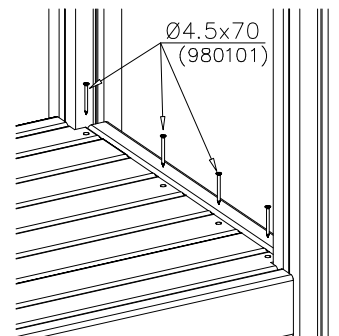

DET 1

DET 2

Naulanauha kannatinlistan puolelle.
Nail list to the bottom.

DET 3

① 900240	PCS	② 900342	PCS
	12		2
Ø8x70		M8x16	
③ 901182	PCS	④ 901900	PCS
	1		2
Ø11/M8x40		20.5x36.2x56	
⑤ 901902	PCS	⑥ 909256	PCS
	2		4
30.7x60.9x100		Ø16/8.4x1.6	
⑦ 909633	PCS	⑧ 909850	PCS
	1		1
M8		M8x25	
⑨ 909855	PCS	⑩ 980107	PCS
	4		3
M8x35		Ø6x60	
⑪ 980123	PCS	⑫ 980128	PCS
	2		4
Ø7x60		Ø7x40	