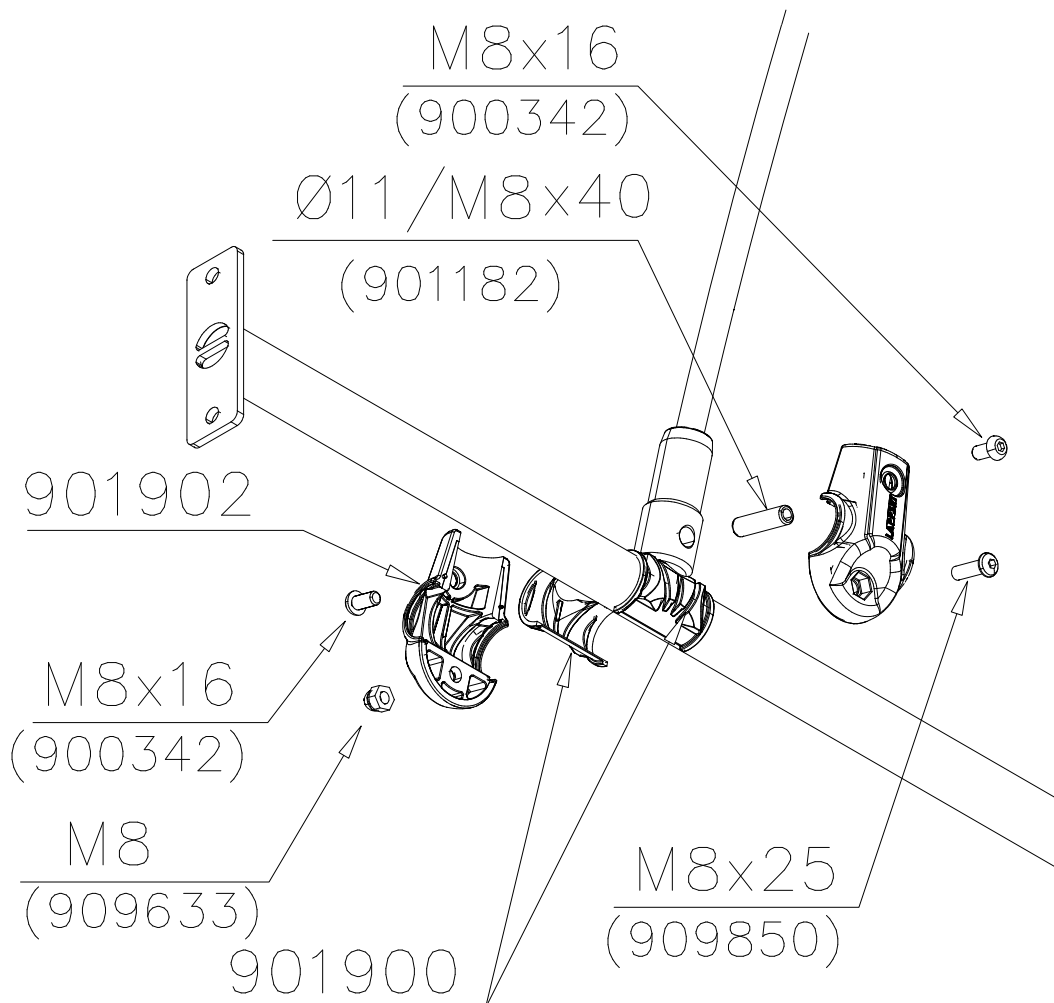

OPTIONS

	-301	BLUE
	-302	RED
	-303	BEIGE
	-304	GRAY
	-305	BLACK
	-306	YELLOW

DET 1

DET 2

DET 3

① 903176	PCS	② 909850	PCS
	4		4
		M8x25	
③ 909256	PCS	④ 909633	PCS
	8		4
Ø16/8.4x1.6		M8	
⑤ 980123	PCS		PCS
	4		
Ø7x60			