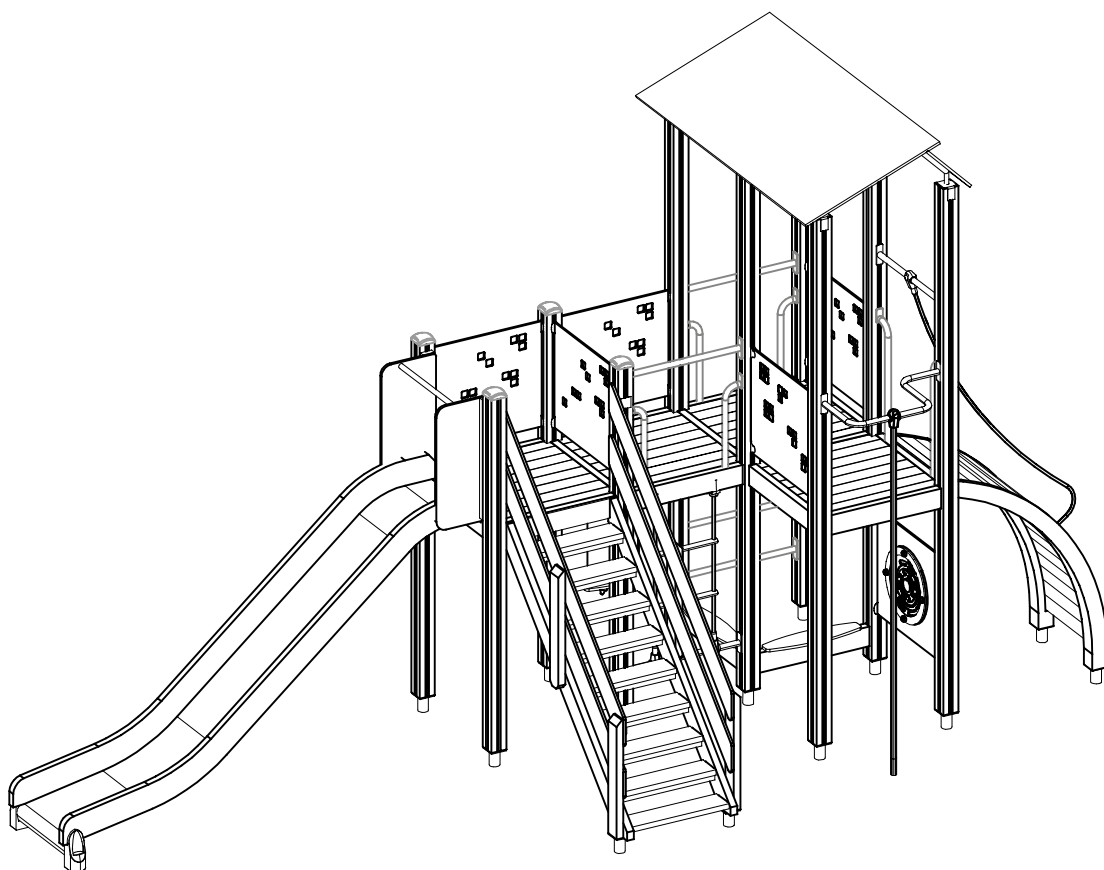

LAPPSET®

FINNO

ASENNUSOHJE
MONTERINGSANSVISNING
INSTALLATION INSTRUCTION
AUFBAUANLEITUNG
NOTICE D'INSTALLATION

DATE: 23.7.2024

Q14107-1

DATE: 23.7.2024

008986  750x750	PCS 4	701088  45x645x1670	PCS 1	701092  15x120x700	PCS 1	702286  65x65	PCS 1	706371-703  15x345x750	PCS 2	706436-703  10x640x702	PCS 5
706439-602  L 704	PCS 15	706443  32x45x702	PCS 8	706444-602  93x93x3200	PCS 6	706450-602  600x381x2685	PCS 1	706453  15x145x600	PCS 2	706473-305  +1470	PCS 1
706484-602  93x93x2150	PCS 4	706495  15x900x1900	PCS 1	706496  15x390x1900	PCS 1	706505  35x70x730	PCS 2	706518-602  95x1005x1365	PCS 1	706519-602  95x1005x1365	PCS 1
706521-305  L 2080	PCS 1	706531  FASTENER KIT	PCS 14	706533  FASTENER KIT	PCS 1	706534  FASTENER KIT	PCS 5	706535  FASTENER KIT	PCS 4	706544  FASTENER KIT	PCS 1
706546  FASTENER KIT	PCS 1	706727-703  10x702x640	PCS 1	706744  15x145x380	PCS 1	706766-703  FASTENER KIT	PCS 1	706778  FASTENER KIT	PCS 1	706885  FASTENER KIT	PCS 1
706960  FASTENER KIT	PCS 1	707133  10x80x745	PCS 1	707145-602  43x93x717	PCS 2	707149-602  43x93x717	PCS 2	707152-703  15x145x2009	PCS 4	707192-602  +1470	PCS 1
707226  FASTENER KIT	PCS 1	707732  FASTENER KIT	PCS 6	711467  FASTENER KIT	PCS 1	900240  Ø8x70	PCS 20	901868  Ø34x598	PCS 3	901879  FASTENER KIT	PCS 2