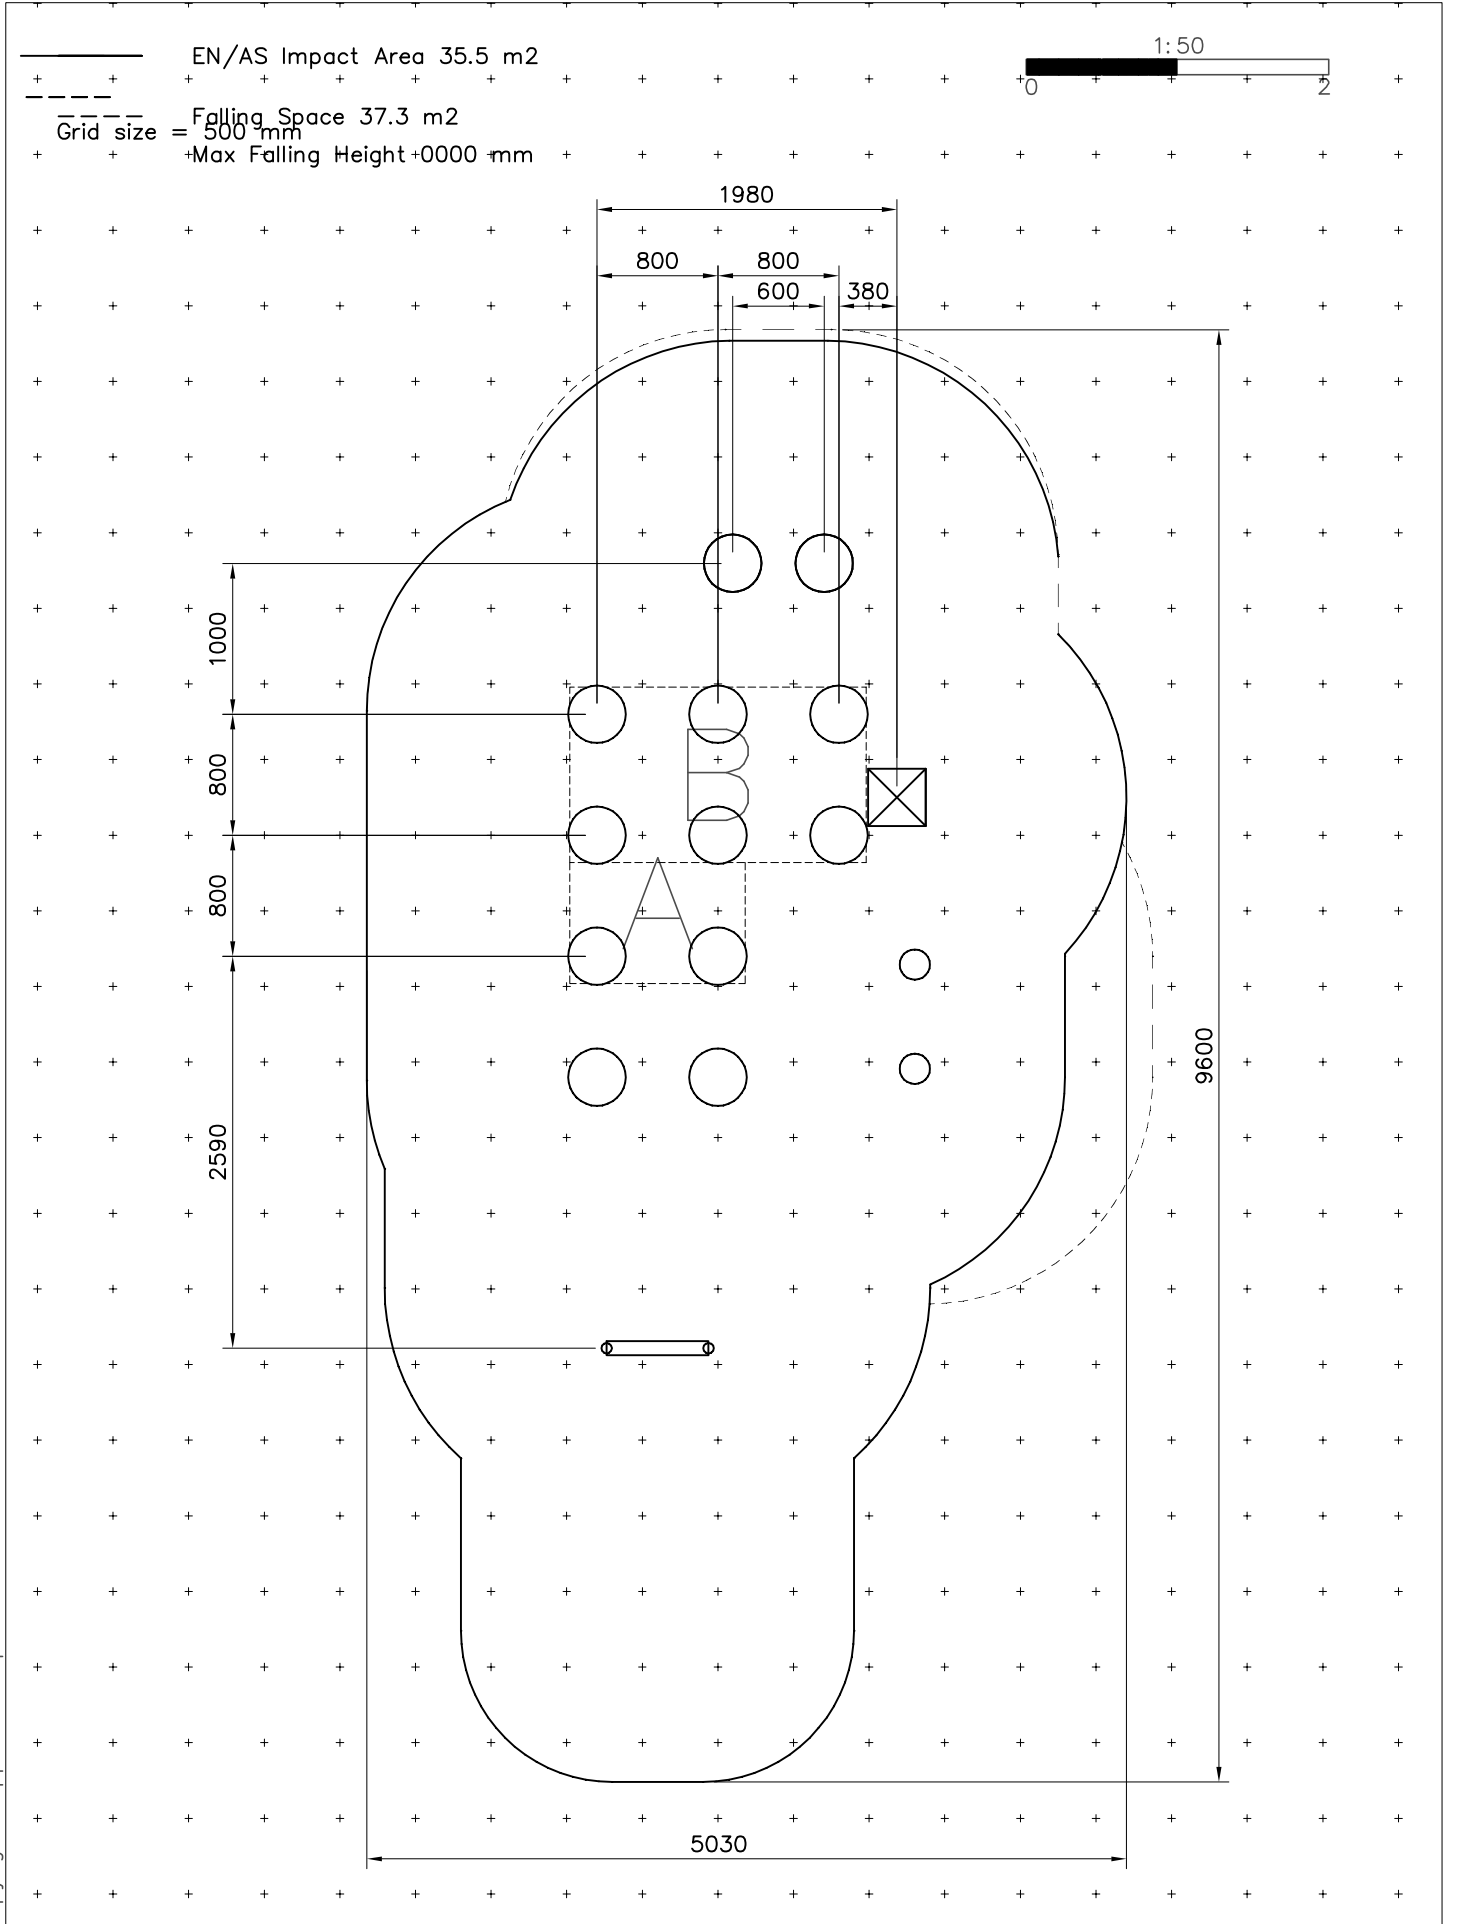

	 <p>Hox! Slide sheet gap Liukupelti rako.</p>	

—— EN/AS Impact Area 35.5 m²

- - - - Falling Space 37.3 m²

Max Falling Height 1470 mm

1:40

+3650

+1470

+0