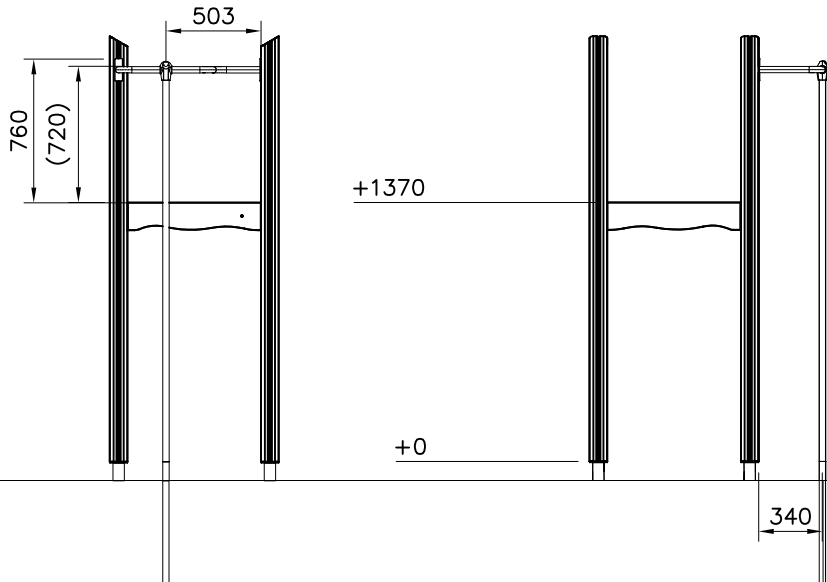

① 707192  +1470	PCS 1	② 707152  15x145x2009	PCS 4	③ 707145  43x93x717	PCS 2	④ 707149  43x93x717	PCS 2	⑤ 900859  M8x90	PCS 6	⑥ 905104  M10	PCS 4
⑦ 909633  M8	PCS 6	⑧ 980123  Ø7x60	PCS 8	⑨ 980128  Ø7x40	PCS 23	⑩ 980152  Ø24/8.4x2	PCS 6		PCS		PCS

① 900240	PCS	② 900727	PCS
	1		1
Ø8x70		M10x80	
	PCS		PCS
③ 907688	PCS	③ 907701	PCS
	1		1
765		545	
	PCS		PCS
	PCS		PCS
	PCS		PCS
	PCS		PCS

LAPPSET® DEEP FOUNDATION

POLE

DATE: 15.5.2014

1(1)

①	905086	PCS	②	909214	PCS
		1			1
	Ø44/13.5		M12x50		
		PCS			PCS
		PCS			PCS
		PCS			PCS
		PCS			PCS
		PCS			PCS
		PCS			PCS
		PCS			PCS

① 900240	PCS	② 900342	PCS
	4		2
Ø8x70		M8x16	
③ 901900	PCS	④ 901939	PCS
	2		1
20.5x36.2x56		M12x70	
⑤ 909850	PCS	⑥ 980150	PCS
	1		1
M8x25		M8	
⑦ 901182	PCS	⑧ 901902	PCS
	1		2
Ø11/M8x40		30.7x60.9x100	
⑨ 905086	PCS	⑩ 909214	PCS
	1		1
Ø44/13.5		M12x50	
⑪ 907698	PCS	⑫ 907695	PCS
	1		1
Ø33.7x2054			
⑬ 901916	PCS	⑭ 909519	PCS
	1		1
Ø33.7x650	13	50x380x380	
	PCS		PCS