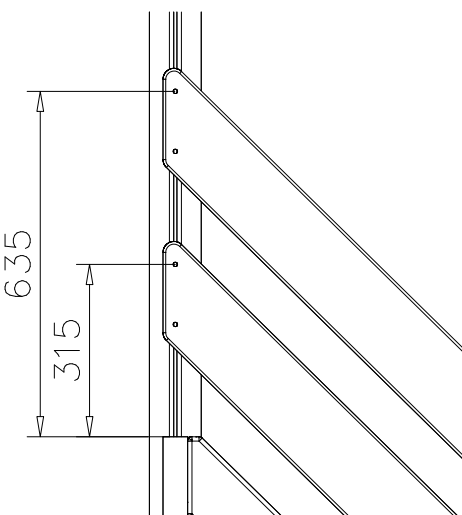

DET 1

DET 2

DET 3

DET 4

DET 5

DET 6

STAIRS OPTIONS +1470

707192 	707192-602 DARK BROWN 707192-603 LIGHT BROWN 707192-604 LIGHT GRAY
---	--