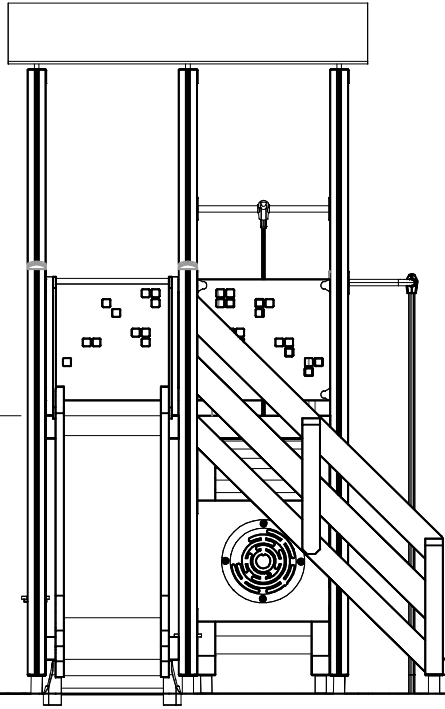

	 <p>Hox! Slide sheet gap Liukupelti rako.</p>	

—— EN/AS Impact Area 35.5 m²

- - - - Falling Space 37.3 m²

Max Falling Height 1470 mm

1:40

+3650

+1470

+0