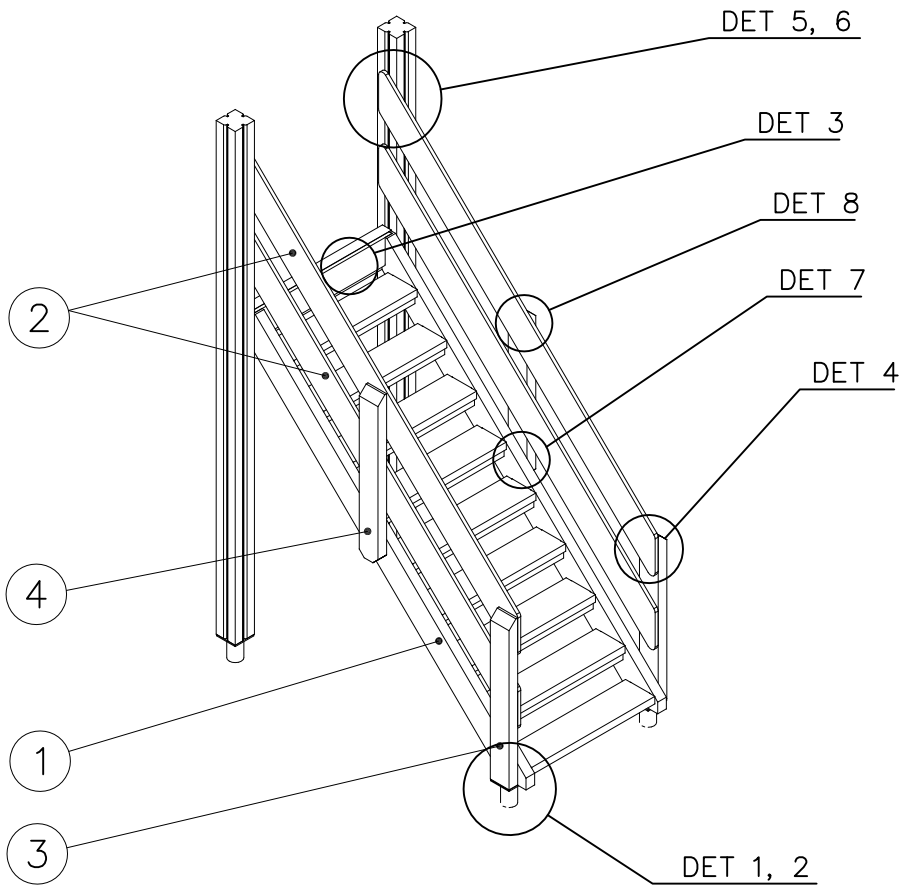

DET 1

DET 2

DET 3

DET 4

DET 5

DET 6

STAIRS OPTIONS +1470

707192 	707192-602 DARK BROWN 707192-603 LIGHT BROWN 707192-604 LIGHT GRAY
---	--