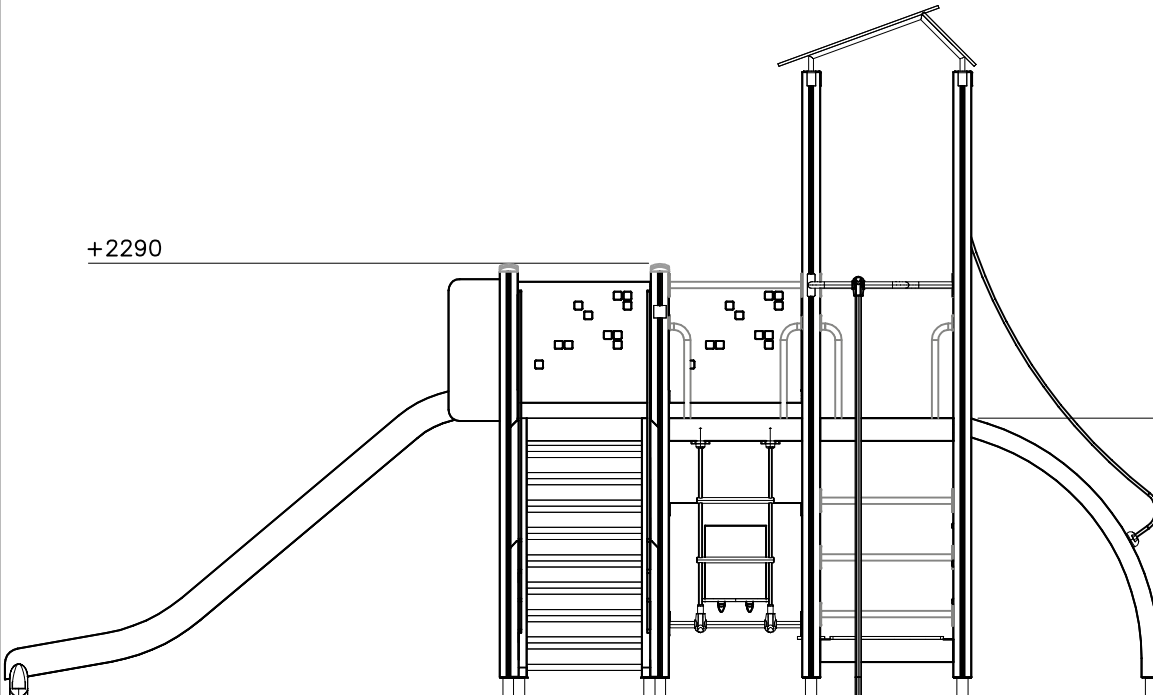

1:40

+2290

+1470

+0