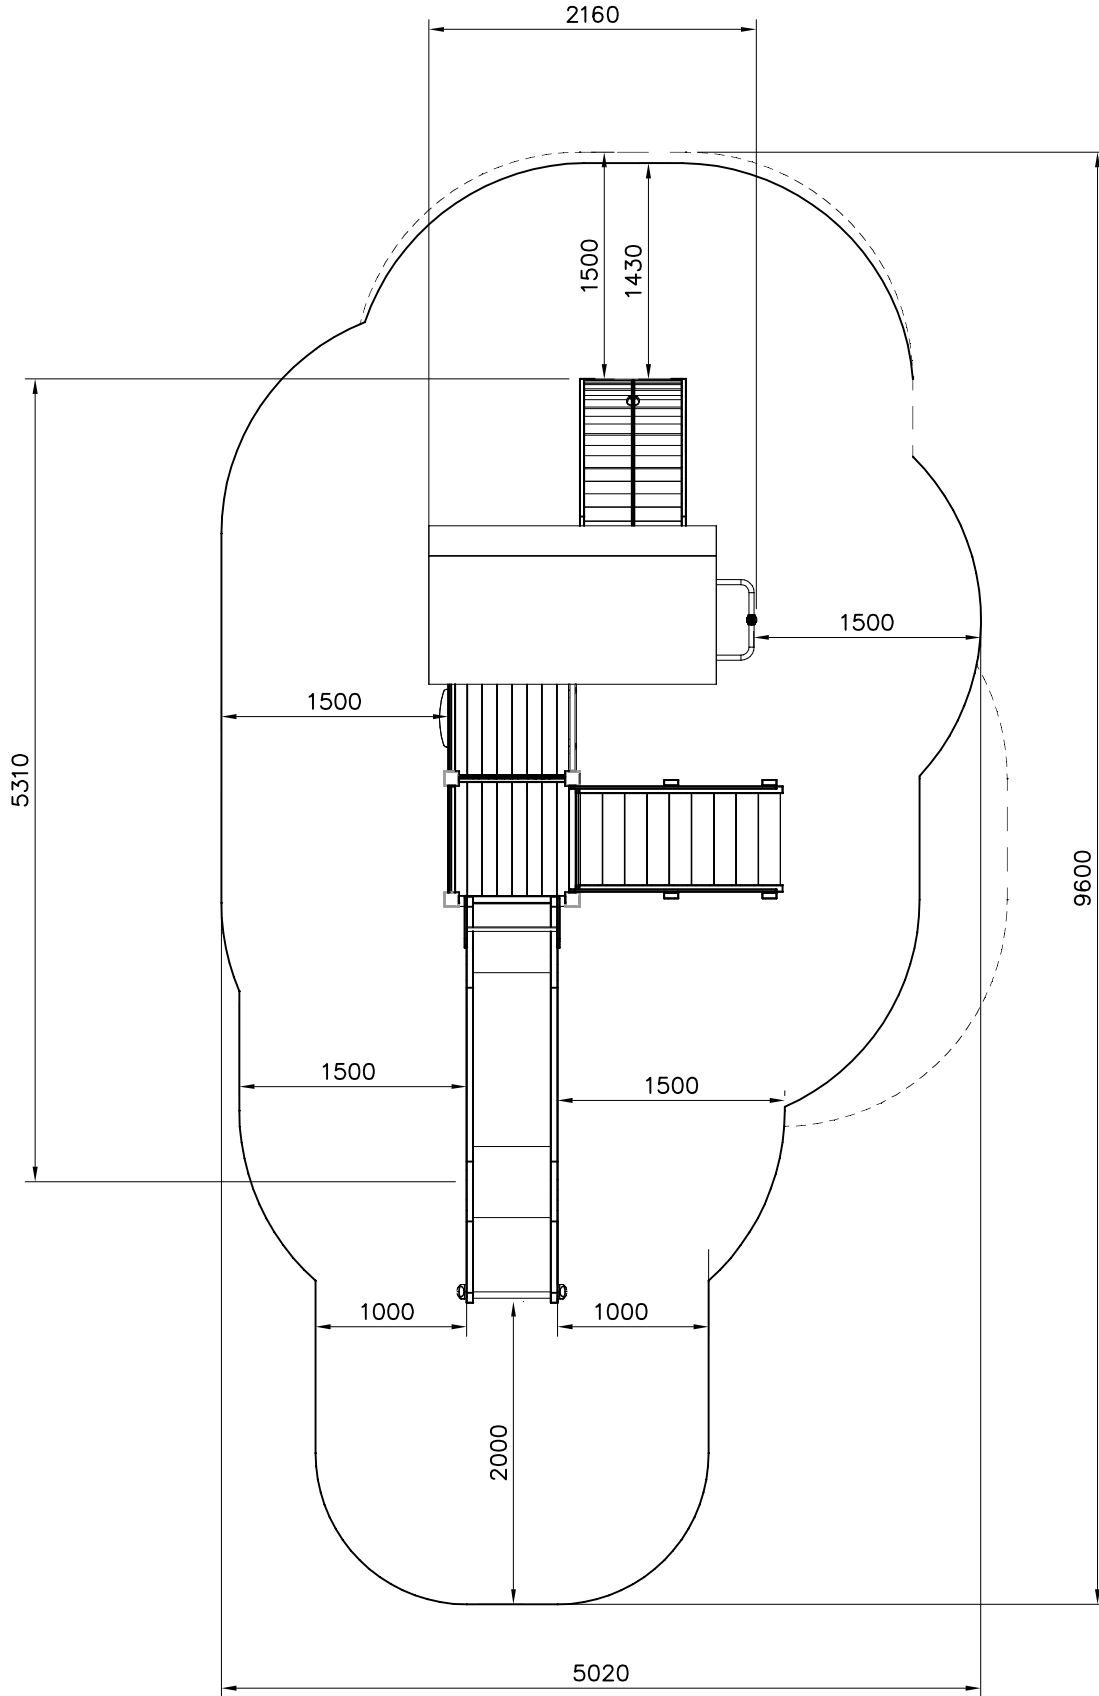

	 <p>Hox! Slide sheet gap Liukupelti rako.</p>	

—— EN/AS Impact Area 35.5 m²

- - - - Falling Space 37.3 m²

Max Falling Height 1470 mm

1:40

+3650

+1470

+0