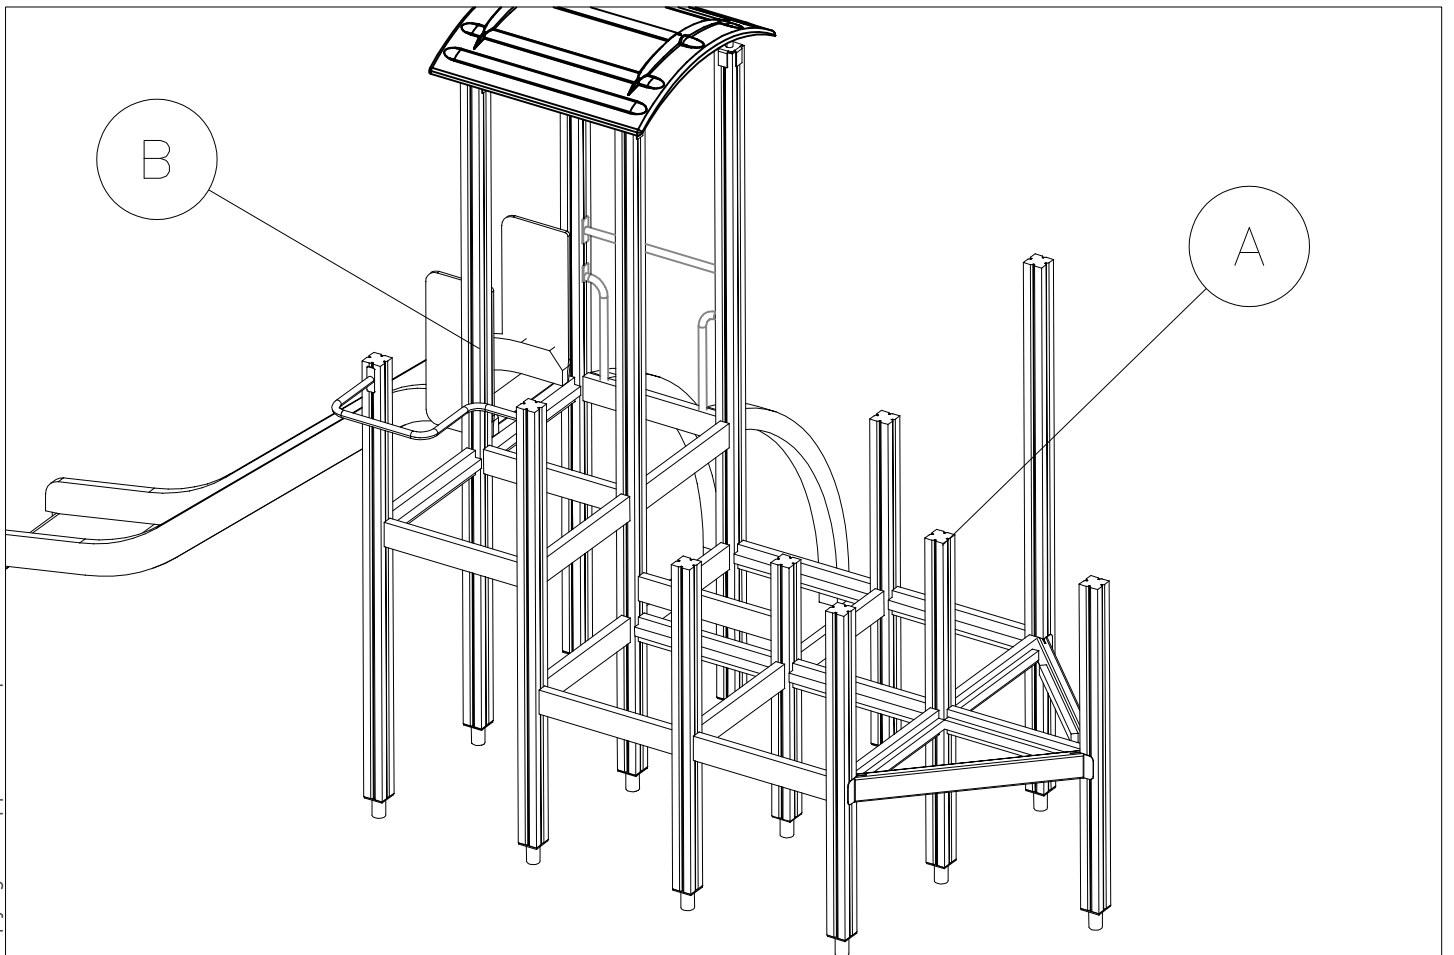

— EN/AS Impact Area 36.9 m<sup>2</sup>  
- - - Falling Space 2.6 m<sup>2</sup>  
Max Falling Height 1470 mm

— EN/AS Impact Area 36.9 m<sup>2</sup>

- - - Falling Space 40.6 m<sup>2</sup>

Max Falling Height 1470 mm