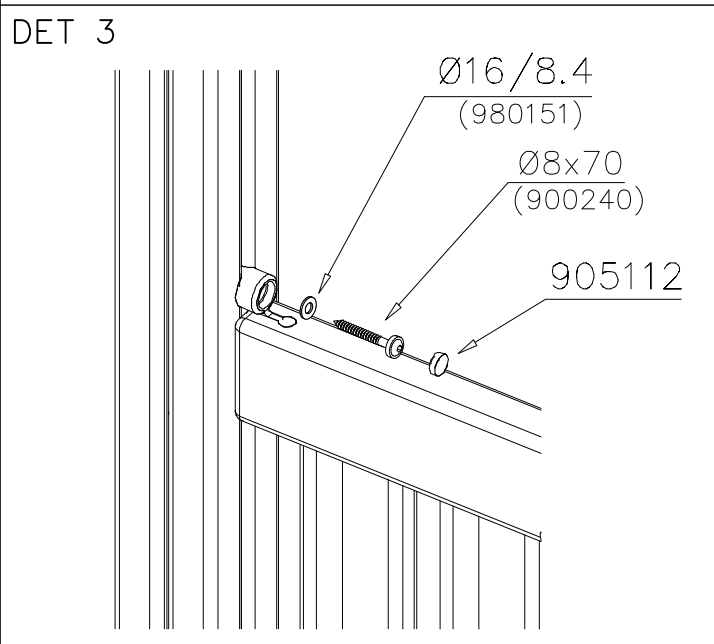

DET 2 M8x60  
(909866)

DET 3

① 706746	PCS	② 909530	PCS
	1		4
45x640x701		55.9x127.5	
③ 900240	PCS	④ 980151	PCS
	4		4
Ø8x70		Ø16/8.4x1.6	
⑤ 905112	PCS		PCS
	4		
Ø22			
	PCS		PCS

WALL OPTIONS		
 706746 45x640x701	706746-605	DARK GRAY
	706746-606	GRAY
	706746-607	RED
	706746-608	BLUE
	706746-609	GREEN
	706746-610	YELLOW
	706746-611	LIME
	706746-612	FUXIA