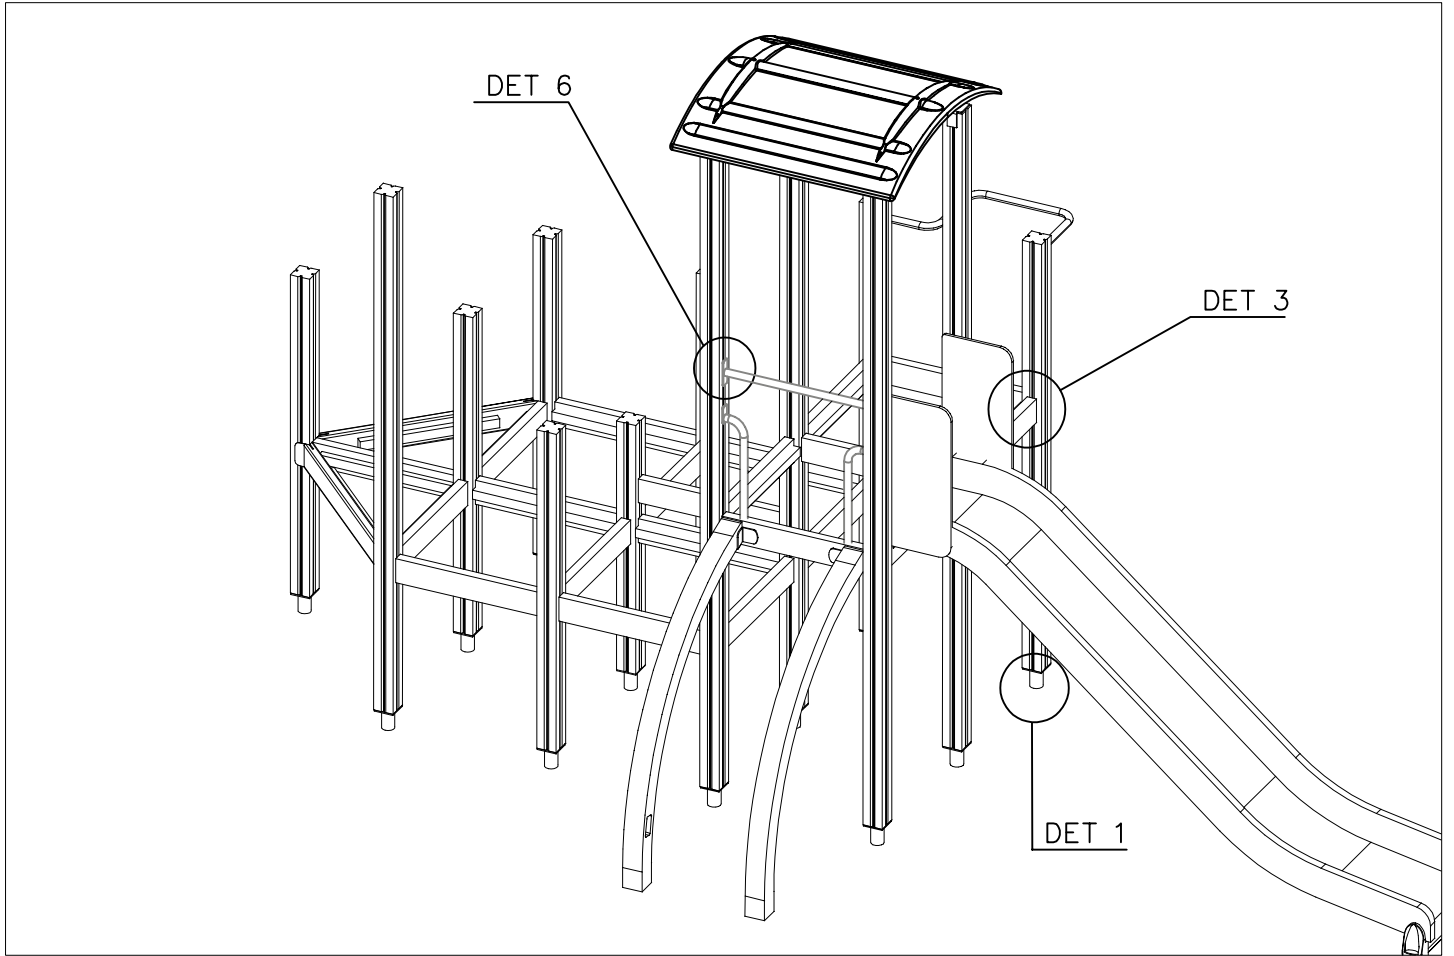

— EN/AS Impact Area 36.9 m<sup>2</sup>  
- - - Falling Space 2.6 m<sup>2</sup>  
Max Falling Height 1470 mm

— EN/AS Impact Area 36.9 m<sup>2</sup>

- - - Falling Space 40.6 m<sup>2</sup>

Max Falling Height 1470 mm