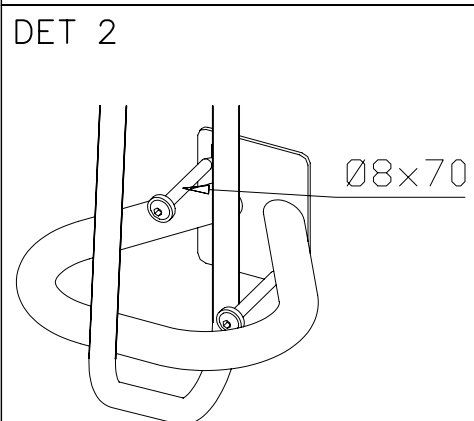

# POLE

DATE: 15.5.2014

**1(1)**

①	905086	PCS	②	909214	PCS
		1			1
	Ø44/13.5		M12x50		
		PCS			PCS
		PCS			PCS
		PCS			PCS
		PCS			PCS
		PCS			PCS
		PCS			PCS
		PCS			PCS

① 900240	PCS	② 900342	PCS
	4		2
Ø8x70		M8x16	
③ 901900	PCS	④ 901939	PCS
	2		1
20.5x36.2x56		M12x70	
⑤ 909850	PCS	⑥ 980150	PCS
	1		1
M8x25		M8	
⑦ 901182	PCS	⑧ 901902	PCS
	1		2
Ø11/M8x40		30.7x60.9x100	
⑨ 905086	PCS	⑩ 909214	PCS
	1		1
Ø44/13.5		M12x50	
⑪ 907698	PCS	⑫ 907695	PCS
	1		1
Ø33.7x2054			
⑬ 901916	PCS	⑭ 909519	PCS
	1		1
Ø33.7x650	13	50x380x380	
	PCS		PCS

**Tuotekyltti tulee tuotteen mukana yhdellä seuraavista tavoista:****1) Metallinen tuotekyltti ja kiinnitysruuvit**

- Kiinnitä tuotekyltti ruuveilla tolppaan noin 2 metrin korkeuteen kuvan 1 mukaisesti.