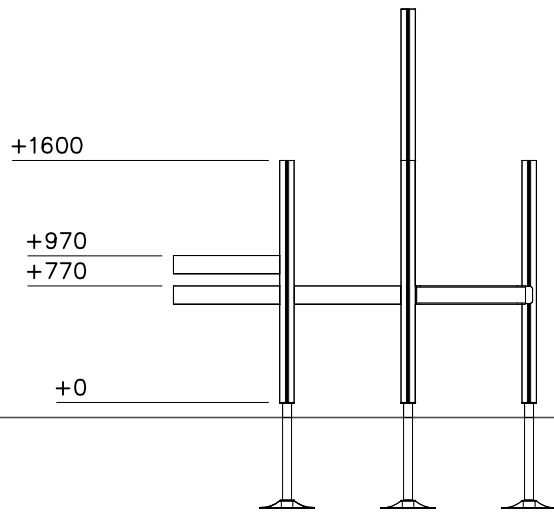

DATE: 6.9.2024

1:50

(A)

(B)

(C)

(D)