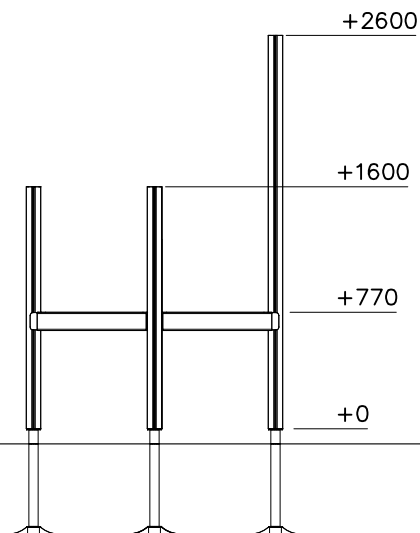

DATE: 6.9.2024

1:50

(A)

(B)

(C)

(D)