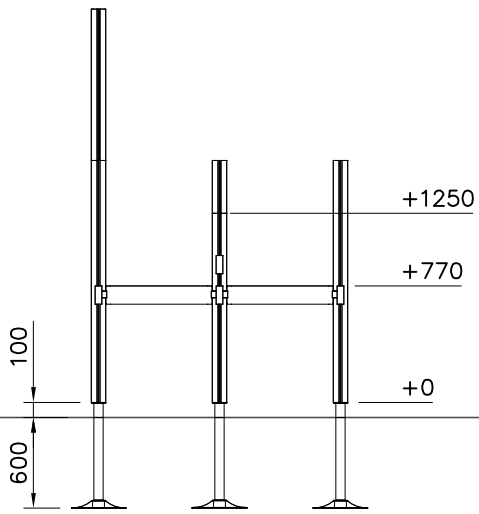

DATE: 6.9.2024

1:50

(A)