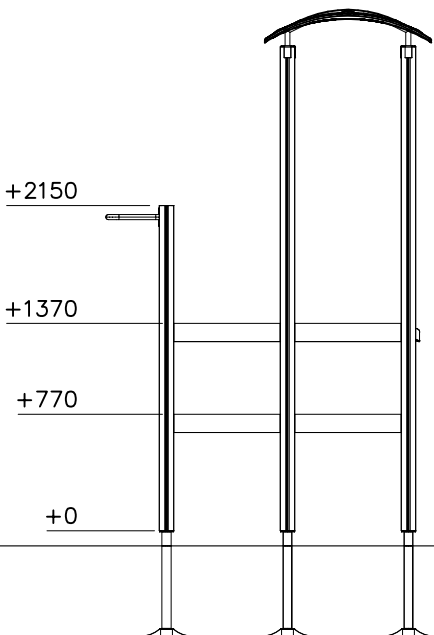

— EN/AS Impact Area 36.9 m<sup>2</sup>  
- - - Falling Space 2.6 m<sup>2</sup>  
Max Falling Height 1470 mm

— EN/AS Impact Area 36.9 m<sup>2</sup>

- - - Falling Space 40.6 m<sup>2</sup>

Max Falling Height 1470 mm

1:50

(B)

(A)

(D)

(C)

**LAPPSET®**  
**BETON FOUNDATION**

**FOOT**

DATE: 27.10.2015