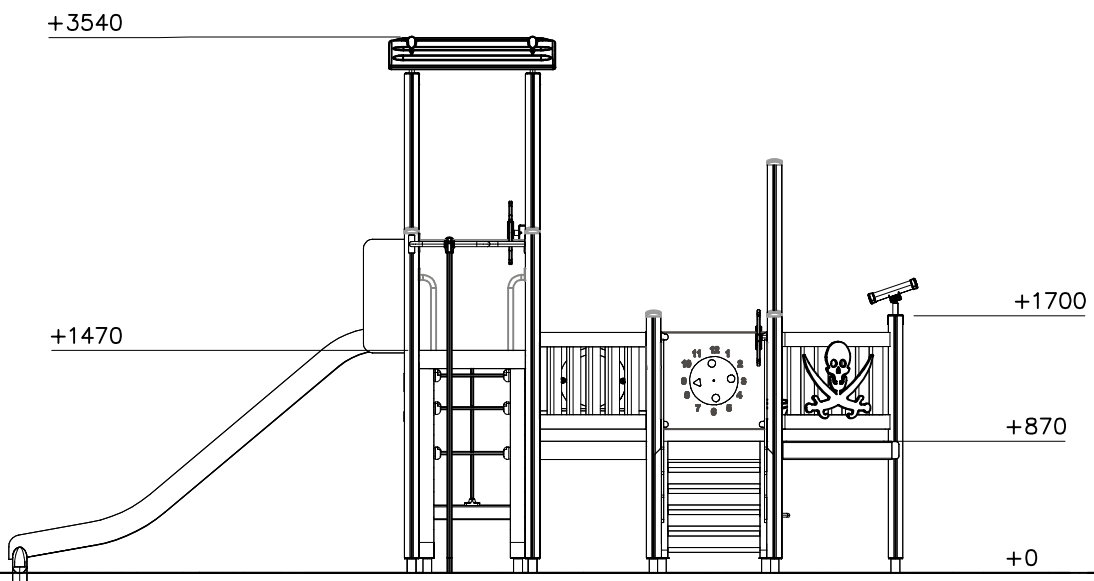

— EN/AS Impact Area 36.9 m<sup>2</sup>  
- - - Falling Space 2.6 m<sup>2</sup>  
Max Falling Height 1470 mm

— EN/AS Impact Area 36.9 m<sup>2</sup>

- - - Falling Space 40.6 m<sup>2</sup>

Max Falling Height 1470 mm