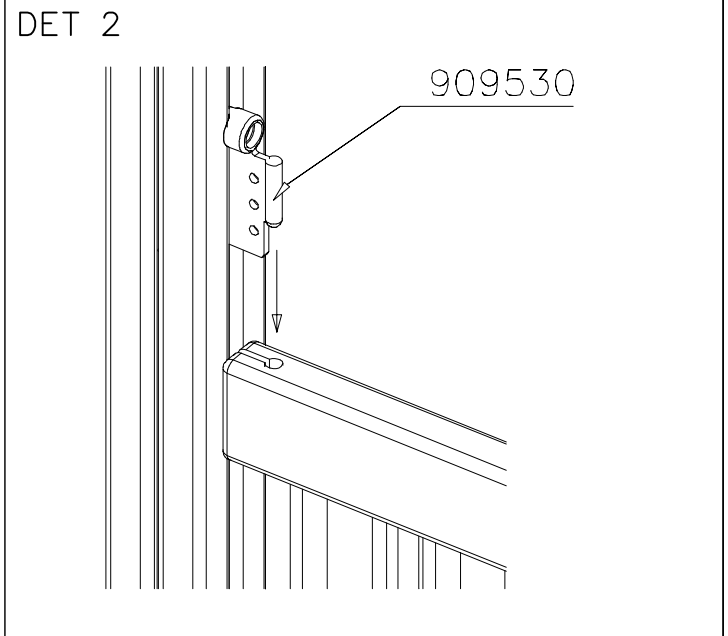

DET 2 M8x60  
(909866)

DET 3

① 706746	PCS	② 909530	PCS
	1		4
45x640x701		55.9x127.5	
③ 900240	PCS	④ 980151	PCS
	4		4
Ø8x70		Ø16/8.4x1.6	
⑤ 905112	PCS		PCS
	4		
Ø22			
	PCS		PCS

WALL OPTIONS		
 706746 45x640x701	706746-605	DARK GRAY
	706746-606	GRAY
	706746-607	RED
	706746-608	BLUE
	706746-609	GREEN
	706746-610	YELLOW
	706746-611	LIME
	706746-612	FUXIA