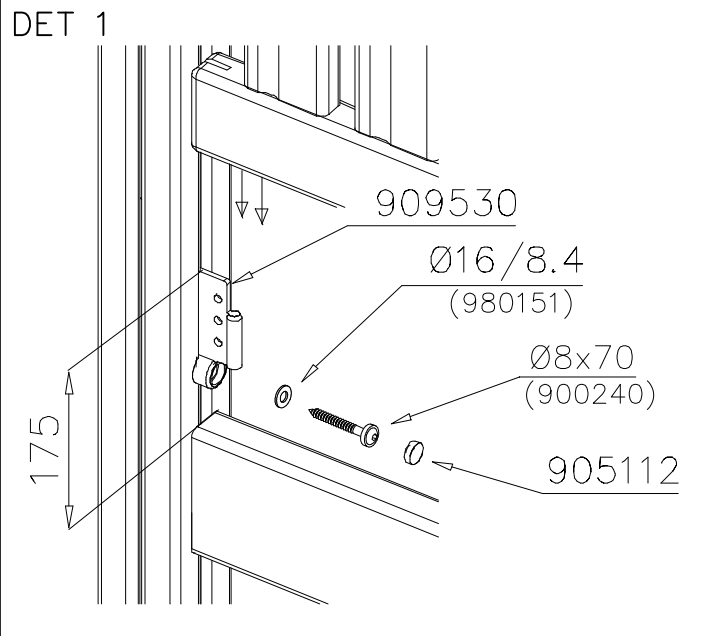

DET 2 M8x60  
(909866)

DET 3

① 706746	PCS	② 909530	PCS
	1		4
45x640x701		55.9x127.5	
③ 900240	PCS	④ 980151	PCS
	4		4
Ø8x70		Ø16/8.4x1.6	
⑤ 905112	PCS		PCS
	4		
Ø22			
	PCS		PCS

WALL OPTIONS		
 706746 45x640x701	706746-605	DARK GRAY
	706746-606	GRAY
	706746-607	RED
	706746-608	BLUE
	706746-609	GREEN
	706746-610	YELLOW
	706746-611	LIME
	706746-612	FUXIA