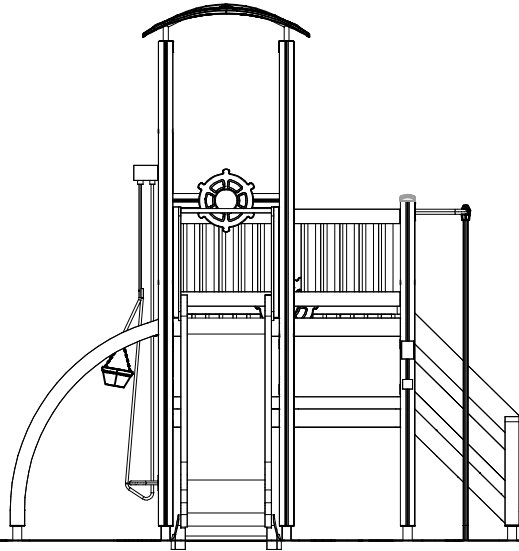

— EN/AS Impact Area 36.9 m<sup>2</sup>  
- - - Falling Space 2.6 m<sup>2</sup>  
Max Falling Height 1470 mm

— EN/AS Impact Area 36.9 m<sup>2</sup>

- - - Falling Space 40.6 m<sup>2</sup>

Max Falling Height 1470 mm