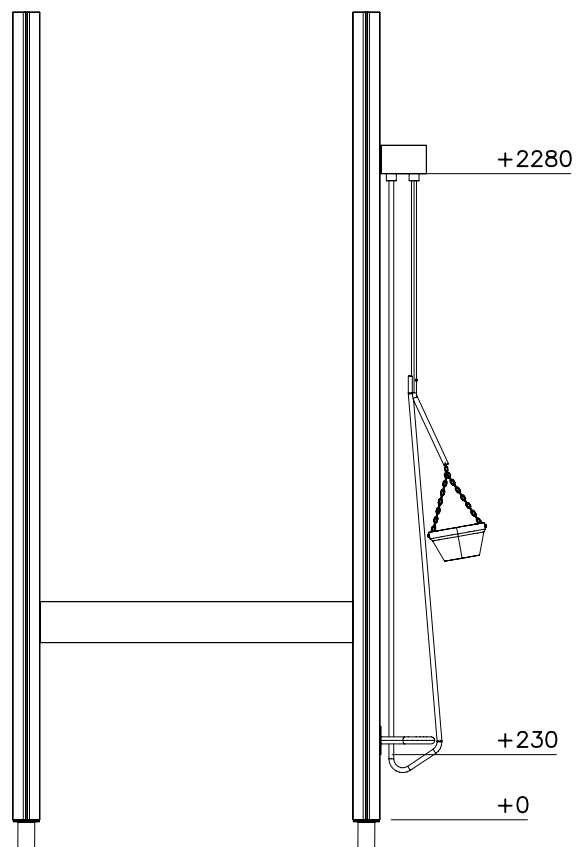

# POLE

DATE: 15.5.2014

**1(1)**

①	905086	PCS	②	909214	PCS
		1			1
	Ø44/13.5		M12x50		
		PCS			PCS
		PCS			PCS
		PCS			PCS
		PCS			PCS
		PCS			PCS
		PCS			PCS
		PCS			PCS

① 900240	PCS	② 900342	PCS
	4		2
Ø8x70		M8x16	
③ 901900	PCS	④ 901939	PCS
	2		1
20.5x36.2x56		M12x70	
⑤ 909850	PCS	⑥ 980150	PCS
	1		1
M8x25		M8	
⑦ 901182	PCS	⑧ 901902	PCS
	1		2
Ø11/M8x40		30.7x60.9x100	
⑨ 905086	PCS	⑩ 909214	PCS
	1		1
Ø44/13.5		M12x50	
⑪ 907698	PCS	⑫ 907695	PCS
	1		1
Ø33.7x2054			
⑬ 901916	PCS	⑭ 909519	PCS
	1		1
Ø33.7x650	13	50x380x380	
	PCS		PCS

Or  
Mirror

① 900240	PCS	② 707304	PCS
	2		1
Ø8x70			
	PCS		PCS
	PCS		PCS
	PCS		PCS
	PCS		PCS
	PCS		PCS
	PCS		PCS
	PCS		PCS
	PCS		PCS

① 900240	PCS	② 902199	PCS
	6		1
Ø8x70		2214x373	
	PCS		PCS
	PCS		PCS
	PCS		PCS

**Tuotekyltti tulee tuotteen mukana yhdellä seuraavista tavoista:****1) Metallinen tuotekyltti ja kiinnitysruuvit**

- Kiinnitä tuotekyltti ruuveilla tolppaan noin 2 metrin korkeuteen kuvan 1 mukaisesti.