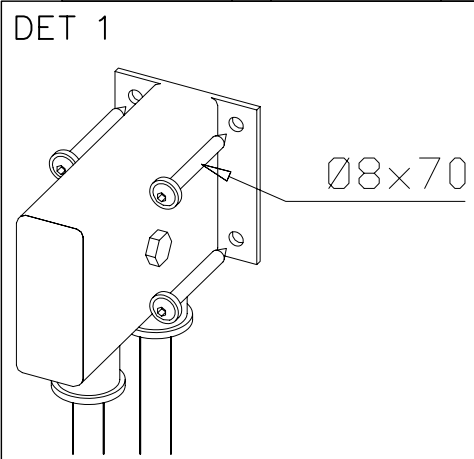

# POLE

DATE: 15.5.2014

**1(1)**

①	905086	PCS	②	909214	PCS
		1			1
	Ø44/13.5		M12x50		
		PCS			PCS
		PCS			PCS
		PCS			PCS
		PCS			PCS
		PCS			PCS
		PCS			PCS
		PCS			PCS

① 900240	PCS	② 900342	PCS
	4		2
Ø8x70		M8x16	
③ 901900	PCS	④ 901939	PCS
	2		1
20.5x36.2x56		M12x70	
⑤ 909850	PCS	⑥ 980150	PCS
	1		1
M8x25		M8	
⑦ 901182	PCS	⑧ 901902	PCS
	1		2
Ø11/M8x40		30.7x60.9x100	
⑨ 905086	PCS	⑩ 909214	PCS
	1		1
Ø44/13.5		M12x50	
⑪ 907698	PCS	⑫ 907695	PCS
	1		1
Ø33.7x2054			
⑬ 901916	PCS	⑭ 909519	PCS
	1		1
Ø33.7x650	13	50x380x380	
	PCS		PCS

**Tuotekyltti tulee tuotteen mukana yhdellä seuraavista tavoista:****1) Metallinen tuotekyltti ja kiinnitysruuvit**

- Kiinnitä tuotekyltti ruuveilla tolppaan noin 2 metrin korkeuteen kuvan 1 mukaisesti.