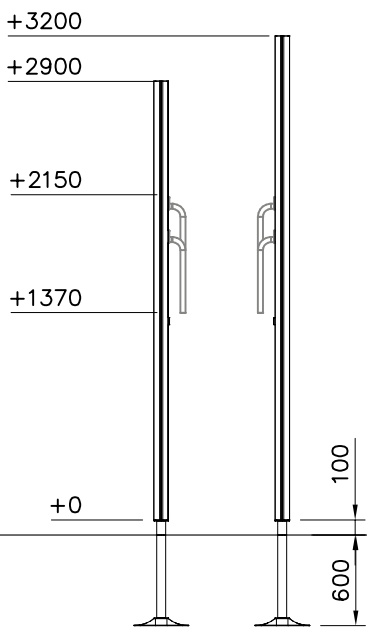

DATE: 17.7.2024

1:50

A

B

C

D