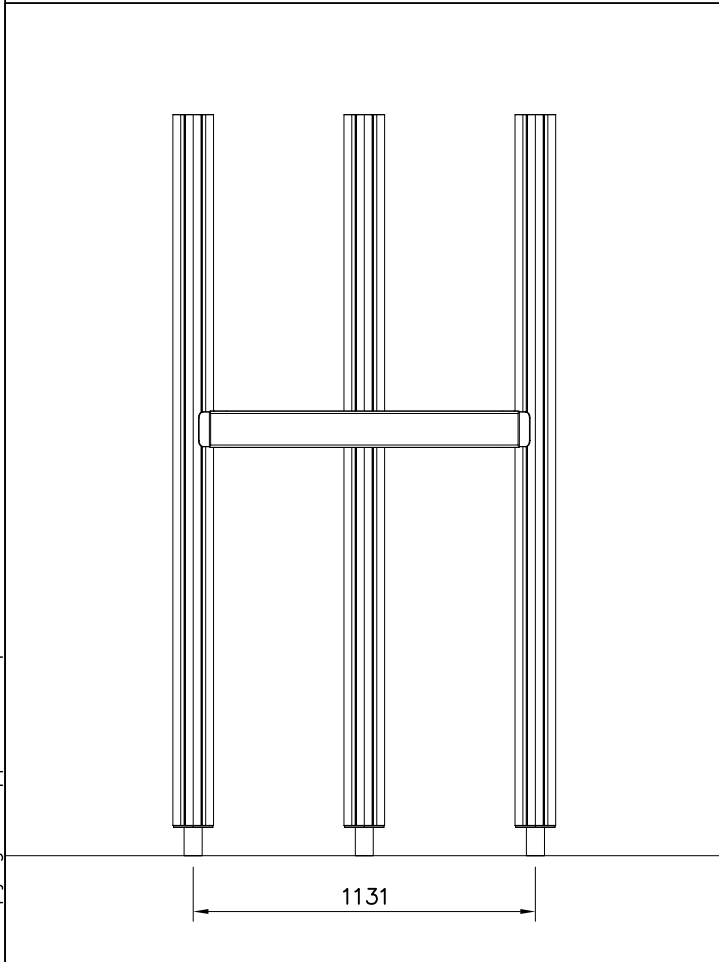

M12
(909248)

ROPE LADDER COLOR OPTIONS

xxxxxx-301	BLUE
xxxxxx-302	RED
xxxxxx-303	BEIGE
xxxxxx-304	GRAY
xxxxxx-305	BLACK
xxxxxx-306	YELLOW

① 706510	PCS	② 907724	PCS
	1		2
45x120x1030			
③ 905083	PCS	④ 909866	PCS
	4		4
Ø32		M8x60	
⑤ 980151	PCS	⑥ 980150	PCS
	4		4
Ø16/8.4		M8	
⑦ 905112	PCS	⑧ 900240	PCS
	4		4
Ø22		Ø8x70	