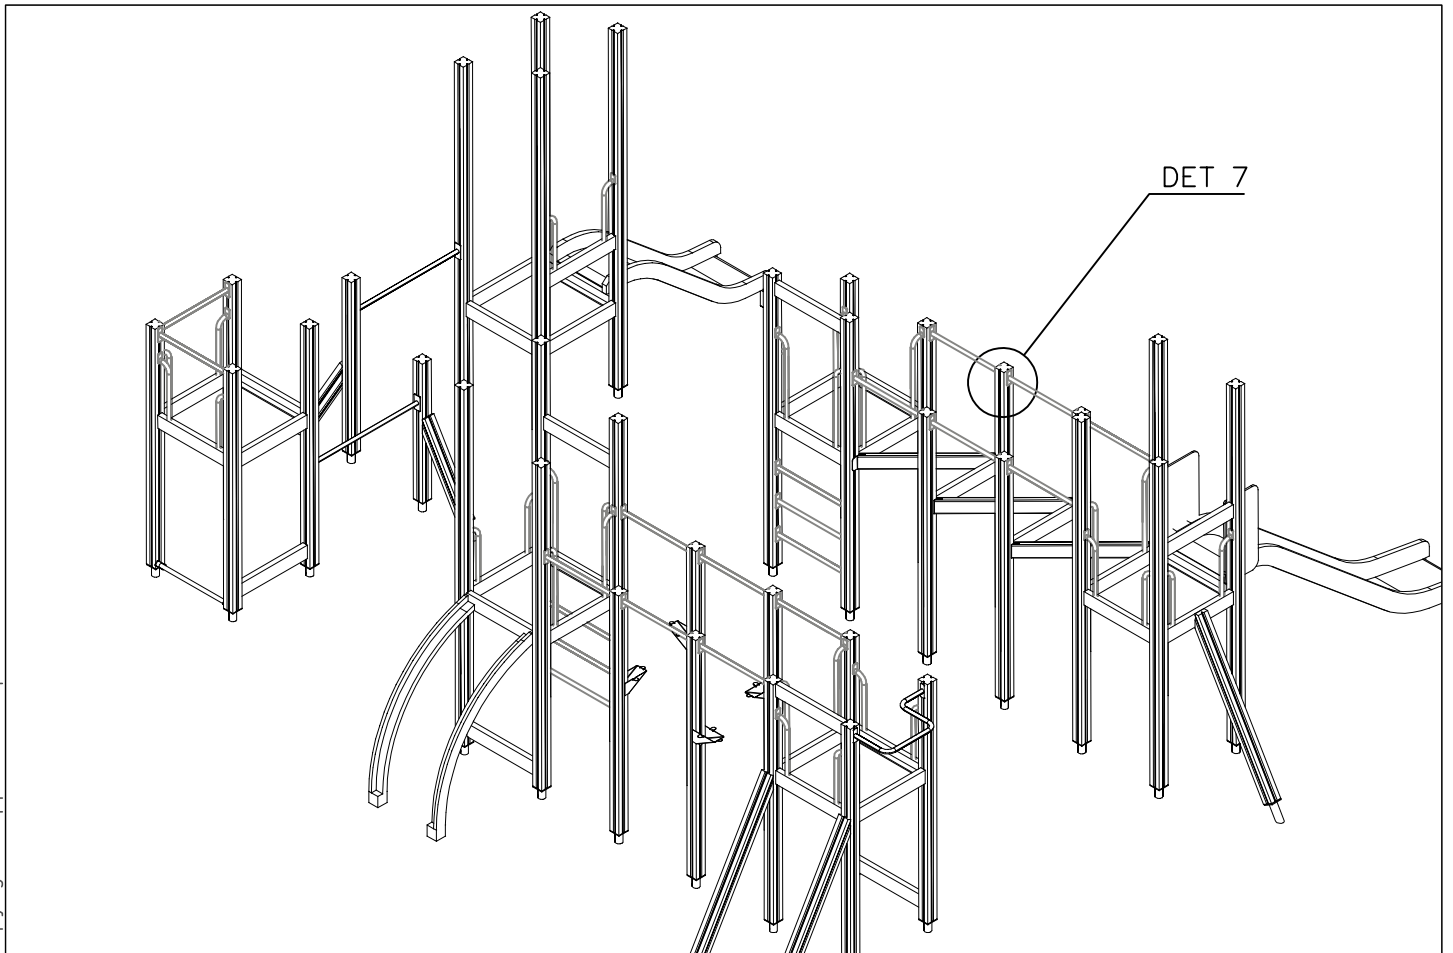

- EN/AS Impact Area 91.5 m²
- - - Falling Space 98.1 m²
Max Falling Height 1590 mm

<p>DET 1</p> 	<p>DET 2</p> 	<p>DET 3</p> 	<p>DET 4</p> 
<p>DET 5</p> 	<p>DET 6</p> 	<p>DET 7</p> 	<p>DET 8</p>
<p>DET 9</p>	<p>DET 10</p>	<p>DET 11</p>	