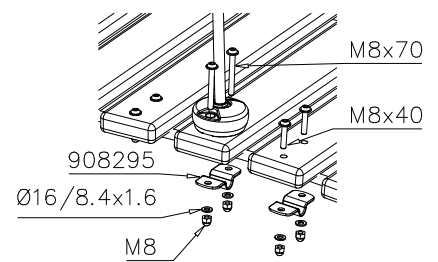

DET 4

DET 5

NOTE:
TWO END GAPS 55mm,
CENTER GAPS 35mm
HUOM:
KAKSI PÄÄTY RAKOA 55mm,
KESKI RAOT 35mm

LAPPSET® DEEP FOUNDATION

POLE

DATE: 15.5.2014

1(1)

①	905086	PCS	②	909214	PCS
		1			1
	Ø44/13.5		M12x50		
		PCS			PCS
		PCS			PCS
		PCS			PCS
		PCS			PCS
		PCS			PCS
		PCS			PCS
		PCS			PCS