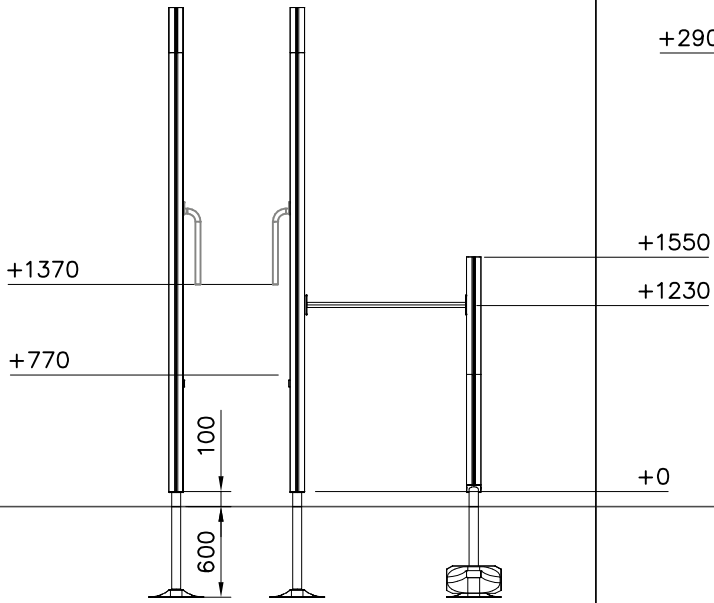

DATE: 17.7.2024

1:50

(A)