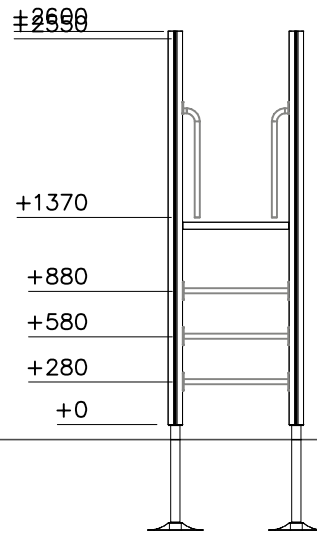

DATE: 17.7.2024

1:50

A

B

C

D