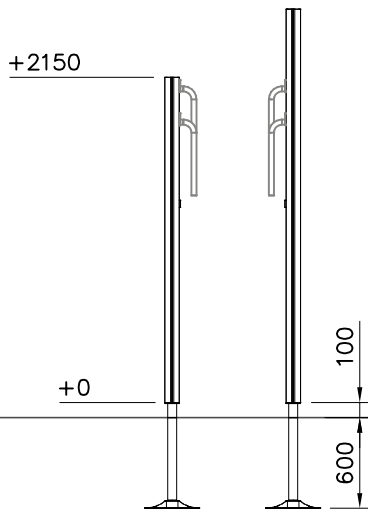

DATE: 17.7.2024

1:50

A