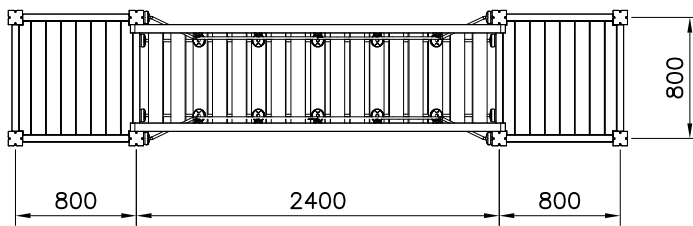

① 900240	PCS	② 900727	PCS
	1		1
Ø8x70		M10x80	
	PCS		PCS
③ 907688	PCS	③ 907701	PCS
	1		1
765		545	
	PCS		PCS
	PCS		PCS
	PCS		PCS
	PCS		PCS

LAPPSET® FASTENER KIT

707876

DATE: 5.5.2016

1(2)

① 900240  Ø8x70	PCS 16	② 905090  Ø45	PCS 4
③ 905115  Ø30	PCS 4	④ 909223  12x130	PCS 4
⑤ 909256  Ø16/8.4x1.6	PCS 68	⑥ 909633  M8	PCS 68
⑦ 909867  M8x70	PCS 20	⑧ 909876  M8x40	PCS 48
⑨ 980123  Ø7x60	PCS 20	⑩ 980128  Ø7x40	PCS 10
⑪ 980154  Ø24/13	PCS 4	⑫ 908295  82x40x17x3	PCS 34
○ 707584  55x120x2480	PCS 2	○ 707604  685x2394	PCS 2
○ 707607  32x95x612	PCS 17	○ 707608  Ø16x2374	PCS 2