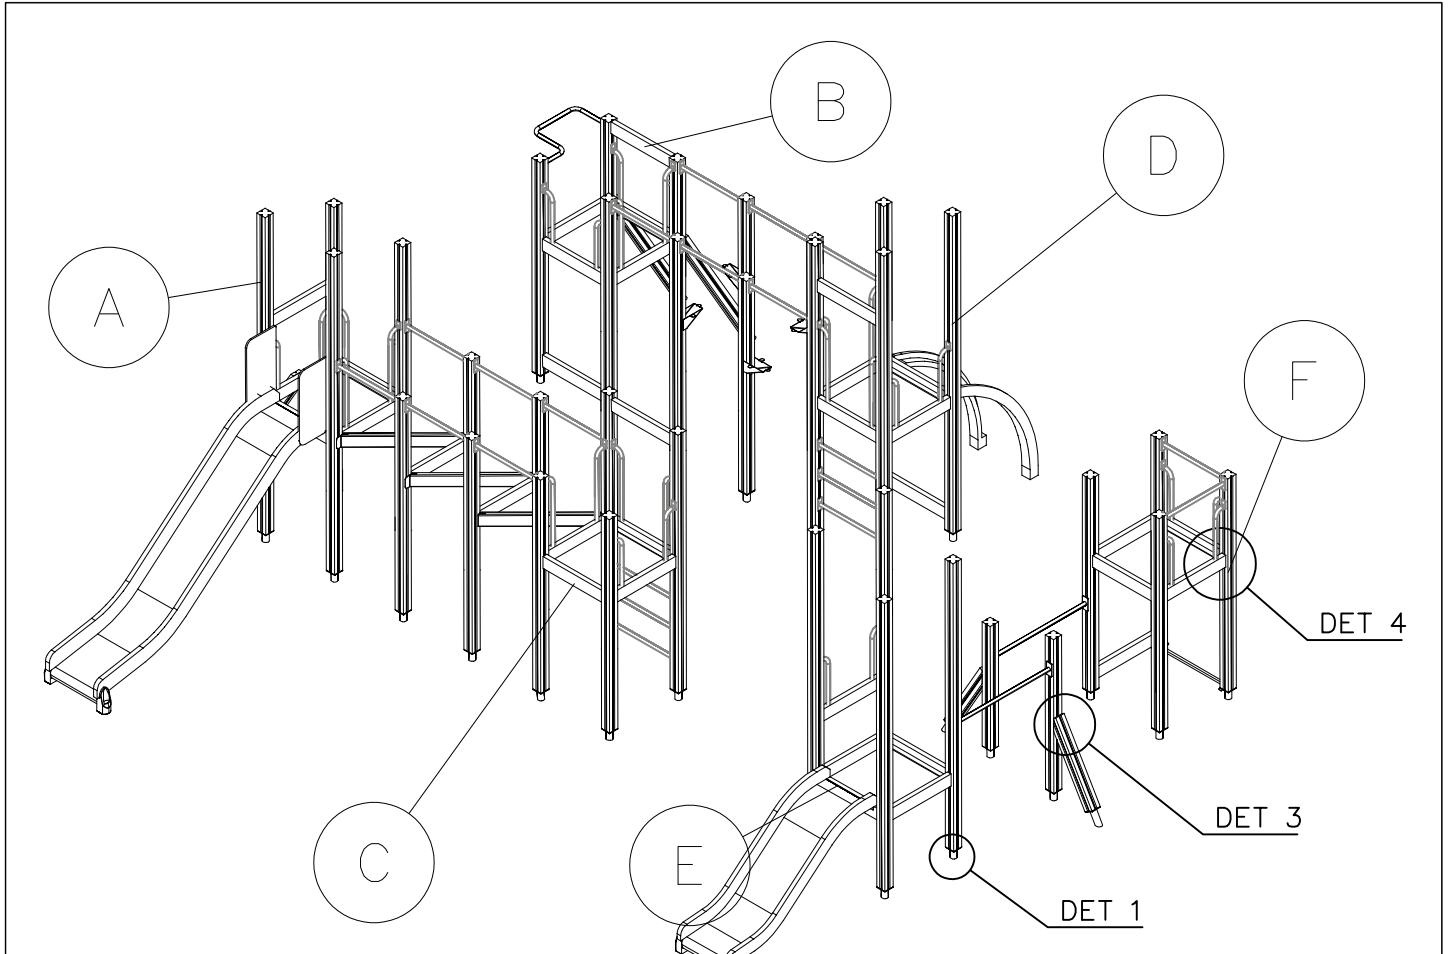

- EN/AS Impact Area 91.5 m²
- - - Falling Space 98.1 m²
Max Falling Height 1590 mm

<p>DET 1</p> 	<p>DET 2</p> 	<p>DET 3</p> 	<p>DET 4</p> 
<p>DET 5</p> 	<p>DET 6</p> 	<p>DET 7</p> 	<p>DET 8</p>
<p>DET 9</p>	<p>DET 10</p>	<p>DET 11</p>	