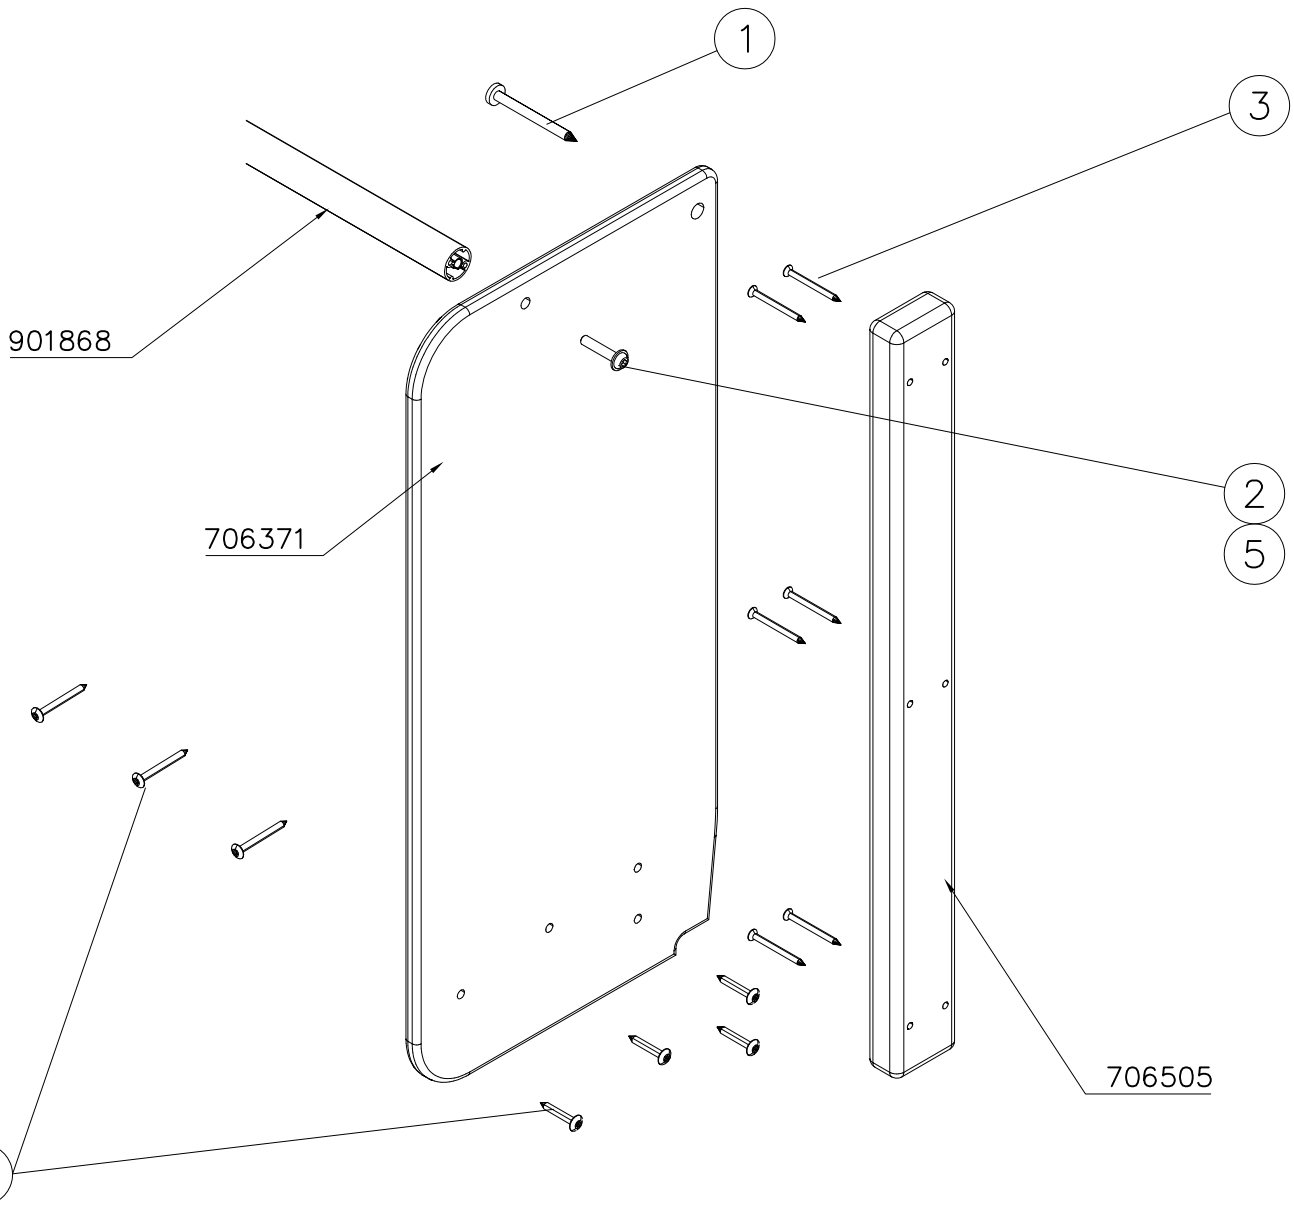

○ SLIDE	PCS	○ SLIDE	PCS	○ 706371	PCS	○ 706505	PCS	○ 901868	PCS	① 903093	PCS
	1		1		2		2		1		2
+1470		+870		15x345x750		35x70x730		Ø34x598		Ø8x90	
② 909876	PCS	③ 980100	PCS	④ 980128	PCS	⑤ 999561	PCS				
	2		12		11		1				
M8x40		Ø5x60		Ø7x40		10g