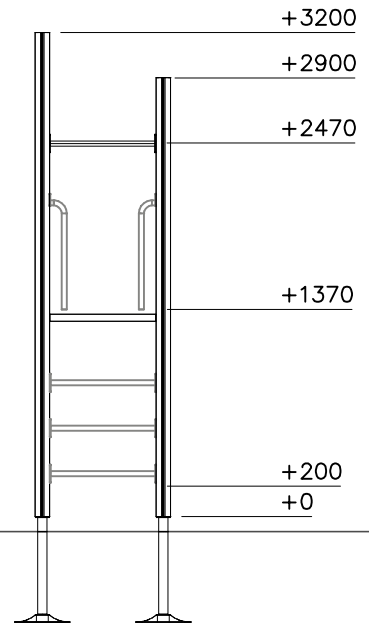

DATE: 17.7.2024

1:50

(B)

(A)