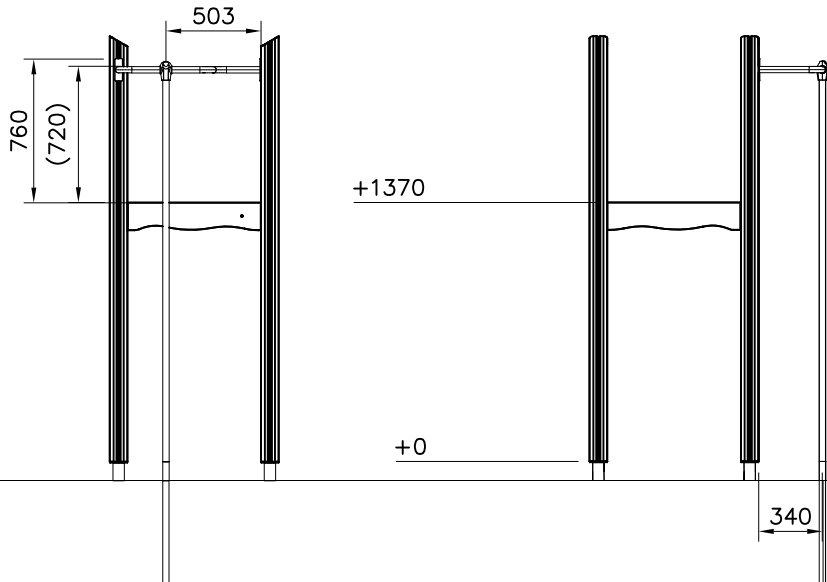

DET 4

DET 5

NOTE:
TWO END GAPS 55mm,
CENTER GAPS 35mm
HUOM:
KAKSI PÄÄTY RAKOA 55mm,
KESKI RAOT 35mm

LAPPSET® DEEP FOUNDATION

POLE

DATE: 15.5.2014

1(1)

①	905086	PCS	②	909214	PCS
		1			1
	Ø44/13.5		M12x50		
		PCS			PCS
		PCS			PCS
		PCS			PCS
		PCS			PCS
		PCS			PCS
		PCS			PCS
		PCS			PCS

① 900240	PCS	② 900342	PCS
	4		2
Ø8x70		M8x16	
③ 901900	PCS	④ 901939	PCS
	2		1
20.5x36.2x56		M12x70	
⑤ 909850	PCS	⑥ 980150	PCS
	1		1
M8x25		M8	
⑦ 901182	PCS	⑧ 901902	PCS
	1		2
Ø11/M8x40		30.7x60.9x100	
⑨ 905086	PCS	⑩ 909214	PCS
	1		1
Ø44/13.5		M12x50	
⑪ 907698	PCS	⑫ 907695	PCS
	1		1
Ø33.7x2054			
⑬ 901916	PCS	⑭ 909519	PCS
	1		1
Ø33.7x650	13	50x380x380	
	PCS		PCS