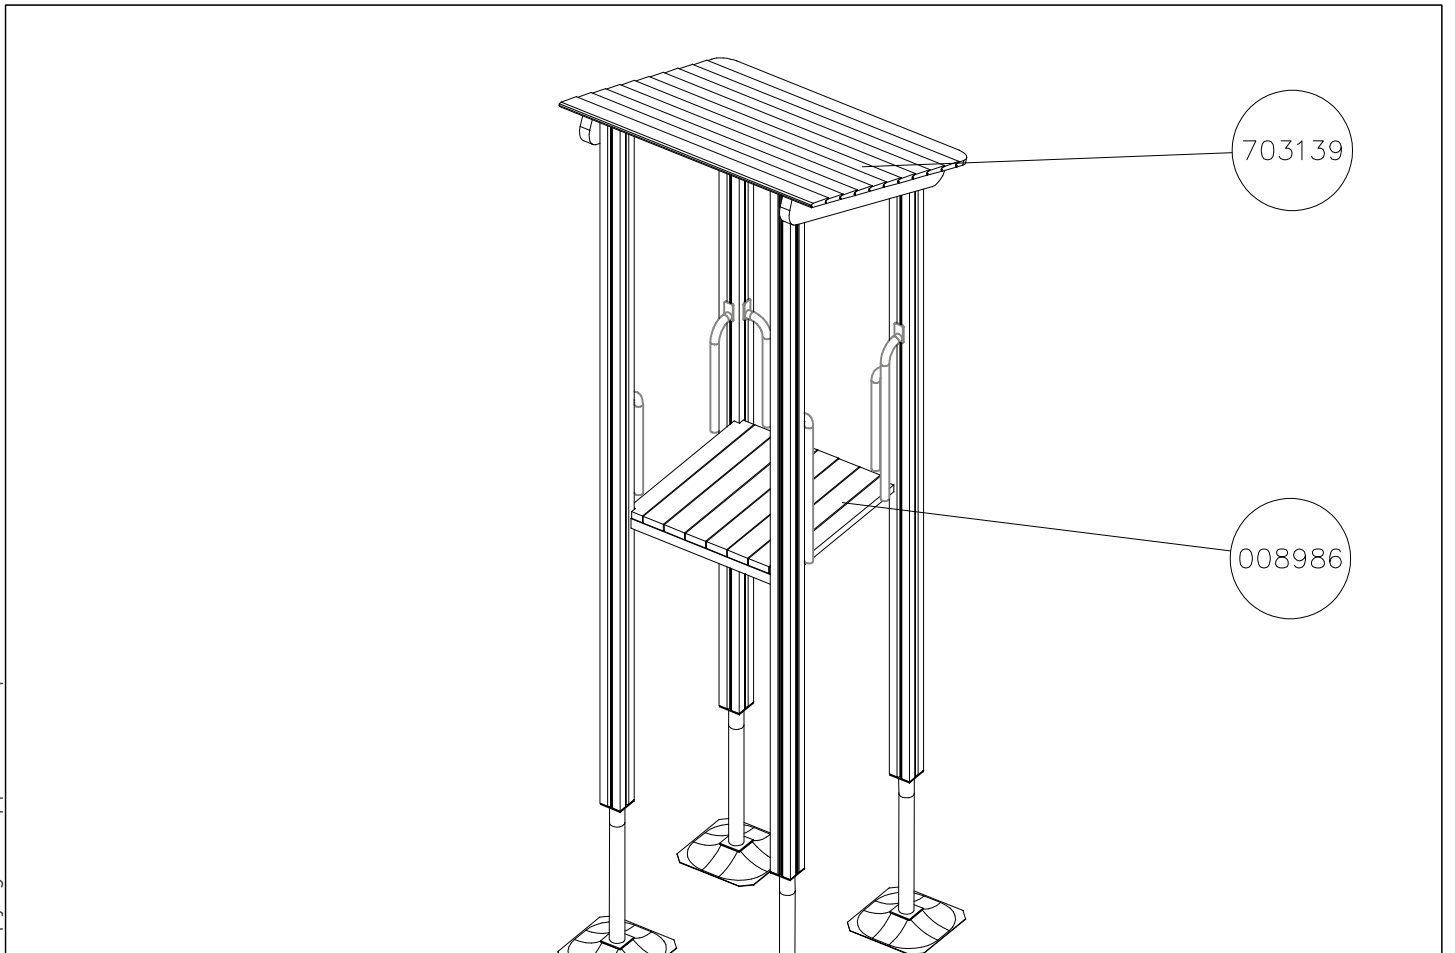

- EN/AS Impact Area 91.5 m²
- - - Falling Space 98.1 m²
Max Falling Height 1590 mm

<p>DET 1</p> 	<p>DET 2</p> 	<p>DET 3</p> 	<p>DET 4</p> 
<p>DET 5</p> 	<p>DET 6</p> 	<p>DET 7</p> 	<p>DET 8</p>
<p>DET 9</p>	<p>DET 10</p>	<p>DET 11</p>	