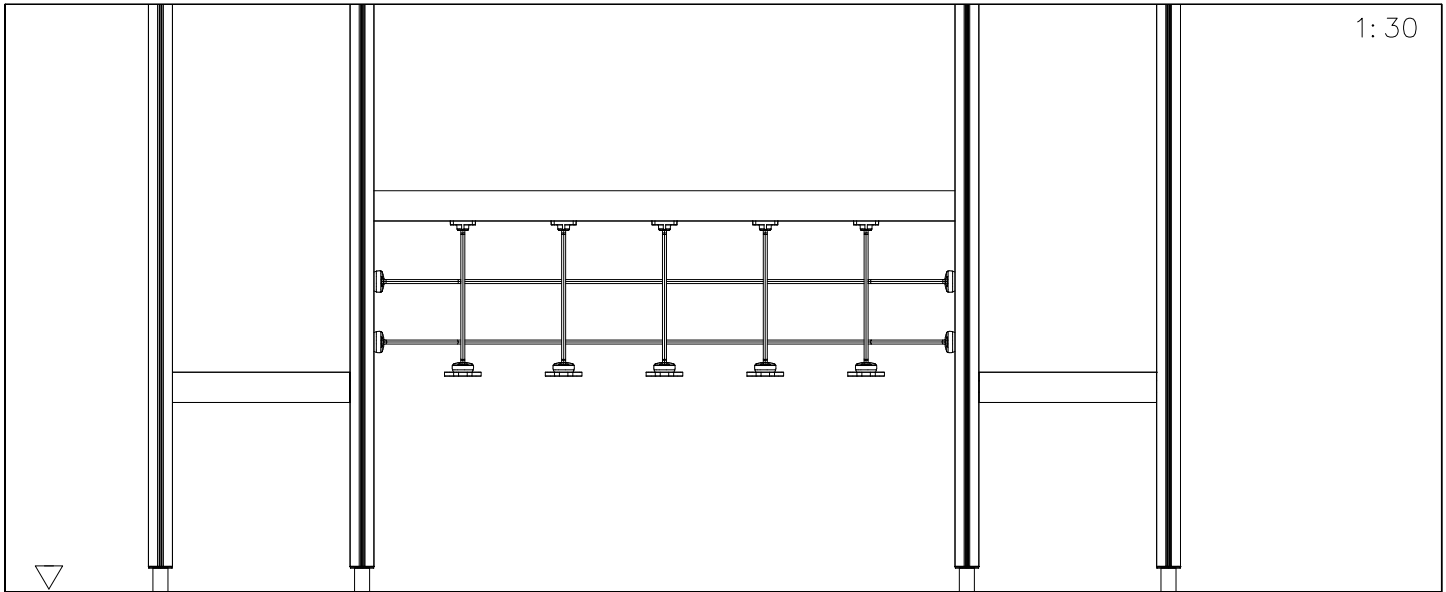

1:30

2400

1:30

600

2320

NET OPTIONS

707260

2375x600

- 707260-301 BLUE
- 707260-302 RED
- 707260-303 BEIGE
- 707260-304 GRAY
- 707260-305 BLACK
- 707260-306 YELLOW

RAILING OPTIONS

707255

45x120x2480

707255-605 DARK GRAY	707255-609 GREEN
707255-606 GRAY	707255-610 YELLOW
707255-607 RED	707255-611 LIME
707255-608 BLUE	707255-612 FUXIA