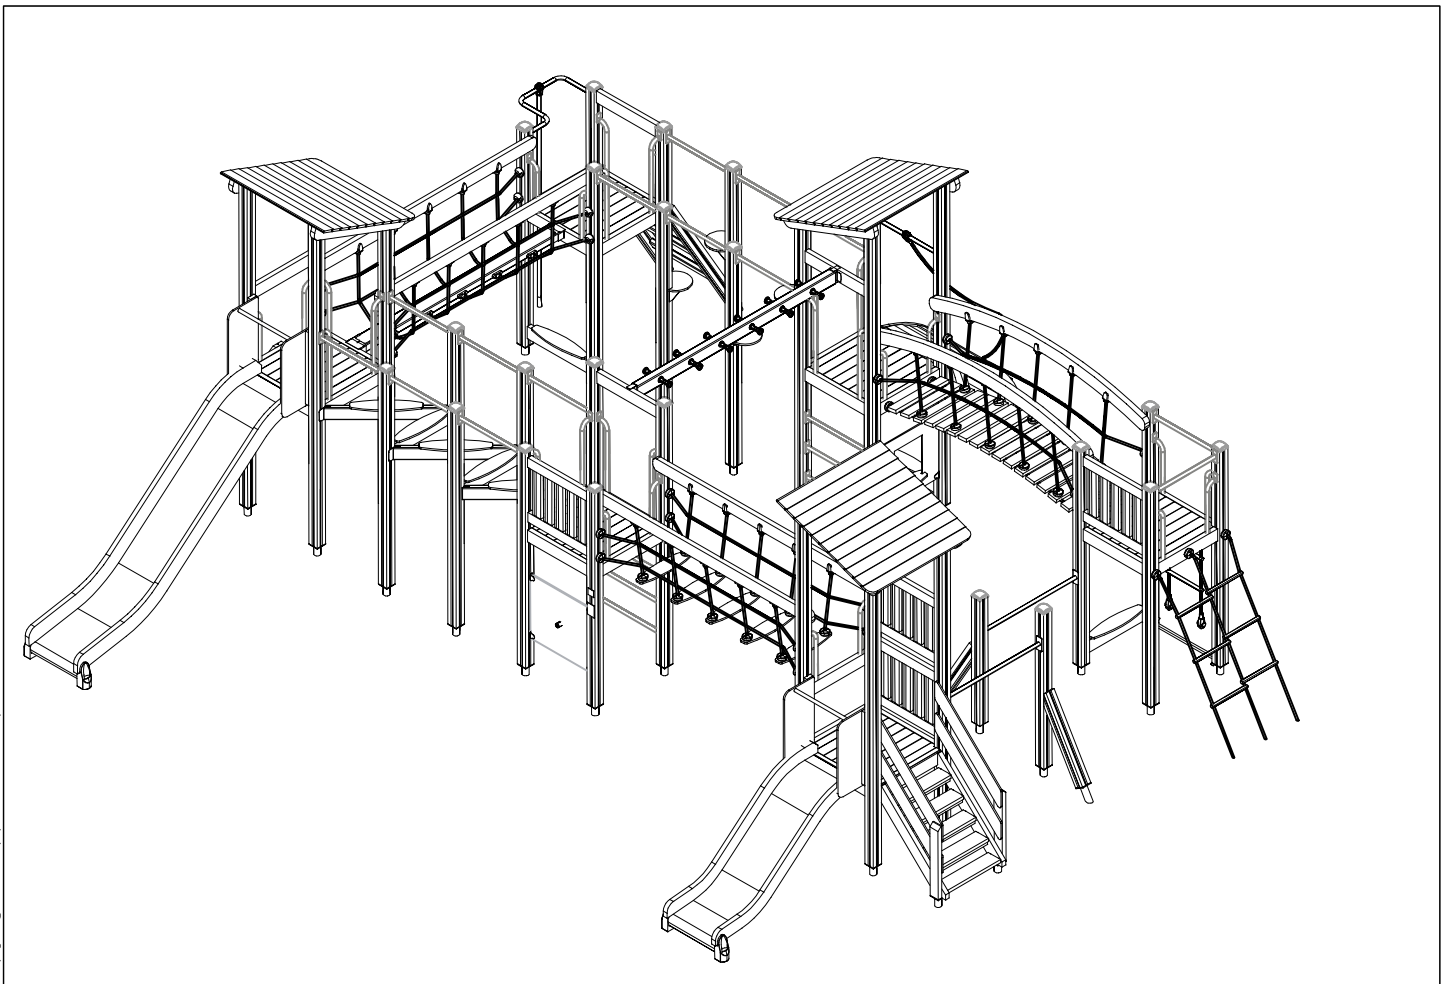

LAPPSET®

FINNO

ASENNUSOHJE
MONTERINGSANSVISNING
INSTALLATION INSTRUCTION
AUFBAUANLEITUNG
NOTICE D'INSTALLATION

DATE: 17.7.2024

Q12685-2

DATE: 18.7.2024

008986  750x750	PCS 6	701088  45x645x1670	PCS 1	701092  15x120x700	PCS 1	701401  L 1250	PCS 1	702286  65x65	PCS 1	702339  118x78	PCS 1
703130  	PCS 1	703133  	PCS 1	703139  	PCS 3	704417  93x93x2900	PCS 6	706371-705  15x345x750	PCS 4	706441  93x93x1550	PCS 1
706443  32x45x702	PCS 12	706444  93x93x3200	PCS 8	706450-604  600x381x2685	PCS 1	706452-604  600x780x1470	PCS 1	706453  15x145x600	PCS 13	706461-705  15x400x703	PCS 1
706462-305 	PCS 1	706473-305 	PCS 1	706484  93x93x2150	PCS 18	706505  35x70x730	PCS 4	706510  45x120x1030	PCS 3	706518  95x1005x1365	PCS 1
706519  95x1005x1365	PCS 1	706521-305  L 2120	PCS 1	706531  FASTENER KIT	PCS 40	706533  FASTENER KIT	PCS 2	706534  FASTENER KIT	PCS 1	706535  FASTENER KIT	PCS 6
706536  FASTENER KIT	PCS 1	706538  FASTENER KIT	PCS 3	706544  	PCS 1	706546  FASTENER KIT	PCS 1	706662  93x93x2600	PCS 2	706727-705  10x702x640	PCS 1
706744  15x145x380	PCS 1	706746  45x640x701	PCS 4	706748  FASTENER KIT	PCS 4	706766-705  FASTENER KIT	PCS 1	706778  FASTENER KIT	PCS 1	706885  FASTENER KIT	PCS 1