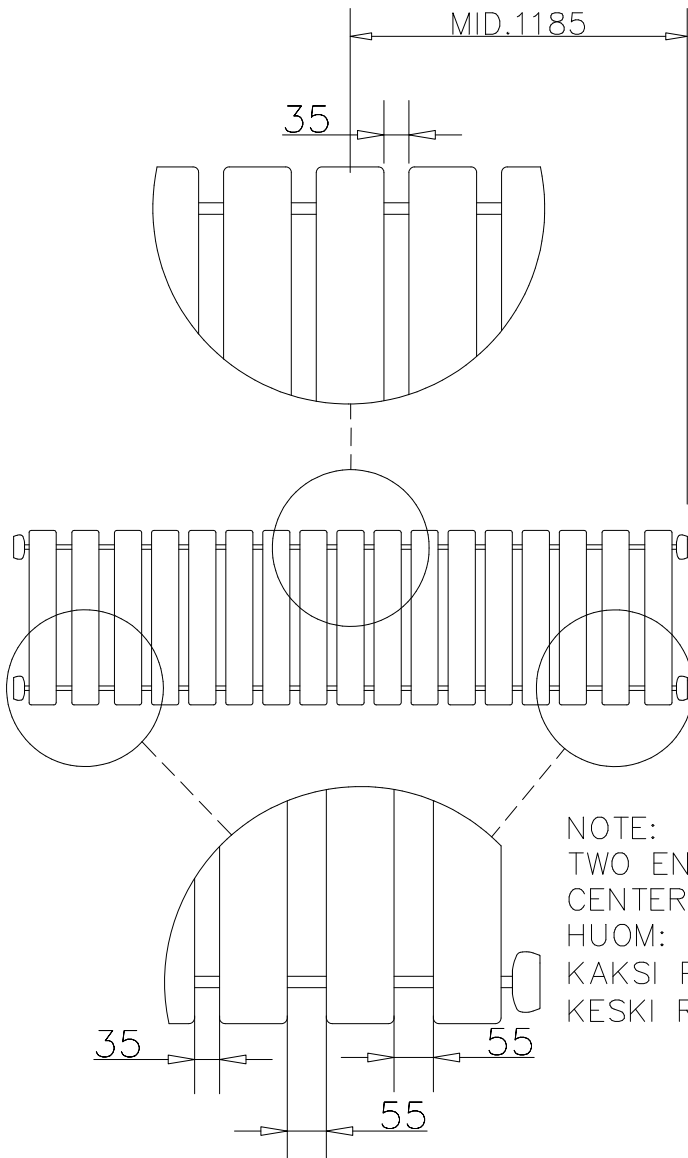

LAPPSET® FASTENER KIT

707876

DATE: 5.5.2016

2(2)

NOTE:
TWO END GAPS 55mm,
CENTER GAPS 35mm
HUOM:
KAKSI PÄÄTY RAKOA 55mm,
KESKI RAOT 35mm