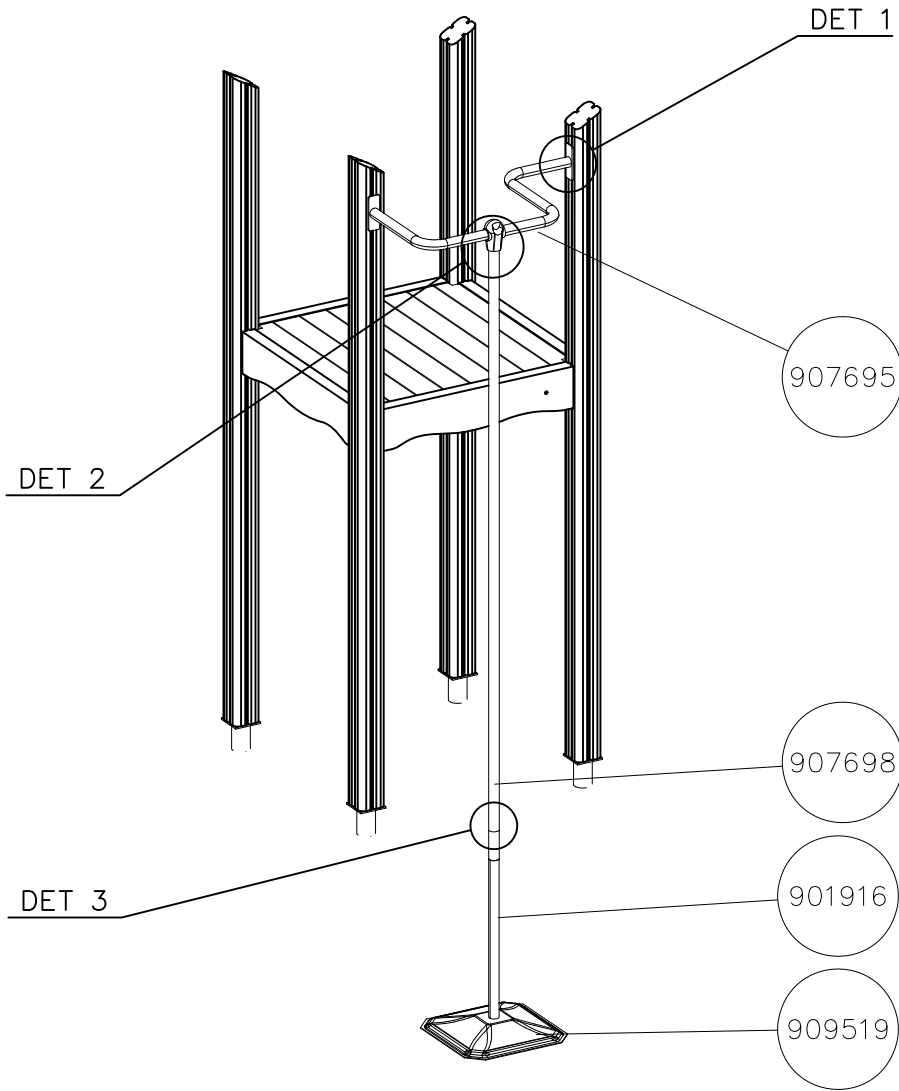

DET 4

DET 5

NOTE:
TWO END GAPS 55mm,
CENTER GAPS 35mm
HUOM:
KAKSI PÄÄTY RAKOA 55mm,
KESKI RAOT 35mm

LAPPSET® DEEP FOUNDATION

POLE

DATE: 15.5.2014

1(1)

①	905086	PCS	②	909214	PCS
		1			1
	Ø44/13.5		M12x50		
		PCS			PCS
		PCS			PCS
		PCS			PCS
		PCS			PCS
		PCS			PCS
		PCS			PCS
		PCS			PCS