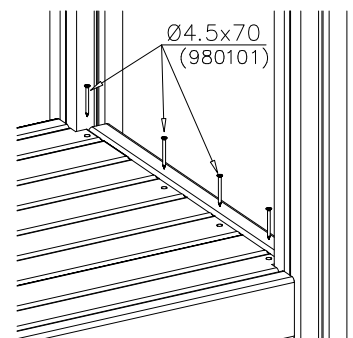

DET 3

LAPPSET® DEEP FOUNDATION

ROPE LADDER

DATE: 30.6.2016

1(1)

① 905051	PCS	② 909519	PCS
	2		2
Ø24/8.4		50x380x380	
③ 909867	PCS	④ 909633	PCS
	2		2
M8x70		M8	
⑤ 903093	PCS		PCS
	4		
Ø8x90			
○ 706462	PCS	○ 707393	PCS
	1		1
+1470		+1970	