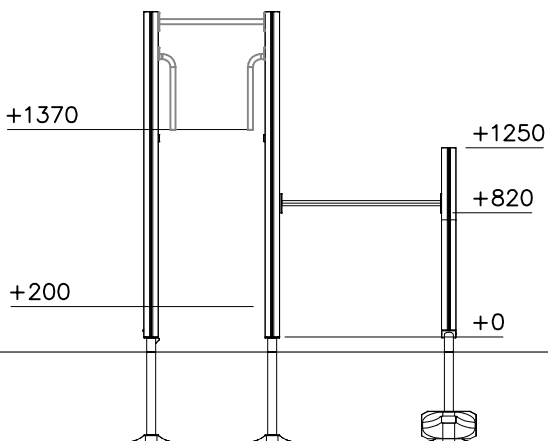

1: 50

A

B

C

D

① 703137	PCS	② 703138	PCS
	10		1
7/22x122x1185		7/22x122x1185	
③ 707296	PCS	④ 980101	PCS
	2		44
45x120x1120		Ø4.5x70	
⑤ 903093	PCS		PCS
	4		
Ø8x90			
	PCS		PCS
	PCS		PCS
	PCS		PCS
	PCS		PCS

LAPPSET® DEEP FOUNDATION

FOOT

DATE: 15.5.2018

1(1)

①	909511	PCS	②	909519	PCS
		1			1
	90x90x650			50x380x380	

③	909637	PCS	④	909638	PCS
		4			8
	M10			Ø20/10.5	

⑤	909639	PCS	⑥	905104	PCS
		4			4
	M10x25			M10	

OPTION FOOT

①	911155	PCS			PCS
		1			
	90x90x650				