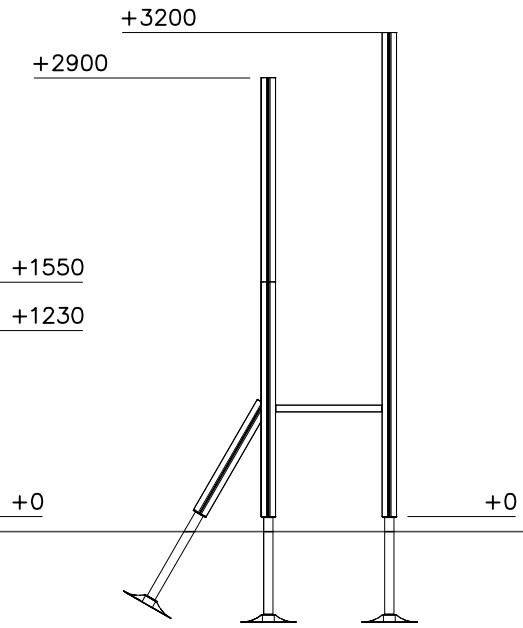

DATE: 17.7.2024

1:50

(A)

(B)

(C)

(D)