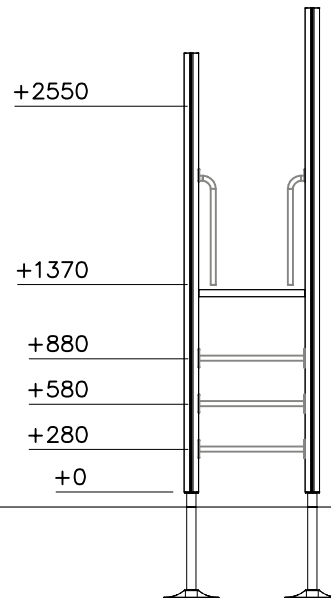

DATE: 17.7.2024

1:50

(B)

(A)

(C)

(D)