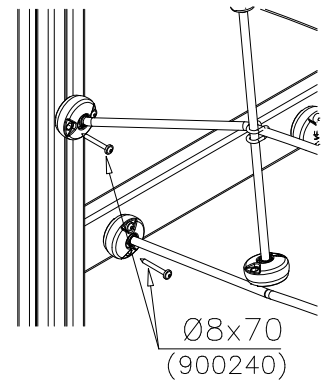

DET 4

DET 5

NOTE:
TWO END GAPS 55mm,
CENTER GAPS 35mm
HUOM:
KAKSI PÄÄTY RAKOA 55mm,
KESKI RAOT 35mm

LAPPSET® DEEP FOUNDATION

POLE

DATE: 15.5.2014

1(1)

①	905086	PCS	②	909214	PCS
		1			1
	Ø44/13.5		M12x50		
		PCS			PCS
		PCS			PCS
		PCS			PCS
		PCS			PCS
		PCS			PCS
		PCS			PCS
		PCS			PCS