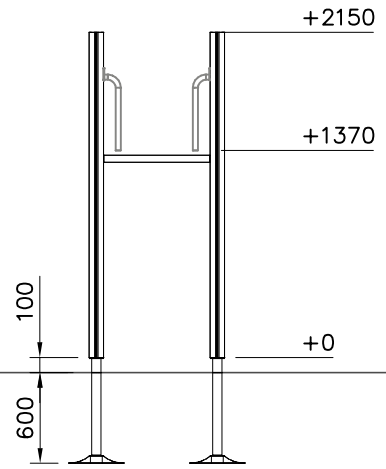

DATE: 17.7.2024

1:50

(B)

(A)