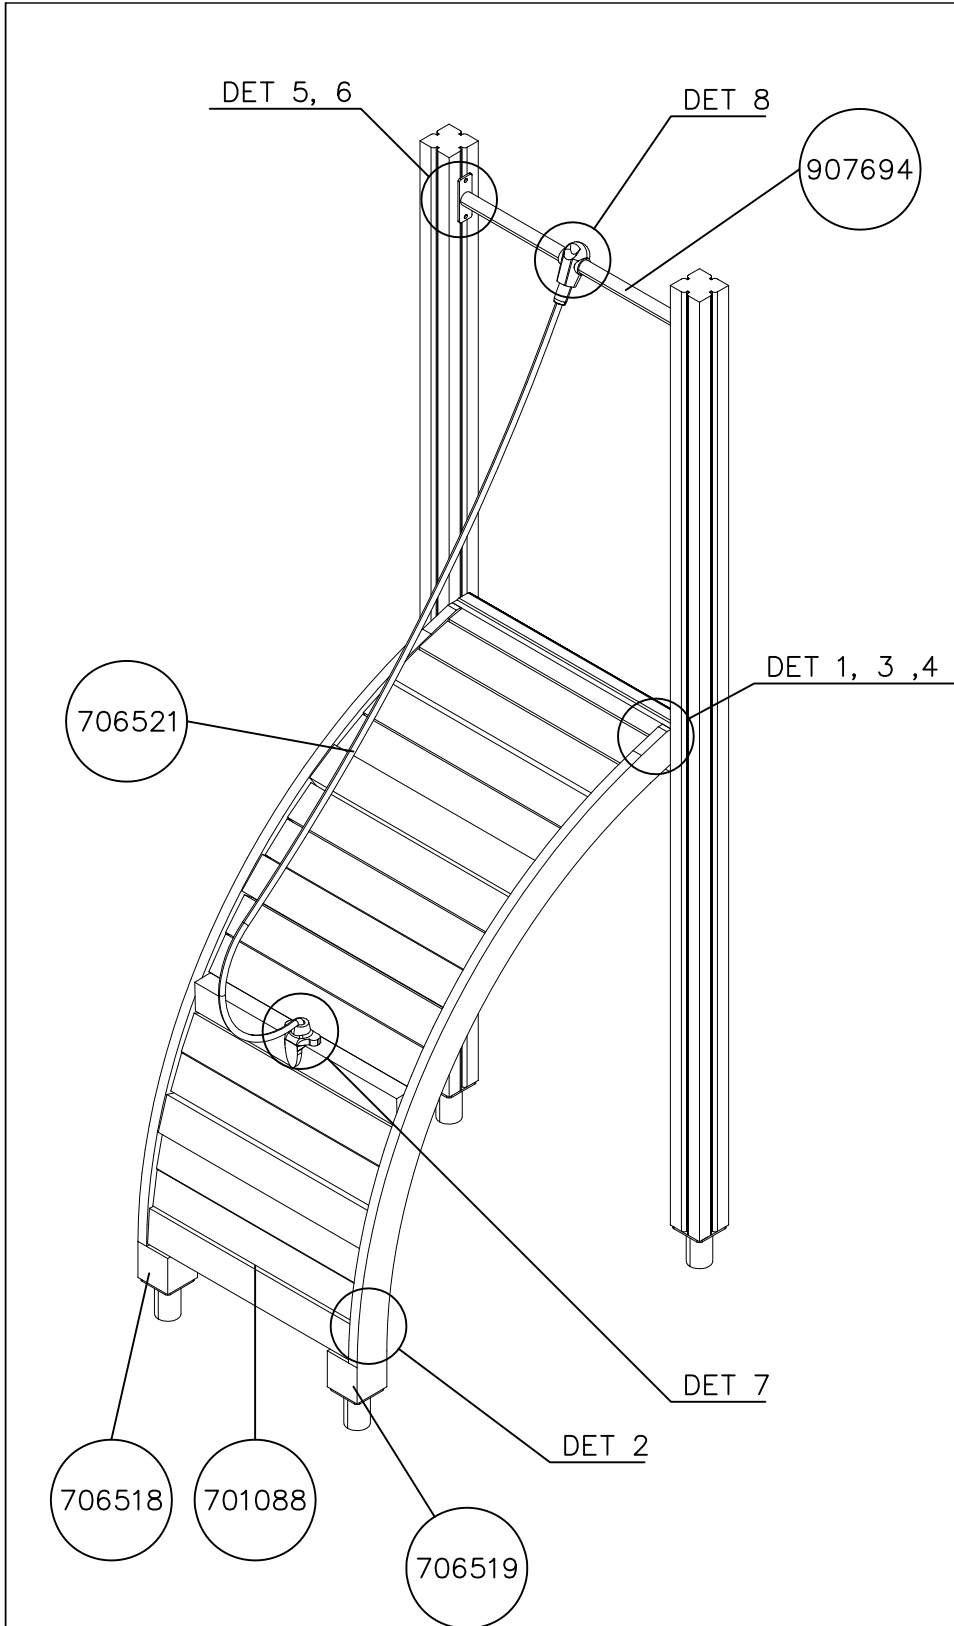

BOOM OPTIONS		
706510	706510-602	DARK BROWN
	706510-603	LIGHT BROWN
	706510-604	LIGHT GRAY
		
45x120x1030		

DET 1

DET 2 M8x60
(909866)

DET 3

① 900240	PCS	② 900342	PCS
	12		2
Ø8x70		M8x16	
③ 901182	PCS	④ 901900	PCS
	1		2
Ø11/M8x40		20.5x36.2x56	
⑤ 901902	PCS	⑥ 909256	PCS
	2		4
30.7x60.9x100		Ø16/8.4x1.6	
⑦ 909633	PCS	⑧ 909850	PCS
	1		1
M8		M8x25	
⑨ 909855	PCS	⑩ 980107	PCS
	4		3
M8x35		Ø6x60	
⑪ 980123	PCS	⑫ 980128	PCS
	2		4
Ø7x60		Ø7x40	