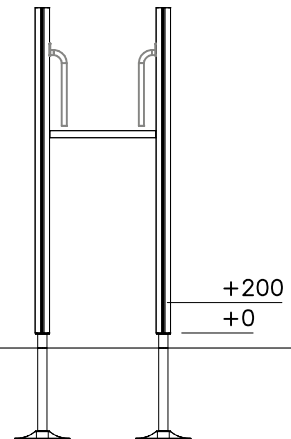

DATE: 17.7.2024

1:50

(B)

(A)

(C)

(D)