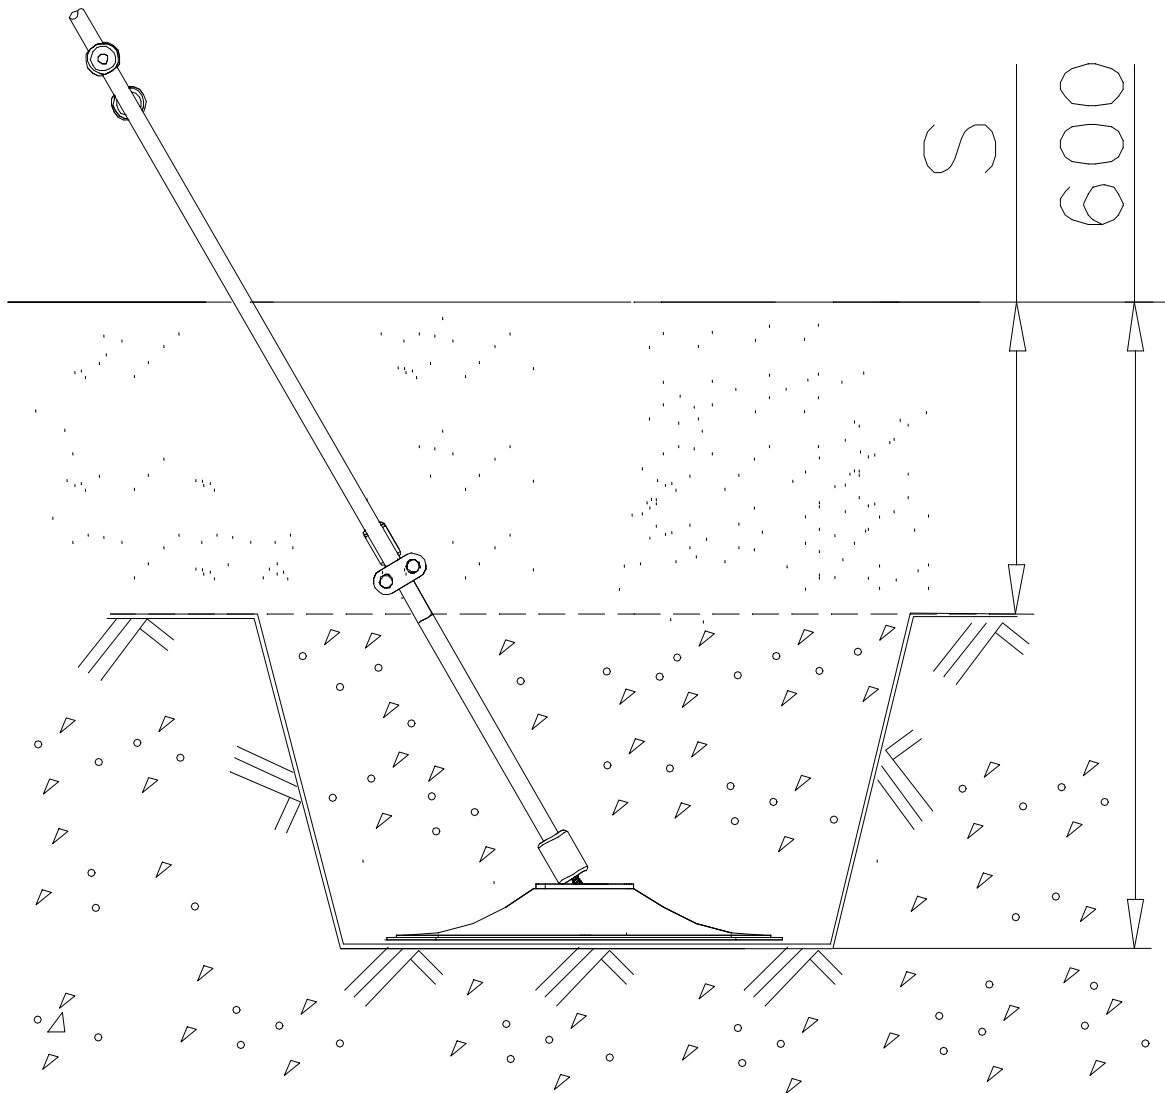

DET 3

LAPPSET® DEEP FOUNDATION

ROPE LADDER

DATE: 30.6.2016

1(1)

① 905051	PCS	② 909519	PCS
	2		2
Ø24/8.4		50x380x380	
③ 909867	PCS	④ 909633	PCS
	2		2
M8x70		M8	
⑤ 903093	PCS		PCS
	4		
Ø8x90			
○ 706462	PCS	○ 707393	PCS
	1		1
+1470		+1970	