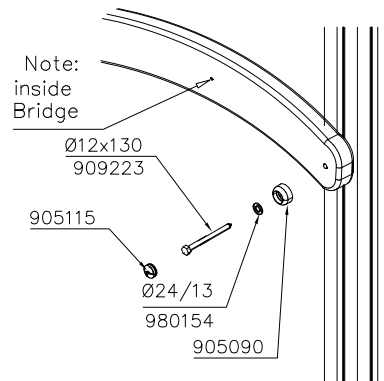

LAPPSET® FASTENER KIT

707876

DATE: 5.5.2016

2(2)

DET 2

NOTE:
TWO END GAPS 55mm,
CENTER GAPS 35mm
HUOM:
KAKSI PÄÄTY RAKOA 55mm,
KESKI RAOT 35mm