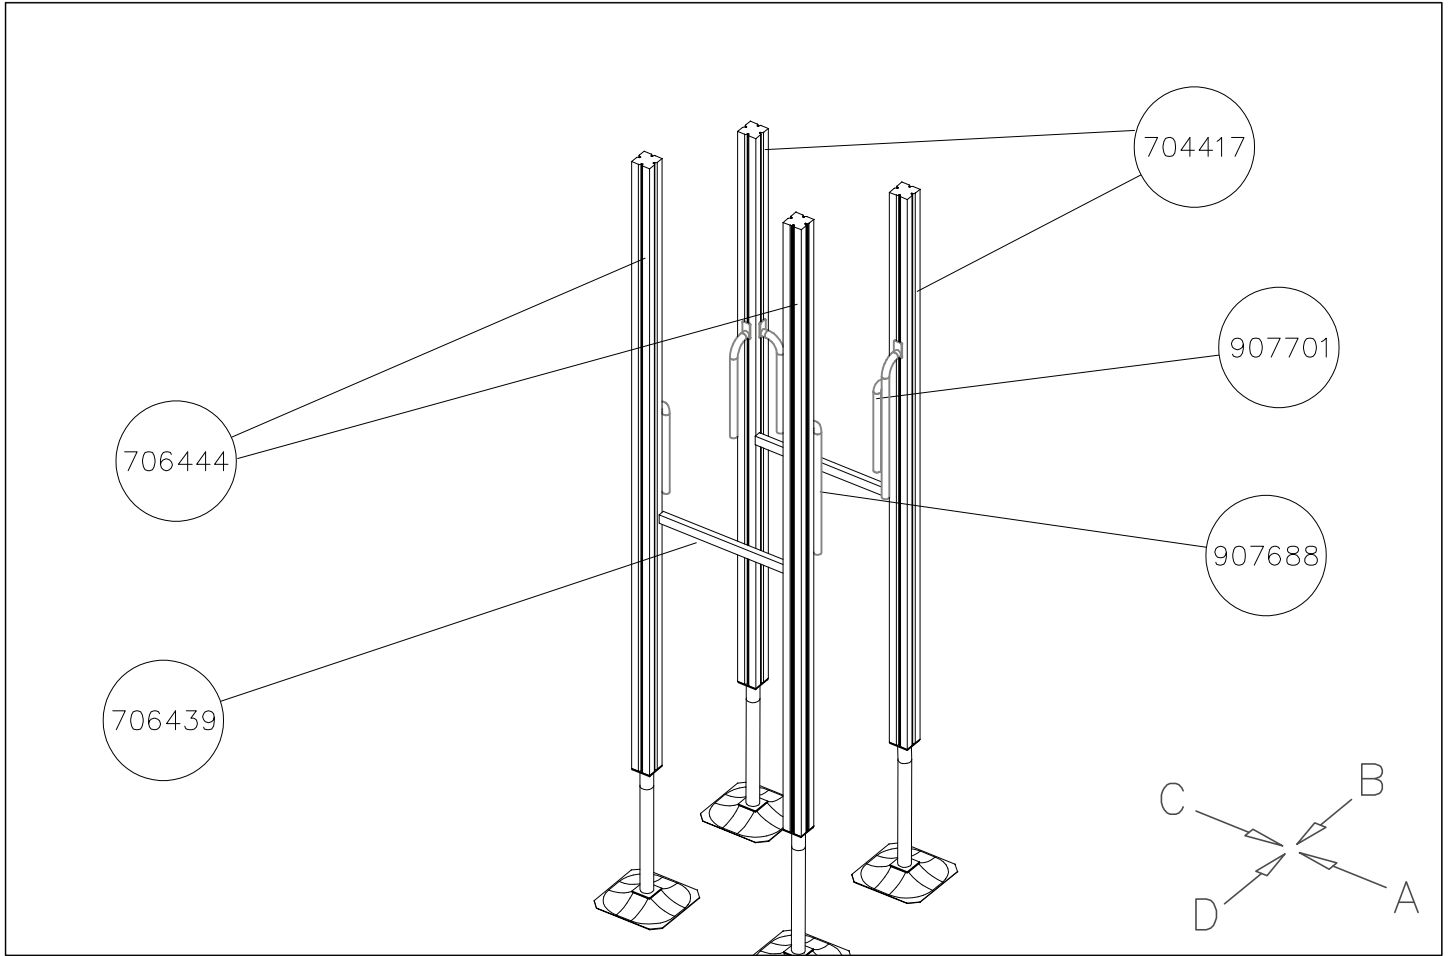

- EN/AS Impact Area 91.5 m²
- - - Falling Space 98.1 m²
Max Falling Height 1590 mm

<p>DET 1</p> 	<p>DET 2</p> 	<p>DET 3</p> 	<p>DET 4</p> 
<p>DET 5</p> 	<p>DET 6</p> 	<p>DET 7</p> 	<p>DET 8</p>
<p>DET 9</p>	<p>DET 10</p>	<p>DET 11</p>	