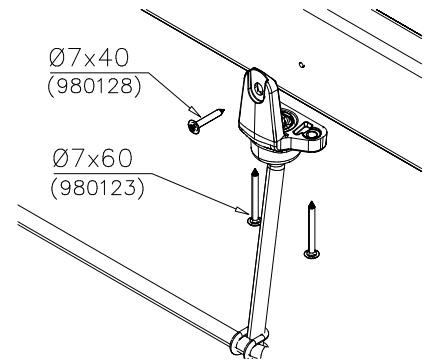

LAPPSET® FASTENER KIT

707876

DATE: 5.5.2016

2(2)

DET 3

NOTE:
TWO END GAPS 55mm,
CENTER GAPS 35mm
HUOM:
KAKSI PÄÄTY RAKOA 55mm,
KESKI RAOT 35mm