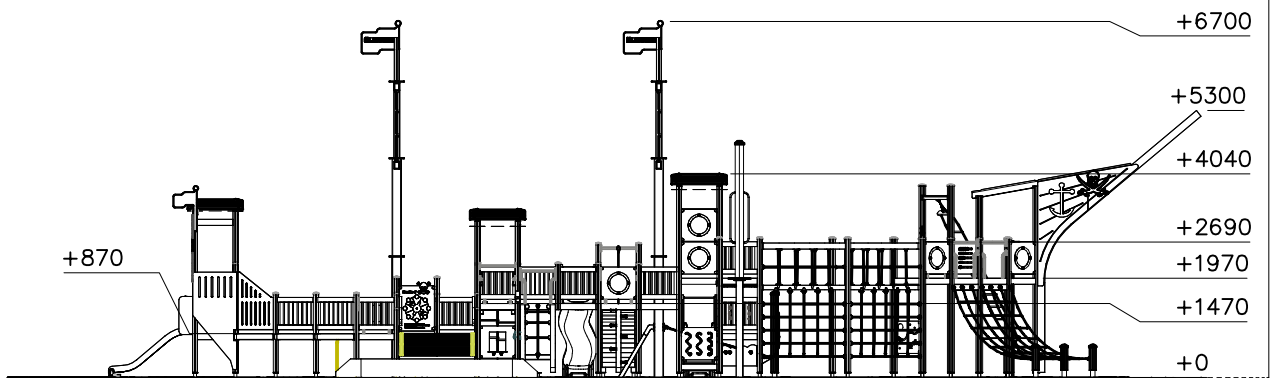

- EN/AS Impact Area 212.2 m²
- - - Falling Space 220 m²
- Max Falling Height 2690 mm

DATE: 16.7.2024

008985  32x714x714	PCS 13	008986  750x750	PCS 48	701088  45x645x1670	PCS 1	701092  15x120x700	PCS 1	701401  L 1250	PCS 2	701665  45x95x555	PCS 1
701959  	PCS 1	702286  65x65	PCS 1	702339  118x78	PCS 1	703343 	PCS 56	703703  	PCS 1	703767  	PCS 1
704868-607  12x503x687	PCS 2	705369-704  1	PCS 1	705439-217  2	PCS 2	705705-704  10x640x702	PCS 1	706308-704  10x640x702	PCS 1	706371-704  15x345x750	PCS 2
706441  93x93x1550	PCS 16	706443  32x45x702	PCS 102	706444  93x93x3200	PCS 5	706452  600x780x1470	PCS 2	706453  15x145x600	PCS 5	706461  15x400x703	PCS 5
706462-302  1	PCS 1	706475  1387x1020x325	PCS 1	706480-302  1580x705	PCS 1	706484  93x93x2150	PCS 12	706505  35x70x730	PCS 4	706508  32x45x650	PCS 39
706510  45x120x1030	PCS 13	706511  93x93x1870	PCS 2	706512  70x120x704	PCS 2	706518  95x1005x1365	PCS 1	706519  95x1005x1365	PCS 1	706521-302  L 2120	PCS 1
706531  FASTENER KIT	PCS 103	706534  FASTENER KIT	PCS 7	706535  FASTENER KIT	PCS 48	706536 	PCS 1	706537  FASTENER KIT	PCS 13	706538  FASTENER KIT	PCS 13