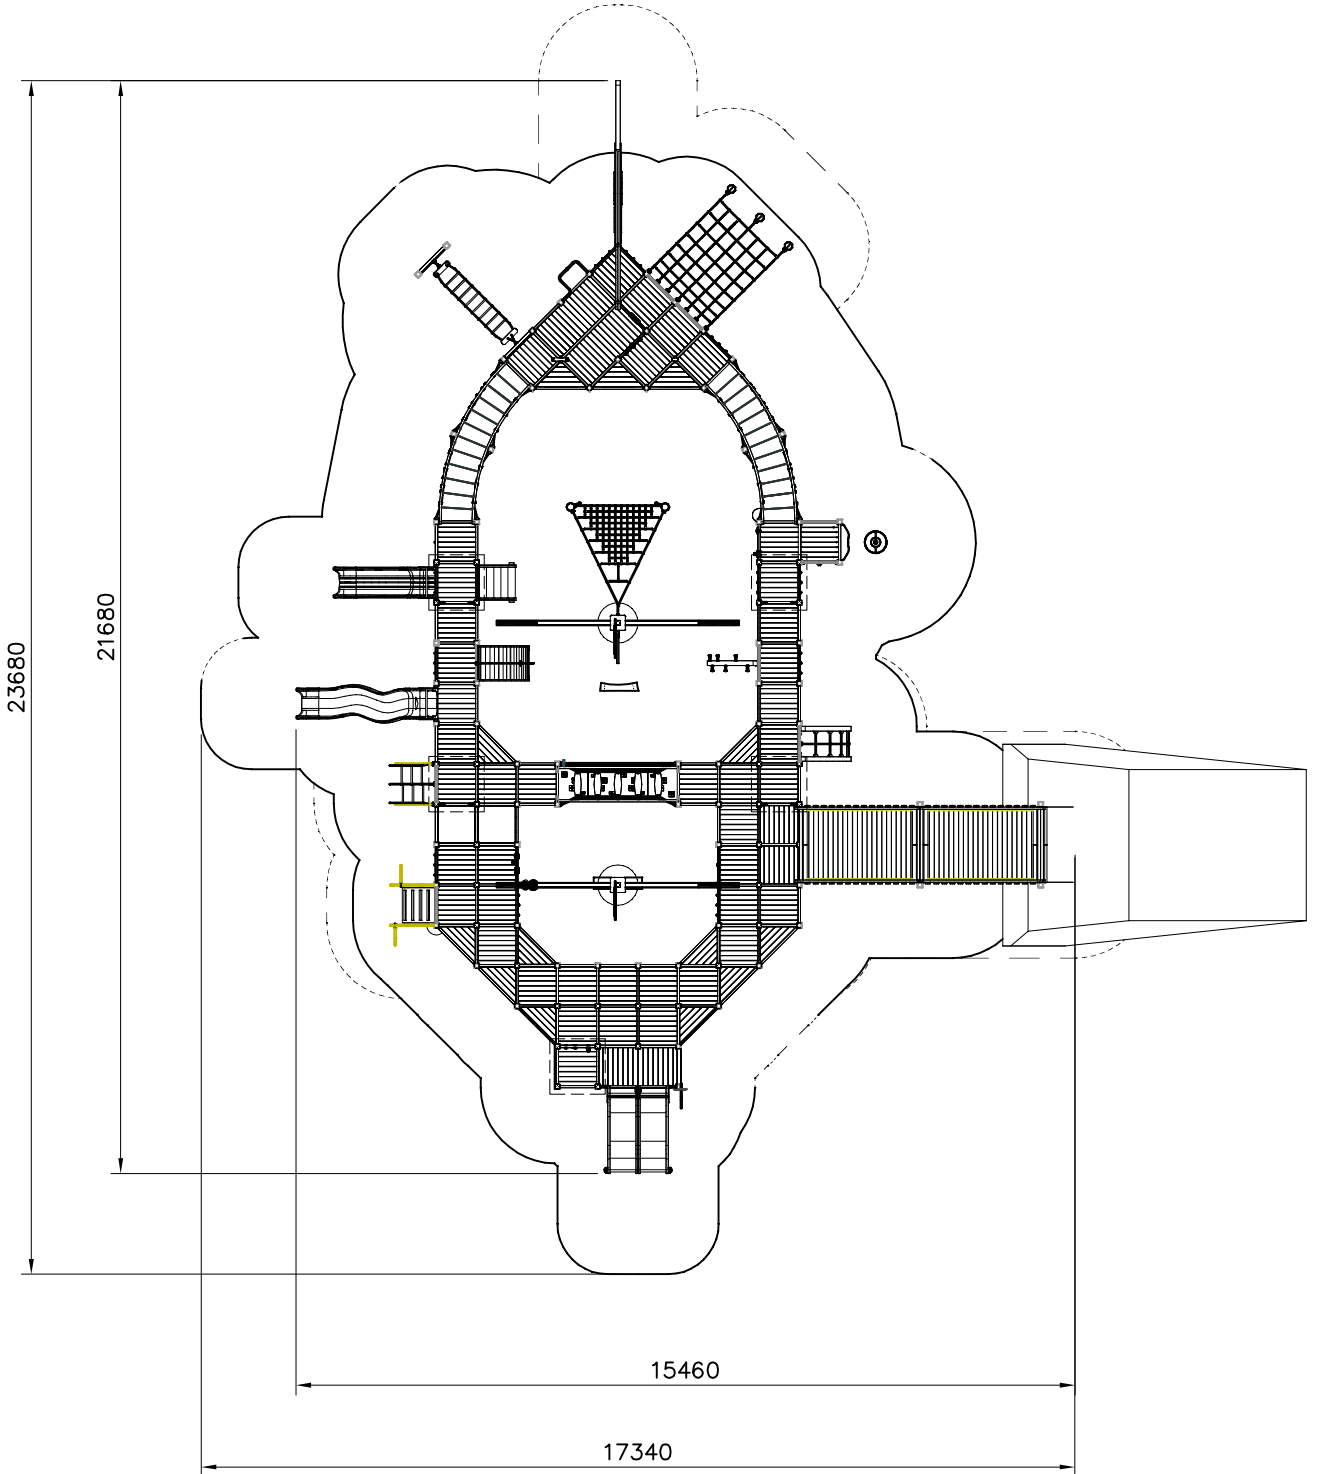

- EN/AS Impact Area 212.2 m²
- - - Falling Space 220 m²
- Max Falling Height 2690 mm

DATE: 16.7.2024

008985  32x714x714	PCS 13	008986  750x750	PCS 48	701088  45x645x1670	PCS 1	701092  15x120x700	PCS 1	701401  L 1250	PCS 2	701665  45x95x555	PCS 1
701959  	PCS 1	702286  65x65	PCS 1	702339  118x78	PCS 1	703343 	PCS 56	703703  	PCS 1	703767  	PCS 1
704868-607  12x503x687	PCS 2	705369-704  1	PCS 1	705439-217  2	PCS 2	705705-704  10x640x702	PCS 1	706308-704  10x640x702	PCS 1	706371-704  15x345x750	PCS 2
706441  93x93x1550	PCS 16	706443  32x45x702	PCS 102	706444  93x93x3200	PCS 5	706452  600x780x1470	PCS 2	706453  15x145x600	PCS 5	706461  15x400x703	PCS 5
706462-302  1	PCS 1	706475  1387x1020x325	PCS 1	706480-302  1580x705	PCS 1	706484  93x93x2150	PCS 12	706505  35x70x730	PCS 4	706508  32x45x650	PCS 39
706510  45x120x1030	PCS 13	706511  93x93x1870	PCS 2	706512  70x120x704	PCS 2	706518  95x1005x1365	PCS 1	706519  95x1005x1365	PCS 1	706521-302  L 2120	PCS 1
706531  FASTENER KIT	PCS 103	706534  FASTENER KIT	PCS 7	706535  FASTENER KIT	PCS 48	706536 	PCS 1	706537  FASTENER KIT	PCS 13	706538  FASTENER KIT	PCS 13