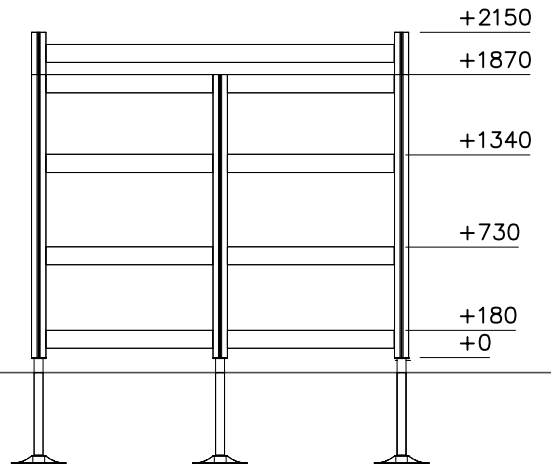

DATE: 14.8.2024

1:50

A

B

C

D