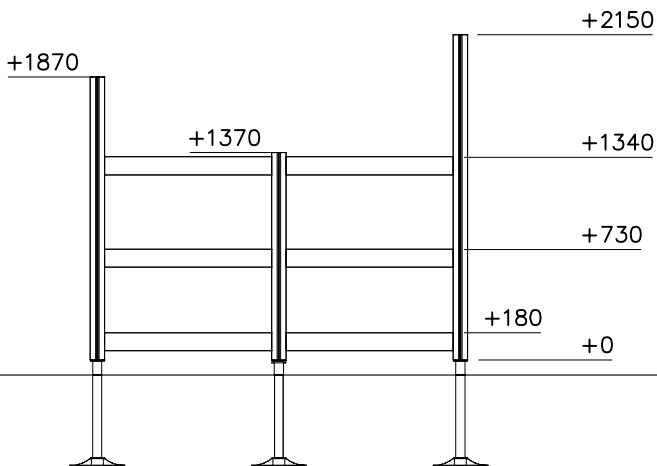

DATE: 14.8.2024

1:50

A

B

C

D