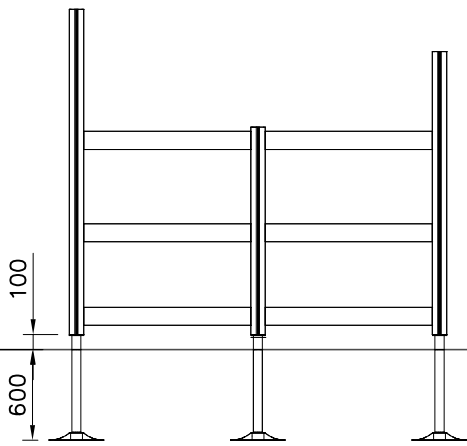

DATE: 14.8.2024

1:50

A