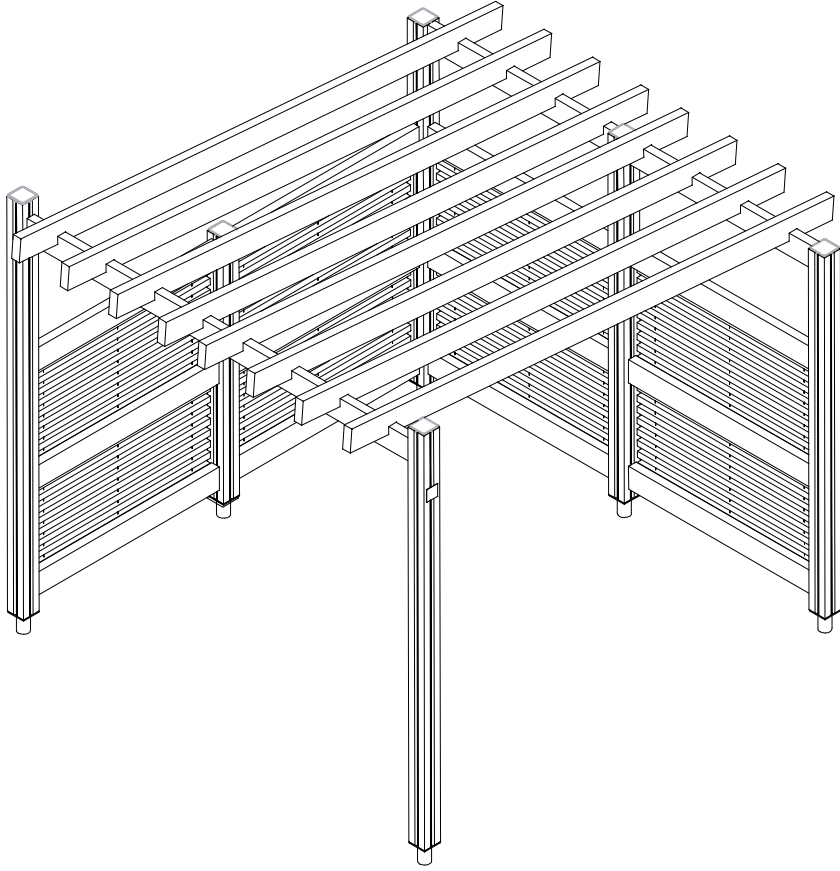

**Tuotekyltti tulee tuotteen mukana yhdellä seuraavista tavoista:**

**1) Metallinen tuotekyltti ja kiinnitysruuvit**

- Kiinnitä tuotekyltti ruuveilla tolppaan noin 2 metrin korkeuteen kuvan 1 mukaisesti.