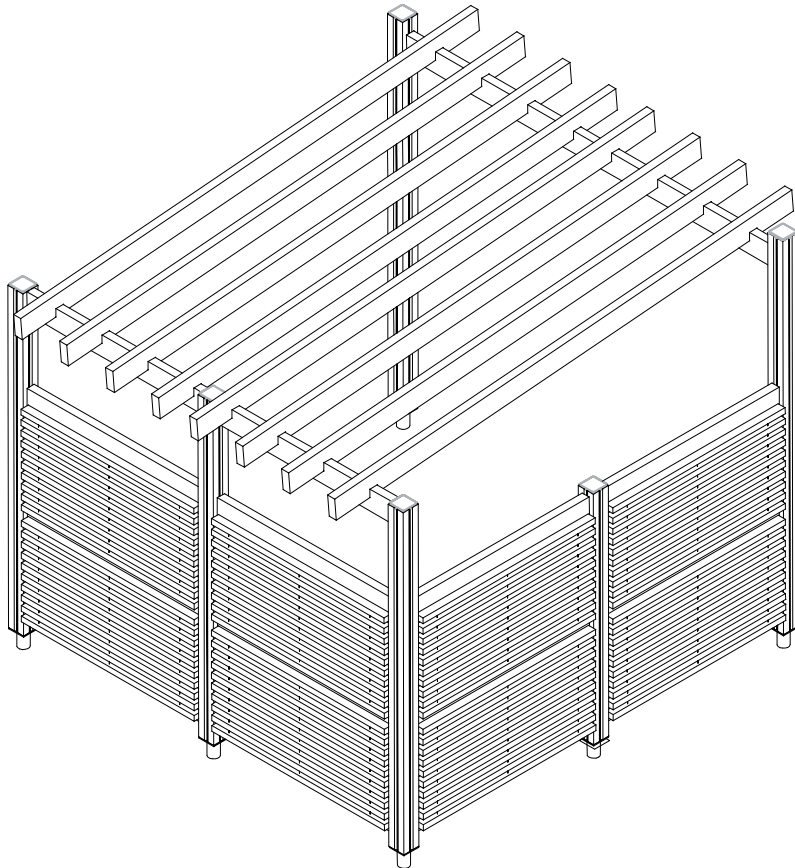

**Tuotekyltti tulee tuotteen mukana yhdellä seuraavista tavoista:**

**1) Metallinen tuotekyltti ja kiinnitysruuvit**

- Kiinnitä tuotekyltti ruuveilla tolppaan noin 2 metrin korkeuteen kuvan 1 mukaisesti.