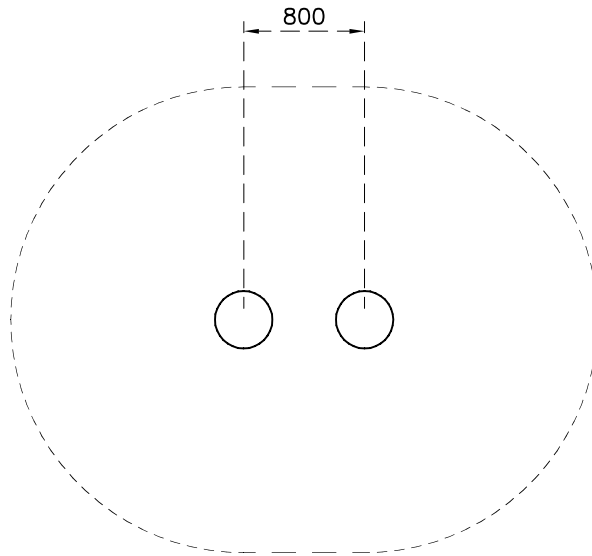

----- Falling Space 9.9 m2

 <p>M10 905104</p>	 <p>100 S 600</p>	

----- Falling Space 13.9 m2

<p>DET 1</p> 			
--	--	--	--

	<p>Parts:</p> <ul style="list-style-type: none"> <li>P17830</li> <li>P17841</li> <li>P17842</li> <li>P17843</li> <li>P17845</li> <li>P17851</li> <li>P17852</li> <li>P17853</li> </ul> <p>fixed around the playground.</p>
--	--