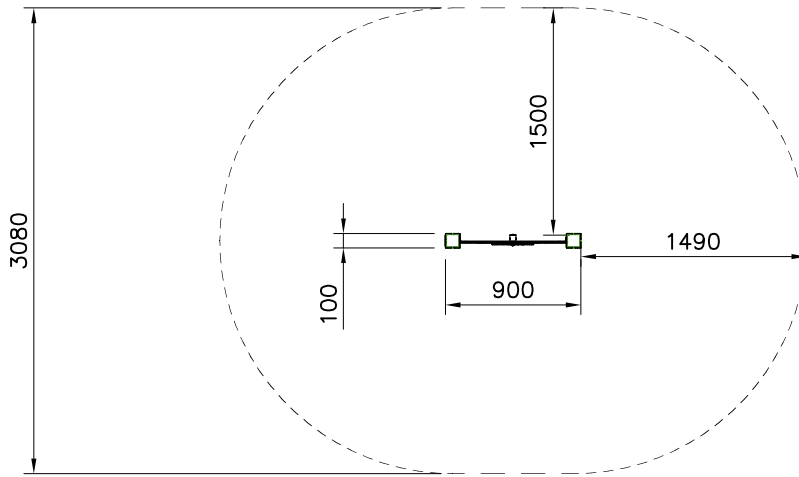

----- Falling Space 9.9 m2

 <p>M10 905104</p>	 <p>100 S 600</p>	

----- Falling Space 13.9 m2

<p>DET 1</p> 			
--	--	--	--

	<p>Parts:</p> <ul style="list-style-type: none"> <li>P17830</li> <li>P17841</li> <li>P17842</li> <li>P17843</li> <li>P17845</li> <li>P17851</li> <li>P17852</li> <li>P17853</li> </ul> <p>fixed around the playground.</p>
--	--