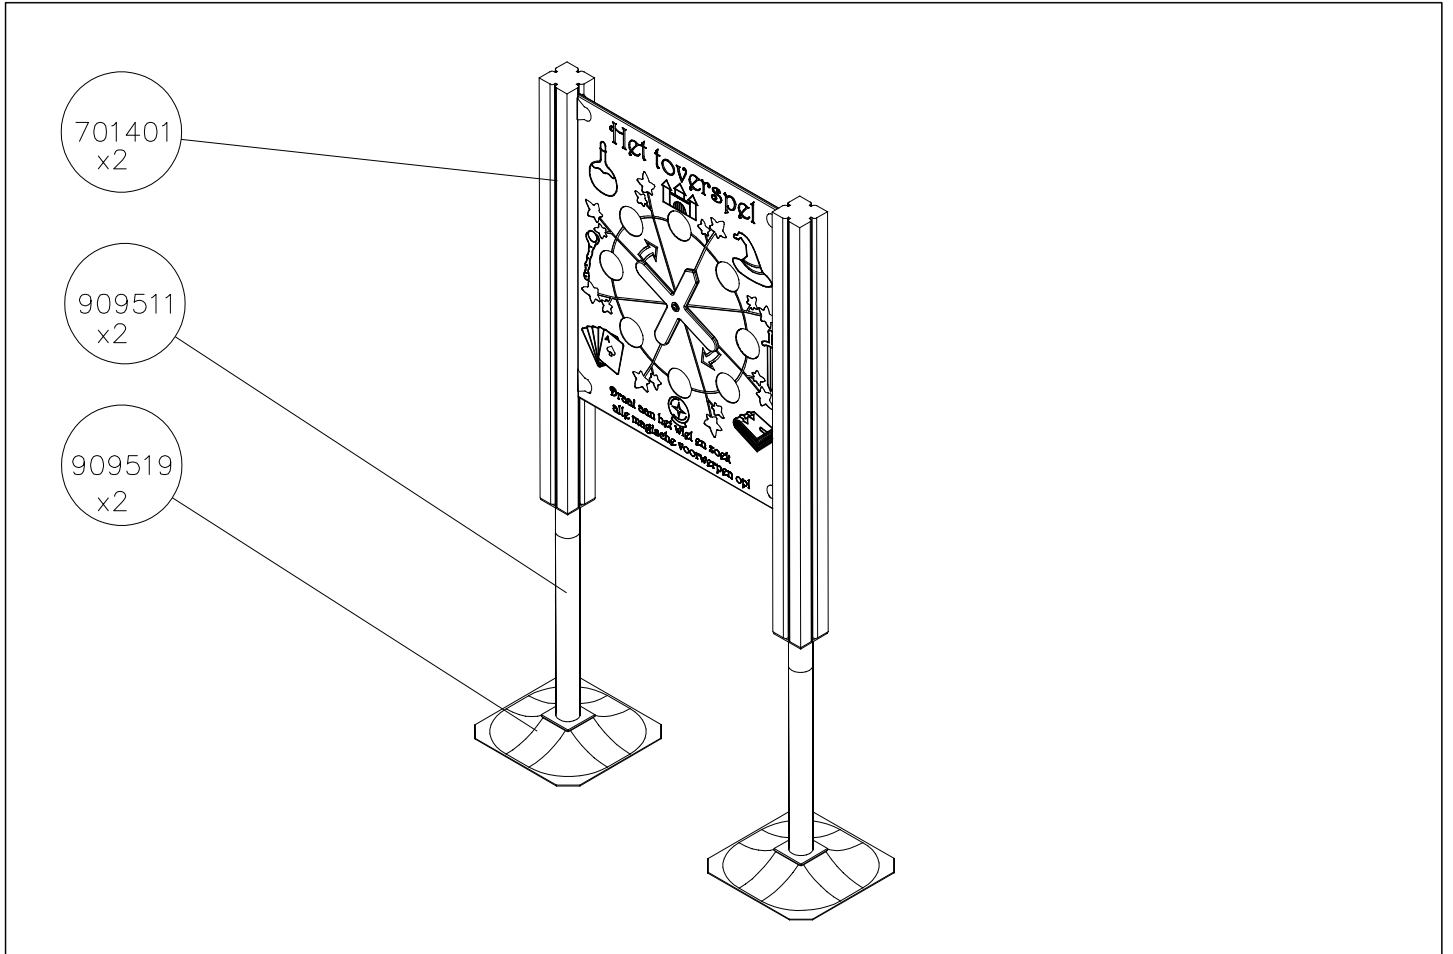

----- Falling Space 9.9 m2

 <p>M10 905104</p>	 <p>100 S 600</p>	

----- Falling Space 13.9 m2

<p>DET 1</p> 			
--	--	--	--

	<p>Parts:</p> <ul style="list-style-type: none"> <li>P17830</li> <li>P17841</li> <li>P17842</li> <li>P17843</li> <li>P17845</li> <li>P17851</li> <li>P17852</li> <li>P17853</li> </ul> <p>fixed around the playground.</p>
--	--