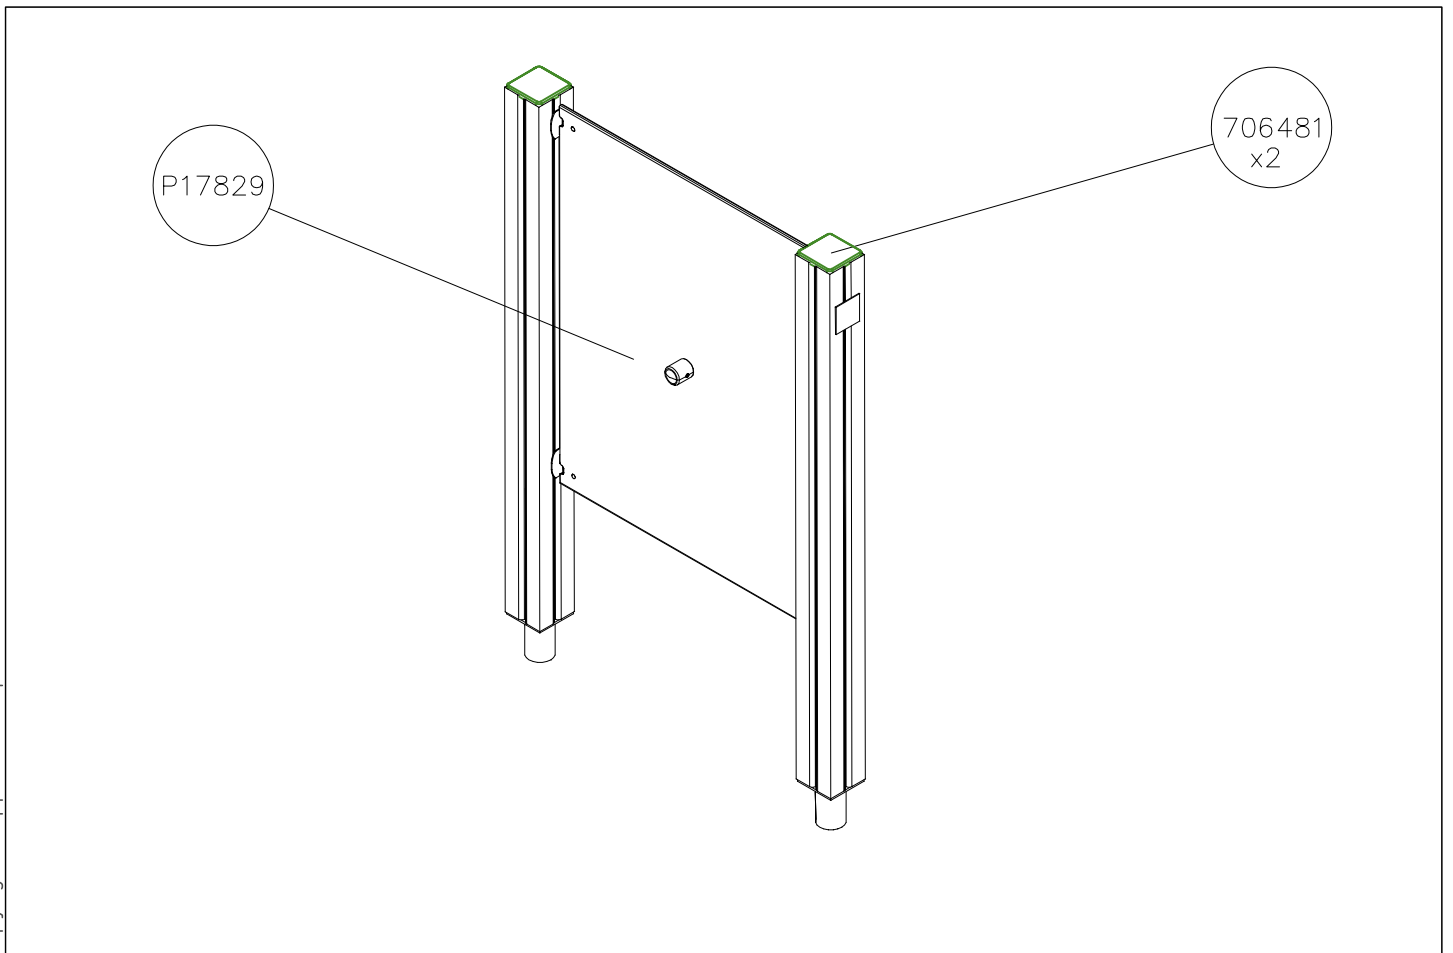

----- Falling Space 9.9 m2

 <p>M10 905104</p>	 <p>100 S 600</p>	

----- Falling Space 13.9 m2

<p>DET 1</p> 			
--	--	--	--

	<p>Parts:</p> <ul style="list-style-type: none"> <li>P17830</li> <li>P17841</li> <li>P17842</li> <li>P17843</li> <li>P17845</li> <li>P17851</li> <li>P17852</li> <li>P17853</li> </ul> <p>fixed around the playground.</p>
--	--