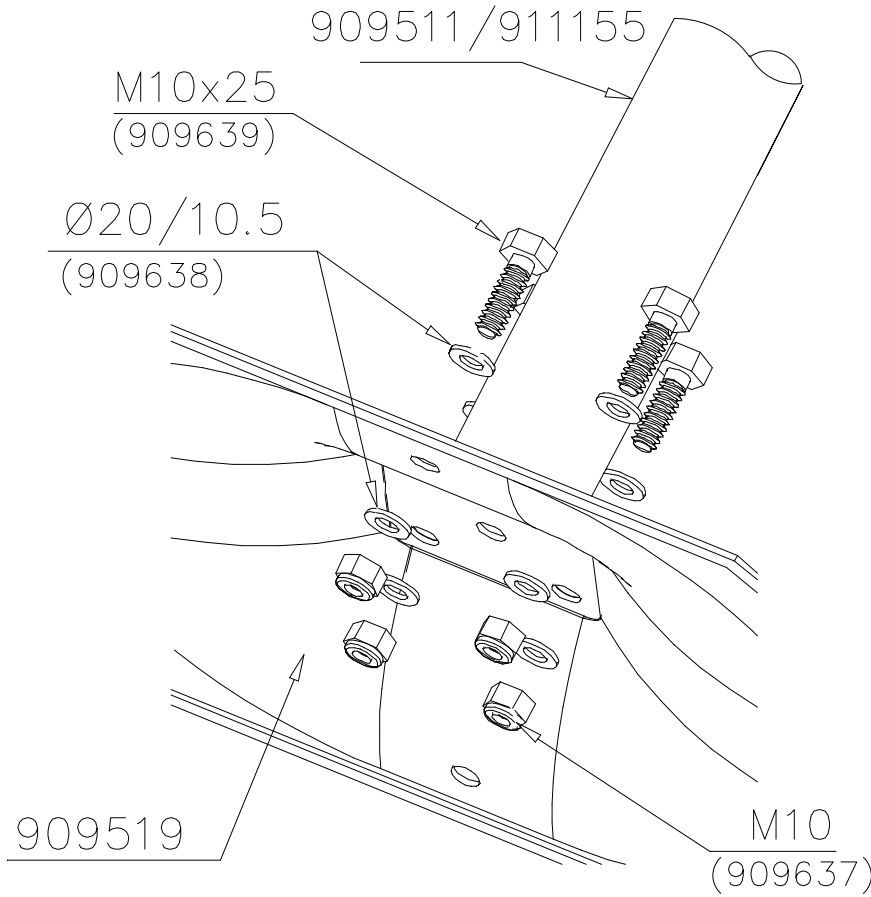

### 1) Produkt-Schild aus Metall incl. Schrauben

- Die Befestigung des Schildes erfolgt mittels der Schrauben.

# FOOT

DATE: 15.5.2018

1(1)

①	909511	PCS	②	909519	PCS
		1			1
	90x90x650			50x380x380	
③	909637	PCS	④	909638	PCS
		4			8
	M10			Ø20/10.5	
⑤	909639	PCS	⑥	905104	PCS
		4			4
	M10x25			M10	

OPTION FOOT

①	911155	PCS			PCS
		1			
	90x90x650				