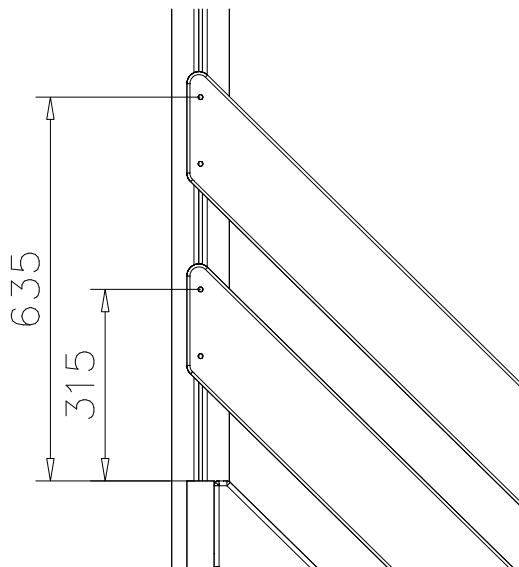

DET 1

DET 2

DET 3

DET 4

DET 5

DET 6

STAIRS OPTIONS +870

707191		707191-602 DARK BROWN 707191-603 LIGHT BROWN 707191-604 LIGHT GRAY	
--------	---	--	--

POST 707145		707145-602 DARK BROWN 707145-603 LIGHT BROWN 707145-604 LIGHT GRAY	
----------------	--	--	--

POST OPTIONS

--	--	--	--

--	--	--	--

①	707191	PCS	②	707145	PCS	③	707146	PCS	④	900859	PCS	⑤	905104	PCS	⑥	909633	PCS
		1			2			4			2			4			2
	+870			43x93x717			15x145x1153			M8x90			M10			M8	
⑦	980123	PCS	⑧	980128	PCS	⑨	980152	PCS		PCS		PCS		PCS			PCS
		8			15			2									
	Ø7x60			Ø7x40			Ø24/8.4x2										

① 900240	PCS	② 900727	PCS
	1		1
Ø8x70		M10x80	
	PCS		PCS
③ 907688	PCS	③ 907701	PCS
	1		1
765		545	
	PCS		PCS
	PCS		PCS
	PCS		PCS
	PCS		PCS

① 980123	PCS	② 909256	PCS
	40		40
Ø7x60		Ø16/8.4	
	PCS	③ 707590	PCS
			
		755x755	
	PCS		PCS
	PCS		PCS
	PCS		PCS