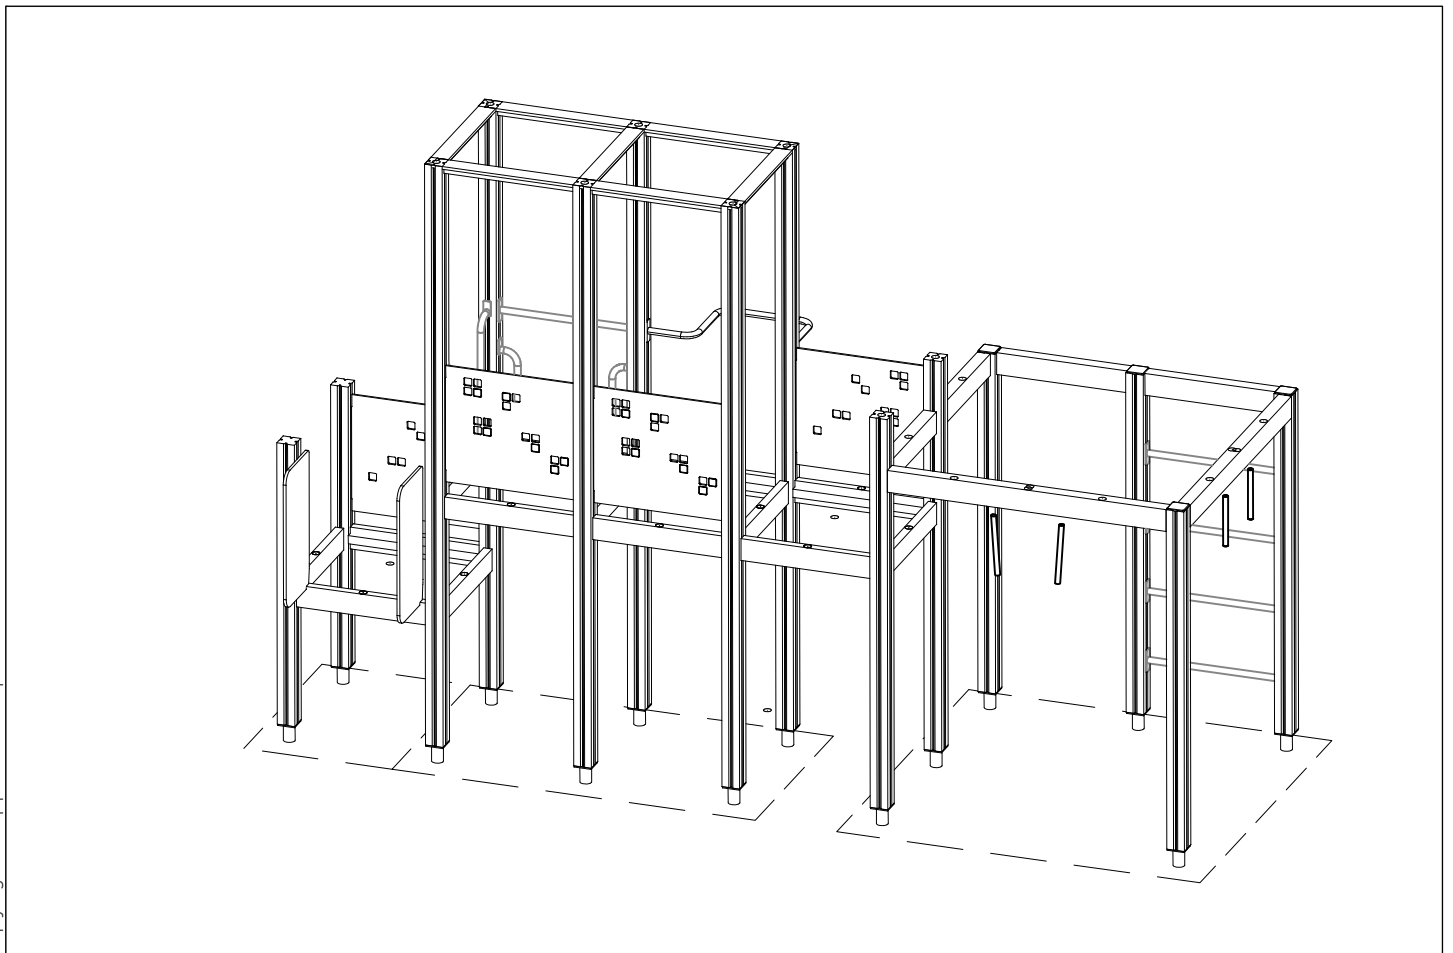

DET 1

DET 2

DET 3