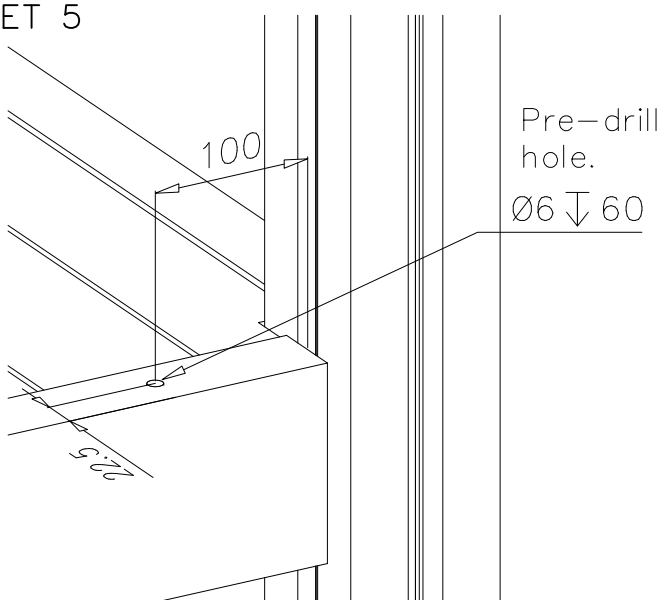

- EN/AS Impact Area 48.9 m²
- - - - Falling Space 51.1 m²
Max Falling Height 1970 mm

DET 1

DET 2

DET 3

DET 4

DET 5

DET 6

DET 7