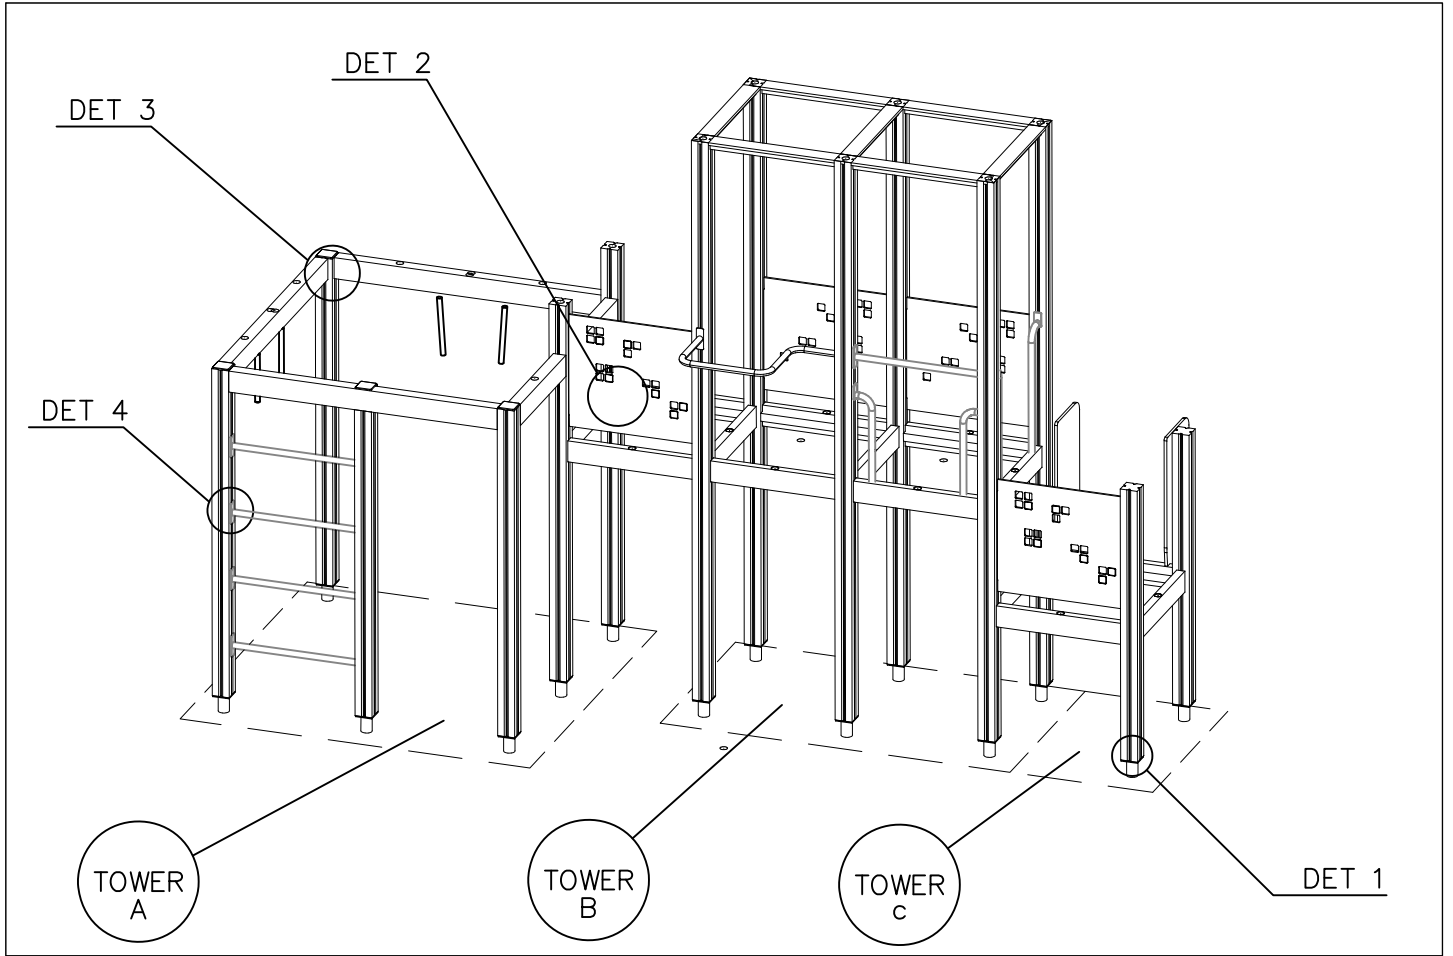

- EN/AS Impact Area 48.9 m²
- - - - Falling Space 51.1 m²
Max Falling Height 1970 mm

DET 1

DET 2

DET 3

DET 4

DET 5

DET 6

DET 7