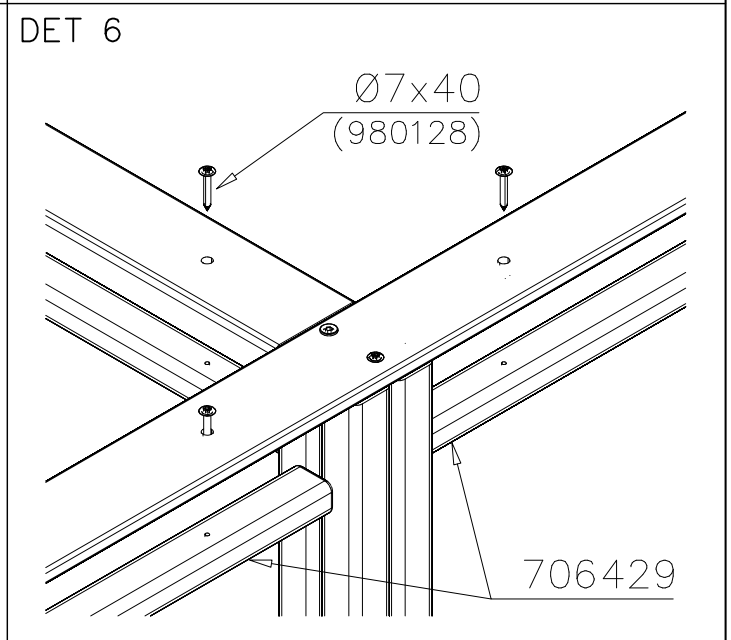

15x145x380

**Tuotekyltti tulee tuotteen mukana yhdellä seuraavista tavoista:****1) Metallinen tuotekyltti ja kiinnitysruuvit**

- Kiinnitä tuotekyltti ruuveilla tolppaan noin 2 metrin korkeuteen kuvan 1 mukaisesti.