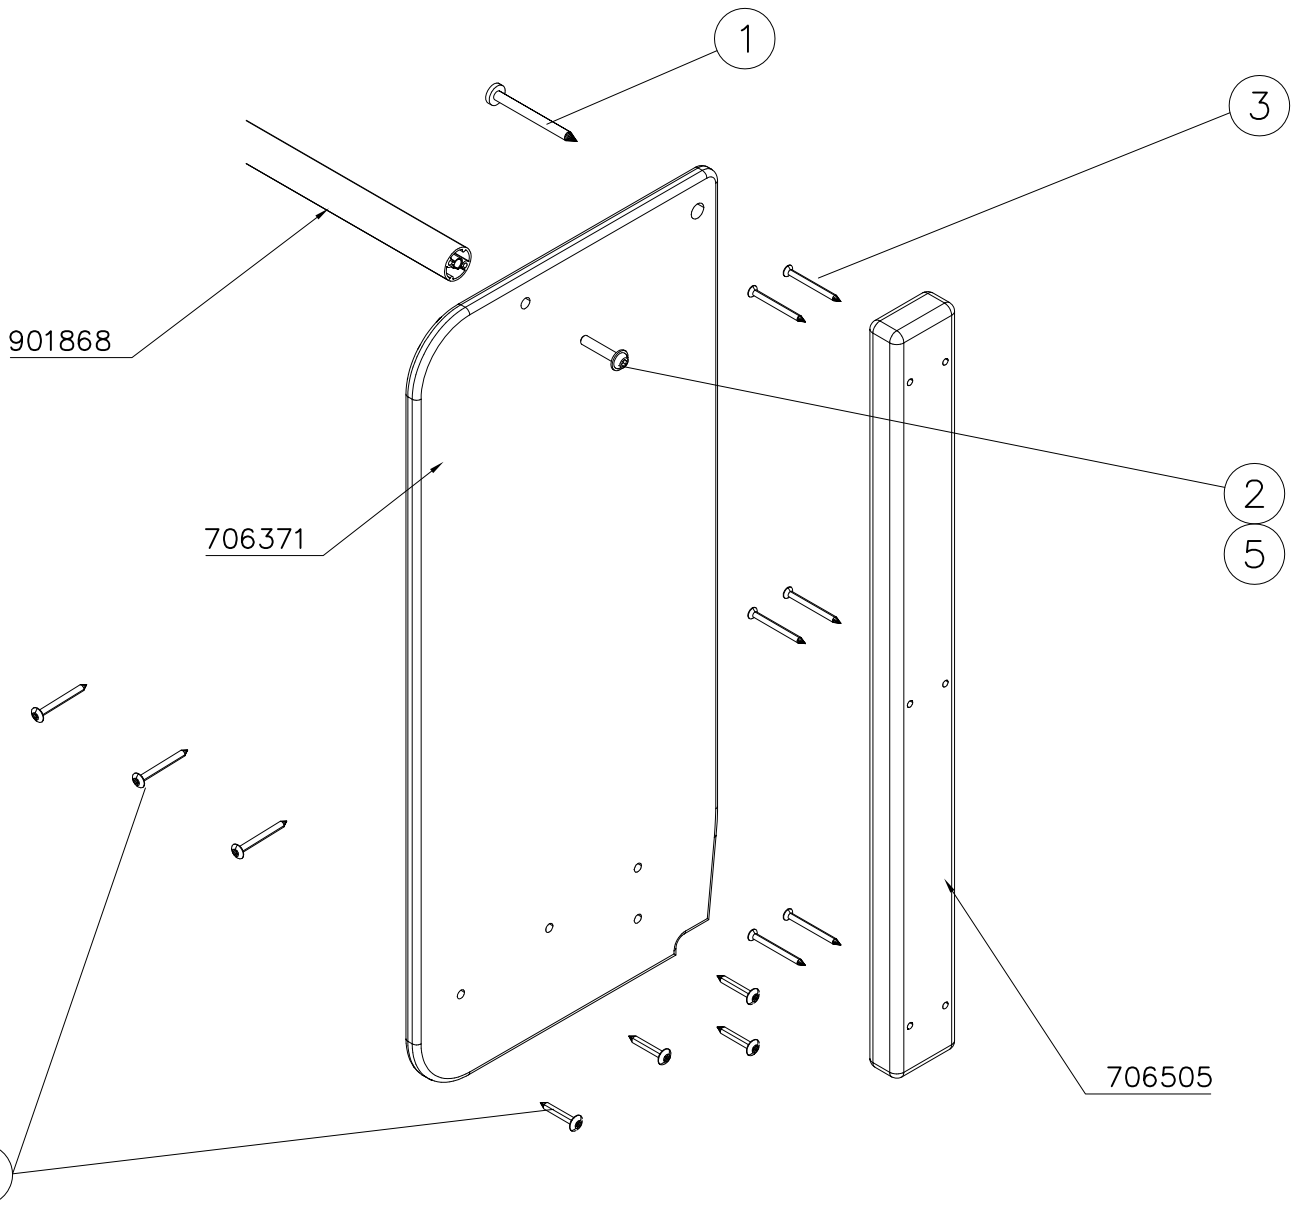

80M

SLIDE WOOD

DATE: 3.11.2017

2(5)

○ SLIDE	PCS	○ SLIDE	PCS	○ 706371	PCS	○ 706505	PCS	○ 901868	PCS	① 903093	PCS
	1		1		2		2		1		2
+1470		+870		15x345x750		35x70x730		Ø34x598		Ø8x90	
② 909876	PCS	③ 980100	PCS	④ 980128	PCS	⑤ 999561	PCS				
	2		12		11		1				
M8x40		Ø5x60		Ø7x40		10g					