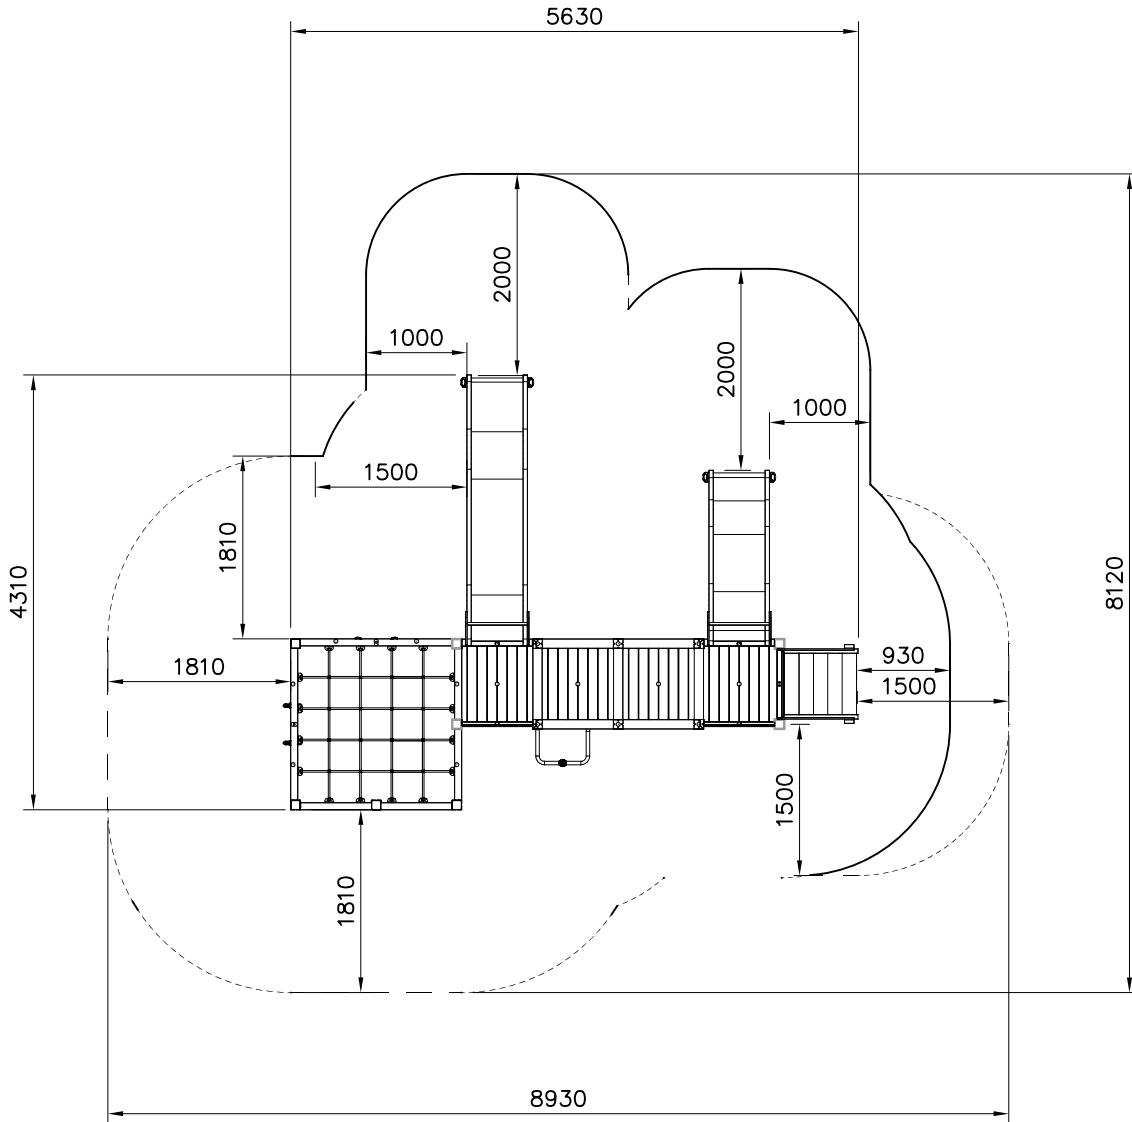

- EN/AS Impact Area 48.9 m²
- - - - Falling Space 51.1 m²
Max Falling Height 1970 mm

DET 1

DET 2

DET 3

DET 4

DET 5

DET 6

DET 7