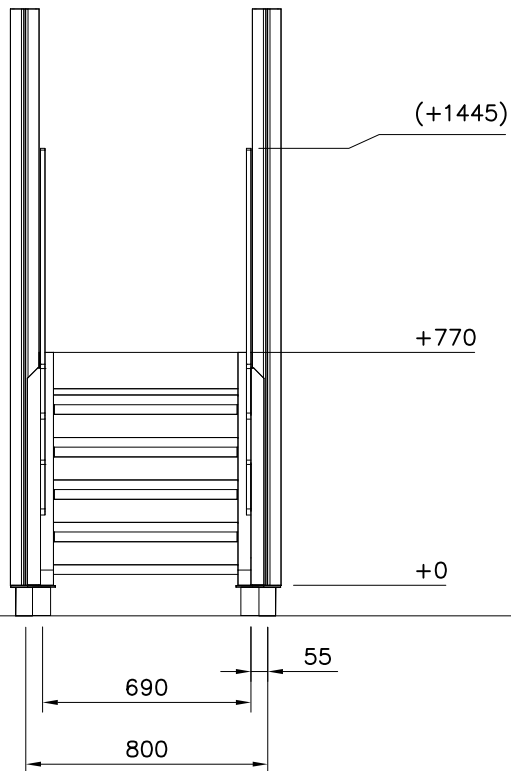

- EN/AS Impact Area 48.9 m²
- - - - Falling Space 51.1 m²
Max Falling Height 1970 mm

DET 1

DET 2

DET 3

DET 4

DET 5

DET 6

DET 7

DET 1

DET 2

DET 3

DET 4

DET 5

DET 6

STAIRS OPTIONS +870

707191		707191-602 DARK BROWN 707191-603 LIGHT BROWN 707191-604 LIGHT GRAY	
--------	---	--	--

POST 707145		707145-602 DARK BROWN 707145-603 LIGHT BROWN 707145-604 LIGHT GRAY	
----------------	--	--	--

POST OPTIONS

--	--	--	--

--	--	--	--

①	707191	PCS	②	707145	PCS	③	707146	PCS	④	900859	PCS	⑤	905104	PCS	⑥	909633	PCS
		1			2			4			2			4			2
	+870			43x93x717			15x145x1153			M8x90			M10			M8	
⑦	980123	PCS	⑧	980128	PCS	⑨	980152	PCS		PCS		PCS		PCS			PCS
		8			15			2									
	Ø7x60			Ø7x40			Ø24/8.4x2										

① 900240	PCS	② 900727	PCS
	1		1
Ø8x70		M10x80	
	PCS		PCS
③ 907688	PCS	③ 907701	PCS
	1		1
765		545	
	PCS		PCS
	PCS		PCS
	PCS		PCS
	PCS		PCS

① 980123	PCS	② 909256	PCS
	40		40
Ø7x60		Ø16/8.4	
	PCS	③ 707590	PCS
			
		755x755	
	PCS		PCS
	PCS		PCS
	PCS		PCS