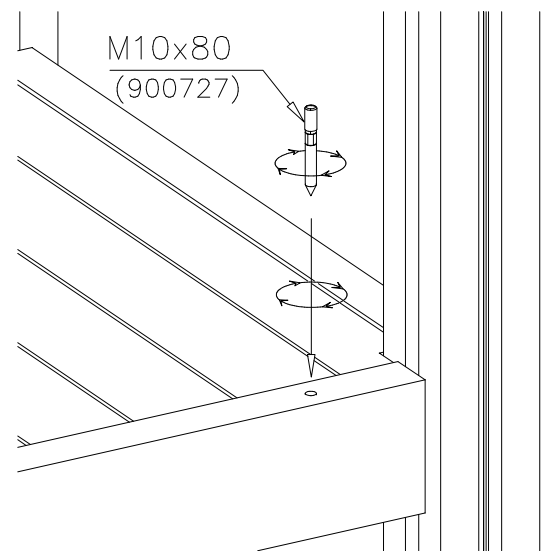

- EN/AS Impact Area 48.9 m²
- - - - Falling Space 51.1 m²
Max Falling Height 1970 mm

DET 1

DET 2

DET 3

DET 4

DET 5

DET 6

DET 7