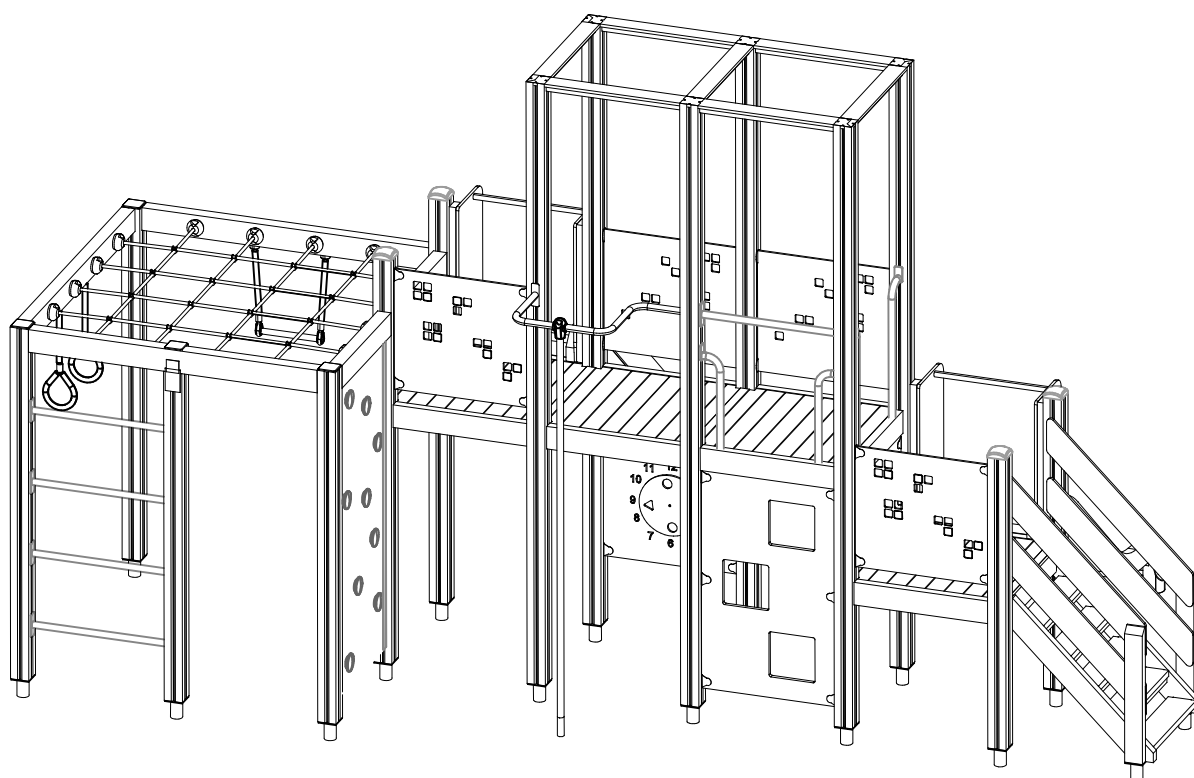

LAPPSET®

FINNO

ASENNUSOHJE
MONTERINGSANSVISNING
INSTALLATION INSTRUCTION
AUFBAUANLEITUNG
NOTICE D'INSTALLATION

DATE: 4.12.2020

137124M

EN/AS Impact Area 48.9 m²

1:75

Grid size = 500 mm