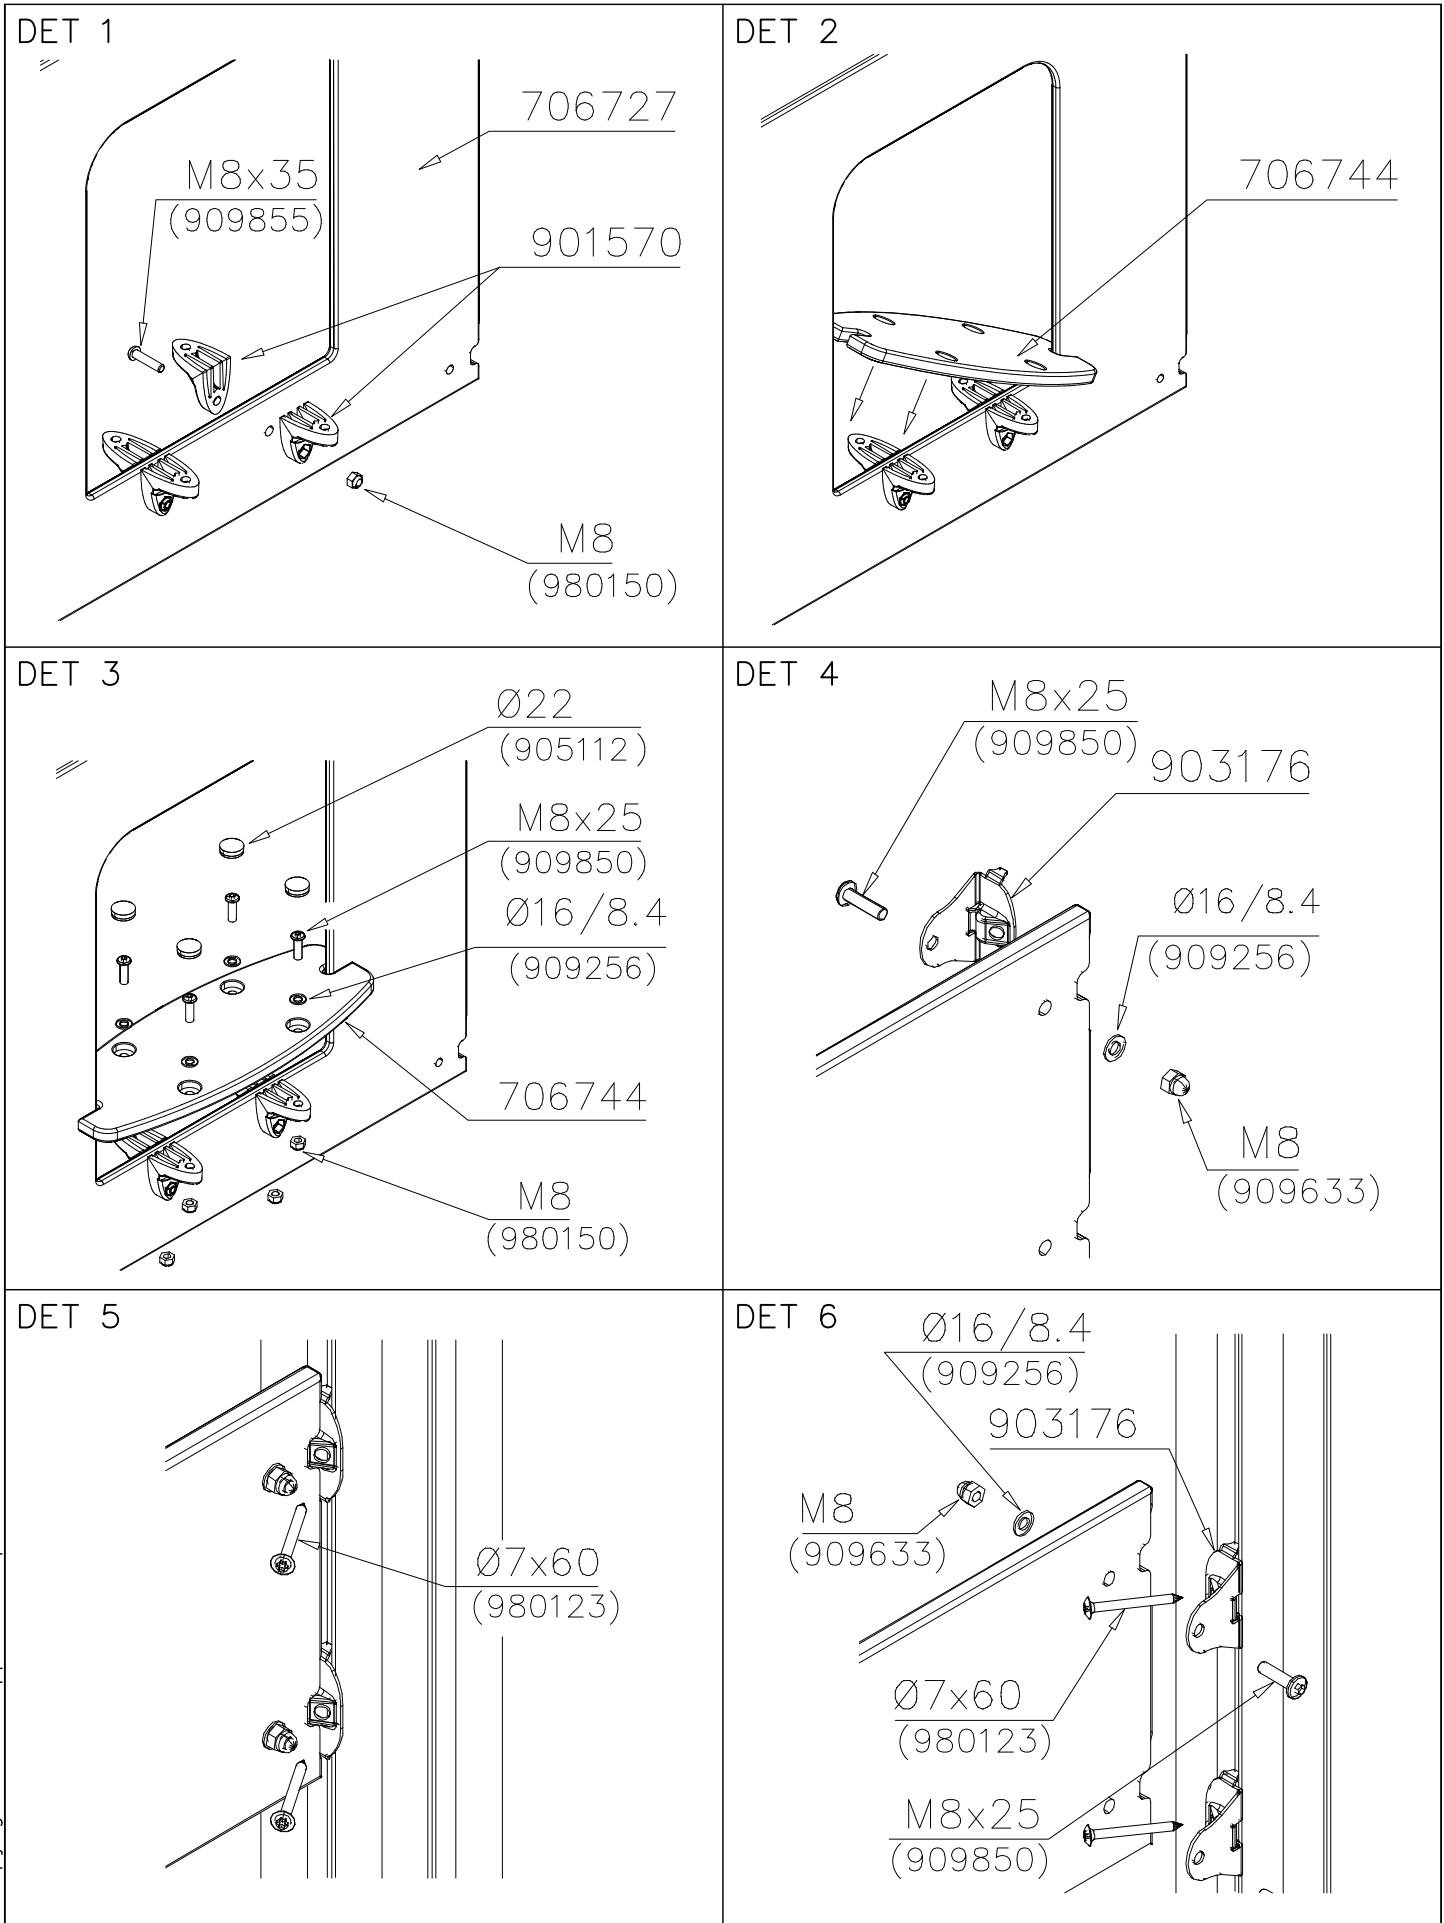

15x145x380

**Tuotekyltti tulee tuotteen mukana yhdellä seuraavista tavoista:****1) Metallinen tuotekyltti ja kiinnitysruuvit**

- Kiinnitä tuotekyltti ruuveilla tolppaan noin 2 metrin korkeuteen kuvan 1 mukaisesti.