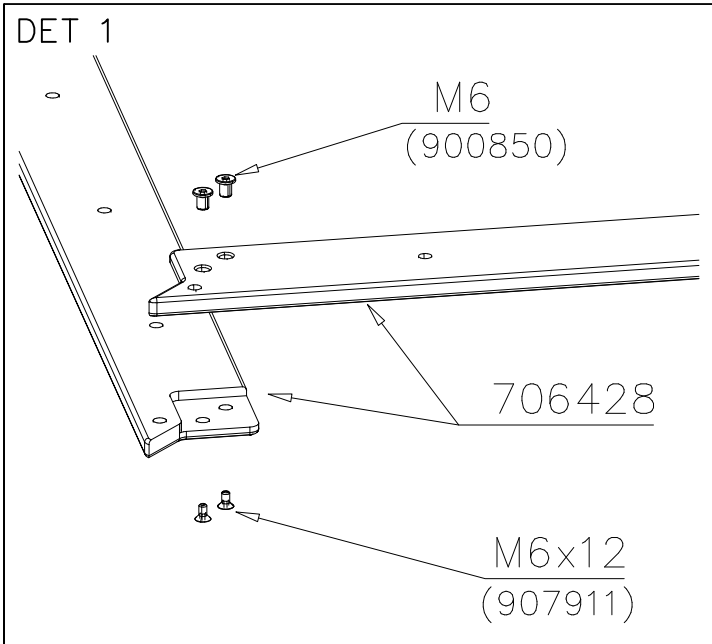

15x145x380

**Tuotekyltti tulee tuotteen mukana yhdellä seuraavista tavoista:****1) Metallinen tuotekyltti ja kiinnitysruuvit**

- Kiinnitä tuotekyltti ruuveilla tolppaan noin 2 metrin korkeuteen kuvan 1 mukaisesti.