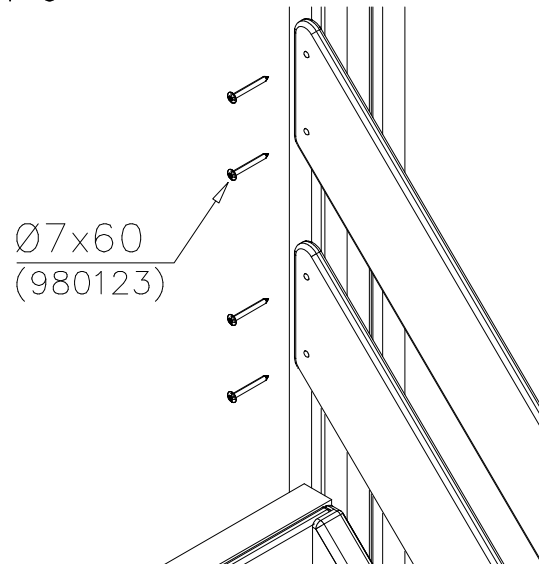

DET 1

DET 2

DET 3

DET 4

DET 5

DET 6

STAIRS OPTIONS +870

707191		707191-602 DARK BROWN 707191-603 LIGHT BROWN 707191-604 LIGHT GRAY	
--------	---	--	--