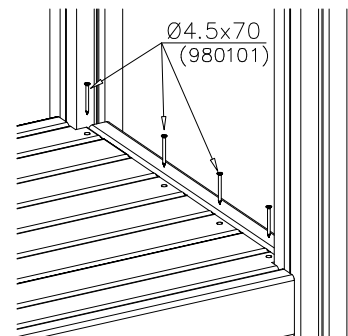

DET 1

DET 2

Naulanauha kannatinlistan puolelle.
Nail list to the bottom.

DET 3

① 900240	PCS	② 900342	PCS
	4		2
Ø8x70		M8x16	
③ 901900	PCS	④ 901939	PCS
	2		1
20.5x36.2x56		M12x70	
⑤ 909850	PCS	⑥ 980150	PCS
	1		1
M8x25		M8	
⑦ 901182	PCS	⑧ 901902	PCS
	1		2
Ø11/M8x40		30.7x60.9x100	
	PCS		PCS
	PCS		PCS
○ 907829	PCS	○ 907698	PCS
	1		1
Ø33,7x1454		Ø33,7x2054	
○ 907817	PCS	○ 907695	PCS
	1		1
Ø33,7x2554			