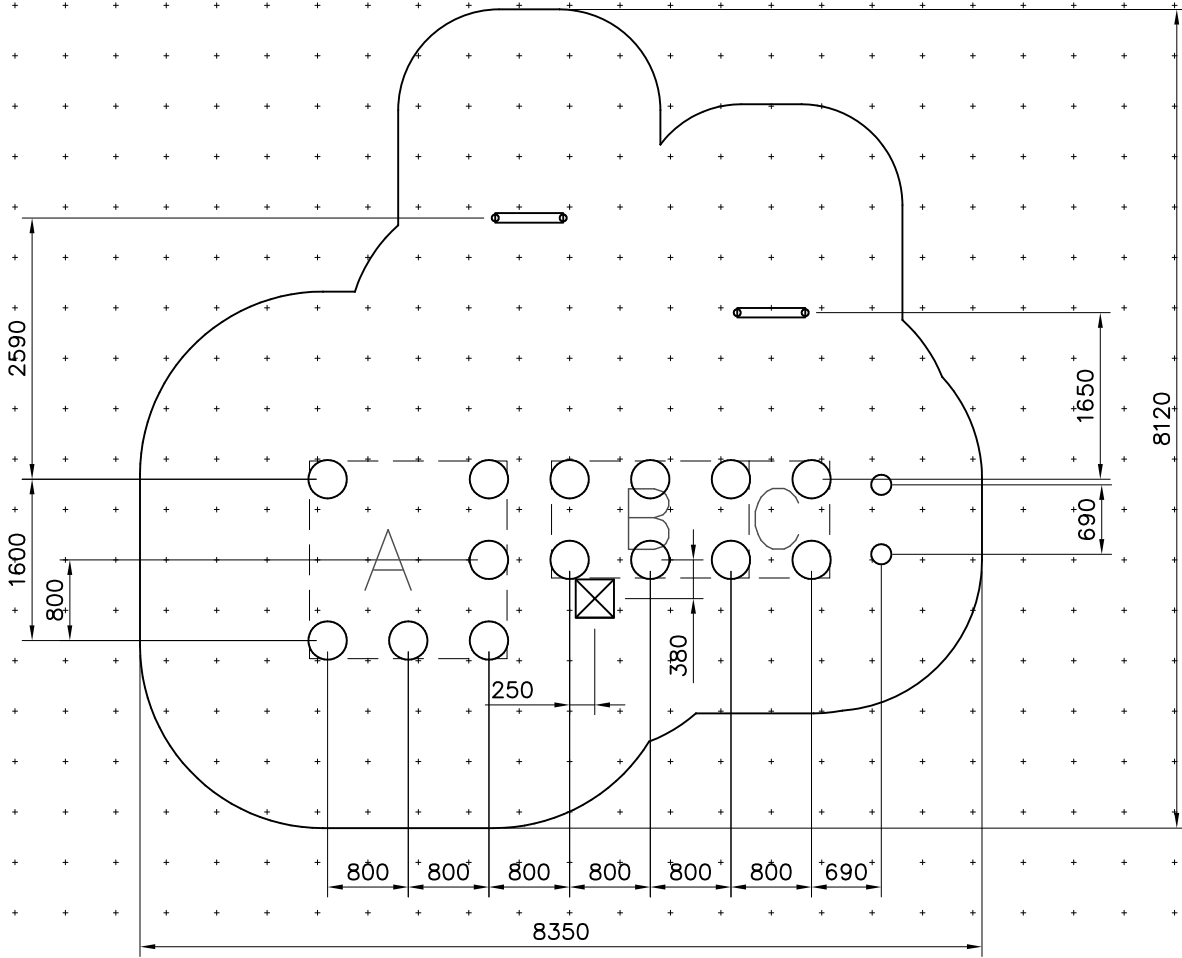

LAPPSET®

FINNO

ASENNUSOHJE
MONTERINGSANSVISNING
INSTALLATION INSTRUCTION
AUFBAUANLEITUNG
NOTICE D'INSTALLATION

DATE: 4.12.2020

137124M

EN/AS Impact Area 48.9 m²

1:75

Grid size = 500 mm

- EN/AS Impact Area 48.9 m²
- - - - Falling Space 51.1 m²
Max Falling Height 1970 mm

DET 1

DET 2

DET 3

DET 4

DET 5

DET 6

DET 7