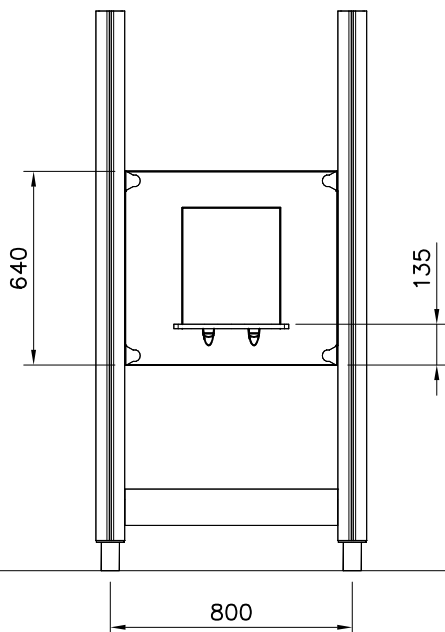

WALL OPTIONS

706727	706727-701	BLUE
	706727-702	YELLOW
	706727-703	LIME
	706727-704	DARK GRAY
	706727-705	LIGHT GRAY
	706727-706	RED
	706727-707	GREEN
	706727-708	FUXIA

10x640x702

WALL OPTIONS

706744	706744	DARK GRAY

15x145x380