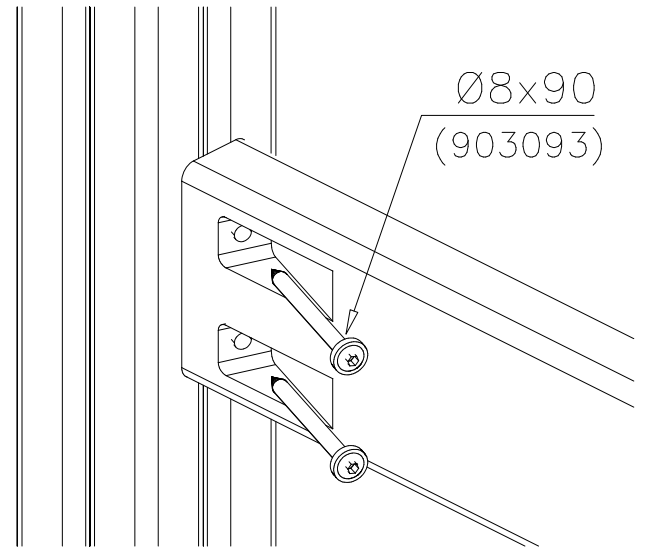

- EN/AS Impact Area 48.9 m²
- - - - Falling Space 51.1 m²
Max Falling Height 1970 mm

DET 1

DET 2

DET 3

DET 4

DET 5

DET 6

DET 7