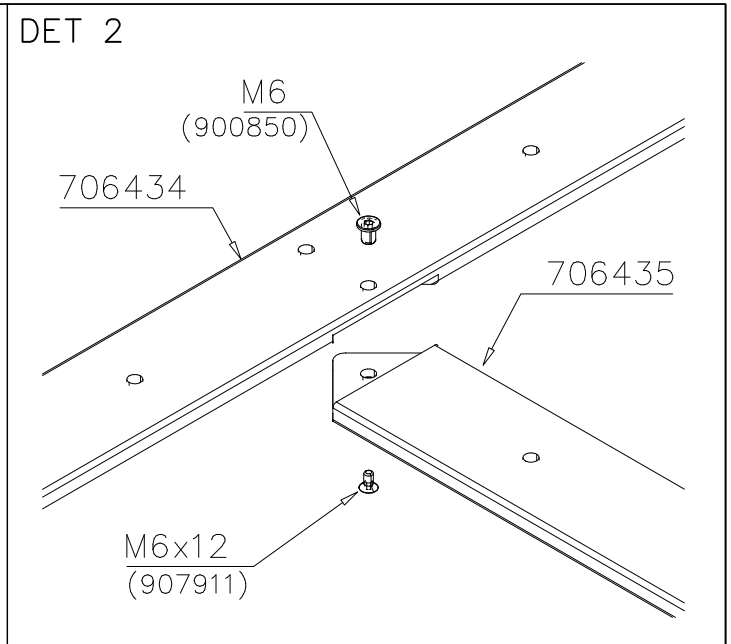

15x145x380

**Tuotekyltti tulee tuotteen mukana yhdellä seuraavista tavoista:****1) Metallinen tuotekyltti ja kiinnitysruuvit**

- Kiinnitä tuotekyltti ruuveilla tolppaan noin 2 metrin korkeuteen kuvan 1 mukaisesti.