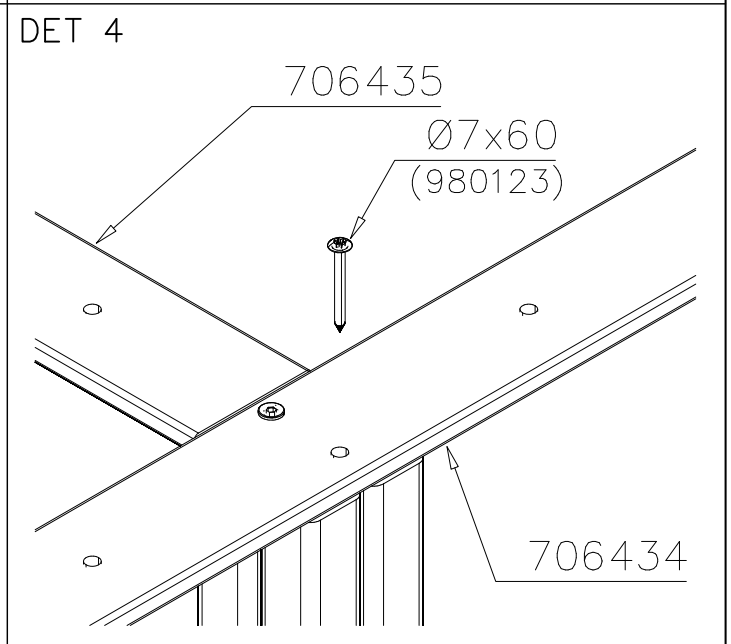

15x145x380

**Tuotekyltti tulee tuotteen mukana yhdellä seuraavista tavoista:****1) Metallinen tuotekyltti ja kiinnitysruuvit**

- Kiinnitä tuotekyltti ruuveilla tolppaan noin 2 metrin korkeuteen kuvan 1 mukaisesti.