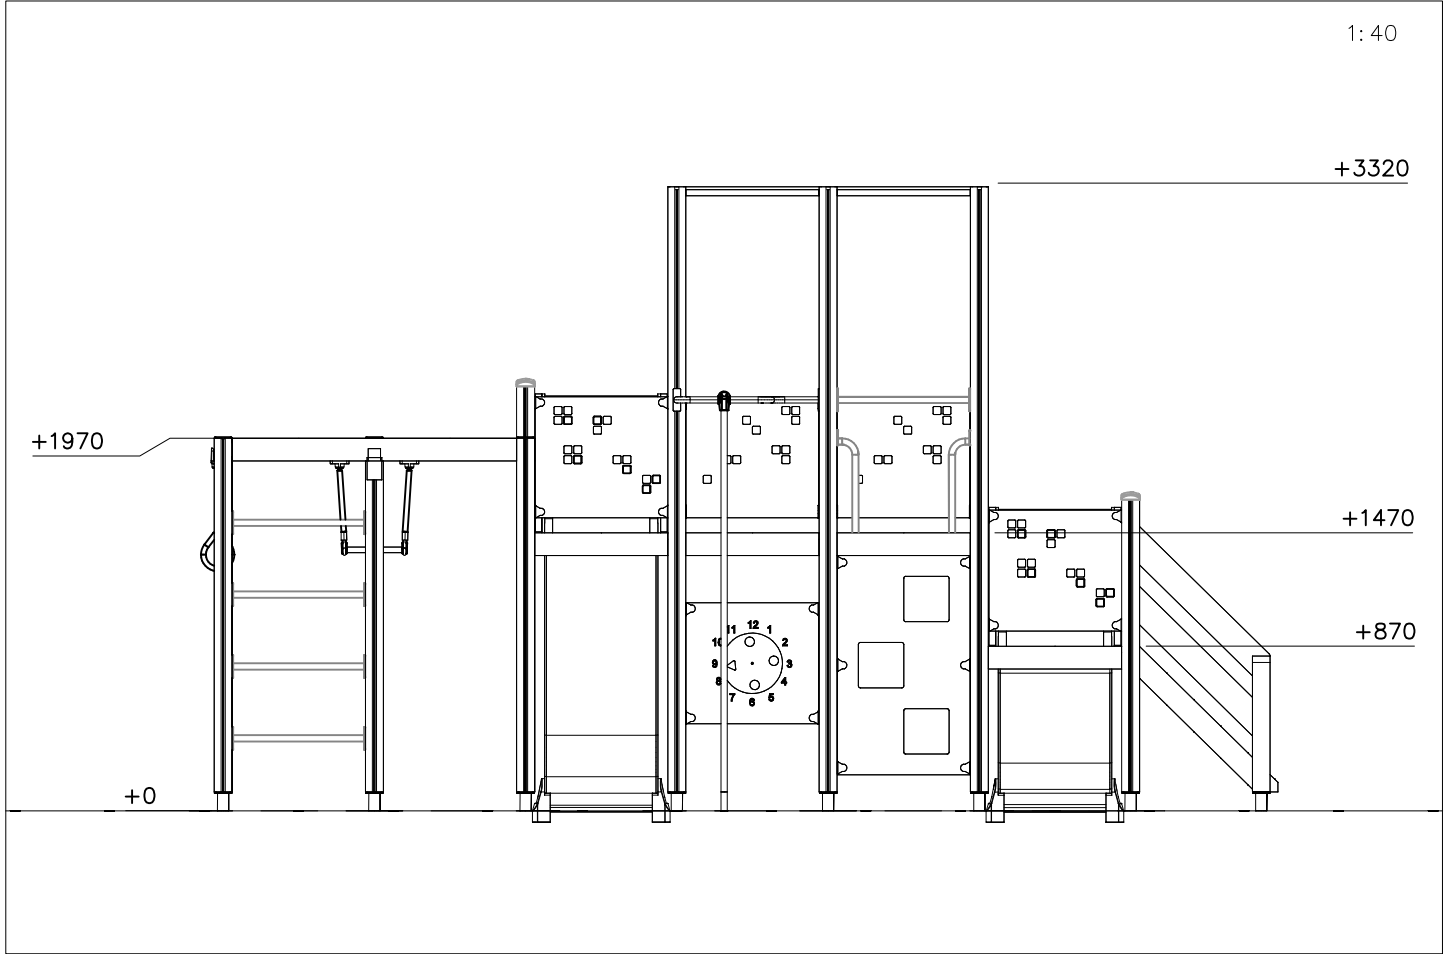

- EN/AS Impact Area 48.9 m²
- - - - Falling Space 51.1 m²
Max Falling Height 1970 mm

DET 1

DET 2

DET 3

DET 4

DET 5

DET 6

DET 7