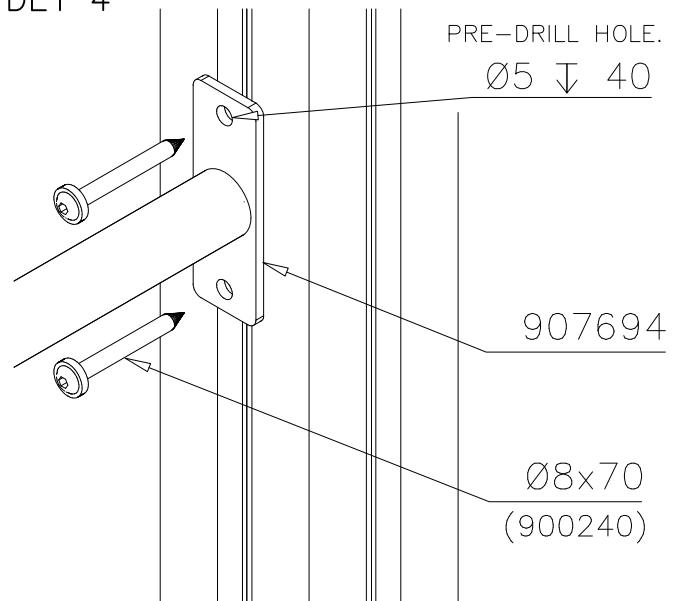

- EN/AS Impact Area 48.9 m²
- - - - Falling Space 51.1 m²
Max Falling Height 1970 mm

DET 1

DET 2

DET 3

DET 4

DET 5

DET 6

DET 7