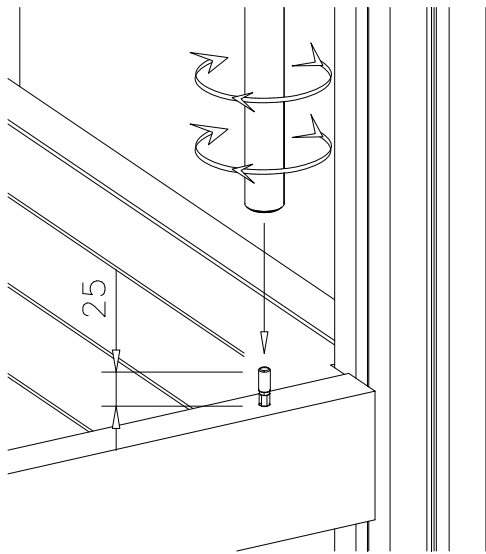

- EN/AS Impact Area 48.9 m²
- - - - Falling Space 51.1 m²
Max Falling Height 1970 mm

DET 1

DET 2

DET 3

DET 4

DET 5

DET 6

DET 7