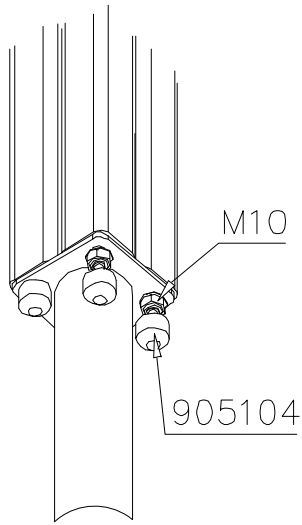

LAPPSET®

FINNO

ASENNUSOHJE
MONTERINGSANSVISNING
INSTALLATION INSTRUCTION
AUFBAUANLEITUNG
NOTICE D'INSTALLATION

DATE: 4.12.2020

137124M

EN/AS Impact Area 48.9 m²

1:75

Grid size = 500 mm

- EN/AS Impact Area 48.9 m²
- - - - Falling Space 51.1 m²
Max Falling Height 1970 mm

DET 1

DET 2

DET 3

DET 4

DET 5

DET 6

DET 7