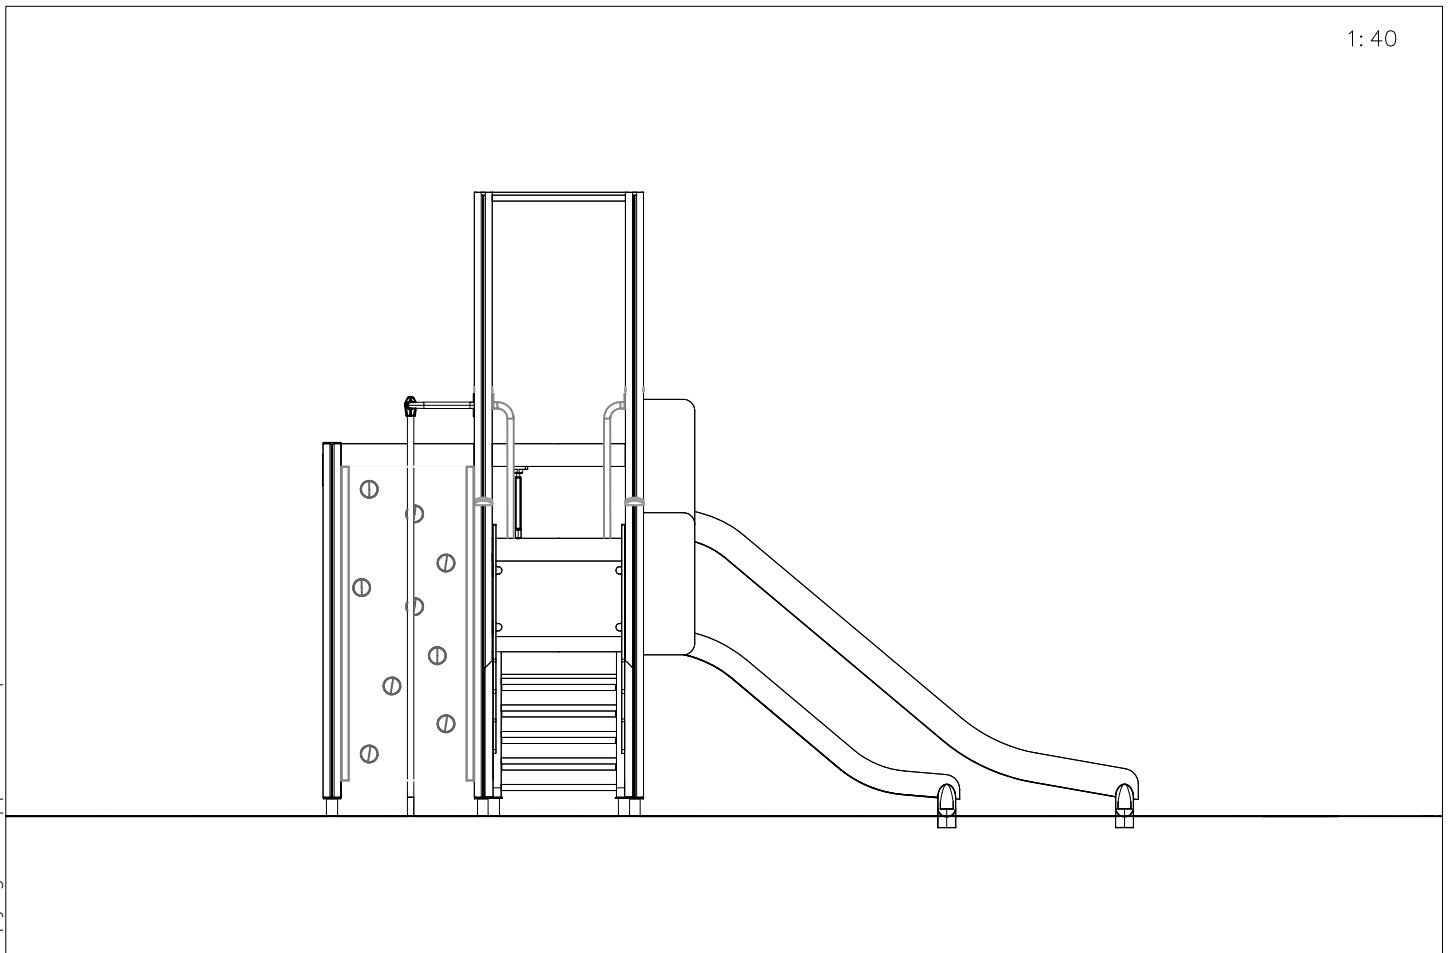

- EN/AS Impact Area 48.9 m²
- - - - Falling Space 51.1 m²
Max Falling Height 1970 mm

DET 1

DET 2

DET 3

DET 4

DET 5

DET 6

DET 7