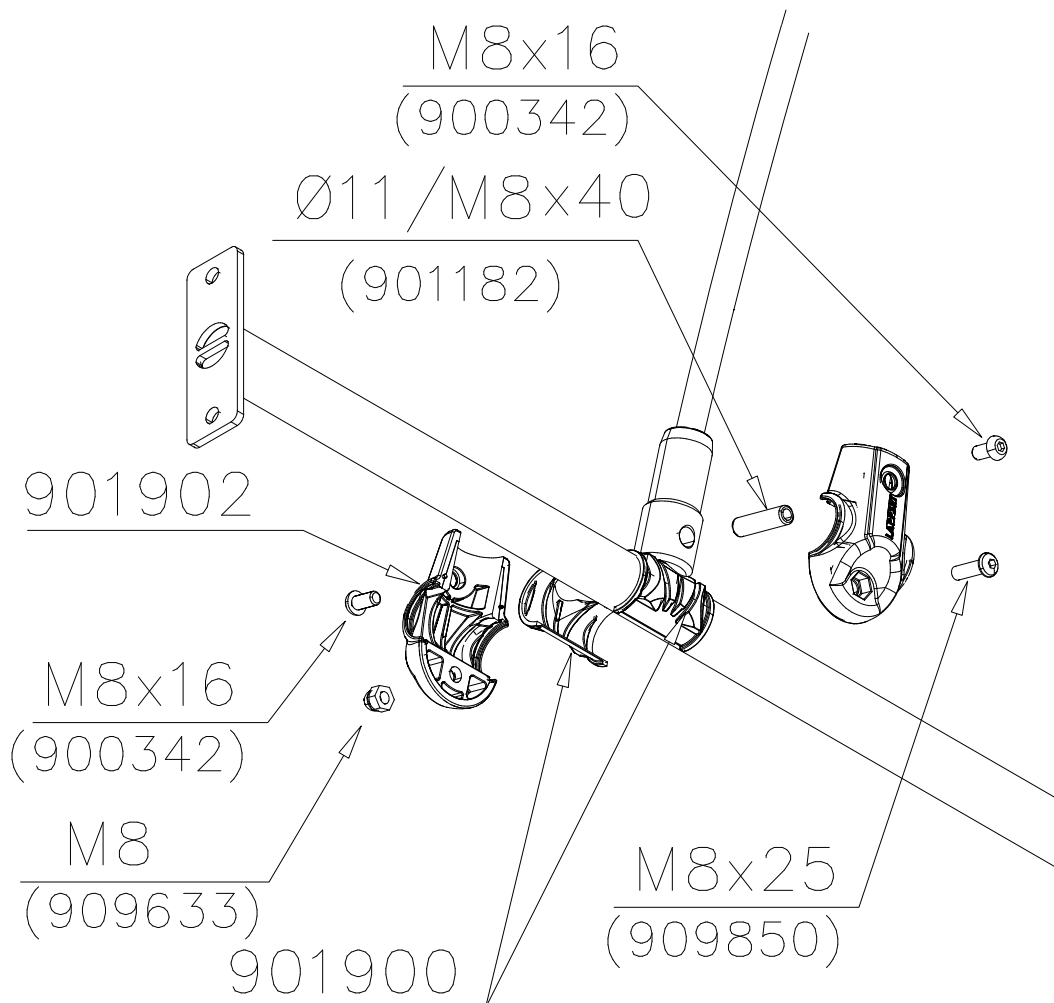

OPTIONS

	-301	BLUE
	-302	RED
	-303	BEIGE
	-304	GRAY
	-305	BLACK
	-306	YELLOW

DET 1

DET 2

DET 3

① 903176	PCS	② 909852	PCS
	6		6
		M8x30	
③ 909256	PCS	④ 909633	PCS
	6		6
Ø16/8.4x1.6		M8	
⑤ 980123	PCS		PCS
	6		6
Ø7x60			
	PCS		PCS