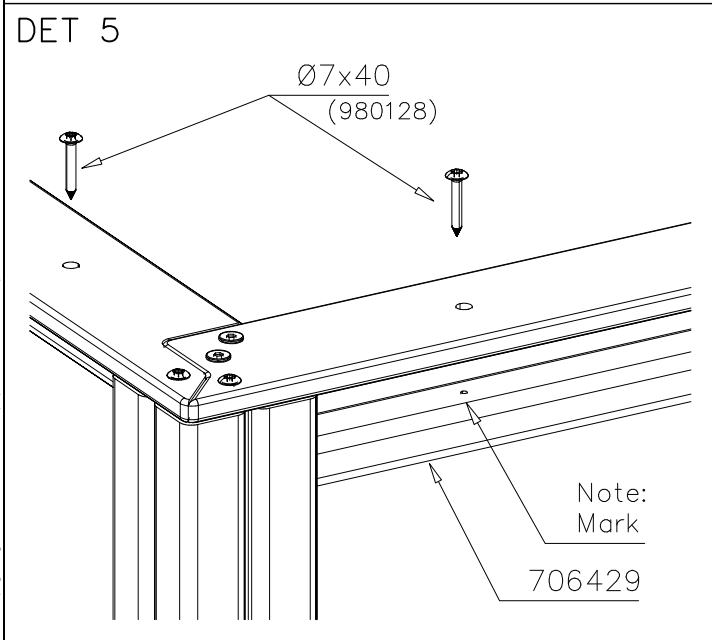

15x145x380

**Tuotekyltti tulee tuotteen mukana yhdellä seuraavista tavoista:****1) Metallinen tuotekyltti ja kiinnitysruuvit**

- Kiinnitä tuotekyltti ruuveilla tolppaan noin 2 metrin korkeuteen kuvan 1 mukaisesti.