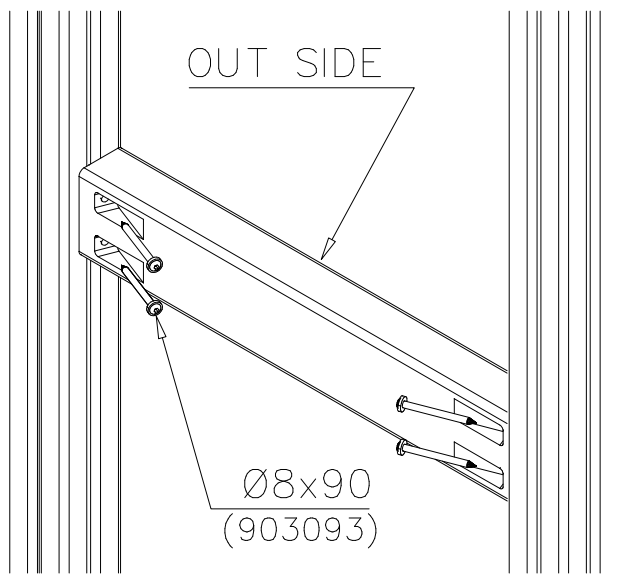

- EN/AS Impact Area 48.9 m²
- - - - Falling Space 51.1 m²
Max Falling Height 1970 mm

DET 1

DET 2

DET 3

DET 4

DET 5

DET 6

DET 7