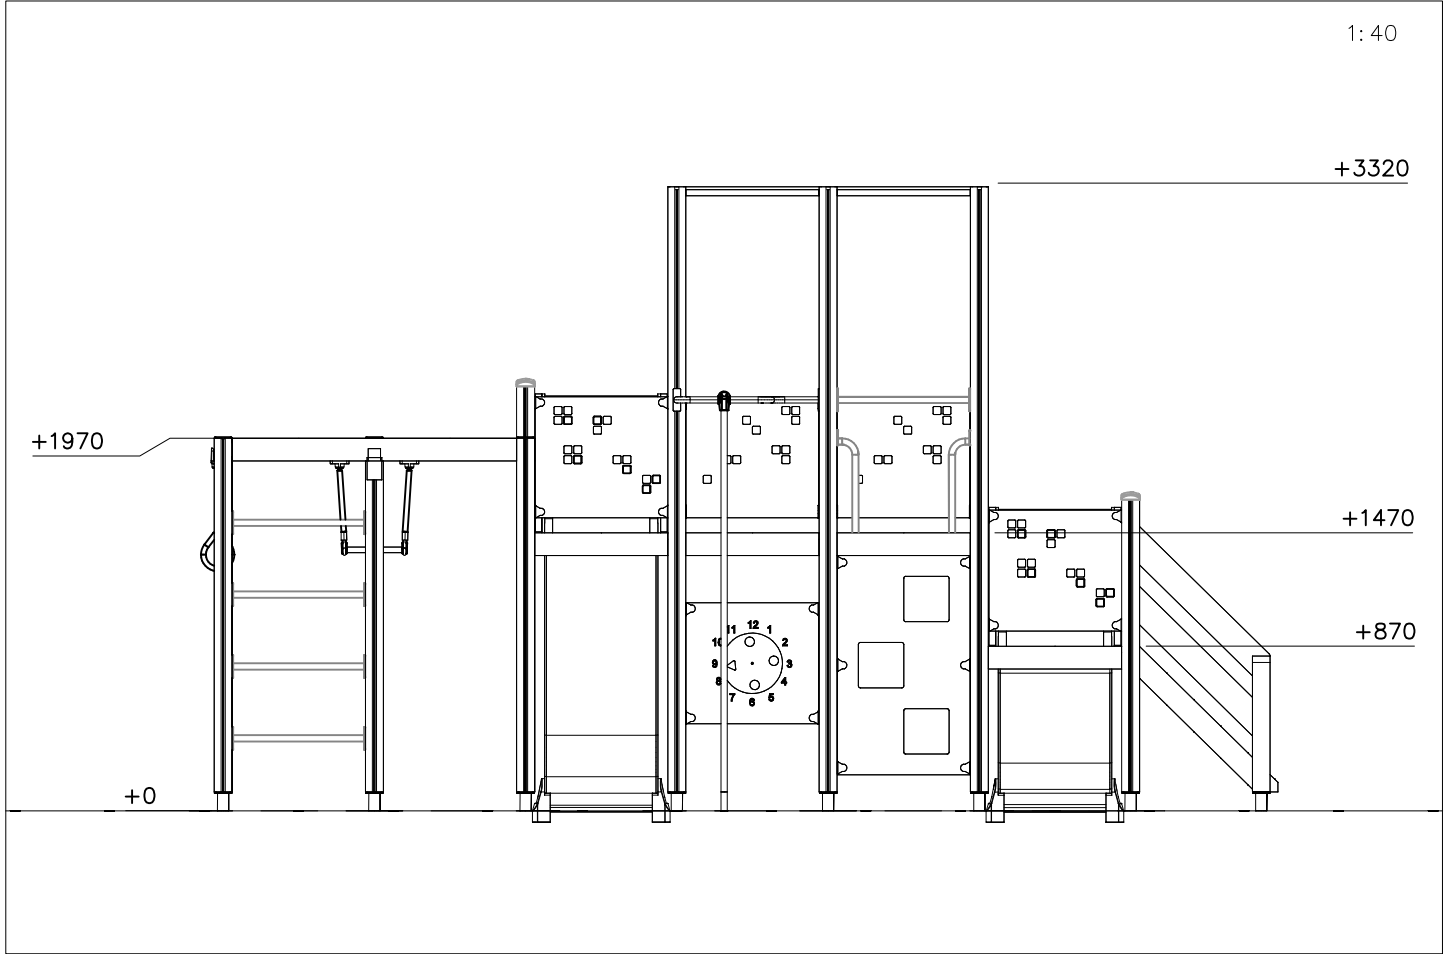

# 137124M

EN/AS Impact Area 48.9 m<sup>2</sup>

1:75

Grid size = 500 mm

- EN/AS Impact Area 48.9 m<sup>2</sup>
- - - Falling Space 51.1 m<sup>2</sup>  
Max Falling Height 1970 mm

DET 1

DET 2

DET 3