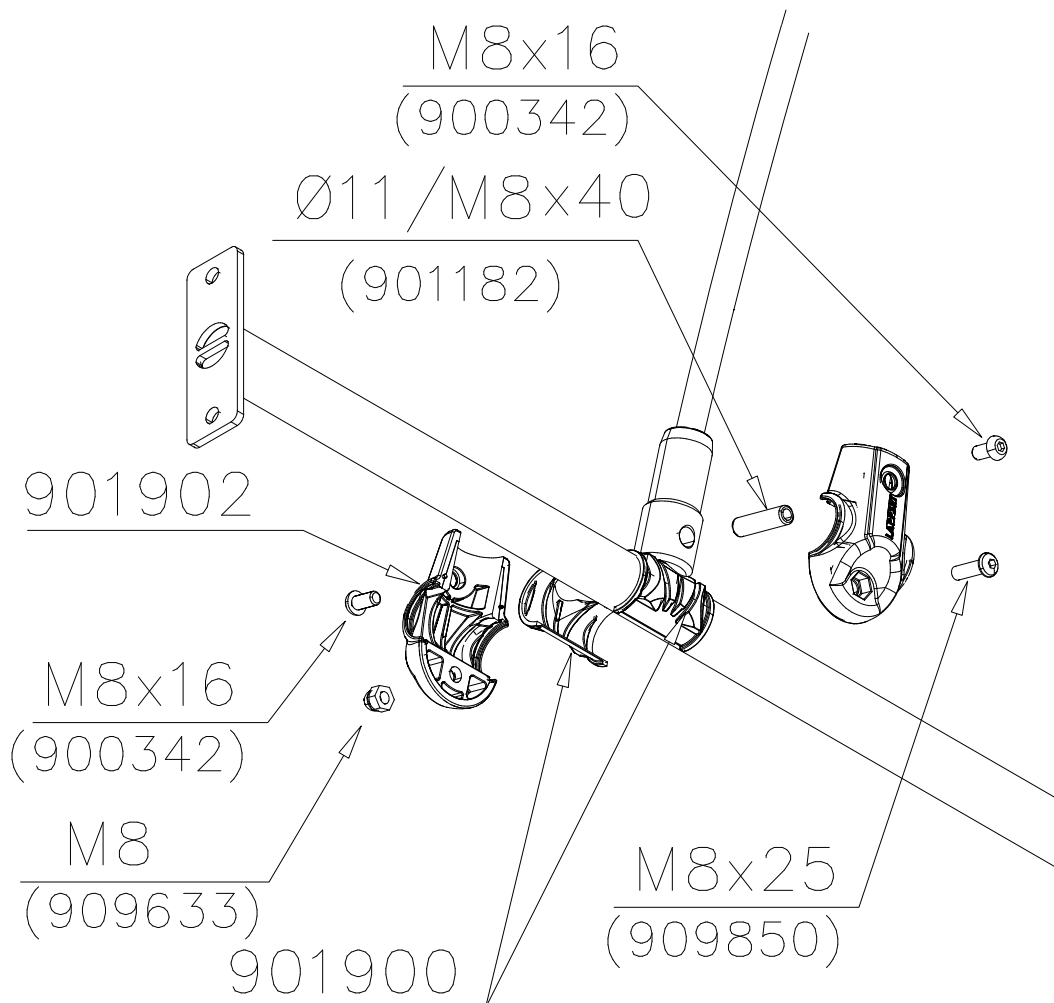

### OPTIONS

	-301	BLUE
	-302	RED
	-303	BEIGE
	-304	GRAY
	-305	BLACK
	-306	YELLOW

DET 1

DET 2

DET 3

① 903176	PCS	② 909852	PCS
	6		6
		M8x30	
③ 909256	PCS	④ 909633	PCS
	6		6
Ø16/8.4x1.6		M8	
⑤ 980123	PCS		PCS
	6		
Ø7x60			
	PCS		PCS