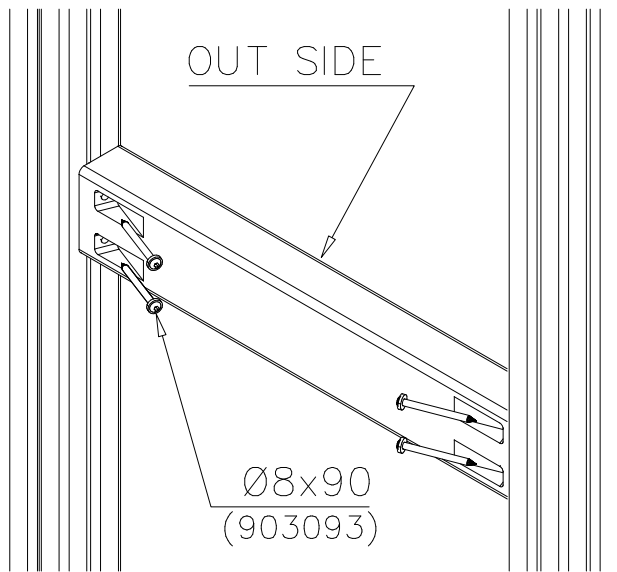

# 137124M

EN/AS Impact Area 48.9 m<sup>2</sup>

1:75

Grid size = 500 mm

- EN/AS Impact Area 48.9 m<sup>2</sup>
- - - Falling Space 51.1 m<sup>2</sup>  
Max Falling Height 1970 mm

DET 1

DET 2

DET 3