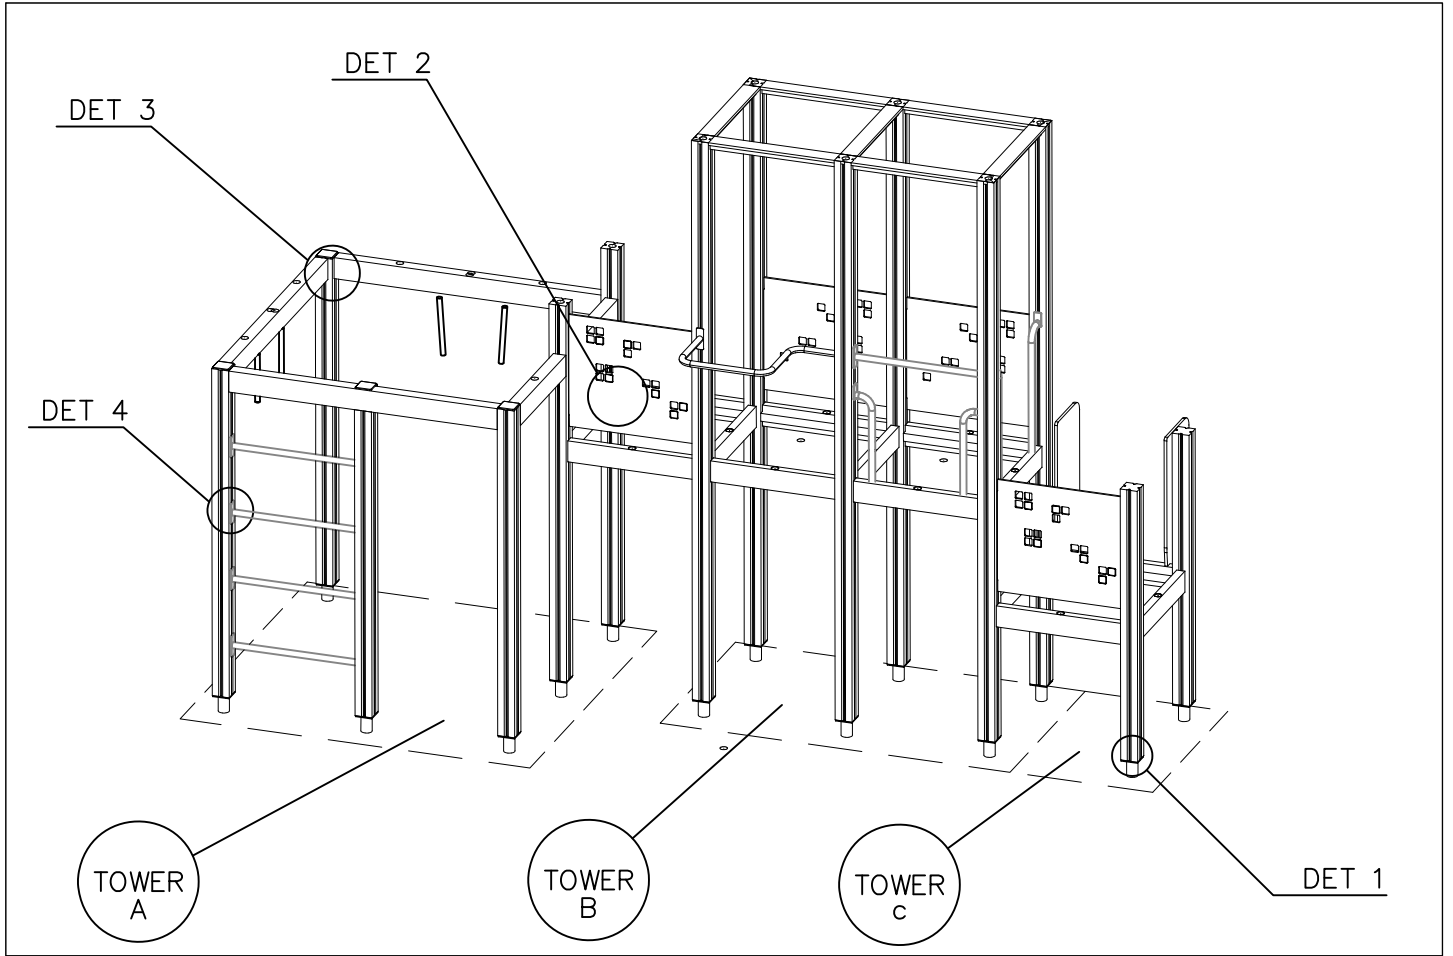

# 137124M

EN/AS Impact Area 48.9 m<sup>2</sup>

1:75

Grid size = 500 mm

- EN/AS Impact Area 48.9 m<sup>2</sup>
- - - Falling Space 51.1 m<sup>2</sup>  
Max Falling Height 1970 mm

DET 1

DET 2

DET 3