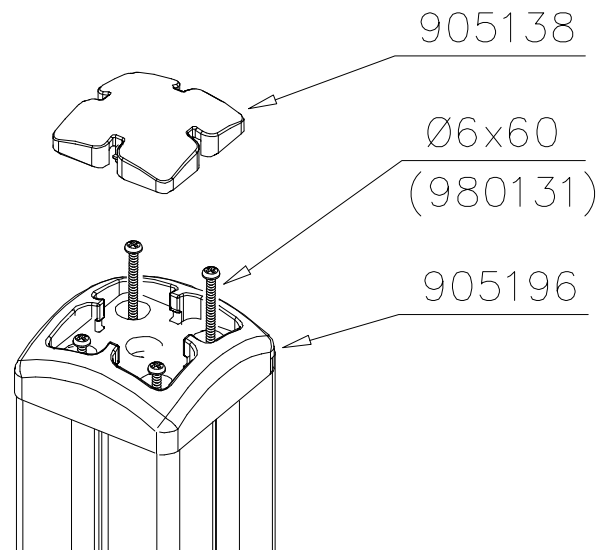

# 137124M

EN/AS Impact Area 48.9 m<sup>2</sup>

1:75

Grid size = 500 mm

- EN/AS Impact Area 48.9 m<sup>2</sup>
- - - Falling Space 51.1 m<sup>2</sup>  
Max Falling Height 1970 mm

DET 1

DET 2

DET 3

DET 4

DET 5

DET 6

DET 7

DET 8

DET 9

DET 10

DET 11