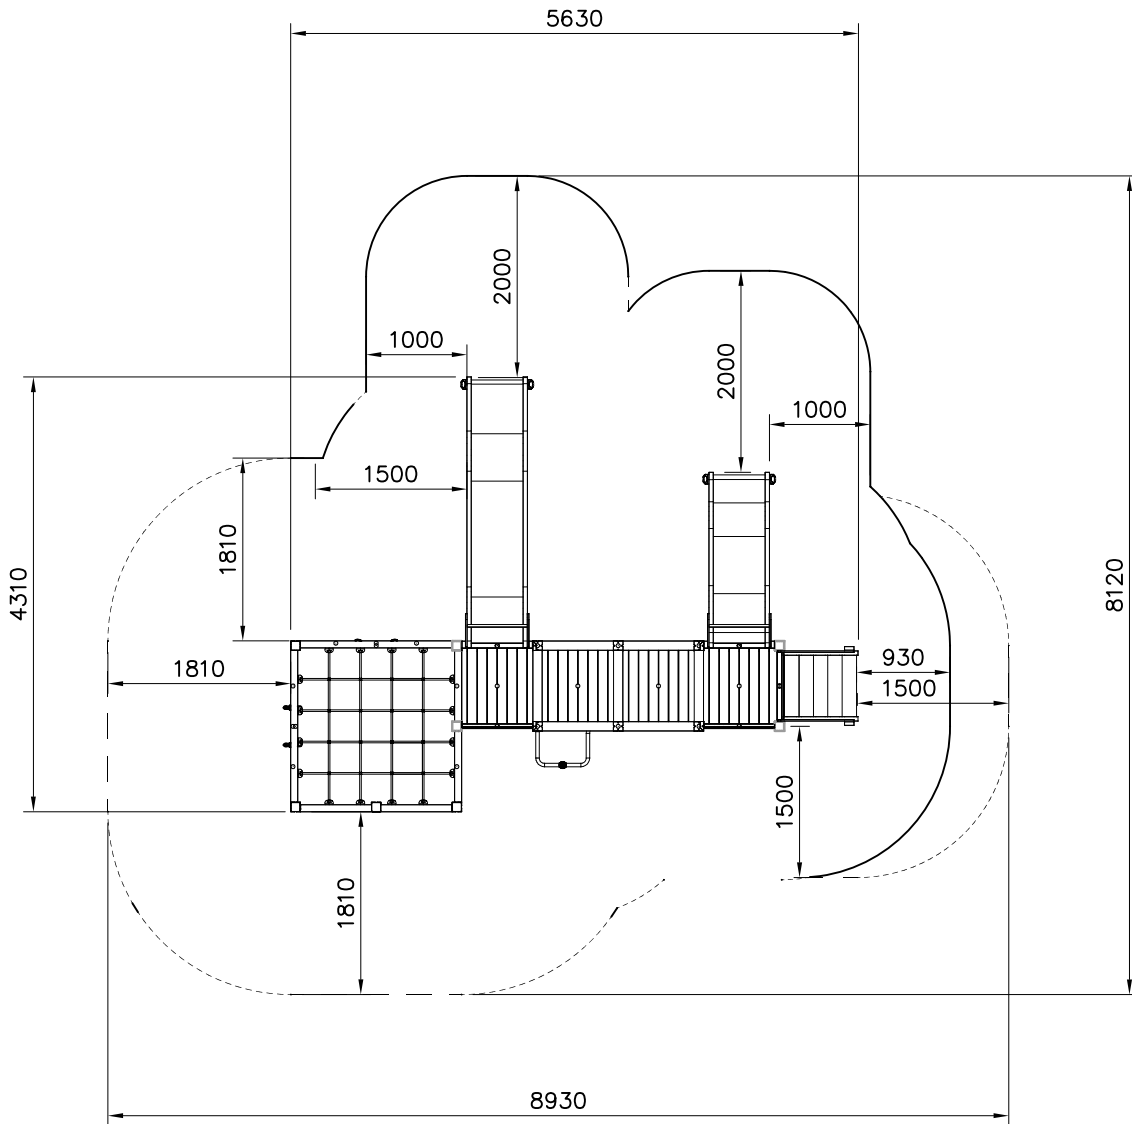

# 137124M

EN/AS Impact Area 48.9 m<sup>2</sup>

1:75

Grid size = 500 mm

- EN/AS Impact Area 48.9 m<sup>2</sup>
- - - Falling Space 51.1 m<sup>2</sup>  
Max Falling Height 1970 mm

DET 1

DET 2

DET 3