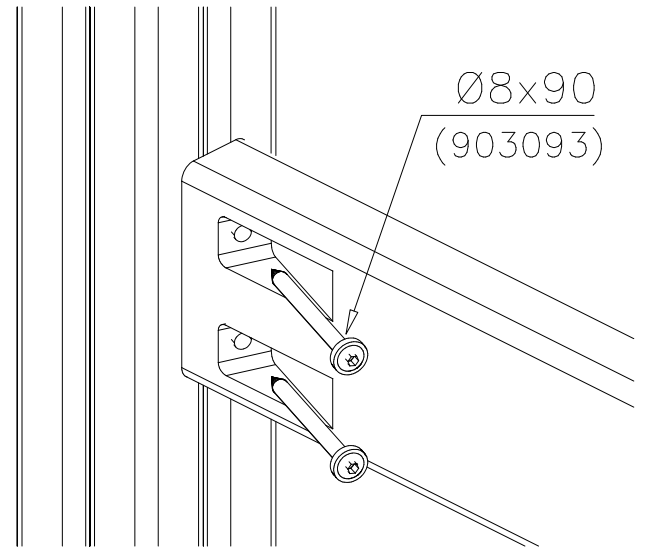

# 137124M

EN/AS Impact Area 48.9 m<sup>2</sup>

1:75

Grid size = 500 mm

- EN/AS Impact Area 48.9 m<sup>2</sup>
- - - Falling Space 51.1 m<sup>2</sup>  
Max Falling Height 1970 mm

DET 1

DET 2

DET 3