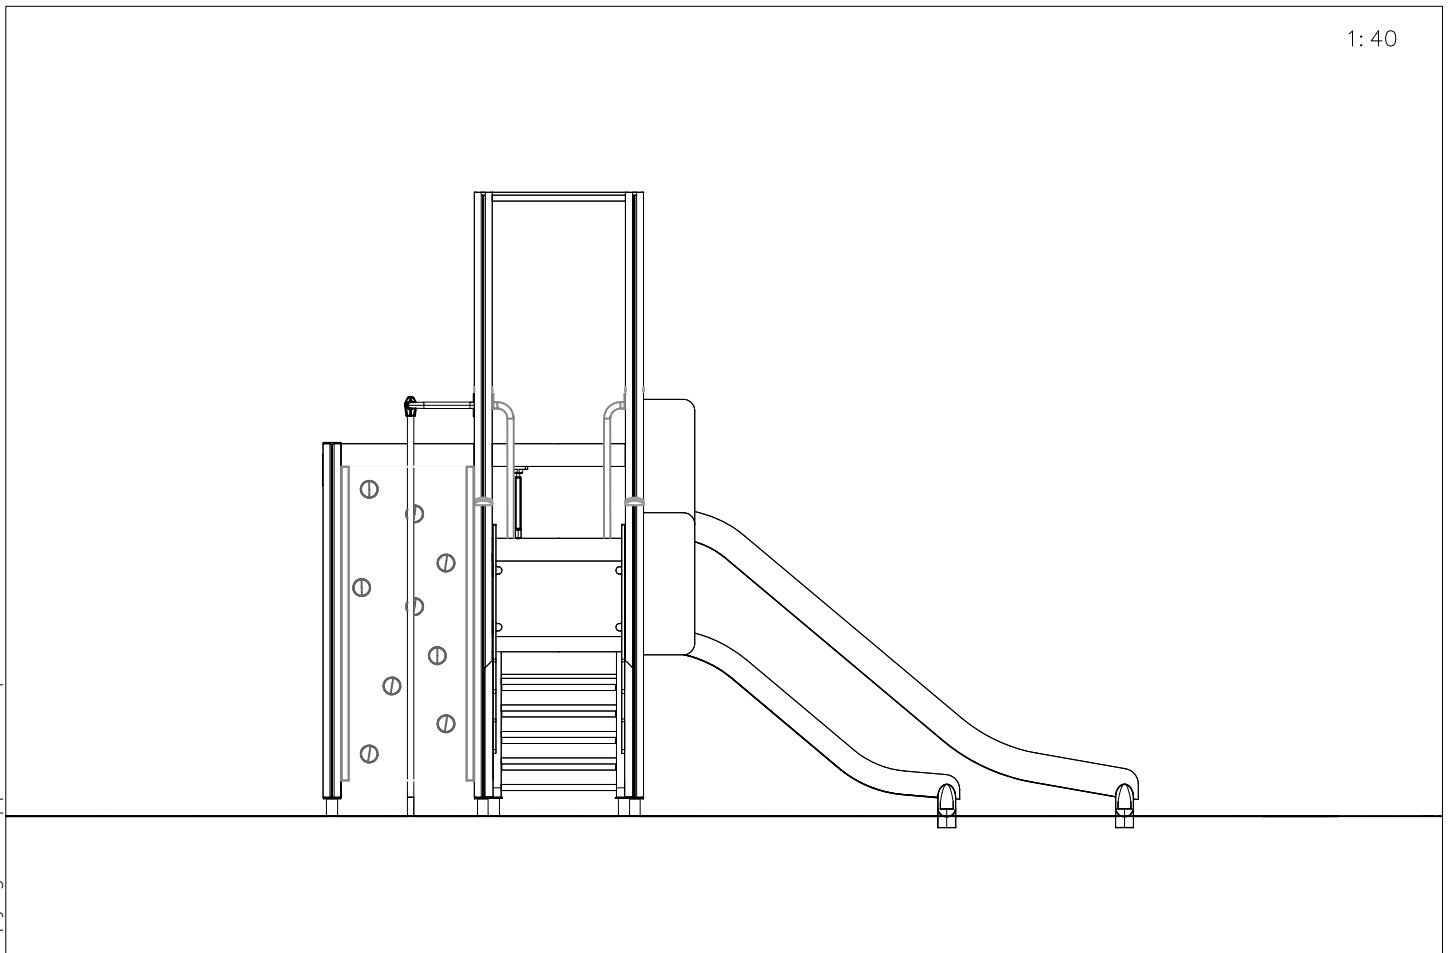

# 137124M

EN/AS Impact Area 48.9 m<sup>2</sup>

1:75

Grid size = 500 mm

- EN/AS Impact Area 48.9 m<sup>2</sup>
- - - Falling Space 51.1 m<sup>2</sup>  
Max Falling Height 1970 mm

DET 1

DET 2

DET 3