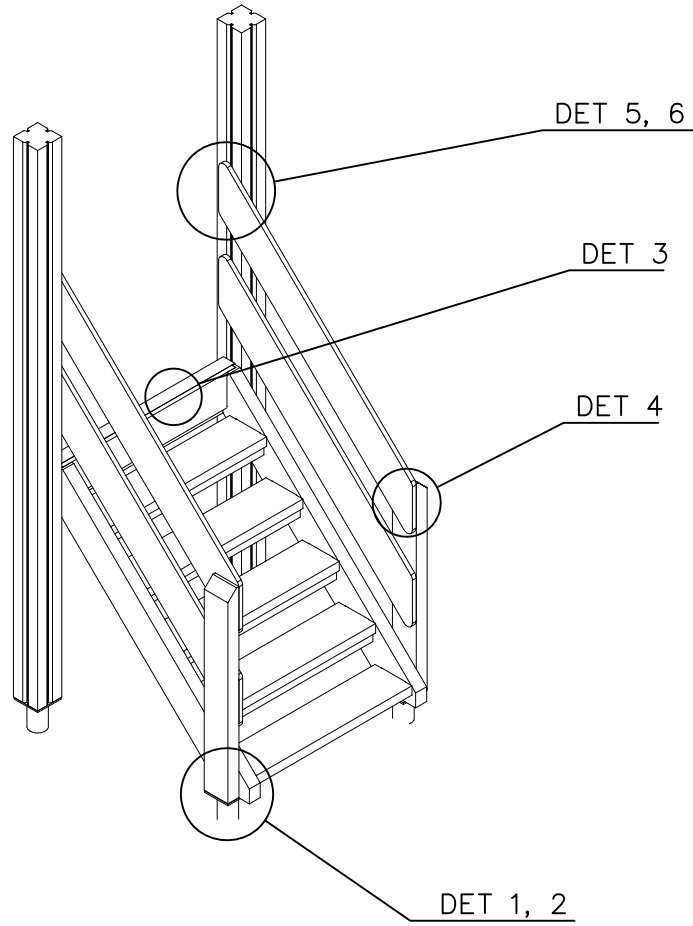

### STRIP OPTIONS

706429

32x45x705

706429-602 DARK BROWN  
706429-603 LIGHT BROWN  
706429-604 LIGHT GRAY

DET 1

DET 2

DET 3

DET 4