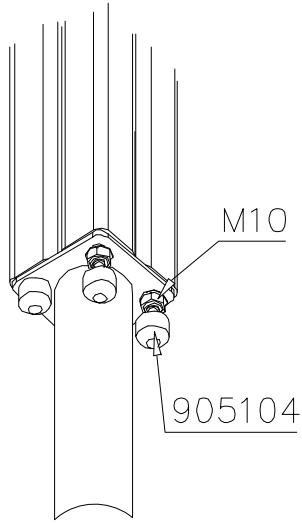

# 137124M

EN/AS Impact Area 48.9 m<sup>2</sup>

1:75

Grid size = 500 mm

- EN/AS Impact Area 48.9 m<sup>2</sup>
- - - Falling Space 51.1 m<sup>2</sup>  
Max Falling Height 1970 mm

DET 1

DET 2

DET 3