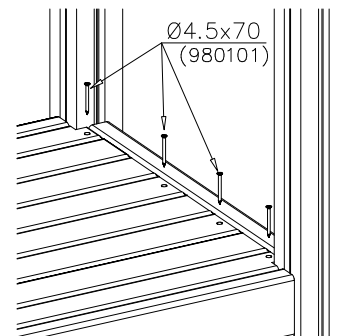

DET 1

DET 2

Naulanauha kannatinlistan puolelle.  
Nail list to the bottom.

DET 3

① 900240	PCS	② 900342	PCS
	4		2
Ø8x70		M8x16	
③ 901900	PCS	④ 901939	PCS
	2		1
20.5x36.2x56		M12x70	
⑤ 909850	PCS	⑥ 980150	PCS
	1		1
M8x25		M8	
⑦ 901182	PCS	⑧ 901902	PCS
	1		2
Ø11/M8x40		30.7x60.9x100	
	PCS		PCS
	PCS		PCS
○ 907829	PCS	○ 907698	PCS
	1		1
Ø33,7x1454		Ø33,7x2054	
○ 907817	PCS	○ 907695	PCS
	1		1
Ø33,7x2554			