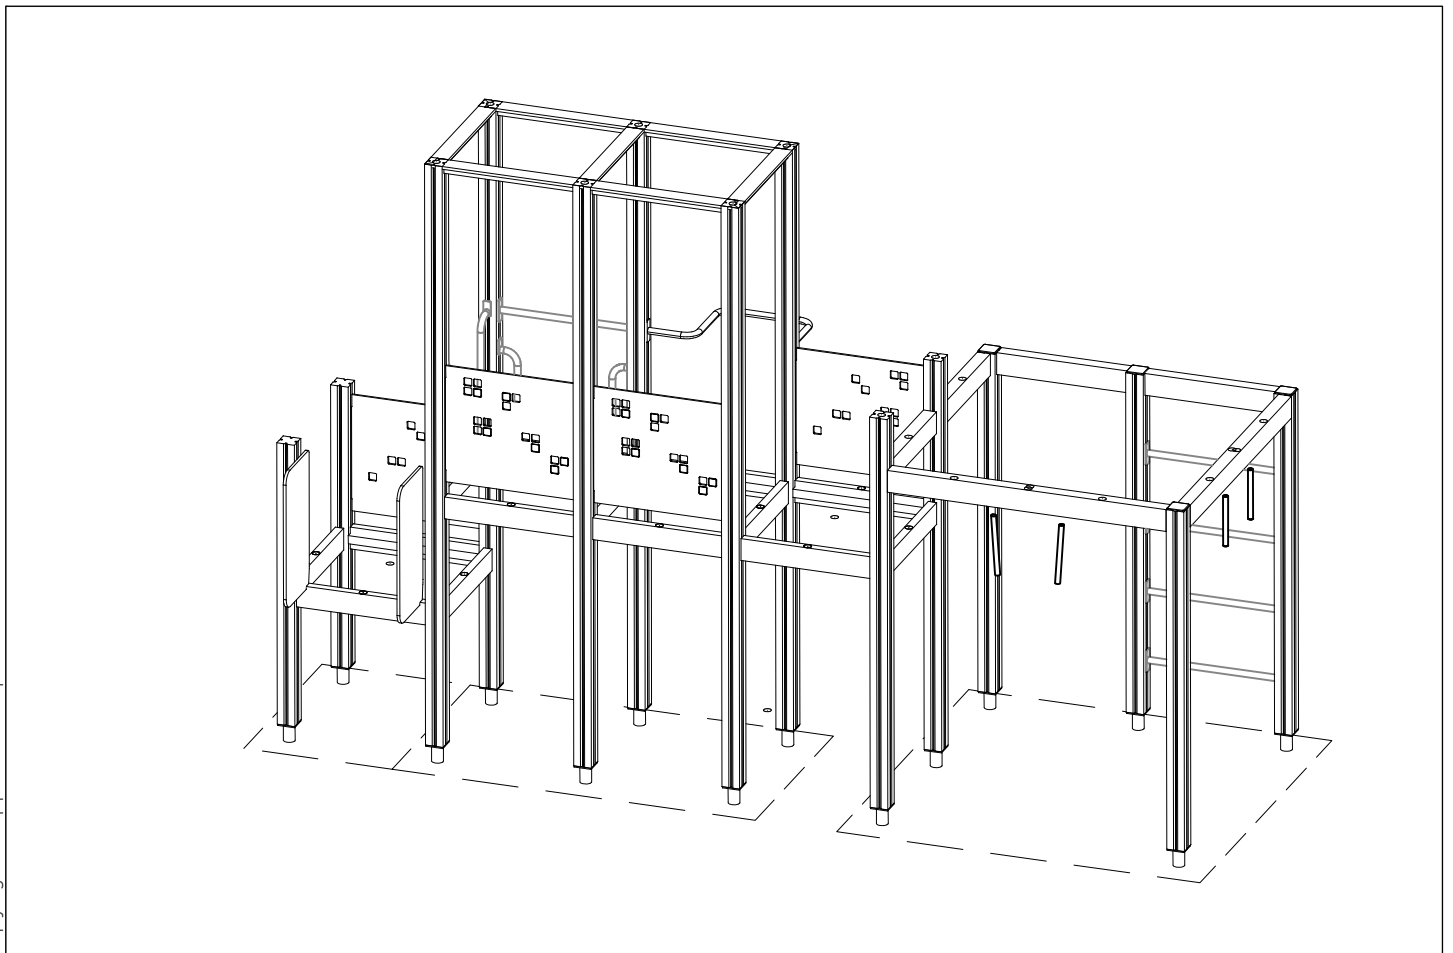

# 137124M

EN/AS Impact Area 48.9 m<sup>2</sup>

1:75

Grid size = 500 mm

- EN/AS Impact Area 48.9 m<sup>2</sup>
- - - Falling Space 51.1 m<sup>2</sup>  
Max Falling Height 1970 mm

DET 1

DET 2

DET 3