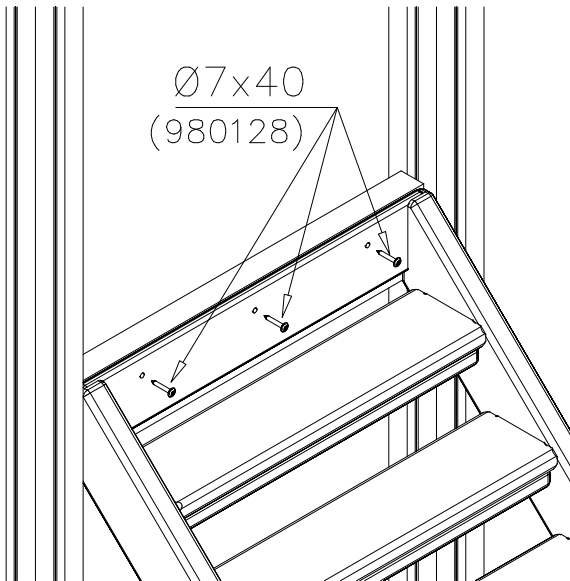

### STRIP OPTIONS

706429

32x45x705

706429-602 DARK BROWN  
706429-603 LIGHT BROWN  
706429-604 LIGHT GRAY

DET 1

DET 2

DET 3

DET 4