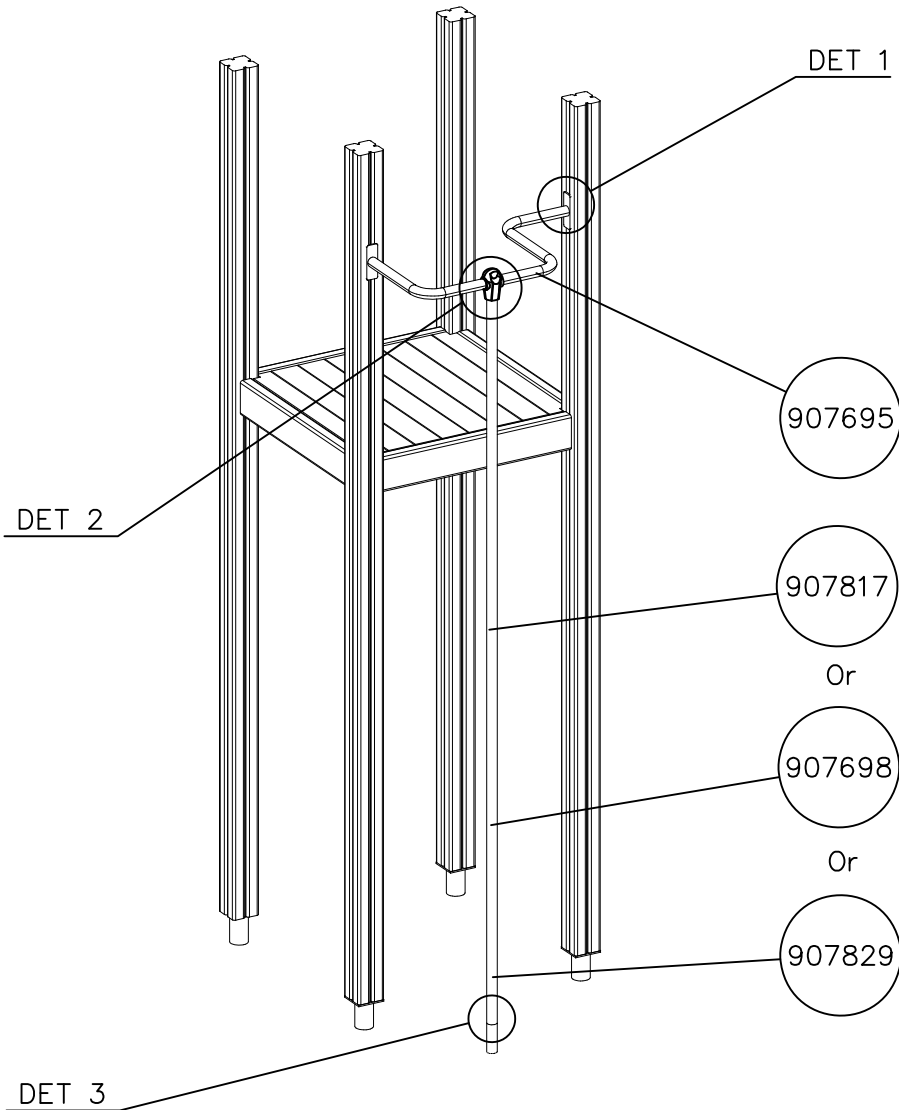

DET 1

DET 2

Naulanauha kannatinlistan puolelle.  
Nail list to the bottom.

DET 3

① 900240	PCS	② 900342	PCS
	4		2
Ø8x70		M8x16	
③ 901900	PCS	④ 901939	PCS
	2		1
20.5x36.2x56		M12x70	
⑤ 909850	PCS	⑥ 980150	PCS
	1		1
M8x25		M8	
⑦ 901182	PCS	⑧ 901902	PCS
	1		2
Ø11/M8x40		30.7x60.9x100	
	PCS		PCS
	PCS		PCS
○ 907829	PCS	○ 907698	PCS
	1		1
Ø33,7x1454		Ø33,7x2054	
○ 907817	PCS	○ 907695	PCS
	1		1
Ø33,7x2554			