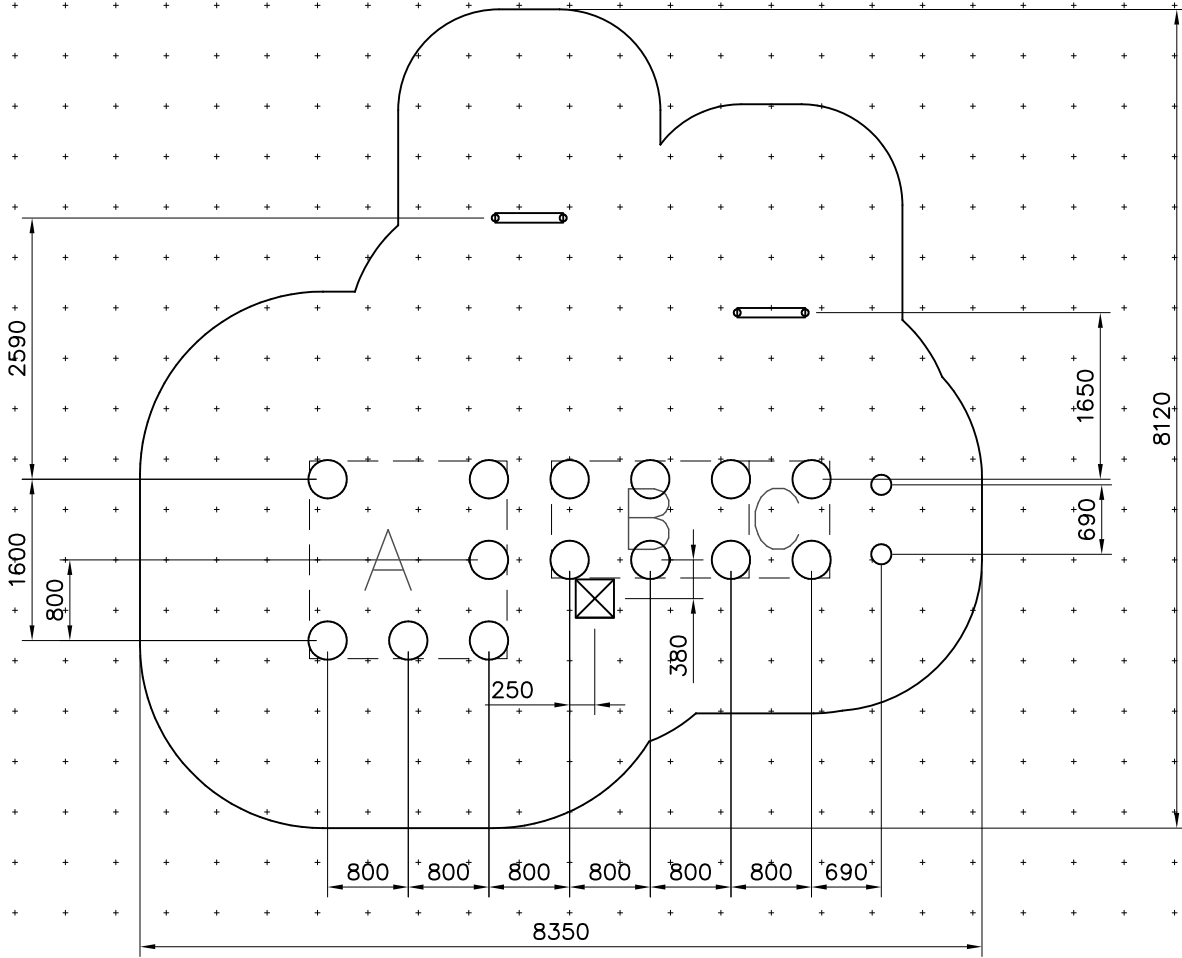

# 137124M

EN/AS Impact Area 48.9 m<sup>2</sup>

1:75

Grid size = 500 mm

- EN/AS Impact Area 48.9 m<sup>2</sup>
- - - Falling Space 51.1 m<sup>2</sup>  
Max Falling Height 1970 mm

DET 1

DET 2

DET 3