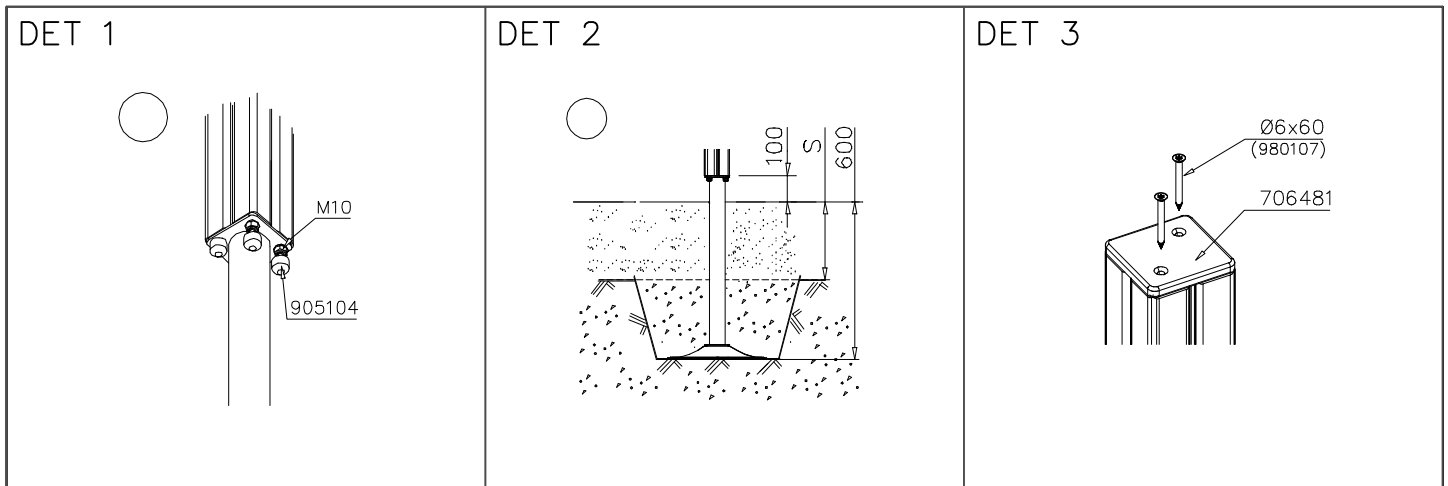

- Osat:
 P15033
 P15033-701
 P15033-702
 P15033-703
 P15033-705
 P15033-706
 P15033-707
 P15033-708

Kiinnitetään ympäri leikkipuistoa välineiden tolppiin.

----- Falling Space 10.2 m2

**Tuotekyltti tulee tuotteen mukana yhdellä seuraavista tavoista:****1) Metallinen tuotekyltti ja kiinnitysruuvit**

- Kiinnitä tuotekyltti ruuveilla tolppaan noin 2 metrin korkeuteen kuvan 1 mukaisesti.

2) Tuotekylttitarra

- Puhdista maalattu metalli- tai vaneripinta pölystä ja kosteudesta. Liimaa tarra kuvan 2 mukaisesti.
- Huom. Älä kiinnitä tarraa karheapintaiseen laminaattiin tai maalattuun puuhun.

La plaque d'informations produit est livrée sous l'une de ces 3 formes :**1) Plaque métallique et vis**

- Fixez la plaque à l'aide des vis.

2) Etiquette autocollante

- Avant de coller l'étiquette, nettoyez le composant métallique peint ou la plaque de contreplaqué, de toute saleté. La surface doit être sèche (voir image 2).
- Attention, ne pas coller l'étiquette sur une surface lamellé-collée irrégulière ou sur du bois peint.