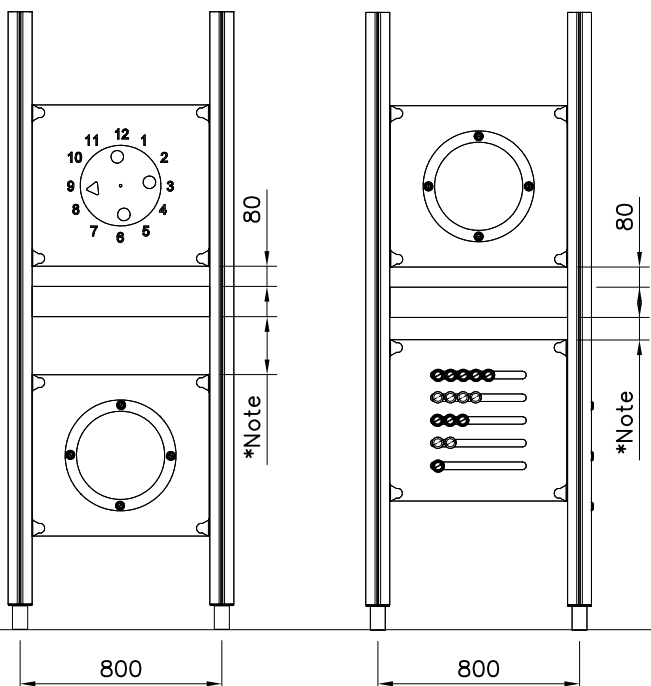

DATE: 15.5.2018

1(1)

①	909511	PCS	②	909519	PCS
		1			1
	90x90x650			50x380x380	

③	909637	PCS	④	909638	PCS
		4			8
	M10			Ø20/10.5	

⑤	909639	PCS	⑥	905104	PCS
		4			4
	M10x25			M10	

OPTION FOOT

①	911155	PCS			PCS
		1			
	90x90x650				

① 903176	PCS	② 909850	PCS
	4		4
		M8x25	
③ 909256	PCS	④ 909633	PCS
	8		4
Ø16/8.4x1.6		M8	
⑤ 980123	PCS		PCS
	4		
Ø7x60			

*Note:

No gaps between:
8–25mm
89–230mm

COLOR OPTIONS

-701	BLUE
-702	YELLOW
-703	LIME
-704	DARK GRAY
-705	LIGHT GRAY
-706	RED
-707	GREEN
-708	FUXIA