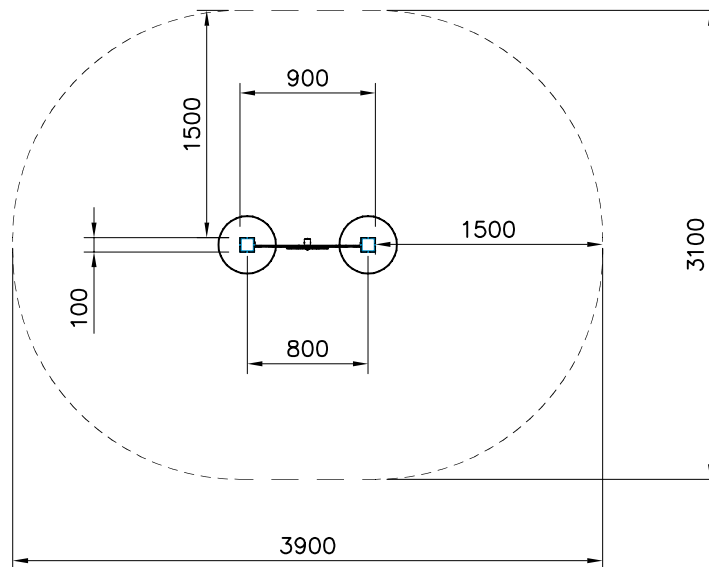

①	702286	PCS	②	706531	PCS
		1		2	
	65x65				
③	706778	PCS	④	902270	PCS
		1		16	
			Ø5x50		
⑤	909511	PCS	⑥	909519	PCS
		2		2	
	90x90x650		50x380x380		
⑦	980107	PCS	⑧	980114	PCS
		4		4	
	Ø6x60		Ø4x20		
⑨	P15346	PCS	⑩	P15347	PCS
		1		1	
			10xØ120		
⑪	701401	PCS	⑫	706481	PCS
		2	-701	2	
	L 1250				
			83x83x10		
⑬	P15347	PCS	⑭	P15347	PCS
	-701	1	-702	1	
					
	10xØ120		10xØ120		
⑮	P15347	PCS	⑯	P15347	PCS
	-703	1	-708	1	
					
	10xØ120		10xØ120		
⑰	P15347	PCS	⑱	P15347	PCS
	-706	1	-707	1	
					
	10xØ120		10xØ120		
⑲	P15347	PCS			PCS
	-708	1			1
					
	10xØ120				

- Osat:
 P15033
 P15033-701
 P15033-702
 P15033-703
 P15033-705
 P15033-706
 P15033-707
 P15033-708

Kiinnitetään ympäri leikkipuistoa välineiden tolppiin.

----- Falling Space 10.2 m2

**Tuotekyltti tulee tuotteen mukana yhdellä seuraavista tavoista:****1) Metallinen tuotekyltti ja kiinnitysruuvit**