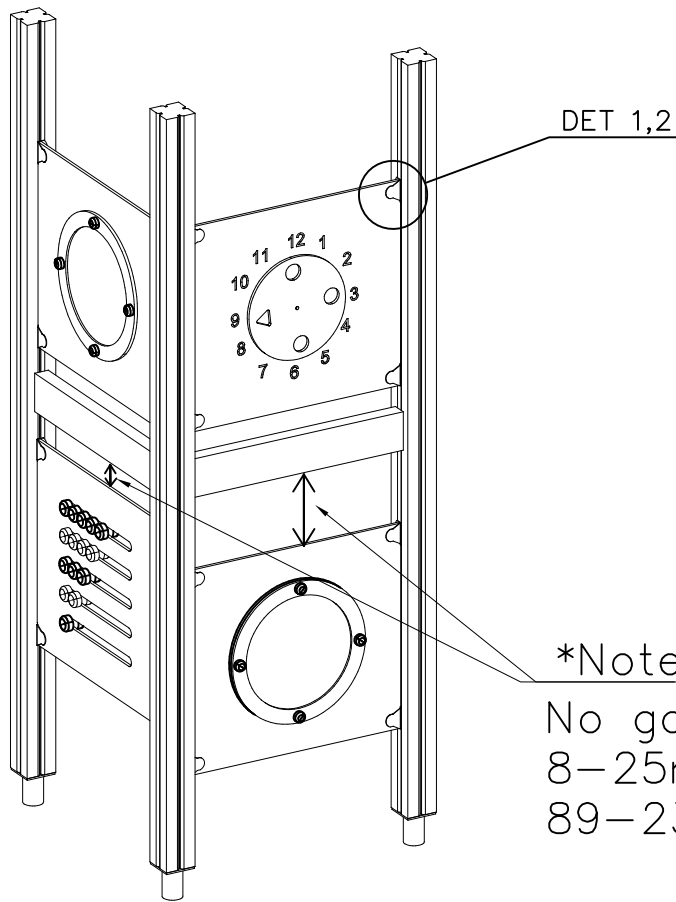

La plaque d'informations produit est livrée sous l'une de ces 3 formes :**1) Plaque métallique et vis**

- Fixez la plaque à l'aide des vis.

2) Etiquette autocollante

- Avant de coller l'étiquette, nettoyez le composant métallique peint ou la plaque de contreplaqué, de toute saleté. La surface doit être sèche (voir image 2).
- Attention, ne pas coller l'étiquette sur une surface lamellé-collée irrégulière ou sur du bois peint.

DATE: 15.5.2018

1(1)

①	909511	PCS	②	909519	PCS
		1			1
	90x90x650			50x380x380	

③	909637	PCS	④	909638	PCS
		4			8
	M10			Ø20/10.5	

⑤	909639	PCS	⑥	905104	PCS
		4			4
	M10x25			M10	

OPTION FOOT

①	911155	PCS			PCS
		1			
	90x90x650				

① 903176	PCS	② 909850	PCS
	4		4
		M8x25	
③ 909256	PCS	④ 909633	PCS
	8		4
Ø16/8.4x1.6		M8	
⑤ 980123	PCS		PCS
	4		
Ø7x60			

*Note:

No gaps between:
8–25mm
89–230mm

COLOR OPTIONS

-701	BLUE
-702	YELLOW
-703	LIME
-704	DARK GRAY
-705	LIGHT GRAY
-706	RED
-707	GREEN
-708	FUXIA