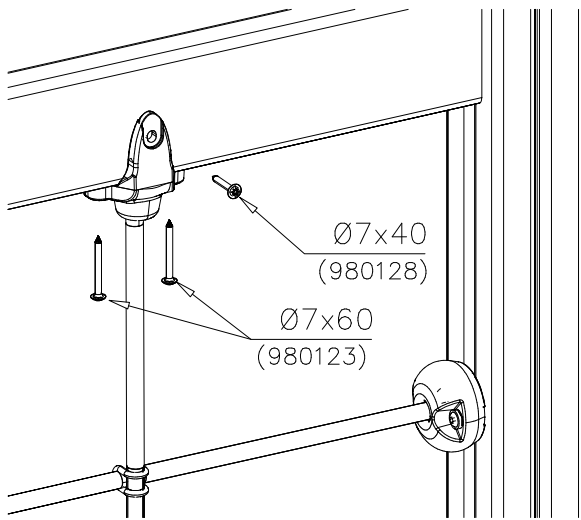

DET 1

DET 2

① 900240	PCS	② 900727	PCS
	1		1
Ø8x70		M10x80	
	PCS		PCS
③ 907688	PCS	③ 907701	PCS
	1		1
765		545	
	PCS		PCS
	PCS		PCS
	PCS		PCS
	PCS		PCS

LAPPSET® DEEP FOUNDATION

POLE

DATE: 15.5.2014

1(1)

①	905086	PCS	②	909214	PCS
		1			1
	Ø44/13.5		M12x50		
		PCS			PCS
		PCS			PCS
		PCS			PCS
		PCS			PCS
		PCS			PCS
		PCS			PCS
		PCS			PCS