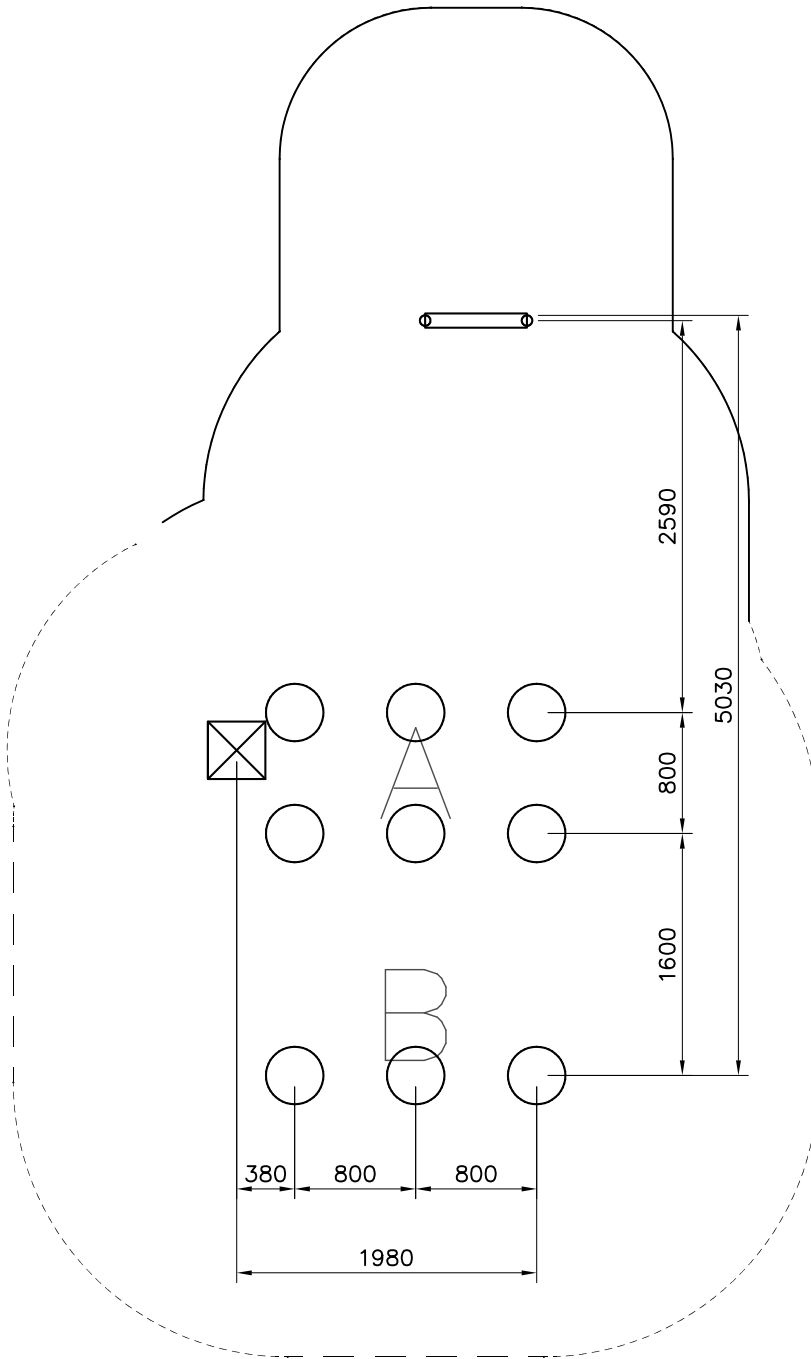

LAPPSET®

FINNO

ASENNUSOHJE
MONTERINGSANSVISNING
INSTALLATION INSTRUCTION
AUFBAUANLEITUNG
NOTICE D'INSTALLATION

DATE: 13.6.2024

Q10198-1

DATE: 13.6.2024

008986  750x750	PCS 2	702286  65x65	PCS 1	702339  118x78	PCS 1	706371-702  15x345x750	PCS 2	706436-702  10x640x702	PCS 1	706443  32x45x702	PCS 4
706450  600x381x2685	PCS 1	706480-305  1580x705	PCS 1	706481-702  83x83x10	PCS 9	706484  93x93x2150	PCS 6	706485-305  1555x1555	PCS 1	706505  35x70x730	PCS 2
706511  93x93x1870	PCS 2	706512  70x120x704	PCS 2	706514  70x120x1504	PCS 3	706531  FASTENER KIT	PCS 9	706533  FASTENER KIT	PCS 1	706534  FASTENER KIT	PCS 3
706535  FASTENER KIT	PCS 2	706543  FASTENER KIT	PCS 1	706735-305  FASTENER KIT	PCS 1	706742  FASTENER KIT	PCS 1	706792  FASTENER KIT	PCS 2	706905  93x93x1870	PCS 1
706932  FASTENER KIT	PCS 1	706934  FASTENER KIT	PCS 1	706935-305  1600x1505	PCS 1	707133  10x80x745	PCS 1	707340-702  15x300x703	PCS 2	707732  FASTENER KIT	PCS 2
708746-001  45x120x724	PCS 7	711467  FASTENER KIT	PCS 1	900240  Ø8x70	PCS 22	901868  Ø34x598	PCS 3	901879  FASTENER KIT	PCS 2	901902  FASTENER KIT	PCS 2
903093  Ø8x90	PCS 48	907694-216  L 704	PCS 6	907701-216  FASTENER KIT	PCS 2	909511  90x90x650	PCS 9	909519  FASTENER KIT	PCS 9	980107  Ø6x60	PCS 18

980114  Ø4x20	PCS		PCS		PCS		PCS		PCS		PCS
	8										
	PCS		PCS		PCS		PCS		PCS		PCS
	PCS		PCS		PCS		PCS		PCS		PCS
	PCS		PCS		PCS		PCS		PCS		PCS

- EN/AS Impact Area 36.4 m²
- - - Falling Space 36.4 m²
Max Falling Height 1970 mm

- EN/AS Impact Area 36.4 m²
- - - Falling Space 36.4 m²
Max Falling Height 1970 mm

<p>DET 1</p> 	<p>DET 2</p> 	<p>DET 3</p> 	<p>DET 4</p> 
<p>DET 5</p> 	<p>DET 6</p> 	<p>DET 7</p>	<p>DET 8</p>
<p>DET 9</p>	<p>DET 10</p>		