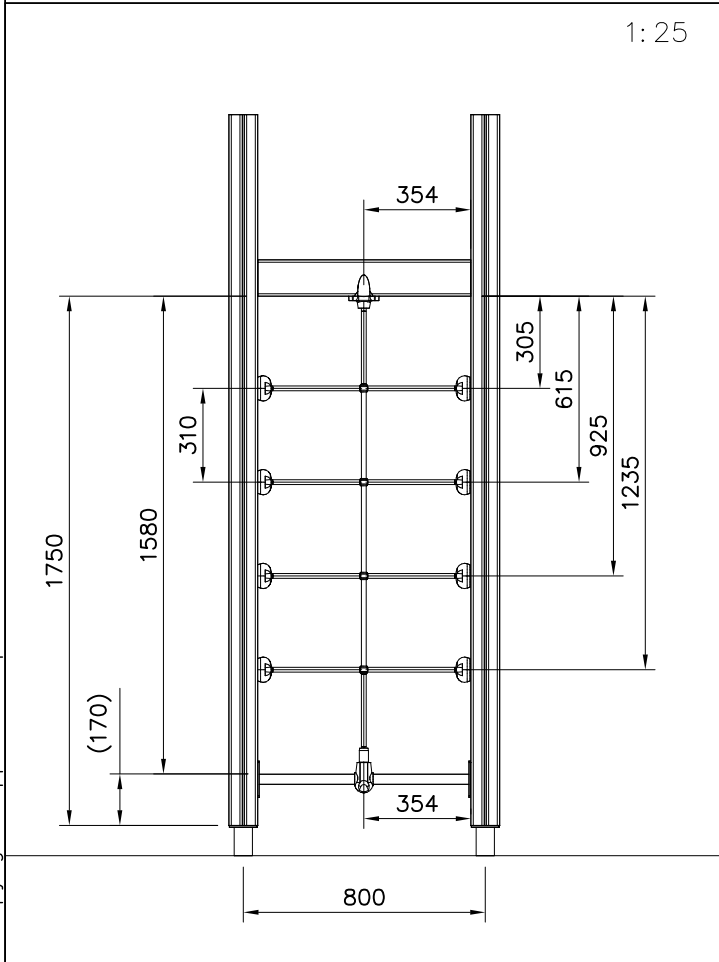

DET 7

DET 8

① 903176	PCS	② 909850	PCS
	4		4
		M8x25	
③ 909256	PCS	④ 909633	PCS
	8		4
Ø16/8.4x1.6		M8	
⑤ 980123	PCS		PCS
	4		
Ø7x60			
	PCS		PCS

DET 1

DET 2

Naulanauha kannatinlistan puolelle.
Nail list to the bottom.

DET 3

① 900240  Ø8x70	PCS 20	② 900342  M8x16	PCS 2
③ 901182  Ø11/M8x40	PCS 1	④ 901900  20.5x36.2x56	PCS 2
⑤ 980150  M8	PCS 1	⑥ 909850  M8x25	PCS 1
⑦ 980128  Ø7x40	PCS 1	⑧ 980123  Ø7x60	PCS 2

○ 706480  1580x705	PCS 1	○ 907694  L 704	PCS 1
○ 901902  30.7x60.9x100	PCS 2		PCS