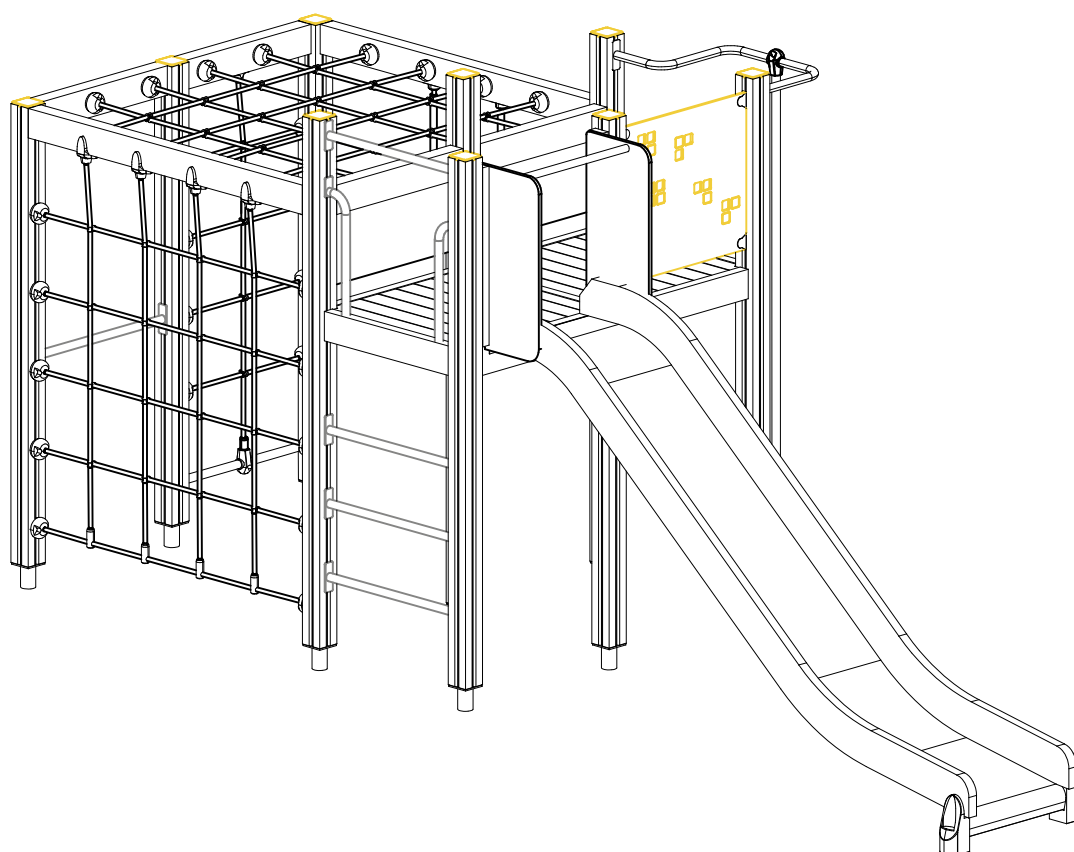

LAPPSET®

FINNO

ASENNUSOHJE
MONTERINGSANSVISNING
INSTALLATION INSTRUCTION
AUFBAUANLEITUNG
NOTICE D'INSTALLATION

DATE: 13.6.2024

Q10198-1

DATE: 13.6.2024

008986  750x750	PCS 2	702286  65x65	PCS 1	702339  118x78	PCS 1	706371-702  15x345x750	PCS 2	706436-702  10x640x702	PCS 1	706443  32x45x702	PCS 4
706450  600x381x2685	PCS 1	706480-305  1580x705	PCS 1	706481-702  83x83x10	PCS 9	706484  93x93x2150	PCS 6	706485-305  1555x1555	PCS 1	706505  35x70x730	PCS 2
706511  93x93x1870	PCS 2	706512  70x120x704	PCS 2	706514  70x120x1504	PCS 3	706531  FASTENER KIT	PCS 9	706533  FASTENER KIT	PCS 1	706534  FASTENER KIT	PCS 3
706535  FASTENER KIT	PCS 2	706543  FASTENER KIT	PCS 1	706735-305  FASTENER KIT	PCS 1	706742  FASTENER KIT	PCS 1	706792  FASTENER KIT	PCS 2	706905  93x93x1870	PCS 1
706932  FASTENER KIT	PCS 1	706934  FASTENER KIT	PCS 1	706935-305  1600x1505	PCS 1	707133  10x80x745	PCS 1	707340-702  15x300x703	PCS 2	707732  FASTENER KIT	PCS 2
708746-001  45x120x724	PCS 7	711467  FASTENER KIT	PCS 1	900240  Ø8x70	PCS 22	901868  Ø34x598	PCS 3	901879  FASTENER KIT	PCS 2	901902  FASTENER KIT	PCS 2
903093  Ø8x90	PCS 48	907694-216  L 704	PCS 6	907701-216  FASTENER KIT	PCS 2	909511  90x90x650	PCS 9	909519  FASTENER KIT	PCS 9	980107  Ø6x60	PCS 18