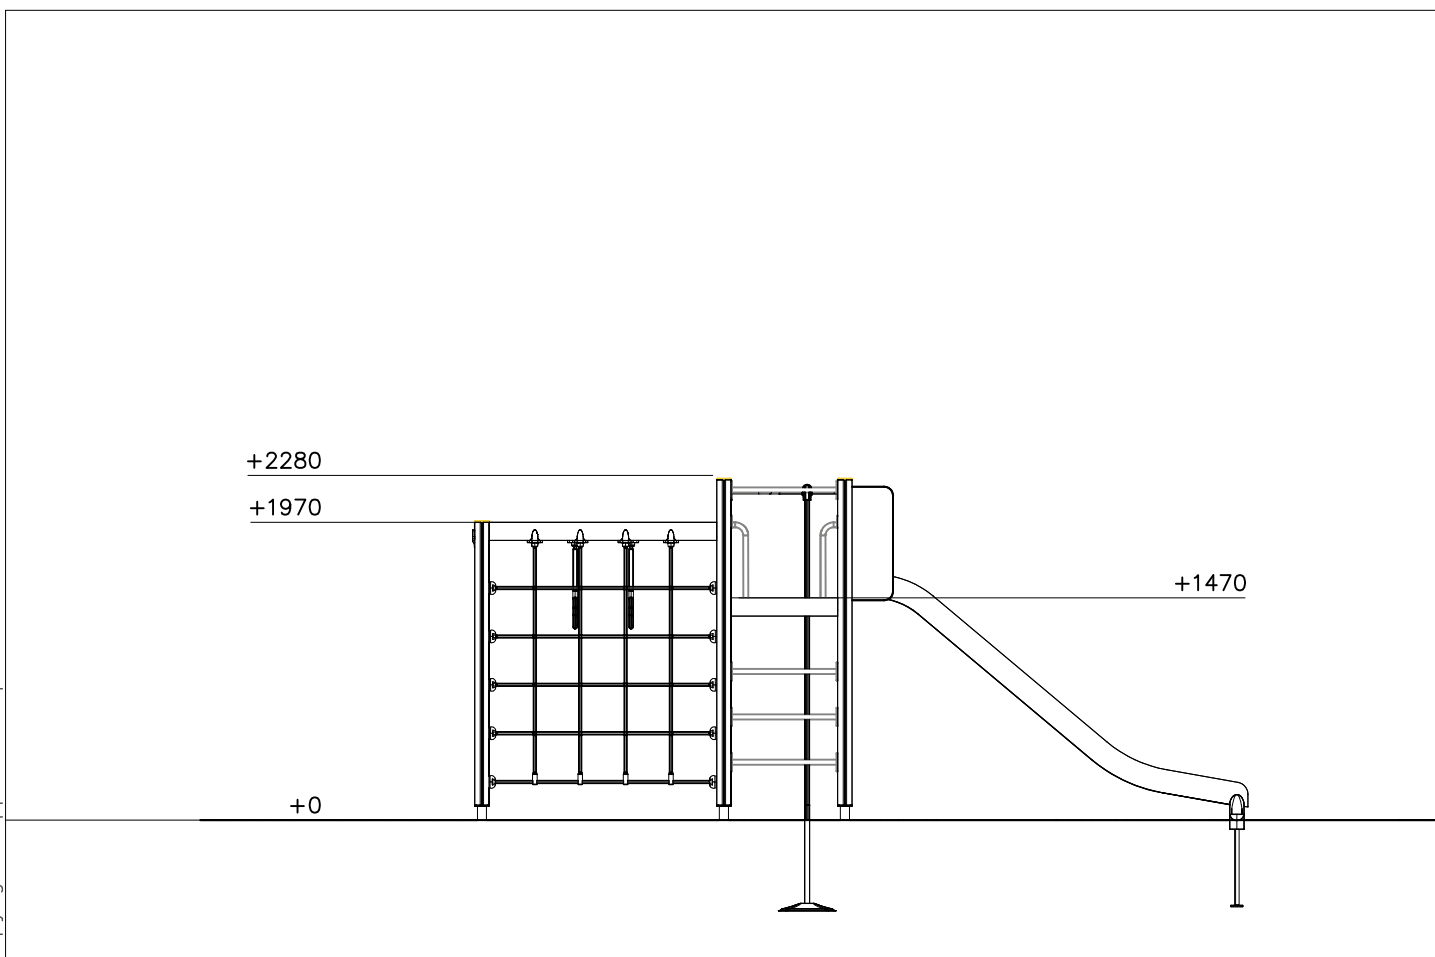

980114  Ø4x20	PCS		PCS		PCS		PCS		PCS		PCS
	8										
	PCS		PCS		PCS		PCS		PCS		PCS
	PCS		PCS		PCS		PCS		PCS		PCS
	PCS		PCS		PCS		PCS		PCS		PCS

- EN/AS Impact Area 36.4 m²
- - - Falling Space 36.4 m²
Max Falling Height 1970 mm

- EN/AS Impact Area 36.4 m²
- - - Falling Space 36.4 m²
Max Falling Height 1970 mm

<p>DET 1</p> 	<p>DET 2</p> 	<p>DET 3</p> 	<p>DET 4</p> 
<p>DET 5</p> 	<p>DET 6</p> 	<p>DET 7</p>	<p>DET 8</p>
<p>DET 9</p>	<p>DET 10</p>		