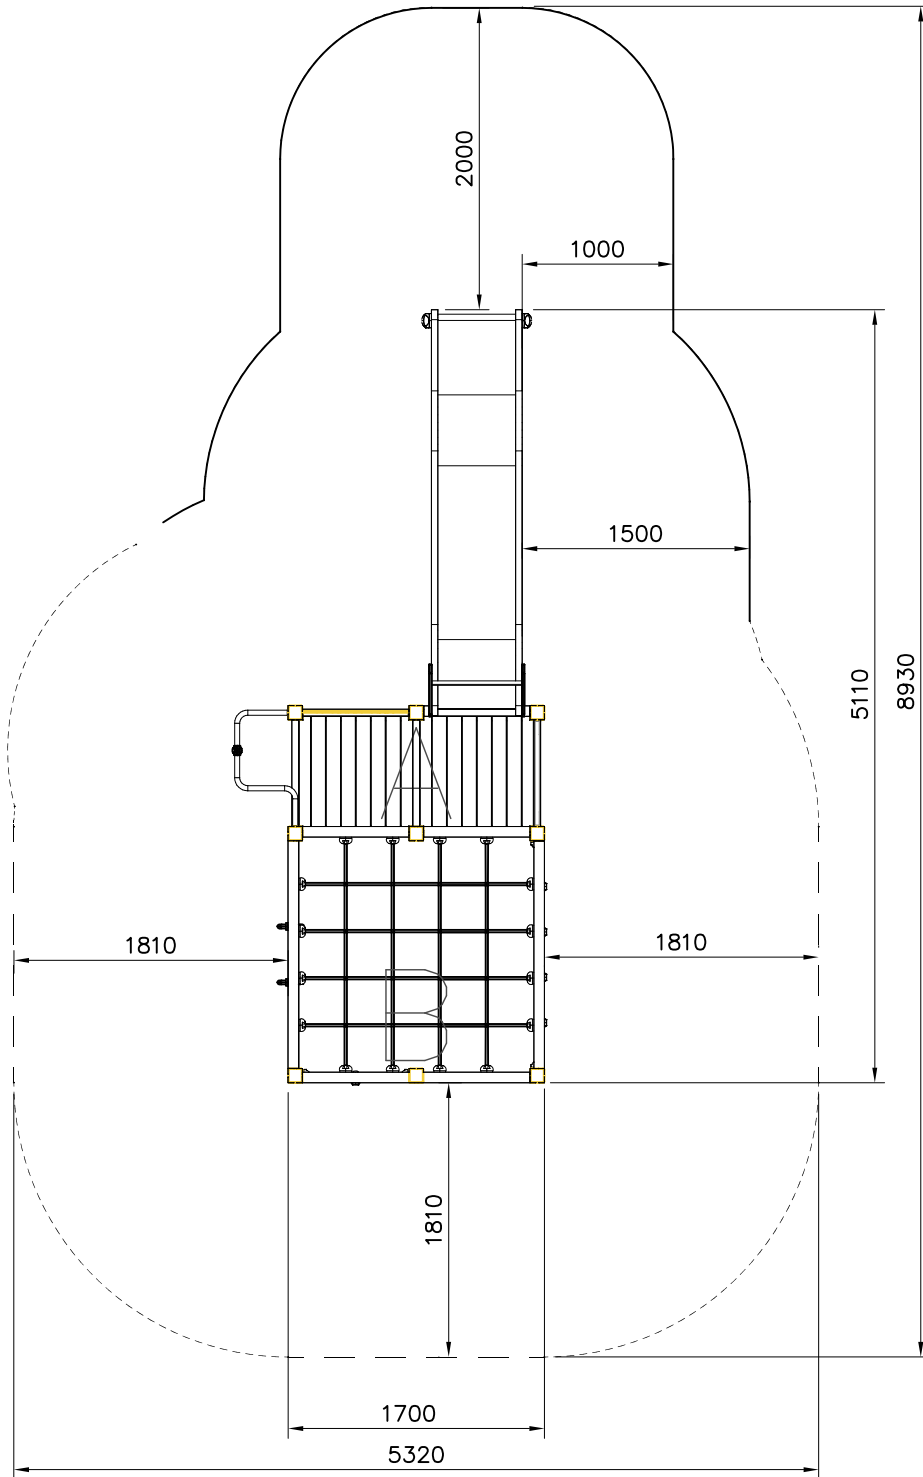

LAPPSET®

FINNO

ASENNUSOHJE
MONTERINGSANSVISNING
INSTALLATION INSTRUCTION
AUFBAUANLEITUNG
NOTICE D'INSTALLATION

DATE: 13.6.2024

Q10198-1

DATE: 13.6.2024

008986  750x750	PCS 2	702286  65x65	PCS 1	702339  118x78	PCS 1	706371-702  15x345x750	PCS 2	706436-702  10x640x702	PCS 1	706443  32x45x702	PCS 4
706450  600x381x2685	PCS 1	706480-305  1580x705	PCS 1	706481-702  83x83x10	PCS 9	706484  93x93x2150	PCS 6	706485-305  1555x1555	PCS 1	706505  35x70x730	PCS 2
706511  93x93x1870	PCS 2	706512  70x120x704	PCS 2	706514  70x120x1504	PCS 3	706531  FASTENER KIT	PCS 9	706533  FASTENER KIT	PCS 1	706534  FASTENER KIT	PCS 3
706535  FASTENER KIT	PCS 2	706543  FASTENER KIT	PCS 1	706735-305  FASTENER KIT	PCS 1	706742  FASTENER KIT	PCS 1	706792  FASTENER KIT	PCS 2	706905  93x93x1870	PCS 1
706932  FASTENER KIT	PCS 1	706934  FASTENER KIT	PCS 1	706935-305  1600x1505	PCS 1	707133  10x80x745	PCS 1	707340-702  15x300x703	PCS 2	707732  FASTENER KIT	PCS 2
708746-001  45x120x724	PCS 7	711467  FASTENER KIT	PCS 1	900240  Ø8x70	PCS 22	901868  Ø34x598	PCS 3	901879  FASTENER KIT	PCS 2	901902  FASTENER KIT	PCS 2
903093  Ø8x90	PCS 48	907694-216  L 704	PCS 6	907701-216  FASTENER KIT	PCS 2	909511  90x90x650	PCS 9	909519  FASTENER KIT	PCS 9	980107  Ø6x60	PCS 18

980114  Ø4x20	PCS		PCS		PCS		PCS		PCS		PCS
	8										
	PCS		PCS		PCS		PCS		PCS		PCS
	PCS		PCS		PCS		PCS		PCS		PCS
	PCS		PCS		PCS		PCS		PCS		PCS

- EN/AS Impact Area 36.4 m²
- - - Falling Space 36.4 m²
Max Falling Height 1970 mm

- EN/AS Impact Area 36.4 m²
- - - Falling Space 36.4 m²
Max Falling Height 1970 mm

<p>DET 1</p> 	<p>DET 2</p> 	<p>DET 3</p> 	<p>DET 4</p> 
<p>DET 5</p> 	<p>DET 6</p> 	<p>DET 7</p>	<p>DET 8</p>
<p>DET 9</p>	<p>DET 10</p>		