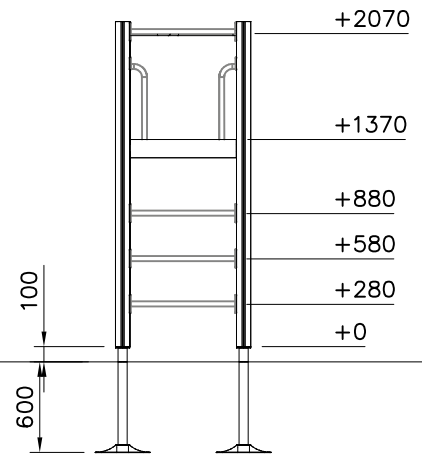

DATE: 13.6.2024

1:50

A

B