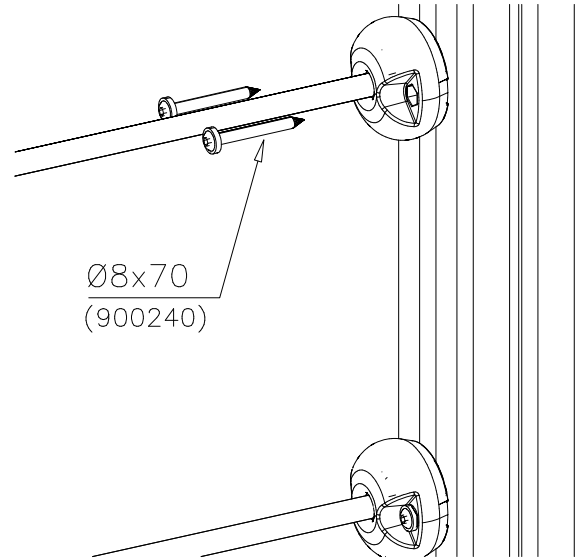

DET 1

DET 2

① 900240	PCS	② 900727	PCS
	1		1
Ø8x70		M10x80	
	PCS		PCS
③ 907688	PCS	③ 907701	PCS
	1		1
765		545	
	PCS		PCS
	PCS		PCS
	PCS		PCS
	PCS		PCS

LAPPSET® DEEP FOUNDATION

POLE

DATE: 15.5.2014

1(1)

①	905086	PCS	②	909214	PCS
		1			1
	Ø44/13.5		M12x50		
		PCS			PCS
		PCS			PCS
		PCS			PCS
		PCS			PCS
		PCS			PCS
		PCS			PCS
		PCS			PCS