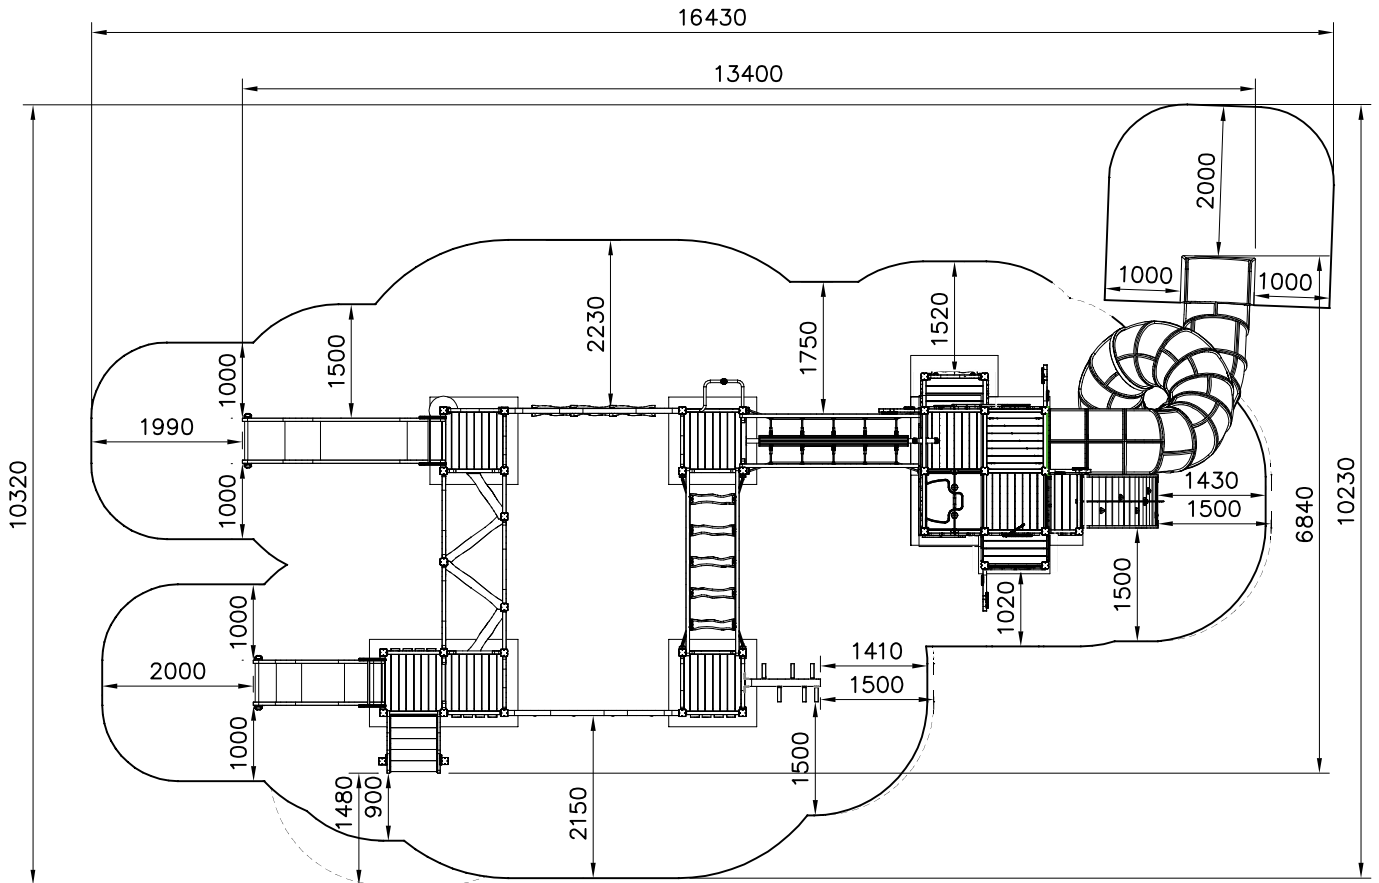

- EN/AS Impact Area 103.9 m²
- - - Falling Space 105.7 m²
- Max Falling Height 2430 mm

- EN/AS Impact Area 103.9 m²
- - - Falling Space 105.7 m²
Max Falling Height 2430 mm

<p>DET 1</p>	<p>DET 2</p> <p>NOTE: Walls contain floor boom 705211. HUOM: Seinät sisältävät lattia puomin 705211.</p>	<p>DET 3</p>	<p>DET 4</p>
<p>DET 5</p>	<p>DET 6</p>	<p>DET 7</p>	<p>DET 8</p>
<p>DET 9</p> <p>PRE DRILL Ø5mm</p> <p>Ø5x50</p>	<p>DET 10</p>	<p>DET 11</p>	<p>DET 12</p>
<p>DET 13</p> <p>7x40</p> <p>Ø16/8.4</p>	<p>DET 14</p> <p>Ø5x60</p>	<p>DET 15</p> <p>Line up edges</p> <p>~100</p>	<p>DET 16</p> <p>Ø8x90</p> <p>Add middle of roof chair</p>
<p>DET 17</p> <p>Line up edges</p> <p>~150</p>	<p>DET 18</p> <p>Ø5x60</p>	<p>DET 19</p> <p>Ø4x35</p>	<p>DET 20</p> <p>Ø8x90 903093</p> <p>45°</p> <p>Pre Drill (X)</p>