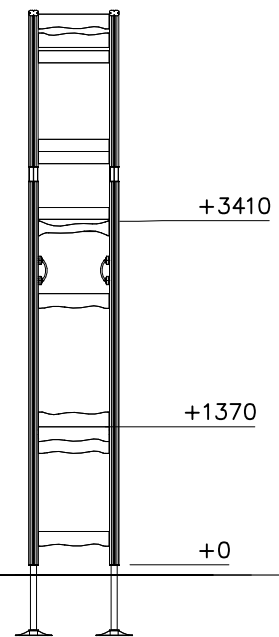

DATE: 23.9.2024

1: 75

(A)

(B)

(C)

(D)