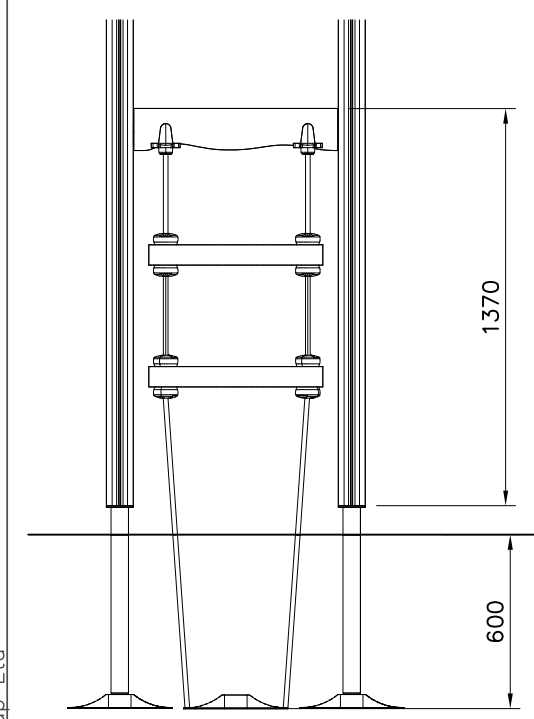

① 708923	PCS	② 980123	PCS
	1		4
		Ø7x60	
③ 980128	PCS		PCS
	2		
Ø7x40			
	PCS		PCS
	PCS		PCS