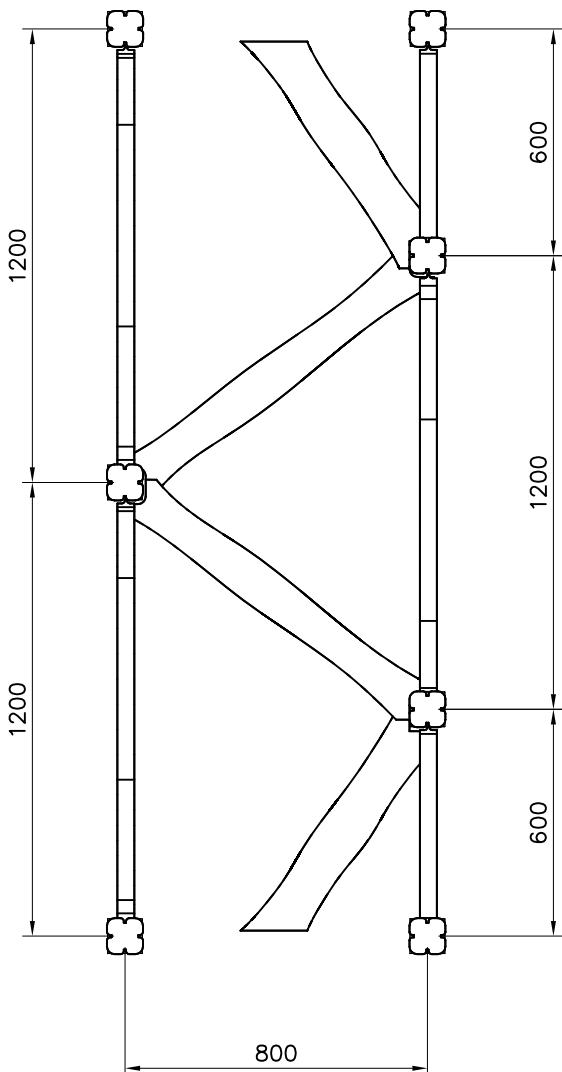

- EN/AS Impact Area 103.9 m²
- - - Falling Space 105.7 m²
- Max Falling Height 2430 mm

- EN/AS Impact Area 103.9 m²
- - - Falling Space 105.7 m²
Max Falling Height 2430 mm

<p>DET 1</p>	<p>DET 2</p> <p>NOTE: Walls contain floor boom 705211. HUOM: Seinät sisältävät lattia puomin 705211.</p>	<p>DET 3</p>	<p>DET 4</p>
<p>DET 5</p>	<p>DET 6</p>	<p>DET 7</p>	<p>DET 8</p>
<p>DET 9</p> <p>PRE DRILL Ø5mm</p> <p>Ø5x50</p>	<p>DET 10</p>	<p>DET 11</p>	<p>DET 12</p>
<p>DET 13</p> <p>7x40</p> <p>Ø16/8.4</p>	<p>DET 14</p> <p>Ø5x60</p>	<p>DET 15</p> <p>Line up edges</p> <p>~100</p>	<p>DET 16</p> <p>Ø8x90</p> <p>Add middle of roof chair</p>
<p>DET 17</p> <p>Line up edges</p> <p>~150</p>	<p>DET 18</p> <p>Ø5x60</p>	<p>DET 19</p> <p>Ø4x35</p>	<p>DET 20</p> <p>Ø8x90 903093</p> <p>45°</p> <p>Pre Drill (X)</p>

① 705218	PCS	② 705531	PCS
	2		3
70x145x965		45x145x1124	
③ 705532	PCS	④ 900240	PCS
	2		12
45x145x527		Ø8x70	
⑤ 705541	PCS	⑥ 903093	PCS
	2		12
70x145x770		Ø8x90	
⑦ 909230	PCS	⑧ 905051	PCS
	2		2
8x150		Ø24/8.5	

DET 1

DET 2

1:20

DET 3

DET 4

① 706443	PCS	② 705257	PCS
	2		1
32x45x702		32x750x750	
③ 900240	PCS	④ 980101	PCS
	6		8
Ø8x70		Ø4.5x70	
	PCS		PCS
	PCS		PCS

DET 1

DET 2