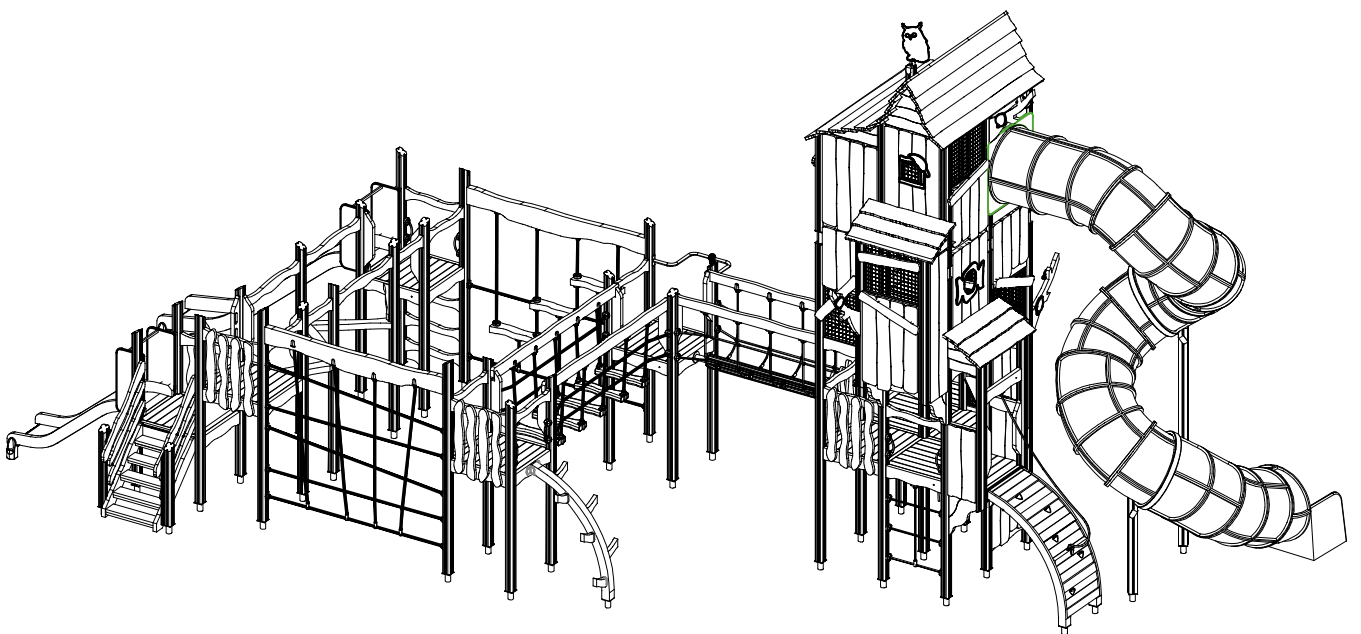

LAPPSET®

FLORA

ASENNUSOHJE
MONTERINGSANSVISNING
INSTALLATION INSTRUCTION
AUFBAUANLEITUNG
NOTICE D'INSTALLATION

DATE: 23.9.2024

QFL0047

DATE: 23.9.2024

003894  1 PCS	701401  1 PCS	702286  1 PCS	702339  1 PCS	705211-001  51 PCS	705214-001  13 PCS
705217-001  14 PCS	705230-001  5 PCS	705247-001  1 PCS	705258-001  15 PCS	705262-001  1 PCS	705308-001  1 PCS
705368-001  1 PCS	705375-001  1 PCS	705431-001  2 PCS	705506-001  4 PCS	705507-001  4 PCS	705511  12 PCS
705917-001  1 PCS	705927  1 PCS	706180-001  5 PCS	706185-001  1 PCS	706192-001  2 PCS	706234-001  1 PCS
706461  1 PCS	706512-001  2 PCS	706531  2 PCS	706534  1 PCS	706662  1 PCS	707912-001  1 PCS
708437-001  1 PCS	708709-001  3 PCS	708710  8 PCS	708746-001  32 PCS	708761-001  1 PCS	708884-001  3 PCS
708885-001  3 PCS	708903-001  1 PCS	708905-001  6 PCS	708906-001  4 PCS	708945  2 PCS	708970-001  1 PCS