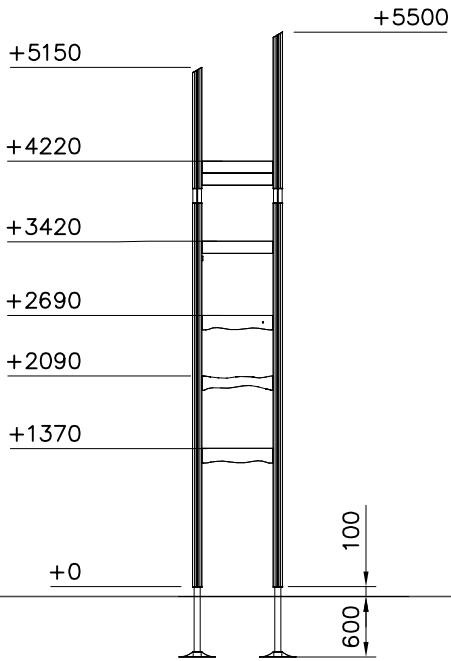

DATE: 23.9.2024

1:75

D

C