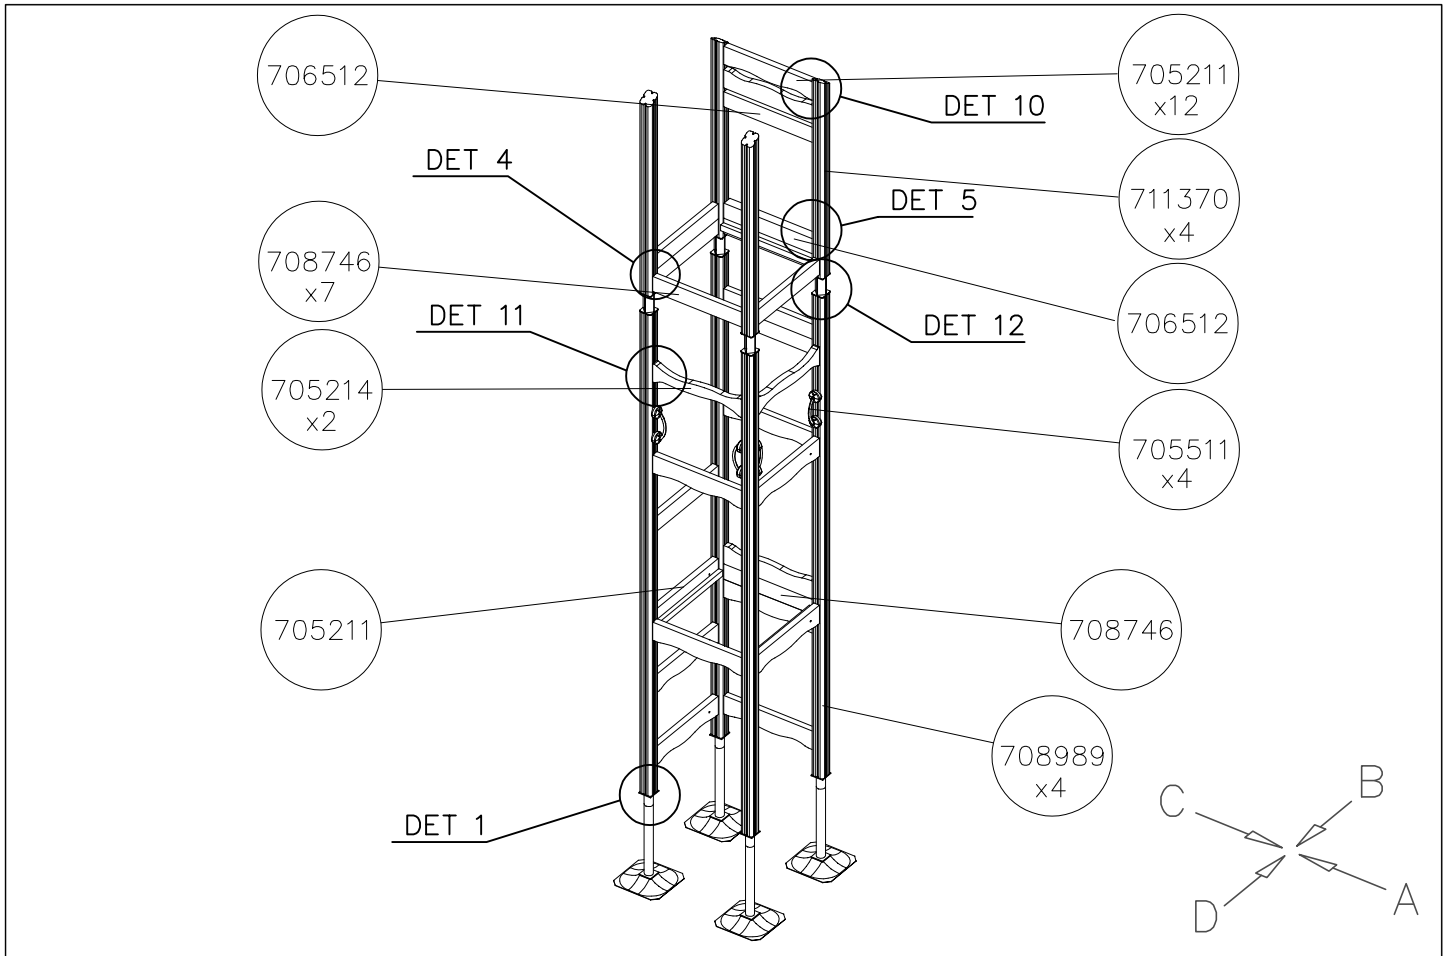

DATE: 23.9.2024