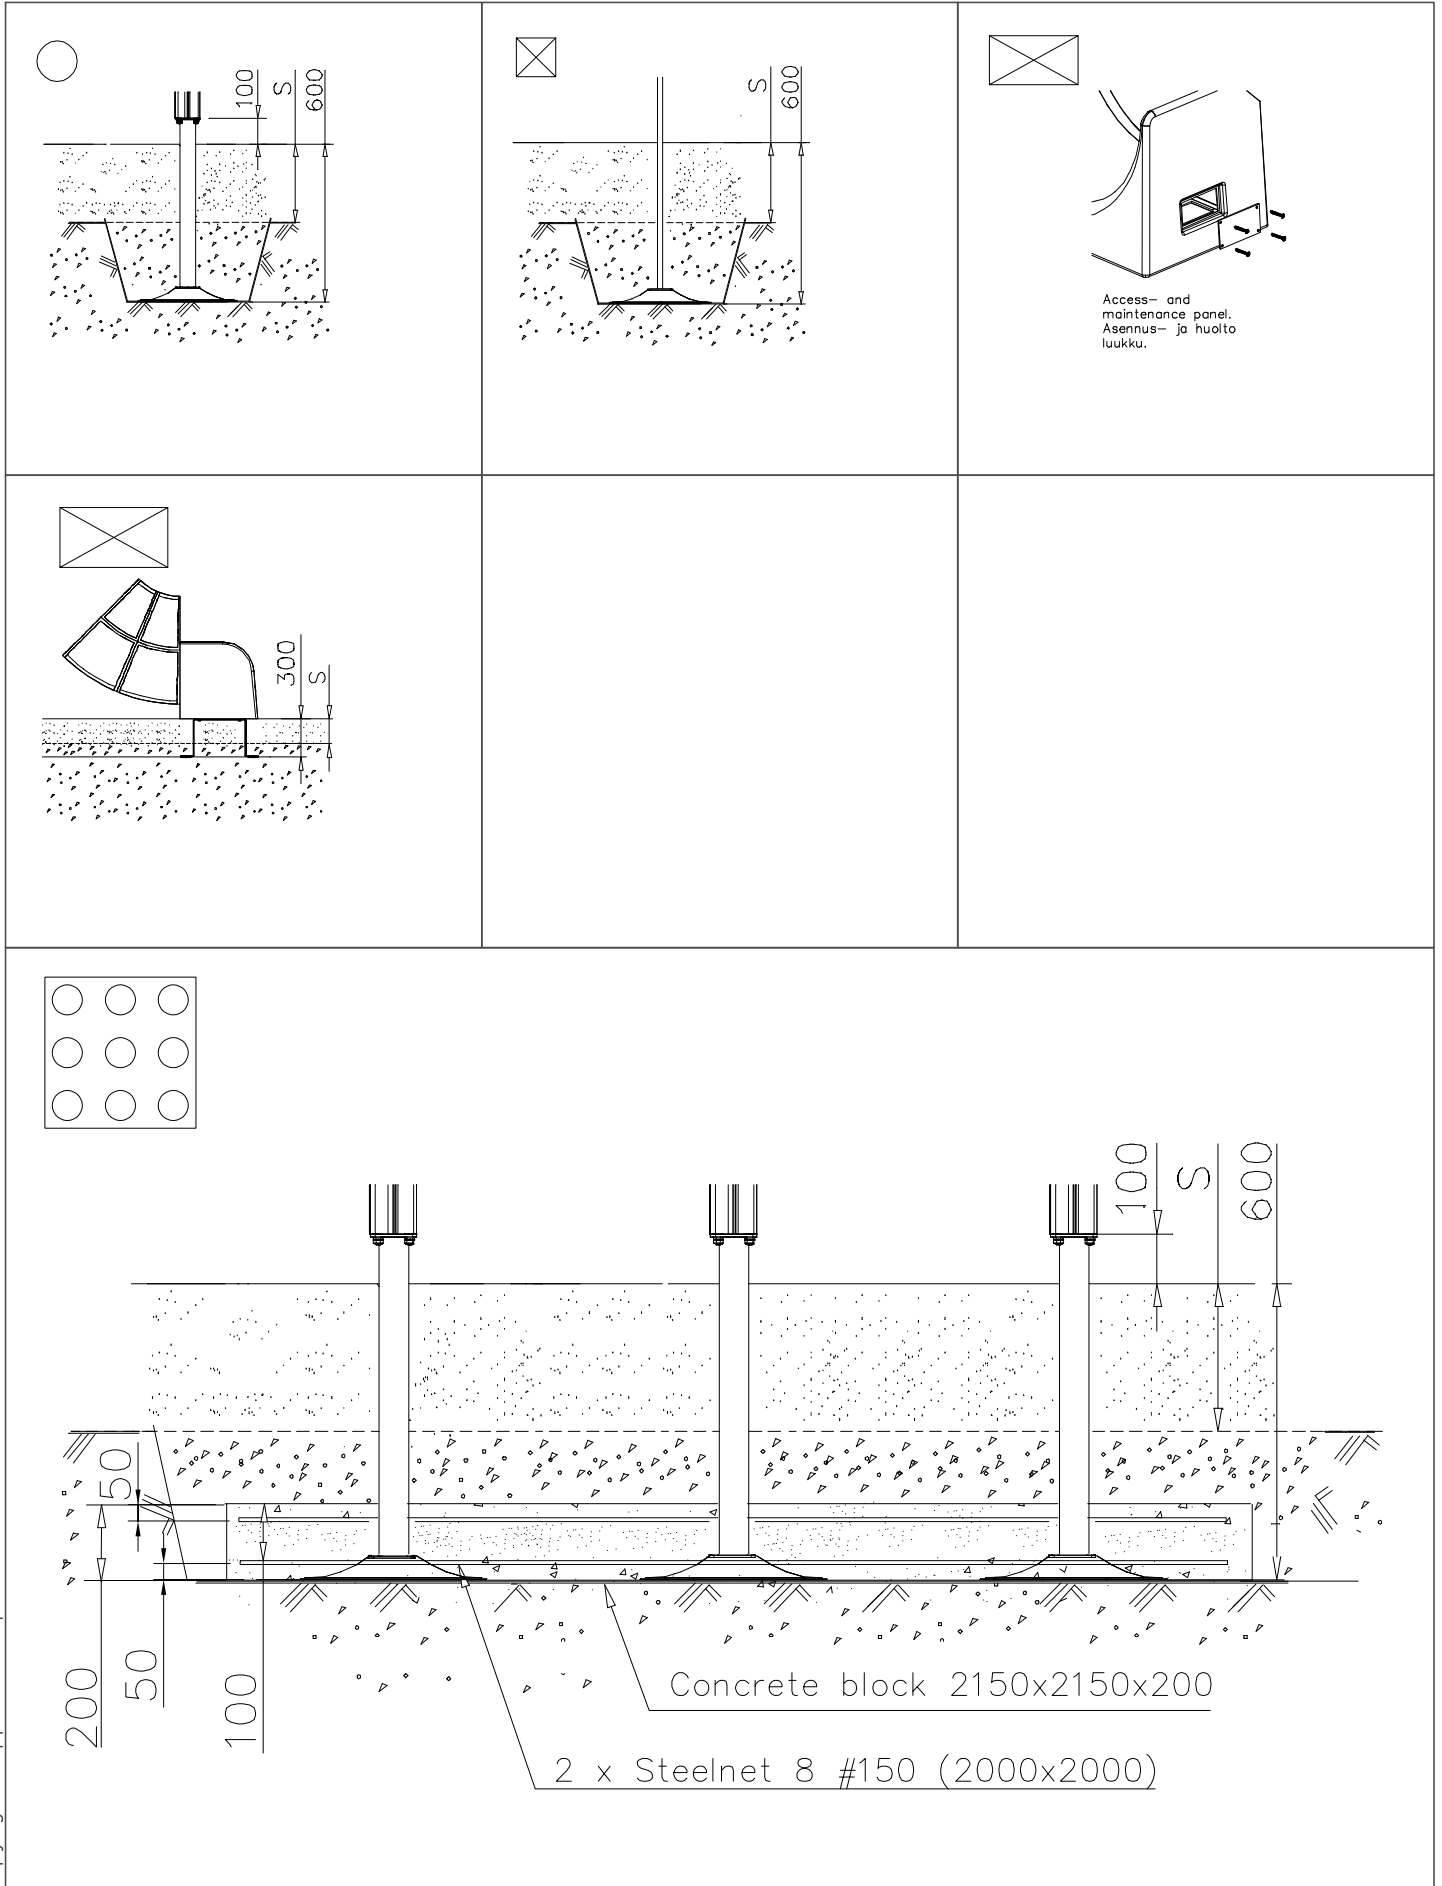

- EN/AS Impact Area 103.9 m²
- - - Falling Space 105.7 m²
- Max Falling Height 2430 mm

- EN/AS Impact Area 103.9 m²
- - - Falling Space 105.7 m²
Max Falling Height 2430 mm

<p>DET 1</p>	<p>DET 2</p> <p>NOTE: Walls contain floor boom 705211. HUOM: Seinät sisältävät lattia puomin 705211.</p>	<p>DET 3</p>	<p>DET 4</p>
<p>DET 5</p>	<p>DET 6</p>	<p>DET 7</p>	<p>DET 8</p>
<p>DET 9</p> <p>PRE DRILL Ø5mm</p> <p>Ø5x50</p>	<p>DET 10</p>	<p>DET 11</p>	<p>DET 12</p>
<p>DET 13</p> <p>7x40</p> <p>Ø16/8.4</p>	<p>DET 14</p> <p>Ø5x60</p>	<p>DET 15</p> <p>Line up edges</p> <p>~100</p>	<p>DET 16</p> <p>Ø8x90</p> <p>Add middle of roof chair</p>
<p>DET 17</p> <p>Line up edges</p> <p>~150</p>	<p>DET 18</p> <p>Ø5x60</p>	<p>DET 19</p> <p>Ø4x35</p>	<p>DET 20</p> <p>Ø8x90 903093</p> <p>45°</p> <p>Pre Drill (X)</p>