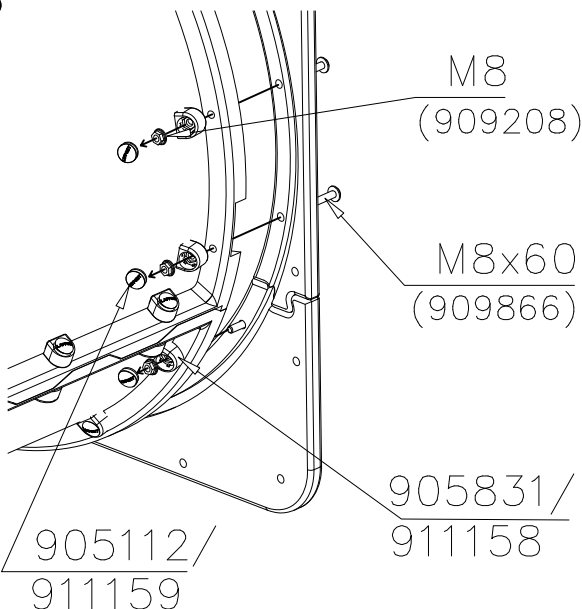

DET 1

M8x20
(905827)

903176

Ø16/8.4
(909256)

M8
(909633)

DET 2

Ø7x60
(980123)

① 980128	PCS	② 909256	PCS
	8		8
Ø7x40		Ø16/8.4	
	PCS	③ 909743	PCS
			1
		705x612	
	PCS		PCS
	PCS		PCS
	PCS		PCS

① 708921	PCS	② 980100	PCS
	1		12
28x345x1700		Ø5x60	
	PCS		PCS
	PCS		PCS
	PCS		PCS

DET 1

① 708710	PCS	② 709046	PCS
	2		1
③ 903093	PCS	④ 980111	PCS
	3		4
Ø8x90		Ø4x40	
	PCS		PCS
	PCS		PCS

DET 1

DET 2

①	909511	PCS	②	909519	PCS
		1			1
③	909637	PCS	④	909638	PCS
		4			8
	M10			Ø20/10.5	
⑤	909639	PCS			PCS
		4			
	M10x25				
		PCS			PCS
		PCS			PCS
		PCS			PCS
		PCS			PCS
		PCS			PCS

DET 1

DET 2

DET 3

DET 4

DET 5

DET 6

	PCS	004914	PCS	707918-707	PCS	900240	PCS	903533	PCS	905086	PCS
			2		1		14		6		4
						Ø8x70		SRL12		Ø44/13.5	
911159	PCS	905801	PCS	905811	PCS	905821	PCS	905829	PCS	911158	PCS
	1136		36		36		8		4		1064
GREY Ø22		GREY		GREY		GREY		TRANSPARENT		GREY	
905850	PCS	905859	PCS	905860	PCS	909205	PCS	909248	PCS	909274	PCS
	1		2		2		532		4		4
		6x80x850				8x60		M12		8x30	
980150	PCS	980151	PCS		PCS		PCS		PCS		PCS
	536		8								
M8		Ø16/8.4									
	PCS		PCS		PCS		PCS		PCS		PCS
	PCS		PCS		PCS		PCS		PCS		PCS
	PCS		PCS		PCS		PCS		PCS		PCS

<p>905850</p>  <p>Access- and maintenance panel. Asennus- ja huolto luukku.</p>	<p>905850 SURFACE MOUNT OPTION</p>  <p>10x30 909545 702016</p>	<p>905850</p>  <p>300 S</p>
<p>905850</p>  <p>905850 M12 Ø44/13.5</p>	<p>905850</p>  <p>8x30 905860 905859 Ø16/8.4 M8</p>	<p>905850</p>  <p>DET 6 DET 5 905850</p>