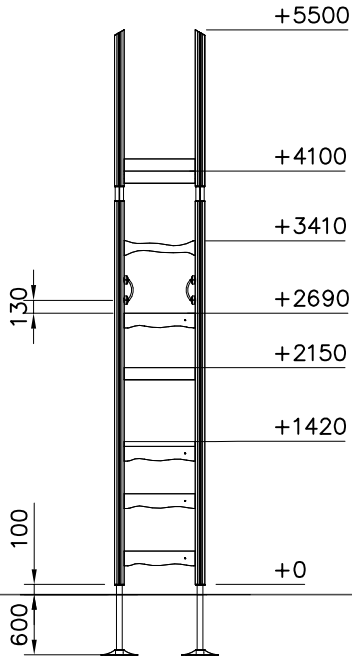

DATE: 23.9.2024

1: 75

(A)