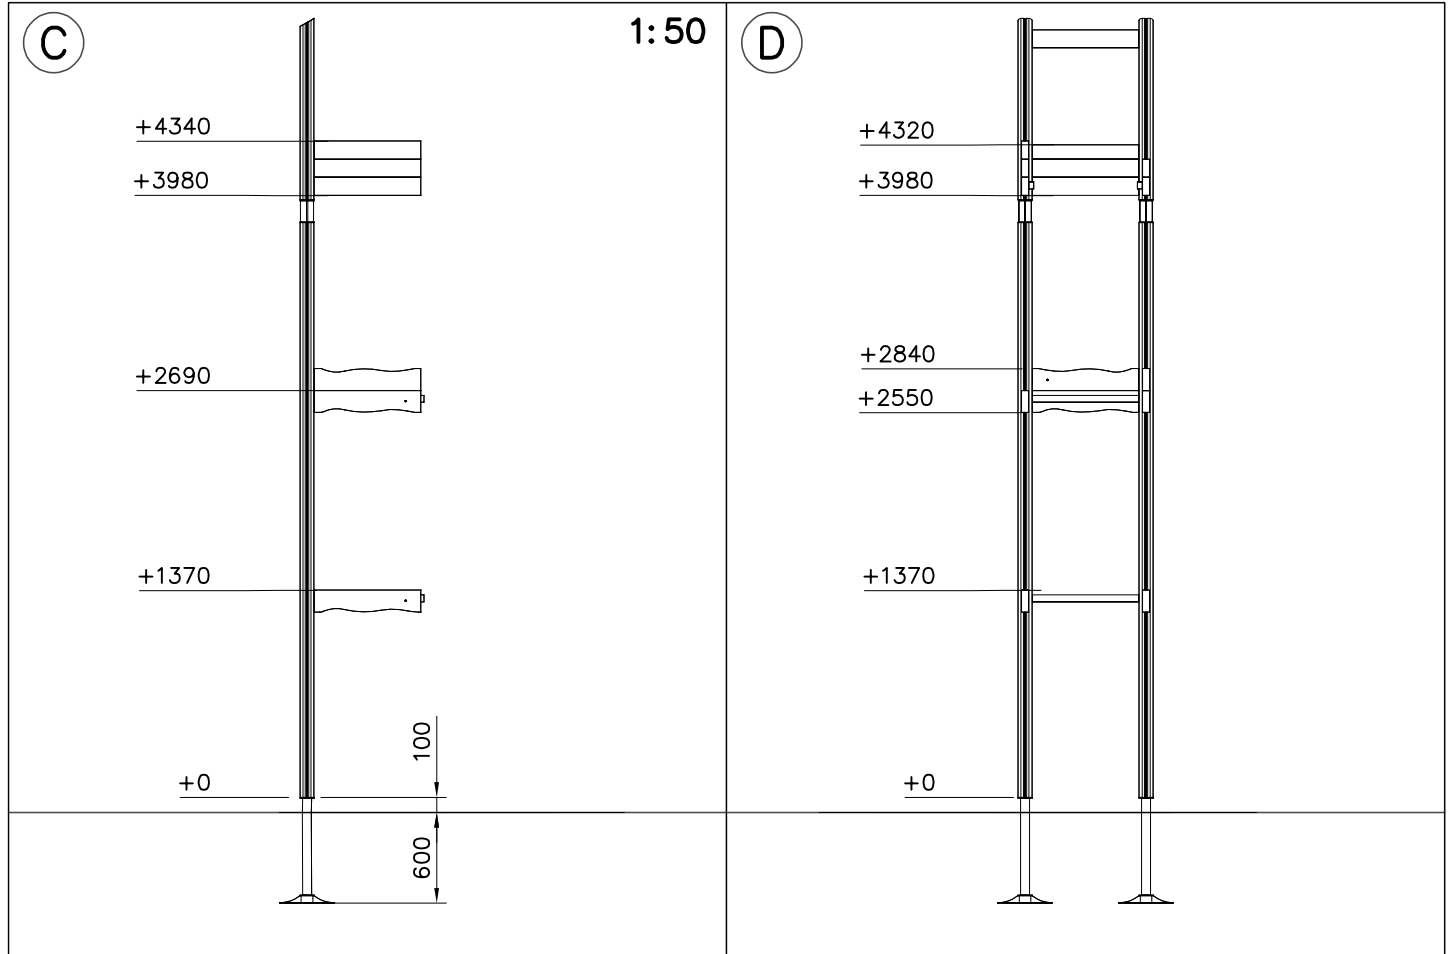

DATE: 23.9.2024