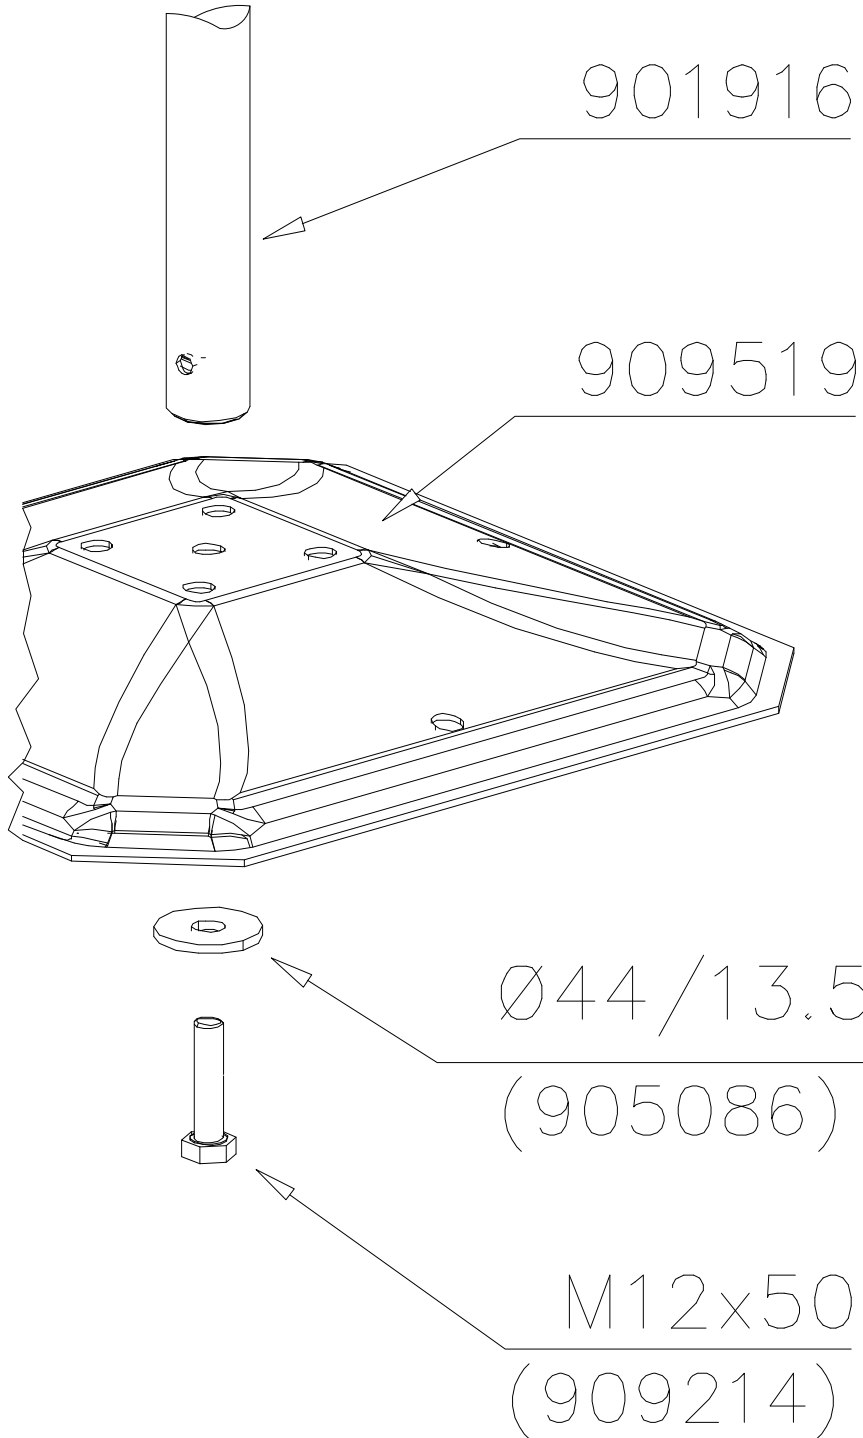

DET 1

DET 2

DET 3

DET 4

DET 5

DET 6

DET 7

Ø7x40
(980128)

Ø7x60
(980123)

LAPPSET® DEEP FOUNDATION

POLE

DATE: 15.5.2014

1(1)

①	905086	PCS	②	909214	PCS
		1			1
	Ø44/13.5		M12x50		
		PCS			PCS
		PCS			PCS
		PCS			PCS
		PCS			PCS
		PCS			PCS
		PCS			PCS
		PCS			PCS

① 900240	PCS	② 900342	PCS
	4		2
Ø8x70		M8x16	
③ 901900	PCS	④ 901939	PCS
	2		1
20.5x36.2x56		M12x70	
⑤ 909850	PCS	⑥ 980150	PCS
	1		1
M8x25		M8	
⑦ 901182	PCS	⑧ 901902	PCS
	1		2
Ø11/M8x40		30.7x60.9x100	
⑨ 905086	PCS	⑩ 909214	PCS
	1		1
Ø44/13.5		M12x50	
⑪ 907698	PCS	⑫ 907695	PCS
	1		1
Ø33.7x2054			
⑬ 901916	PCS	⑭ 909519	PCS
	1		1
Ø33.7x650	13	50x380x380	
	PCS		PCS