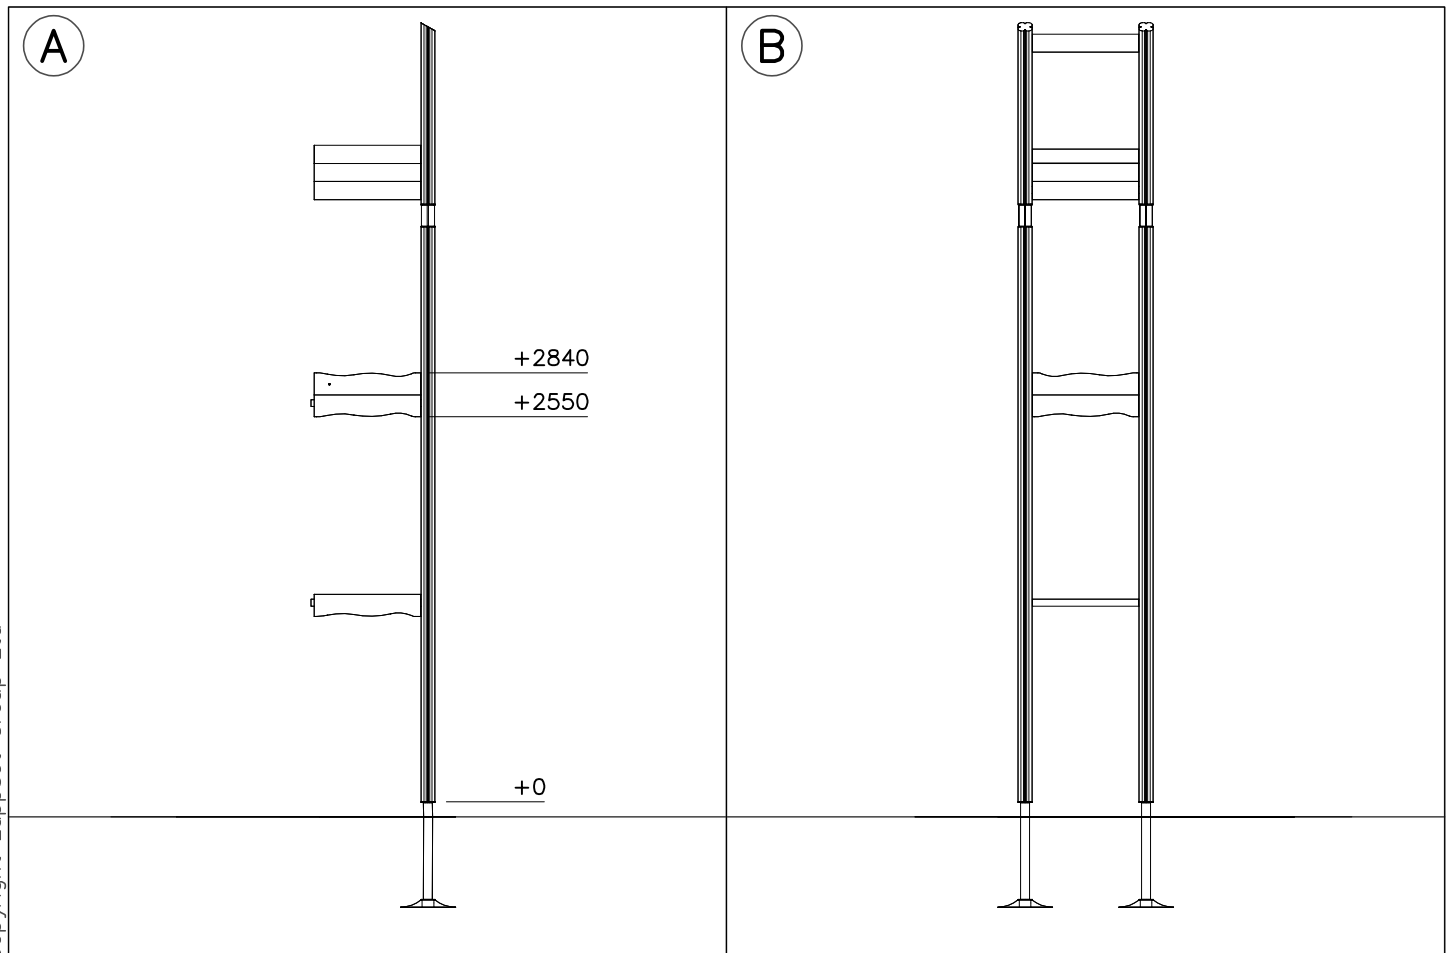

DATE: 23.9.2024