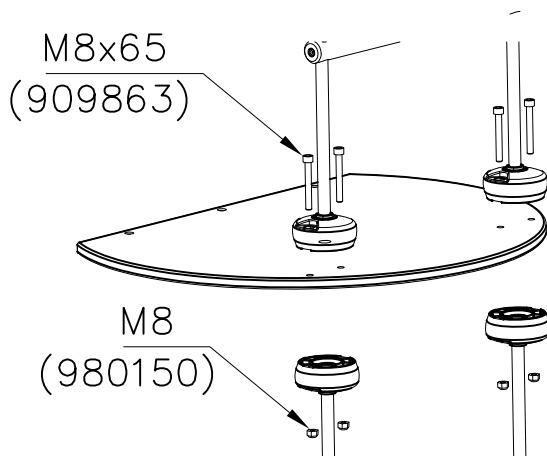

DET 1

DET 2

DET 3

DET 4

DET 5

DET 6

DET 7

Ø7x40
(980128)

Ø7x60
(980123)

LAPPSET® DEEP FOUNDATION

POLE

DATE: 15.5.2014

1(1)

①	905086	PCS	②	909214	PCS
		1			1
	Ø44/13.5		M12x50		
		PCS			PCS
		PCS			PCS
		PCS			PCS
		PCS			PCS
		PCS			PCS
		PCS			PCS
		PCS			PCS

① 900240	PCS	② 900342	PCS
	4		2
Ø8x70		M8x16	
③ 901900	PCS	④ 901939	PCS
	2		1
20.5x36.2x56		M12x70	
⑤ 909850	PCS	⑥ 980150	PCS
	1		1
M8x25		M8	
⑦ 901182	PCS	⑧ 901902	PCS
	1		2
Ø11/M8x40		30.7x60.9x100	
⑨ 905086	PCS	⑩ 909214	PCS
	1		1
Ø44/13.5		M12x50	
⑪ 907698	PCS	⑫ 907695	PCS
	1		1
Ø33.7x2054			
⑬ 901916	PCS	⑭ 909519	PCS
	1		1
Ø33.7x650	13	50x380x380	
	PCS		PCS