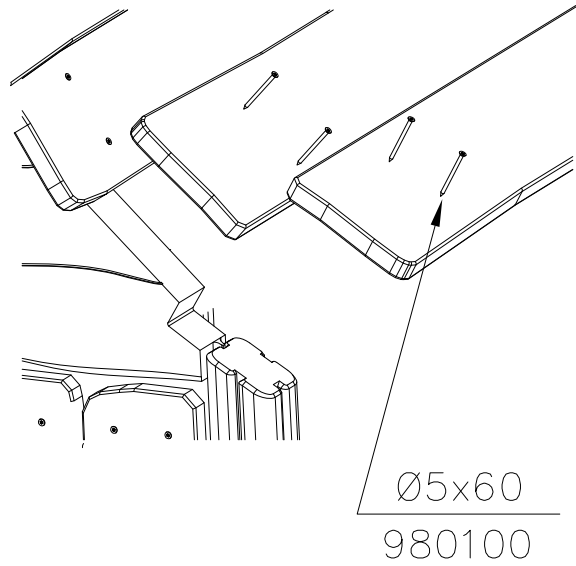

DET 1

Ø5x60

① 708645	PCS	② 708670	PCS
	1		1
68x372x435		68x372x435	
③ 708370	PCS	④ 980100	PCS
	3		12
28x200x1100		Ø5x60	
	PCS	⑤ 903093	PCS
			8
		Ø8x90	
	PCS		PCS
	PCS		PCS
	PCS		PCS

DET 1

DET 2

DET 3

① 900240	PCS	② 707304	PCS
	2		1
Ø8x70			
	PCS	③ 909256	PCS
			2
		Ø16/8.4	
	PCS		PCS
	PCS		PCS
	PCS		PCS
	PCS		PCS
	PCS		PCS
	PCS		PCS

DET 1

Tuotekyltti tulee tuotteen mukana yhdellä seuraavista tavoista:

1) Metallinen tuotekyltti ja kiinnitysruuvit

- Kiinnitä tuotekyltti ruuveilla tolppaan noin 2 metrin korkeuteen kuvan 1 mukaisesti.

2) Tuotekylttitarra