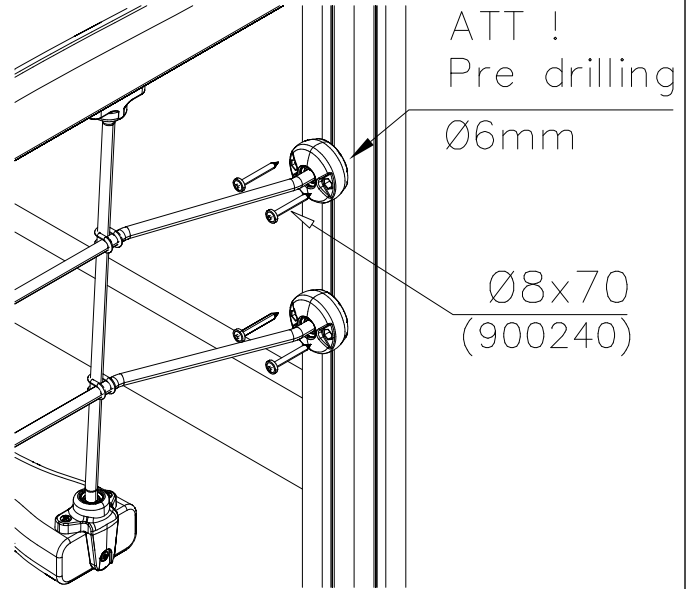

DET 3

① 705248	PCS	② 905083	PCS
	1		4
		Ø32	
③ 905112	PCS	④ 909232	PCS
	4		4
Ø22		Ø8x120	
⑤ 980151	PCS	⑥ 900240	PCS
	4		16
Ø16/8.4		Ø8x70	
	PCS		PCS

DET 1

DET 2

DET 3

LAPPSET

DEEP FOUNDATION

SLIDE WOOD