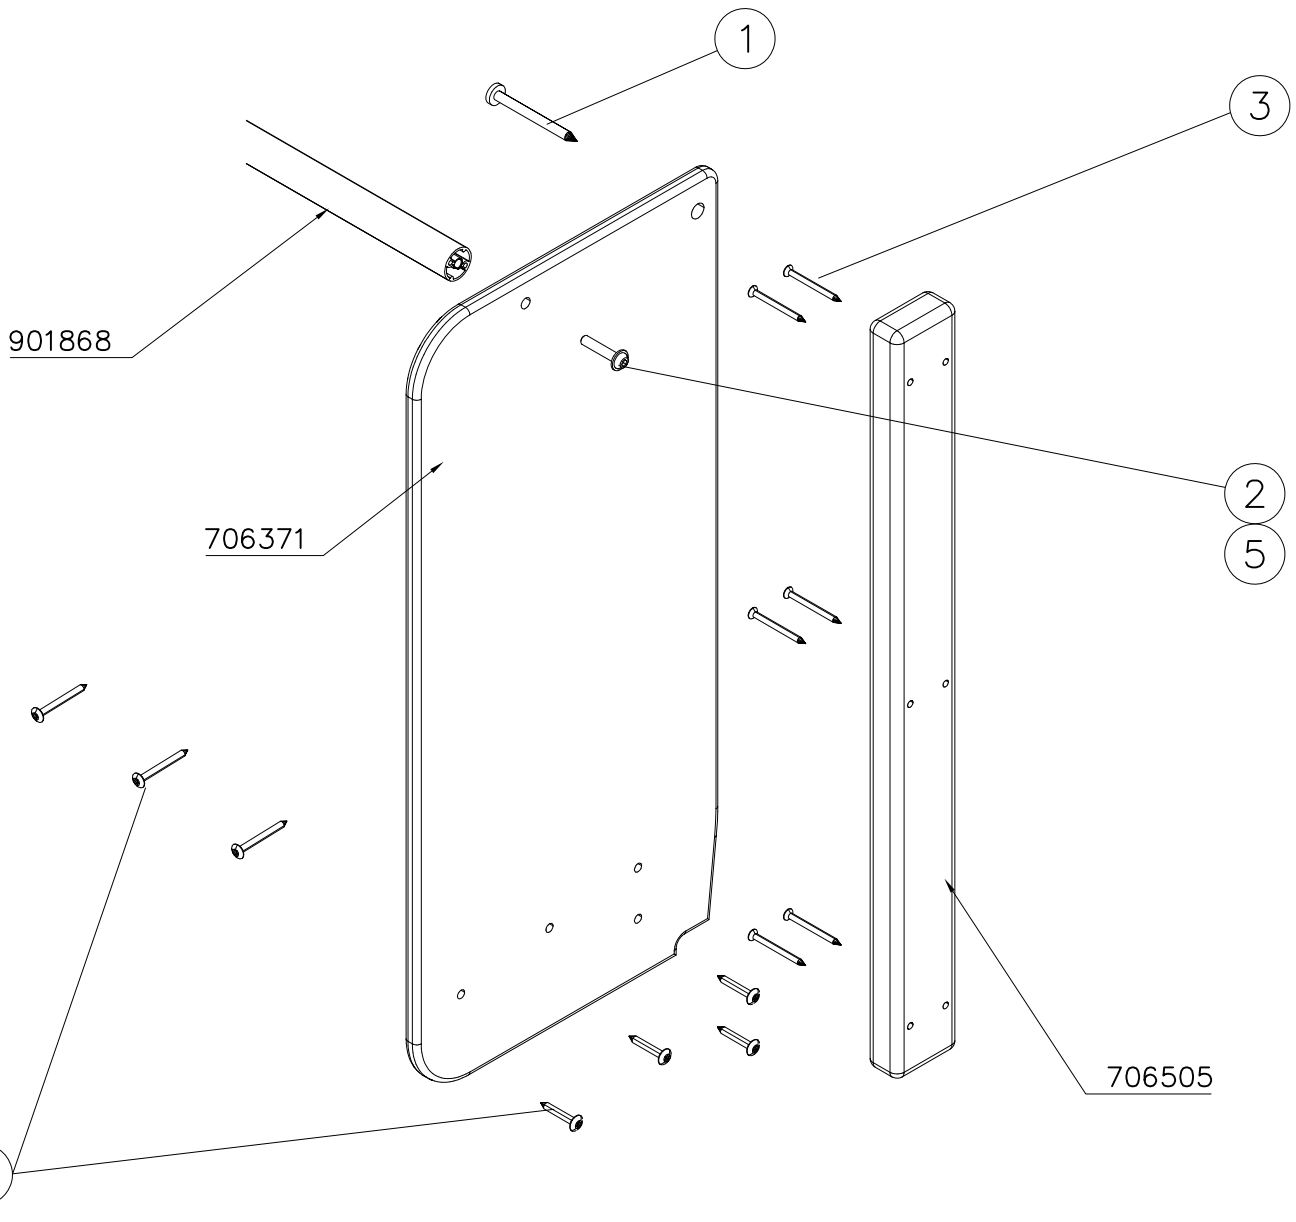

○ SLIDE	PCS	○ 706371	PCS	○ 706505	PCS	○ 901868	PCS	① 903093	PCS	② 909876	PCS
	1		2		2		1		2		2
+1470		15x345x750		35x70x730		Ø34x598		Ø8x90		M8x40	
③ 980100	PCS	④ 980128	PCS	⑤ 999561	PCS						
	12		11		1						
Ø5x60		Ø7x40		10g