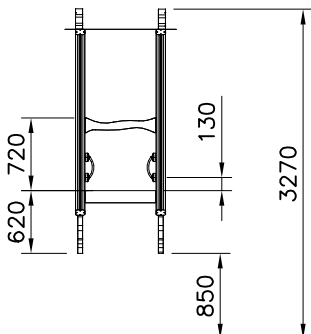

DATE: 23.9.2024

1:75

A

B

C

D