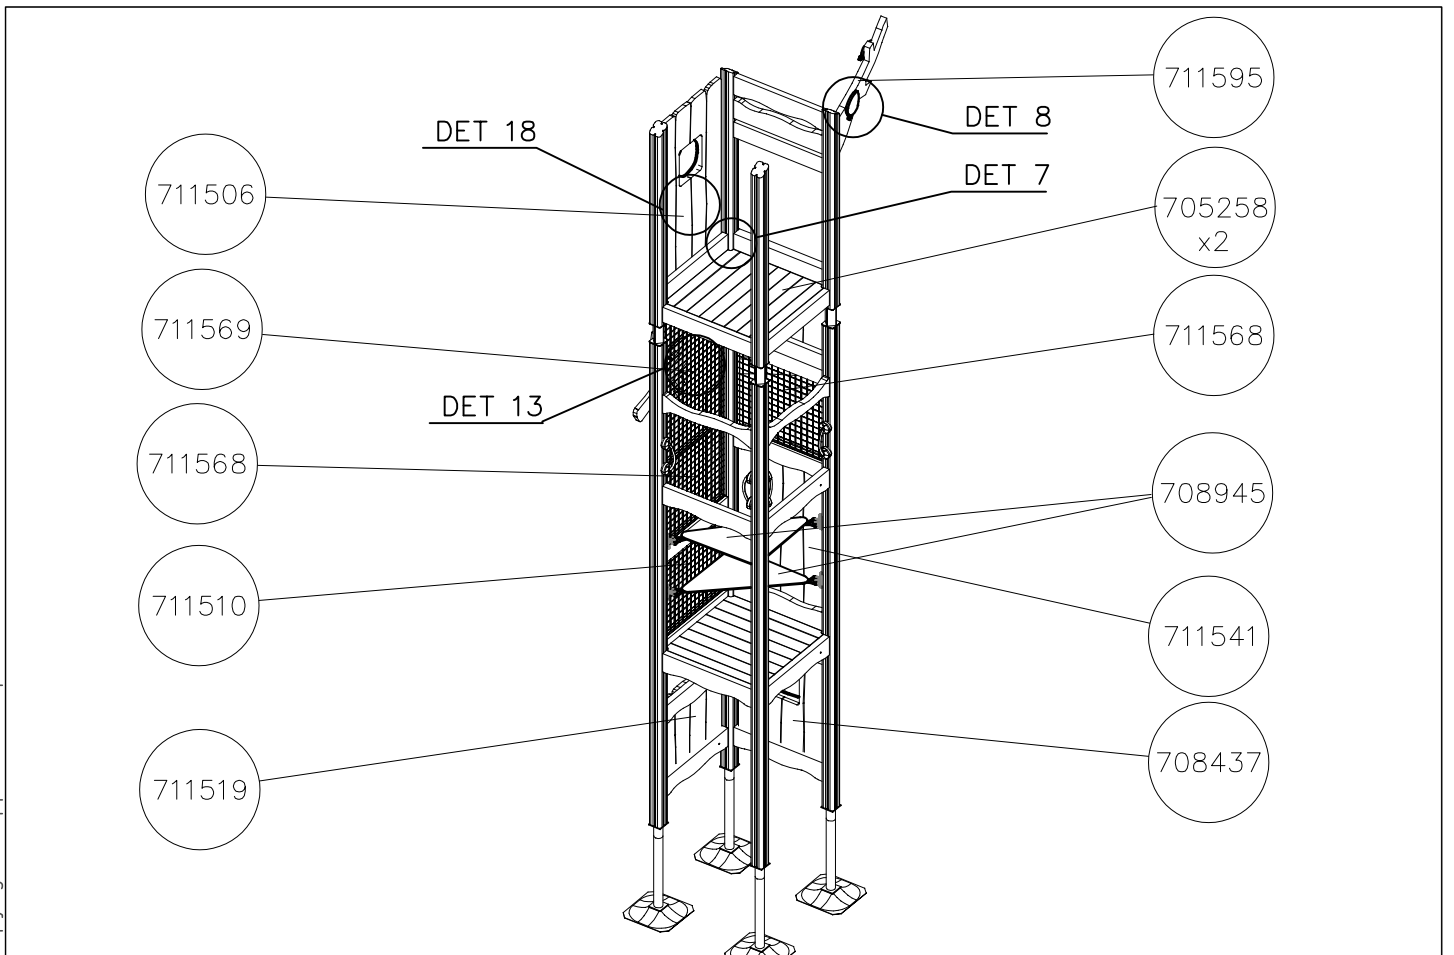

DATE: 23.9.2024