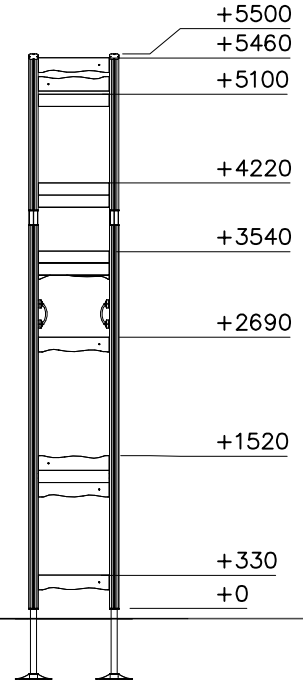

DATE: 23.9.2024

1: 75

(A)

(B)

(C)

(D)