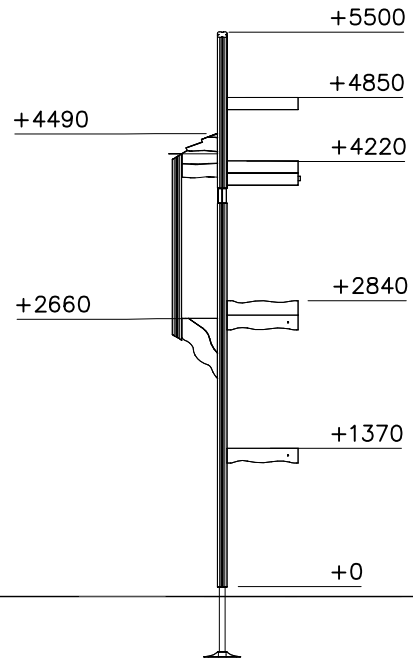

DATE: 23.9.2024

1: 75

(C)

(B)