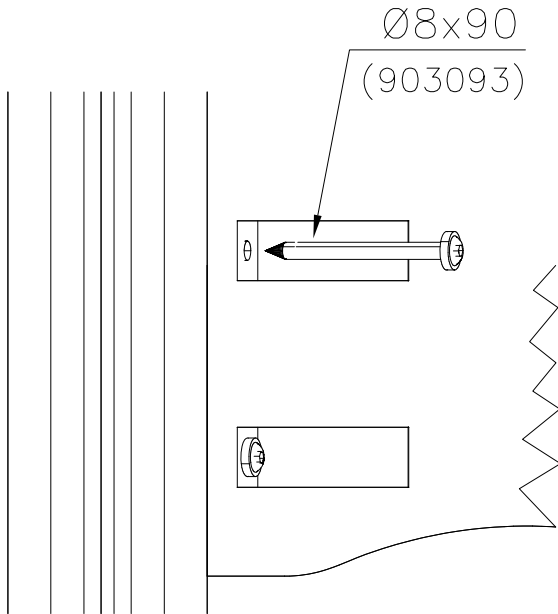

DET 1

Ø5x60

① 708645	PCS	② 708670	PCS
	1		1
68x372x435		68x372x435	
③ 708370	PCS	④ 980100	PCS
	3		12
28x200x1100		Ø5x60	
	PCS	⑤ 903093	PCS
			8
		Ø8x90	
	PCS		PCS
	PCS		PCS
	PCS		PCS

DET 1

DET 2

DET 3

① 900240	PCS	② 707304	PCS
	2		1
Ø8x70			
	PCS	③ 909256	PCS
			2
		Ø16/8.4	
	PCS		PCS
	PCS		PCS
	PCS		PCS
	PCS		PCS
	PCS		PCS
	PCS		PCS

DET 1

Tuotekyltti tulee tuotteen mukana yhdellä seuraavista tavoista:

1) Metallinen tuotekyltti ja kiinnitysruuvit

- Kiinnitä tuotekyltti ruuveilla tolppaan noin 2 metrin korkeuteen kuvan 1 mukaisesti.

2) Tuotekylttitarra