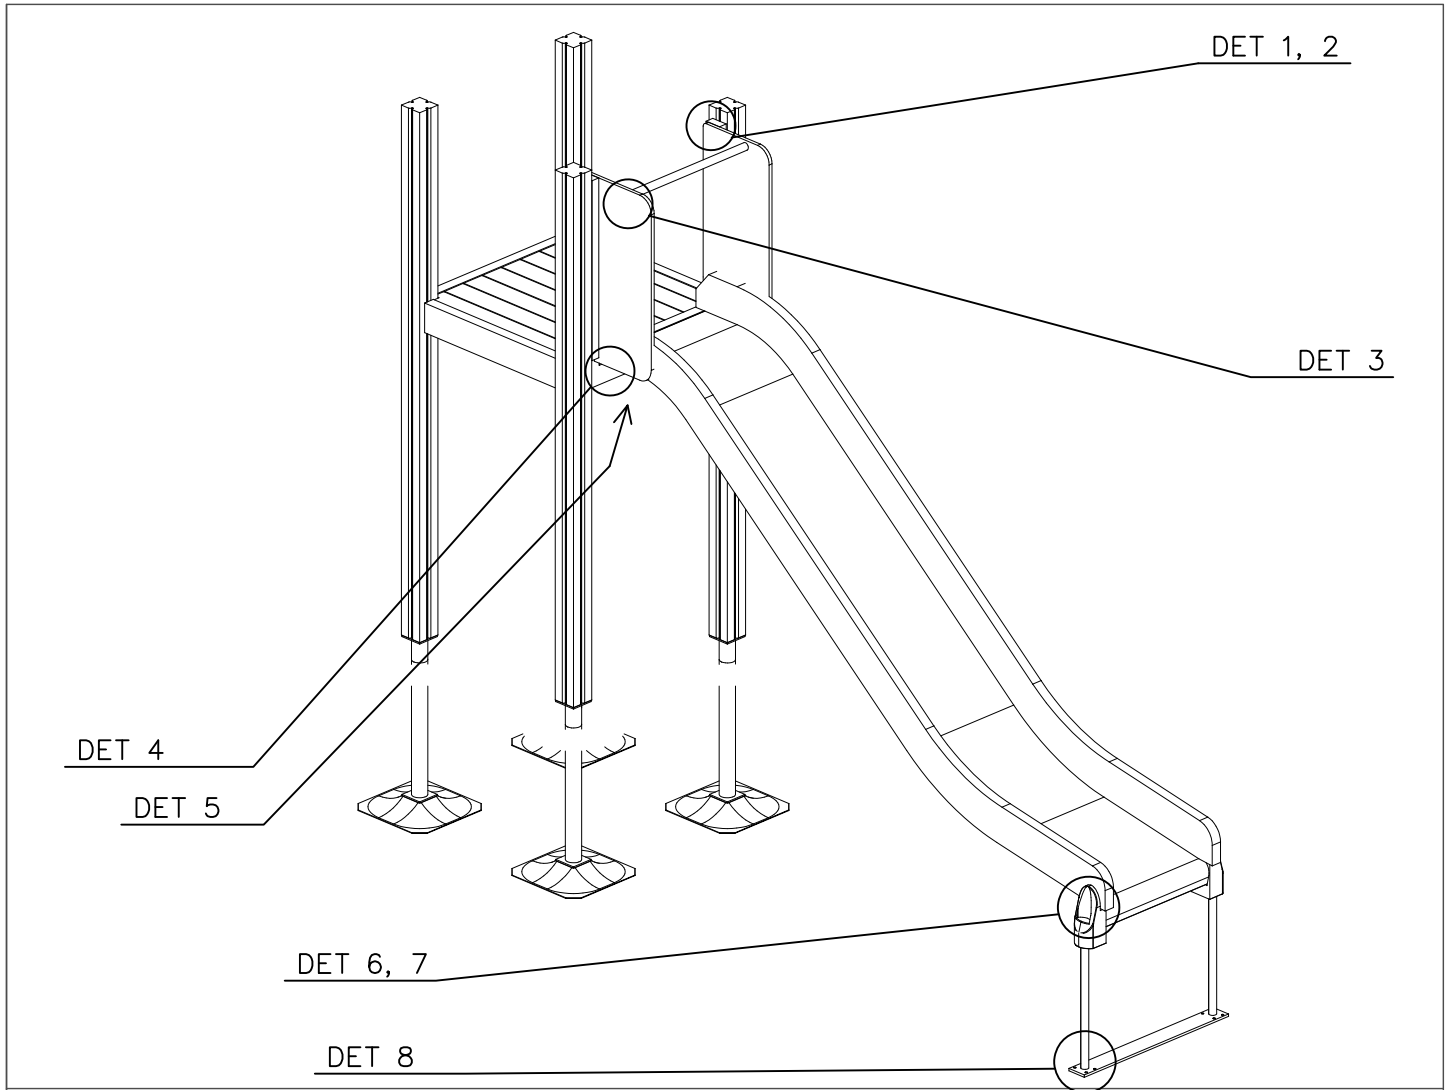

LAPPSET®
DEEP FOUNDATION

705308

DATE: 6.10.2023

1(5)

SLIDE OPTIONS

+1470	705307-001 NATURAL 705307-614 FLORA BROWN	

WALL OPTIONS

706371	706371-707 GREEN