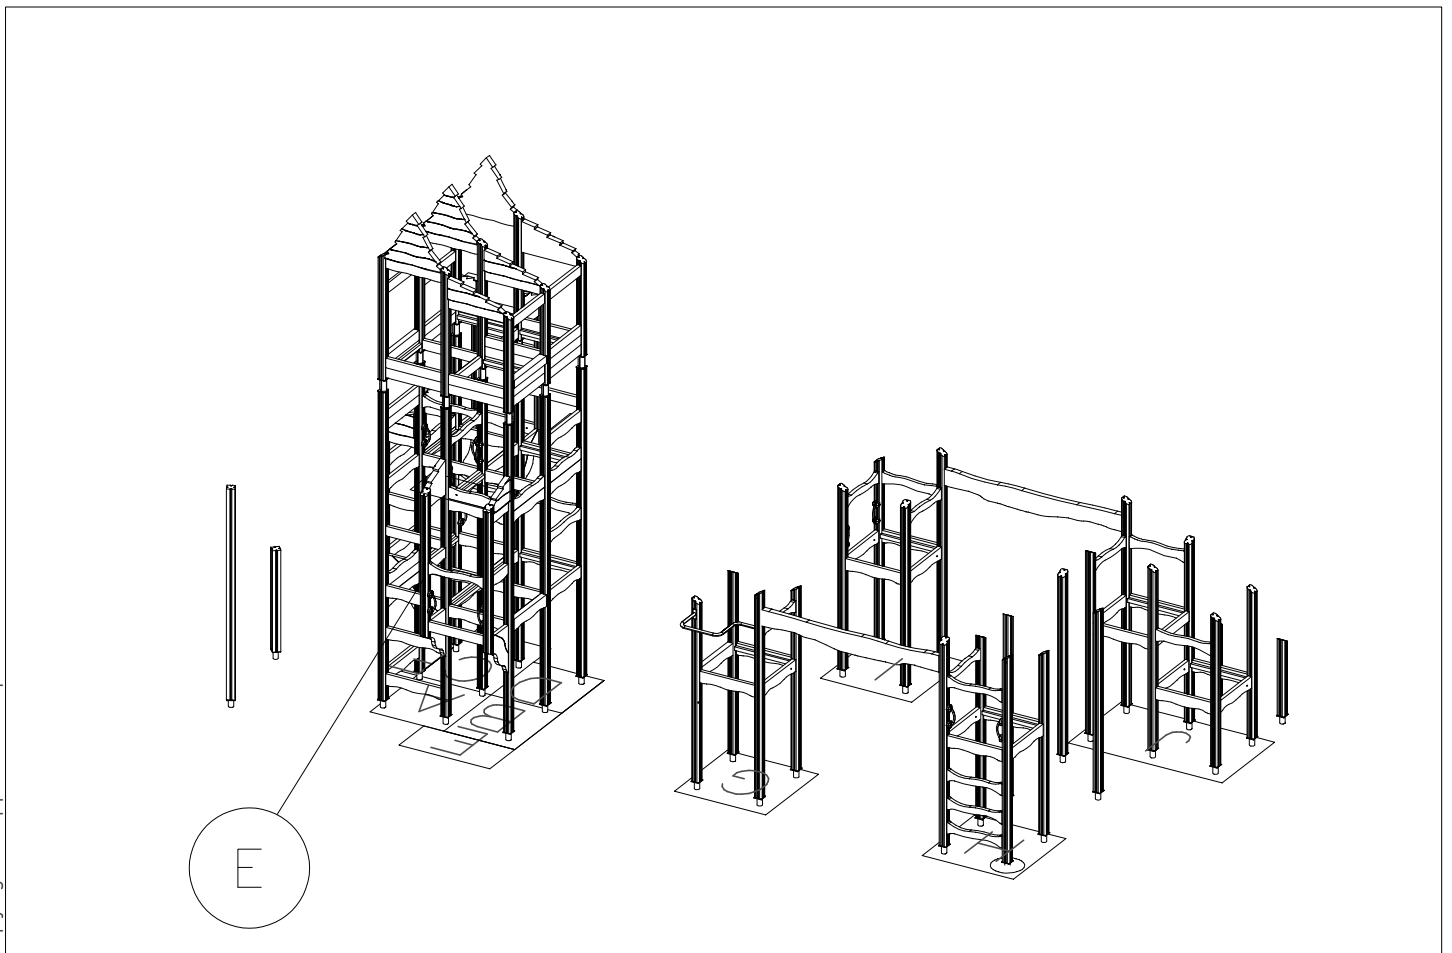

- EN/AS Impact Area 103.9 m²
- - - Falling Space 105.7 m²
- Max Falling Height 2430 mm

- EN/AS Impact Area 103.9 m²
- - - Falling Space 105.7 m²
Max Falling Height 2430 mm

<p>DET 1</p>	<p>DET 2</p> <p>NOTE: Walls contain floor boom 705211. HUOM: Seinät sisältävät lattia puomin 705211.</p>	<p>DET 3</p>	<p>DET 4</p>
<p>DET 5</p>	<p>DET 6</p>	<p>DET 7</p>	<p>DET 8</p>
<p>DET 9</p> <p>PRE DRILL Ø5mm</p> <p>Ø5x50</p>	<p>DET 10</p>	<p>DET 11</p>	<p>DET 12</p>
<p>DET 13</p> <p>7x40</p> <p>Ø16/8.4</p>	<p>DET 14</p> <p>Ø5x60</p>	<p>DET 15</p> <p>Line up edges</p> <p>~100</p>	<p>DET 16</p> <p>Ø8x90</p> <p>Add middle of roof chair</p>
<p>DET 17</p> <p>Line up edges</p> <p>~150</p>	<p>DET 18</p> <p>Ø5x60</p>	<p>DET 19</p> <p>Ø4x35</p>	<p>DET 20</p> <p>Ø8x90 903093</p> <p>45°</p> <p>Pre Drill (X)</p>