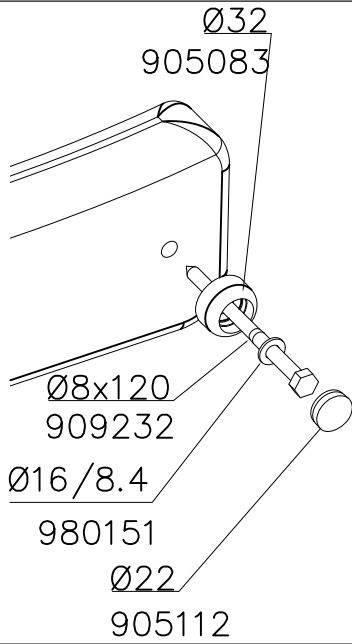

DET 3

① 705248	PCS	② 905083	PCS
	1		4
		Ø32	
③ 905112	PCS	④ 909232	PCS
	4		4
Ø22		Ø8x120	
⑤ 980151	PCS	⑥ 900240	PCS
	4		16
Ø16/8.4		Ø8x70	
	PCS		PCS

DET 1

DET 2

DET 3

LAPPSET

DEEP FOUNDATION

SLIDE WOOD