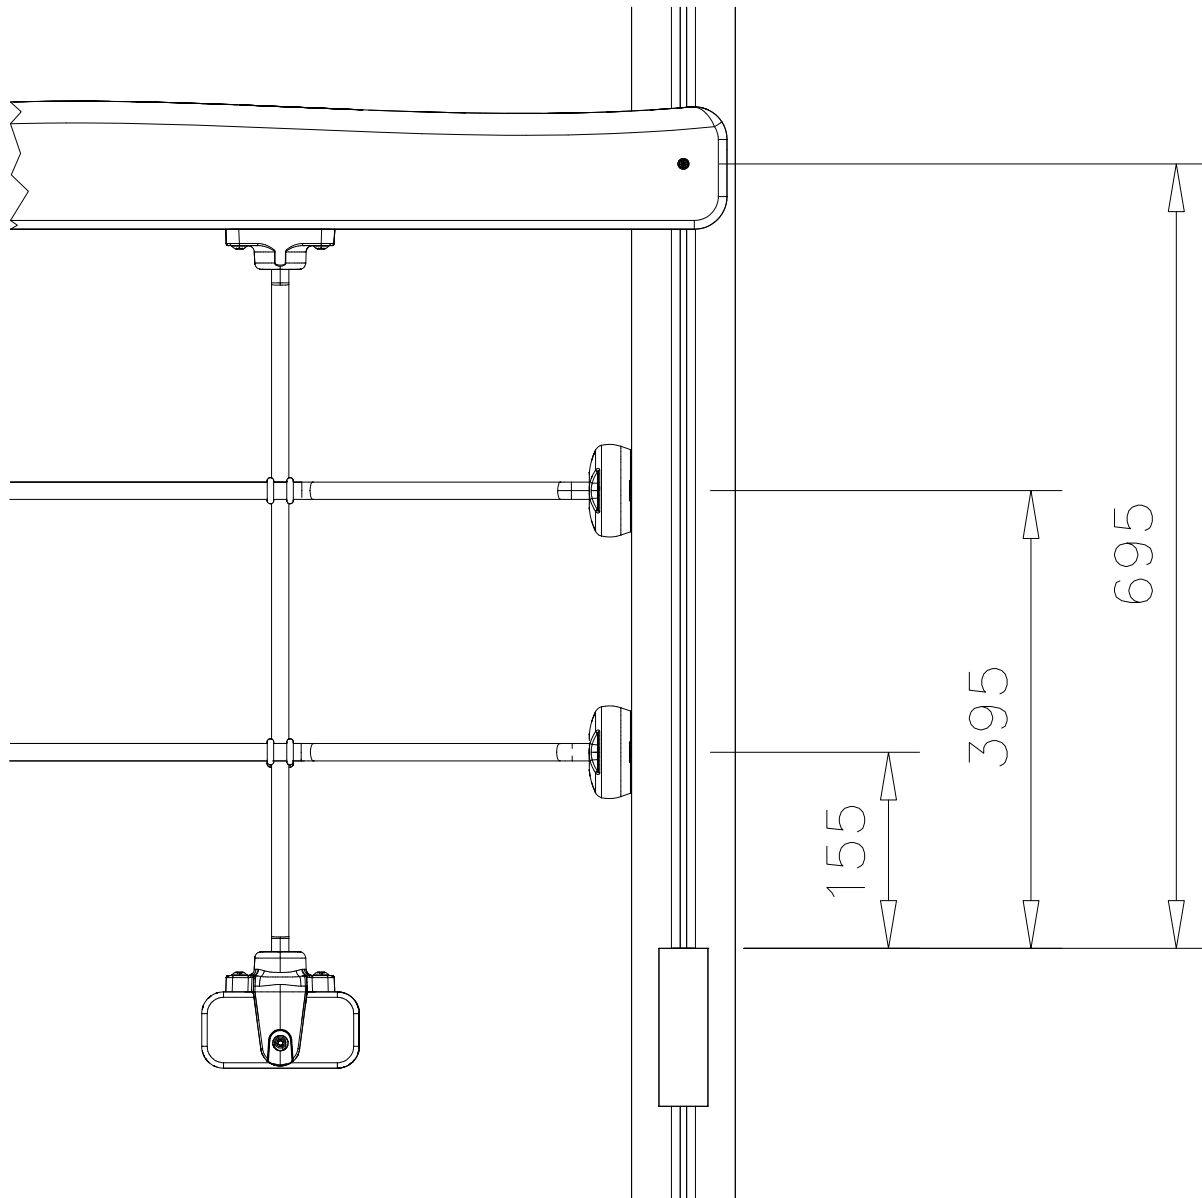

DET 3

① 705248	PCS	② 905083	PCS
	1		4
		Ø32	
③ 905112	PCS	④ 909232	PCS
	4		4
Ø22		Ø8x120	
⑤ 980151	PCS	⑥ 900240	PCS
	4		16
Ø16/8.4		Ø8x70	
	PCS		PCS

DET 1

DET 2

DET 3

LAPPSET

DEEP FOUNDATION

SLIDE WOOD