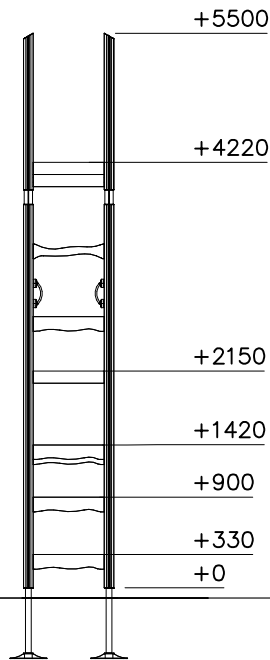

DATE: 23.9.2024

1: 75

(A)

(B)

(C)

(D)