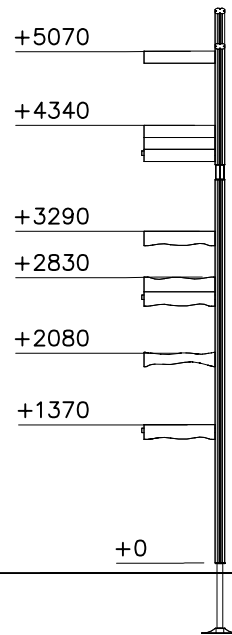

DATE: 23.9.2024

1:75

D

C

A

B