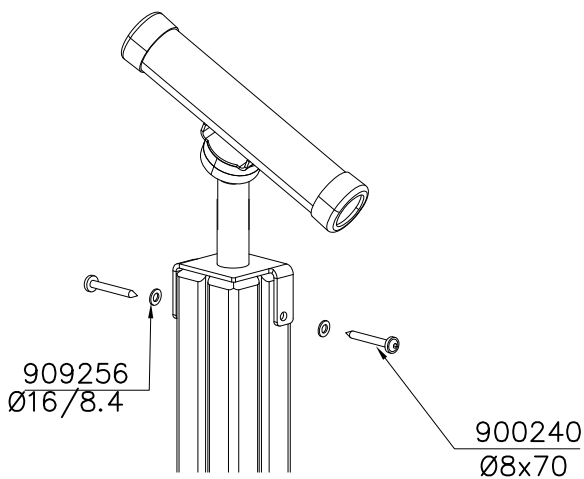

DET 1

Ø5x60

① 708645	PCS	② 708670	PCS
	1		1
68x372x435		68x372x435	
③ 708370	PCS	④ 980100	PCS
	3		12
28x200x1100		Ø5x60	
	PCS	⑤ 903093	PCS
			8
		Ø8x90	
	PCS		PCS
	PCS		PCS
	PCS		PCS

DET 1

DET 2

DET 3

① 900240	PCS	② 707304	PCS
	2		1
Ø8x70			
	PCS	③ 909256	PCS
			2
		Ø16/8.4	
	PCS		PCS
	PCS		PCS
	PCS		PCS
	PCS		PCS
	PCS		PCS
	PCS		PCS

DET 1

Tuotekyltti tulee tuotteen mukana yhdellä seuraavista tavoista:

1) Metallinen tuotekyltti ja kiinnitysruuvit

- Kiinnitä tuotekyltti ruuveilla tolppaan noin 2 metrin korkeuteen kuvan 1 mukaisesti.

2) Tuotekylttitarra