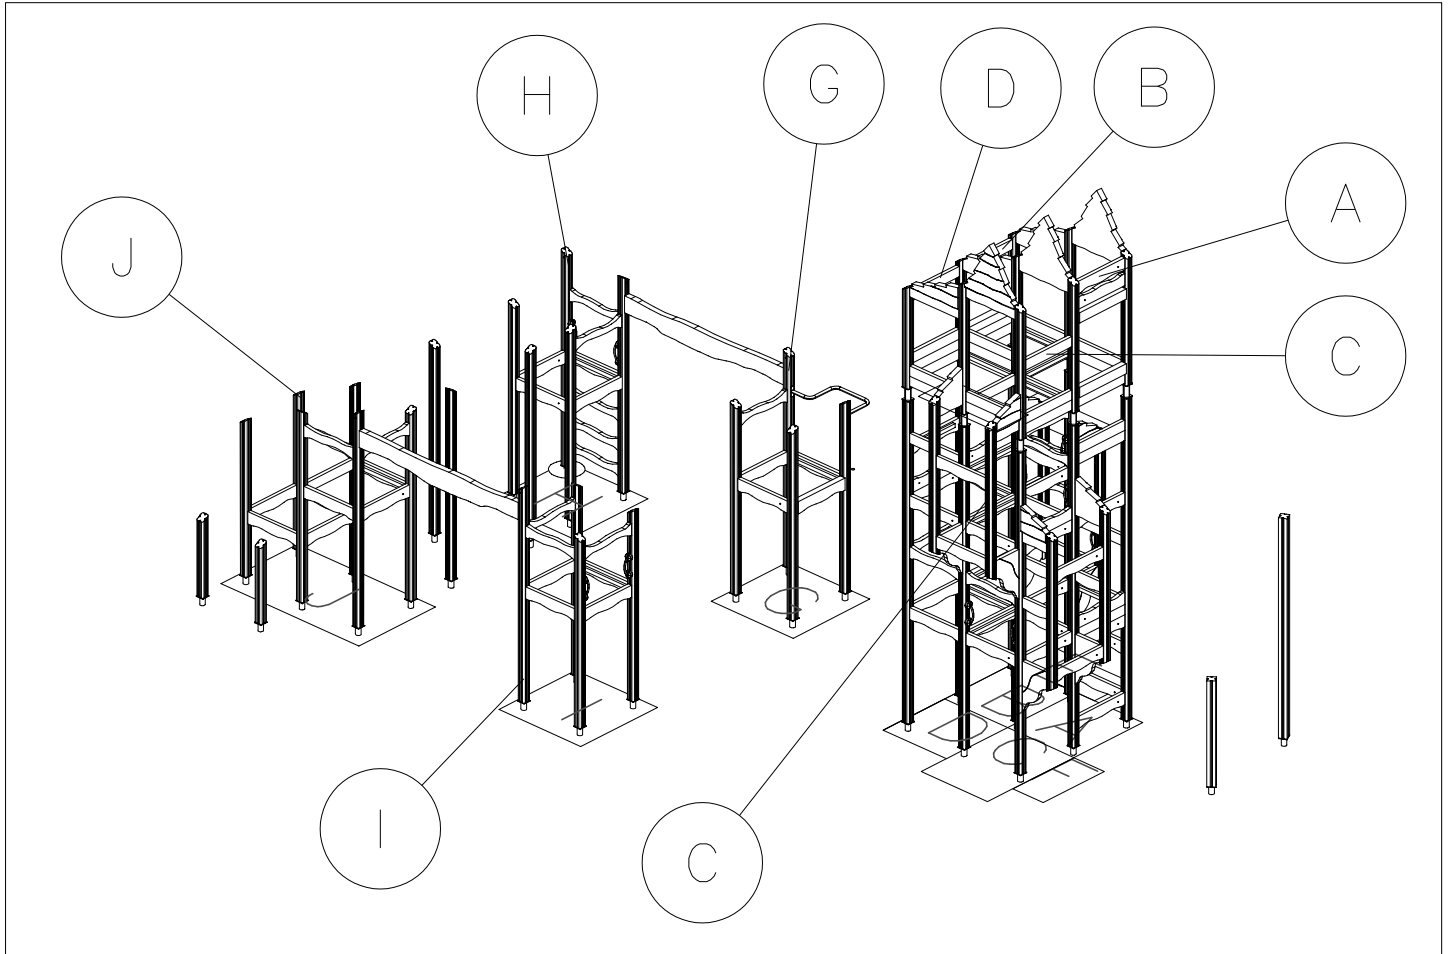

- EN/AS Impact Area 103.9 m²
- - - Falling Space 105.7 m²
- Max Falling Height 2430 mm

- EN/AS Impact Area 103.9 m²
- - - Falling Space 105.7 m²
Max Falling Height 2430 mm

<p>DET 1</p>	<p>DET 2</p> <p>NOTE: Walls contain floor boom 705211. HUOM: Seinät sisältävät lattia puomin 705211.</p>	<p>DET 3</p>	<p>DET 4</p>
<p>DET 5</p>	<p>DET 6</p>	<p>DET 7</p>	<p>DET 8</p>
<p>DET 9</p> <p>PRE DRILL Ø5mm</p> <p>Ø5x50</p>	<p>DET 10</p>	<p>DET 11</p>	<p>DET 12</p>
<p>DET 13</p> <p>7x40</p> <p>Ø16/8.4</p>	<p>DET 14</p> <p>Ø5x60</p>	<p>DET 15</p> <p>Line up edges</p> <p>~100</p>	<p>DET 16</p> <p>Ø8x90</p> <p>Add middle of roof chair</p>
<p>DET 17</p> <p>Line up edges</p> <p>~150</p>	<p>DET 18</p> <p>Ø5x60</p>	<p>DET 19</p> <p>Ø4x35</p>	<p>DET 20</p> <p>Ø8x90 903093</p> <p>45°</p> <p>Pre Drill (X)</p>