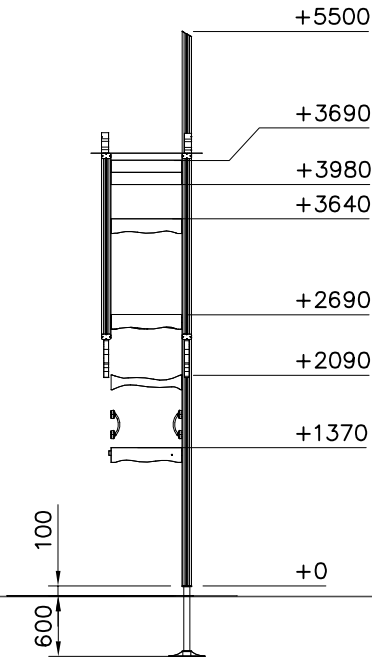

DATE: 23.9.2024

1: 75

(C)

(B)