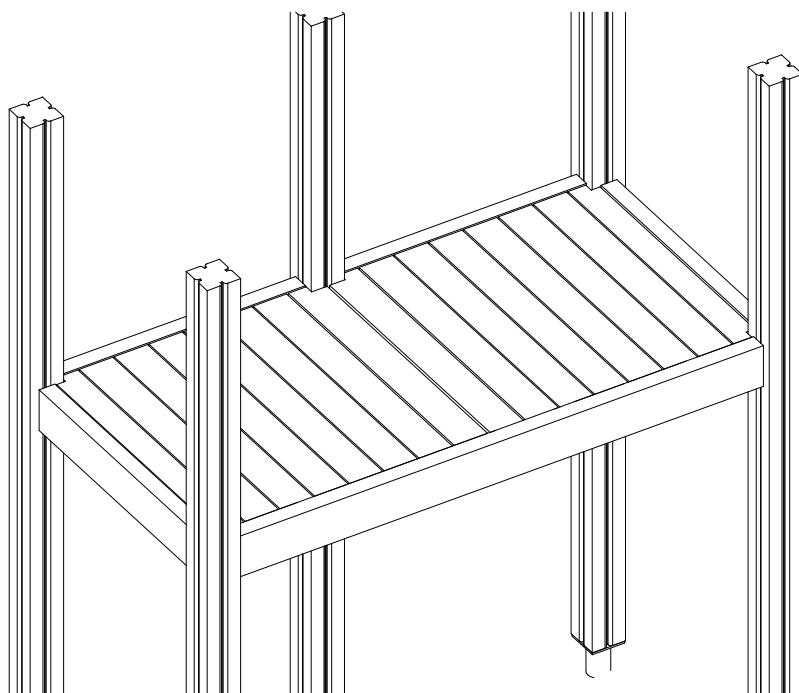

- 707341-301 BLUE
- 707341-302 RED
- 707341-303 BEIGE
- 707341-304 GREY
- 707341-305 BLACK

DET 1

DET 2

OPTIO 1

OPTIO 2

① 900240	PCS	② 980101	PCS
	12		16
Ø8x70		Ø4.5x70	
	PCS		PCS
	PCS		PCS
○ 706443	PCS	○ 707435	PCS
			
32x45x702		750x770	
○ 707436	PCS	○ 707437	PCS
			
750x770		32x45x1502	
	PCS	○ 707441	PCS
			
		750x770	