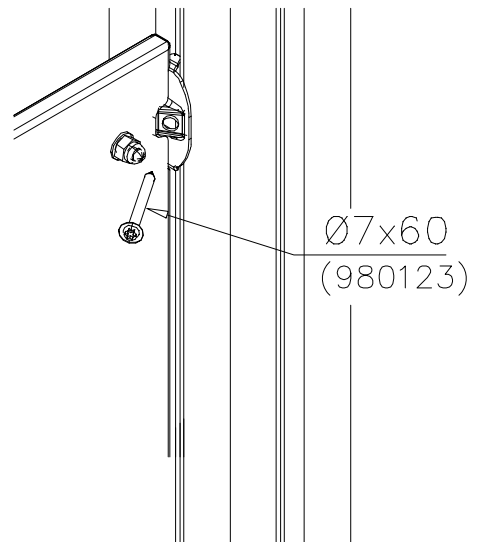

HIGH WALL OPTIONS

707430	707459	712438	
 <p data-bbox="118 667 258 698">702x1000</p>	 <p data-bbox="466 667 606 698">702x1200</p>	 <p data-bbox="874 667 1015 698">702x1220</p>	

DET 1

DET 2

① 705372	PCS	② 900240	PCS
	1		20
1600x2440		Ø8x70	
③ 980128	PCS	④ 980123	PCS
	6		12
Ø7x40		Ø7x60	
	PCS		PCS
	PCS		PCS