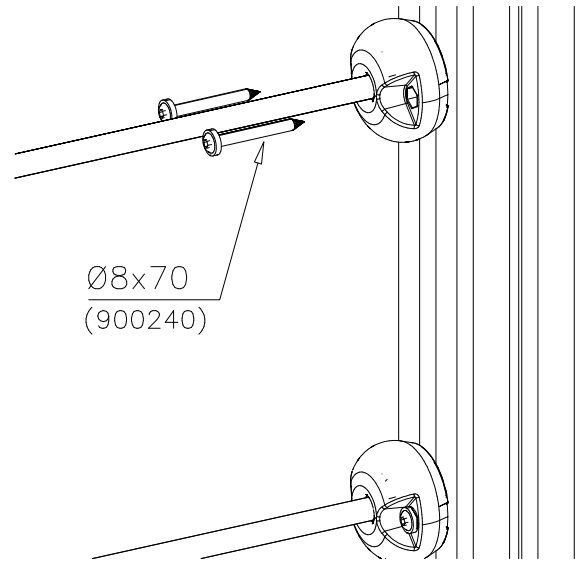

DET 2

INFO:

Asennusmitta /
Installation
dimension

① 707530	PCS	② 900240	PCS
	1		24
755x2355		Ø8x70	
③ 909867	PCS	④ 980150	PCS
	4		10
M8x70		M8	
	PCS		PCS
	PCS		PCS

1:25

NET OPTIONS

707530

755x2355