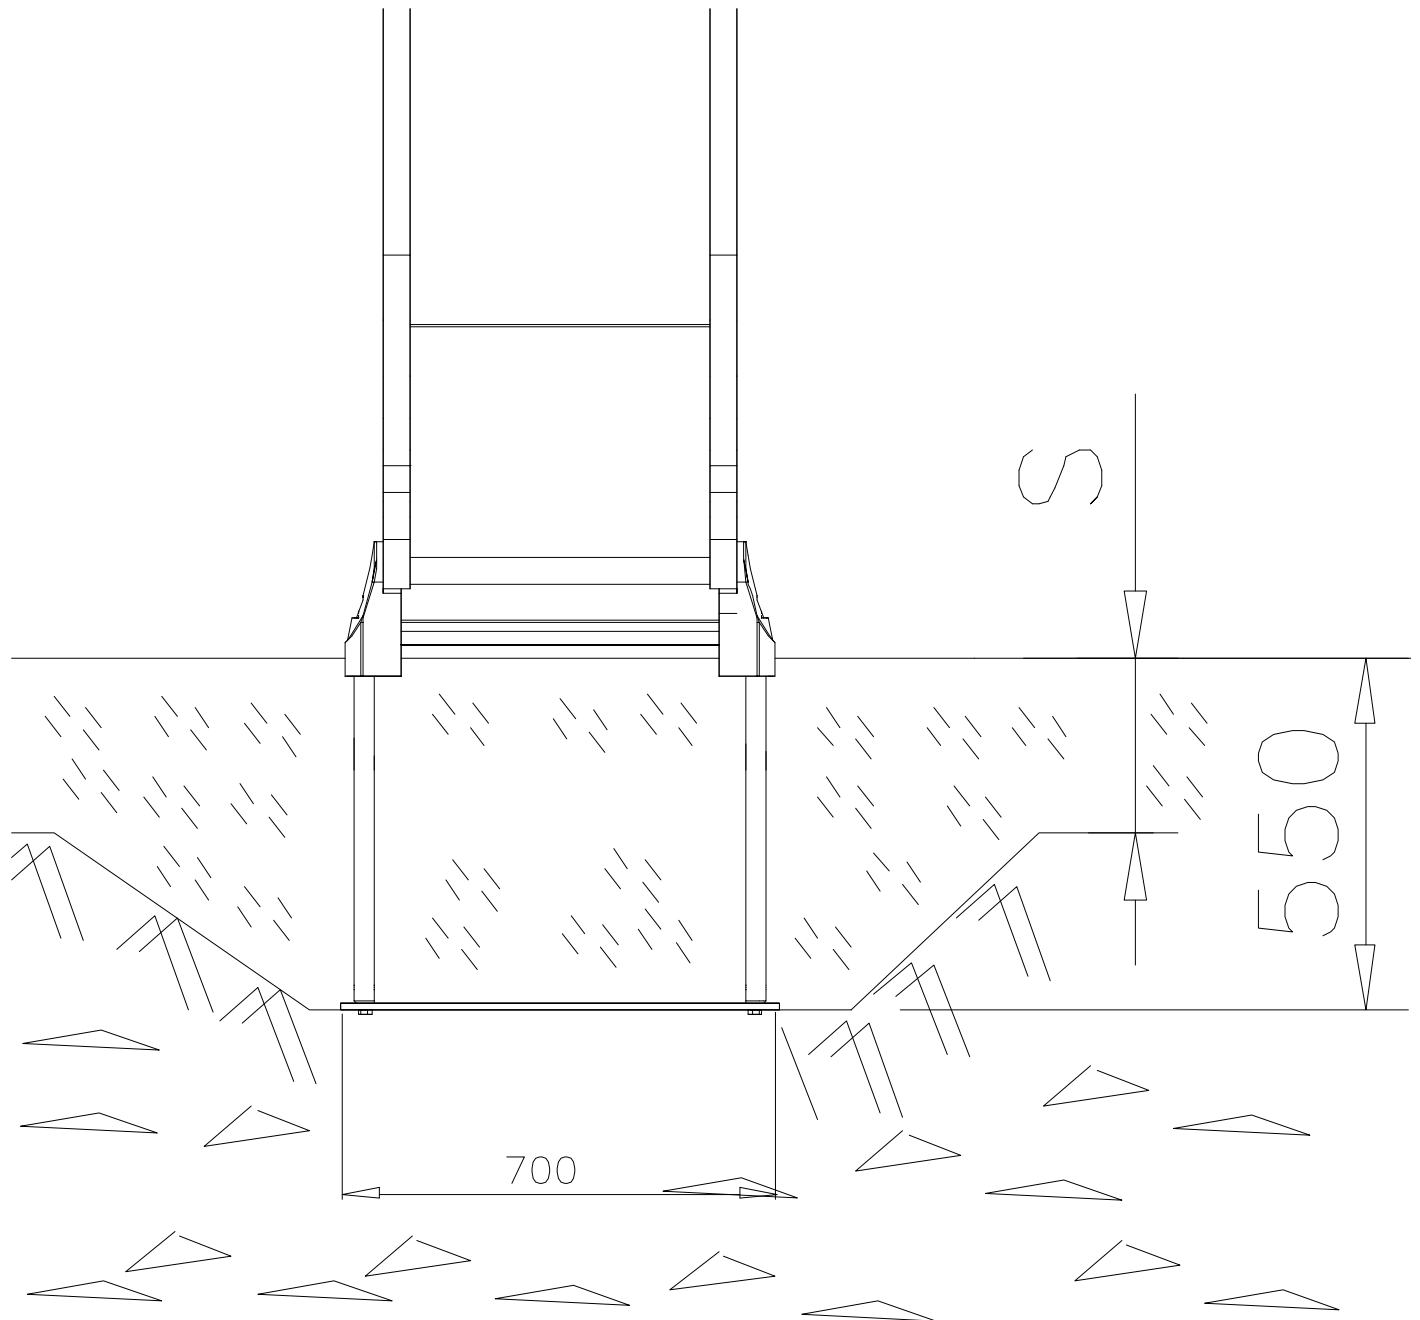

OPTION FOOT

①	911155	PCS		PCS
		1		
	90x90x650			

LAPPSET

DEEP FOUNDATION

SLIDE WOOD

DATE: 22.5.2015

1(1)

SLIDE OPTIONS