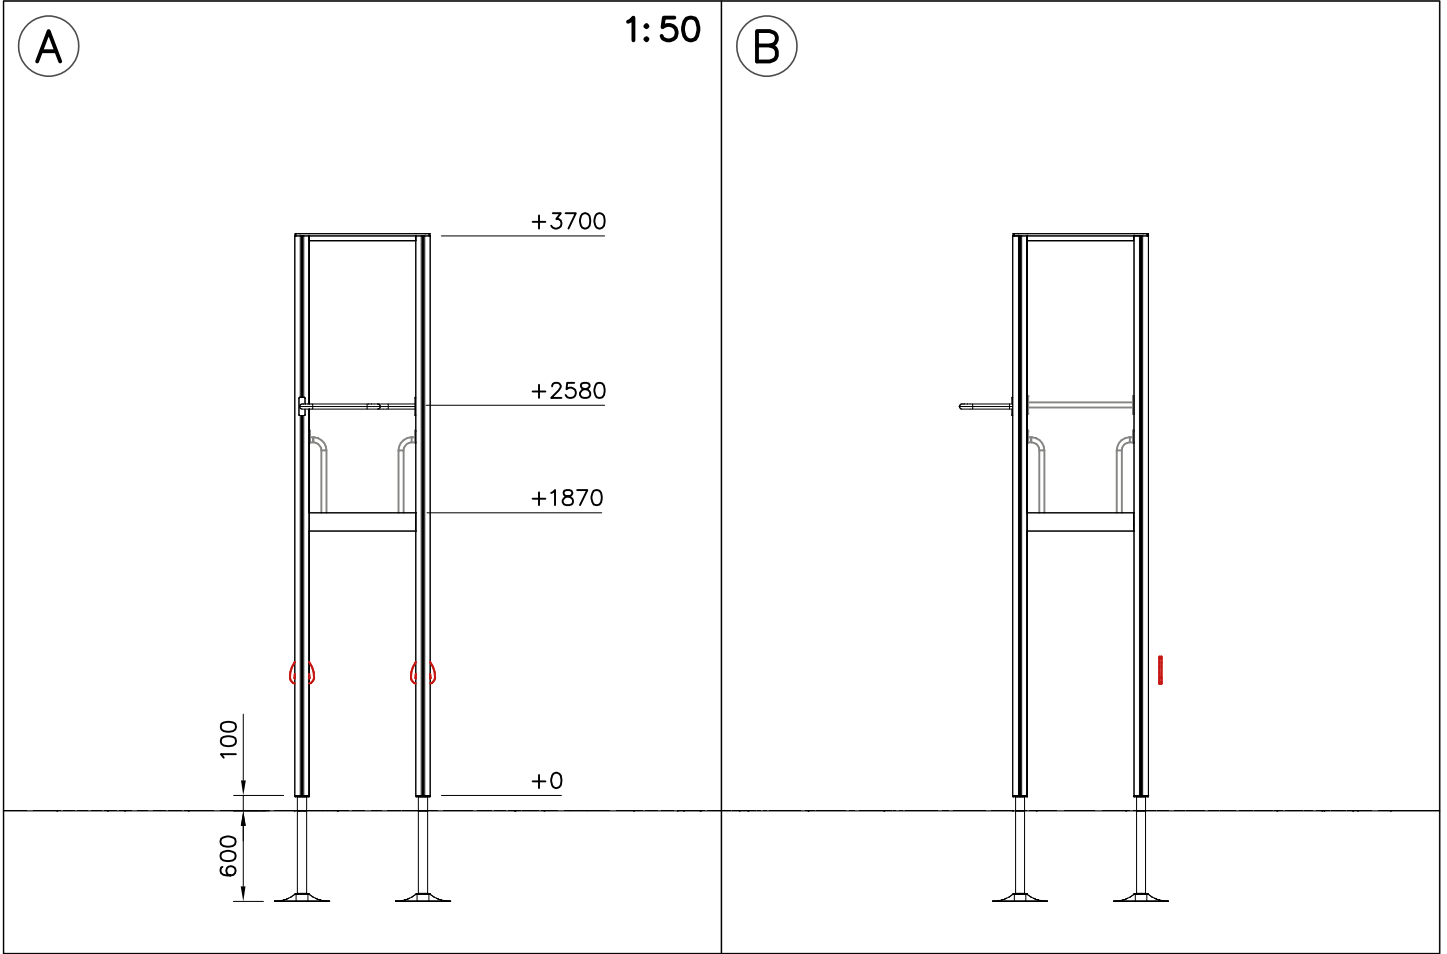

DATE: 2.8.2024

1:50