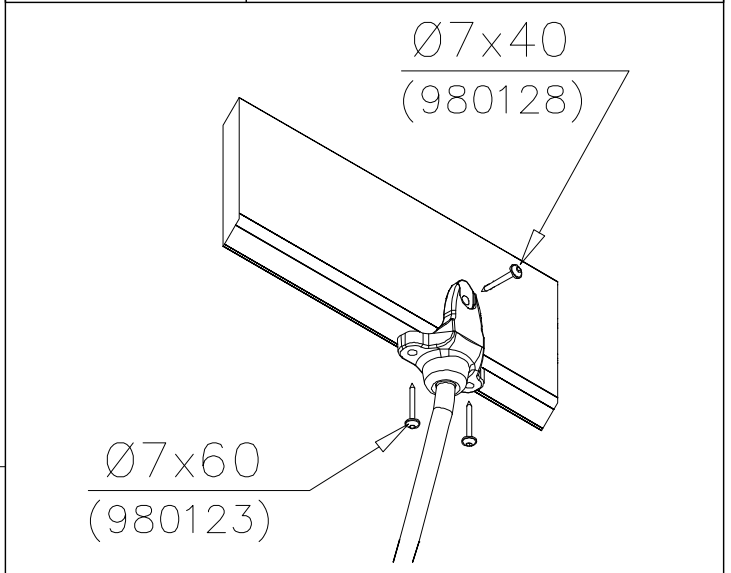

DET 1

DET 2

DET 3

RINGS OPTIONS		
706735	706735-301	BLUE
	706735-302	RED
	706735-303	BEIGE
	706735-304	GRAY
	706735-305	BLACK
	706735-306	YELLOW

① 706746	PCS	② 909530	PCS
	1		4
45x640x701		55.9x127.5	
③ 900240	PCS	④ 980151	PCS
	4		4
Ø8x70		Ø16/8.4x1.6	
⑤ 905112	PCS		PCS
	4		
Ø22			
	PCS		PCS