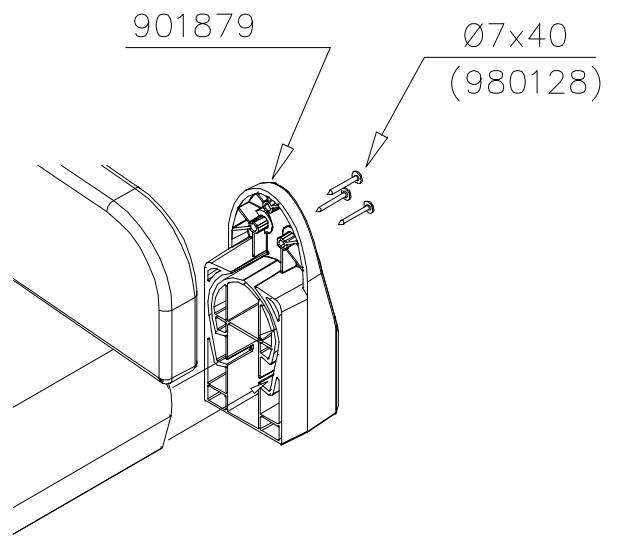

## DEEP FOUNDATION

DATE: 21.9.2016

5(5)

DET 7

Insert sheet metal IN to the plastic cover.

DET 8

DET 9

WALL OPTIONS		
706540	706540-701	BLUE
	706540-702	YELLOW
	706540-703	LIME
	706540-704	DARK GRAY
	706540-705	LIGHT GRAY
	706540-706	RED
	706540-707	GREEN
	706540-708	FUXIA
20x702x415		