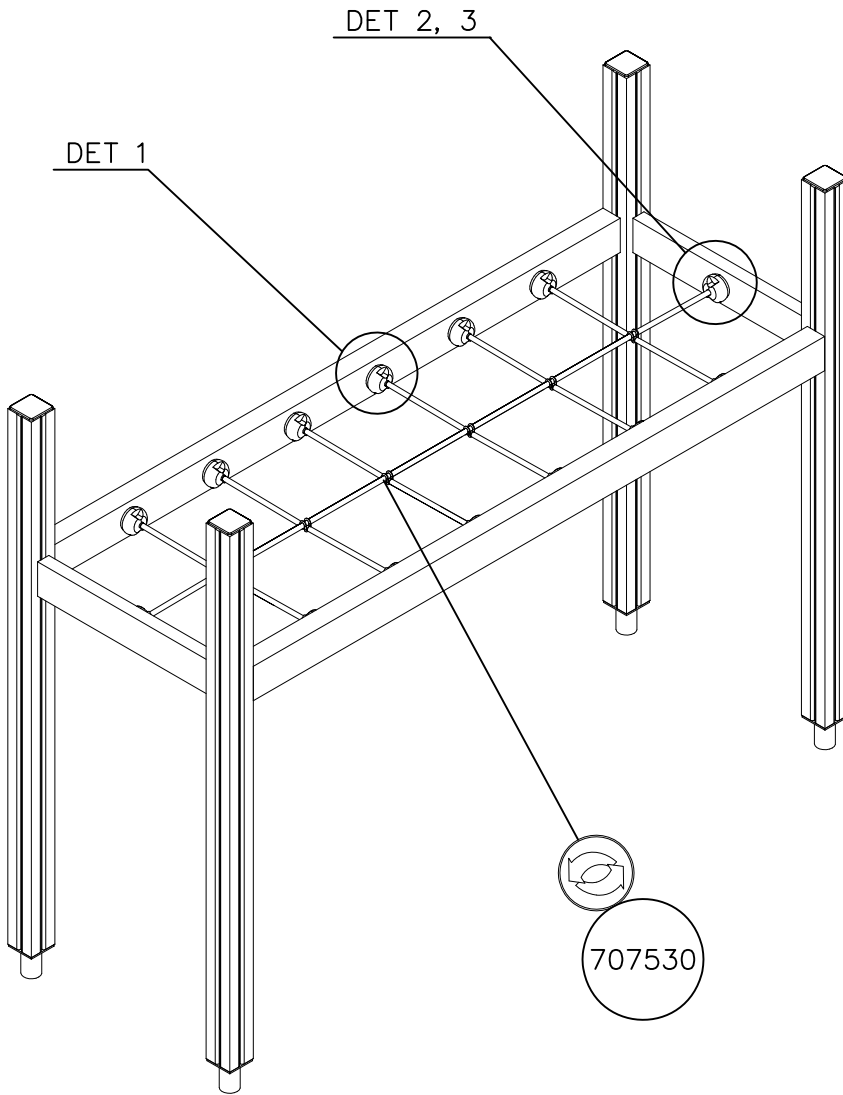

DET 1

DET 2

INFO:

Asennusmitta /  
Installation  
dimension

① 707530	PCS	② 900240	PCS
	1		24
755x2355		Ø8x70	
③ 909867	PCS	④ 980150	PCS
	4		10
M8x70		M8	
	PCS		PCS
	PCS		PCS

1:25

NET OPTIONS

707530