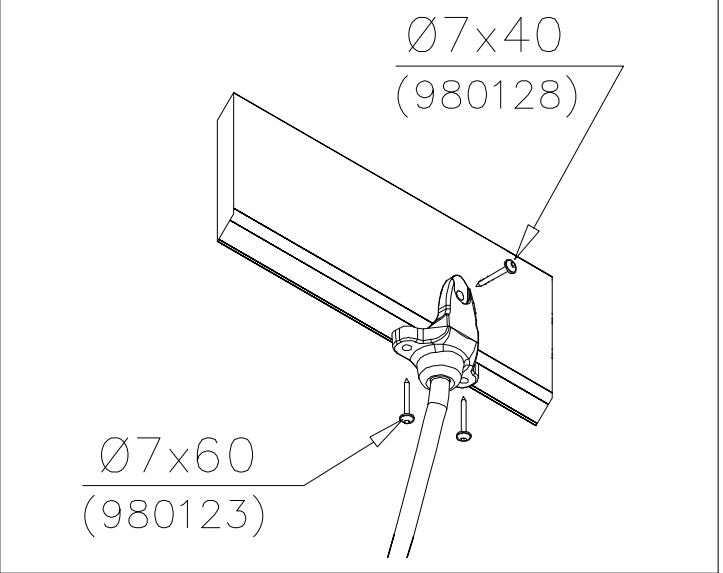

DET 1

DET 2

DET 3

① 706600	PCS	② 980128	PCS
	1	 Ø7x40	2
③ 980123	PCS		PCS
 Ø7x60	4		
	PCS		PCS
	PCS		PCS

TRAPEZE OPTIONS

706600	706600-301	BLUE
	706600-302	RED
	706600-303	BEIGE
	706600-304	GRAY
	706600-305	BLACK
	706600-306	YELLOW