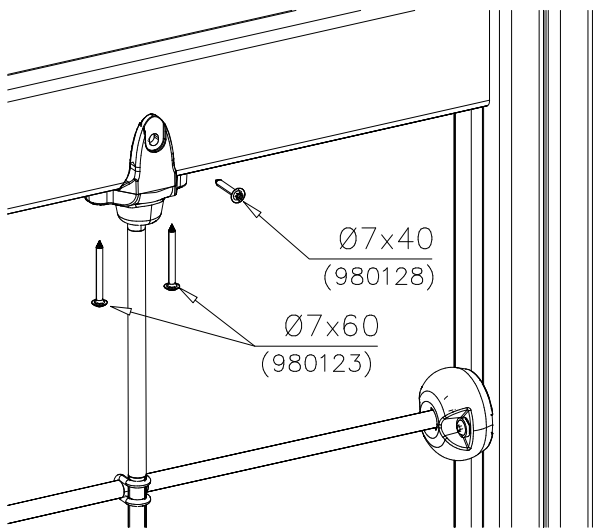

NET OPTIONS

705372

1600x2440

705372-301	BLUE
705372-302	RED
705372-303	BEIGE
705372-304	GREY
705372-305	BLACK
705372-306	YELLOW

DET 1

DET 2

INFO:

Asennusmitta /
Installation
dimension