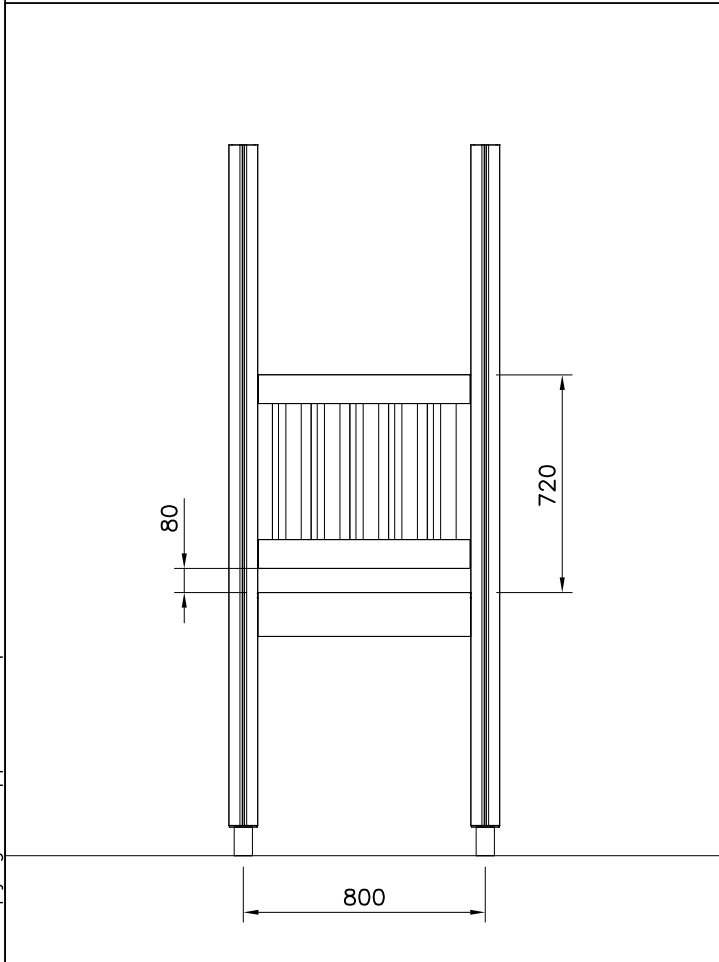

DET 1

DET 2

DET 3

RINGS OPTIONS		
706735	706735-301	BLUE
	706735-302	RED
	706735-303	BEIGE
	706735-304	GRAY
	706735-305	BLACK
	706735-306	YELLOW

① 706746	PCS	② 909530	PCS
	1		4
45x640x701		55.9x127.5	
③ 900240	PCS	④ 980151	PCS
	4		4
Ø8x70		Ø16/8.4x1.6	
⑤ 905112	PCS		PCS
	4		
Ø22			
	PCS		PCS