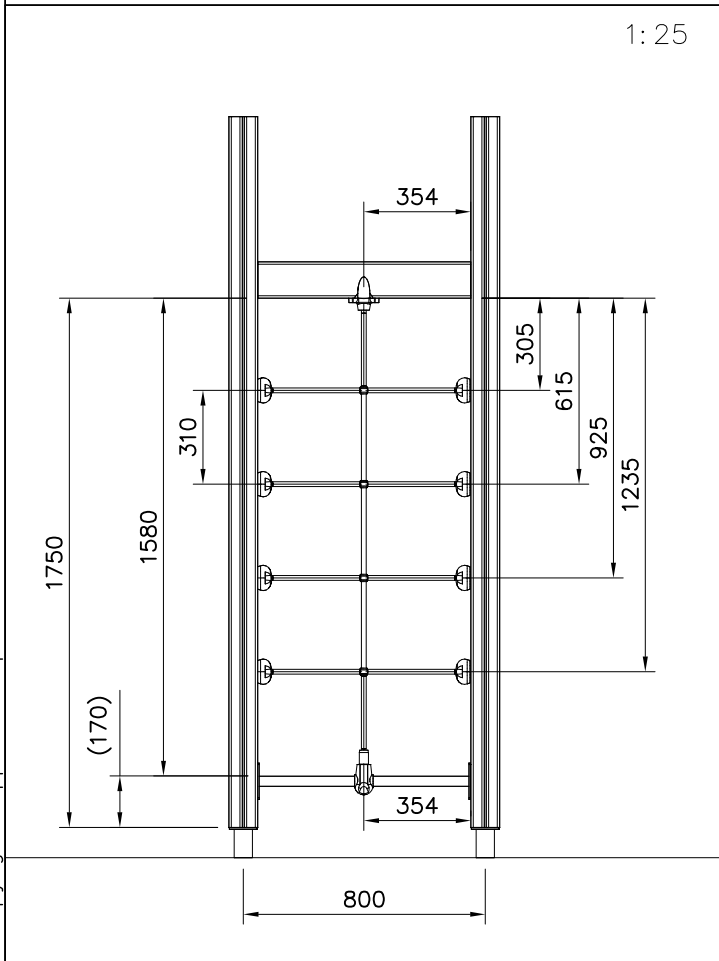

- EN/AS Impact Area 126.8 m<sup>2</sup>
- - - - Falling Space 126.4 m<sup>2</sup>  
Max Falling Height 2690 mm

 <p>M10 905104</p>	 <p>S 600</p>	 <p>Ø7x40 901879</p> <p>Hov! Slide sheet gap Liukupelti rako.</p>
 <p>M12x40 Ø24/13</p>	 <p>100 S 600</p>	

# POLE

DATE: 15.5.2014

**1(1)**

①	905086	PCS	②	909214	PCS
		1			1
	Ø44/13.5		M12x50		
		PCS			PCS
		PCS			PCS
		PCS			PCS
		PCS			PCS
		PCS			PCS
		PCS			PCS
		PCS			PCS
		PCS			PCS

① 900240  Ø8x70	PCS 20	② 900342  M8x16	PCS 2
③ 901182  Ø11/M8x40	PCS 1	④ 901900  20.5x36.2x56	PCS 2
⑤ 980150  M8	PCS 1	⑥ 909850  M8x25	PCS 1
⑦ 980128  Ø7x40	PCS 1	⑧ 980123  Ø7x60	PCS 2