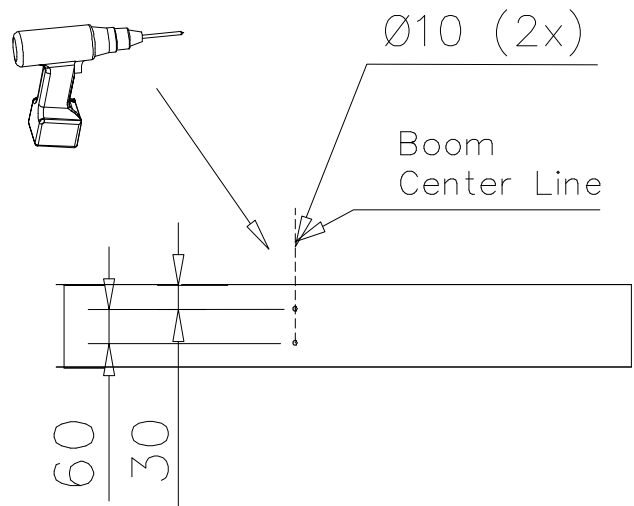

NET OPTIONS

707530

755x2355

707530-301	BLUE
707530-302	RED
707530-303	BEIGE
707530-304	GREY
707530-305	BLACK
707530-306	YELLOW

DET 1

DET 2

DET 3