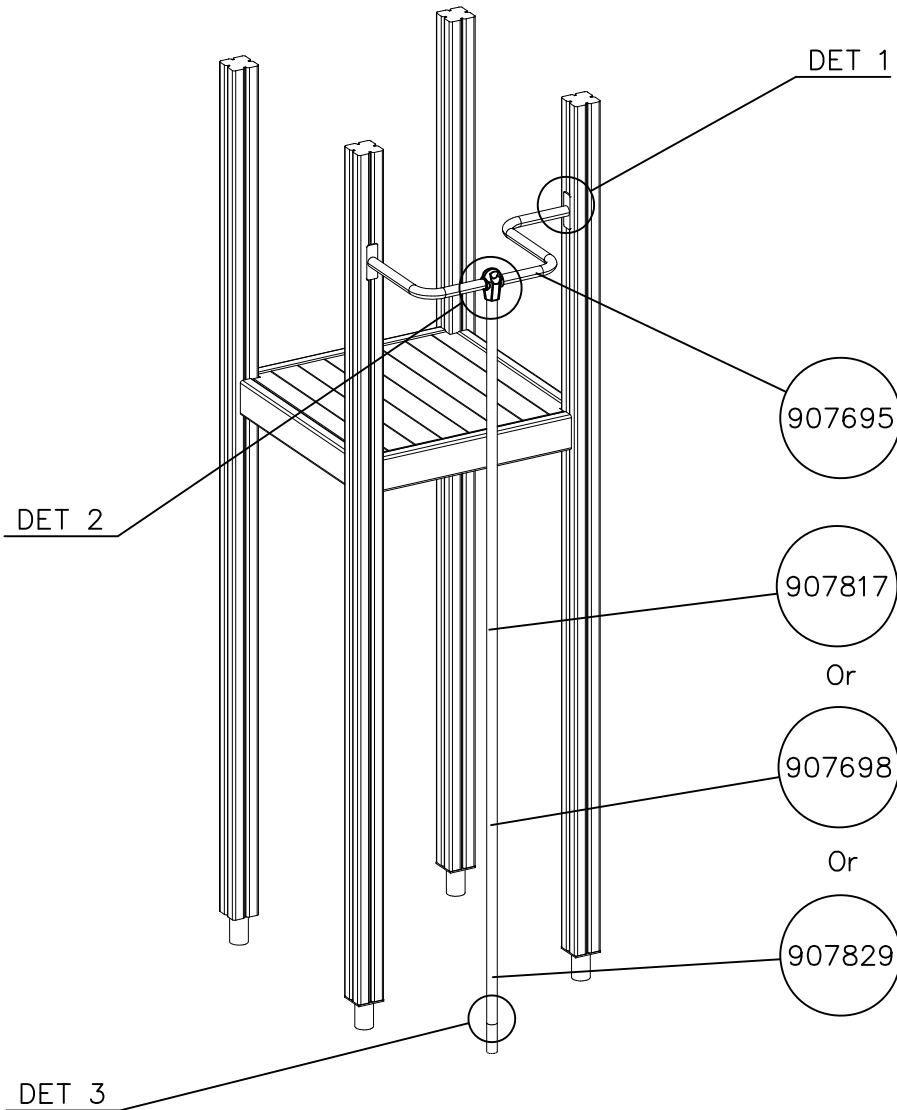

BOOM OPTIONS		
706510	706510-602	DARK BROWN
	706510-603	LIGHT BROWN
	706510-604	LIGHT GRAY
		
45x120x1030		

DET 1

DET 2 M8x60  
(909866)

DET 3

① 900240	PCS	② 900342	PCS
	4		2
Ø8x70		M8x16	
③ 901900	PCS	④ 901939	PCS
	2		1
20.5x36.2x56		M12x70	
⑤ 909850	PCS	⑥ 980150	PCS
	1		1
M8x25		M8	
⑦ 901182	PCS	⑧ 901902	PCS
	1		2
Ø11/M8x40		30.7x60.9x100	
	PCS		PCS
	PCS		PCS
○ 907829	PCS	○ 907698	PCS
	1		1
Ø33,7x1454		Ø33,7x2054	
○ 907817	PCS	○ 907695	PCS
	1		1
Ø33,7x2554			