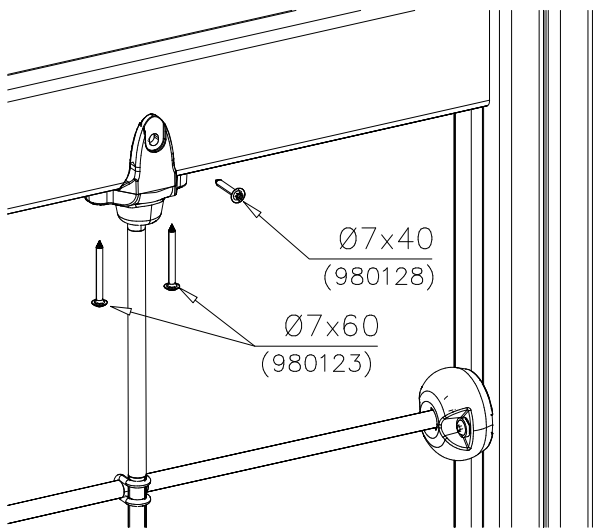

DET 2

INFO:

Asennusmitta /
Installation
dimension

① 707530	PCS	② 900240	PCS
	1		24
755x2355		Ø8x70	
③ 909867	PCS	④ 980150	PCS
	4		10
M8x70		M8	
	PCS		PCS
	PCS		PCS

1:25

NET OPTIONS

707530

755x2355