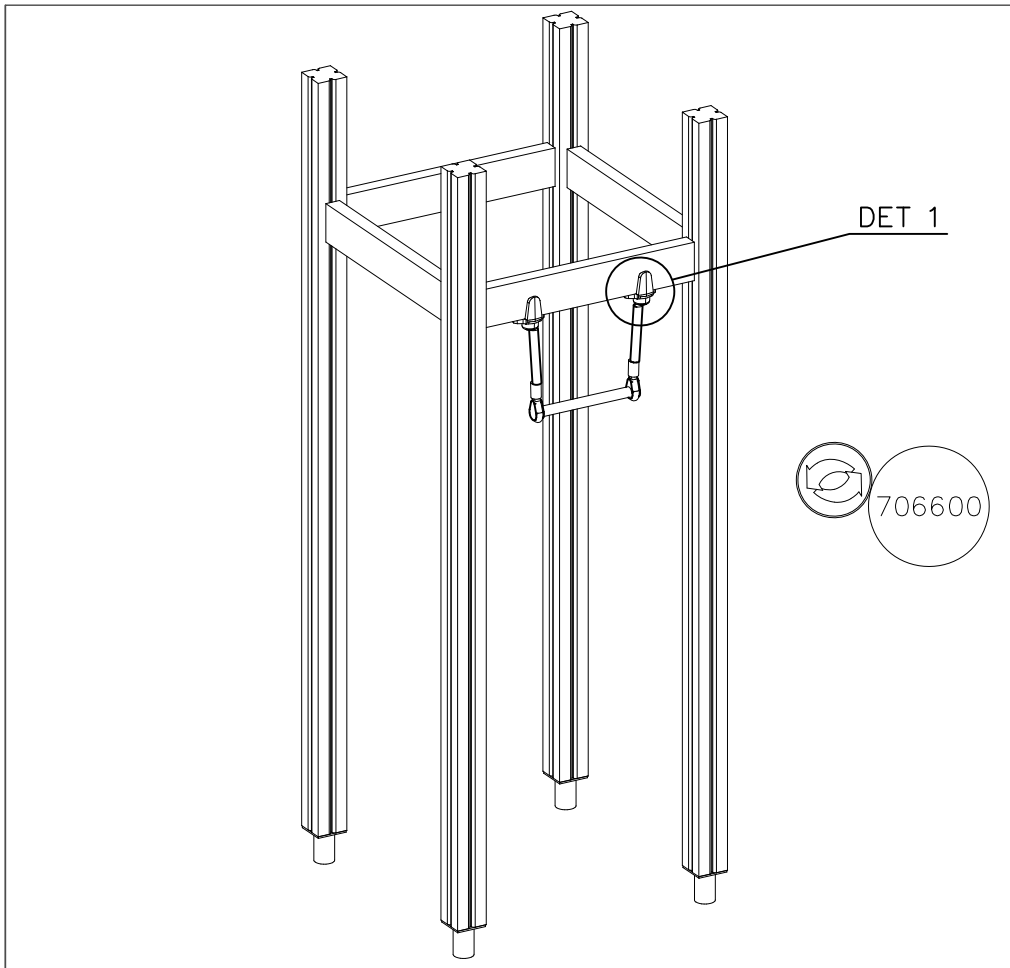

DET 1

DET 2

DET 3

① 706600	PCS	② 980128	PCS
	1	 Ø7x40	2
③ 980123	PCS		PCS
 Ø7x60	4		
	PCS		PCS
	PCS		PCS

TRAPEZE OPTIONS

706600	706600-301	BLUE
	706600-302	RED
	706600-303	BEIGE
	706600-304	GRAY
	706600-305	BLACK
	706600-306	YELLOW