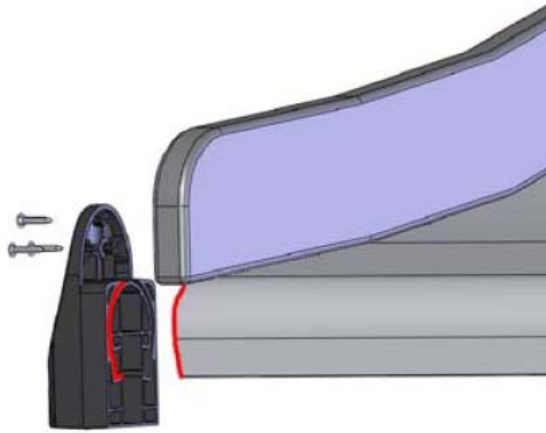

LAPPSET

DEEP FOUNDATION

DATE: 21.9.2016

5(5)

DET 7