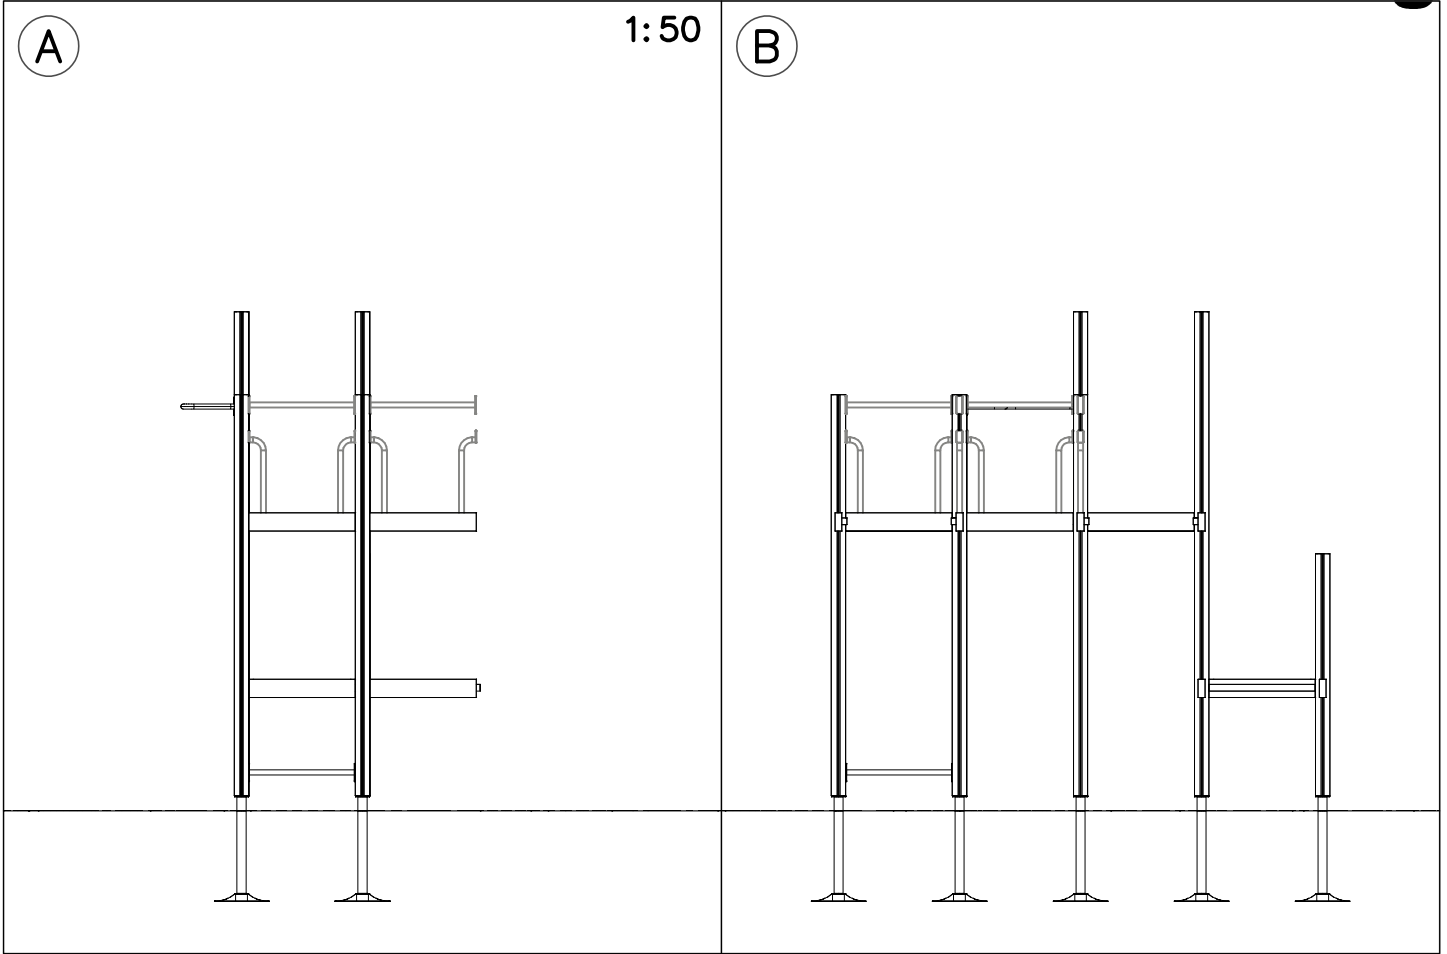

DATE: 2.8.2024

1:50