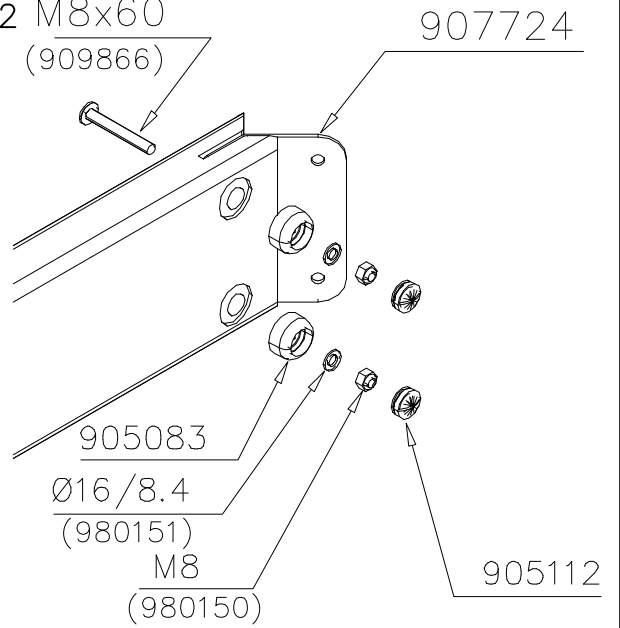

DET 2 M8x60
(909866)