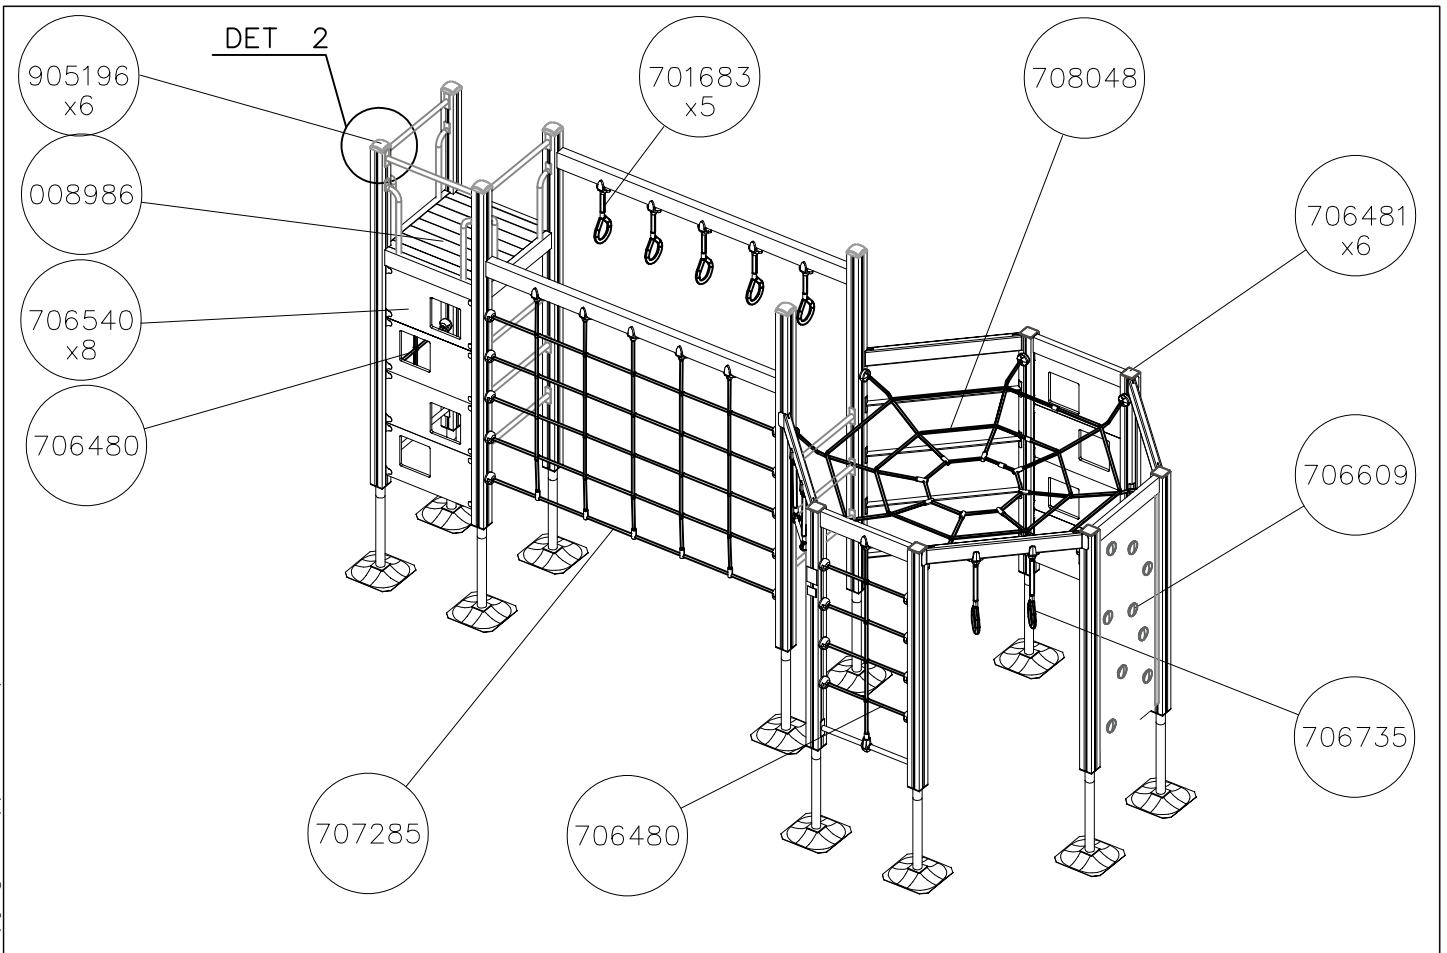

DATE: 2.8.2024