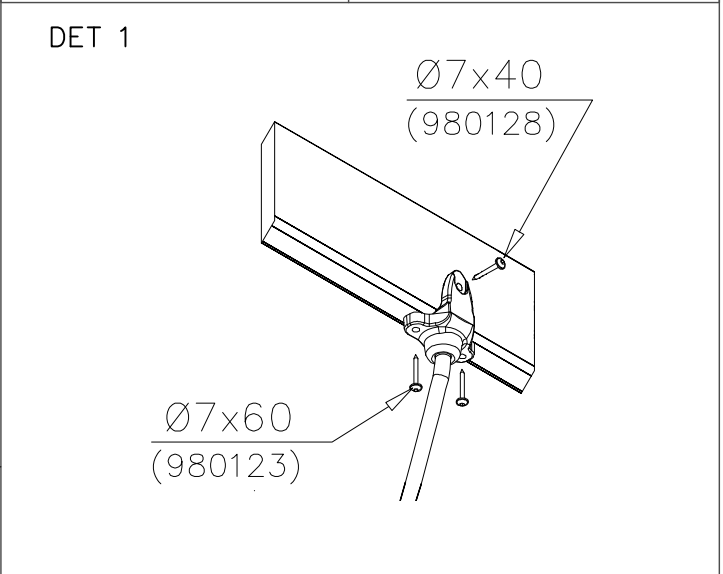

DET 1

DET 2

DET 3

RINGS OPTIONS

	706735-301	BLUE
	706735-302	RED
	706735-303	BEIGE
	706735-304	GRAY
	706735-305	BLACK
	706735-306	YELLOW

① 706746	PCS	② 909530	PCS
	1		4
45x640x701		55.9x127.5	
③ 900240	PCS	④ 980151	PCS
	4		4
Ø8x70		Ø16/8.4x1.6	
⑤ 905112	PCS		PCS
	4		
Ø22			
	PCS		PCS