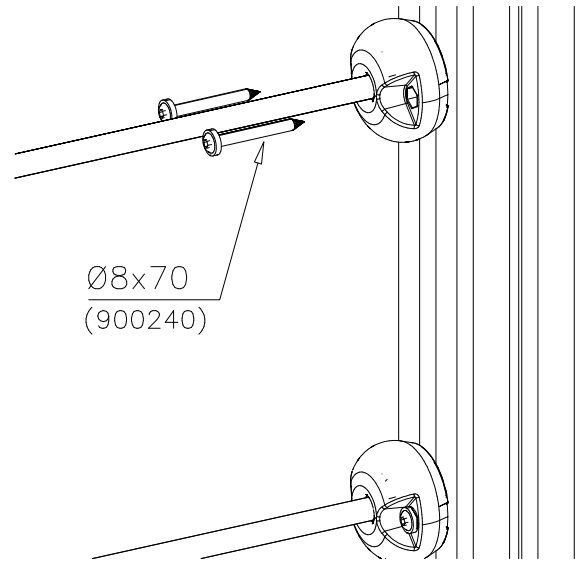

NET OPTIONS

705372

1600x2440

705372-301	BLUE
705372-302	RED
705372-303	BEIGE
705372-304	GREY
705372-305	BLACK
705372-306	YELLOW

DET 1

DET 2

INFO:

Asennusmitta /
Installation
dimension