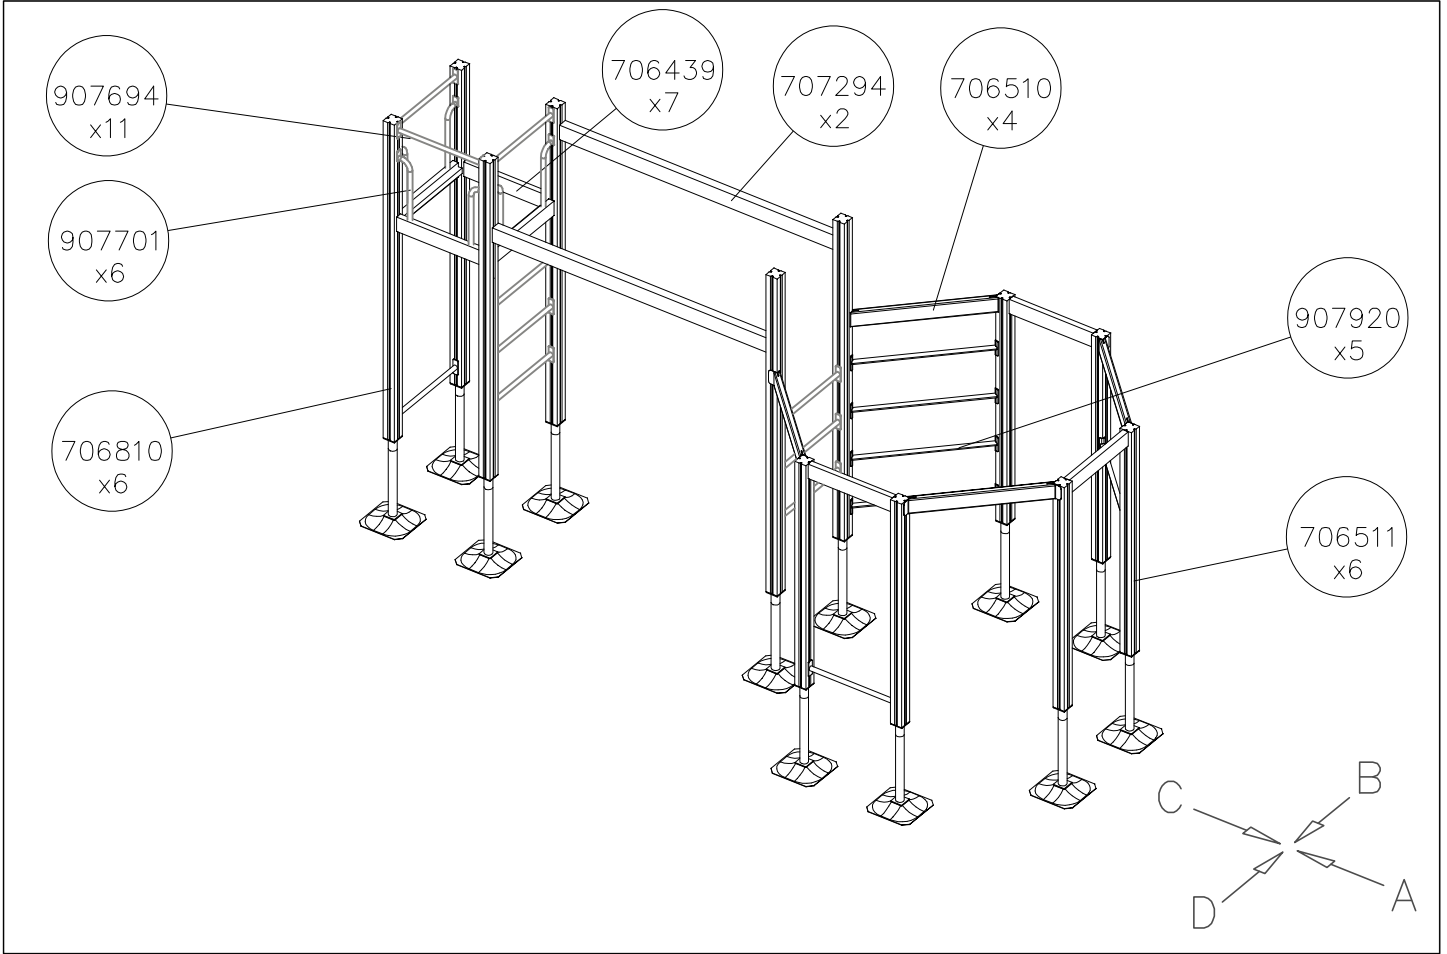

DATE: 2.8.2024