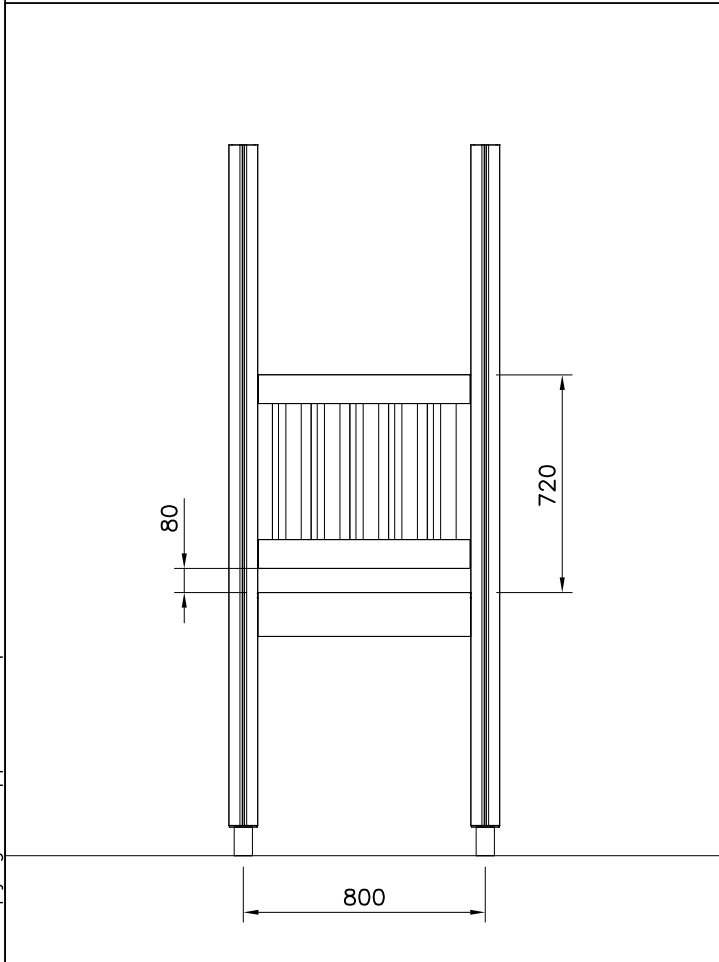

DET 1

DET 2

DET 3

RINGS OPTIONS

	706735-301	BLUE
	706735-302	RED
	706735-303	BEIGE
	706735-304	GRAY
	706735-305	BLACK
	706735-306	YELLOW

① 706746	PCS	② 909530	PCS
	1		4
45x640x701		55.9x127.5	
③ 900240	PCS	④ 980151	PCS
	4		4
Ø8x70		Ø16/8.4x1.6	
⑤ 905112	PCS		PCS
	4		
Ø22			
	PCS		PCS