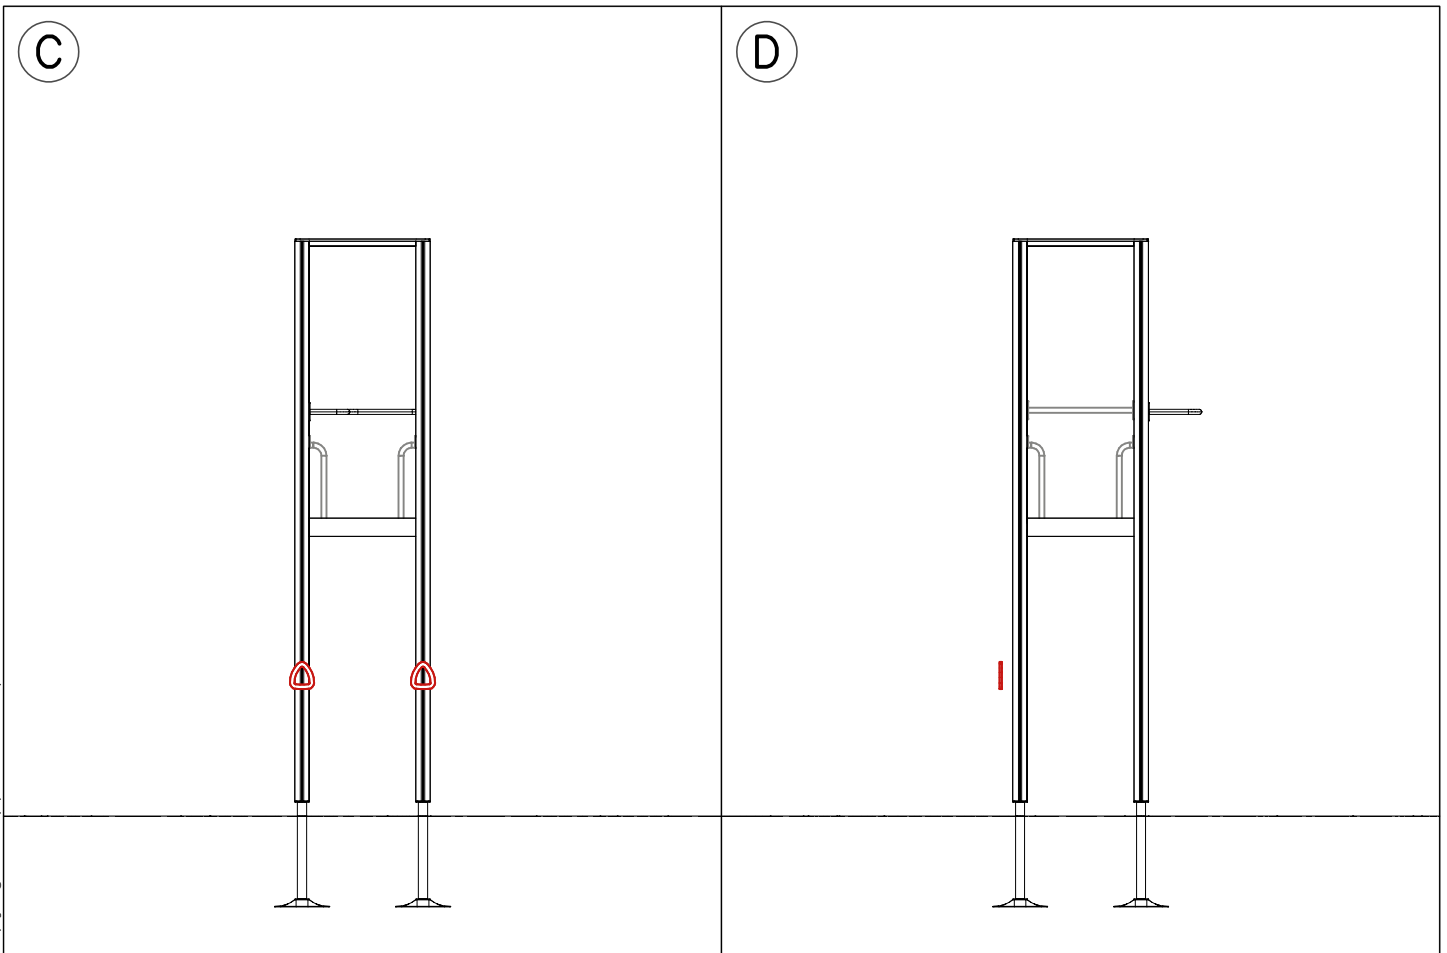

DATE: 2.8.2024

1:50