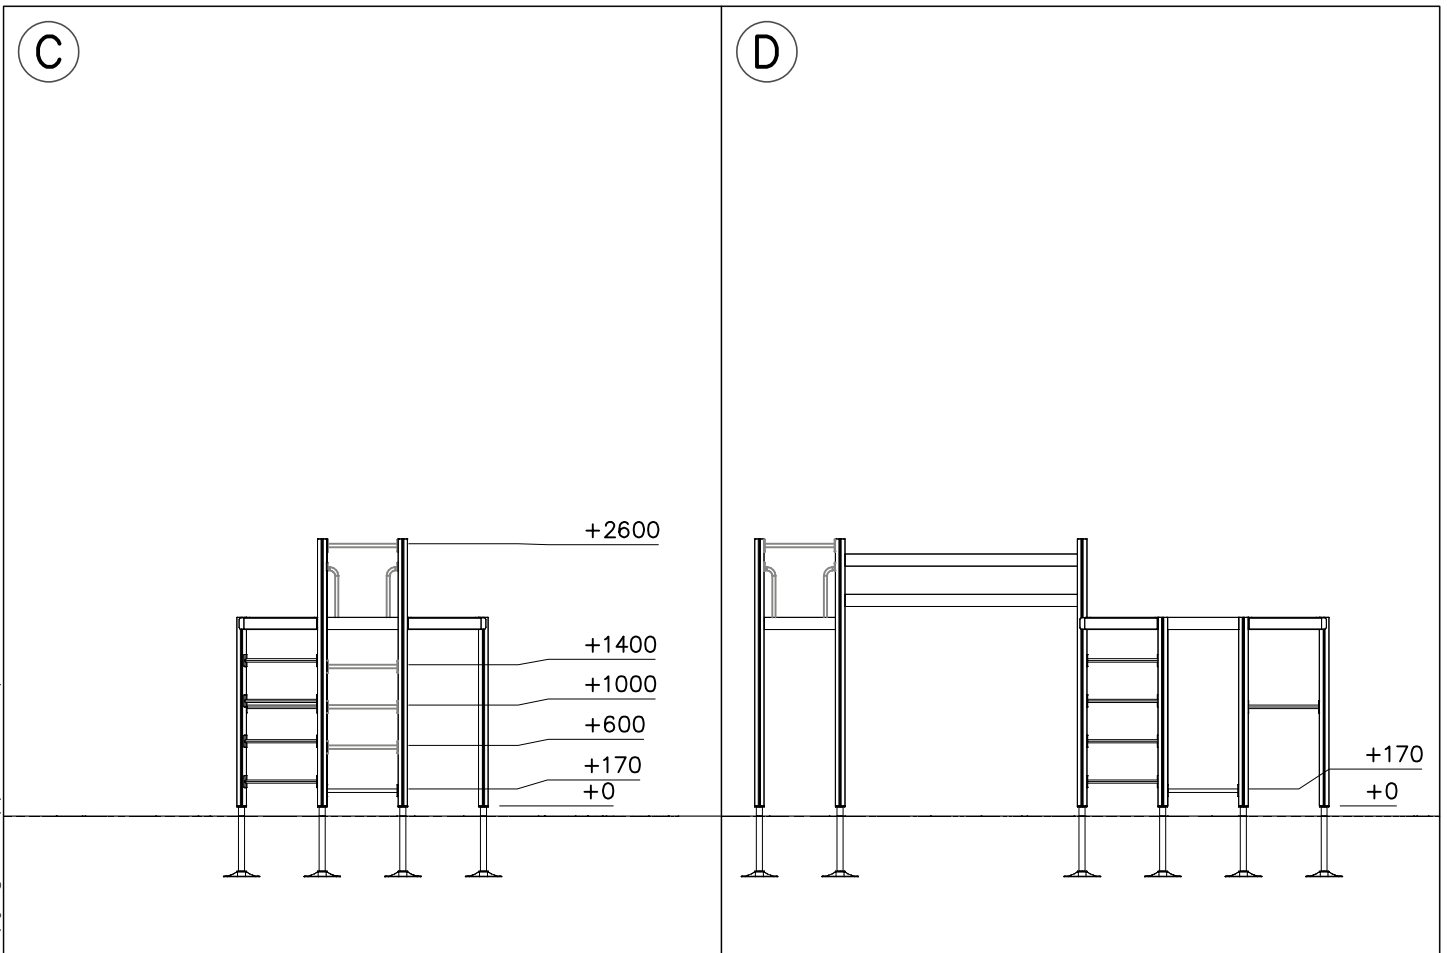

DATE: 2.8.2024

1:75