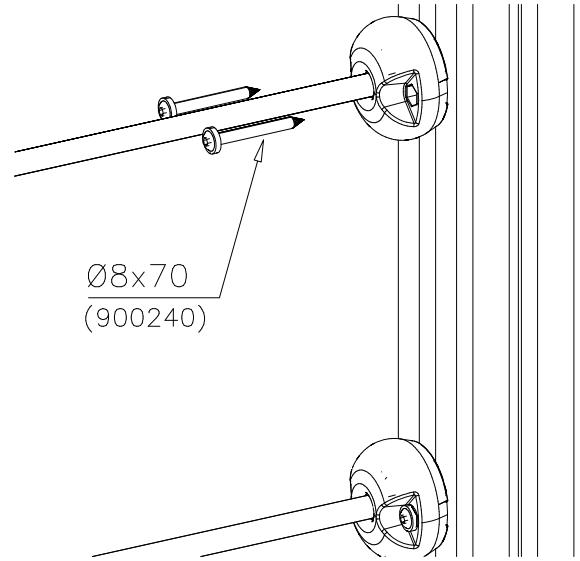

NET OPTIONS

707285

1600x2305

707285-301	BLUE
707285-302	RED
707285-303	BEIGE
707285-304	GREY
707285-305	BLACK
707285-306	YELLOW

DET 1

DET 2