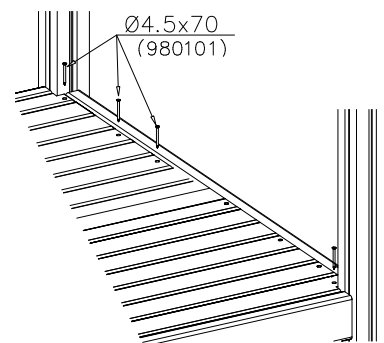

DET 1

DET 2

Naulanauha kannatinlistan puolelle.  
Nail list to the bottom.

DET 3

**Tuotekyltti tulee tuotteen mukana yhdellä seuraavista tavoista:**

**1) Metallinen tuotekyltti ja kiinnitysruuvit**

- Kiinnitä tuotekyltti ruuveilla tolppaan noin 2 metrin korkeuteen kuvan 1 mukaisesti.