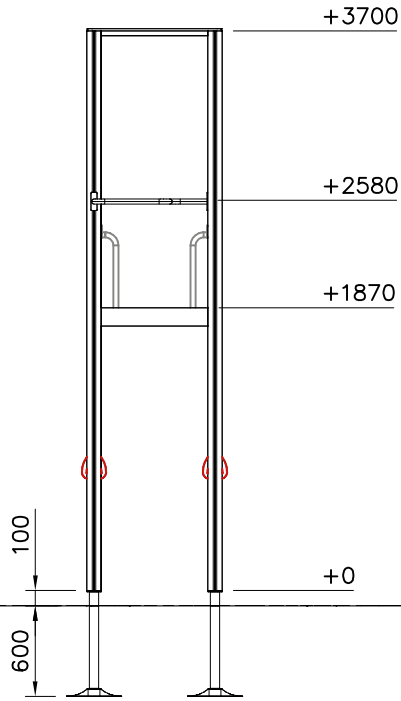

DATE: 2.8.2024

1:50

A