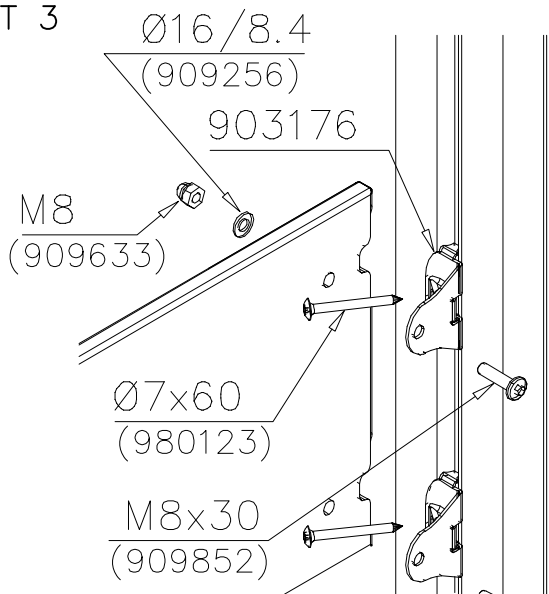

DET 1

DET 2

DET 3

① 706600	PCS	② 980128	PCS
	1		2
		Ø7x40	
③ 980123	PCS		PCS
	4		
		Ø7x60	
	PCS		PCS
	PCS		PCS

TRAPEZE OPTIONS

706600	706600-301	BLUE
	706600-302	RED
	706600-303	BEIGE
	706600-304	GRAY
	706600-305	BLACK
	706600-306	YELLOW