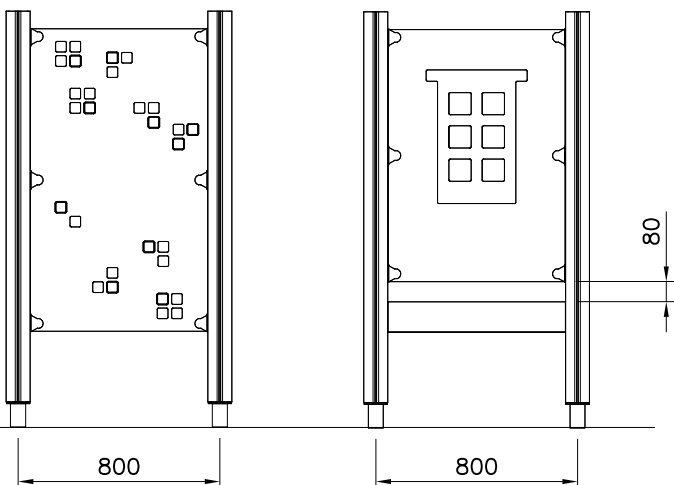

HIGH WALL OPTIONS

707430	707459	712438	
 <p data-bbox="118 667 258 698">702x1000</p>	 <p data-bbox="466 667 606 698">702x1200</p>	 <p data-bbox="874 667 1015 698">702x1220</p>	

DET 1

DET 2

① 705372	PCS	② 900240	PCS
	1		20
1600x2440		Ø8x70	
③ 980128	PCS	④ 980123	PCS
	6		12
Ø7x40		Ø7x60	
	PCS		PCS
	PCS		PCS