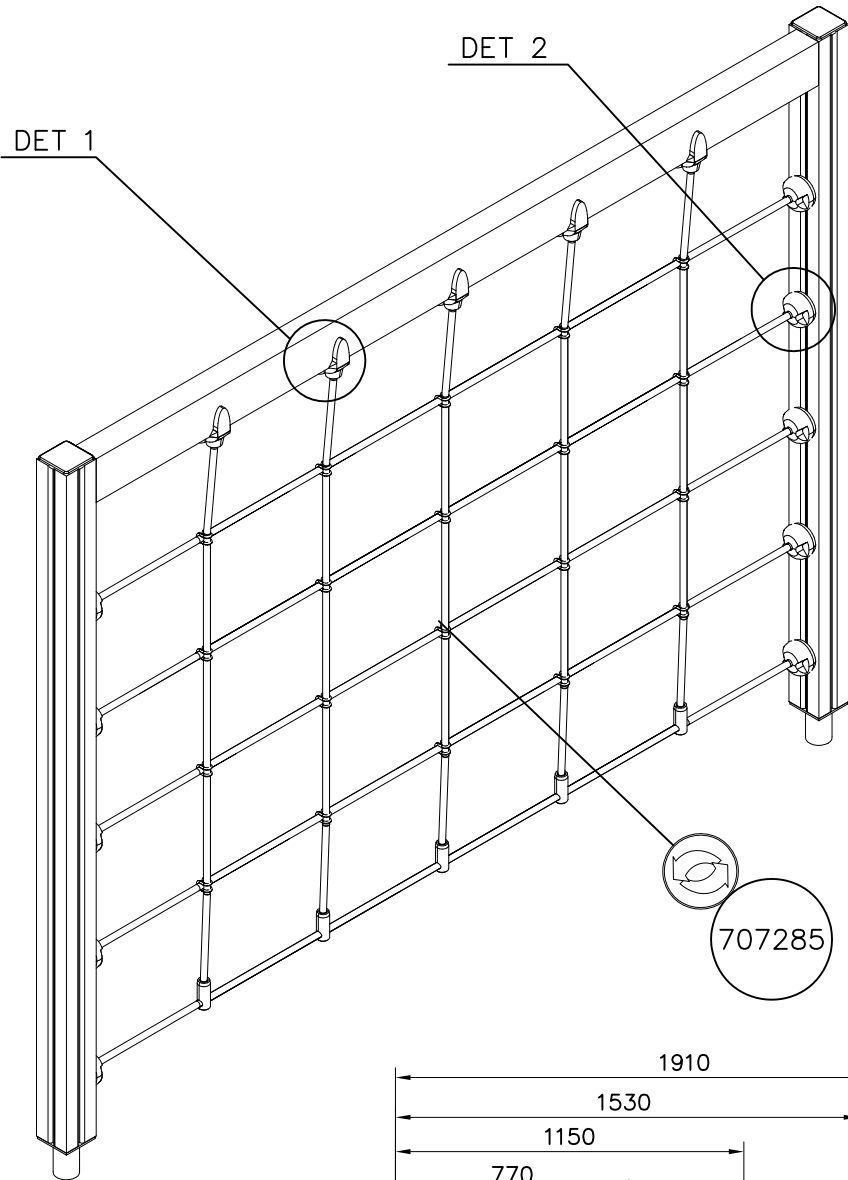

BOOM OPTIONS

707271

70x95x2480

- 707271-602 DARK BROWN
- 707271-603 LIGHT BROWN
- 707271-604 LIGHT GRAY

<p>DET 1</p> <p>905103 12x100 (909224) Ø24/13 (980154)</p>	<p>DET 2</p> <p>BOOM Ø7x60 (980123)</p>
<p>DET 3</p>	<p>DET 4</p>
<p>DET 5</p>	<p>DET 6</p>