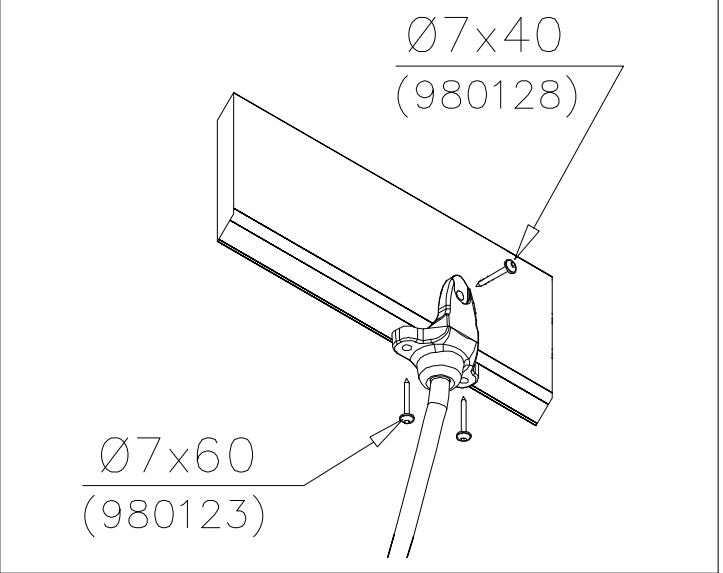

DET 1

DET 2

DET 3

① 706600	PCS	② 980128	PCS
	1		2
		Ø7x40	
③ 980123	PCS		PCS
	4		
		Ø7x60	
	PCS		PCS
	PCS		PCS

TRAPEZE OPTIONS

706600	706600-301	BLUE
	706600-302	RED
	706600-303	BEIGE
	706600-304	GRAY
	706600-305	BLACK
	706600-306	YELLOW