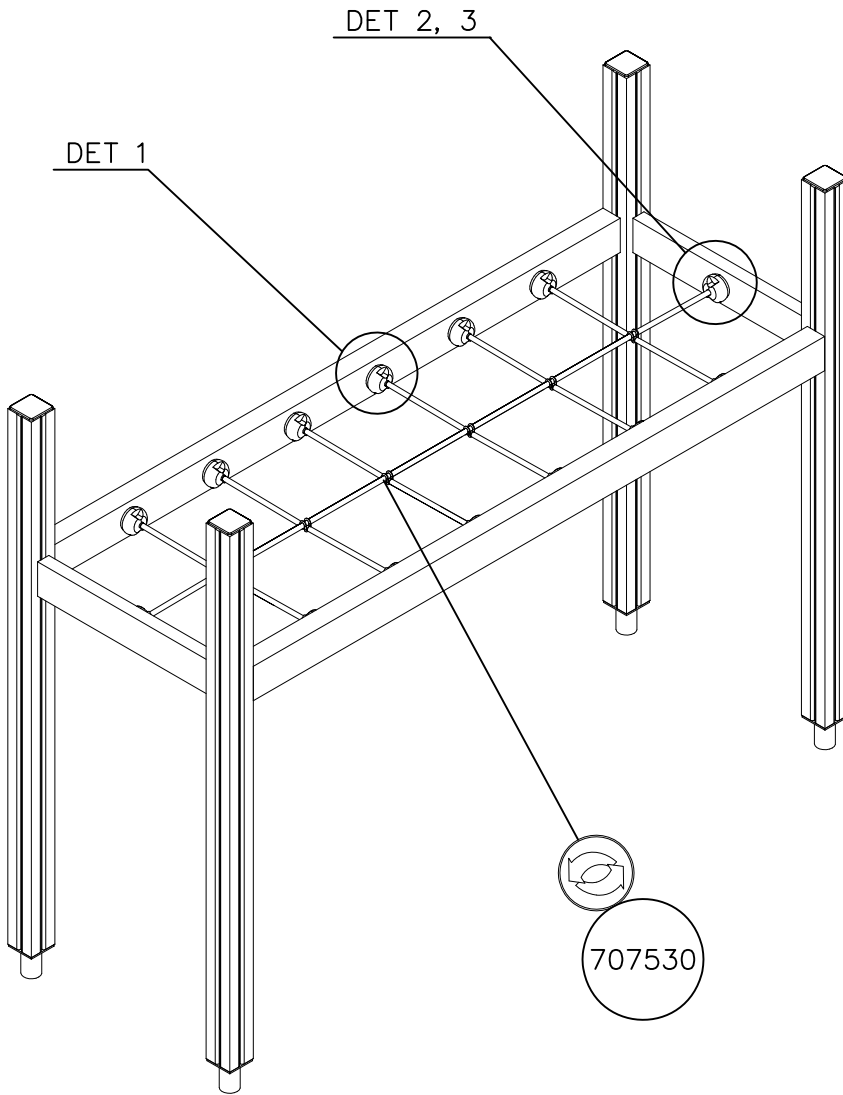

DET 2

INFO:

Asennusmitta /
Installation
dimension

① 707530	PCS	② 900240	PCS
	1		24
755x2355		Ø8x70	
③ 909867	PCS	④ 980150	PCS
	4		10
M8x70		M8	
	PCS		PCS
	PCS		PCS

1:25

NET OPTIONS

707530

755x2355