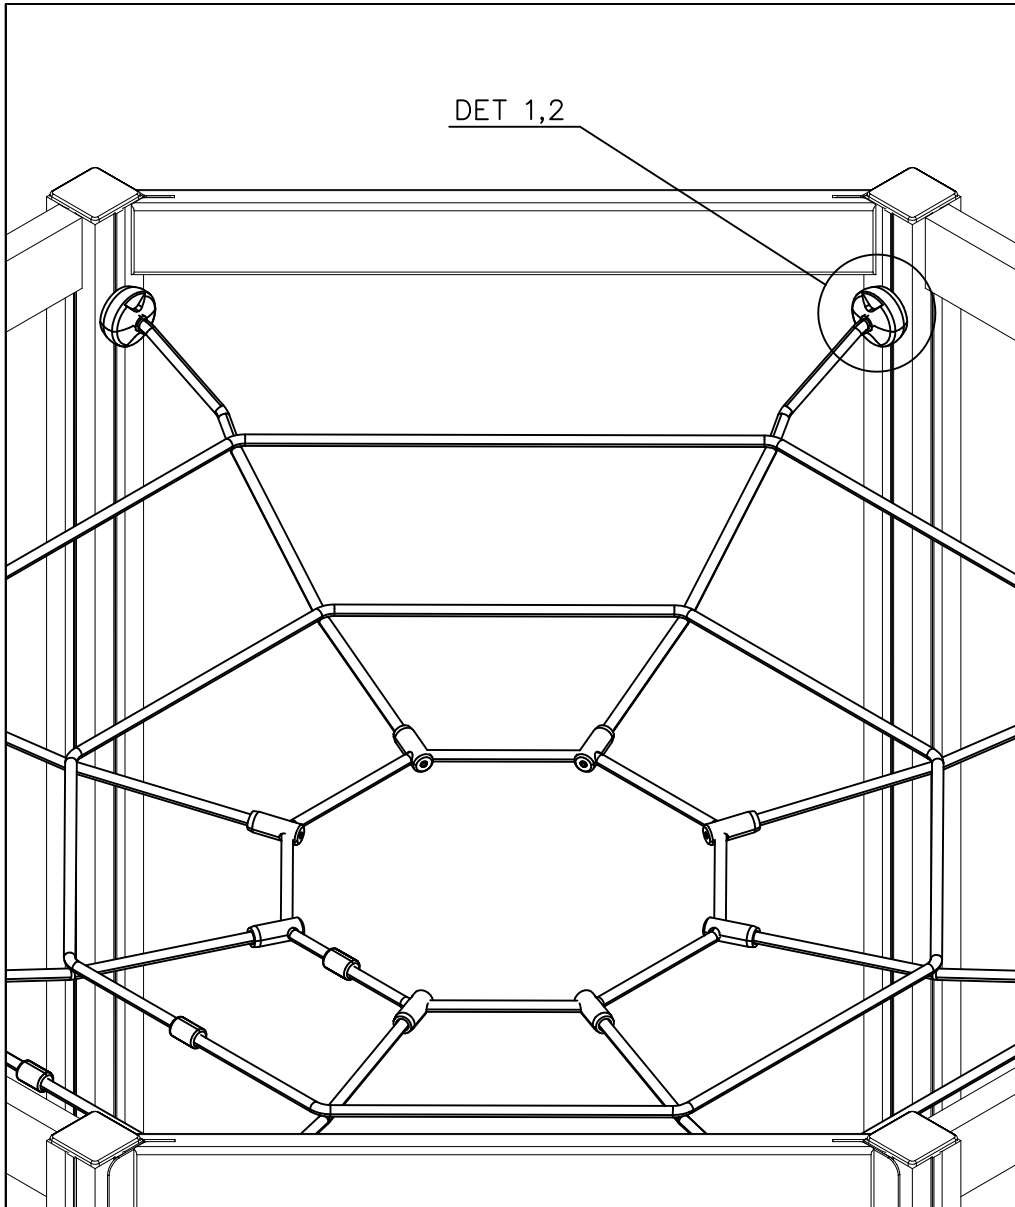

DET 2

① 903093	PCS		PCS
	16		
Ø8x90			
	PCS		PCS
	PCS	○ 708048	PCS
		2305x2305	
	PCS		PCS
	PCS		PCS