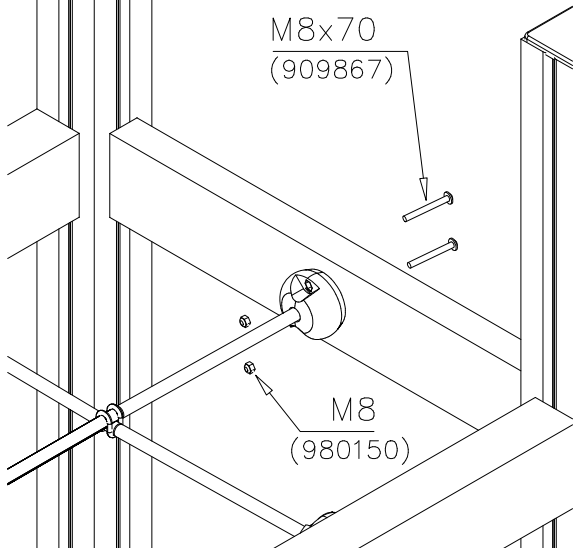

- | | |
|------------|--------|
| 707530-301 | BLUE |
| 707530-302 | RED |
| 707530-303 | BEIGE |
| 707530-304 | GREY |
| 707530-305 | BLACK |
| 707530-306 | YELLOW |

DET 1

DET 2

DET 3

① 980123  Ø7x60	PCS 40	② 909256  Ø16/8.4	PCS 40
	PCS		PCS
	PCS	○ 707590  755x755	PCS
	PCS		PCS
	PCS		PCS