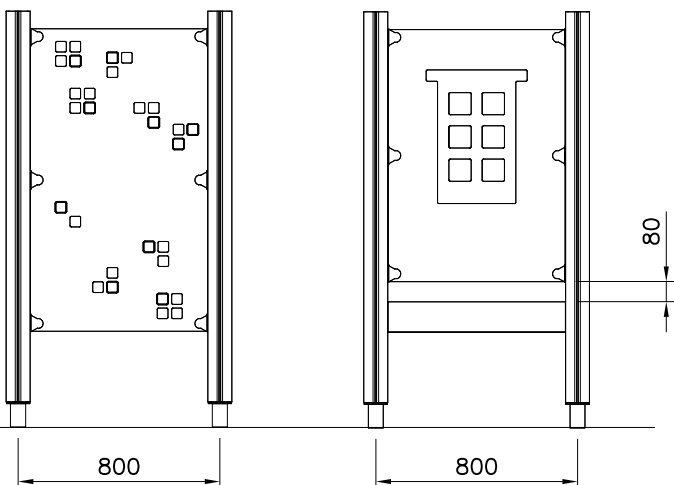

COLOR OPTIONS

-701	BLUE
-702	YELLOW
-703	LIME
-704	DARK GRAY
-705	LIGHT GRAY
-706	RED
-707	GREEN
-708	FUXIA