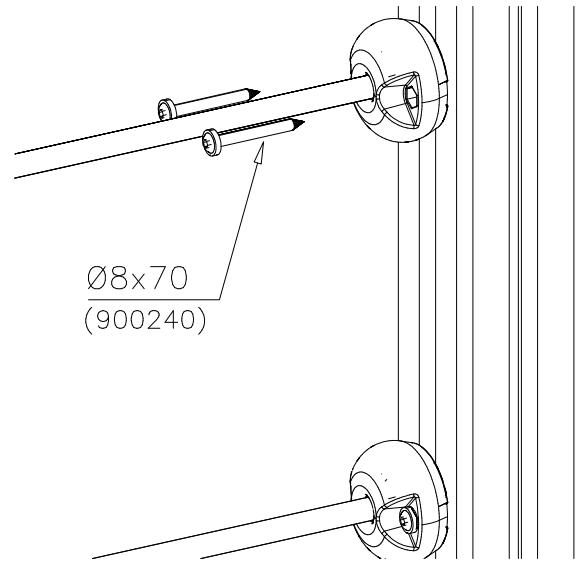

NET OPTIONS

707285

1600x2305

707285-301	BLUE
707285-302	RED
707285-303	BEIGE
707285-304	GREY
707285-305	BLACK
707285-306	YELLOW

DET 1

DET 2