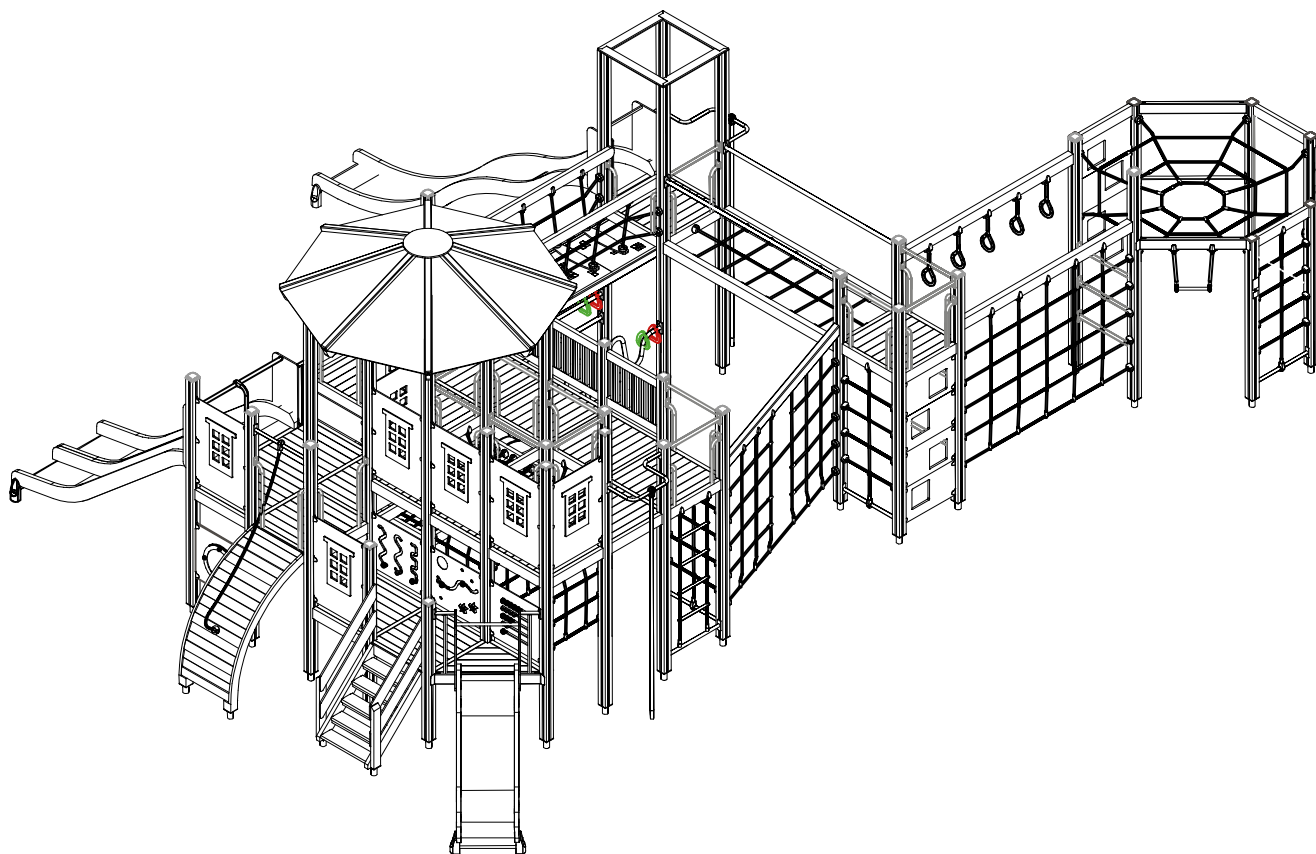

LAPPSET®

FINNO

ASENNUSOHJE
MONTERINGSANSVISNING
INSTALLATION INSTRUCTION
AUFBAUANLEITUNG
NOTICE D'INSTALLATION

DATE: 2.8.2024

Q18253