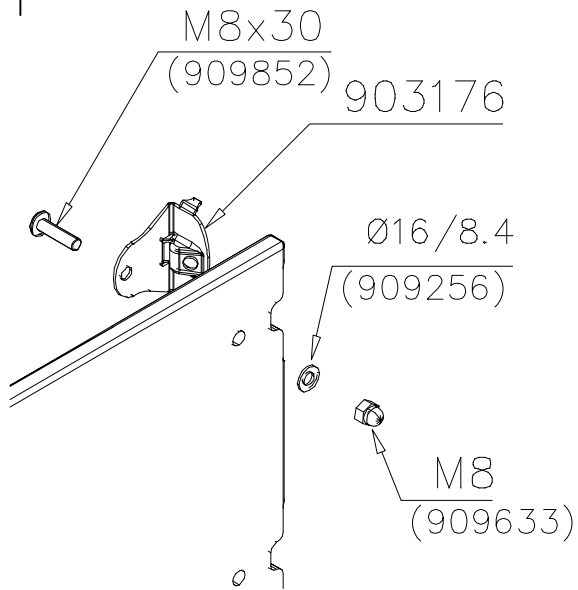

DET 1

DET 2

DET 3

① 706600	PCS	② 980128	PCS
	1		2
		Ø7x40	
③ 980123	PCS		PCS
	4		
		Ø7x60	
	PCS		PCS
	PCS		PCS

TRAPEZE OPTIONS

706600	706600-301	BLUE
	706600-302	RED
	706600-303	BEIGE
	706600-304	GRAY
	706600-305	BLACK
	706600-306	YELLOW