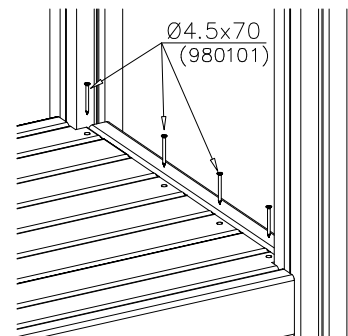

DET 1

DET 2

Naulanauha kannatinlistan puolelle.  
Nail list to the bottom.

DET 3

① 706510	PCS	② 907724	PCS
	1		2
45x120x1030			
③ 905083	PCS	④ 909866	PCS
	4		4
Ø32		M8x60	
⑤ 980151	PCS	⑥ 980150	PCS
	4		4
Ø16/8.4		M8	
⑦ 905112	PCS	⑧ 900240	PCS
	4		4
Ø22		Ø8x70	