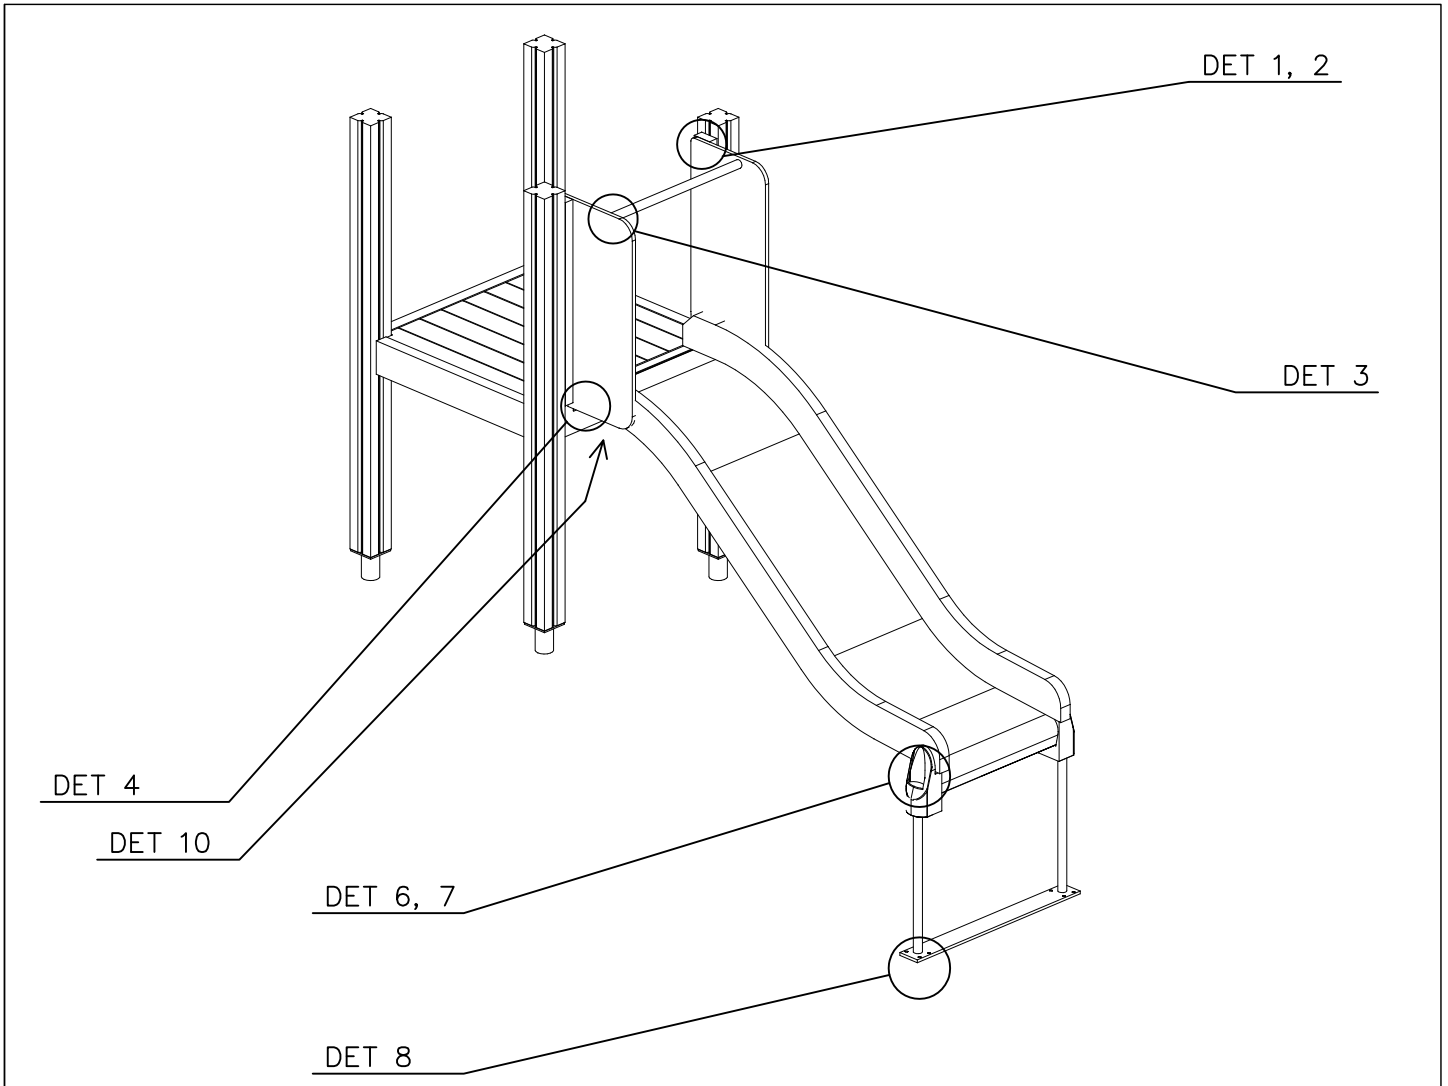

OPTION FOOT

①	911155	PCS		PCS
		1		
	90x90x650			

LAPPSET

DEEP FOUNDATION

SLIDE WOOD

DATE: 22.5.2015

1(1)

SLIDE OPTIONS