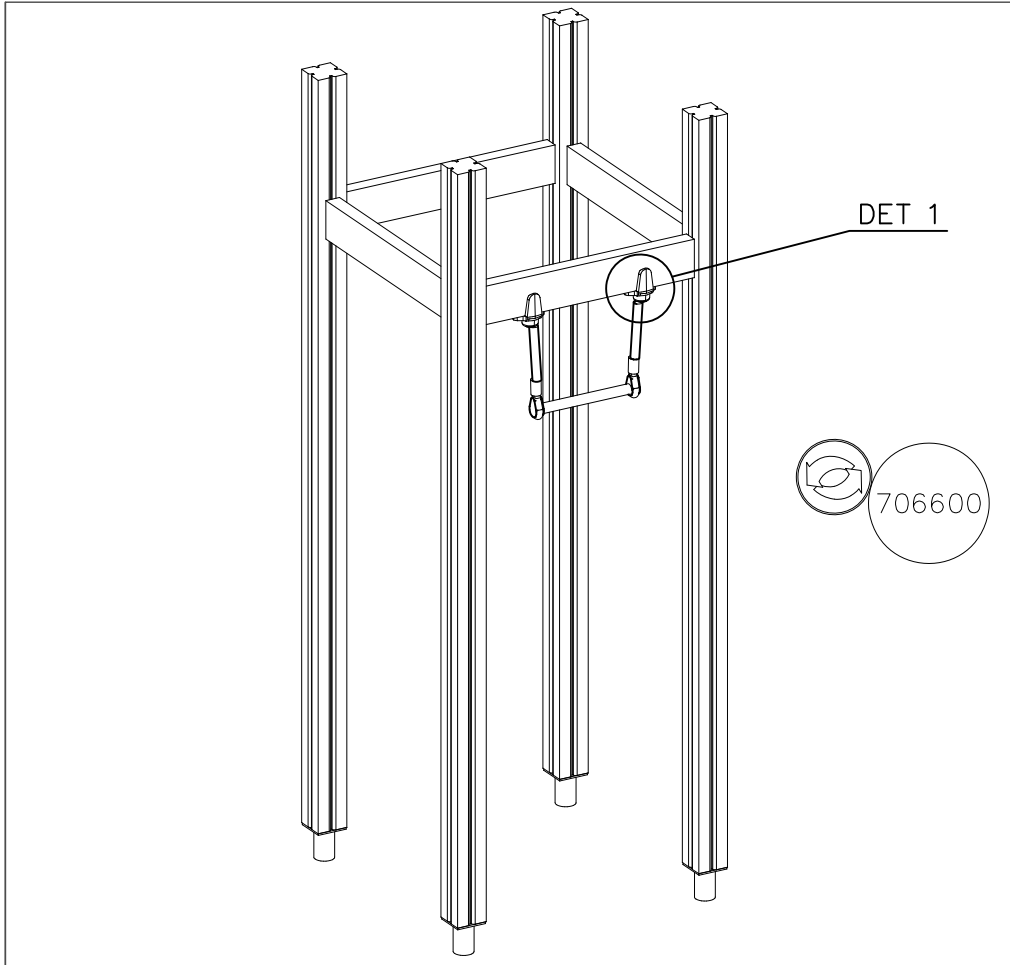

DET 1

DET 2

DET 3

① 706600	PCS	② 980128	PCS
	1		2
		Ø7x40	
③ 980123	PCS		PCS
	4		
		Ø7x60	
	PCS		PCS
	PCS		PCS

TRAPEZE OPTIONS

706600	706600-301	BLUE
	706600-302	RED
	706600-303	BEIGE
	706600-304	GRAY
	706600-305	BLACK
	706600-306	YELLOW