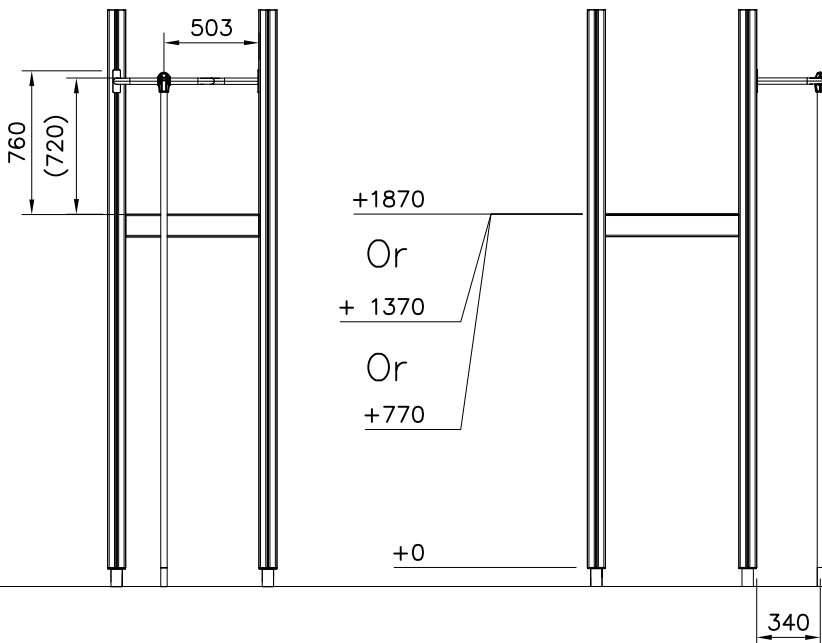

- EN/AS Impact Area 126.8 m<sup>2</sup>
- - - - Falling Space 126.4 m<sup>2</sup>  
Max Falling Height 2690 mm

 <p>M10 905104</p>	 <p>S 600</p>	 <p>Ø7x40 901879</p> <p>Hov! Slide sheet gap Liukupelti rako.</p>
 <p>M12x40 Ø24/13</p>	 <p>100 S 600</p>	

BOOM OPTIONS		
706510	706510-602	DARK BROWN
	706510-603	LIGHT BROWN
	706510-604	LIGHT GRAY
		
45x120x1030		

DET 1

DET 2 M8x60  
(909866)

DET 3

① 900240	PCS	② 900342	PCS
	4		2
Ø8x70		M8x16	
③ 901900	PCS	④ 901939	PCS
	2		1
20.5x36.2x56		M12x70	
⑤ 909850	PCS	⑥ 980150	PCS
	1		1
M8x25		M8	
⑦ 901182	PCS	⑧ 901902	PCS
	1		2
Ø11/M8x40		30.7x60.9x100	
	PCS		PCS
	PCS		PCS
○ 907829	PCS	○ 907698	PCS
	1		1
Ø33,7x1454		Ø33,7x2054	
○ 907817	PCS	○ 907695	PCS
	1		1
Ø33,7x2554			