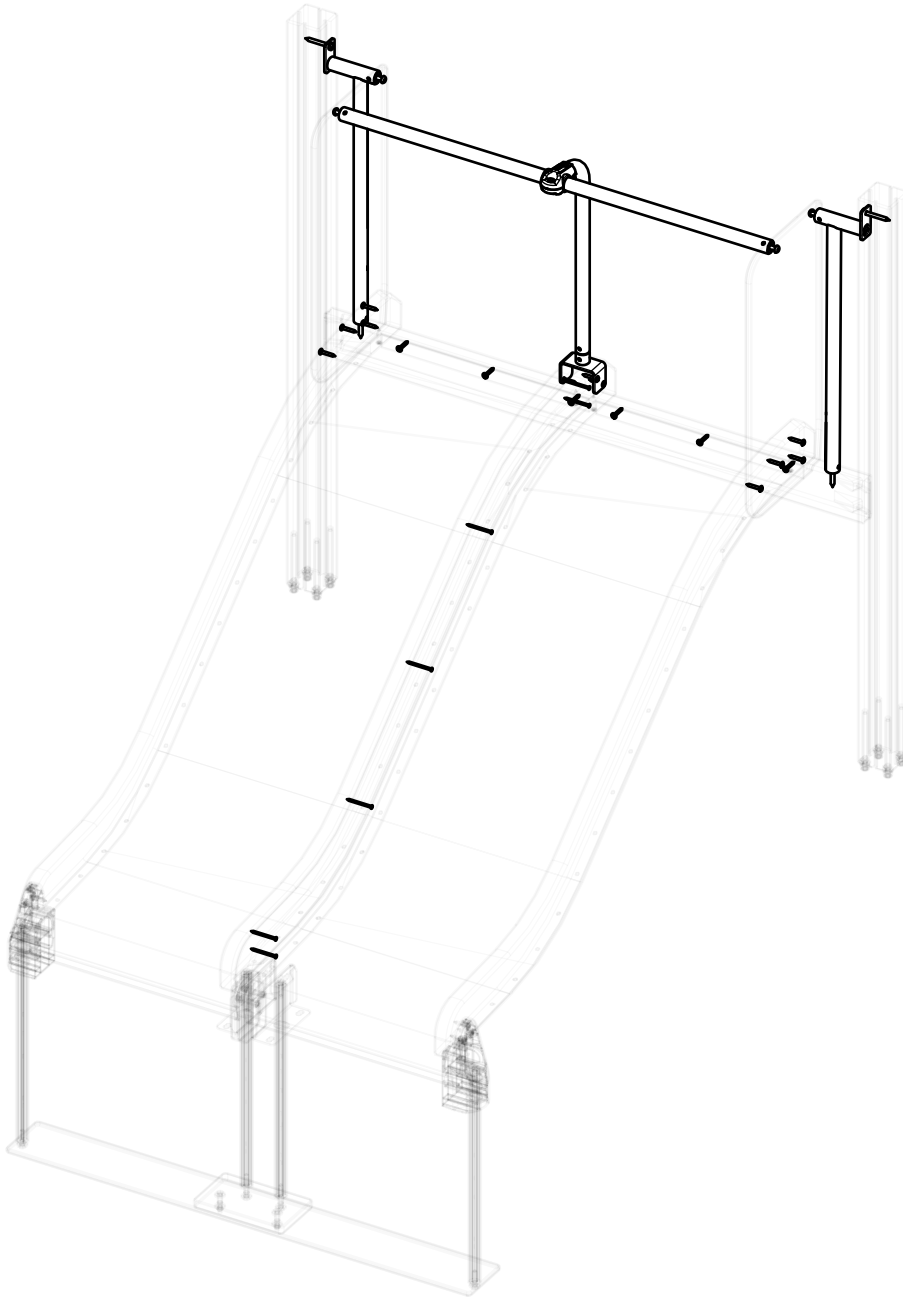

BOM ID	Item Code	Qty	Item Code
12	900727	2	
16	P17293-217	1	
3	P16853-217	1	
4	P17302-217	1	
9	901182	1	
5		2	900240
13		2	900342
18		1	900958
6		2	901900
7		2	901902

BOM ID	Item Code	Qty	Item Code
11		4	907727
14		1	909850
8		1	911698
15		7	980101
17		18	980128
10		1	980150
1		1	P10224
2		2	P10225