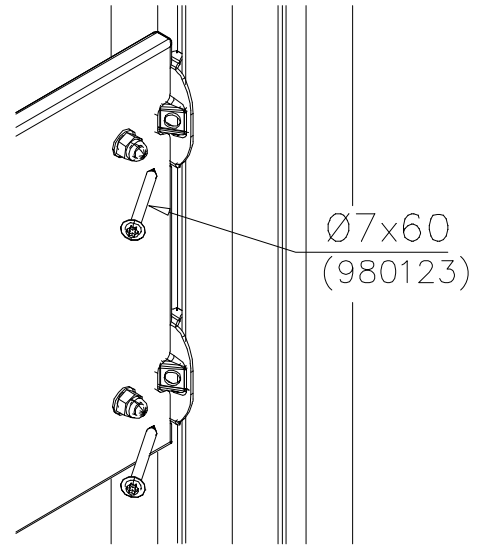

DET 1

DET 2

DET 3

① 706600	PCS	② 980128	PCS
	1		2
		Ø7x40	
③ 980123	PCS		PCS
	4		
		Ø7x60	
	PCS		PCS
	PCS		PCS

TRAPEZE OPTIONS

706600	706600-301	BLUE
	706600-302	RED
	706600-303	BEIGE
	706600-304	GRAY
	706600-305	BLACK
	706600-306	YELLOW