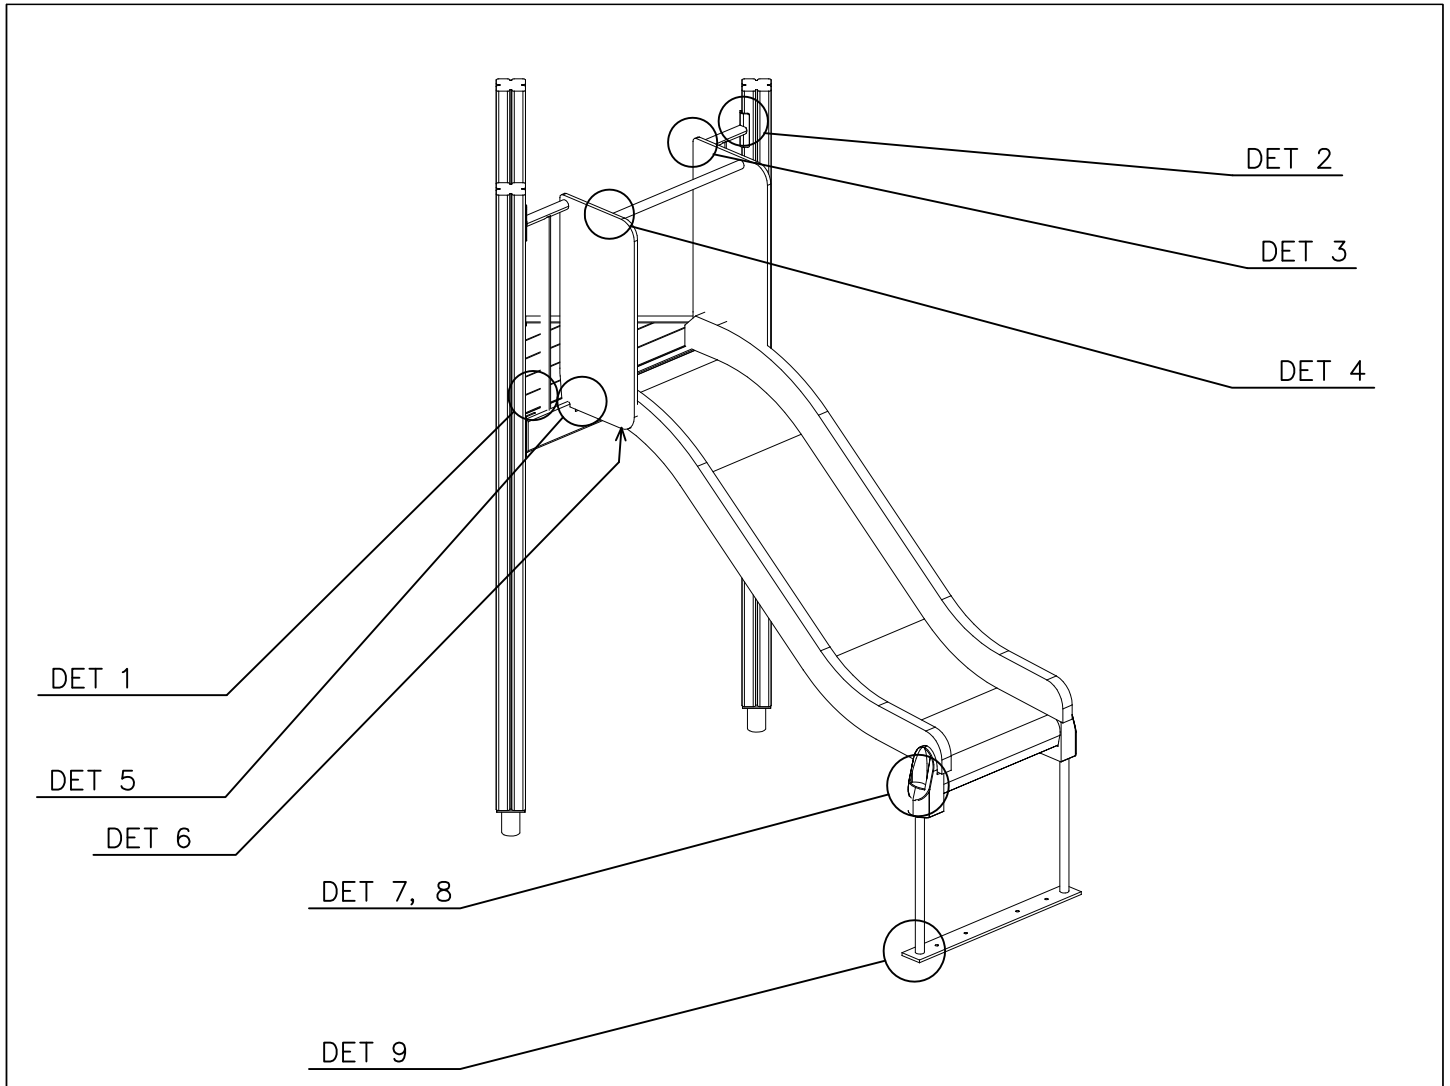

SLIDE OPTIONS			
706450 +1470 	706450-602	DARK BROWN	
	706450-603	LIGHT BROWN	
	706450-604	LIGHT GRAY	
706452 +870 	706452-602	DARK BROWN	
	706452-603	LIGHT BROWN	
	706452-604	LIGHT GRAY	

WALL OPTIONS			
706371 	706371-701	BLUE	706371-707 GREEN
	706371-702	YELLOW	706371-708 FUXIA
	706371-703	LIME	
	706371-704	DRARK GRAY	
	706371-705	LIGHT GRAY	
	706371-706	RED