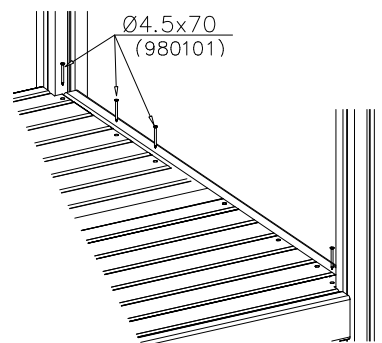

DET 1

DET 2

Naulanauha kannatinlistan puolelle.
Nail list to the bottom.

DET 3

Tuotekyltti tulee tuotteen mukana yhdellä seuraavista tavoista:

1) Metallinen tuotekyltti ja kiinnitysruuvit

- Kiinnitä tuotekyltti ruuveilla tolppaan noin 2 metrin korkeuteen kuvan 1 mukaisesti.