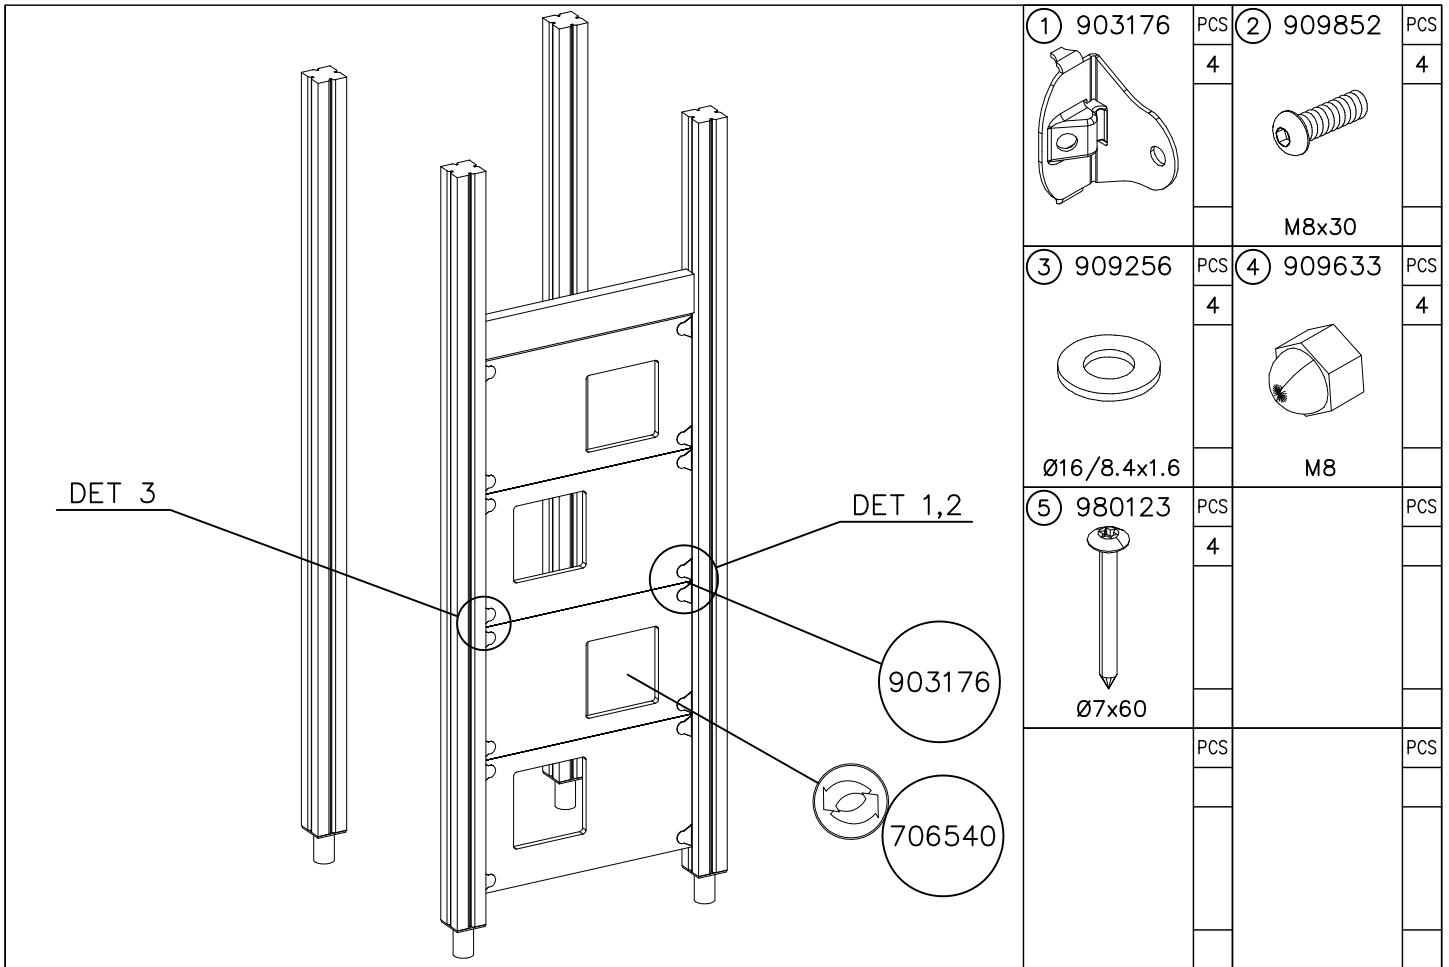

WALL OPTIONS			
706540	706540-701	BLUE	
 20x702x415	706540-702	YELLOW	
	706540-703	LIME	
	706540-704	DARK GRAY	
	706540-705	LIGHT GRAY	
	706540-706	RED	
	706540-707	GREEN	
	706540-708	FUXIA