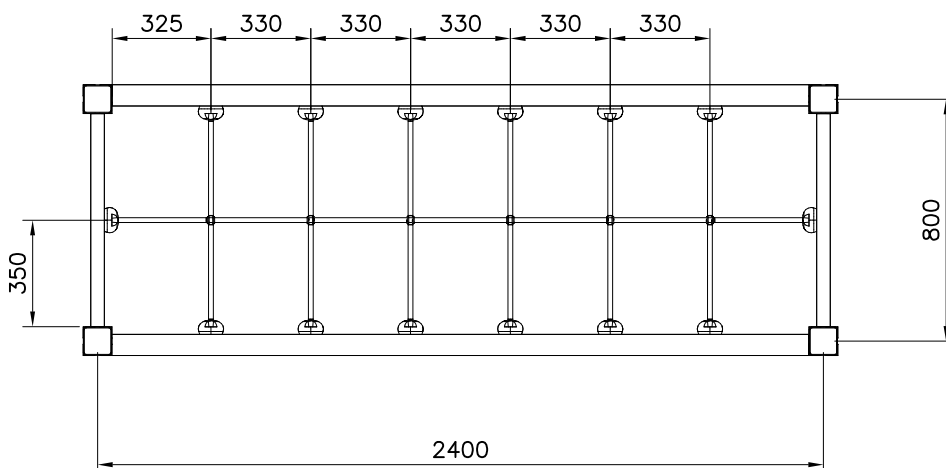

DET 1

DET 2

INFO:

Asennusmitta /  
Installation  
dimension

① 707530	PCS	② 900240	PCS
	1		24
755x2355		Ø8x70	
③ 909867	PCS	④ 980150	PCS
	4		10
M8x70		M8	
	PCS		PCS
	PCS		PCS

1:25

NET OPTIONS

707530