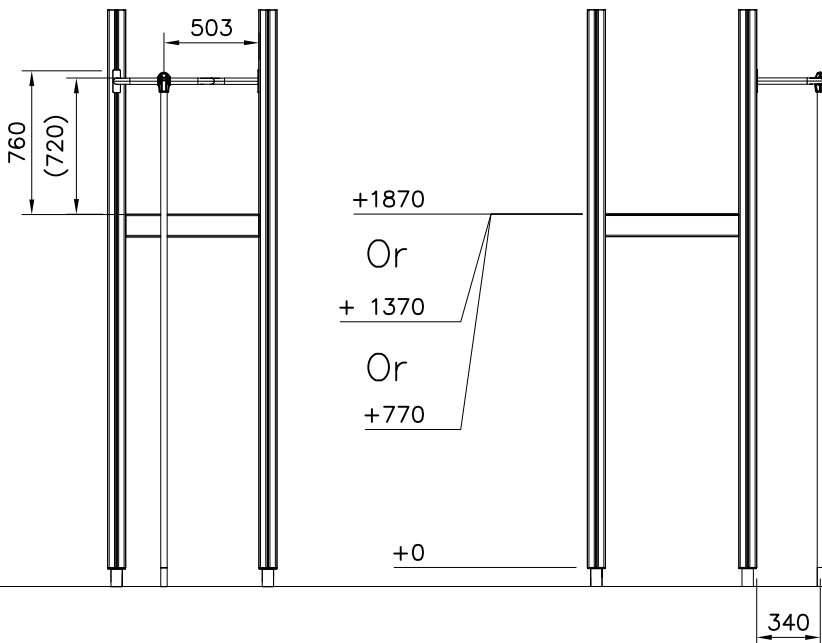

- EN/AS Impact Area 126.8 m²
- - - - Falling Space 126.4 m²
Max Falling Height 2690 mm

 <p>M10 905104</p>	 <p>S 600</p>	 <p>Ø7x40 901879</p> <p>Hov! Slide sheet gap Liukupelti rako.</p>
 <p>M12x40 Ø24/13</p>	 <p>100 S 600</p>	

DET 1

DET 2 M8x60
(909866)

DET 3

① 900240	PCS	② 900342	PCS
	4		2
Ø8x70		M8x16	
③ 901900	PCS	④ 901939	PCS
	2		1
20.5x36.2x56		M12x70	
⑤ 909850	PCS	⑥ 980150	PCS
	1		1
M8x25		M8	
⑦ 901182	PCS	⑧ 901902	PCS
	1		2
Ø11/M8x40		30.7x60.9x100	
	PCS		PCS
	PCS		PCS
○ 907829	PCS	○ 907698	PCS
	1		1
Ø33,7x1454		Ø33,7x2054	
○ 907817	PCS	○ 907695	PCS
	1		1
Ø33,7x2554			