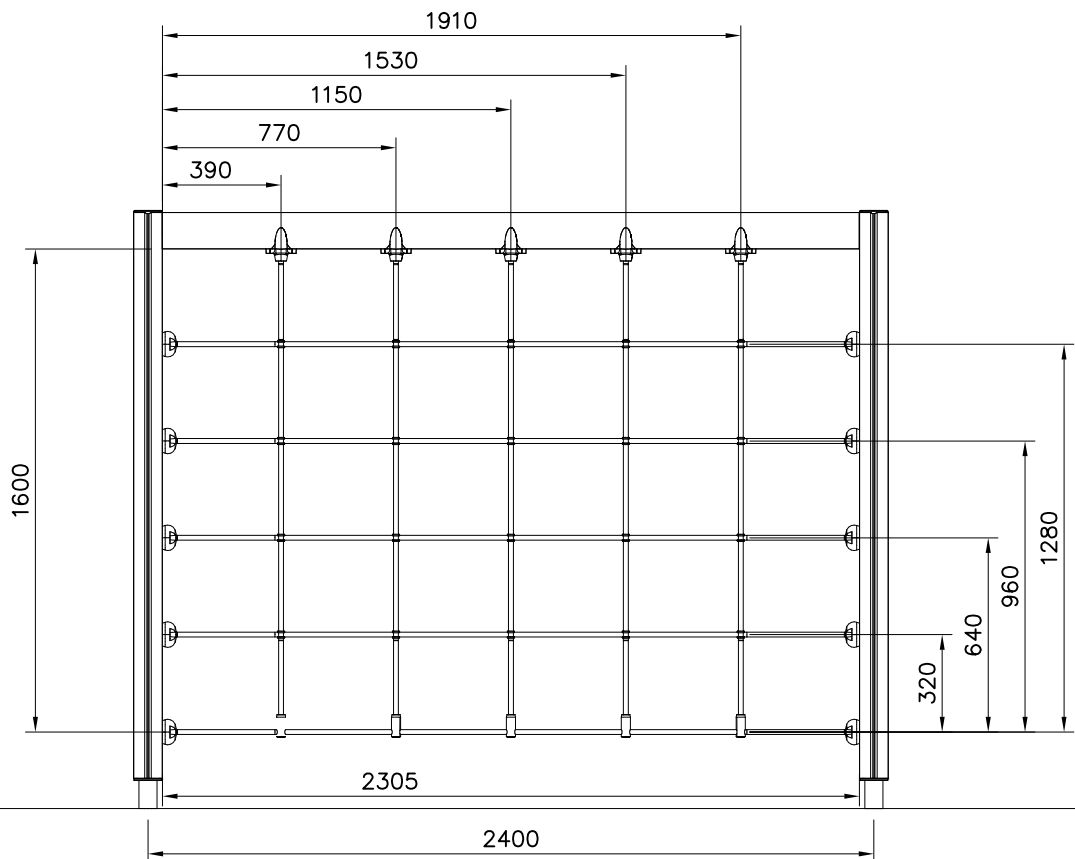

① 707285  1600x2305	PCS 1	② 900240  Ø8x70	PCS 20
③ 980128  Ø7x40	PCS 5	④ 980123  Ø7x60	PCS 10
	PCS		PCS
	PCS		PCS

1:25

NET OPTIONS

707285

1600x2305

- |            |        |
|------------|--------|
| 707285-301 | BLUE   |
| 707285-302 | RED    |
| 707285-303 | BEIGE  |
| 707285-304 | GREY   |
| 707285-305 | BLACK  |
| 707285-306 | YELLOW |