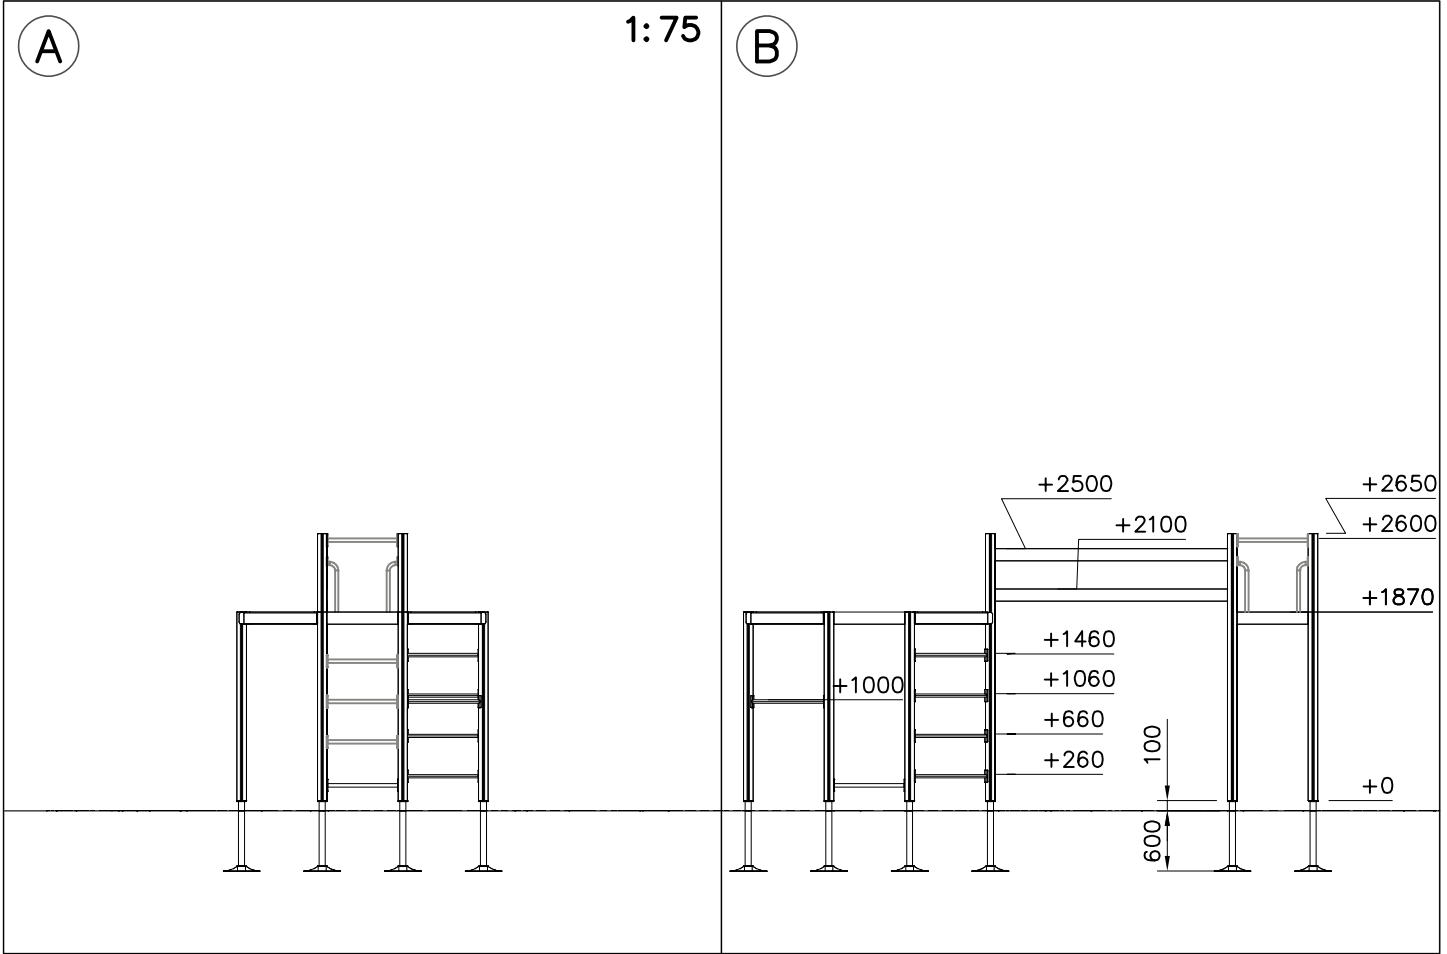

DATE: 2.8.2024

1:75