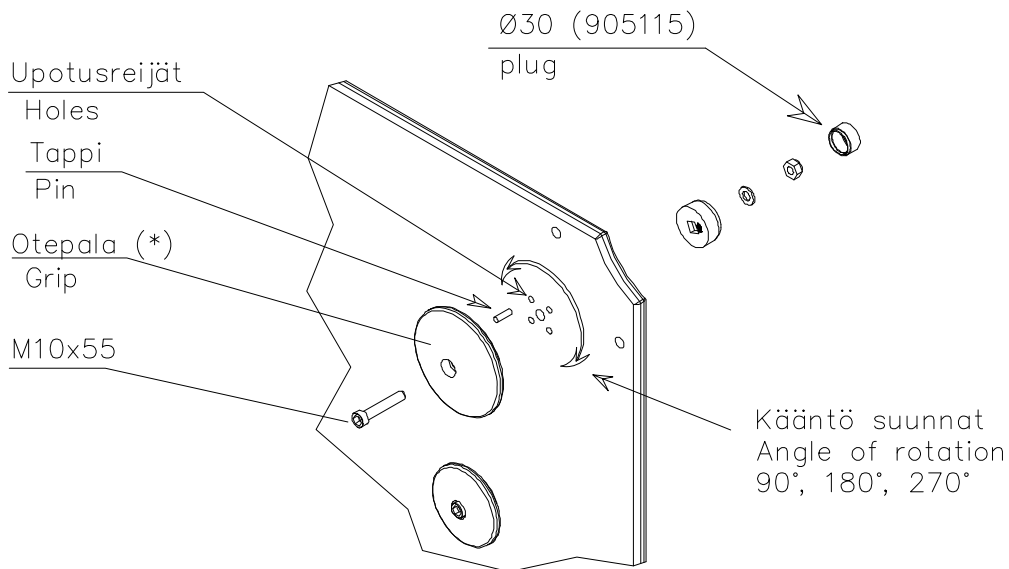

HUOM!

Otepalan asennus, säätö tai paikan vaihto.  
Säätömahdollisuus (90°,180°,270°).

Jos asennetun otepalan suuntaa- tai paikkaa halutaan muuttaa. Irrota otepalan kiinnityspultti ja otepala, käännä tai vaihda. Siirrä tarvittaessa tappi oikeaan upotusreikään. Asenna avatut osat paikoilleen ja lopuksi kiinnitä muovitulppa Ø30 paikoilleen kaikkiin otekokoonpanoihin.

NOTE:

Grip positions and angles are adjustable (90°,180°270°).

Grip can be repositioned by removing the fastening bolt and pulling the grip off.  
Securing pin can be repositioned when angle is changed.  
After the parts are reassembled. Finish the assembly by fastening the cover plugs (Ø30).