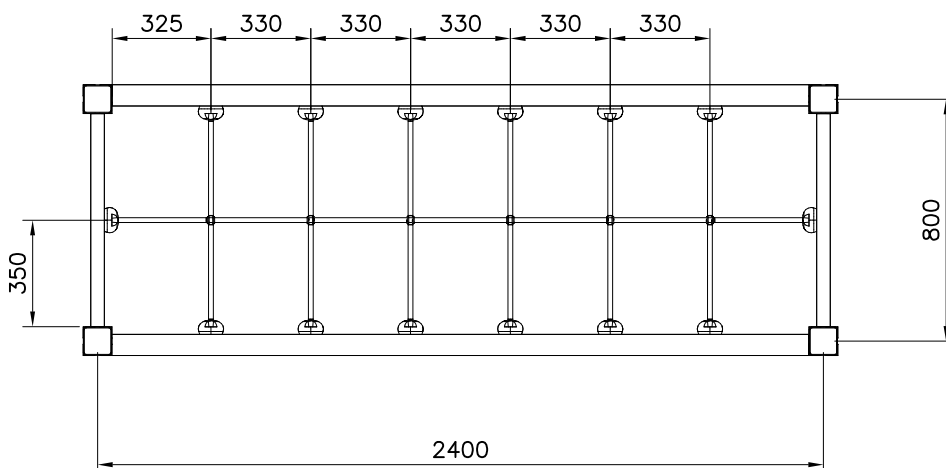

DET 2

INFO:

Asennusmitta /
Installation
dimension

① 707530	PCS	② 900240	PCS
	1		24
755x2355		Ø8x70	
③ 909867	PCS	④ 980150	PCS
	4		10
M8x70		M8	
	PCS		PCS
	PCS		PCS

1:25

NET OPTIONS

707530

755x2355