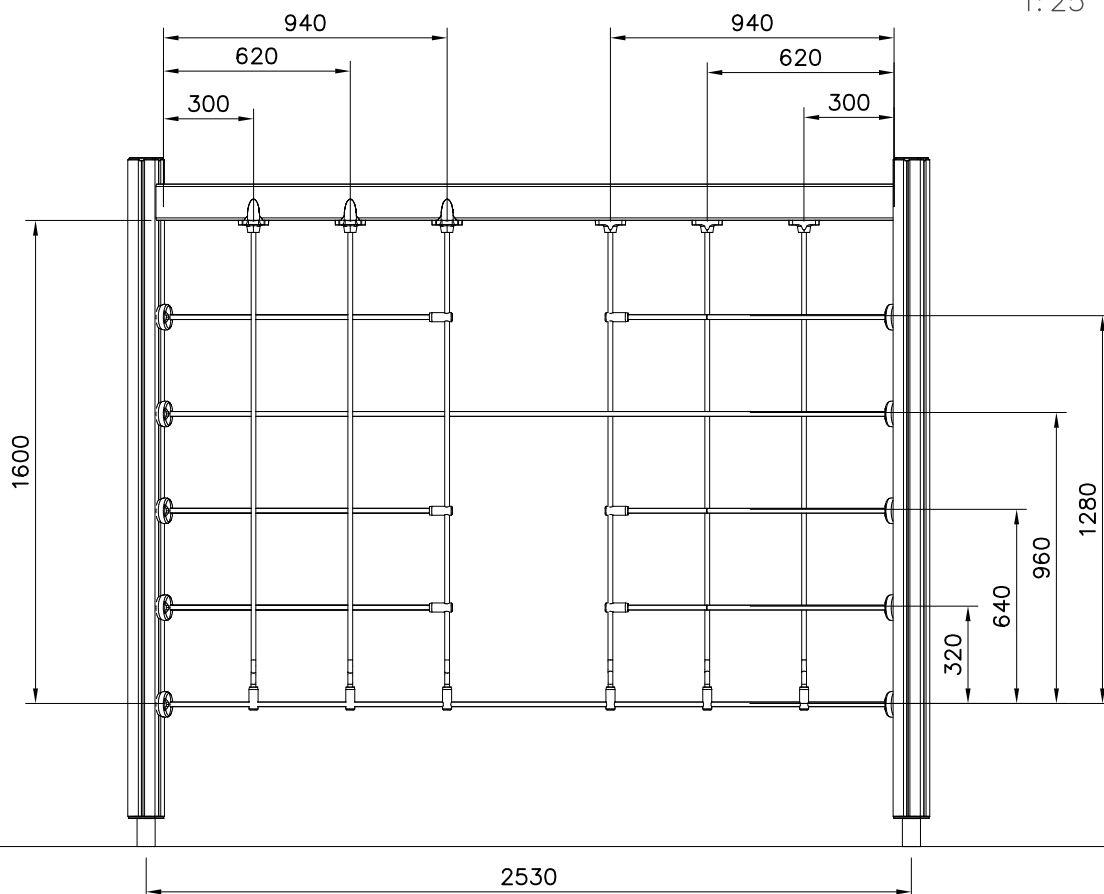

① 705372	PCS	② 900240	PCS
	1		20
1600x2440		Ø8x70	
③ 980128	PCS	④ 980123	PCS
	6		12
Ø7x40		Ø7x60	
	PCS		PCS
	PCS		PCS

1:25

NET OPTIONS

705372

1600x2440

- |            |        |
|------------|--------|
| 705372-301 | BLUE   |
| 705372-302 | RED    |
| 705372-303 | BEIGE  |
| 705372-304 | GREY   |
| 705372-305 | BLACK  |
| 705372-306 | YELLOW |