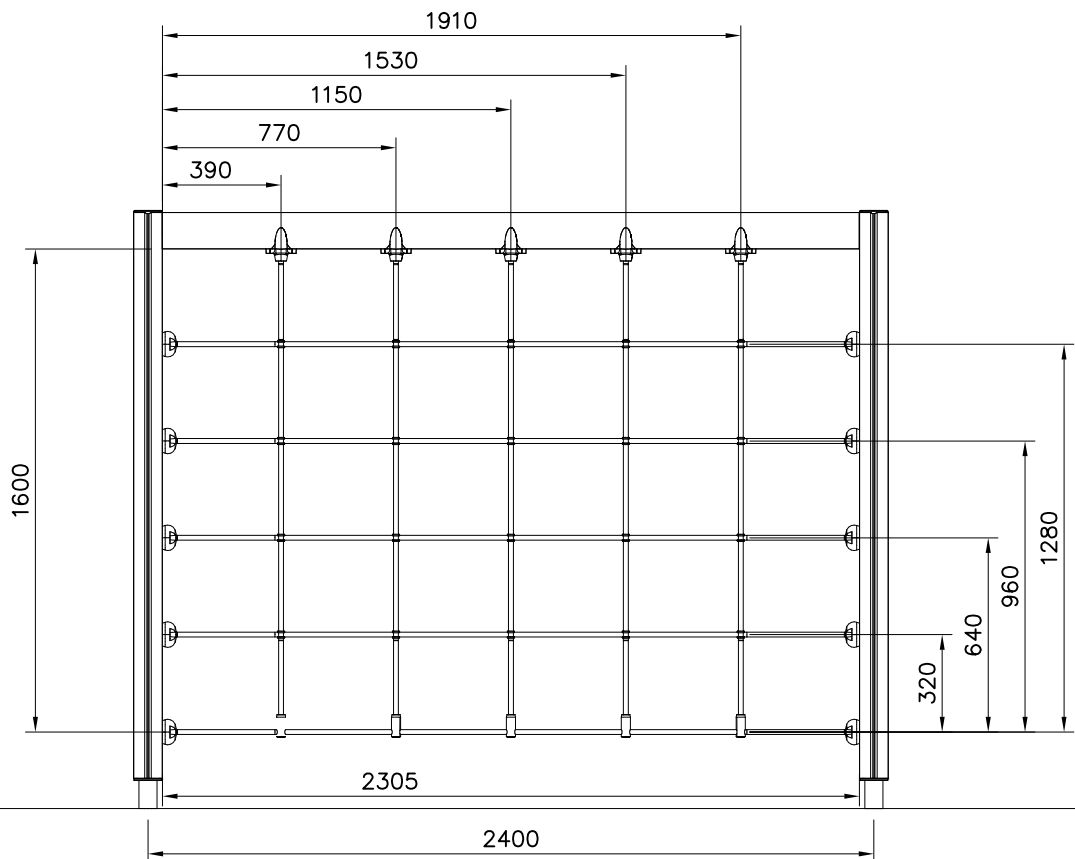

① 707285  1600x2305	PCS 1	② 900240  Ø8x70	PCS 20
③ 980128  Ø7x40	PCS 5	④ 980123  Ø7x60	PCS 10
	PCS		PCS
	PCS		PCS

1:25

NET OPTIONS

707285

1600x2305

- | | |
|------------|--------|
| 707285-301 | BLUE |
| 707285-302 | RED |
| 707285-303 | BEIGE |
| 707285-304 | GREY |
| 707285-305 | BLACK |
| 707285-306 | YELLOW |