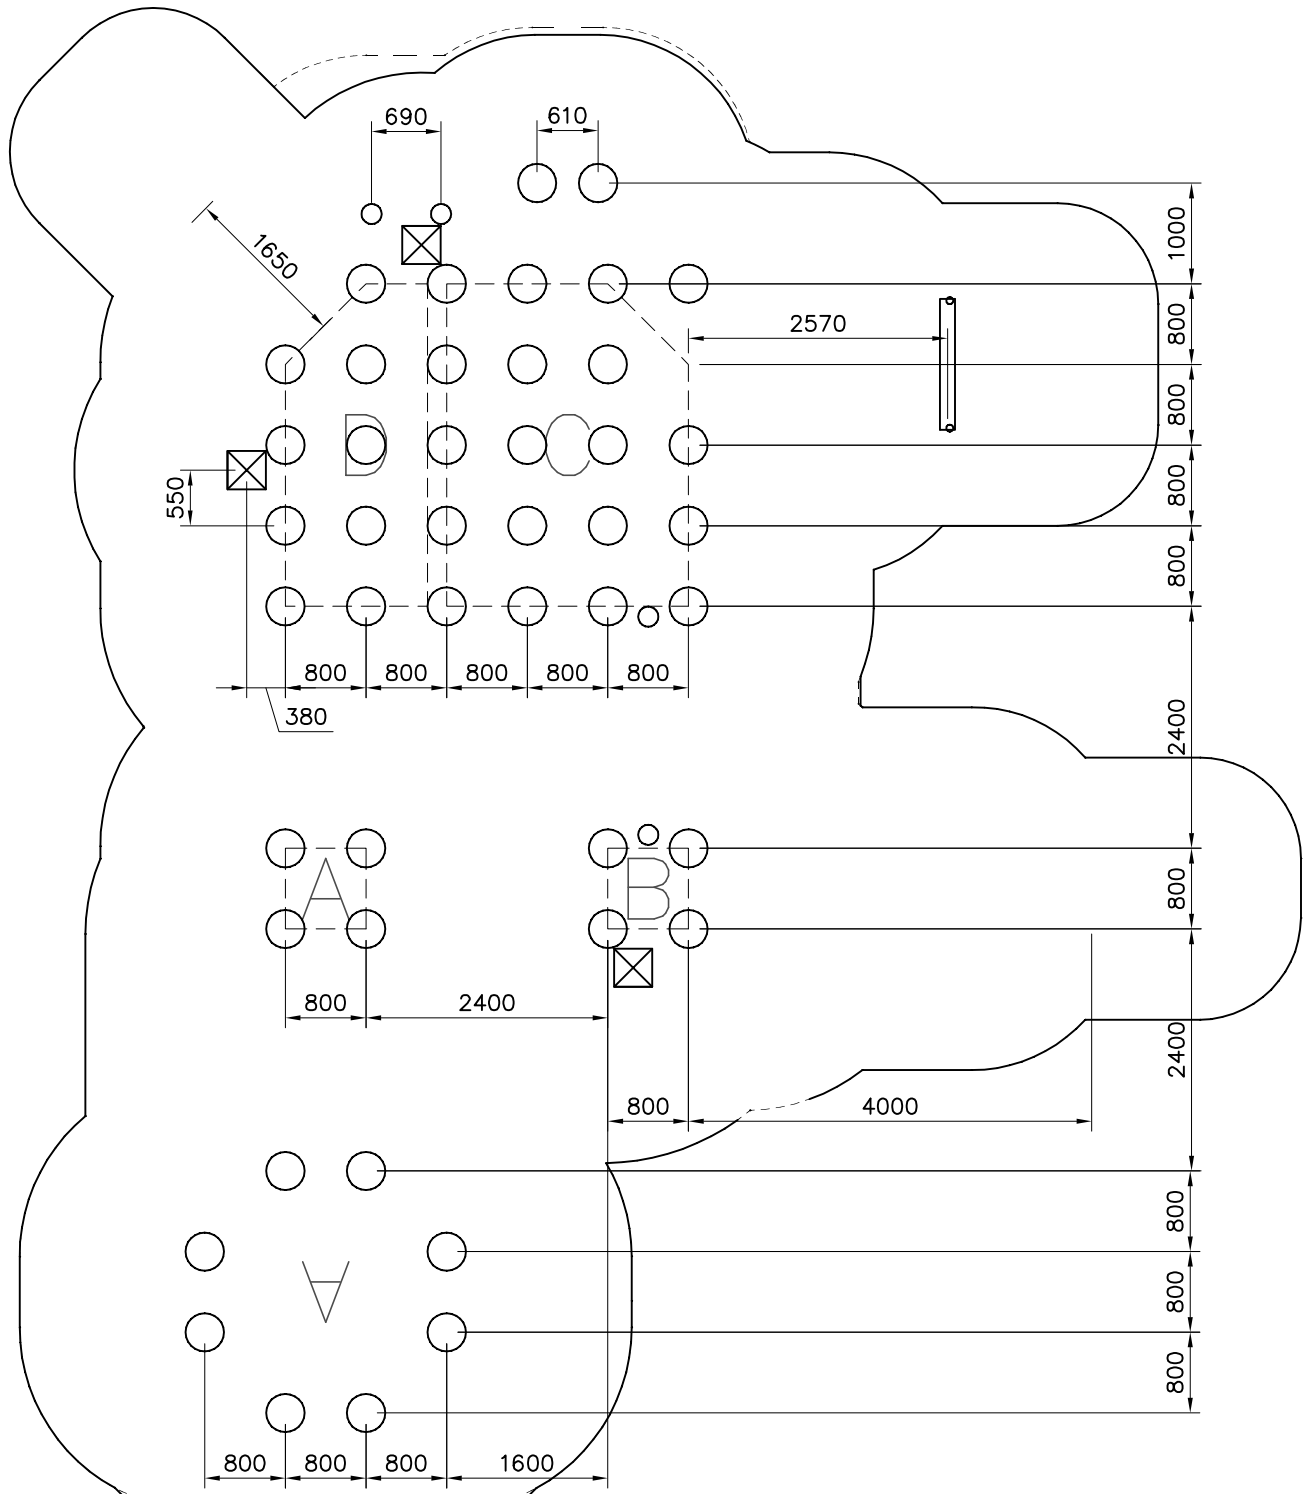

- —— EN/AS Impact Area 126.8 m²
- - - - Falling Space 126.4 m²
  Max Falling Height 2690 mm