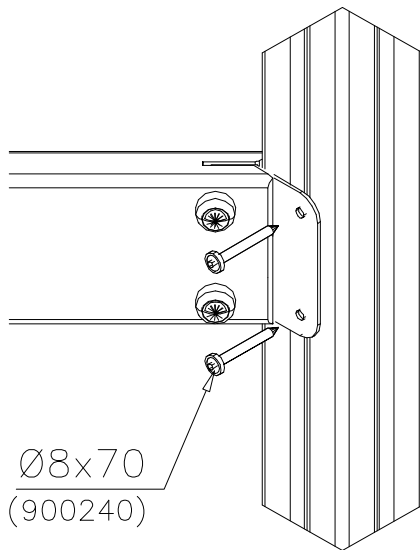

BOOM OPTIONS		
706510	706510-602	DARK BROWN
	706510-603	LIGHT BROWN
	706510-604	LIGHT GRAY
		
45x120x1030		

DET 1

DET 2 M8x60  
(909866)

DET 3

① 900240	PCS	② 900342	PCS
	4		2
Ø8x70		M8x16	
③ 901900	PCS	④ 901939	PCS
	2		1
20.5x36.2x56		M12x70	
⑤ 909850	PCS	⑥ 980150	PCS
	1		1
M8x25		M8	
⑦ 901182	PCS	⑧ 901902	PCS
	1		2
Ø11/M8x40		30.7x60.9x100	
	PCS		PCS
	PCS		PCS
○ 907829	PCS	○ 907698	PCS
	1		1
Ø33,7x1454		Ø33,7x2054	
○ 907817	PCS	○ 907695	PCS
	1		1
Ø33,7x2554			