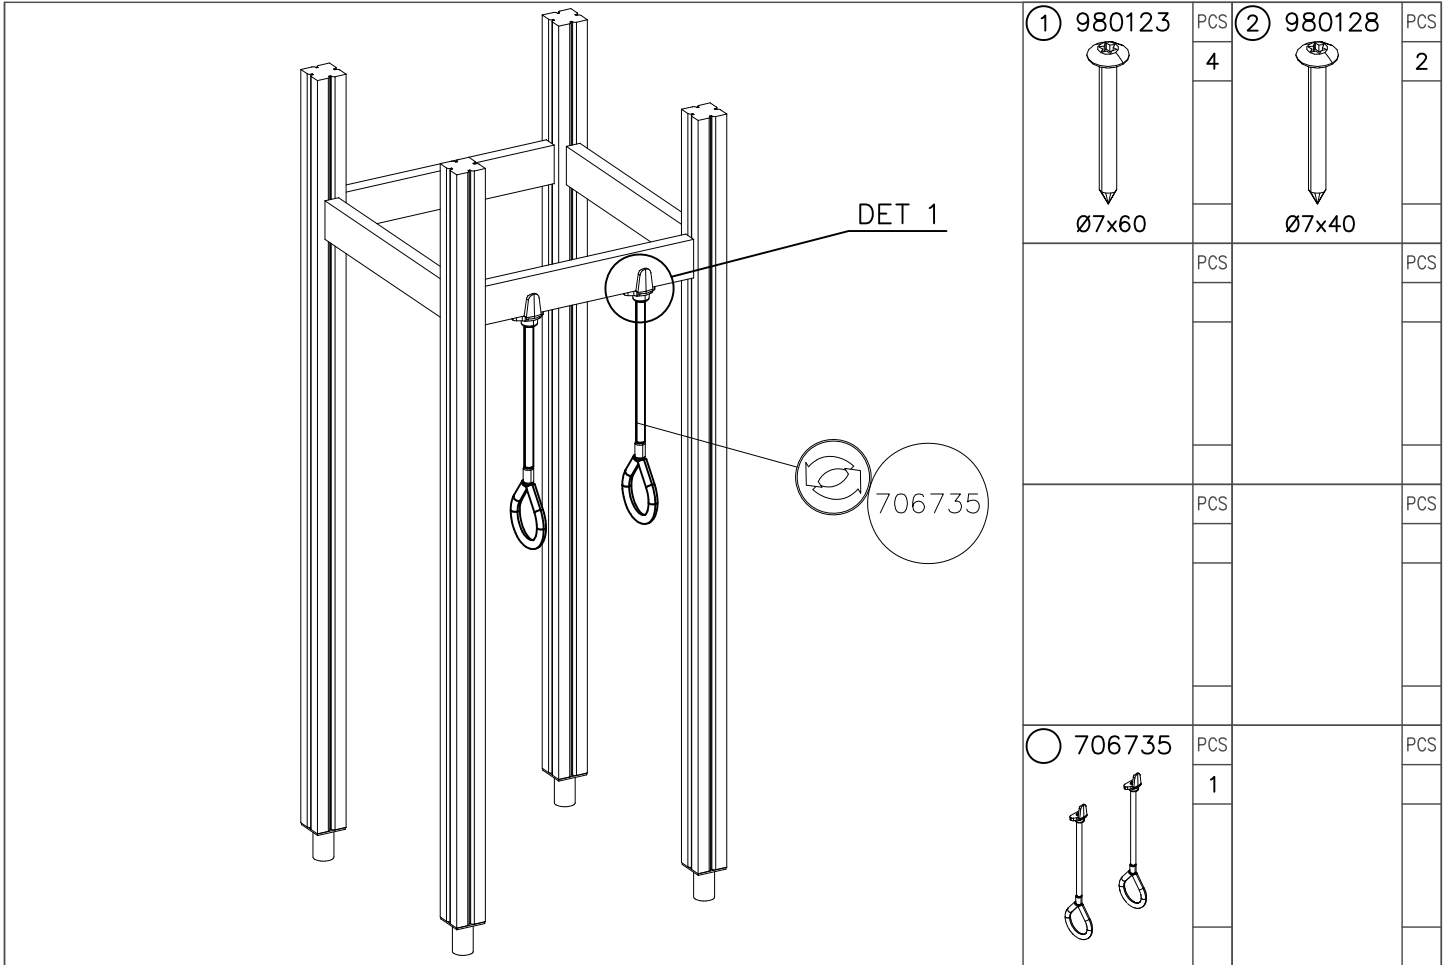

DET 1

DET 2

DET 3

RINGS OPTIONS

	706735-301	BLUE
	706735-302	RED
	706735-303	BEIGE
	706735-304	GRAY
	706735-305	BLACK
	706735-306	YELLOW

① 706746	PCS	② 909530	PCS
	1		4
45x640x701		55.9x127.5	
③ 900240	PCS	④ 980151	PCS
	4		4
Ø8x70		Ø16/8.4x1.6	
⑤ 905112	PCS		PCS
	4		
Ø22			
	PCS		PCS