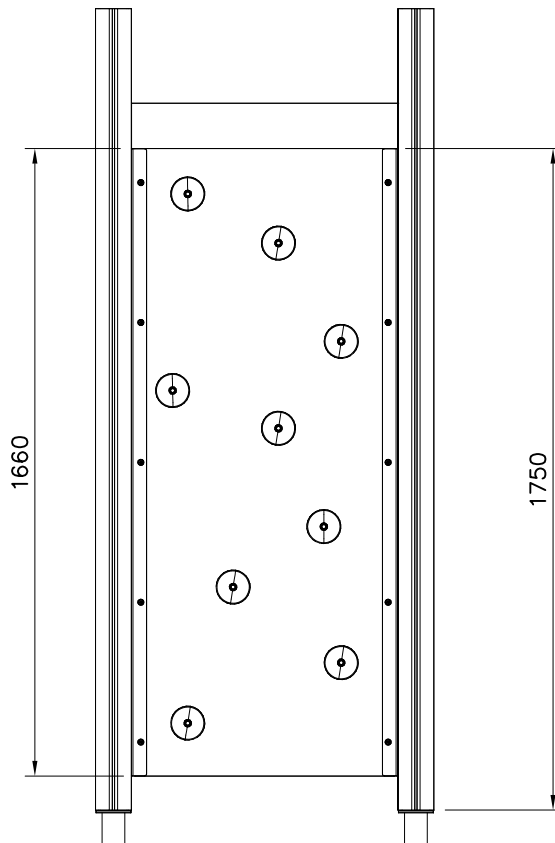

DET 1

DET 2

DET 3

① 706600	PCS	② 980128	PCS
	1	 Ø7x40	2
③ 980123	PCS		PCS
 Ø7x60	4		
	PCS		PCS
	PCS		PCS

TRAPEZE OPTIONS

706600	706600-301	BLUE
	706600-302	RED
	706600-303	BEIGE
	706600-304	GRAY
	706600-305	BLACK
	706600-306	YELLOW