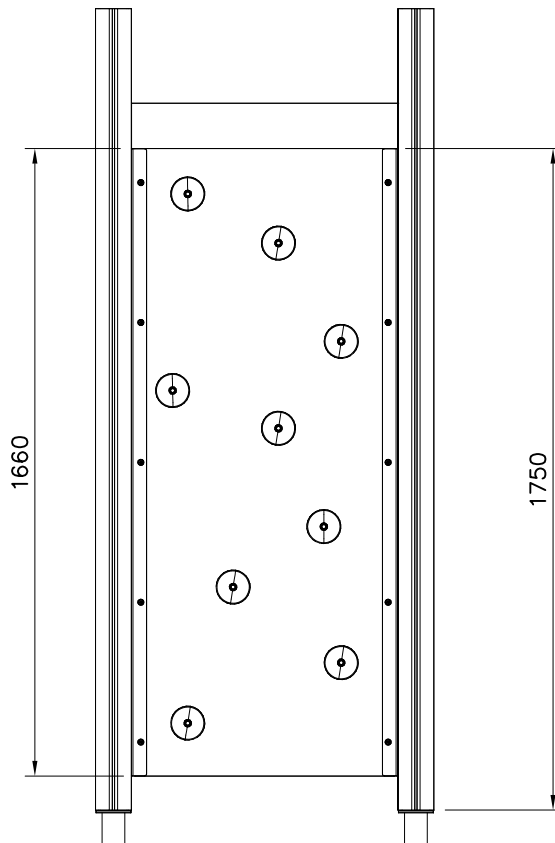

DET 1

DET 2

DET 3

① 706600	PCS	② 980128	PCS
	1		2
		Ø7x40	
③ 980123	PCS		PCS
	4		
		Ø7x60	
	PCS		PCS
	PCS		PCS

TRAPEZE OPTIONS

706600	706600-301	BLUE
	706600-302	RED
	706600-303	BEIGE
	706600-304	GRAY
	706600-305	BLACK
	706600-306	YELLOW