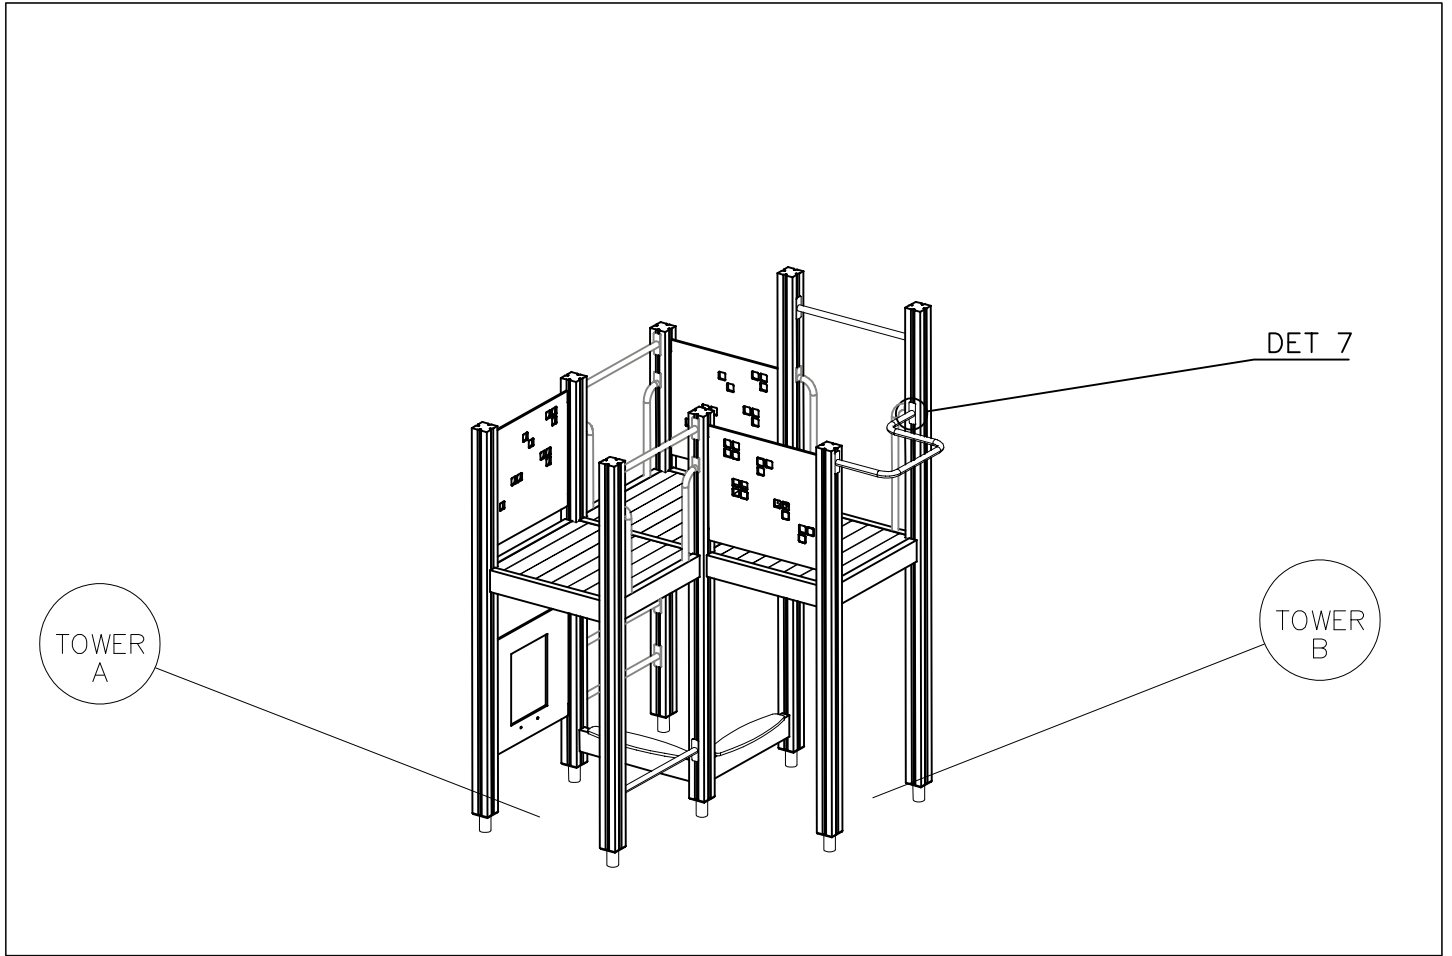

— EN/AS Impact Area 31.2 m²

- - - Falling Space 31.5 m²
Max Falling Height 1470 mm

1:40

1:40

DET 1

DET 2

DET 3

DET 4