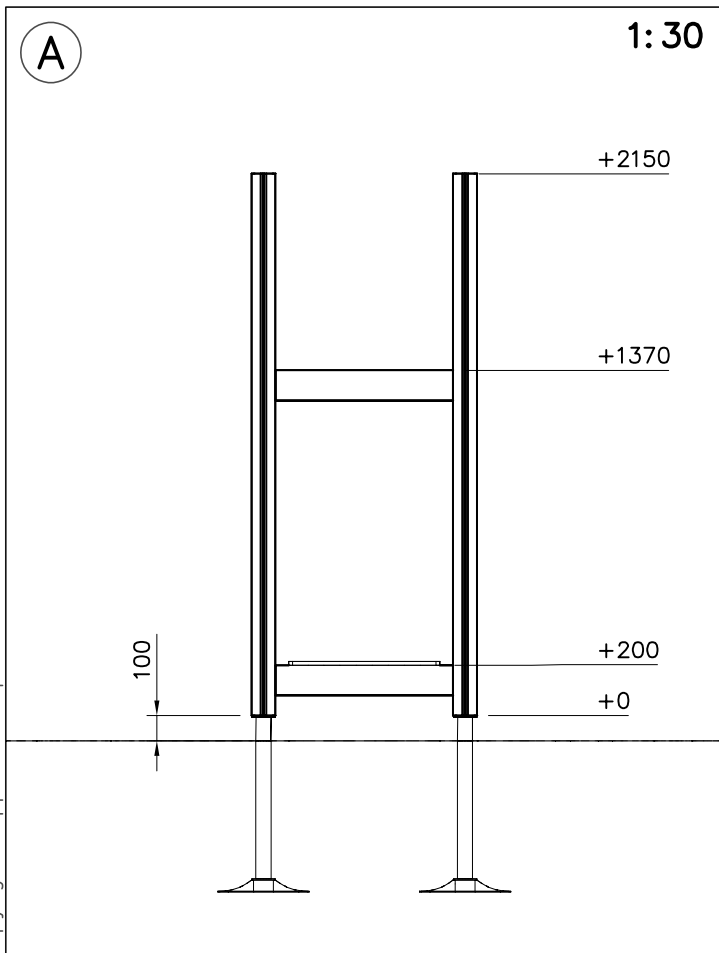

DATE: 2.8.2024