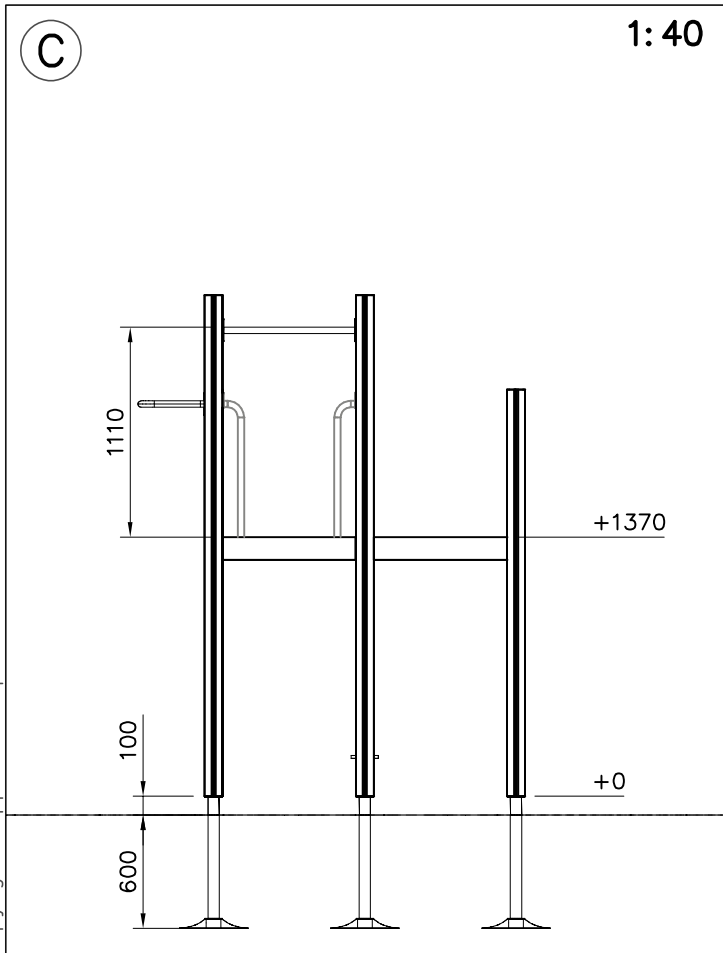

DATE: 2.8.2024