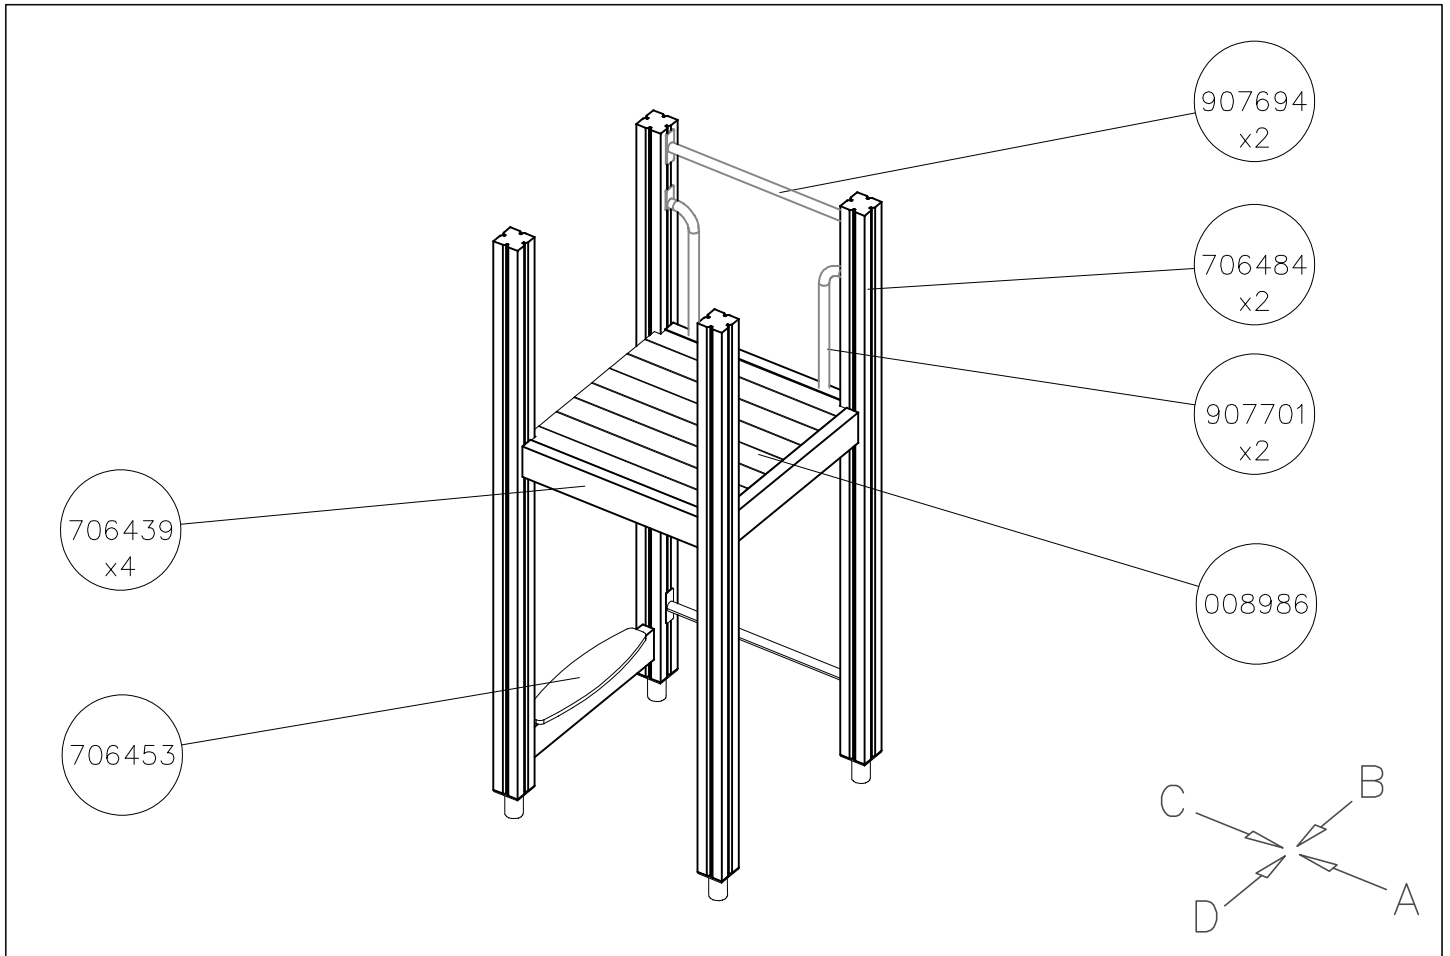

DATE: 2.8.2024