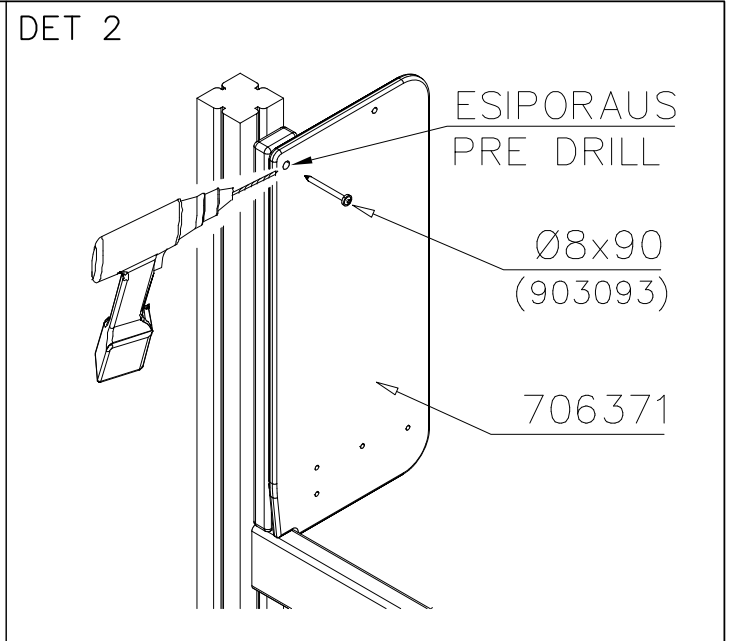

80M

SLIDE WOOD

DATE: 3.11.2017

2(5)

○ SLIDE	PCS	○ SLIDE	PCS	○ 706371	PCS	○ 706505	PCS	○ 901868	PCS	① 903093	PCS
	1		1		2		2		1		2
+1470		+870		15x345x750		35x70x730		Ø34x598		Ø8x90	
② 909876	PCS	③ 980100	PCS	④ 980128	PCS	⑤ 999561	PCS				
	2		12		11		1				
M8x40		Ø5x60		Ø7x40		10g					