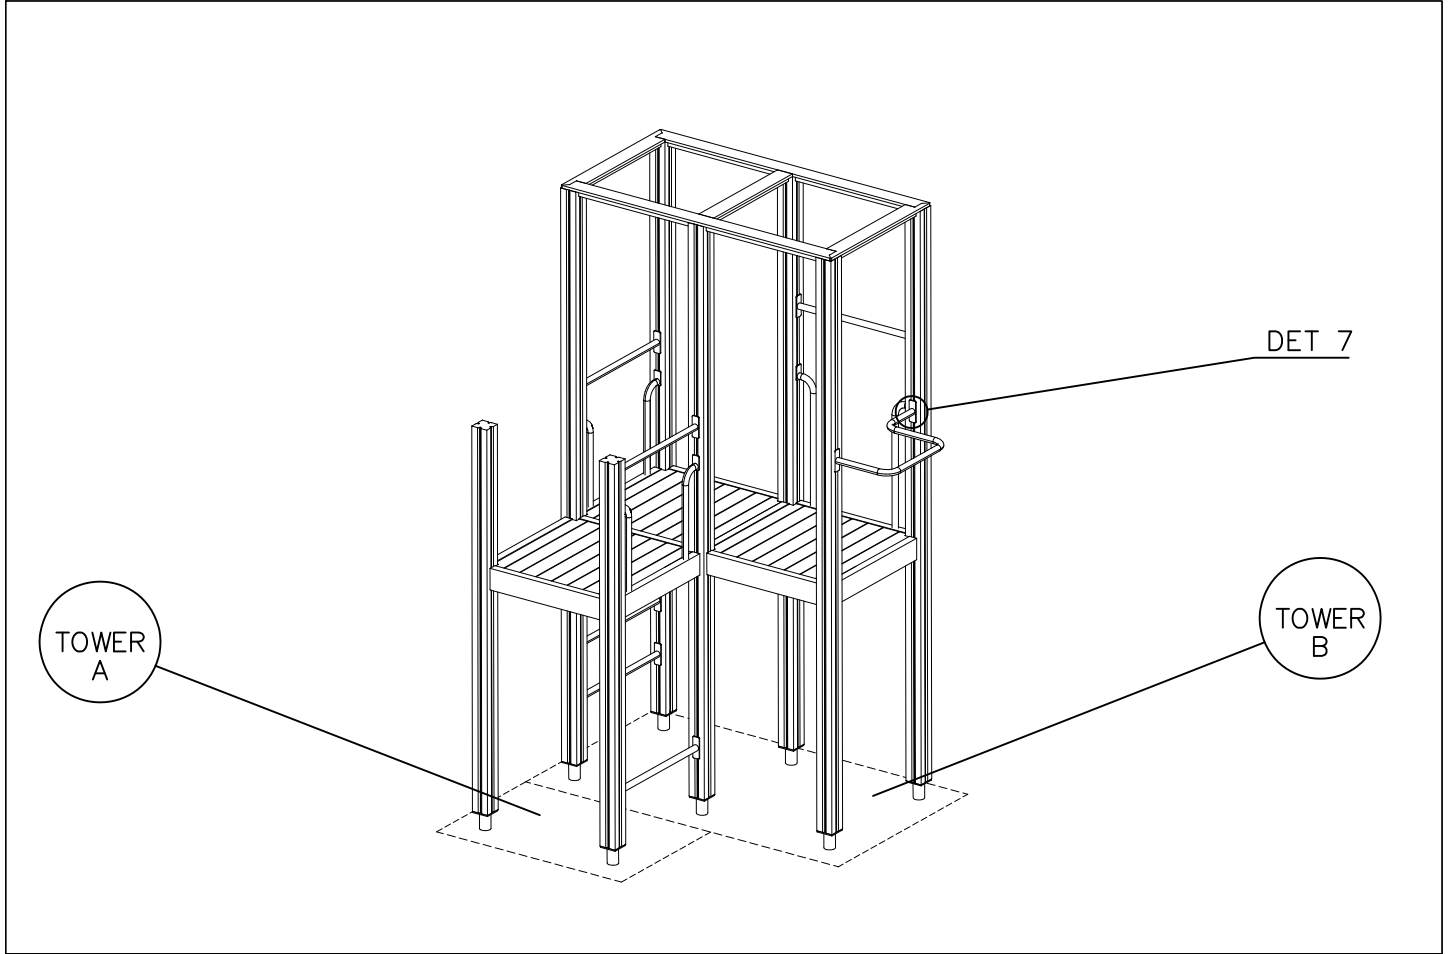

137100M

EN/AS Impact Area 31.2 m²
Grid size = 500 mm

— EN/AS Impact Area 31.2 m²
- - - Falling Space 31.5 m²
Max Falling Height 1470 mm

1:40

1:40

DET 1

DET 2

DET 3