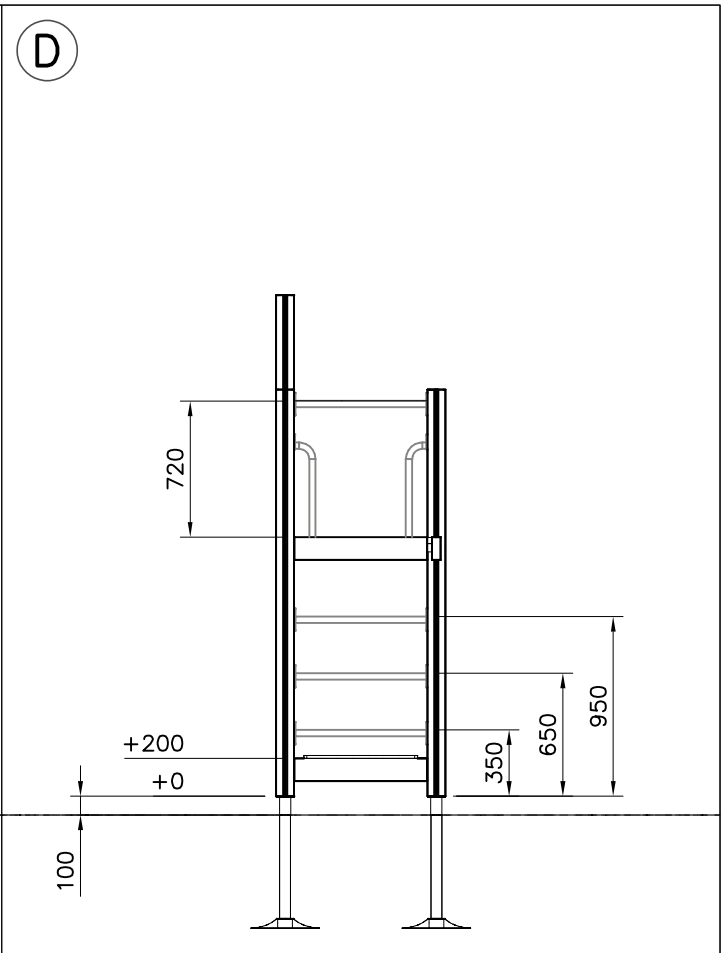

DATE: 2.8.2024