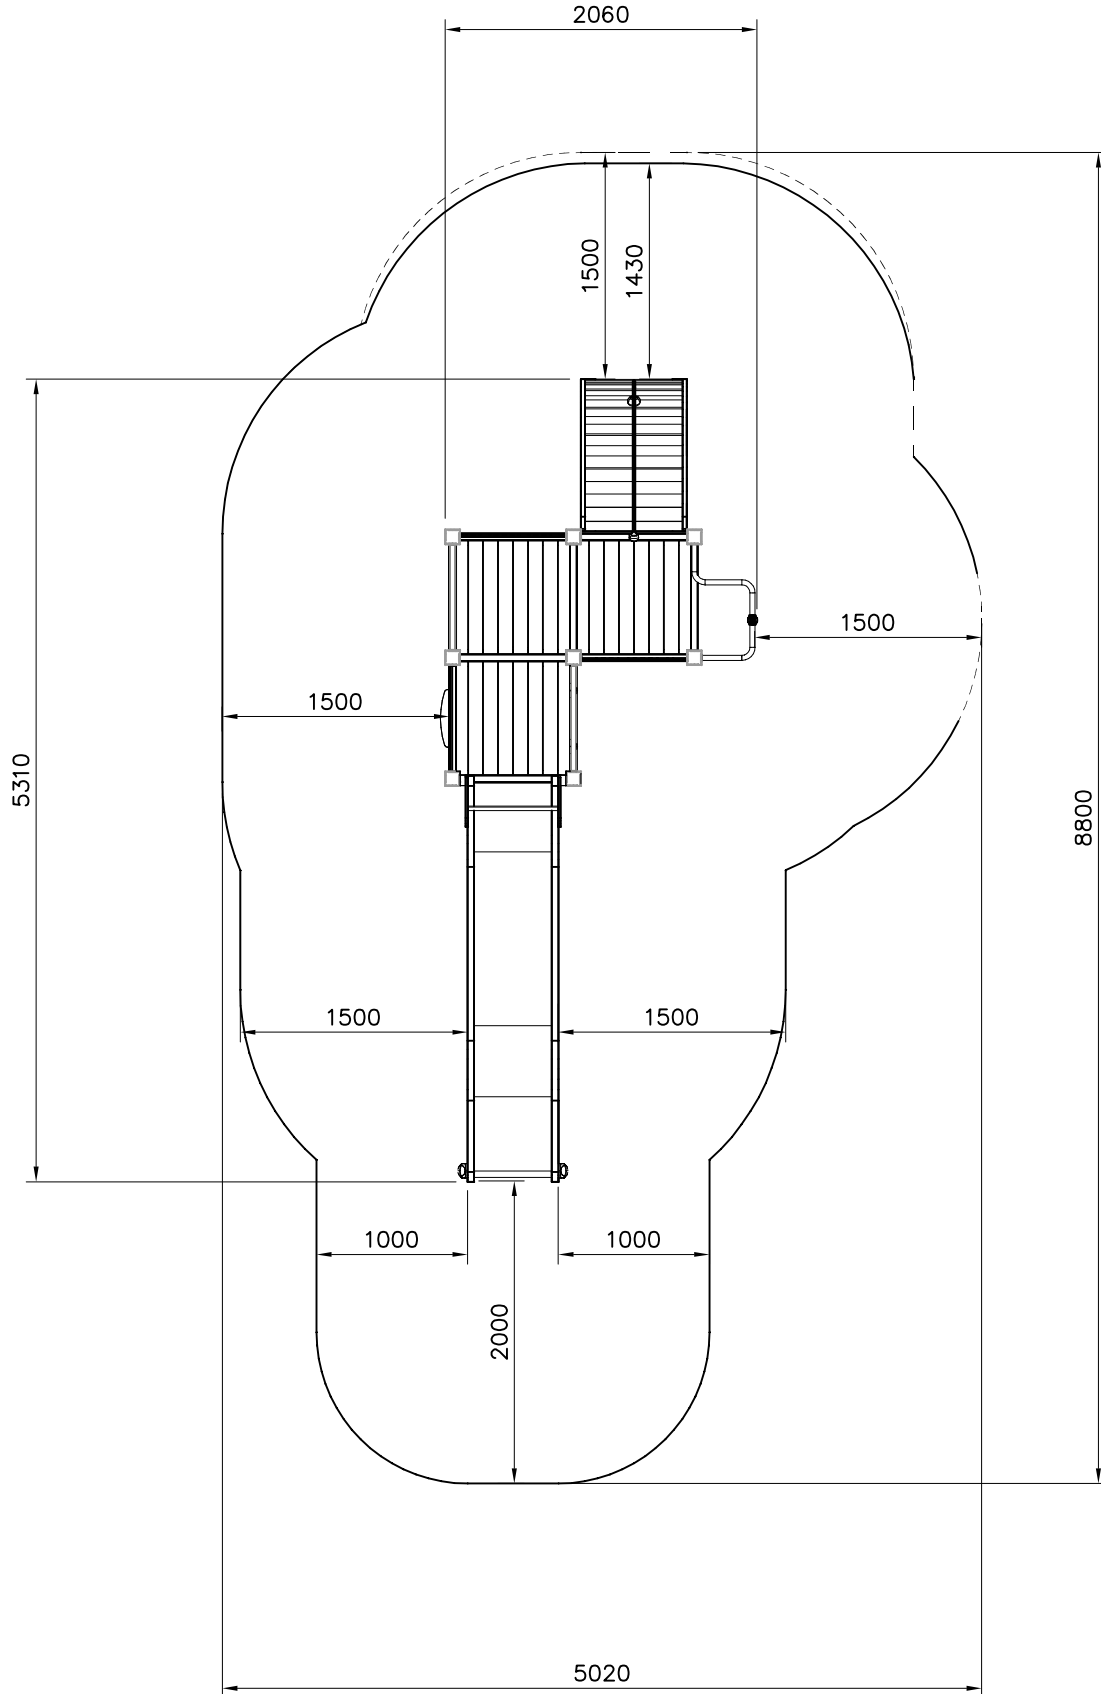

— EN/AS Impact Area 31.2 m²

- - - Falling Space 31.5 m²
Max Falling Height 1470 mm