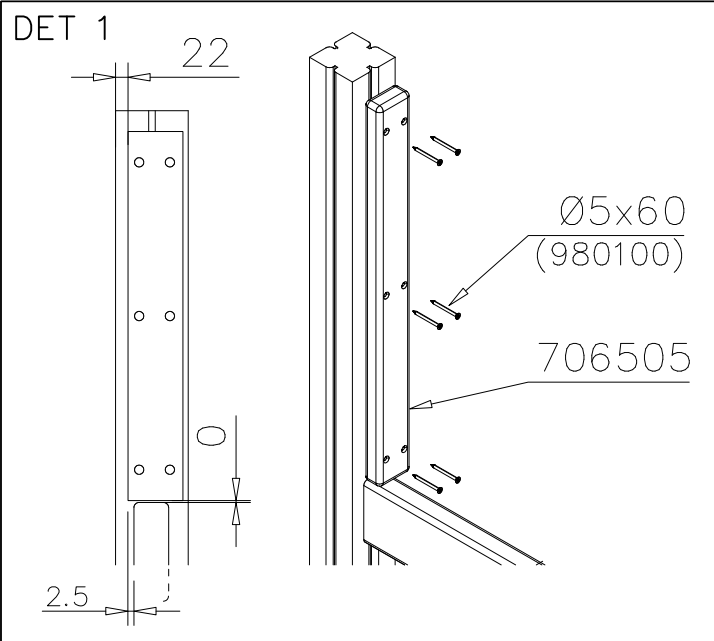

80M

SLIDE WOOD

DATE: 3.11.2017

2(5)

○ SLIDE	PCS	○ SLIDE	PCS	○ 706371	PCS	○ 706505	PCS	○ 901868	PCS	① 903093	PCS
	1		1		2		2		1		2
+1470		+870		15x345x750		35x70x730		Ø34x598		Ø8x90	
② 909876	PCS	③ 980100	PCS	④ 980128	PCS	⑤ 999561	PCS				
	2		12		11		1				
M8x40		Ø5x60		Ø7x40		10g					