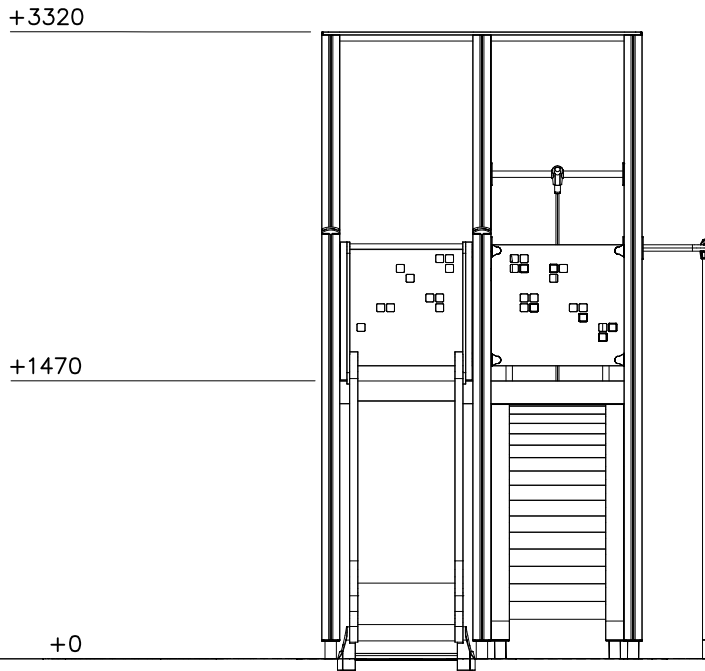

137100M

EN/AS Impact Area 31.2 m²
Grid size = 500 mm

— EN/AS Impact Area 31.2 m²
- - - Falling Space 31.5 m²
Max Falling Height 1470 mm

1:40

1:40

DET 1

DET 2

DET 3