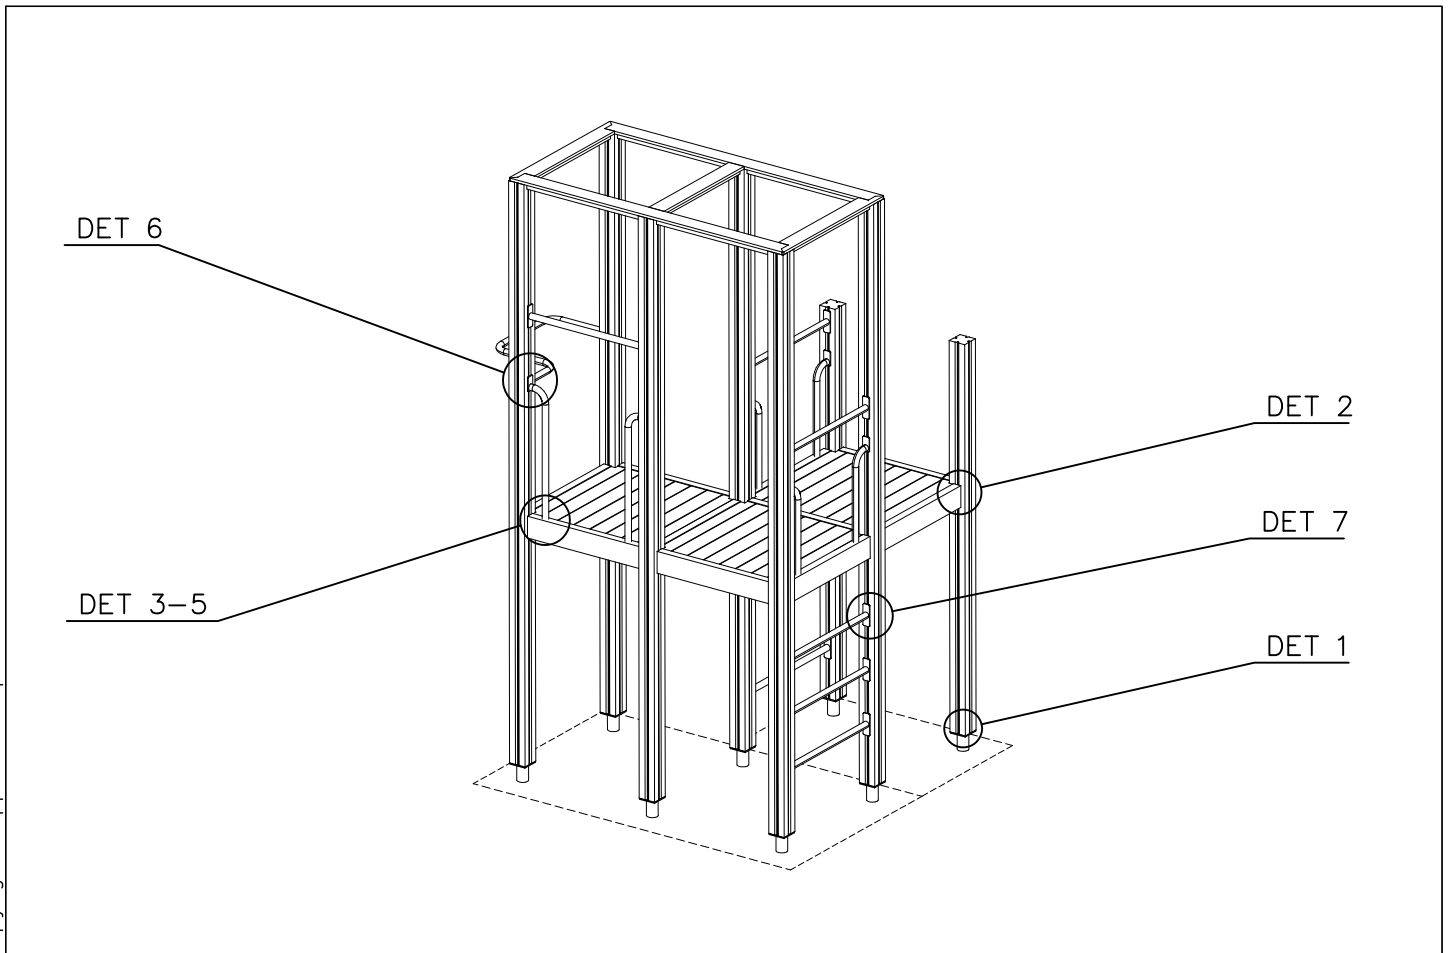

137100M

EN/AS Impact Area 31.2 m²
Grid size = 500 mm

— EN/AS Impact Area 31.2 m²
- - - Falling Space 31.5 m²
Max Falling Height 1470 mm

1:40

1:40

DET 1

DET 2

DET 3