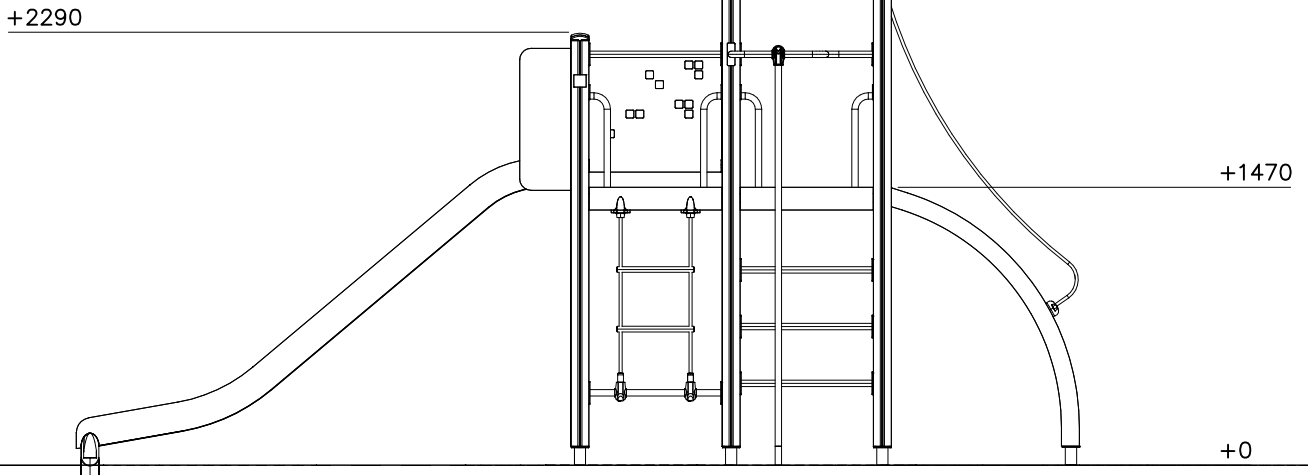

137100M

EN/AS Impact Area 31.2 m²
Grid size = 500 mm

— EN/AS Impact Area 31.2 m²
- - - Falling Space 31.5 m²
Max Falling Height 1470 mm

1:40

1:40

DET 1

DET 2

DET 3