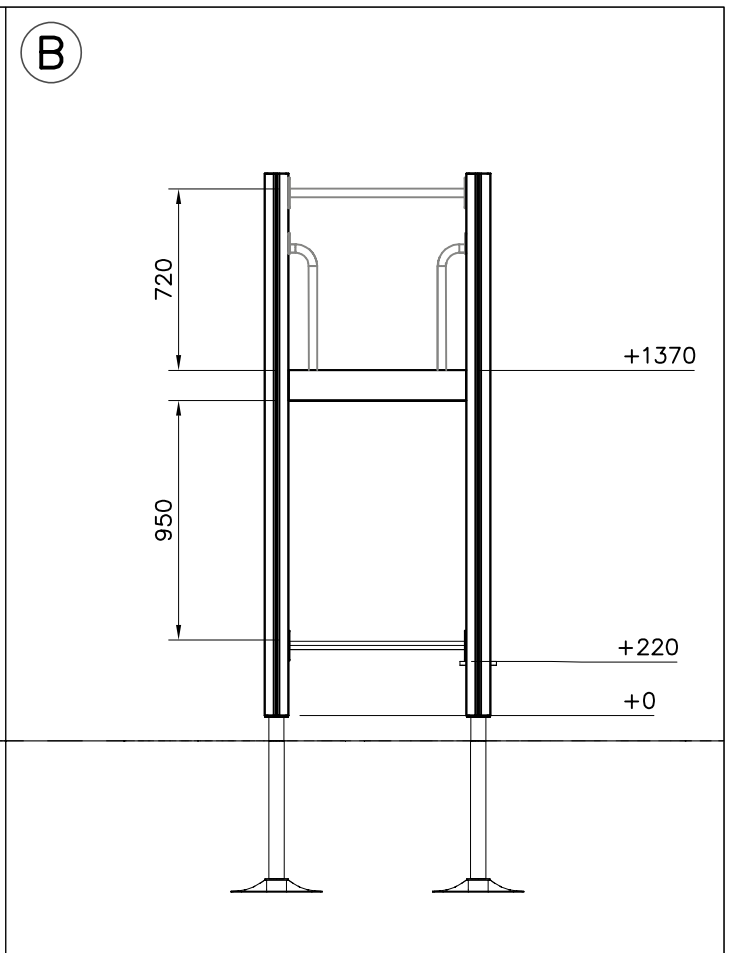

DATE: 2.8.2024