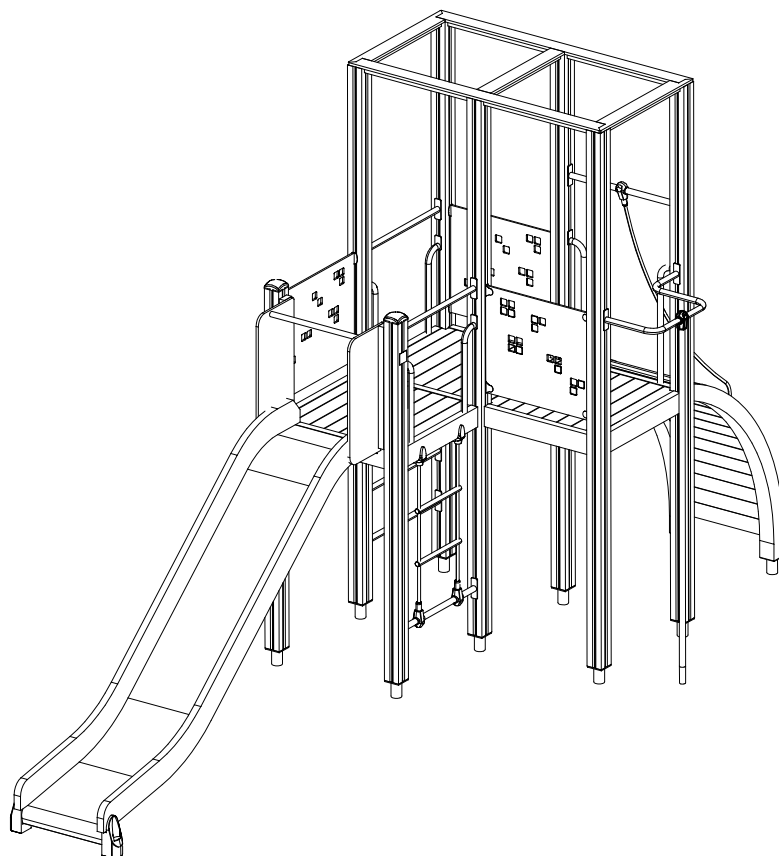

137100M

EN/AS Impact Area 31.2 m²
Grid size = 500 mm

— EN/AS Impact Area 31.2 m²
- - - Falling Space 31.5 m²
Max Falling Height 1470 mm

1:40

1:40

DET 1

DET 2

DET 3