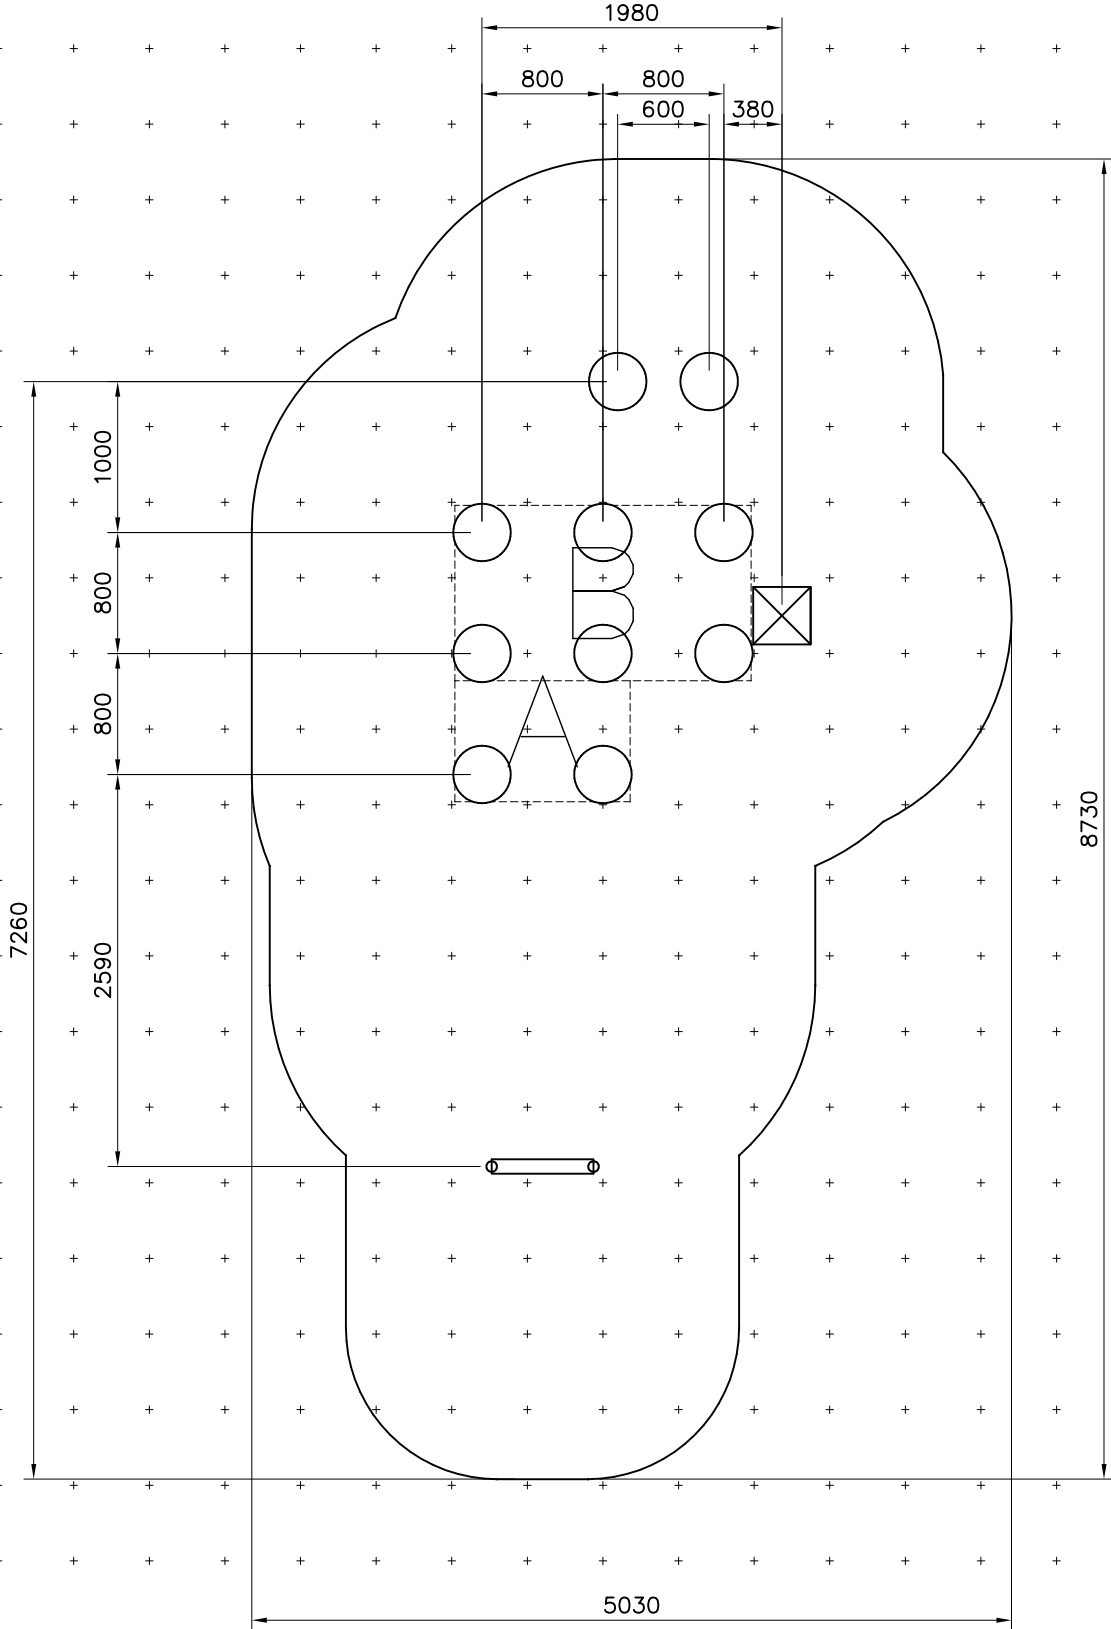

909511  90x90x650	PCS 10	909519  50x380x380	PCS 10	980114  Ø4x20	PCS 4	980123  Ø7x60	PCS 8	980128  Ø7x40	PCS 4	980131  Ø6x60	PCS 32
980151  Ø16/8,4	PCS 4		PCS		PCS		PCS		PCS		PCS
	PCS		PCS		PCS		PCS		PCS		PCS
	PCS		PCS		PCS		PCS		PCS		PCS
	PCS		PCS		PCS		PCS		PCS		PCS
	PCS		PCS		PCS		PCS		PCS		PCS
	PCS		PCS		PCS		PCS		PCS		PCS

— EN/AS Impact Area 31.2 m²

- - - Falling Space 31.5 m²
Max Falling Height 1470 mm

1:40

1:40

DET 1

DET 2

DET 3

DET 4

137100M

EN/AS Impact Area 31.2 m²
Grid size = 500 mm

— EN/AS Impact Area 31.2 m²
- - - Falling Space 31.5 m²
Max Falling Height 1470 mm

1:40

1:40

DET 1

DET 2

DET 3