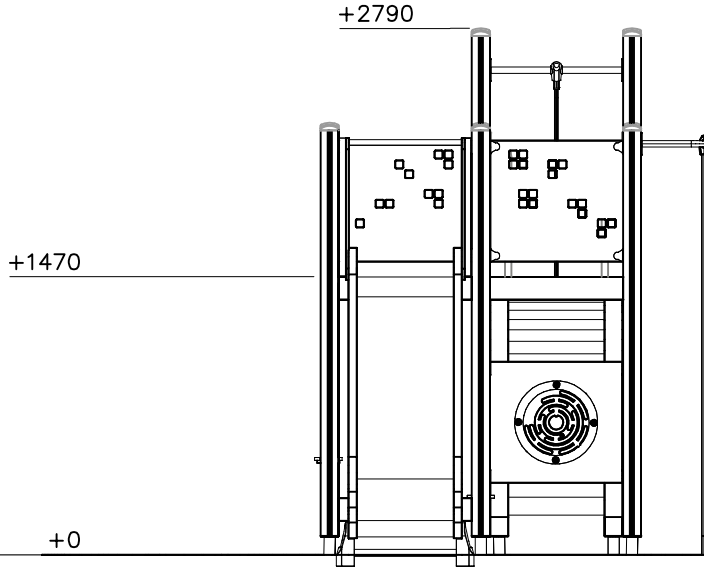

909511  90x90x650	PCS 10	909519  50x380x380	PCS 10	980114  Ø4x20	PCS 4	980123  Ø7x60	PCS 8	980128  Ø7x40	PCS 4	980131  Ø6x60	PCS 32
980151  Ø16/8,4	PCS 4		PCS		PCS		PCS		PCS		PCS
	PCS		PCS		PCS		PCS		PCS		PCS
	PCS		PCS		PCS		PCS		PCS		PCS
	PCS		PCS		PCS		PCS		PCS		PCS
	PCS		PCS		PCS		PCS		PCS		PCS
	PCS		PCS		PCS		PCS		PCS		PCS

— EN/AS Impact Area 31.2 m²

- - - Falling Space 31.5 m²
Max Falling Height 1470 mm

1:40

1:40

DET 1

DET 2

DET 3

DET 4