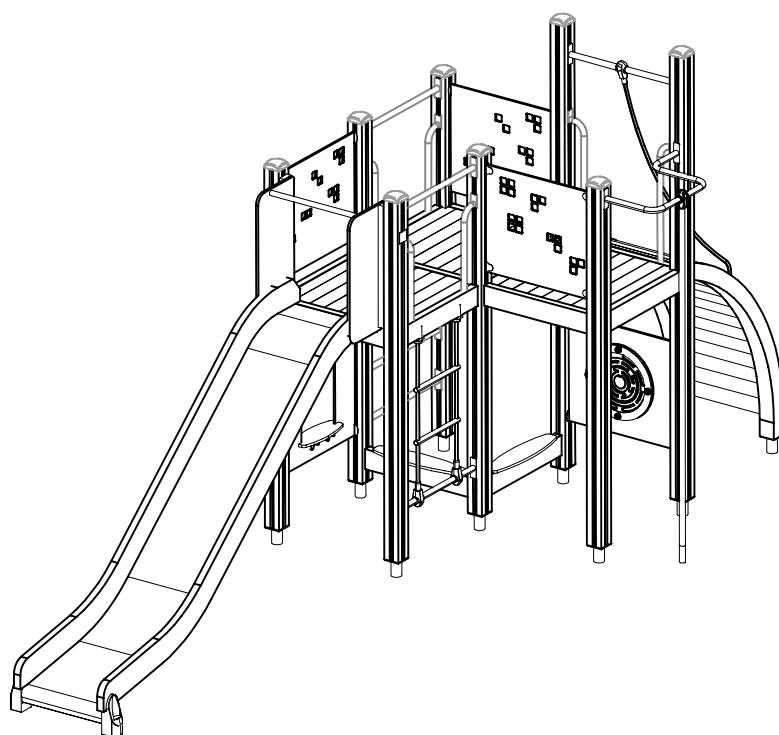

LAPPSET®

FINNO

ASENNUSOHJE
MONTERINGSANSVISNING
INSTALLATION INSTRUCTION
AUFBAUANLEITUNG
NOTICE D'INSTALLATION

DATE: 2.8.2024

Q12640-4

DATE: 2.8.2024

008986  750x750	PCS 3	701088  45x645x1670	PCS 1	701092  15x120x700	PCS 1	702286  65x65	PCS 1	706371-703  15x345x750	PCS 2	706436-703  10x640x702	PCS 3
706439-602  L 704	PCS 12	706443  32x45x702	PCS 6	706450-602  600x381x2685	PCS 1	706453  15x145x600	PCS 2	706473-305  706473-305	PCS 1	706484-602  93x93x2150	PCS 6
706505  35x70x730	PCS 2	706518-602  95x1005x1365	PCS 1	706519-602  95x1005x1365	PCS 1	706521-305  L 2080	PCS 1	706531  FASTENER KIT	PCS 10	706533  FASTENER KIT	PCS 1
706534  FASTENER KIT	PCS 3	706535  FASTENER KIT	PCS 3	706544  FASTENER KIT	PCS 1	706546  FASTENER KIT	PCS 1	706727-703  10x702x640	PCS 1	706744  15x145x380	PCS 1
706766-703  FASTENER KIT	PCS 1	706778  FASTENER KIT	PCS 1	706810-602  93x93x2650	PCS 2	706885  FASTENER KIT	PCS 1	706901  FASTENER KIT	PCS 1	707133  10x80x745	PCS 1
707732  FASTENER KIT	PCS 6	711467  FASTENER KIT	PCS 1	900240  Ø8x70	PCS 20	901868  Ø34x598	PCS 3	901879 	PCS 2	901902  30.7x60.9x100	PCS 6
903093  Ø8x90	PCS 48	905138  GRAY	PCS 8	905196  GRAY	PCS 8	907688-216 	PCS 2	907694-216  L 704	PCS 8	907701-216 	PCS 4