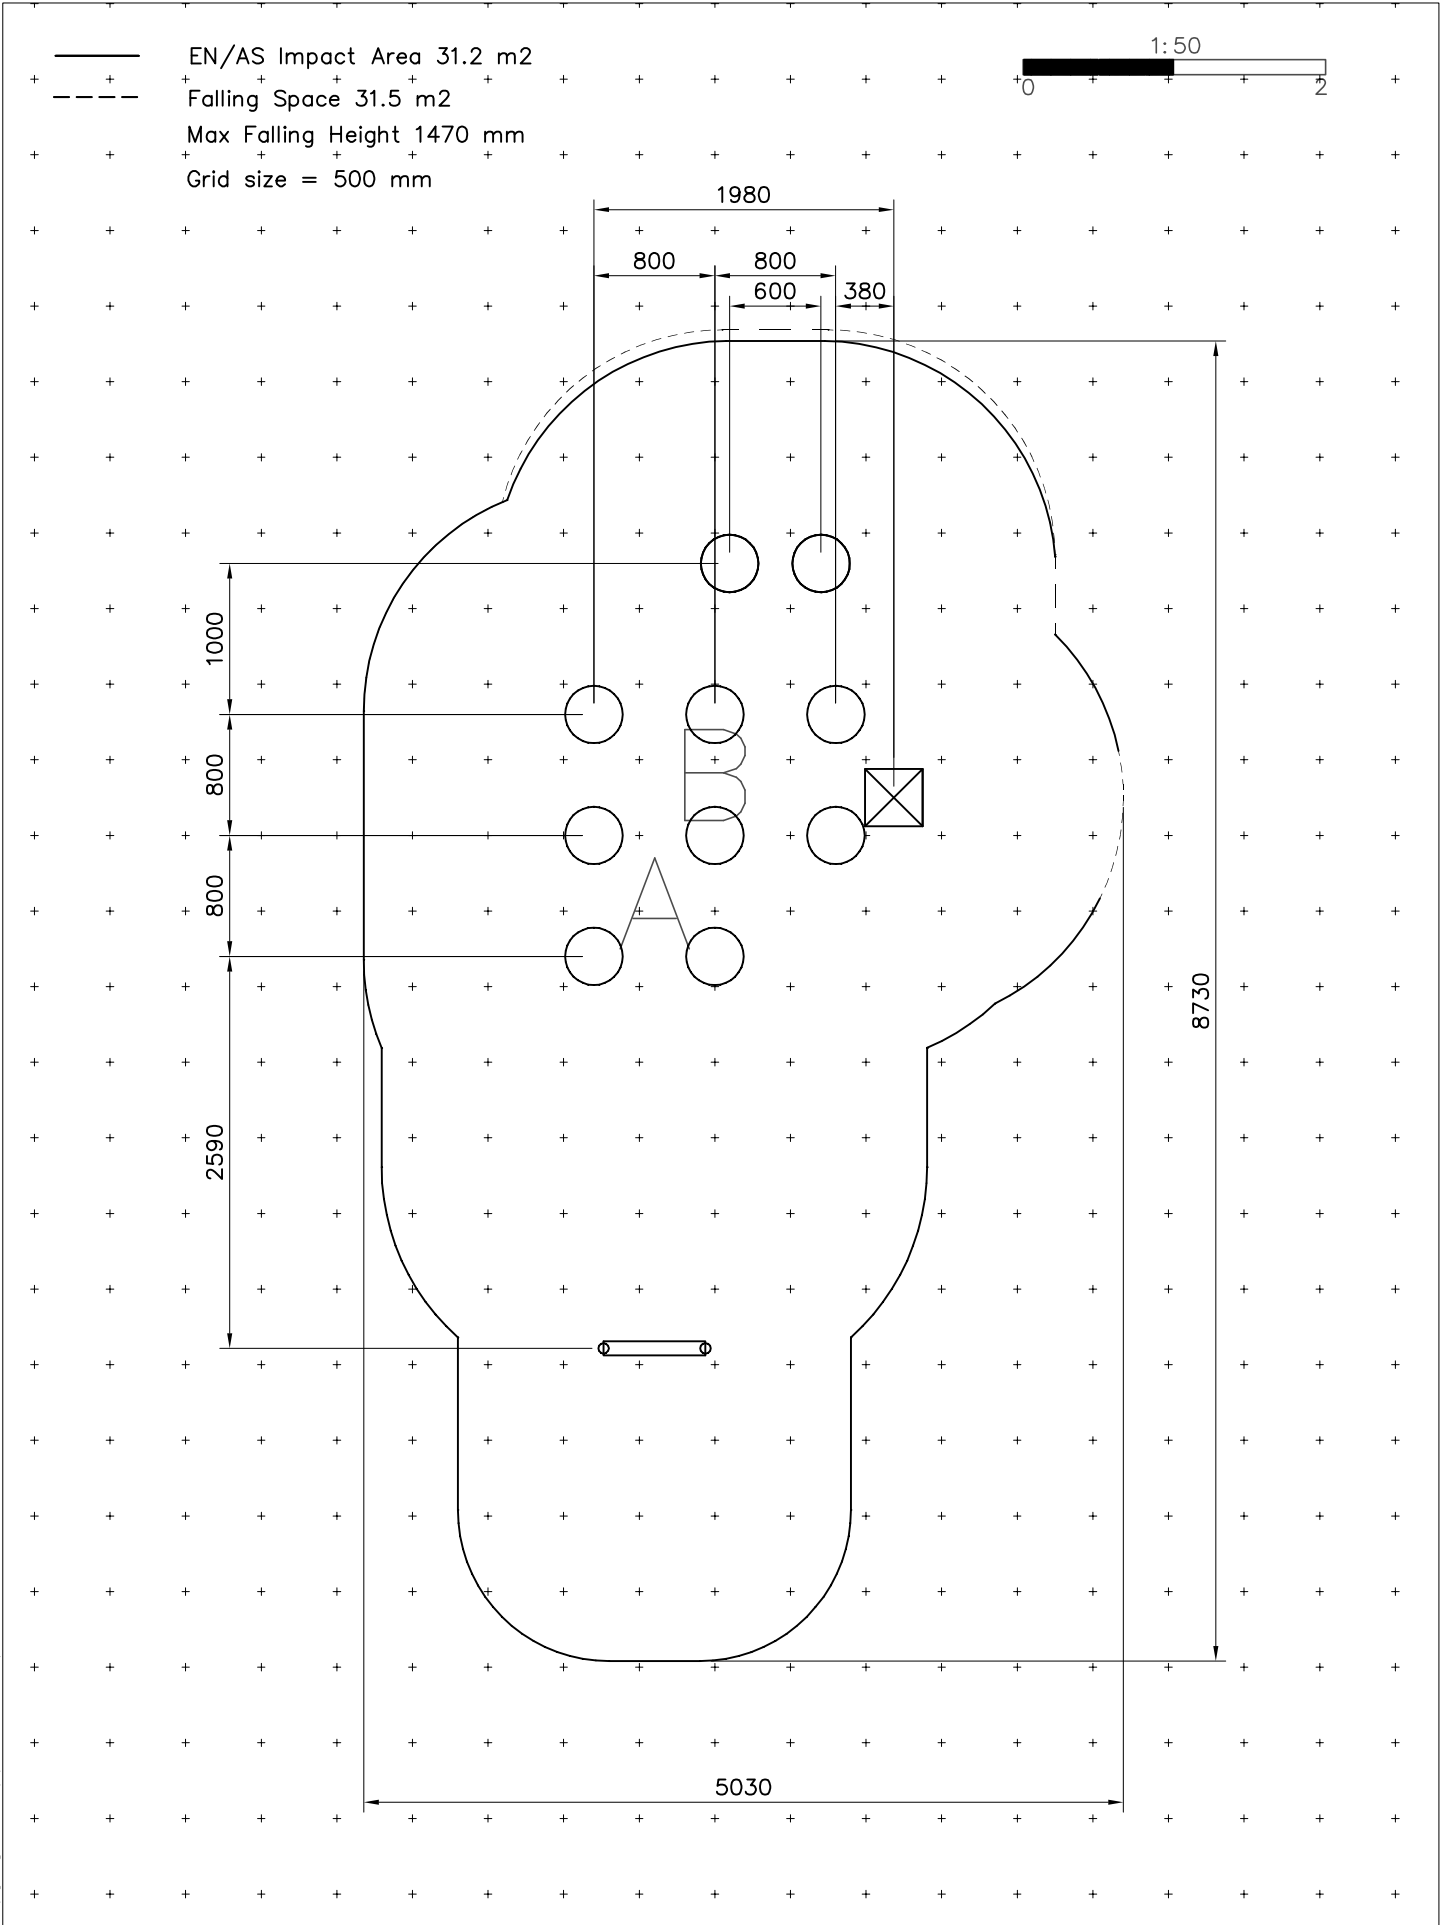

LAPPSET®

FINNO

ASENNUSOHJE
MONTERINGSANSVISNING
INSTALLATION INSTRUCTION
AUFBAUANLEITUNG
NOTICE D'INSTALLATION

DATE: 2.8.2024

Q12640-4

DATE: 2.8.2024

008986  750x750	PCS 3	701088  45x645x1670	PCS 1	701092  15x120x700	PCS 1	702286  65x65	PCS 1	706371-703  15x345x750	PCS 2	706436-703  10x640x702	PCS 3
706439-602  L 704	PCS 12	706443  32x45x702	PCS 6	706450-602  600x381x2685	PCS 1	706453  15x145x600	PCS 2	706473-305  706473-305	PCS 1	706484-602  93x93x2150	PCS 6
706505  35x70x730	PCS 2	706518-602  95x1005x1365	PCS 1	706519-602  95x1005x1365	PCS 1	706521-305  L 2080	PCS 1	706531  FASTENER KIT	PCS 10	706533  FASTENER KIT	PCS 1
706534  FASTENER KIT	PCS 3	706535  FASTENER KIT	PCS 3	706544  FASTENER KIT	PCS 1	706546  FASTENER KIT	PCS 1	706727-703  10x702x640	PCS 1	706744  15x145x380	PCS 1
706766-703  FASTENER KIT	PCS 1	706778  FASTENER KIT	PCS 1	706810-602  93x93x2650	PCS 2	706885  FASTENER KIT	PCS 1	706901  FASTENER KIT	PCS 1	707133  10x80x745	PCS 1
707732  FASTENER KIT	PCS 6	711467  FASTENER KIT	PCS 1	900240  Ø8x70	PCS 20	901868  Ø34x598	PCS 3	901879 	PCS 2	901902  30.7x60.9x100	PCS 6
903093  Ø8x90	PCS 48	905138  GRAY	PCS 8	905196  GRAY	PCS 8	907688-216 	PCS 2	907694-216  L 704	PCS 8	907701-216 	PCS 4

909511  90x90x650	PCS 10	909519  50x380x380	PCS 10	980114  Ø4x20	PCS 4	980123  Ø7x60	PCS 8	980128  Ø7x40	PCS 4	980131  Ø6x60	PCS 32
980151  Ø16/8,4	PCS 4		PCS		PCS		PCS		PCS		PCS
	PCS		PCS		PCS		PCS		PCS		PCS
	PCS		PCS		PCS		PCS		PCS		PCS
	PCS		PCS		PCS		PCS		PCS		PCS
	PCS		PCS		PCS		PCS		PCS		PCS
	PCS		PCS		PCS		PCS		PCS		PCS

— EN/AS Impact Area 31.2 m²

- - - Falling Space 31.5 m²
Max Falling Height 1470 mm

1:40

1:40

DET 1

DET 2

DET 3

DET 4