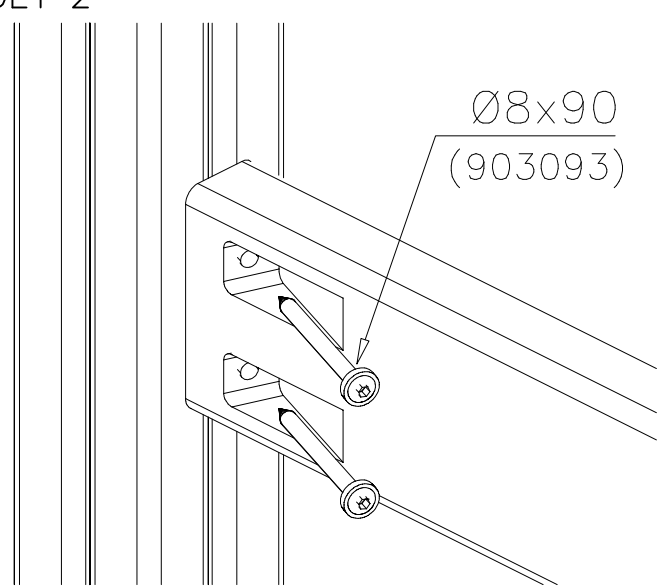

— EN/AS Impact Area 31.2 m²

- - - Falling Space 31.5 m²
Max Falling Height 1470 mm

1:40

1:40

DET 1

DET 2

DET 3

DET 4