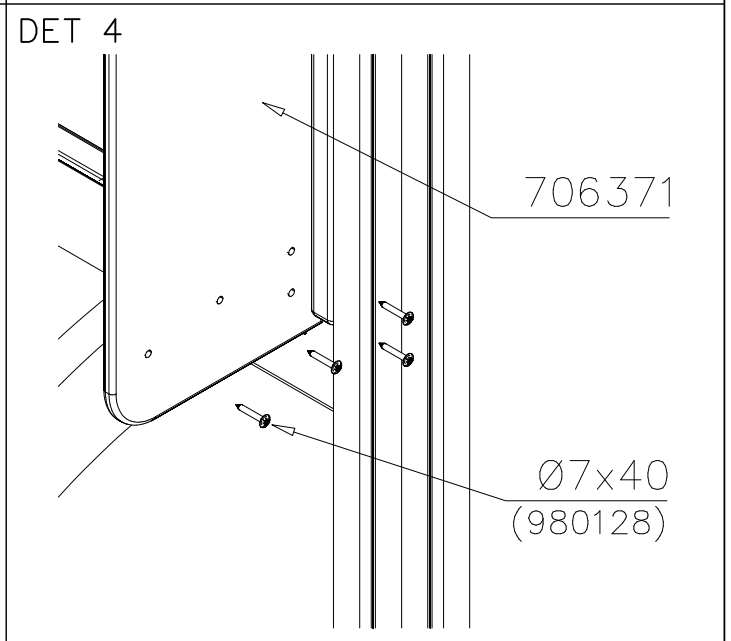

80M

SLIDE WOOD

DATE: 3.11.2017

2(5)

○ SLIDE	PCS	○ SLIDE	PCS	○ 706371	PCS	○ 706505	PCS	○ 901868	PCS	① 903093	PCS
	1		1		2		2		1		2
+1470		+870		15x345x750		35x70x730		Ø34x598		Ø8x90	
② 909876	PCS	③ 980100	PCS	④ 980128	PCS	⑤ 999561	PCS				
	2		12		11		1				
M8x40		Ø5x60		Ø7x40		10g					