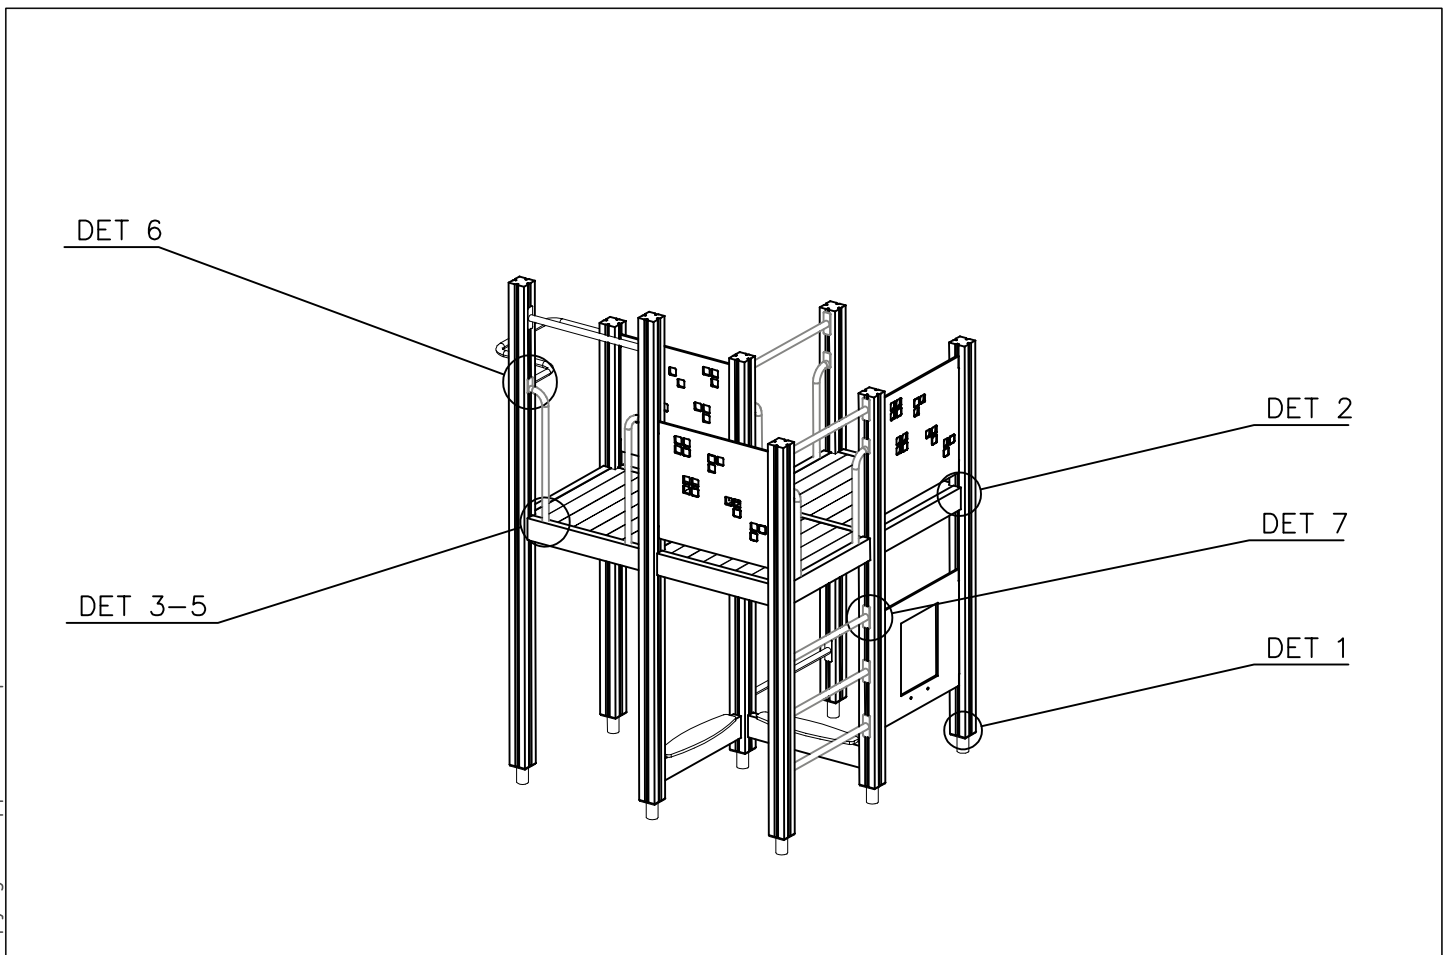

— EN/AS Impact Area 31.2 m²

- - - Falling Space 31.5 m²
Max Falling Height 1470 mm

1:40

1:40

DET 1

DET 2

DET 3

DET 4