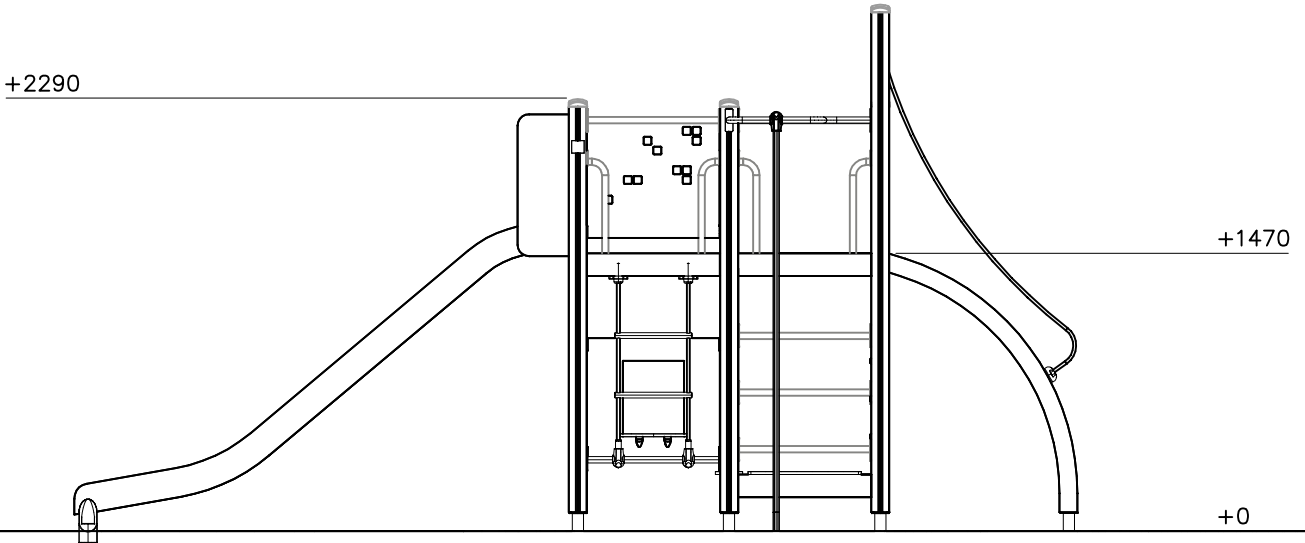

909511  90x90x650	PCS 10	909519  50x380x380	PCS 10	980114  Ø4x20	PCS 4	980123  Ø7x60	PCS 8	980128  Ø7x40	PCS 4	980131  Ø6x60	PCS 32
980151  Ø16/8,4	PCS 4		PCS		PCS		PCS		PCS		PCS
	PCS		PCS		PCS		PCS		PCS		PCS
	PCS		PCS		PCS		PCS		PCS		PCS
	PCS		PCS		PCS		PCS		PCS		PCS
	PCS		PCS		PCS		PCS		PCS		PCS
	PCS		PCS		PCS		PCS		PCS		PCS

— EN/AS Impact Area 31.2 m²

- - - Falling Space 31.5 m²
Max Falling Height 1470 mm

1:40

1:40

DET 1

DET 2

DET 3

DET 4

137100M

EN/AS Impact Area 31.2 m²
Grid size = 500 mm

— EN/AS Impact Area 31.2 m²
- - - Falling Space 31.5 m²
Max Falling Height 1470 mm

1:40

1:40

DET 1

DET 2

DET 3