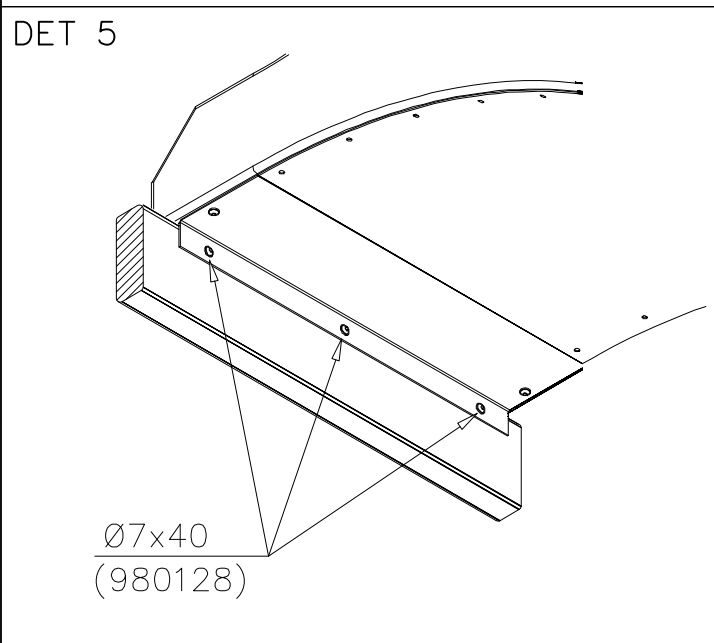

80M

SLIDE WOOD

DATE: 3.11.2017

2(5)

○ SLIDE	PCS	○ SLIDE	PCS	○ 706371	PCS	○ 706505	PCS	○ 901868	PCS	① 903093	PCS
	1		1		2		2		1		2
+1470		+870		15x345x750		35x70x730		Ø34x598		Ø8x90	
② 909876	PCS	③ 980100	PCS	④ 980128	PCS	⑤ 999561	PCS				
	2		12		11		1				
M8x40		Ø5x60		Ø7x40		10g					