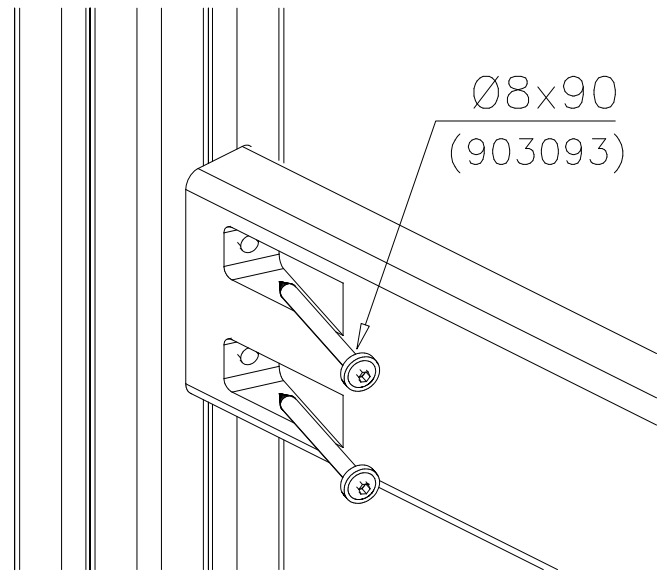

137100M

EN/AS Impact Area 31.2 m²
Grid size = 500 mm

— EN/AS Impact Area 31.2 m²
- - - Falling Space 31.5 m²
Max Falling Height 1470 mm

1:40

1:40

DET 1

DET 2

DET 3