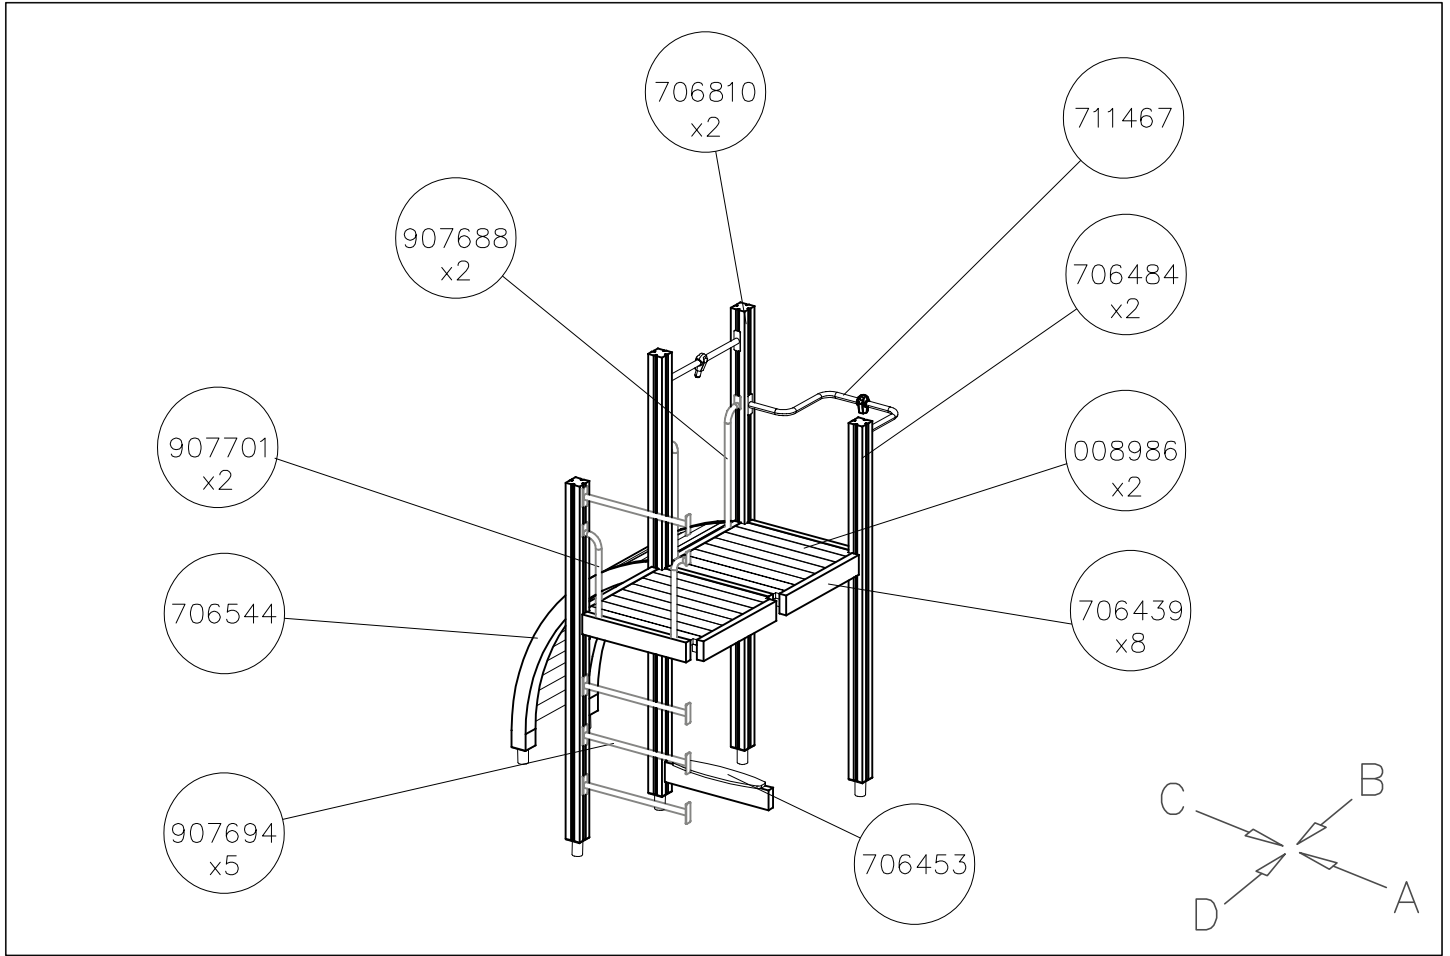

DATE: 2.8.2024