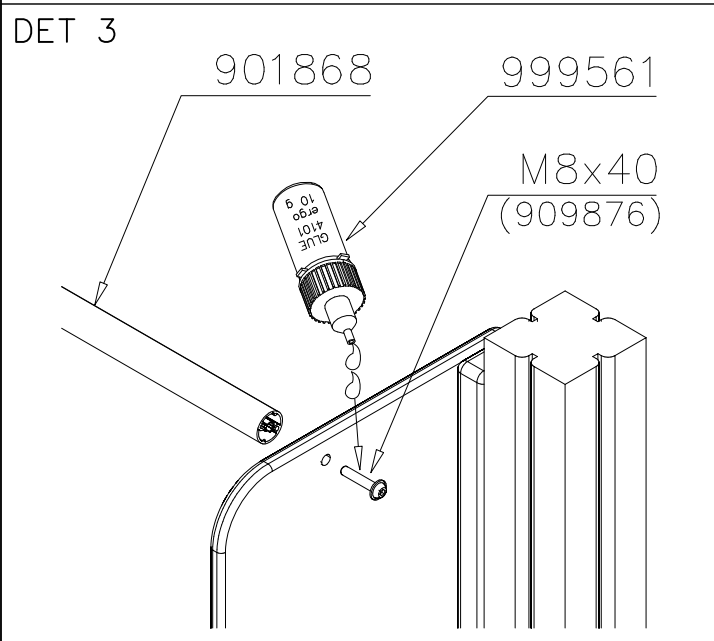

80M

SLIDE WOOD

DATE: 3.11.2017

2(5)

○ SLIDE	PCS	○ SLIDE	PCS	○ 706371	PCS	○ 706505	PCS	○ 901868	PCS	① 903093	PCS
	1		1		2		2		1		2
+1470		+870		15x345x750		35x70x730		Ø34x598		Ø8x90	
② 909876	PCS	③ 980100	PCS	④ 980128	PCS	⑤ 999561	PCS				
	2		12		11		1				
M8x40		Ø5x60		Ø7x40		10g					