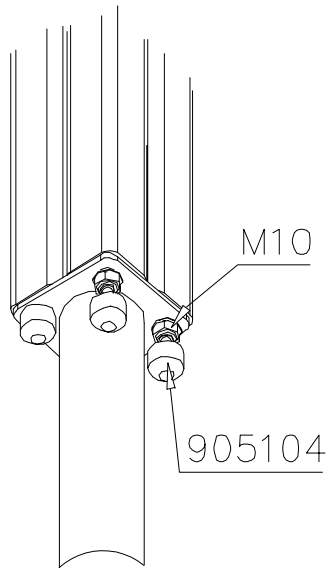

909511  90x90x650	PCS 10	909519  50x380x380	PCS 10	980114  Ø4x20	PCS 4	980123  Ø7x60	PCS 8	980128  Ø7x40	PCS 4	980131  Ø6x60	PCS 32
980151  Ø16/8,4	PCS 4		PCS		PCS		PCS		PCS		PCS
	PCS		PCS		PCS		PCS		PCS		PCS
	PCS		PCS		PCS		PCS		PCS		PCS
	PCS		PCS		PCS		PCS		PCS		PCS
	PCS		PCS		PCS		PCS		PCS		PCS
	PCS		PCS		PCS		PCS		PCS		PCS

— EN/AS Impact Area 31.2 m²

- - - Falling Space 31.5 m²
Max Falling Height 1470 mm

1:40

1:40

DET 1

DET 2

DET 3

DET 4

137100M

EN/AS Impact Area 31.2 m²
Grid size = 500 mm

— EN/AS Impact Area 31.2 m²
- - - Falling Space 31.5 m²
Max Falling Height 1470 mm

1:40

1:40

DET 1

DET 2

DET 3