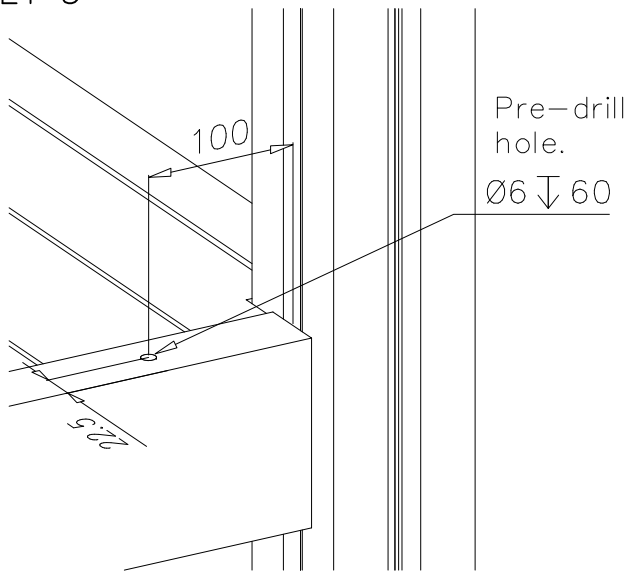

137100M

EN/AS Impact Area 31.2 m²
Grid size = 500 mm

— EN/AS Impact Area 31.2 m²
- - - Falling Space 31.5 m²
Max Falling Height 1470 mm

1:40

1:40

DET 1

DET 2

DET 3