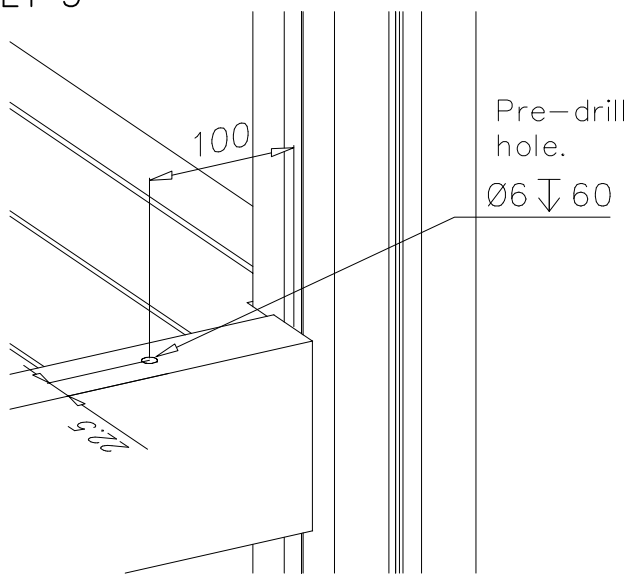

— EN/AS Impact Area 31.2 m²

- - - Falling Space 31.5 m²
Max Falling Height 1470 mm

1:40

1:40

DET 1

DET 2

DET 3

DET 4