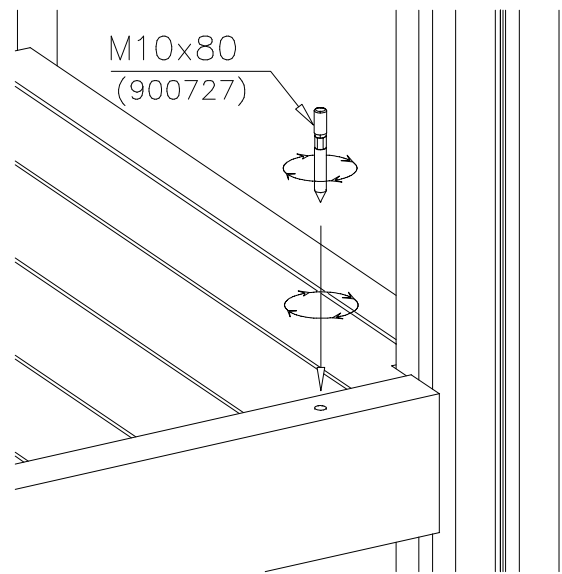

— EN/AS Impact Area 31.2 m²

- - - Falling Space 31.5 m²
Max Falling Height 1470 mm

1:40

1:40

DET 1

DET 2

DET 3

DET 4