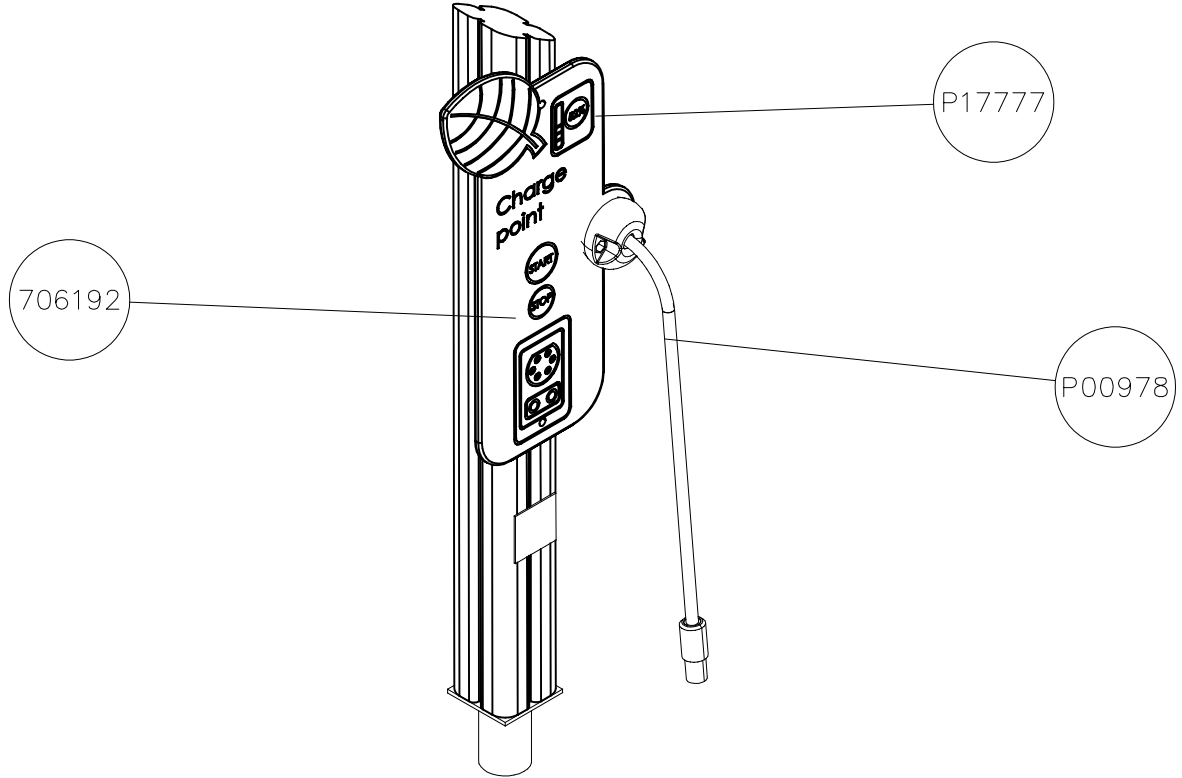

| | | |
|---|---|--|
|  |  | |
| | | |
| | | |
| | | |

**Tuotekyltti tulee tuotteen mukana yhdellä seuraavista tavoista:****1) Metallinen tuotekyltti ja kiinnitysruuvit**

- Kiinnitä tuotekyltti ruuveilla tolppaan noin 2 metrin korkeuteen kuvan 1 mukaisesti.

Product label is delivered by one of following ways:**1) Metal product label and screws**

- Fasten the label with screws.

2) Label sticker

- Clean the painted metal or plywood surface from dirt and moisture. Fasten the sticker as shown in the figure 2.
- Note. Do not attach the sticker to rough surfaced laminate or painted wood.

La plaque d'informations produit est livrée sous l'une de ces 3 formes :**1) Plaque métallique et vis**

- Fixez la plaque à l'aide des vis.

2) Etiquette autocollante

- Avant de coller l'étiquette, nettoyez le composant métallique peint ou la plaque de contreplaqué, de toute saleté. La surface doit être sèche (voir image 2).
- Attention, ne pas coller l'étiquette sur une surface lamellé-collée irrégulière ou sur du bois peint.