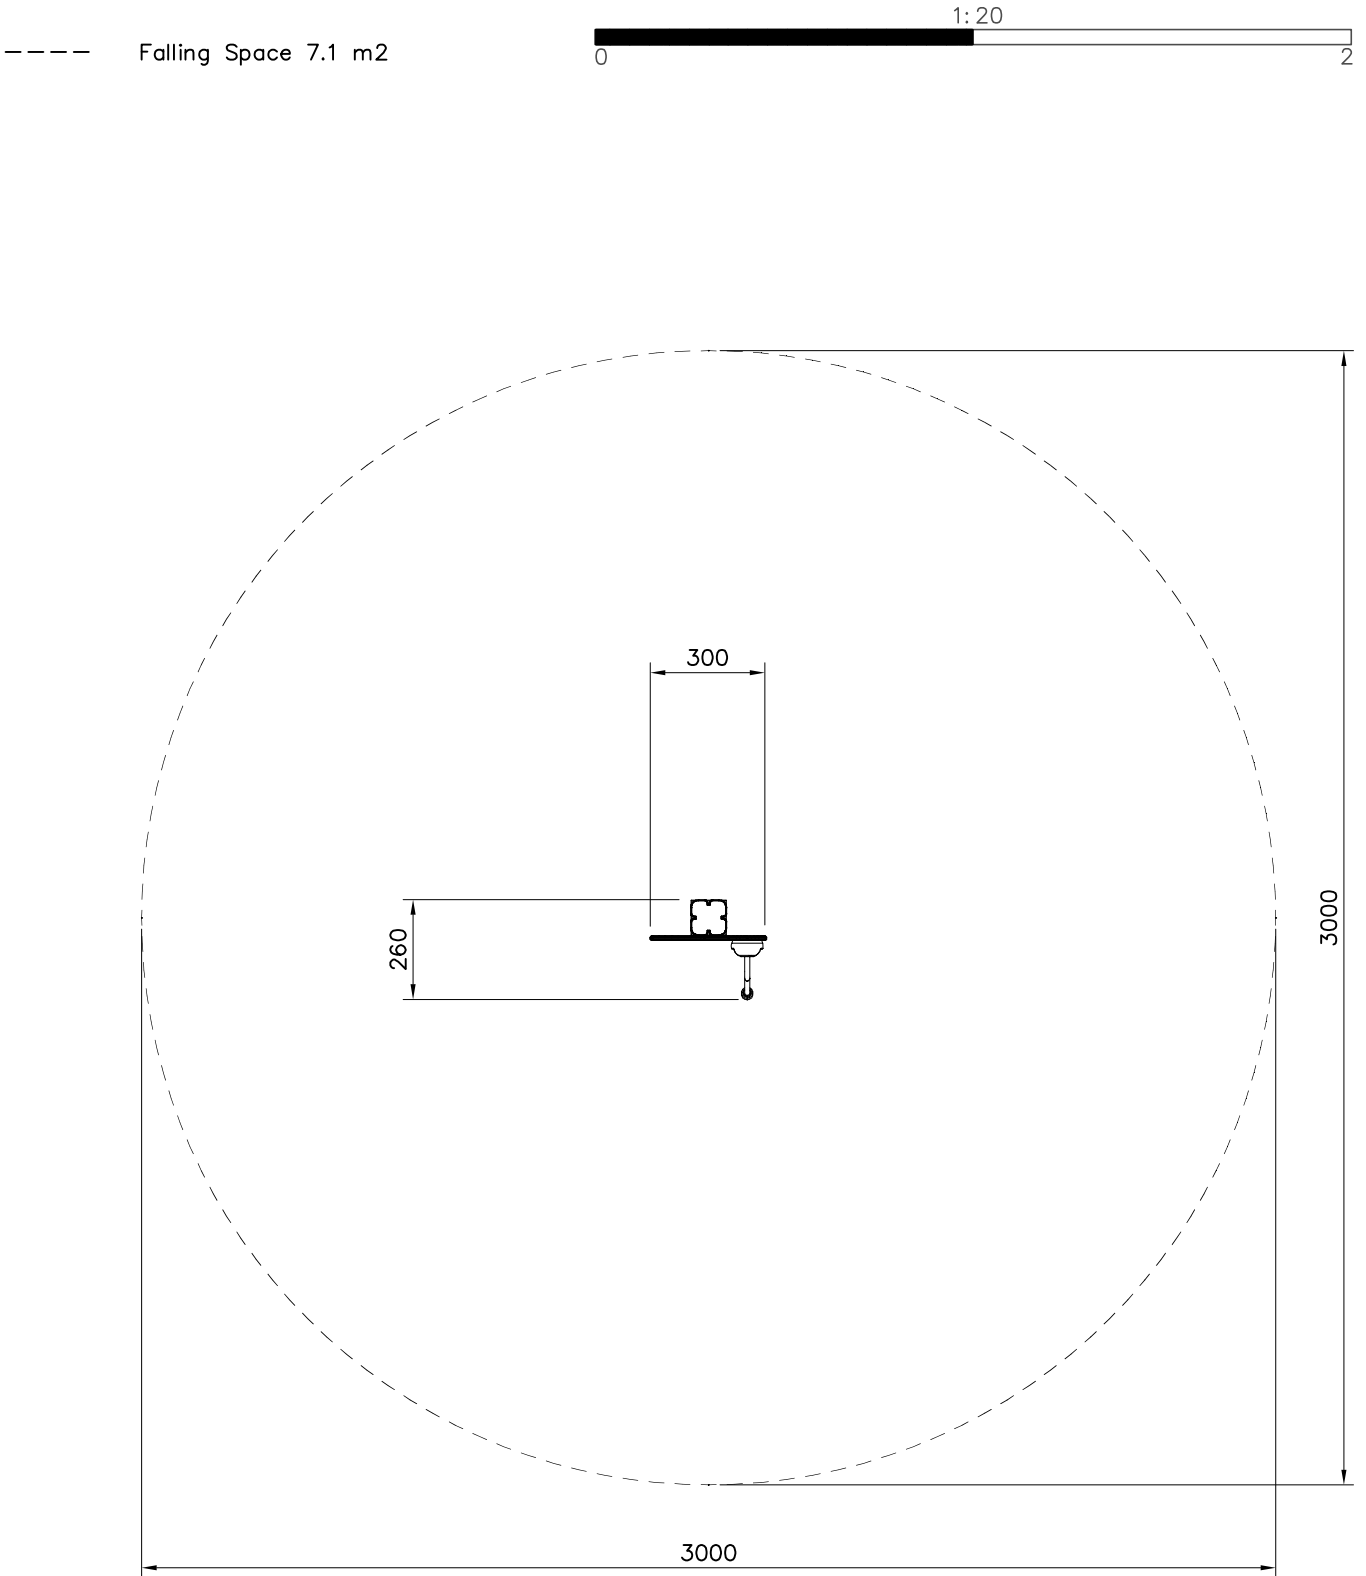

LAPPSET®

THEME

A SENNUSOHJE
MONTERINGSANSVISNING
INSTALLATION INSTRUCTION
AUFBAUANLEITUNG
NOTICE D'INSTALLATION

DATE: 5.6.2024

QFL0040

DATE: 5.6.2024

| | | | | | | | | | | | |
|---|-----|---|-----|---|-----|---|-----|---|-----|---|-----|
| 702286 | PCS | 706192-614 | PCS | 905104 | PCS | 909521 | PCS | 909876 | PCS | 980114 | PCS |
|  | 1 |  | 1 |  | 4 |  | 1 |  | 2 |  | 4 |
| 65x65 | | 93x93x946 | | M10 | |  | | 8x40 | | Ø4x20 | |
| 980123 | PCS | 980150 | PCS | P00978-303 | PCS | P17777 | PCS | | PCS | | PCS |
|  | 2 |  | 2 |  | 1 |  | 1 | | | | |
| Ø7x60 | | | | | | | | | | | |
| | PCS | | PCS | | PCS | | PCS | | PCS | | PCS |
| | | | | | | | | | | | |
| | PCS | | PCS | | PCS | | PCS | | PCS | | PCS |
| | | | | | | | | | | | |
| | PCS | | PCS | | PCS | | PCS | | PCS | | PCS |
| | | | | | | | | | | | |
| | PCS | | PCS | | PCS | | PCS | | PCS | | PCS |
| | | | | | | | | | | | |

| | | |
|---|---|--|
|  |  | |
| | | |
| | | |
| | | |

**Tuotekyltti tulee tuotteen mukana yhdellä seuraavista tavoista:****1) Metallinen tuotekyltti ja kiinnitysruuvit**

- Kiinnitä tuotekyltti ruuveilla tolppaan noin 2 metrin korkeuteen kuvan 1 mukaisesti.

La plaque d'informations produit est livrée sous l'une de ces 3 formes :**1) Plaque métallique et vis**

- Fixez la plaque à l'aide des vis.

2) Etiquette autocollante

- Avant de coller l'étiquette, nettoyez le composant métallique peint ou la plaque de contreplaqué, de toute saleté. La surface doit être sèche (voir image 2).
- Attention, ne pas coller l'étiquette sur une surface lamellé-collée irrégulière ou sur du bois peint.