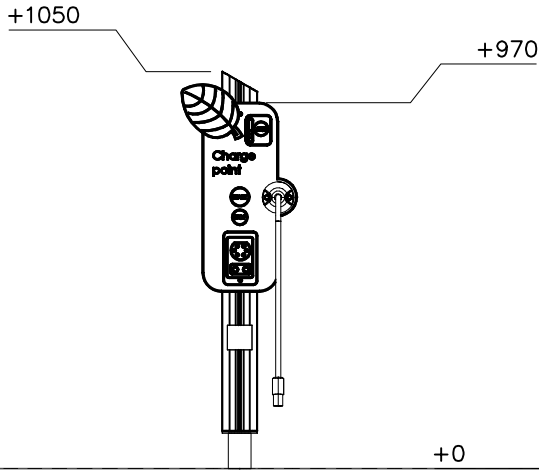

LAPPSET®

THEME

A SENNUSOHJE
MONTERINGSANSVISNING
INSTALLATION INSTRUCTION
AUFBAUANLEITUNG
NOTICE D'INSTALLATION

DATE: 5.6.2024

QFL0040

DATE: 5.6.2024

| | | | | | | | | | | | |
|---|-----|---|-----|---|-----|---|-----|---|-----|---|-----|
| 702286 | PCS | 706192-614 | PCS | 905104 | PCS | 909521 | PCS | 909876 | PCS | 980114 | PCS |
|  | 1 |  | 1 |  | 4 |  | 1 |  | 2 |  | 4 |
| 65x65 | | 93x93x946 | | M10 | |  | | 8x40 | | Ø4x20 | |
| 980123 | PCS | 980150 | PCS | P00978-303 | PCS | P17777 | PCS | | PCS | | PCS |
|  | 2 |  | 2 |  | 1 |  | 1 | | | | |
| Ø7x60 | | | | | | | | | | | |
| | PCS | | PCS | | PCS | | PCS | | PCS | | PCS |
| | | | | | | | | | | | |
| | PCS | | PCS | | PCS | | PCS | | PCS | | PCS |
| | | | | | | | | | | | |
| | PCS | | PCS | | PCS | | PCS | | PCS | | PCS |
| | | | | | | | | | | | |
| | PCS | | PCS | | PCS | | PCS | | PCS | | PCS |
| | | | | | | | | | | | |

| | | |
|---|---|--|
|  |  | |
| | | |
| | | |
| | | |

**Tuotekyltti tulee tuotteen mukana yhdellä seuraavista tavoista:****1) Metallinen tuotekyltti ja kiinnitysruuvit**

- Kiinnitä tuotekyltti ruuveilla tolppaan noin 2 metrin korkeuteen kuvan 1 mukaisesti.

Product label is delivered by one of following ways:**1) Metal product label and screws**

- Fasten the label with screws.

2) Label sticker

- Clean the painted metal or plywood surface from dirt and moisture. Fasten the sticker as shown in the figure 2.
- Note. Do not attach the sticker to rough surfaced laminate or painted wood.

La plaque d'informations produit est livrée sous l'une de ces 3 formes :**1) Plaque métallique et vis**

- Fixez la plaque à l'aide des vis.

2) Etiquette autocollante

- Avant de coller l'étiquette, nettoyez le composant métallique peint ou la plaque de contreplaqué, de toute saleté. La surface doit être sèche (voir image 2).
- Attention, ne pas coller l'étiquette sur une surface lamellé-collée irrégulière ou sur du bois peint.