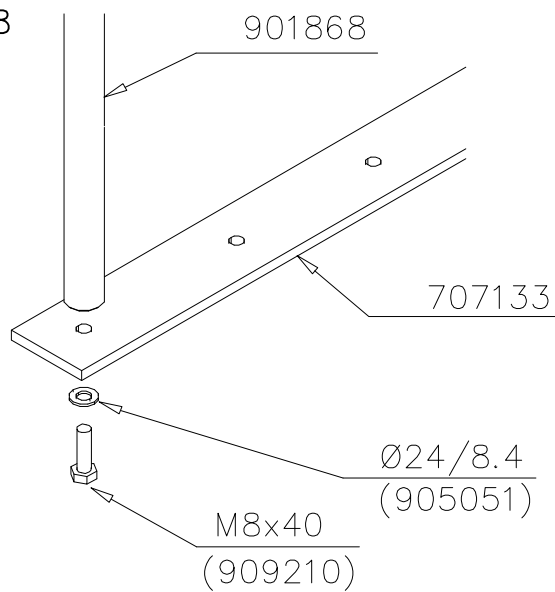

LAPPSET

DEEP FOUNDATION

706234

DATE: 6.10.2023

4(5)

○ 707133	PCS	○ 901868	PCS	○ 901879	PCS	⑥ 909210	PCS	⑦ 905051	PCS	⑧ 980128	PCS
	1		2		2		4		4		6
10x80x745		Ø30x598				M8x40		Ø24/8.4		Ø7x40	

DET 6

Insert sheet metal IN to the plastic cover.

DET 7

DET 8

① 903176	PCS	② 909850	PCS
	4		4
		M8x25	
③ 909256	PCS	④ 909633	PCS
	8		4
Ø16/8.4x1.6		M8	
⑤ 980123	PCS		PCS
	4		
Ø7x60			
	PCS		PCS

DET 1,2

*Note:
No gaps between:
8–25mm
89–230mm

① 903176	PCS	② 909850	PCS
	4		4
		M8x25	
③ 909256	PCS	④ 909633	PCS
	8		4
Ø16/8.4x1.6		M8	
⑤ 980123	PCS		PCS
	4		
Ø7x60			