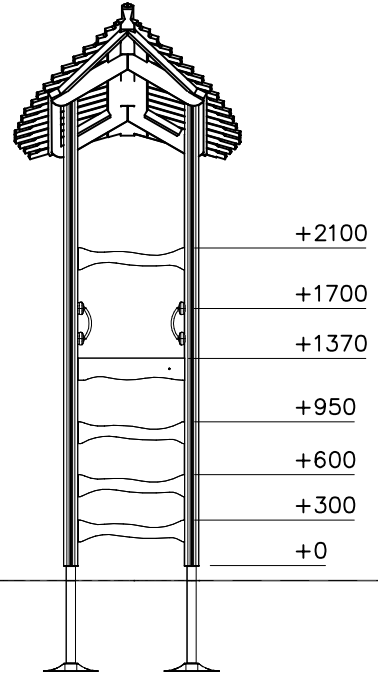

DATE: 19.7.2024

1: 50

(B)