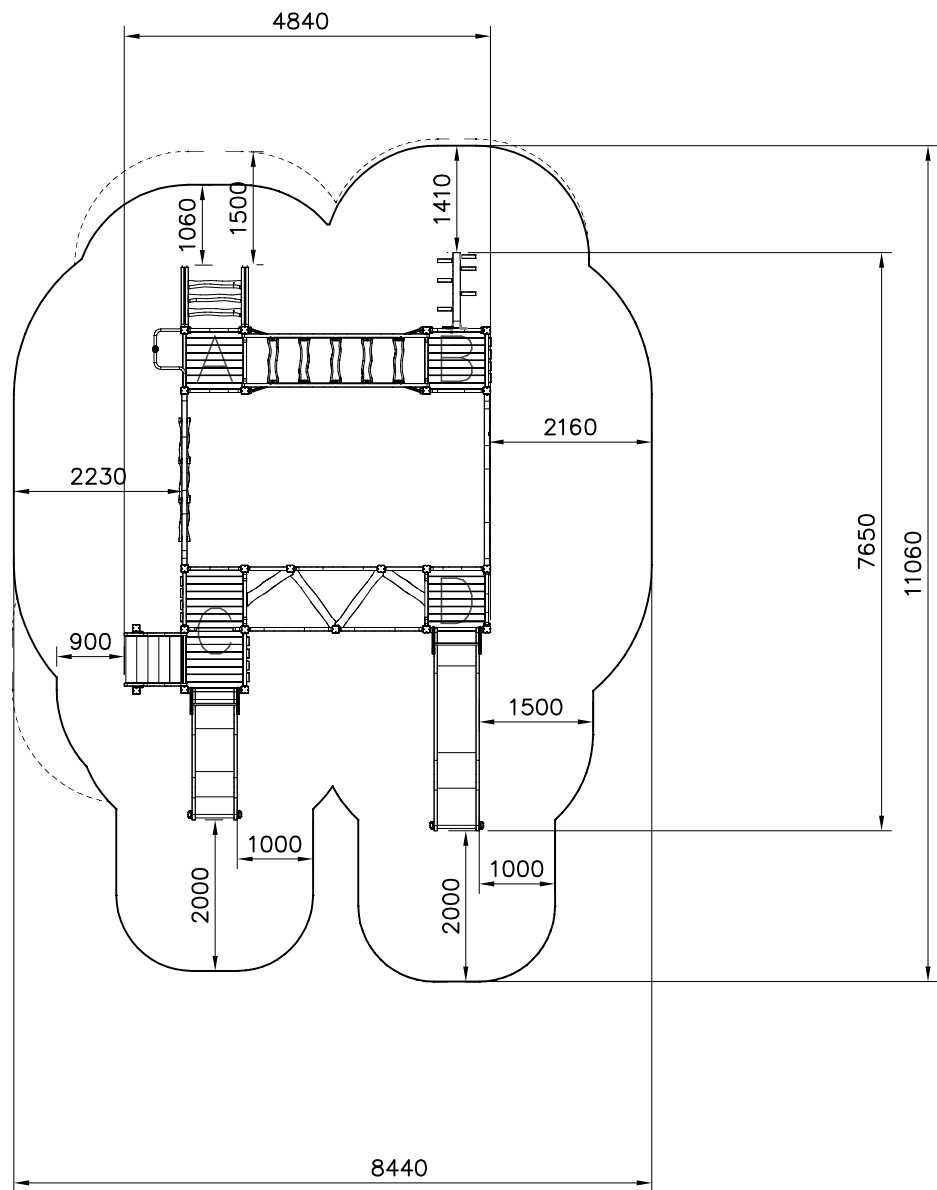

EN/AS Impact Area 74.5 m²

- EN/AS Impact Area 74.5 m²
- - - Falling Space 77.4 m²
- Max Falling Height 2430 mm

<p>DET 1</p>  <p>NOTE: Walls contain floor boom 705211. HUOM: Seinät sisältävät lattia puomin 705211.</p>	<p>DET 2</p>  <p>Ø8x90 (903093)</p>		