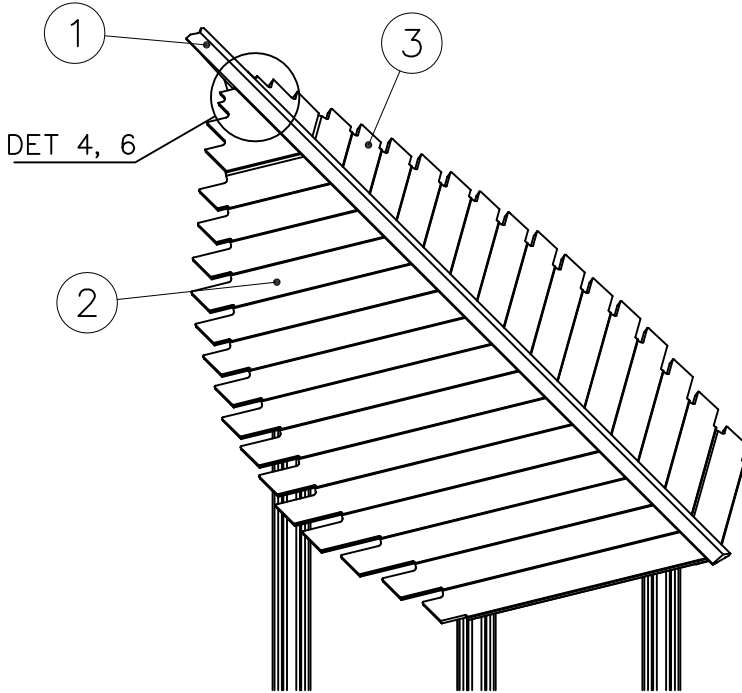

DET 1

LAPPSET®
DEEP FOUNDATION

FOOT

DATE: 13.3.2014

4A

① P12350	PCS	② P12353	PCS
	1		1
L=2400			
③ P12352	PCS	④ 705528	PCS
	1		1
⑤ 705529	PCS	⑥ 900240	PCS
	1		8
		Ø8x70	
⑦ 905087	PCS	⑧ 909137	PCS
	4		4
		M12x160	
⑨ 909248	PCS	⑩ 980128	PCS
	4		6
M12		Ø7x40	
⑪ 980154	PCS		PCS
	4		
Ø24/13			
	PCS		PCS
	PCS		PCS