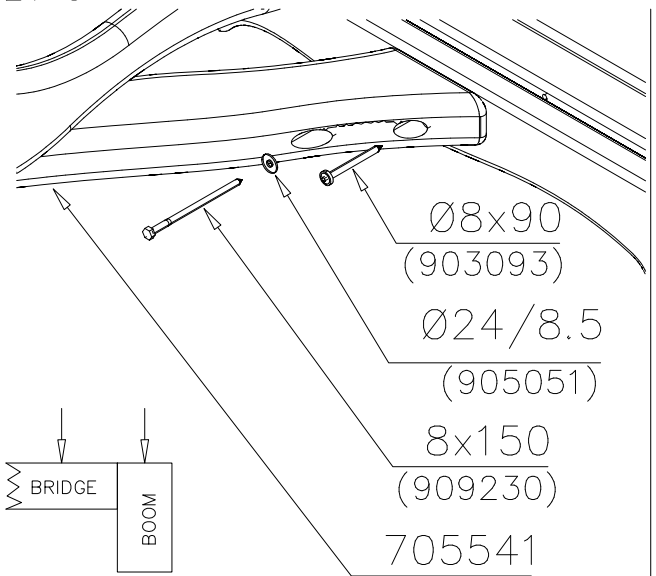

DET 1

DET 2

1:20

DET 3

DET 4

① 706443	PCS	② 705257	PCS
	2		1
32x45x702		32x750x750	
③ 900240	PCS	④ 980101	PCS
	6		8
Ø8x70		Ø4.5x70	
	PCS		PCS
	PCS		PCS

DET 1

DET 2

DET 3

① 705248	PCS	② 905083	PCS
	1		4
		Ø32	
③ 905112	PCS	④ 909232	PCS
	4		4
Ø22		Ø8x120	
⑤ 980151	PCS	⑥ 900240	PCS
	4		16
Ø16/8.4		Ø8x70	
	PCS		PCS

DET 1

DET 2

DET 3

LAPPSET

DEEP FOUNDATION

SLIDE WOOD