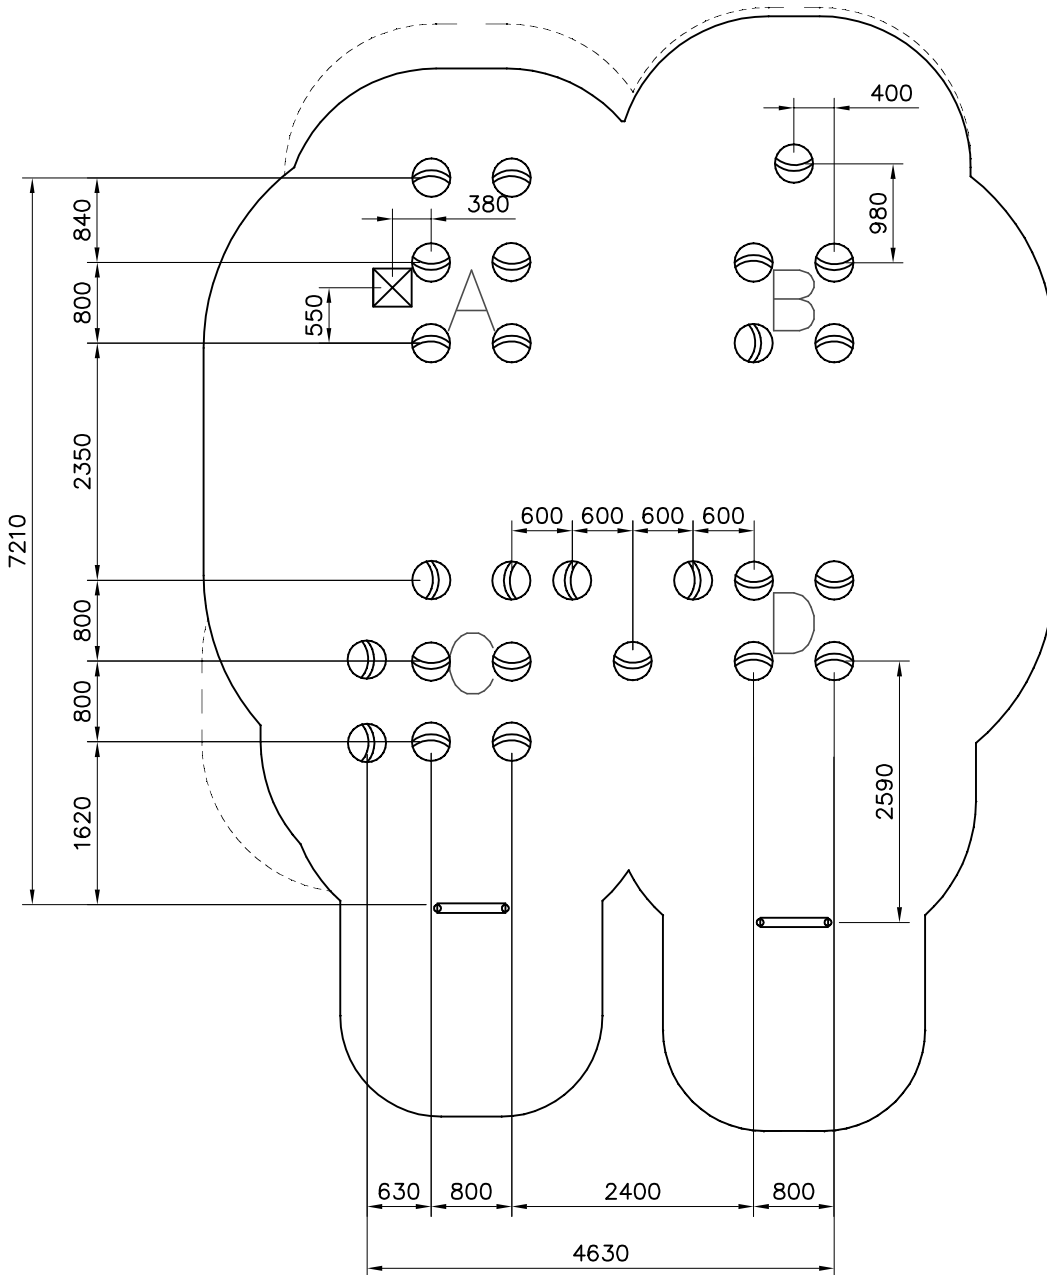

EN/AS Impact Area 74.5 m²