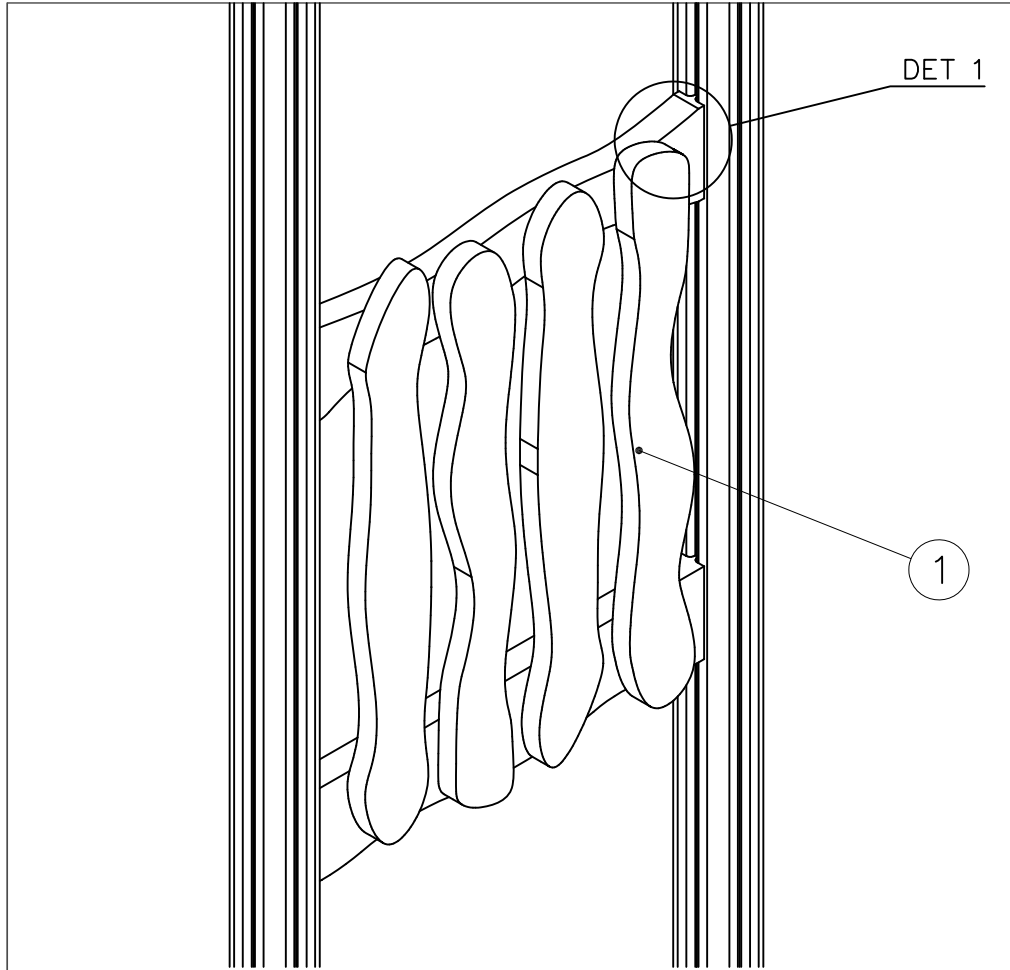

① 705210	PCS	② 903093	PCS
	1		8
		Ø8x90	
	PCS		PCS
	PCS		PCS
	PCS		PCS
	PCS		PCS
	PCS		PCS