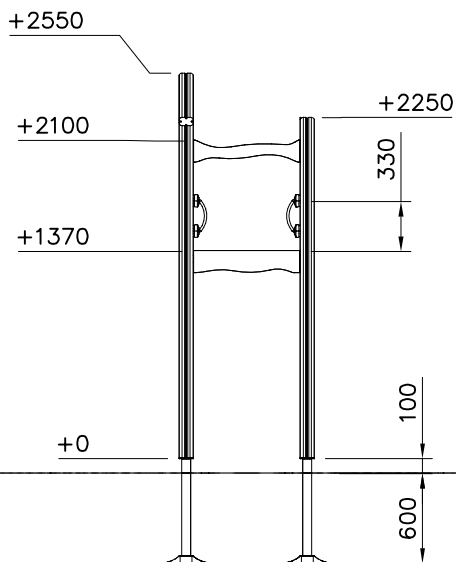

DATE: 19.7.2024

1:50

A

B

C

D