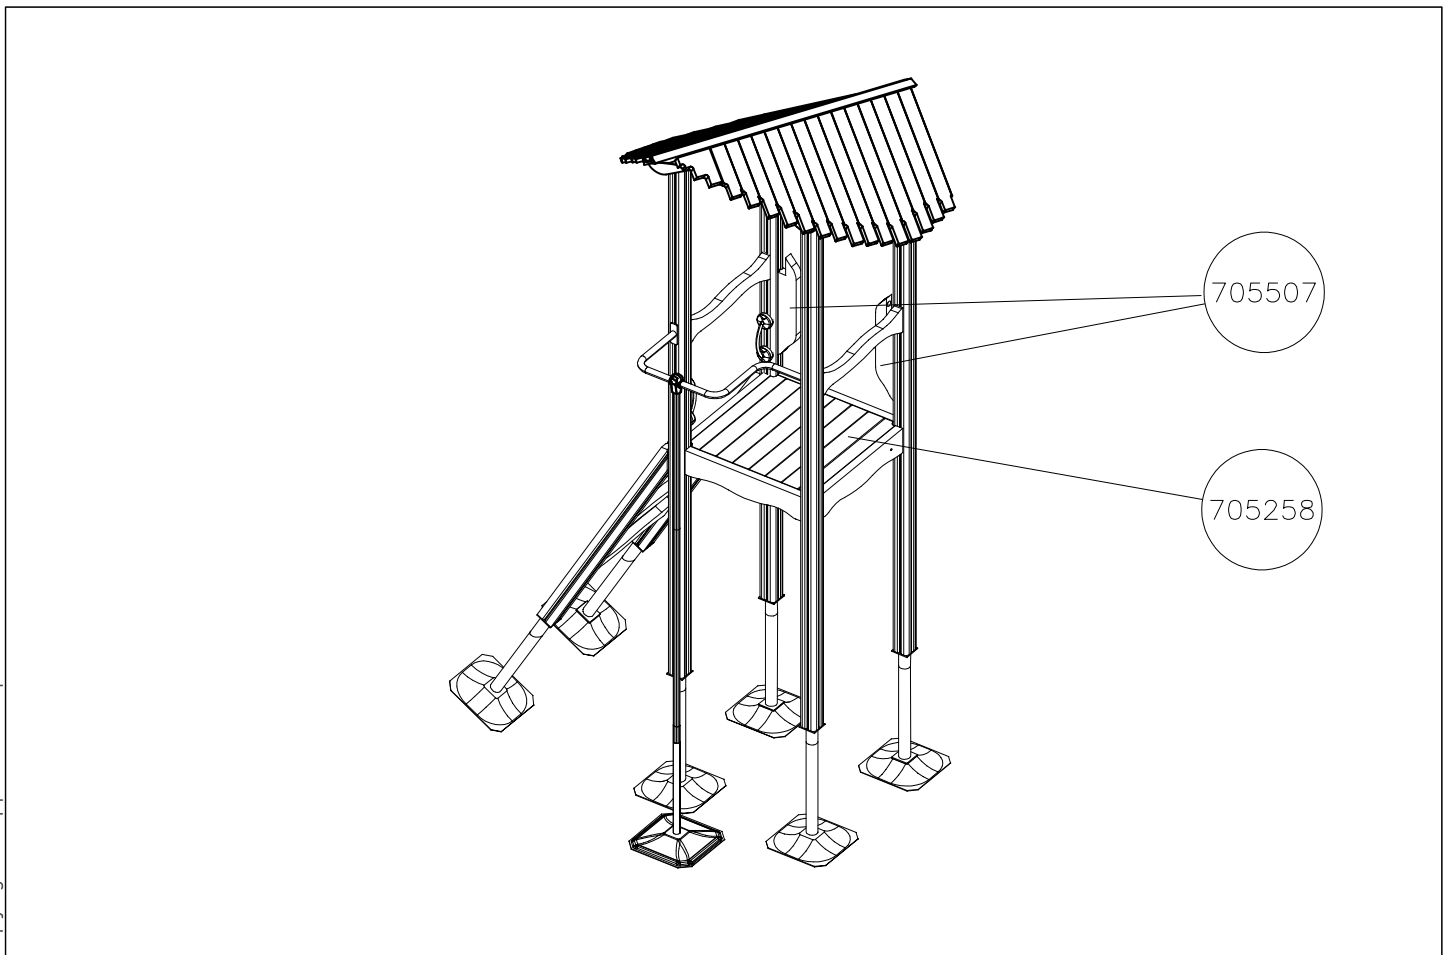

DATE: 19.7.2024