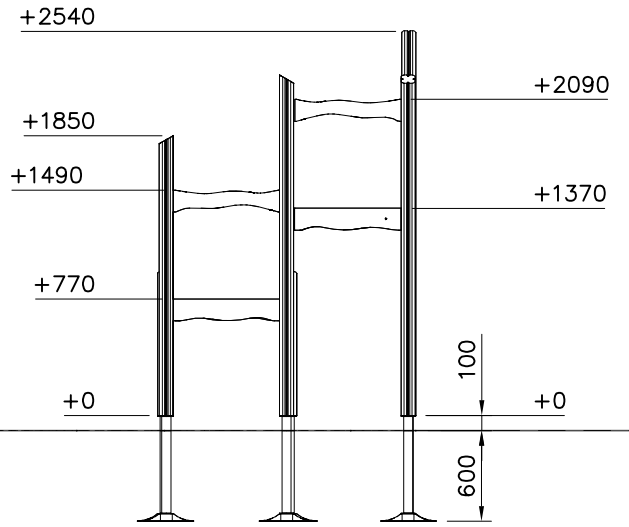

DATE: 19.7.2024

1:50

(A)

(B)

(C)

(D)