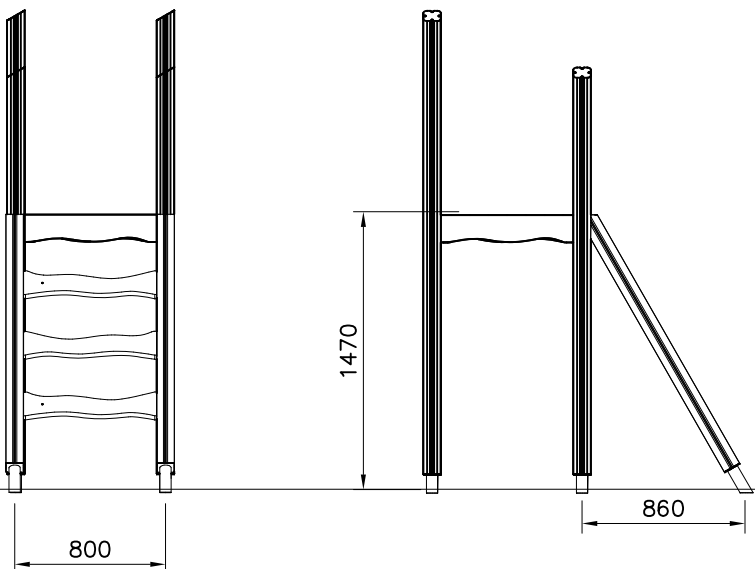

① 705197	PCS	② 705225	PCS
	3		2
L=724		L=1527	
③ 900240	PCS	④ 903093	PCS
	12		4
Ø8x70		Ø8x90	
	PCS		PCS
	PCS		PCS
	PCS		PCS
	PCS		PCS
	PCS		PCS