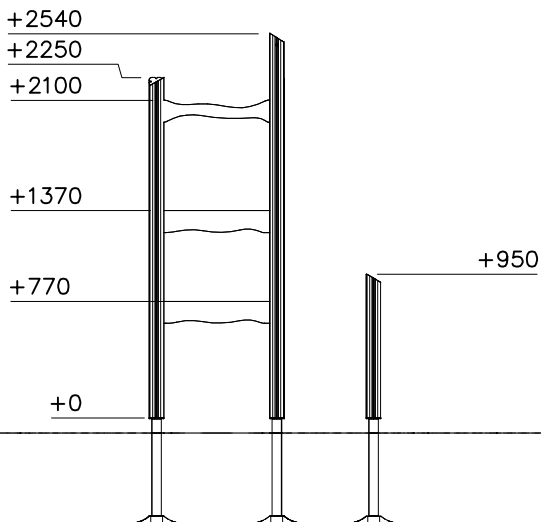

DATE: 19.7.2024

1:50

(A)

(B)

(C)

(D)