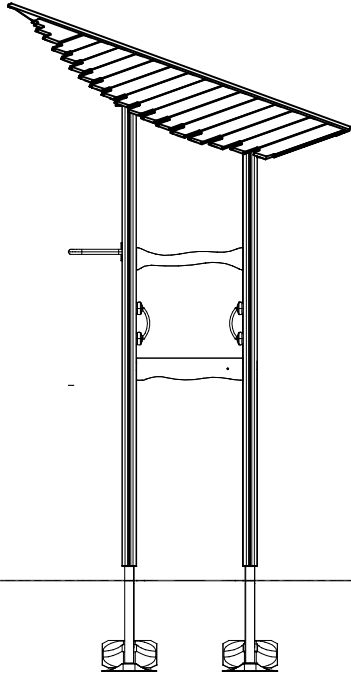

DATE: 19.7.2024

1:50

A