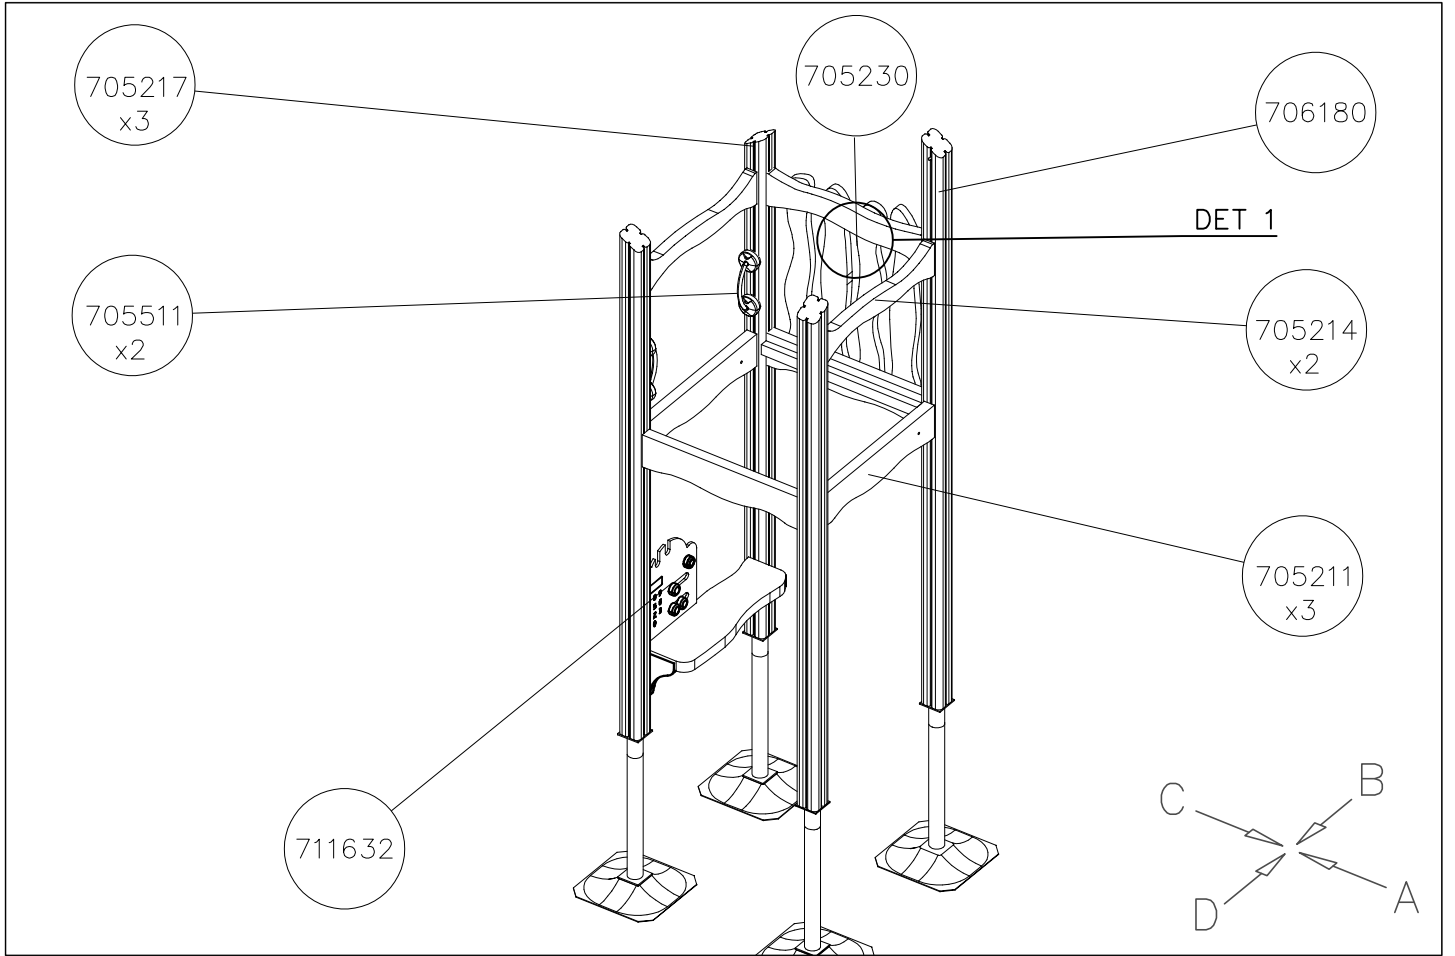

DATE: 19.7.2024