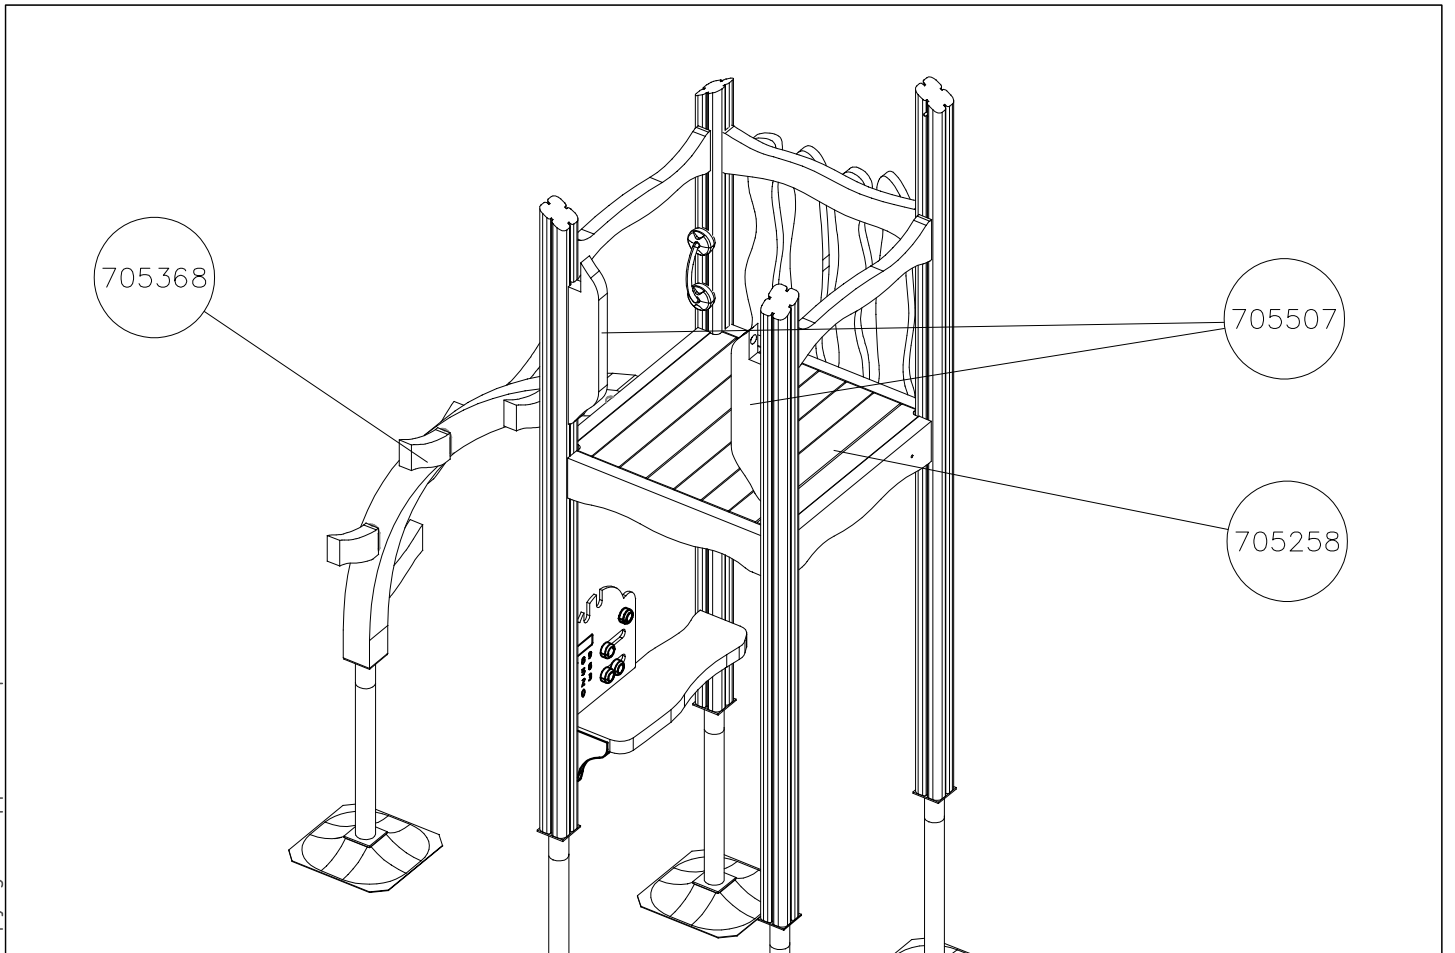

DATE: 19.7.2024