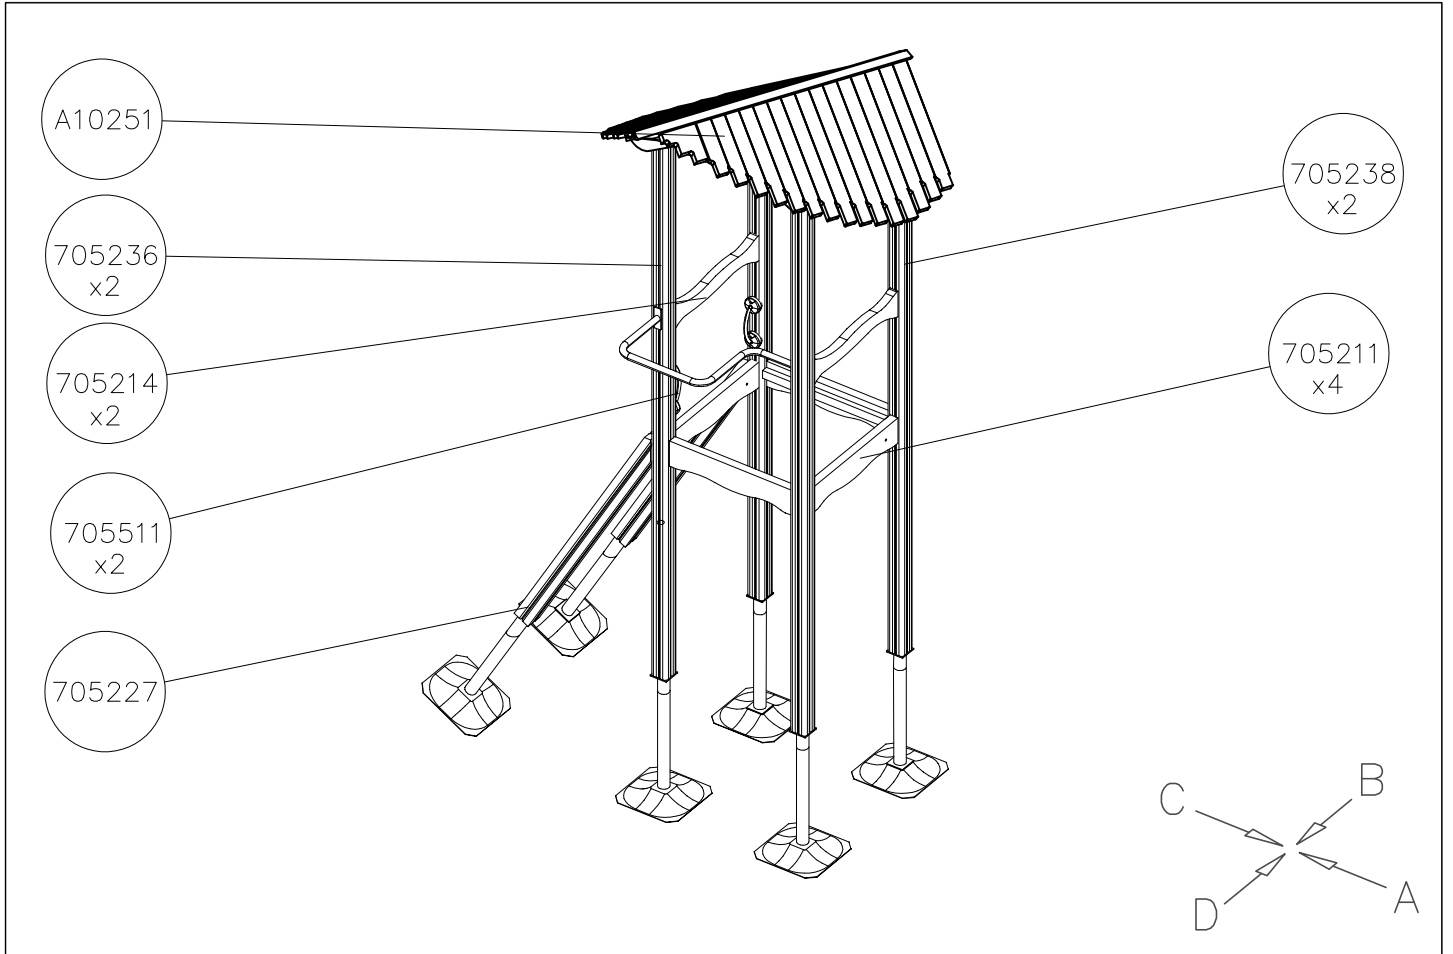

DATE: 19.7.2024