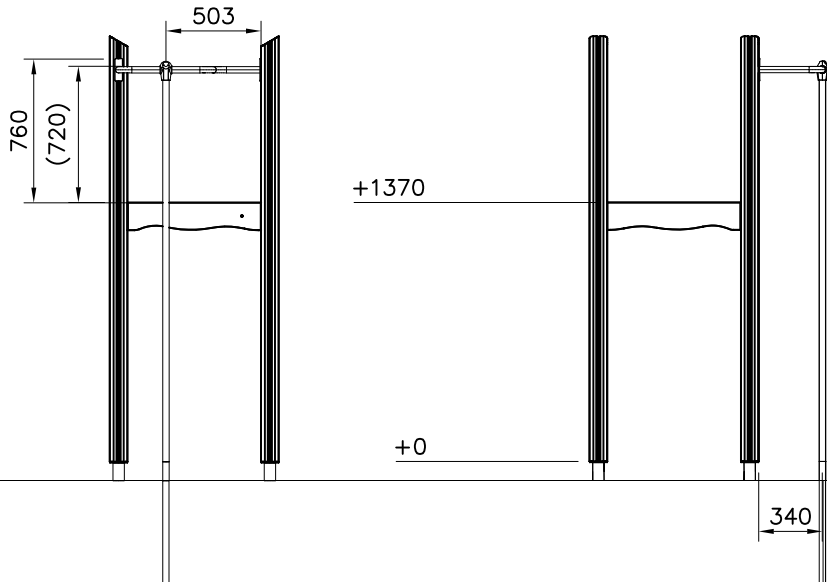

LAPPSET® DEEP FOUNDATION

POLE

DATE: 15.5.2014

1(1)

①	905086	PCS	②	909214	PCS
		1			1
	Ø44/13.5		M12x50		
		PCS			PCS
		PCS			PCS
		PCS			PCS
		PCS			PCS
		PCS			PCS
		PCS			PCS
		PCS			PCS

① 900240	PCS	② 900342	PCS
	4		2
Ø8x70		M8x16	
③ 901900	PCS	④ 901939	PCS
	2		1
20.5x36.2x56		M12x70	
⑤ 909850	PCS	⑥ 980150	PCS
	1		1
M8x25		M8	
⑦ 901182	PCS	⑧ 901902	PCS
	1		2
Ø11/M8x40		30.7x60.9x100	
⑨ 905086	PCS	⑩ 909214	PCS
	1		1
Ø44/13.5		M12x50	
⑪ 907698	PCS	⑫ 907695	PCS
	1		1
Ø33.7x2054			
⑬ 901916	PCS	⑭ 909519	PCS
	1		1
Ø33.7x650	13	50x380x380	
	PCS		PCS

Or
Mirror

① 903176	PCS	② 909850	PCS
	1		1
		M8x25	
③ 980128	PCS	④ 909256	PCS
	7		2
Ø7x40		Ø16/8.4	
⑤ 909633	PCS	⑥ 980123	PCS
	1		1
M8		Ø7x60	
⑦ 709372	PCS	⑧ 709374	PCS
	1		1
69x351x421		45x224x702	
⑨ 709350	PCS	⑩ 709400	PCS
	1		1
20x154x200		20x154x200	
	PCS	⑪ 903093	PCS
			6
		Ø8x90	
	PCS		PCS
	PCS		PCS