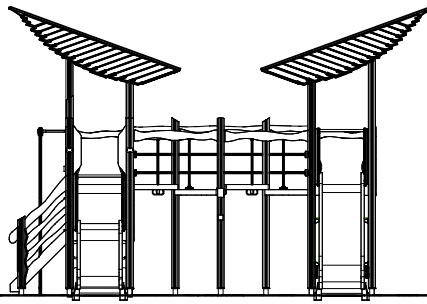

LAPPSET®

FINNO

ASENNUSOHJE
MONTERINGSANSVISNING
INSTALLATION INSTRUCTION
AUFBAUANLEITUNG
NOTICE D'INSTALLATION

DATE: 19.7.2024

QFL0032

DATE: 19.7.2024

702286  65x65	PCS 1	702339  118x78	PCS 1	705211-001  45x145x715	PCS 16	705214-001  45x145x724	PCS 10	705217-001  93x93x2250	PCS 9	705227-001  	PCS 1
705230-001  	PCS 3	705236-001  93x93x3138	PCS 4	705238-001  93x93x2846	PCS 4	705247-001  	PCS 1	705258-001  	PCS 5	705262-001  	PCS 1
705308-001  	PCS 1	705368-001  	PCS 1	705431-001  68x260x2280	PCS 2	705506-001  	PCS 3	705507-001  	PCS 2	705511  	PCS 6
705917-001  	PCS 1	705927  	PCS 1	706180-001  93x93x2238	PCS 2	706185-001  	PCS 1	706192-001  93x93x946	PCS 2	706234-001  	PCS 1
706461  15x400x703	PCS 1	706534  FASTENER KIT	PCS 1	706766-707  1	PCS 1	706778  FASTENER KIT	PCS 1	708746-001  45x120x724	PCS 1	711369-001  93x93x1846	PCS 2
711467  	PCS 1	711632-001  	PCS 1	903093  Ø8x90	PCS 100	905104  M10	PCS 104	909521  	PCS 26	980114  Ø4x20	PCS 8
A10251  	PCS 2		PCS		PCS		PCS		PCS		PCS

EN/AS Impact Area 74.5 m²

- EN/AS Impact Area 74.5 m²
- - - Falling Space 77.4 m²
- Max Falling Height 2430 mm

<p>DET 1</p>  <p>NOTE: Walls contain floor boom 705211. HUOM: Seinät sisältävät lattia puomin 705211.</p>	<p>DET 2</p>  <p>Ø8x90 (903093)</p>		