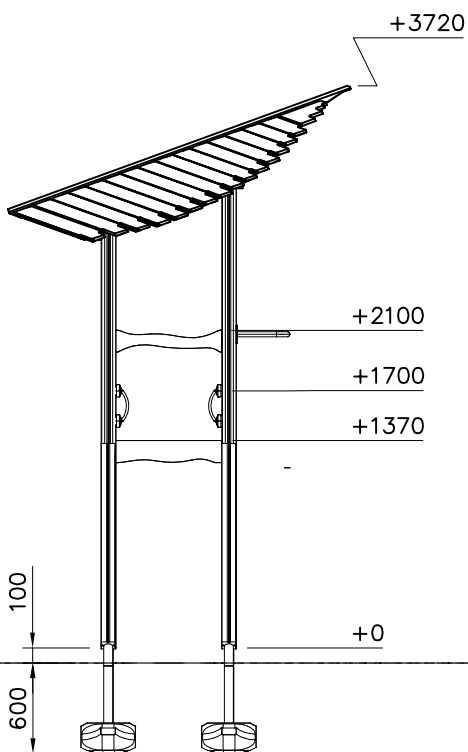

DATE: 19.7.2024

1:50

A

B

C

D