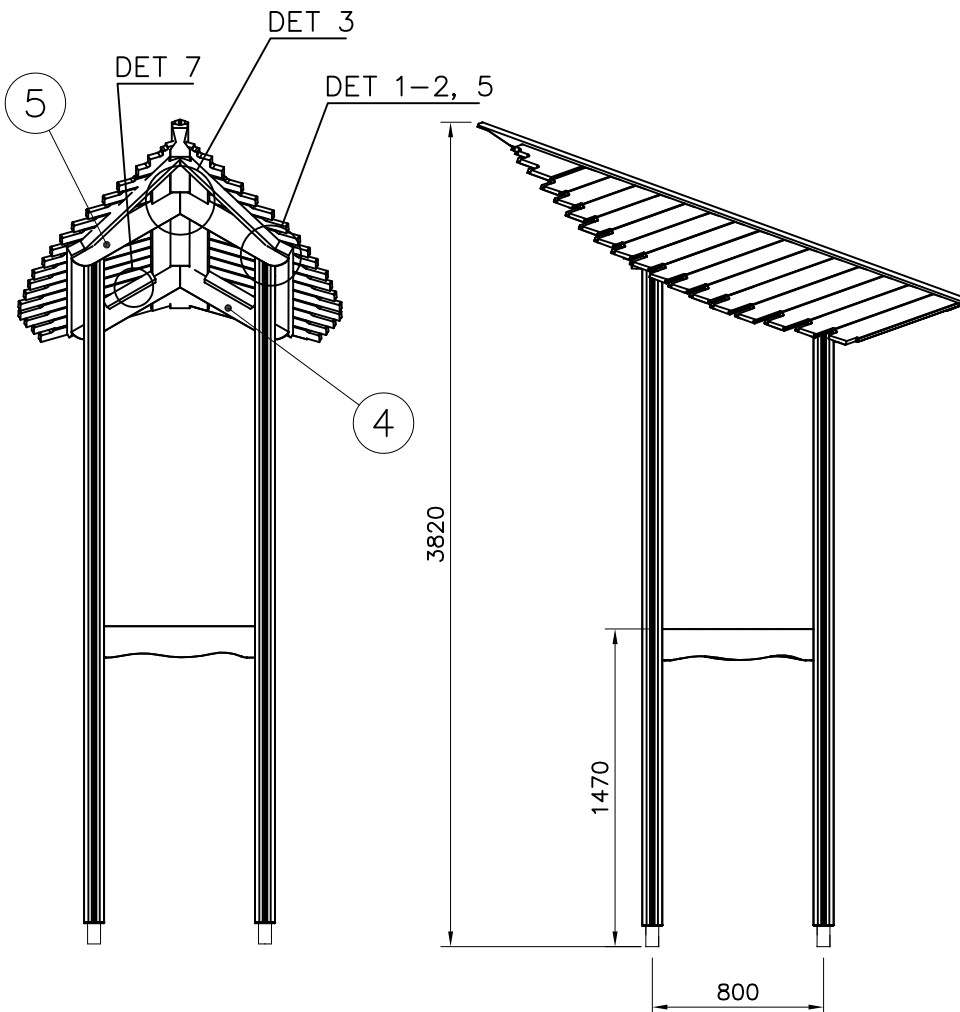

DET 1

LAPPSET®
DEEP FOUNDATION

FOOT

DATE: 13.3.2014

4A

① P12350	PCS	② P12353	PCS
	1		1
L=2400			
③ P12352	PCS	④ 705528	PCS
	1		1
⑤ 705529	PCS	⑥ 900240	PCS
	1		8
		Ø8x70	
⑦ 905087	PCS	⑧ 909137	PCS
	4		4
		M12x160	
⑨ 909248	PCS	⑩ 980128	PCS
	4		6
M12		Ø7x40	
⑪ 980154	PCS		PCS
	4		
Ø24/13			
	PCS		PCS
	PCS		PCS