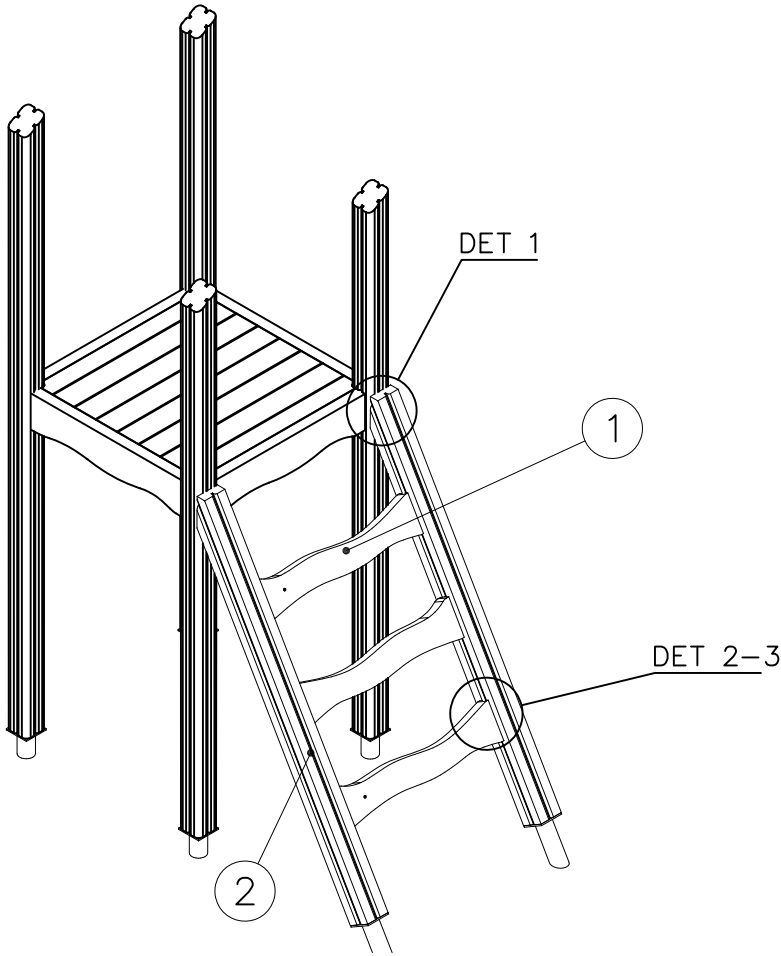

① 705197	PCS	② 705225	PCS
	3		2
L=724		L=1527	
③ 900240	PCS	④ 903093	PCS
	12		4
Ø8x70		Ø8x90	
	PCS		PCS
	PCS		PCS
	PCS		PCS
	PCS		PCS
	PCS		PCS