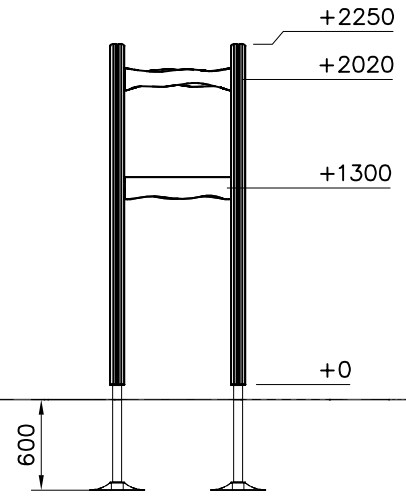

DATE: 18.6.2024

1:50

(B)

(A)