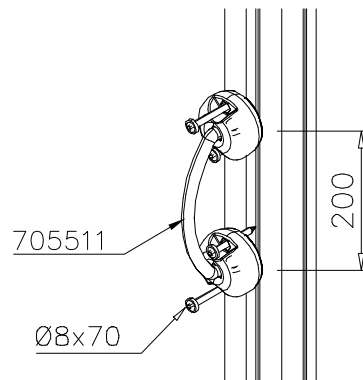

① 705487	PCS	② 905051	PCS
	2		4
45x120x590		Ø24/8.4	
③ 905066	PCS	④ 909232	PCS
	4		4
S30H		8x120	
	PCS		PCS
	PCS		PCS

① 705510	PCS	② 900240	PCS
	1		4
		Ø8x70	
	PCS		PCS
	PCS		PCS
	PCS		PCS
	PCS		PCS
	PCS		PCS
	PCS		PCS
	PCS		PCS

DET 1

DET 2

①	909511	PCS	②	909519	PCS
		1			1
③	909637	PCS	④	909638	PCS
		4			8
	M10			Ø20/10.5	
⑤	909639	PCS			PCS
		4			
	M10x25				
		PCS			PCS
		PCS			PCS
		PCS			PCS
		PCS			PCS

DET 1

**LAPPSET®**  
**BETON FOUNDATION**

**FOOT**

DATE: 27.10.2015

**1(1)**

② 905104	PCS		PCS
	4		
 M10	PCS		PCS

905104

**Tuotekyltti tulee tuotteen mukana yhdellä seuraavista tavoista:****1) Metallinen tuotekyltti ja kiinnitysruuvit**

- Kiinnitä tuotekyltti ruuveilla tolppaan noin 2 metrin korkeuteen kuvan 1 mukaisesti.