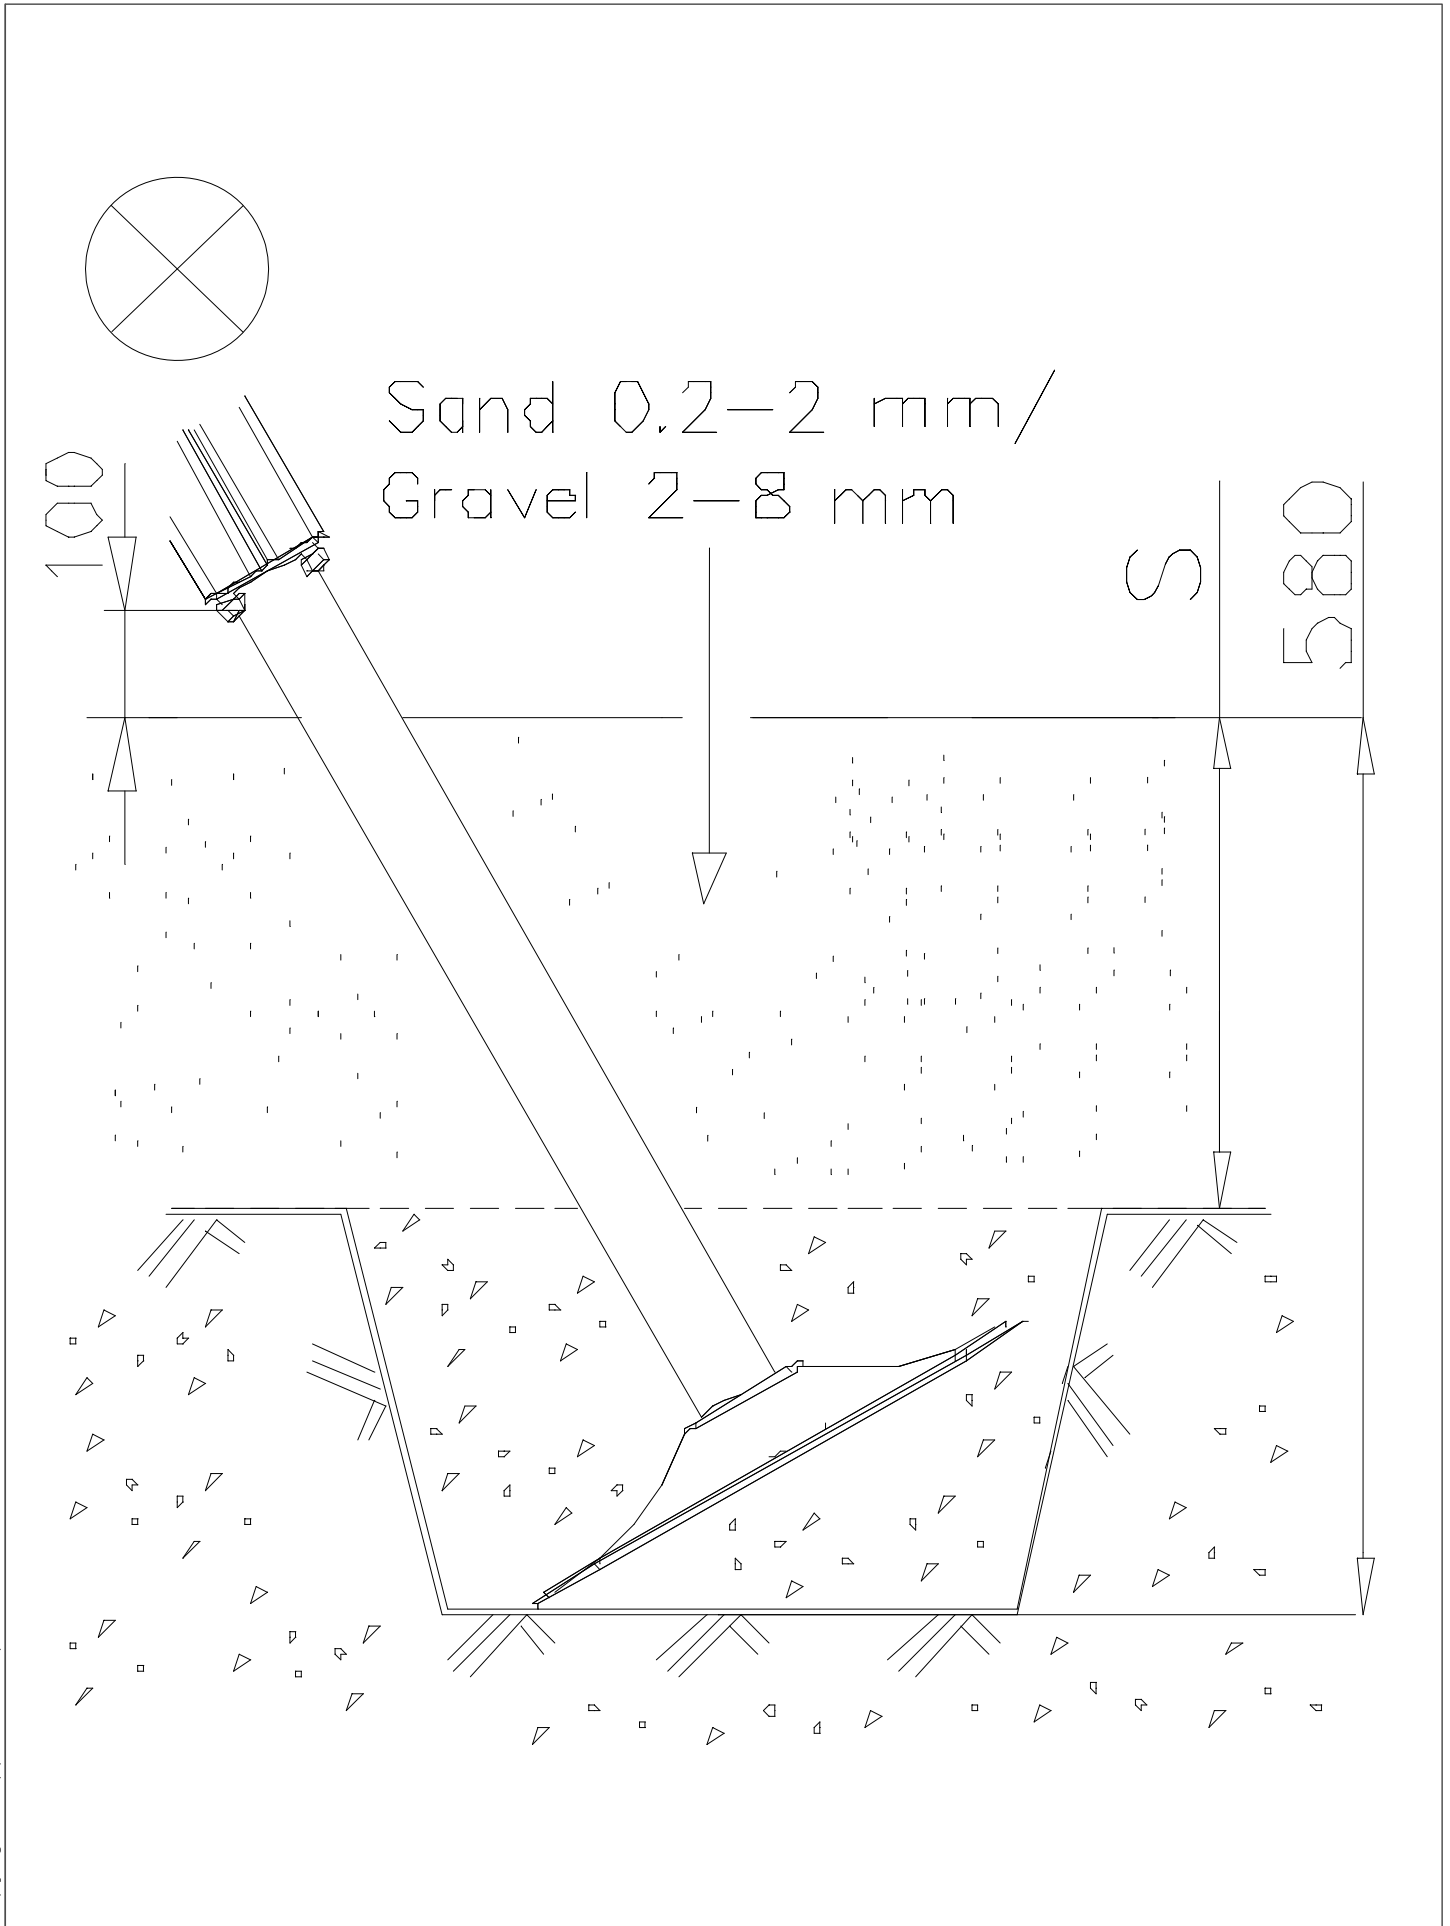

**FOOT**

DATE: 27.10.2015

**1(1)**

② 905104	PCS		PCS
	4		
 M10	PCS		PCS

905104

**Tuotekyltti tulee tuotteen mukana yhdellä seuraavista tavoista:****1) Metallinen tuotekyltti ja kiinnitysruuvit**

- Kiinnitä tuotekyltti ruuveilla tolppaan noin 2 metrin korkeuteen kuvan 1 mukaisesti.