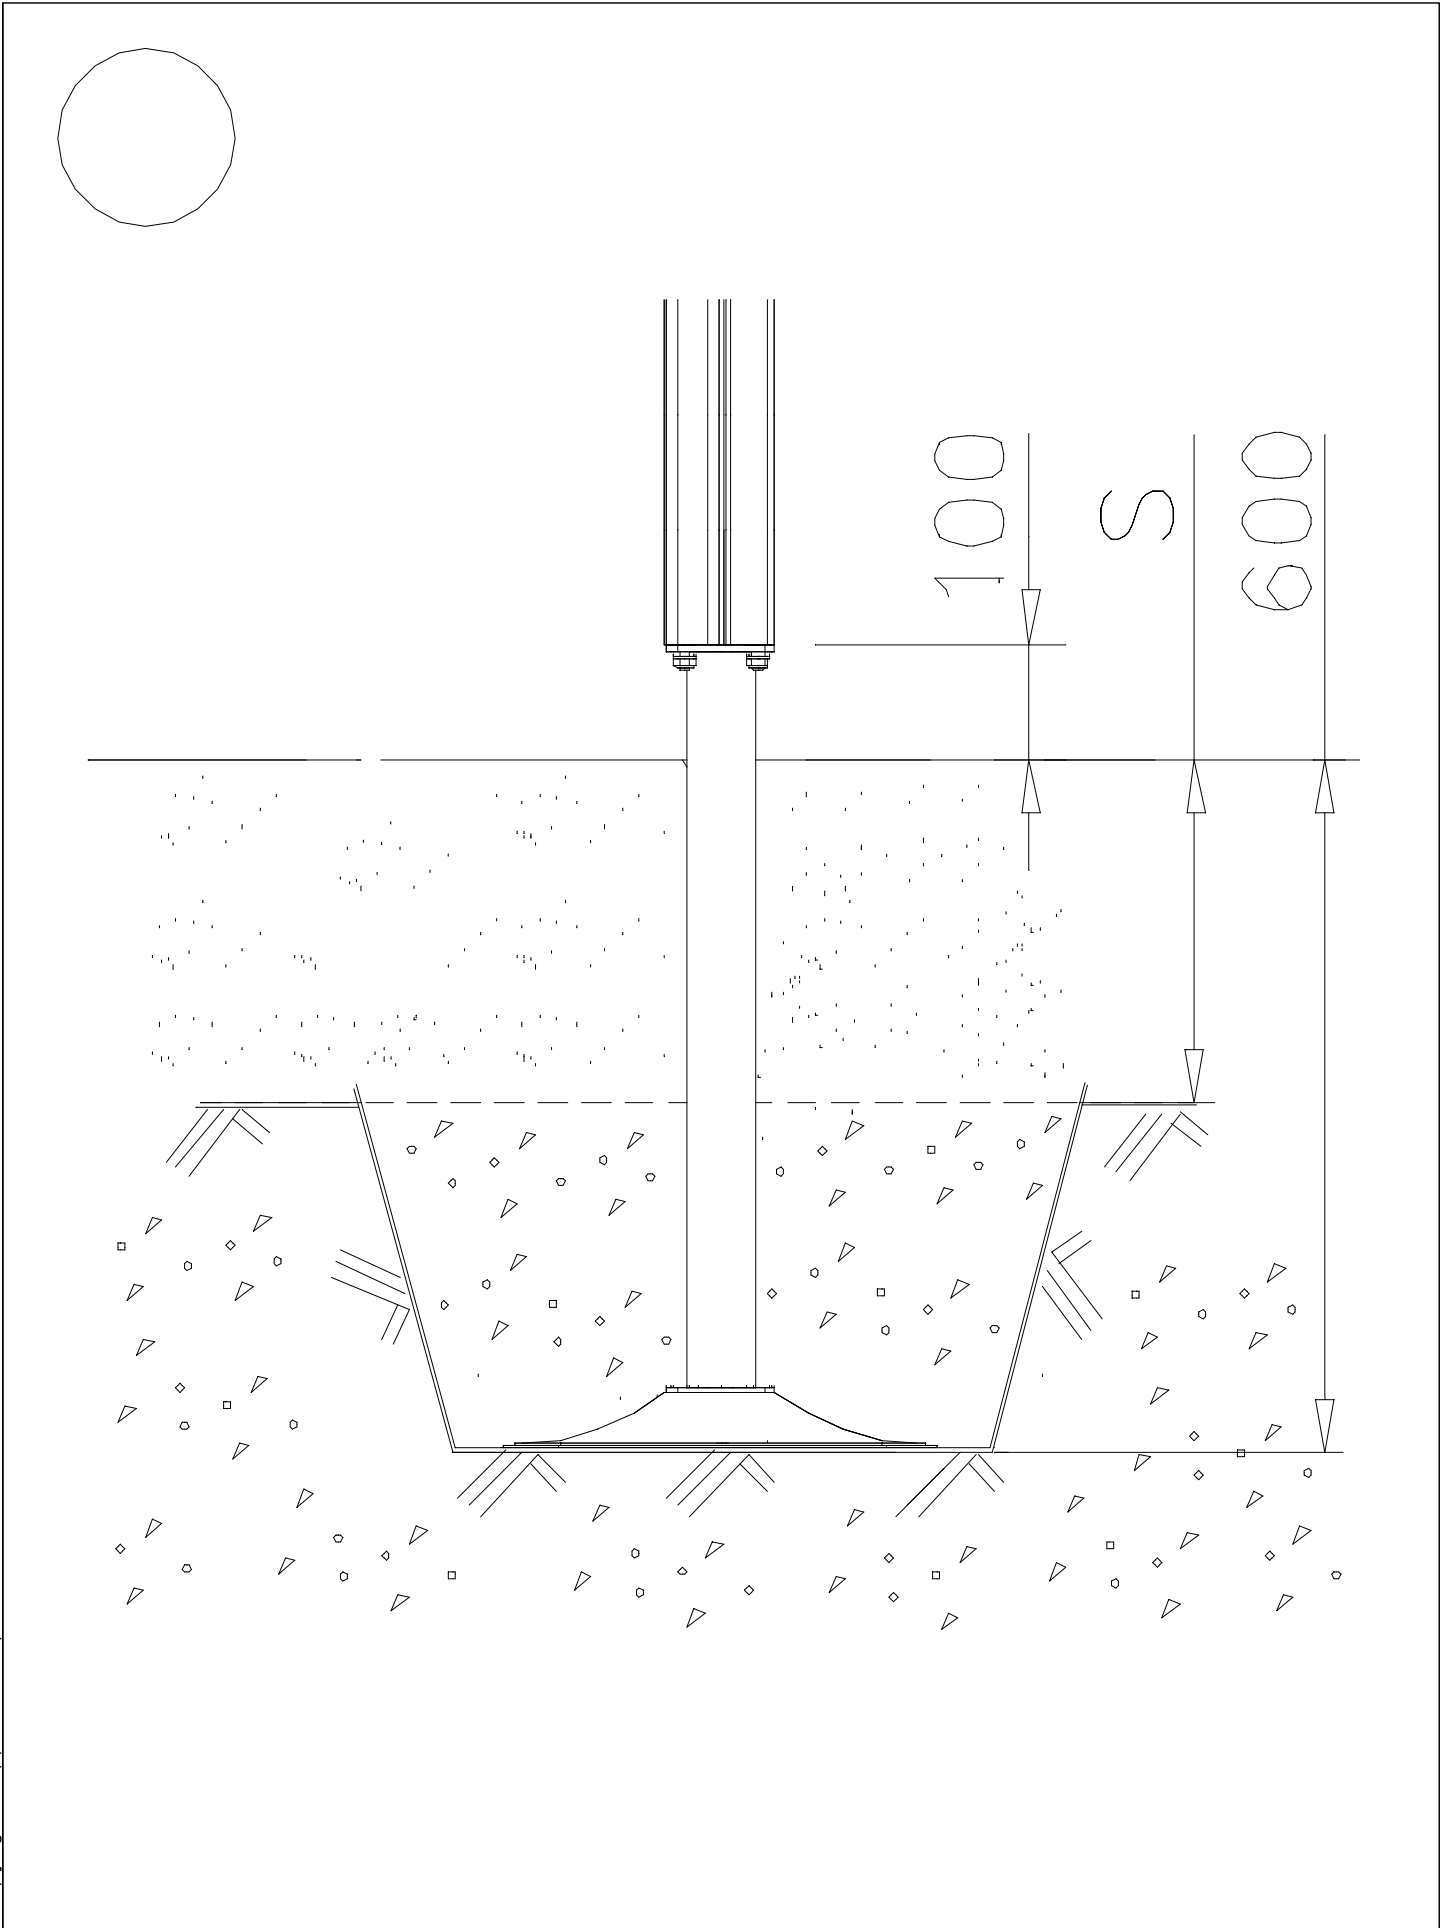

DET 1

DET 2

①	909511	PCS	②	909519	PCS
		1			1
③	909637	PCS	④	909638	PCS
		4			8
	M10			Ø20/10.5	
⑤	909639	PCS			PCS
		4			
	M10x25				
		PCS			PCS
		PCS			PCS
		PCS			PCS
		PCS			PCS

DET 1

**LAPPSET®**  
**BETON FOUNDATION**