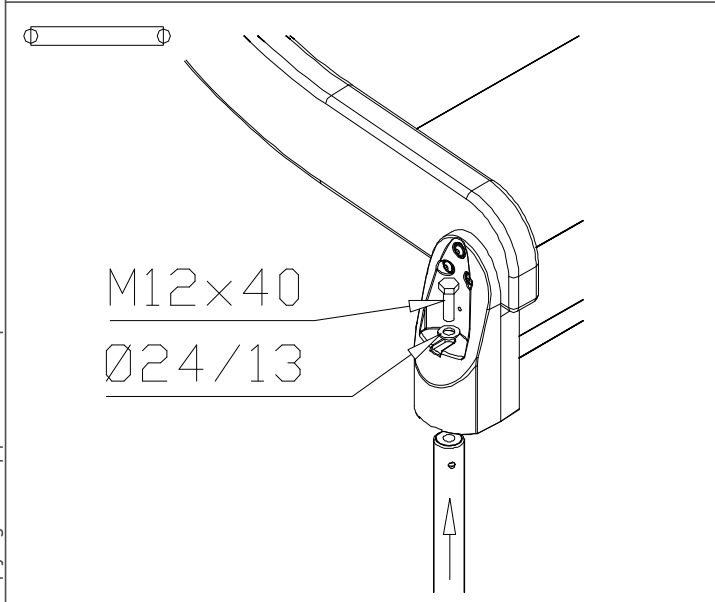

- EN/AS Impact Area 51.4 m<sup>2</sup>
- - - Falling Space 52 m<sup>2</sup>  
Max Falling Height 0000 mm

- EN/AS Impact Area 51.4 m<sup>2</sup>
- - - - Falling Space 52 m<sup>2</sup>  
Max Falling Height 1470 mm