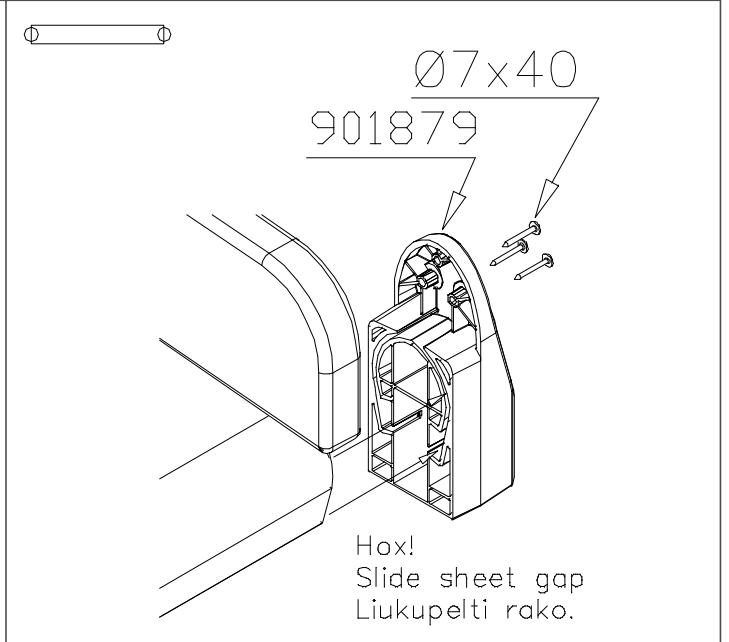

- EN/AS Impact Area 51.4 m<sup>2</sup>
- - - Falling Space 52 m<sup>2</sup>  
Max Falling Height 0000 mm

- EN/AS Impact Area 51.4 m<sup>2</sup>
- - - - Falling Space 52 m<sup>2</sup>  
Max Falling Height 1470 mm