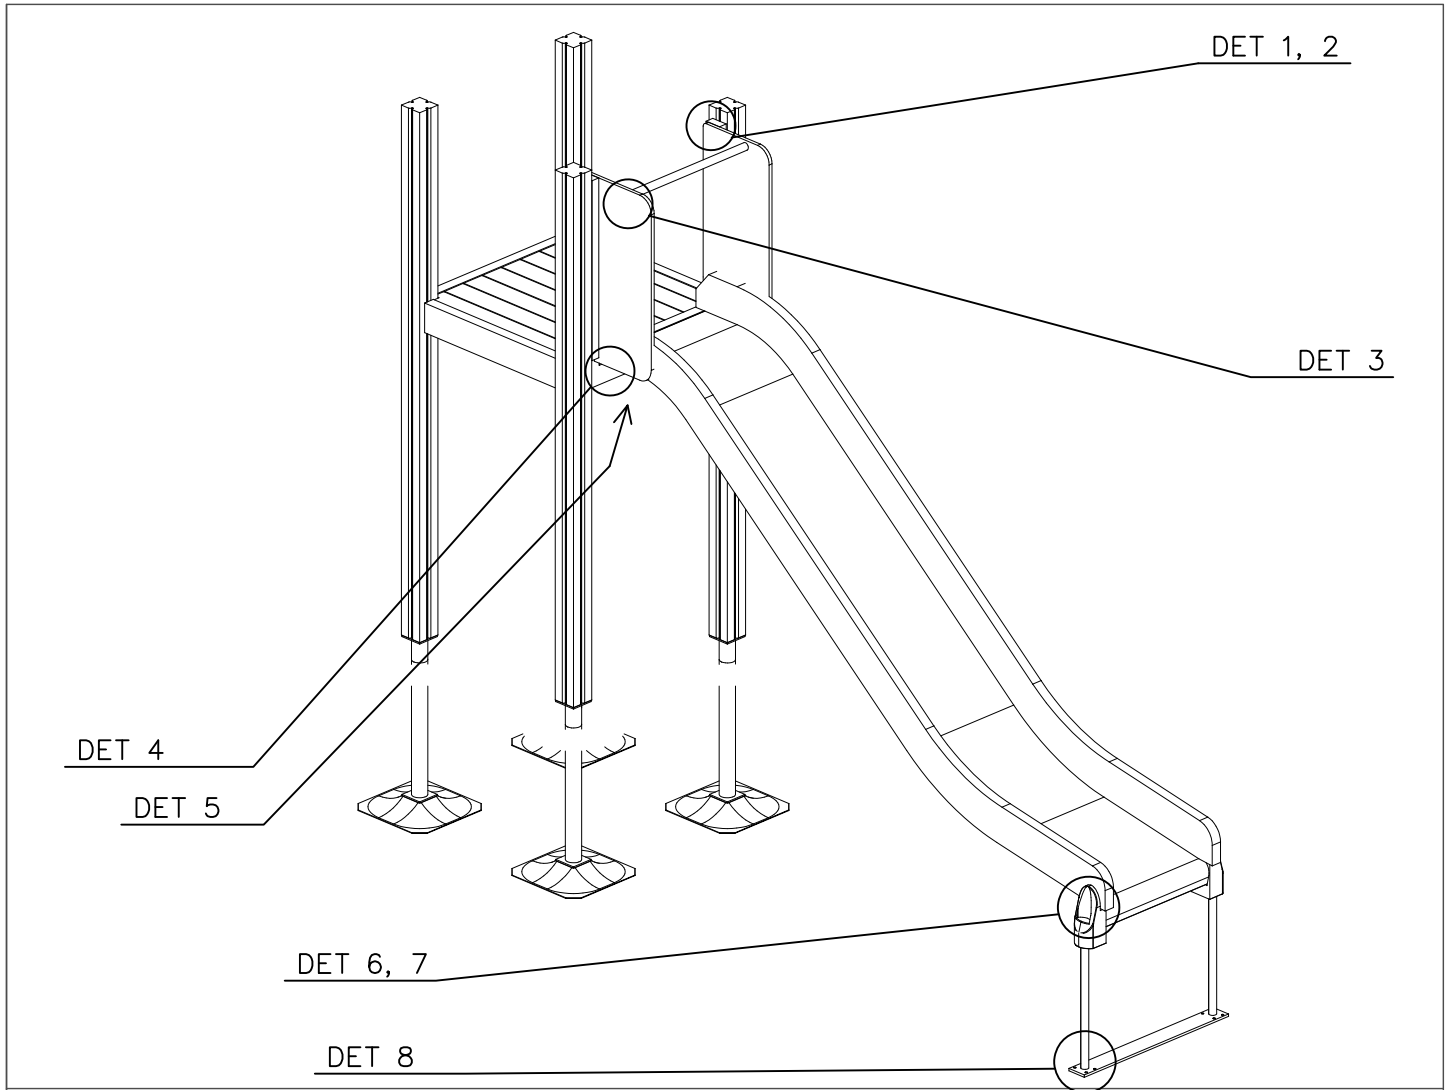

# SLIDE WOOD

DATE: 22.5.2015

1(1)

**LAPPSET®**  
**DEEP FOUNDATION**

**705308**

DATE: 6.10.2023

**1(5)**

SLIDE OPTIONS