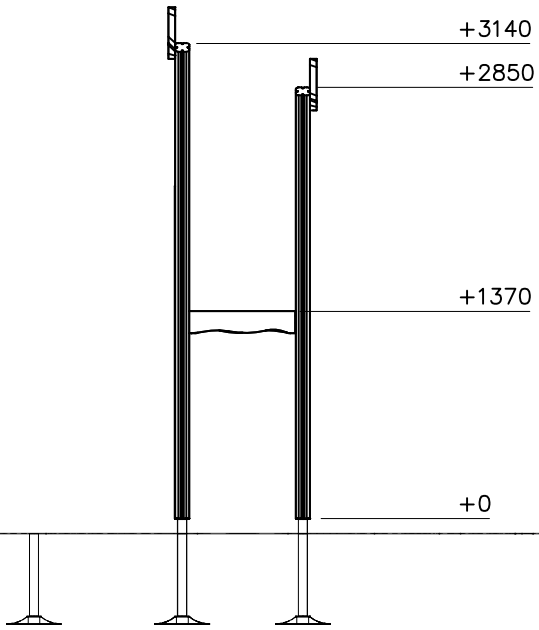

DATE: 18.6.2024

1:50

(B)

(A)

+0

+3140

+2850

+1370

+0

(D)

(C)