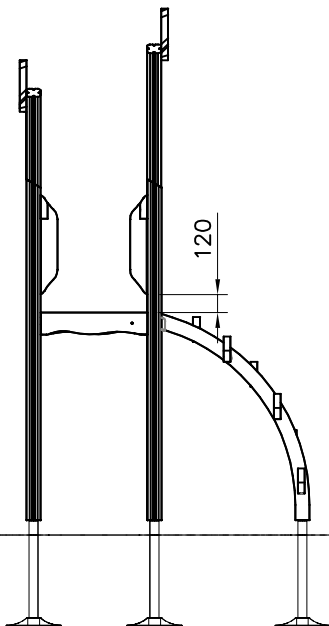

DATE: 18.6.2024

1:50

(B)

(A)

+0

+3140

+2850

+1370

+0

(D)

(C)

120

600

+2020

+1630

+1300

+920

+590

+225

+0