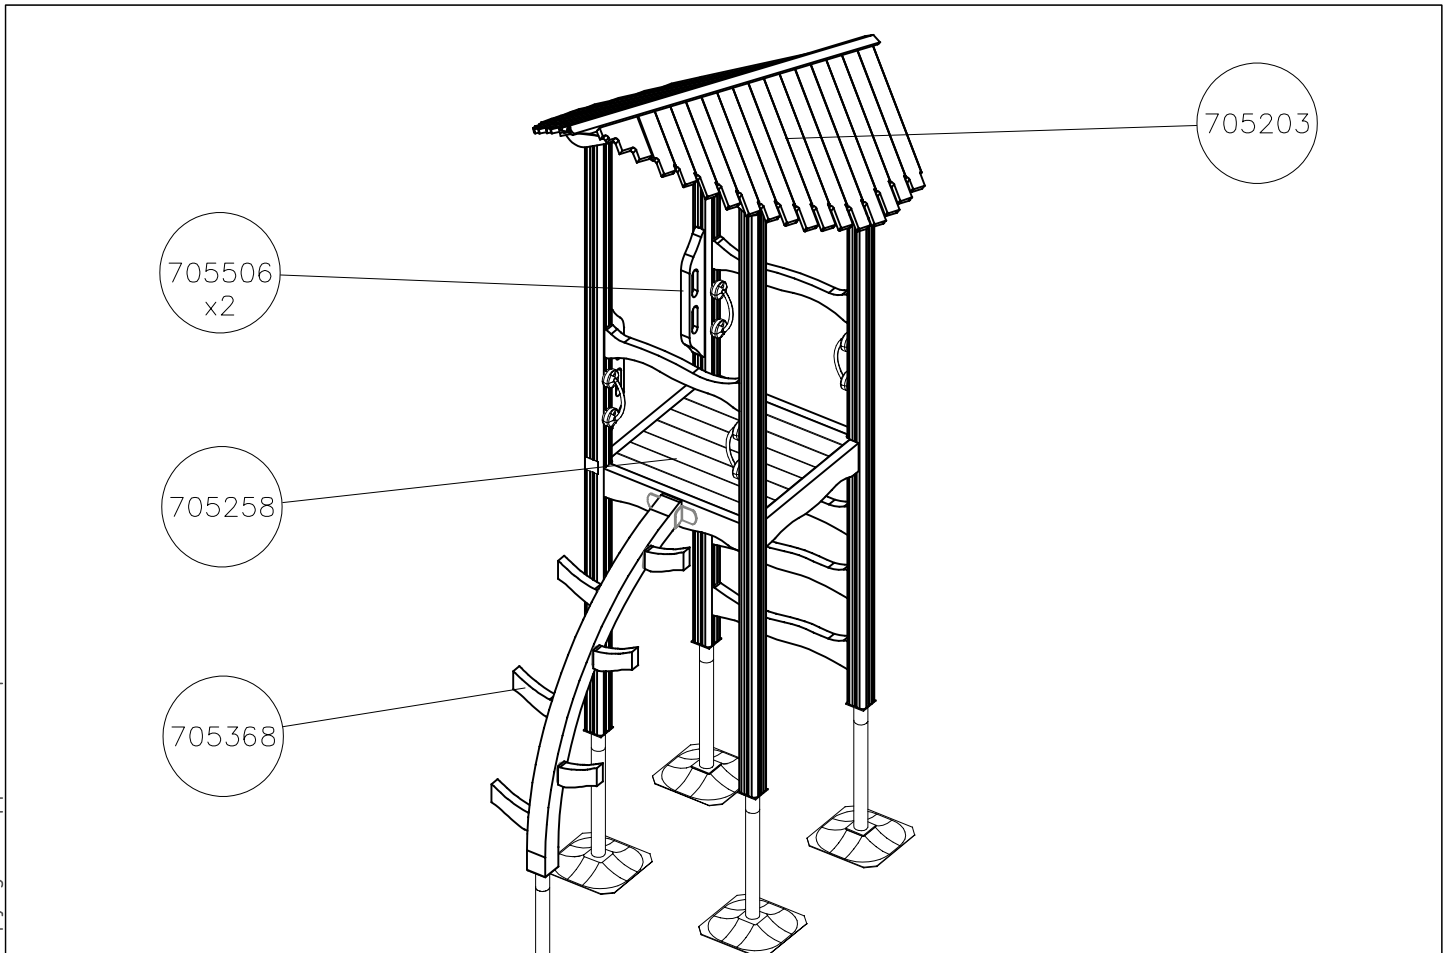

DATE: 18.6.2024