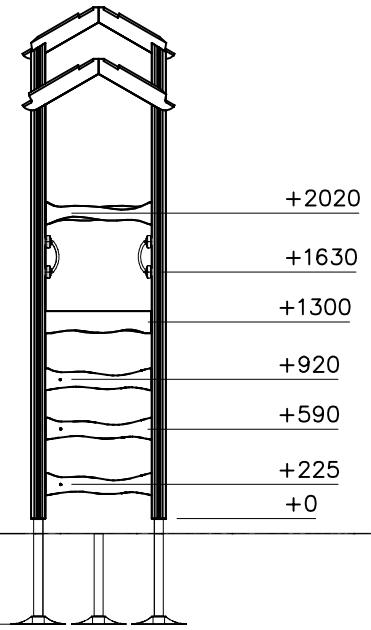

+2020

+1630

+1300

+920

+590

+225

+0