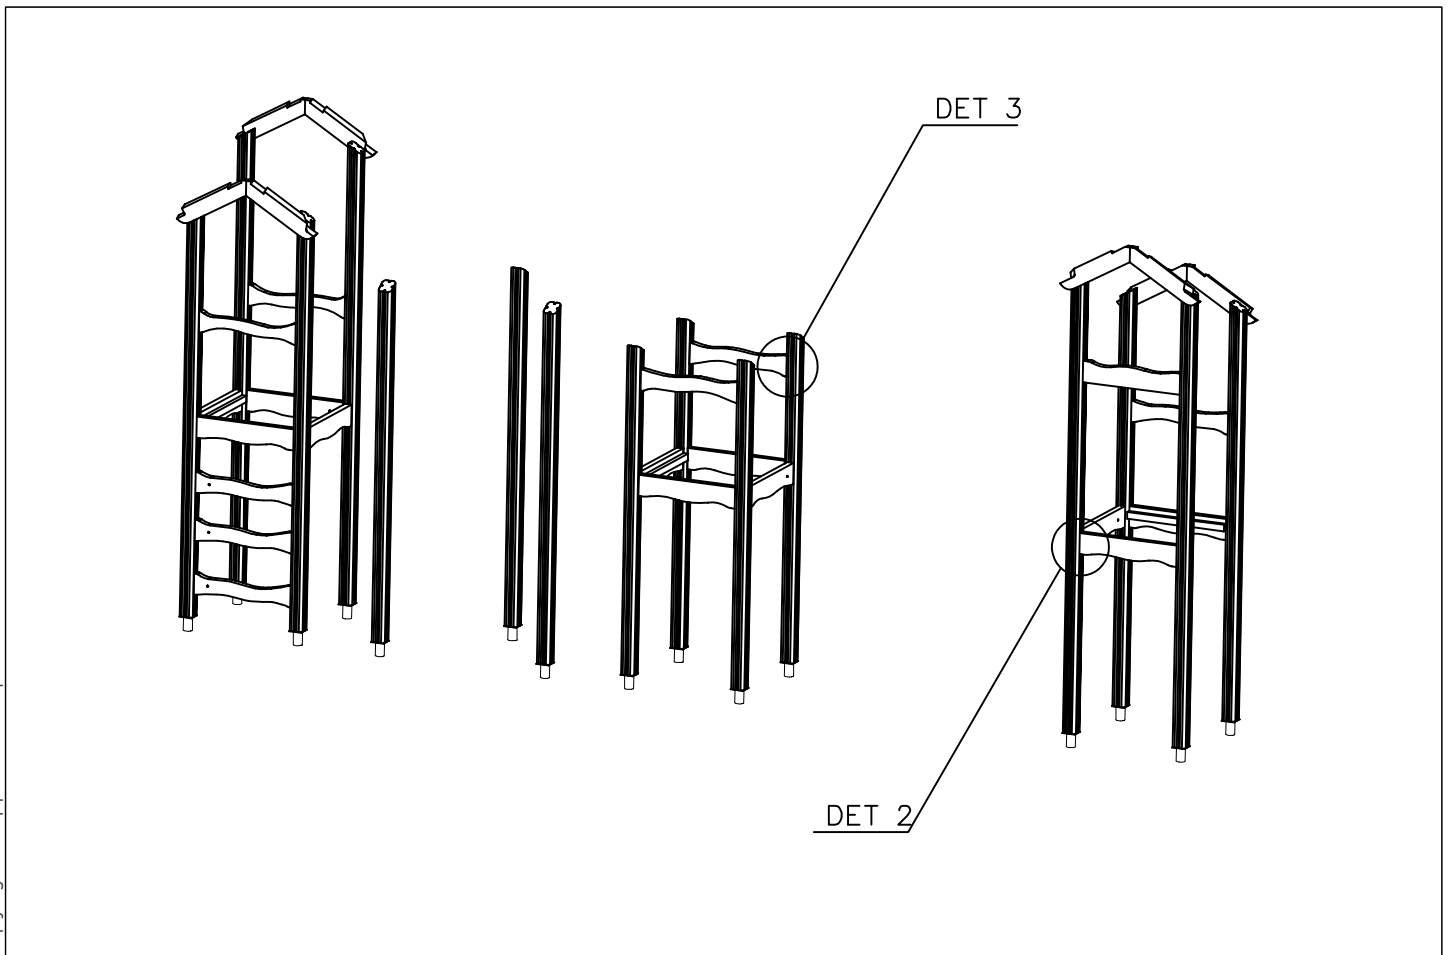

- EN/AS Impact Area 51.4 m<sup>2</sup>
- - - Falling Space 52 m<sup>2</sup>  
Max Falling Height 0000 mm

- EN/AS Impact Area 51.4 m<sup>2</sup>
- - - - Falling Space 52 m<sup>2</sup>  
Max Falling Height 1470 mm