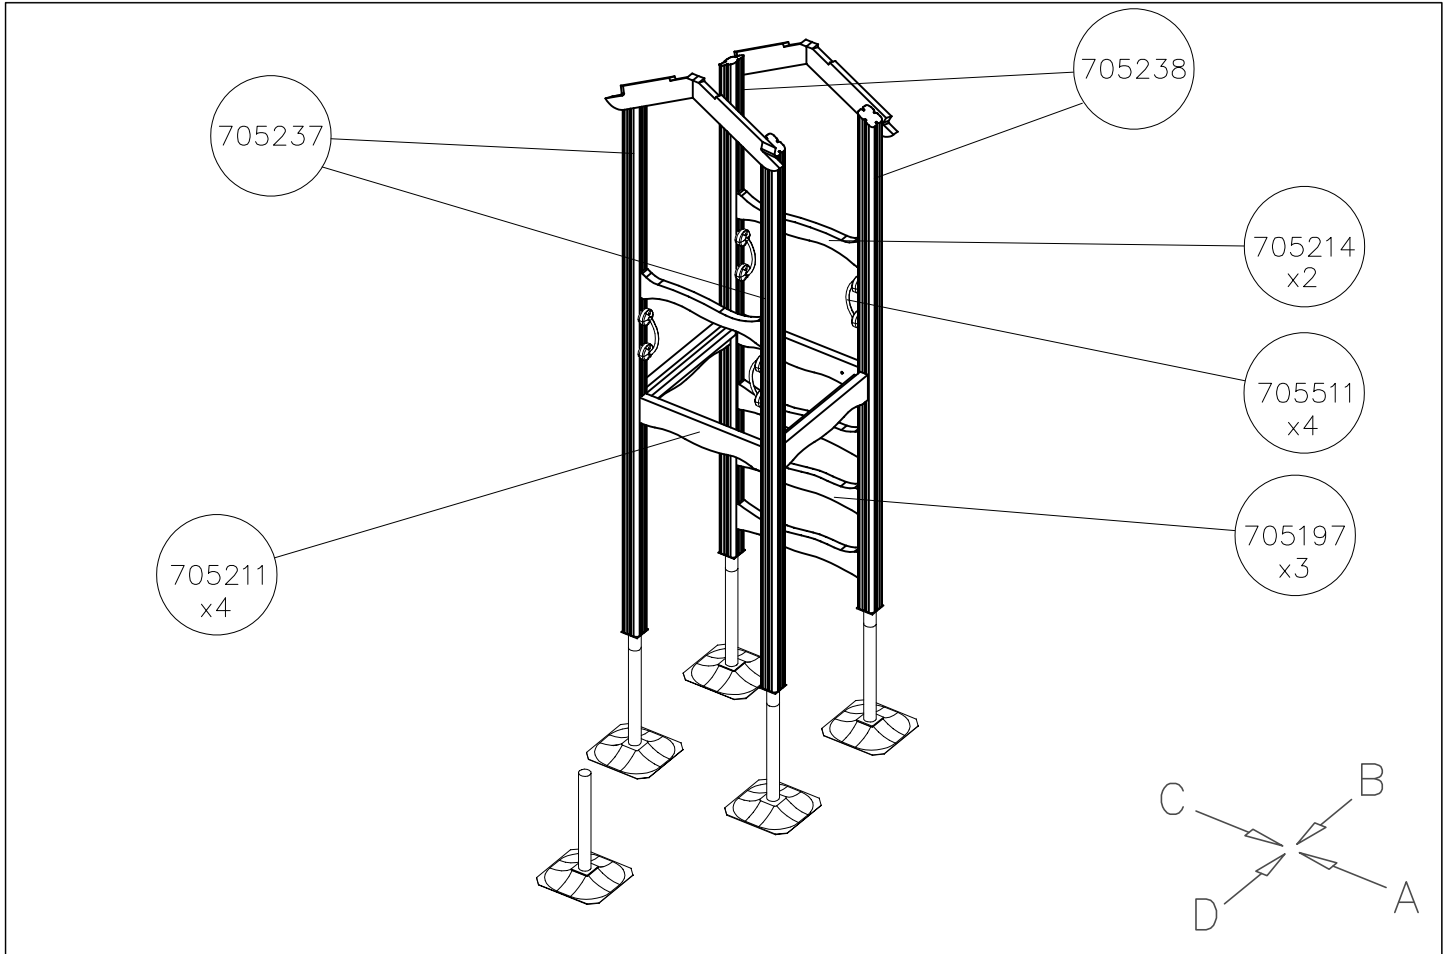

DATE: 18.6.2024