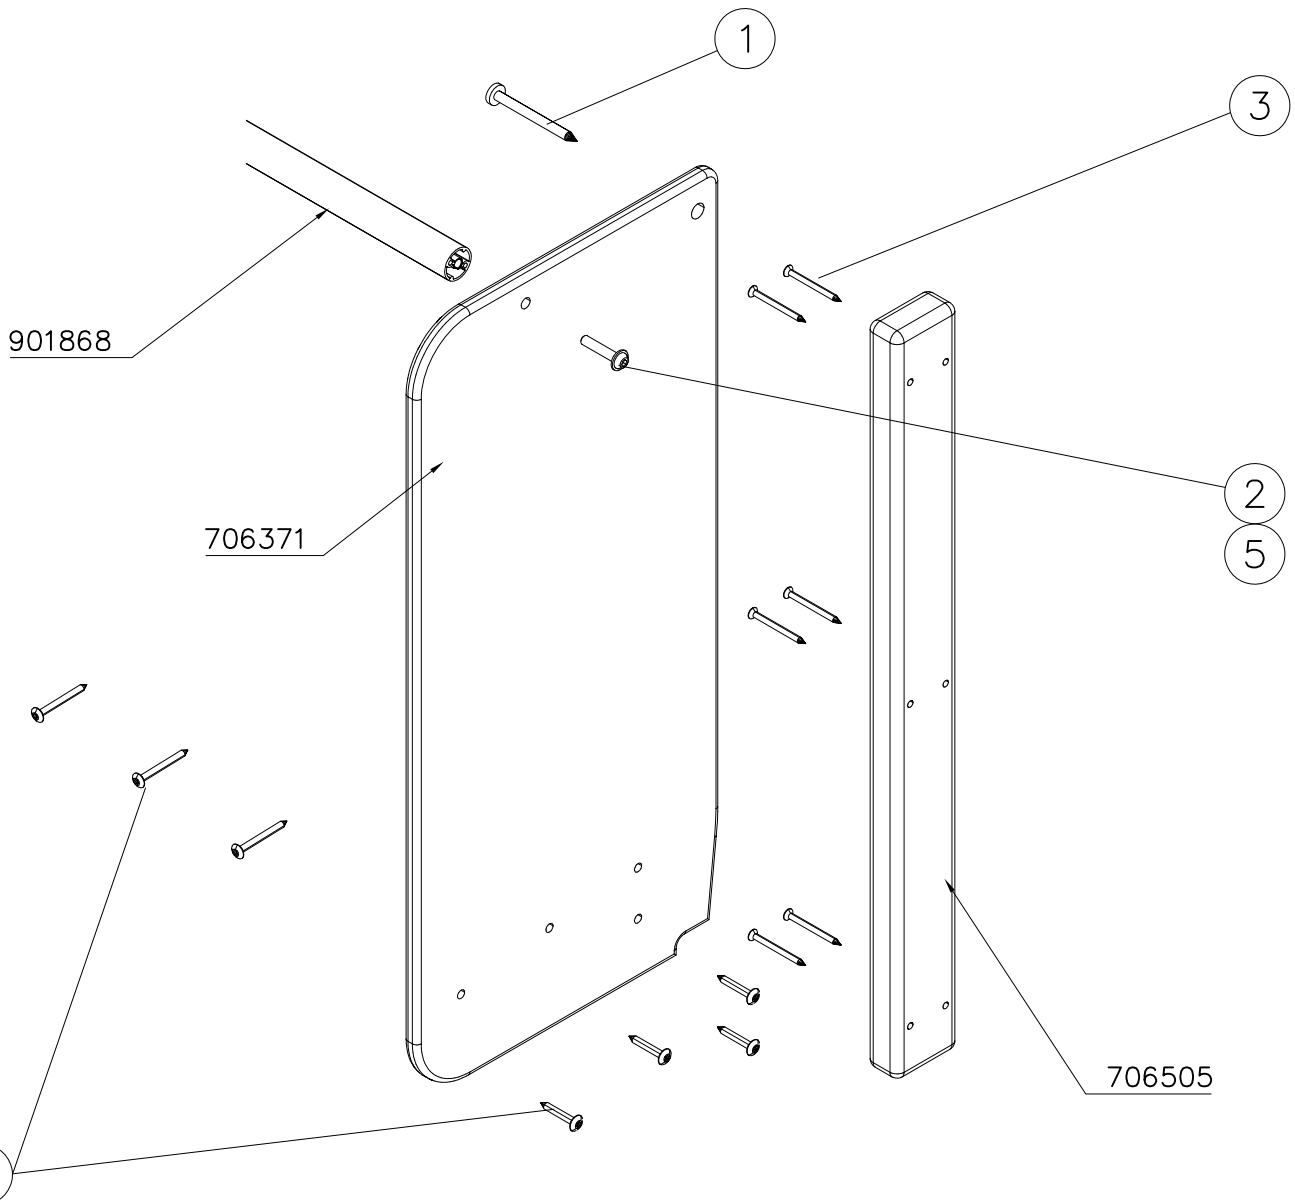

○ SLIDE	PCS	○ 706371	PCS	○ 706505	PCS	○ 901868	PCS	① 903093	PCS	② 909876	PCS
	1		2		2		1		2		2
+1470		15x345x750		35x70x730		Ø34x598		Ø8x90		M8x40	
③ 980100	PCS	④ 980128	PCS	⑤ 999561	PCS						
	12		11		1						
Ø5x60		Ø7x40		10g