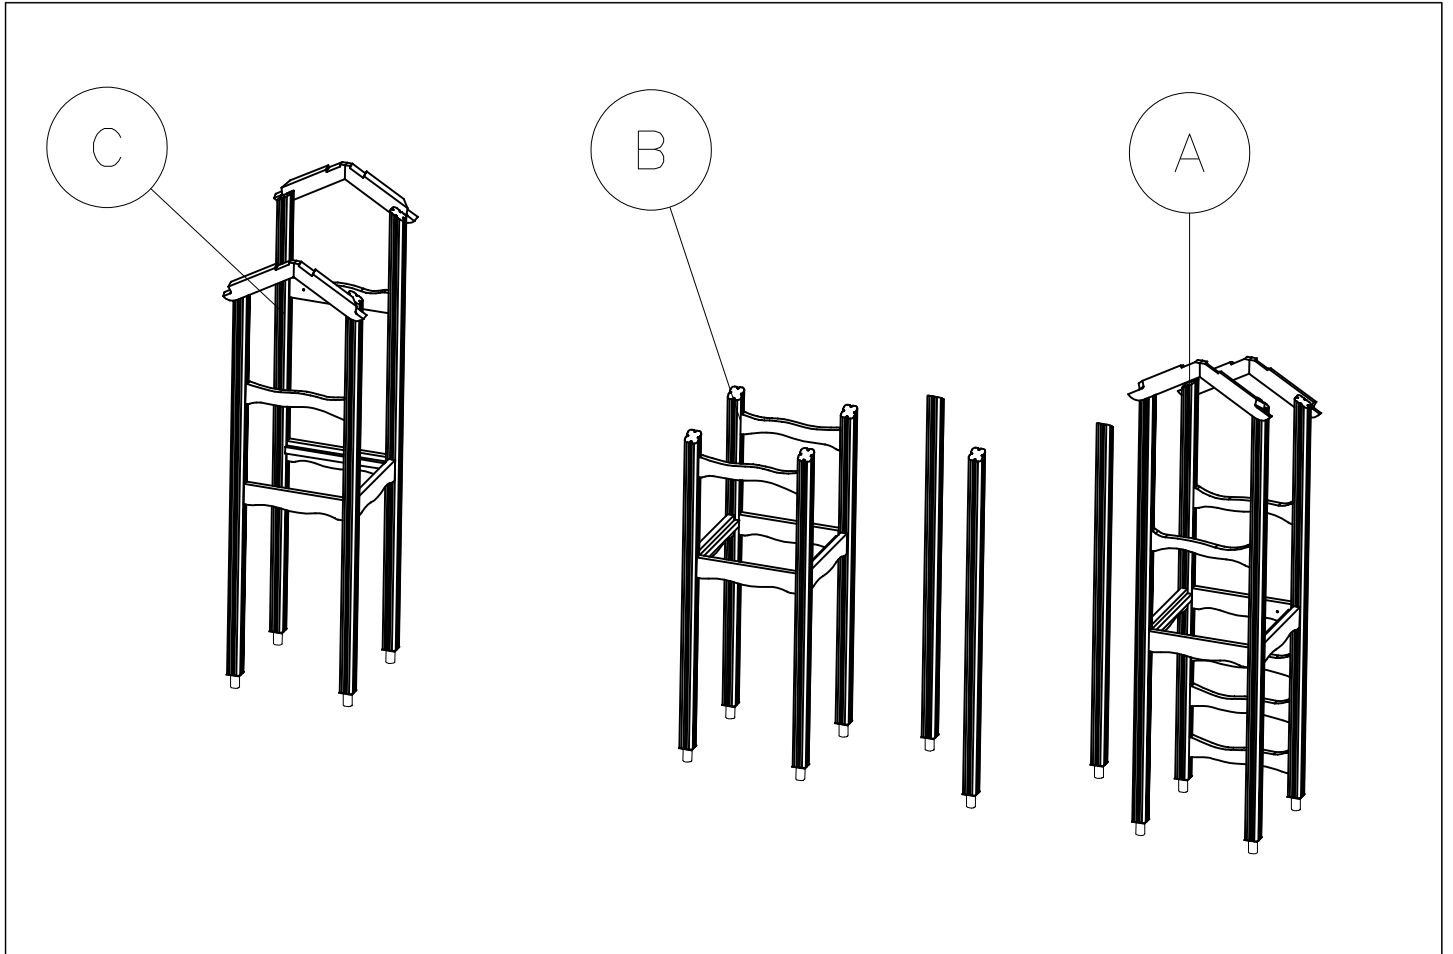

- EN/AS Impact Area 51.4 m<sup>2</sup>
- - - Falling Space 52 m<sup>2</sup>  
Max Falling Height 0000 mm

- EN/AS Impact Area 51.4 m<sup>2</sup>
- - - - Falling Space 52 m<sup>2</sup>  
Max Falling Height 1470 mm