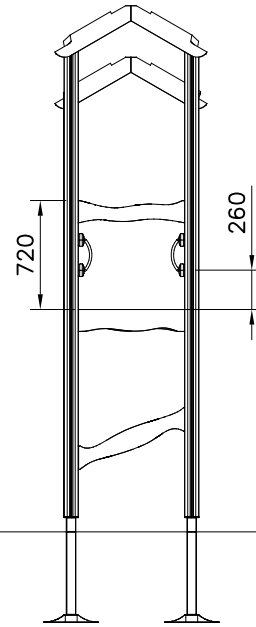

- EN/AS Impact Area 58 m<sup>2</sup>
- - - Falling Space 59.3 m<sup>2</sup>  
 Max Falling Height 2500 mm

<p>DET 1</p> 	<p>DET 2</p> 	<p>DET 3</p> 	<p>DET 4</p> 

DATE: 24.5.2024

1:50

DATE: 24.5.2024

1:50

A

B