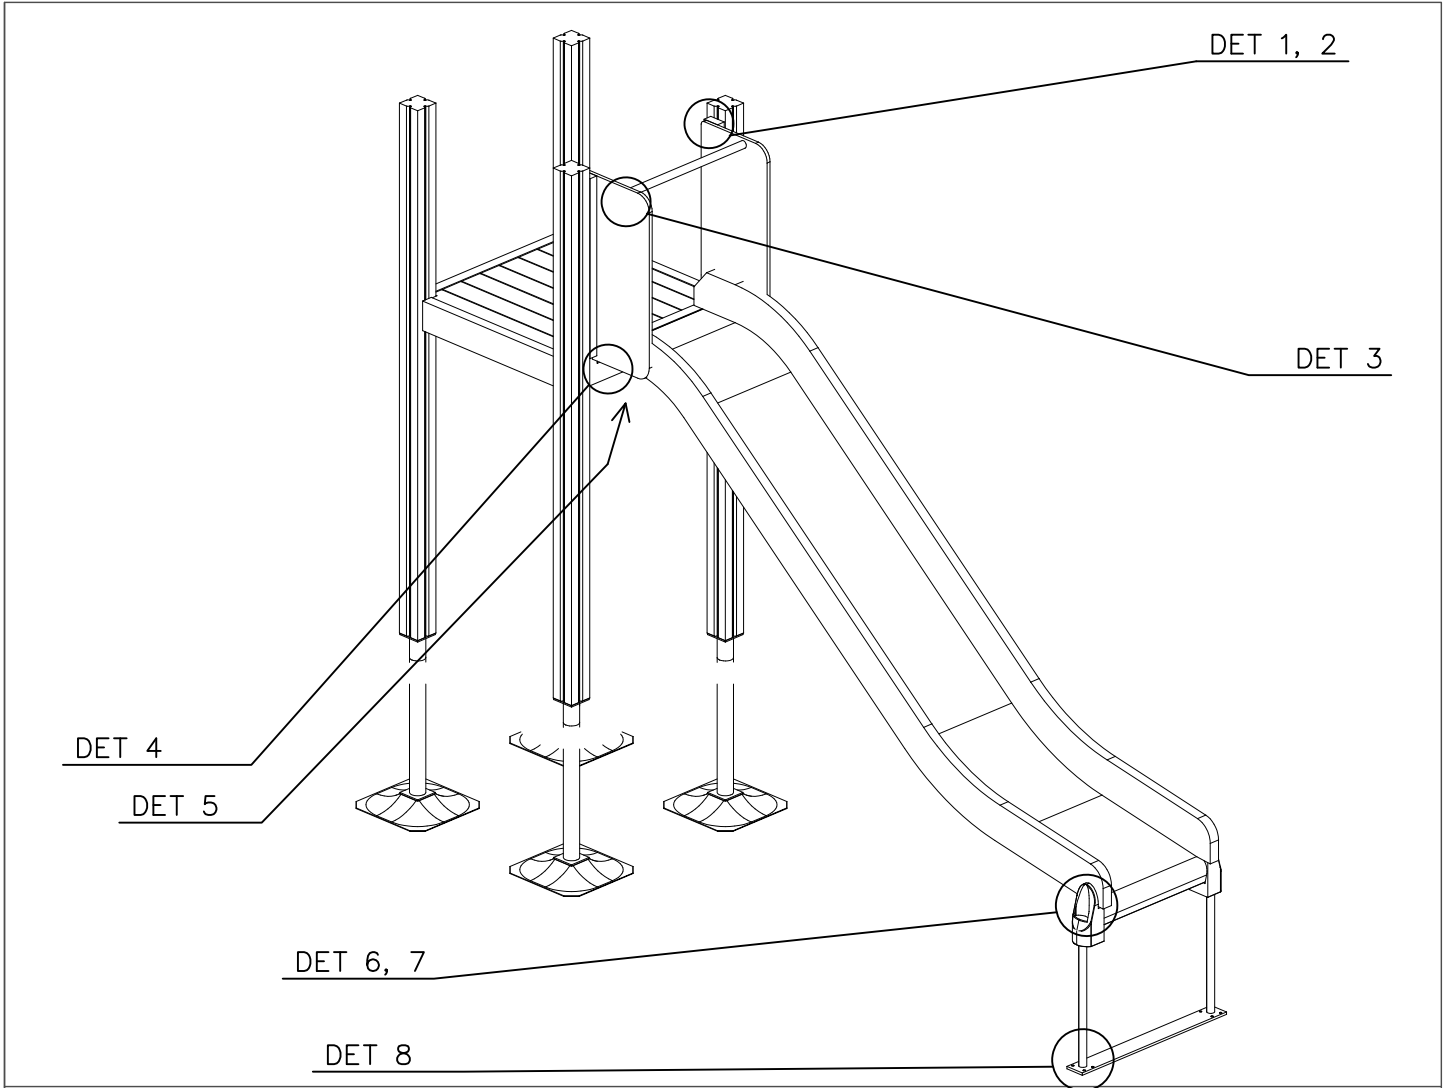

# SLIDE WOOD

DATE: 22.5.2015

1(1)

**LAPPSET®**  
**DEEP FOUNDATION**

**705308**

DATE: 6.10.2023

**1(5)**

**SLIDE OPTIONS**