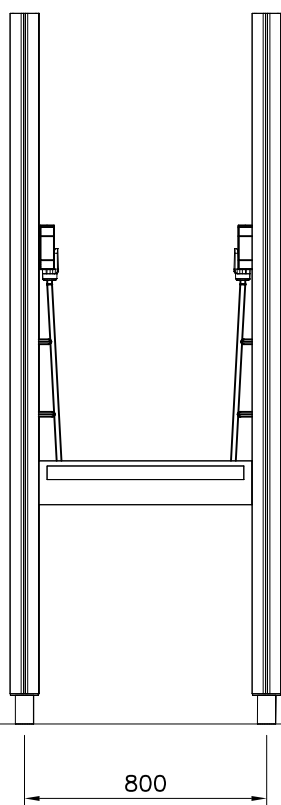

- EN/AS Impact Area 58 m<sup>2</sup>
- - - Falling Space 59.3 m<sup>2</sup>  
 Max Falling Height 2500 mm

<p>DET 1</p> 	<p>DET 2</p> 	<p>DET 3</p> 	<p>DET 4</p> 

DATE: 24.5.2024

1:50

DATE: 24.5.2024

1:50

A

B

① 706443	PCS	② 705257	PCS
	2		1
32x45x702		32x750x750	
③ 900240	PCS	④ 980101	PCS
	6		8
Ø8x70		Ø4.5x70	
	PCS		PCS
	PCS		PCS

DET 1

DET 2

DET 3

① 705248	PCS	② 905083	PCS
	1		4
		Ø32	
③ 905112	PCS	④ 909232	PCS
	4		4
Ø22		Ø8x120	
⑤ 980151	PCS	⑥ 900240	PCS
	4		16
Ø16/8.4		Ø8x70	
	PCS		PCS