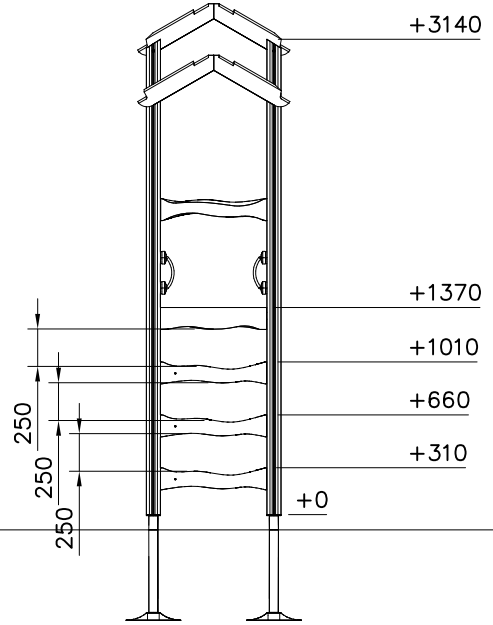

DATE: 24.5.2024

1:50

A

B

C

D