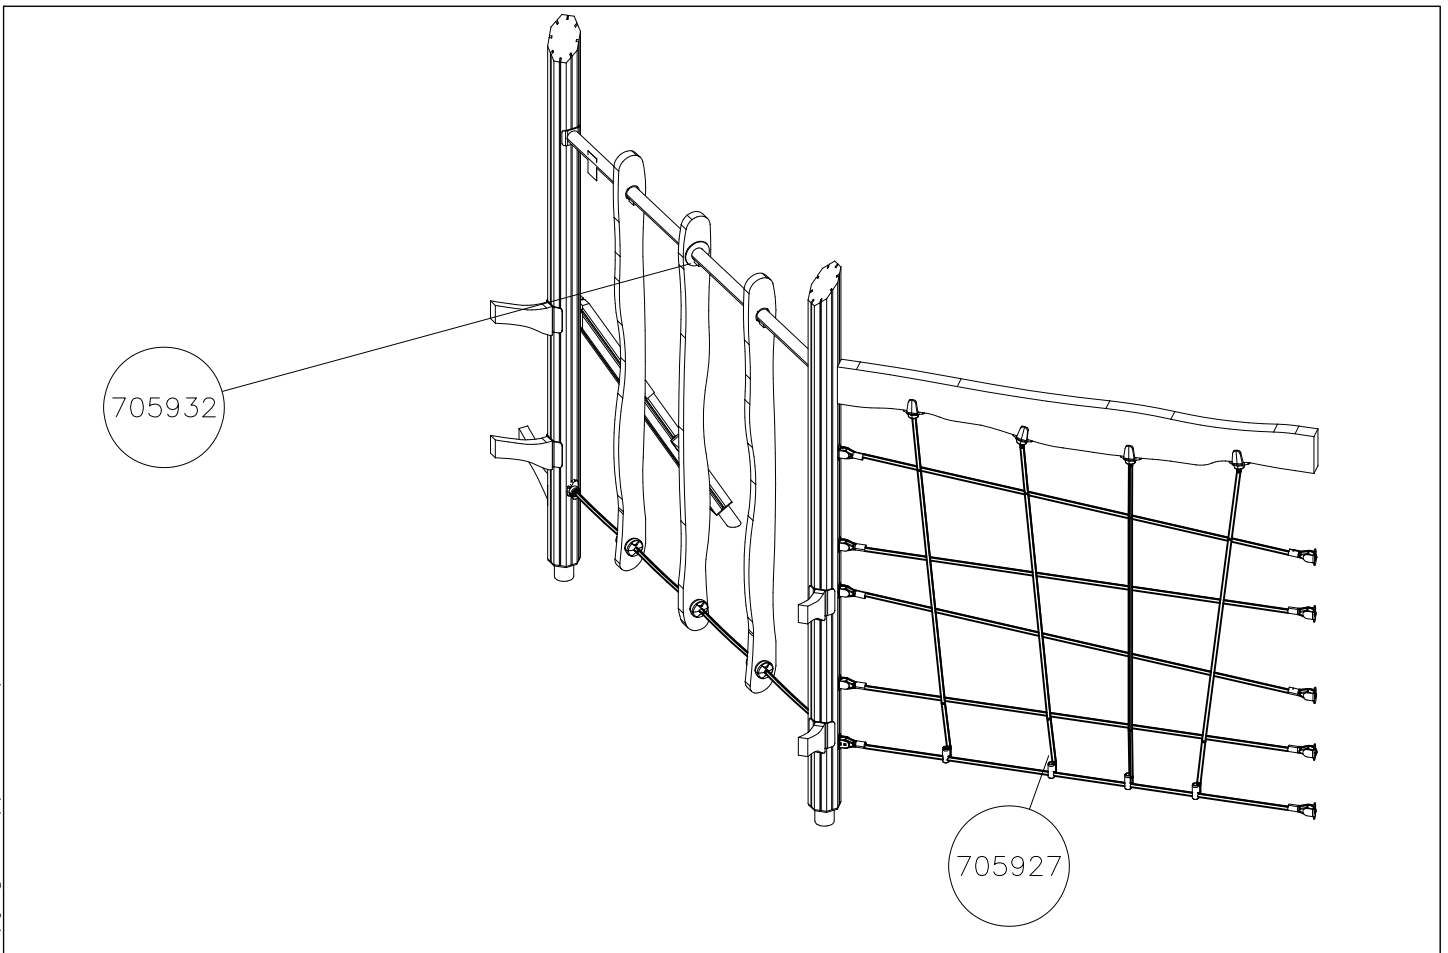

- EN/AS Impact Area 58 m<sup>2</sup>
- - - Falling Space 59.3 m<sup>2</sup>  
 Max Falling Height 2500 mm

<p>DET 1</p> 	<p>DET 2</p> 	<p>DET 3</p> 	<p>DET 4</p> 

DATE: 24.5.2024

1:50

DATE: 24.5.2024

1:50

A

B