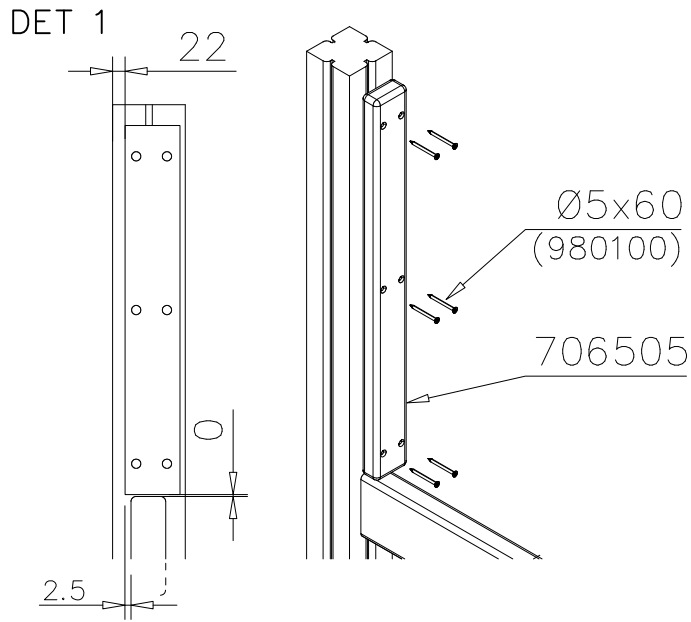

<p>+1470</p> 	<p>705307-001 NATURAL          705307-614 FLORA BROWN</p>	

**WALL OPTIONS**

<p>706371</p> 	<p>706371-707 GREEN</p>	
---	-------------------------	--

○ SLIDE	PCS	○ 706371	PCS	○ 706505	PCS	○ 901868	PCS	① 903093	PCS	② 909876	PCS
	1		2		2		1		2		2
+1470		15x345x750		35x70x730		Ø34x598		Ø8x90		M8x40	
③ 980100	PCS	④ 980128	PCS	⑤ 999561	PCS						
	12		11		1						
Ø5x60		Ø7x40		10g							