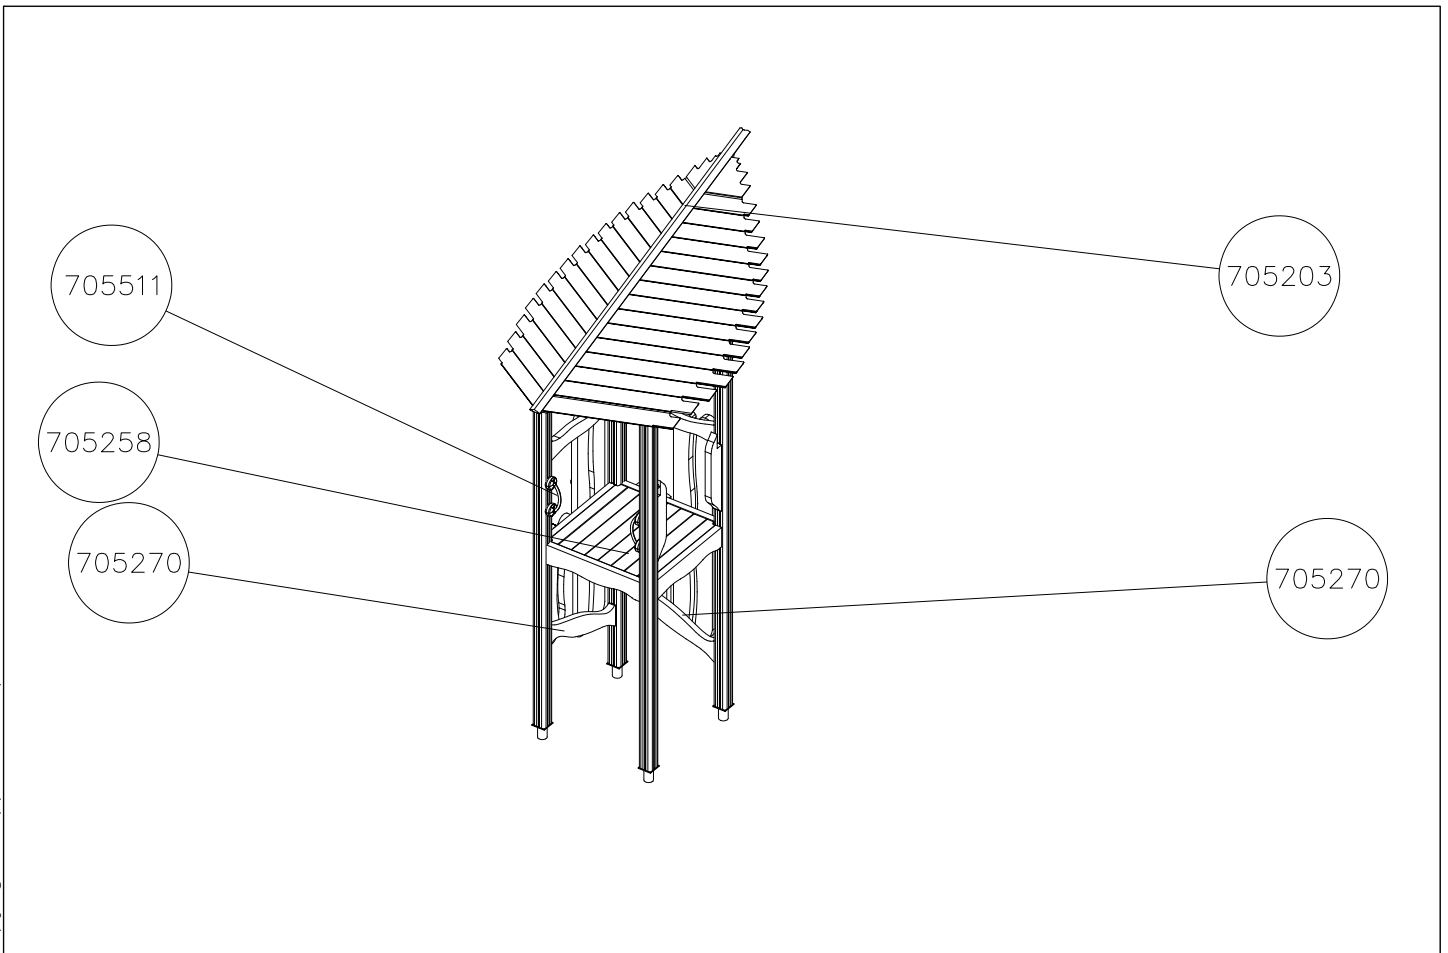

- EN/AS Impact Area 58 m<sup>2</sup>
- - - Falling Space 59.3 m<sup>2</sup>  
 Max Falling Height 2500 mm

<p>DET 1</p> 	<p>DET 2</p> 	<p>DET 3</p> 	<p>DET 4</p> 

DATE: 24.5.2024

1:50

DATE: 24.5.2024

1:50

A

B