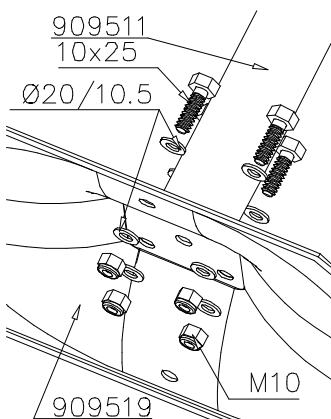

①	909511	PCS	②	909519	PCS
		1			1
③	909637	PCS	④	909638	PCS
		4			8
	M10			Ø20/10.5	
⑤	909639	PCS			PCS
		4			
	M10x25				
		PCS			PCS
		PCS			PCS
		PCS			PCS
		PCS			PCS
		PCS			PCS

DET 1