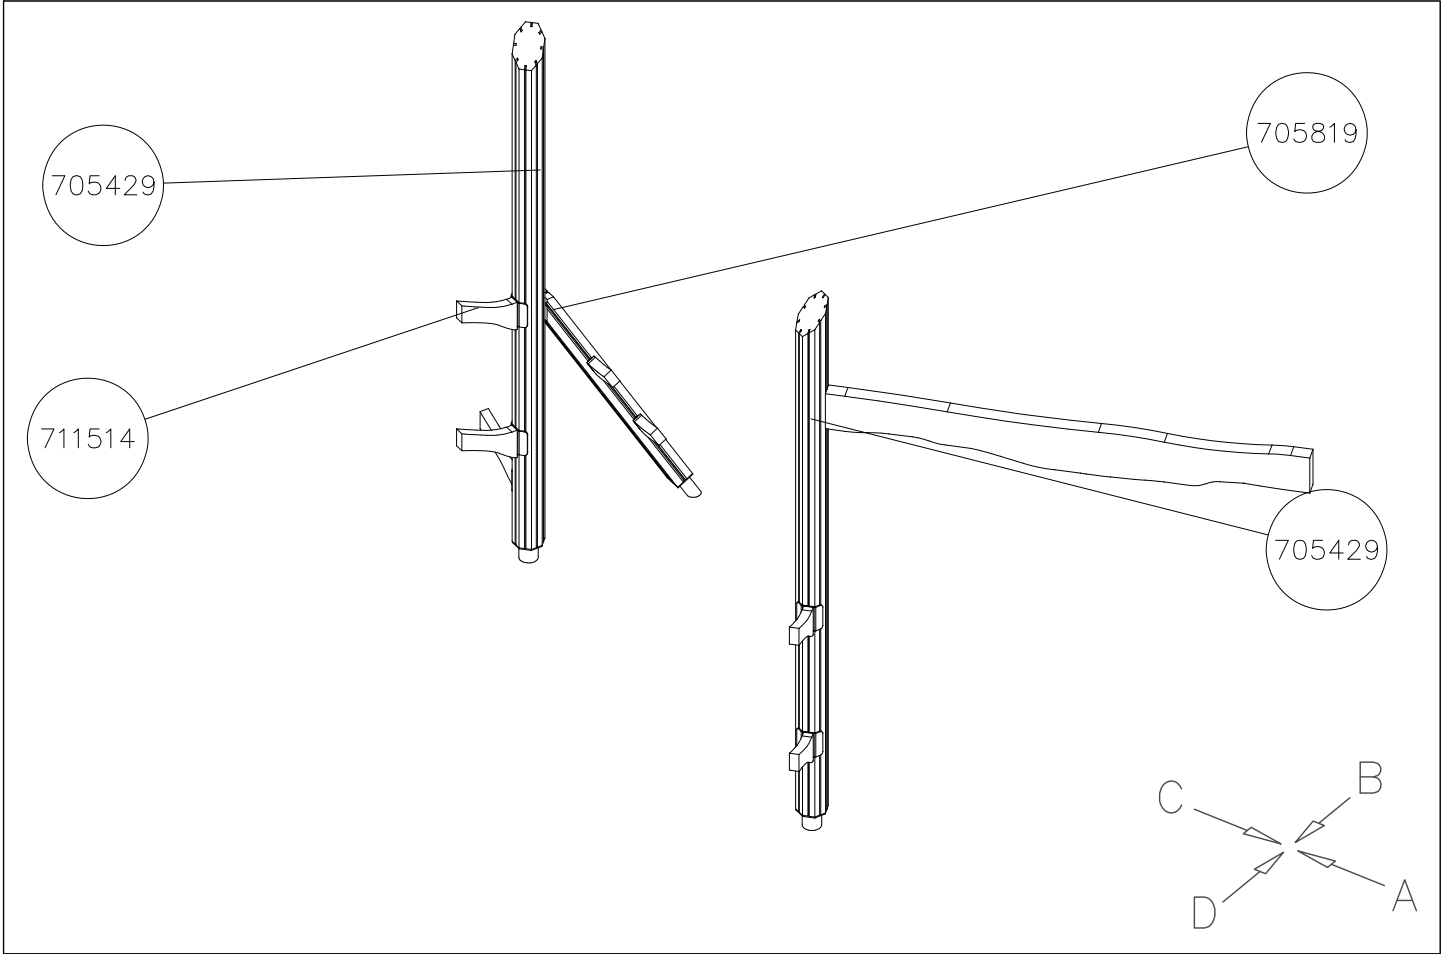

- EN/AS Impact Area 58 m<sup>2</sup>
- - - Falling Space 59.3 m<sup>2</sup>  
 Max Falling Height 2500 mm

<p>DET 1</p> 	<p>DET 2</p> 	<p>DET 3</p> 	<p>DET 4</p> 

DATE: 24.5.2024

1:50

DATE: 24.5.2024

1:50

A

B