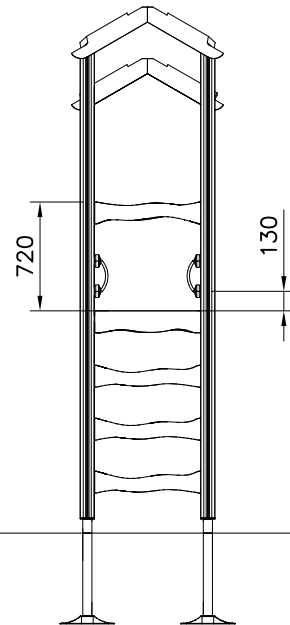

DATE: 24.5.2024

1:50

A

B

C

D