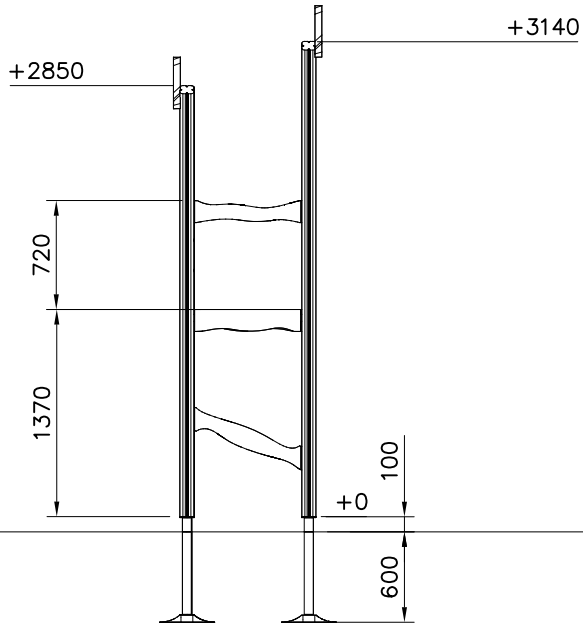

- EN/AS Impact Area 58 m<sup>2</sup>
- - - Falling Space 59.3 m<sup>2</sup>  
 Max Falling Height 2500 mm

<p>DET 1</p> 	<p>DET 2</p> 	<p>DET 3</p> 	<p>DET 4</p> 

DATE: 24.5.2024

1:50

DATE: 24.5.2024

1:50

A

B