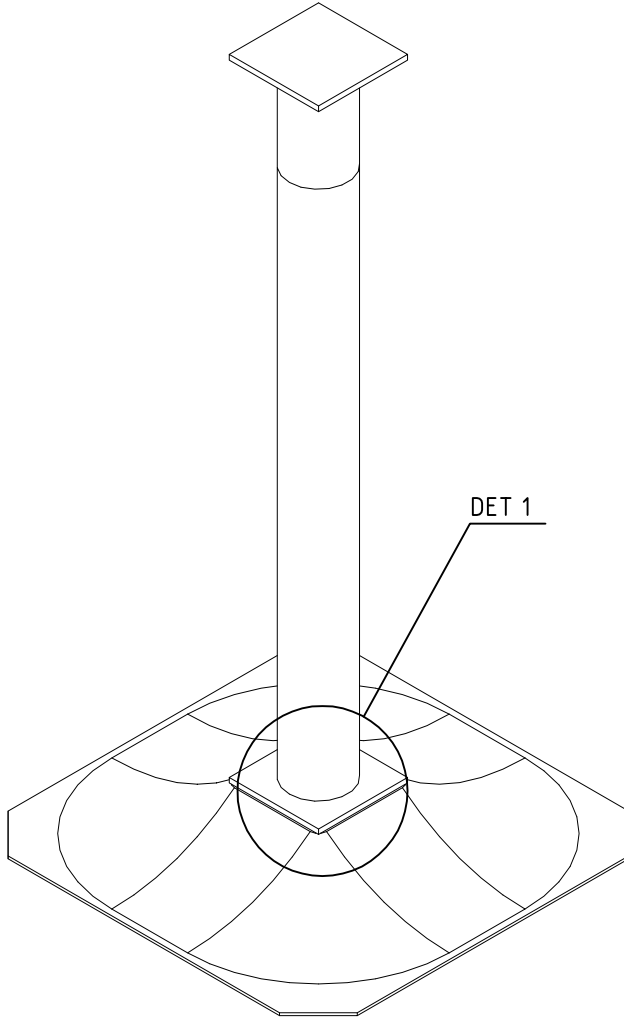

Ø8x70  
900240

**LAPPSET®**  
**BETON FOUNDATION**

**FOOT**

DATE: 27.10.2015

**1(1)**

② 905104	PCS		PCS
	4		
 M10	PCS		PCS

905104

①	909511	PCS	②	909519	PCS
		1			1
③	909637	PCS	④	909638	PCS
		4			8
	M10			Ø20/10.5	
⑤	909639	PCS			PCS
		4			
	M10x25				
		PCS			PCS
		PCS			PCS
		PCS			PCS
		PCS			PCS
		PCS			PCS

DET 1

**Tuotekyltti tulee tuotteen mukana yhdellä seuraavista tavoista:****1) Metallinen tuotekyltti ja kiinnitysruuvit**

- Kiinnitä tuotekyltti ruuveilla tolppaan noin 2 metrin korkeuteen kuvan 1 mukaisesti.