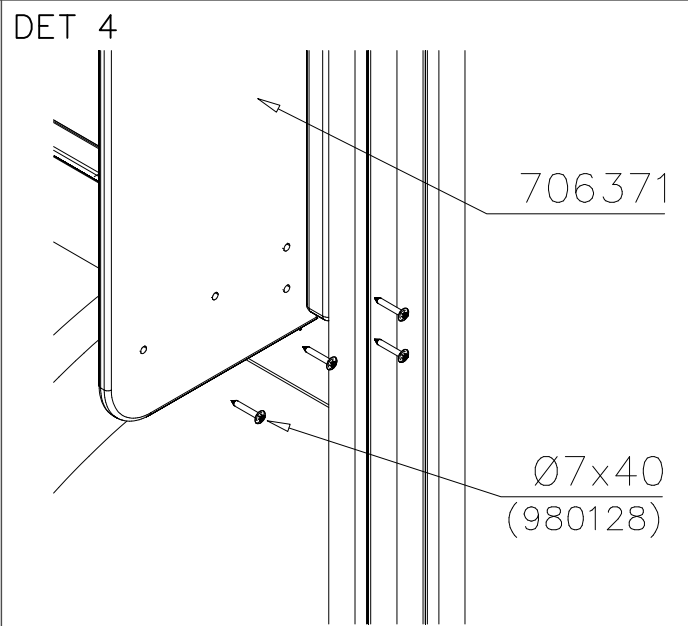

<p>+1470</p> 	<p>705307-001 NATURAL          705307-614 FLORA BROWN</p>	

**WALL OPTIONS**

<p>706371</p> 	<p>706371-707 GREEN</p>	
---	-------------------------	--

○ SLIDE	PCS	○ 706371	PCS	○ 706505	PCS	○ 901868	PCS	① 903093	PCS	② 909876	PCS
	1		2		2		1		2		2
+1470		15x345x750		35x70x730		Ø34x598		Ø8x90		M8x40	
③ 980100	PCS	④ 980128	PCS	⑤ 999561	PCS						
	12		11		1						
Ø5x60		Ø7x40		10g							