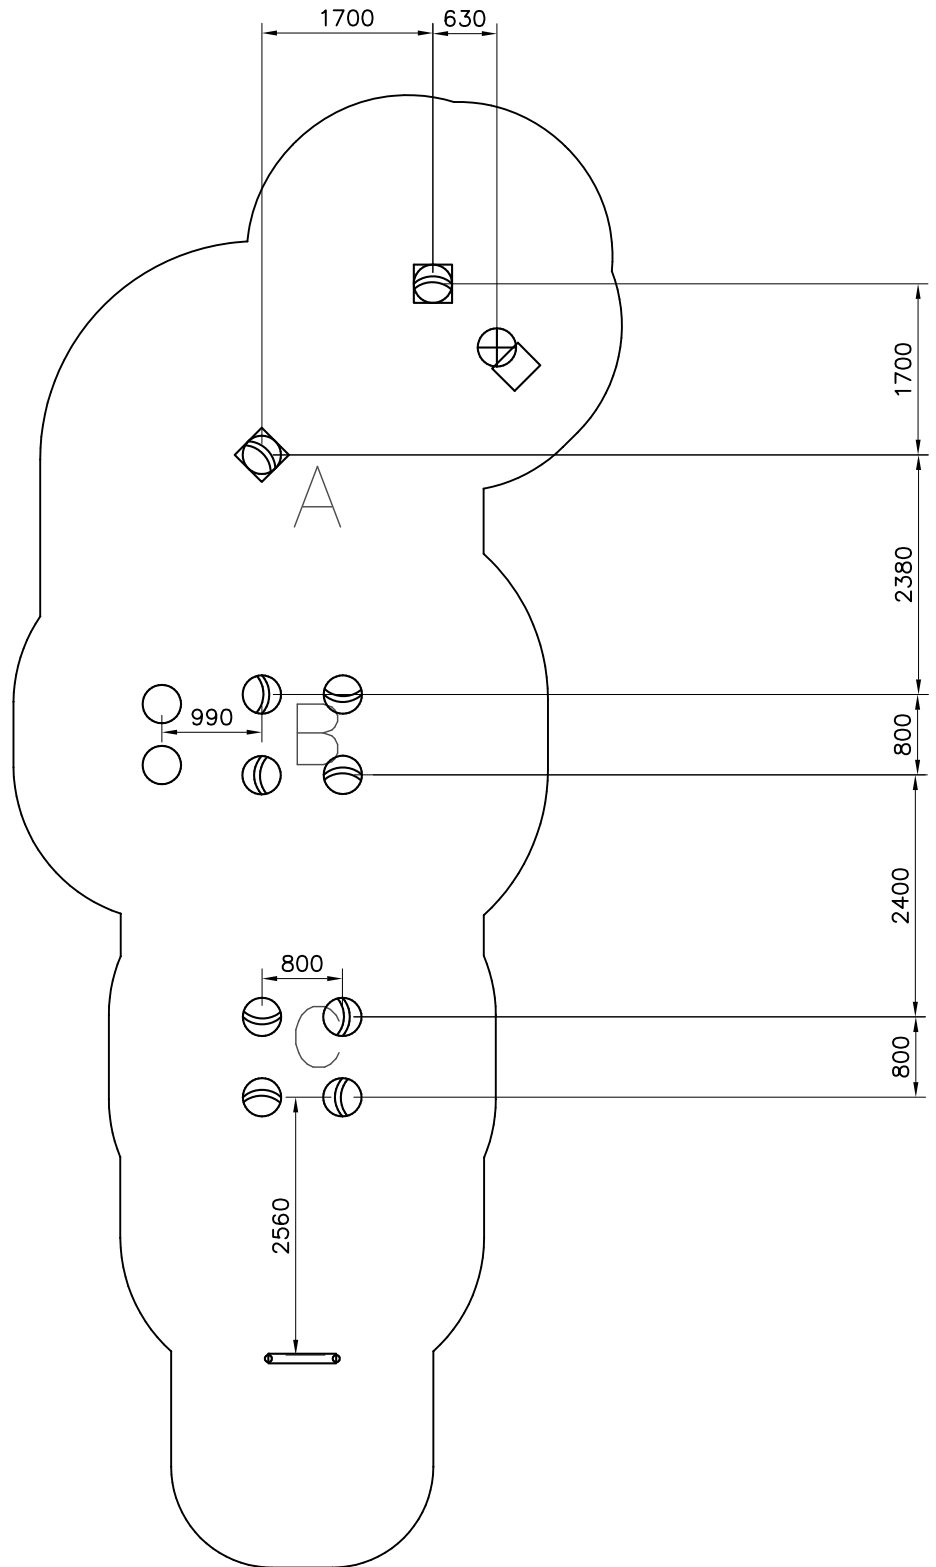

## **FLORA**

ASENNUSOHJE  
MONTERINGSANSVISNING  
INSTALLATION INSTRUCTION  
AUFBAUANLEITUNG  
NOTICE D'INSTALLATION

DATE: 24.5.2024

### **QFL0013**

DATE: 24.5.2024

702286  65x65	PCS 1	702339  118x78	PCS 1	705197-001  45x145x724	PCS 3	705203-001  45x145x724	PCS 2	705211-001  45x145x724	PCS 6	705214-001  45x145x724	PCS 1
705230-001  93x93x3138	PCS 1	705236-001  93x93x2846	PCS 4	705238-001  93x93x2846	PCS 4	705258-001  68x260x2280	PCS 2	705262-001  Ø8x90	PCS 1	705270-001  l=750	PCS 2
705308-001  905104	PCS 1	705375-001  909521	PCS 1	705429-001  980114	PCS 2	705431-001  903093	PCS 1	705507-001  903112	PCS 2	705511 	PCS 4
705819-001  M10	PCS 1	705927 	PCS 1	705932-001  Ø4x20	PCS 1	711514-001 	PCS 5	903093 	PCS 44	903112 	PCS 2
905104  M10	PCS 60	909521 	PCS 11	980114  Ø4x20	PCS 8		PCS		PCS		PCS
	PCS		PCS		PCS		PCS		PCS		PCS
	PCS		PCS		PCS		PCS		PCS		PCS