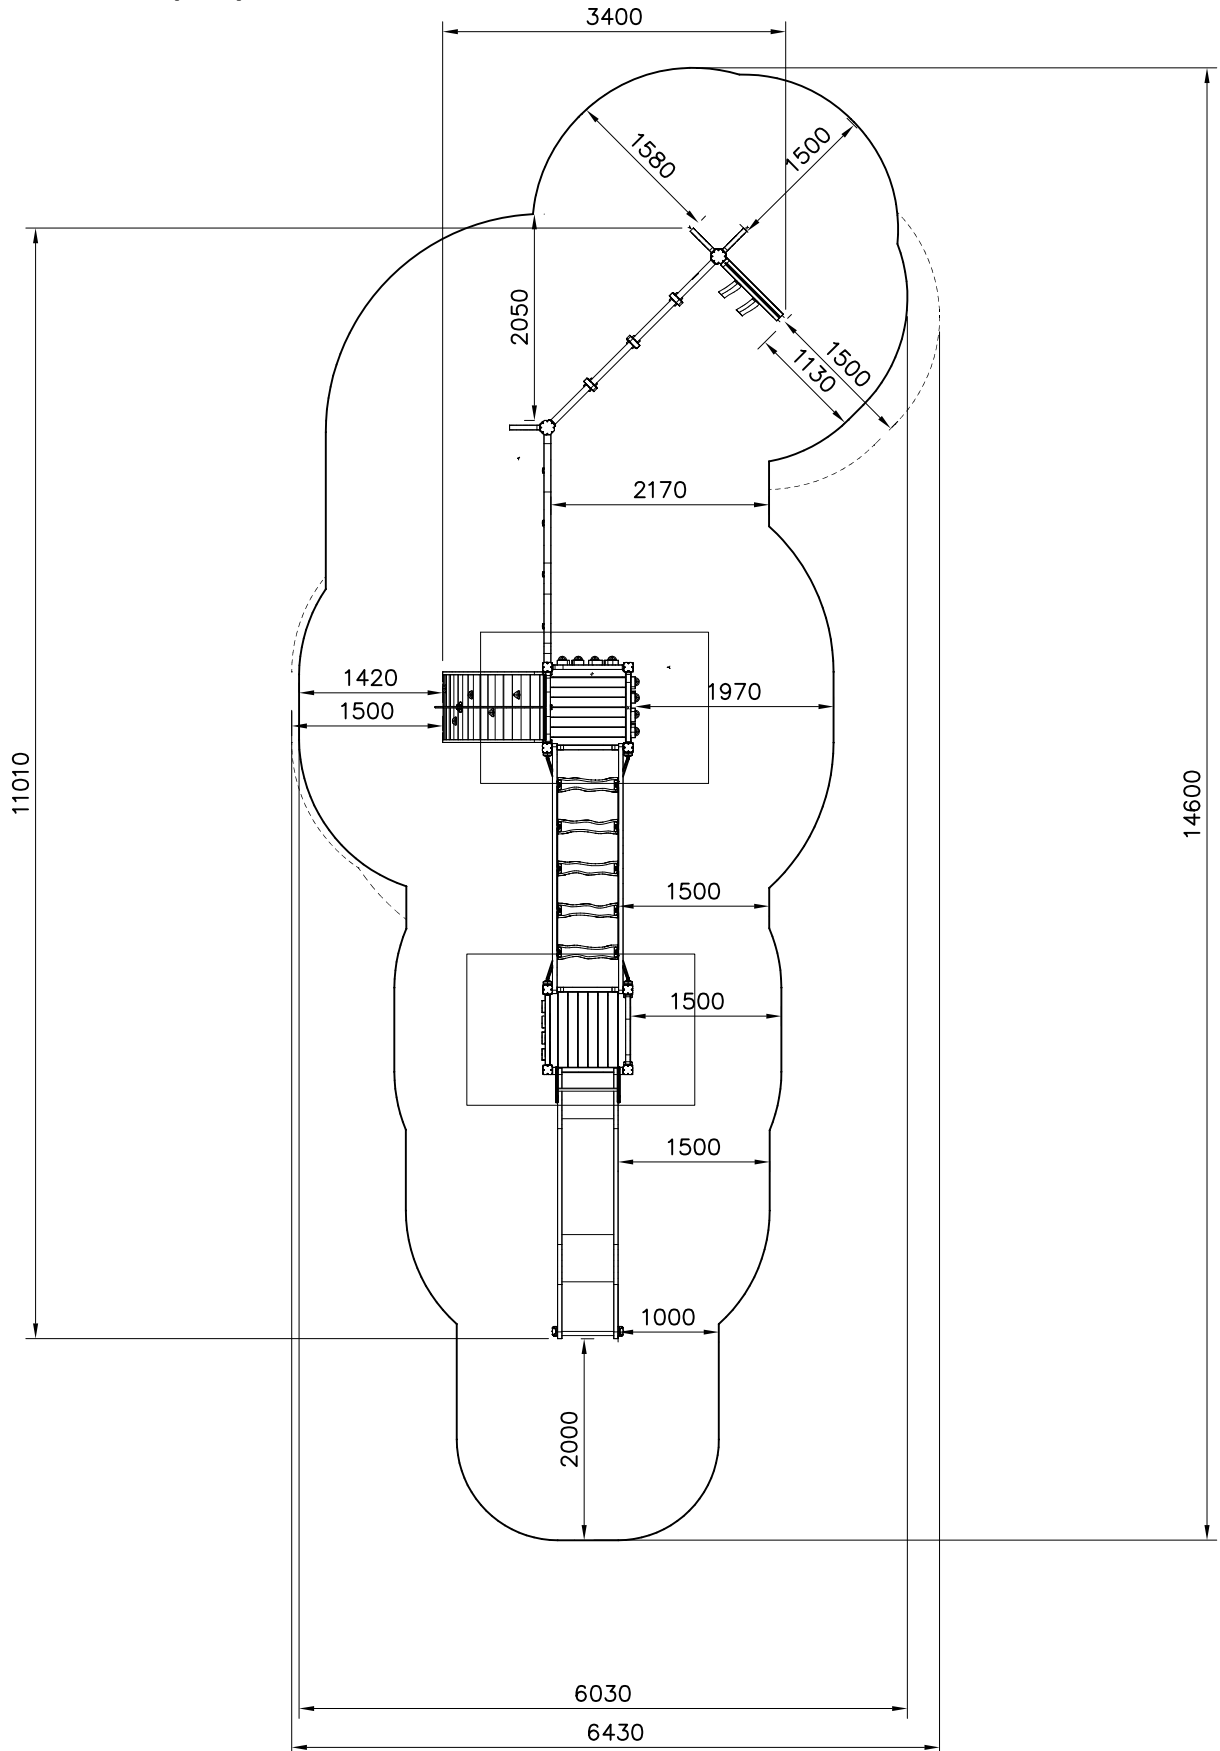

### **QFL0013**

DATE: 24.5.2024

702286  65x65	PCS 1	702339  118x78	PCS 1	705197-001  45x145x724	PCS 3	705203-001  45x145x724	PCS 2	705211-001  45x145x724	PCS 6	705214-001  45x145x724	PCS 1
705230-001  93x93x3138	PCS 1	705236-001  93x93x2846	PCS 4	705238-001  93x93x2846	PCS 4	705258-001  68x260x2280	PCS 2	705262-001  Ø8x90	PCS 1	705270-001  l=750	PCS 2
705308-001  905104	PCS 1	705375-001  909521	PCS 1	705429-001  980114	PCS 2	705431-001  903093	PCS 1	705507-001  903112	PCS 2	705511 	PCS 4
705819-001  M10	PCS 1	705927 	PCS 1	705932-001  Ø4x20	PCS 1	711514-001 	PCS 5	903093 	PCS 44	903112 	PCS 2
905104  M10	PCS 60	909521 	PCS 11	980114  Ø4x20	PCS 8		PCS		PCS		PCS
	PCS		PCS		PCS		PCS		PCS		PCS
	PCS		PCS		PCS		PCS		PCS		PCS

- EN/AS Impact Area 58 m<sup>2</sup>
- - - Falling Space 59.3 m<sup>2</sup>  
 Max Falling Height 2500 mm

<p>DET 1</p> 	<p>DET 2</p> 	<p>DET 3</p> 	<p>DET 4</p> 

DATE: 24.5.2024

1:50

DATE: 24.5.2024

1:50

A

B