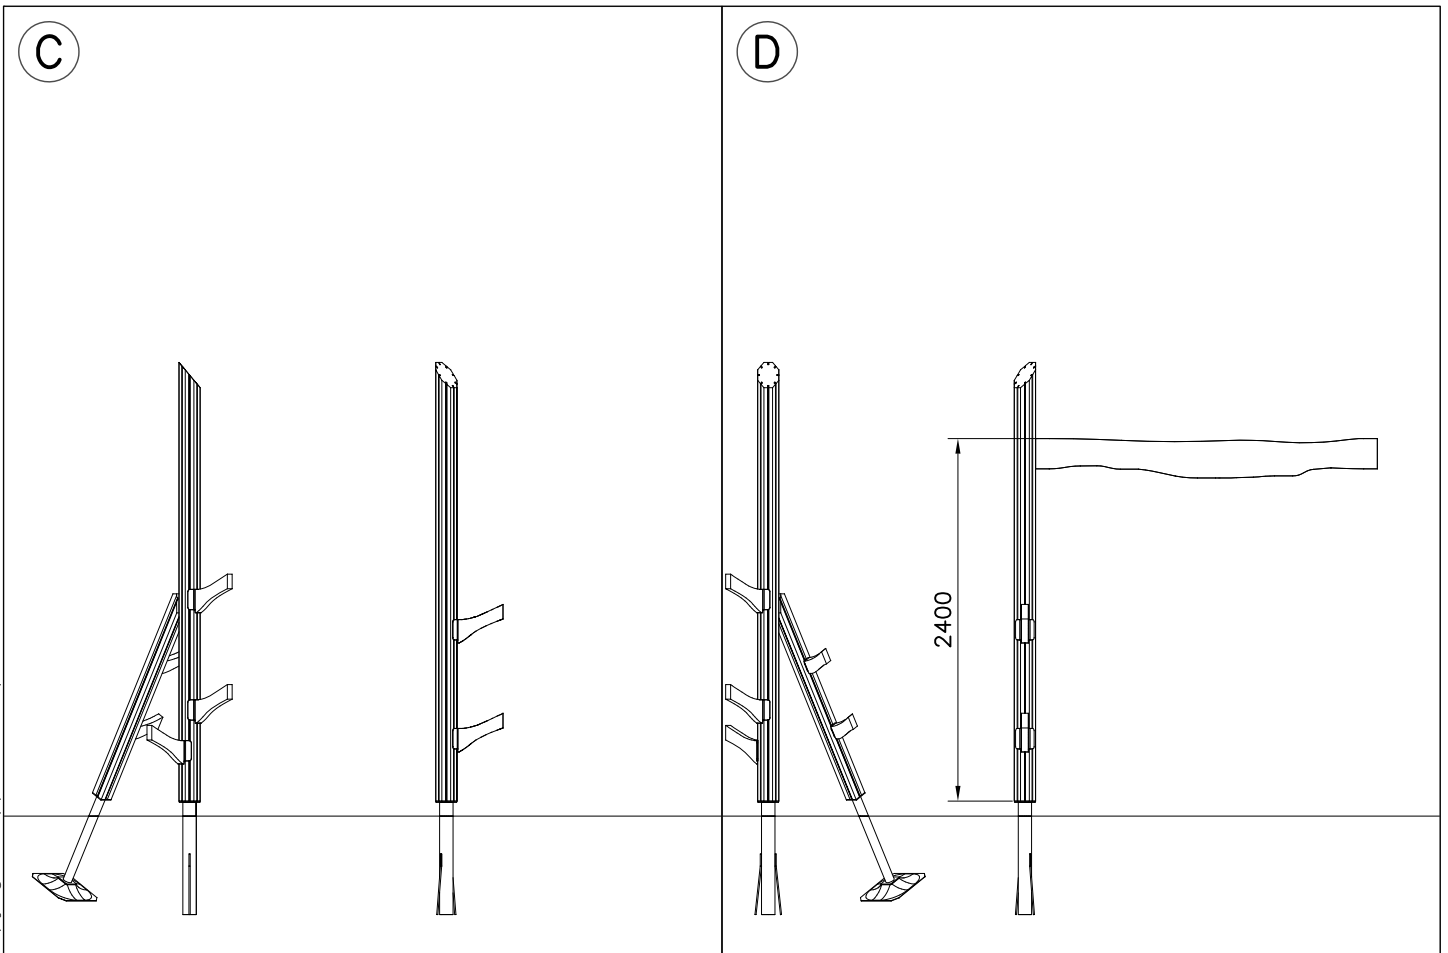

- EN/AS Impact Area 58 m<sup>2</sup>
- - - Falling Space 59.3 m<sup>2</sup>  
 Max Falling Height 2500 mm

<p>DET 1</p> 	<p>DET 2</p> 	<p>DET 3</p> 	<p>DET 4</p> 

DATE: 24.5.2024

1:50

DATE: 24.5.2024

1:50

A

B