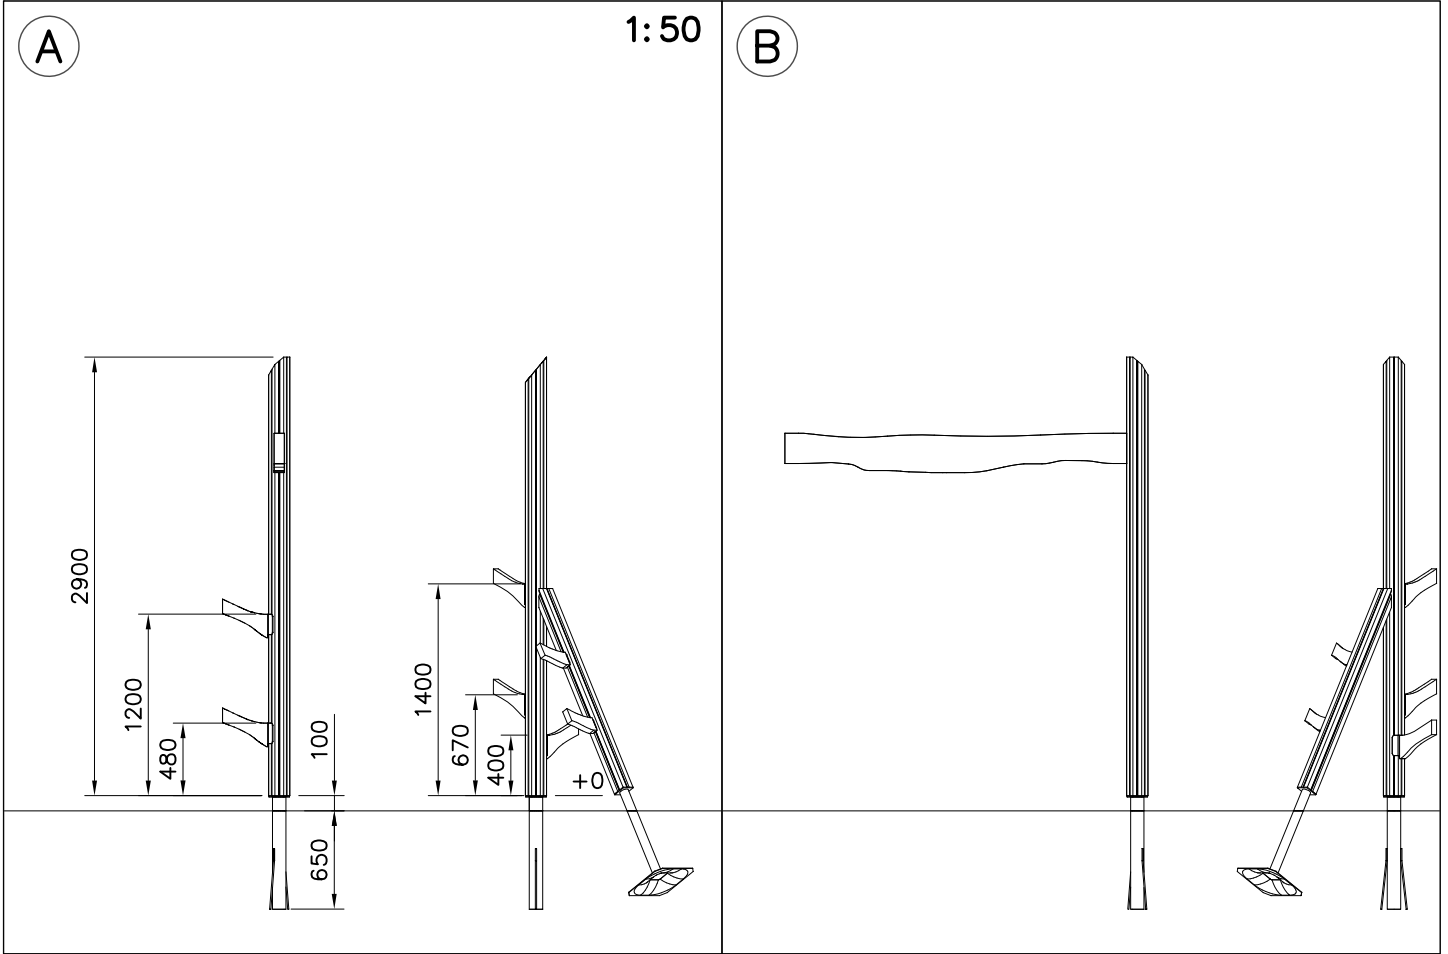

- EN/AS Impact Area 58 m<sup>2</sup>
- - - Falling Space 59.3 m<sup>2</sup>  
 Max Falling Height 2500 mm

<p>DET 1</p> 	<p>DET 2</p> 	<p>DET 3</p> 	<p>DET 4</p> 

DATE: 24.5.2024

1:50

DATE: 24.5.2024

1:50

A

B