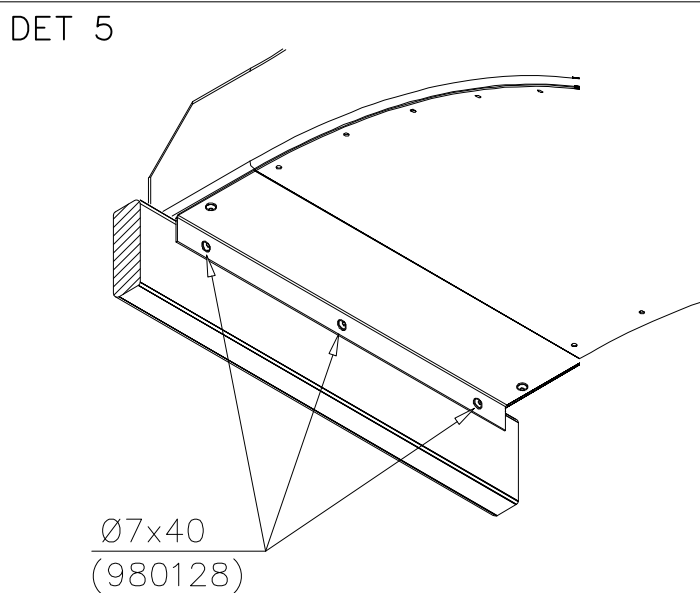

<p>+1470</p> 	<p>705307-001 NATURAL          705307-614 FLORA BROWN</p>	

**WALL OPTIONS**

<p>706371</p> 	<p>706371-707 GREEN</p>	
---	-------------------------	--

○ SLIDE	PCS	○ 706371	PCS	○ 706505	PCS	○ 901868	PCS	① 903093	PCS	② 909876	PCS
	1		2		2		1		2		2
+1470		15x345x750		35x70x730		Ø34x598		Ø8x90		M8x40	
③ 980100	PCS	④ 980128	PCS	⑤ 999561	PCS						
	12		11		1						
Ø5x60		Ø7x40		10g							