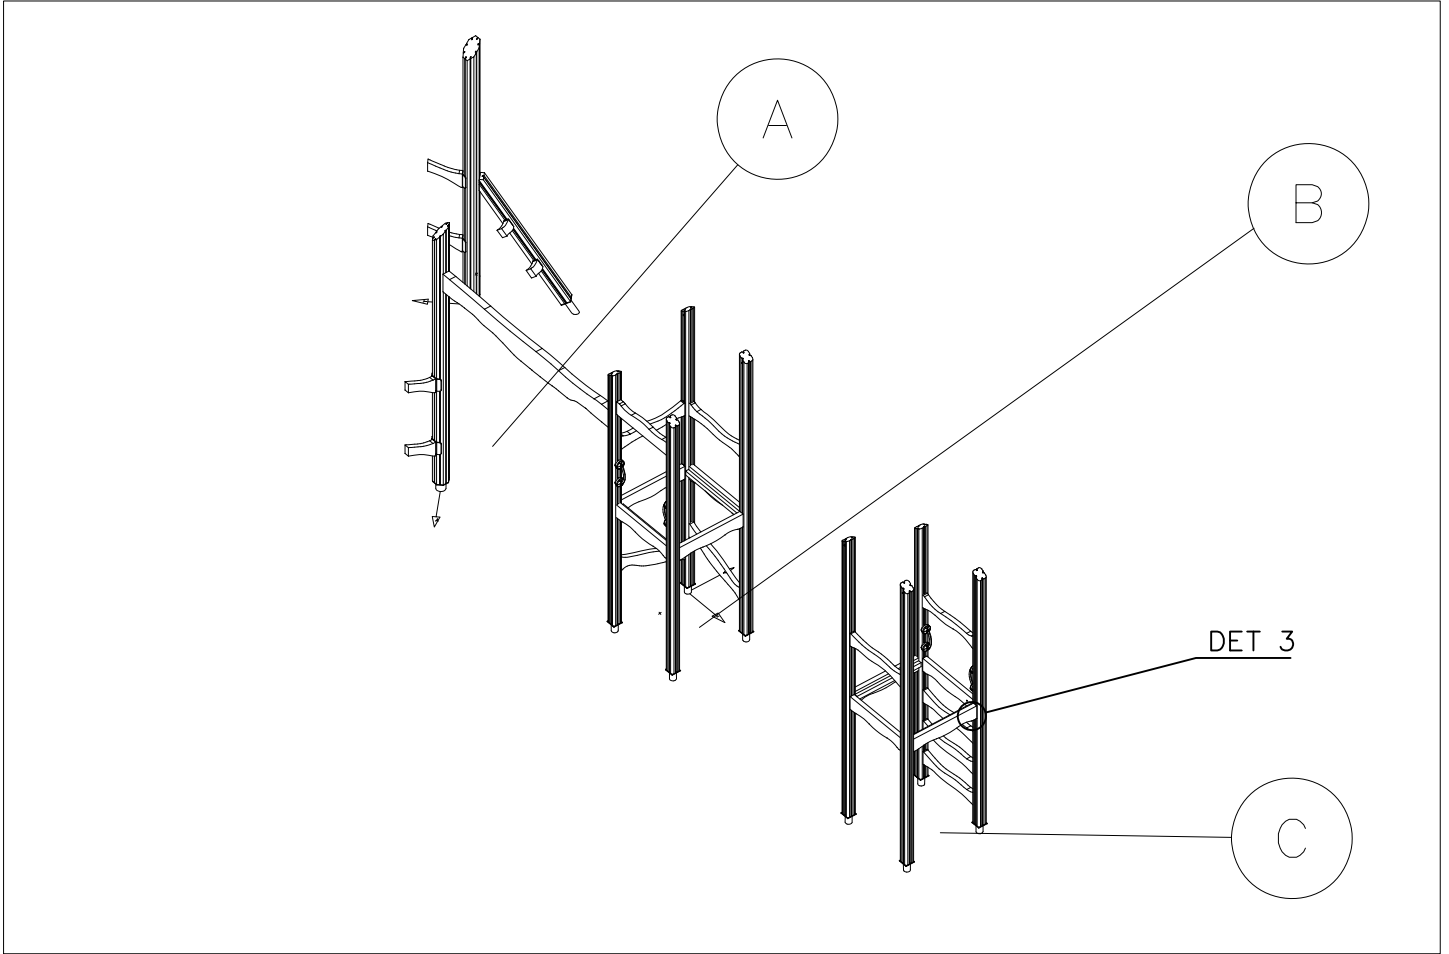

- EN/AS Impact Area 58 m<sup>2</sup>
- - - Falling Space 59.3 m<sup>2</sup>  
 Max Falling Height 2500 mm

<p>DET 1</p> 	<p>DET 2</p> 	<p>DET 3</p> 	<p>DET 4</p> 

DATE: 24.5.2024

1:50

DATE: 24.5.2024

1:50

A

B