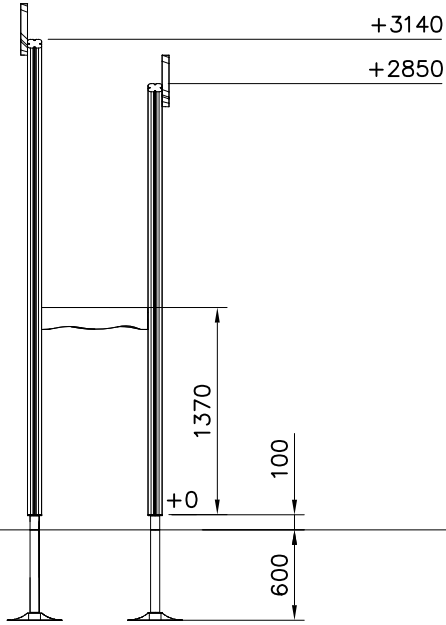

DATE: 24.5.2024

1:50

A