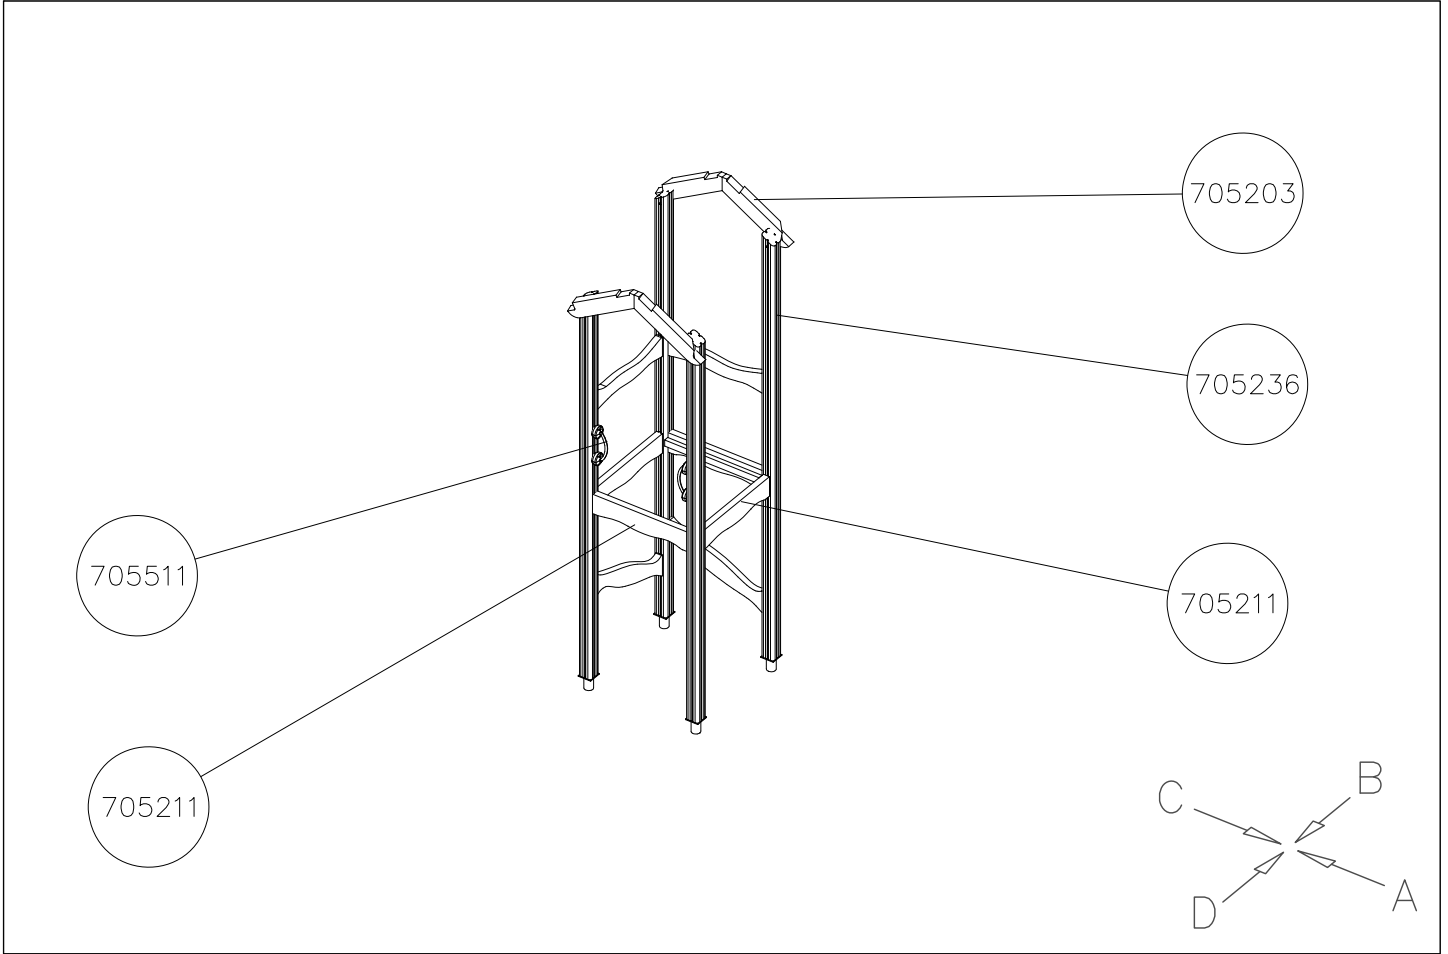

- EN/AS Impact Area 58 m<sup>2</sup>
- - - Falling Space 59.3 m<sup>2</sup>  
 Max Falling Height 2500 mm

<p>DET 1</p> 	<p>DET 2</p> 	<p>DET 3</p> 	<p>DET 4</p> 

DATE: 24.5.2024

1:50

DATE: 24.5.2024

1:50

A

B