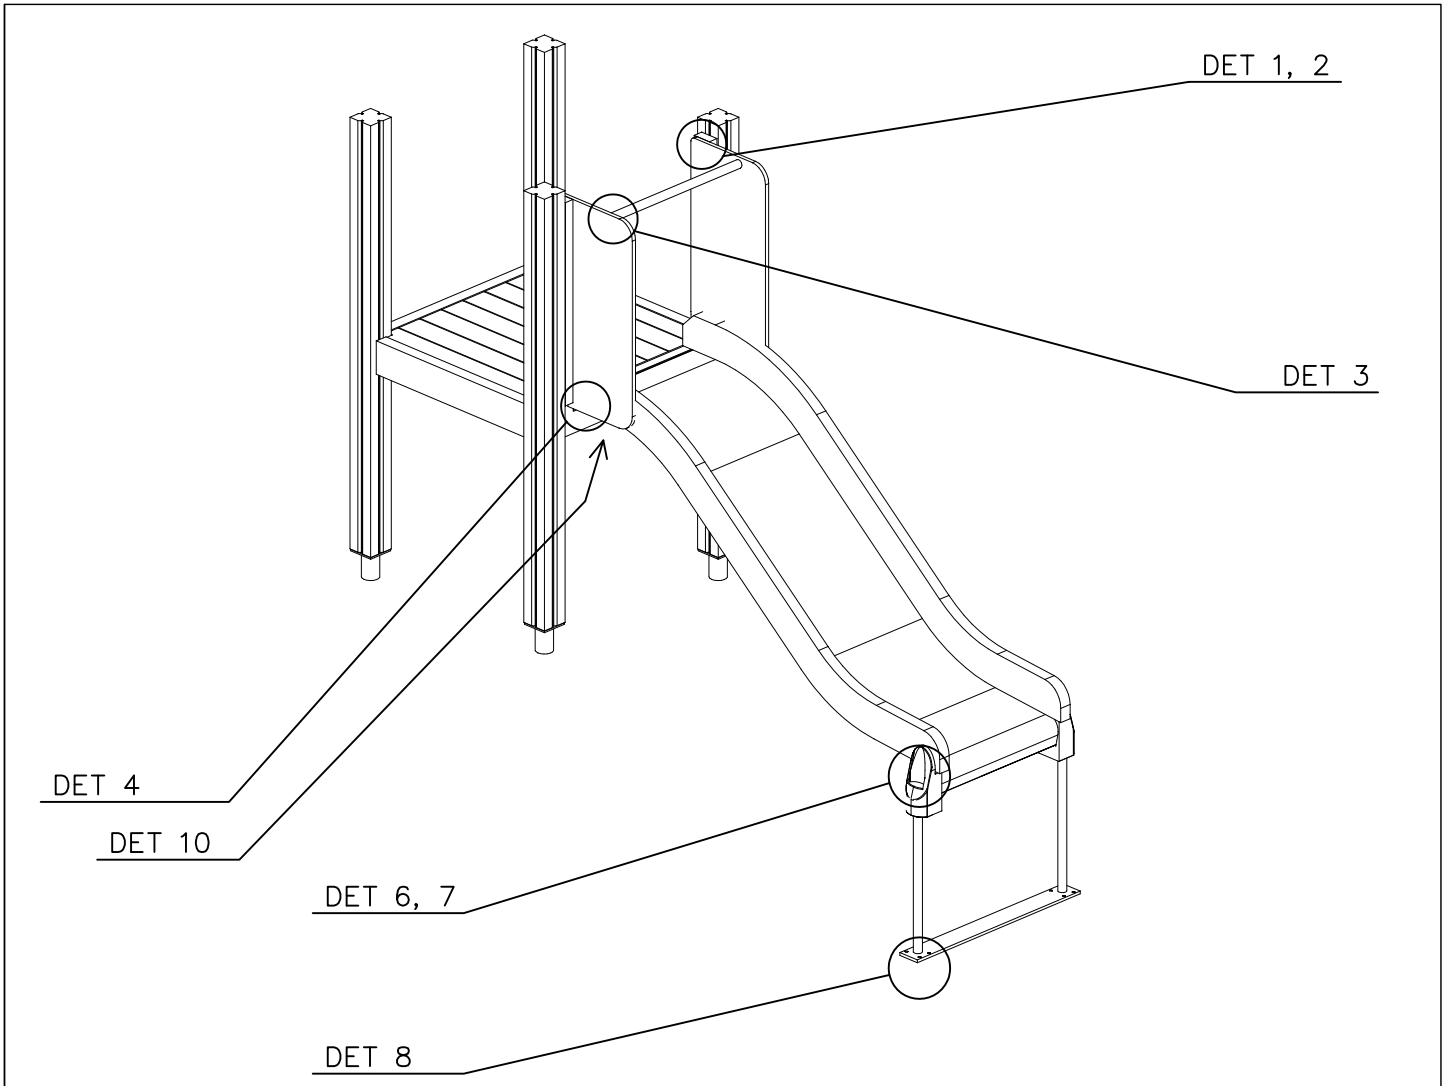

LAPPSET

DEEP FOUNDATION

SLIDE WOOD

DATE: 22.5.2015

1(1)

SLIDE OPTIONS

<p>706450 +1470</p> 	<p>706450-602 DARK BROWN 706450-603 LIGHT BROWN 706450-604 LIGHT GRAY</p>	
<p>706452 +870</p> 	<p>706452-602 DARK BROWN 706452-603 LIGHT BROWN 706452-604 LIGHT GRAY</p>	