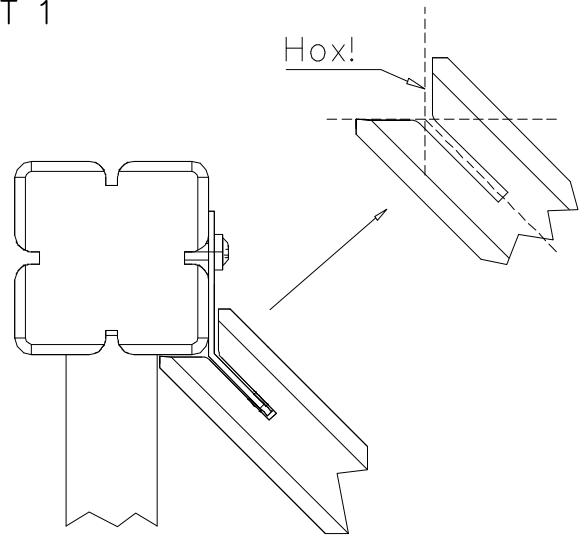

① 900240	PCS	② 907724	PCS	③ 909633	PCS	④ 909868	PCS	⑤ 980152	PCS
	4		2		4		4		4
Ø8x70		3x115x110		M8		M8x50		Ø24/8.4x2	

DET 1

DET 2