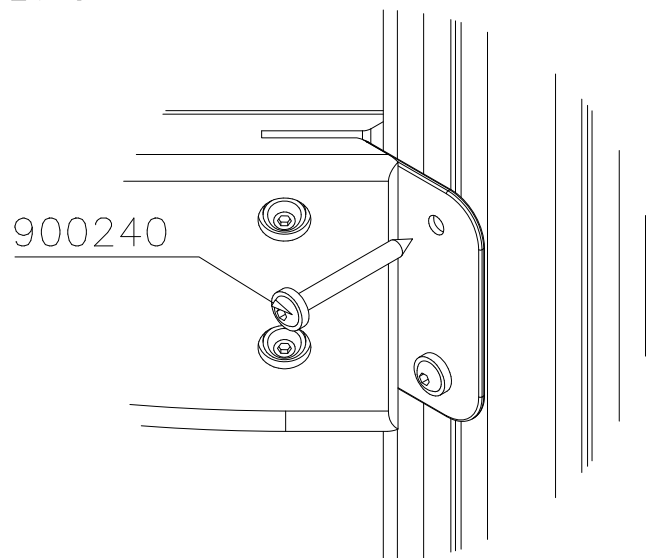

① 900240	PCS	② 907724	PCS	③ 909633	PCS	④ 909868	PCS	⑤ 980152	PCS
	4		2		4		4		4
Ø8x70		3x115x110		M8		M8x50		Ø24/8.4x2	

DET 2

DET 3