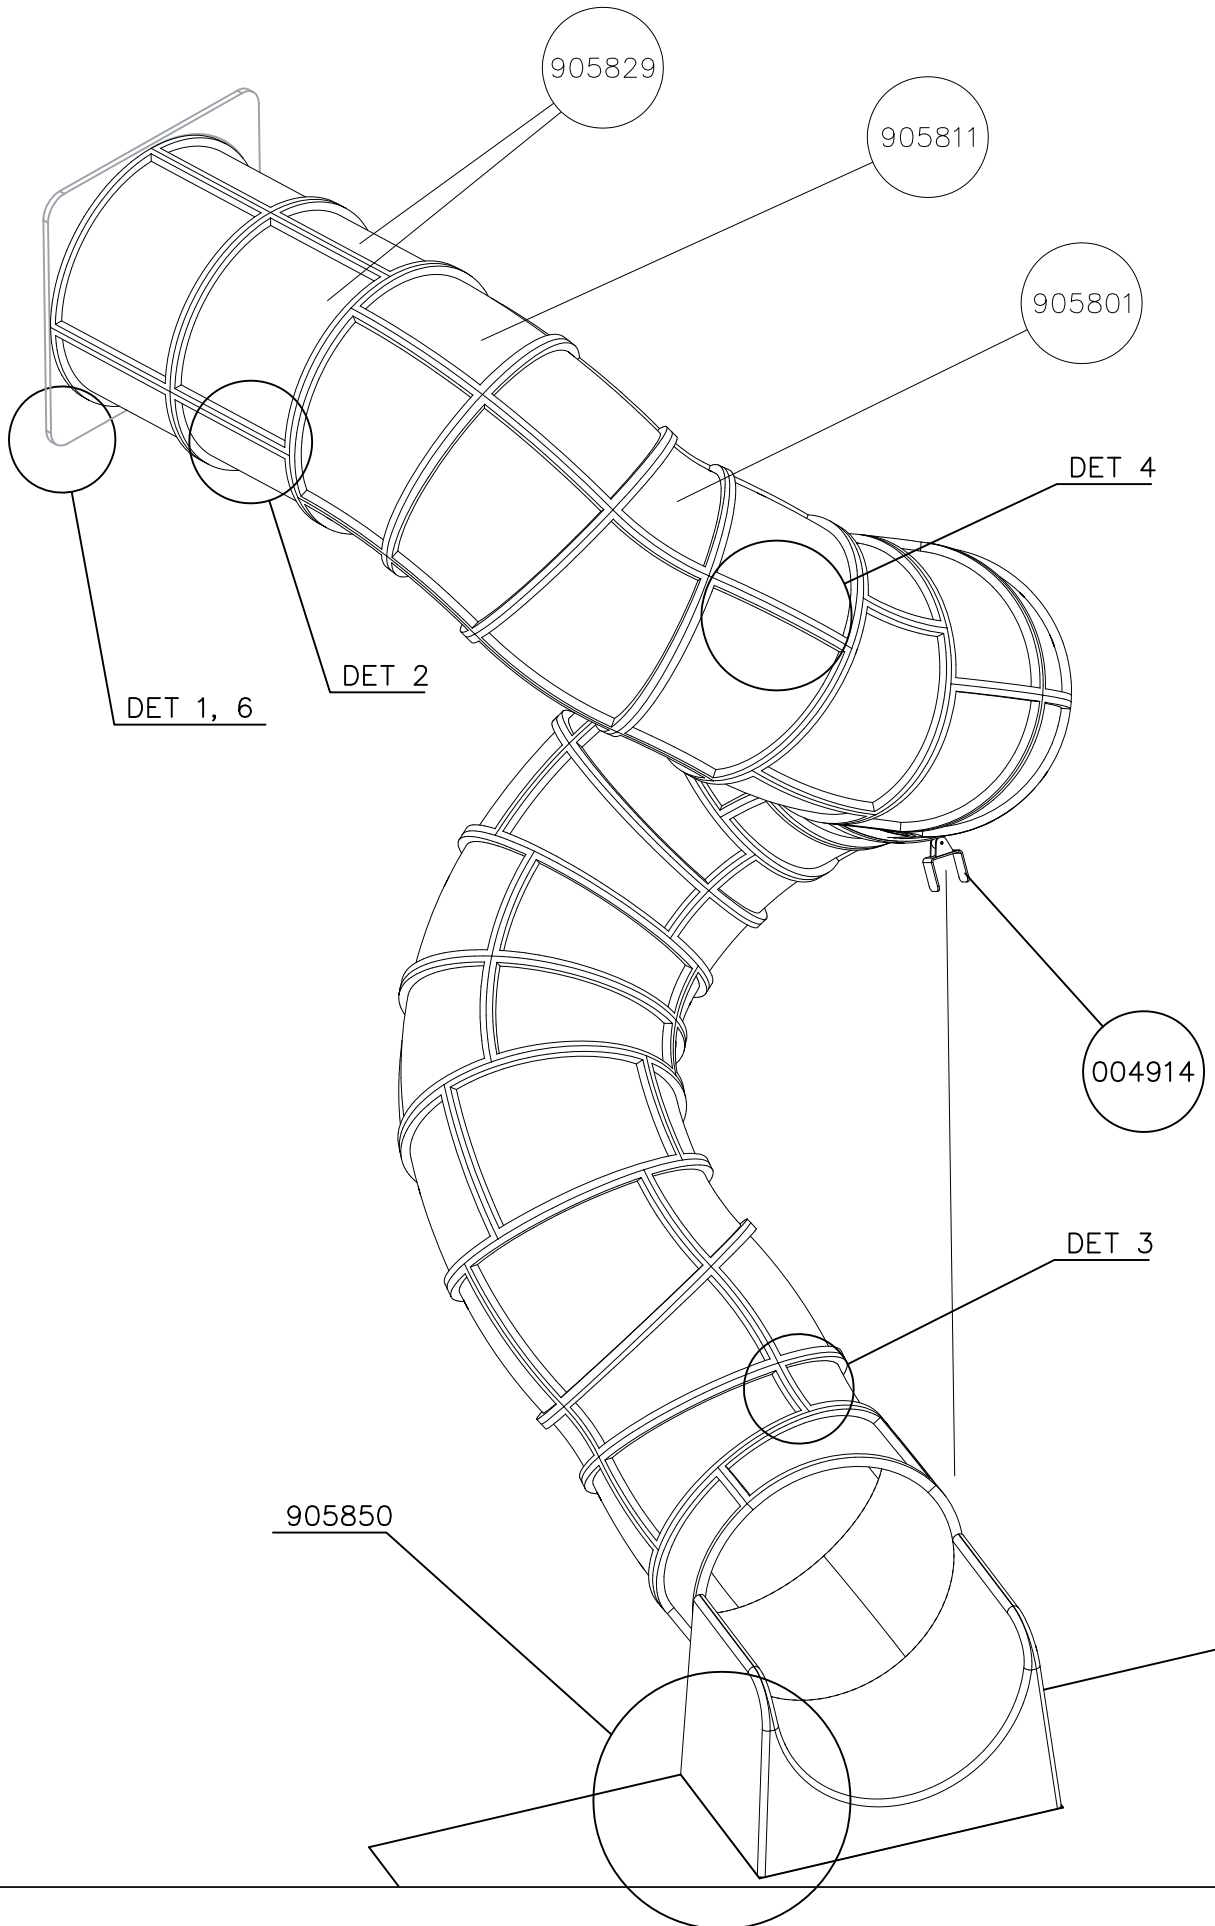

<p>905850</p>  <p>Access- and maintenance panel. Asennus- ja huolto luukku.</p>	<p>905850</p>  <p>10x30 909545 M12</p>	<p>905850</p>  <p>300 S</p>
<p>905850</p>  <p>DET 6 DET 5 905850</p>	<p>905850</p>  <p>905850 M12 Ø44/13.5</p>	<p>905850</p>  <p>8x30 905860 905859 Ø16/8.4 M8</p>