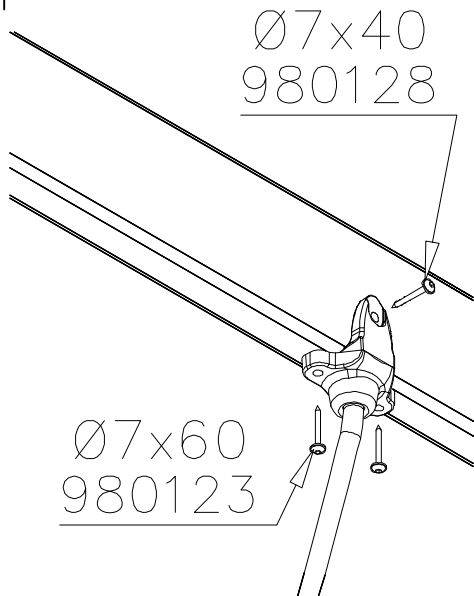

① 705918	PCS	② 980123	PCS
	1		8
		Ø7x60	
③ 980128	PCS	④ 909256	PCS
	4		20
Ø7x40		Ø16/8.4	
	PCS	⑤ 900240	PCS
			20
		Ø8x70	
	PCS		PCS

DET 1

DET 2

LAPPSET® DEEP FOUNDATION

FOOT

DATE: 15.5.2018

1(1)

①	909511	PCS	②	909519	PCS
		1			1
	90x90x650			50x380x380	
③	909637	PCS	④	909638	PCS
		4			8
	M10			Ø20/10.5	
⑤	909639	PCS	⑥	905104	PCS
		4			4
	M10x25			M10	
OPTION FOOT					
①	911155	PCS			PCS
		1			
	90x90x650				