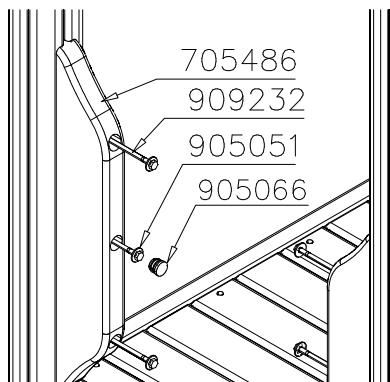

① 705918	PCS	② 980123	PCS
	1		8
		Ø7x60	
③ 980128	PCS	④ 909256	PCS
	4		20
Ø7x40		Ø16/8.4	
	PCS	⑤ 900240	PCS
			20
		Ø8x70	
	PCS		PCS

DET 1

DET 2

LAPPSET® DEEP FOUNDATION

FOOT

DATE: 15.5.2018

1(1)

①	909511	PCS	②	909519	PCS
		1			1
	90x90x650			50x380x380	
③	909637	PCS	④	909638	PCS
		4			8
	M10			Ø20/10.5	
⑤	909639	PCS	⑥	905104	PCS
		4			4
	M10x25			M10	
OPTION FOOT					
①	911155	PCS			PCS
		1			
	90x90x650				