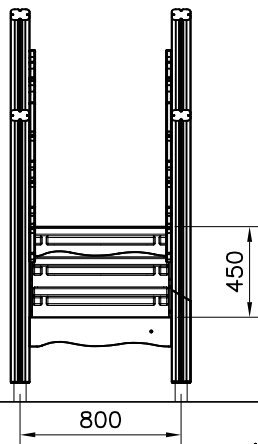

① 709832	PCS	② 709332	PCS
	2		6
15x292x1360		28x160x1300	
③ 900240	PCS	④ 980107	PCS
	24		57
Ø8x70		Ø6x60	
⑤ 980123	PCS	⑥ 980128	PCS
	4		24
Ø7x60		Ø7x40	
⑦ P13581	PCS	⑧ P13582	PCS
	6		3
45x45x380		45x45x540	
⑨ P13583	PCS		PCS
	12		
45x95x672			
	PCS		PCS
	PCS		PCS
	PCS		PCS

<p>DET 1</p>	<p>DET 2</p>	<p>DET 3</p> <p>NOTE Center boom grooves accurately to the roof truss. Leave no gaps! HUOM Asenna puomi keskelle kattotuolia. Älä jätä rakoja!</p>
<p>DET 4</p> <p>NOTE: Head of the element to the end of groove. HUOM: Elementin pää uran päähän.</p>	<p>DET 5</p> <p>NOTE: Install booms in to the cut of the roof truss. Leave no gaps! HUOM: Asenna puomit kattotuolin loveen. Älä jätä rakoja!</p>	<p>DET 6</p>
<p>DET 7</p>		