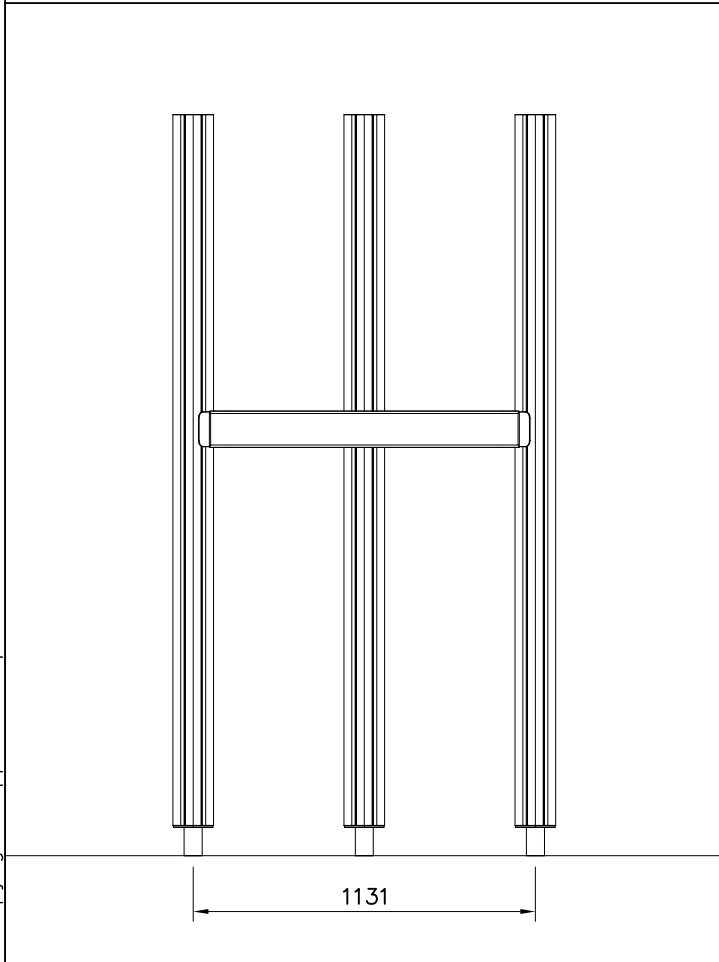

DET 7

DET 8

① 903176	PCS	② 909850	PCS
	4		4
		M8x25	
③ 909256	PCS	④ 909633	PCS
	8		4
Ø16/8.4x1.6		M8	
⑤ 980123	PCS		PCS
	4		
Ø7x60			
	PCS		PCS

BOOM OPTIONS		
706510	706510-602	DARK BROWN
	706510-603	LIGHT BROWN
45x120x1030	706510-604	LIGHT GRAY