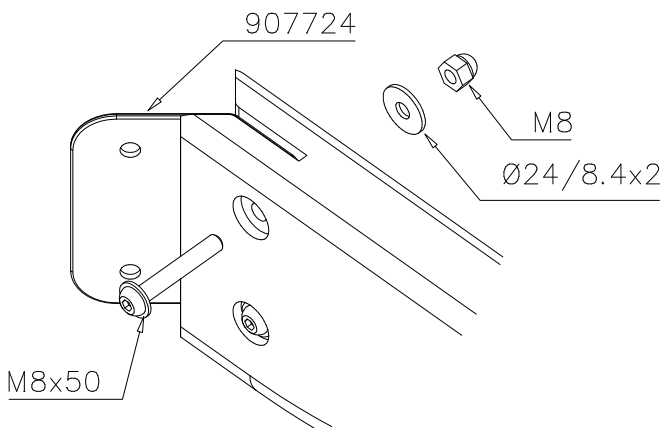

① 900240	PCS	② 907724	PCS	③ 909633	PCS	④ 909868	PCS	⑤ 980152	PCS
	4		2		4		4		4
Ø8x70		3x115x110		M8		M8x50		Ø24/8.4x2	

DET 2