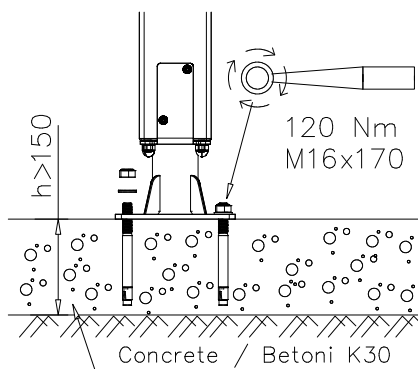

DET 32

929917

909859

929918

904450

DATE: 26.11.2019

① 909248  M12 PCS 50	② 909633  M8 PCS 12	③ 929426  M16x100 PCS 4	④ 980150  M8 PCS 39	⑤ 909520  Ø30/17 PCS 4	⑥ 909253  Ø32/13.5/2 PCS 23
⑦ 980154  Ø24/13 PCS 72	⑧ 980152  Ø24/8.4x2 PCS 12	⑨ 905051  Ø24/8.4 PCS 54	⑩ 980151  Ø16/8.4 PCS 24	⑪ 909256  Ø16/8.4x1.6 PCS 12	⑫ 929914  M16x110 PCS 4
⑬ 909130  M12x120 PCS 9	⑭ 909142  M12x70 PCS 36	⑮ 900958  M10x30 PCS 24	⑯ 906498  M8x110 PCS 27	⑰ 909097  M8x60 PCS 12	⑱ 905827  M8x20 PCS 12
⑲ 906630  8x60 PCS 4	⑳ 980123  7x60 PCS 2	㉑ 908057  Ø32/29-L5/30 PCS 30	㉒ 707632  PCS 1	㉓ 708291  Ø145 PCS 1	㉔ 909053  PCS 12
㉕ 909057  PCS 9	㉖ 909067  PCS 12	㉗ 909069  PCS 9	㉘ 909318  PCS 6	㉙ 909326  PCS 3	㉚ 909282  PCS 6
㉛ 909317  PCS 3	㉜ 909278  Ø139.7x1970 PCS 3	㉝ 909071  PCS 3	㉞ 909068  Ø139.7x1970 PCS 1	㉟ 905864  PCS 24	㊱ 900240  8x70 PCS 6
㊲ 909287  M8x80 PCS 6	㊳ 910405  90x90x30 PCS 6				

<p>DET 1</p>	<p>DET 2</p>	<p>DET 3</p> <p>NOTE Center boom grooves accurately to the roof truss. Leave no gaps! HUOM Asenna puomi keskelle kattotuolia. Älä jätä rakoja!</p>
<p>DET 4</p> <p>NOTE: Head of the element to the end of groove. HUOM: Elementin pää uran päähän.</p>	<p>DET 5</p> <p>NOTE: Install booms in to the cut of the roof truss. Leave no gaps! HUOM: Asenna puomit kattotuolin loveen. Älä jätä rakoja!</p>	<p>DET 6</p>
<p>DET 7</p>		