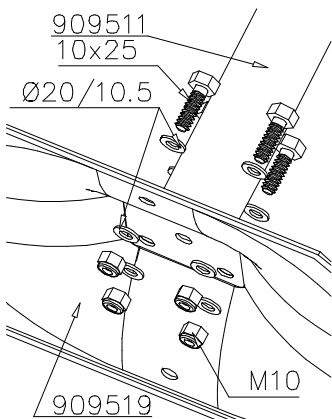

①	909511	PCS	②	909519	PCS
		1			1
③	909637	PCS	④	909638	PCS
		4			8
	M10			Ø20/10.5	
⑤	909639	PCS			PCS
		4			
	M10x25				
		PCS			PCS
		PCS			PCS
		PCS			PCS
		PCS			PCS
		PCS			PCS

DET 1