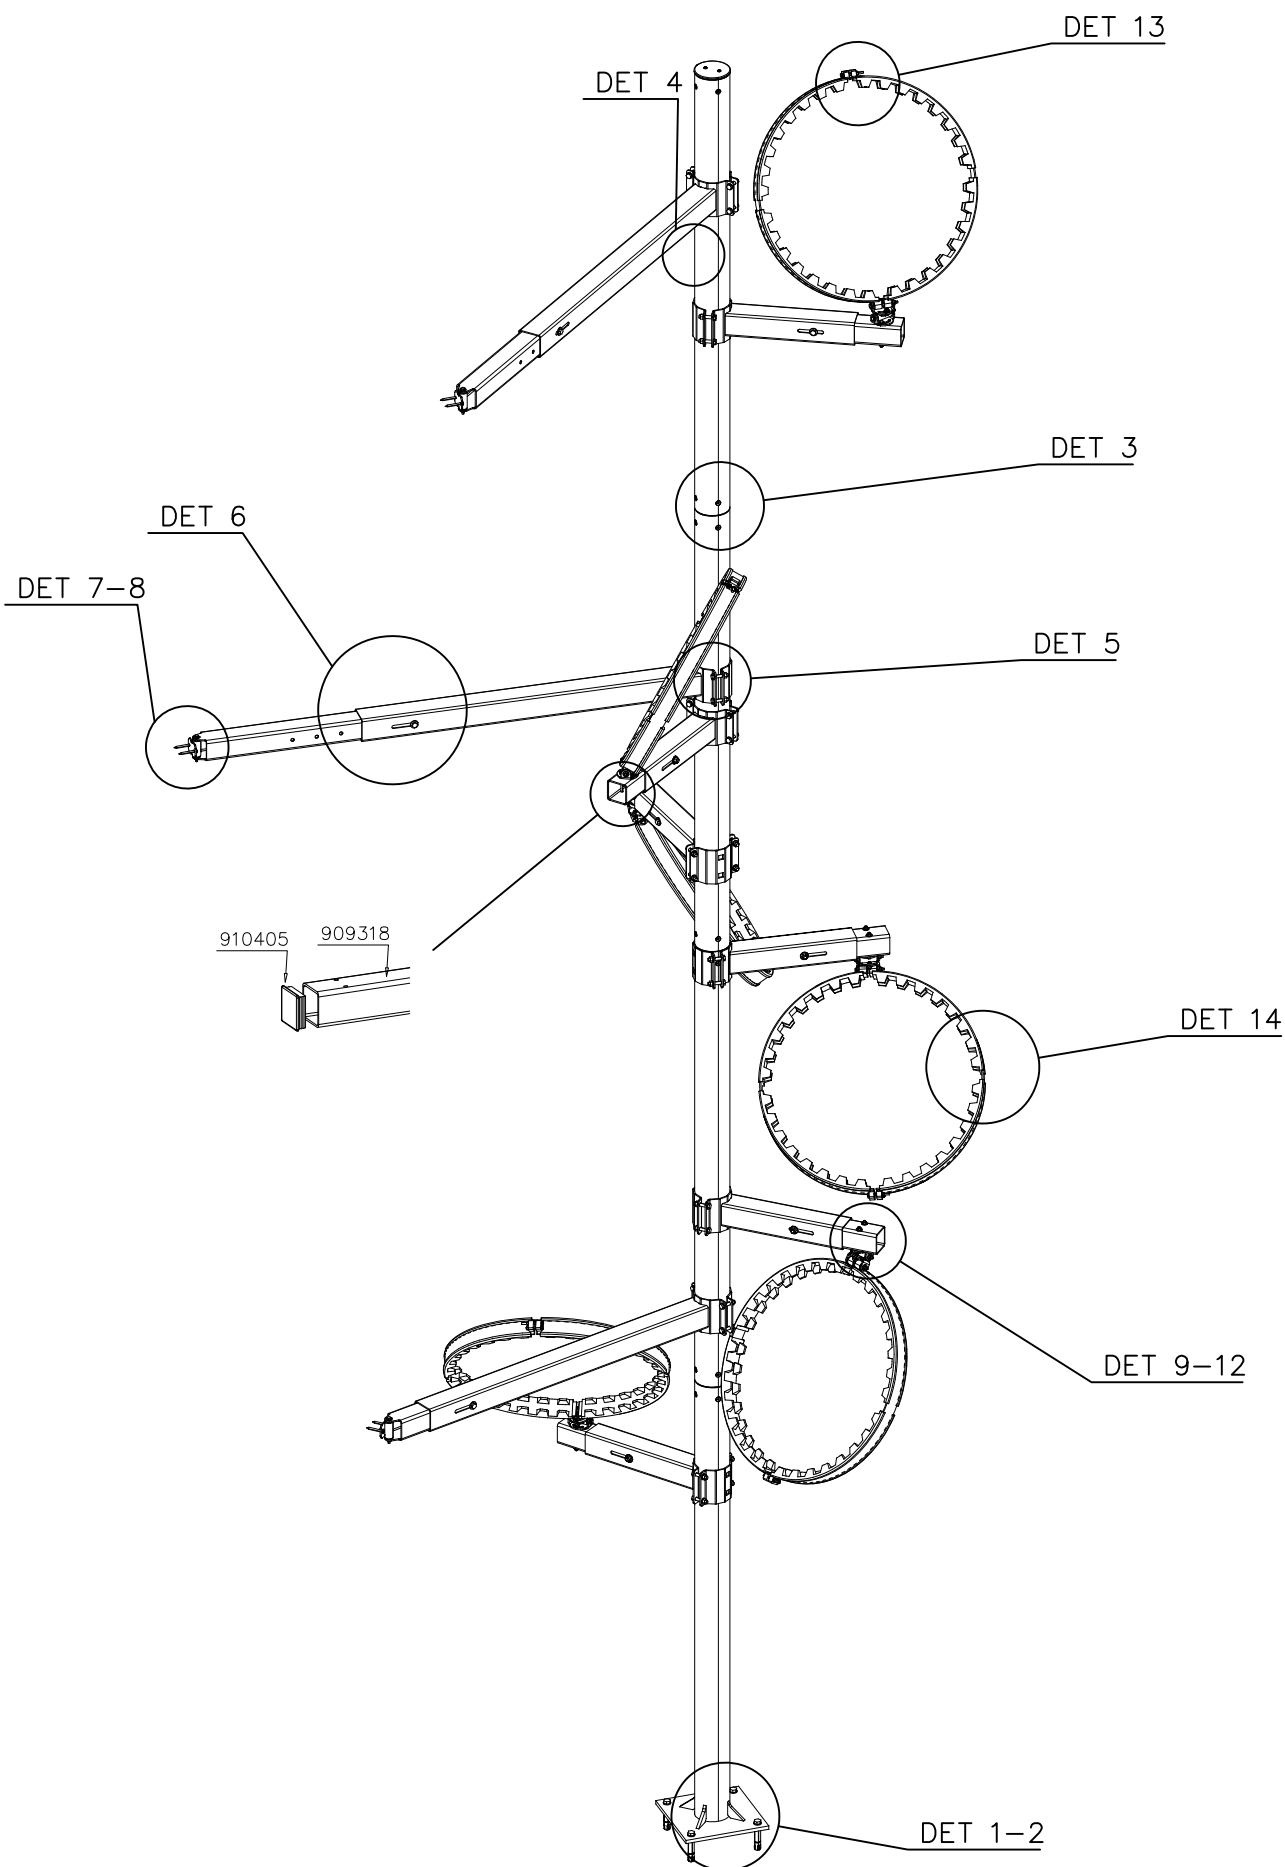

DET 32

929917

909859

929918

904450

DATE: 26.11.2019

① 909248  M12 PCS 50	② 909633  M8 PCS 12	③ 929426  M16x100 PCS 4	④ 980150  M8 PCS 39	⑤ 909520  Ø30/17 PCS 4	⑥ 909253  Ø32/13.5/2 PCS 23
⑦ 980154  Ø24/13 PCS 72	⑧ 980152  Ø24/8.4x2 PCS 12	⑨ 905051  Ø24/8.4 PCS 54	⑩ 980151  Ø16/8.4 PCS 24	⑪ 909256  Ø16/8.4x1.6 PCS 12	⑫ 929914  M16x110 PCS 4
⑬ 909130  M12x120 PCS 9	⑭ 909142  M12x70 PCS 36	⑮ 900958  M10x30 PCS 24	⑯ 906498  M8x110 PCS 27	⑰ 909097  M8x60 PCS 12	⑱ 905827  M8x20 PCS 12
⑲ 906630  8x60 PCS 4	⑳ 980123  7x60 PCS 2	㉑ 908057  Ø32/29-L5/30 PCS 30	㉒ 707632  PCS 1	㉓ 708291  Ø145 PCS 1	㉔ 909053  PCS 12
㉕ 909057  PCS 9	㉖ 909067  PCS 12	㉗ 909069  PCS 9	㉘ 909318  PCS 6	㉙ 909326  PCS 3	㉚ 909282  PCS 6
㉛ 909317  PCS 3	㉜ 909278  Ø139.7x1970 PCS 3	㉝ 909071  PCS 3	㉞ 909068  Ø139.7x1970 PCS 1	㉟ 905864  PCS 24	㊱ 900240  8x70 PCS 6
㊲ 909287  M8x80 PCS 6	㊳ 910405  90x90x30 PCS 6				

<p>DET 1</p>	<p>DET 2</p>	<p>DET 3</p> <p>NOTE Center boom grooves accurately to the roof truss. Leave no gaps! HUOM Asenna puomi keskelle kattotuolia. Älä jätä rakoja!</p>
<p>DET 4</p> <p>NOTE: Head of the element to the end of groove. HUOM: Elementin pää uran päähän.</p>	<p>DET 5</p> <p>NOTE: Install booms in to the cut of the roof truss. Leave no gaps! HUOM: Asenna puomit kattotuolin loveen. Älä jätä rakoja!</p>	<p>DET 6</p>
<p>DET 7</p>		