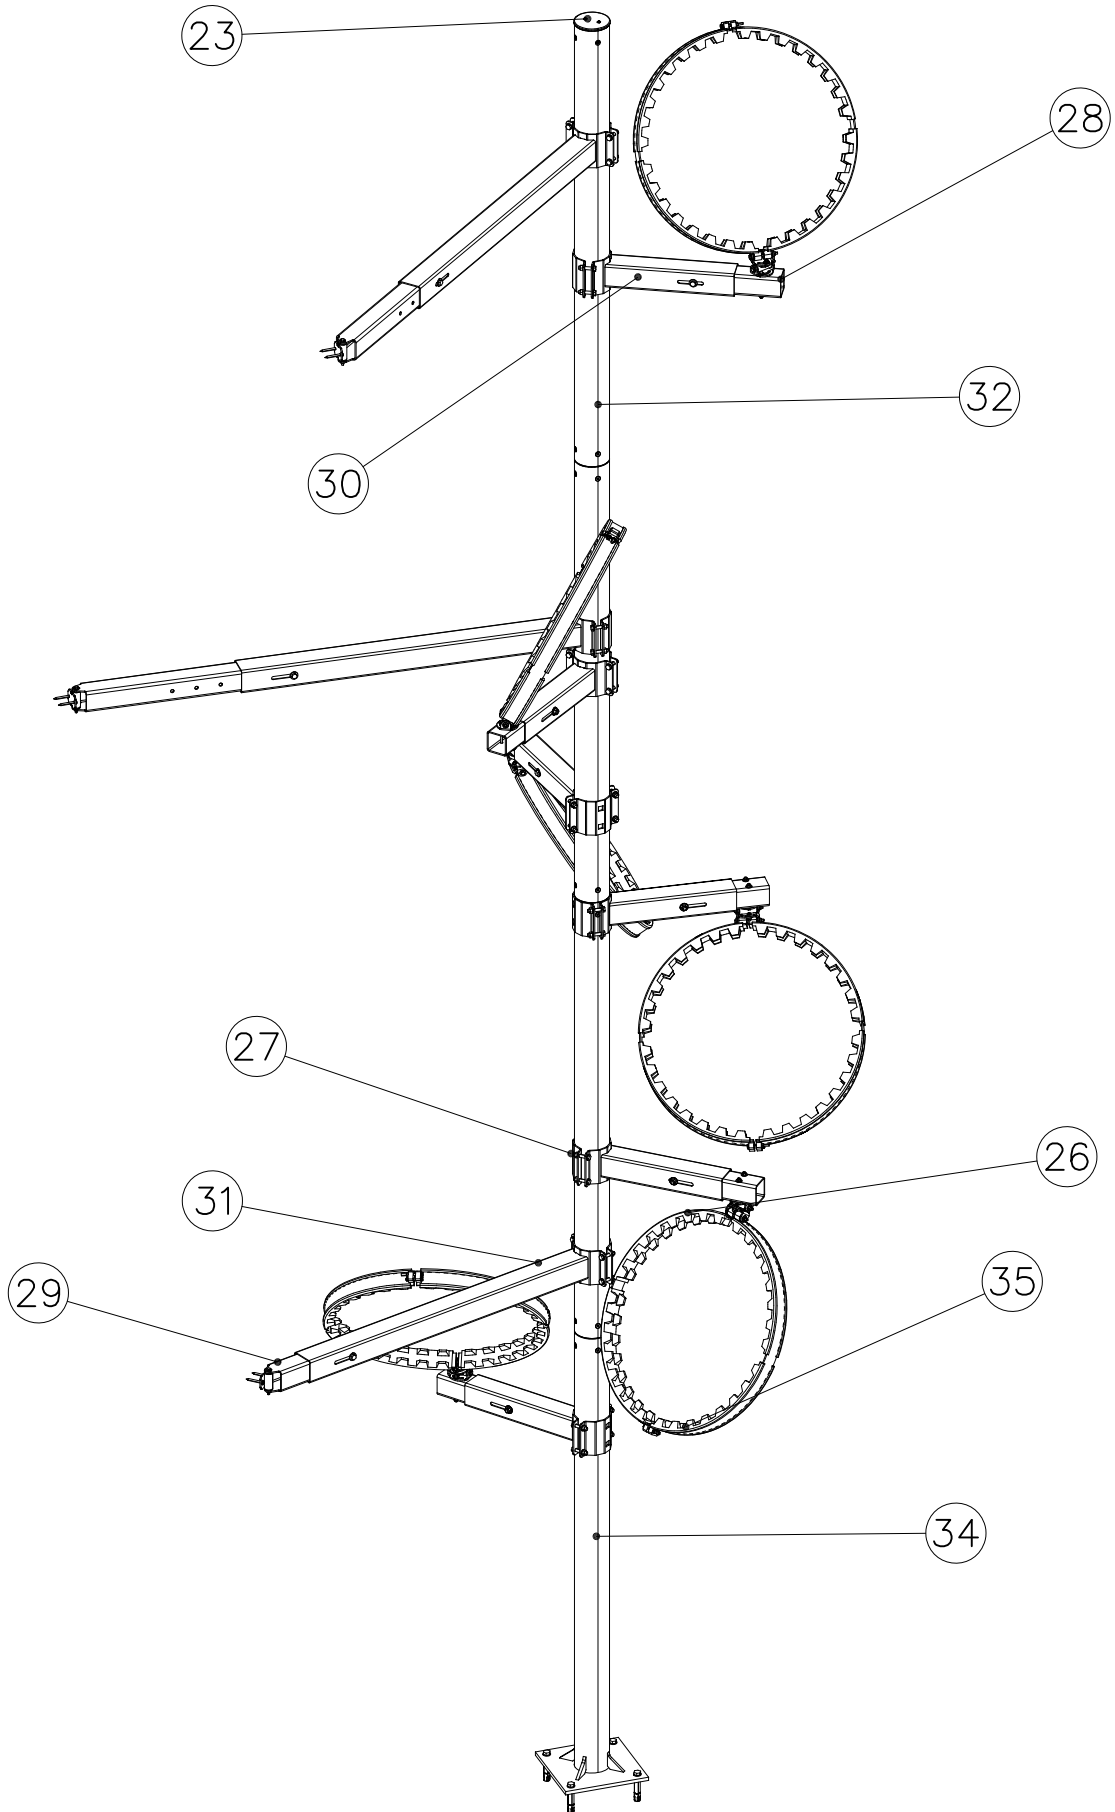

DET 32

929917

909859

929918

904450

DATE: 26.11.2019

① 909248  M12 PCS 50	② 909633  M8 PCS 12	③ 929426  M16x100 PCS 4	④ 980150  M8 PCS 39	⑤ 909520  Ø30/17 PCS 4	⑥ 909253  Ø32/13.5/2 PCS 23
⑦ 980154  Ø24/13 PCS 72	⑧ 980152  Ø24/8.4x2 PCS 12	⑨ 905051  Ø24/8.4 PCS 54	⑩ 980151  Ø16/8.4 PCS 24	⑪ 909256  Ø16/8.4x1.6 PCS 12	⑫ 929914  M16x110 PCS 4
⑬ 909130  M12x120 PCS 9	⑭ 909142  M12x70 PCS 36	⑮ 900958  M10x30 PCS 24	⑯ 906498  M8x110 PCS 27	⑰ 909097  M8x60 PCS 12	⑱ 905827  M8x20 PCS 12
⑲ 906630  8x60 PCS 4	⑳ 980123  7x60 PCS 2	㉑ 908057  Ø32/29-L5/30 PCS 30	㉒ 707632  PCS 1	㉓ 708291  Ø145 PCS 1	㉔ 909053  PCS 12
㉕ 909057  PCS 9	㉖ 909067  PCS 12	㉗ 909069  PCS 9	㉘ 909318  PCS 6	㉙ 909326  PCS 3	㉚ 909282  PCS 6
㉛ 909317  PCS 3	㉜ 909278  Ø139.7x1970 PCS 3	㉝ 909071  PCS 3	㉞ 909068  Ø139.7x1970 PCS 1	㉟ 905864  PCS 24	㊱ 900240  8x70 PCS 6
㊲ 909287  M8x80 PCS 6	㊳ 910405  90x90x30 PCS 6				

<p>DET 1</p>	<p>DET 2</p>	<p>DET 3</p> <p>NOTE Center boom grooves accurately to the roof truss. Leave no gaps! HUOM Asenna puomi keskelle kattotuolia. Älä jätä rakoja!</p>
<p>DET 4</p> <p>NOTE: Head of the element to the end of groove. HUOM: Elementin pää uran päähän.</p>	<p>DET 5</p> <p>NOTE: Install booms in to the cut of the roof truss. Leave no gaps! HUOM: Asenna puomit kattotuolin loveen. Älä jätä rakoja!</p>	<p>DET 6</p>
<p>DET 7</p>		