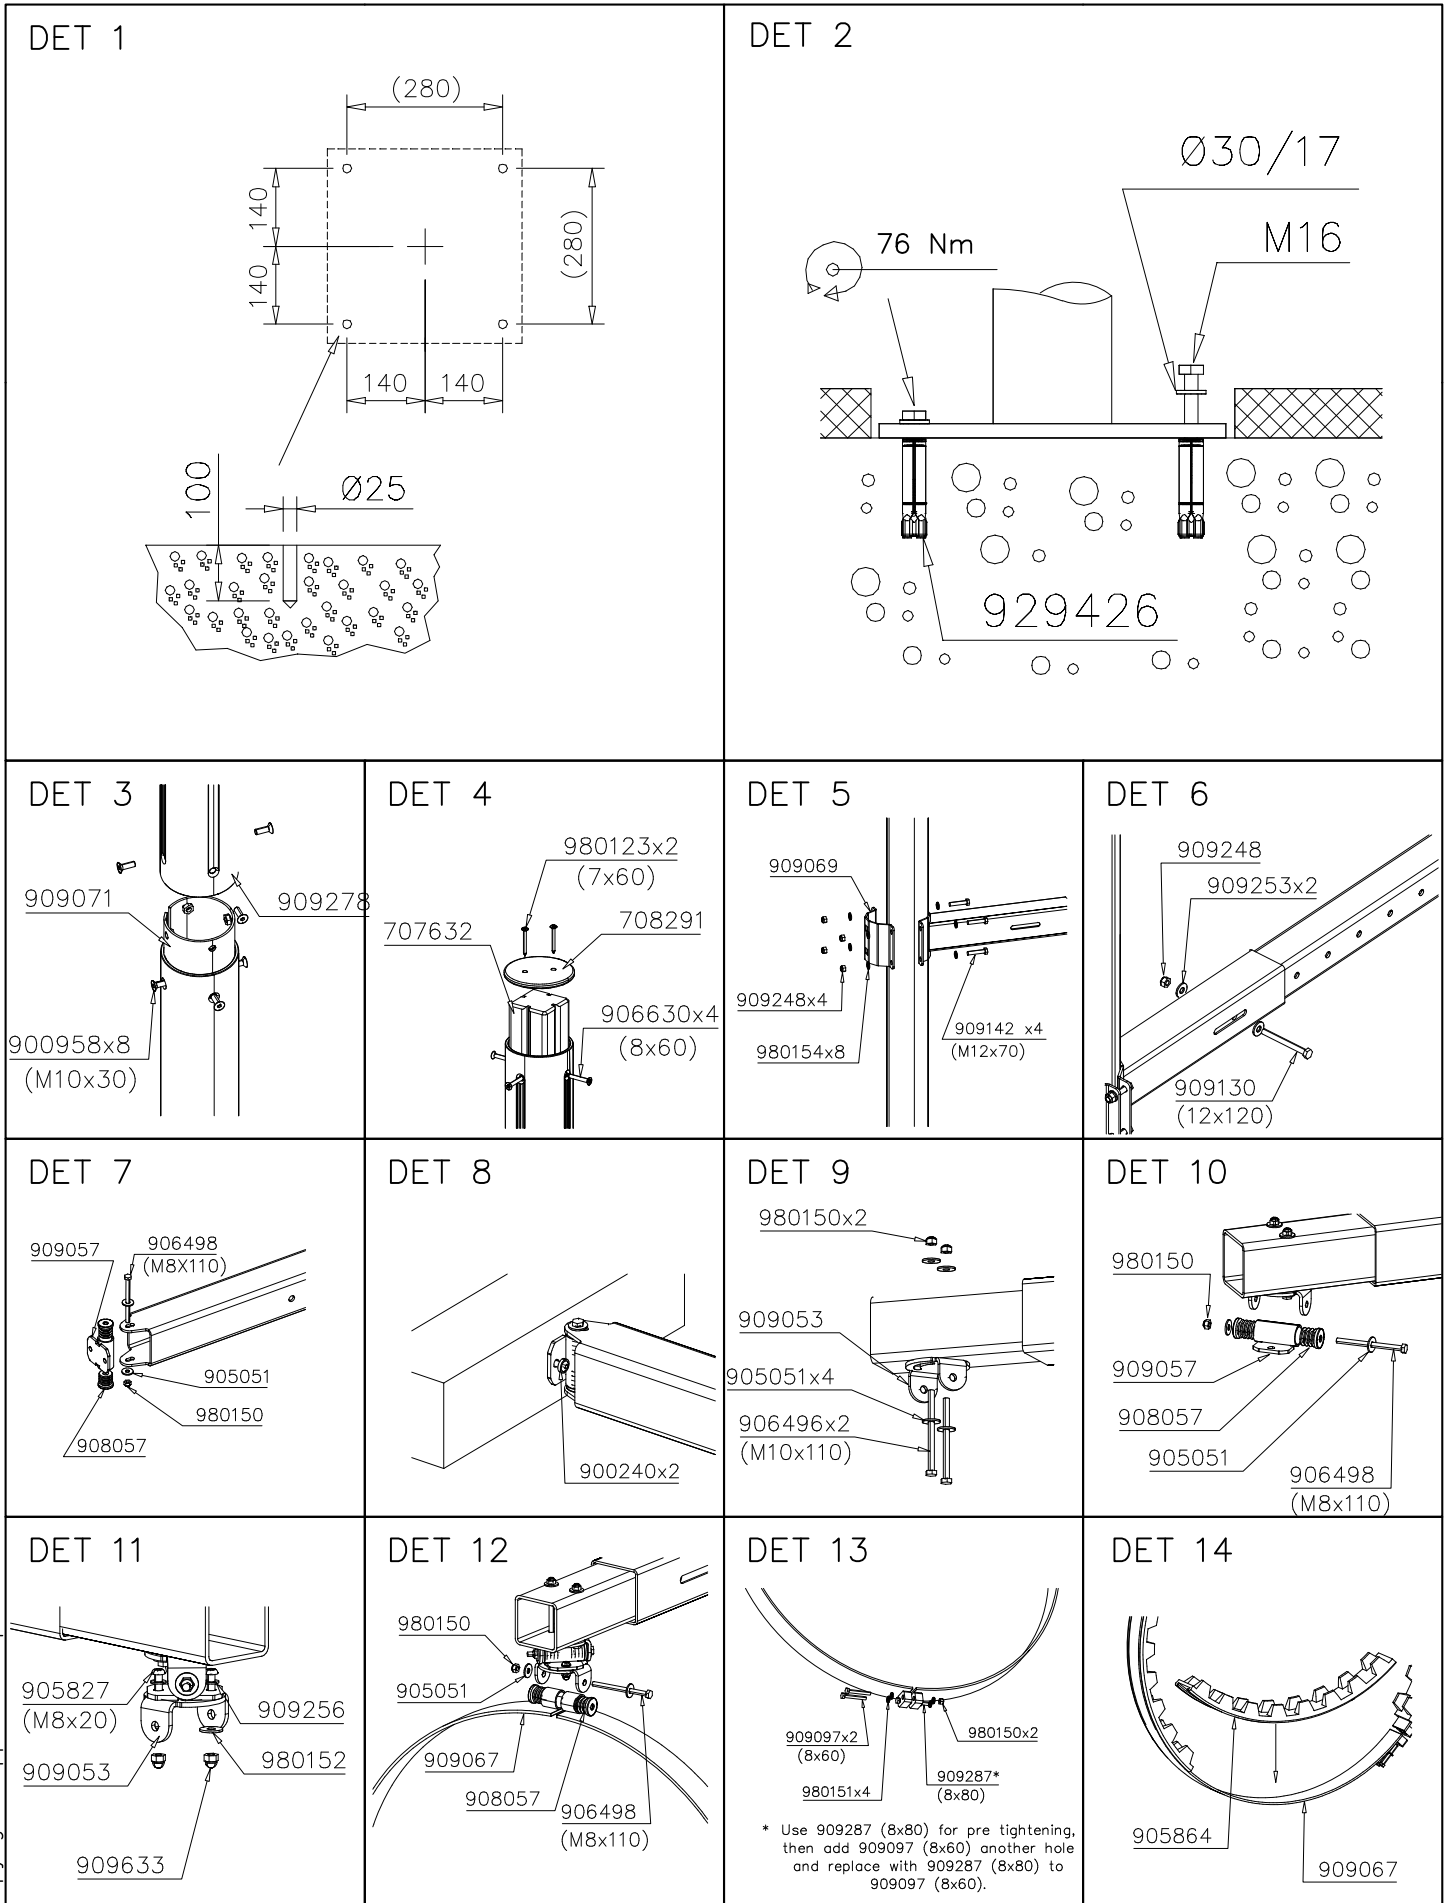

DET 32

929917

909859

929918

904450

DATE: 26.11.2019

① 909248  M12 PCS 50	② 909633  M8 PCS 12	③ 929426  M16x100 PCS 4	④ 980150  M8 PCS 39	⑤ 909520  Ø30/17 PCS 4	⑥ 909253  Ø32/13.5/2 PCS 23
⑦ 980154  Ø24/13 PCS 72	⑧ 980152  Ø24/8.4x2 PCS 12	⑨ 905051  Ø24/8.4 PCS 54	⑩ 980151  Ø16/8.4 PCS 24	⑪ 909256  Ø16/8.4x1.6 PCS 12	⑫ 929914  M16x110 PCS 4
⑬ 909130  M12x120 PCS 9	⑭ 909142  M12x70 PCS 36	⑮ 900958  M10x30 PCS 24	⑯ 906498  M8x110 PCS 27	⑰ 909097  M8x60 PCS 12	⑱ 905827  M8x20 PCS 12
⑲ 906630  8x60 PCS 4	⑳ 980123  7x60 PCS 2	㉑ 908057  Ø32/29-L5/30 PCS 30	㉒ 707632  PCS 1	㉓ 708291  Ø145 PCS 1	㉔ 909053  PCS 12
㉕ 909057  PCS 9	㉖ 909067  PCS 12	㉗ 909069  PCS 9	㉘ 909318  PCS 6	㉙ 909326  PCS 3	㉚ 909282  PCS 6
㉛ 909317  PCS 3	㉜ 909278  Ø139.7x1970 PCS 3	㉝ 909071  PCS 3	㉞ 909068  Ø139.7x1970 PCS 1	㉟ 905864  PCS 24	㊱ 900240  8x70 PCS 6
㊲ 909287  M8x80 PCS 6	㊳ 910405  90x90x30 PCS 6				

<p>DET 1</p>	<p>DET 2</p>	<p>DET 3</p> <p>NOTE Center boom grooves accurately to the roof truss. Leave no gaps! HUOM Asenna puomi keskelle kattotuolia. Älä jätä rakoja!</p>
<p>DET 4</p> <p>NOTE: Head of the element to the end of groove. HUOM: Elementin pää uran päähän.</p>	<p>DET 5</p> <p>NOTE: Install booms in to the cut of the roof truss. Leave no gaps! HUOM: Asenna puomit kattotuolin loveen. Älä jätä rakoja!</p>	<p>DET 6</p>
<p>DET 7</p>		