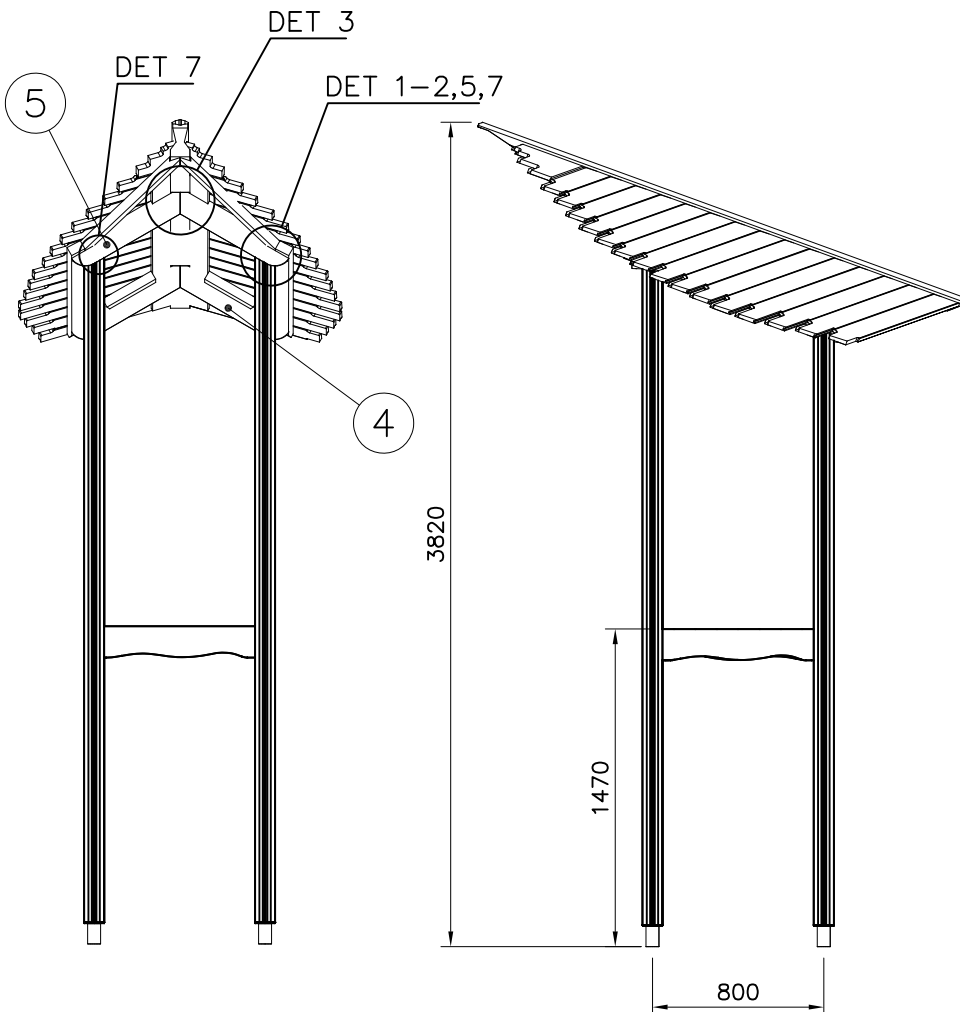

① 705190	PCS	② 705199	PCS
	1		1
L=2400			
③ 705272	PCS	④ 705528	PCS
	1		1
⑤ 705529	PCS	⑥ 980104	PCS
	1		4
		Ø5x90	
⑦ 905087	PCS	⑧ 909137	PCS
	4		4
		M12x160	
⑨ 909248	PCS	⑩ 980128	PCS
	4		6
M12		Ø7x40	
⑪ 980154	PCS		PCS
	4		
Ø24/13			
	PCS		PCS
	PCS		PCS