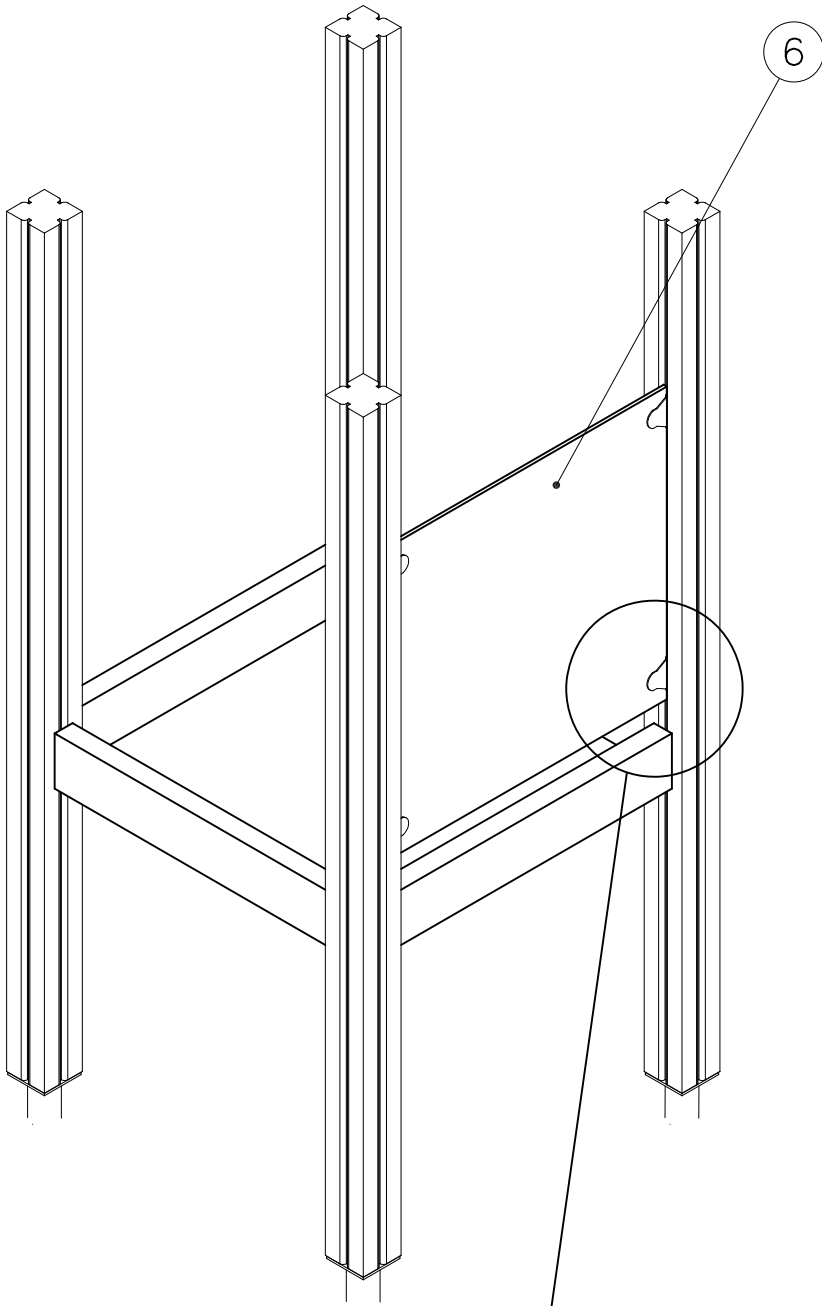

DET 1,2

① 905827	PCS	② 903176	PCS
	4		4
M8x20			
③ 909256	PCS	④ 980123	PCS
	4		4
Ø16/8.4		Ø7x60	
⑤ 909633	PCS	⑥ P05280	PCS
	4		1
M8		12x680x700	
	PCS		PCS
	PCS		PCS
	PCS		PCS
	PCS		PCS