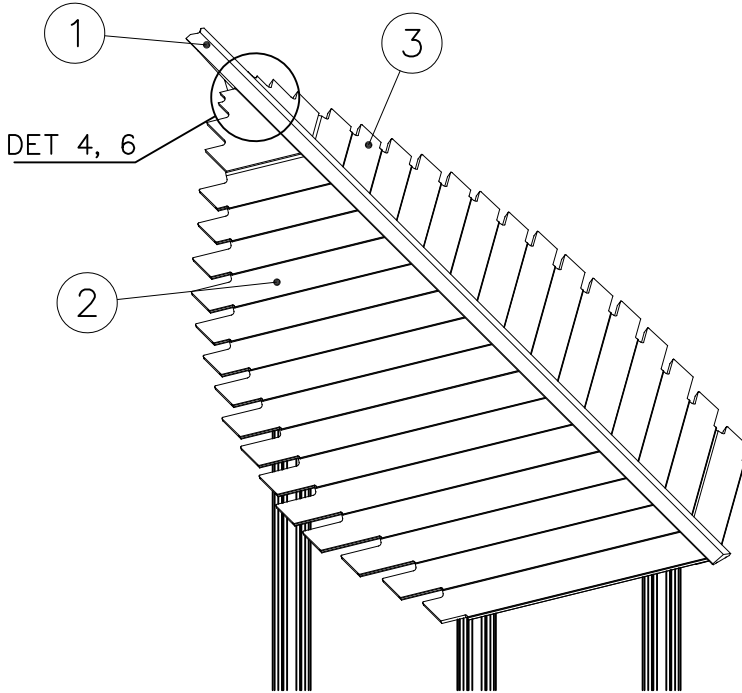

① 705190	PCS	② 705199	PCS
	1		1
L=2400			
③ 705272	PCS	④ 705528	PCS
	1		1
⑤ 705529	PCS	⑥ 980104	PCS
	1		4
		Ø5x90	
⑦ 905087	PCS	⑧ 909137	PCS
	4		4
		M12x160	
⑨ 909248	PCS	⑩ 980128	PCS
	4		6
M12		Ø7x40	
⑪ 980154	PCS		PCS
	4		
Ø24/13			
	PCS		PCS
	PCS		PCS