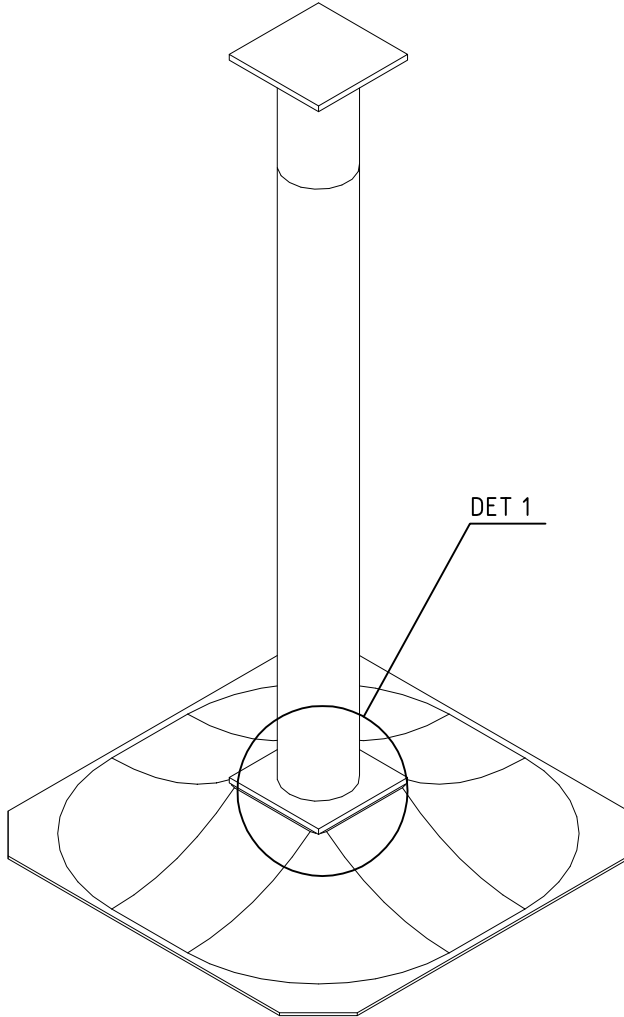

<p>DET 1</p>	<p>DET 2</p>	<p>DET 3</p> <p>NOTE Center boom grooves accurately to the roof truss. Leave no gaps! HUOM Asenna puomi keskelle kattotuolia. Älä jätä rakoja!</p>
<p>DET 4</p> <p>NOTE: Head of the element to the end of groove. HUOM: Elementin pää uran päähän.</p>	<p>DET 5</p> <p>NOTE: Install booms in to the cut of the roof truss. Leave no gaps! HUOM: Asenna puomit kattotuolin loveen. Älä jätä rakoja!</p>	<p>DET 6</p>
<p>DET 7</p>		