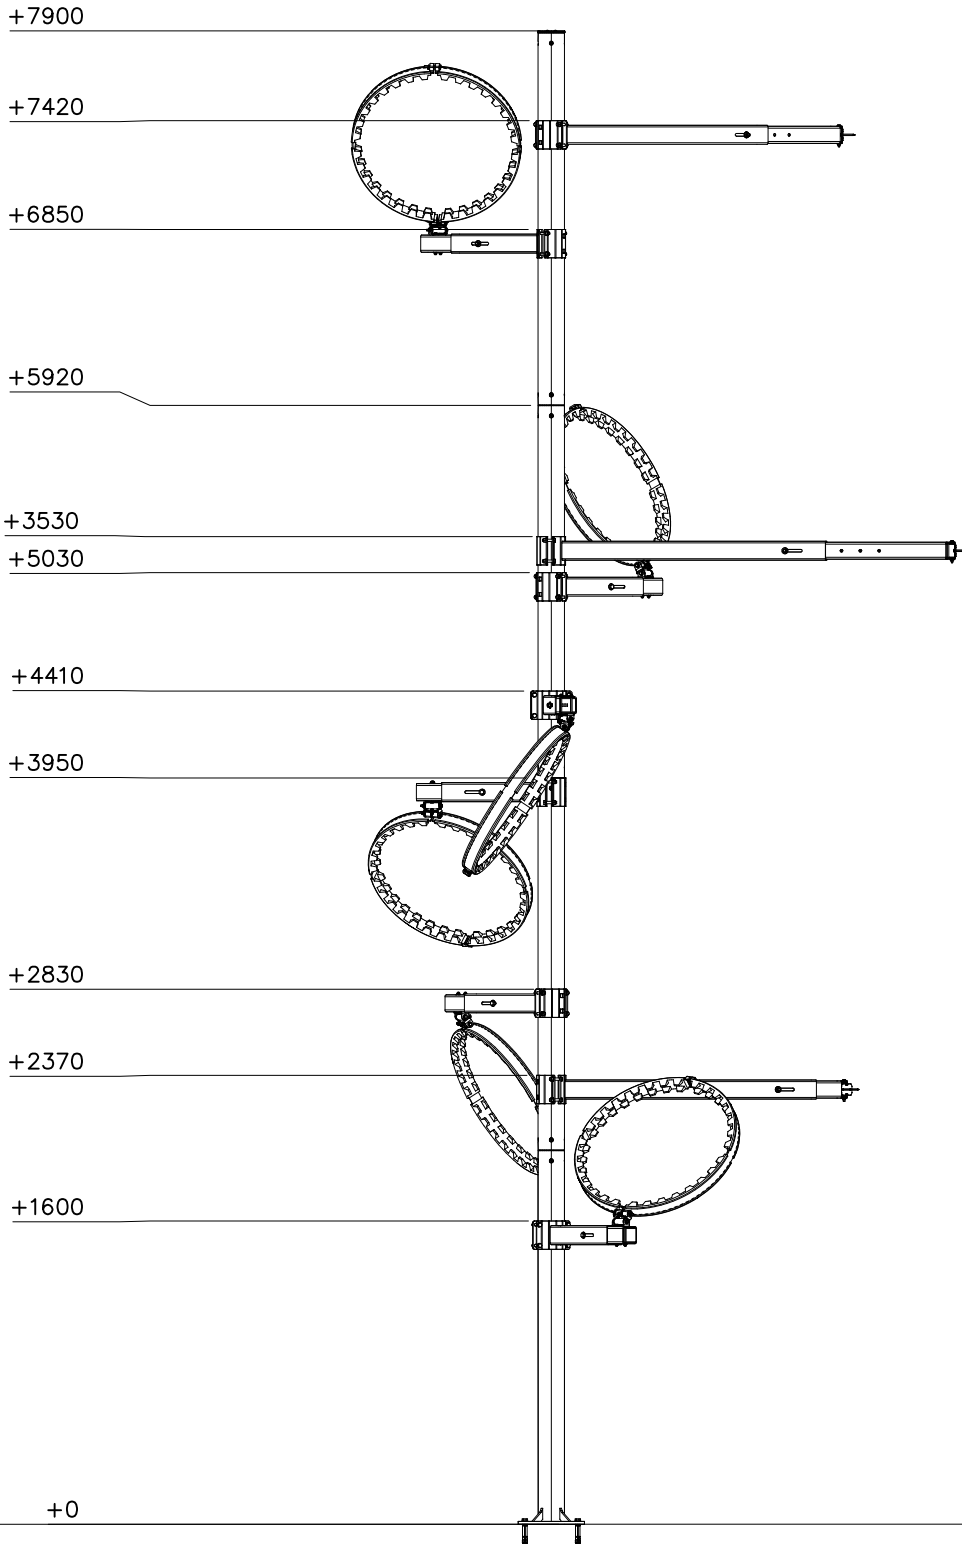

DET 32

929917

909859

929918

904450

DATE: 26.11.2019

① 909248  M12 PCS 50	② 909633  M8 PCS 12	③ 929426  M16x100 PCS 4	④ 980150  M8 PCS 39	⑤ 909520  Ø30/17 PCS 4	⑥ 909253  Ø32/13.5/2 PCS 23
⑦ 980154  Ø24/13 PCS 72	⑧ 980152  Ø24/8.4x2 PCS 12	⑨ 905051  Ø24/8.4 PCS 54	⑩ 980151  Ø16/8.4 PCS 24	⑪ 909256  Ø16/8.4x1.6 PCS 12	⑫ 929914  M16x110 PCS 4
⑬ 909130  M12x120 PCS 9	⑭ 909142  M12x70 PCS 36	⑮ 900958  M10x30 PCS 24	⑯ 906498  M8x110 PCS 27	⑰ 909097  M8x60 PCS 12	⑱ 905827  M8x20 PCS 12
⑲ 906630  8x60 PCS 4	⑳ 980123  7x60 PCS 2	㉑ 908057  Ø32/29-L5/30 PCS 30	㉒ 707632  PCS 1	㉓ 708291  Ø145 PCS 1	㉔ 909053  PCS 12
㉕ 909057  PCS 9	㉖ 909067  PCS 12	㉗ 909069  PCS 9	㉘ 909318  PCS 6	㉙ 909326  PCS 3	㉚ 909282  PCS 6
㉛ 909317  PCS 3	㉜ 909278  Ø139.7x1970 PCS 3	㉝ 909071  PCS 3	㉞ 909068  Ø139.7x1970 PCS 1	㉟ 905864  PCS 24	㊱ 900240  8x70 PCS 6
㊲ 909287  M8x80 PCS 6	㊳ 910405  90x90x30 PCS 6				

<p>DET 1</p>	<p>DET 2</p>	<p>DET 3</p> <p>NOTE Center boom grooves accurately to the roof truss. Leave no gaps! HUOM Asenna puomi keskelle kattotuolia. Älä jätä rakoja!</p>
<p>DET 4</p> <p>NOTE: Head of the element to the end of groove. HUOM: Elementin pää uran päähän.</p>	<p>DET 5</p> <p>NOTE: Install booms in to the cut of the roof truss. Leave no gaps! HUOM: Asenna puomit kattotuolin loveen. Älä jätä rakoja!</p>	<p>DET 6</p>
<p>DET 7</p>		