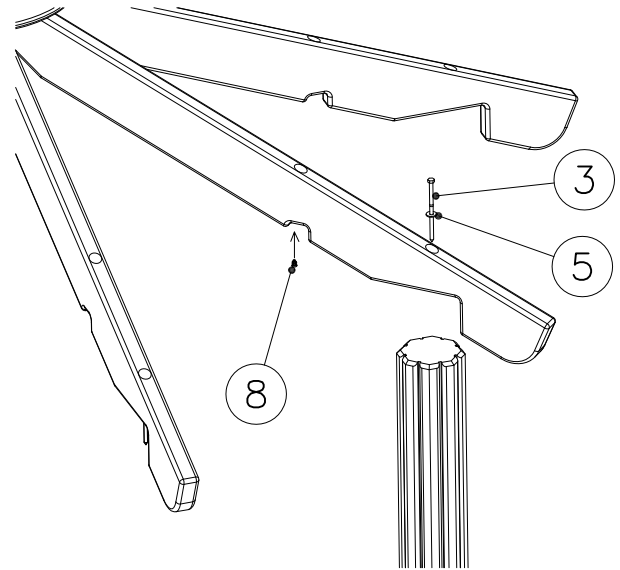

① 900240	PCS	② 900727	PCS
	1		1
Ø8x70		M10x80	
	PCS		PCS
③ 907688	PCS	③ 907701	PCS
	1		1
765		545	
	PCS		PCS
	PCS		PCS
	PCS		PCS
	PCS		PCS

①	980100	PCS	②	980104	PCS
		48			32
					
	Ø5x60			Ø5x90	
③	909230	PCS	④	900208	PCS
		8			8
					
	8x150			M10x170	
⑤	905051	PCS	⑥	901302	PCS
		8			8
					
	Ø24/8.4			Ø20/10.5	
⑦	900965	PCS	⑧	903533	PCS
		8			8
					
	M10			SRL12 TO Ø9	
		PCS			PCS
○	707667	PCS	○	707688	PCS
		8			8
					
	10x1295x1075			45x70x1385	
○	707689	PCS	○	707691	PCS
		8			1
					
	45x145x1495			15xØ480	
○	707692	PCS			PCS
		1			
					
	15xØ225				

DET 1

DET 2

DET 3

Check measures

DET 4

DET 5

LAPPSET® FASTENER KIT

707871

DATE: 3.10.2017

1(4)

① 900859	PCS 2	② 903093	PCS 2
			
M8x90		Ø8x90	
③ 905083	PCS 4	④ 905112	PCS 4
			
Ø32		Ø22	
⑤ 909117	PCS 2	⑥ 909233	PCS 4
			
M8x100		Ø8x100	
⑦ 909256	PCS 22	⑧ 909633	PCS 4
			
Ø16/8.4x1.6		M8	
⑨ 980106	PCS 30	⑩ 980123	PCS 52
			
Ø5x40		Ø7x60	
⑪ 980128	PCS 9	⑫ 980151	PCS 4
			
Ø7x40		Ø16/8.4	
⑬ 980152	PCS 6	⑭ 980158	PCS 30
			
Ø24/8.4x2		Ø12/6.4	
	PCS		PCS