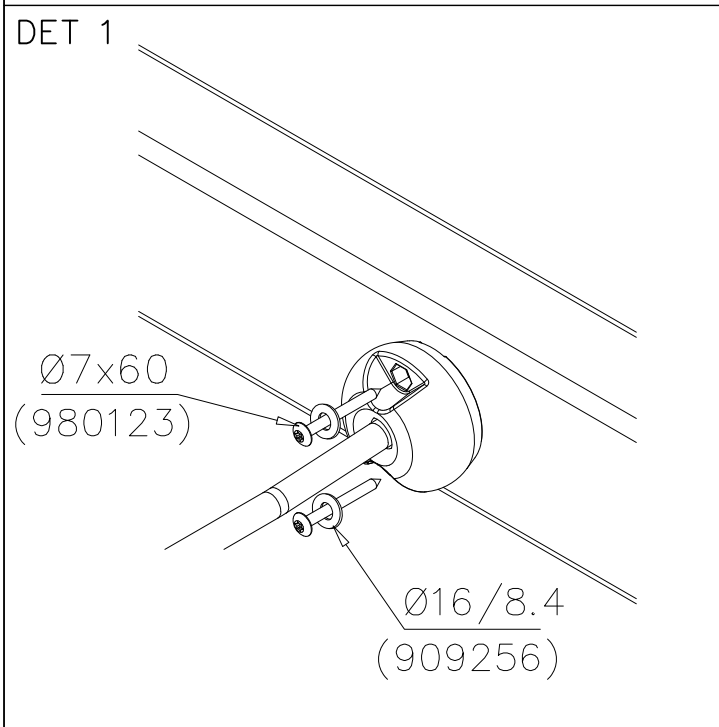

Tuotekyltti tulee tuotteen mukana yhdellä seuraavista tavoista:

1) Metallinen tuotekyltti ja kiinnitysruuvit

- Kiinnitä tuotekyltti ruuveilla tolppaan noin 2 metrin korkeuteen kuvan 1 mukaisesti.

2) Tuotekylttitarra