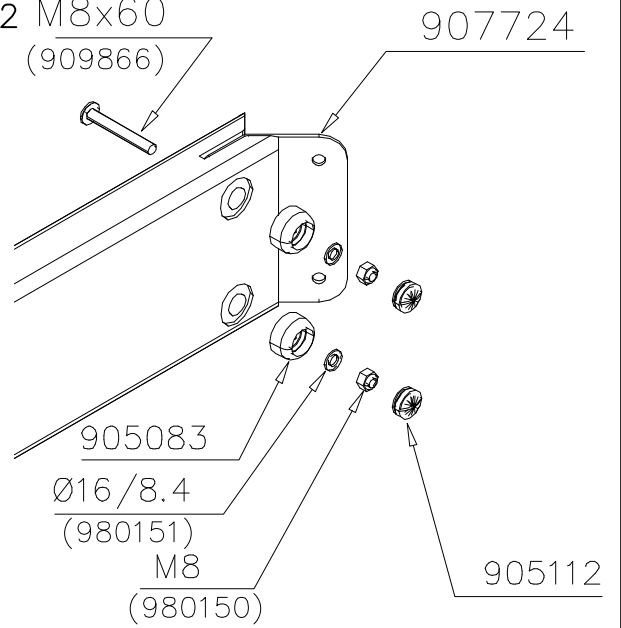

DET 7

DET 8

① 903176	PCS	② 909850	PCS
	4		4
		M8x25	
③ 909256	PCS	④ 909633	PCS
	8		4
Ø16/8.4x1.6		M8	
⑤ 980123	PCS		PCS
	4		
Ø7x60			
	PCS		PCS

BOOM OPTIONS		
706510	706510-602	DARK BROWN
	706510-603	LIGHT BROWN
45x120x1030	706510-604	LIGHT GRAY

DET 1

DET 2 M8x60
(909866)

DET 3

① 900240	PCS 4	② 900342	PCS 2
			
Ø8x70		M8x16	
③ 901900	PCS 2	④ 901939	PCS 1
			
20.5x36.2x56		M12x70	
⑤ 909850	PCS 1	⑥ 980150	PCS 1
			
M8x25		M8	
⑦ 901182	PCS 1	⑧ 901902	PCS 2
			
Ø11/M8x40		30.7x60.9x100	
	PCS		PCS
	PCS		PCS
○ 907829	PCS 1	○ 907698	PCS 1
			
Ø33,7x1454		Ø33,7x2054	
○ 907817	PCS 1	○ 907695	PCS 1
			
Ø33,7x2554			