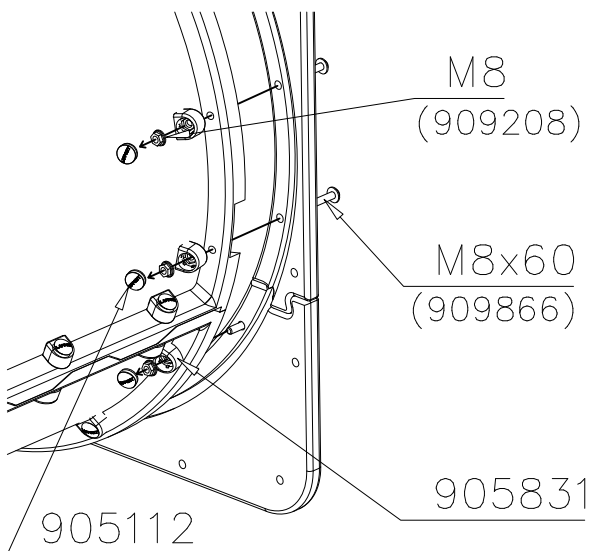

<p>905850</p>  <p>Access- and maintenance panel. Asennus- ja huolto luukku.</p>	<p>905850</p>  <p>10x30 909545 M12</p>	<p>905850</p>  <p>300 S</p>
<p>905850</p>  <p>DET 6 DET 5 905850</p>	<p>905850</p>  <p>905850 M12 Ø44/13.5</p>	<p>905850</p>  <p>8x30 905860 905859 Ø16/8.4 M8</p>

DET 1

DET 2

DET 3

DET 4

DET 5

DET 6

Esimerkki putken kokoamisesta Example of installation

**LIUKUPINTAAN EI SAA TULLA
LÄPINÄKYVIÄ MODUULEJA!!**