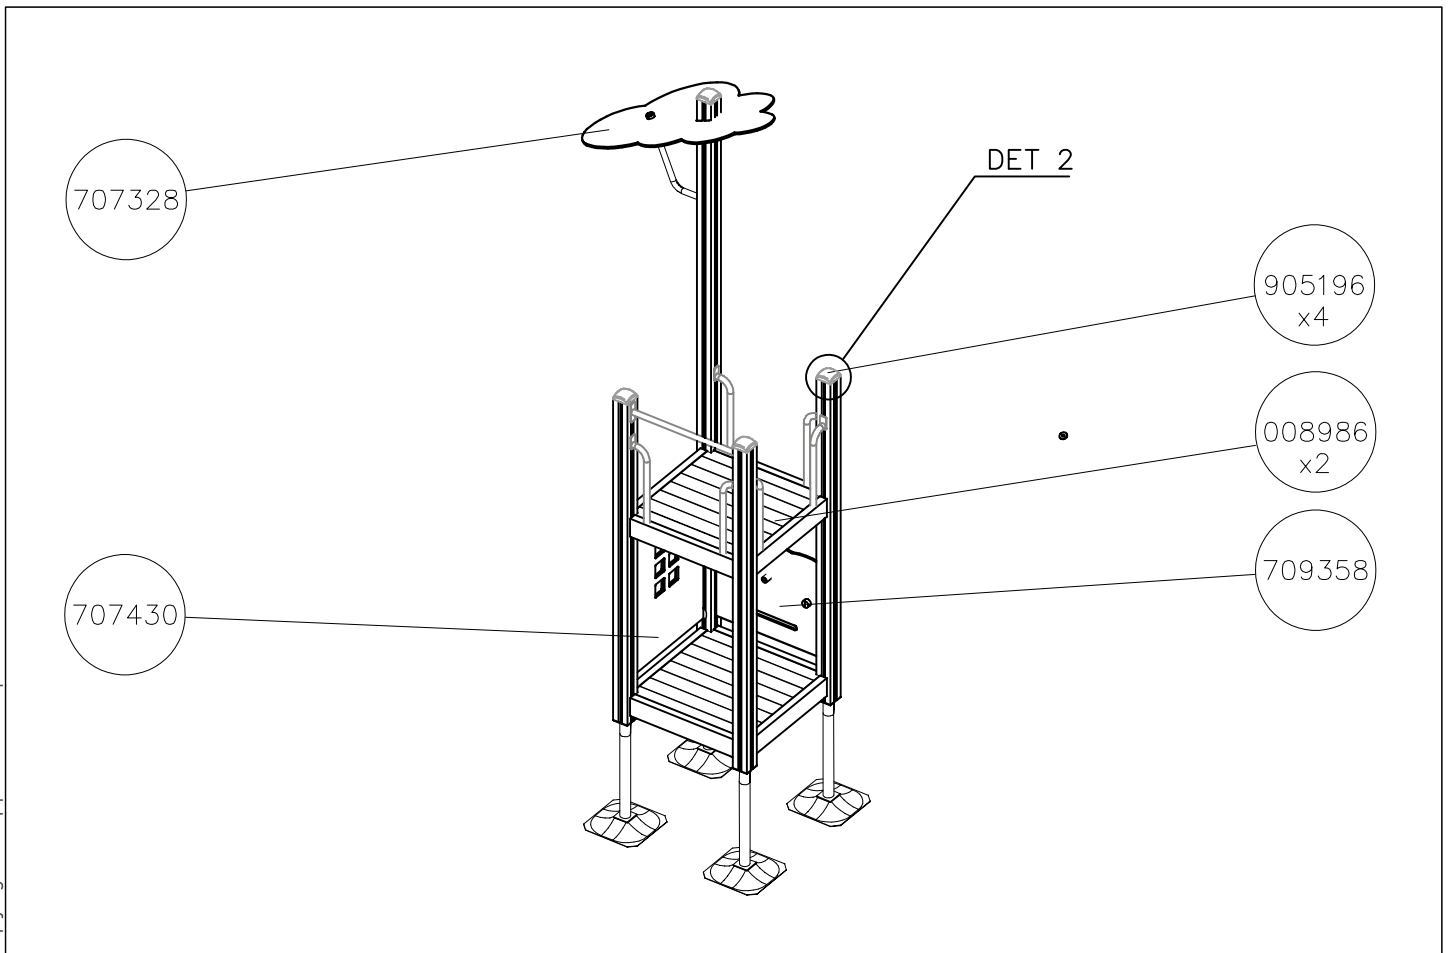

Falling Space 72.6 m²

Max Falling Height 1970 mm

<p>DET 1</p>	<p>DET 2</p>	<p>DET 3</p>	<p>DET 4</p>
<p>DET 5</p>	<p>DET 6</p>	<p>DET 7</p>	<p>DET 8</p>
<p>DET 9</p>	<p>DET 10</p>		

DATE: 17.7.2024

DATE: 17.7.2024