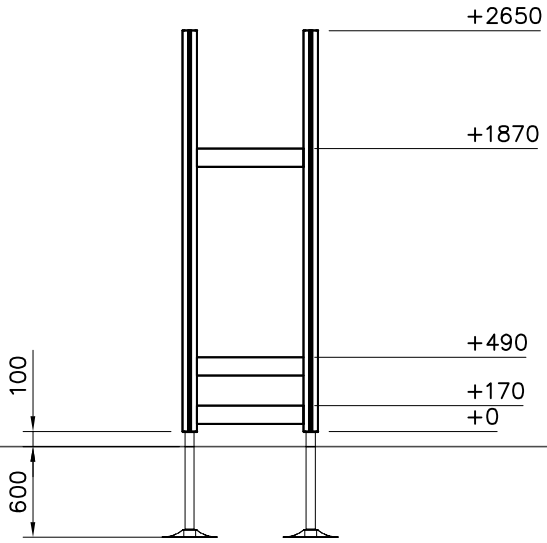

DATE: 17.7.2024

1:50

(B)