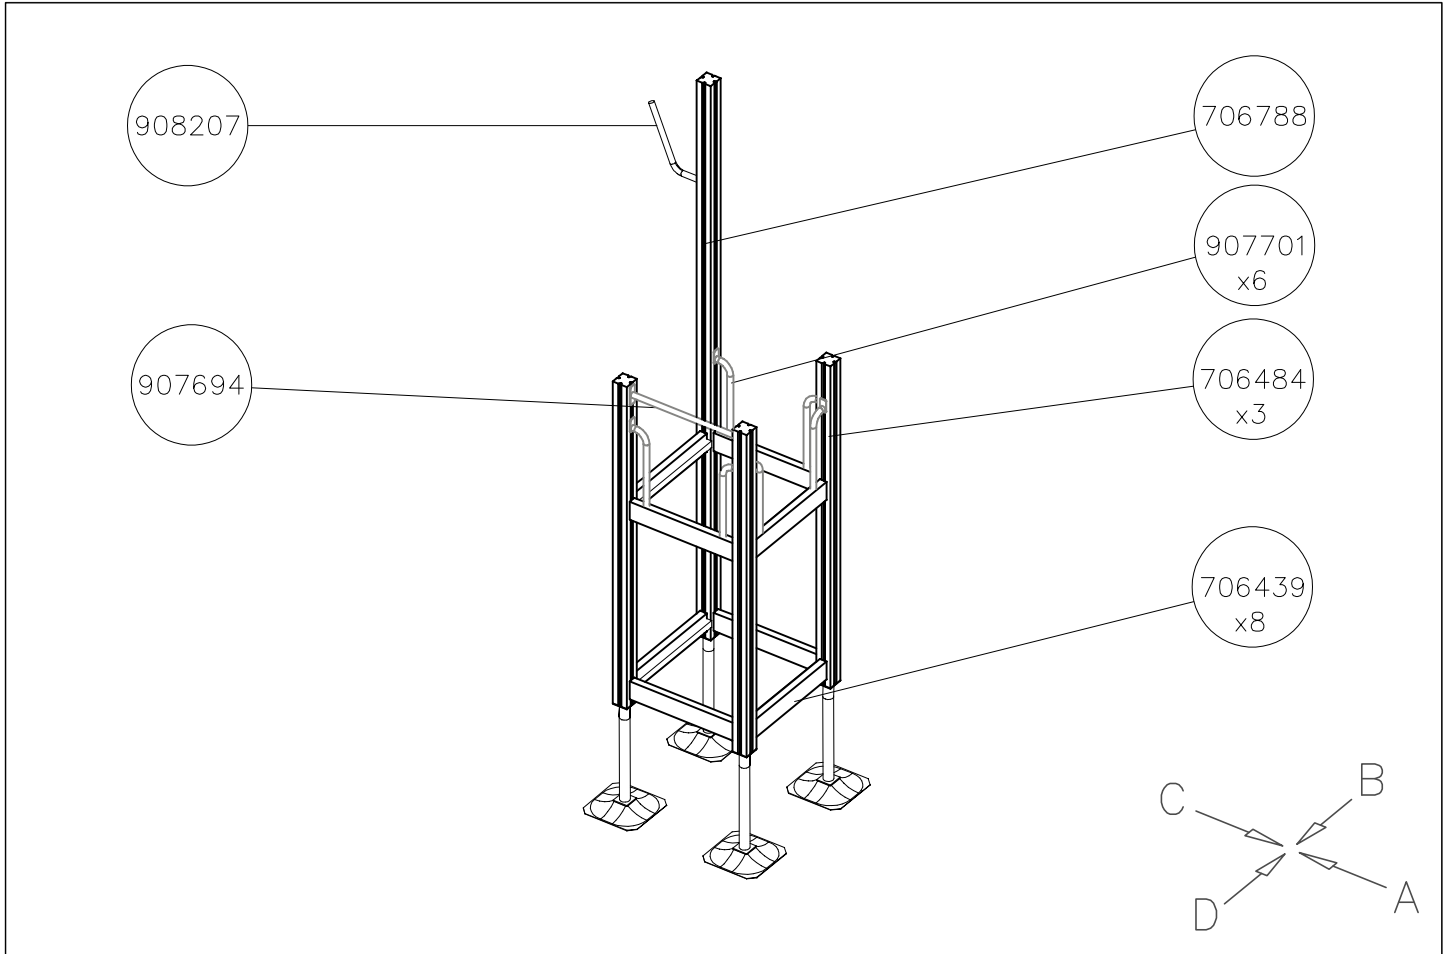

Falling Space 72.6 m²

Max Falling Height 1970 mm

<p>DET 1</p>	<p>DET 2</p>	<p>DET 3</p>	<p>DET 4</p>
<p>DET 5</p>	<p>DET 6</p>	<p>DET 7</p>	<p>DET 8</p>
<p>DET 9</p>	<p>DET 10</p>		

DATE: 17.7.2024

DATE: 17.7.2024