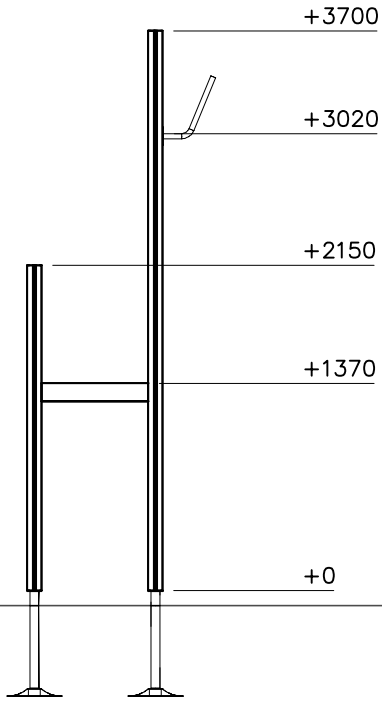

DATE: 17.7.2024

1:50

(B)

(A)