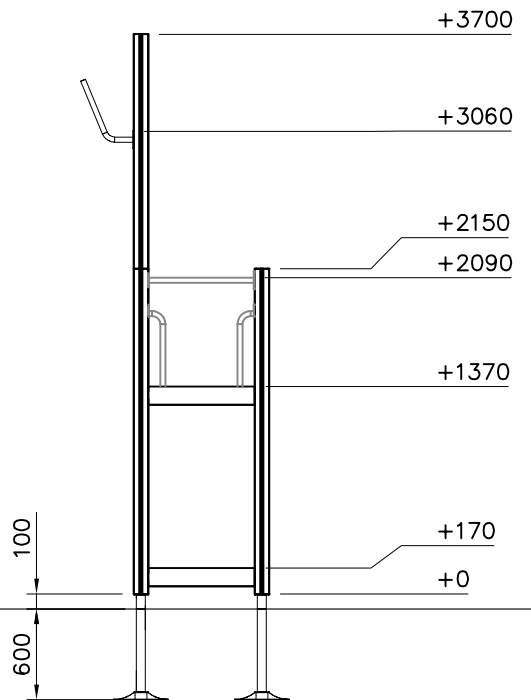

DATE: 17.7.2024

1:50

(B)

(A)

(C)

(D)