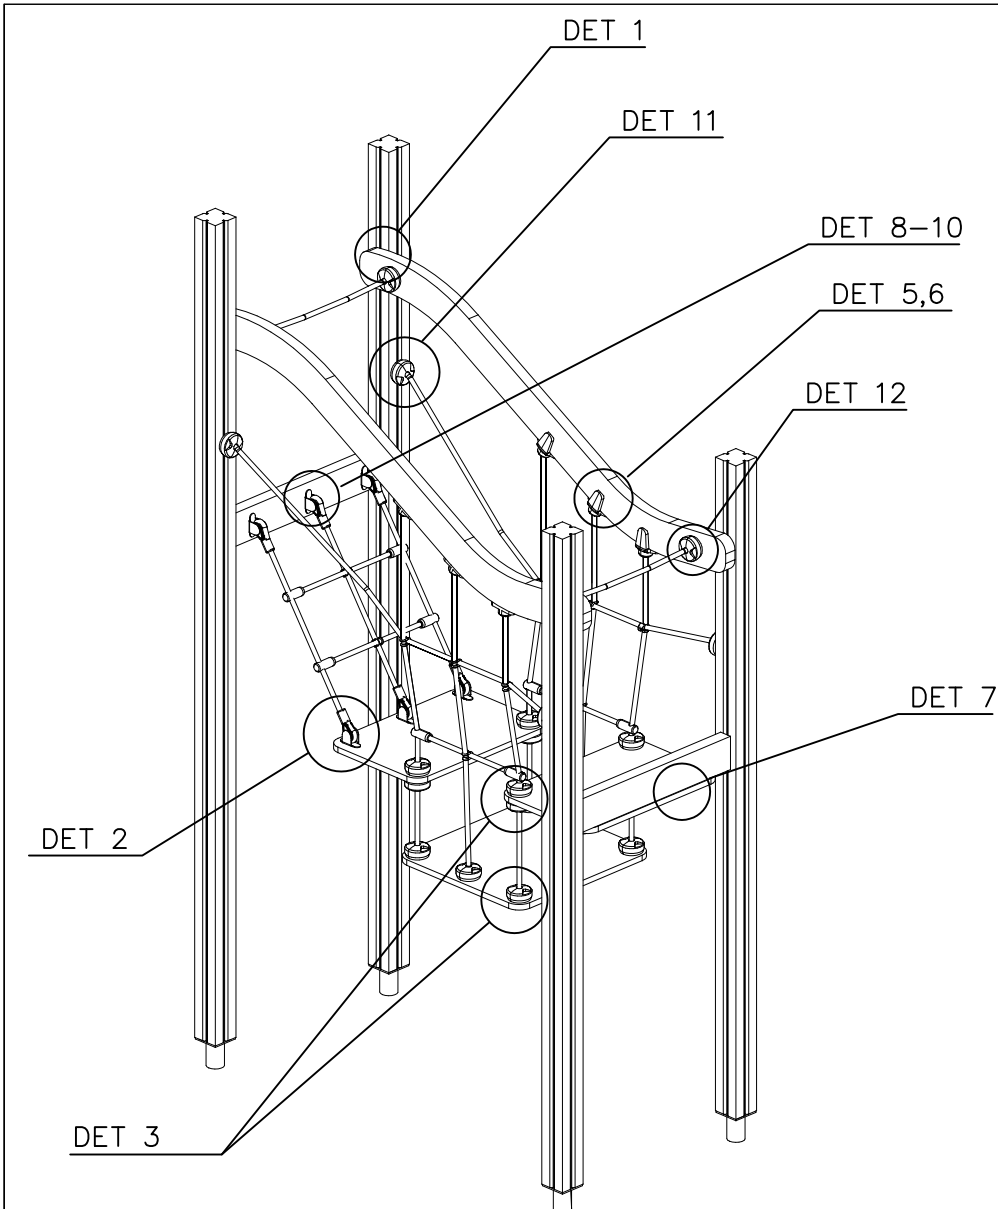

① 707544	PCS	② 706685	PCS
	2		1
43x123x1775		20x413x615	
③ 707541	PCS	④ 707542	PCS
	1		1
20x566x615		20x414x615	
⑤ 706698	PCS	⑥ 707551	PCS
	2		2
Ø16x280		Ø16x360	
⑦ 706710	PCS	⑧ 707550	PCS
	2		1
Ø16x618		Ø16x553x703	
⑨ 707560	PCS	⑩ 905083	PCS
	2		10
		Ø32	
⑪ 909232	PCS	⑫ 905112	PCS
	4		10
8x120		Ø22	
⑬ 900240	PCS	⑭ 980128	PCS
	13		6
Ø8x70		Ø7x40	
⑮ 980123	PCS	⑯ 909868	PCS
	20		18
Ø7x60		Ø8x50	
⑰ 909256	PCS	⑱ 901104	PCS
	14		8
Ø16/8.4		M8x80	
⑲ 909876	PCS	⑳ 980151	PCS
	6		10
M8x40		Ø16/8.4	
㉑ 980150	PCS	㉒ 980150	PCS
	32		32
M8		M8