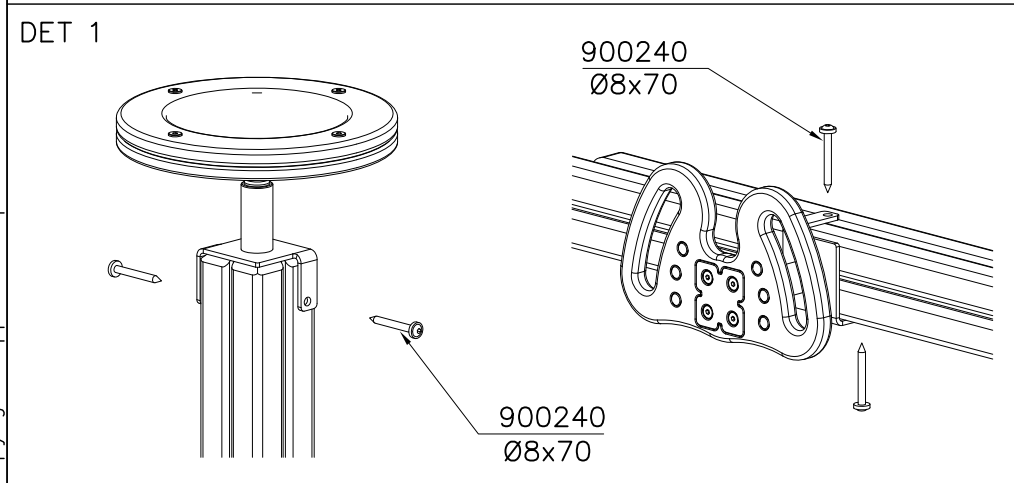

1:20

1:20

BOOM OPTIONS					
<p>707544</p>  <p>43x123x1775</p>	707544-602	DARK BROWN	707544-608	BLUE	
	707544-603	LIGHT BROWN	707544-609	GREEN	
	707544-604	LIGHT GRAY	707544-610	YELLOW	
	707544-605	DARK GRAY	707544-611	LIME	
	707544-606	GRAY	707544-612	FUXIA	
	707544-607	RED			
ROPE OPTIONS					
<p>707551</p>  <p>Ø16x360</p>	707551-301	BLUE	<p>706698</p>  <p>Ø16x280</p>	706698-301	BLUE
	707551-302	RED		706698-302	RED
	707551-303	BEIGE		706698-303	BEIGE
	707551-304	GRAY		706698-304	GRAY
	707551-305	BLACK		706698-305	BLACK
	707551-306	YELLOW		706698-306	YELLOW
SAFETY ROPE OPTIONS					
<p>706710</p>  <p>Ø16x618</p>	706710-301	BLUE			
	706710-302	RED			
	706710-303	BEIGE			
	706710-304	GRAY			
	706710-305	BLACK			
	706710-306	YELLOW			
NET OPTIONS					
<p>707550</p>  <p>Ø16x553x703</p>	707550-301	BLUE			
	707550-302	RED			
	707550-303	BEIGE			
	707550-304	GRAY			
	707550-305	BLACK			
	707550-306	YELLOW			
NET OPTIONS					
<p>707560</p> 	707560-301	BLUE			
	707560-302	RED			
	707560-303	BEIGE			
	707560-304	GRAY			
	707560-305	BLACK			
	707560-306	YELLOW			