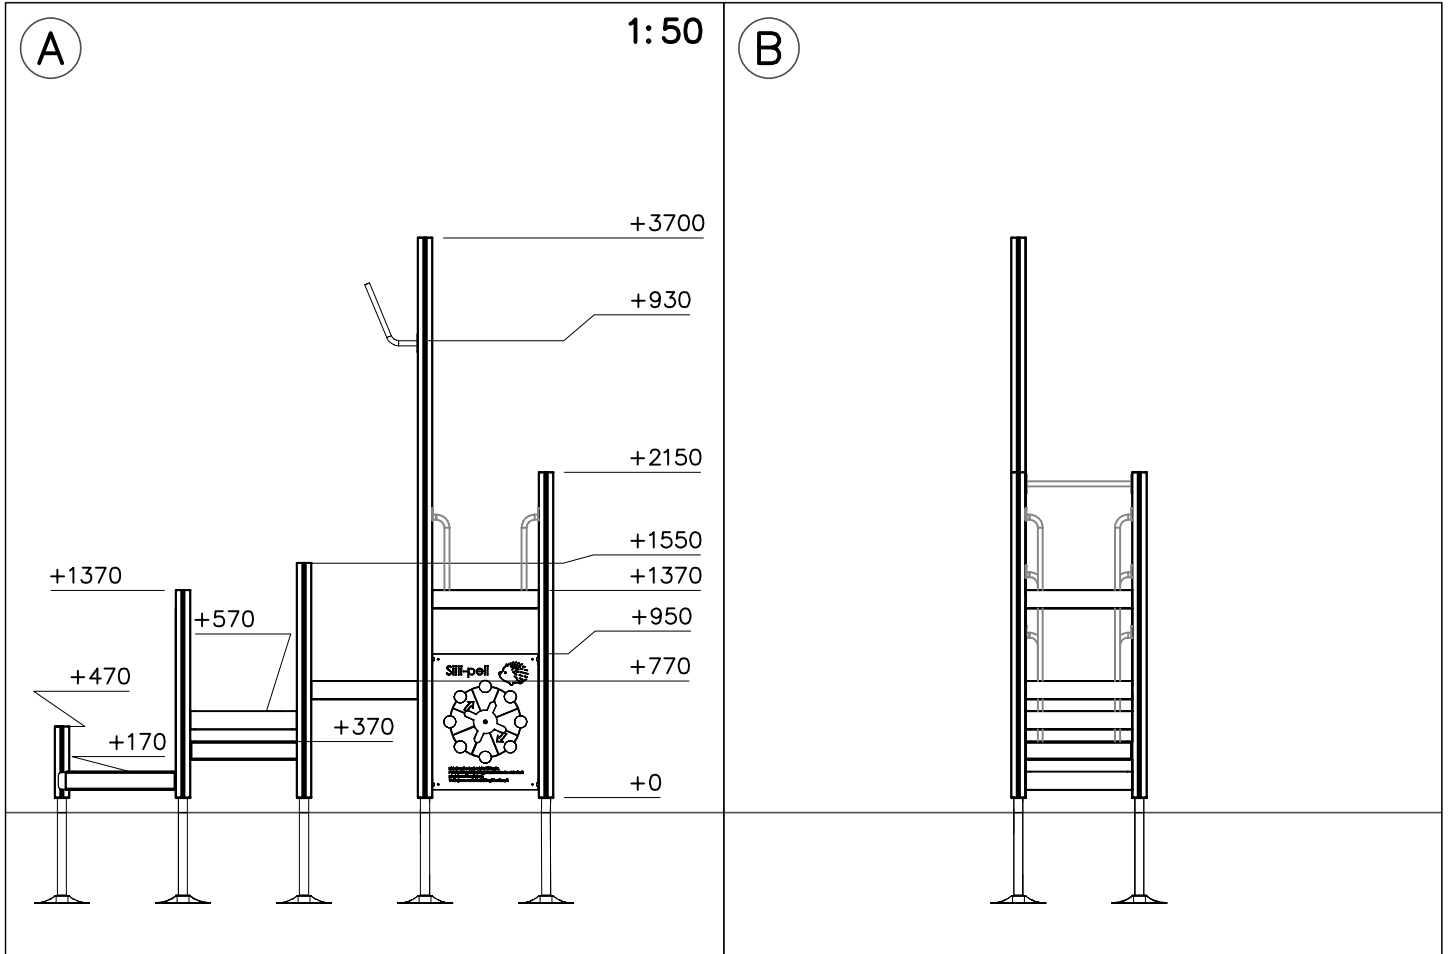

DATE: 17.7.2024