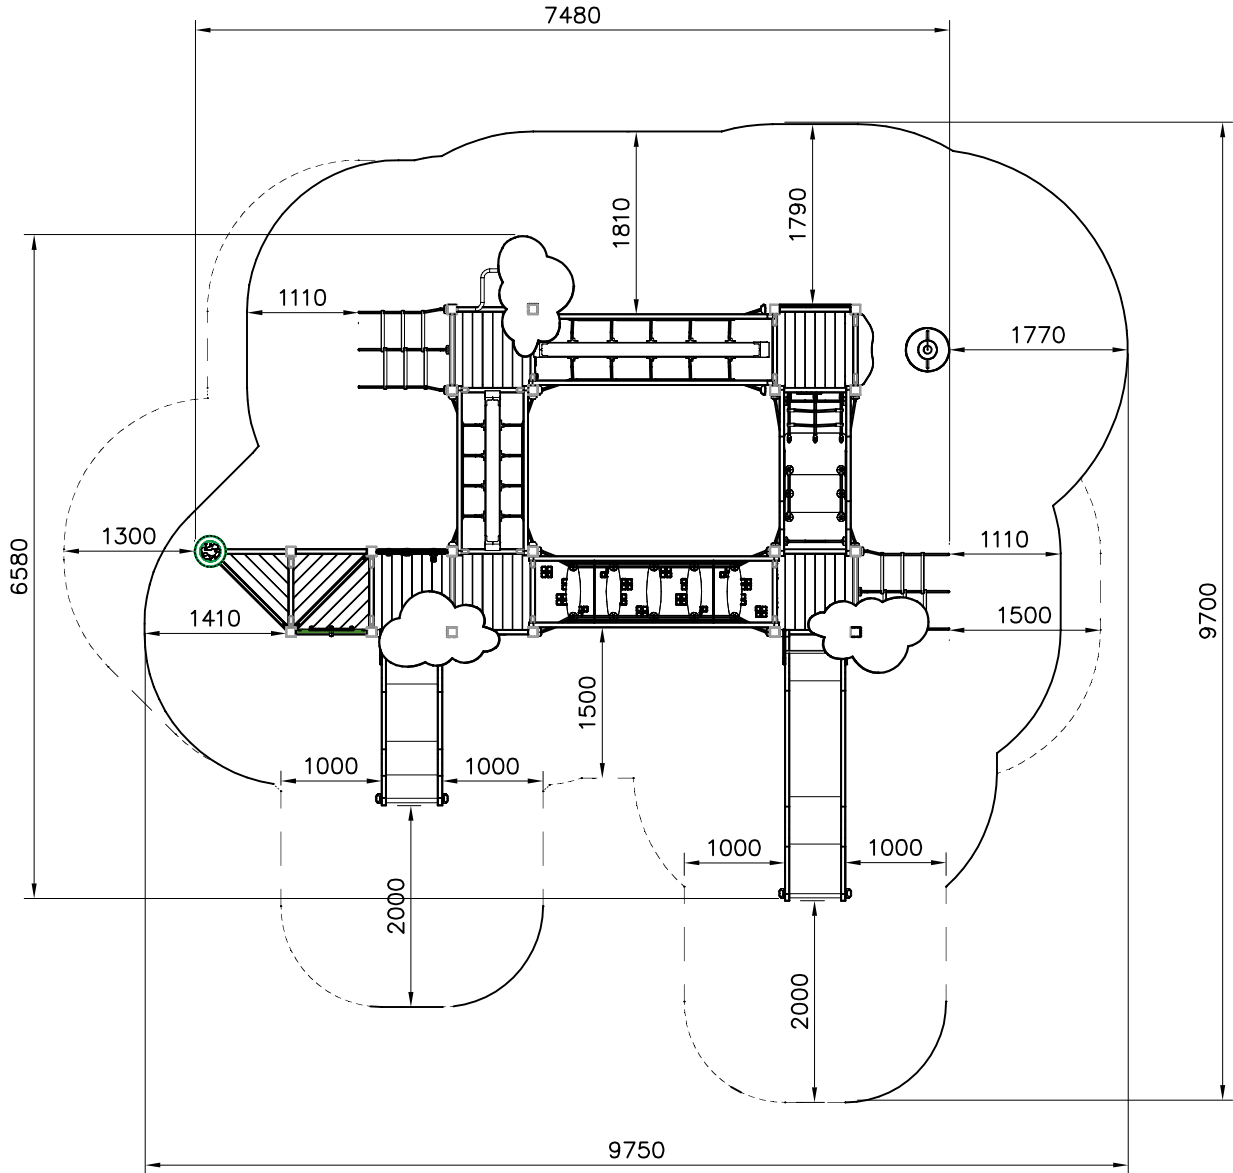

Falling Space 72.6 m²

Max Falling Height 1970 mm

<p>DET 1</p>	<p>DET 2</p>	<p>DET 3</p>	<p>DET 4</p>
<p>DET 5</p>	<p>DET 6</p>	<p>DET 7</p>	<p>DET 8</p>
<p>DET 9</p>	<p>DET 10</p>		

DATE: 17.7.2024

DATE: 17.7.2024