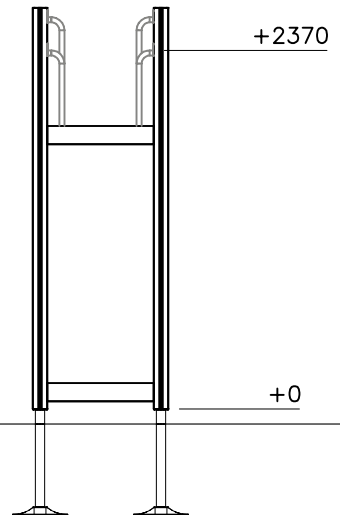

DATE: 17.7.2024

1:50

(B)

(C)

(D)