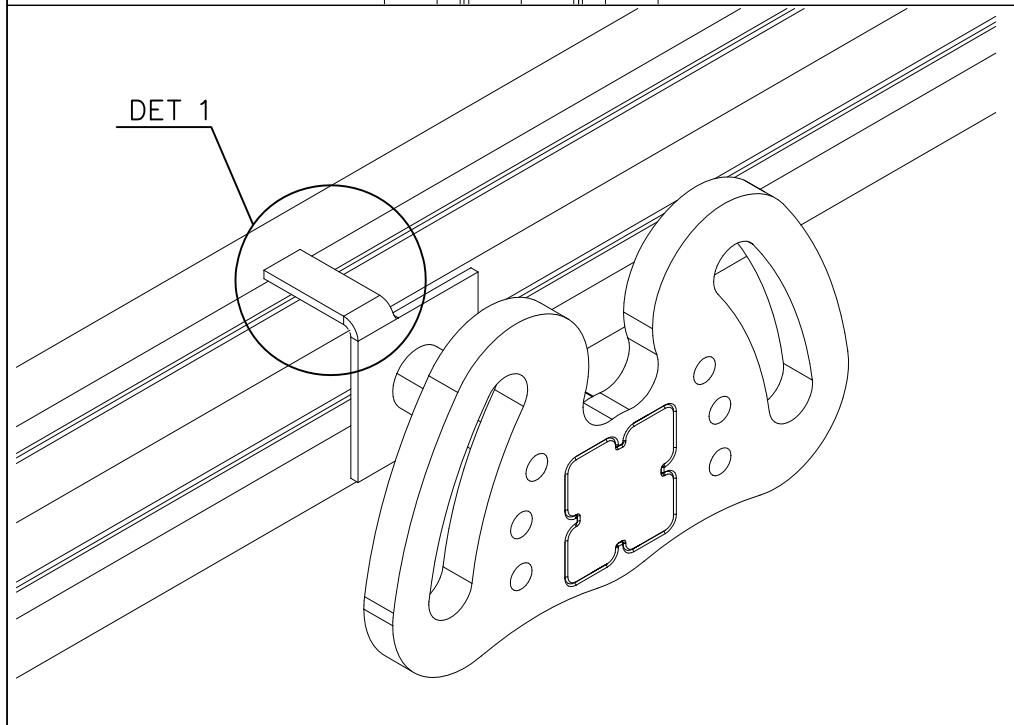

1:20

1:20

BOOM OPTIONS					
<p>707544</p>  <p>43x123x1775</p>	707544-602	DARK BROWN	707544-608	BLUE	
	707544-603	LIGHT BROWN	707544-609	GREEN	
	707544-604	LIGHT GRAY	707544-610	YELLOW	
	707544-605	DARK GRAY	707544-611	LIME	
	707544-606	GRAY	707544-612	FUXIA	
	707544-607	RED			
ROPE OPTIONS					
<p>707551</p>  <p>Ø16x360</p>	707551-301	BLUE	<p>706698</p>  <p>Ø16x280</p>	706698-301	BLUE
	707551-302	RED		706698-302	RED
	707551-303	BEIGE		706698-303	BEIGE
	707551-304	GRAY		706698-304	GRAY
	707551-305	BLACK		706698-305	BLACK
	707551-306	YELLOW		706698-306	YELLOW
SAFETY ROPE OPTIONS					
<p>706710</p>  <p>Ø16x618</p>	706710-301	BLUE			
	706710-302	RED			
	706710-303	BEIGE			
	706710-304	GRAY			
	706710-305	BLACK			
	706710-306	YELLOW			
NET OPTIONS					
<p>707550</p>  <p>Ø16x553x703</p>	707550-301	BLUE			
	707550-302	RED			
	707550-303	BEIGE			
	707550-304	GRAY			
	707550-305	BLACK			
	707550-306	YELLOW			
NET OPTIONS					
<p>707560</p> 	707560-301	BLUE			
	707560-302	RED			
	707560-303	BEIGE			
	707560-304	GRAY			
	707560-305	BLACK			
	707560-306	YELLOW			