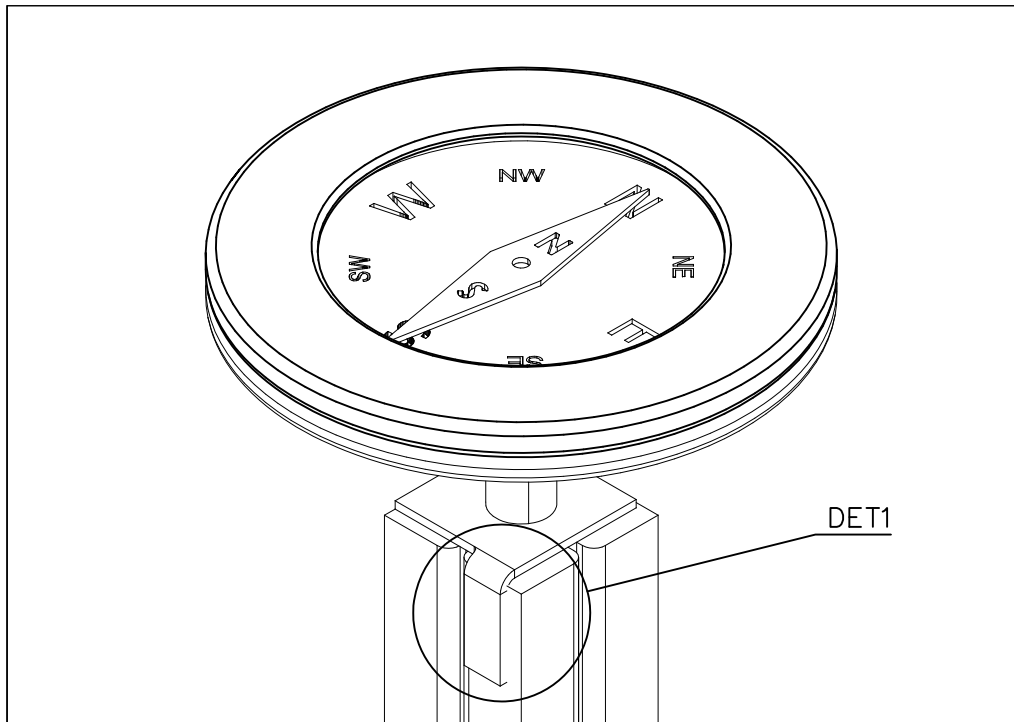

1:20

1:20

BOOM OPTIONS					
<p>707544</p>  <p>43x123x1775</p>	707544-602	DARK BROWN	707544-608	BLUE	
	707544-603	LIGHT BROWN	707544-609	GREEN	
	707544-604	LIGHT GRAY	707544-610	YELLOW	
	707544-605	DARK GRAY	707544-611	LIME	
	707544-606	GRAY	707544-612	FUXIA	
	707544-607	RED			
ROPE OPTIONS					
<p>707551</p>  <p>Ø16x360</p>	707551-301	BLUE	<p>706698</p>  <p>Ø16x280</p>	706698-301	BLUE
	707551-302	RED		706698-302	RED
	707551-303	BEIGE		706698-303	BEIGE
	707551-304	GRAY		706698-304	GRAY
	707551-305	BLACK		706698-305	BLACK
	707551-306	YELLOW		706698-306	YELLOW
SAFETY ROPE OPTIONS					
<p>706710</p>  <p>Ø16x618</p>	706710-301	BLUE			
	706710-302	RED			
	706710-303	BEIGE			
	706710-304	GRAY			
	706710-305	BLACK			
	706710-306	YELLOW			
NET OPTIONS					
<p>707550</p>  <p>Ø16x553x703</p>	707550-301	BLUE			
	707550-302	RED			
	707550-303	BEIGE			
	707550-304	GRAY			
	707550-305	BLACK			
	707550-306	YELLOW			
NET OPTIONS					
<p>707560</p> 	707560-301	BLUE			
	707560-302	RED			
	707560-303	BEIGE			
	707560-304	GRAY			
	707560-305	BLACK			
	707560-306	YELLOW			