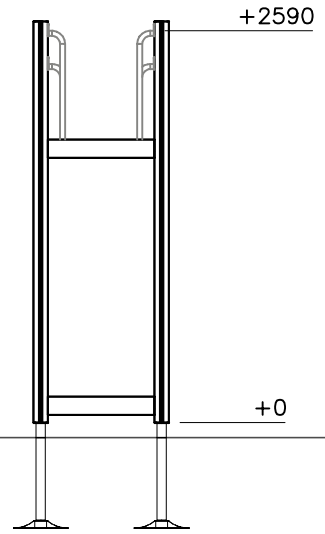

DATE: 17.7.2024

1:50

(B)