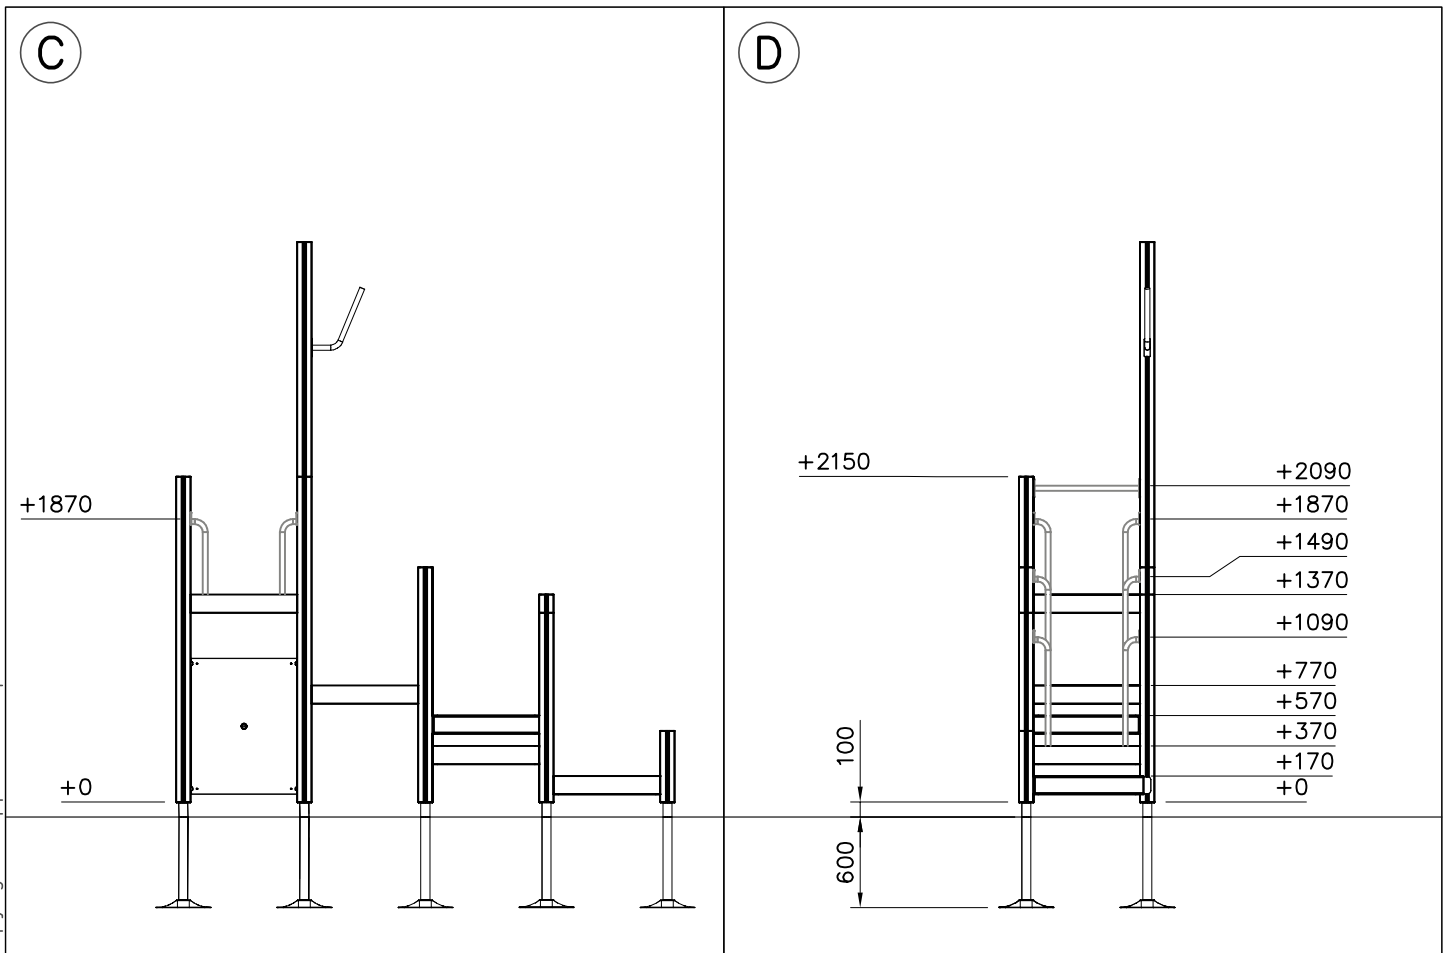

DATE: 17.7.2024