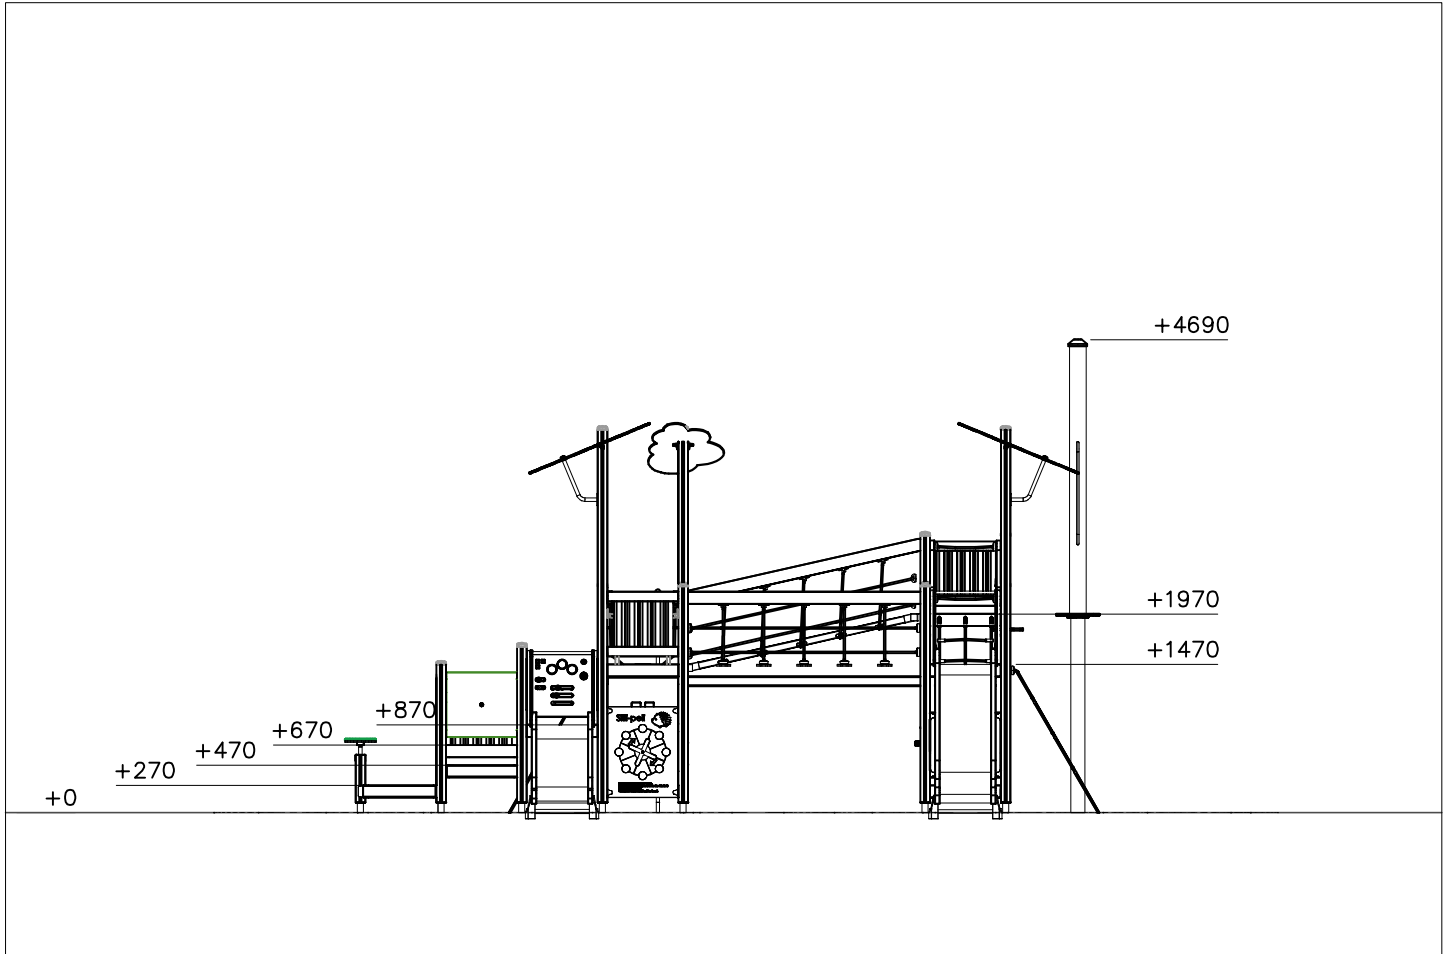

Falling Space 72.6 m²

Max Falling Height 1970 mm

<p>DET 1</p>	<p>DET 2</p>	<p>DET 3</p>	<p>DET 4</p>
<p>DET 5</p>	<p>DET 6</p>	<p>DET 7</p>	<p>DET 8</p>
<p>DET 9</p>	<p>DET 10</p>		

DATE: 17.7.2024

DATE: 17.7.2024