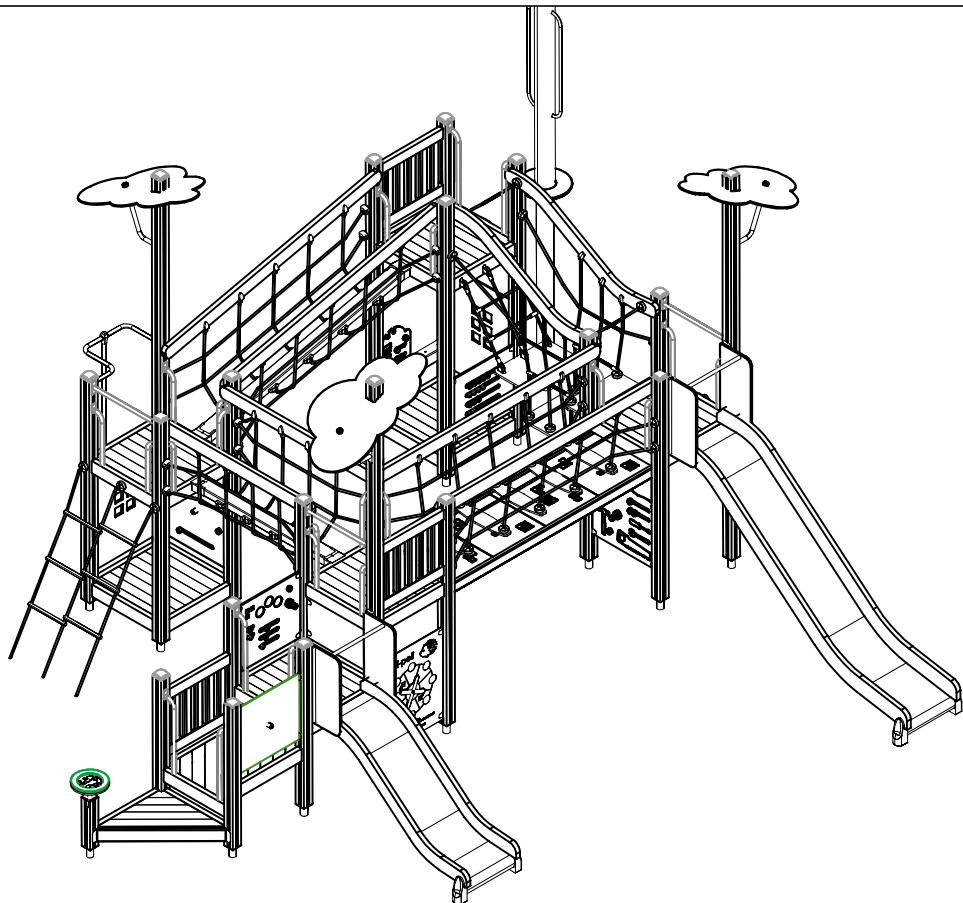

LAPPSET®

FINNO

ASENNUSOHJE
MONTERINGSANSVISNING
INSTALLATION INSTRUCTION
AUFBAUANLEITUNG
NOTICE D'INSTALLATION

DATE: 17.7.2024

Q18188

DATE: 17.7.2024

008985  32x714x714	PCS 3	008986  750x750	PCS 7	701401-603  L 1250	PCS 1	702286  65x65	PCS 1	702339  118x78	PCS 1	703703  	PCS 1
703767  	PCS 1	705705-707  10x640x702	PCS 1	706308-707  10x640x702	PCS 1	706371-707  15x345x750	PCS 4	706439-603  L 704	PCS 34	706441-603  93x93x1550	PCS 2
706443  32x45x702	PCS 14	706450-603  600x381x2685	PCS 1	706452-603  600x780x1470	PCS 1	706453  15x145x600	PCS 5	706461-706  15x400x703	PCS 1	706462-305  2	PCS 2
706484-603  93x93x2150	PCS 9	706505  35x70x730	PCS 4	706508  32x45x650	PCS 9	706510-603  45x120x1030	PCS 3	706512-603  70x120x704	PCS 1	706531  FASTENER KIT	PCS 21
706533  FASTENER KIT	PCS 2	706534  FASTENER KIT	PCS 1	706535  FASTENER KIT	PCS 7	706536  FASTENER KIT	PCS 2	706537  FASTENER KIT	PCS 3	706538  FASTENER KIT	PCS 3
706541  FASTENER KIT	PCS 1	706542  FASTENER KIT	PCS 1	706685-704  20x413x615	PCS 1	706698-305  Ø16x280	PCS 2	706710-305  Ø16x618	PCS 2	706746-607  45x640x701	PCS 5
706748  FASTENER KIT	PCS 5	706766-707  FASTENER KIT	PCS 1	706778  FASTENER KIT	PCS 4	706788-603  93x93x3700	PCS 3	706810-603  93x93x2650	PCS 4	707133  10x80x745	PCS 2