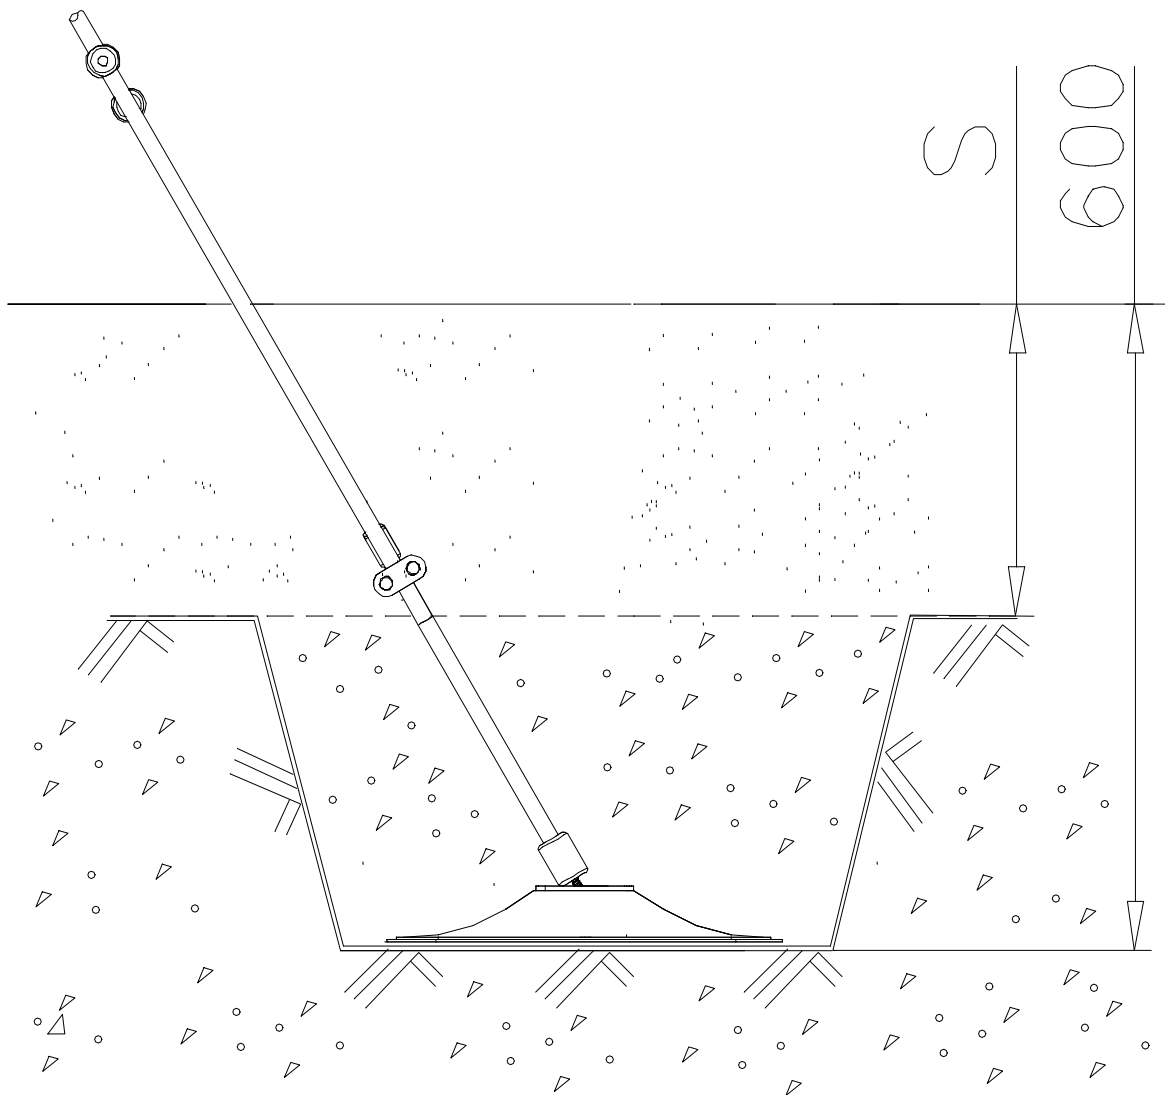

DET 3

LAPPSET® DEEP FOUNDATION

ROPE LADDER

DATE: 30.6.2016

1(1)

①	905051	PCS	②	909519	PCS
		2			2
	Ø24/8.4		50x380x380		
③	909867	PCS	④	909633	PCS
		2			2
	M8x70		M8		
⑤	903093	PCS			PCS
		4			
	Ø8x90				
○	706462	PCS	○	707393	PCS
		1			1
	+1470		+1970		