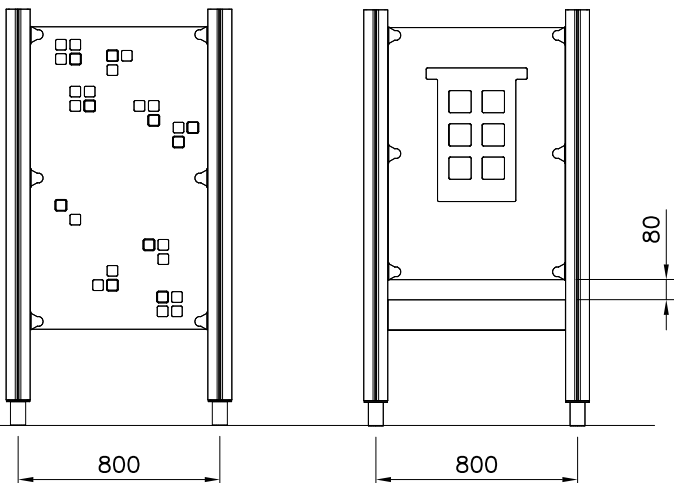

DET 1

DET 2

① 903176	PCS	② 909850	PCS
	6		6
		M8x25	
③ 909256	PCS	④ 909633	PCS
	12		6
Ø16/8.4x1.6		M8	
⑤ 980123	PCS		PCS
	6		
Ø7x60			

COLOR OPTIONS

-701	BLUE
-702	YELLOW
-703	LIME
-704	DARK GRAY
-705	LIGHT GRAY
-706	RED
-707	GREEN
-708	FUXIA