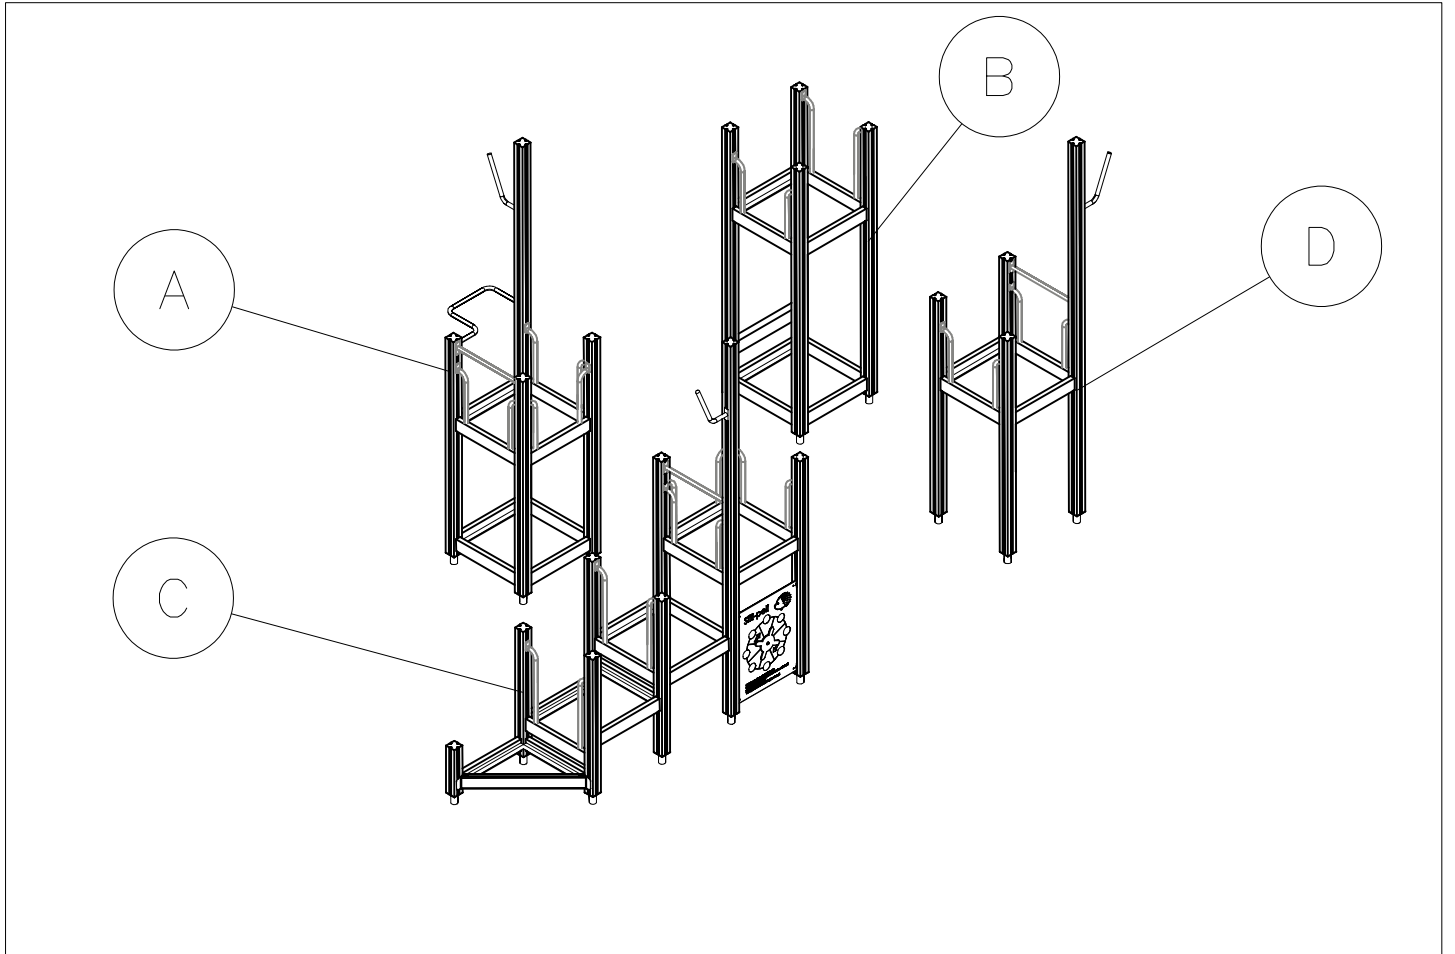

Falling Space 72.6 m²

Max Falling Height 1970 mm

<p>DET 1</p>	<p>DET 2</p>	<p>DET 3</p>	<p>DET 4</p>
<p>DET 5</p>	<p>DET 6</p>	<p>DET 7</p>	<p>DET 8</p>
<p>DET 9</p>	<p>DET 10</p>		

DATE: 17.7.2024

DATE: 17.7.2024