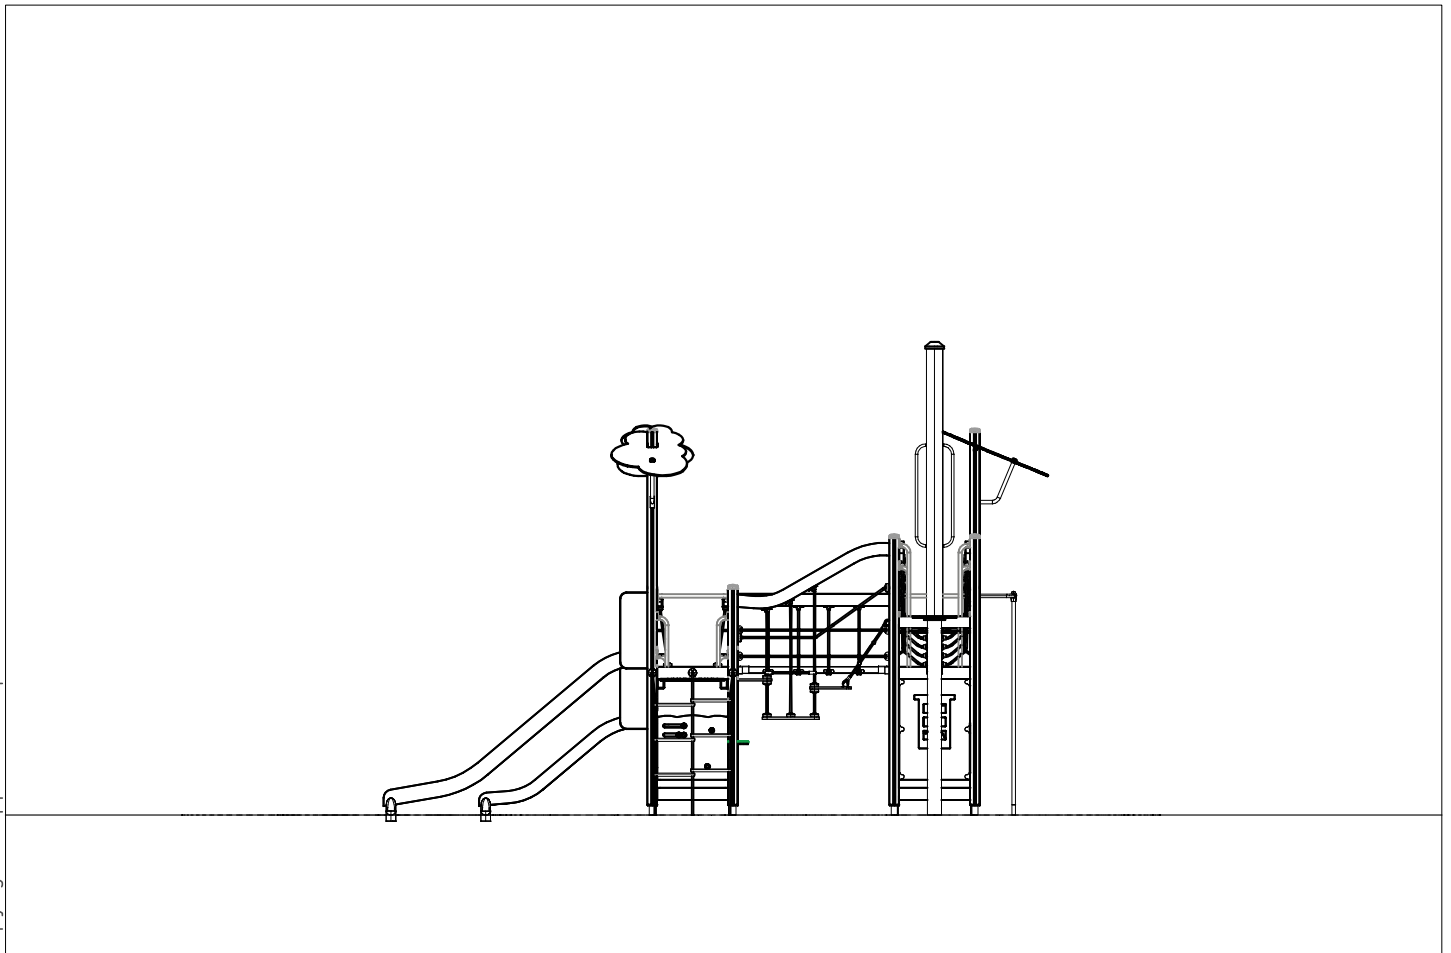

Falling Space 72.6 m²

Max Falling Height 1970 mm

<p>DET 1</p>	<p>DET 2</p>	<p>DET 3</p>	<p>DET 4</p>
<p>DET 5</p>	<p>DET 6</p>	<p>DET 7</p>	<p>DET 8</p>
<p>DET 9</p>	<p>DET 10</p>		

DATE: 17.7.2024

DATE: 17.7.2024