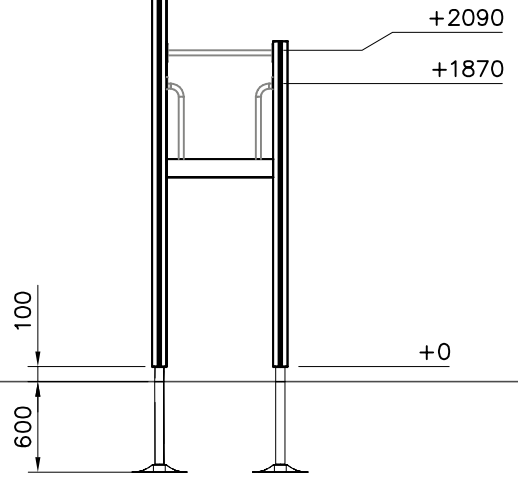

DATE: 17.7.2024

1:50

(B)

(A)