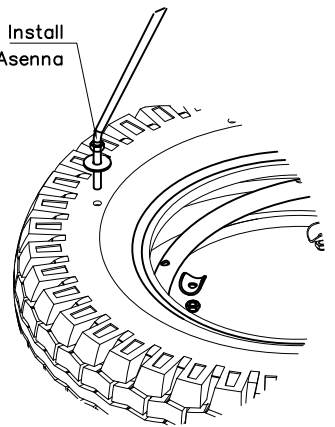

① 911904	PCS	② 911911	PCS
	1		2
Ø630/330x125			
③ 902136	PCS	④ 700234	PCS
	2		2
1735mm		Ø25/21x700	
	PCS		PCS
	PCS		PCS

DET 1

Remove packing bolts and nuts  
DO NOT USE these when installing

Poista pakkauspultit.  
ÄLÄ KÄYTÄ niitä asennukseen

DET 2

Open hangar nuts  
Avaa hangarin mutteri

DET 3

Install  
Asenna

DET 4

DET 5

Min. 400

DET 6