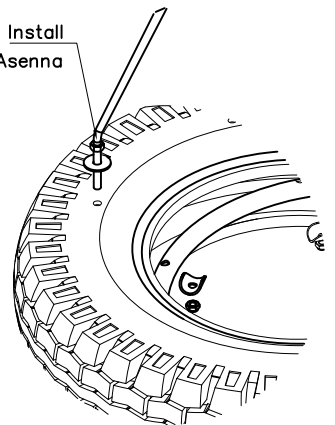

① 911904	PCS	② 911911	PCS
	1		2
Ø630/330x125			
③ 902137	PCS	④ 700234	PCS
	2		2
1300mm		Ø25/21x700	
	PCS		PCS
	PCS		PCS

DET 1

Remove packing bolts and nuts
DO NOT USE these when installing

Poista pakkauspultit.
ÄLÄ KÄYTÄ niitä asennukseen

DET 2

Open hangar nuts
Avaa hangarin mutteri

DET 3

Install Asenna

DET 4

DET 5

Min. 400

DET 6