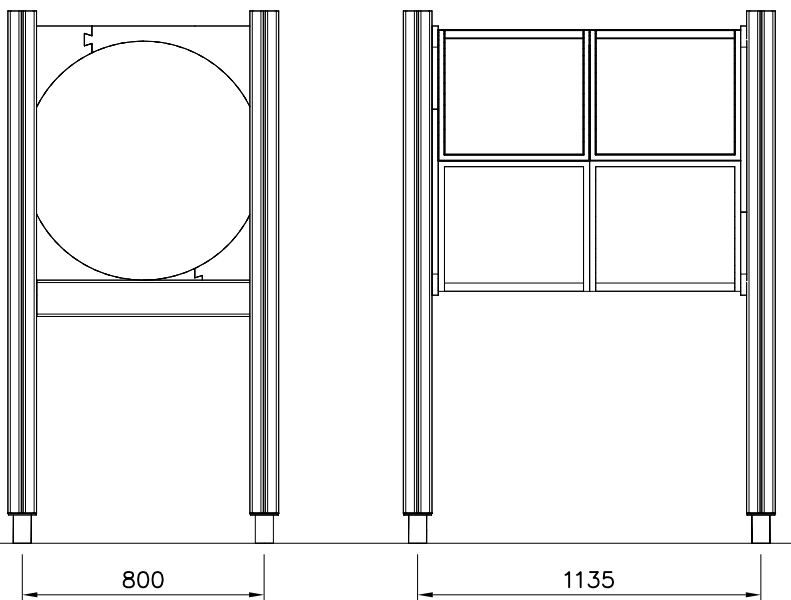

DET 3

BOOM OPTIONS		
706510	706510-602	DARK BROWN
	706510-603	LIGHT BROWN
45x120x1030	706510-604	LIGHT GRAY

DET 1

DET 2 M8x60  
(909866)

DET 3

DETAILS IN TUBE INSTALLATION GENERAL PAGE

① 905112	PCS 112	② 900240	PCS 26
Ø22		Ø8x70	
③ 903533	PCS 12	④ 905831	PCS 112
SRL12		Ø32x19	
⑤ 909205	PCS 40	⑥ 909208	PCS 32
M8x60		M8	
⑦ 909866	PCS 32	⑧ 980150	PCS 40
M8x60		M8	
○ 707918	PCS 8	○ 905829	PCS 4
20x275x640		Transparent	
		○ COLOR	PCS 4