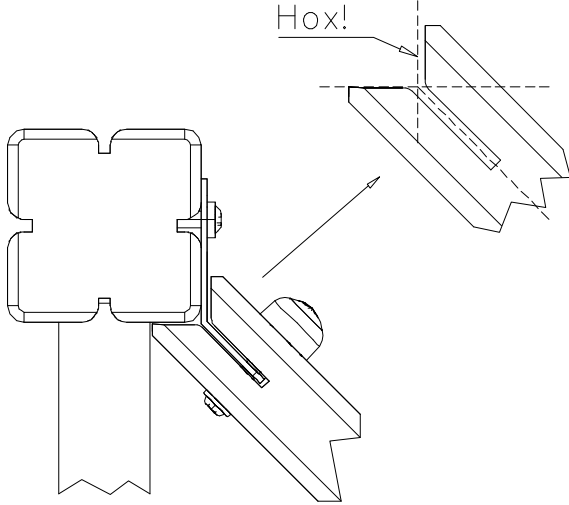

DET 3

BOOM OPTIONS		
706510	706510-602	DARK BROWN
	706510-603	LIGHT BROWN
45x120x1030	706510-604	LIGHT GRAY

DET 1

DET 2 M8x60  
(909866)

DET 3

DETAILS IN TUBE INSTALLATION GENERAL PAGE

① 905112	PCS 112	② 900240	PCS 26
Ø22		Ø8x70	
③ 903533	PCS 12	④ 905831	PCS 112
SRL12		Ø32x19	
⑤ 909205	PCS 40	⑥ 909208	PCS 32
M8x60		M8	
⑦ 909866	PCS 32	⑧ 980150	PCS 40
M8x60		M8	
○ 707918	PCS 8	○ 905829	PCS 4
20x275x640		Transparent	
		○ COLOR	PCS 4