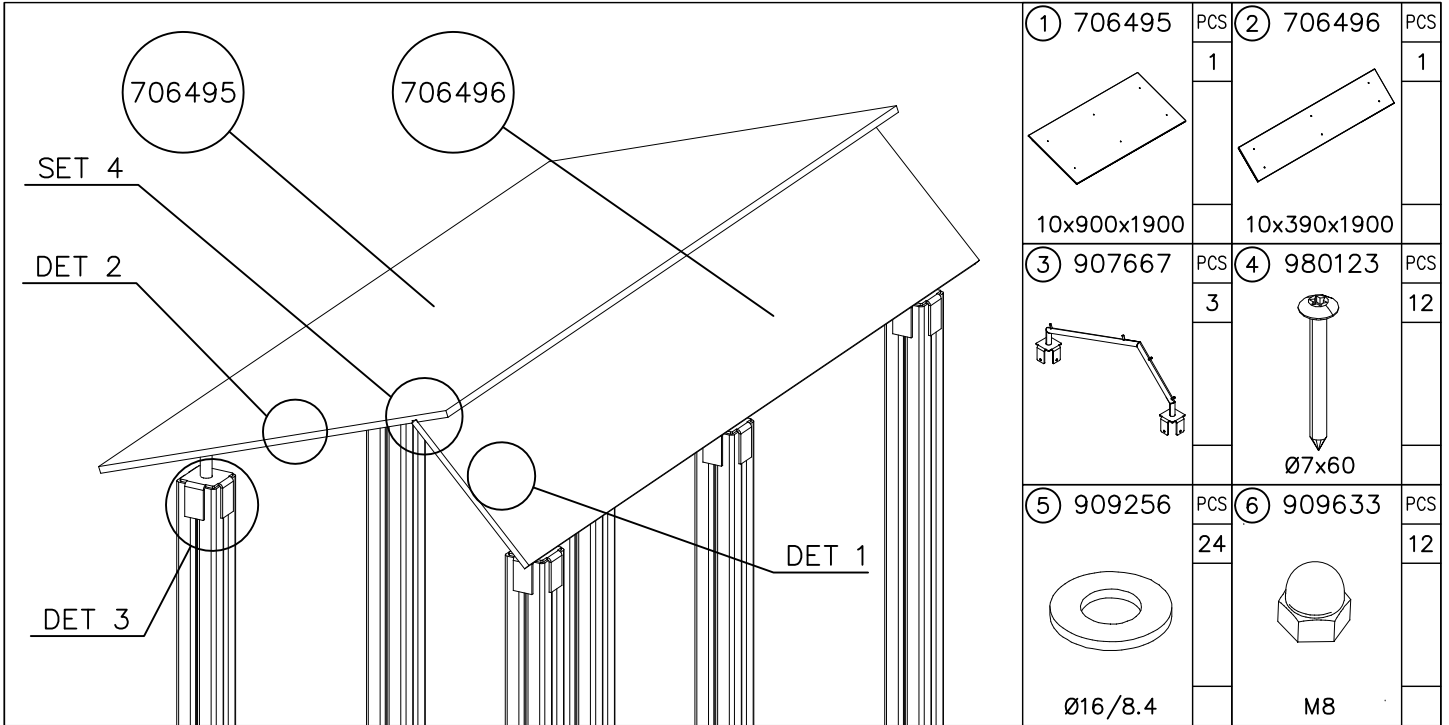

15x145x380	

SLIDE OPTIONS

+1470

904451 GRAY
 904847 YELLOW

+870

905833 GRAY
 905834 YELLOW

WALL OPTIONS

RIGHT