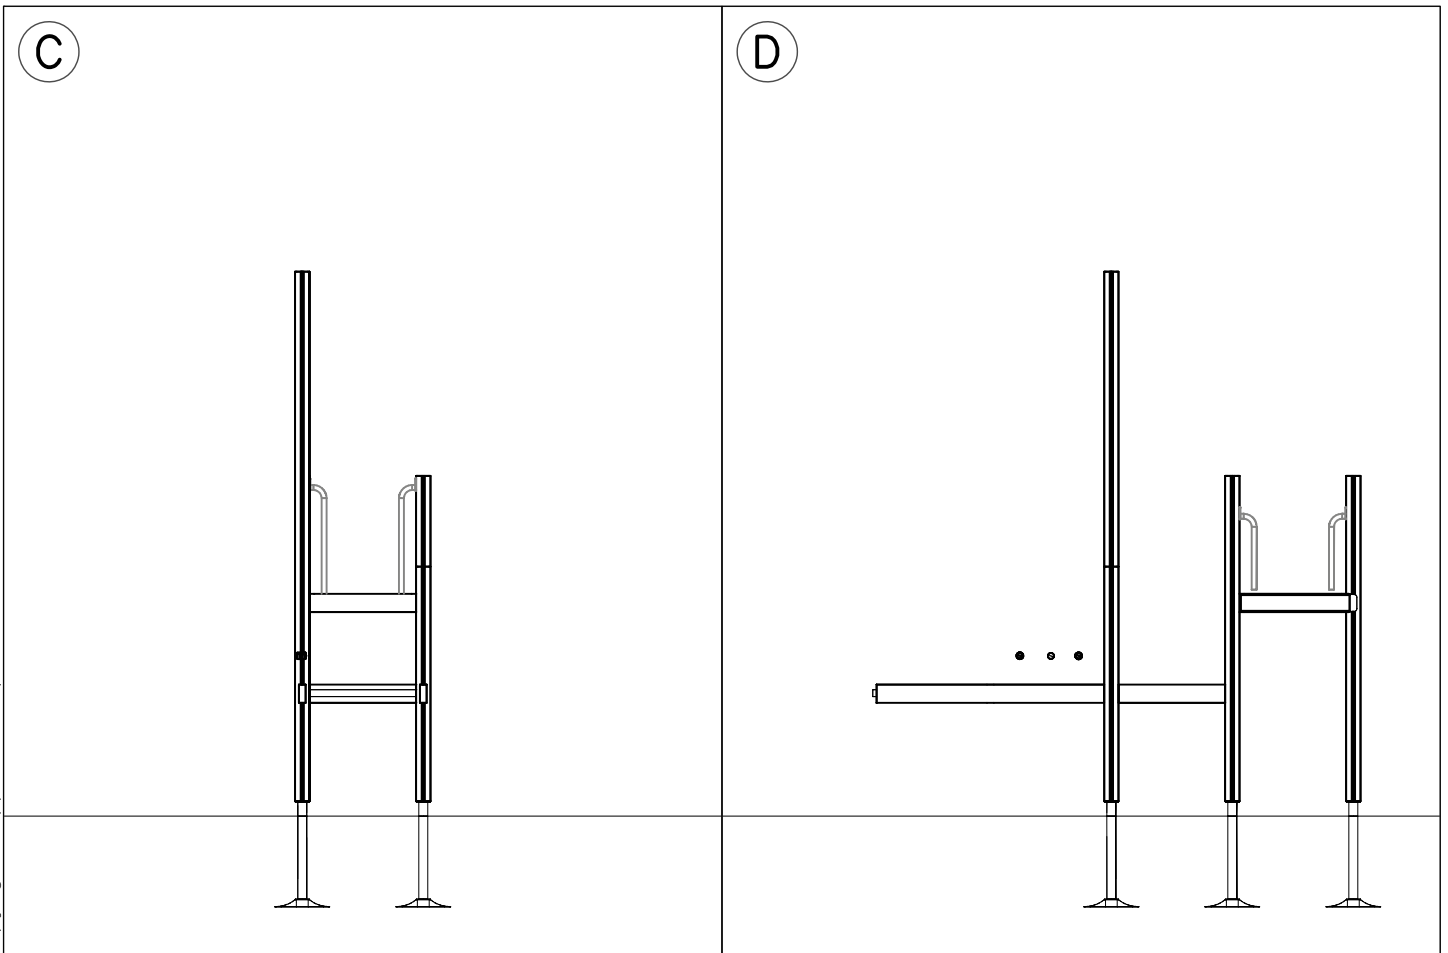

DATE: 13.2.2024

1:50