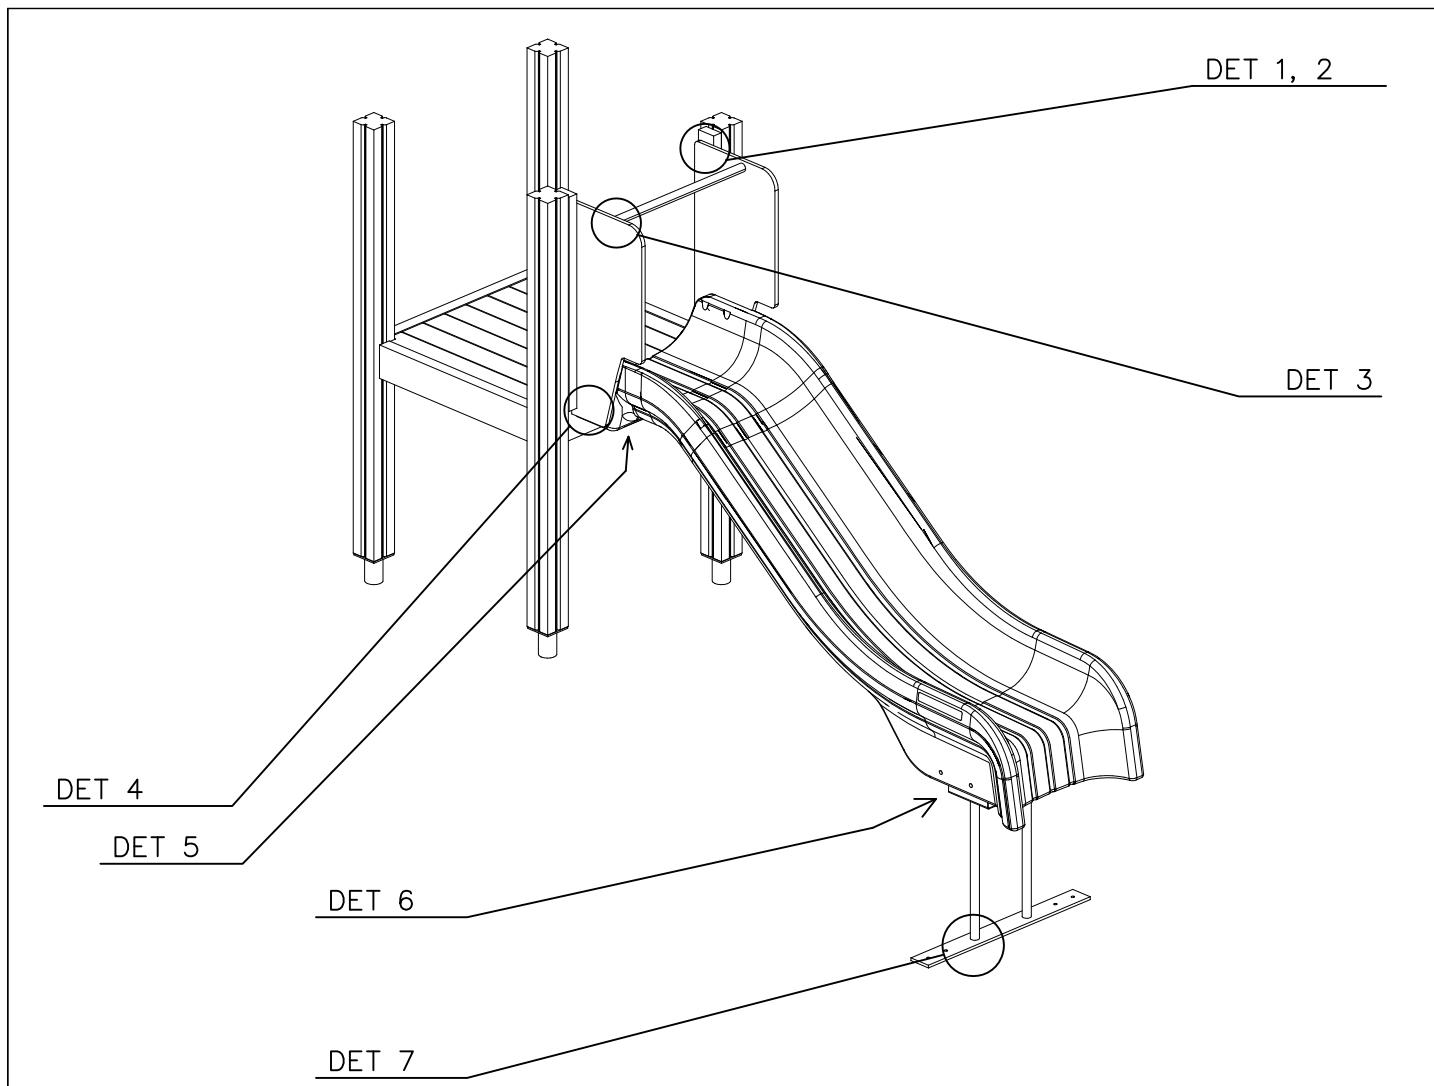

15x145x380	

SLIDE OPTIONS

+1470

904451 GRAY
 904847 YELLOW

+870

905833 GRAY
 905834 YELLOW

WALL OPTIONS

RIGHT