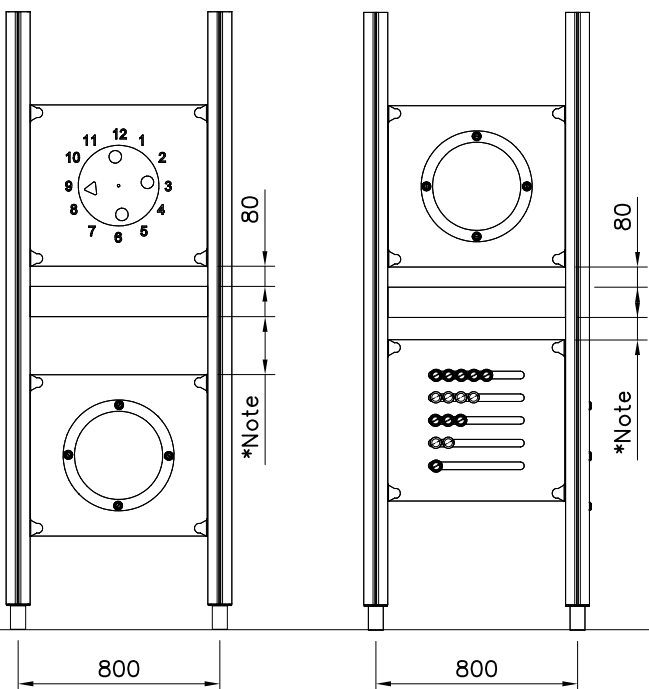

DET 6

① 903176	PCS	② 909850	PCS
	4		4
		M8x25	
③ 909256	PCS	④ 909633	PCS
	8		4
Ø16/8.4x1.6		M8	
⑤ 980123	PCS		PCS
	4		
Ø7x60			

*Note:

No gaps between:
8–25mm
89–230mm

COLOR OPTIONS

-701	BLUE
-702	YELLOW
-703	LIME
-704	DARK GRAY
-705	LIGHT GRAY
-706	RED
-707	GREEN
-708	FUXIA