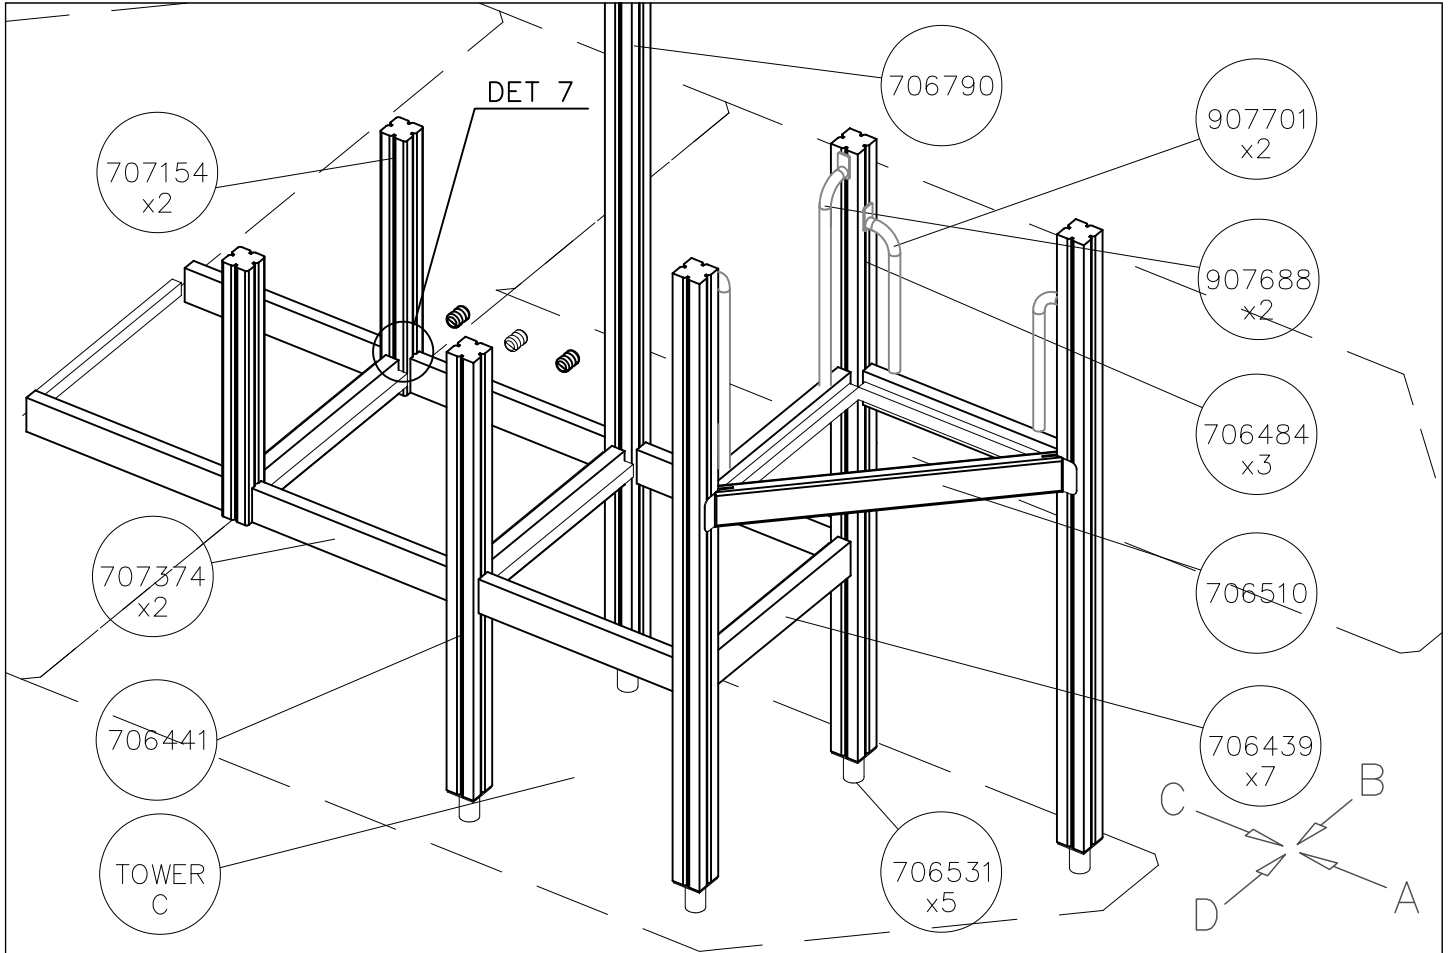

DATE: 13.2.2024