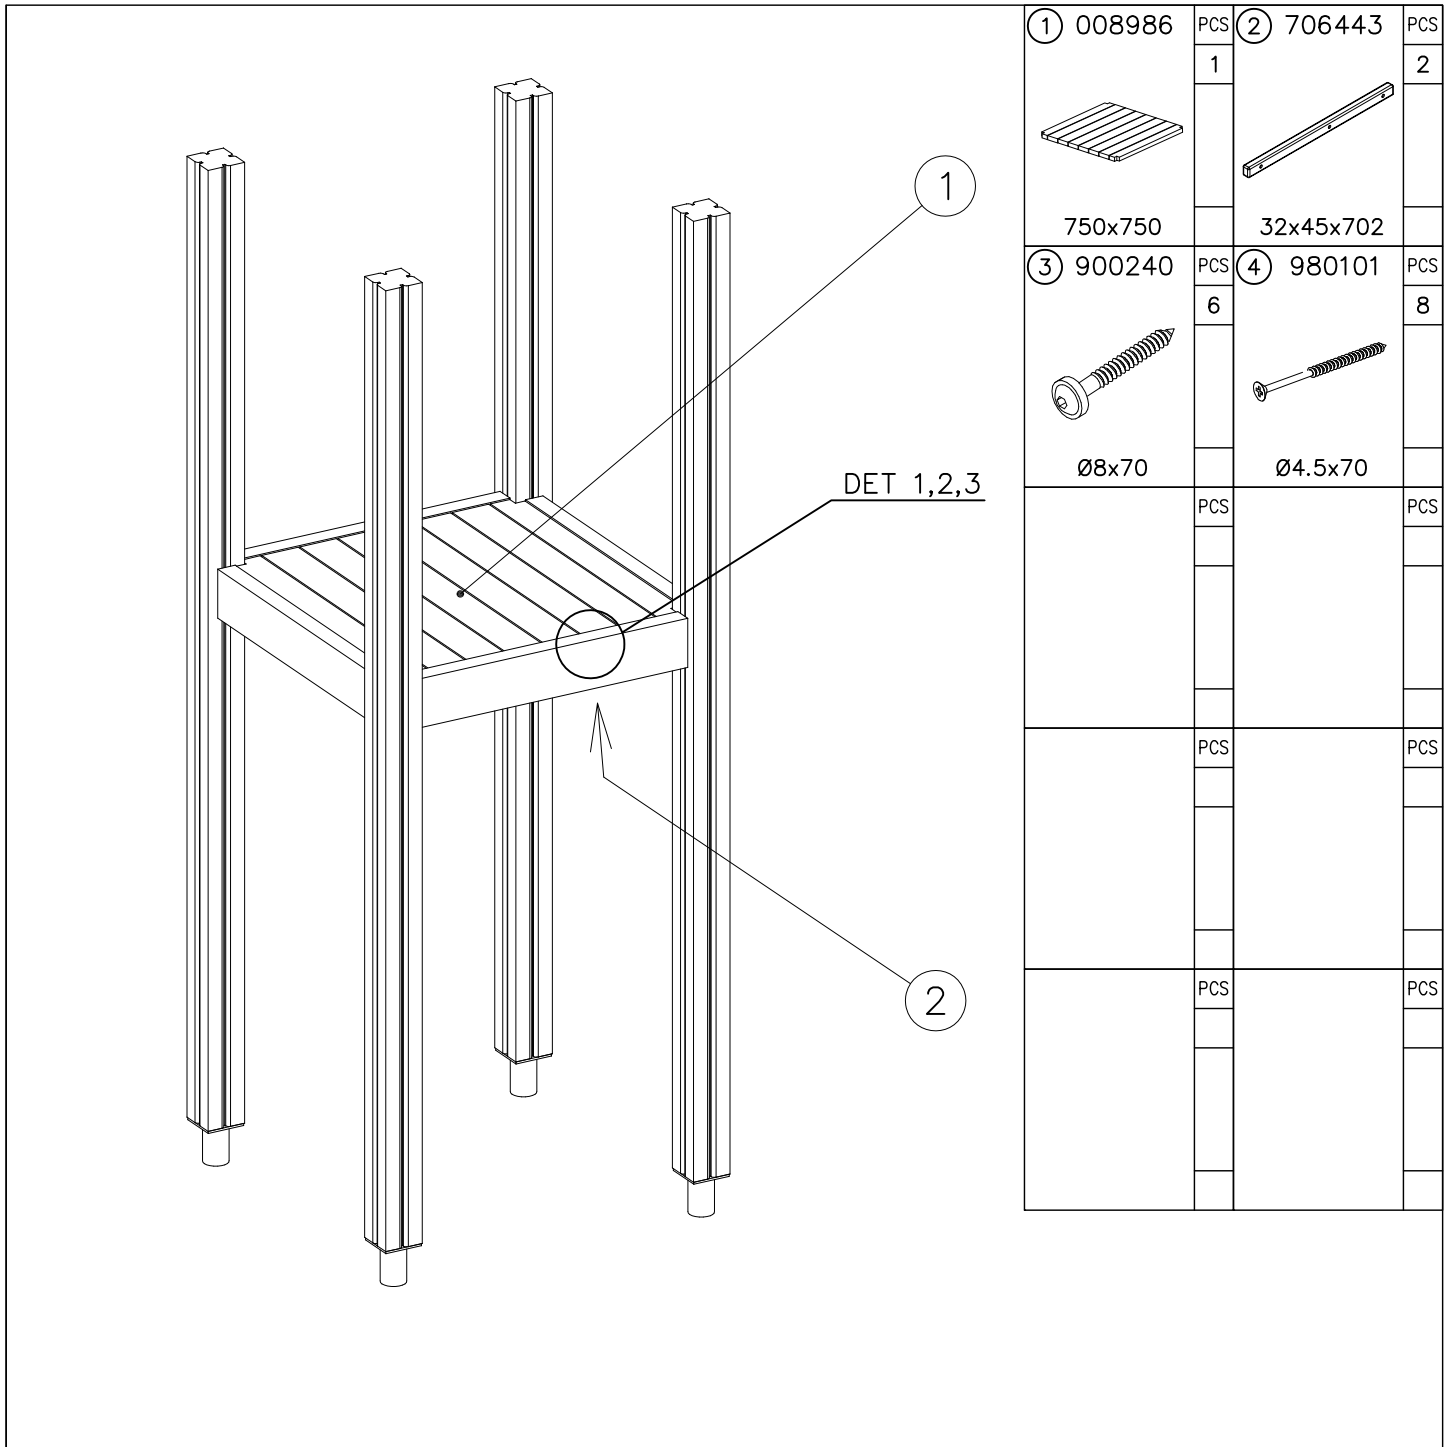

OPTION FOOT

①	911155	PCS			PCS
		1			
	90x90x650				

① 903176	PCS	② 909850	PCS
	4		4
		M8x25	
③ 909256	PCS	④ 909633	PCS
	8		4
Ø16/8.4x1.6		M8	
⑤ 980123	PCS		PCS
	4		
Ø7x60			
	PCS		PCS

DET 1

DET 2

Naulanauha kannatinlistan puolelle.
Nail list to the bottom.