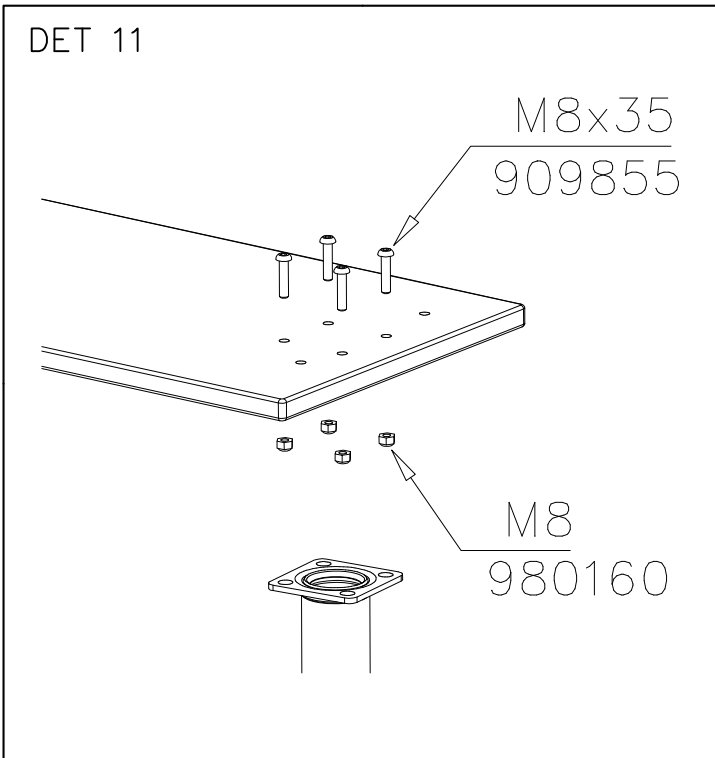

- EN/AS Impact Area 66.5 m²
- - - Falling Space 75.8 m²
Max Falling Height 1470 mm

-

<p>DET 1</p> 	<p>DET 2</p> 	<p>DET 3</p> 	<p>DET 4</p> 
<p>DET 5</p> 	<p>DET 6</p> 	<p>DET 7</p> 	<p>DET 8</p> 

DATE: 13.2.2024

DATE: 13.2.2024

DATE: 13.2.2024

1:50

DATE: 13.2.2024

1:50

Max Falling Height 1470 mm

LAPPSET®
DEEP FOUNDATION

FOOT