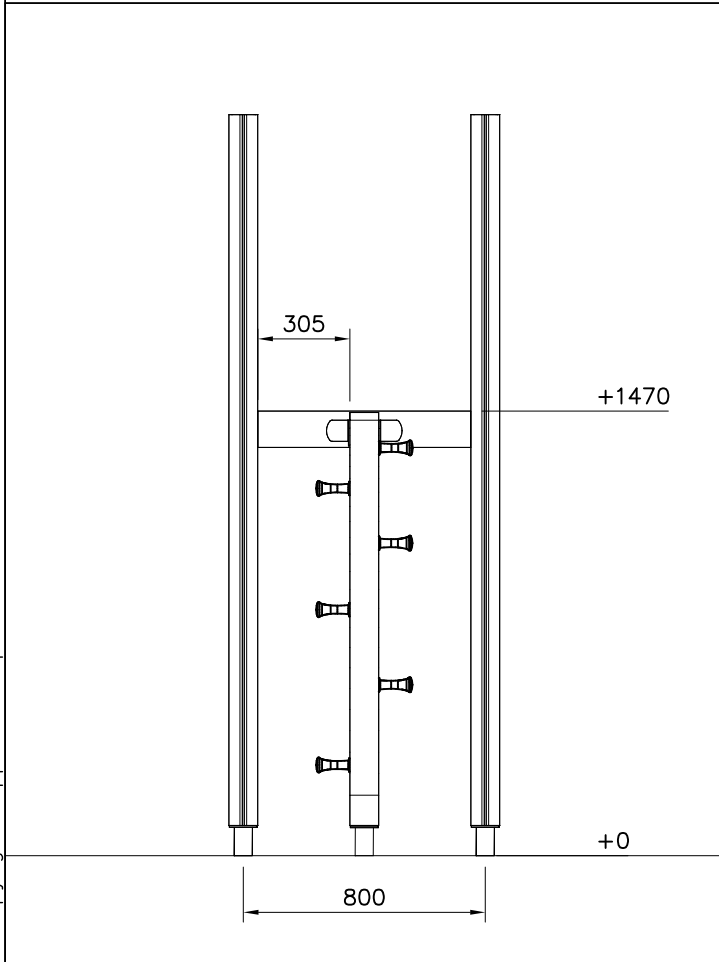

DET 3

BOOM OPTIONS		
706510	706510-602	DARK BROWN
	706510-603	LIGHT BROWN
45x120x1030	706510-604	LIGHT GRAY

DET 1

DET 2 M8x60
 (909866)

DET 3

① 706475	PCS	② 980128	PCS
	1		6
		Ø7x40	
③ 909256	PCS		PCS
	6		
		Ø16/8.4	
	PCS		PCS
	PCS		PCS