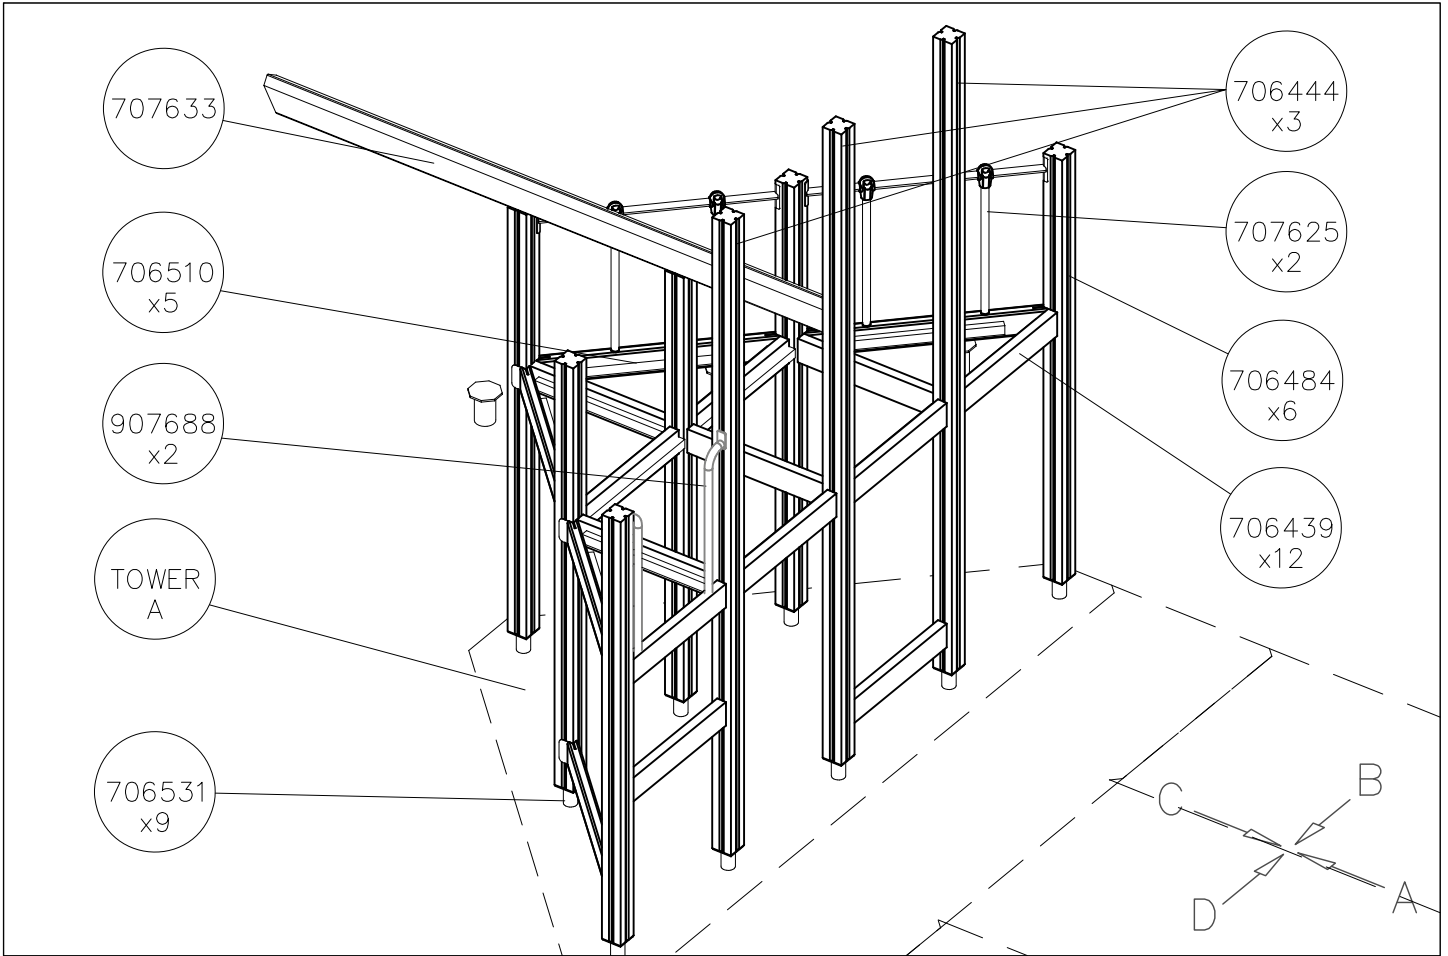

- EN/AS Impact Area 66.5 m²
- - - Falling Space 75.8 m²
Max Falling Height 1470 mm

-

<p>DET 1</p> 	<p>DET 2</p> 	<p>DET 3</p> 	<p>DET 4</p> 
<p>DET 5</p> 	<p>DET 6</p> 	<p>DET 7</p> 	<p>DET 8</p> 

DATE: 13.2.2024