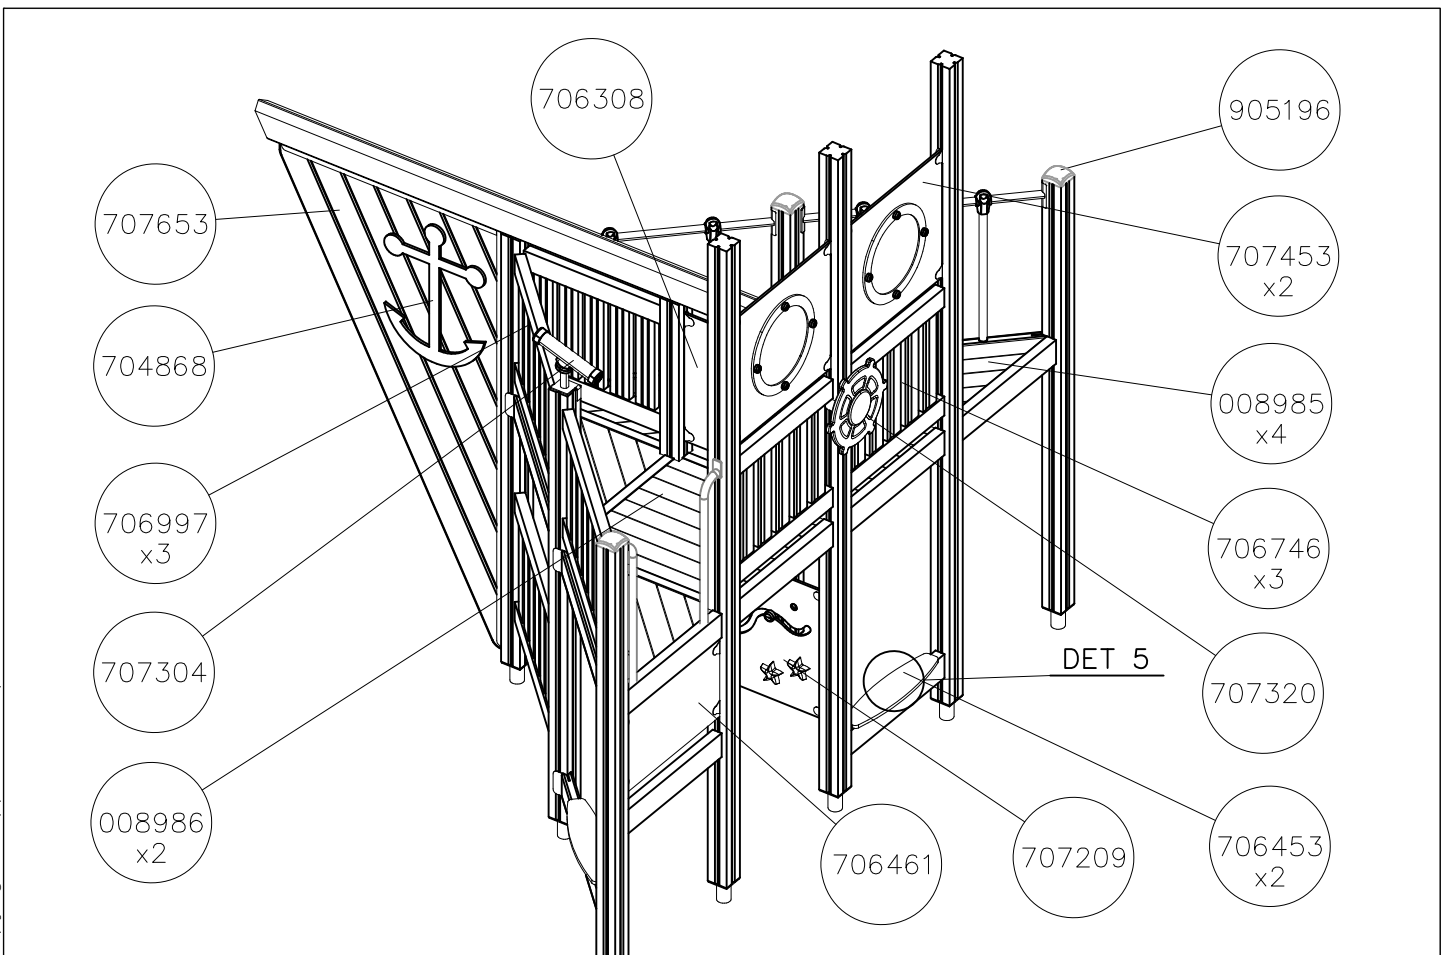

- EN/AS Impact Area 66.5 m²
- - - Falling Space 75.8 m²
Max Falling Height 1470 mm

-

<p>DET 1</p> 	<p>DET 2</p> 	<p>DET 3</p> 	<p>DET 4</p> 
<p>DET 5</p> 	<p>DET 6</p> 	<p>DET 7</p> 	<p>DET 8</p> 

DATE: 13.2.2024

DATE: 13.2.2024

DATE: 13.2.2024

1:50

DATE: 13.2.2024

1:50

Max Falling Height 1470 mm

LAPPSET®
DEEP FOUNDATION

FOOT