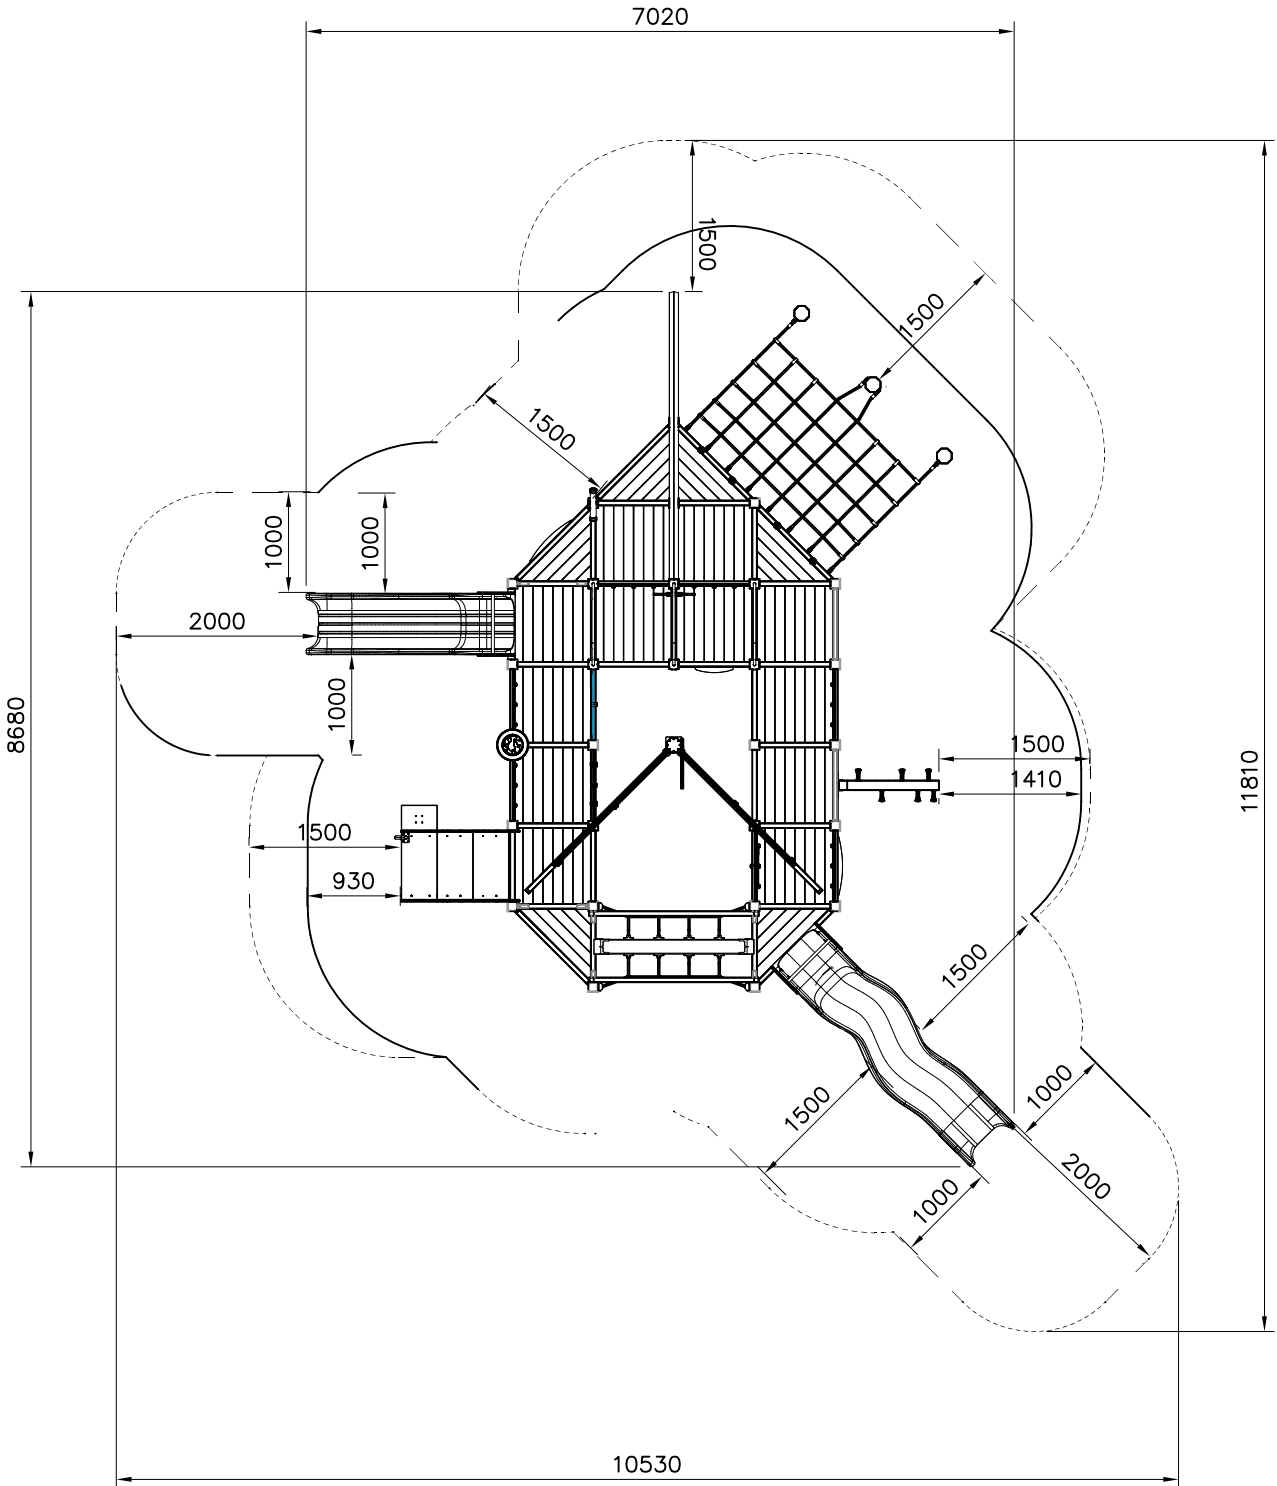

- EN/AS Impact Area 66.5 m²
- - - Falling Space 75.8 m²
Max Falling Height 1470 mm

-

<p>DET 1</p> 	<p>DET 2</p> 	<p>DET 3</p> 	<p>DET 4</p> 
<p>DET 5</p> 	<p>DET 6</p> 	<p>DET 7</p> 	<p>DET 8</p> 

DATE: 13.2.2024