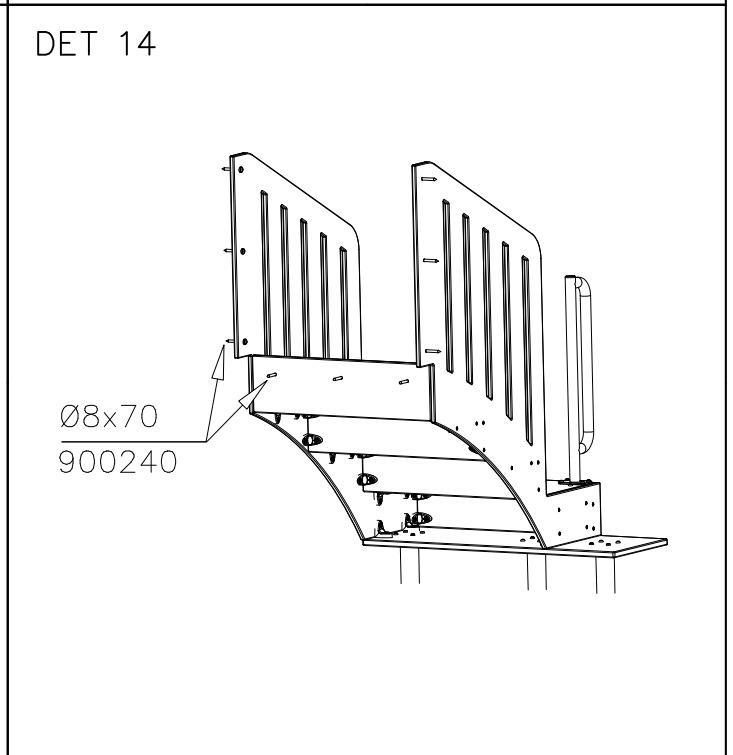

- EN/AS Impact Area 66.5 m²
- - - Falling Space 75.8 m²
Max Falling Height 1470 mm

-

<p>DET 1</p> 	<p>DET 2</p> 	<p>DET 3</p> 	<p>DET 4</p> 
<p>DET 5</p> 	<p>DET 6</p> 	<p>DET 7</p> 	<p>DET 8</p> 

DATE: 13.2.2024

DATE: 13.2.2024

DATE: 13.2.2024

1:50

DATE: 13.2.2024

1:50

Max Falling Height 1470 mm

LAPPSET®
DEEP FOUNDATION

FOOT