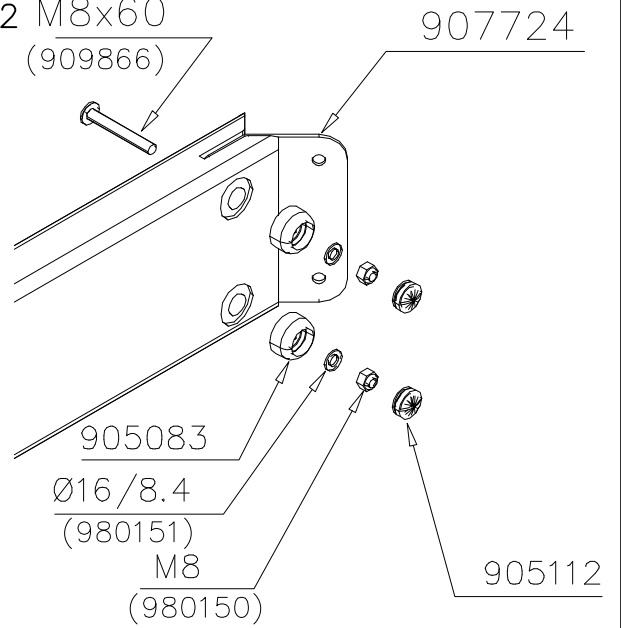

DET 3

BOOM OPTIONS		
706510	706510-602	DARK BROWN
	706510-603	LIGHT BROWN
45x120x1030	706510-604	LIGHT GRAY

DET 1

DET 2 M8x60
 (909866)

DET 3

① 706475	PCS	② 980128	PCS
	1		6
		Ø7x40	
③ 909256	PCS		PCS
	6		
		Ø16/8.4	
	PCS		PCS
	PCS		PCS