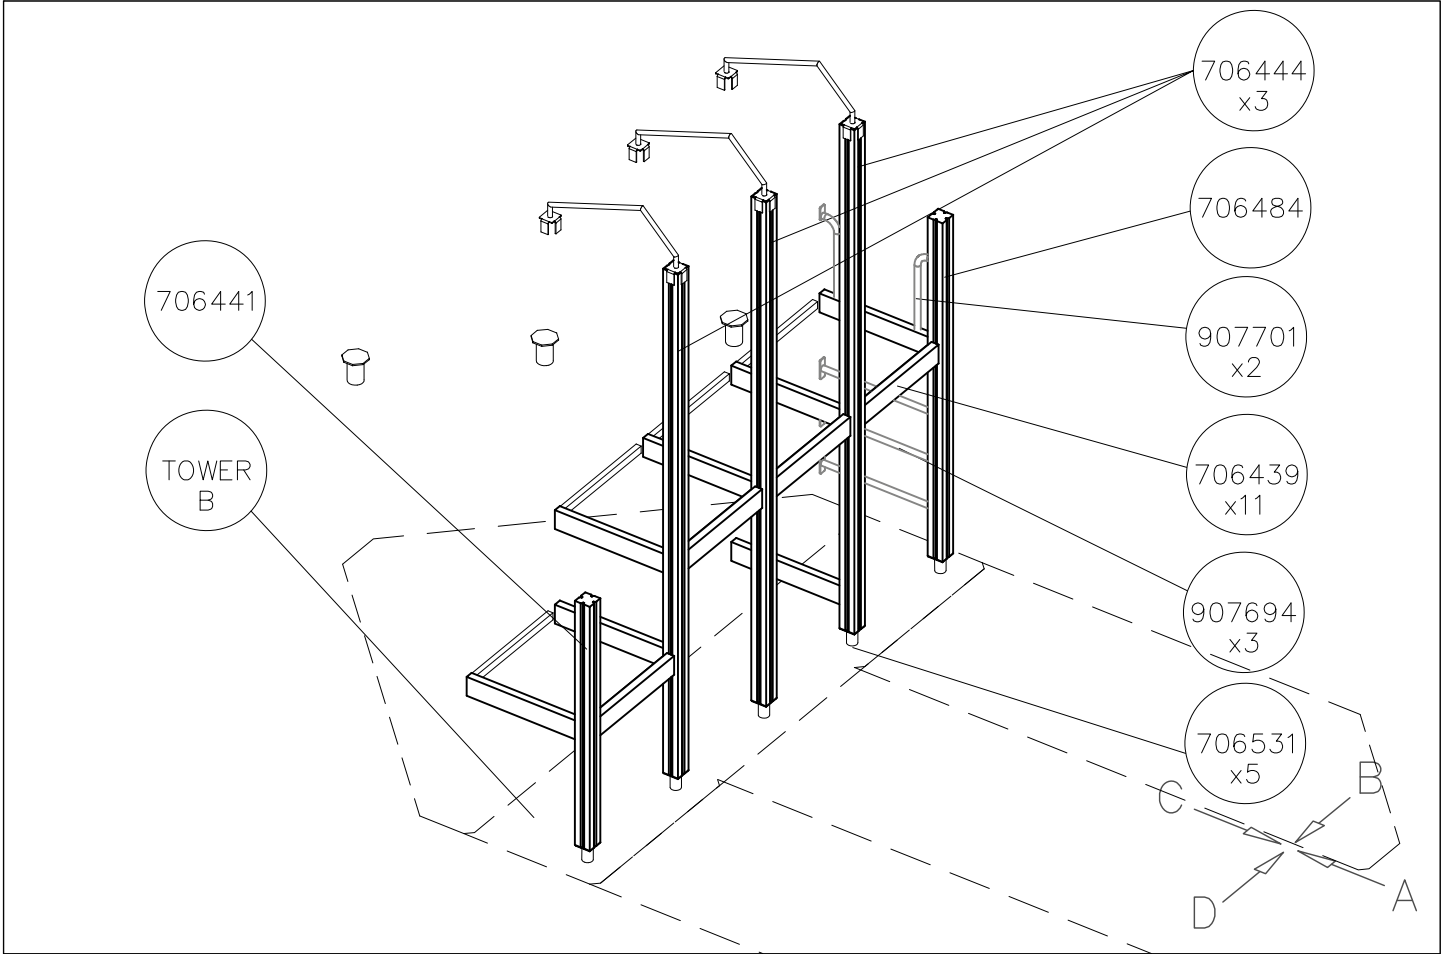

- EN/AS Impact Area 66.5 m²
- - - Falling Space 75.8 m²
Max Falling Height 1470 mm

-

<p>DET 1</p> 	<p>DET 2</p> 	<p>DET 3</p> 	<p>DET 4</p> 
<p>DET 5</p> 	<p>DET 6</p> 	<p>DET 7</p> 	<p>DET 8</p> 

DATE: 13.2.2024