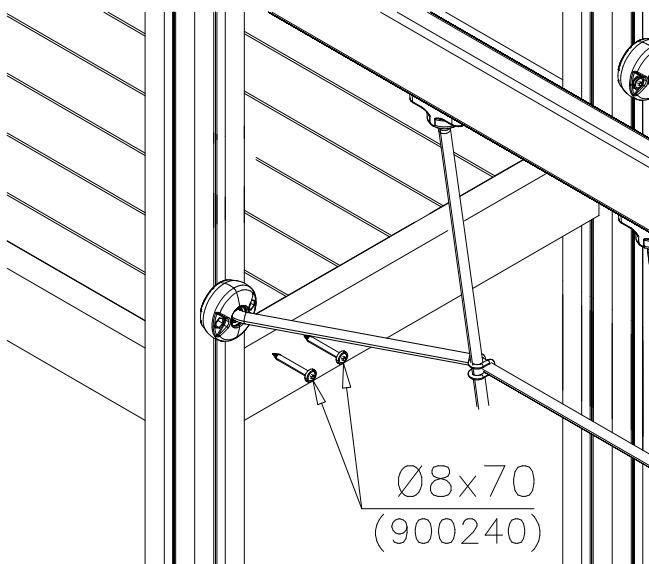

DET 6

① 903176	PCS	② 909850	PCS
	4		4
		M8x25	
③ 909256	PCS	④ 909633	PCS
	8		4
Ø16/8.4x1.6		M8	
⑤ 980123	PCS		PCS
	4		
Ø7x60			

*Note:

No gaps between:
8–25mm
89–230mm

COLOR OPTIONS

-701	BLUE
-702	YELLOW
-703	LIME
-704	DARK GRAY
-705	LIGHT GRAY
-706	RED
-707	GREEN
-708	FUXIA