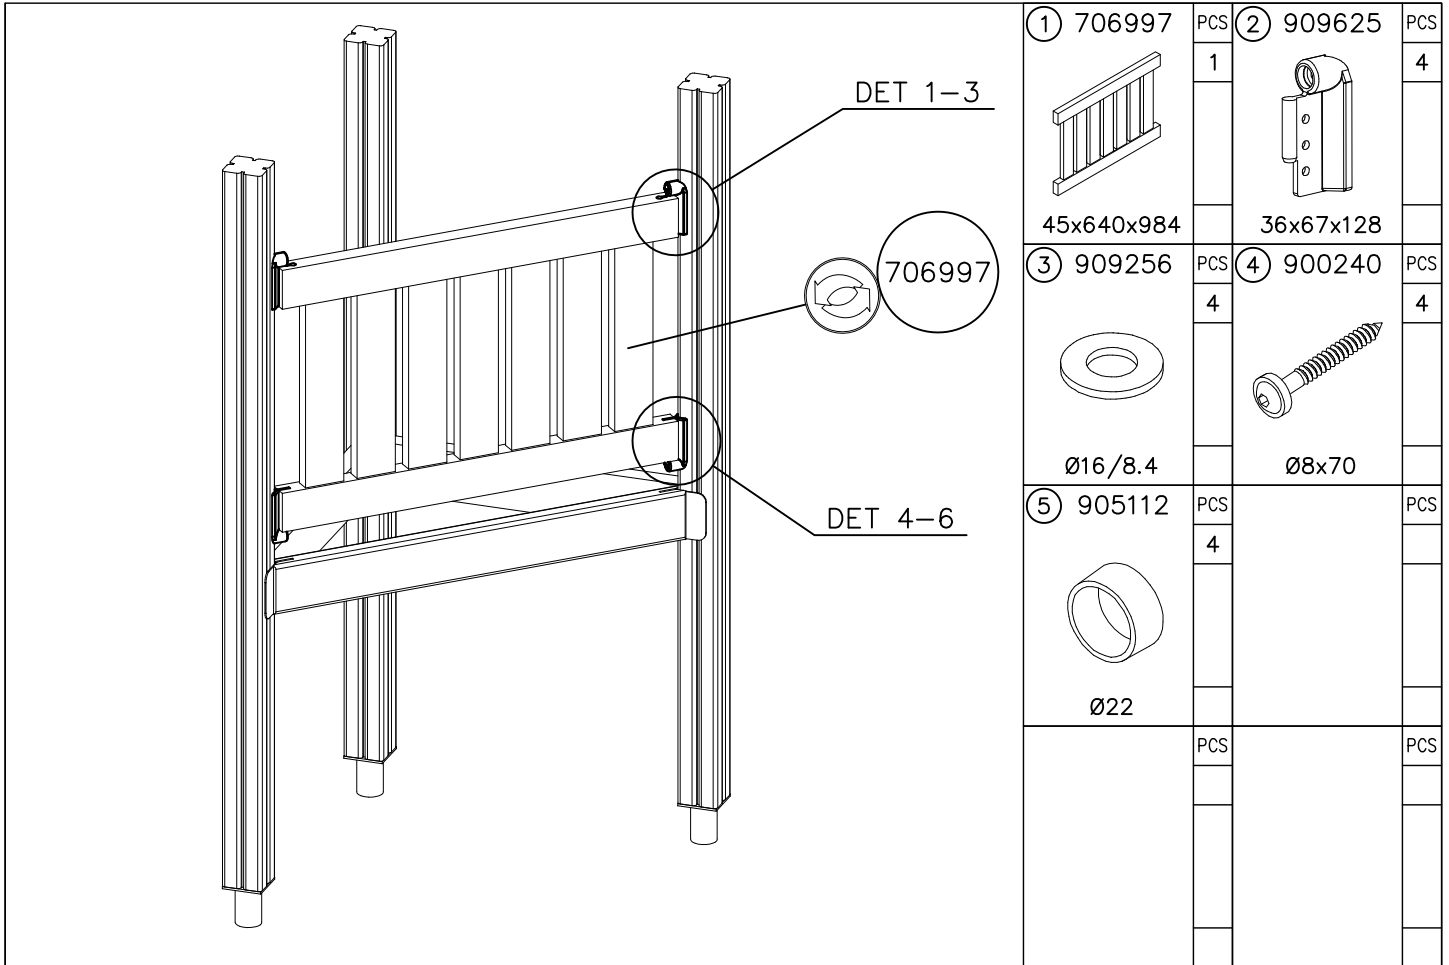

DET 8

WOODEN WALL OPTIONS

  706997 45x640x984	706997-605	DARK GRAY
	706997-606	GRAY
	706997-607	RED
	706997-608	BLUE
	706997-609	GREEN
	706997-610	YELLOW
	706997-611	LIME
	706997-612	FUXIA