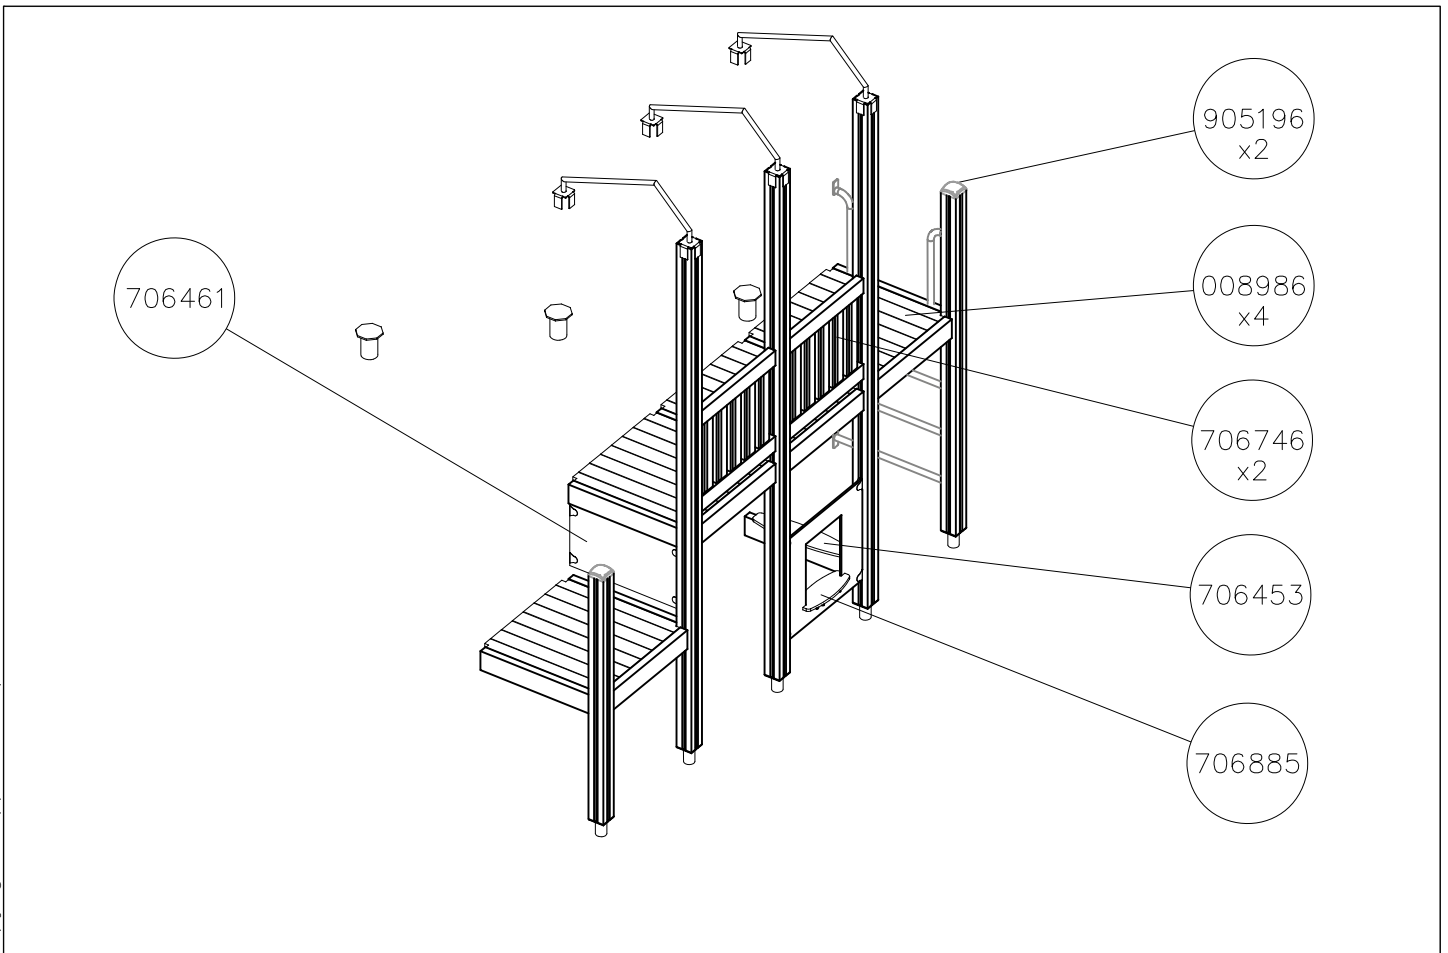

- EN/AS Impact Area 66.5 m²
- - - Falling Space 75.8 m²
Max Falling Height 1470 mm

-

<p>DET 1</p> 	<p>DET 2</p> 	<p>DET 3</p> 	<p>DET 4</p> 
<p>DET 5</p> 	<p>DET 6</p> 	<p>DET 7</p> 	<p>DET 8</p> 

DATE: 13.2.2024

DATE: 13.2.2024

DATE: 13.2.2024

1:50

DATE: 13.2.2024

1:50

Max Falling Height 1470 mm

LAPPSET®
DEEP FOUNDATION

FOOT