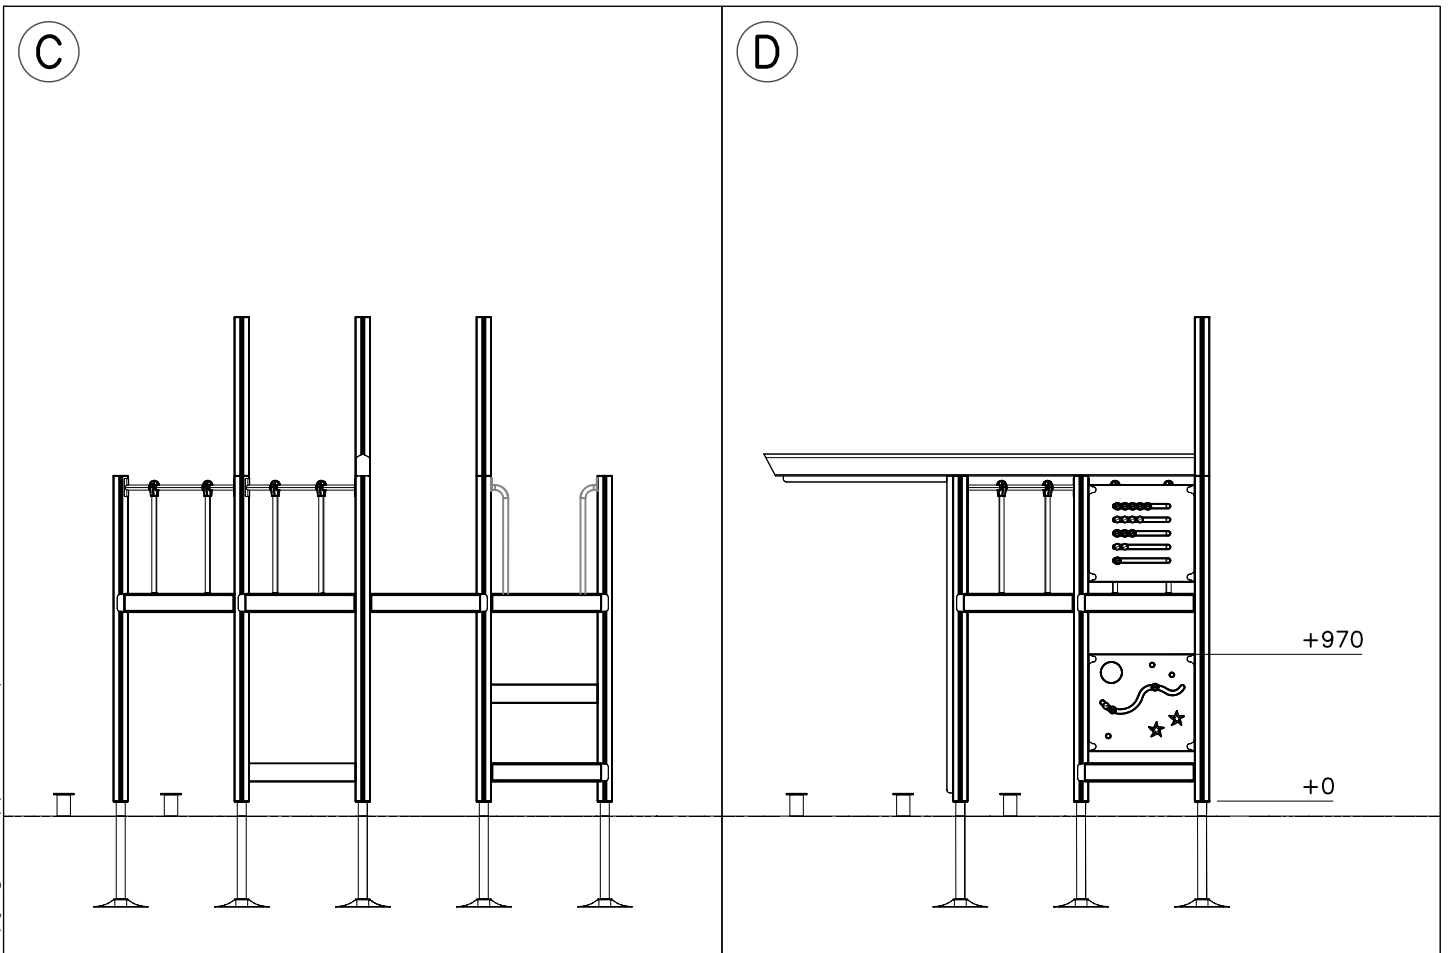

- EN/AS Impact Area 66.5 m²
- - - Falling Space 75.8 m²
Max Falling Height 1470 mm

-

<p>DET 1</p> 	<p>DET 2</p> 	<p>DET 3</p> 	<p>DET 4</p> 
<p>DET 5</p> 	<p>DET 6</p> 	<p>DET 7</p> 	<p>DET 8</p> 

DATE: 13.2.2024