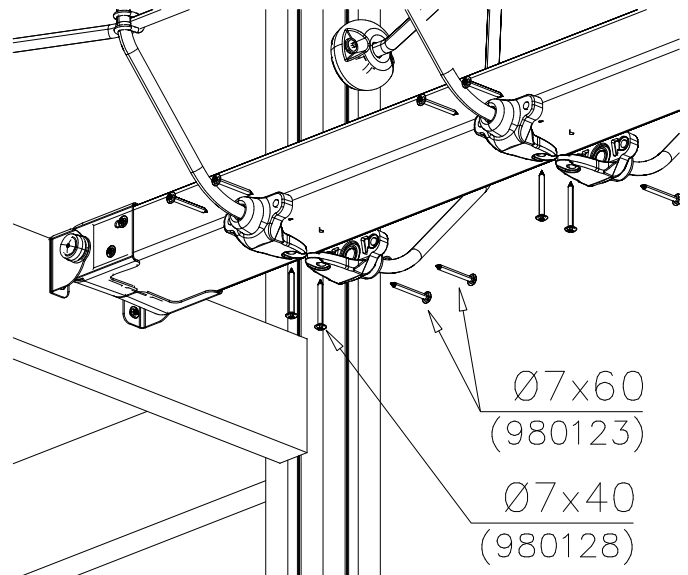

DET 6

① 903176	PCS	② 909850	PCS
	4		4
		M8x25	
③ 909256	PCS	④ 909633	PCS
	8		4
Ø16/8.4x1.6		M8	
⑤ 980123	PCS		PCS
	4		
Ø7x60			

*Note:

No gaps between:
8–25mm
89–230mm

COLOR OPTIONS

-701	BLUE
-702	YELLOW
-703	LIME
-704	DARK GRAY
-705	LIGHT GRAY
-706	RED
-707	GREEN
-708	FUXIA