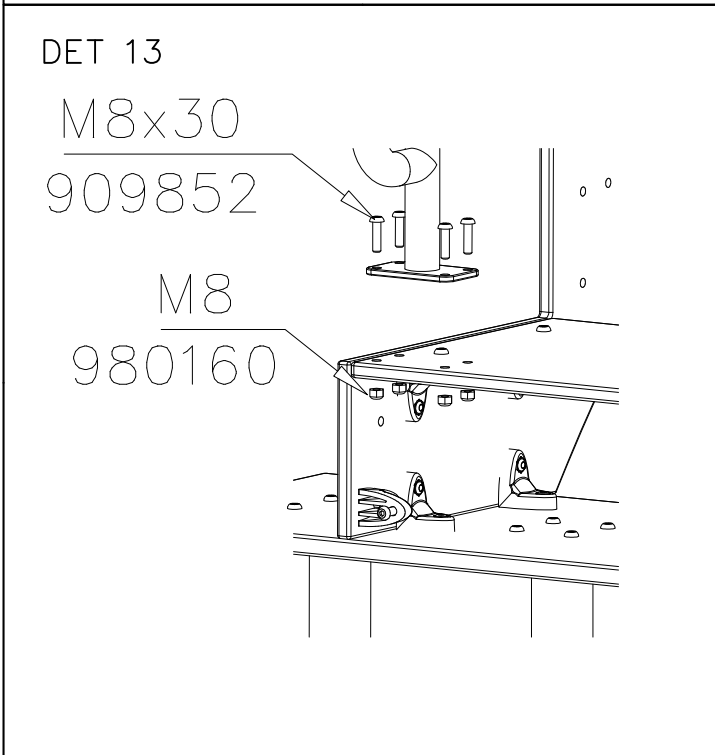

- EN/AS Impact Area 66.5 m²
- - - Falling Space 75.8 m²
Max Falling Height 1470 mm

-

<p>DET 1</p> 	<p>DET 2</p> 	<p>DET 3</p> 	<p>DET 4</p> 
<p>DET 5</p> 	<p>DET 6</p> 	<p>DET 7</p> 	<p>DET 8</p> 

DATE: 13.2.2024

DATE: 13.2.2024

DATE: 13.2.2024

1:50

DATE: 13.2.2024

1:50

Max Falling Height 1470 mm

LAPPSET®
DEEP FOUNDATION

FOOT