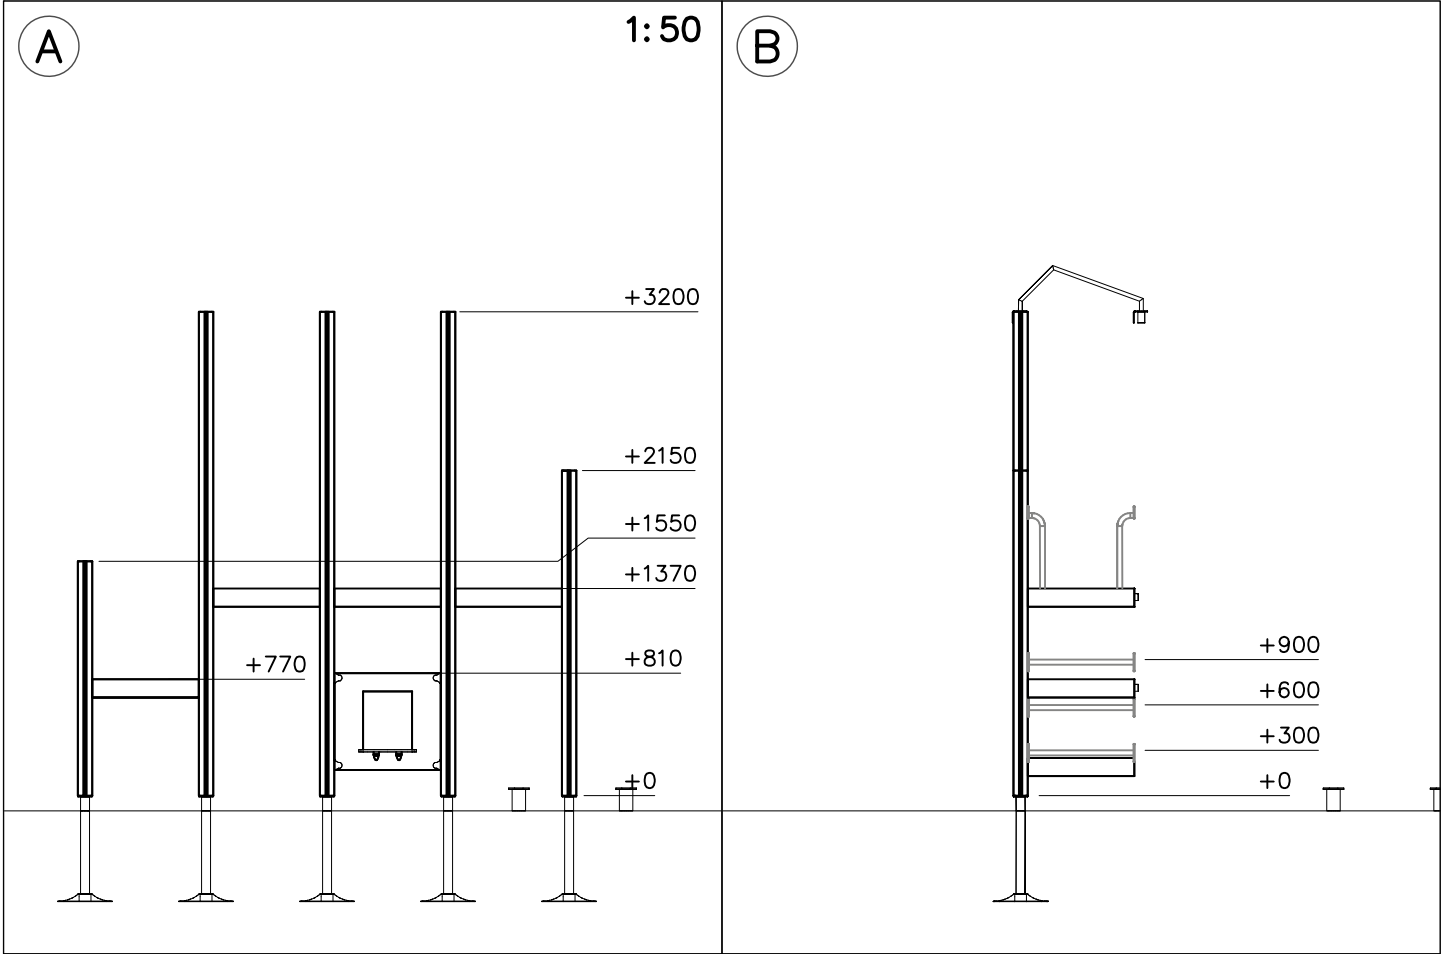

- EN/AS Impact Area 66.5 m²
- - - Falling Space 75.8 m²
Max Falling Height 1470 mm

-

<p>DET 1</p> 	<p>DET 2</p> 	<p>DET 3</p> 	<p>DET 4</p> 
<p>DET 5</p> 	<p>DET 6</p> 	<p>DET 7</p> 	<p>DET 8</p> 

DATE: 13.2.2024