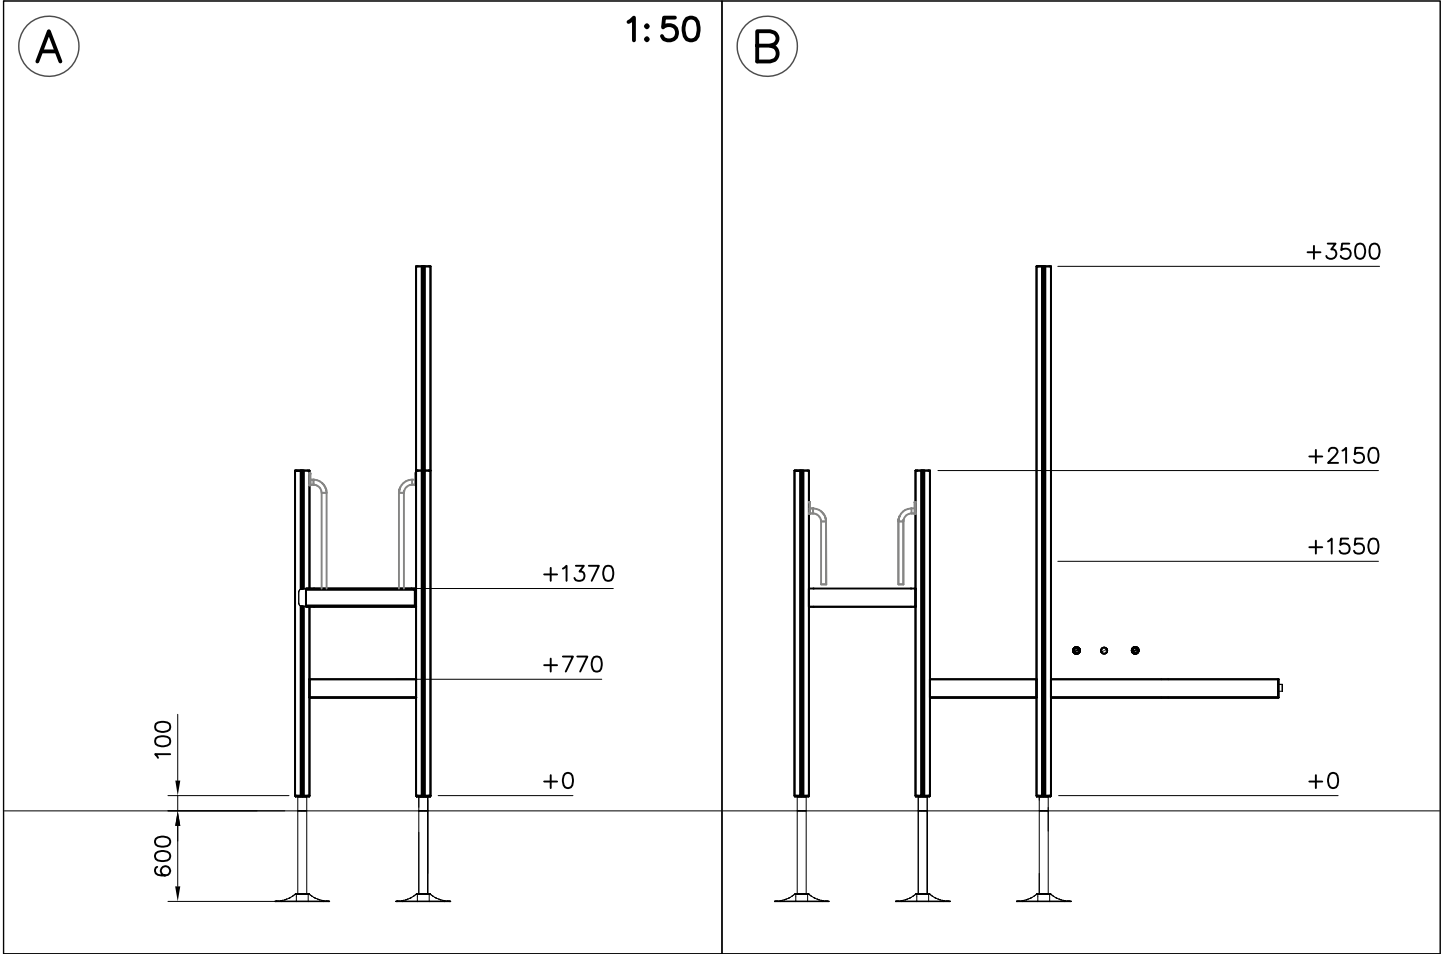

- EN/AS Impact Area 66.5 m²
- - - Falling Space 75.8 m²
Max Falling Height 1470 mm

-

<p>DET 1</p> 	<p>DET 2</p> 	<p>DET 3</p> 	<p>DET 4</p> 
<p>DET 5</p> 	<p>DET 6</p> 	<p>DET 7</p> 	<p>DET 8</p> 

DATE: 13.2.2024

DATE: 13.2.2024

DATE: 13.2.2024

1:50

DATE: 13.2.2024

1:50

Max Falling Height 1470 mm

LAPPSET®
DEEP FOUNDATION

FOOT