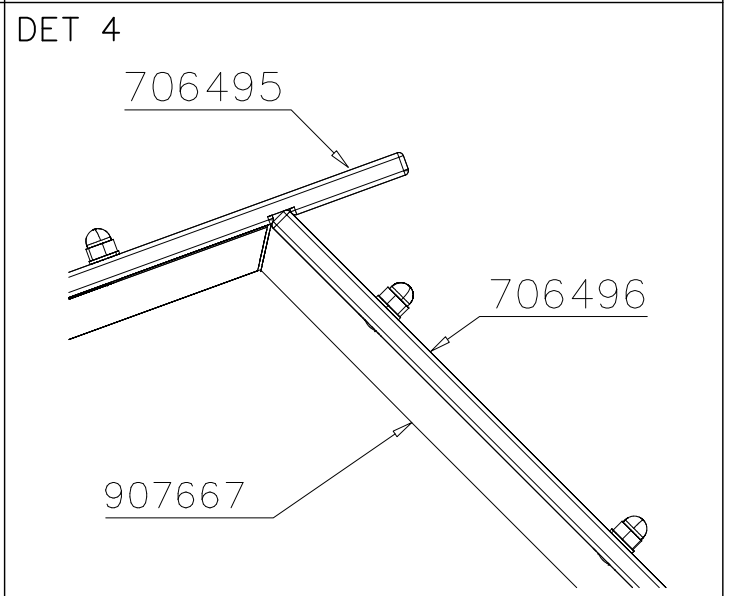

15x145x380	

SLIDE OPTIONS

+1470

904451 GRAY
 904847 YELLOW

+870

905833 GRAY
 905834 YELLOW

WALL OPTIONS

RIGHT