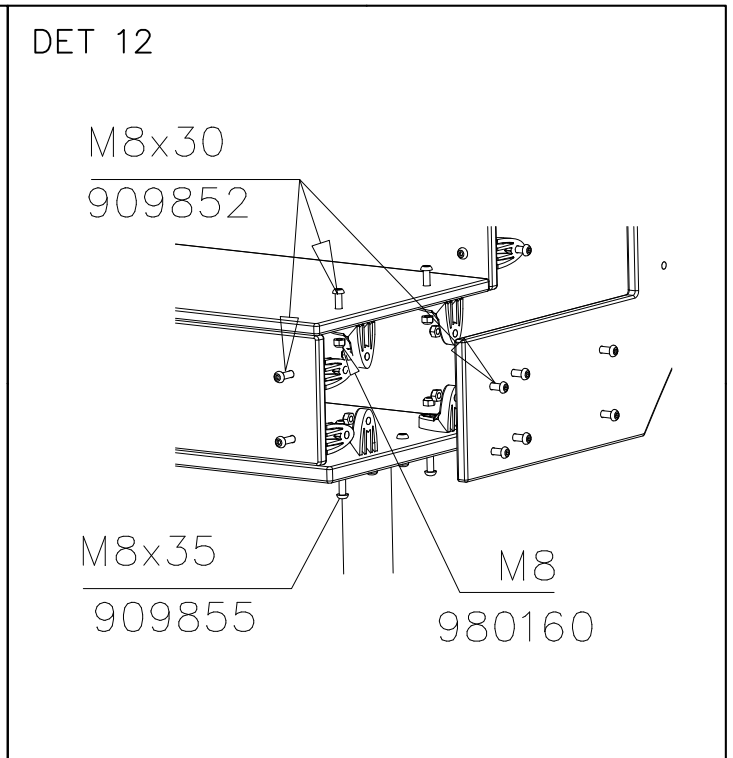

- EN/AS Impact Area 66.5 m²
- - - Falling Space 75.8 m²
Max Falling Height 1470 mm

-

<p>DET 1</p> 	<p>DET 2</p> 	<p>DET 3</p> 	<p>DET 4</p> 
<p>DET 5</p> 	<p>DET 6</p> 	<p>DET 7</p> 	<p>DET 8</p> 

DATE: 13.2.2024

DATE: 13.2.2024

DATE: 13.2.2024

1:50

DATE: 13.2.2024

1:50

Max Falling Height 1470 mm

LAPPSET®
DEEP FOUNDATION

FOOT