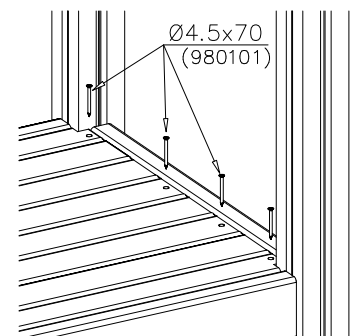

Naulanauha kannatinlistan puolelle.
Nail list to the bottom.