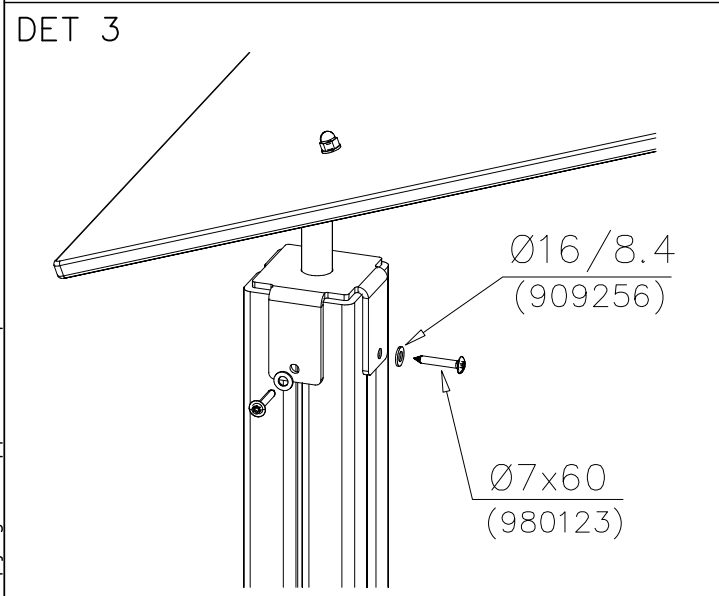

15x145x380	

SLIDE OPTIONS

+1470

904451 GRAY
 904847 YELLOW

+870

905833 GRAY
 905834 YELLOW

WALL OPTIONS

RIGHT