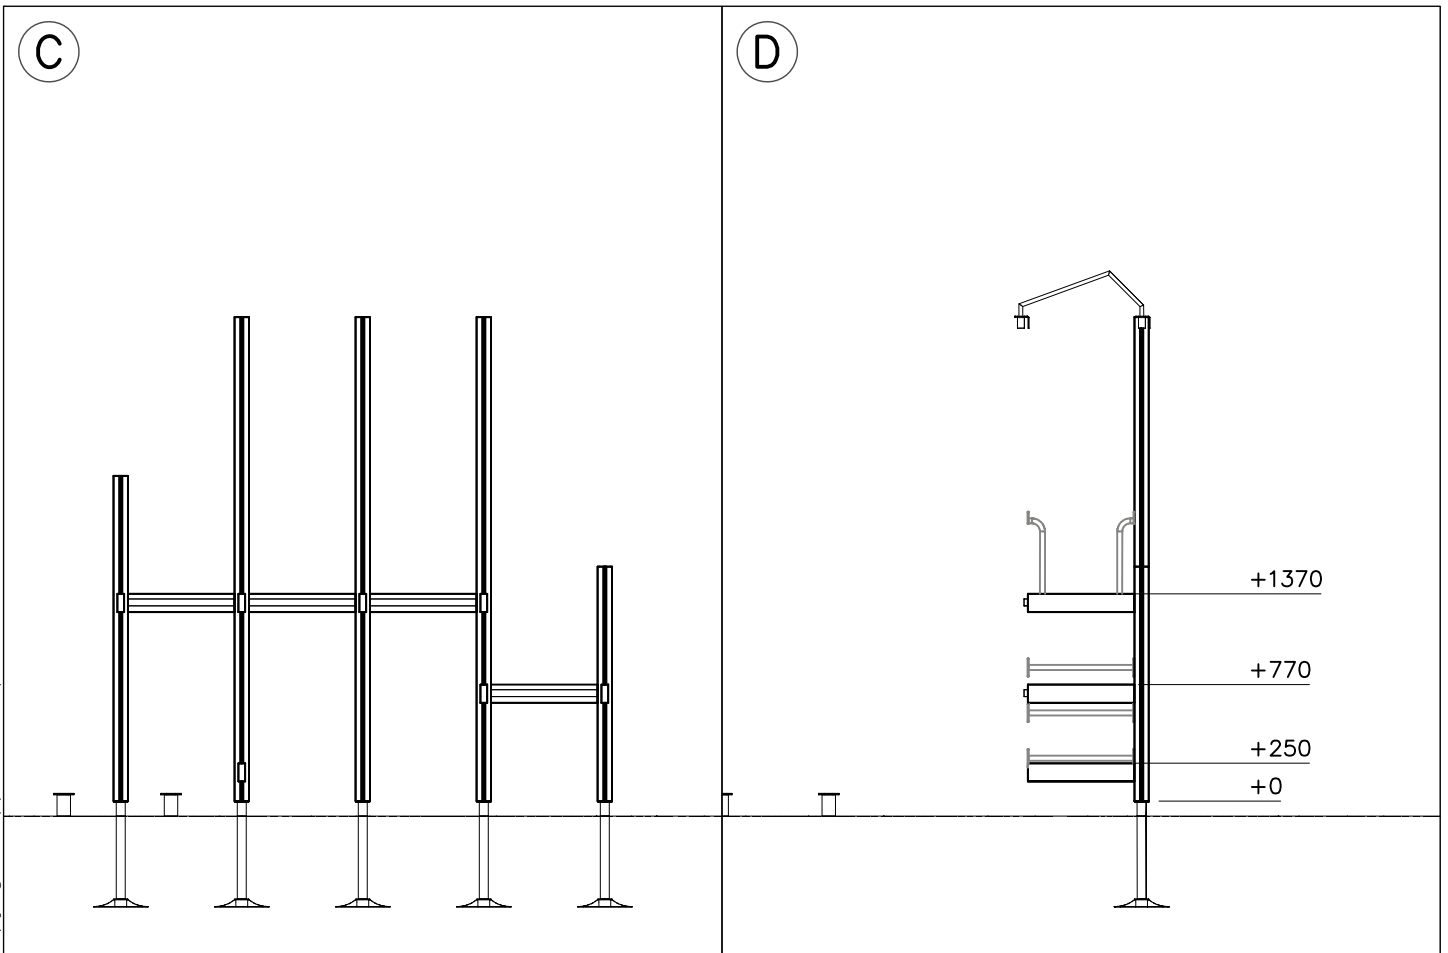

- EN/AS Impact Area 66.5 m²
- - - Falling Space 75.8 m²
Max Falling Height 1470 mm

-

<p>DET 1</p> 	<p>DET 2</p> 	<p>DET 3</p> 	<p>DET 4</p> 
<p>DET 5</p> 	<p>DET 6</p> 	<p>DET 7</p> 	<p>DET 8</p> 

DATE: 13.2.2024