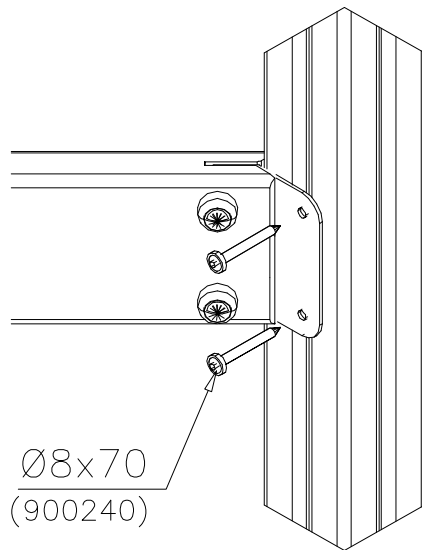

DET 3

BOOM OPTIONS		
706510	706510-602	DARK BROWN
	706510-603	LIGHT BROWN
45x120x1030	706510-604	LIGHT GRAY

DET 1

DET 2 M8x60
 (909866)

DET 3

① 706475	PCS	② 980128	PCS
	1		6
		Ø7x40	
③ 909256	PCS		PCS
	6		
		Ø16/8.4	
	PCS		PCS
	PCS		PCS