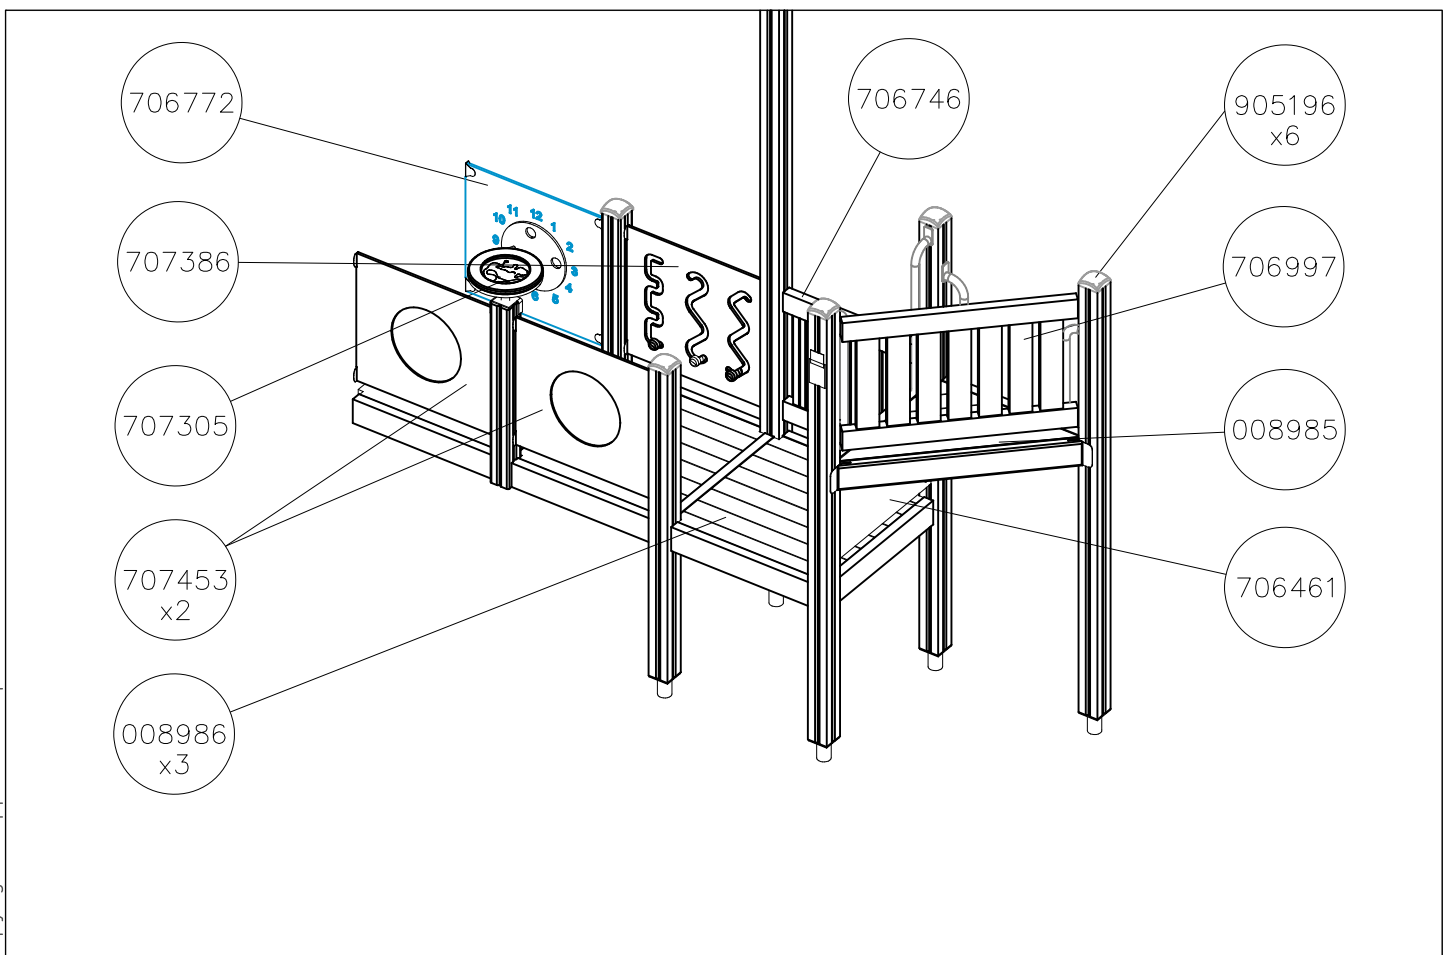

DATE: 13.2.2024