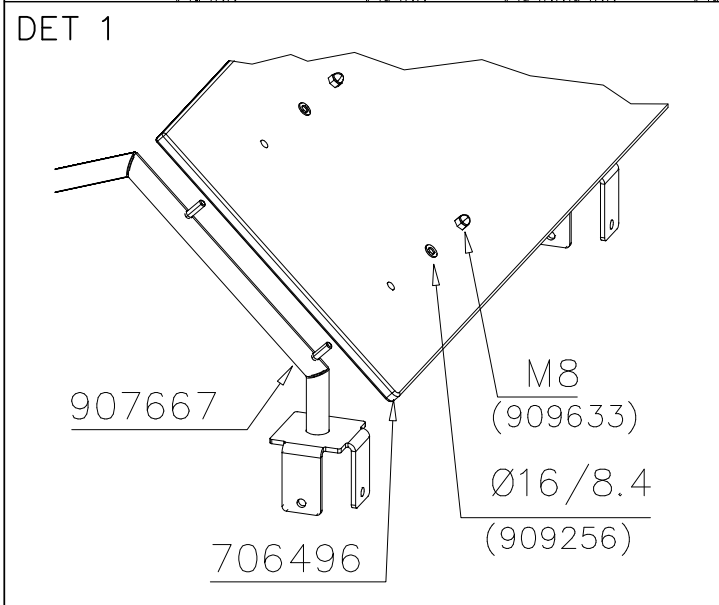

15x145x380	

SLIDE OPTIONS

+1470

904451 GRAY
 904847 YELLOW

+870

905833 GRAY
 905834 YELLOW

WALL OPTIONS

RIGHT