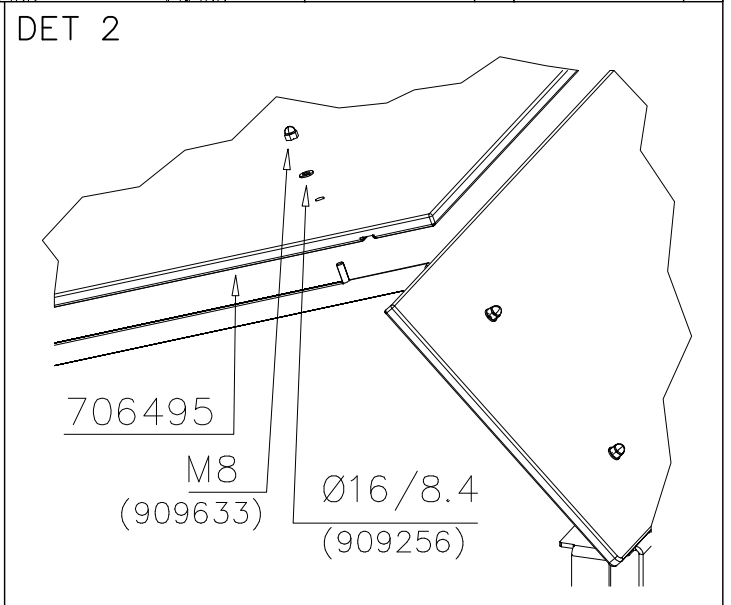

15x145x380	

SLIDE OPTIONS

+1470

904451 GRAY
 904847 YELLOW

+870

905833 GRAY
 905834 YELLOW

WALL OPTIONS

RIGHT