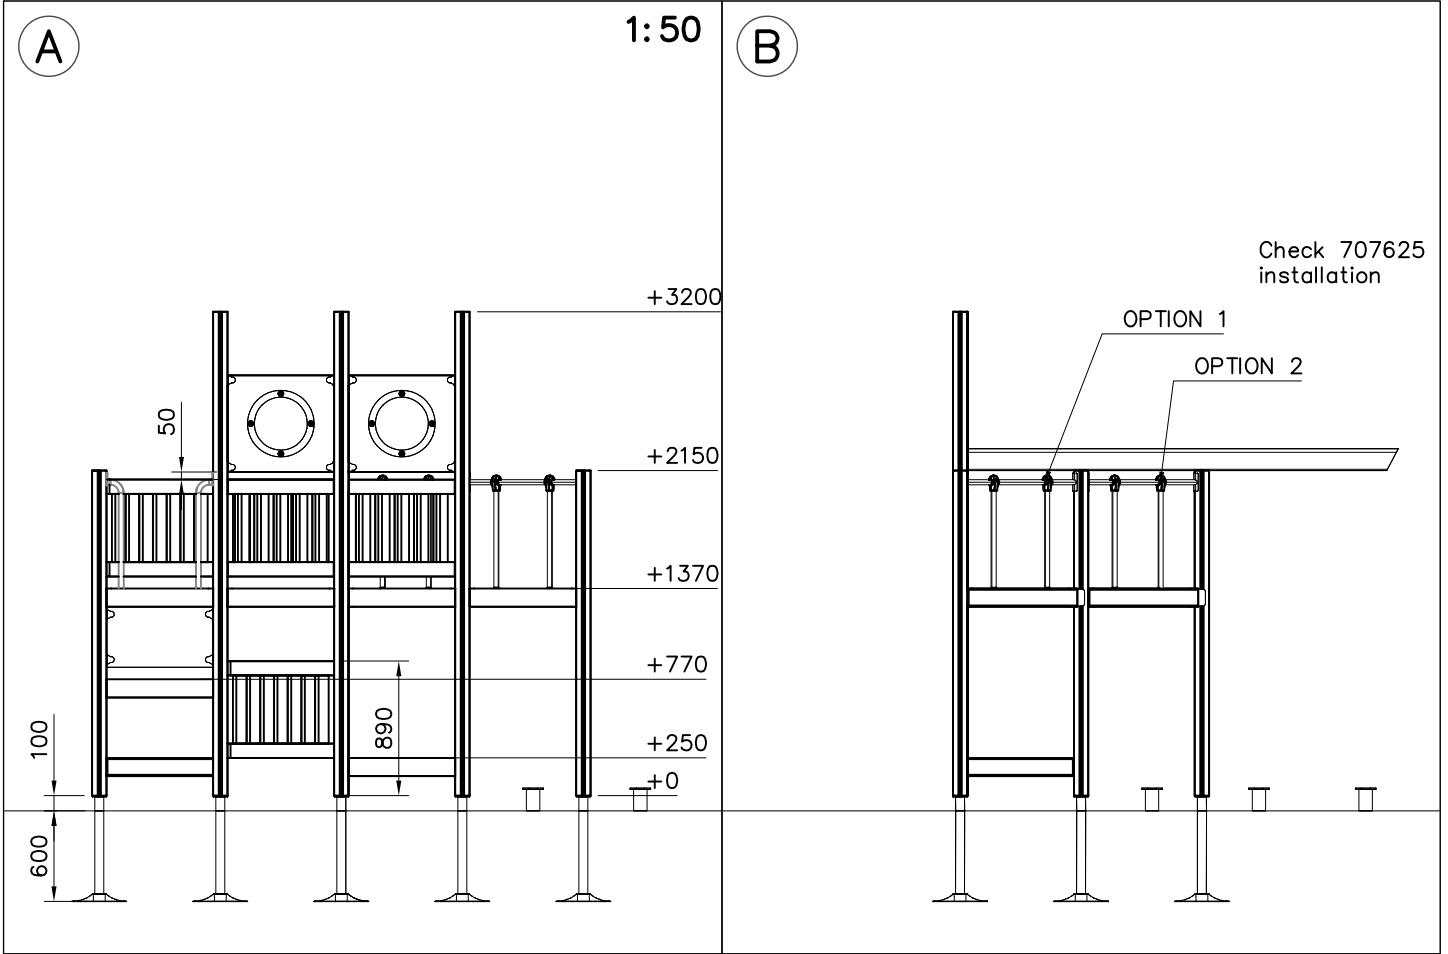

- EN/AS Impact Area 66.5 m²
- - - Falling Space 75.8 m²
Max Falling Height 1470 mm

-

<p>DET 1</p> 	<p>DET 2</p> 	<p>DET 3</p> 	<p>DET 4</p> 
<p>DET 5</p> 	<p>DET 6</p> 	<p>DET 7</p> 	<p>DET 8</p> 

DATE: 13.2.2024