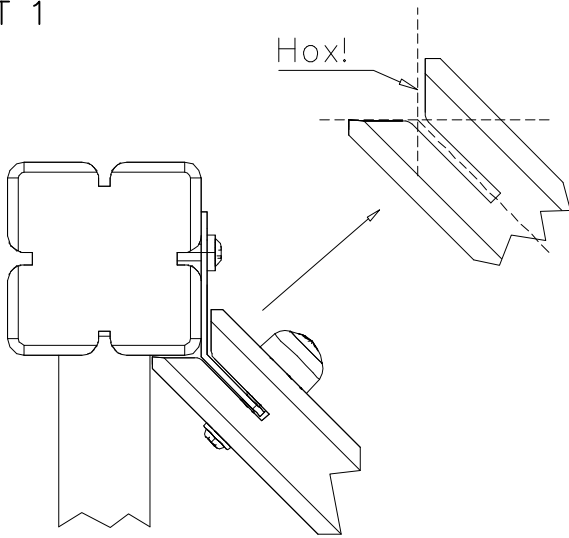

DET 3

BOOM OPTIONS		
706510	706510-602	DARK BROWN
	706510-603	LIGHT BROWN
45x120x1030	706510-604	LIGHT GRAY

DET 1

DET 2 M8x60
 (909866)

DET 3

① 706475	PCS	② 980128	PCS
	1		6
		Ø7x40	
③ 909256	PCS		PCS
	6		
		Ø16/8.4	
	PCS		PCS
	PCS		PCS