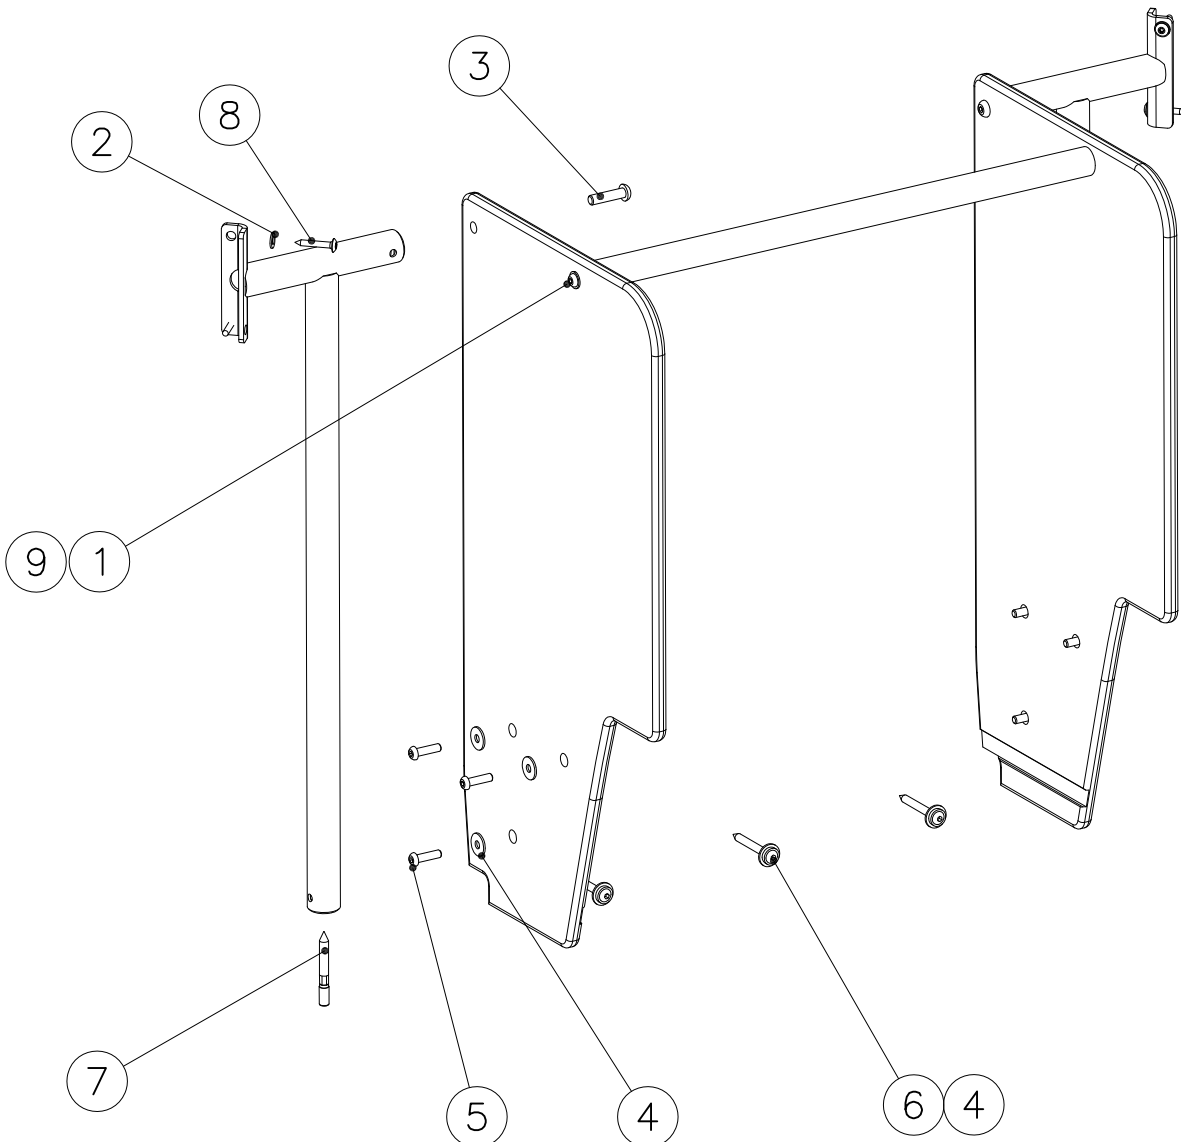

LAPPSET

80MD

DIAGONAL SLIDE PLASTIC

DATE: 21.9.2016

2(5)

○ SLIDE  +1470	PCS 1	○ SLIDE  +870	PCS 1	○ 706560  RIGHT	PCS 1	○ 706561  LEFT	PCS 1	○ 907692  Ø34x598	PCS 2	○ 901868  Ø34x598	PCS 1
① 909876  M8x40	PCS 2	② 909256  Ø16/8.4	PCS 4	③ 907727  M10x40	PCS 2	④ 980152  Ø24/8.4	PCS 9	⑤ 909852  M8x30	PCS 6	⑥ 900240  Ø8x70	PCS 3
⑦ 900727  M10x80	PCS 2	⑧ 980128  Ø7x40	PCS 4	⑨ 999561  GLUE 4101 ergo 10'g 10g	PCS 1						