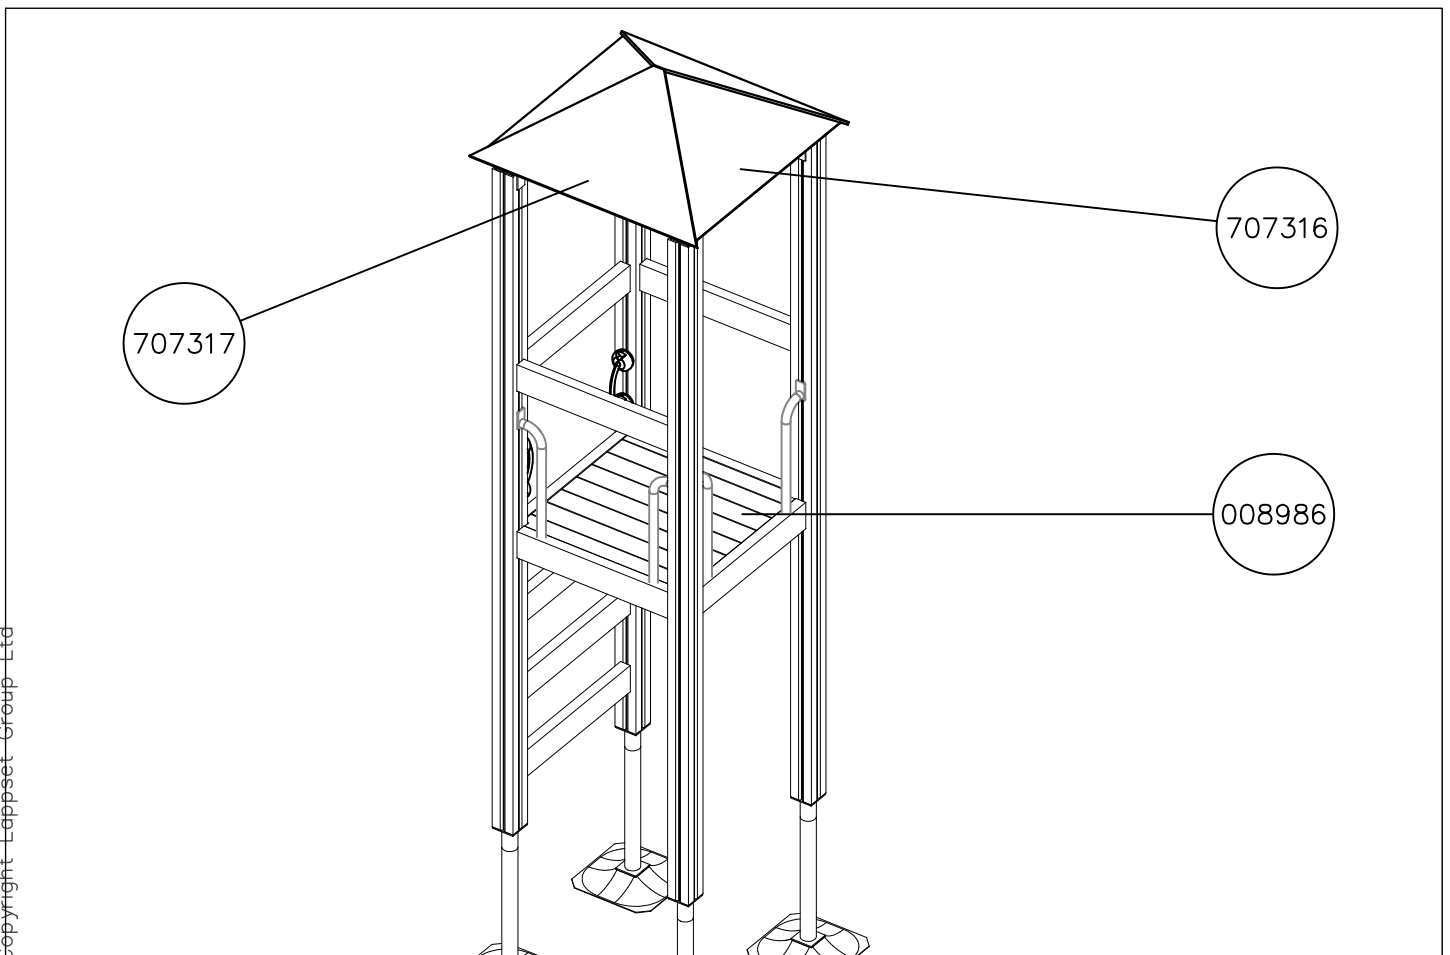

- EN/AS Impact Area 65.9 m²
- - - - Falling Space 68.9 m²
Max Falling Height 1900 mm

— EN/AS Impact Area 65.9 m²
 - - - Falling Space 68.9 m²
 Max Falling Height 1900 mm

DET 1

DET 2

DET 3

DET 4

DET 5

DET 6