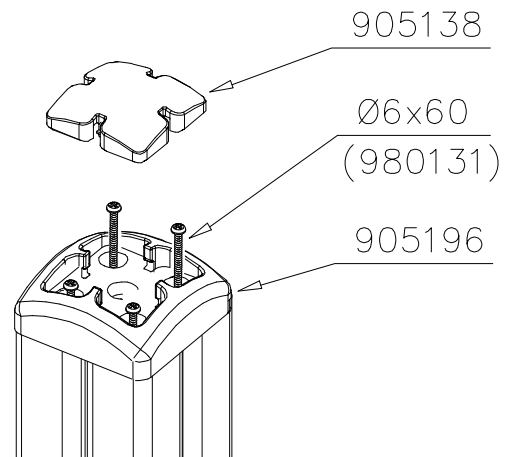

- EN/AS Impact Area 65.9 m²
- - - - Falling Space 68.9 m²
Max Falling Height 1900 mm

— EN/AS Impact Area 65.9 m²
 - - - Falling Space 68.9 m²
 Max Falling Height 1900 mm

DET 1

DET 2

DET 3

DET 4

DET 5

DET 6