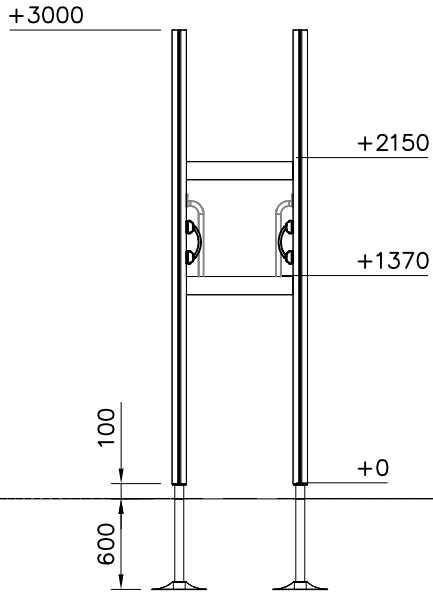

DATE: 5.10.2021

1:50

A