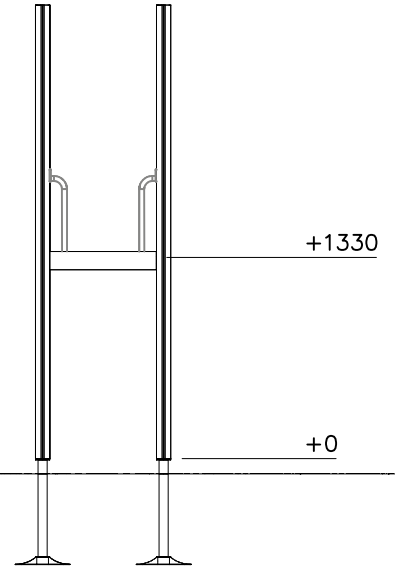

DATE: 5.10.2021

1:50

A

B

C

D