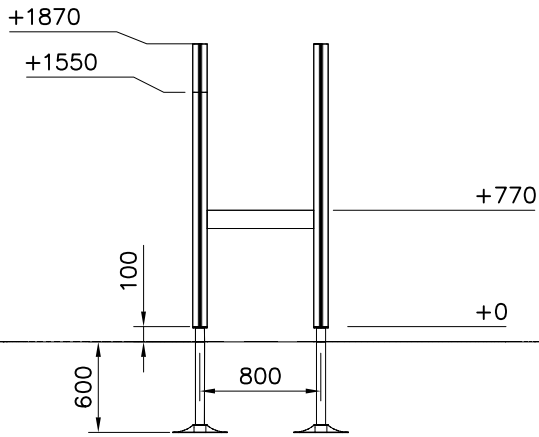

DATE: 5.10.2021

1:50

A

B