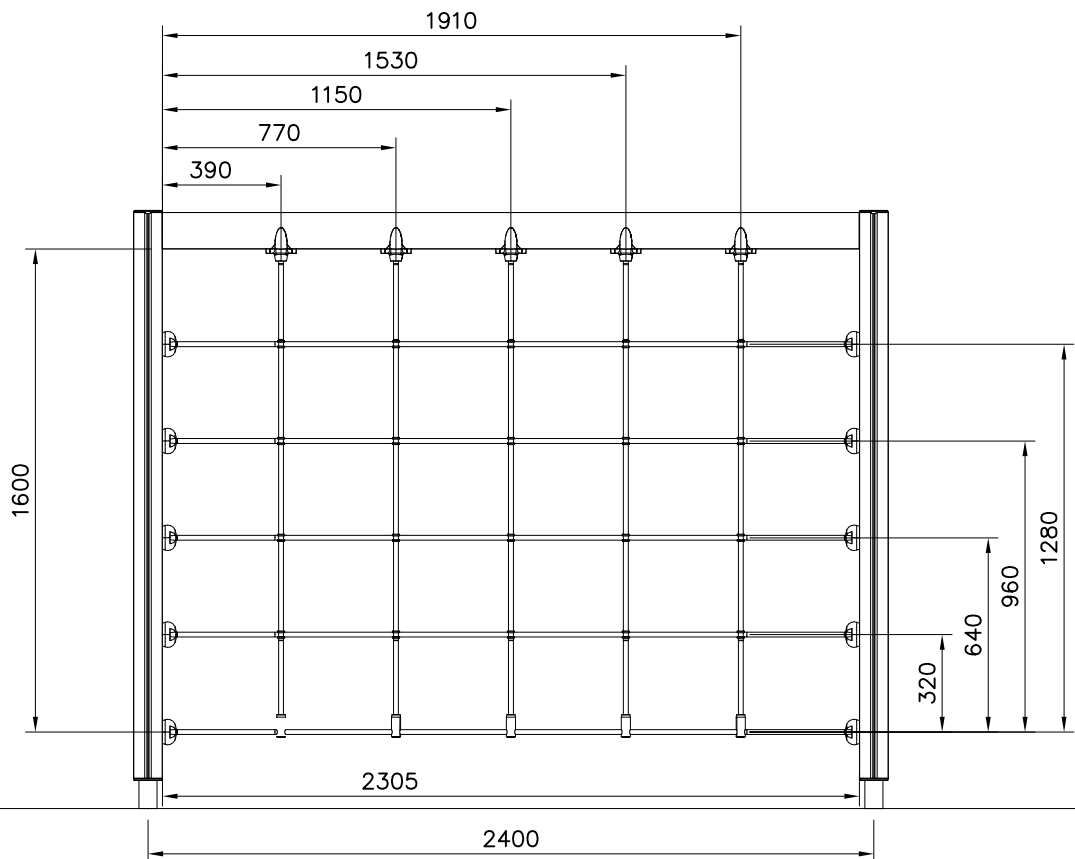

DET 5

DET 6

① 707285	PCS	② 900240	PCS
	1		20
1600x2305		Ø8x70	
③ 980128	PCS	④ 980123	PCS
	5		10
Ø7x40		Ø7x60	
	PCS		PCS
	PCS		PCS

1:25

NET OPTIONS

707285

1600x2305

- | | |
|------------|--------|
| 707285-301 | BLUE |
| 707285-302 | RED |
| 707285-303 | BEIGE |
| 707285-304 | GREY |
| 707285-305 | BLACK |
| 707285-306 | YELLOW |