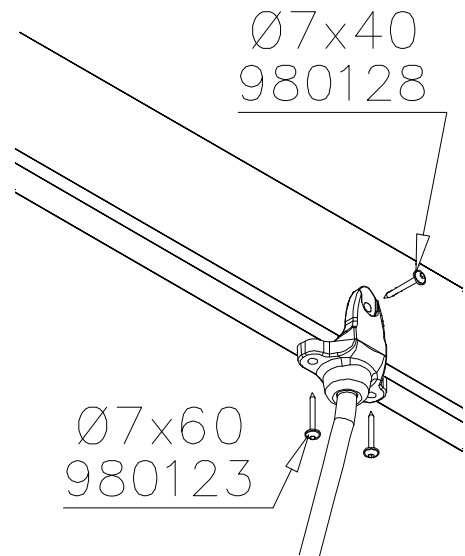

- EN/AS Impact Area 65.9 m²
- - - - Falling Space 68.9 m²
Max Falling Height 1900 mm

— EN/AS Impact Area 65.9 m²
 - - - Falling Space 68.9 m²
 Max Falling Height 1900 mm

DET 1

DET 2

DET 3

DET 4

DET 5

DET 6