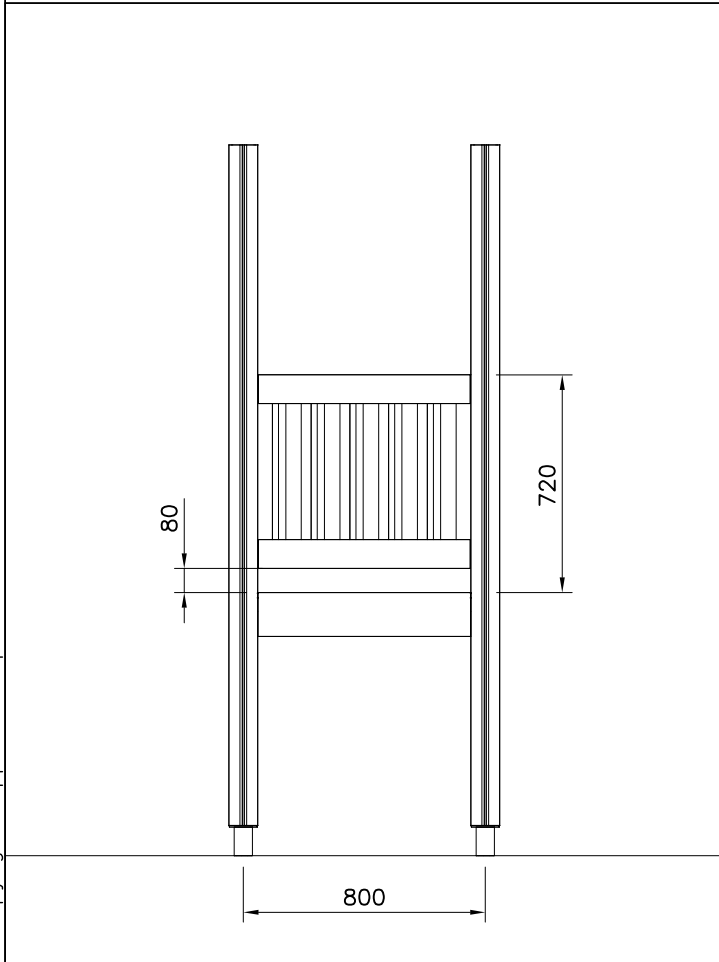

BOOM OPTIONS		
706510	706510-602	DARK BROWN
	706510-603	LIGHT BROWN
45x120x1030	706510-604	LIGHT GRAY

DET 1

DET 2 M8x60
 (909866)

DET 3

① 706746	PCS	② 909530	PCS
	1		4
45x640x701		55.9x127.5	
③ 900240	PCS	④ 980151	PCS
	4		4
Ø8x70		Ø16/8.4x1.6	
⑤ 905112	PCS		PCS
	4		
Ø22			
	PCS		PCS