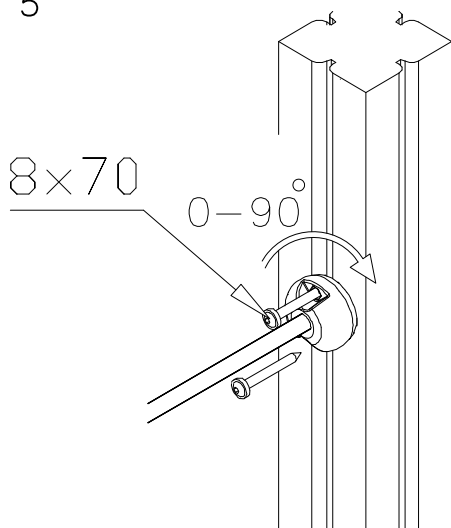

- EN/AS Impact Area 65.9 m²
- - - - Falling Space 68.9 m²
Max Falling Height 1900 mm

— EN/AS Impact Area 65.9 m²
 - - - Falling Space 68.9 m²
 Max Falling Height 1900 mm

DET 1

DET 2

DET 3

DET 4

DET 5

DET 6