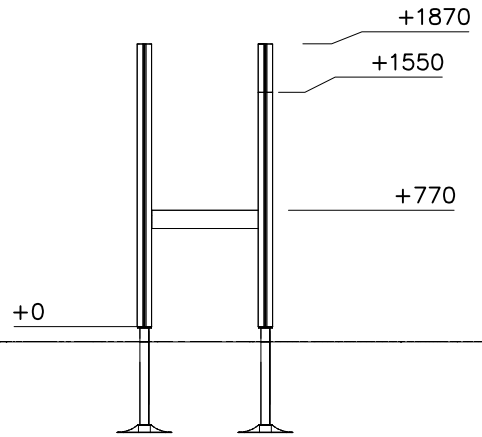

DATE: 5.10.2021

1:50

A

B