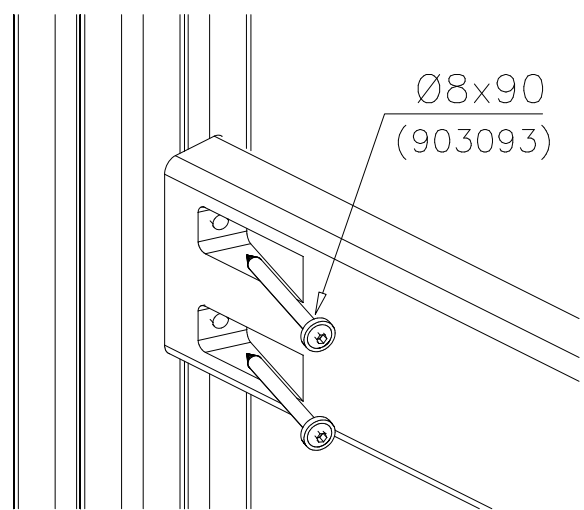

- EN/AS Impact Area 65.9 m²
- - - - Falling Space 68.9 m²
Max Falling Height 1900 mm

— EN/AS Impact Area 65.9 m²
 - - - Falling Space 68.9 m²
 Max Falling Height 1900 mm

DET 1

DET 2

DET 3

DET 4

DET 5

DET 6