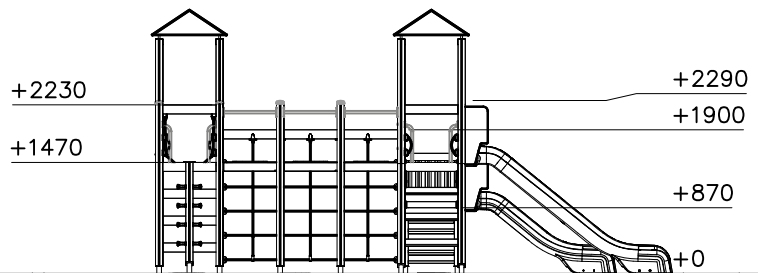

LAPPSET®

CLOVER

ASENNUSOHJE
MONTERINGSANSVISNING
INSTALLATION INSTRUCTION
AUFBAUANLEITUNG
NOTICE D'INSTALLATION

DATE: 5.10.2021

Q15857

DATE: 27.9.2021

008986  750x750	PCS 4	702286  65x65	PCS 1	702339  118x78	PCS 1	703130  	PCS 1	703133  	PCS 1	706439  L 704	PCS 28
706441  93x93x1550	PCS 2	706443  32x45x702	PCS 8	706453  15x145x600	PCS 5	706484  93x93x2150	PCS 8	706505  35x70x730	PCS 4	706510  45x120x1030	PCS 3
706511  93x93x1870	PCS 2	706531  FASTENER KIT	PCS 22	706535   FASTENER KIT	PCS 4	706538  15x765x370	PCS 3	706560-707  15x765x370	PCS 2	706561-707  15x765x370	PCS 2
706568  93x93x3000	PCS 8	706746  45x640x701	PCS 2	706748  SLIDE 80M	PCS 2	706980  10x80x745	PCS 2	707133  43x93x717	PCS 2	707145  43x93x717	PCS 2
707146-707  15x145x1153	PCS 4	707191  +870	PCS 1	707224  45x120x2480	PCS 1	707255  2340x800	PCS 2	707259-305  70x145x2235	PCS 2	707262  70x145x2235	PCS 1
707270  	PCS 1	707285-305  1600x2305	PCS 2	707287  	PCS 2	707295  L 2304	PCS 2	707315  	PCS 6	707316-707 	PCS 4
707317-707 	PCS 4	707329 	PCS 2	707732 	PCS 12	900240  Ø8x70	PCS 24	901868  Ø30x598	PCS 6	903093  Ø8x90	PCS 120

904451  +1470	PCS 1	905138  GRAY	PCS 12	905196  GRAY	PCS 12	905833  +870	PCS 1	907694-216  L 704	PCS 6	907701-216  Ø4x20	PCS 12
908021  3x212x214	PCS 4	908187-216  Ø6x60	PCS 2	908188-216  Ø6x60	PCS 8	909511  90x90x650	PCS 22	909519  50x380x380	PCS 22	980114  Ø4x20	PCS 8
980123  Ø7x60	PCS 20	980131  Ø6x60	PCS 48		PCS		PCS		PCS		PCS
	PCS		PCS		PCS		PCS		PCS		PCS
	PCS		PCS		PCS		PCS		PCS		PCS
	PCS		PCS		PCS		PCS		PCS		PCS
	PCS		PCS		PCS		PCS		PCS		PCS

- EN/AS Impact Area 65.9 m²
- - - - Falling Space 68.9 m²
Max Falling Height 1900 mm

— EN/AS Impact Area 65.9 m²
 - - - Falling Space 68.9 m²
 Max Falling Height 1900 mm

DET 1

DET 2

DET 3

DET 4

DET 5

DET 6