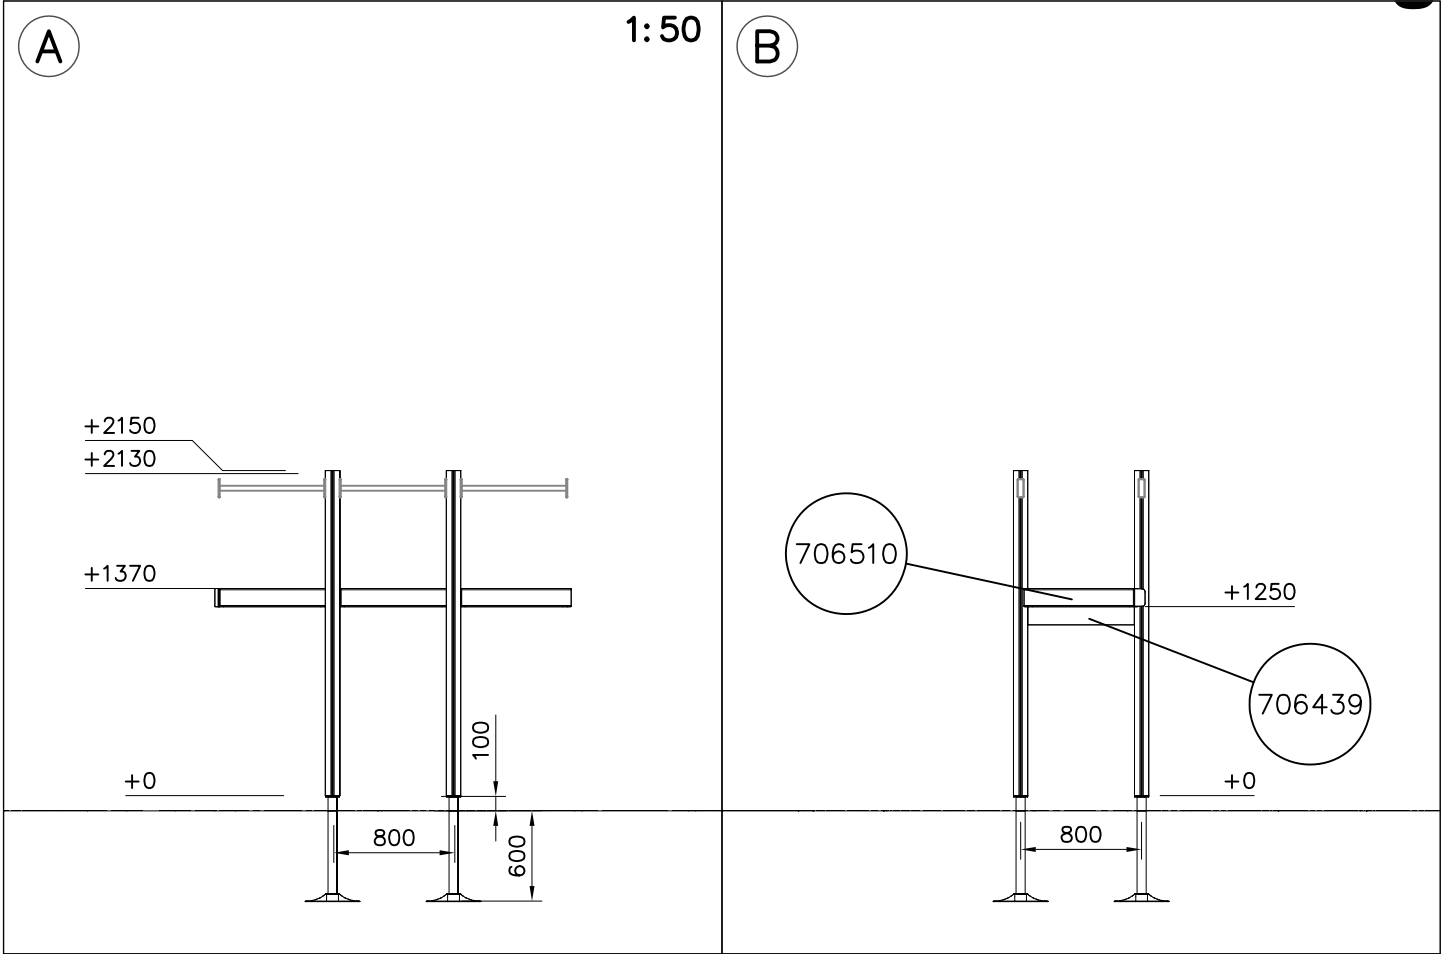

DATE: 5.10.2021

4