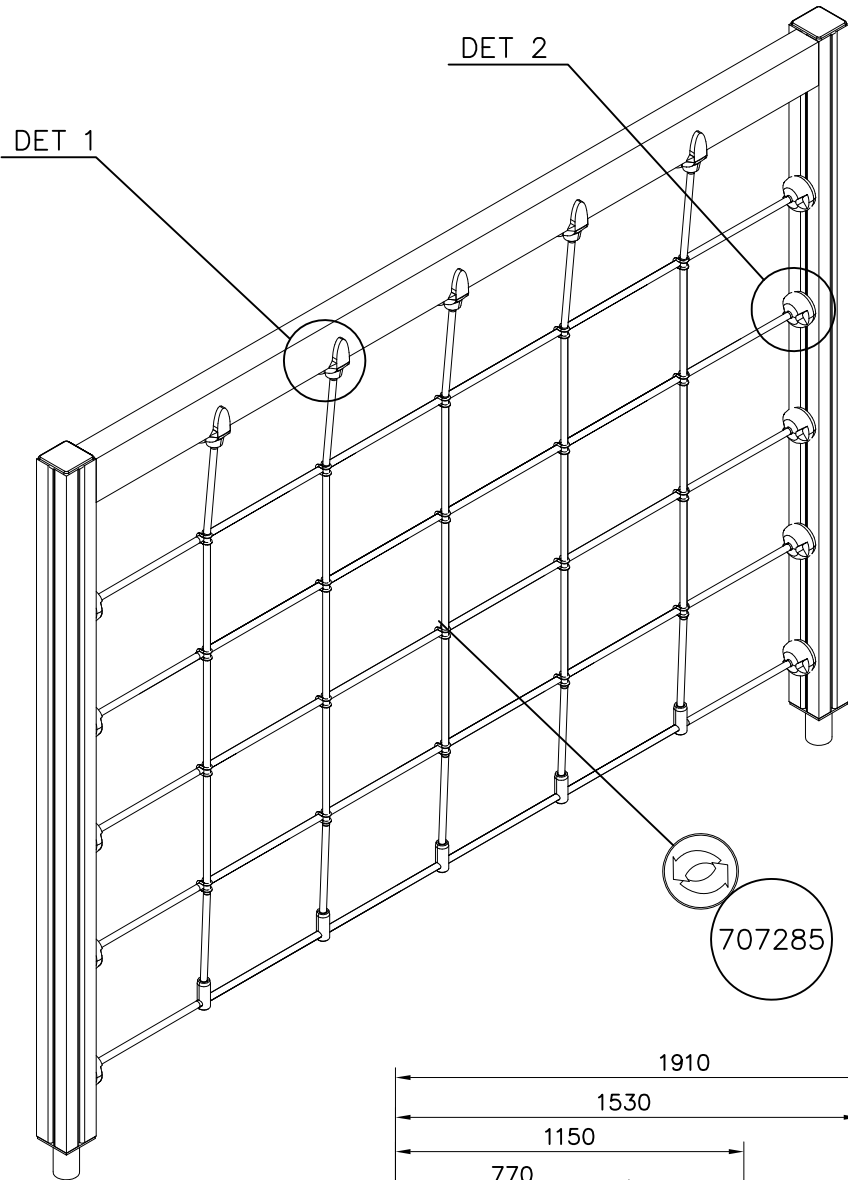

DET 5

DET 6

① 707285	PCS	② 900240	PCS
	1		20
1600x2305		Ø8x70	
③ 980128	PCS	④ 980123	PCS
	5		10
Ø7x40		Ø7x60	
	PCS		PCS
	PCS		PCS

1:25

NET OPTIONS

707285

1600x2305

- | | |
|------------|--------|
| 707285-301 | BLUE |
| 707285-302 | RED |
| 707285-303 | BEIGE |
| 707285-304 | GREY |
| 707285-305 | BLACK |
| 707285-306 | YELLOW |