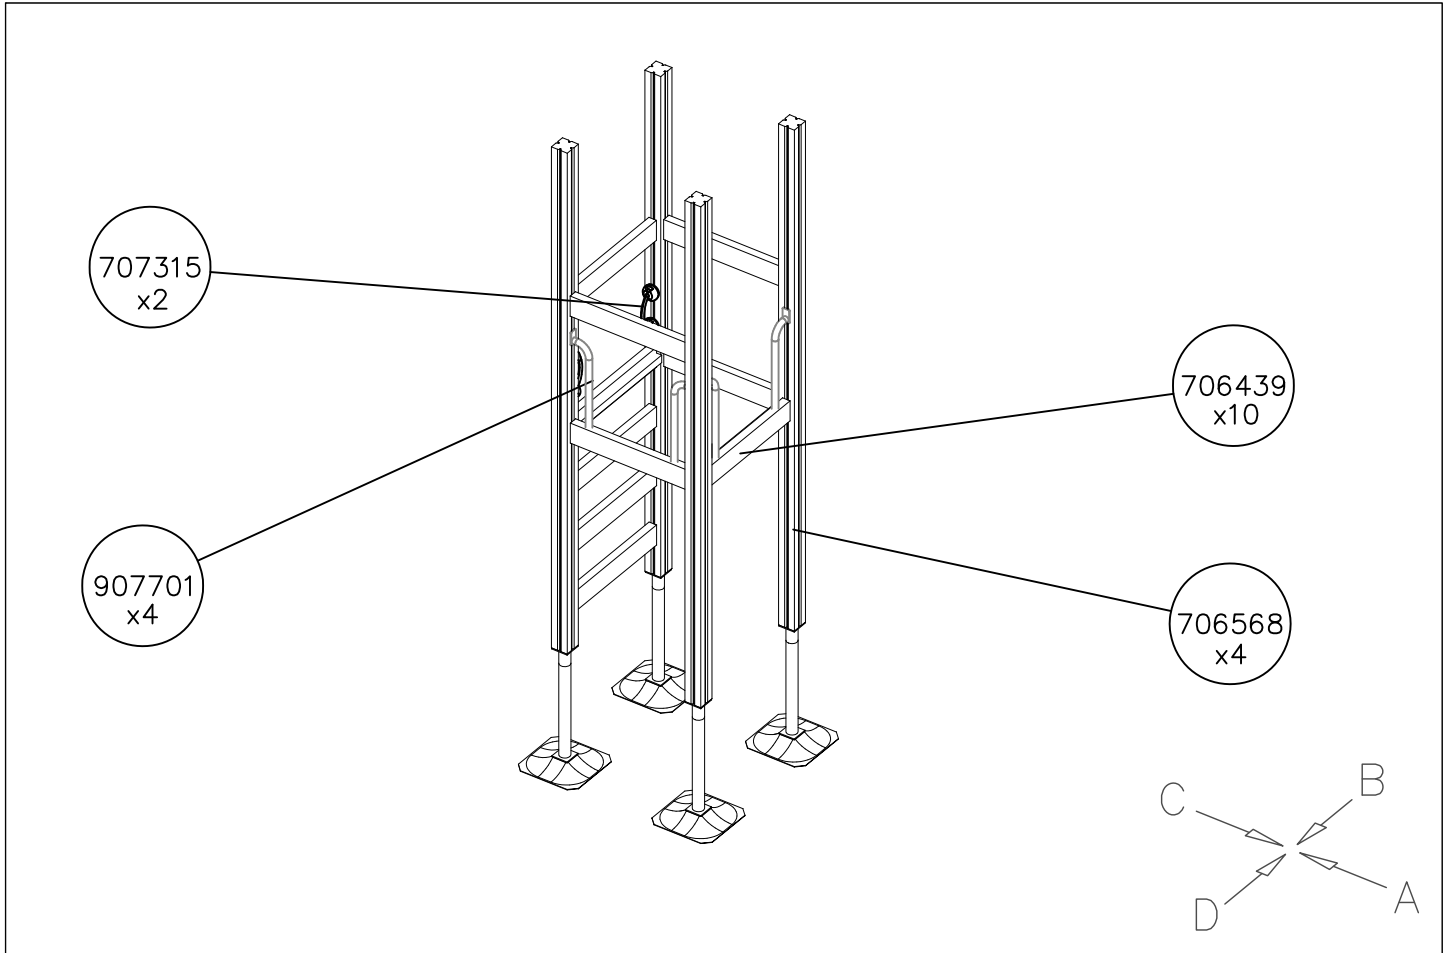

- EN/AS Impact Area 65.9 m²
- - - - Falling Space 68.9 m²
Max Falling Height 1900 mm

— EN/AS Impact Area 65.9 m²
 - - - Falling Space 68.9 m²
 Max Falling Height 1900 mm

DET 1

DET 2

DET 3

DET 4

DET 5

DET 6