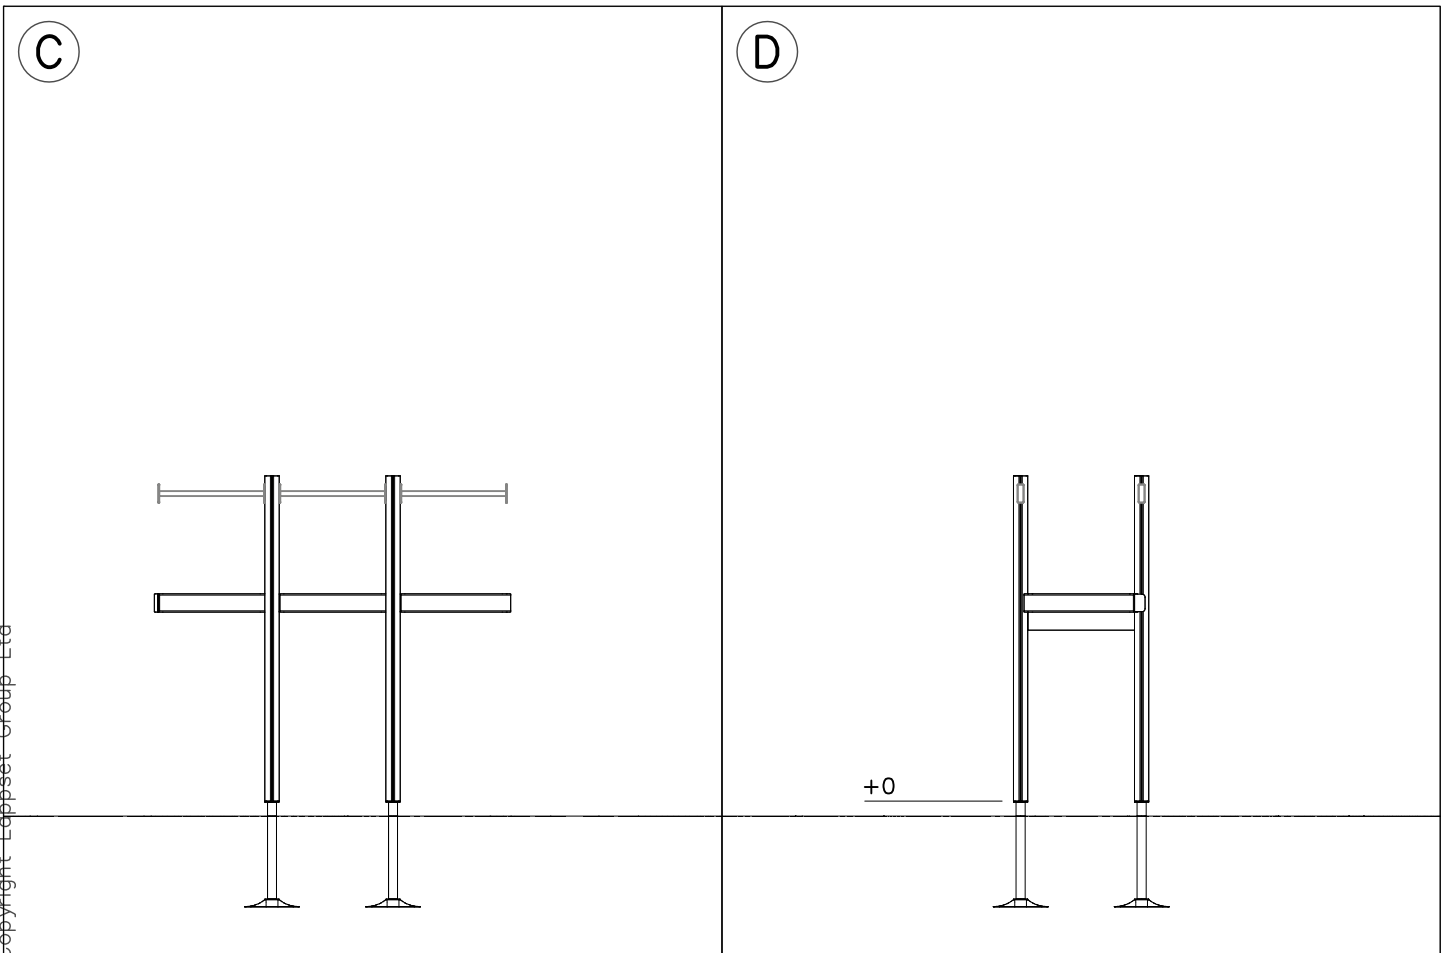

DATE: 5.10.2021

4