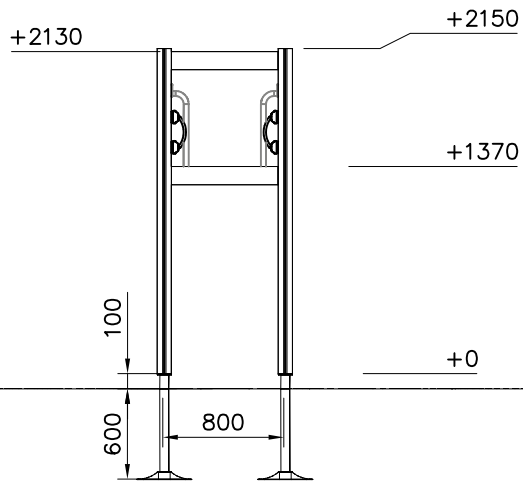

DATE: 5.10.2021

1:50

A

B