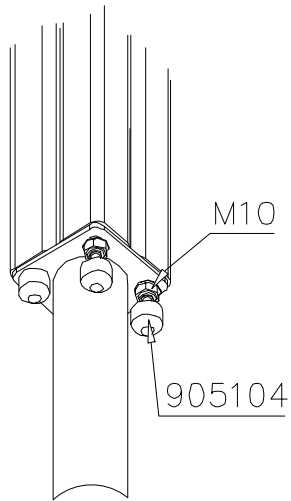

- EN/AS Impact Area 65.9 m²
- - - - Falling Space 68.9 m²
Max Falling Height 1900 mm

— EN/AS Impact Area 65.9 m²
 - - - Falling Space 68.9 m²
 Max Falling Height 1900 mm

DET 1

DET 2

DET 3

DET 4

DET 5

DET 6