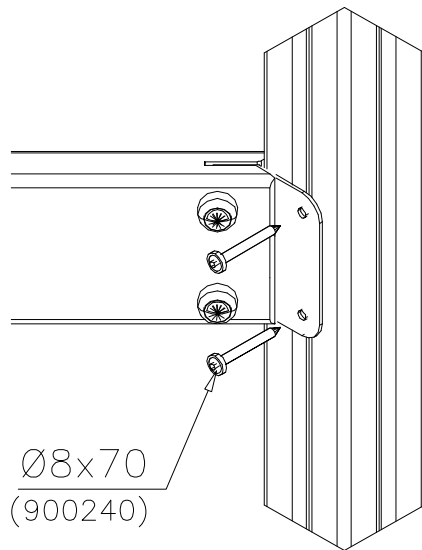

BOOM OPTIONS		
706510	706510-602	DARK BROWN
	706510-603	LIGHT BROWN
45x120x1030	706510-604	LIGHT GRAY

DET 1

DET 2 M8x60
 (909866)

DET 3

① 706746	PCS	② 909530	PCS
	1		4
45x640x701		55.9x127.5	
③ 900240	PCS	④ 980151	PCS
	4		4
Ø8x70		Ø16/8.4x1.6	
⑤ 905112	PCS		PCS
	4		
Ø22			
	PCS		PCS