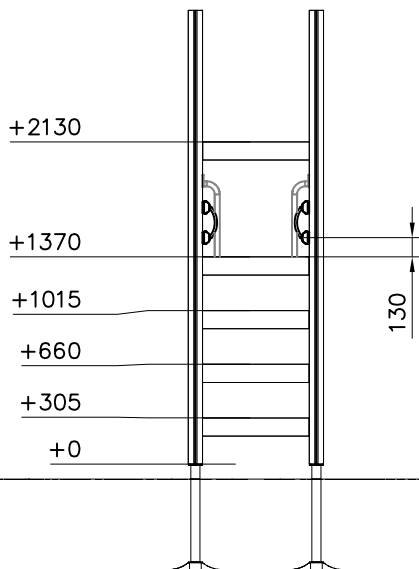

DATE: 5.10.2021

1:50

(A)

(B)

(C)

(D)