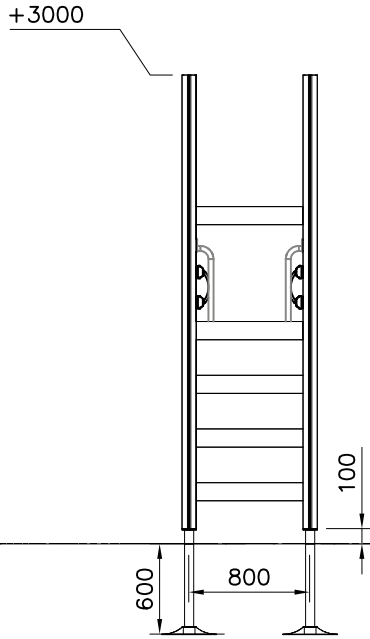

DATE: 5.10.2021

1:50

(A)