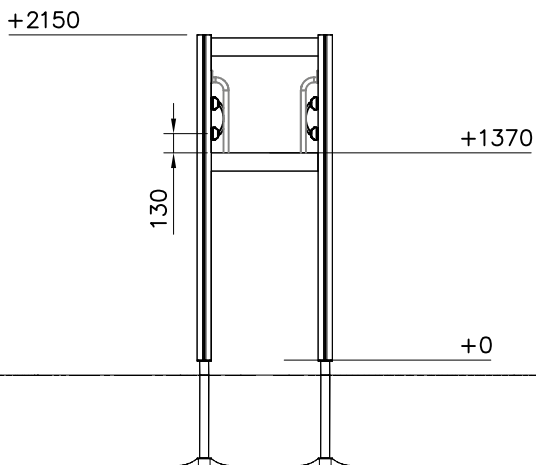

DATE: 5.10.2021

1:50

A

B

C

D