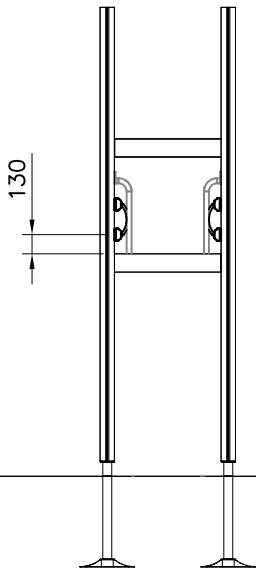

DATE: 5.10.2021

1:50

A

B

C

D