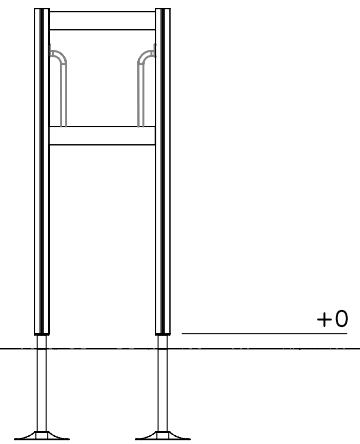

DATE: 5.10.2021

1:50

A

B