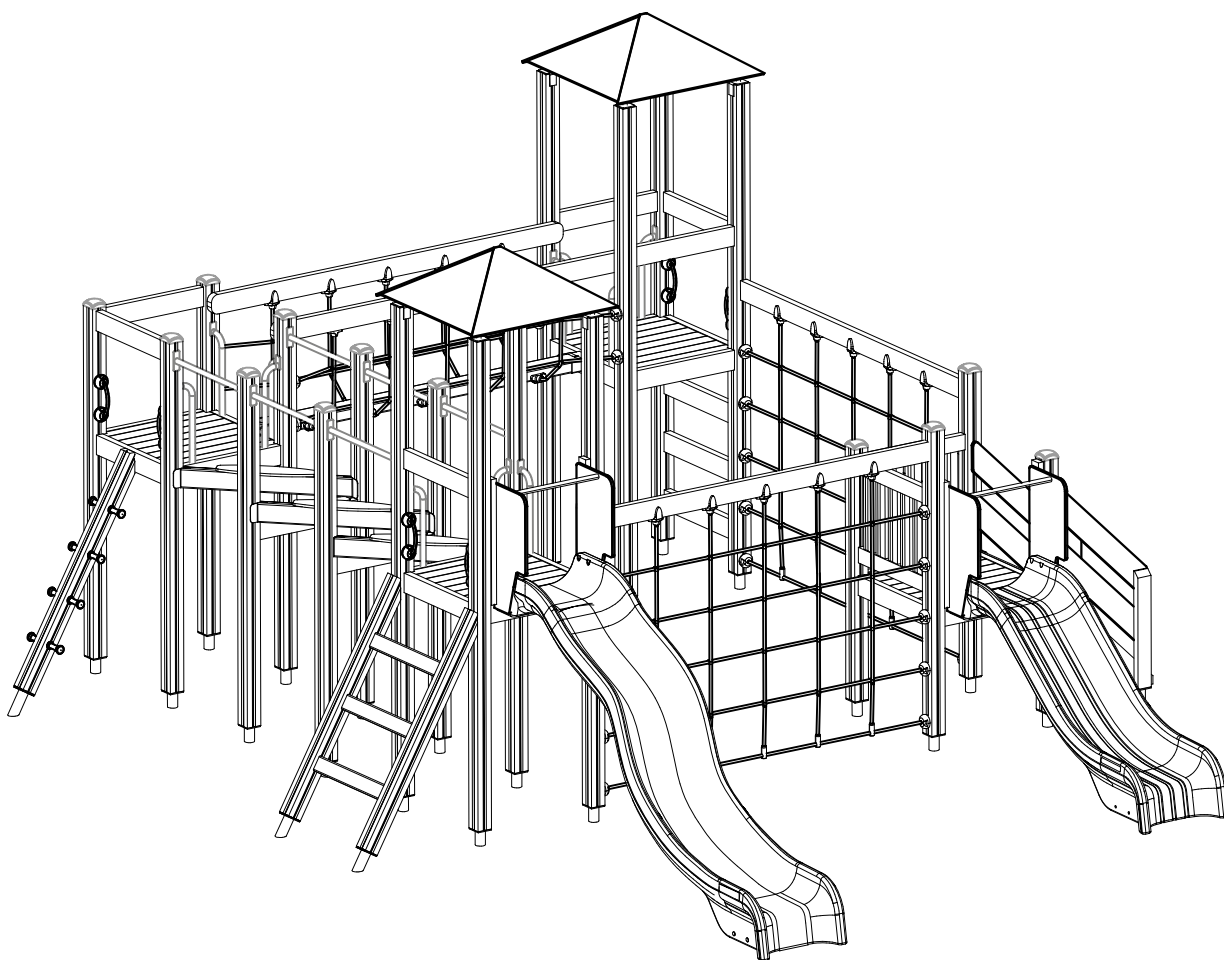

LAPPSET®

CLOVER

ASENNUSOHJE
MONTERINGSANSVISNING
INSTALLATION INSTRUCTION
AUFBAUANLEITUNG
NOTICE D'INSTALLATION

DATE: 5.10.2021

Q15857

DATE: 27.9.2021

008986  750x750	PCS 4	702286  65x65	PCS 1	702339  118x78	PCS 1	703130  	PCS 1	703133  	PCS 1	706439  L 704	PCS 28
706441  93x93x1550	PCS 2	706443  32x45x702	PCS 8	706453  15x145x600	PCS 5	706484  93x93x2150	PCS 8	706505  35x70x730	PCS 4	706510  45x120x1030	PCS 3
706511  93x93x1870	PCS 2	706531  FASTENER KIT	PCS 22	706535   FASTENER KIT	PCS 4	706538  15x765x370	PCS 3	706560-707  15x765x370	PCS 2	706561-707  15x765x370	PCS 2
706568  93x93x3000	PCS 8	706746  45x640x701	PCS 2	706748  SLIDE 80M	PCS 2	706980  10x80x745	PCS 2	707133  43x93x717	PCS 2	707145  43x93x717	PCS 2
707146-707  15x145x1153	PCS 4	707191  +870	PCS 1	707224  45x120x2480	PCS 1	707255  2340x800	PCS 2	707259-305  70x145x2235	PCS 2	707262  70x145x2235	PCS 1
707270  	PCS 1	707285-305  1600x2305	PCS 2	707287  	PCS 2	707295  L 2304	PCS 2	707315  	PCS 6	707316-707 	PCS 4
707317-707 	PCS 4	707329 	PCS 2	707732 	PCS 12	900240  Ø8x70	PCS 24	901868  Ø30x598	PCS 6	903093  Ø8x90	PCS 120