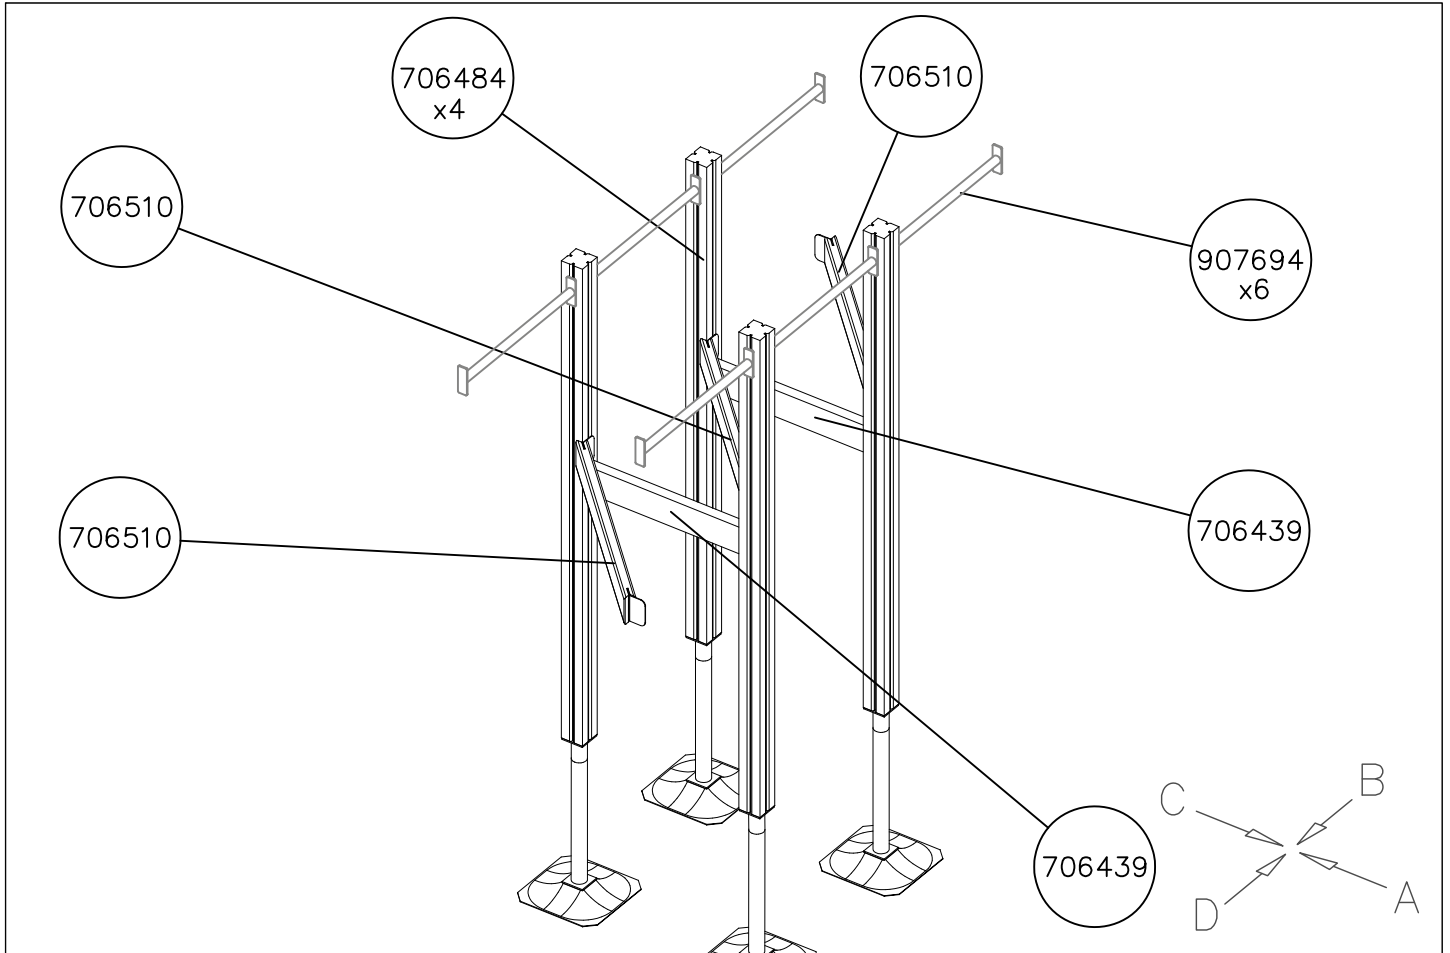

DATE: 5.10.2021