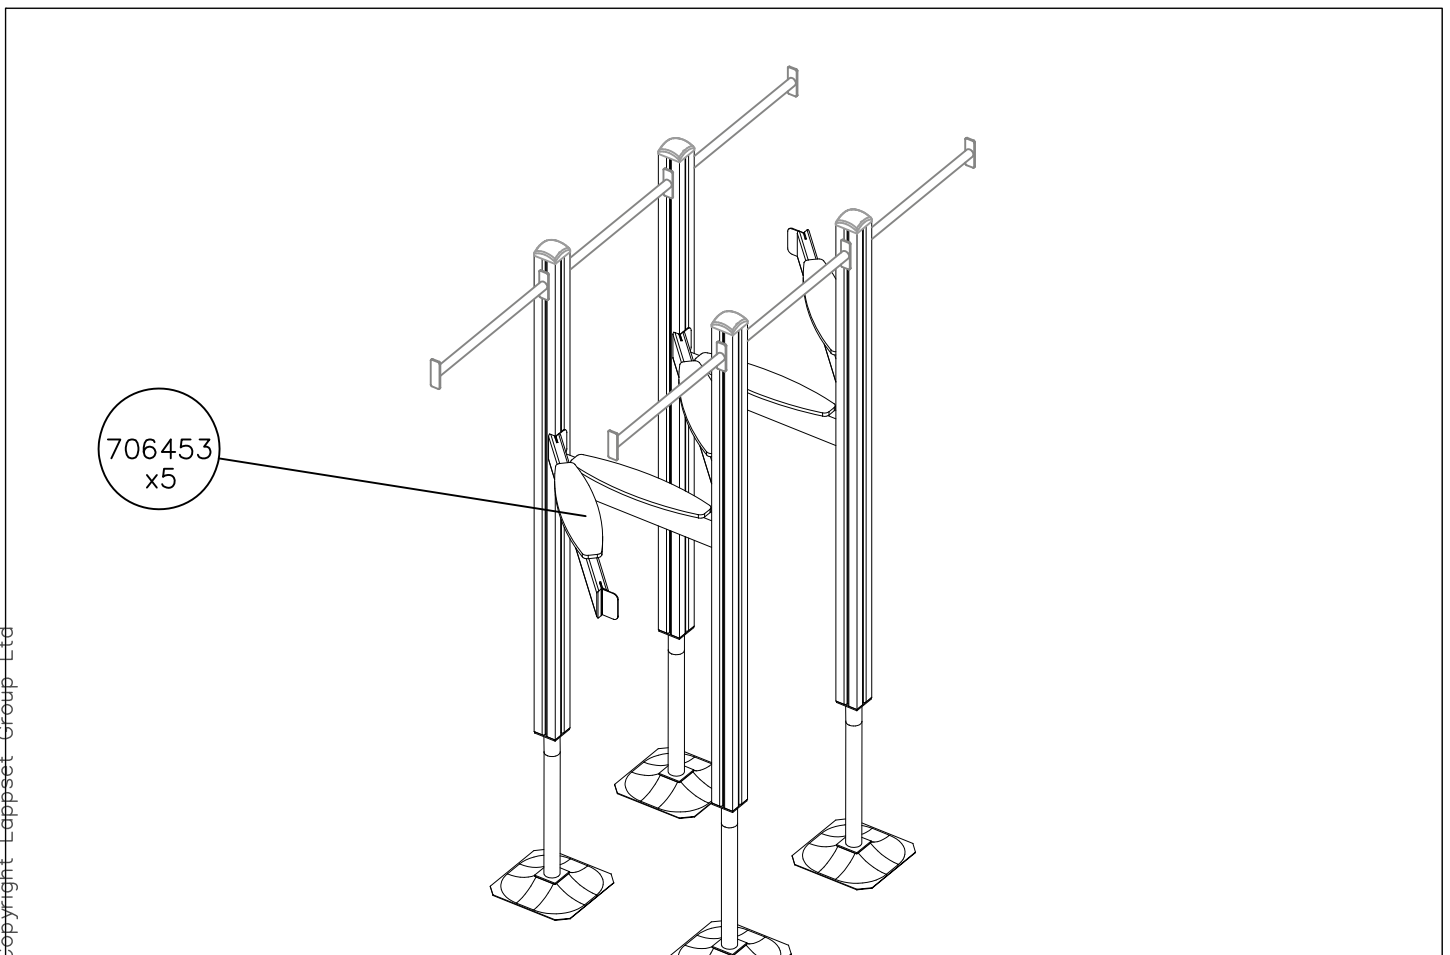

DATE: 5.10.2021