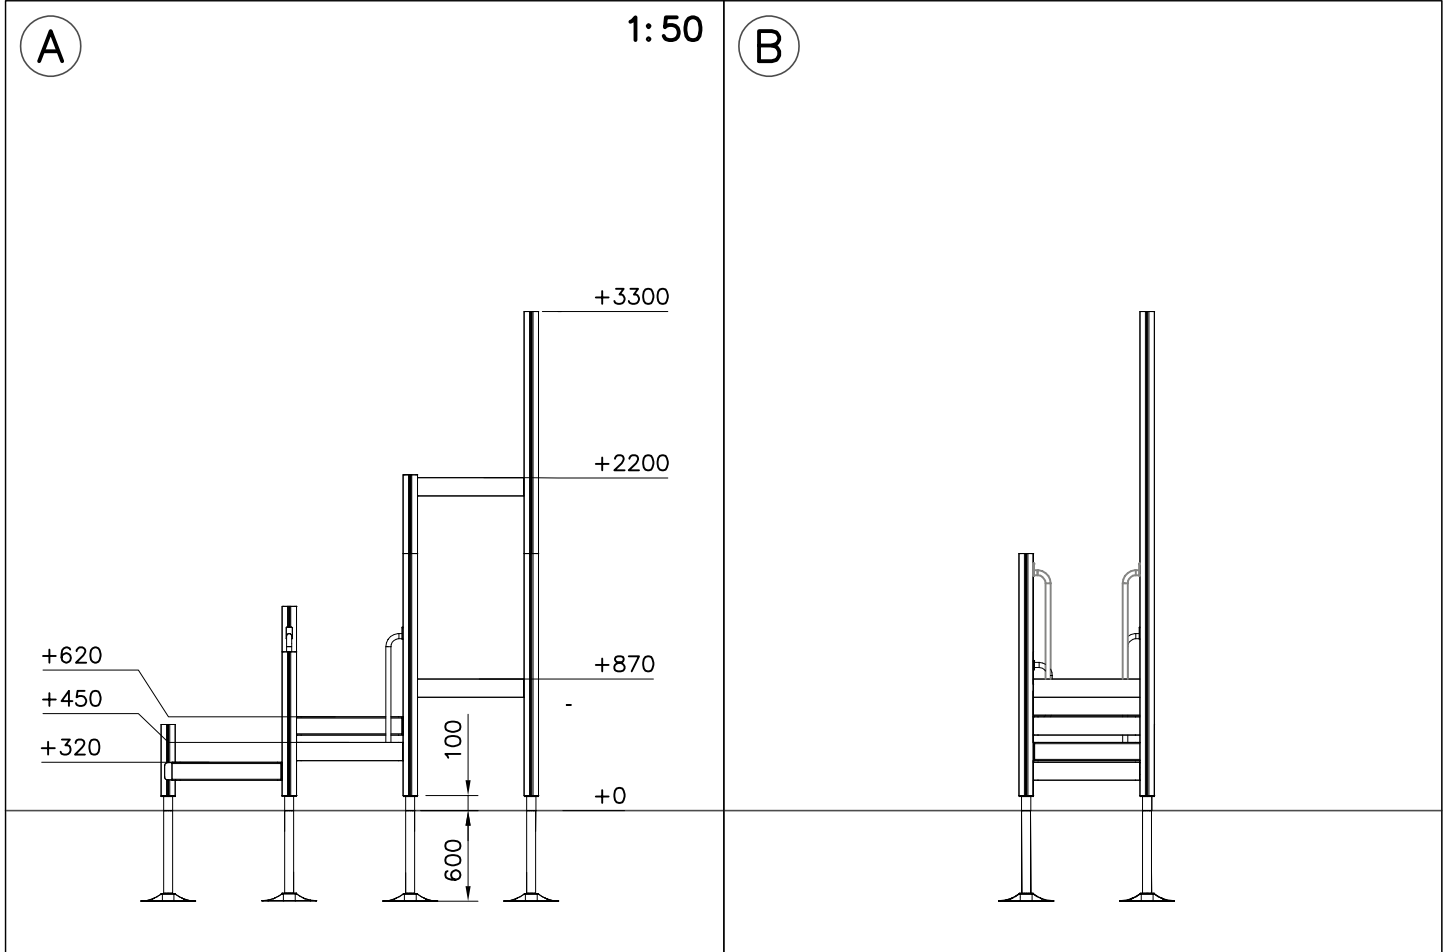

DATE: 15.5.2024

1:50