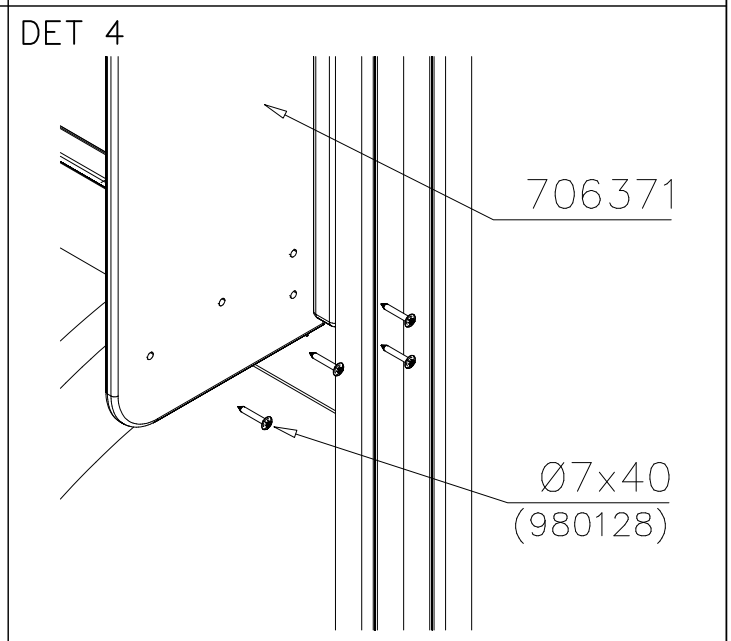

# SLIDE WOOD

DATE: 3.11.2017

2(5)

○ SLIDE	PCS	○ SLIDE	PCS	○ 706371	PCS	○ 706505	PCS	○ 901868	PCS	① 903093	PCS
	1		1		2		2		1		2
+1470		+870		15x345x750		35x70x730		Ø34x598		Ø8x90	
② 909876	PCS	③ 980100	PCS	④ 980128	PCS	⑤ 999561	PCS				
	2		12		11		1				
M8x40		Ø5x60		Ø7x40		10g					