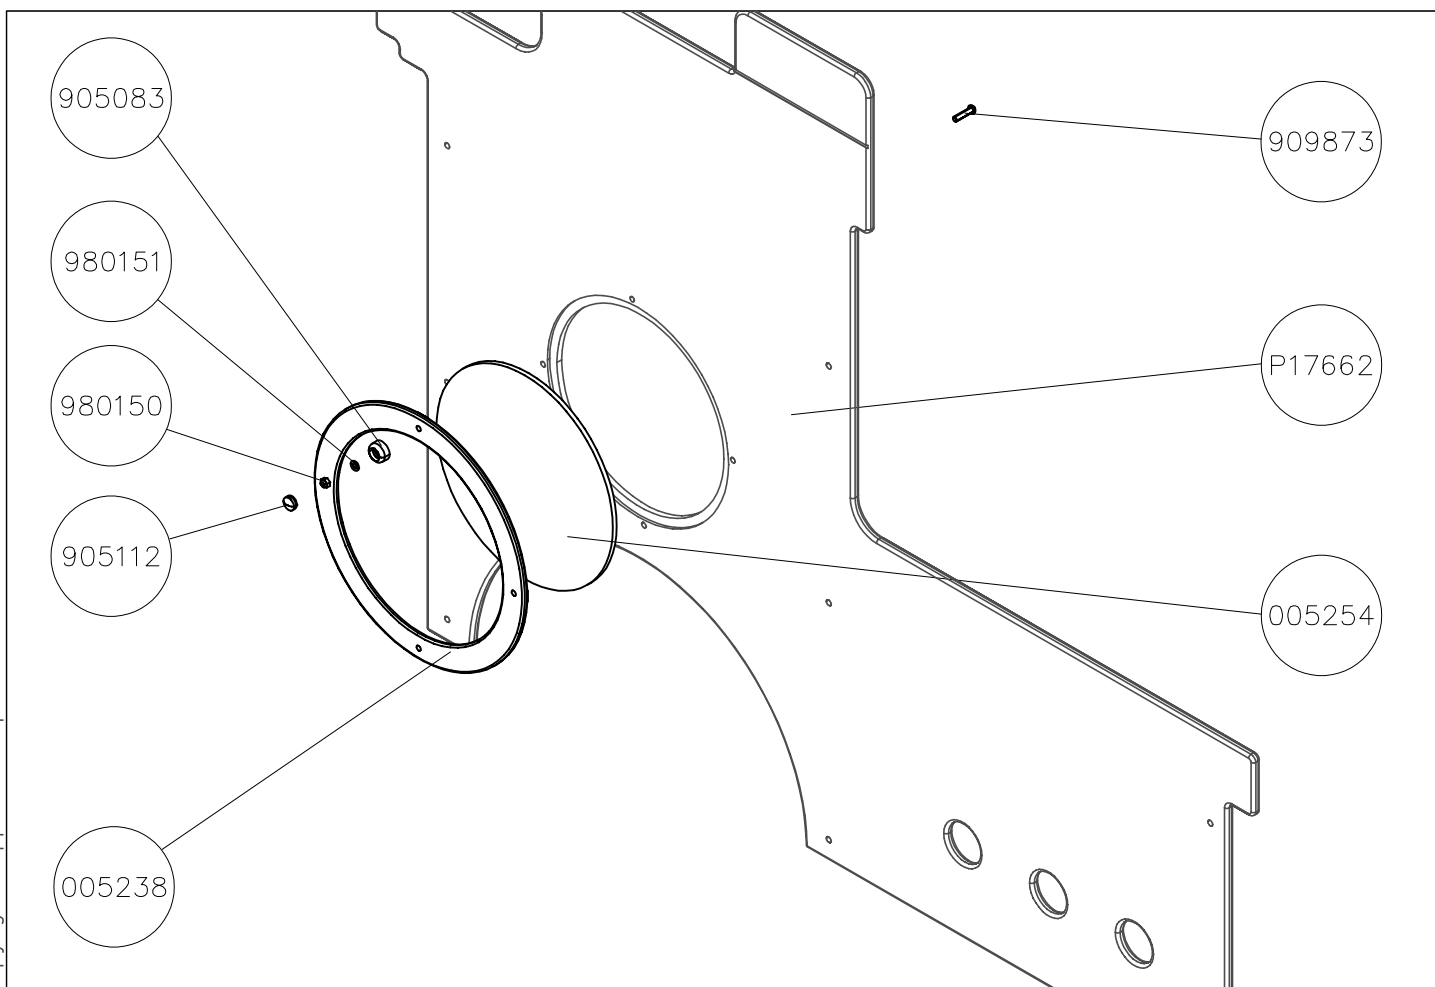

LAPPSET®

FINNO

A SENNUSOHJE
MONTERINGSANSVISNING
INSTALLATION INSTRUCTION
AUFBAUANLEITUNG
NOTICE D'INSTALLATION

DATE: 2.5.2024

P17663