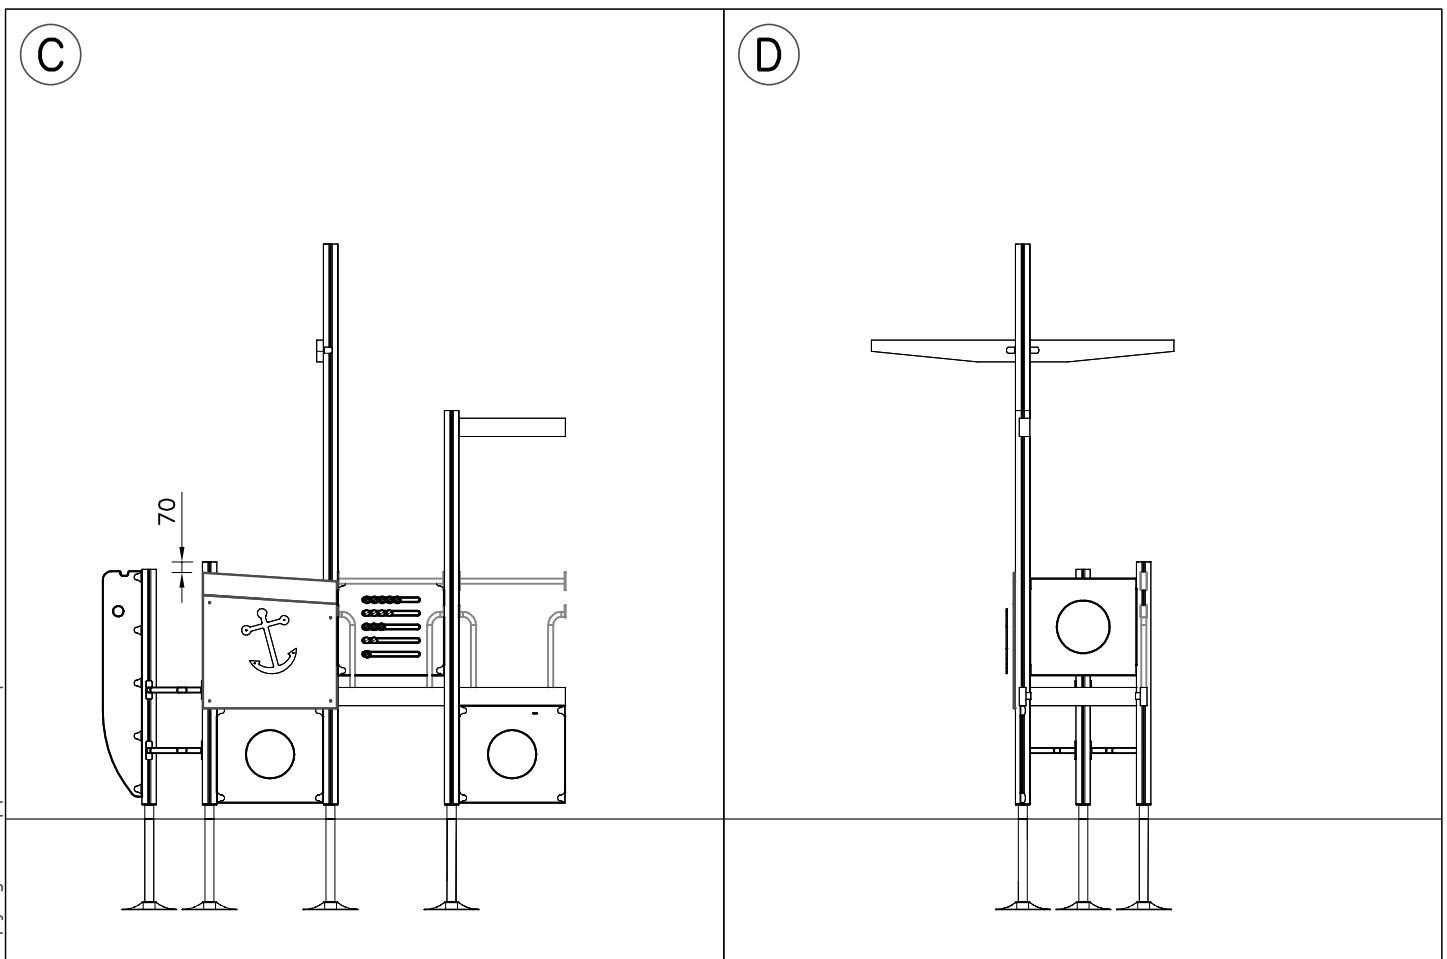

DATE: 15.5.2024

1:50

(B)

(C)

(D)