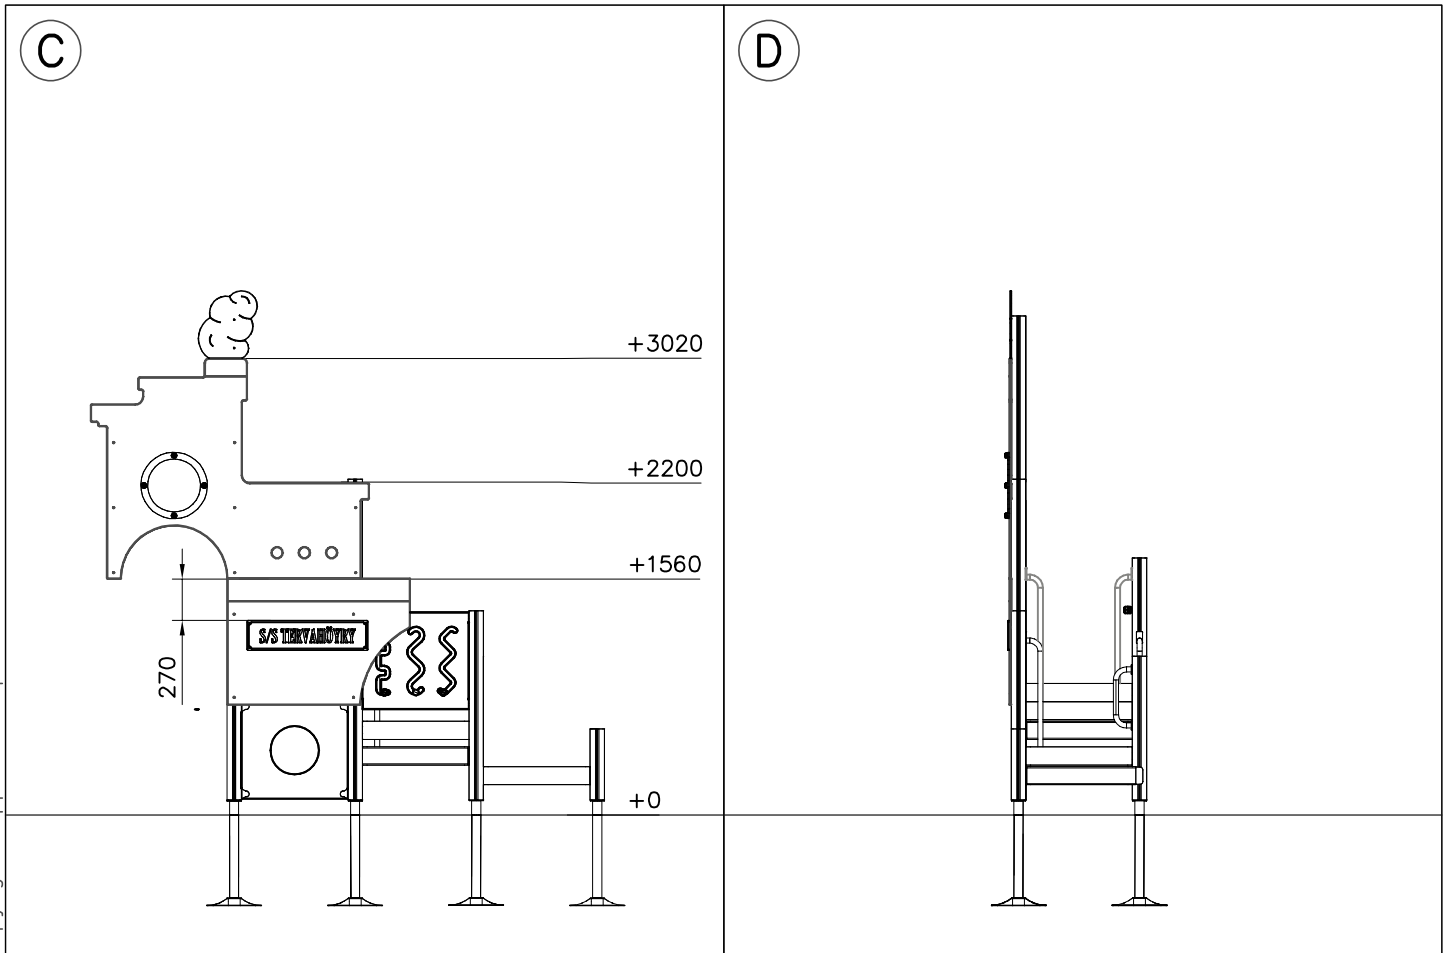

DATE: 15.5.2024

1:50