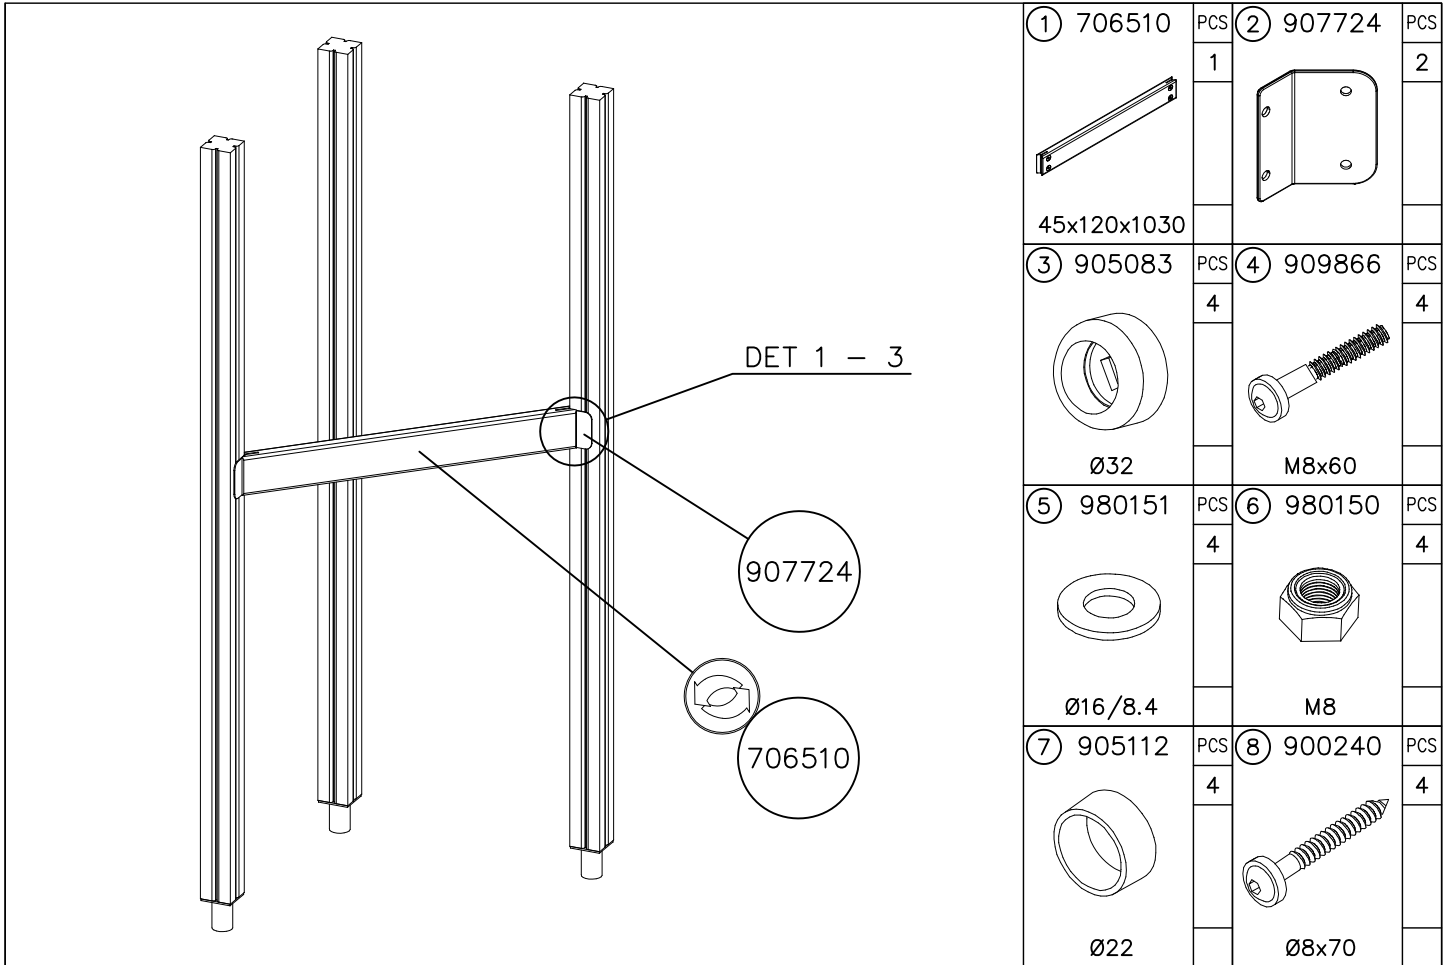

DET 7

DET 8

DET 1

DET 2

Naulanauha kannatinlistan puolelle.  
Nail list to the bottom.

DET 3

① 706510	PCS	② 907724	PCS
	1		2
45x120x1030			
③ 905083	PCS	④ 909866	PCS
	4		4
Ø32		M8x60	
⑤ 980151	PCS	⑥ 980150	PCS
	4		4
Ø16/8.4		M8	
⑦ 905112	PCS	⑧ 900240	PCS
	4		4
Ø22		Ø8x70	