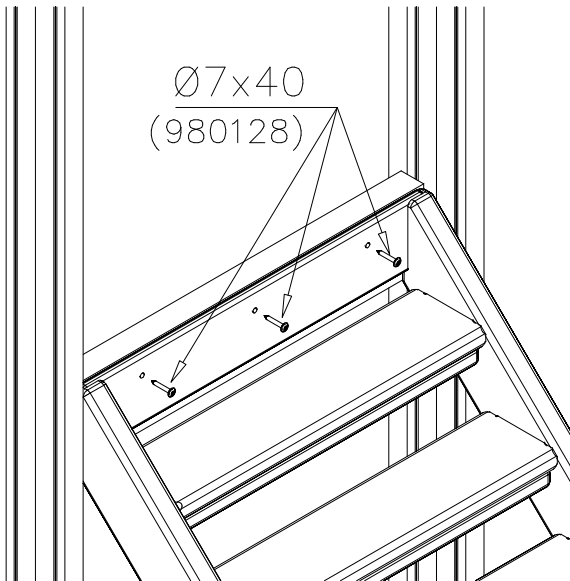

BOOM OPTIONS		
706510	706510-602	DARK BROWN
	706510-603	LIGHT BROWN
	706510-604	LIGHT GRAY
		
45x120x1030		

DET 1

DET 2 M8x60  
(909866)

DET 3

DET 1

DET 2

DET 3

DET 4