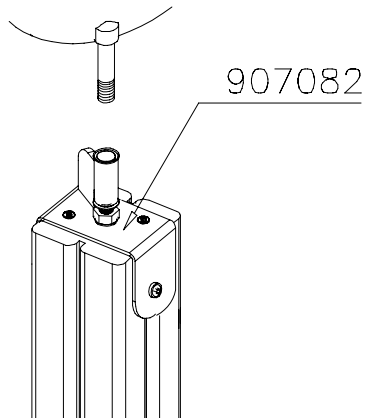

① 907082	PCS 1	② 900240	PCS 2
		Ø8x70	
③ 980106	PCS 2		PCS
5x40			
	PCS		PCS
	PCS		PCS
	PCS		PCS
○ 007120	PCS 1	○ 007121	PCS 1
○ 007122	PCS 1	○ 007123	PCS 1
○ 007124	PCS 1	○ 007125	PCS 1

DET 2