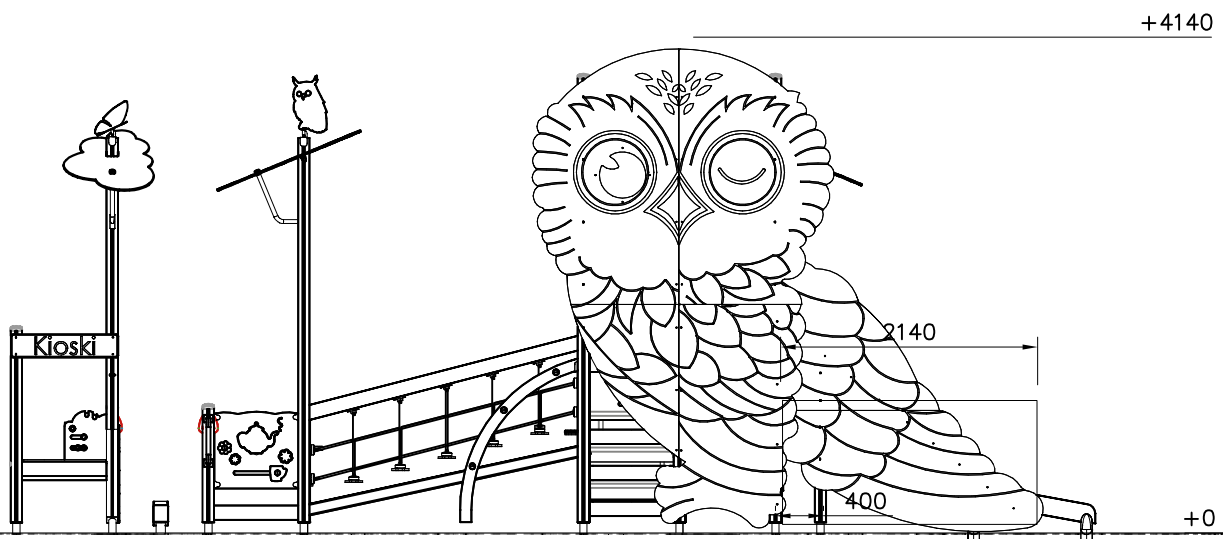

- EN/AS Impact Area 59.9 m²
- - - Falling Space 64.6 m²
- Max Falling Height 1970 mm

<p>DET 1</p>	<p>DET 2</p>	<p>DET 3</p>	<p>DET 4</p>
<p>DET 5</p>	<p>DET 6</p>	<p>DET 7</p>	<p>DET 8</p>
<p>DET 9</p>	<p>DET 10</p>	<p>DET 11</p>	<p>DET 12</p>
<p>DET 13</p>	<p>DET 14</p>	<p>DET 15</p>	<p>DET 16</p>