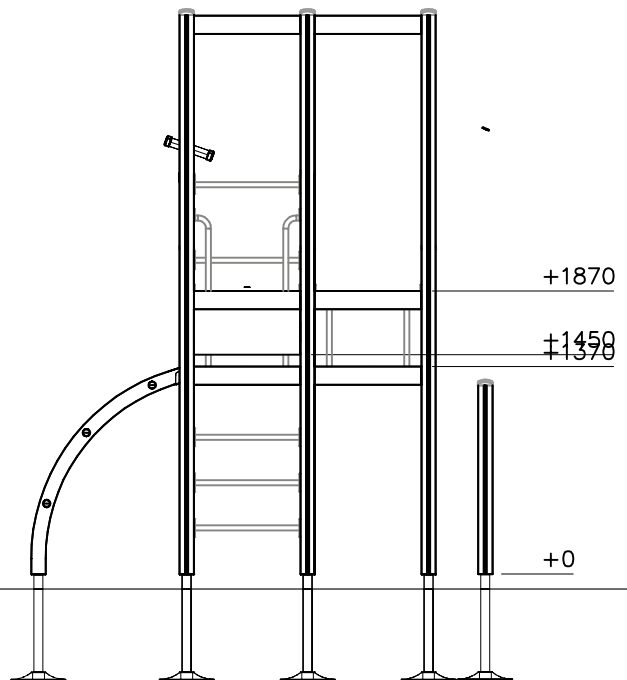

- EN/AS Impact Area 59.9 m²
- - - Falling Space 64.6 m²
- Max Falling Height 1970 mm

<p>DET 1</p>	<p>DET 2</p>	<p>DET 3</p>	<p>DET 4</p>
<p>DET 5</p>	<p>DET 6</p>	<p>DET 7</p>	<p>DET 8</p>
<p>DET 9</p>	<p>DET 10</p>	<p>DET 11</p>	<p>DET 12</p>
<p>DET 13</p>	<p>DET 14</p>	<p>DET 15</p>	<p>DET 16</p>

DATE: 16.5.2024

DATE: 16.5.2024

1: 50

(A)

(B)

(C)

(D)

①	909511	PCS	②	909519	PCS
		1			1
③	909637	PCS	④	909638	PCS
		4			8
	M10			Ø20/10.5	
⑤	909639	PCS			PCS
		4			
	M10x25				
		PCS			PCS
		PCS			PCS
		PCS			PCS
		PCS			PCS
		PCS			PCS