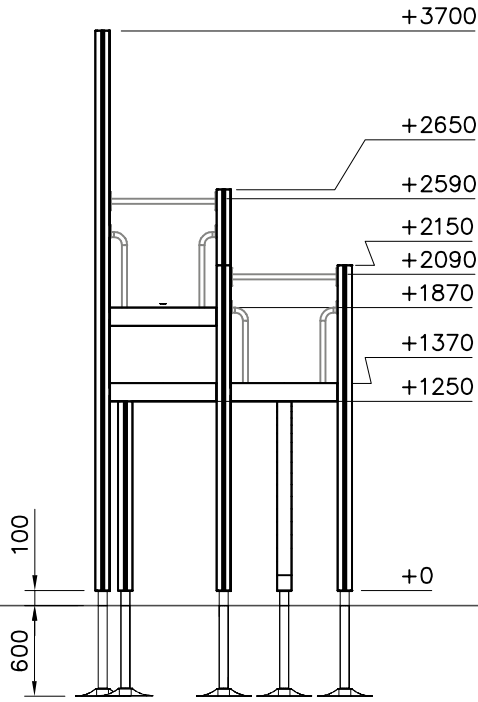

DATE: 16.5.2024

1: 50

(A)