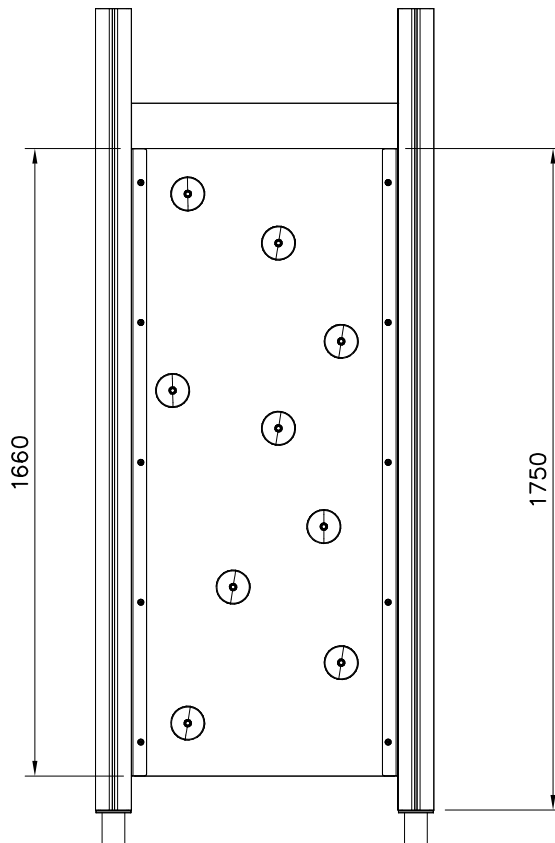

BOOM OPTIONS		
706510	706510-602	DARK BROWN
	706510-603	LIGHT BROWN
	706510-604	LIGHT GRAY
		
45x120x1030		

DET 1

DET 2 M8x60
(909866)

DET 3

OPTIONS		
706475	706475-602	DARK BROWN
	706475-603	LIGHT BROWN
	706475-604	LIGHT GRAY