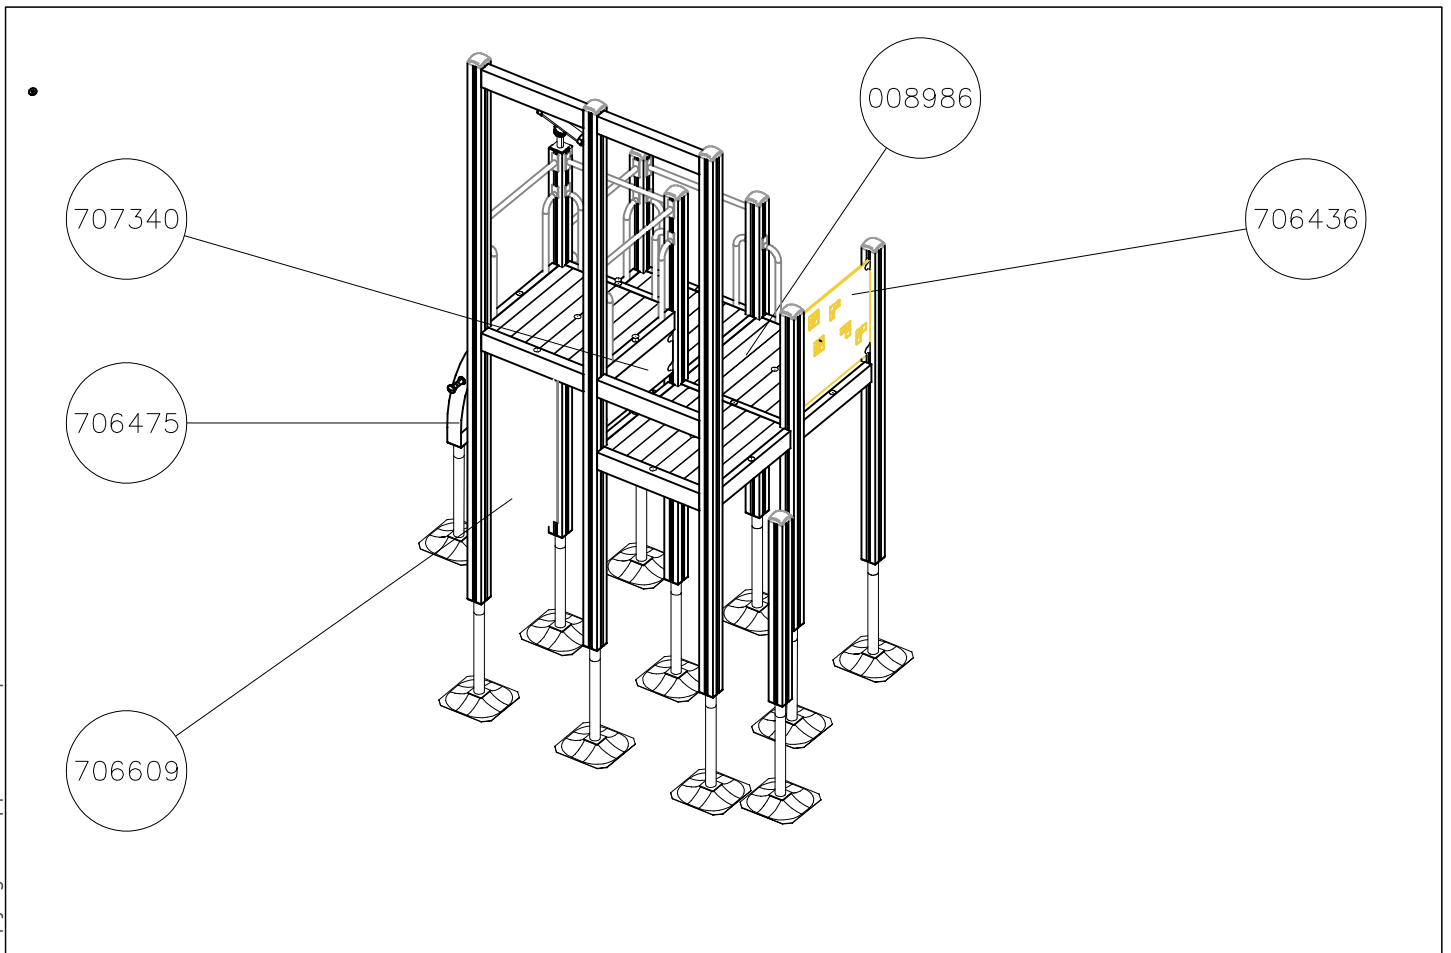

DATE: 16.5.2024