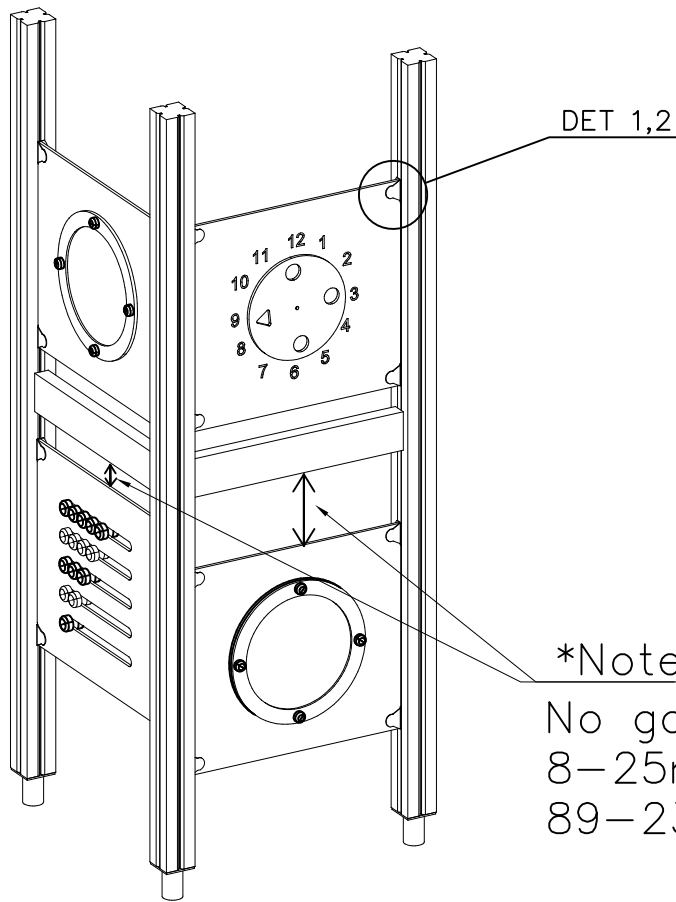

DET 1

DET 2

Ø7x60
(980123)

Ø16/8.4
(909256)

①	904336	PCS	②*	906746	PCS
		9			9
				Size L, Grey	
	Ø6x20				
③	902232	PCS	④	905090	PCS
		9			9
				Ø45	
	M10x55				
⑤	901302	PCS	⑥	909637	PCS
		9			9
				M10	
	Ø20/10.5				
⑦	905115	PCS			PCS
		9			
					
	Ø30				
		PCS			PCS
		PCS			PCS
○	706646	PCS			PCS
		1			
					
	12x686x1660				
		PCS			PCS

HUOM!

Otepalan asennus, säätö tai paikan vaihto.
Säätömahdollisuus (90°,180°,270°).

Jos asennetun otepalan suuntaa- tai paikkaa halutaan muuttaa. Irrota otepalan kiinnityspultti ja otepala, käännä tai vaihda. Siirrä tarvittaessa tappi oikeaan upotusreikään. Asenna avatut osat paikoilleen ja lopuksi kiinnitä muovitulppa Ø30 paikoilleen kaikkiin otekokoonpanoihin.

NOTE:

Grip positions and angles are adjustable (90°,180°270°).

Grip can be repositioned by removing the fastening bolt and pulling the grip off.
Securing pin can be repositioned when angle is changed.
After the parts are reassembled. Finish the assembly by fastening the cover plugs (Ø30).