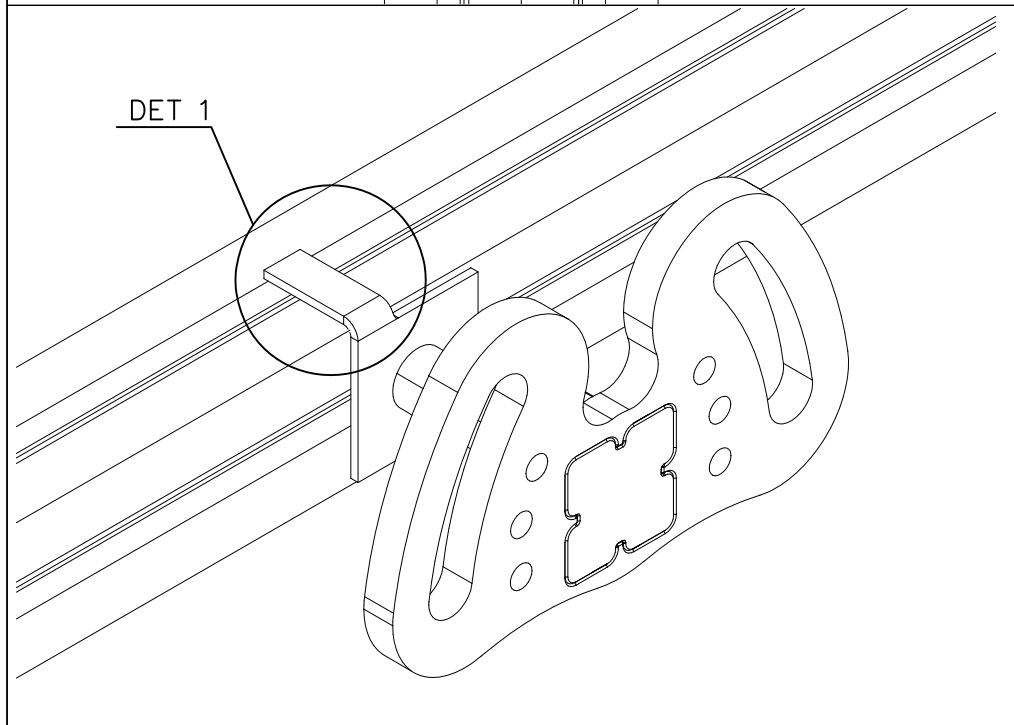

① 900240	PCS		PCS
	2		
Ø8x70			
	PCS		PCS
	PCS		PCS