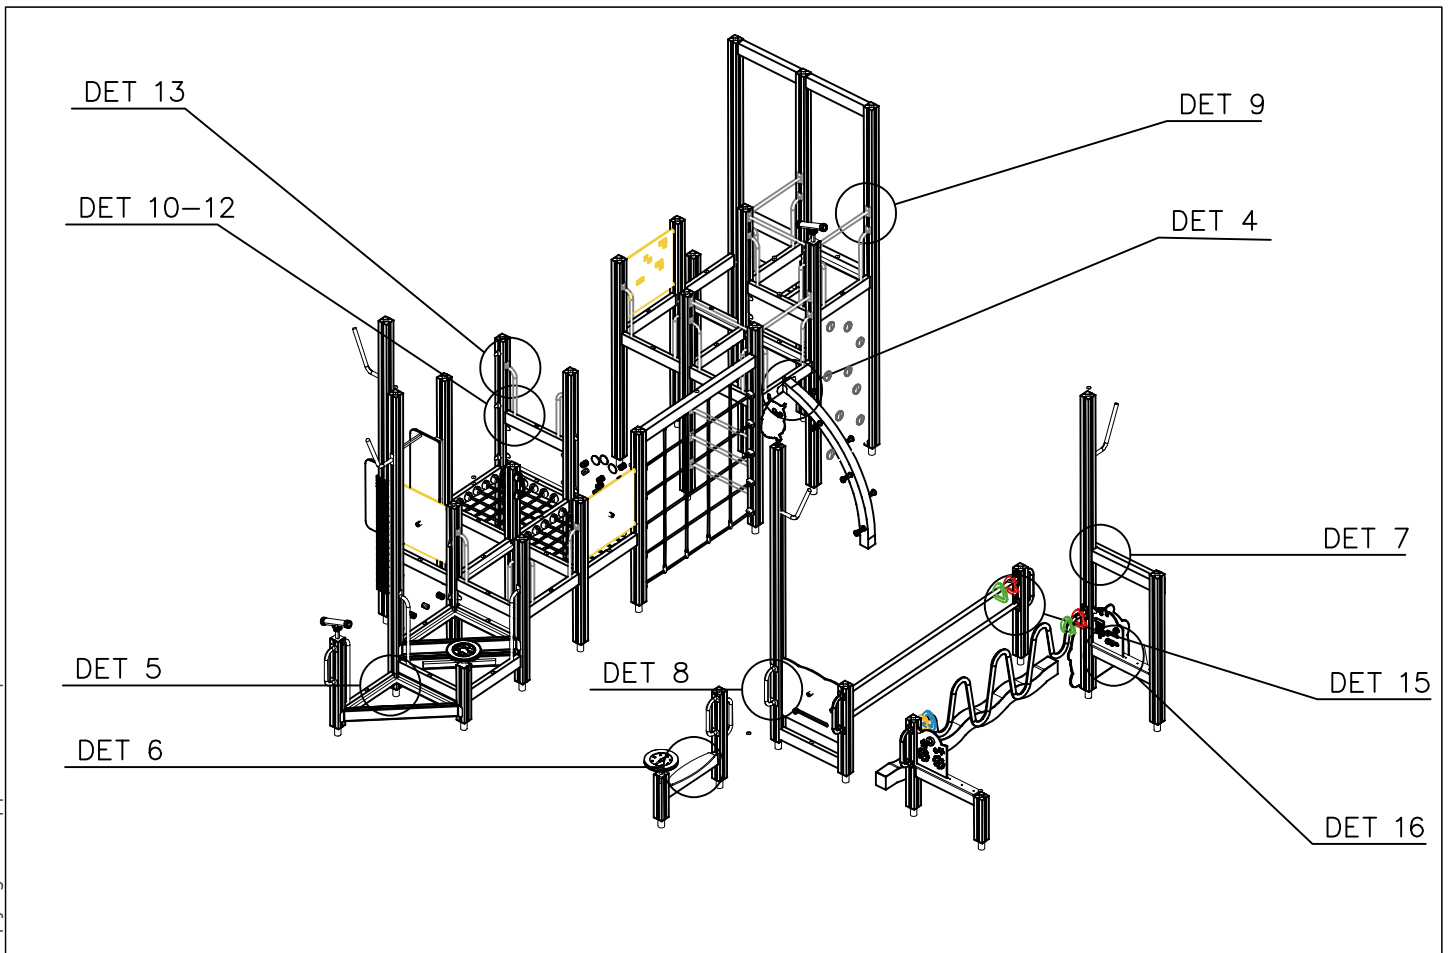

- EN/AS Impact Area 59.9 m²
- - - Falling Space 64.6 m²
- Max Falling Height 1970 mm

<p>DET 1</p>	<p>DET 2</p>	<p>DET 3</p>	<p>DET 4</p>
<p>DET 5</p>	<p>DET 6</p>	<p>DET 7</p>	<p>DET 8</p>
<p>DET 9</p>	<p>DET 10</p>	<p>DET 11</p>	<p>DET 12</p>
<p>DET 13</p>	<p>DET 14</p>	<p>DET 15</p>	<p>DET 16</p>