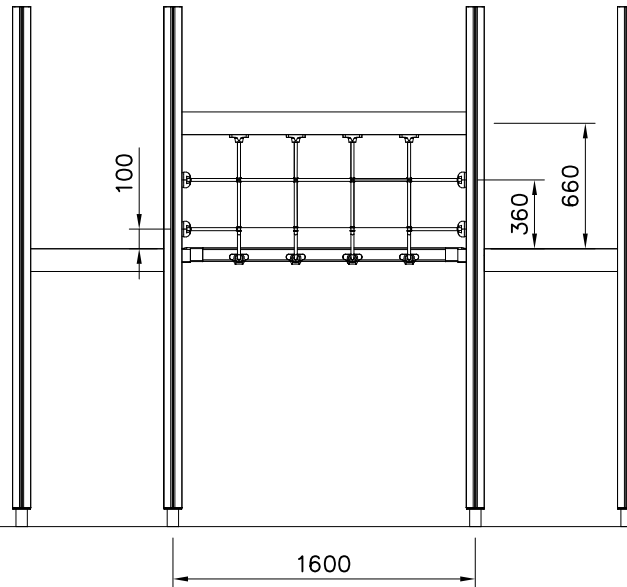

HORIZONTAL

1:40

BOOM OPTIONS

707401

45x120x3280

- -602 DARK BROWN
- -603 LIGHT BROWN
- -604 LIGHT GRAY
- -605 DARK GRAY
- -606 GRAY
- -607 RED

- -608 BLUE
- -609 GREEN
- -610 YELLOW
- -611 LIME
- -612 FUXIA

NET OPTIONS

707407

3140x800

- -301 BLUE
- -302 RED
- -303 BEIGE
- -304 GRAY
- -305 BLACK
- -306 YELLOW