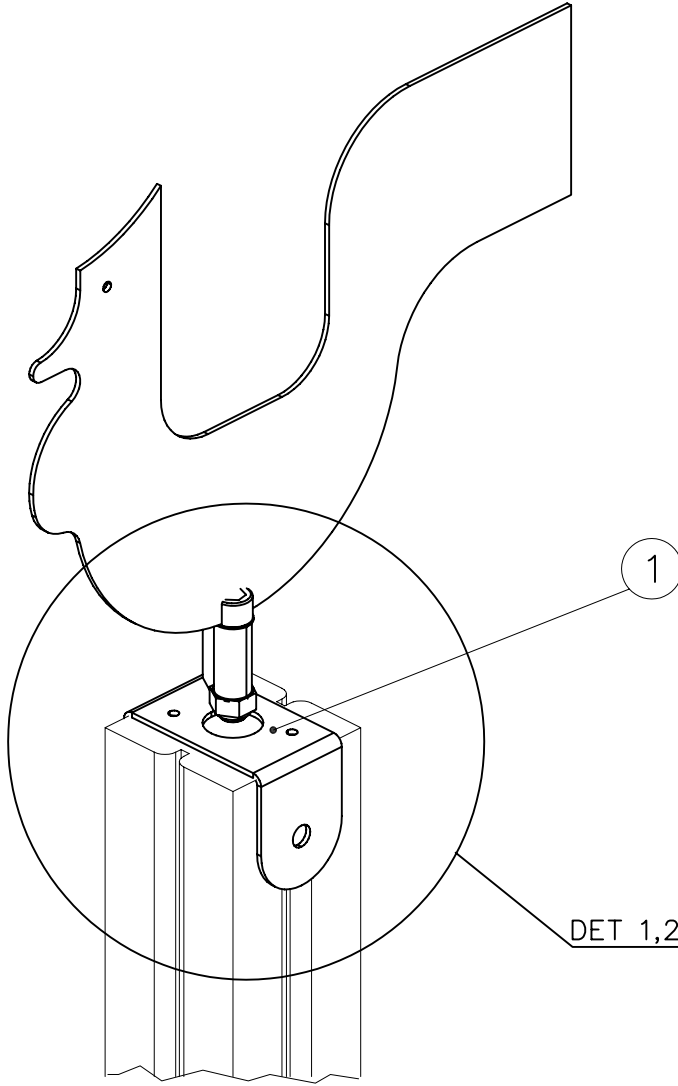

DET 1

LAPPSET®
BETON FOUNDATION

FOOT

DATE: 27.10.2015

1(1)

② 905104	PCS		PCS
	4		
 M10	PCS		PCS

905104

① 907082	PCS 1	② 900240	PCS 2
		Ø8x70	
③ 980106	PCS 2		PCS
5x40			
	PCS		PCS
	PCS		PCS
	PCS		PCS
○ 007120	PCS 1	○ 007121	PCS 1
○ 007122	PCS 1	○ 007123	PCS 1
○ 007124	PCS 1	○ 007125	PCS 1