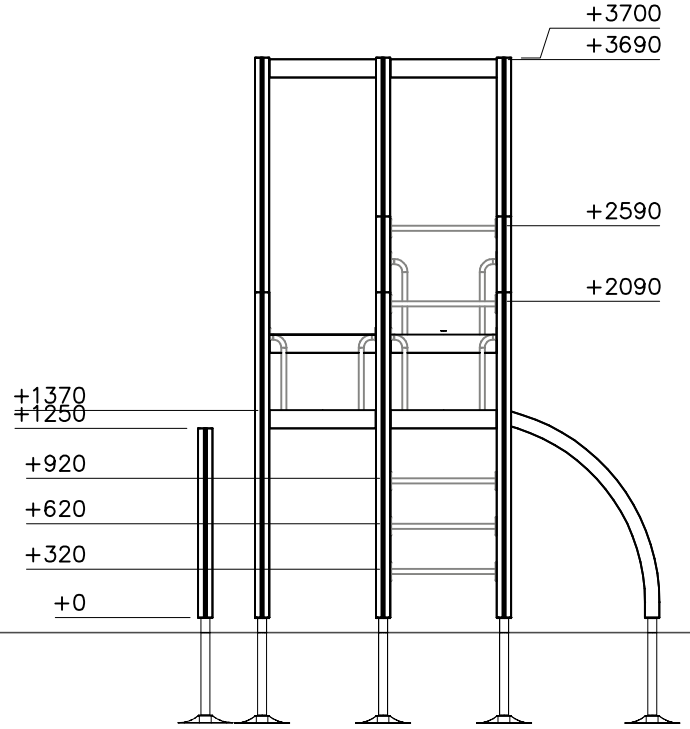

DATE: 16.5.2024

1: 50

(A)

(B)

(C)

(D)