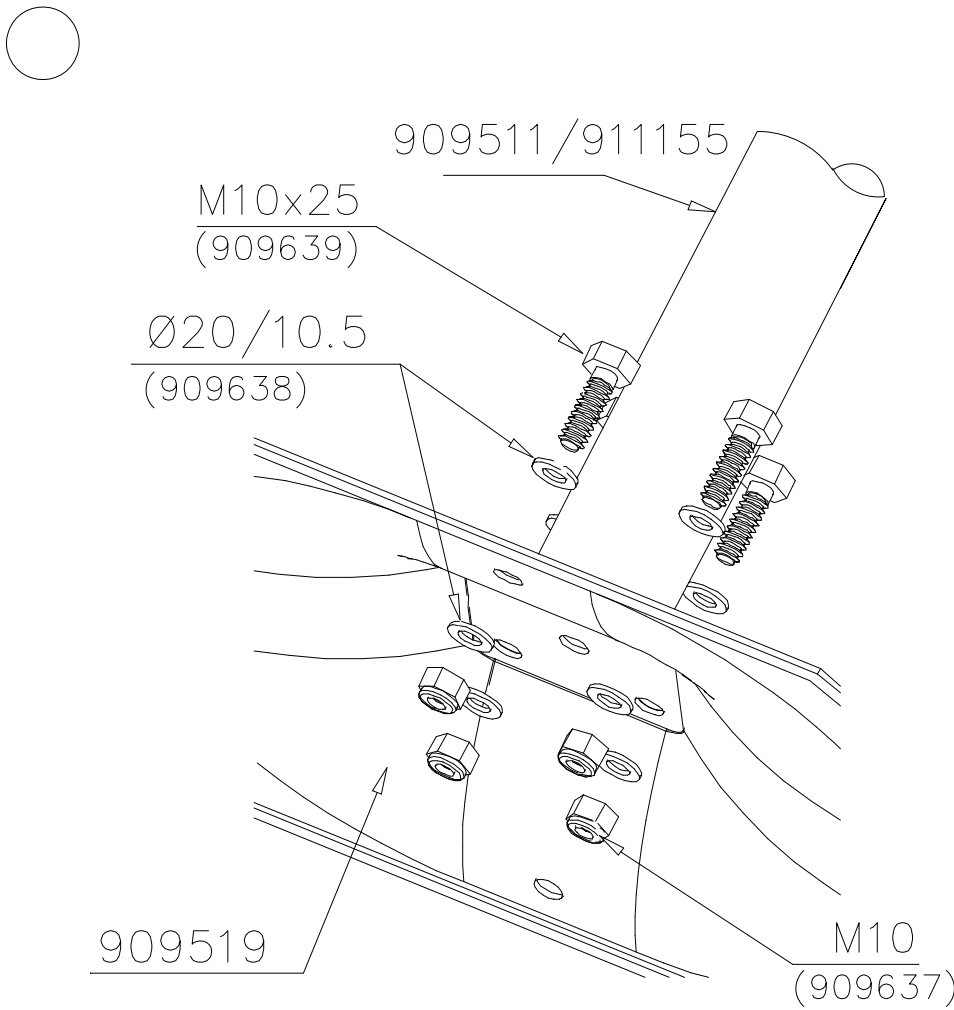

DET 1

DET 2

LAPPSET® DEEP FOUNDATION

FOOT

DATE: 15.5.2018

1(1)

①	909511	PCS	②	909519	PCS
		1			1
	90x90x650			50x380x380	

③	909637	PCS	④	909638	PCS
		4			8
	M10			Ø20/10.5	