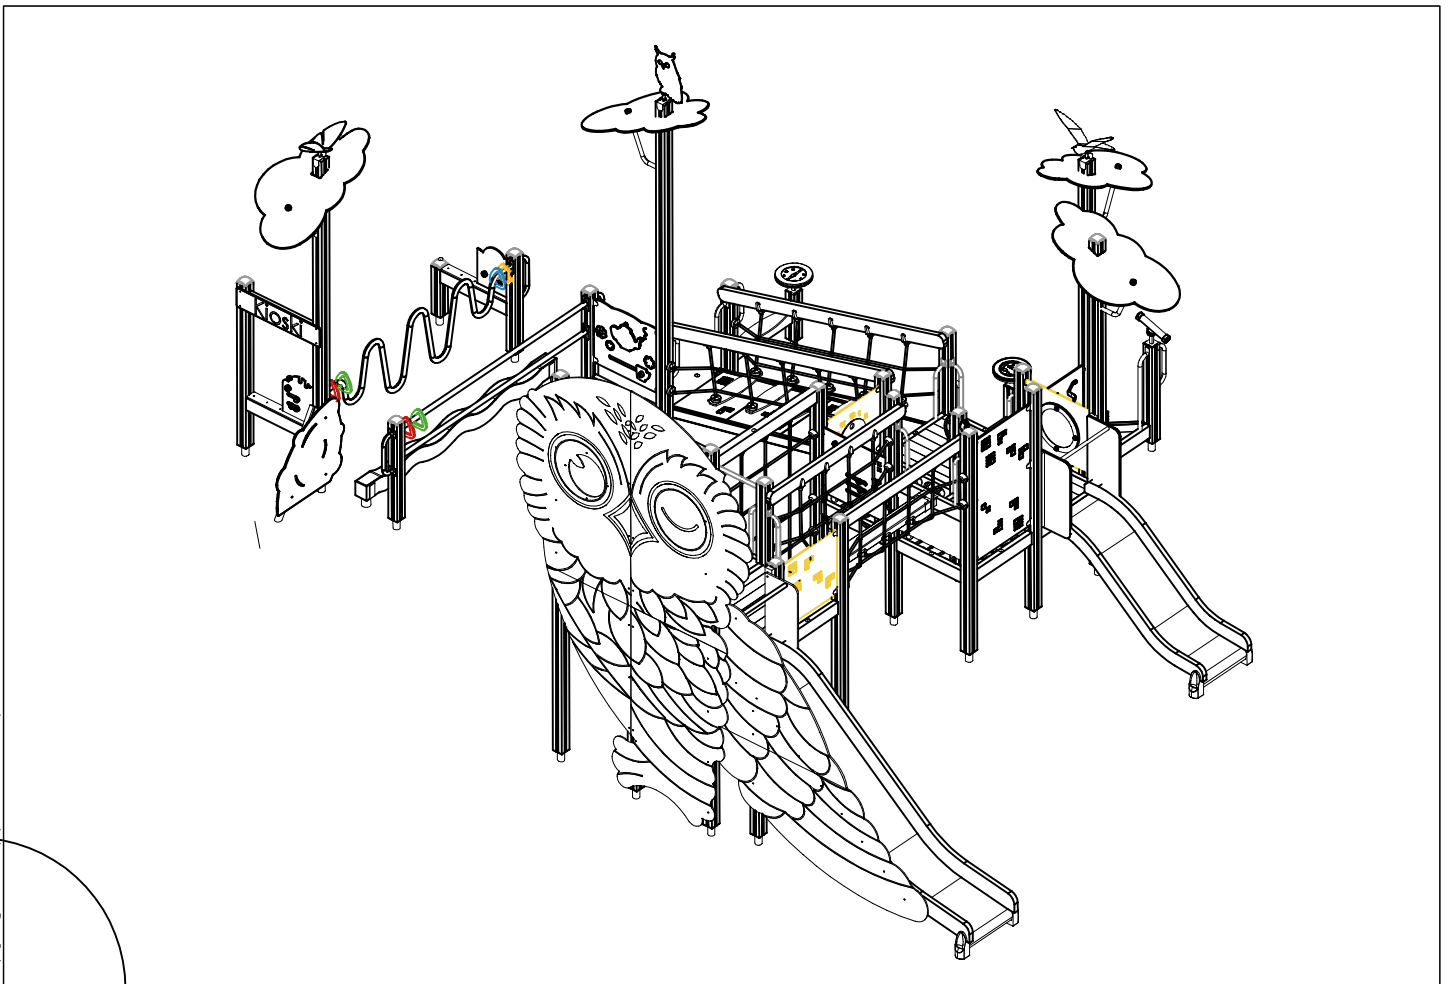

LAPPSET®

FINNO

A SENNUSOHJE
MONTERINGSANSVISNING
INSTALLATION INSTRUCTION
AUFBAUANLEITUNG
NOTICE D'INSTALLATION

DATE: 16.5.2024

Q17780

DATE: 16.5.2024

003894  3	008985  32x714x714 3	008986  750x750 6	701401-602  L 1250 1	702286  65x65 1	702339  118x78 1
705369-701  1	705369-702  1	705369-706  2	705369-707  2	705590-602  120x200x2294 1	705705-702  10x640x702 1
706371-702  3	706436-702  10x640x702 1	706439-602  L 704 33	706441-602  93x93x1550 4	706443  32x45x702 12	706444-602  93x93x3200 4
706450-602  600x1381x2685 1	706452-602  600x780x1470 1	706453  15x145x600 6	706461-702  15x400x703 1	706475-602  1387x1020x325 1	706484-602  93x93x2150 7
706505  35x70x730 4	706508  32x45x650 9	706510-602  45x120x1030 3	706511-602  93x93x1870 1	706512-602  70x120x704 8	706514-602  70x120x1504 1
706527-602  93x93x1600 1	706531  FASTENER KIT 32	706533  FASTENER KIT 2	706534  FASTENER KIT 4	706535  FASTENER KIT 6	706537  FASTENER KIT 3
706538  FASTENER KIT 3	706607  FASTENER KIT 1	706609  FASTENER KIT 1	706646  12x686x1660 1	706766-702  1	706772-702  1