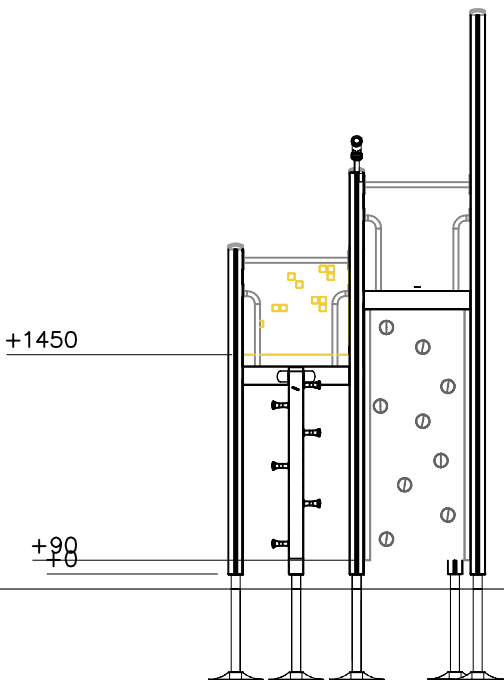

DATE: 16.5.2024

1: 50

(A)

(B)

(C)

(D)