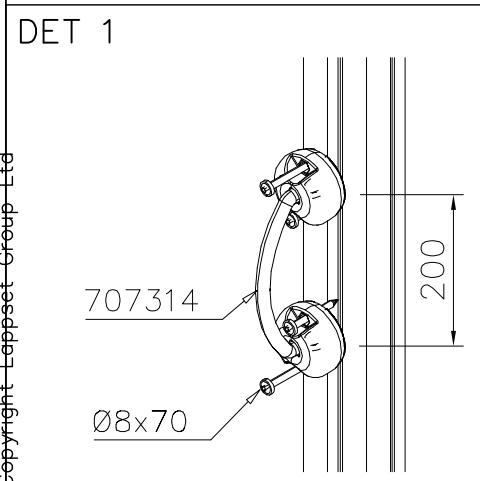

BOOM OPTIONS

707271

70x95x2480

- 707271-602 DARK BROWN
- 707271-603 LIGHT BROWN
- 707271-604 LIGHT GRAY

① 707314	PCS	② 900240	PCS
	1		4
BLACK		Ø8x70	
	PCS		PCS
	PCS		PCS
	PCS		PCS
	PCS		PCS

HORIZONTAL

①	980123	PCS	②	909232	PCS
		32			4
	Ø7x60			8x120	
③	980128	PCS	④	980151	PCS
		24			4
	Ø7x40			Ø16/8.4	
⑤	900240	PCS	⑥	905112	PCS
		16			8
	8x70			Ø22	
⑦	905083	PCS			PCS
		4			
	Ø32				
		PCS			PCS
		PCS			PCS
①	707401	PCS	②	707407	PCS
		2			2
	45x120x1680			1540x800	
③	707410	PCS			PCS
		1			