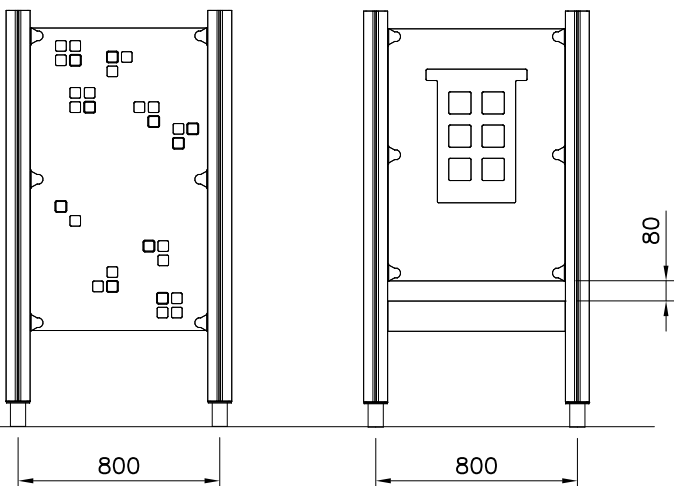

DET 6

① 903176	PCS	② 909850	PCS
	6		6
		M8x25	
③ 909256	PCS	④ 909633	PCS
	12		6
Ø16/8.4x1.6		M8	
⑤ 980123	PCS		PCS
	6		
Ø7x60			

COLOR OPTIONS

-701	BLUE
-702	YELLOW
-703	LIME
-704	DARK GRAY
-705	LIGHT GRAY
-706	RED
-707	GREEN
-708	FUXIA