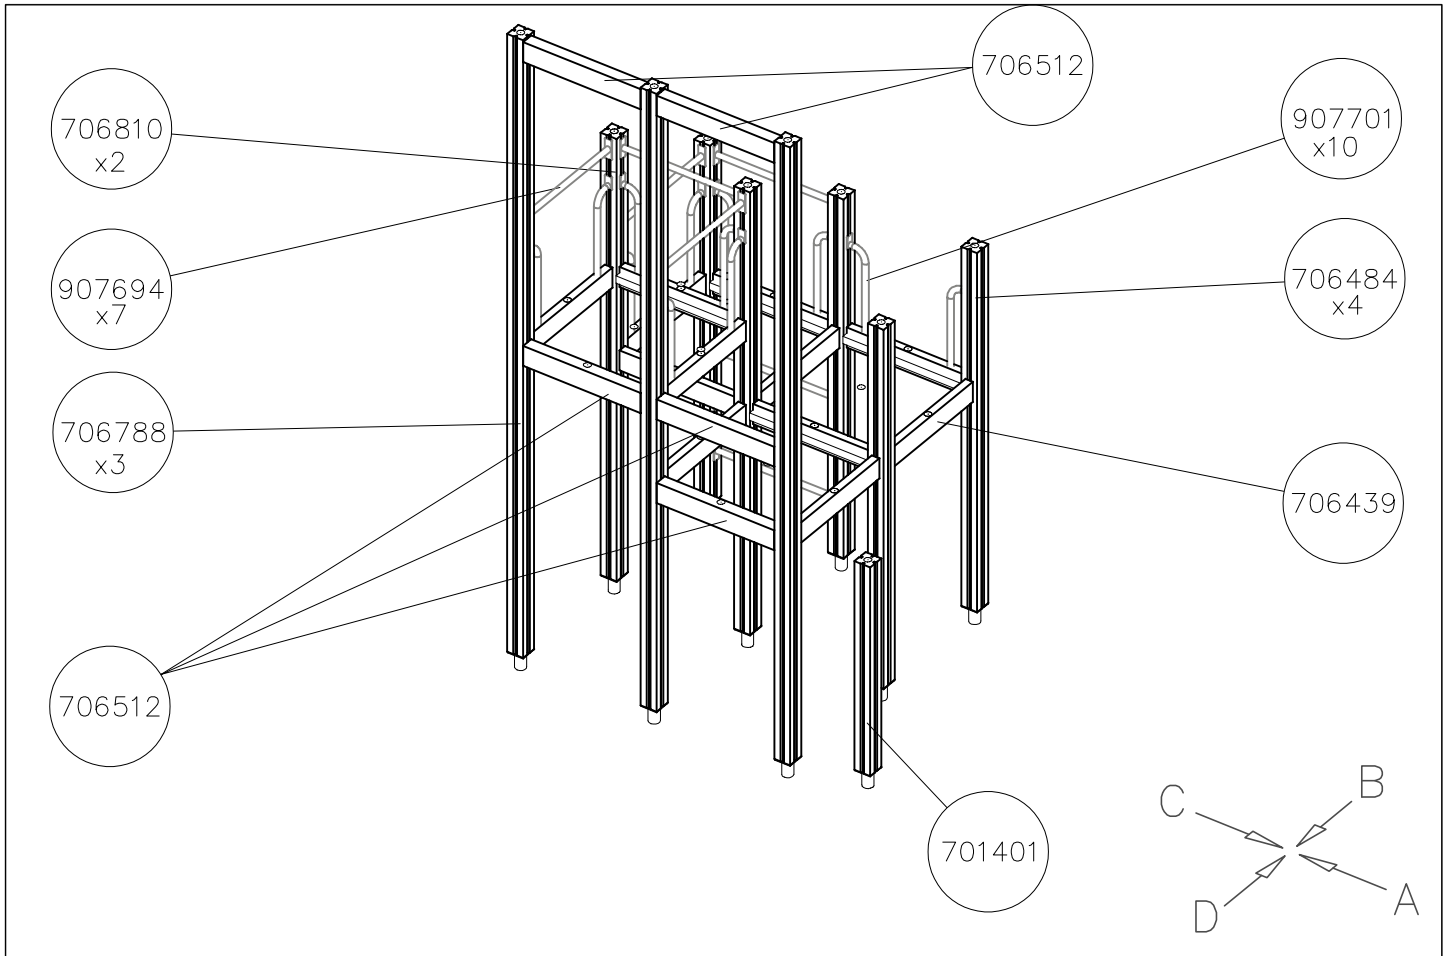

DATE: 16.5.2024