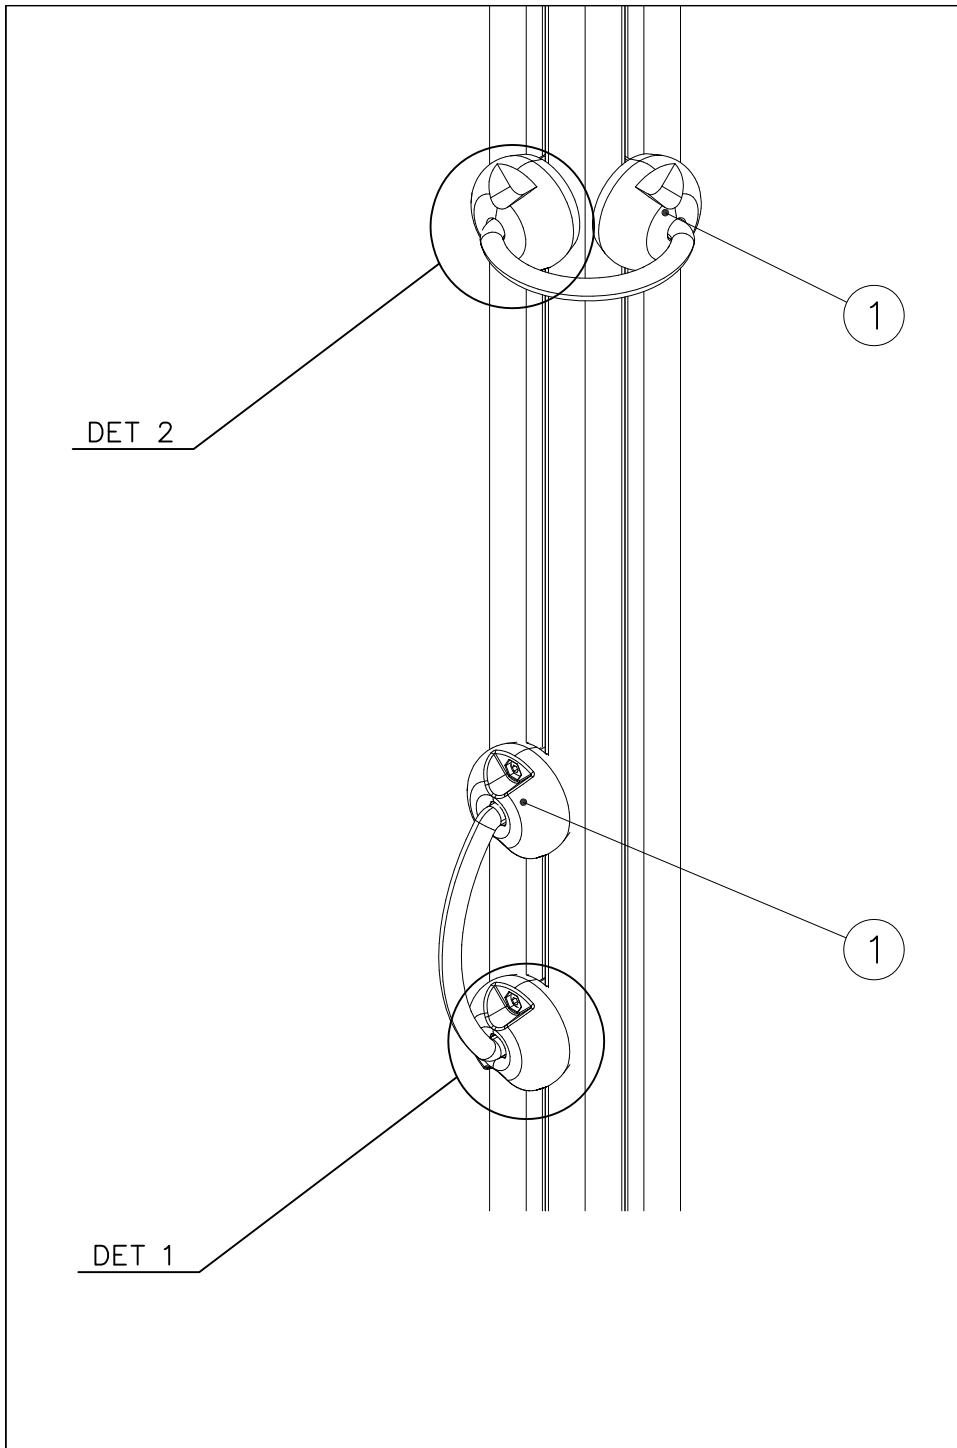

BOOM OPTIONS

707271

70x95x2480

- 707271-602 DARK BROWN
- 707271-603 LIGHT BROWN
- 707271-604 LIGHT GRAY

① 707314	PCS	② 900240	PCS
	1		4
BLACK		Ø8x70	
	PCS		PCS
	PCS		PCS
	PCS		PCS
	PCS		PCS

HORIZONTAL

①	980123	PCS	②	909232	PCS
		32			4
	Ø7x60			8x120	
③	980128	PCS	④	980151	PCS
		24			4
	Ø7x40			Ø16/8.4	
⑤	900240	PCS	⑥	905112	PCS
		16			8
	8x70			Ø22	
⑦	905083	PCS			PCS
		4			
	Ø32				
		PCS			PCS
		PCS			PCS
①	707401	PCS	②	707407	PCS
		2			2
	45x120x1680			1540x800	
③	707410	PCS			PCS
		1			