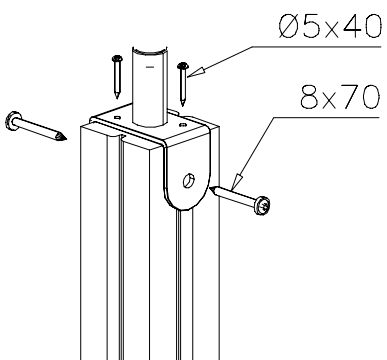

① 907082	PCS 1	② 900240	PCS 2
		Ø8x70	
③ 980106	PCS 2		PCS
5x40			
	PCS		PCS
	PCS		PCS
	PCS		PCS
○ 007120	PCS 1	○ 007121	PCS 1
○ 007122	PCS 1	○ 007123	PCS 1
○ 007124	PCS 1	○ 007125	PCS 1

DET 1