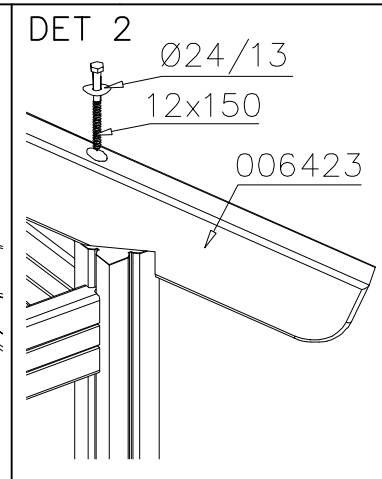

① 004388	PCS 4	② 006423	PCS 4
③ 006424	PCS 4	④ 006427	PCS 4
⑤ 006534	PCS 1	⑥ 909134	PCS 1
		12x240	
⑦ 006426	PCS 4	⑧ 909219	PCS 1
L 2355		12x440	
⑨ 909222	PCS 4	⑩ 980101	PCS 48
12x150		4.5x70	
⑪ 909248	2	⑬ 980154	PCS 8
M12		5x120	
		⑫ 980105	PCS 32
		Ø24/13