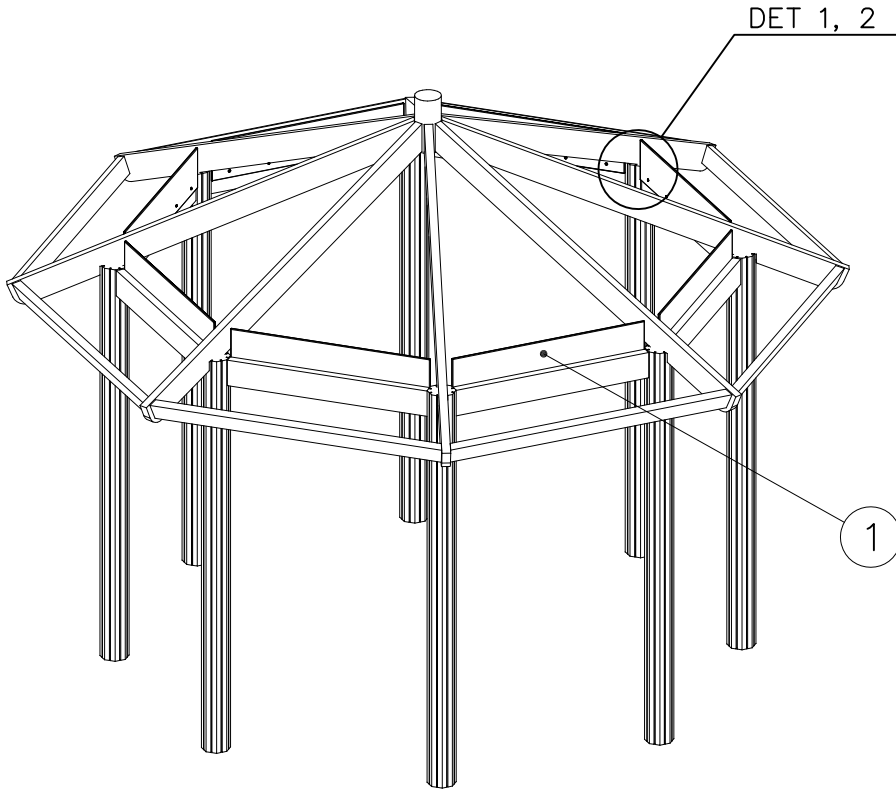

070206 system