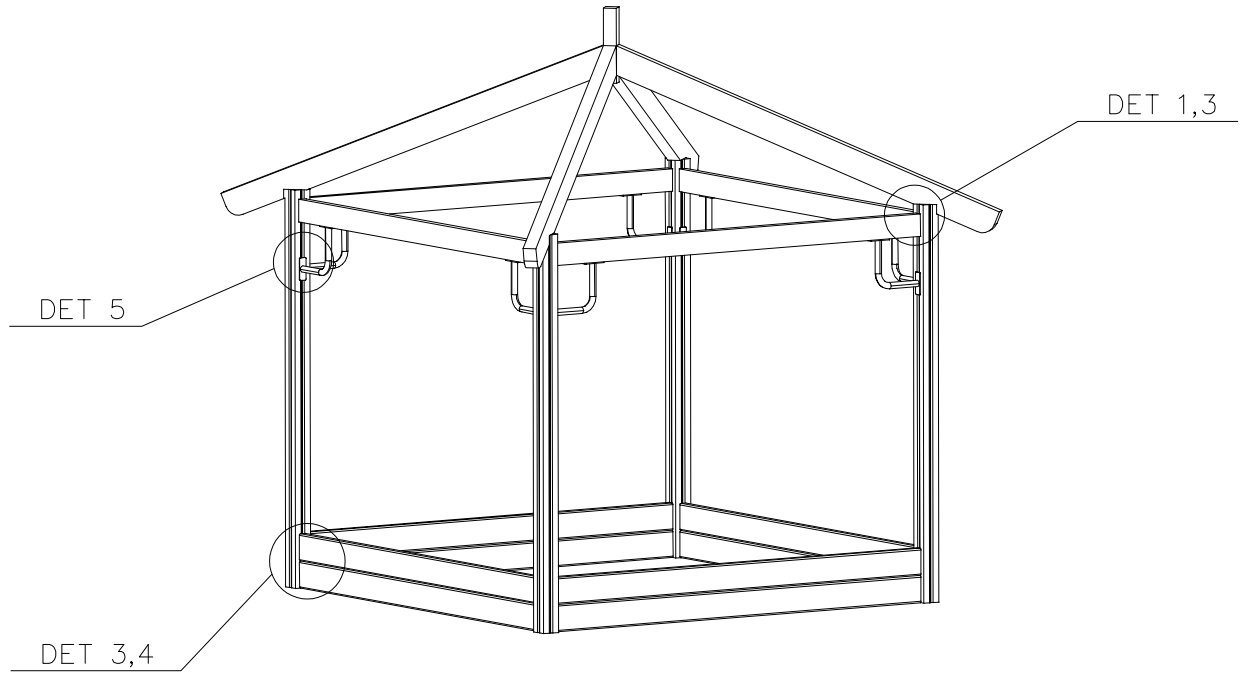

LAPPSET®

FINNO

A SENNUSOHJE
MONTERINGSANSVISNING
INSTALLATION INSTRUCTION
AUFBAUANLEITUNG
NOTICE D'INSTALLATION

DATE: 23.4.2025

Q10271-1

DATE: 23.4.2025

002798	PCS 1	702286	PCS 1	703719	PCS 1	706453	PCS 8	706598	PCS 4	707273	PCS 4
					x8						
		65x65				15x145x600		93x93x2120		45x290x2324	
707295	PCS 4	900240	PCS 32	903093	PCS 32	905104	PCS 16	908355-216	PCS 8	980114	PCS 4
											
L 2304		Ø8x70		Ø8x90				Ø33,7x235x235		Ø4x20	
980123	PCS 32		PCS		PCS		PCS		PCS		PCS
											
Ø7x60											
	PCS		PCS		PCS		PCS		PCS		PCS
	PCS		PCS		PCS		PCS		PCS		PCS
	PCS		PCS		PCS		PCS		PCS		PCS

----- Falling Space 28.3 m²

Max Falling Height 305 mm

<p>DET 1</p>  <p>Ø8x90 (903093)</p>	<p>DET 2</p>  <p>Ø7x60 (980123)</p> <p>706453</p>	<p>DET 3</p>  <p>Ø5 ∓ 60 Pre-drilled hole</p> <p>10</p>	<p>DET 4</p>  <p>Ø8x90 (903093)</p>
<p>DET 5</p>  <p>Ø8x70 (900240)</p>			