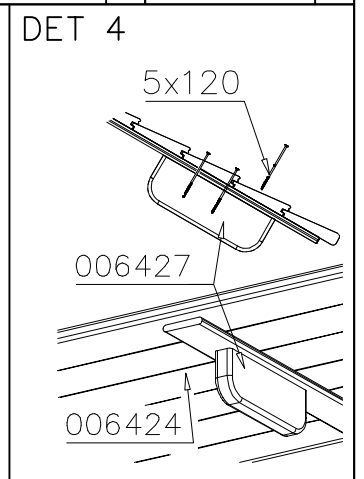

----- Falling Space 28.3 m²

Max Falling Height 305 mm

<p>DET 1</p>  <p>Ø8x90 (903093)</p>	<p>DET 2</p>  <p>Ø7x60 (980123)</p> <p>706453</p>	<p>DET 3</p>  <p>Ø5 ∓ 60 Pre-drilled hole</p> <p>10</p>	<p>DET 4</p>  <p>Ø8x90 (903093)</p>
<p>DET 5</p>  <p>Ø8x70 (900240)</p>			

**Tuotekyltti tulee tuotteen mukana yhdellä seuraavista tavoista:****1) Metallinen tuotekyltti ja kiinnitysruuvit**

- Kiinnitä tuotekyltti ruuveilla tolppaan noin 2 metrin korkeuteen kuvan 1 mukaisesti.