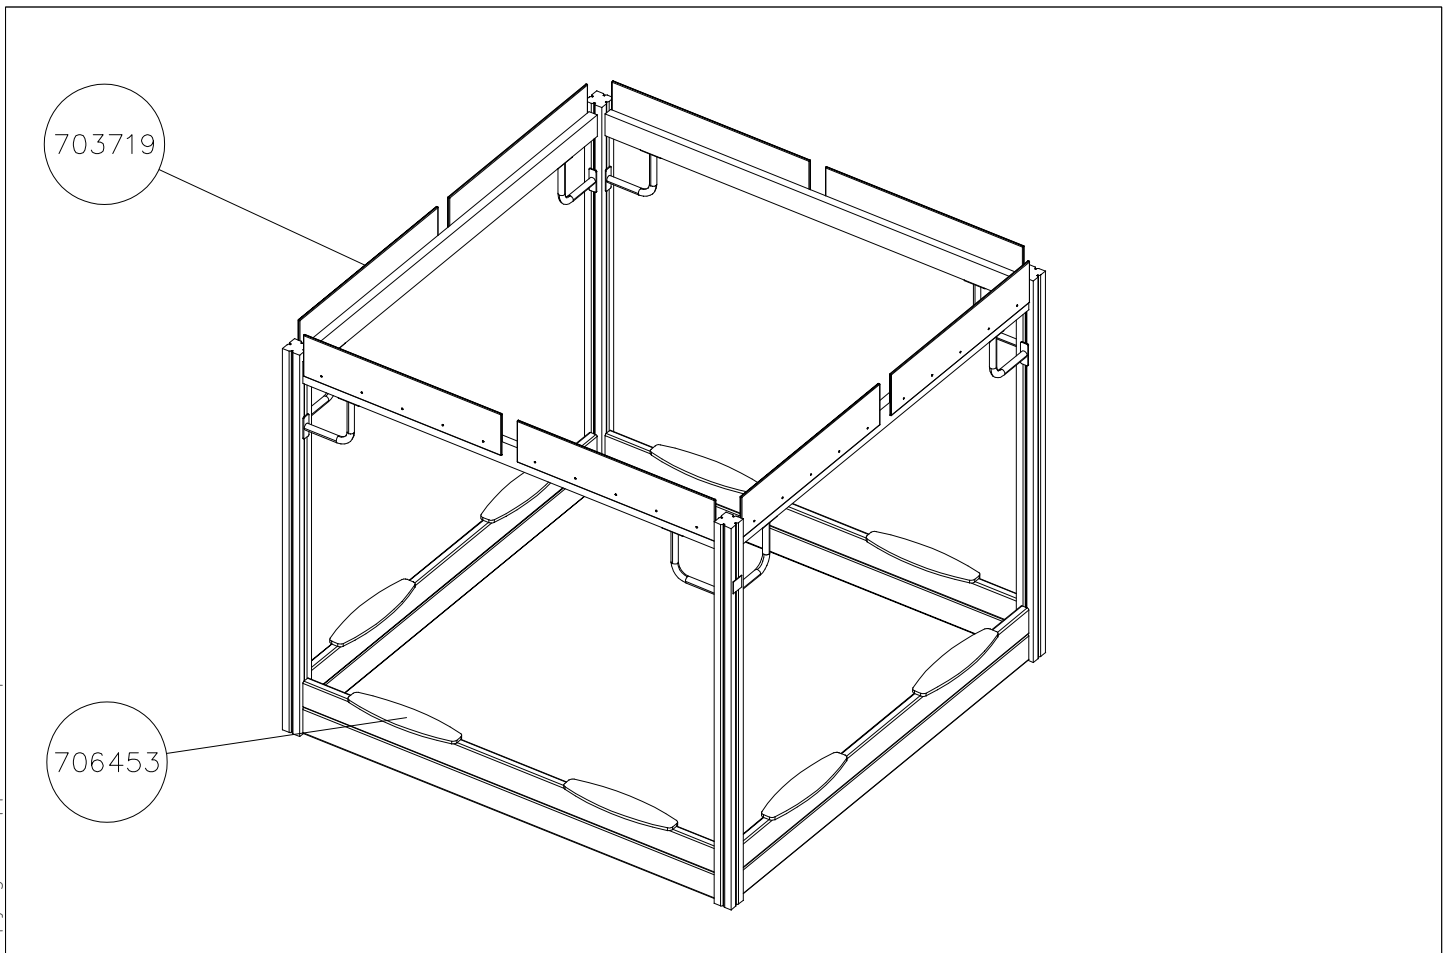

----- Falling Space 28.3 m²

Max Falling Height 305 mm

<p>DET 1</p>  <p>Ø8x90 (903093)</p>	<p>DET 2</p>  <p>Ø7x60 (980123)</p> <p>706453</p>	<p>DET 3</p>  <p>Ø5 ∓ 60 Pre-drilled hole</p> <p>10</p>	<p>DET 4</p>  <p>Ø8x90 (903093)</p>
<p>DET 5</p>  <p>Ø8x70 (900240)</p>			