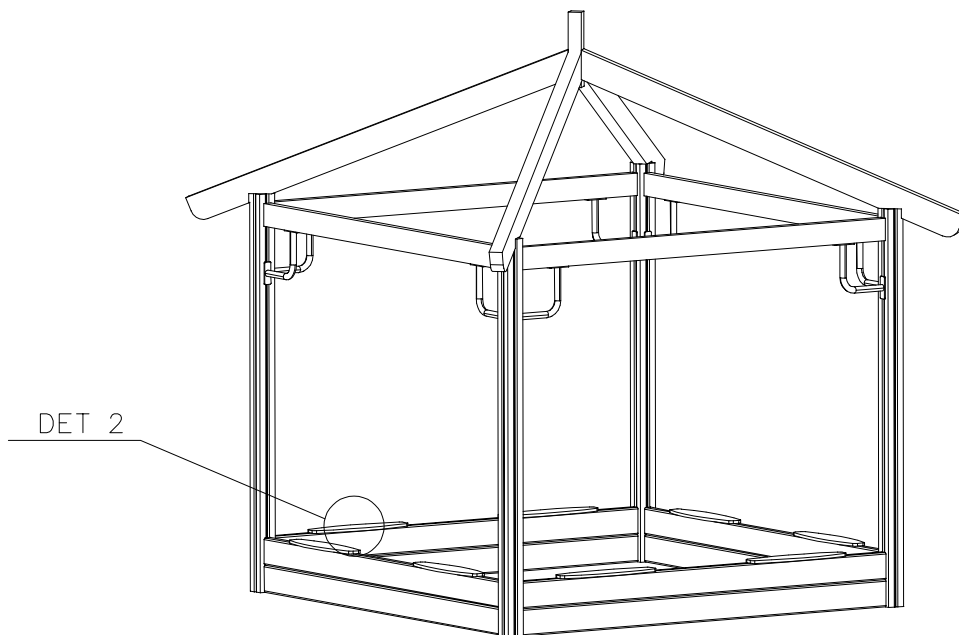

LAPPSET®

FINNO

A SENNUSOHJE
MONTERINGSANSVISNING
INSTALLATION INSTRUCTION
AUFBAUANLEITUNG
NOTICE D'INSTALLATION

DATE: 23.4.2025

Q10271-1

DATE: 23.4.2025

002798	PCS 1	702286	PCS 1	703719	PCS 1	706453	PCS 8	706598	PCS 4	707273	PCS 4
					x8						
		65x65				15x145x600		93x93x2120		45x290x2324	
707295	PCS 4	900240	PCS 32	903093	PCS 32	905104	PCS 16	908355-216	PCS 8	980114	PCS 4
											
L 2304		Ø8x70		Ø8x90				Ø33,7x235x235		Ø4x20	
980123	PCS 32		PCS		PCS		PCS		PCS		PCS
											
Ø7x60											
	PCS		PCS		PCS		PCS		PCS		PCS
	PCS		PCS		PCS		PCS		PCS		PCS
	PCS		PCS		PCS		PCS		PCS		PCS

----- Falling Space 28.3 m²

Max Falling Height 305 mm

<p>DET 1</p>  <p>Ø8x90 (903093)</p>	<p>DET 2</p>  <p>Ø7x60 (980123)</p> <p>706453</p>	<p>DET 3</p>  <p>Ø5 ∓ 60 Pre-drilled hole</p> <p>10</p>	<p>DET 4</p>  <p>Ø8x90 (903093)</p>
<p>DET 5</p>  <p>Ø8x70 (900240)</p>			