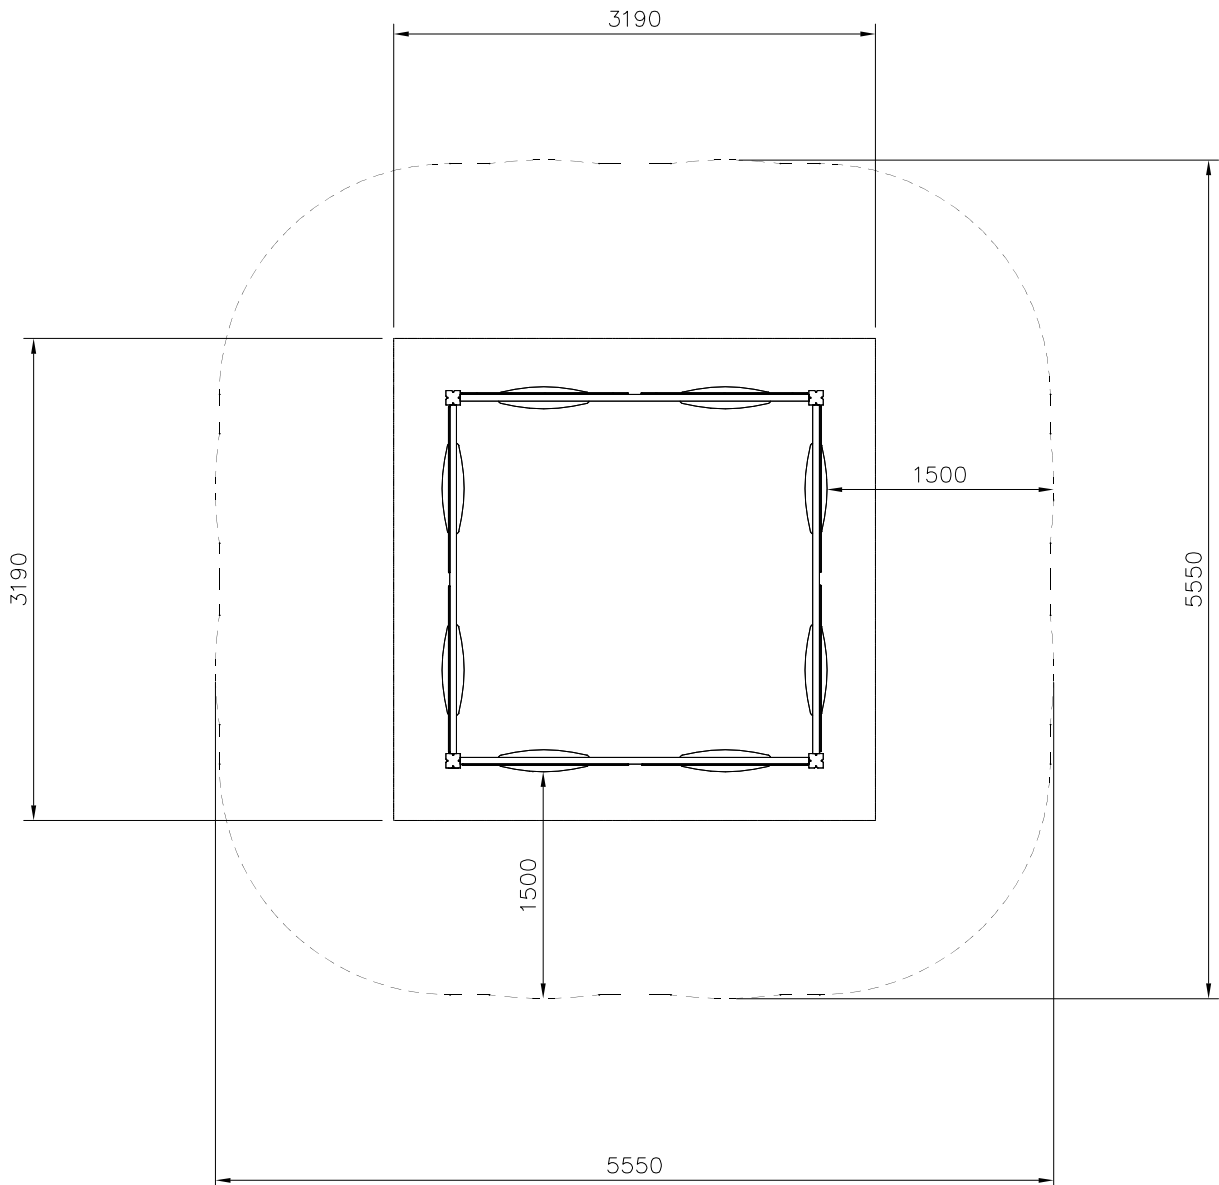

LAPPSET®

FINNO

A SENNUSOHJE
MONTERINGSANSVISNING
INSTALLATION INSTRUCTION
AUFBAUANLEITUNG
NOTICE D'INSTALLATION

DATE: 23.4.2025

Q10271-1

DATE: 23.4.2025

002798	PCS 1	702286	PCS 1	703719	PCS 1	706453	PCS 8	706598	PCS 4	707273	PCS 4
					x8						
		65x65				15x145x600		93x93x2120		45x290x2324	
707295	PCS 4	900240	PCS 32	903093	PCS 32	905104	PCS 16	908355-216	PCS 8	980114	PCS 4
											
L 2304		Ø8x70		Ø8x90				Ø33,7x235x235		Ø4x20	
980123	PCS 32		PCS		PCS		PCS		PCS		PCS
											
Ø7x60											
	PCS		PCS		PCS		PCS		PCS		PCS
	PCS		PCS		PCS		PCS		PCS		PCS
	PCS		PCS		PCS		PCS		PCS		PCS

----- Falling Space 28.3 m²

Max Falling Height 305 mm

<p>DET 1</p>  <p>Ø8x90 (903093)</p>	<p>DET 2</p>  <p>Ø7x60 (980123)</p> <p>706453</p>	<p>DET 3</p>  <p>Ø5 ∓ 60 Pre-drilled hole</p> <p>10</p>	<p>DET 4</p>  <p>Ø8x90 (903093)</p>
<p>DET 5</p>  <p>Ø8x70 (900240)</p>			