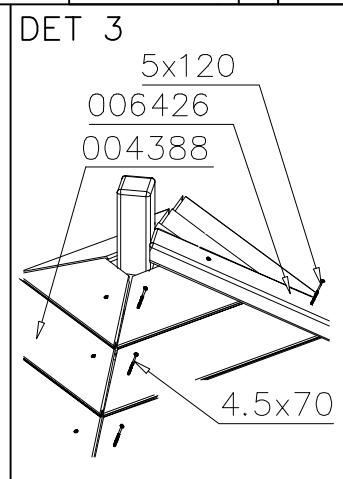

① 004388	PCS 4	② 006423	PCS 4
③ 006424	PCS 4	④ 006427	PCS 4
⑤ 006534	PCS 1	⑥ 909134	PCS 1
		12x240	
⑦ 006426	PCS 4	⑧ 909219	PCS 1
L 2355		12x440	
⑨ 909222	PCS 4	⑩ 980101	PCS 48
12x150		4.5x70	
⑪ 909248	2	⑬ 980154	PCS 8
M12		5x120	
		⑫ 980105	PCS 32
		Ø24/13