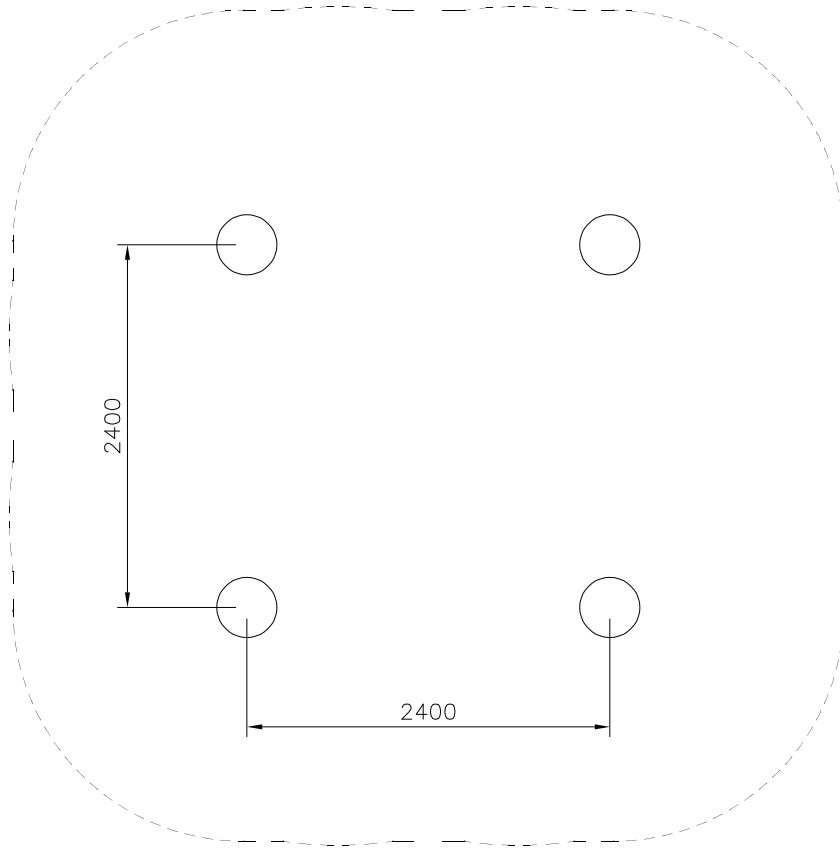

LAPPSET®

FINNO

A SENNUSOHJE
MONTERINGSANSVISNING
INSTALLATION INSTRUCTION
AUFBAUANLEITUNG
NOTICE D'INSTALLATION

DATE: 23.4.2025

Q10271-1

DATE: 23.4.2025

002798	PCS 1	702286	PCS 1	703719	PCS 1	706453	PCS 8	706598	PCS 4	707273	PCS 4
					x8						
		65x65				15x145x600		93x93x2120		45x290x2324	
707295	PCS 4	900240	PCS 32	903093	PCS 32	905104	PCS 16	908355-216	PCS 8	980114	PCS 4
											
L 2304		Ø8x70		Ø8x90				Ø33,7x235x235		Ø4x20	
980123	PCS 32		PCS		PCS		PCS		PCS		PCS
											
Ø7x60											
	PCS		PCS		PCS		PCS		PCS		PCS
	PCS		PCS		PCS		PCS		PCS		PCS
	PCS		PCS		PCS		PCS		PCS		PCS

----- Falling Space 28.3 m²

Max Falling Height 305 mm

<p>DET 1</p>  <p>Ø8x90 (903093)</p>	<p>DET 2</p>  <p>Ø7x60 (980123)</p> <p>706453</p>	<p>DET 3</p>  <p>Ø5 ∓ 60 Pre-drilled hole</p> <p>10</p>	<p>DET 4</p>  <p>Ø8x90 (903093)</p>
<p>DET 5</p>  <p>Ø8x70 (900240)</p>			