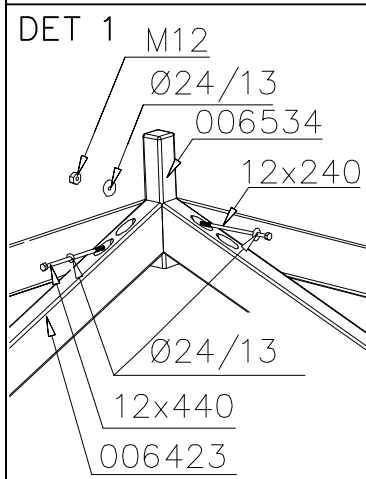

----- Falling Space 28.3 m²

Max Falling Height 305 mm

<p>DET 1</p>  <p>Ø8x90 (903093)</p>	<p>DET 2</p>  <p>Ø7x60 (980123)</p> <p>706453</p>	<p>DET 3</p>  <p>Ø5 ∓ 60 Pre-drilled hole</p> <p>10</p>	<p>DET 4</p>  <p>Ø8x90 (903093)</p>
<p>DET 5</p>  <p>Ø8x70 (900240)</p>			

① 004388	PCS 4	② 006423	PCS 4
③ 006424	PCS 4	④ 006427	PCS 4
⑤ 006534	PCS 1	⑥ 909134	PCS 1
		12x240	
⑦ 006426	PCS 4	⑧ 909219	PCS 1
L 2355		12x440	
⑨ 909222	PCS 4	⑩ 980101	PCS 48
12x150		4.5x70	
⑪ 909248	2	⑬ 980154	PCS 8
M12		5x120	
		⑫ 980105	PCS 32
		Ø24/13	