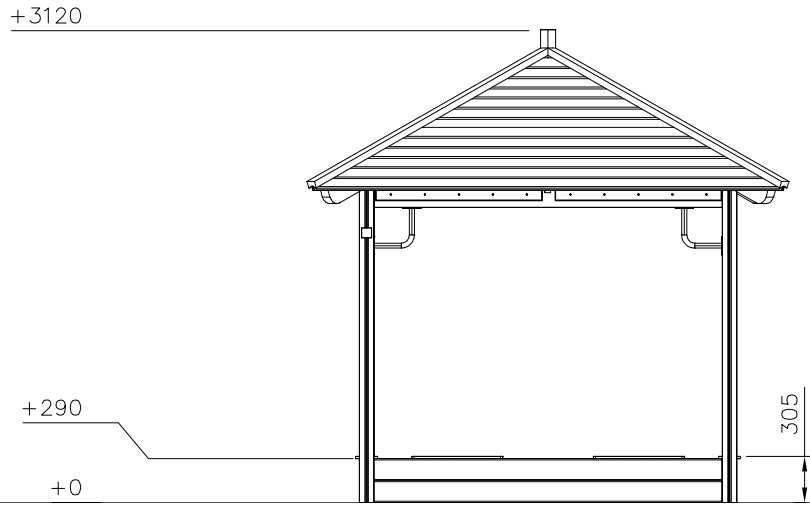

LAPPSET®

FINNO

A SENNUSOHJE
MONTERINGSANSVISNING
INSTALLATION INSTRUCTION
AUFBAUANLEITUNG
NOTICE D'INSTALLATION

DATE: 23.4.2025

Q10271-1

DATE: 23.4.2025

002798	PCS 1	702286	PCS 1	703719	PCS 1	706453	PCS 8	706598	PCS 4	707273	PCS 4
					x8						
		65x65				15x145x600		93x93x2120		45x290x2324	
707295	PCS 4	900240	PCS 32	903093	PCS 32	905104	PCS 16	908355-216	PCS 8	980114	PCS 4
											
L 2304		Ø8x70		Ø8x90				Ø33,7x235x235		Ø4x20	
980123	PCS 32		PCS		PCS		PCS		PCS		PCS
											
Ø7x60											
	PCS		PCS		PCS		PCS		PCS		PCS
	PCS		PCS		PCS		PCS		PCS		PCS
	PCS		PCS		PCS		PCS		PCS		PCS

----- Falling Space 28.3 m²

Max Falling Height 305 mm

<p>DET 1</p>  <p>Ø8x90 (903093)</p>	<p>DET 2</p>  <p>Ø7x60 (980123)</p> <p>706453</p>	<p>DET 3</p>  <p>Ø5 ∓ 60 Pre-drilled hole</p> <p>10</p>	<p>DET 4</p>  <p>Ø8x90 (903093)</p>
<p>DET 5</p>  <p>Ø8x70 (900240)</p>			