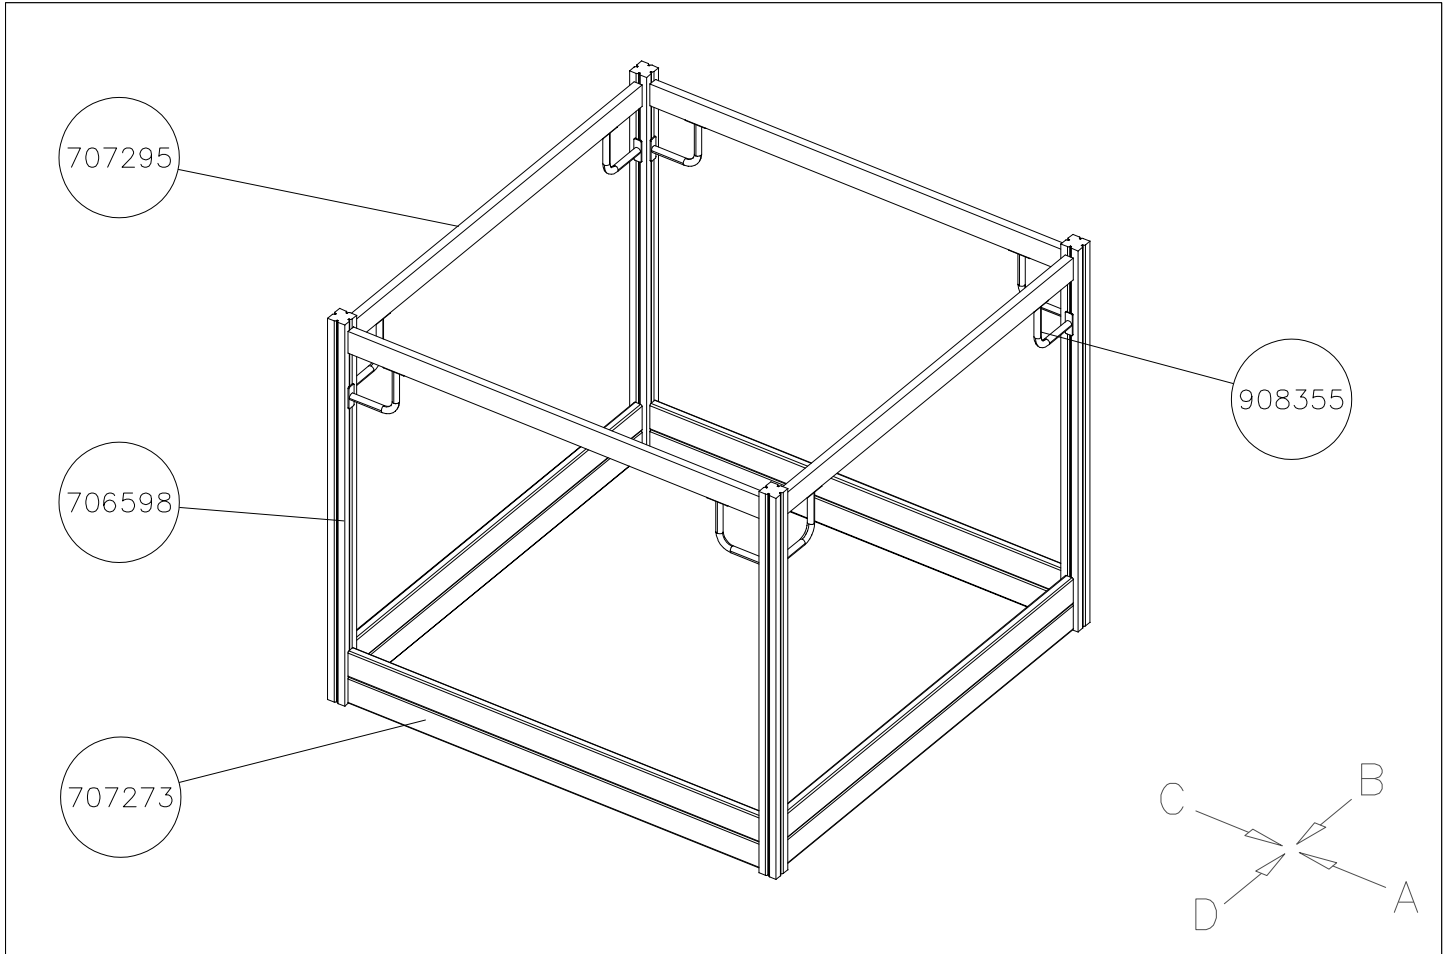

----- Falling Space 28.3 m²

Max Falling Height 305 mm

<p>DET 1</p>  <p>Ø8x90 (903093)</p>	<p>DET 2</p>  <p>Ø7x60 (980123)</p> <p>706453</p>	<p>DET 3</p>  <p>Ø5 ∓ 60 Pre-drilled hole</p> <p>10</p>	<p>DET 4</p>  <p>Ø8x90 (903093)</p>
<p>DET 5</p>  <p>Ø8x70 (900240)</p>			