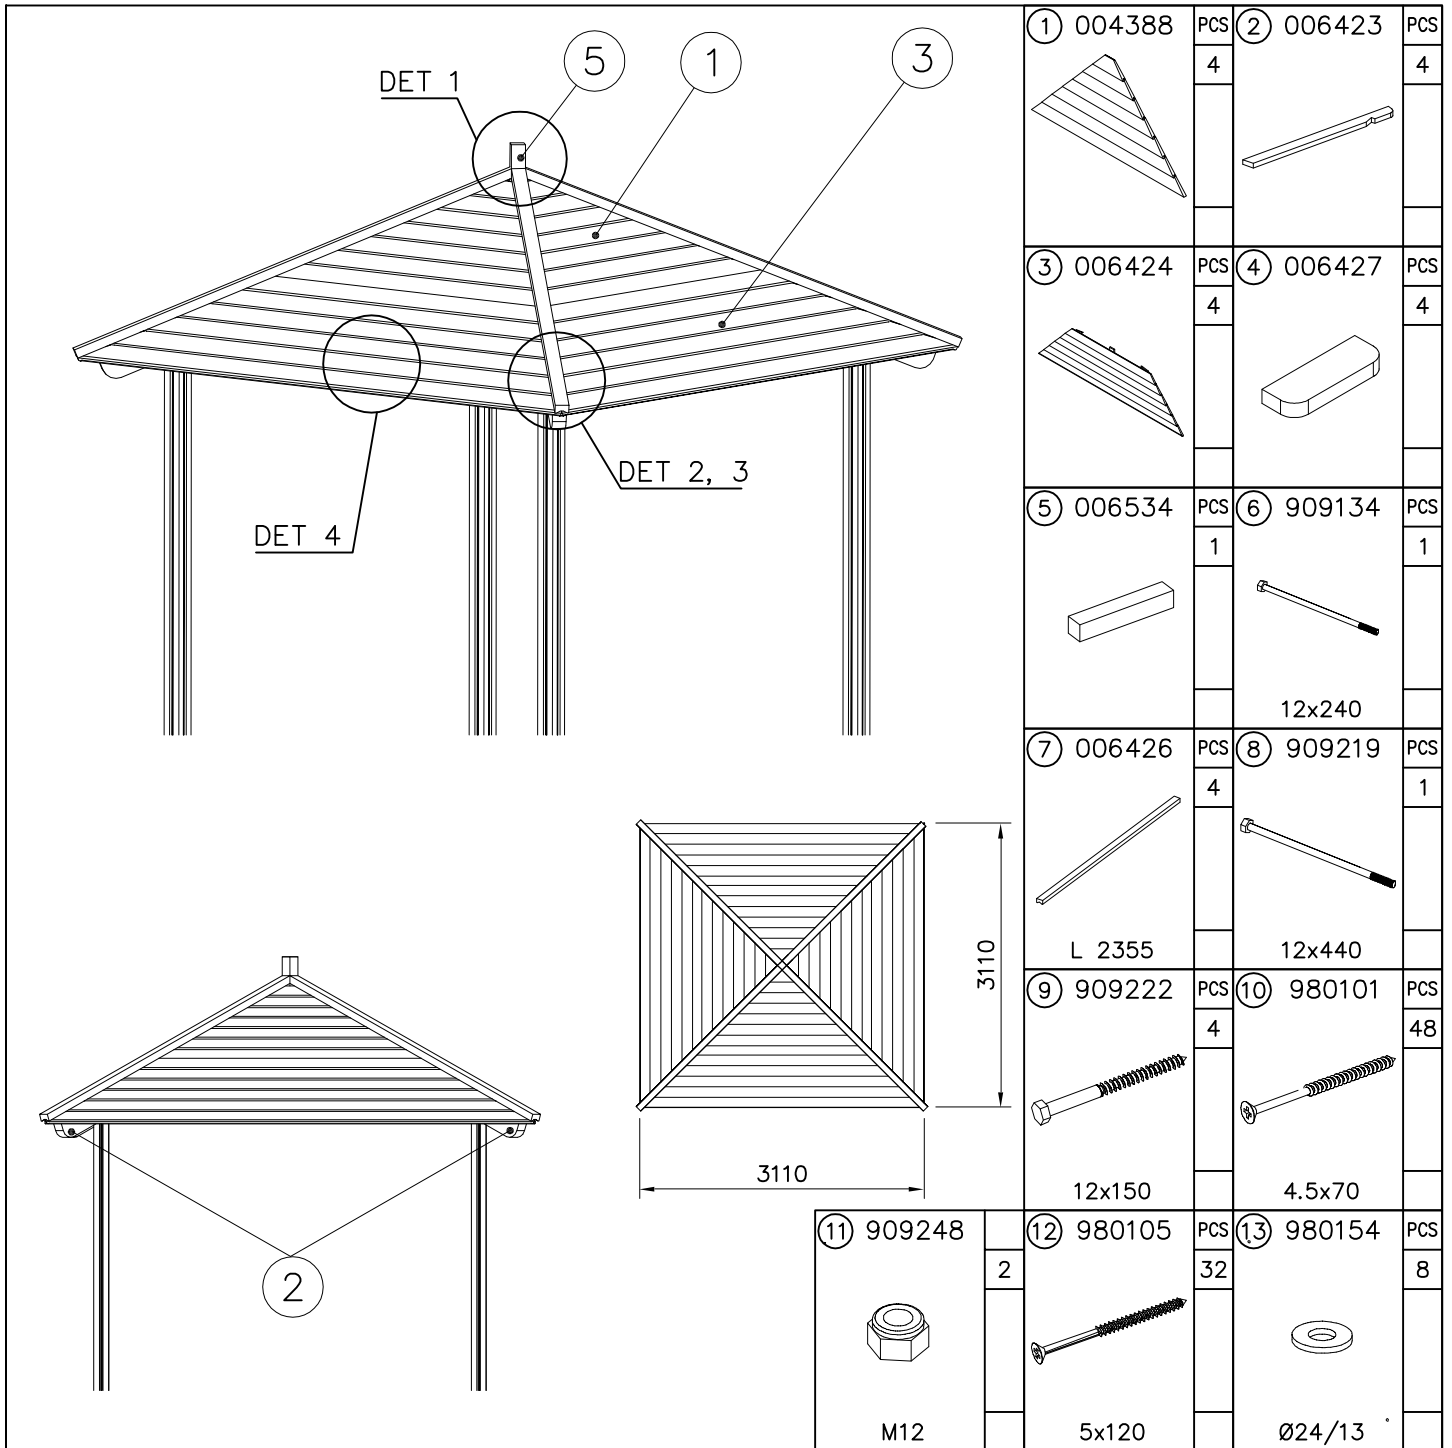

① 004388	PCS 4	② 006423	PCS 4
③ 006424	PCS 4	④ 006427	PCS 4
⑤ 006534	PCS 1	⑥ 909134	PCS 1
		12x240	
⑦ 006426	PCS 4	⑧ 909219	PCS 1
L 2355		12x440	
⑨ 909222	PCS 4	⑩ 980101	PCS 48
12x150		4.5x70	
⑪ 909248	2	⑬ 980154	PCS 8
M12		5x120	
		⑫ 980105	PCS 32
		Ø24/13