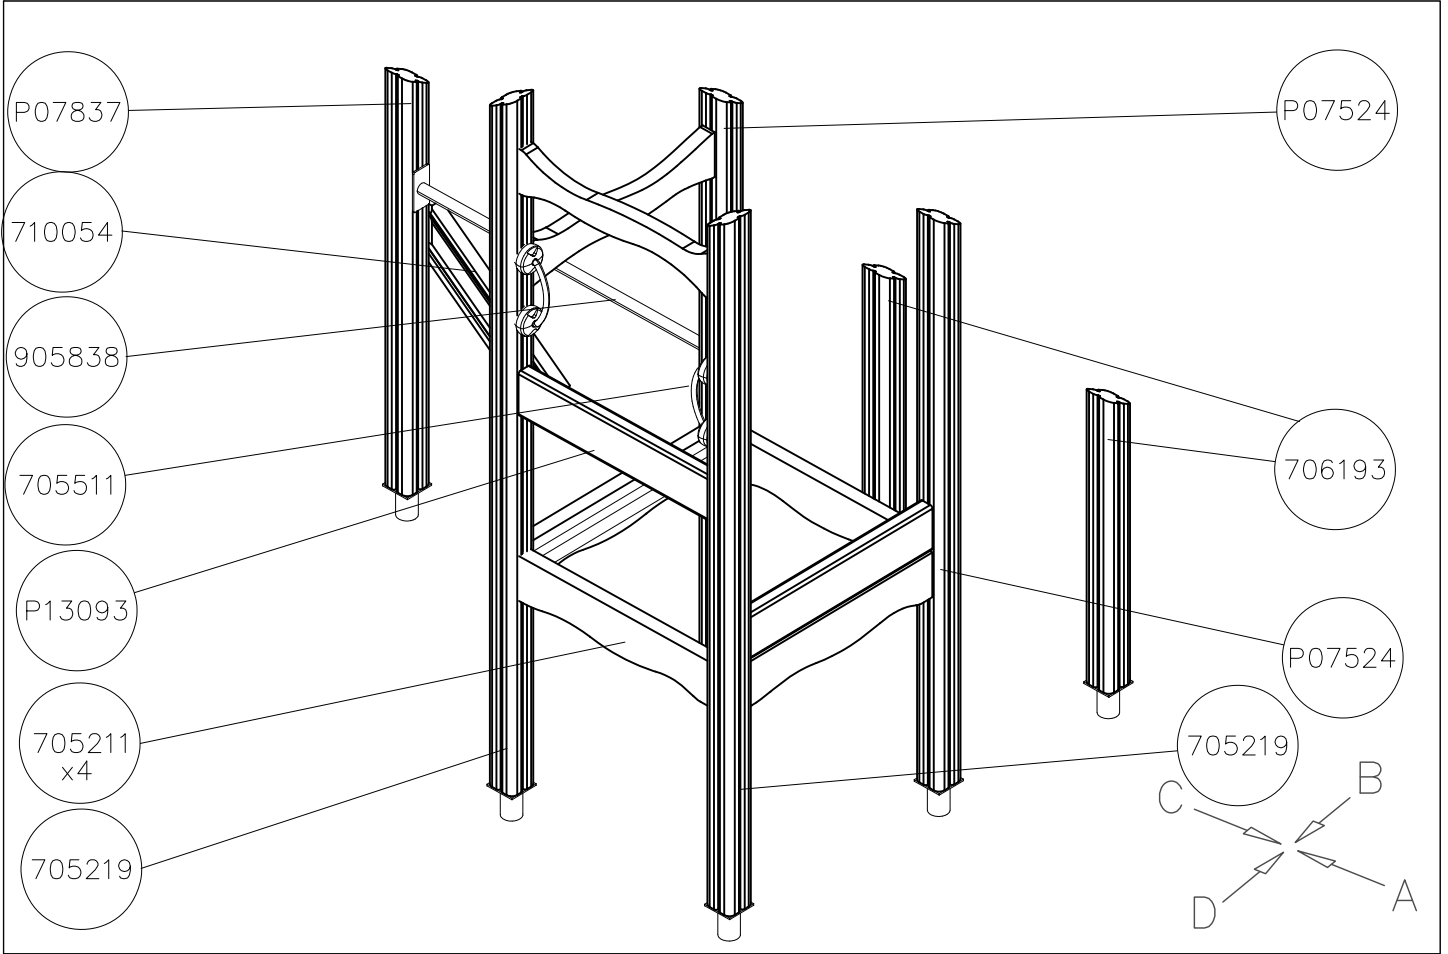

- EN/AS Impact Area 43.7 m²
- Falling Space 45.7 m²
Max Falling Height 2500 mm

<p>DET 1</p> 	<p>DET 2</p>  <p>NOTE: Walls contain floor boom 705211. HUOM: Seinät sisältävät lattia puomin 705211.</p>	<p>DET 3</p>  <p>Ø8x90 (903093)</p>	<p>DET 4</p>  <p>Ø8x90 (903093)</p>