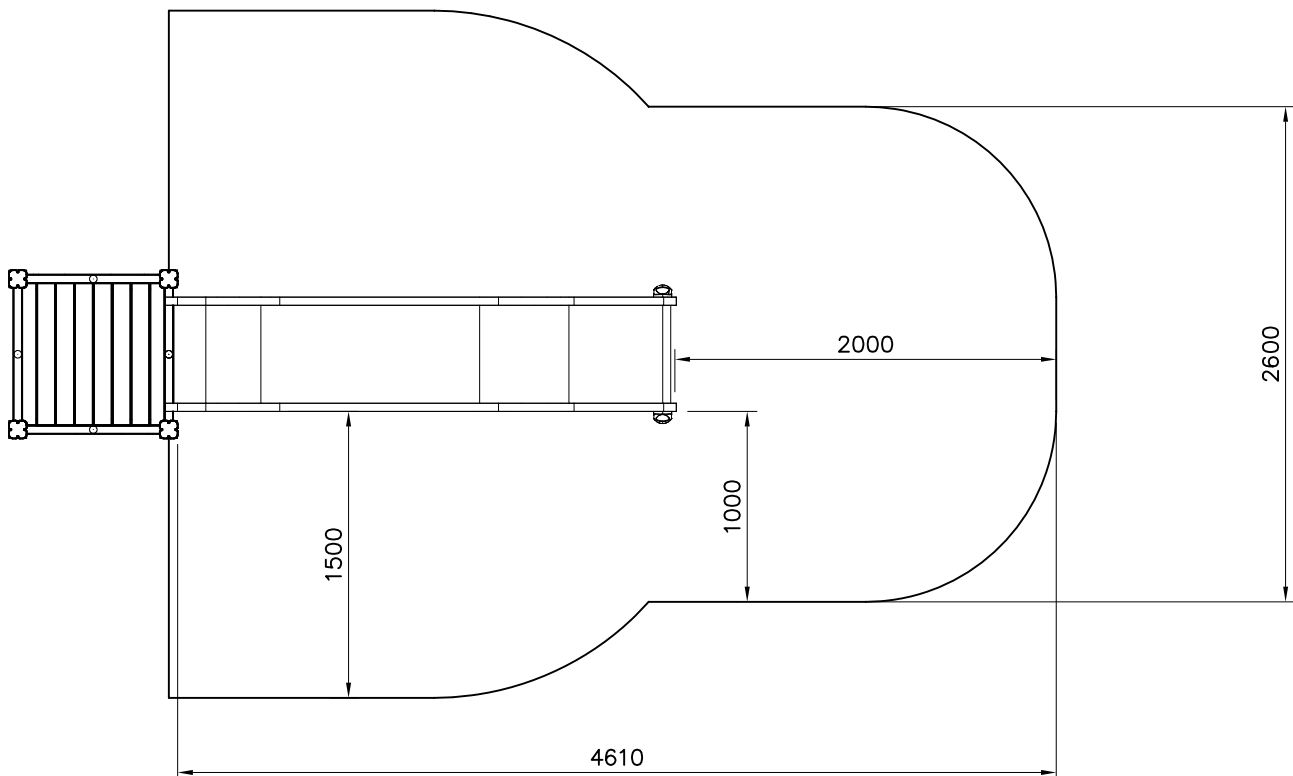

- EN/AS Impact Area 43.7 m²
- Falling Space 45.7 m²
Max Falling Height 2500 mm

<p>DET 1</p> 	<p>DET 2</p>  <p>NOTE: Walls contain floor boom 705211. HUOM: Seinät sisältävät lattia puomin 705211.</p>	<p>DET 3</p>  <p>Ø8x90 (903093)</p>	<p>DET 4</p>  <p>Ø8x90 (903093)</p>

DATE: 2.2.2024

1:50

DATE: 2.2.2024

① 706443	PCS	② 705257	PCS
	2		1
32x45x702		32x750x750	
③ 900240	PCS	④ 980101	PCS
	6		8
Ø8x70		Ø4.5x70	
	PCS		PCS
	PCS		PCS

DET 1

DET 2

DET 3

① 705307	PCS	② 901879	PCS
	1		2
③ 707133	PCS	④ 901868	PCS
	1		2
10x80x745		Ø30x598	
⑤ 909210	PCS	⑥ 905051	PCS
	4		4
M8x40		Ø24/8.4	
⑦ 980128	PCS		PCS
	9		
Ø7x40			

DET 2

Insert sheet metal IN to the plastic cover.

DET 3

M8x40
(909210)
Ø24/8.4
(905051)

DET 4

DET 5

① 705510	PCS	② 900240	PCS
	1		4
		Ø8x70	
	PCS		PCS
	PCS		PCS
	PCS		PCS
	PCS		PCS
	PCS		PCS
	PCS		PCS
	PCS		PCS
	PCS		PCS