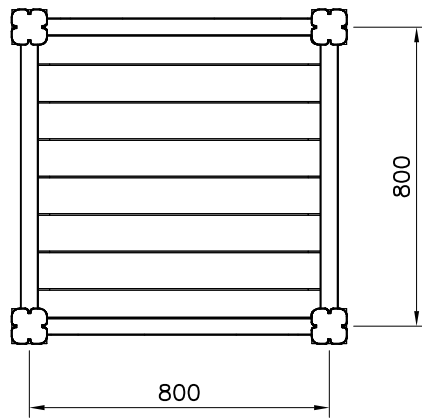

- EN/AS Impact Area 43.7 m²
- Falling Space 45.7 m²
Max Falling Height 2500 mm

<p>DET 1</p> 	<p>DET 2</p>  <p>NOTE: Walls contain floor boom 705211. HUOM: Seinät sisältävät lattia puomin 705211.</p>	<p>DET 3</p>  <p>Ø8x90 (903093)</p>	<p>DET 4</p>  <p>Ø8x90 (903093)</p>

DATE: 2.2.2024

1:50

DATE: 2.2.2024

① 706443	PCS	② 705257	PCS
	2		1
32x45x702		32x750x750	
③ 900240	PCS	④ 980101	PCS
	6		8
Ø8x70		Ø4.5x70	
	PCS		PCS
	PCS		PCS

DET 1

DET 2

DET 3

① 705307	PCS	② 901879	PCS
	1		2
③ 707133	PCS	④ 901868	PCS
	1		2
10x80x745		Ø30x598	
⑤ 909210	PCS	⑥ 905051	PCS
	4		4
M8x40		Ø24/8.4	
⑦ 980128	PCS		PCS
	9		
Ø7x40			

DET 2

Insert sheet metal IN to the plastic cover.

DET 3

M8x40
(909210)
Ø24/8.4
(905051)

DET 4

DET 5

① 705510	PCS	② 900240	PCS
	1		4
		Ø8x70	
	PCS		PCS
	PCS		PCS
	PCS		PCS
	PCS		PCS
	PCS		PCS
	PCS		PCS
	PCS		PCS
	PCS		PCS