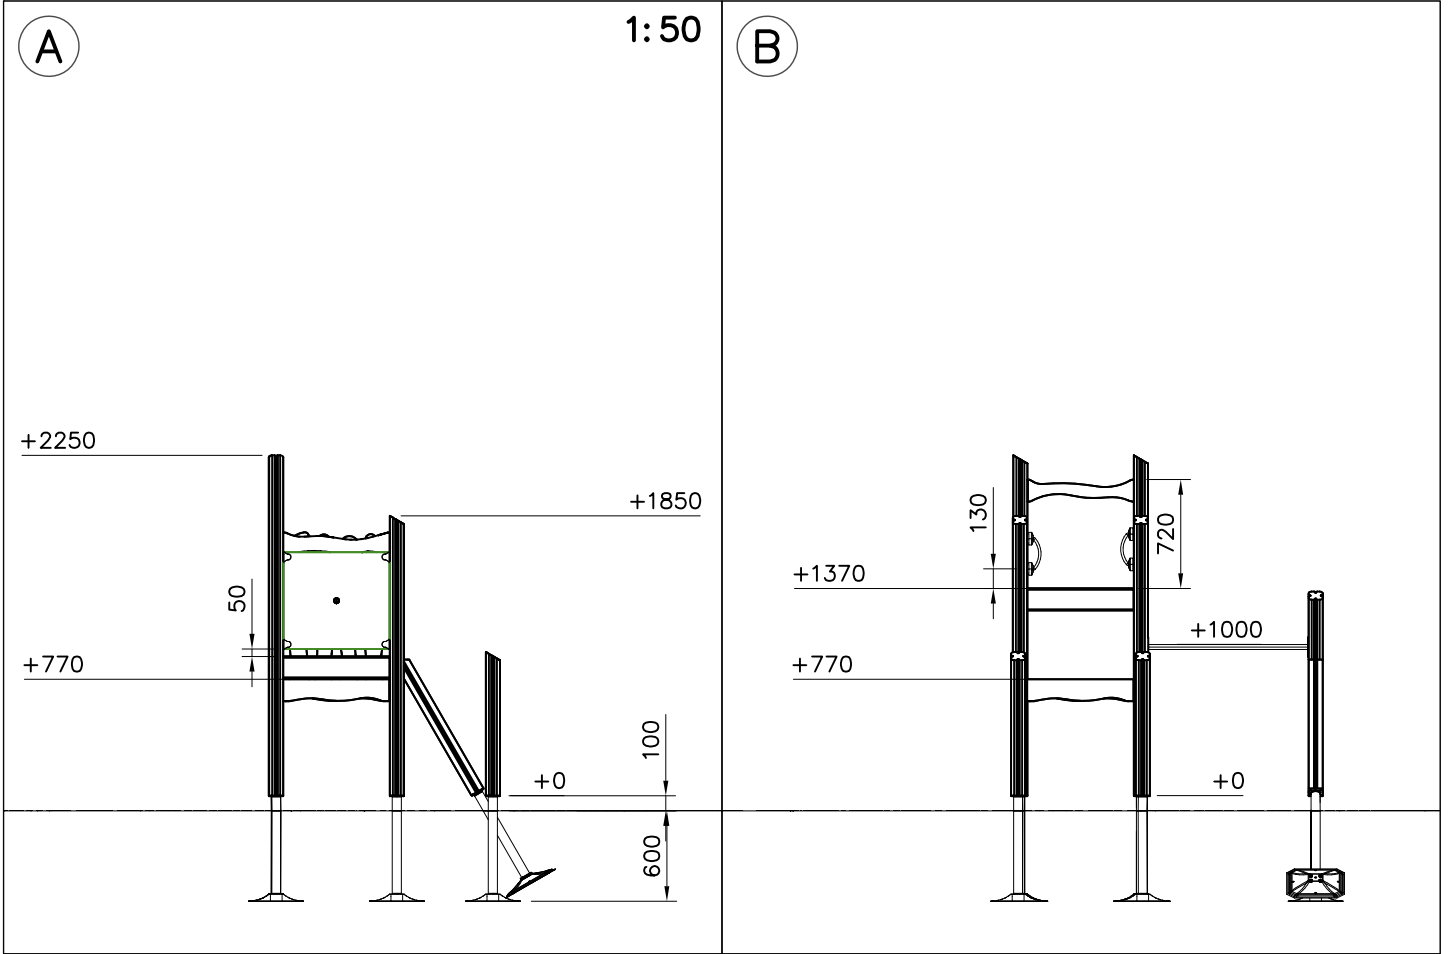

DATE: 2.2.2024

1:50