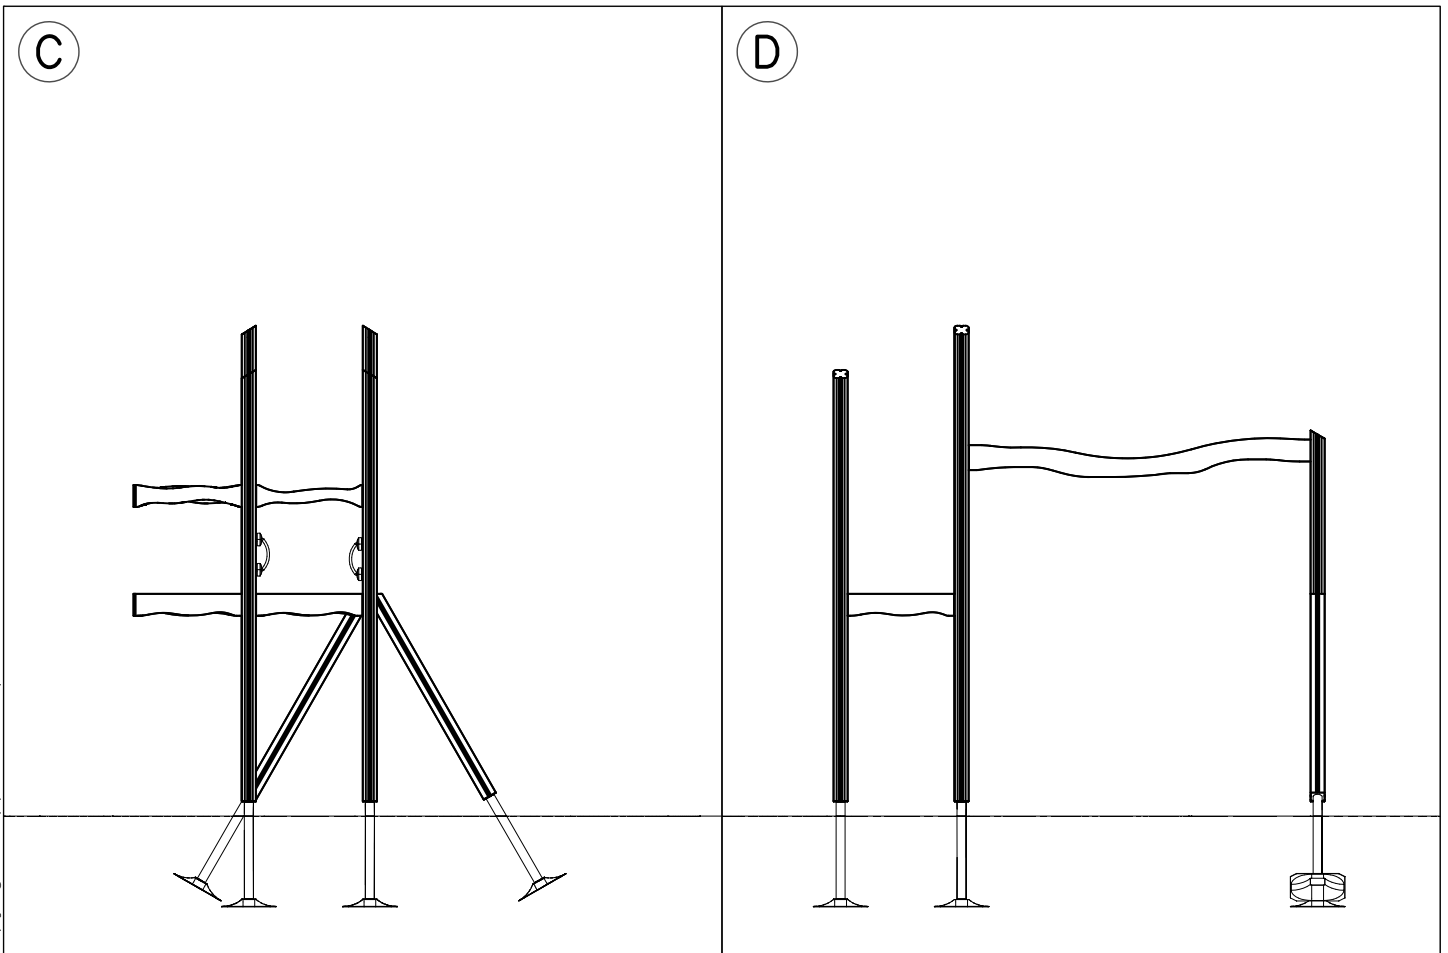

DATE: 2.2.2024