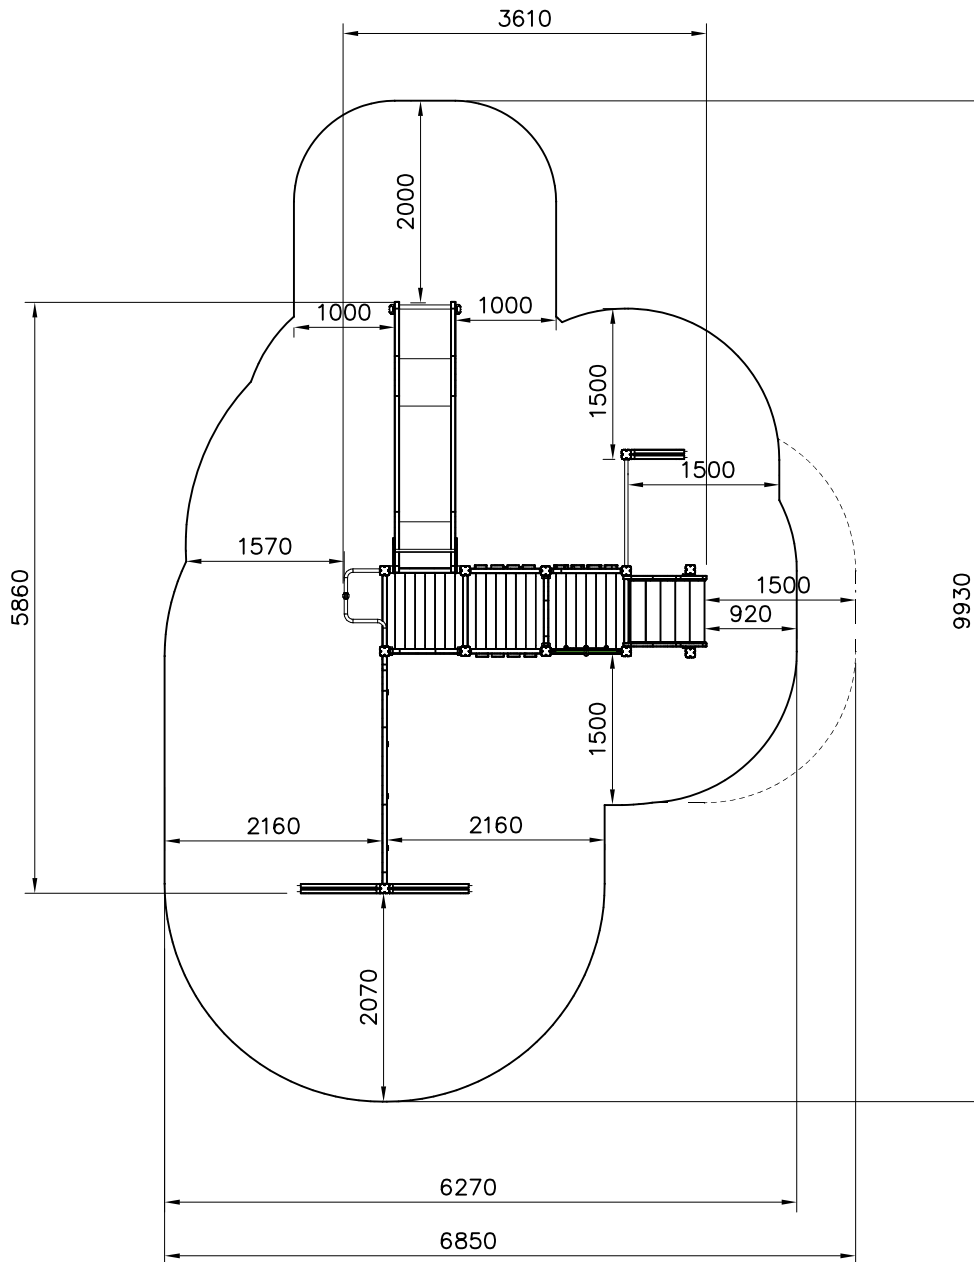

LAPPSET®

FLORA

ASENNUSOHJE
MONTERINGSANSVISNING
INSTALLATION INSTRUCTION
AUFBAUANLEITUNG
NOTICE D'INSTALLATION

DATE: 20.5.2024

Q17903

DATE: 20.5.2024

702286  65x65	PCS 1	705203  L=724	PCS 1	705211  L=724	PCS 7	705214  45x145x724	PCS 2	705219  L=2246	PCS 2	705221  93x93x2446	PCS 1
705226  l=1527	PCS 2	705230  L=1527	PCS 2	705237  93x93x3138	PCS 2	705239  93x93x2850	PCS 2	705258  L=1527	PCS 3	705308  L=1527	PCS 1
705431  45x165x2280	PCS 1	705511  L=165	PCS 4	705927  L=165	PCS 1	706185  L=165	PCS 1	706193  L=946	PCS 2	706308-707  10x640x702	PCS 1
706371-707  15x345x750	PCS 2	706461  15x400x703	PCS 1	706505  35x70x730	PCS 2	706531  FASTENER KIT	PCS 7	706533  FASTENER KIT	PCS 1	706534  FASTENER KIT	PCS 1
706541  FASTENER KIT	PCS 1	706542  FASTENER KIT	PCS 1	706766-707  FASTENER KIT	PCS 1	706778  FASTENER KIT	PCS 1	707446  FASTENER KIT	PCS 1	709762  704x970	PCS 1
710054  93x93x1000	PCS 1	900240  Ø8x70	PCS 8	901868  Ø34x598	PCS 1	901902  FASTENER KIT	PCS 2	901916  L 650	PCS 1	903093  Ø8x90	PCS 50
905104  M10	PCS 32	905838-216  L 1060	PCS 1	907695-216  L 1060	PCS 1	907698-216  L 2054	PCS 1	909256  Ø16/8.4	PCS 8	909511  L 2054	PCS 7

- EN/AS Impact Area 43.7 m²
- Falling Space 45.7 m²
Max Falling Height 2500 mm

<p>DET 1</p> 	<p>DET 2</p>  <p>NOTE: Walls contain floor boom 705211. HUOM: Seinät sisältävät lattia puomin 705211.</p>	<p>DET 3</p>  <p>Ø8x90 (903093)</p>	<p>DET 4</p>  <p>Ø8x90 (903093)</p>

DET 2

Insert sheet metal IN to the plastic cover.

DET 3

M8x40
(909210)
Ø24/8.4
(905051)

DET 4

DET 5

① 705510	PCS	② 900240	PCS
	1		4
		Ø8x70	
	PCS		PCS
	PCS		PCS
	PCS		PCS
	PCS		PCS
	PCS		PCS
	PCS		PCS
	PCS		PCS
	PCS		PCS