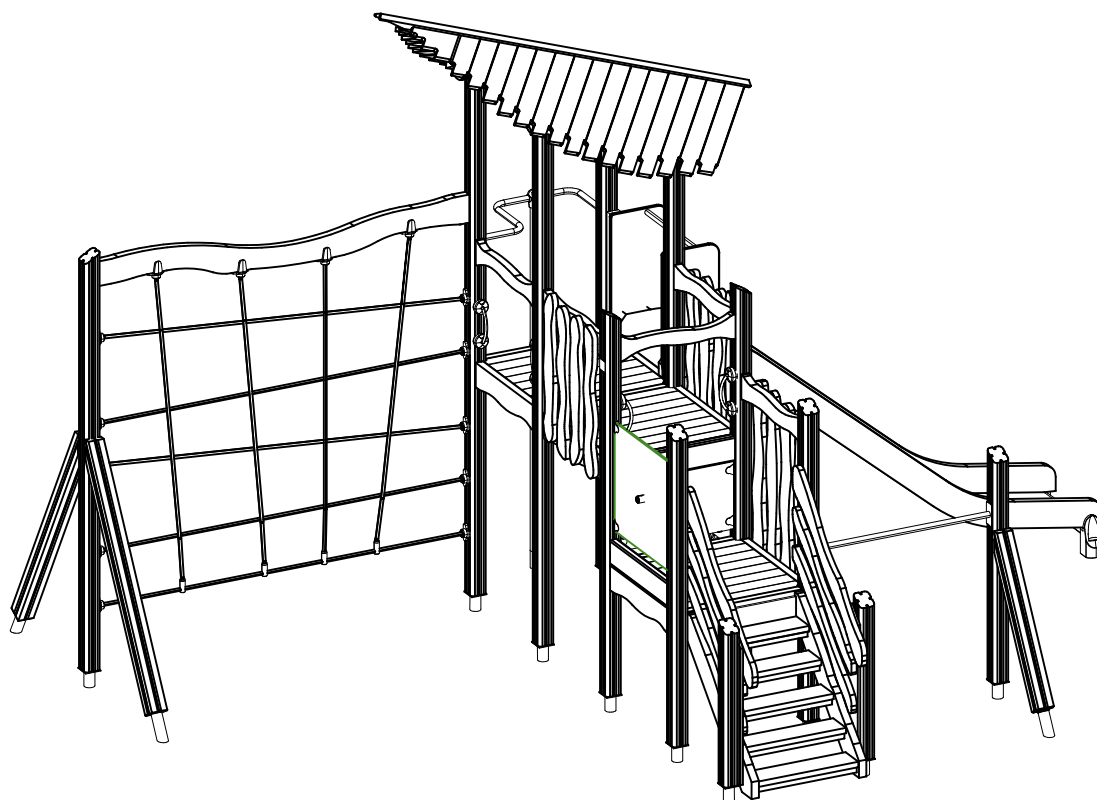

LAPPSET®

FLORA

ASENNUSOHJE
MONTERINGSANSVISNING
INSTALLATION INSTRUCTION
AUFBAUANLEITUNG
NOTICE D'INSTALLATION

DATE: 20.5.2024

Q17903

DATE: 20.5.2024

702286  65x65	PCS 1	705203  L=724	PCS 1	705211  L=724	PCS 7	705214  45x145x724	PCS 2	705219  L=2246	PCS 2	705221  93x93x2446	PCS 1
705226  l=1527	PCS 2	705230  L=1527	PCS 2	705237  93x93x3138	PCS 2	705239  93x93x2850	PCS 2	705258  L=1527	PCS 3	705308  L=1527	PCS 1
705431  45x165x2280	PCS 1	705511  L=165	PCS 4	705927  L=165	PCS 1	706185  L=165	PCS 1	706193  L=946	PCS 2	706308-707  10x640x702	PCS 1
706371-707  15x345x750	PCS 2	706461  15x400x703	PCS 1	706505  35x70x730	PCS 2	706531  FASTENER KIT	PCS 7	706533  FASTENER KIT	PCS 1	706534  FASTENER KIT	PCS 1
706541  FASTENER KIT	PCS 1	706542  FASTENER KIT	PCS 1	706766-707  FASTENER KIT	PCS 1	706778  FASTENER KIT	PCS 1	707446  FASTENER KIT	PCS 1	709762  704x970	PCS 1
710054  93x93x1000	PCS 1	900240  Ø8x70	PCS 8	901868  Ø34x598	PCS 1	901902  FASTENER KIT	PCS 2	901916  L 650	PCS 1	903093  Ø8x90	PCS 50
905104  M10	PCS 32	905838-216  L 1060	PCS 1	907695-216  L 1060	PCS 1	907698-216  L 2054	PCS 1	909256  Ø16/8.4	PCS 8	909511  L 2054	PCS 7