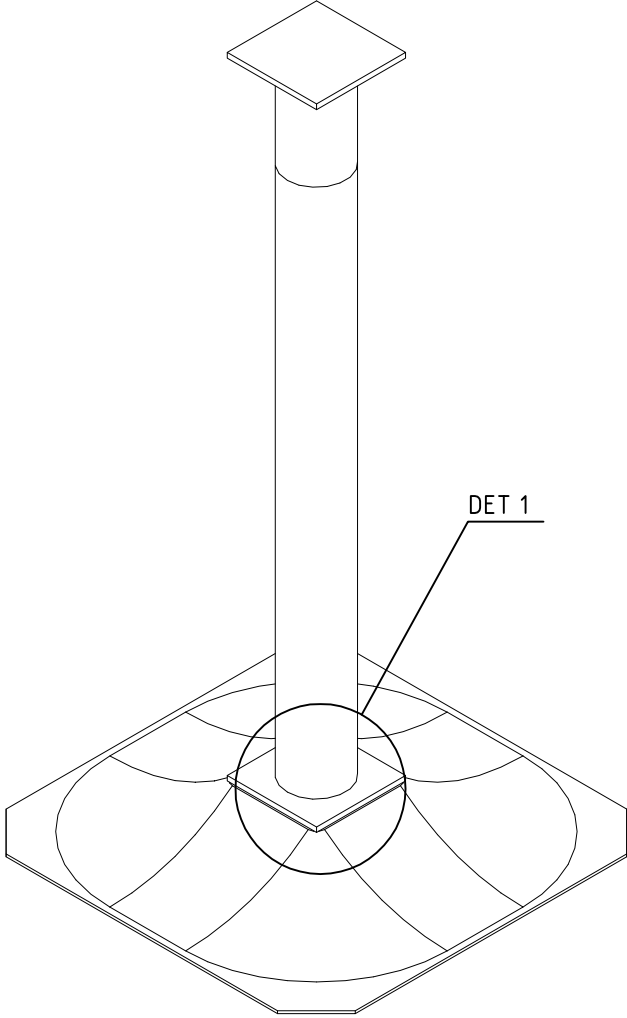

<p>DET 1</p>	<p>DET 2</p>	<p>DET 3</p> <p>NOTE Center boom grooves accurately to the roof truss. Leave no gaps! HUOM Asenna puomi keskelle kattotuolia. Älä jätä rakoja!</p>
<p>DET 4</p> <p>NOTE: Head of the element to the end of groove. HUOM: Elementin pää uran päähän.</p>	<p>DET 5</p> <p>NOTE: Install booms in to the cut of the roof truss. Leave no gaps! HUOM: Asenna puomit kattotuolin loveen. Älä jätä rakoja!</p>	<p>DET 6</p>
<p>DET 7</p>		