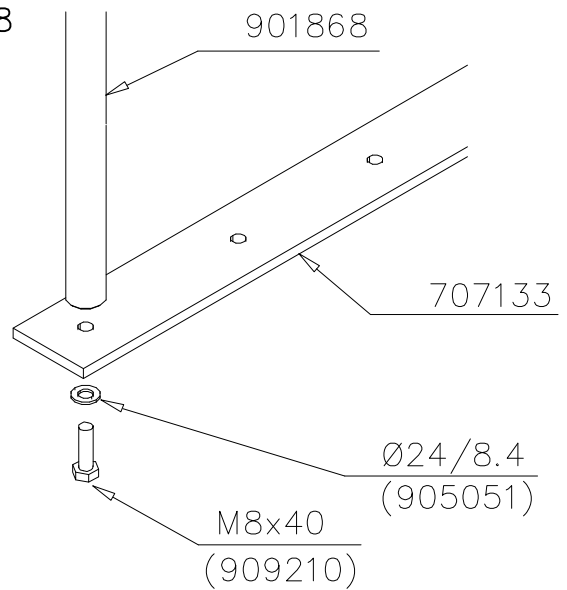

LAPPSET

DEEP FOUNDATION

SLIDE WOOD

DATE: 3.11.2017

4(5)

○ 707133	PCS	○ 901868	PCS	○ 901879	PCS	⑥ 909210	PCS	⑦ 905051	PCS	⑧ 980128	PCS
	1		2		2		4		4		6
10x80x745		Ø30x598				M8x40		Ø24/8.4		Ø7x40	

DET 6

Insert sheet metal IN to the plastic cover.

DET 7

DET 8

① 903176	PCS	② 909850	PCS
	4		4
		M8x25	
③ 909256	PCS	④ 909633	PCS
	8		4
Ø16/8.4x1.6		M8	
⑤ 980123	PCS		PCS
	4		
Ø7x60			
	PCS		PCS

① 900240	PCS 4	② 900342	PCS 2
			
Ø8x70		M8x16	
③ 901900	PCS 2	④ 901939	PCS 1
			
20.5x36.2x56		M12x70	
⑤ 909850	PCS 1	⑥ 980150	PCS 1
			
M8x25		M8	
⑦ 901182	PCS 1	⑧ 901902	PCS 2
			
Ø11/M8x40		30.7x60.9x100	
	PCS		PCS
	PCS		PCS
○ 907829	PCS 1	○ 907698	PCS 1
			
Ø33,7x1454		Ø33,7x2054	
○ 907817	PCS 1	○ 907695	PCS 1
			
Ø33,7x2554			