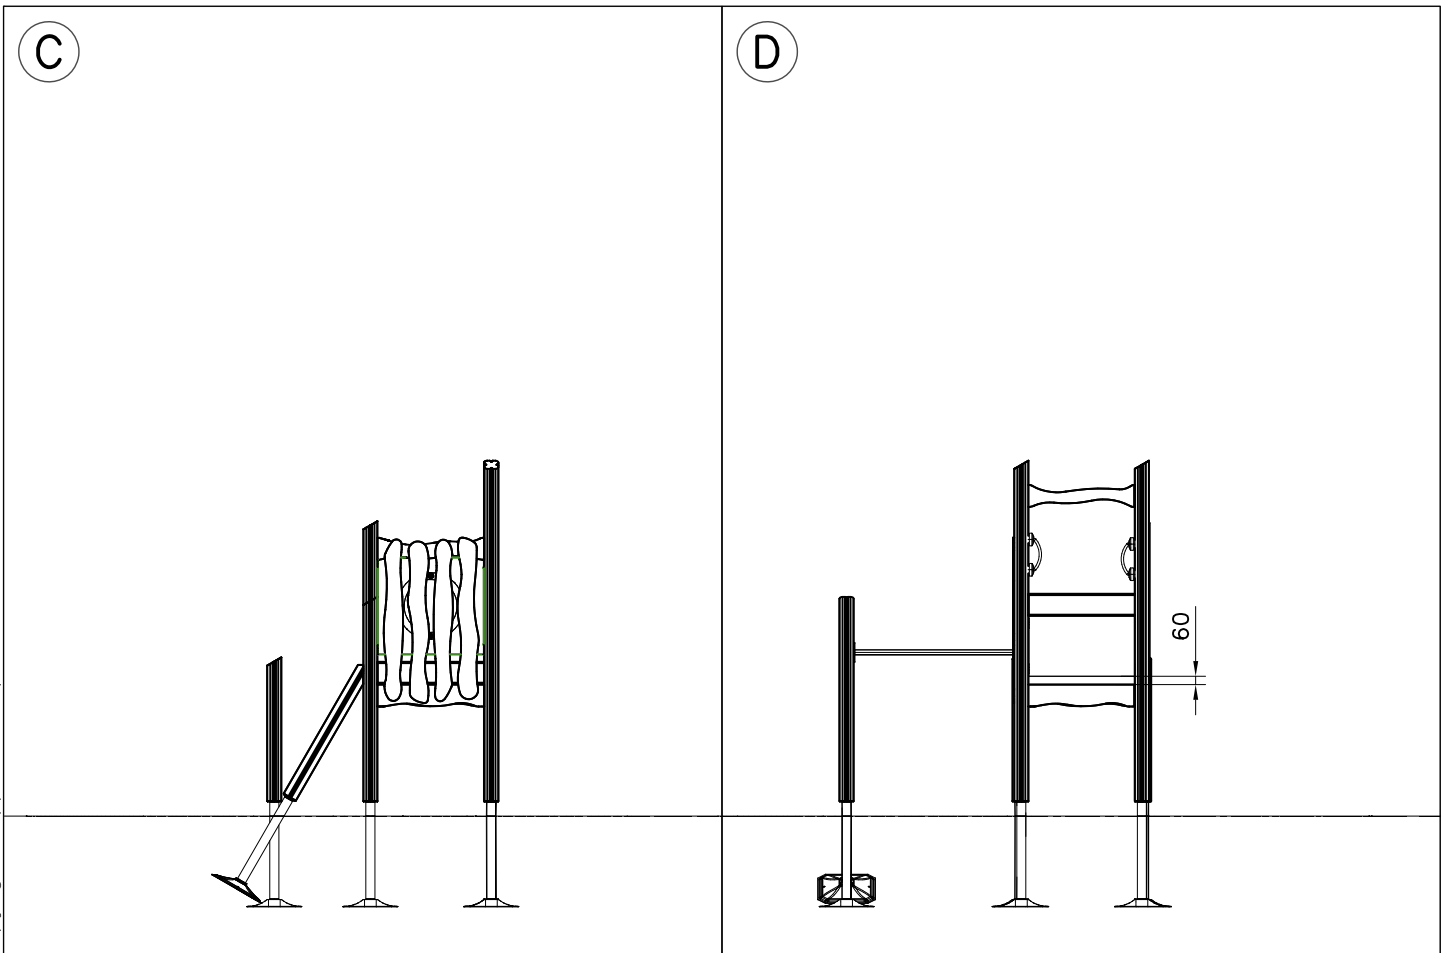

DATE: 2.2.2024

1:50