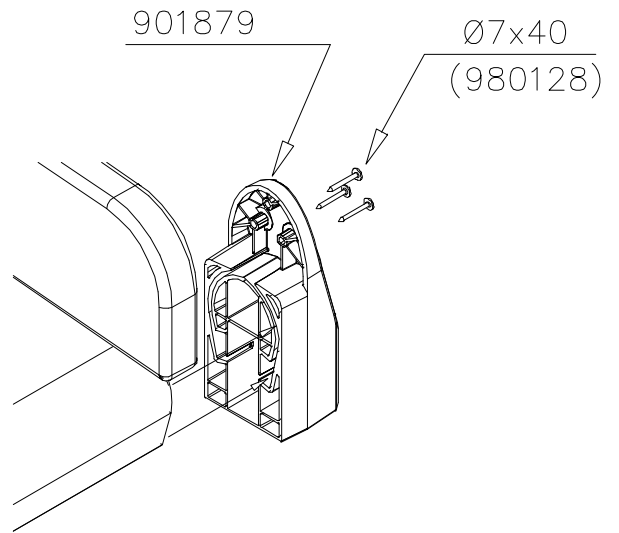

LAPPSET

DEEP FOUNDATION

SLIDE WOOD

DATE: 3.11.2017

4(5)

○ 707133	PCS	○ 901868	PCS	○ 901879	PCS	⑥ 909210	PCS	⑦ 905051	PCS	⑧ 980128	PCS
	1		2		2		4		4		6
10x80x745		Ø30x598				M8x40		Ø24/8.4		Ø7x40	

DET 6

Insert sheet metal IN to the plastic cover.

DET 7

DET 8

① 903176	PCS	② 909850	PCS
	4		4
		M8x25	
③ 909256	PCS	④ 909633	PCS
	8		4
Ø16/8.4x1.6		M8	
⑤ 980123	PCS		PCS
	4		
Ø7x60			
	PCS		PCS

① 900240	PCS 4	② 900342	PCS 2
			
Ø8x70		M8x16	
③ 901900	PCS 2	④ 901939	PCS 1
			
20.5x36.2x56		M12x70	
⑤ 909850	PCS 1	⑥ 980150	PCS 1
			
M8x25		M8	
⑦ 901182	PCS 1	⑧ 901902	PCS 2
			
Ø11/M8x40		30.7x60.9x100	
	PCS		PCS
	PCS		PCS
○ 907829	PCS 1	○ 907698	PCS 1
			
Ø33,7x1454		Ø33,7x2054	
○ 907817	PCS 1	○ 907695	PCS 1
			
Ø33,7x2554			