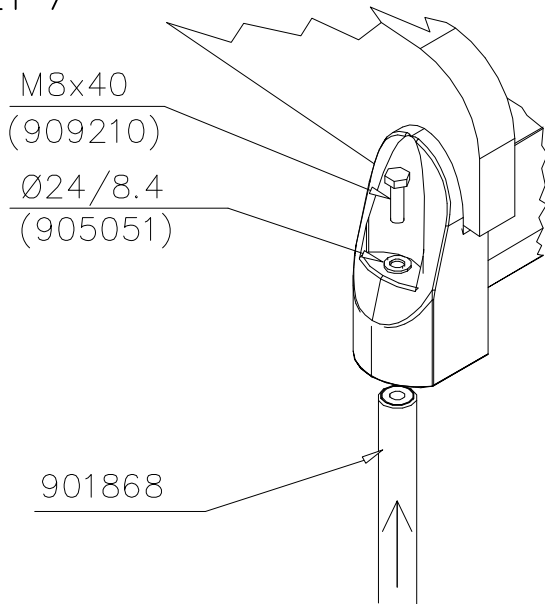

LAPPSET

DEEP FOUNDATION

SLIDE WOOD

DATE: 3.11.2017

4(5)

○ 707133	PCS	○ 901868	PCS	○ 901879	PCS	⑥ 909210	PCS	⑦ 905051	PCS	⑧ 980128	PCS
	1		2		2		4		4		6
10x80x745		Ø30x598				M8x40		Ø24/8.4		Ø7x40	

DET 6

Insert sheet metal IN to the plastic cover.

DET 7

DET 8

① 903176	PCS	② 909850	PCS
	4		4
		M8x25	
③ 909256	PCS	④ 909633	PCS
	8		4
Ø16/8.4x1.6		M8	
⑤ 980123	PCS		PCS
	4		
Ø7x60			
	PCS		PCS

① 900240	PCS 4	② 900342	PCS 2
			
Ø8x70		M8x16	
③ 901900	PCS 2	④ 901939	PCS 1
			
20.5x36.2x56		M12x70	
⑤ 909850	PCS 1	⑥ 980150	PCS 1
			
M8x25		M8	
⑦ 901182	PCS 1	⑧ 901902	PCS 2
			
Ø11/M8x40		30.7x60.9x100	
	PCS		PCS
	PCS		PCS
○ 907829	PCS 1	○ 907698	PCS 1
			
Ø33,7x1454		Ø33,7x2054	
○ 907817	PCS 1	○ 907695	PCS 1
			
Ø33,7x2554			