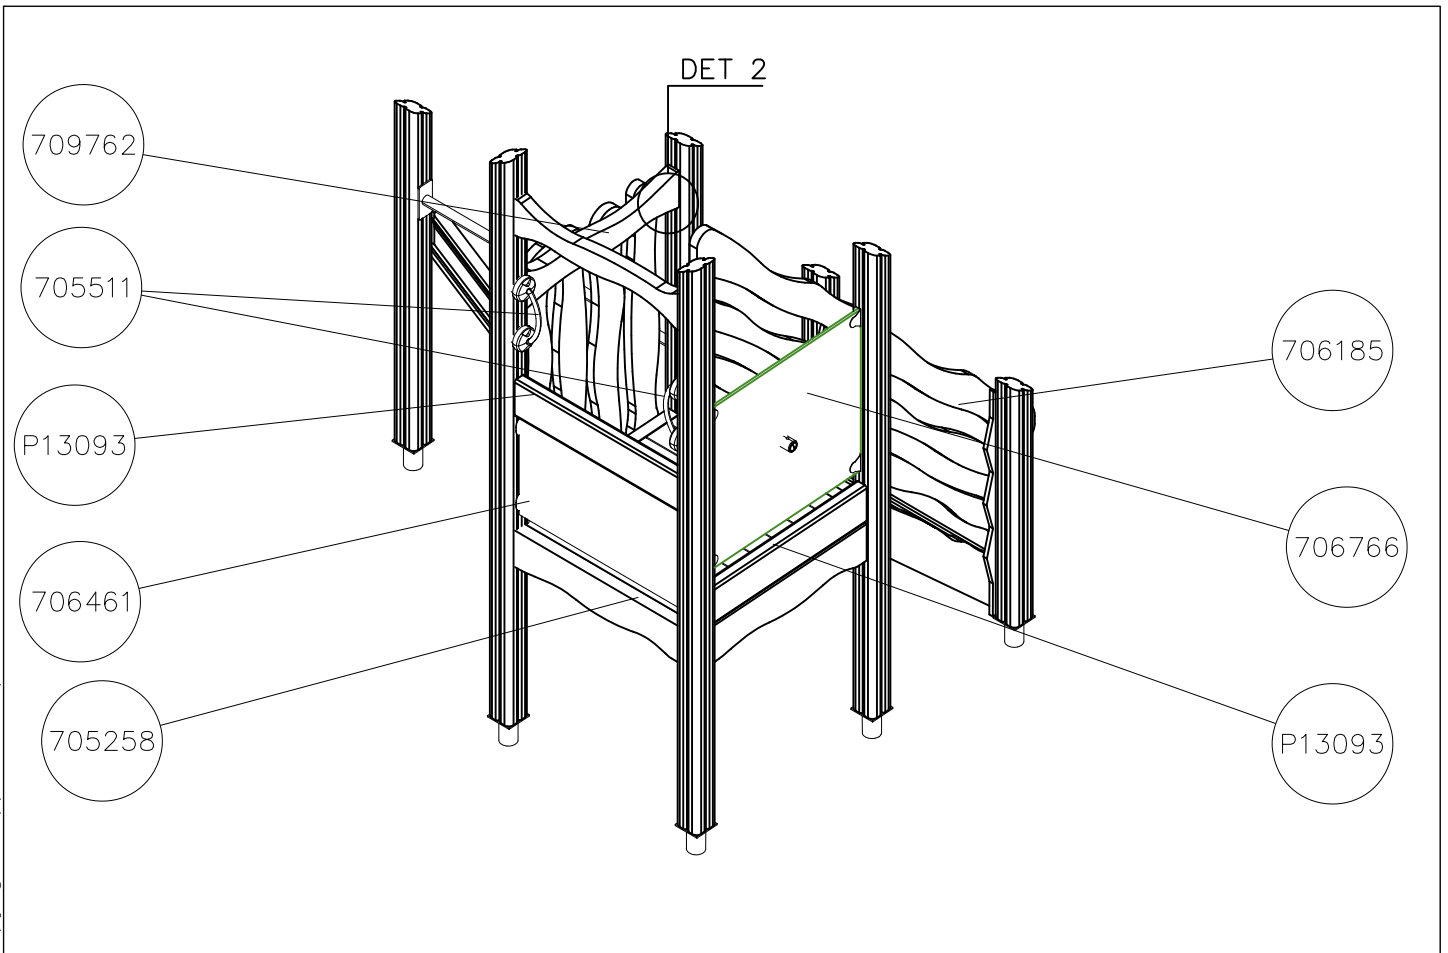

- EN/AS Impact Area 43.7 m²
- Falling Space 45.7 m²
Max Falling Height 2500 mm

<p>DET 1</p> 	<p>DET 2</p>  <p>NOTE: Walls contain floor boom 705211. HUOM: Seinät sisältävät lattia puomin 705211.</p>	<p>DET 3</p>  <p>Ø8x90 (903093)</p>	<p>DET 4</p>  <p>Ø8x90 (903093)</p>