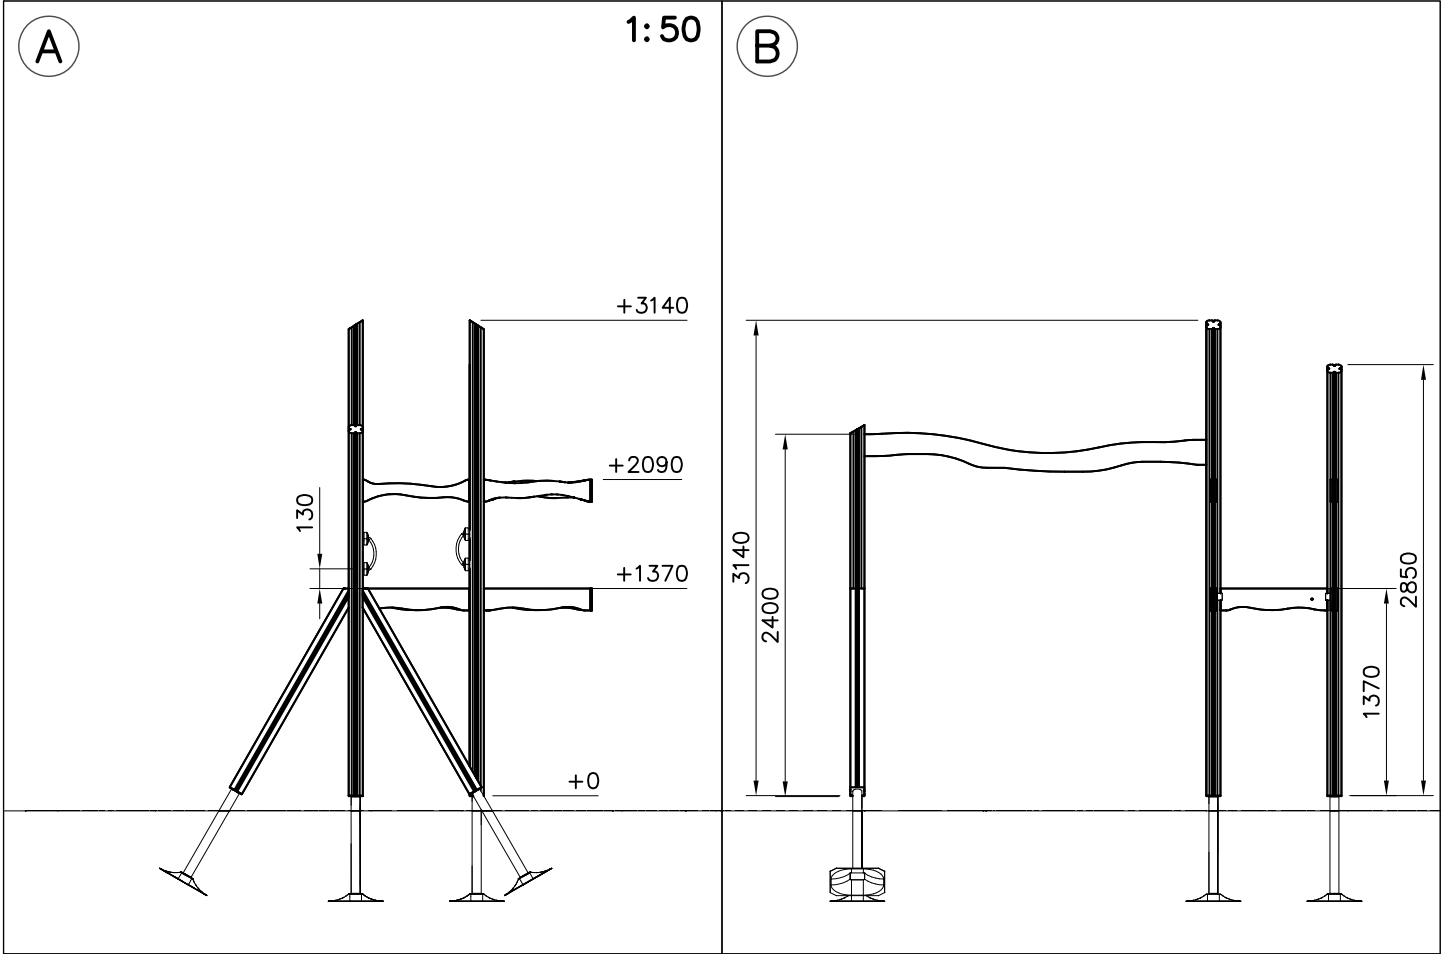

DATE: 2.2.2024