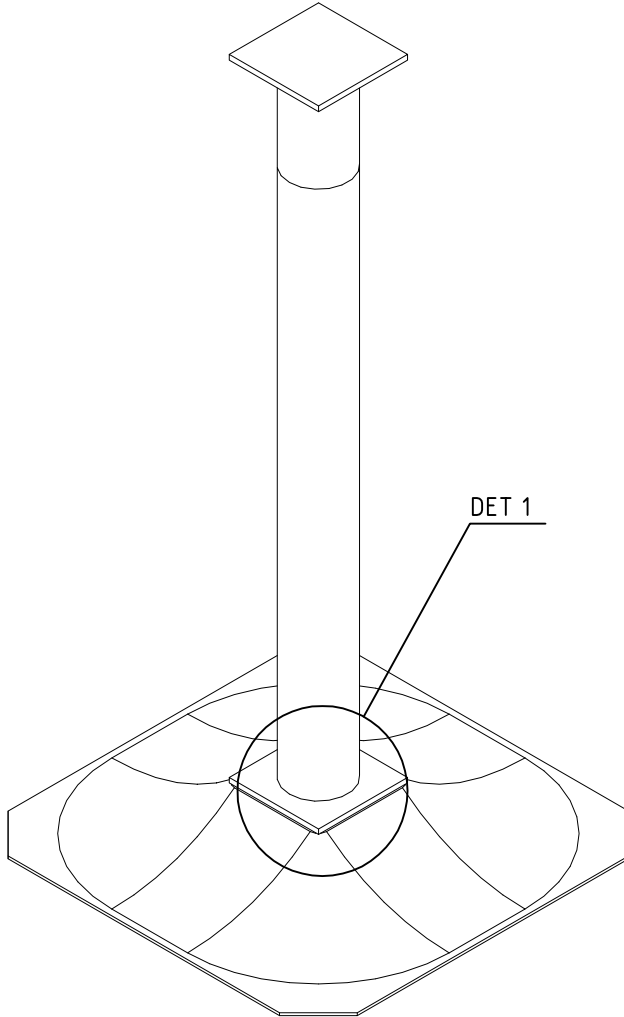

FOOT

DATE: 27.10.2015

1(1)

② 905104	PCS		PCS
	4		
 M10	PCS		PCS

905104

①	909511	PCS	②	909519	PCS
		1			1
③	909637	PCS	④	909638	PCS
		4			8
	M10			Ø20/10.5	
⑤	909639	PCS			PCS
		4			
	M10x25				
		PCS			PCS
		PCS			PCS
		PCS			PCS
		PCS			PCS
		PCS			PCS

DET 1

**Tuotekyltti tulee tuotteen mukana yhdellä seuraavista tavoista:****1) Metallinen tuotekyltti ja kiinnitysruuvit**

- Kiinnitä tuotekyltti ruuveilla tolppaan noin 2 metrin korkeuteen kuvan 1 mukaisesti.