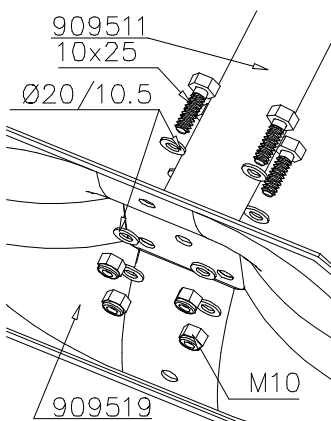

①	909511	PCS	②	909519	PCS
		1			1
③	909637	PCS	④	909638	PCS
		4			8
	M10			Ø20/10.5	
⑤	909639	PCS			PCS
		4			
	M10x25				
		PCS			PCS
		PCS			PCS
		PCS			PCS
		PCS			PCS
		PCS			PCS

DET 1

LAPPSET® BETON FOUNDATION

FOOT

DATE: 27.10.2015

1(1)

② 905104	PCS		PCS
	4		
			
	M10		
	PCS		PCS

905104

**Tuotekyltti tulee tuotteen mukana yhdellä seuraavista tavoista:****1) Metallinen tuotekyltti ja kiinnitysruuvit**

- Kiinnitä tuotekyltti ruuveilla tolppaan noin 2 metrin korkeuteen kuvan 1 mukaisesti.

La plaque d'informations produit est livrée sous l'une de ces 3 formes :**1) Plaque métallique et vis**

- Fixez la plaque à l'aide des vis.

2) Etiquette autocollante

- Avant de coller l'étiquette, nettoyez le composant métallique peint ou la plaque de contreplaqué, de toute saleté. La surface doit être sèche (voir image 2).
- Attention, ne pas coller l'étiquette sur une surface lamellé-collée irrégulière ou sur du bois peint.