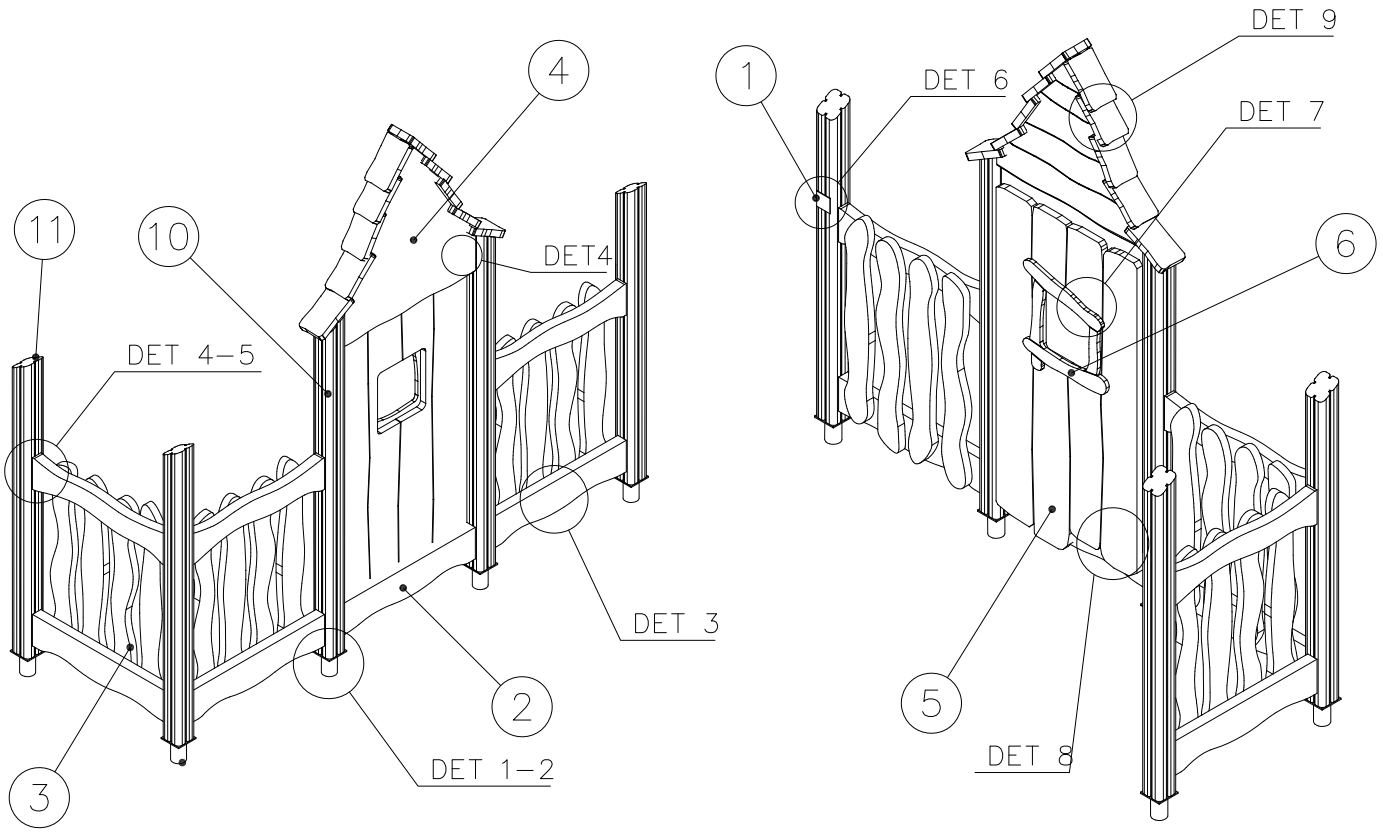

----- Falling Space 16.2 m2

① 702286	PCS	② 705211	PCS
	1		1
65x65		L=724	
③ 705230	PCS	④ 711844	PCS
	3		1
⑤ 711506	PCS	⑥ 711545	PCS
	1		1
⑦ 903093	PCS	⑧ 905104	PCS
	4		20
Ø8x90		M10	
⑨ 980114	PCS	⑩ 711370	PCS
	4		2
Ø4x20		93x93x1546	
⑪ 711374	PCS		PCS
	3		
93x93x1346			
FOOT OPTIONS			
○ 909521	PCS	○ 701898	PCS
	5		5

Product label is delivered by one of following ways:**1) Metal product label and screws**

- Fasten the label with screws.

2) Label sticker

- Clean the painted metal or plywood surface from dirt and moisture. Fasten the sticker as shown in the figure 2.
- Note. Do not attach the sticker to rough surfaced laminate or painted wood.

La plaque d'informations produit est livrée sous l'une de ces 3 formes :**1) Plaque métallique et vis**

- Fixez la plaque à l'aide des vis.

2) Etiquette autocollante

- Avant de coller l'étiquette, nettoyez le composant métallique peint ou la plaque de contreplaqué, de toute saleté. La surface doit être sèche (voir image 2).
- Attention, ne pas coller l'étiquette sur une surface lamellé-collée irrégulière ou sur du bois peint.