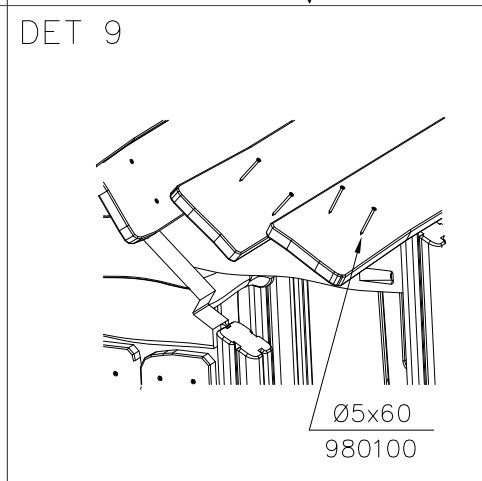

----- Falling Space 16.2 m2

① 702286	PCS	② 705211	PCS
	1		1
65x65		L=724	
③ 705230	PCS	④ 711844	PCS
	3		1
⑤ 711506	PCS	⑥ 711545	PCS
	1		1
⑦ 903093	PCS	⑧ 905104	PCS
	4		20
Ø8x90		M10	
⑨ 980114	PCS	⑩ 711370	PCS
	4		2
Ø4x20		93x93x1546	
⑪ 711374	PCS		PCS
	3		
93x93x1346			
FOOT OPTIONS			
○ 909521	PCS	○ 701898	PCS
	5		5

①	909511	PCS	②	909519	PCS
		1			1
③	909637	PCS	④	909638	PCS
		4			8
	M10			Ø20/10.5	
⑤	909639	PCS			PCS
		4			
	M10x25				
		PCS			PCS
		PCS			PCS
		PCS			PCS
		PCS			PCS
		PCS			PCS

DET 1

LAPPSET® BETON FOUNDATION

FOOT

DATE: 27.10.2015

1(1)

② 905104	PCS		PCS
	4		
			
	M10		
	PCS		PCS

905104

**Tuotekyltti tulee tuotteen mukana yhdellä seuraavista tavoista:****1) Metallinen tuotekyltti ja kiinnitysruuvit**

- Kiinnitä tuotekyltti ruuveilla tolppaan noin 2 metrin korkeuteen kuvan 1 mukaisesti.