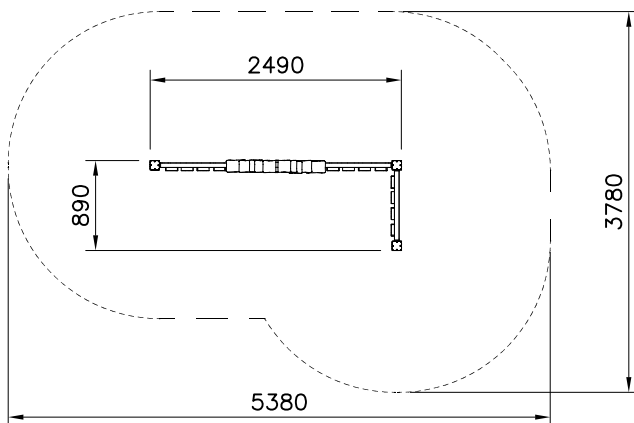

----- Falling Space 16.2 m2

① 702286	PCS	② 705211	PCS
	1		1
65x65		L=724	
③ 705230	PCS	④ 711844	PCS
	3		1
⑤ 711506	PCS	⑥ 711545	PCS
	1		1
⑦ 903093	PCS	⑧ 905104	PCS
	4		20
Ø8x90		M10	
⑨ 980114	PCS	⑩ 711370	PCS
	4		2
Ø4x20		93x93x1546	
⑪ 711374	PCS		PCS
	3		
93x93x1346			
FOOT OPTIONS			
○ 909521	PCS	○ 701898	PCS
	5		5

① 705210	PCS	② 903093	PCS
	1		8
		Ø8x90	
	PCS		PCS
	PCS		PCS
	PCS		PCS
	PCS		PCS
	PCS		PCS

① 708407	PCS	② 980100	PCS
	1		16
700x1400		Ø5x60	
	PCS		PCS
	PCS		PCS
	PCS		PCS
	PCS		PCS
	PCS		PCS

① 708474	PCS	② 980110	PCS
	1		4
	PCS	Ø4x35	PCS
	PCS		PCS
	PCS		PCS
	PCS		PCS
	PCS		PCS

①	909511	PCS	②	909519	PCS
		1			1
③	909637	PCS	④	909638	PCS
		4			8
	M10			Ø20/10.5	
⑤	909639	PCS			PCS
		4			
	M10x25				
		PCS			PCS
		PCS			PCS
		PCS			PCS
		PCS			PCS
		PCS			PCS

DET 1

LAPPSET® BETON FOUNDATION

FOOT

DATE: 27.10.2015

1(1)

② 905104	PCS		PCS
	4		
			
	M10		
	PCS		PCS

905104

**Tuotekyltti tulee tuotteen mukana yhdellä seuraavista tavoista:****1) Metallinen tuotekyltti ja kiinnitysruuvit**

- Kiinnitä tuotekyltti ruuveilla tolppaan noin 2 metrin korkeuteen kuvan 1 mukaisesti.