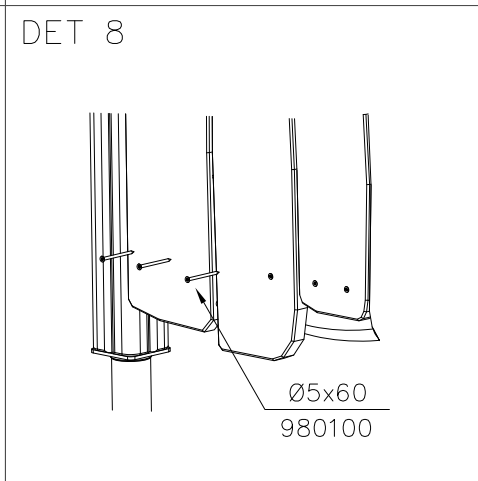

----- Falling Space 16.2 m2

① 702286	PCS	② 705211	PCS
	1		1
65x65		L=724	
③ 705230	PCS	④ 711844	PCS
	3		1
⑤ 711506	PCS	⑥ 711545	PCS
	1		1
⑦ 903093	PCS	⑧ 905104	PCS
	4		20
Ø8x90		M10	
⑨ 980114	PCS	⑩ 711370	PCS
	4		2
Ø4x20		93x93x1546	
⑪ 711374	PCS		PCS
	3		
93x93x1346			
FOOT OPTIONS			
○ 909521	PCS	○ 701898	PCS
	5		5

① 705210	PCS	② 903093	PCS
	1		8
		Ø8x90	
	PCS		PCS
	PCS		PCS
	PCS		PCS
	PCS		PCS
	PCS		PCS

① 708407	PCS	② 980100	PCS
	1		16
700x1400		Ø5x60	
	PCS		PCS
	PCS		PCS
	PCS		PCS
	PCS		PCS
	PCS		PCS

① 708474	PCS	② 980110	PCS
	1		4
	PCS	Ø4x35	PCS
	PCS		PCS
	PCS		PCS
	PCS		PCS
	PCS		PCS

①	909511	PCS	②	909519	PCS
		1			1
③	909637	PCS	④	909638	PCS
		4			8
	M10			Ø20/10.5	
⑤	909639	PCS			PCS
		4			
	M10x25				
		PCS			PCS
		PCS			PCS
		PCS			PCS
		PCS			PCS
		PCS			PCS

DET 1

LAPPSET® BETON FOUNDATION

FOOT

DATE: 27.10.2015

1(1)

② 905104	PCS		PCS
	4		
			
	M10		
	PCS		PCS

905104

**Tuotekyltti tulee tuotteen mukana yhdellä seuraavista tavoista:****1) Metallinen tuotekyltti ja kiinnitysruuvit**

- Kiinnitä tuotekyltti ruuveilla tolppaan noin 2 metrin korkeuteen kuvan 1 mukaisesti.