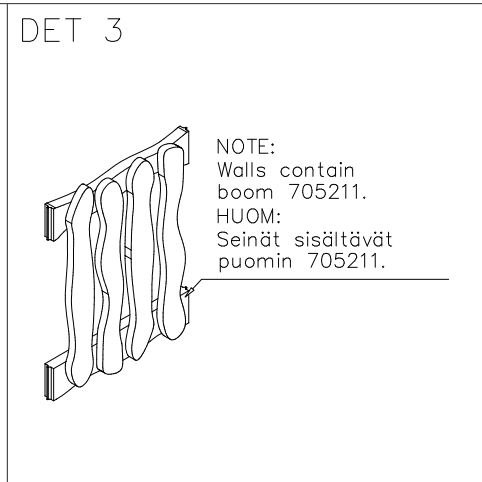

----- Falling Space 16.2 m2

① 702286	PCS	② 705211	PCS
	1		1
65x65		L=724	
③ 705230	PCS	④ 711844	PCS
	3		1
⑤ 711506	PCS	⑥ 711545	PCS
	1		1
⑦ 903093	PCS	⑧ 905104	PCS
	4		20
Ø8x90		M10	
⑨ 980114	PCS	⑩ 711370	PCS
	4		2
Ø4x20		93x93x1546	
⑪ 711374	PCS		PCS
	3		
93x93x1346			
FOOT OPTIONS			
○ 909521	PCS	○ 701898	PCS
	5		5

①	909511	PCS	②	909519	PCS
		1			1
③	909637	PCS	④	909638	PCS
		4			8
	M10			Ø20/10.5	
⑤	909639	PCS			PCS
		4			
	M10x25				
		PCS			PCS
		PCS			PCS
		PCS			PCS
		PCS			PCS
		PCS			PCS

DET 1

LAPPSET® BETON FOUNDATION

FOOT

DATE: 27.10.2015

1(1)

② 905104	PCS		PCS
	4		
			
	M10		
	PCS		PCS

905104

**Tuotekyltti tulee tuotteen mukana yhdellä seuraavista tavoista:****1) Metallinen tuotekyltti ja kiinnitysruuvit**

- Kiinnitä tuotekyltti ruuveilla tolppaan noin 2 metrin korkeuteen kuvan 1 mukaisesti.