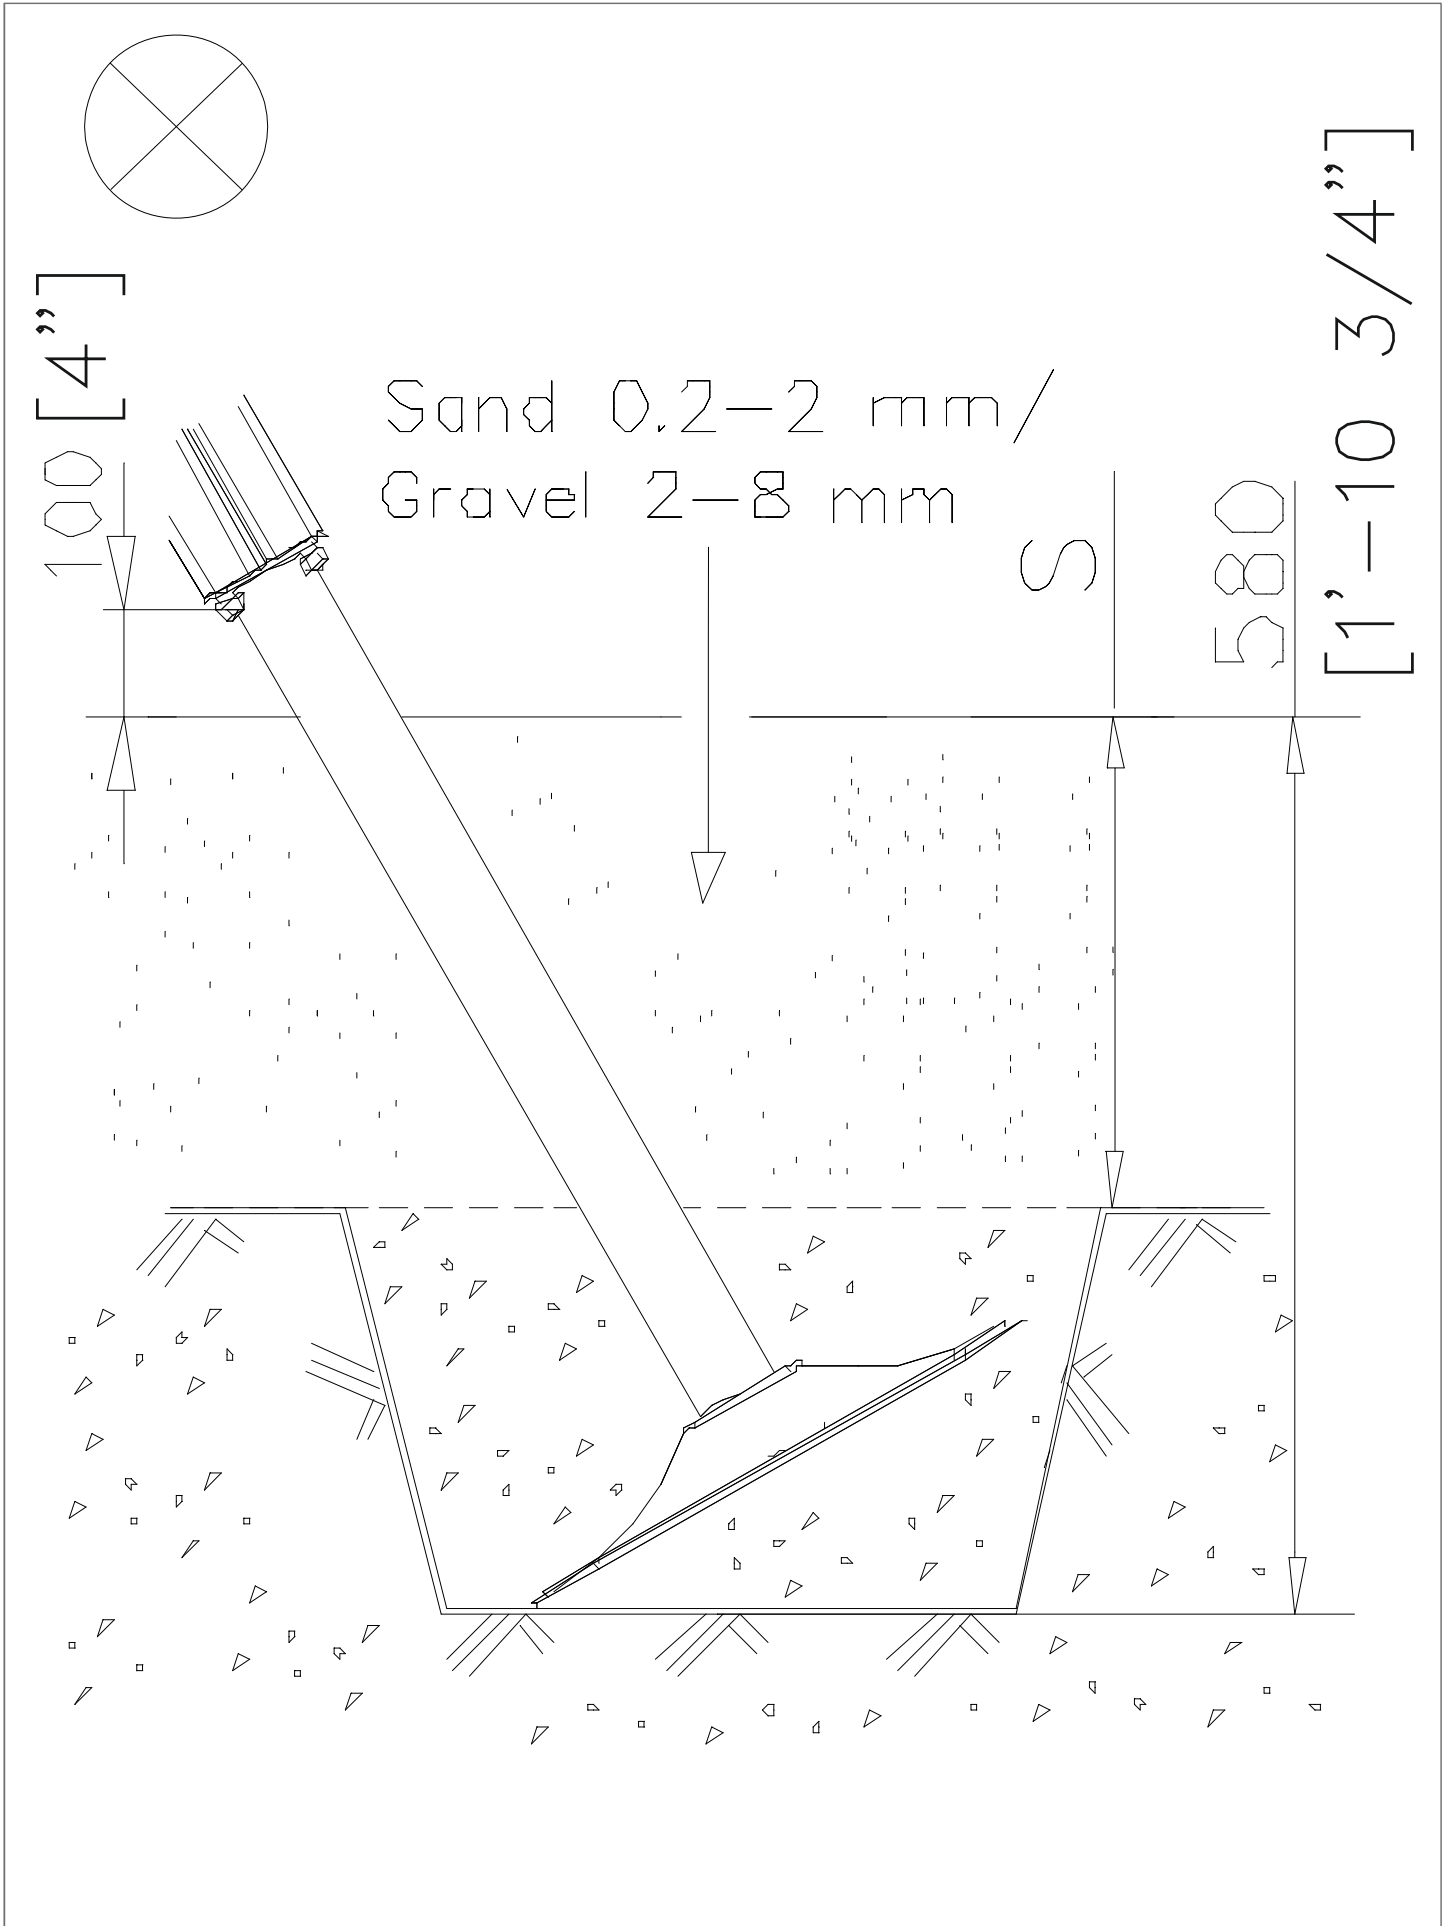

----- Falling Space 16.2 m2

① 702286	PCS	② 705211	PCS
	1		1
65x65		L=724	
③ 705230	PCS	④ 711844	PCS
	3		1
⑤ 711506	PCS	⑥ 711545	PCS
	1		1
⑦ 903093	PCS	⑧ 905104	PCS
	4		20
Ø8x90		M10	
⑨ 980114	PCS	⑩ 711370	PCS
	4		2
Ø4x20		93x93x1546	
⑪ 711374	PCS		PCS
	3		
93x93x1346			
FOOT OPTIONS			
○ 909521	PCS	○ 701898	PCS
	5		5

①	909511	PCS	②	909519	PCS
		1			1
③	909637	PCS	④	909638	PCS
		4			8
	M10			Ø20/10.5	
⑤	909639	PCS			PCS
		4			
	M10x25				
		PCS			PCS
		PCS			PCS
		PCS			PCS
		PCS			PCS
		PCS			PCS

DET 1

LAPPSET® BETON FOUNDATION

FOOT

DATE: 27.10.2015

1(1)

② 905104	PCS		PCS
	4		
			
	M10		
	PCS		PCS

905104

**Tuotekyltti tulee tuotteen mukana yhdellä seuraavista tavoista:****1) Metallinen tuotekyltti ja kiinnitysruuvit**

- Kiinnitä tuotekyltti ruuveilla tolppaan noin 2 metrin korkeuteen kuvan 1 mukaisesti.