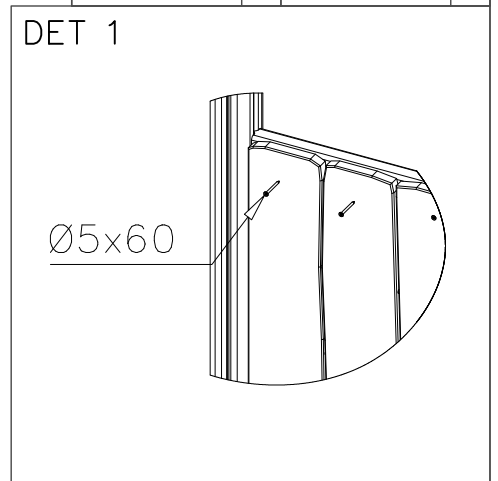

----- Falling Space 16.2 m2

① 702286	PCS	② 705211	PCS
	1		1
65x65		L=724	
③ 705230	PCS	④ 711844	PCS
	3		1
⑤ 711506	PCS	⑥ 711545	PCS
	1		1
⑦ 903093	PCS	⑧ 905104	PCS
	4		20
Ø8x90		M10	
⑨ 980114	PCS	⑩ 711370	PCS
	4		2
Ø4x20		93x93x1546	
⑪ 711374	PCS		PCS
	3		
93x93x1346			
FOOT OPTIONS			
○ 909521	PCS	○ 701898	PCS
	5		5

① 705210	PCS	② 903093	PCS
	1		8
		Ø8x90	
	PCS		PCS
	PCS		PCS
	PCS		PCS
	PCS		PCS
	PCS		PCS

① 708407	PCS	② 980100	PCS
	1		16
700x1400		Ø5x60	
	PCS		PCS
	PCS		PCS
	PCS		PCS
	PCS		PCS
	PCS		PCS

① 708474	PCS	② 980110	PCS
	1		4
	PCS	Ø4x35	PCS
	PCS		PCS
	PCS		PCS
	PCS		PCS
	PCS		PCS

①	909511	PCS	②	909519	PCS
		1			1
③	909637	PCS	④	909638	PCS
		4			8
	M10			Ø20/10.5	
⑤	909639	PCS			PCS
		4			
	M10x25				
		PCS			PCS
		PCS			PCS
		PCS			PCS
		PCS			PCS
		PCS			PCS

DET 1

LAPPSET® BETON FOUNDATION

FOOT

DATE: 27.10.2015

1(1)

② 905104	PCS		PCS
	4		
			
	M10		
	PCS		PCS

905104

**Tuotekyltti tulee tuotteen mukana yhdellä seuraavista tavoista:****1) Metallinen tuotekyltti ja kiinnitysruuvit**

- Kiinnitä tuotekyltti ruuveilla tolppaan noin 2 metrin korkeuteen kuvan 1 mukaisesti.