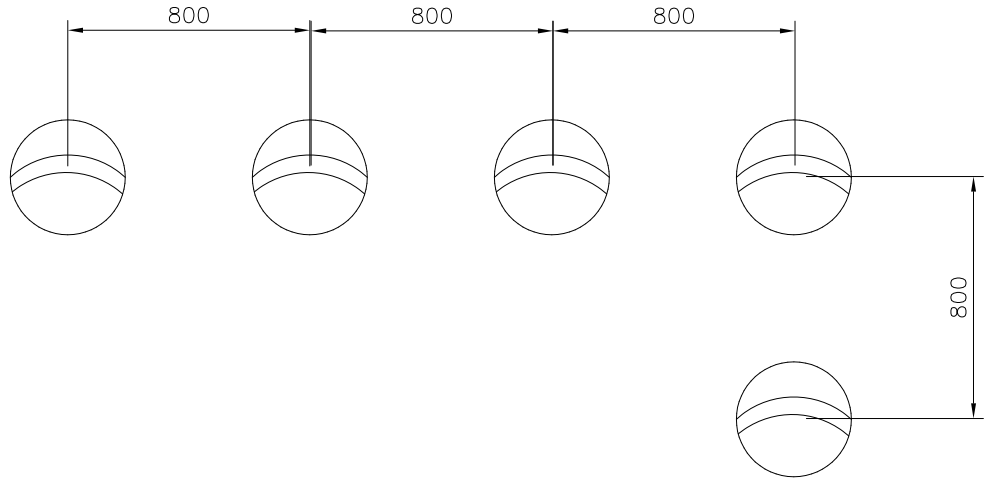

----- Falling Space 16.2 m2

① 702286	PCS	② 705211	PCS
	1		1
65x65		L=724	
③ 705230	PCS	④ 711844	PCS
	3		1
⑤ 711506	PCS	⑥ 711545	PCS
	1		1
⑦ 903093	PCS	⑧ 905104	PCS
	4		20
Ø8x90		M10	
⑨ 980114	PCS	⑩ 711370	PCS
	4		2
Ø4x20		93x93x1546	
⑪ 711374	PCS		PCS
	3		
93x93x1346			
FOOT OPTIONS			
○ 909521	PCS	○ 701898	PCS
	5		5

①	909511	PCS	②	909519	PCS
		1			1
③	909637	PCS	④	909638	PCS
		4			8
	M10			Ø20/10.5	
⑤	909639	PCS			PCS
		4			
	M10x25				
		PCS			PCS
		PCS			PCS
		PCS			PCS
		PCS			PCS
		PCS			PCS

DET 1

LAPPSET® BETON FOUNDATION

FOOT

DATE: 27.10.2015

1(1)

② 905104	PCS		PCS
	4		
			
	M10		
	PCS		PCS

905104

**Tuotekyltti tulee tuotteen mukana yhdellä seuraavista tavoista:****1) Metallinen tuotekyltti ja kiinnitysruuvit**

- Kiinnitä tuotekyltti ruuveilla tolppaan noin 2 metrin korkeuteen kuvan 1 mukaisesti.

① 708374	PCS	② 708470	PCS
	1		10
690x704		28x120x200	
③ 980100	PCS	④ 903093	PCS
	20		4
Ø5x60		Ø8x90	
	PCS		PCS
	PCS		PCS
	PCS		PCS

DET 1

DET 2

DET 3