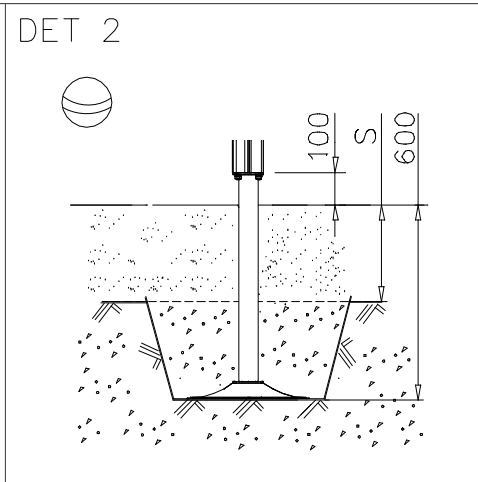

----- Falling Space 16.2 m2

① 702286	PCS	② 705211	PCS
	1		1
65x65		L=724	
③ 705230	PCS	④ 711844	PCS
	3		1
⑤ 711506	PCS	⑥ 711545	PCS
	1		1
⑦ 903093	PCS	⑧ 905104	PCS
	4		20
Ø8x90		M10	
⑨ 980114	PCS	⑩ 711370	PCS
	4		2
Ø4x20		93x93x1546	
⑪ 711374	PCS		PCS
	3		
93x93x1346			
FOOT OPTIONS			
○ 909521	PCS	○ 701898	PCS
	5		5

①	909511	PCS	②	909519	PCS
		1			1
③	909637	PCS	④	909638	PCS
		4			8
	M10			Ø20/10.5	
⑤	909639	PCS			PCS
		4			
	M10x25				
		PCS			PCS
		PCS			PCS
		PCS			PCS
		PCS			PCS
		PCS			PCS

DET 1

LAPPSET® BETON FOUNDATION

FOOT

DATE: 27.10.2015

1(1)

② 905104	PCS		PCS
	4		
			
	M10		
	PCS		PCS

905104

**Tuotekyltti tulee tuotteen mukana yhdellä seuraavista tavoista:****1) Metallinen tuotekyltti ja kiinnitysruuvit**

- Kiinnitä tuotekyltti ruuveilla tolppaan noin 2 metrin korkeuteen kuvan 1 mukaisesti.