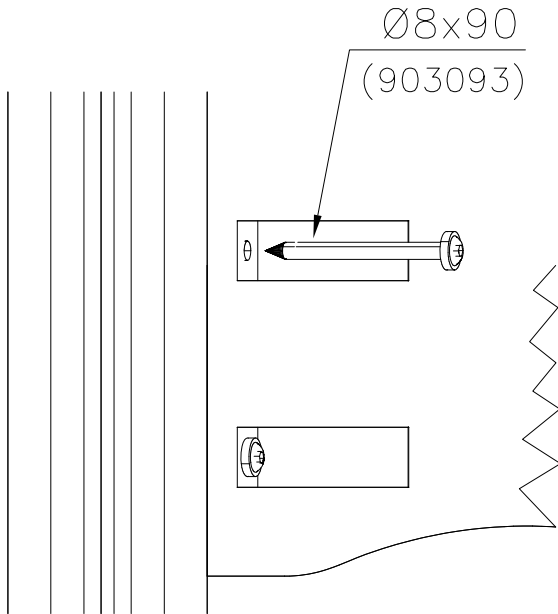

La plaque d'informations produit est livrée sous l'une de ces 3 formes :**1) Plaque métallique et vis**

- Fixez la plaque à l'aide des vis.

2) Etiquette autocollante

- Avant de coller l'étiquette, nettoyez le composant métallique peint ou la plaque de contreplaqué, de toute saleté. La surface doit être sèche (voir image 2).
- Attention, ne pas coller l'étiquette sur une surface lamellé-collée irrégulière ou sur du bois peint.

Die Auslieferung des Produktaufklebers erfolgt auf eine dieser Arten:**1) Produkt-Schild aus Metall incl. Schrauben**

- Die Befestigung des Schildes erfolgt mittels der Schrauben.

2) Aufkleber

- Entfernen Sie zunächst Schmutz und Feuchtigkeit vom lackierten Metall bzw. von der Holzoberfläche und bringen Sie den Aufkleber wie im Bild oben rechts beschrieben auf den gesäuberten Untergrund auf.
- Beachten Sie: Bringen Sie den Aufkleber nicht auf raues laminiertes oder lackiertes Holz an.

① 708374	PCS	② 708470	PCS
	1		10
690x704		28x120x200	
③ 980100	PCS	④ 903093	PCS
	20		4
Ø5x60		Ø8x90	
	PCS		PCS
	PCS		PCS
	PCS		PCS

DET 1

DET 2

DET 3