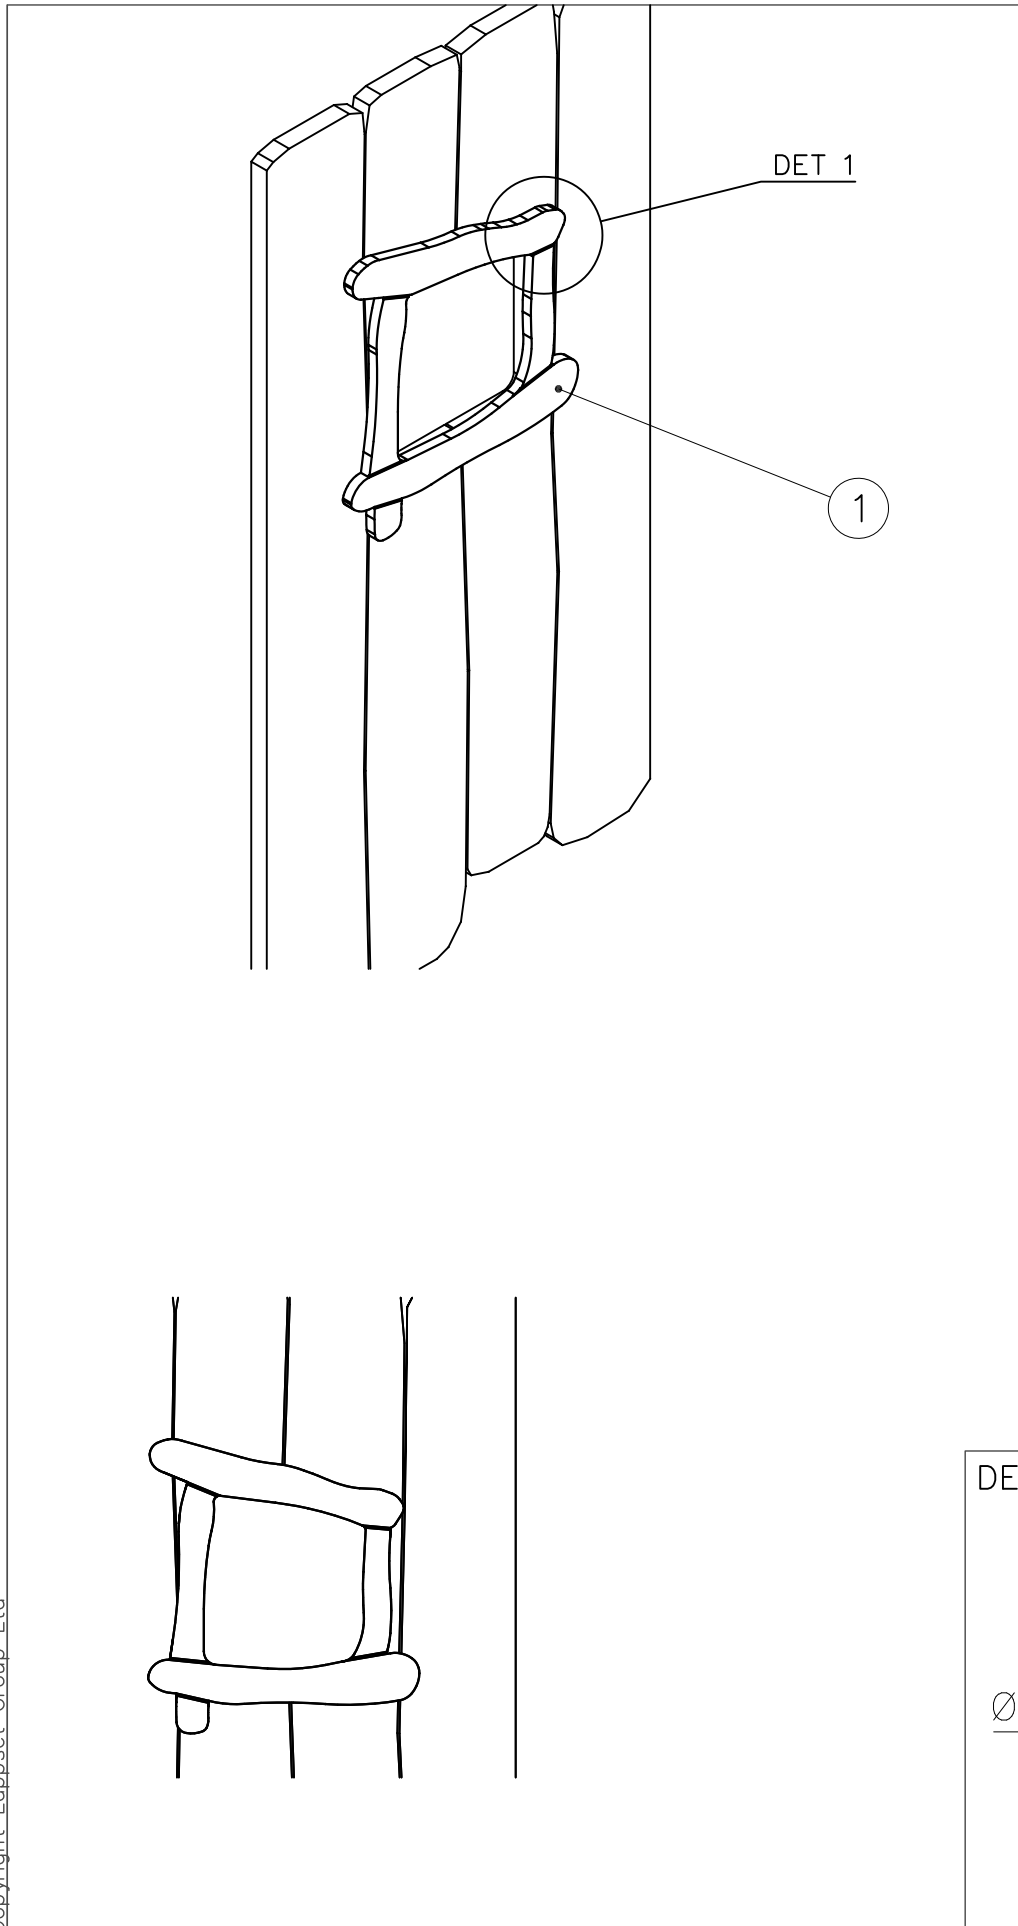

① 708474	PCS	② 980110	PCS
	1		4
	PCS	Ø4x35	PCS
	PCS		PCS
	PCS		PCS
	PCS		PCS
	PCS		PCS