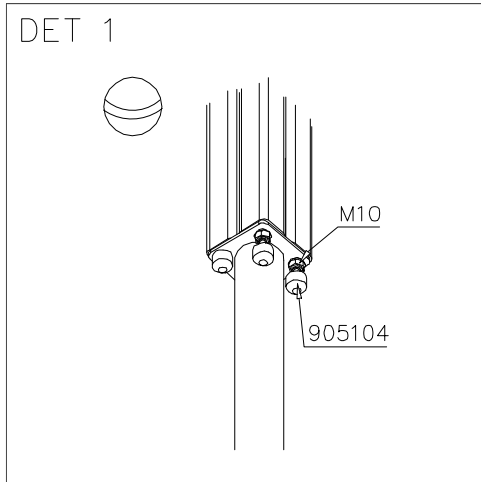

----- Falling Space 16.2 m2

① 702286	PCS	② 705211	PCS
	1		1
65x65		L=724	
③ 705230	PCS	④ 711844	PCS
	3		1
⑤ 711506	PCS	⑥ 711545	PCS
	1		1
⑦ 903093	PCS	⑧ 905104	PCS
	4		20
Ø8x90		M10	
⑨ 980114	PCS	⑩ 711370	PCS
	4		2
Ø4x20		93x93x1546	
⑪ 711374	PCS		PCS
	3		
93x93x1346			
FOOT OPTIONS			
○ 909521	PCS	○ 701898	PCS
	5		5

① 705210	PCS	② 903093	PCS
	1		8
		Ø8x90	
	PCS		PCS
	PCS		PCS
	PCS		PCS
	PCS		PCS
	PCS		PCS

① 708407	PCS	② 980100	PCS
	1		16
700x1400		Ø5x60	
	PCS		PCS
	PCS		PCS
	PCS		PCS
	PCS		PCS
	PCS		PCS

① 708474	PCS	② 980110	PCS
	1		4
	PCS	Ø4x35	PCS
	PCS		PCS
	PCS		PCS
	PCS		PCS
	PCS		PCS

①	909511	PCS	②	909519	PCS
		1			1
③	909637	PCS	④	909638	PCS
		4			8
	M10			Ø20/10.5	
⑤	909639	PCS			PCS
		4			
	M10x25				
		PCS			PCS
		PCS			PCS
		PCS			PCS
		PCS			PCS
		PCS			PCS

DET 1

LAPPSET® BETON FOUNDATION

FOOT

DATE: 27.10.2015

1(1)

② 905104	PCS		PCS
	4		
			
	M10		
	PCS		PCS

905104

**Tuotekyltti tulee tuotteen mukana yhdellä seuraavista tavoista:****1) Metallinen tuotekyltti ja kiinnitysruuvit**

- Kiinnitä tuotekyltti ruuveilla tolppaan noin 2 metrin korkeuteen kuvan 1 mukaisesti.