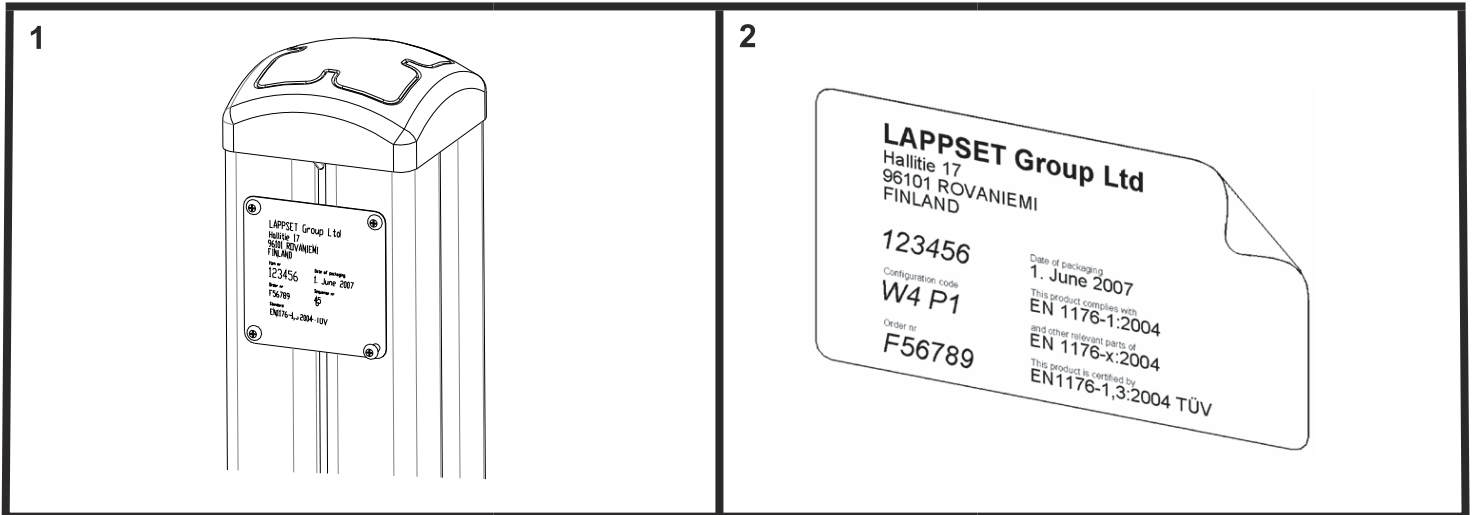

FOOT

DATE: 27.10.2015

1(1)

② 905104	PCS		PCS
	4		
			
	M10		
	PCS		PCS

905104

**Tuotekyltti tulee tuotteen mukana yhdellä seuraavista tavoista:****1) Metallinen tuotekyltti ja kiinnitysruuvit**

- Kiinnitä tuotekyltti ruuveilla tolppaan noin 2 metrin korkeuteen kuvan 1 mukaisesti.