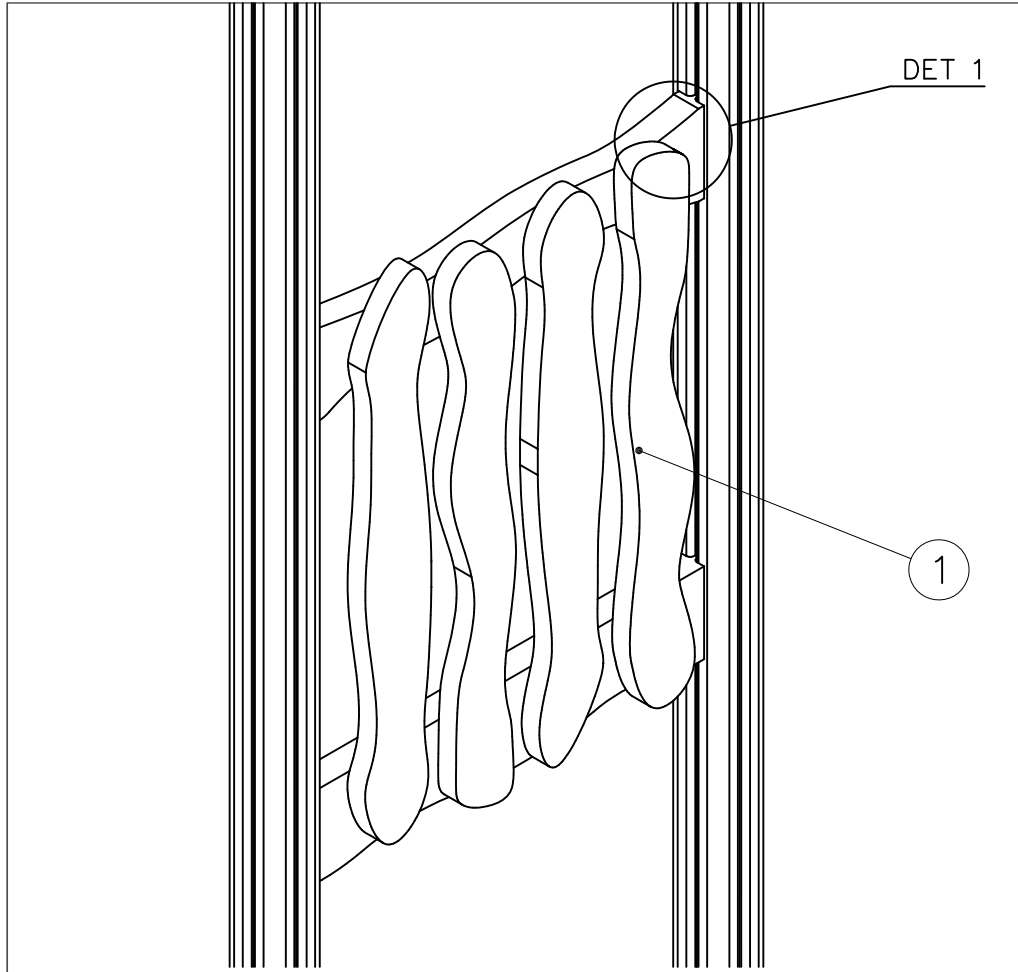

----- Falling Space 16.2 m2

① 702286	PCS	② 705211	PCS
	1		1
65x65		L=724	
③ 705230	PCS	④ 711844	PCS
	3		1
⑤ 711506	PCS	⑥ 711545	PCS
	1		1
⑦ 903093	PCS	⑧ 905104	PCS
	4		20
Ø8x90		M10	
⑨ 980114	PCS	⑩ 711370	PCS
	4		2
Ø4x20		93x93x1546	
⑪ 711374	PCS		PCS
	3		
93x93x1346			
FOOT OPTIONS			
○ 909521	PCS	○ 701898	PCS
	5		5

①	909511	PCS	②	909519	PCS
		1			1
③	909637	PCS	④	909638	PCS
		4			8
	M10			Ø20/10.5	
⑤	909639	PCS			PCS
		4			
	M10x25				
		PCS			PCS
		PCS			PCS
		PCS			PCS
		PCS			PCS
		PCS			PCS

DET 1

LAPPSET® BETON FOUNDATION

FOOT

DATE: 27.10.2015

1(1)

② 905104	PCS		PCS
	4		
			
	M10		
	PCS		PCS

905104

**Tuotekyltti tulee tuotteen mukana yhdellä seuraavista tavoista:****1) Metallinen tuotekyltti ja kiinnitysruuvit**

- Kiinnitä tuotekyltti ruuveilla tolppaan noin 2 metrin korkeuteen kuvan 1 mukaisesti.

La plaque d'informations produit est livrée sous l'une de ces 3 formes :**1) Plaque métallique et vis**

- Fixez la plaque à l'aide des vis.

2) Etiquette autocollante

- Avant de coller l'étiquette, nettoyez le composant métallique peint ou la plaque de contreplaqué, de toute saleté. La surface doit être sèche (voir image 2).
- Attention, ne pas coller l'étiquette sur une surface lamellé-collée irrégulière ou sur du bois peint.