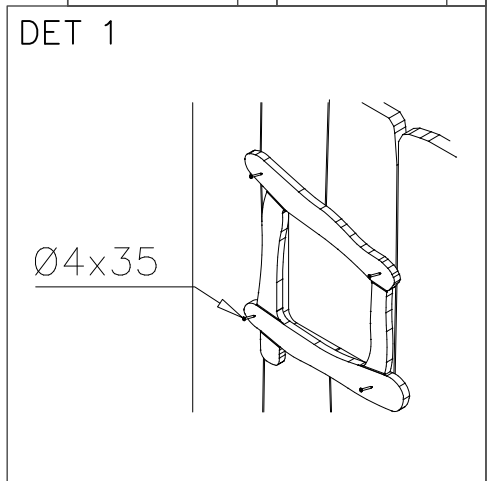

①	909511	PCS	②	909519	PCS
		1			1
③	909637	PCS	④	909638	PCS
		4			8
	M10			Ø20/10.5	
⑤	909639	PCS			PCS
		4			
	M10x25				
		PCS			PCS
		PCS			PCS
		PCS			PCS
		PCS			PCS
		PCS			PCS

DET 1

LAPPSET® BETON FOUNDATION

FOOT

DATE: 27.10.2015

1(1)

② 905104	PCS		PCS
	4		
			
	M10		
	PCS		PCS

905104

**Tuotekyltti tulee tuotteen mukana yhdellä seuraavista tavoista:****1) Metallinen tuotekyltti ja kiinnitysruuvit**

- Kiinnitä tuotekyltti ruuveilla tolppaan noin 2 metrin korkeuteen kuvan 1 mukaisesti.