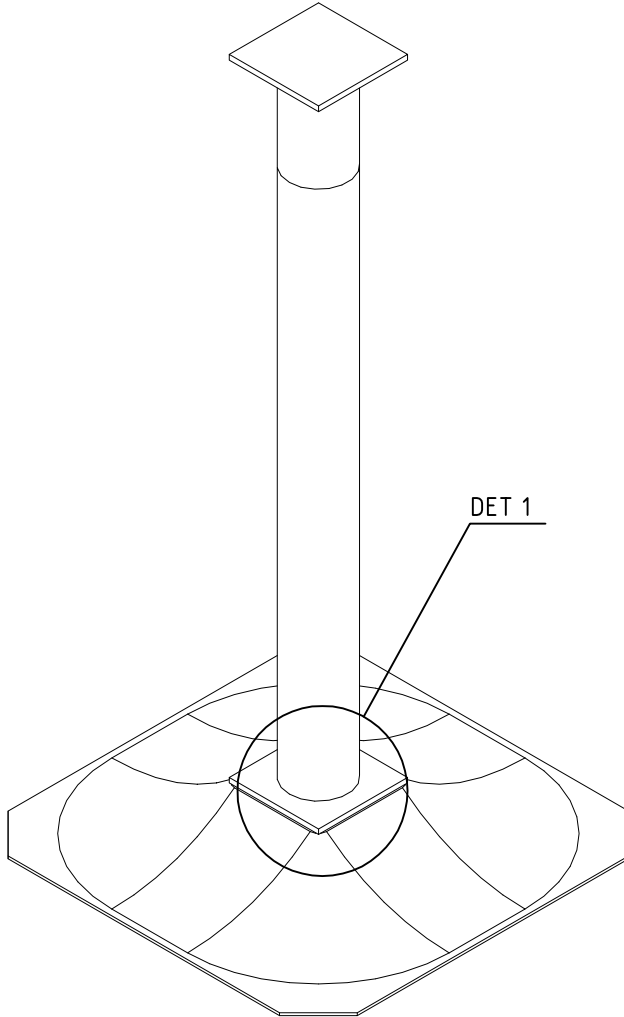

----- Falling Space 16.2 m2

① 702286	PCS	② 705211	PCS
	1		1
65x65		L=724	
③ 705230	PCS	④ 711844	PCS
	3		1
⑤ 711506	PCS	⑥ 711545	PCS
	1		1
⑦ 903093	PCS	⑧ 905104	PCS
	4		20
Ø8x90		M10	
⑨ 980114	PCS	⑩ 711370	PCS
	4		2
Ø4x20		93x93x1546	
⑪ 711374	PCS		PCS
	3		
93x93x1346			
FOOT OPTIONS			
○ 909521	PCS	○ 701898	PCS
	5		5

① 705210	PCS	② 903093	PCS
	1		8
		Ø8x90	
	PCS		PCS
	PCS		PCS
	PCS		PCS
	PCS		PCS
	PCS		PCS

① 708407	PCS	② 980100	PCS
	1		16
700x1400		Ø5x60	
	PCS		PCS
	PCS		PCS
	PCS		PCS
	PCS		PCS
	PCS		PCS

① 708474	PCS	② 980110	PCS
	1		4
	PCS	Ø4x35	PCS
	PCS		PCS
	PCS		PCS
	PCS		PCS
	PCS		PCS

①	909511	PCS	②	909519	PCS
		1			1
③	909637	PCS	④	909638	PCS
		4			8
	M10			Ø20/10.5	
⑤	909639	PCS			PCS
		4			
	M10x25				
		PCS			PCS
		PCS			PCS
		PCS			PCS
		PCS			PCS
		PCS			PCS

DET 1

LAPPSET® BETON FOUNDATION

FOOT

DATE: 27.10.2015

1(1)

② 905104	PCS		PCS
	4		
			
	M10		
	PCS		PCS

905104

**Tuotekyltti tulee tuotteen mukana yhdellä seuraavista tavoista:****1) Metallinen tuotekyltti ja kiinnitysruuvit**

- Kiinnitä tuotekyltti ruuveilla tolppaan noin 2 metrin korkeuteen kuvan 1 mukaisesti.