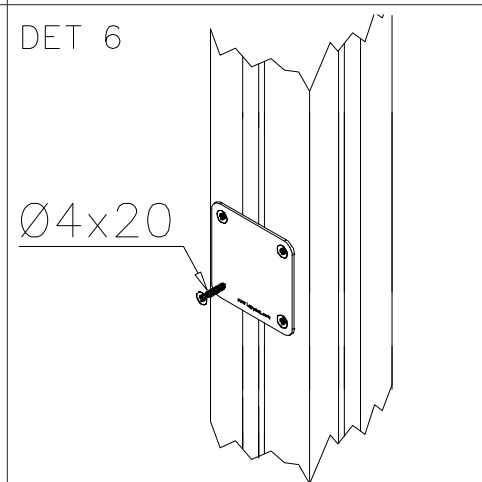

----- Falling Space 16.2 m2

① 702286	PCS	② 705211	PCS
	1		1
65x65		L=724	
③ 705230	PCS	④ 711844	PCS
	3		1
⑤ 711506	PCS	⑥ 711545	PCS
	1		1
⑦ 903093	PCS	⑧ 905104	PCS
	4		20
Ø8x90		M10	
⑨ 980114	PCS	⑩ 711370	PCS
	4		2
Ø4x20		93x93x1546	
⑪ 711374	PCS		PCS
	3		
93x93x1346			
FOOT OPTIONS			
○ 909521	PCS	○ 701898	PCS
	5		5