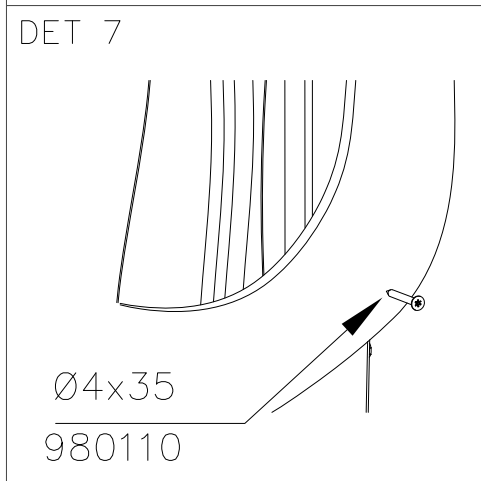

----- Falling Space 16.2 m2

① 702286	PCS	② 705211	PCS
	1		1
65x65		L=724	
③ 705230	PCS	④ 711844	PCS
	3		1
⑤ 711506	PCS	⑥ 711545	PCS
	1		1
⑦ 903093	PCS	⑧ 905104	PCS
	4		20
Ø8x90		M10	
⑨ 980114	PCS	⑩ 711370	PCS
	4		2
Ø4x20		93x93x1546	
⑪ 711374	PCS		PCS
	3		
93x93x1346			
FOOT OPTIONS			
○ 909521	PCS	○ 701898	PCS
	5		5

①	909511	PCS	②	909519	PCS
		1			1
③	909637	PCS	④	909638	PCS
		4			8
	M10			Ø20/10.5	
⑤	909639	PCS			PCS
		4			
	M10x25				
		PCS			PCS
		PCS			PCS
		PCS			PCS
		PCS			PCS
		PCS			PCS

DET 1

LAPPSET® BETON FOUNDATION

FOOT

DATE: 27.10.2015

1(1)

② 905104	PCS		PCS
	4		
			
	M10		
	PCS		PCS

905104

**Tuotekyltti tulee tuotteen mukana yhdellä seuraavista tavoista:****1) Metallinen tuotekyltti ja kiinnitysruuvit**

- Kiinnitä tuotekyltti ruuveilla tolppaan noin 2 metrin korkeuteen kuvan 1 mukaisesti.