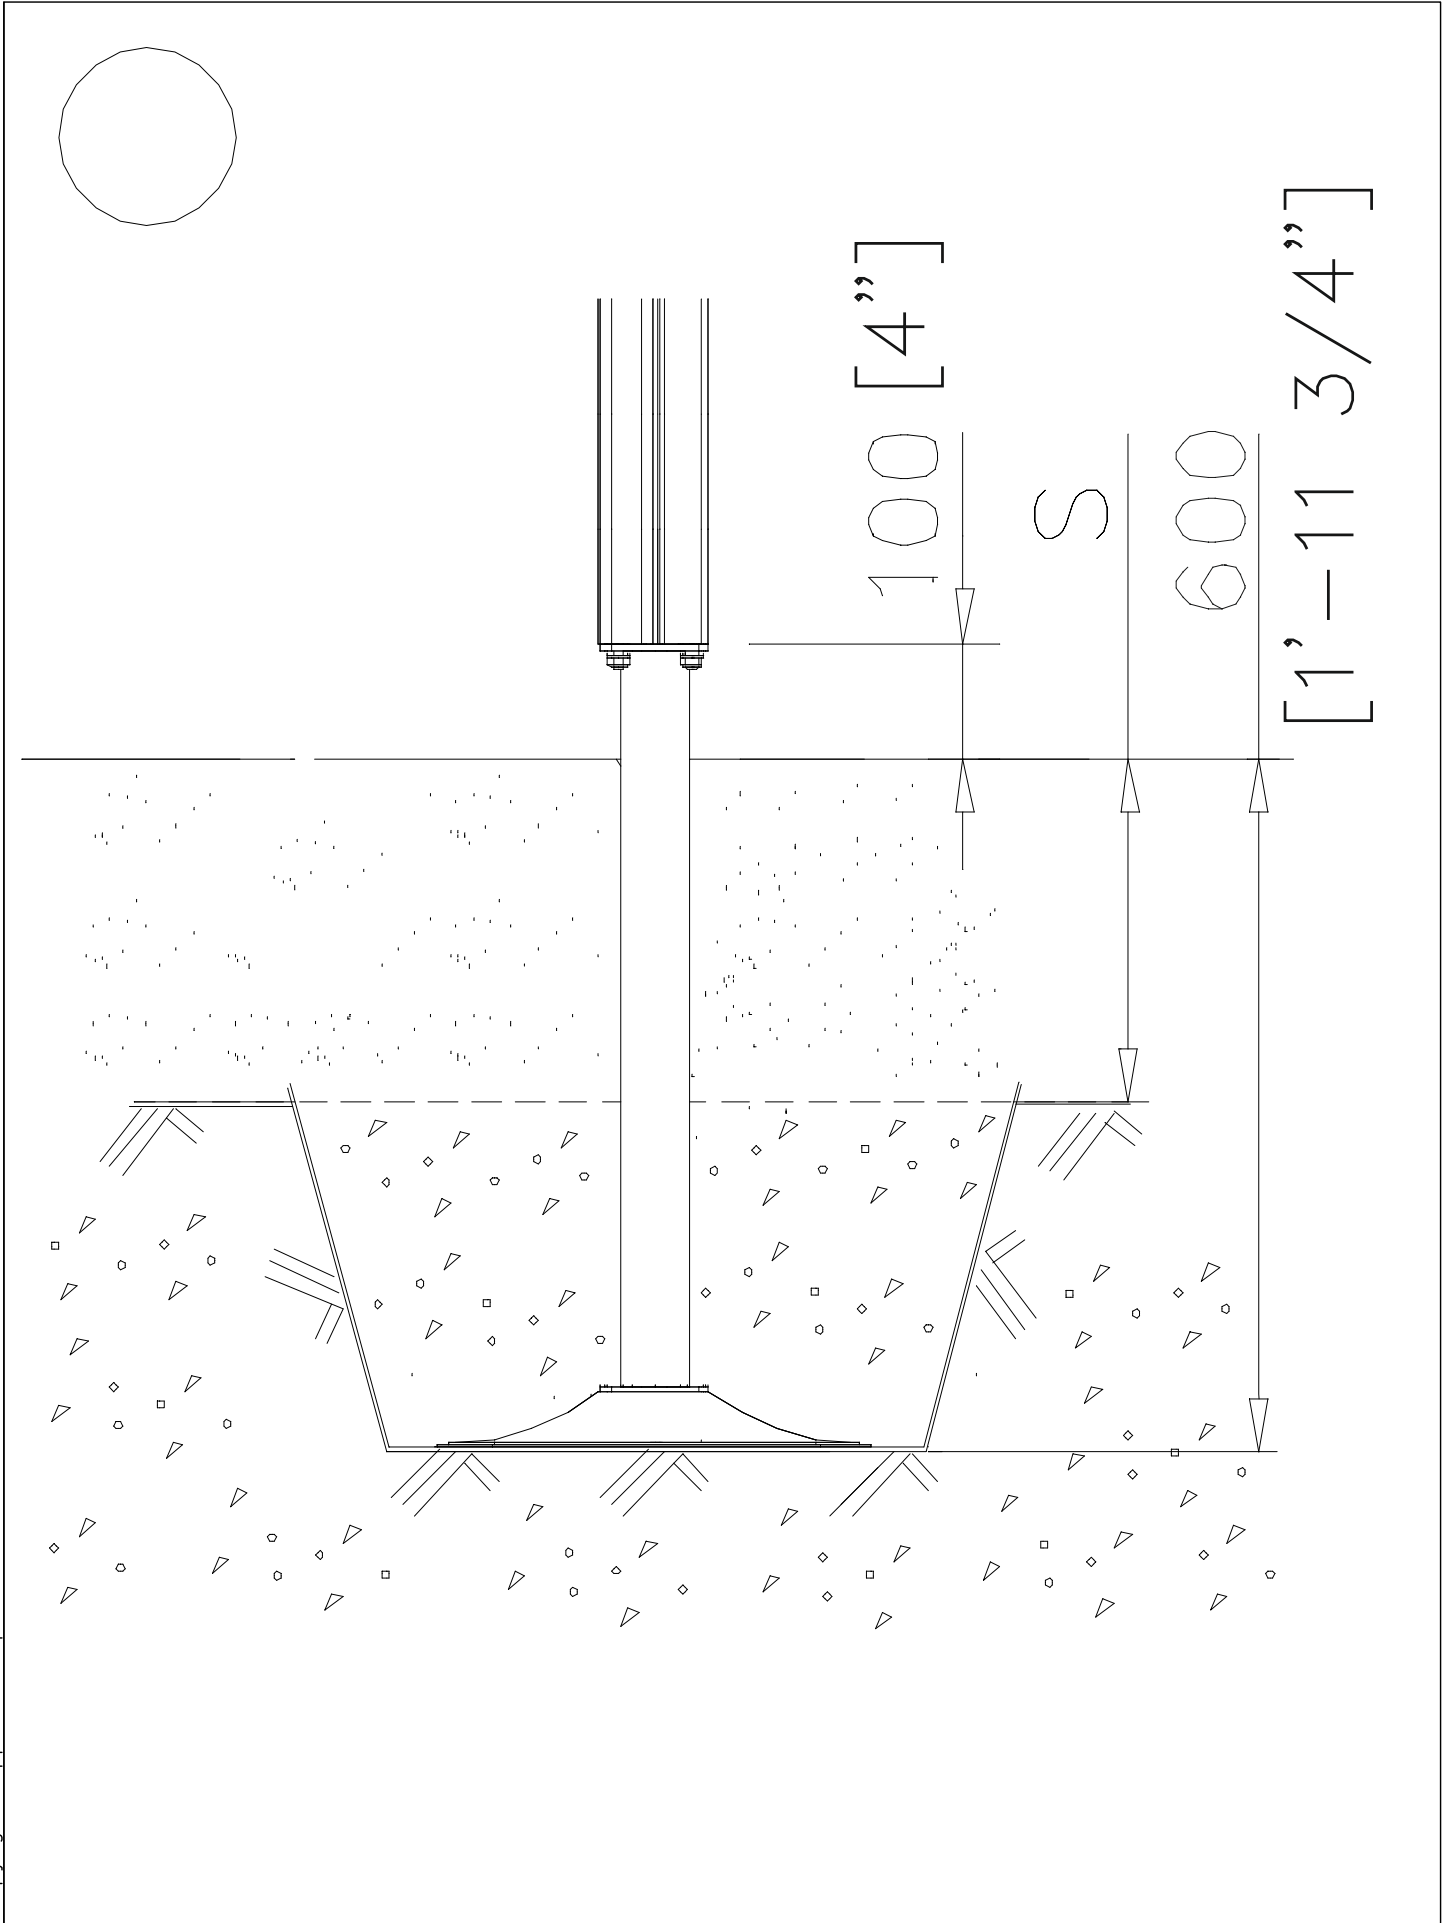

----- Falling Space 16.2 m2

① 702286	PCS	② 705211	PCS
	1		1
65x65		L=724	
③ 705230	PCS	④ 711844	PCS
	3		1
⑤ 711506	PCS	⑥ 711545	PCS
	1		1
⑦ 903093	PCS	⑧ 905104	PCS
	4		20
Ø8x90		M10	
⑨ 980114	PCS	⑩ 711370	PCS
	4		2
Ø4x20		93x93x1546	
⑪ 711374	PCS		PCS
	3		
93x93x1346			
FOOT OPTIONS			
○ 909521	PCS	○ 701898	PCS
	5		5

①	909511	PCS	②	909519	PCS
		1			1
③	909637	PCS	④	909638	PCS
		4			8
	M10			Ø20/10.5	
⑤	909639	PCS			PCS
		4			
	M10x25				
		PCS			PCS
		PCS			PCS
		PCS			PCS
		PCS			PCS
		PCS			PCS

DET 1

LAPPSET® BETON FOUNDATION

FOOT

DATE: 27.10.2015

1(1)

② 905104	PCS		PCS
	4		
			
	M10		
	PCS		PCS

905104

**Tuotekyltti tulee tuotteen mukana yhdellä seuraavista tavoista:****1) Metallinen tuotekyltti ja kiinnitysruuvit**

- Kiinnitä tuotekyltti ruuveilla tolppaan noin 2 metrin korkeuteen kuvan 1 mukaisesti.

La plaque d'informations produit est livrée sous l'une de ces 3 formes :**1) Plaque métallique et vis**

- Fixez la plaque à l'aide des vis.

2) Etiquette autocollante

- Avant de coller l'étiquette, nettoyez le composant métallique peint ou la plaque de contreplaqué, de toute saleté. La surface doit être sèche (voir image 2).
- Attention, ne pas coller l'étiquette sur une surface lamellé-collée irrégulière ou sur du bois peint.