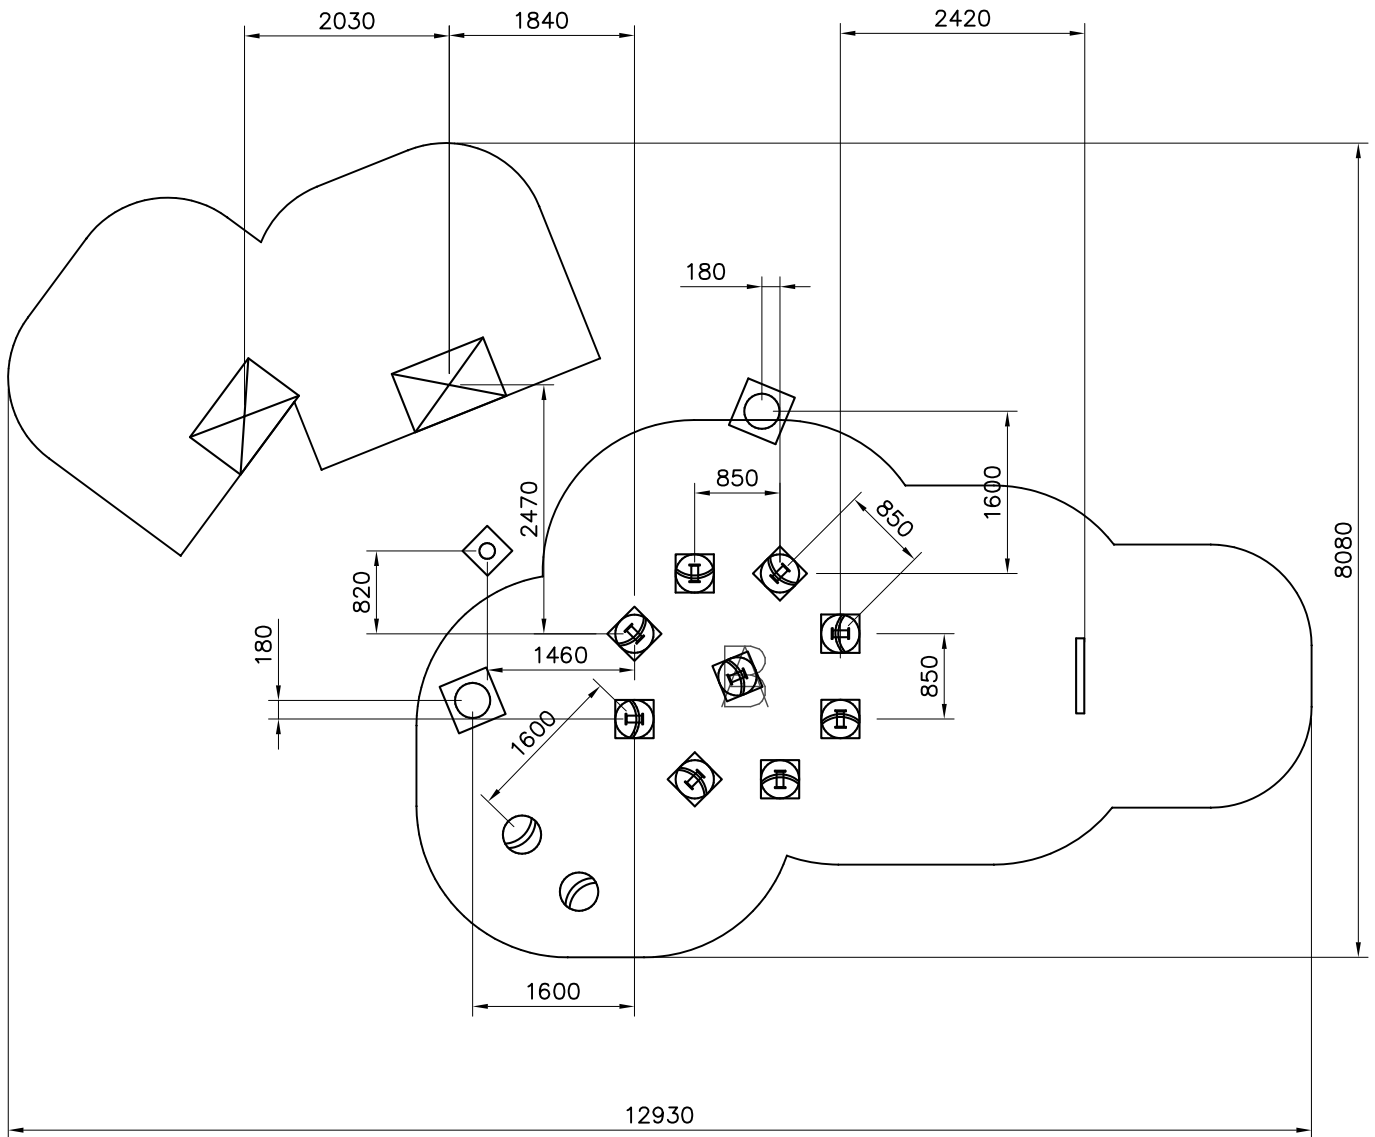

EN/AS Impact Area 46.7 m²