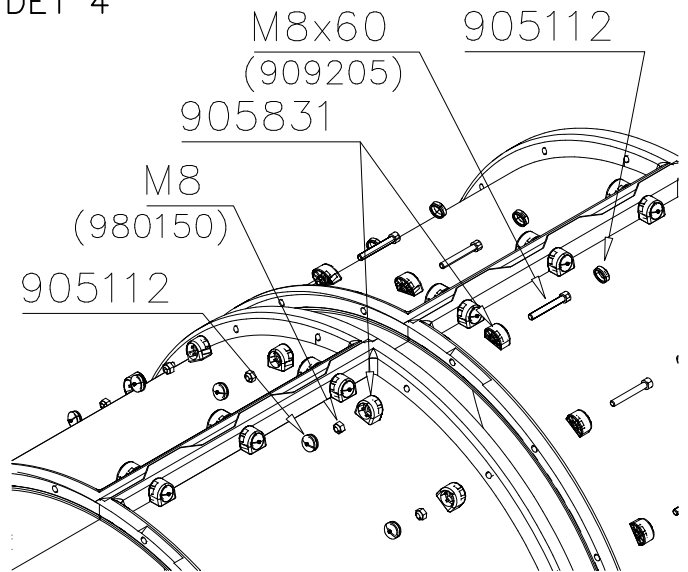

DET 1

DET 2

DET 3

DET 4

DET 5

DET 6

004914	PCS 1	707918-705	PCS 1	900240	PCS 14	903533	PCS 6	905086	PCS 4	905112	PCS 1024
											
				Ø8x70		SRL12		Ø44/13.5		BLACK Ø22	
905801	PCS 36	905811	PCS 36	905821	PCS 2	905829	PCS 2	905831	PCS 952	905850	PCS 1
											
GREY		GREY		GREY		TRANSPARENT		BLACK			
905859	PCS 2	905860	PCS 2	909205	PCS 476	909248	PCS 4	909274	PCS 4	980150	PCS 480
											
6x80x850				8x60		M12		8x30		M8	
980151	PCS 8		PCS		PCS		PCS		PCS		PCS
											
Ø16/8.4											
	PCS		PCS		PCS		PCS		PCS		PCS
	PCS		PCS		PCS		PCS		PCS		PCS

<p>905850</p>  <p>Access- and maintenance panel. Asennus- ja huolto luukku.</p>	<p>905850</p>  <p>M12 10x30 909545</p>	<p>905850</p>  <p>300 S</p>
<p>905850</p>  <p>DET 6 DET 5 905850</p>	<p>905850</p>  <p>905850 M12 Ø44/13.5</p>	<p>905850</p>  <p>8x30 905860 905859 Ø16/8.4 M8</p>