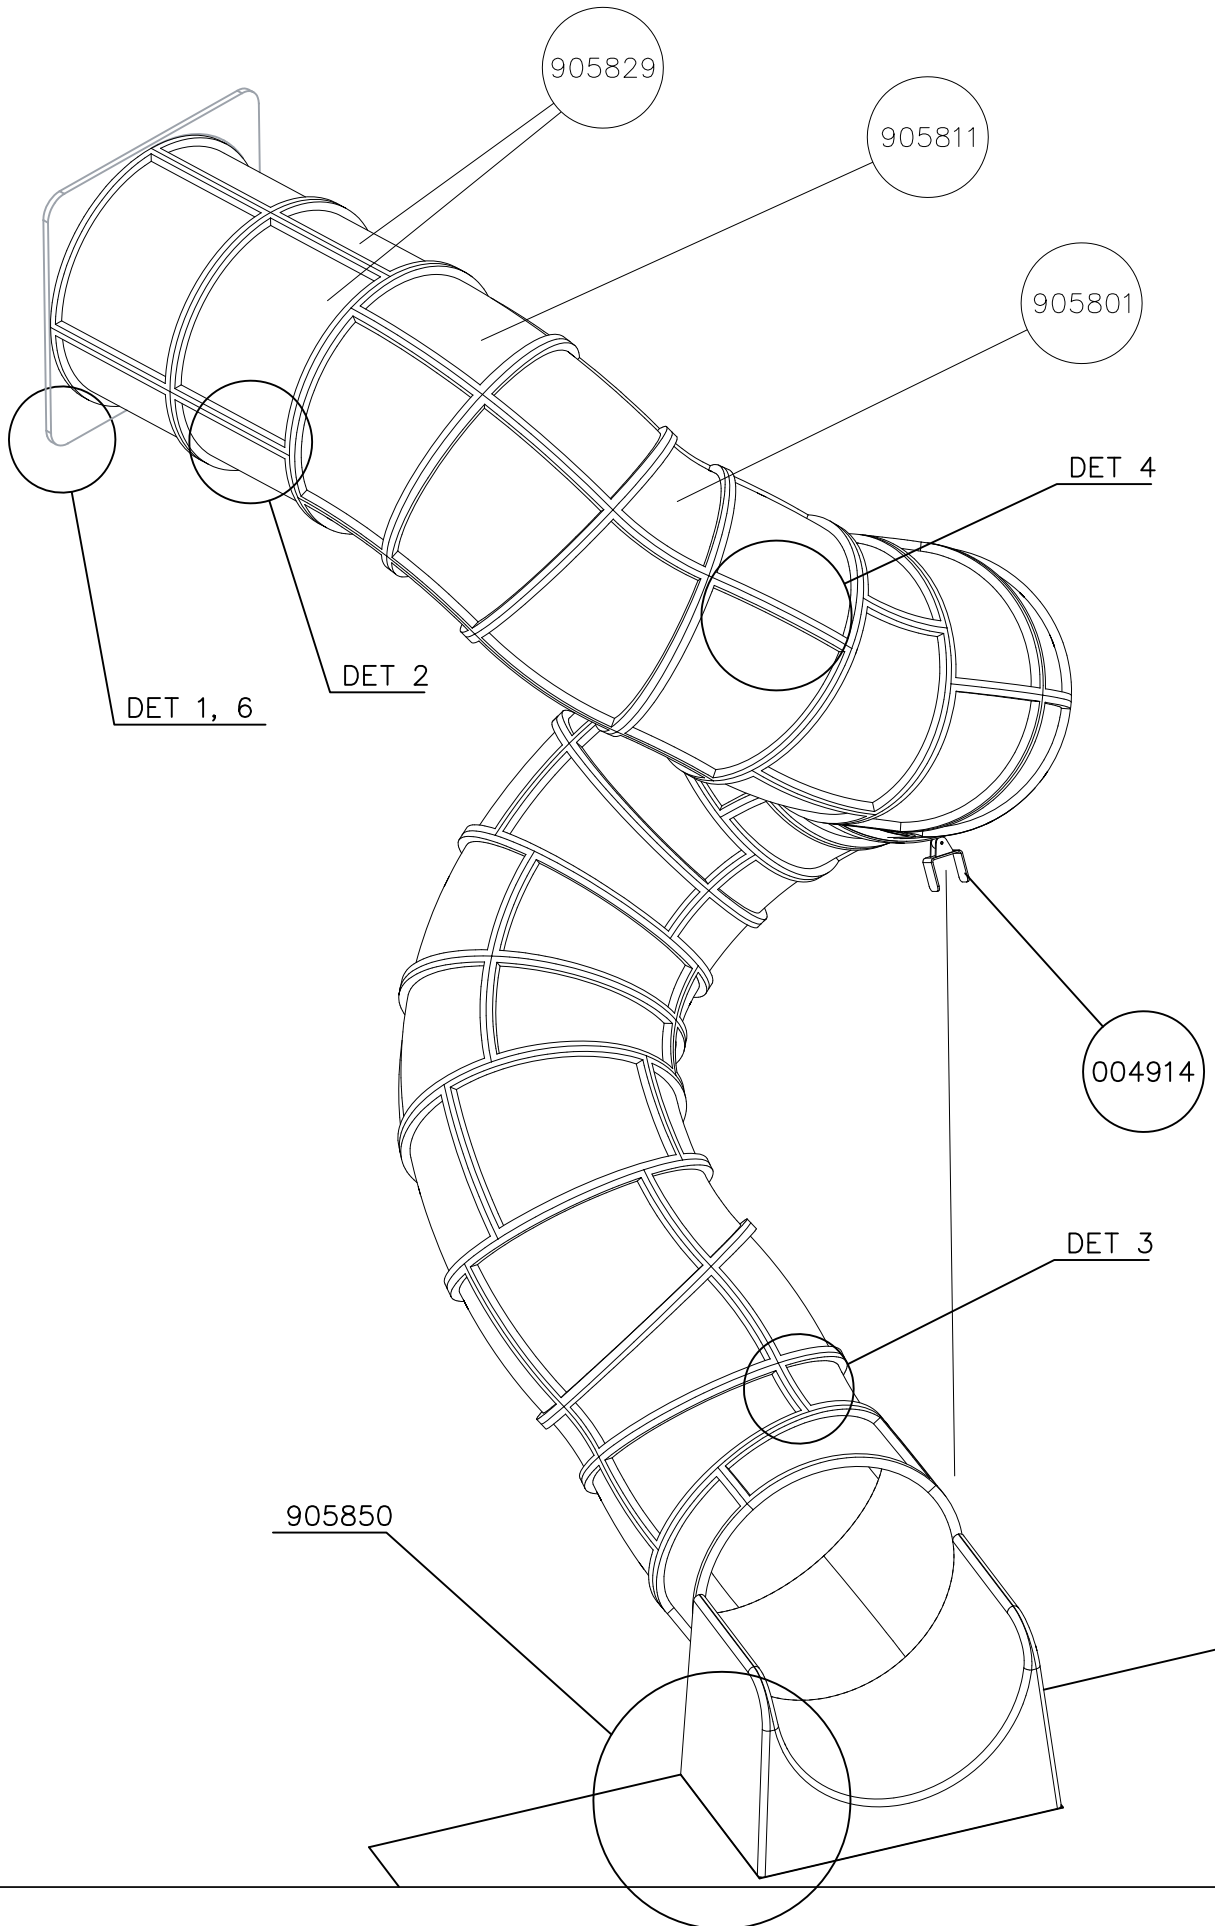

DET 1

DET 2

DET 3

DET 4

DET 5

DET 6

004914	PCS 1	707918-705	PCS 1	900240	PCS 14	903533	PCS 6	905086	PCS 4	905112	PCS 1024
											
				Ø8x70		SRL12		Ø44/13.5		BLACK Ø22	
905801	PCS 36	905811	PCS 36	905821	PCS 2	905829	PCS 2	905831	PCS 952	905850	PCS 1
											
GREY		GREY		GREY		TRANSPARENT		BLACK			
905859	PCS 2	905860	PCS 2	909205	PCS 476	909248	PCS 4	909274	PCS 4	980150	PCS 480
											
6x80x850				8x60		M12		8x30		M8	
980151	PCS 8		PCS		PCS		PCS		PCS		PCS
											
Ø16/8.4											
	PCS		PCS		PCS		PCS		PCS		PCS
	PCS		PCS		PCS		PCS		PCS		PCS

<p>905850</p>  <p>Access- and maintenance panel. Asennus- ja huolto luukku.</p>	<p>905850</p>  <p>M12 10x30 909545</p>	<p>905850</p>  <p>300 S</p>
<p>905850</p>  <p>DET 6 DET 5 905850</p>	<p>905850</p>  <p>905850 M12 Ø44/13.5</p>	<p>905850</p>  <p>8x30 905860 905859 Ø16/8.4 M8</p>