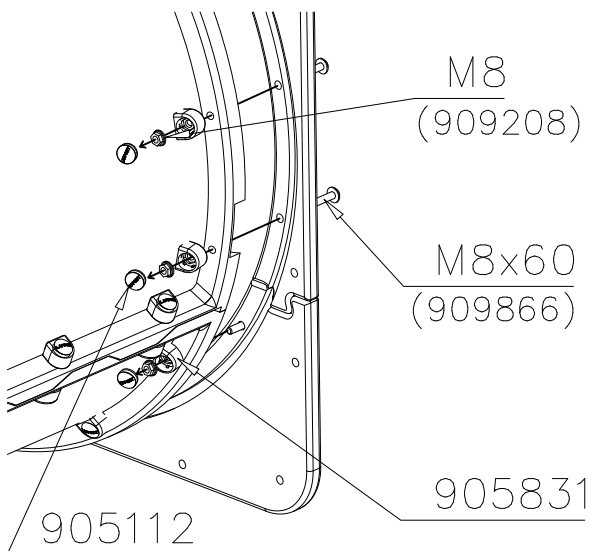

DET 1

DET 2

DET 3

DET 4

DET 5

DET 6

004914	PCS 1	707918-705	PCS 1	900240	PCS 14	903533	PCS 6	905086	PCS 4	905112	PCS 1024
											
				Ø8x70		SRL12		Ø44/13.5		BLACK Ø22	
905801	PCS 36	905811	PCS 36	905821	PCS 2	905829	PCS 2	905831	PCS 952	905850	PCS 1
											
GREY		GREY		GREY		TRANSPARENT		BLACK			
905859	PCS 2	905860	PCS 2	909205	PCS 476	909248	PCS 4	909274	PCS 4	980150	PCS 480
											
6x80x850				8x60		M12		8x30		M8	
980151	PCS 8		PCS		PCS		PCS		PCS		PCS
											
Ø16/8.4											
	PCS		PCS		PCS		PCS		PCS		PCS
	PCS		PCS		PCS		PCS		PCS		PCS

<p>905850</p>  <p>Access- and maintenance panel. Asennus- ja huolto luukku.</p>	<p>905850</p>  <p>M12 10x30 909545</p>	<p>905850</p>  <p>300 S</p>
<p>905850</p>  <p>DET 6 DET 5 905850</p>	<p>905850</p>  <p>905850 M12 Ø44/13.5</p>	<p>905850</p>  <p>8x30 905860 905859 Ø16/8.4 M8</p>