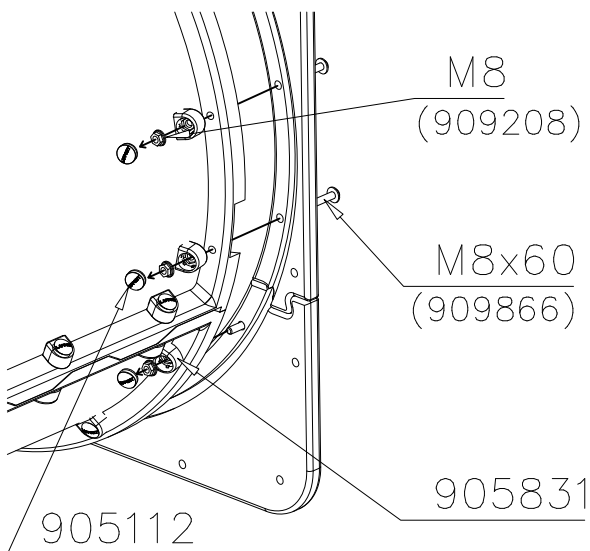

<p>905850</p>  <p>Access- and maintenance panel. Asennus- ja huolto luukku.</p>	<p>905850</p>  <p>M12 10x30 909545</p>	<p>905850</p>  <p>300 S</p>
<p>905850</p>  <p>DET 6 DET 5 905850</p>	<p>905850</p>  <p>905850 M12 Ø44/13.5</p>	<p>905850</p>  <p>8x30 905860 905859 Ø16/8.4 M8</p>

DET 1

DET 2

DET 3

DET 4

DET 5

DET 6

Esimerkki putken kokoamisesta
Example of installation

LIUKUPINTAAN EI SAA TULLA
LÄPINÄKYVIÄ MODUULEJA!!