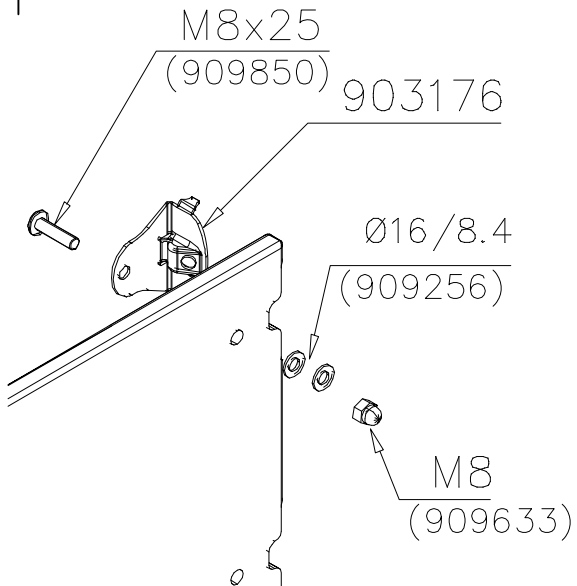

DET 2

SLIDE OPTIONS

+1470

904451 GRAY

+870

905833 GRAY

WALL OPTIONS

RIGHT