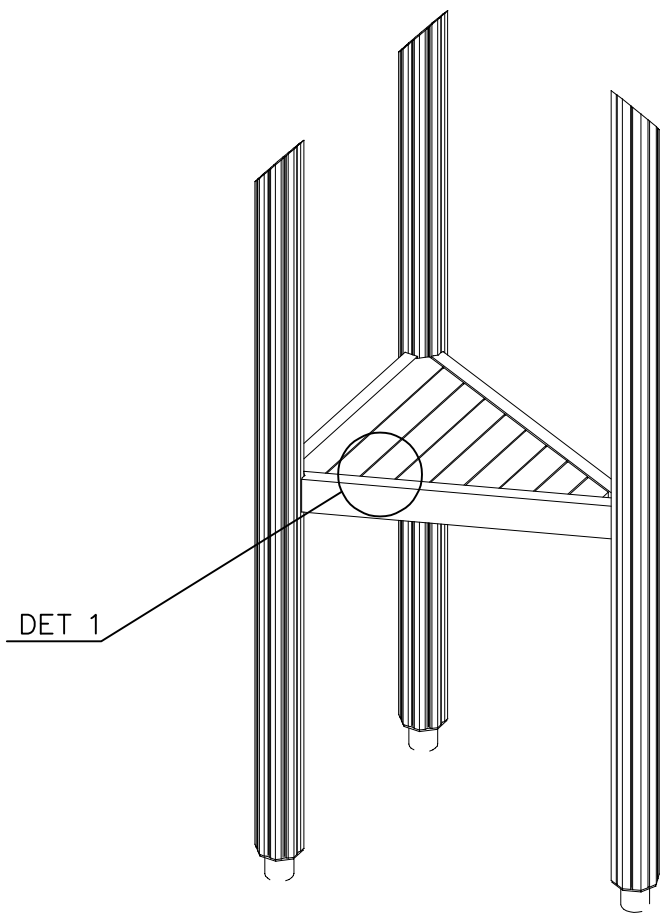

① 711597	PCS	② 706443	PCS
	1		1
		32x45x702	
③ 900240	PCS	④ 980101	PCS
	9		8
Ø8x70		Ø4.5x70	
⑤ 711437	PCS		PCS
	2		
32x45x750			
	PCS		PCS