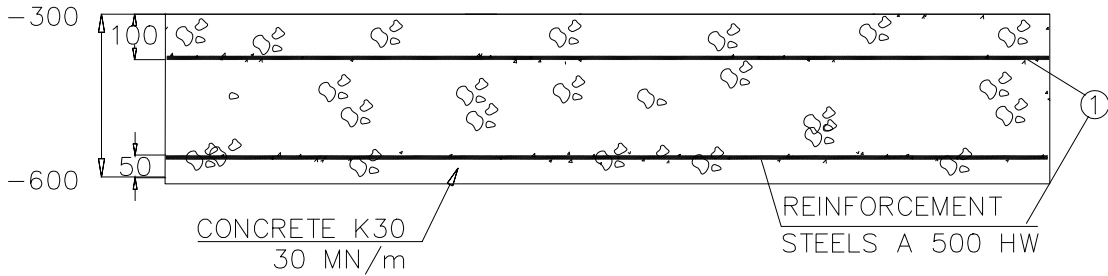

DATE: 3.7.224

905051  Ø24/8.4	PCS 26	905104 	PCS 288	907694-216  L 704	PCS 1	909217  8x70	PCS 18	909230  8x150	PCS 8	909521  	PCS 2
910517-216 	PCS 8	980100  Ø5x60	PCS 366	980104  5x90	PCS 24	980114  Ø4x20	PCS 4	980123  Ø7x60	PCS 40	980128  7x40	PCS 53
A10196 	PCS 1	A10197 	PCS 1	P07312  135x135x150	PCS 9	P13098 	PCS 4	P13528  8x360x960	PCS 1	P13660-707  10x230x700	PCS 9
P14006-216 	PCS 7	P14519-216 	PCS 9	Q81172  	PCS 1		PCS		PCS		PCS
	PCS		PCS		PCS		PCS		PCS		PCS
	PCS		PCS		PCS		PCS		PCS		PCS

EN/AS Impact Area 46.7 m²

+0

Gravel fill / Safety surface material

① STEELNET $\phi 8$ #150

CONCRETE BLOCK SOLUTION

① STEELNET $\phi 8$ #150 (5100x4600)

- EN/AS Impact Area 46.7 m²
- - - - Falling Space 49.9 m²
- Max Falling Height 1470 mm