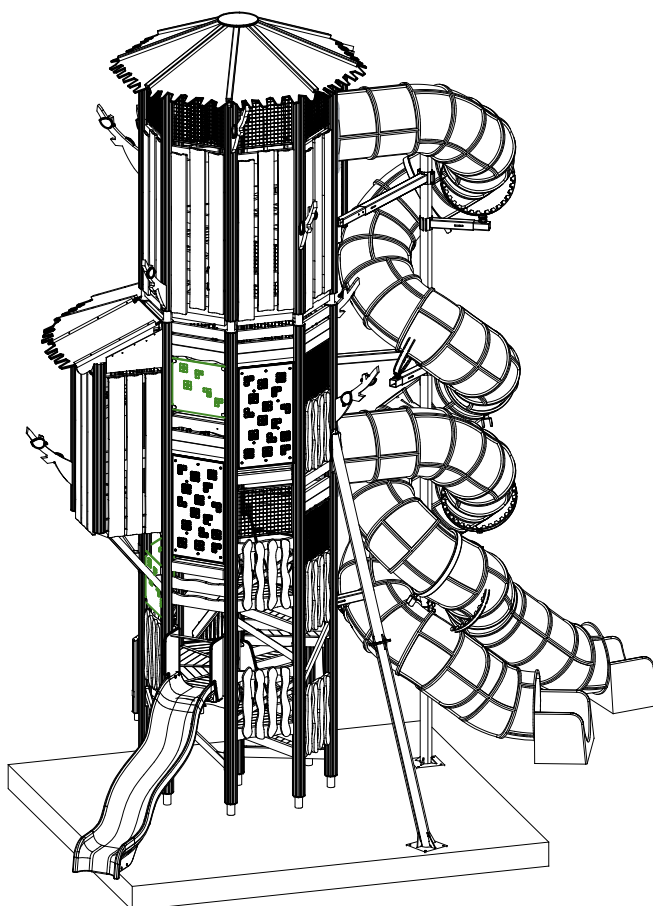

LAPPSET®

FLORA

ASENNUSOHJE
MONTERINGSANSVISNING
INSTALLATION INSTRUCTION
AUFBAUANLEITUNG
NOTICE D'INSTALLATION

DATE: 3.7.224

175528M

DATE: 3.7.224

700414-001	PCS 6	702286	PCS 1	703338-001	PCS 5	705211-001	PCS 42	705230-001	PCS 9	706192-001	PCS 2
											
45x95x778		65x65		45x95x724		45x145x724				93x93x946	
706453	PCS 1	706891-001	PCS 12	708746-001	PCS 56	708856-001	PCS 8	708863-001	PCS 4	708865-001	PCS 4
											
15x145x600		45x145x724		45x120x724		45x120x1169					
708873-001	PCS 33	708896-001	PCS 21	711376-001	PCS 6	711378-001	PCS 8	711379-001	PCS 6	711380-001	PCS 9
											
28x200x1100		28x200x2000		45x120x539		140x140x2115		45x95x696		140x140x2851	
711383-001	PCS 9	711384-001	PCS 72	711446-001	PCS 1	711535	PCS 2	711567	PCS 2	711568	PCS 10
											
140x140x5900		45x120x970									
711569	PCS 6	711593-707	PCS 1	711594-707	PCS 3	711595-001	PCS 8	711596-707	PCS 1	711598-001	PCS 25
											
											
711600-707	PCS 15	711603-001	PCS 4	711607-001	PCS 2	711609	PCS 4	711610	PCS 2	711639-001	PCS 1
											
											
711640-001	PCS 1	711650-216	PCS 2	712100-216	PCS 5	900240	PCS 92	903093	PCS 806	903112	PCS 9
											
		200x200x2598				Ø8x70		Ø8x90		L 750	