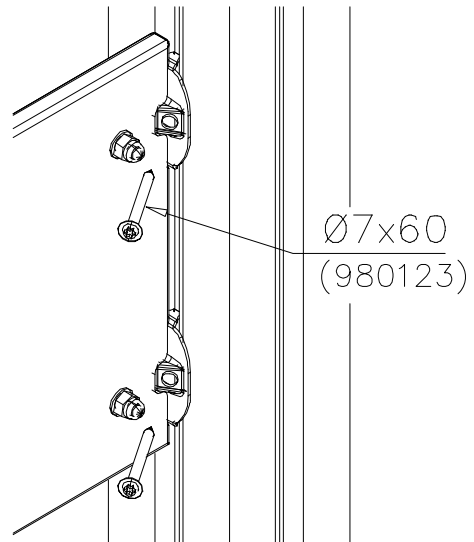

DET 2

SLIDE OPTIONS

+1470

904451 GRAY

+870

905833 GRAY

WALL OPTIONS

RIGHT