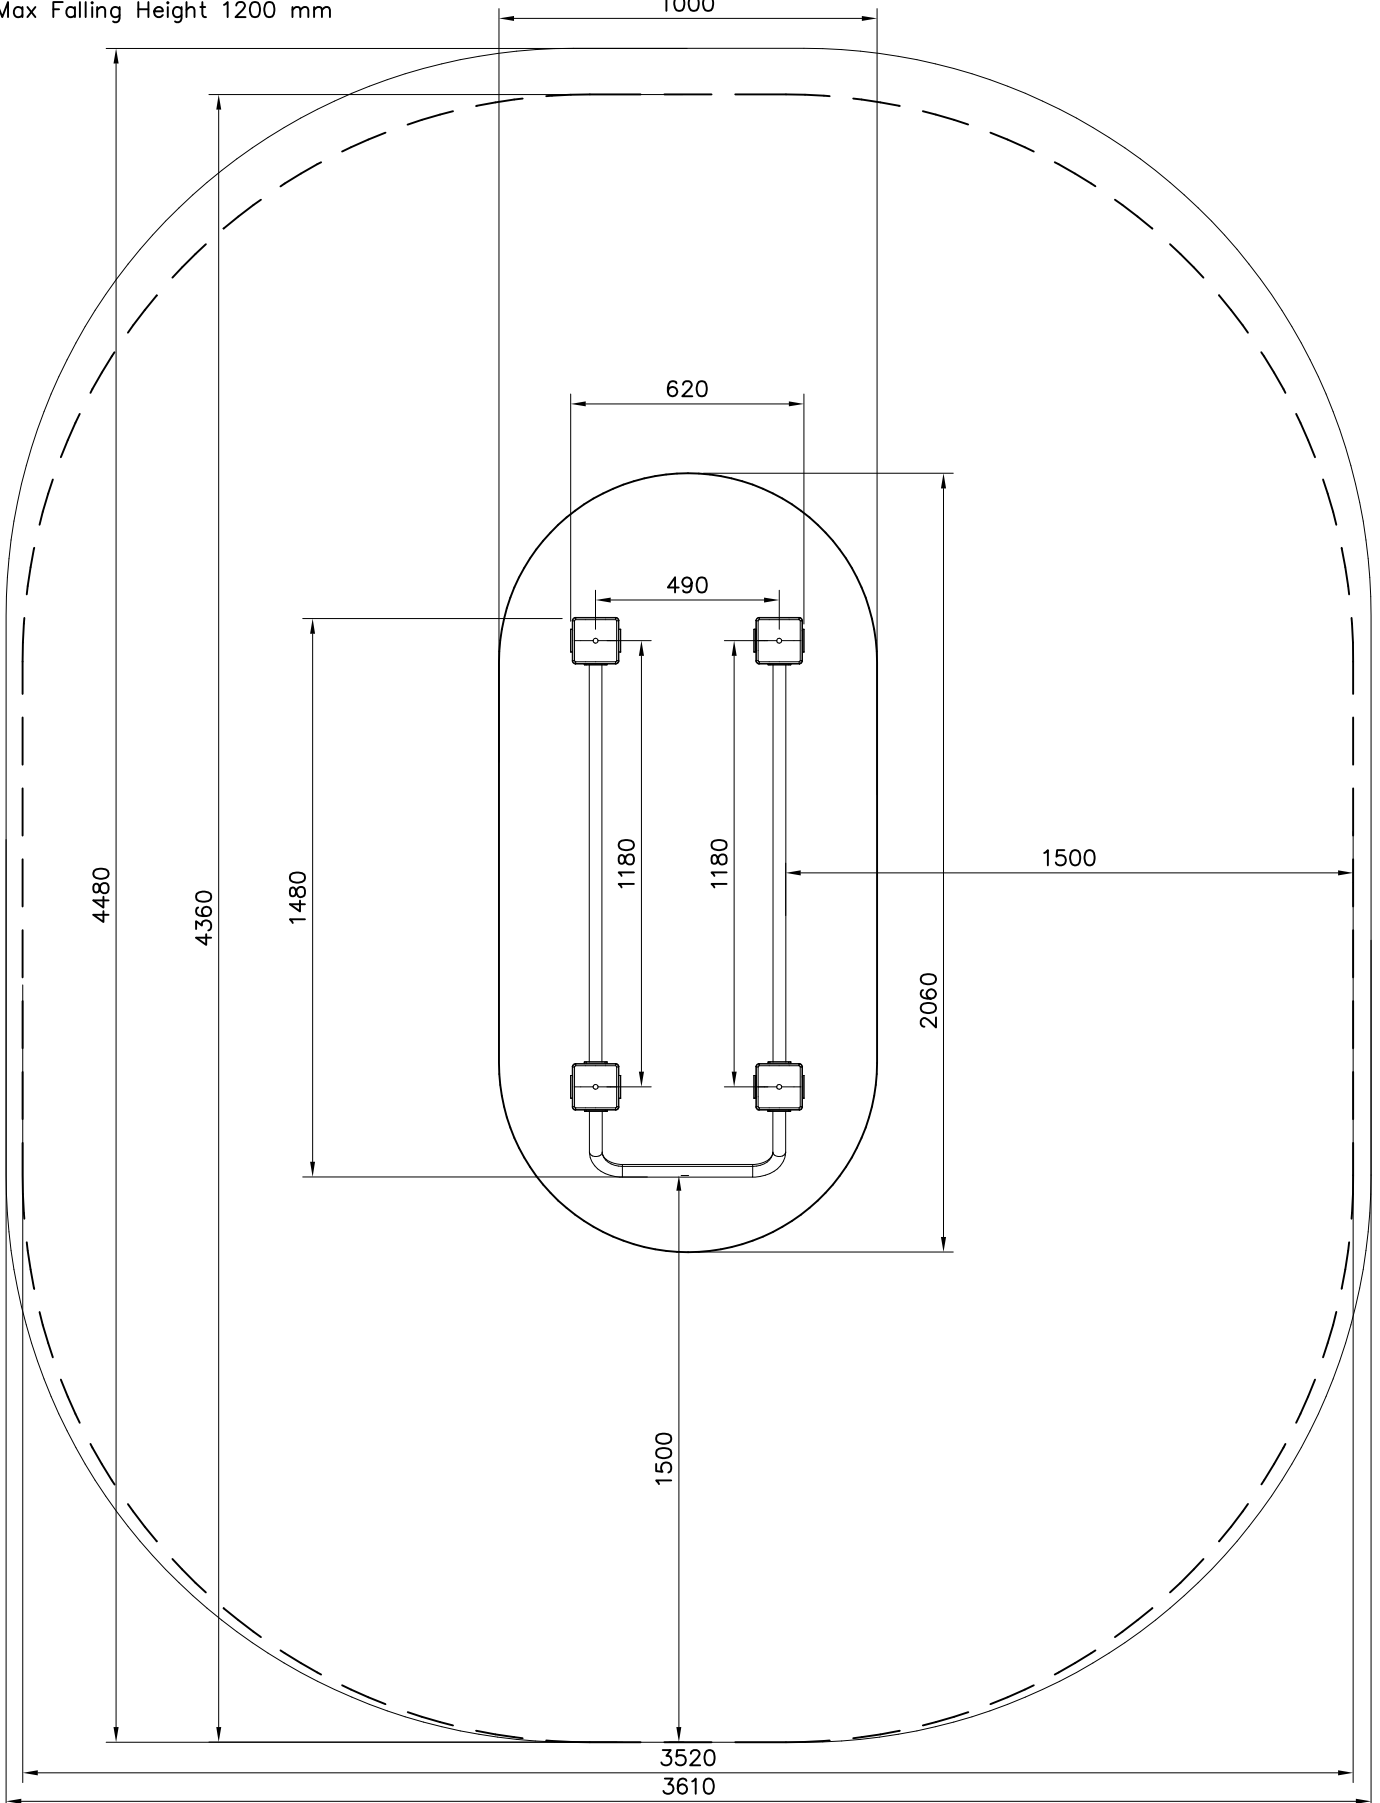

LAPPSET®

SPORT

ASENNUSOHJE
MONTERINGSANSVISNING
INSTALLATION INSTRUCTION
AUFBAUANLEITUNG
NOTICE D'INSTALLATION

DATE: 7.2.2024

Q08038-4

DATE: 7.2.2024

702286  65x65	PCS 1	705018  118x118x1170	PCS 4	900240  Ø8x70	PCS 8	904450  M16x170	PCS 16	905104  M10	PCS 16	905780  120x120x150	PCS 4
905830  123x123x40	PCS 4	905838-216  L 1060	PCS 2	905934-216  x	PCS 1	909256  Ø16/8.4	PCS 32	980104  Ø5x90	PCS 4	980114  Ø4x20	PCS 4
980123  Ø7x60	PCS 32		PCS		PCS		PCS		PCS		PCS
	PCS		PCS		PCS		PCS		PCS		PCS
	PCS		PCS		PCS		PCS		PCS		PCS
	PCS		PCS		PCS		PCS		PCS		PCS
	PCS		PCS		PCS		PCS		PCS		PCS

Area of Movement 14.2 m²
Impact Area 13.4 m²
Training Space 1.8 m²
Max Falling Height 1200 mm

<p>DET 1</p>  <p>Ø5x90 (980104)</p> <p>905830</p> <p>Place the logo laterally</p>			

DET 1

$\varnothing 16 \downarrow > 130$

DET 52

DET 53

DET 54

DET 55

STEELNET Ø6 #150
(1400x2100)
Concrete
1500X2200X200 K30

NOTE!
HOX!

DET 56

DET 57