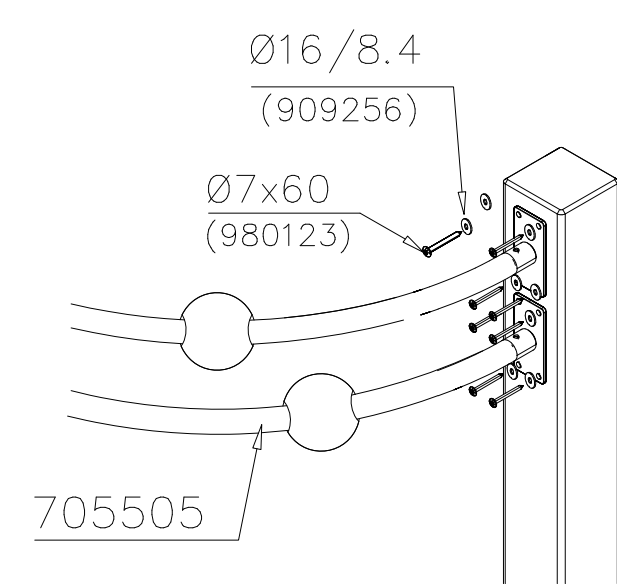

DET 21

DET 22

DET 23

DET 24

DET 31

DET 32

DET 33

DET 34

DET 55

DET 56

DET 57

DET 58

DET 59

DET 60

**Tuotekyltti tulee tuotteen mukana yhdellä seuraavista tavoista:****1) Metallinen tuotekyltti ja kiinnitysruuvit**

- Kiinnitä tuotekyltti ruuveilla tolppaan noin 2 metrin korkeuteen kuvan 1 mukaisesti.