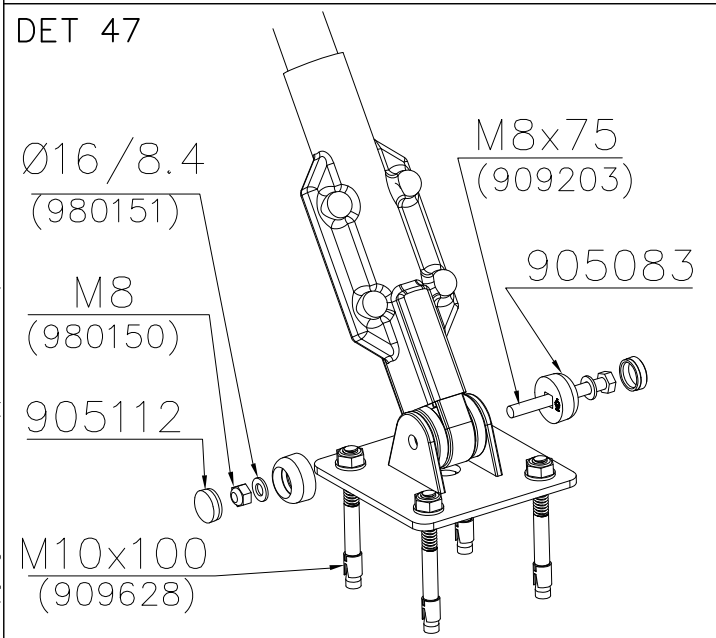

DET 49

LAPPSET SPORT

BASE

DATE: 15.8.2017

8(10)