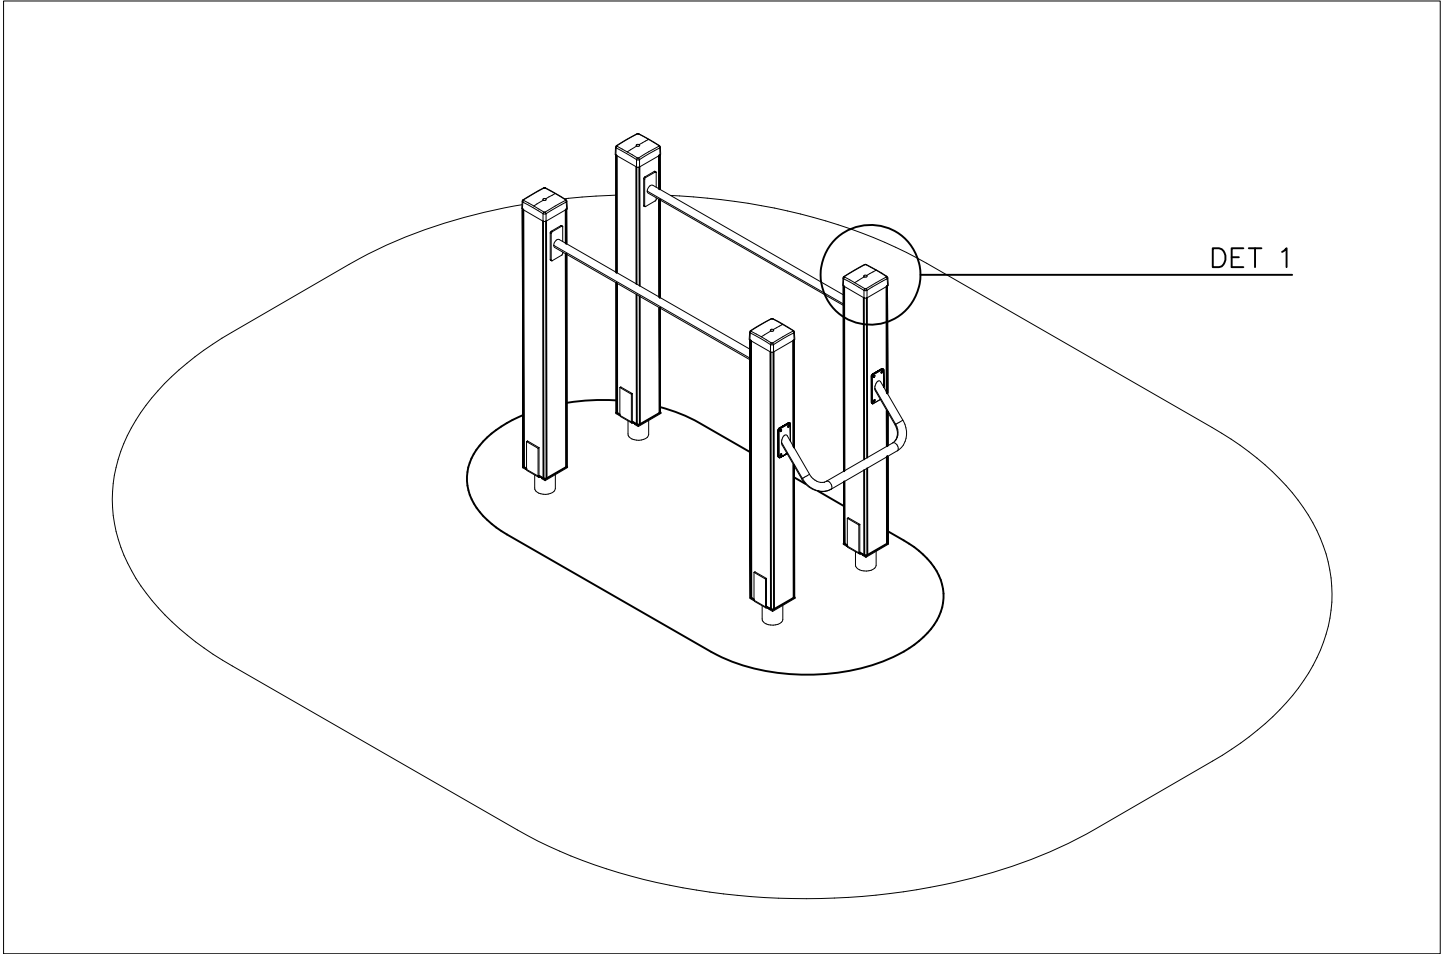

LAPPSET®

SPORT

ASENNUSOHJE
MONTERINGSANSVISNING
INSTALLATION INSTRUCTION
AUFBAUANLEITUNG
NOTICE D'INSTALLATION

DATE: 7.2.2024

Q08038-4

DATE: 7.2.2024

702286  65x65	PCS 1	705018  118x118x1170	PCS 4	900240  Ø8x70	PCS 8	904450  M16x170	PCS 16	905104  M10	PCS 16	905780  120x120x150	PCS 4
905830  123x123x40	PCS 4	905838-216  L 1060	PCS 2	905934-216  x	PCS 1	909256  Ø16/8.4	PCS 32	980104  Ø5x90	PCS 4	980114  Ø4x20	PCS 4
980123  Ø7x60	PCS 32		PCS		PCS		PCS		PCS		PCS
	PCS		PCS		PCS		PCS		PCS		PCS
	PCS		PCS		PCS		PCS		PCS		PCS
	PCS		PCS		PCS		PCS		PCS		PCS
	PCS		PCS		PCS		PCS		PCS		PCS

Area of Movement 14.2 m²
Impact Area 13.4 m²
Training Space 1.8 m²
Max Falling Height 1200 mm

<p>DET 1</p>  <p>Ø5x90 (980104)</p> <p>905830</p> <p>Place the logo laterally</p>			

DET 1

$\varnothing 16 \downarrow > 130$