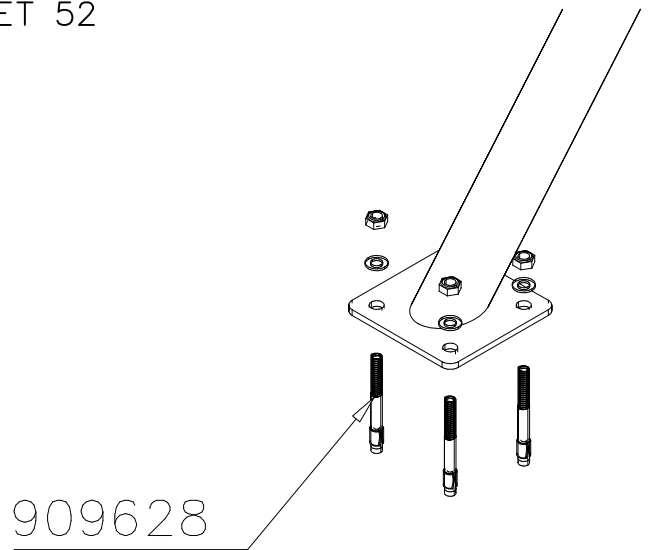

DET 52

DET 53

DET 54

DET 55

STEELNET Ø6 #150
(1400x2100)
Concrete
1500X2200X200 K30

NOTE!
HOX!

DET 56

DET 57