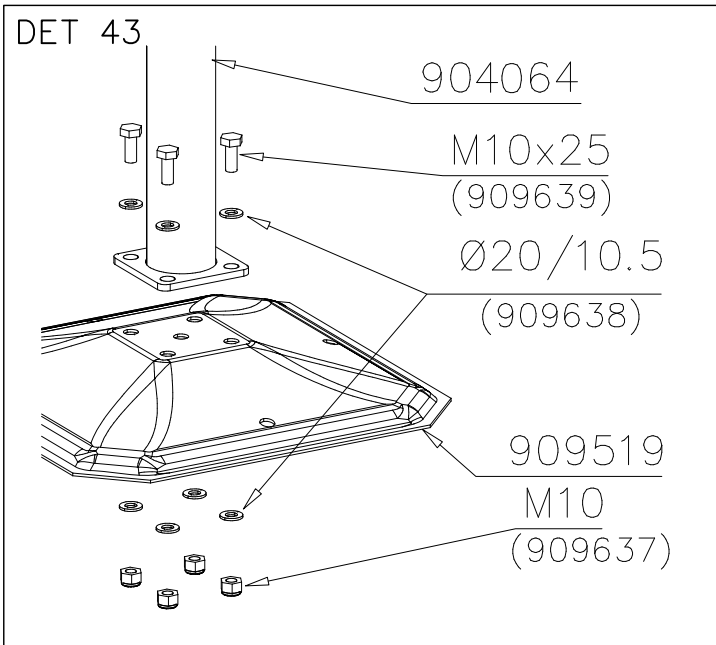

LAPPSET SPORT

BASE

DATE: 15.8.2017

8(10)