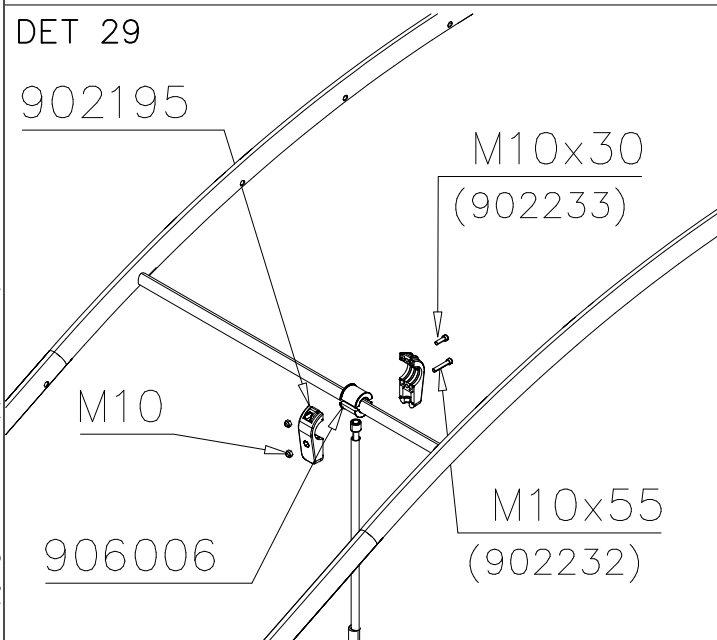

DET 52

DET 53

DET 54

DET 55

STEELNET Ø6 #150
(1400x2100)
Concrete
1500X2200X200 K30

NOTE!
HOX!

DET 56

DET 57

DET 21

DET 22

DET 23

DET 24

DET 31

DET 32

DET 33

DET 34