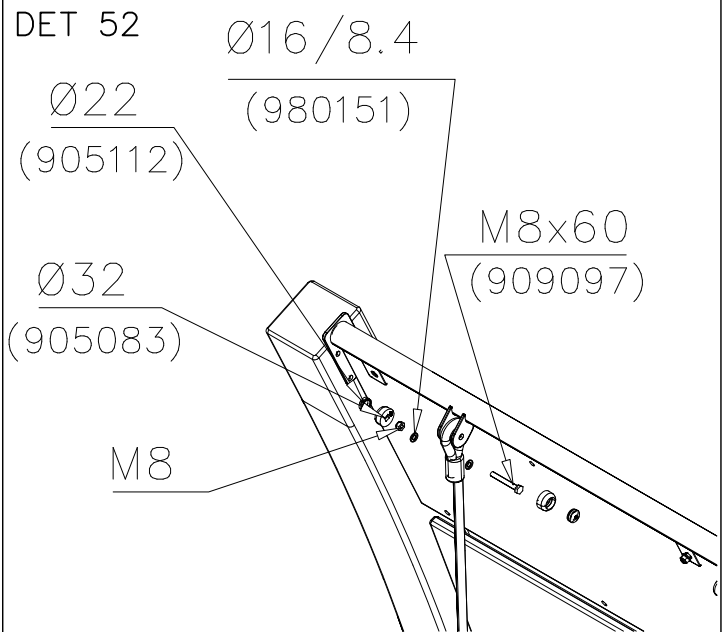

DET 35

DET 36

DET 37

DET 38

DET 39

DET 40

DET 41

DET 42

DET 55

DET 56

DET 57

DET 58

DET 59

DET 60

**Tuotekyltti tulee tuotteen mukana yhdellä seuraavista tavoista:****1) Metallinen tuotekyltti ja kiinnitysruuvit**

- Kiinnitä tuotekyltti ruuveilla tolppaan noin 2 metrin korkeuteen kuvan 1 mukaisesti.