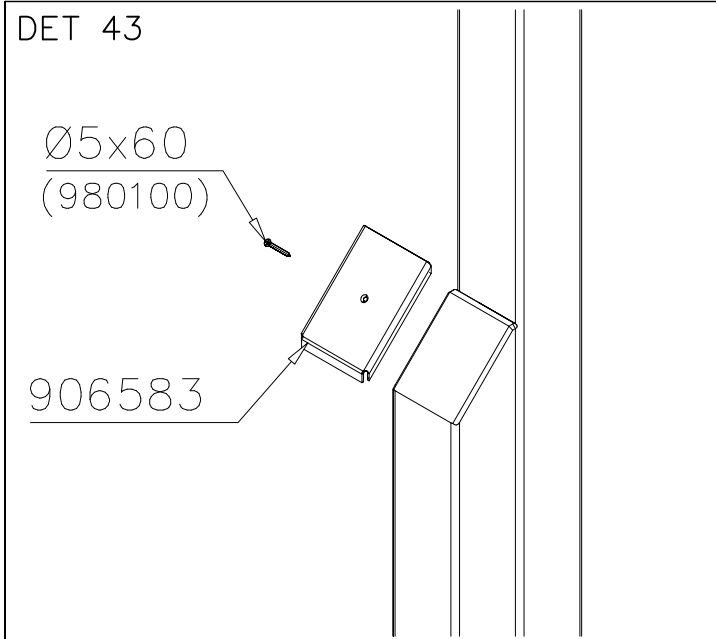

DET 55

DET 56

DET 57

DET 58

DET 59

DET 60

**Tuotekyltti tulee tuotteen mukana yhdellä seuraavista tavoista:****1) Metallinen tuotekyltti ja kiinnitysruuvit**

- Kiinnitä tuotekyltti ruuveilla tolppaan noin 2 metrin korkeuteen kuvan 1 mukaisesti.