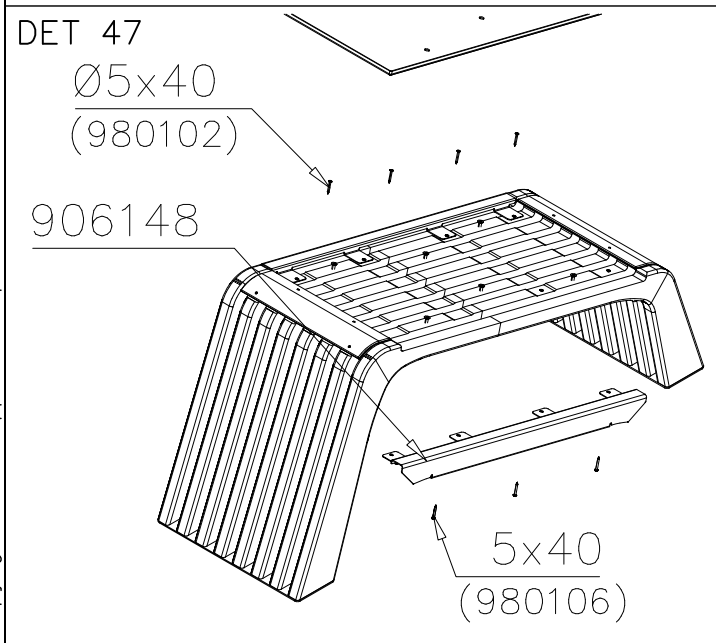

DET 35

DET 36

DET 37

DET 38

DET 39

DET 40

DET 41

DET 42

DET 55

DET 56

DET 57

DET 58

DET 59

DET 60

**Tuotekyltti tulee tuotteen mukana yhdellä seuraavista tavoista:****1) Metallinen tuotekyltti ja kiinnitysruuvit**

- Kiinnitä tuotekyltti ruuveilla tolppaan noin 2 metrin korkeuteen kuvan 1 mukaisesti.