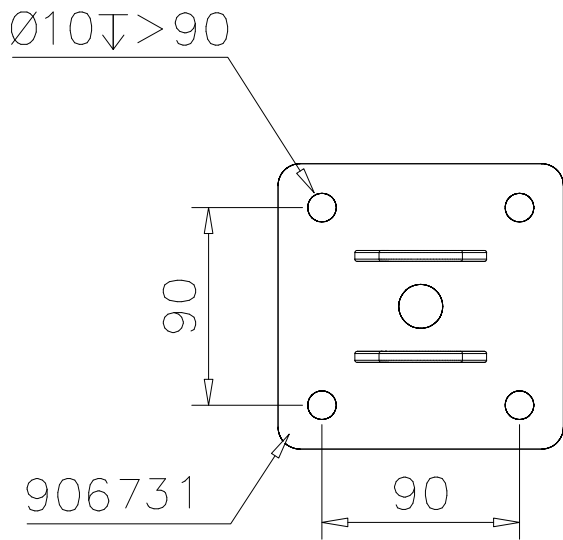

DET 52

DET 53

DET 54

DET 55

STEELNET Ø6 #150
(1400x2100)
Concrete
1500X2200X200 K30

NOTE!
HOX!

DET 56

DET 57