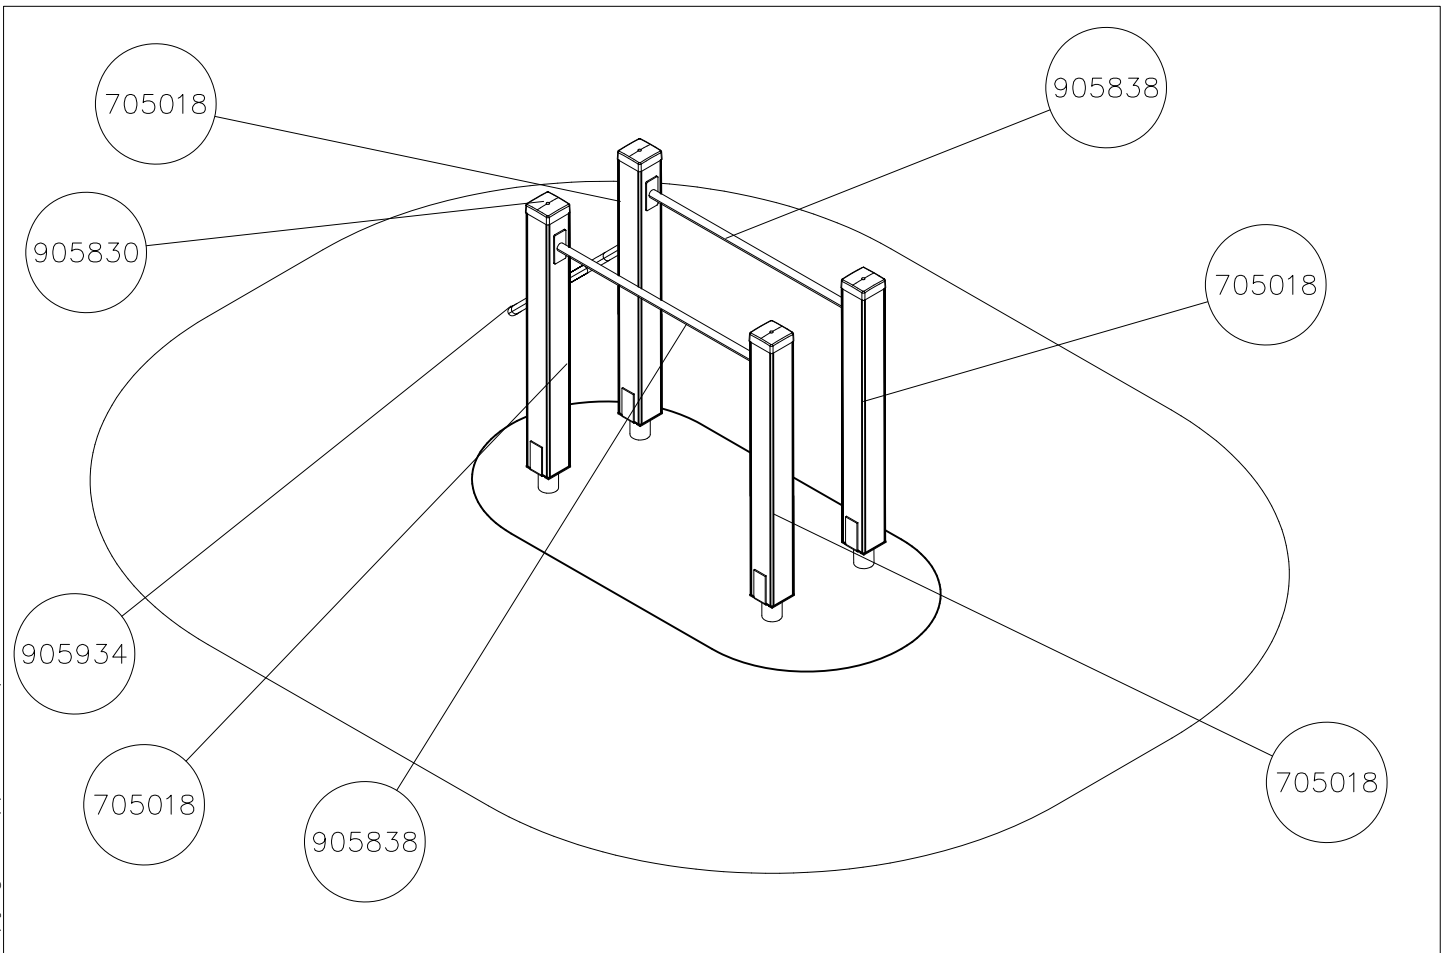

LAPPSET®

SPORT

ASENNUSOHJE
MONTERINGSANSVISNING
INSTALLATION INSTRUCTION
AUFBAUANLEITUNG
NOTICE D'INSTALLATION

DATE: 7.2.2024

Q08038-4

DATE: 7.2.2024

702286  65x65	PCS 1	705018  118x118x1170	PCS 4	900240  Ø8x70	PCS 8	904450  M16x170	PCS 16	905104  M10	PCS 16	905780  120x120x150	PCS 4
905830  123x123x40	PCS 4	905838-216  L 1060	PCS 2	905934-216  x	PCS 1	909256  Ø16/8.4	PCS 32	980104  Ø5x90	PCS 4	980114  Ø4x20	PCS 4
980123  Ø7x60	PCS 32		PCS		PCS		PCS		PCS		PCS
	PCS		PCS		PCS		PCS		PCS		PCS
	PCS		PCS		PCS		PCS		PCS		PCS
	PCS		PCS		PCS		PCS		PCS		PCS
	PCS		PCS		PCS		PCS		PCS		PCS

Area of Movement 14.2 m²
Impact Area 13.4 m²
Training Space 1.8 m²
Max Falling Height 1200 mm

<p>DET 1</p>  <p>Ø5x90 (980104)</p> <p>905830</p> <p>Place the logo laterally</p>			

DET 1

$\varnothing 16 \downarrow > 130$

DET 52

DET 53

DET 54

DET 55

STEELNET Ø6 #150
(1400x2100)
Concrete
1500X2200X200 K30

NOTE!
HOX!

DET 56

DET 57