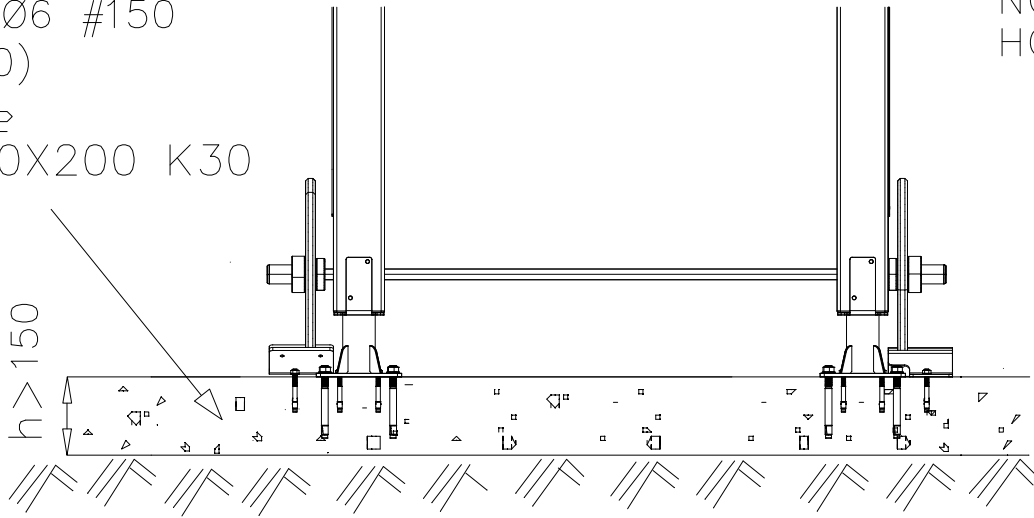

DET 52

DET 53

DET 54

DET 55

STEELNET Ø6 #150
(1400x2100)
Concrete
1500X2200X200 K30

NOTE!
HOX!

DET 56

DET 57