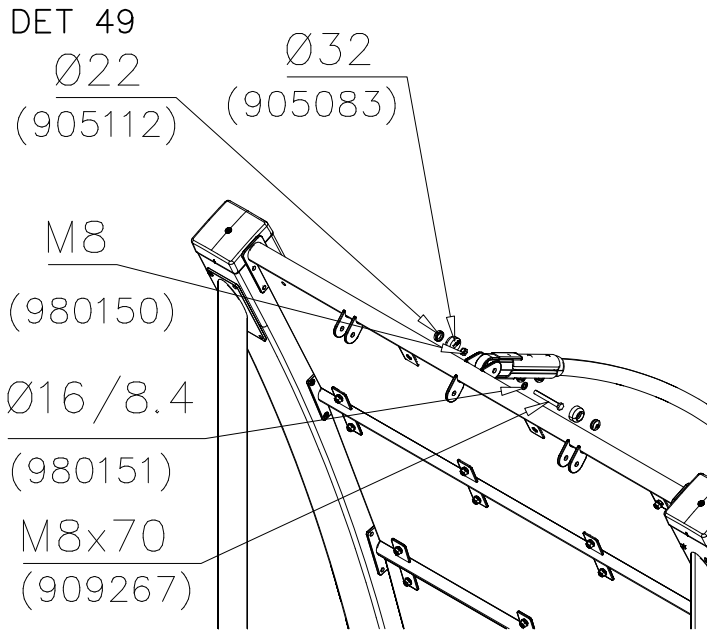

DET 35

DET 36

DET 37

DET 38

DET 39

DET 40

DET 41

DET 42

DET 55

DET 56

DET 57

DET 58

DET 59

DET 60

**Tuotekyltti tulee tuotteen mukana yhdellä seuraavista tavoista:****1) Metallinen tuotekyltti ja kiinnitysruuvit**

- Kiinnitä tuotekyltti ruuveilla tolppaan noin 2 metrin korkeuteen kuvan 1 mukaisesti.