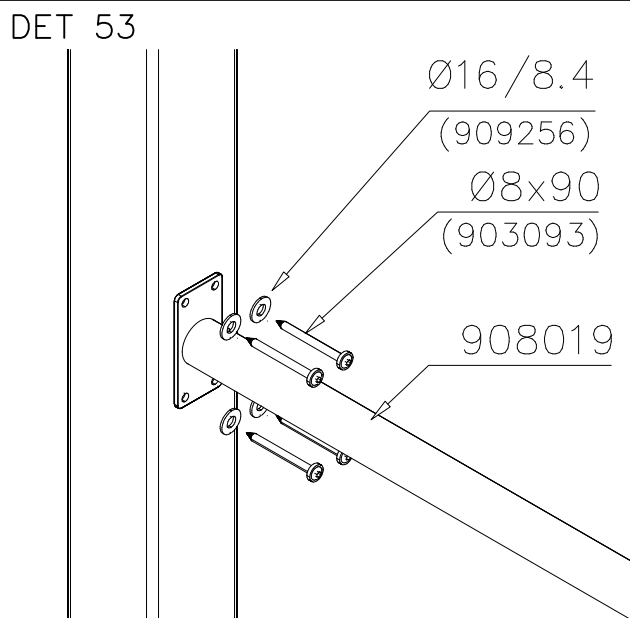

DET 35

DET 36

DET 37

DET 38

DET 39

DET 40

DET 41

DET 42

DET 55

DET 56

DET 57

DET 58

DET 59

DET 60

**Tuotekyltti tulee tuotteen mukana yhdellä seuraavista tavoista:****1) Metallinen tuotekyltti ja kiinnitysruuvit**

- Kiinnitä tuotekyltti ruuveilla tolppaan noin 2 metrin korkeuteen kuvan 1 mukaisesti.