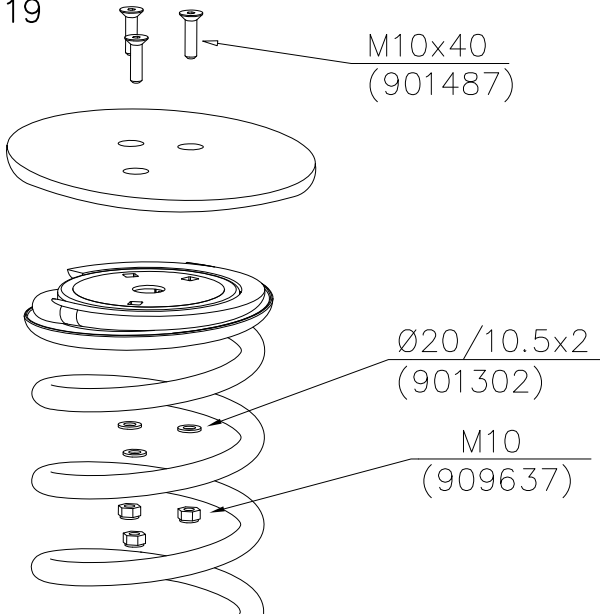

DET 52

DET 53

DET 54

DET 55

STEELNET Ø6 #150
(1400x2100)
Concrete
1500X2200X200 K30

NOTE!
HOX!

DET 56

DET 57

DET 58

DET 59

DET 1

DET 2

DET 3

DET 4

DET 5

DET 6

DET 13

DET 14

DET 15

DET 16

DET 17

DET 18

DET 19

DET 20