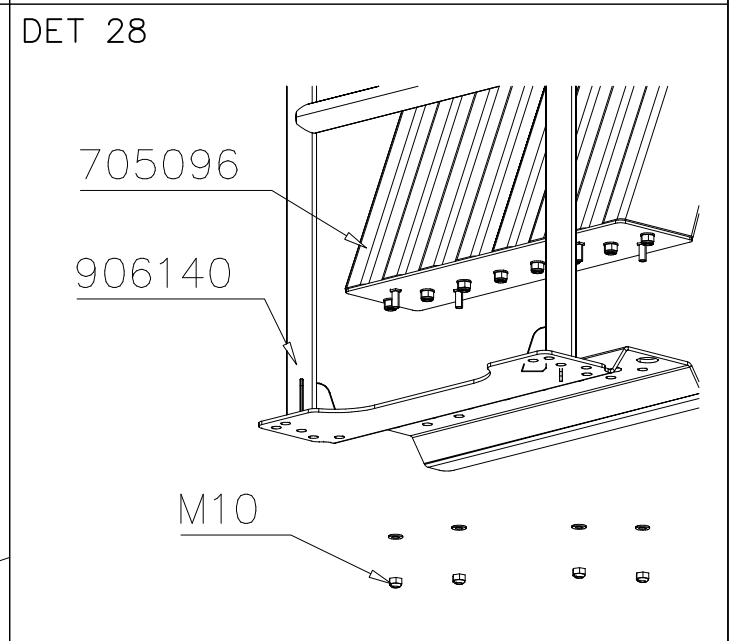

LAPPSET SPORT

BASE

DATE: 29.4.2015

5(10)