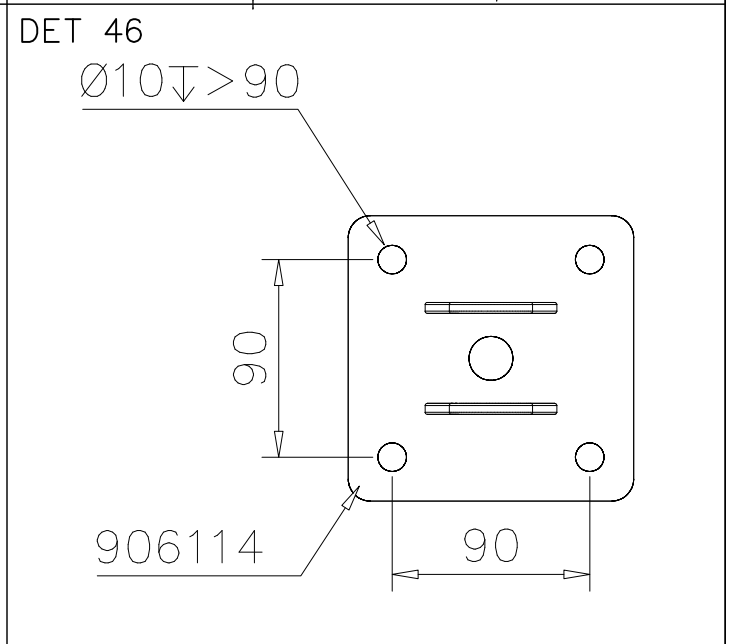

LAPPSET SPORT

BASE

DATE: 15.8.2017

8(10)