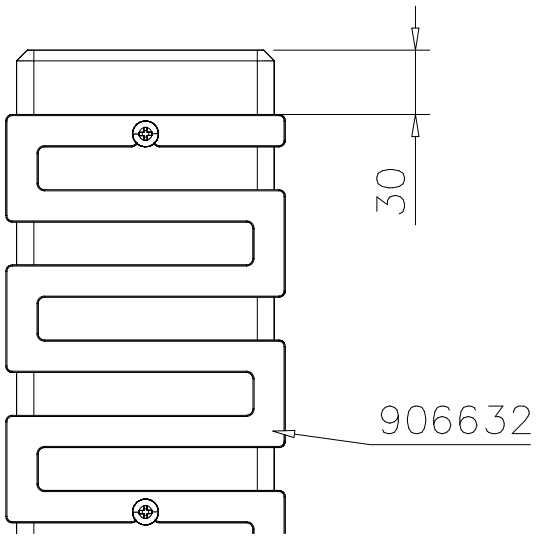

DET 55

DET 56

DET 57

DET 58

DET 59

DET 60

**Tuotekyltti tulee tuotteen mukana yhdellä seuraavista tavoista:****1) Metallinen tuotekyltti ja kiinnitysruuvit**

- Kiinnitä tuotekyltti ruuveilla tolppaan noin 2 metrin korkeuteen kuvan 1 mukaisesti.