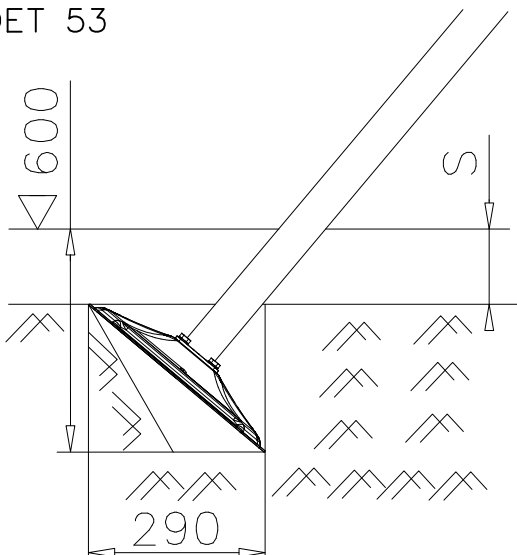

DET 52

DET 53

DET 54

DET 55

STEELNET Ø6 #150
(1400x2100)
Concrete
1500X2200X200 K30

NOTE!
HOX!

DET 56

DET 57