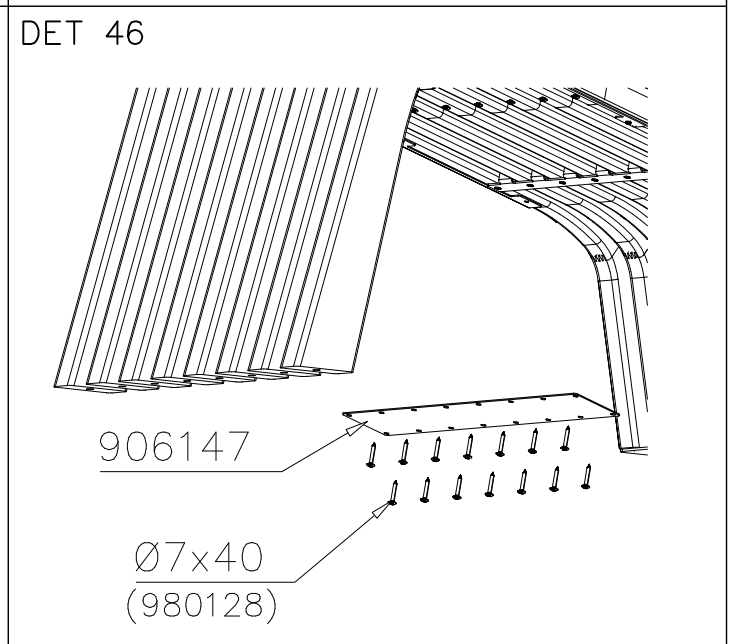

DET 35

DET 36

DET 37

DET 38

DET 39

DET 40

DET 41

DET 42

DET 55

DET 56

DET 57

DET 58

DET 59

DET 60

**Tuotekyltti tulee tuotteen mukana yhdellä seuraavista tavoista:****1) Metallinen tuotekyltti ja kiinnitysruuvit**

- Kiinnitä tuotekyltti ruuveilla tolppaan noin 2 metrin korkeuteen kuvan 1 mukaisesti.