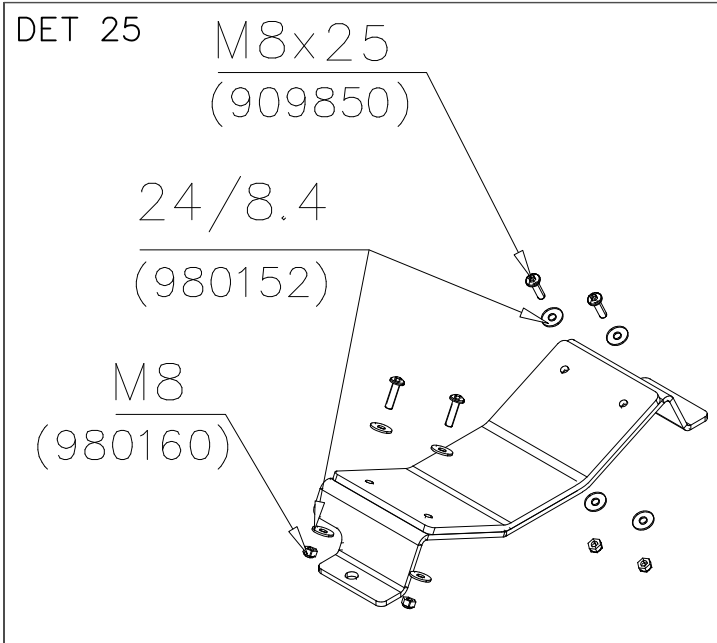

DET 52

DET 53

DET 54

DET 55

STEELNET Ø6 #150
(1400x2100)
Concrete
1500X2200X200 K30

NOTE!
HOX!

DET 56

DET 57

DET 21

DET 22

DET 23

DET 24

DET 31

DET 32

DET 33

DET 34