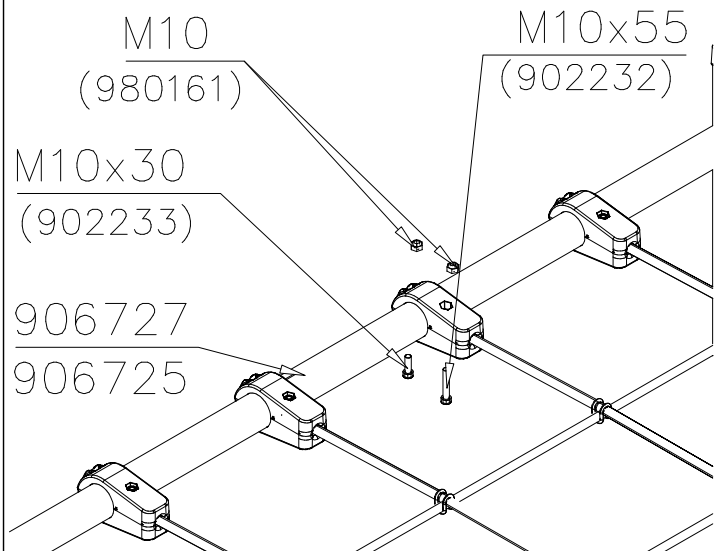

DET 35

DET 36

DET 37

DET 38

DET 39

DET 40

DET 41

DET 42

DET 55

DET 56

DET 57

DET 58

DET 59

DET 60

**Tuotekyltti tulee tuotteen mukana yhdellä seuraavista tavoista:****1) Metallinen tuotekyltti ja kiinnitysruuvit**

- Kiinnitä tuotekyltti ruuveilla tolppaan noin 2 metrin korkeuteen kuvan 1 mukaisesti.