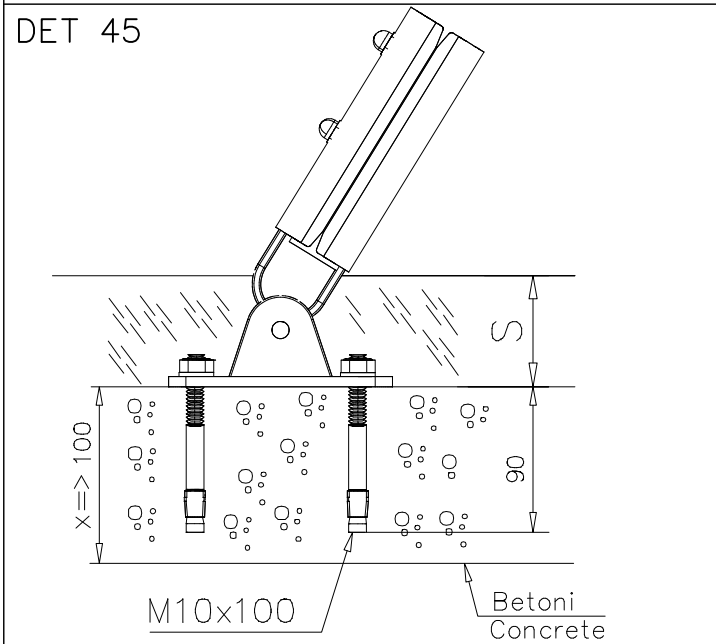

LAPPSET SPORT

BASE

DATE: 15.8.2017

8(10)