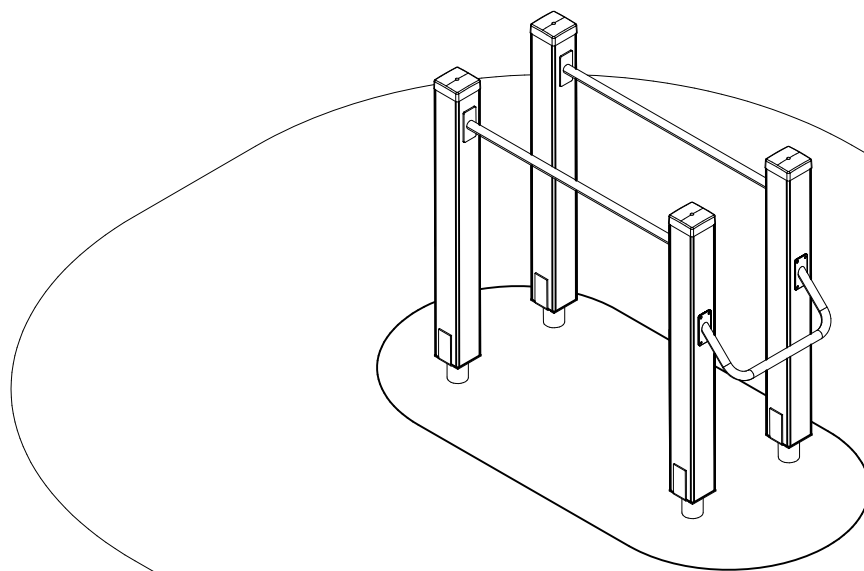

LAPPSET®

SPORT

ASENNUSOHJE
MONTERINGSANSVISNING
INSTALLATION INSTRUCTION
AUFBAUANLEITUNG
NOTICE D'INSTALLATION

DATE: 7.2.2024

Q08038-4

DATE: 7.2.2024

702286  65x65	PCS 1	705018  118x118x1170	PCS 4	900240  Ø8x70	PCS 8	904450  M16x170	PCS 16	905104  M10	PCS 16	905780  120x120x150	PCS 4
905830  123x123x40	PCS 4	905838-216  L 1060	PCS 2	905934-216  x	PCS 1	909256  Ø16/8.4	PCS 32	980104  Ø5x90	PCS 4	980114  Ø4x20	PCS 4
980123  Ø7x60	PCS 32		PCS		PCS		PCS		PCS		PCS
	PCS		PCS		PCS		PCS		PCS		PCS
	PCS		PCS		PCS		PCS		PCS		PCS
	PCS		PCS		PCS		PCS		PCS		PCS
	PCS		PCS		PCS		PCS		PCS		PCS

Area of Movement 14.2 m²
Impact Area 13.4 m²
Training Space 1.8 m²
Max Falling Height 1200 mm

<p>DET 1</p>  <p>Ø5x90 (980104)</p> <p>905830</p> <p>Place the logo laterally</p>			

DET 1

$\varnothing 16 \downarrow > 130$