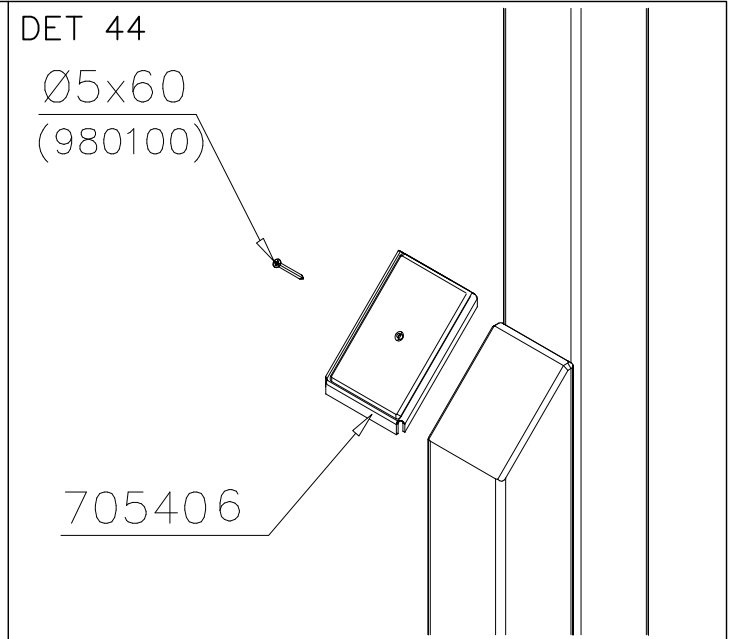

DET 55

DET 56

DET 57

DET 58

DET 59

DET 60

**Tuotekyltti tulee tuotteen mukana yhdellä seuraavista tavoista:****1) Metallinen tuotekyltti ja kiinnitysruuvit**

- Kiinnitä tuotekyltti ruuveilla tolppaan noin 2 metrin korkeuteen kuvan 1 mukaisesti.