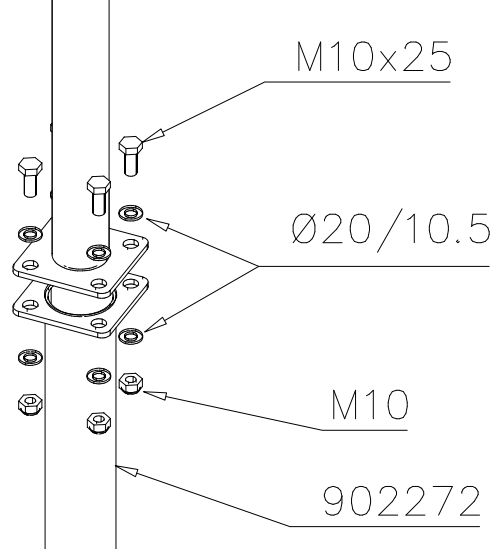

DET 52

DET 53

DET 54

DET 55

STEELNET Ø6 #150
(1400x2100)
Concrete
1500X2200X200 K30

NOTE!
HOX!

DET 56

DET 57

DET 58

DET 59

DET 1

DET 2

DET 3

DET 4

DET 5

DET 6