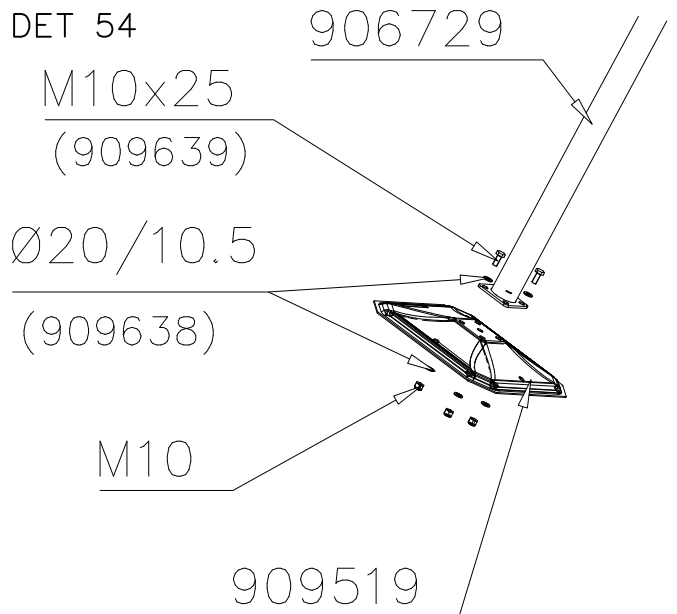

DET 42

LAPPSET SPORT

BASE

DATE: 15.8.2017

8(10)

DET 49

DET 50

DET 51

DET 52

DET 53

DET 54

DET 55

STEELNET Ø6 #150
(1400x2100)
Concrete
1500X2200X200 K30

NOTE!
HOX!

DET 56

DET 57