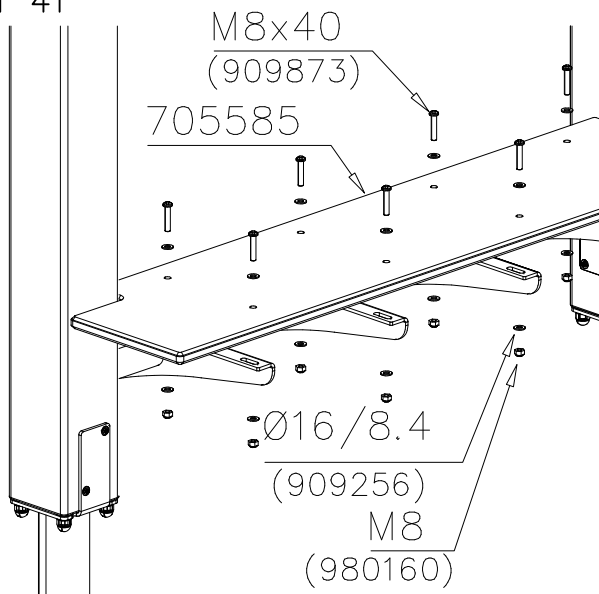

DET 35

DET 36

DET 37

DET 38

DET 39

DET 40

DET 41

DET 42

DET 55

DET 56

DET 57

DET 58

DET 59

DET 60

**Tuotekyltti tulee tuotteen mukana yhdellä seuraavista tavoista:****1) Metallinen tuotekyltti ja kiinnitysruuvit**

- Kiinnitä tuotekyltti ruuveilla tolppaan noin 2 metrin korkeuteen kuvan 1 mukaisesti.