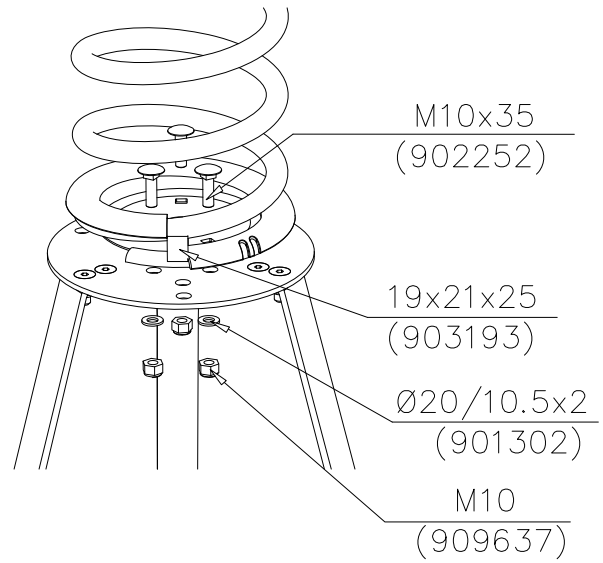

DET 19

DET 20

DET 21

DET 22

DET 23

DET 24