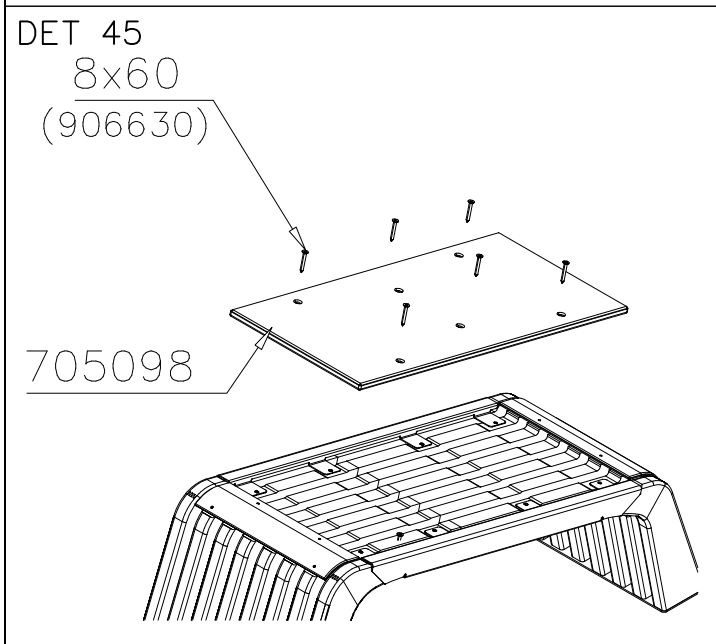

DET 35

DET 36

DET 37

DET 38

DET 39

DET 40

DET 41

DET 42

DET 55

DET 56

DET 57

DET 58

DET 59

DET 60

**Tuotekyltti tulee tuotteen mukana yhdellä seuraavista tavoista:****1) Metallinen tuotekyltti ja kiinnitysruuvit**

- Kiinnitä tuotekyltti ruuveilla tolppaan noin 2 metrin korkeuteen kuvan 1 mukaisesti.