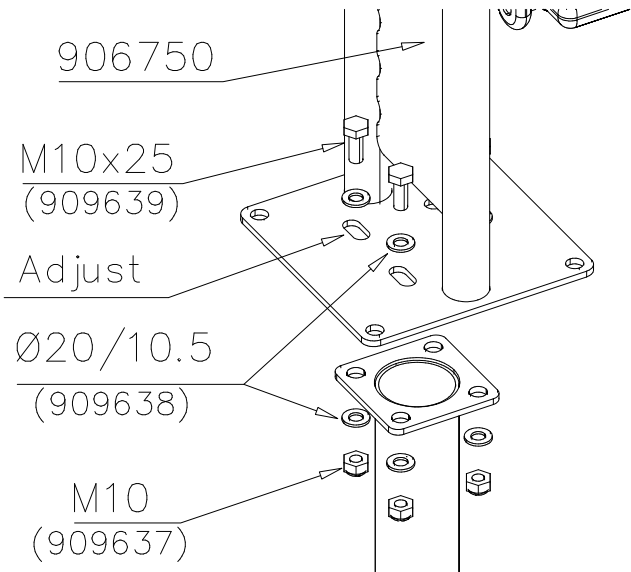

DET 52

DET 53

DET 54

DET 55

STEELNET Ø6 #150
(1400x2100)
Concrete
1500X2200X200 K30

NOTE!
HOX!

DET 56

DET 57

DET 58

DET 59

DET 1

DET 2

DET 3

DET 4

DET 5

DET 6