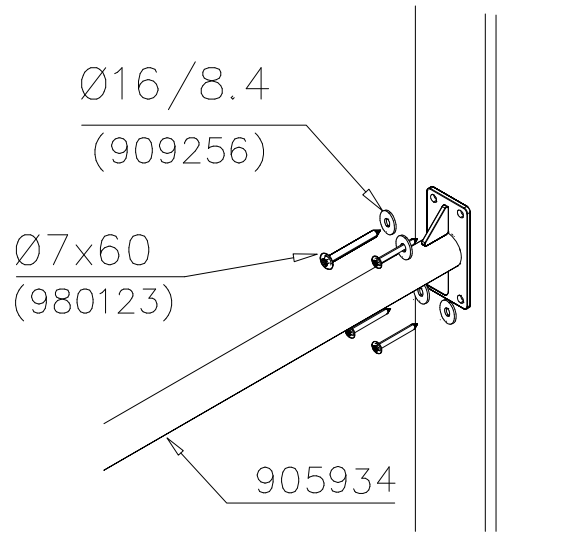

DET 52

DET 53

DET 54

DET 55

STEELNET Ø6 #150
(1400x2100)
Concrete
1500X2200X200 K30

NOTE!
HOX!

DET 56

DET 57

DET 58

DET 59

DET 1

DET 2

DET 3

DET 4

DET 5

DET 6