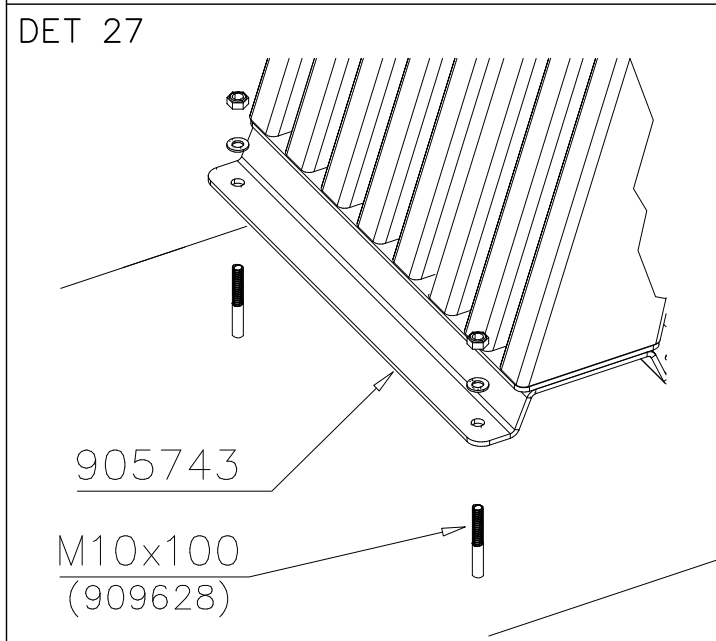

LAPPSET SPORT

BASE

DATE: 29.4.2015

5(10)