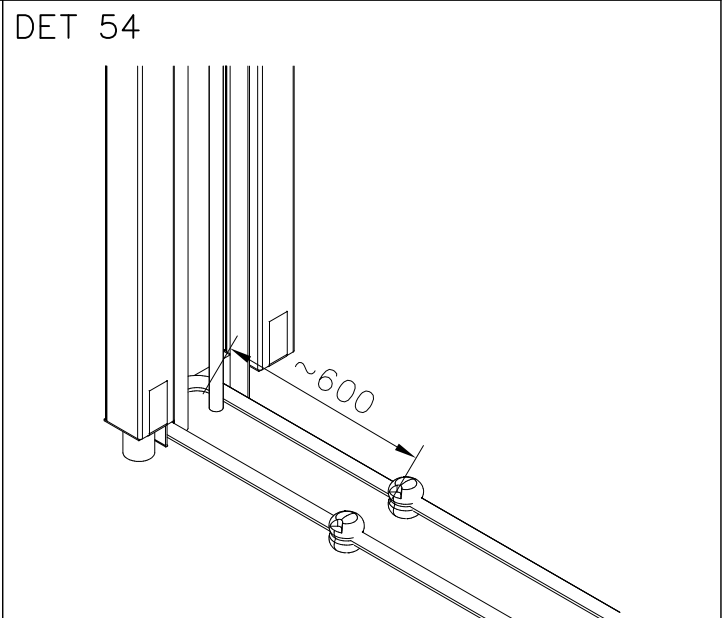

DET 55

DET 56

DET 57

DET 58

DET 59

DET 60

**Tuotekyltti tulee tuotteen mukana yhdellä seuraavista tavoista:****1) Metallinen tuotekyltti ja kiinnitysruuvit**

- Kiinnitä tuotekyltti ruuveilla tolppaan noin 2 metrin korkeuteen kuvan 1 mukaisesti.