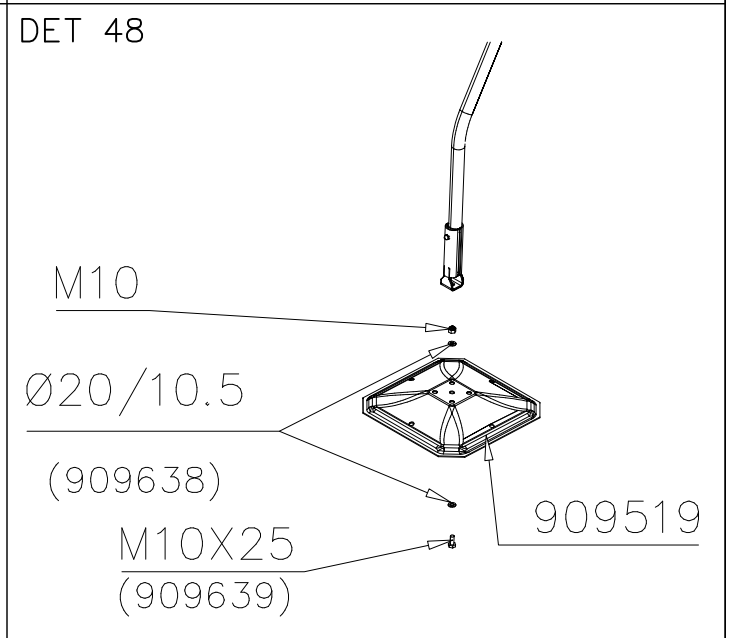

DET 50

LAPPSET SPORT

BASE

DATE: 15.8.2017

8(10)