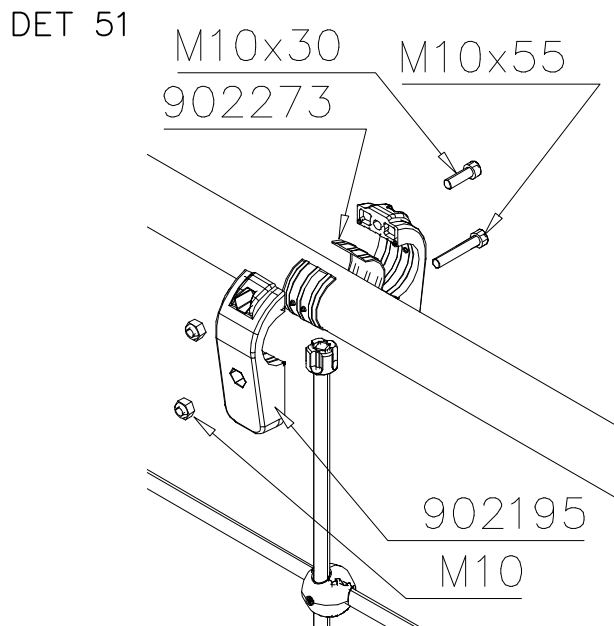

DET 55

DET 56

DET 57

DET 58

DET 59

DET 60

**Tuotekyltti tulee tuotteen mukana yhdellä seuraavista tavoista:****1) Metallinen tuotekyltti ja kiinnitysruuvit**

- Kiinnitä tuotekyltti ruuveilla tolppaan noin 2 metrin korkeuteen kuvan 1 mukaisesti.