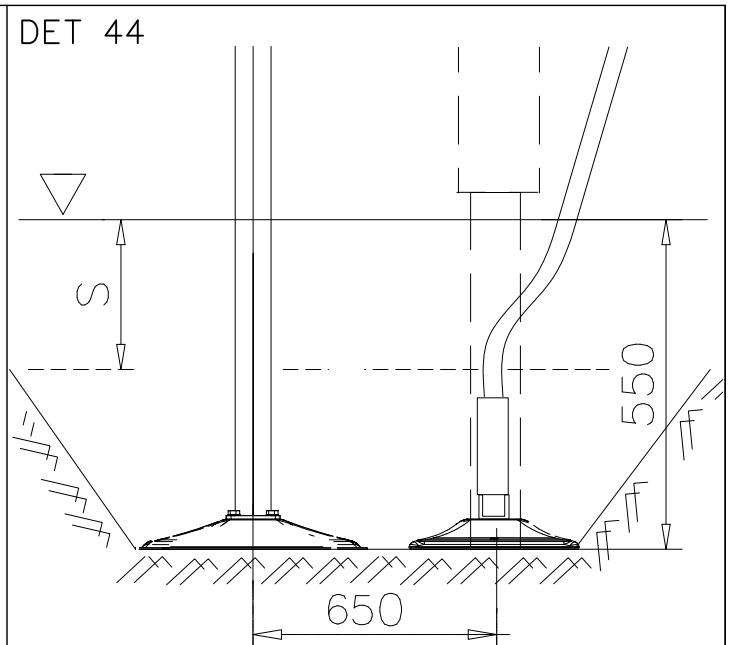

LAPPSET SPORT

BASE

DATE: 15.8.2017

8(10)