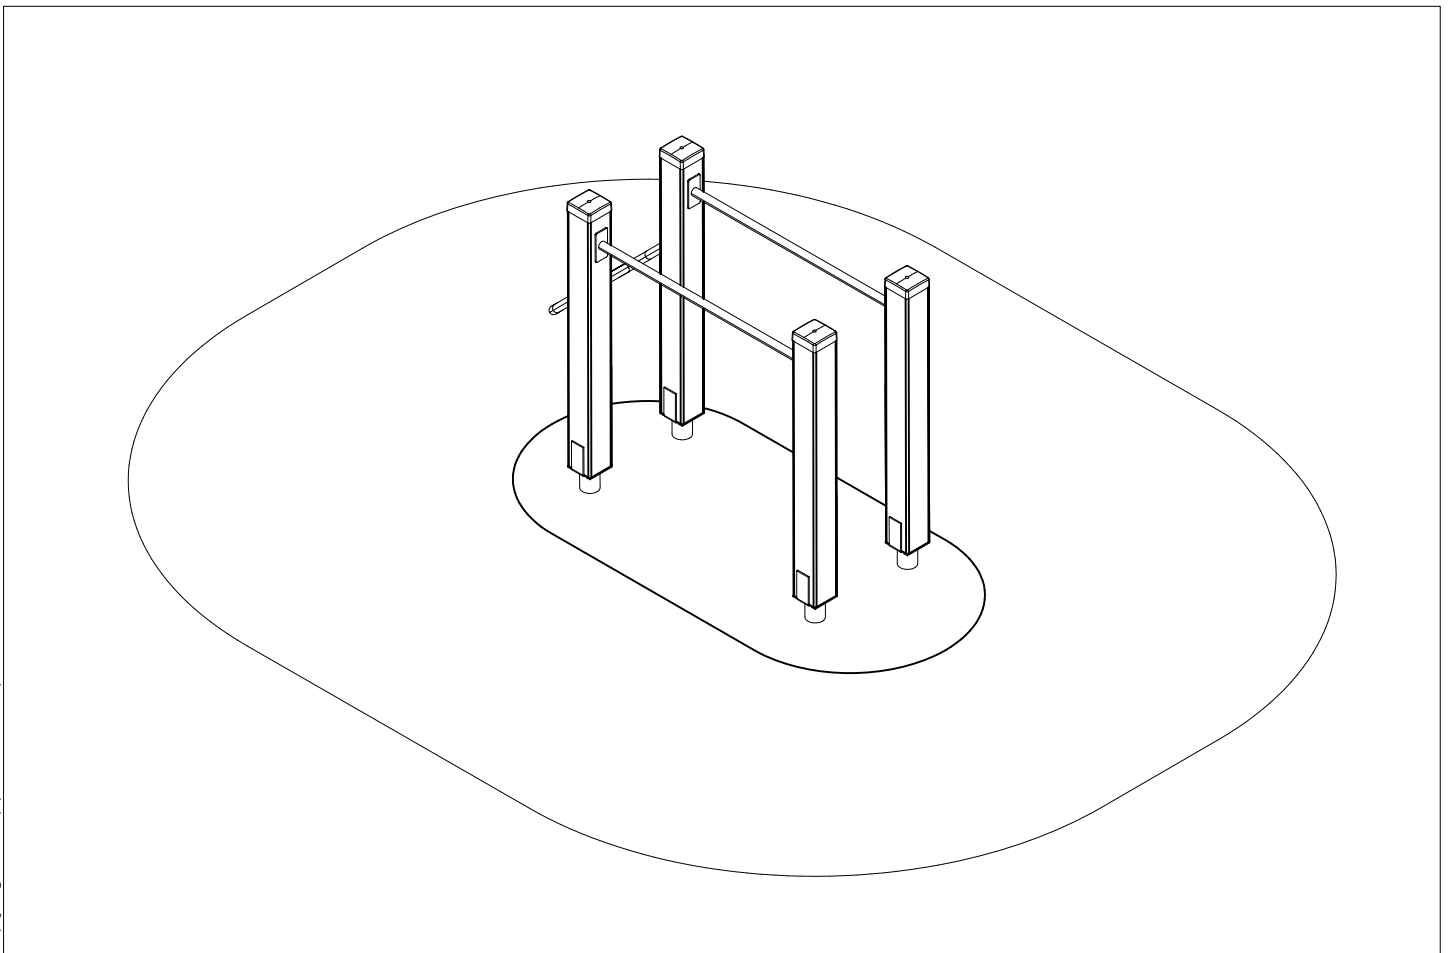

LAPPSET®

SPORT

ASENNUSOHJE
MONTERINGSANSVISNING
INSTALLATION INSTRUCTION
AUFBAUANLEITUNG
NOTICE D'INSTALLATION

DATE: 7.2.2024

Q08038-4

DATE: 7.2.2024

702286  65x65	PCS 1	705018  118x118x1170	PCS 4	900240  Ø8x70	PCS 8	904450  M16x170	PCS 16	905104  M10	PCS 16	905780  120x120x150	PCS 4
905830  123x123x40	PCS 4	905838-216  L 1060	PCS 2	905934-216  x	PCS 1	909256  Ø16/8.4	PCS 32	980104  Ø5x90	PCS 4	980114  Ø4x20	PCS 4
980123  Ø7x60	PCS 32		PCS		PCS		PCS		PCS		PCS
	PCS		PCS		PCS		PCS		PCS		PCS
	PCS		PCS		PCS		PCS		PCS		PCS
	PCS		PCS		PCS		PCS		PCS		PCS
	PCS		PCS		PCS		PCS		PCS		PCS

Area of Movement 14.2 m²
Impact Area 13.4 m²
Training Space 1.8 m²
Max Falling Height 1200 mm

<p>DET 1</p>  <p>Ø5x90 (980104)</p> <p>905830</p> <p>Place the logo laterally</p>			

DET 1

$\varnothing 16 \downarrow > 130$