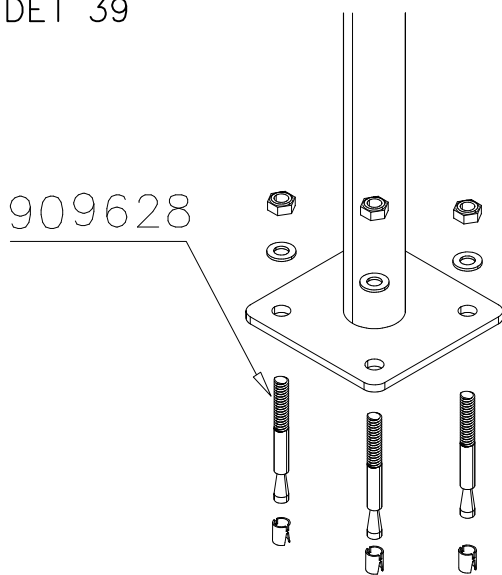

DET 34

DET 35

DET 36

DET 37

DET 38

DET 39

DET 40

DET 41

DET 52

DET 53

DET 54

DET 55

STEELNET Ø6 #150
(1400x2100)
Concrete
1500X2200X200 K30

NOTE!
HOX!

DET 56

DET 57