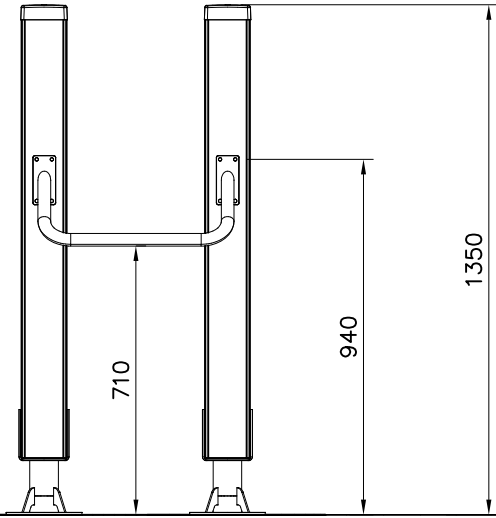

LAPPSET®

SPORT

ASENNUSOHJE
MONTERINGSANSVISNING
INSTALLATION INSTRUCTION
AUFBAUANLEITUNG
NOTICE D'INSTALLATION

DATE: 7.2.2024

Q08038-4

DATE: 7.2.2024

702286  65x65	PCS 1	705018  118x118x1170	PCS 4	900240  Ø8x70	PCS 8	904450  M16x170	PCS 16	905104  M10	PCS 16	905780  120x120x150	PCS 4
905830  123x123x40	PCS 4	905838-216  L 1060	PCS 2	905934-216  x	PCS 1	909256  Ø16/8.4	PCS 32	980104  Ø5x90	PCS 4	980114  Ø4x20	PCS 4
980123  Ø7x60	PCS 32		PCS		PCS		PCS		PCS		PCS
	PCS		PCS		PCS		PCS		PCS		PCS
	PCS		PCS		PCS		PCS		PCS		PCS
	PCS		PCS		PCS		PCS		PCS		PCS
	PCS		PCS		PCS		PCS		PCS		PCS

Area of Movement 14.2 m²
Impact Area 13.4 m²
Training Space 1.8 m²
Max Falling Height 1200 mm

<p>DET 1</p>  <p>Ø5x90 (980104)</p> <p>905830</p> <p>Place the logo laterally</p>			

DET 1

$\varnothing 16 \downarrow > 130$