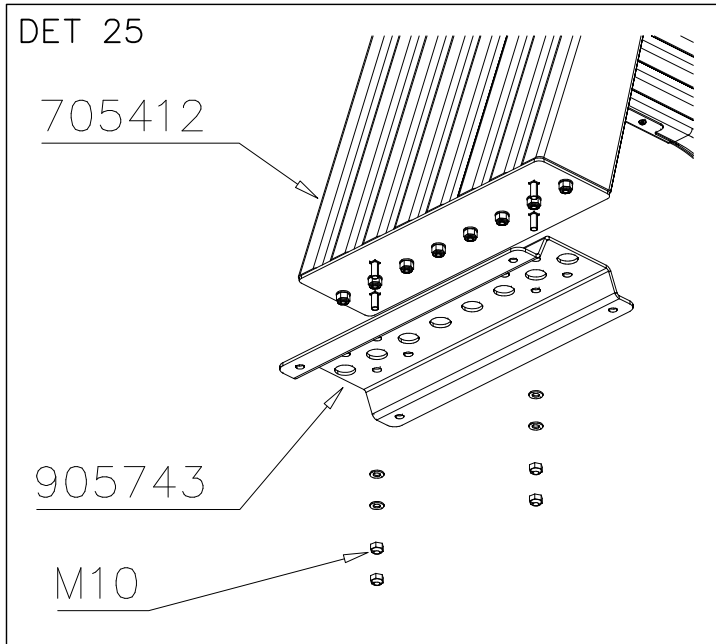

LAPPSET SPORT

BASE

DATE: 29.4.2015

5(10)