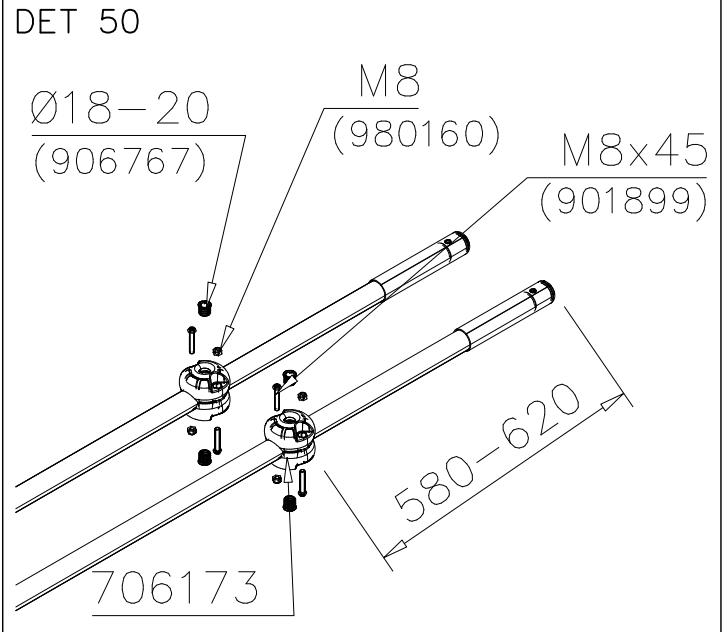

DET 52

DET 53

DET 54

DET 55

STEELNET Ø6 #150
(1400x2100)
Concrete
1500X2200X200 K30

NOTE!
HOX!

DET 56

DET 57

DET 35

DET 36

DET 37

DET 38

DET 39

DET 40

DET 41

DET 42

DET 55

DET 56

DET 57

DET 58

DET 59

DET 60

**Tuotekyltti tulee tuotteen mukana yhdellä seuraavista tavoista:****1) Metallinen tuotekyltti ja kiinnitysruuvit**

- Kiinnitä tuotekyltti ruuveilla tolppaan noin 2 metrin korkeuteen kuvan 1 mukaisesti.