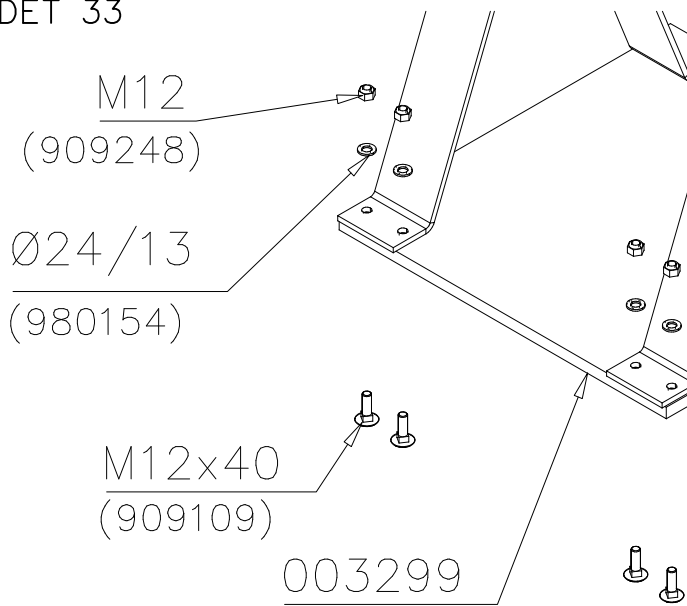

DET 35

DET 33