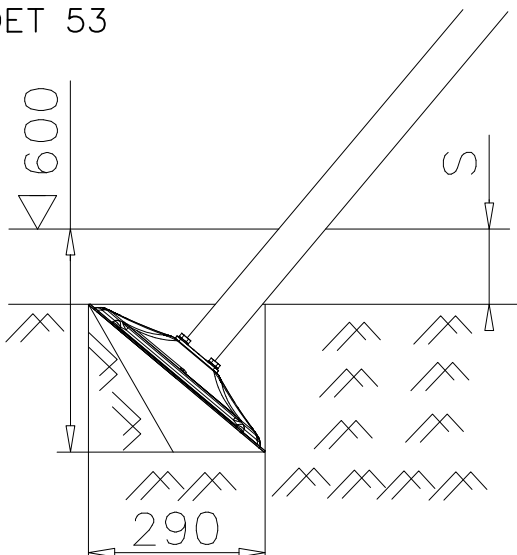

DET 54

DET 55

STEELNET Ø6 #150
(1400x2100)
Concrete
1500X2200X200 K30

NOTE!
HOX!

DET 56

DET 57

DET 58

DET 59