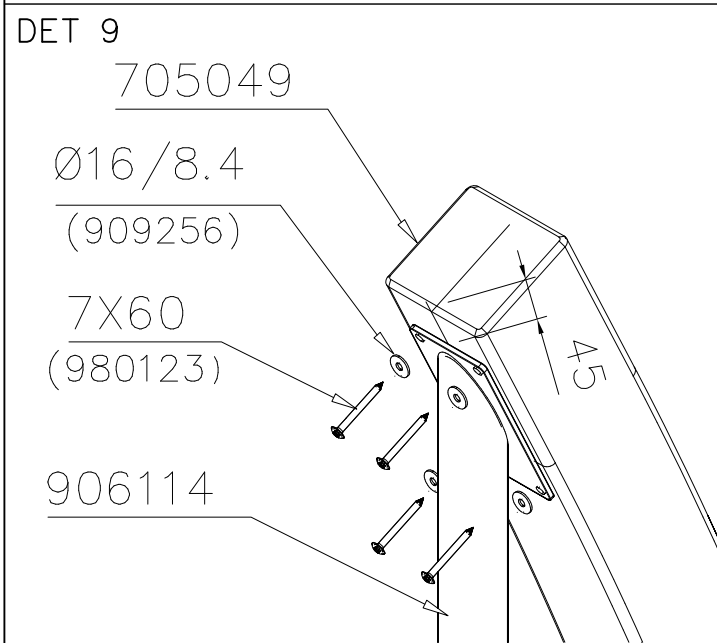

DET 54

DET 55

STEELNET Ø6 #150
(1400x2100)
Concrete
1500X2200X200 K30

NOTE!
HOX!

DET 56

DET 57

DET 58

DET 59

DET 1

DET 2

DET 3

DET 4

DET 5

DET 6

DET 13

DET 14