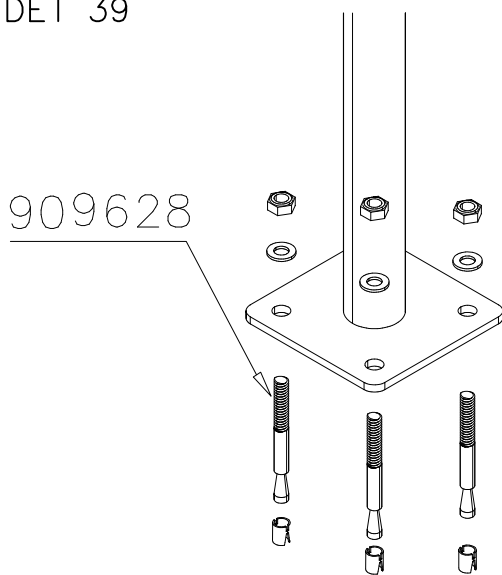

DET 36

DET 37

DET 38

DET 39

DET 40

DET 41

DET 42

LAPPSET SPORT

DET 54

DET 55

STEELNET Ø6 #150
(1400x2100)
Concrete
1500X2200X200 K30

NOTE!
HOX!

DET 56

DET 57

DET 58

DET 59