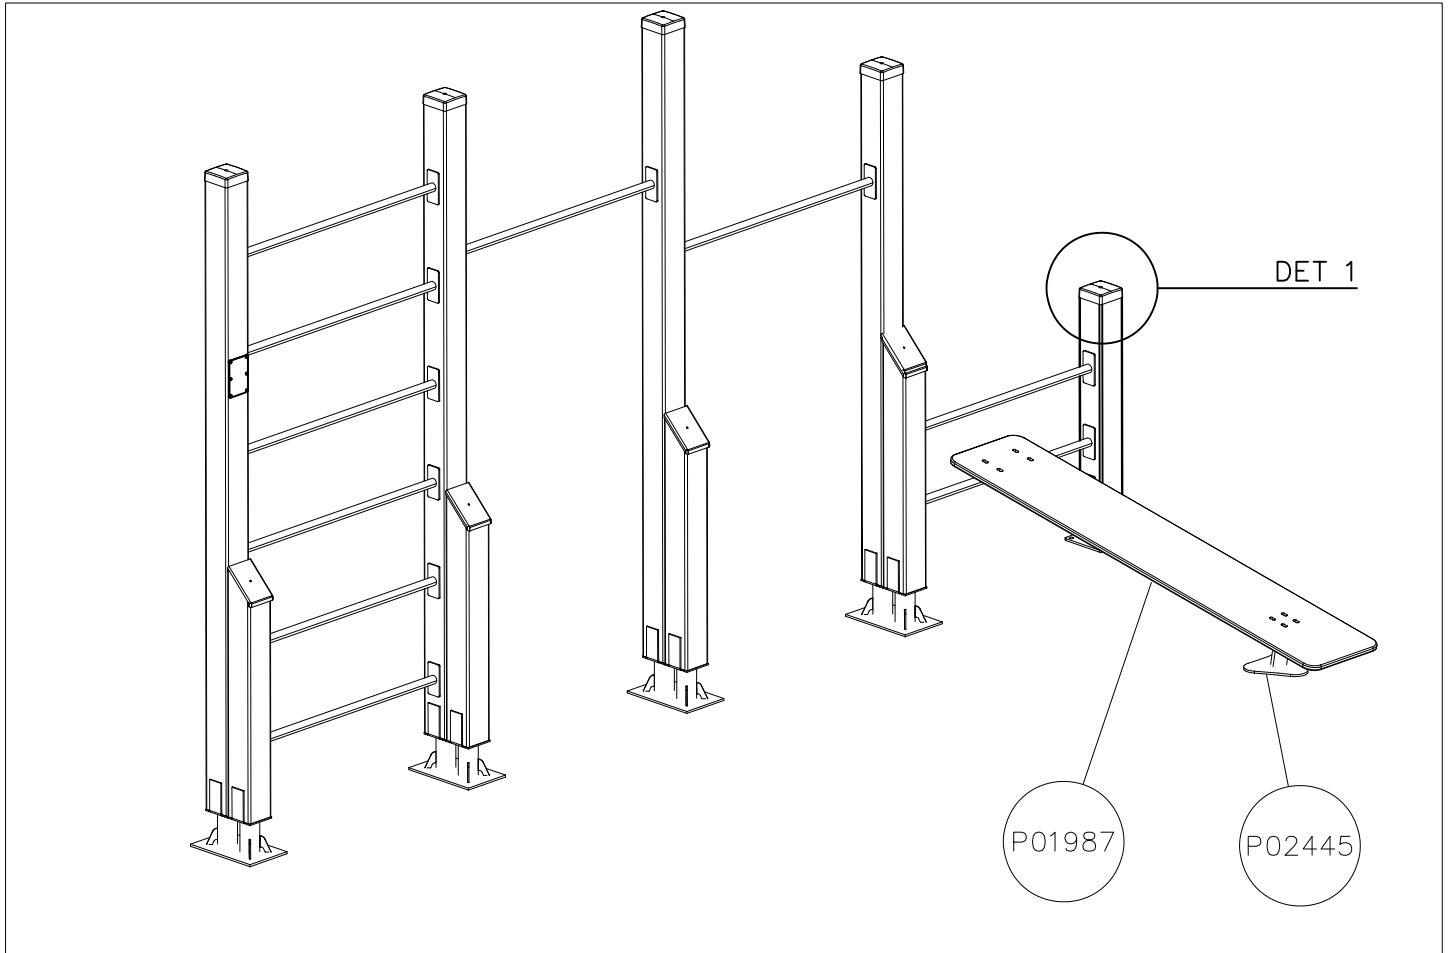

- EN16630 Area of Movement 27.9 m²
- Impact Area 27.9 m²
- - - - Movement Space 33 m²
- Max Falling Height 2400 mm

<p>DET 1</p> 	<p>DET 2</p> 	<p>DET 3</p> 	

DET 1

$\varnothing 16 \downarrow > 130$

DET 2

DET 3