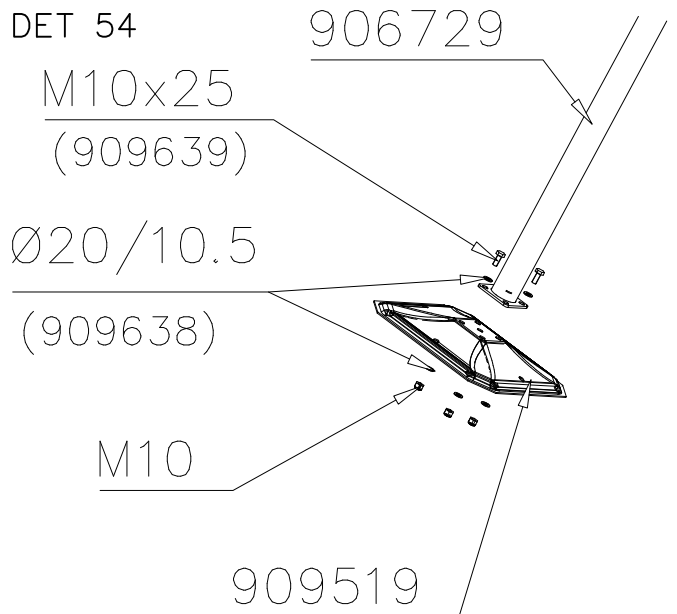

DET 54

DET 55

STEELNET Ø6 #150
(1400x2100)
Concrete
1500X2200X200 K30

NOTE!
HOX!

DET 56

DET 57

DET 58

DET 59