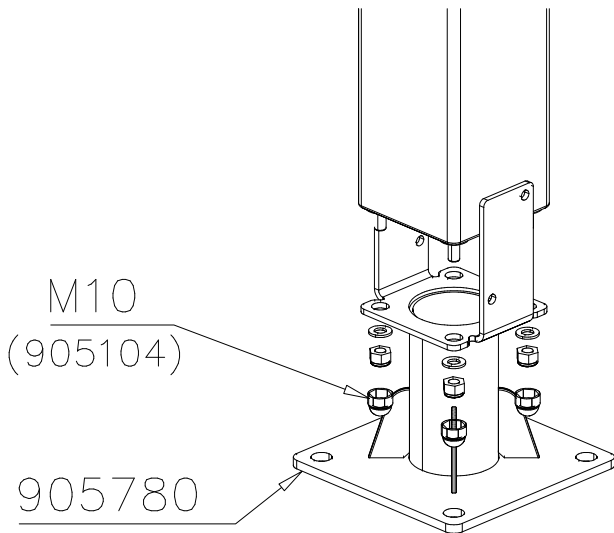

- EN16630 Area of Movement 27.9 m²
- Impact Area 27.9 m²
- - - - Movement Space 33 m²
- Max Falling Height 2400 mm

<p>DET 1</p> 	<p>DET 2</p> 	<p>DET 3</p> 	

DET 1

$\varnothing 16 \downarrow > 130$

DET 2

DET 3