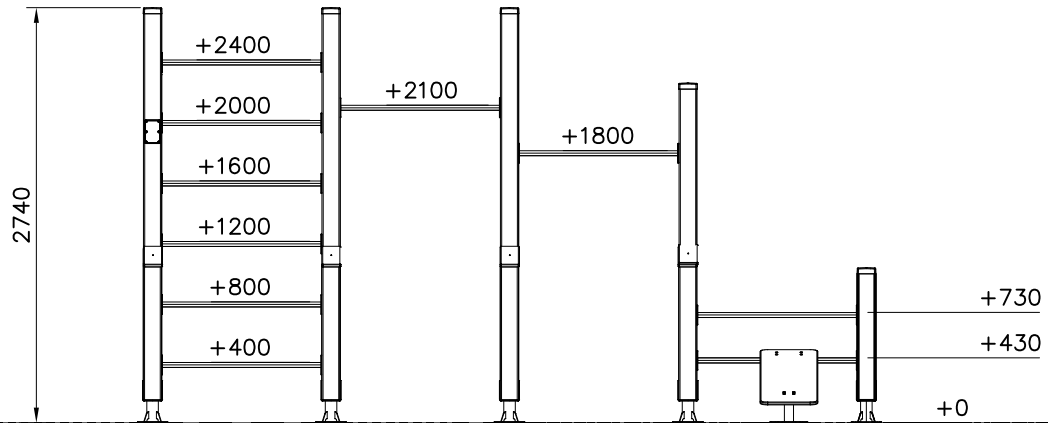

LAPPSET®

SPORT

ASENNUSOHJE
MONTERINGSANSVISNING
INSTALLATION INSTRUCTION
AUFBAUANLEITUNG
NOTICE D'INSTALLATION

DATE: 22.3.2022

Q16262-1

DATE: 6.2.2024

702286  65x65	PCS 1	705037  118x118x2590	PCS 3	705330  118x118x870	PCS 1	705335  L 1000	PCS 4	705388  L 2090	PCS 1	706033 	PCS 1
902454 	PCS 2	904450  M16x170	PCS 20	905103  PT-28/32-H	PCS 12	905104  M10	PCS 4	905780  120x120x150	PCS 1	905830  123x123x40	PCS 5
905838-216  L 1060	PCS 10	906557  240x120x150	PCS 4	906583 	PCS 5	909107  M12x80	PCS 4	909109  M12x40	PCS 4	909246  M12x140	PCS 12
909256  Ø16/8.4	PCS 112	909628  M10x100	PCS 3	909644  M12	PCS 8	980100  Ø5x90	PCS 5	980104  Ø5x90	PCS 5	980109  Ø4x30	PCS 6
980114  Ø4x20	PCS 4	980123  Ø7x60	PCS 116	980154  Ø24/13	PCS 44	P01987  2000x380	PCS 1	P02445 	PCS 1		PCS
	PCS		PCS		PCS		PCS		PCS		PCS
	PCS		PCS		PCS		PCS		PCS		PCS

- EN16630 Area of Movement 27.9 m²
- Impact Area 27.9 m²
- - - - Movement Space 33 m²
- Max Falling Height 2400 mm

<p>DET 1</p> 	<p>DET 2</p> 	<p>DET 3</p> 	

DET 1

$\varnothing 16 \downarrow > 130$

DET 2

DET 3