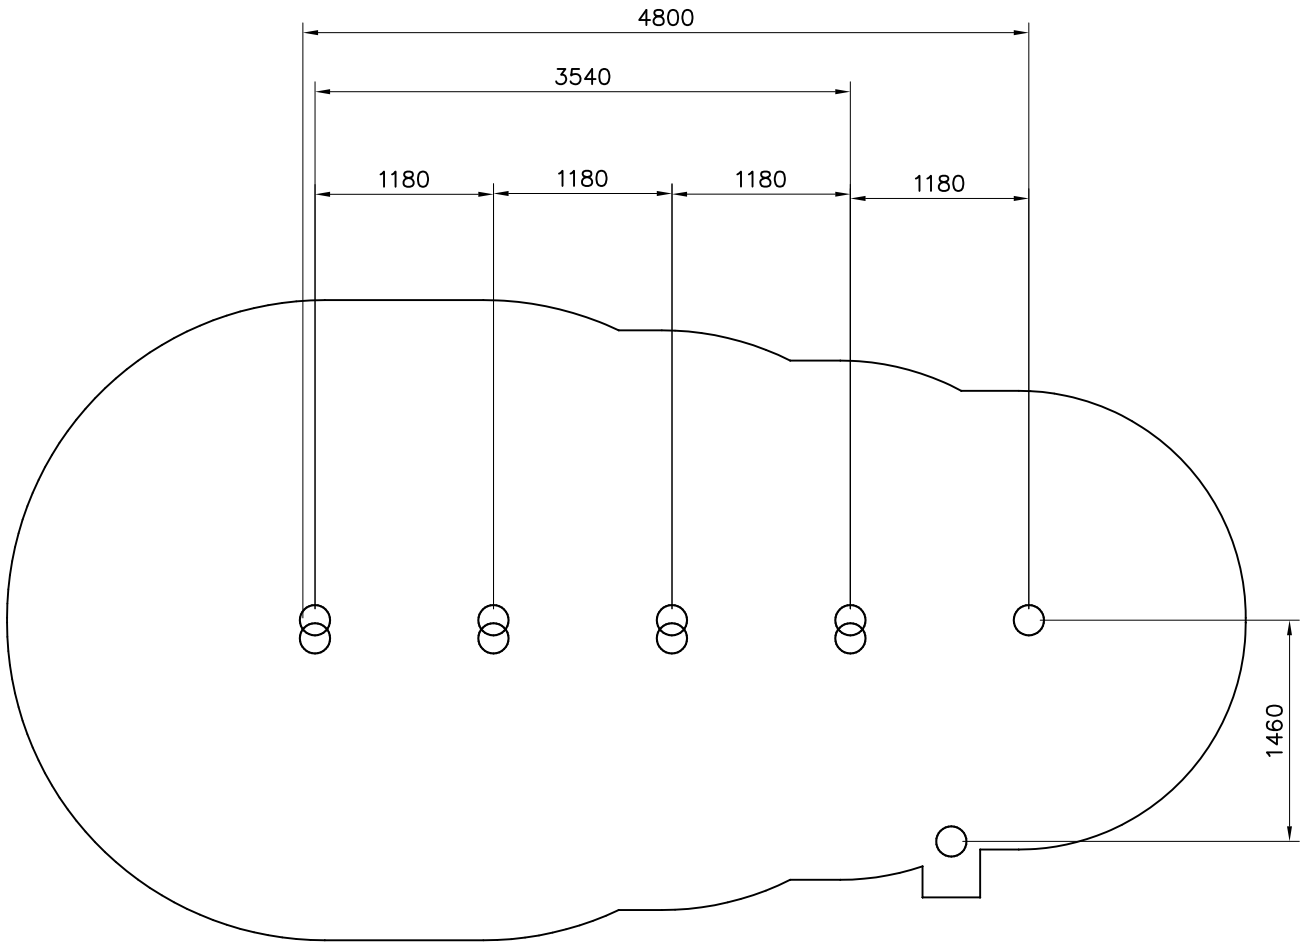

- EN16630 Area of Movement 27.9 m²
- Impact Area 27.9 m²
- - - - Movement Space 33 m²
- Max Falling Height 2400 mm

<p>DET 1</p> 	<p>DET 2</p> 	<p>DET 3</p> 	

DET 1

$\varnothing 16 \downarrow > 130$

DET 2

DET 3