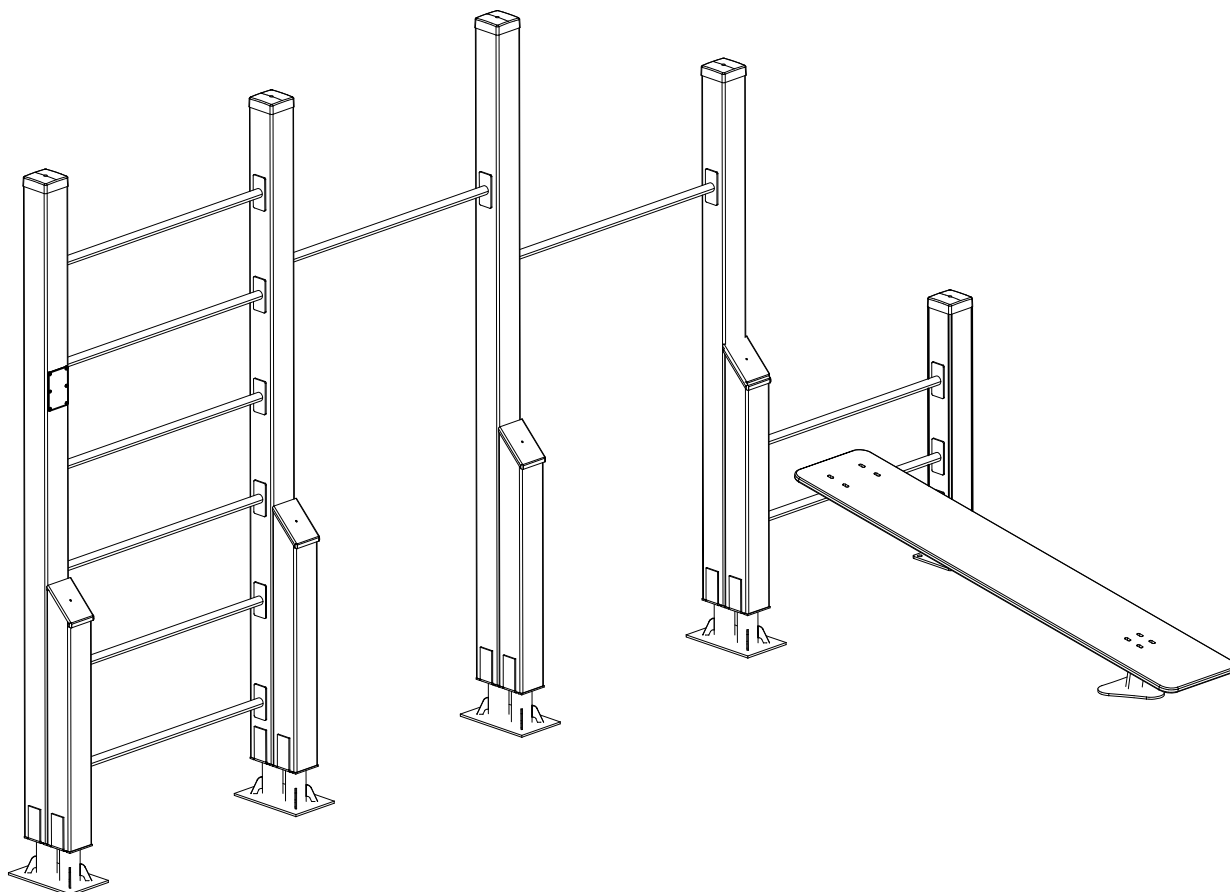

LAPPSET®

SPORT

ASENNUSOHJE
MONTERINGSANSVISNING
INSTALLATION INSTRUCTION
AUFBAUANLEITUNG
NOTICE D'INSTALLATION

DATE: 22.3.2022

Q16262-1