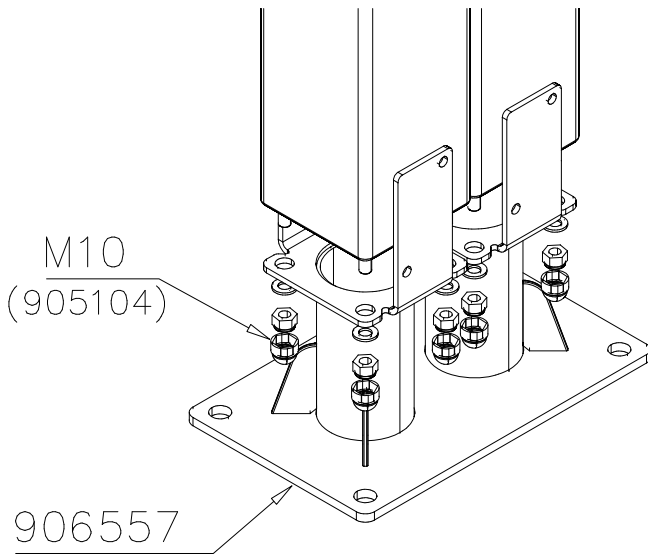

DET 15

DET 17

DET 19