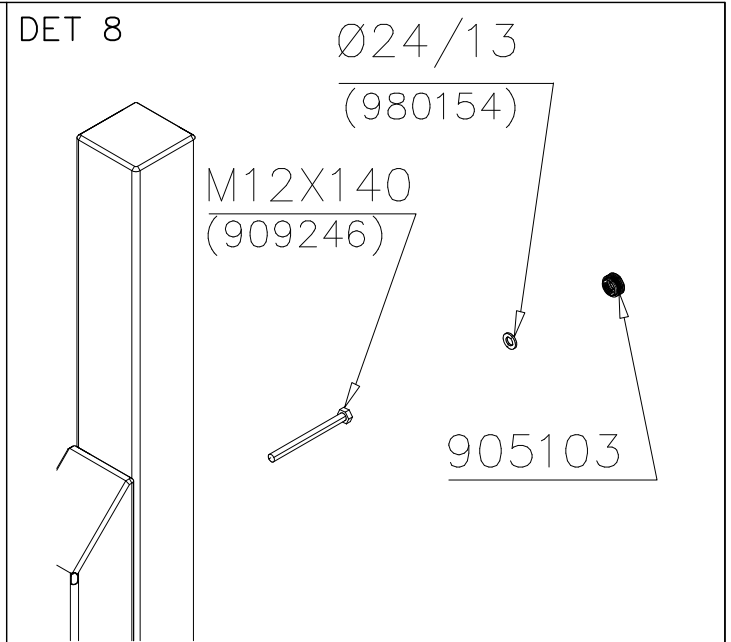

DET 54

DET 55

STEELNET Ø6 #150
(1400x2100)
Concrete
1500X2200X200 K30

NOTE!
HOX!

DET 56

DET 57

DET 58

DET 59

DET 1

DET 2

DET 3

DET 4

DET 5

DET 6

DET 13

DET 14