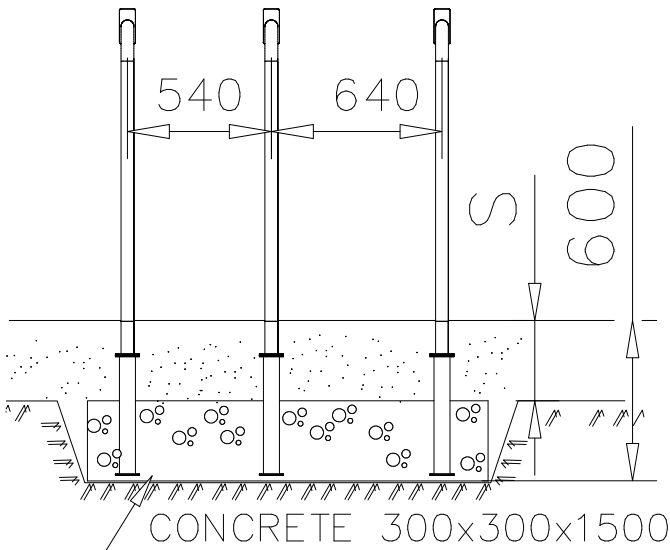

DET 1

$\varnothing 16 \downarrow > 130$

DET 5