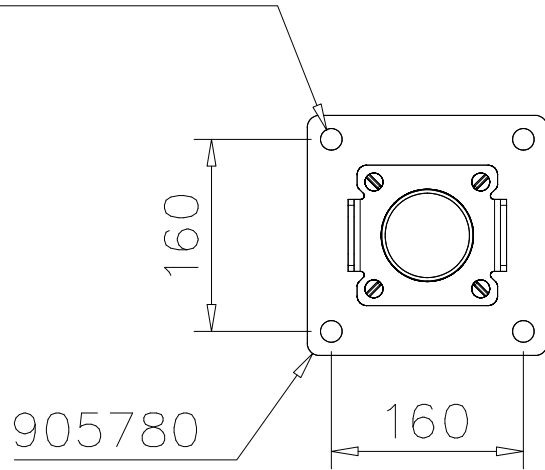

- EN16630 Area of Movement 27.9 m²
- Impact Area 27.9 m²
- - - - Movement Space 33 m²
- Max Falling Height 2400 mm

<p>DET 1</p> 	<p>DET 2</p> 	<p>DET 3</p> 	

DET 1

$\varnothing 16 \downarrow > 130$

DET 2

DET 3