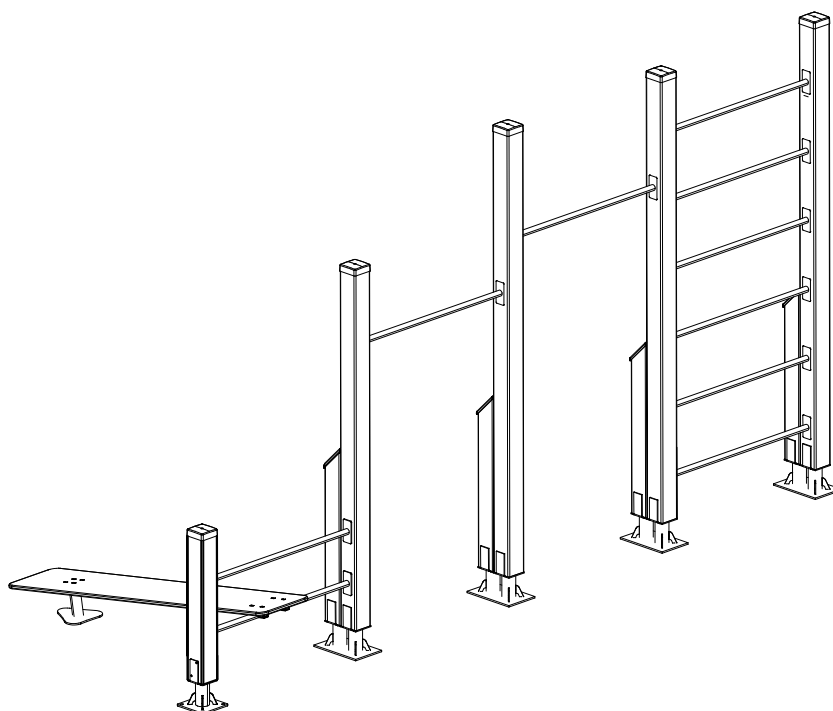

- EN16630 Area of Movement 27.9 m²
- Impact Area 27.9 m²
- - - - Movement Space 33 m²
- Max Falling Height 2400 mm

<p>DET 1</p> 	<p>DET 2</p> 	<p>DET 3</p> 	

DET 1

$\varnothing 16 \downarrow > 130$

DET 2

DET 3