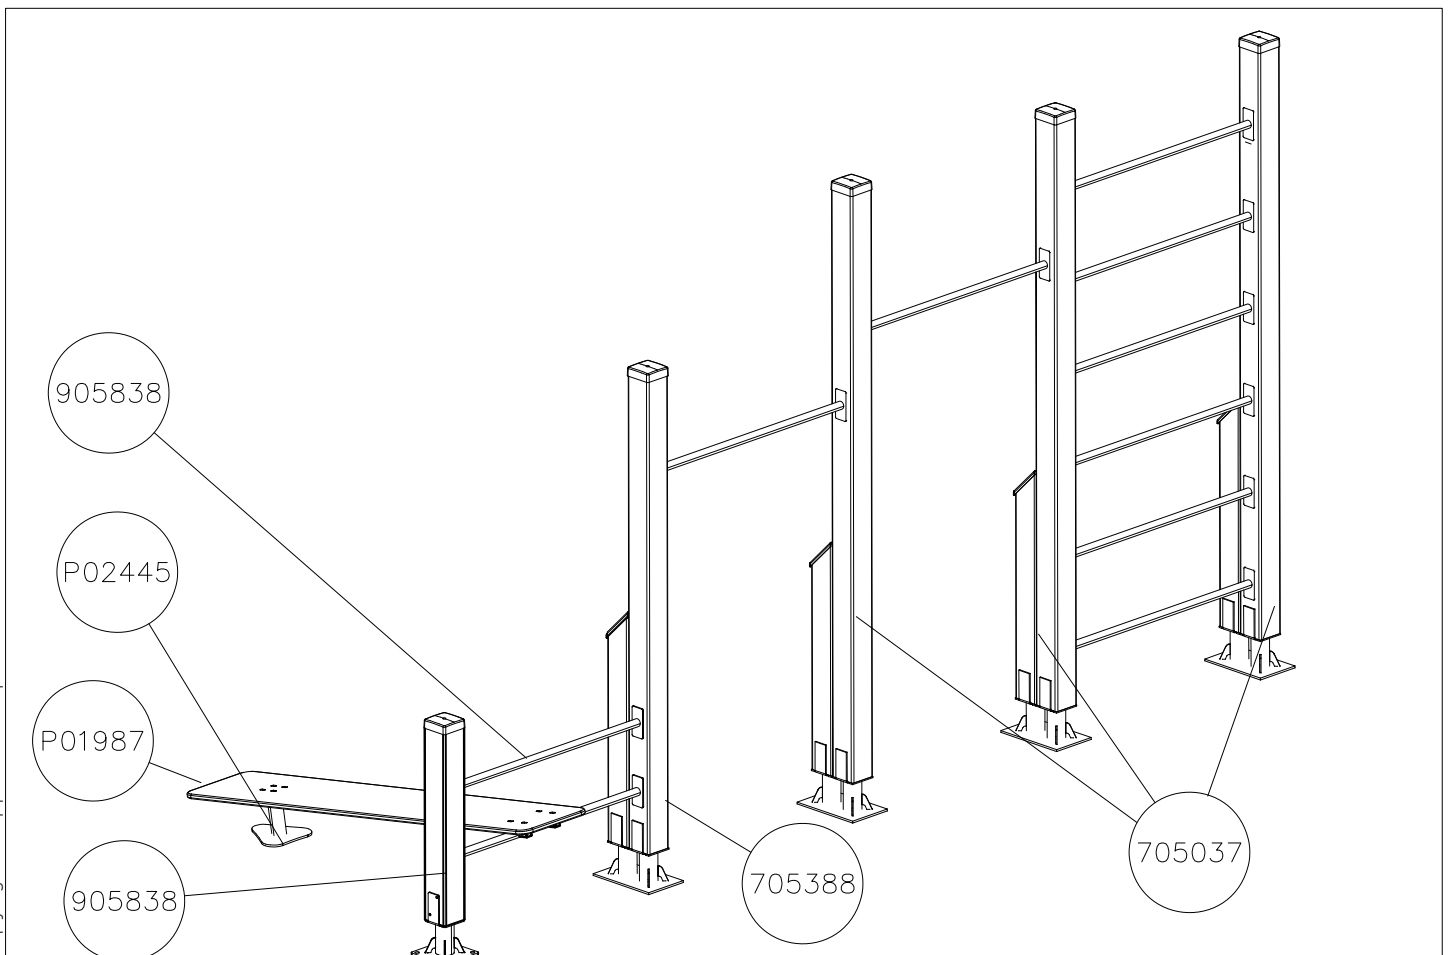

- EN16630 Area of Movement 27.9 m²
- Impact Area 27.9 m²
- - - - Movement Space 33 m²
- Max Falling Height 2400 mm

<p>DET 1</p> 	<p>DET 2</p> 	<p>DET 3</p> 	

DET 1

$\varnothing 16 \downarrow > 130$

DET 2

DET 3