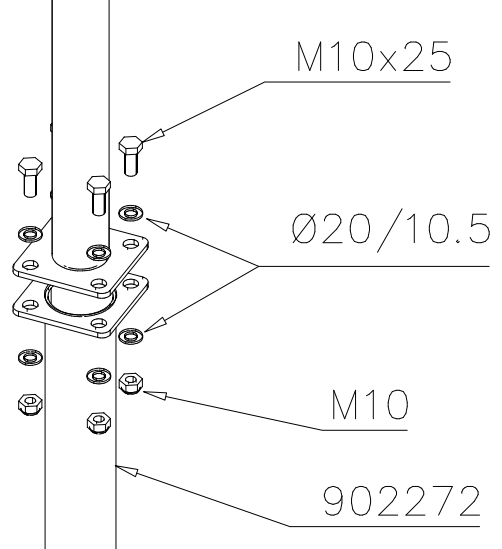

DET 54

DET 55

STEELNET Ø6 #150
(1400x2100)
Concrete
1500X2200X200 K30

NOTE!
HOX!

DET 56

DET 57

DET 58

DET 59

DET 1

DET 2

DET 3

DET 4

DET 5

DET 6

DET 13

DET 14