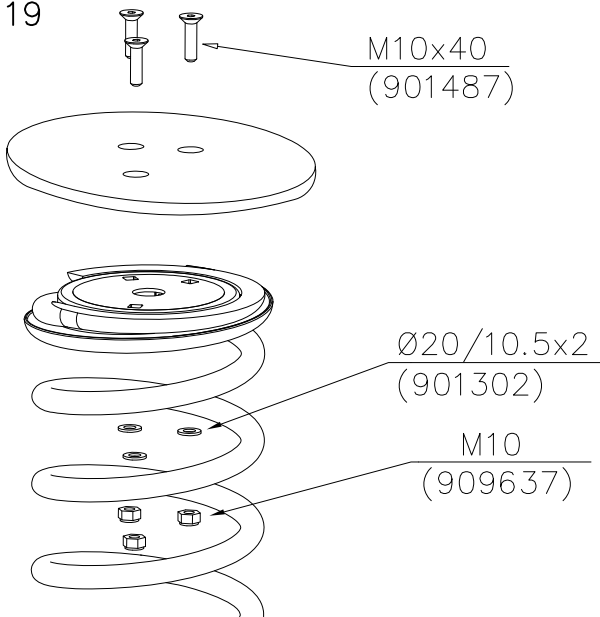

DET 54

DET 55

STEELNET Ø6 #150
(1400x2100)
Concrete
1500X2200X200 K30

NOTE!
HOX!

DET 56

DET 57

DET 58

DET 59

DET 15

DET 16

DET 17

DET 18

DET 19

DET 20

DET 21

DET 22