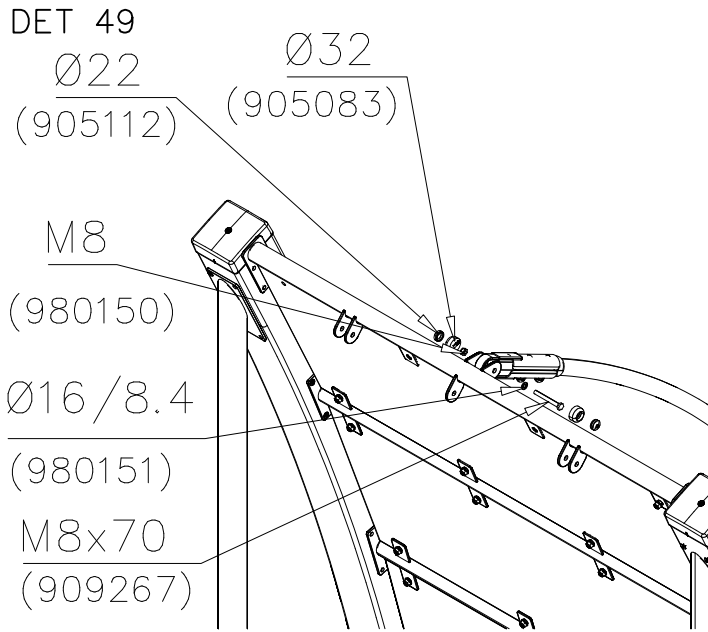

DET 37

DET 38

DET 39

DET 40

DET 41

DET 42

DET 55

DET 56

② 905104	PCS		PCS
	4		
 M10	PCS		PCS

905104

**Tuotekyltti tulee tuotteen mukana yhdellä seuraavista tavoista:****1) Metallinen tuotekyltti ja kiinnitysruuvit**

- Kiinnitä tuotekyltti ruuveilla tolppaan noin 2 metrin korkeuteen kuvan 1 mukaisesti.