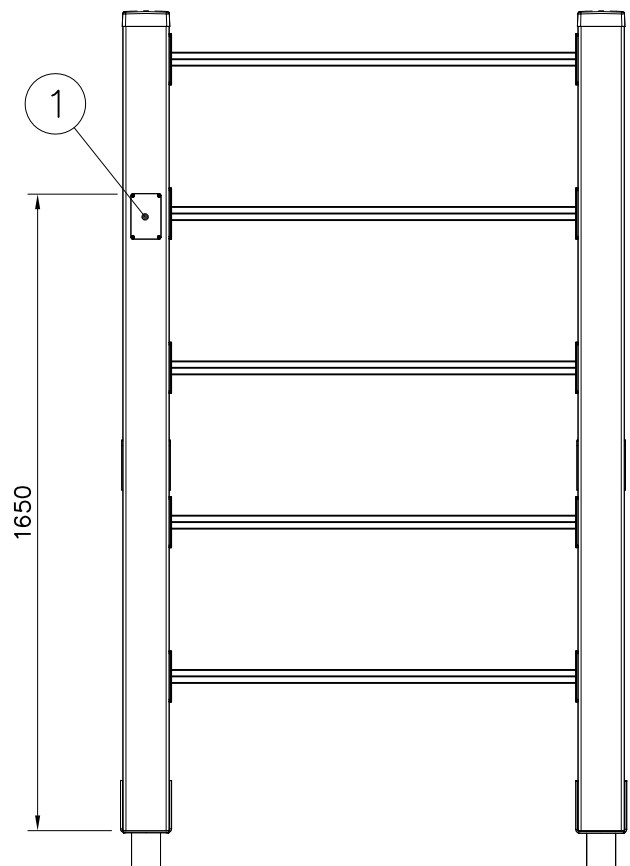

① SHEET METAL	PCS	② 980114	PCS
	1		4
118x78x0.7		Ø4x20	

Example installation !
Esimerkki asennus !

Example installation !
Esimerkki asennus !

Example installation !
Esimerkki asennus !

Example installation !
Esimerkki asennus !