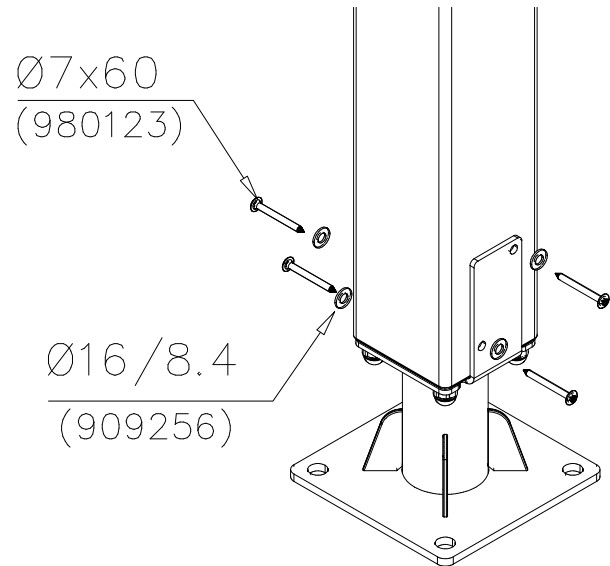

DET 1

$\varnothing 16 \downarrow > 130$

DET 6