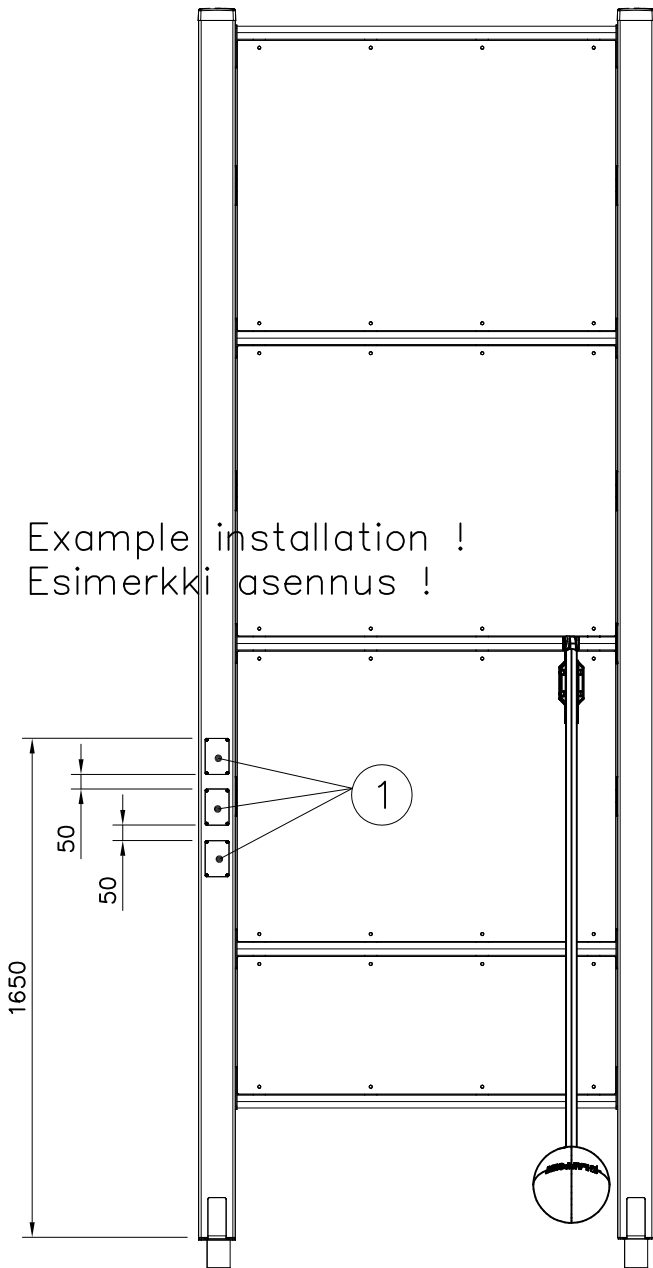

① SHEET METAL	PCS	② 980114	PCS
	1		4
118x78x0.7		Ø4x20	

Example installation !
Esimerkki asennus !

Example installation !
Esimerkki asennus !

Example installation !
Esimerkki asennus !

Example installation !
Esimerkki asennus !