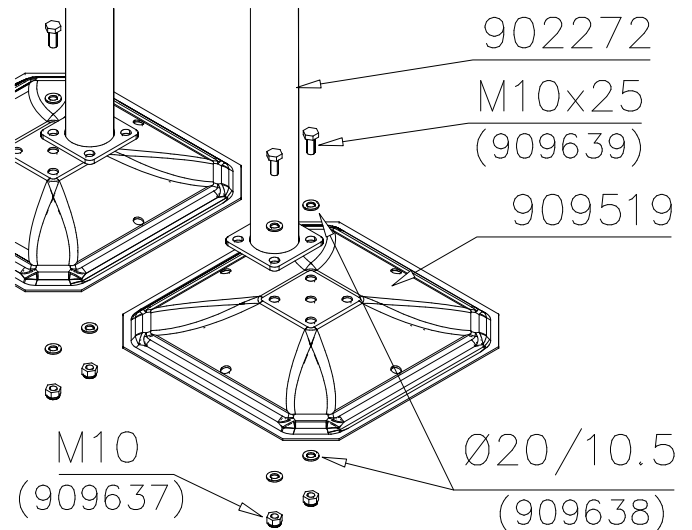

- EN16630 Area of Movement 27.9 m²
- Impact Area 27.9 m²
- - - - Movement Space 33 m²
- Max Falling Height 2400 mm

<p>DET 1</p> 	<p>DET 2</p> 	<p>DET 3</p> 	

DET 1

$\varnothing 16 \downarrow > 130$

DET 2

DET 3

DET 18

DET 19

DET 20

DET 21

DET 22

DET 23

DET 24

LAPPSET SPORT

DET 54

DET 55

STEELNET Ø6 #150
(1400x2100)
Concrete
1500X2200X200 K30

NOTE!
HOX!

DET 56

DET 57

DET 58

DET 59