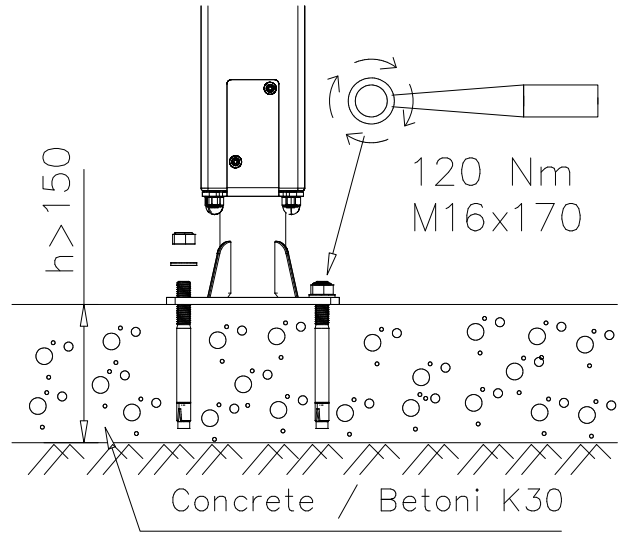

- EN16630 Area of Movement 27.9 m²
- Impact Area 27.9 m²
- - - - Movement Space 33 m²
- Max Falling Height 2400 mm

<p>DET 1</p> 	<p>DET 2</p> 	<p>DET 3</p> 	

DET 1

$\varnothing 16 \downarrow > 130$

DET 2

DET 3