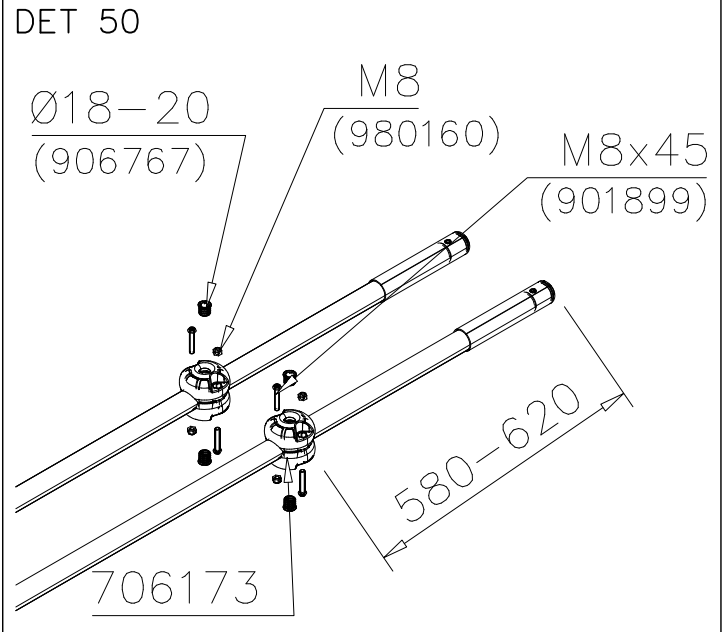

DET 54

DET 55

STEELNET Ø6 #150
(1400x2100)
Concrete
1500X2200X200 K30

NOTE!
HOX!

DET 56

DET 57

DET 58

DET 59

DET 37

DET 38

DET 39

DET 40

DET 41

DET 42

DET 55

DET 56

② 905104	PCS		PCS
	4		
 M10	PCS		PCS

905104

**Tuotekyltti tulee tuotteen mukana yhdellä seuraavista tavoista:****1) Metallinen tuotekyltti ja kiinnitysruuvit**

- Kiinnitä tuotekyltti ruuveilla tolppaan noin 2 metrin korkeuteen kuvan 1 mukaisesti.