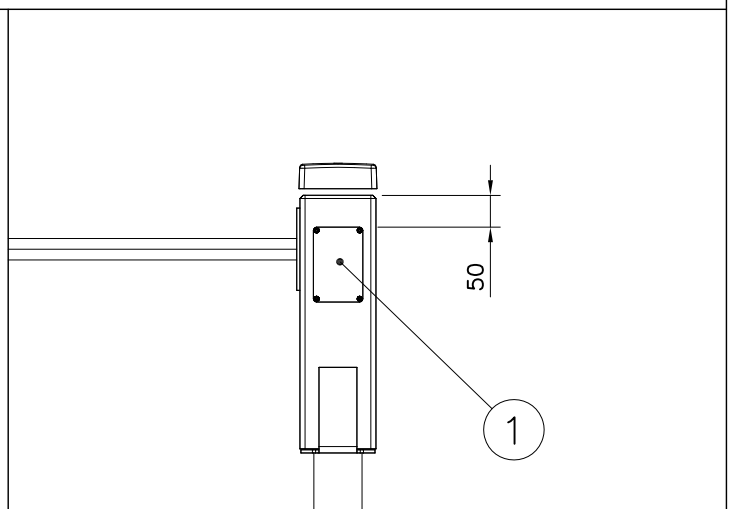

① SHEET METAL	PCS	② 980114	PCS
	1		4
118x78x0.7		Ø4x20	

Example installation !
Esimerkki asennus !

Example installation !
Esimerkki asennus !

Example installation !
Esimerkki asennus !

Example installation !
Esimerkki asennus !