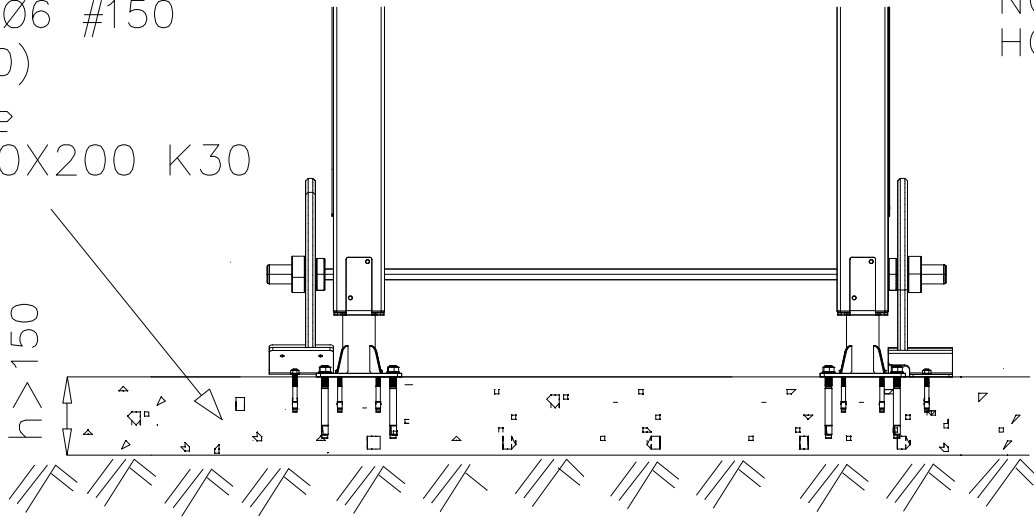

DET 54

DET 55

STEELNET Ø6 #150
(1400x2100)
Concrete
1500X2200X200 K30

NOTE!
HOX!

DET 56

DET 57

DET 58

DET 59