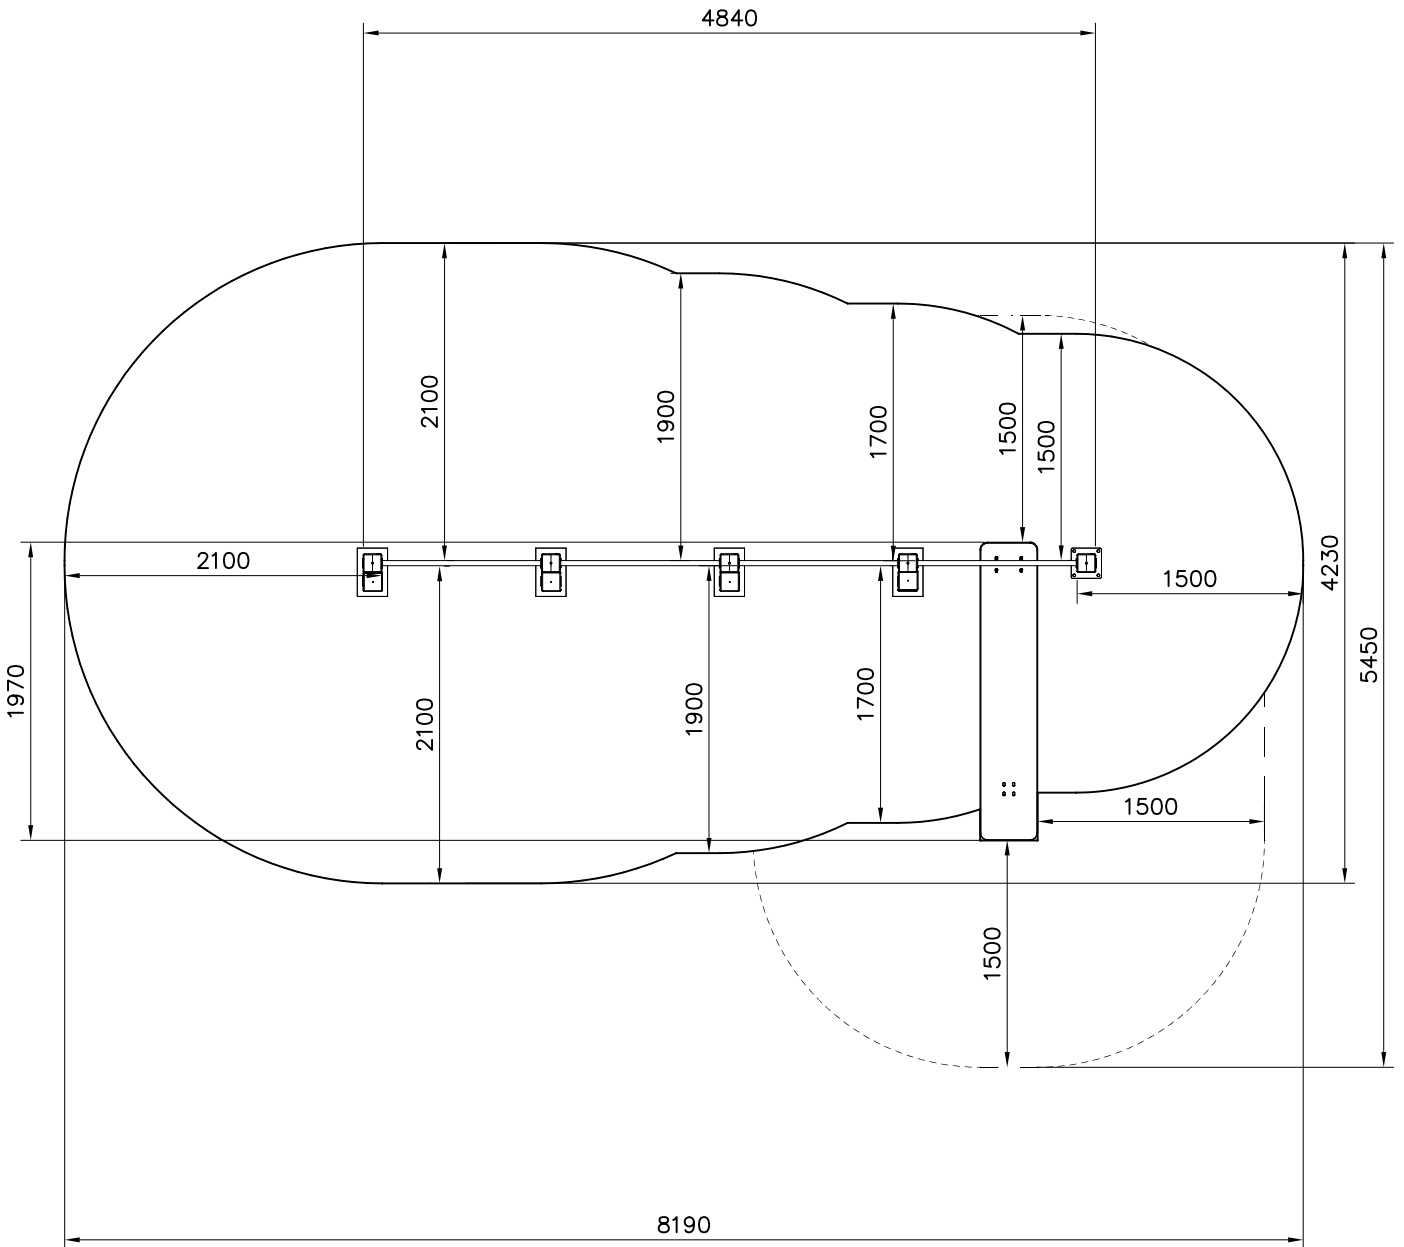

LAPPSET®

SPORT

ASENNUSOHJE
MONTERINGSANSVISNING
INSTALLATION INSTRUCTION
AUFBAUANLEITUNG
NOTICE D'INSTALLATION

DATE: 22.3.2022

Q16262-1

DATE: 6.2.2024

702286  65x65	PCS 1	705037  118x118x2590	PCS 3	705330  118x118x870	PCS 1	705335  L 1000	PCS 4	705388  L 2090	PCS 1	706033 	PCS 1
902454 	PCS 2	904450  M16x170	PCS 20	905103  PT-28/32-H	PCS 12	905104  M10	PCS 4	905780  120x120x150	PCS 1	905830  123x123x40	PCS 5
905838-216  L 1060	PCS 10	906557  240x120x150	PCS 4	906583 	PCS 5	909107  M12x80	PCS 4	909109  M12x40	PCS 4	909246  M12x140	PCS 12
909256  Ø16/8.4	PCS 112	909628  M10x100	PCS 3	909644  M12	PCS 8	980100  Ø5x90	PCS 5	980104  Ø5x90	PCS 5	980109  Ø4x30	PCS 6
980114  Ø4x20	PCS 4	980123  Ø7x60	PCS 116	980154  Ø24/13	PCS 44	P01987  2000x380	PCS 1	P02445 	PCS 1		PCS
	PCS		PCS		PCS		PCS		PCS		PCS
	PCS		PCS		PCS		PCS		PCS		PCS

- EN16630 Area of Movement 27.9 m²
- Impact Area 27.9 m²
- - - - Movement Space 33 m²
- Max Falling Height 2400 mm

<p>DET 1</p> 	<p>DET 2</p> 	<p>DET 3</p> 	

DET 1

$\varnothing 16 \downarrow > 130$

DET 2

DET 3

DET 54

DET 55

STEELNET Ø6 #150
(1400x2100)
Concrete
1500X2200X200 K30

NOTE!
HOX!

DET 56

DET 57

DET 58

DET 59