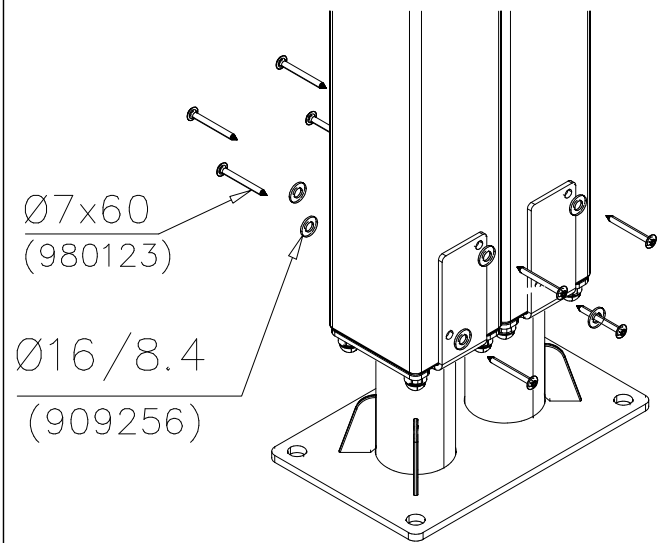

DET 18

DET 20