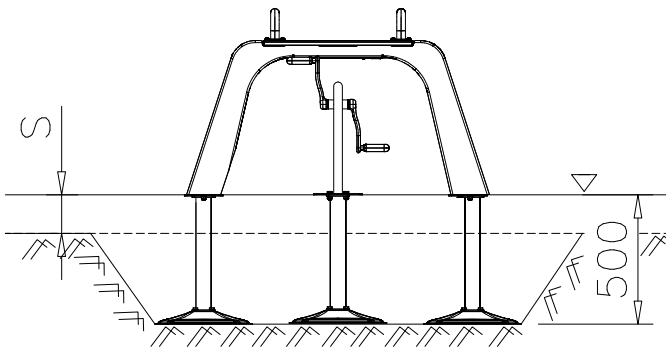

DET 54

DET 55

STEELNET Ø6 #150
(1400x2100)
Concrete
1500X2200X200 K30

NOTE!
HOX!

DET 56

DET 57

DET 58

DET 59