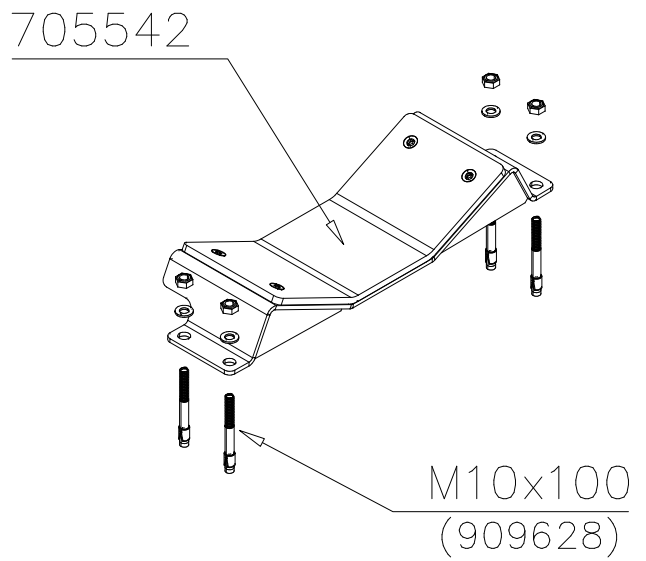

DET 36

DET 37

DET 38

DET 39

DET 40

DET 41

DET 42

LAPPSET SPORT

DET 54

DET 55

STEELNET Ø6 #150
(1400x2100)
Concrete
1500X2200X200 K30

NOTE!
HOX!

DET 56

DET 57

DET 58

DET 59