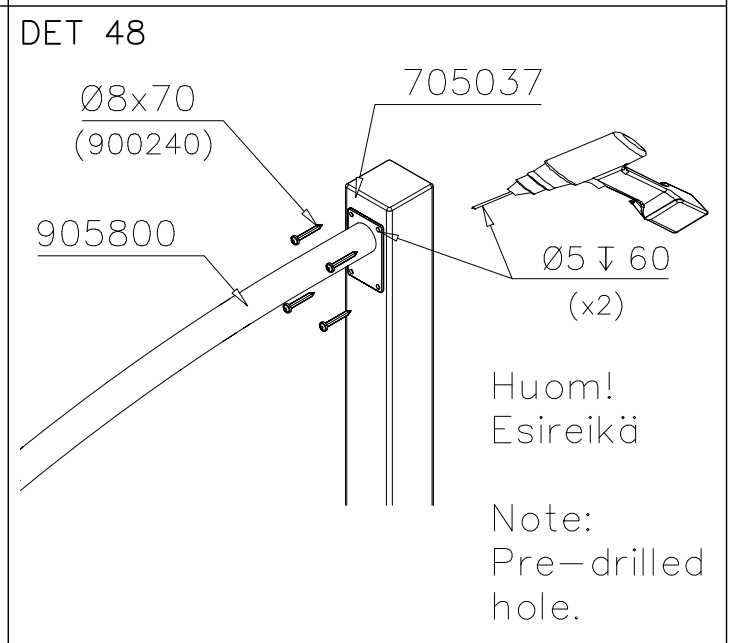

DET 37

DET 38

DET 39

DET 40

DET 41

DET 42

DET 55

DET 56

② 905104	PCS		PCS
	4		
 M10	PCS		PCS

905104

**Tuotekyltti tulee tuotteen mukana yhdellä seuraavista tavoista:****1) Metallinen tuotekyltti ja kiinnitysruuvit**

- Kiinnitä tuotekyltti ruuveilla tolppaan noin 2 metrin korkeuteen kuvan 1 mukaisesti.