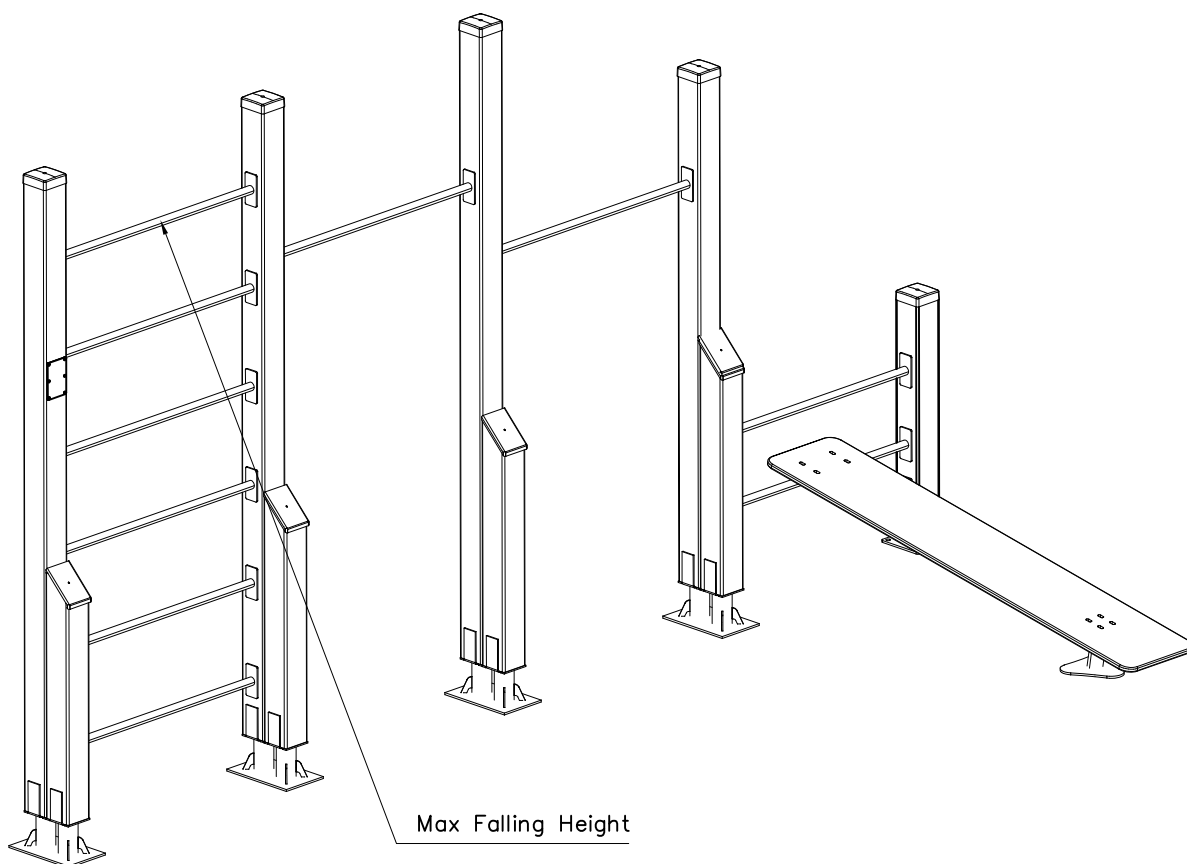

- EN16630 Area of Movement 27.9 m²
- Impact Area 27.9 m²
- - - - Movement Space 33 m²
- Max Falling Height 2400 mm

<p>DET 1</p> 	<p>DET 2</p> 	<p>DET 3</p> 	

DET 1

$\varnothing 16 \downarrow > 130$

DET 2

DET 3