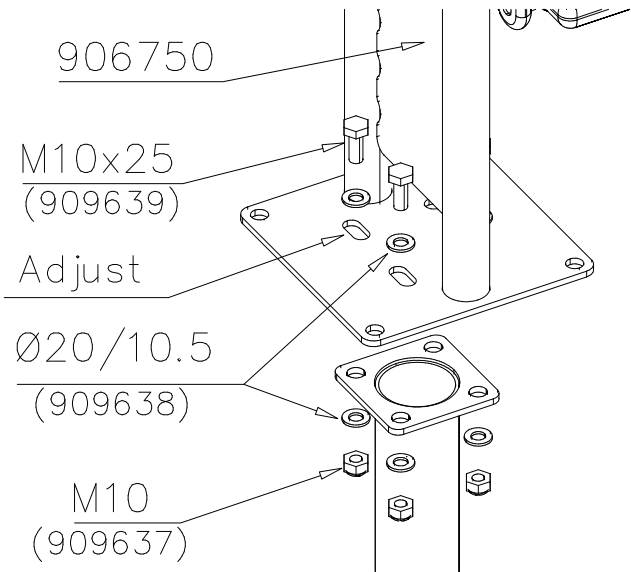

DET 54

DET 55

STEELNET Ø6 #150
(1400x2100)
Concrete
1500X2200X200 K30

NOTE!
HOX!

DET 56

DET 57

DET 58

DET 59