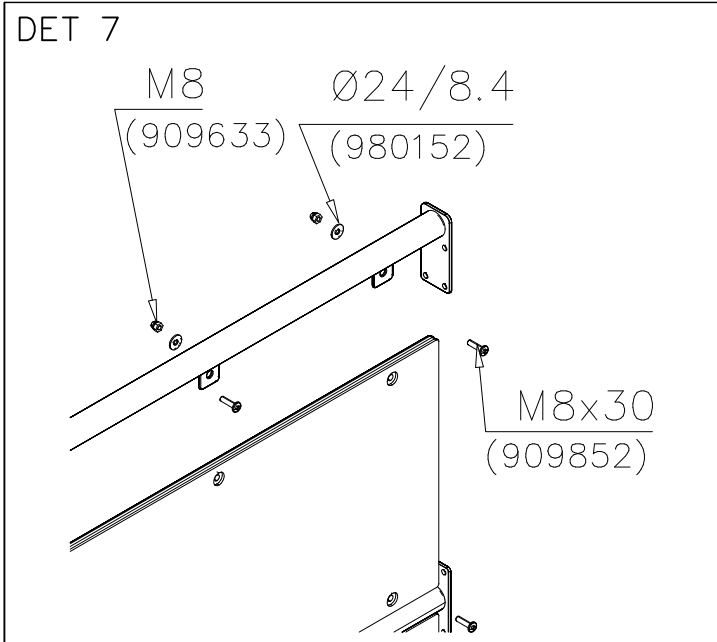

DET 54

DET 55

STEELNET Ø6 #150
(1400x2100)
Concrete
1500X2200X200 K30

NOTE!
HOX!

DET 56

DET 57

DET 58

DET 59

DET 1

DET 2

DET 3

DET 4

DET 5

DET 6

DET 13

DET 14