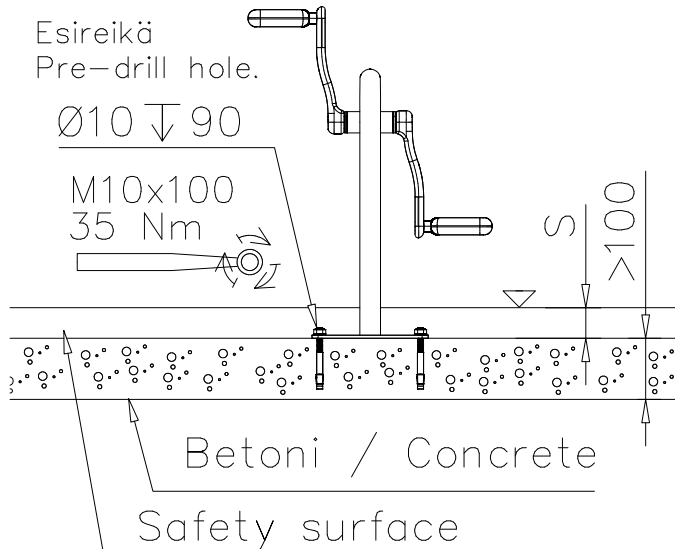

DET 54

DET 55

STEELNET Ø6 #150
(1400x2100)
Concrete
1500X2200X200 K30

NOTE!
HOX!

DET 56

DET 57

DET 58

DET 59