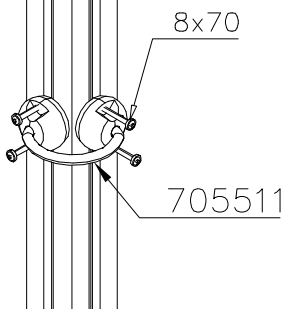

DET 1

DET 2

DET 3

DET 4

DET 5

DET 6

① 705486	PCS	② 905051	PCS
	2		6
45x120x660		Ø24/8.4	
③ 909232	PCS	④ 905066	PCS
	6		6
8x120		S30H	
	PCS		PCS
	PCS		PCS
	PCS		PCS
	PCS		PCS

DET 1

① 705510	PCS	② 900240	PCS
	1		4
		Ø8x70	
	PCS		PCS
	PCS		PCS
	PCS		PCS
	PCS		PCS
	PCS		PCS
	PCS		PCS
	PCS		PCS

DET 1

DET 2

**LAPPSET®**  
**BETON FOUNDATION**

**FOOT**

DATE: 27.10.2015

**1(1)**

② 905104	PCS		PCS
	4		
 M10	PCS		PCS