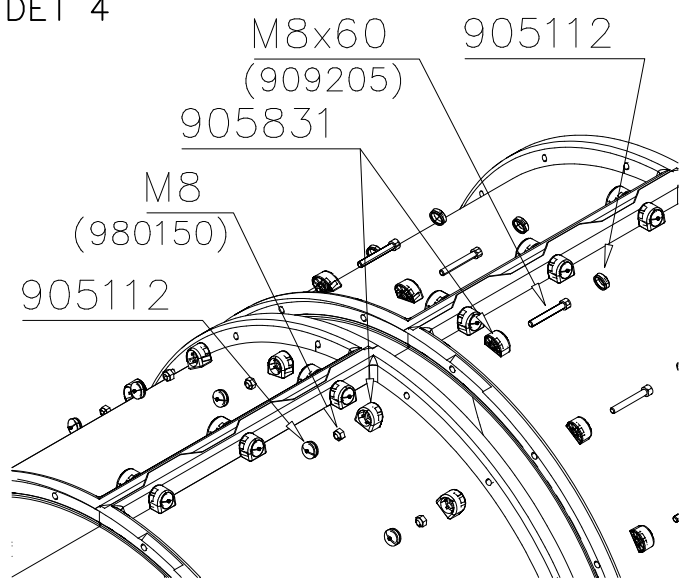

### 1) Metallinen tuotekyltti ja kiinnitysruuvit

- Kiinnitä tuotekyltti ruuveilla tolppaan noin 2 metrin korkeuteen kuvan 1 mukaisesti.

DET 1

DET 2

DET 3

DET 4

DET 5

DET 6

① 705210	PCS	② 903093	PCS
	1		8
		Ø8x90	
	PCS		PCS
	PCS		PCS
	PCS		PCS
	PCS		PCS

DET 1