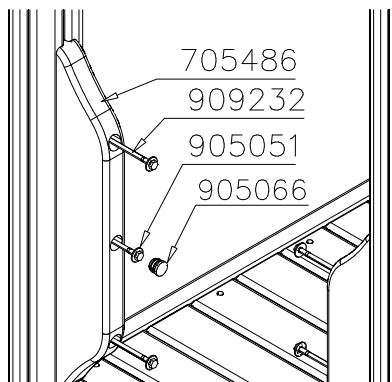

① 705510	PCS	② 900240	PCS
	1		4
		Ø8x70	
	PCS		PCS
	PCS		PCS
	PCS		PCS
	PCS		PCS
	PCS		PCS
	PCS		PCS
	PCS		PCS

DET 1

DET 2

**LAPPSET®**  
**BETON FOUNDATION**

**FOOT**

DATE: 27.10.2015

**1(1)**

② 905104	PCS		PCS
	4		
 M10	PCS		PCS