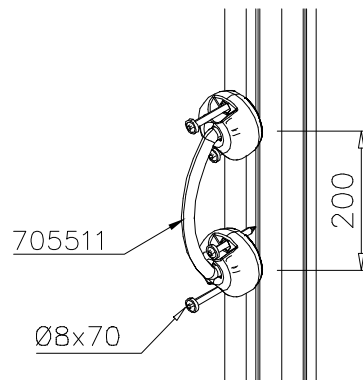

① 705510	PCS	② 900240	PCS
	1		4
		Ø8x70	
	PCS		PCS
	PCS		PCS
	PCS		PCS
	PCS		PCS
	PCS		PCS
	PCS		PCS
	PCS		PCS

DET 1

DET 2

**LAPPSET®**  
**BETON FOUNDATION**

**FOOT**

DATE: 27.10.2015

**1(1)**

② 905104	PCS		PCS
	4		
 M10	PCS		PCS