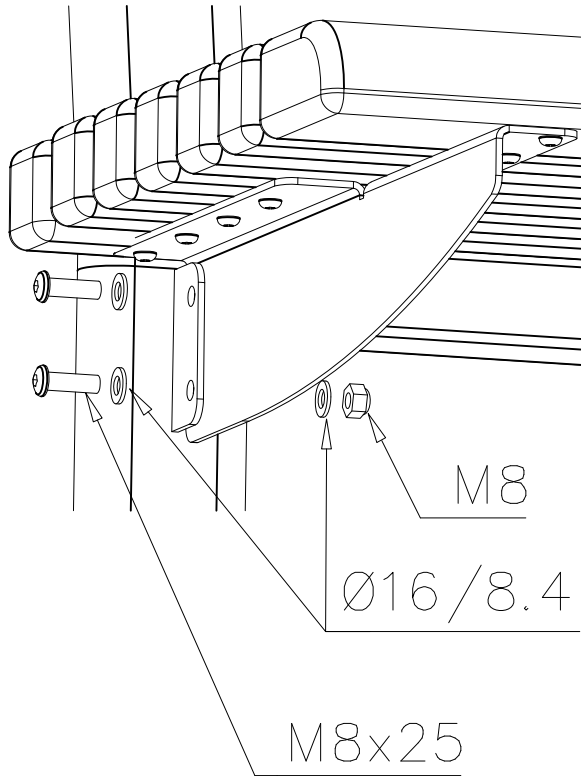

LAPPSET® PARK

060130M

DATE: 5.1.2021

1(2)

①	003463	PCS	②	003464	PCS
		11			2
	45X45X1600			45X95X1600	
③	909256	PCS	④	909850	PCS
		8			4
	Ø16/8.4x1.6			M8x25	
⑤	980122	PCS	⑥	980131	PCS
		39			14
	Ø5x30			Ø6x60	
⑦	980160	PCS	⑧	908731	PCS
		4			2
	M8				
⑨	908726	PCS	⑩	908727	PCS
		1			1
				3x20x450	
		PCS	⑪	908720	PCS
					2
		PCS			PCS
		PCS			PCS

DET 1

DET 2

DET 3

DET 4

DET 5