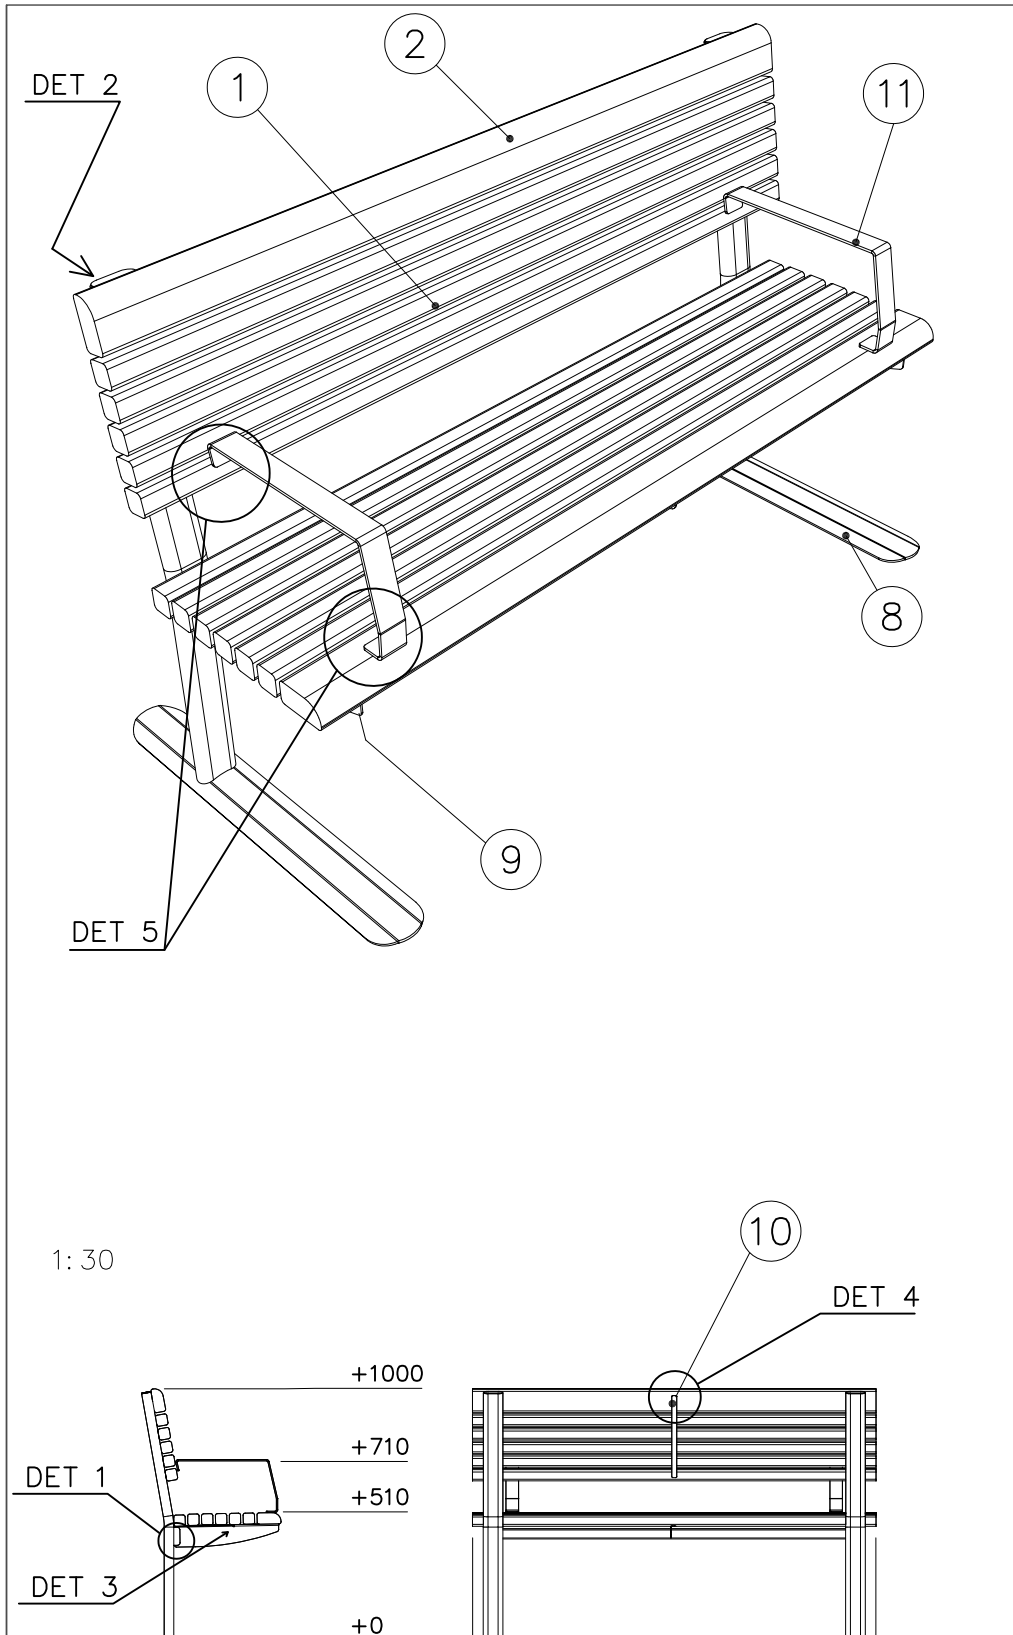

LAPPSET® PARK

060130M

DATE: 5.1.2021

1(2)

①	003463	PCS	②	003464	PCS
		11			2
	45X45X1600			45X95X1600	
③	909256	PCS	④	909850	PCS
		8			4
	Ø16/8.4x1.6			M8x25	
⑤	980122	PCS	⑥	980131	PCS
		39			14
	Ø5x30			Ø6x60	
⑦	980160	PCS	⑧	908731	PCS
		4			2
	M8				
⑨	908726	PCS	⑩	908727	PCS
		1			1
				3x20x450	
		PCS	⑪	908720	PCS
					2
		PCS			PCS
		PCS			PCS

DET 1

DET 2

DET 3

DET 4

DET 5