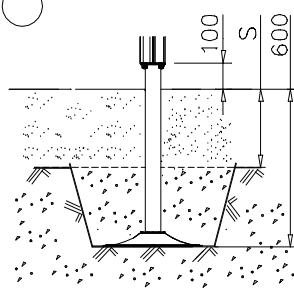

LAPPSET®

NEW FINNO

ASENNUSOHJE
MONTERINGSANSVISNING
INSTALLATION INSTRUCTION
AUFBAUANLEITUNG
NOTICE D'INSTALLATION

DATE: 3.4.2024

Q17722

DATE: 3.4.2024

<p>701401</p>  <p>L 1250</p>	<p>PCS</p> <p>1</p>	<p>702286</p>  <p>65x65</p>	<p>PCS</p> <p>1</p>	<p>706512</p>  <p>70x120x704</p>	<p>PCS</p> <p>5</p>	<p>706527</p>  <p>93x93x1600</p>	<p>PCS</p> <p>4</p>	<p>706531</p>  <p>FASTENER KIT</p>	<p>PCS</p> <p>5</p>	<p>707430-701</p>  <p>20x1000x702</p>	<p>PCS</p> <p>1</p>
<p>707469</p> 	<p>PCS</p> <p>1</p>	<p>903093</p>  <p>Ø8x90</p>	<p>PCS</p> <p>20</p>	<p>905138</p>  <p>GRAY</p>	<p>PCS</p> <p>5</p>	<p>905196</p>  <p>GRAY</p>	<p>PCS</p> <p>5</p>	<p>905538</p>  <p>Ø8x40</p>	<p>PCS</p> <p>5</p>	<p>909511</p>  <p>90x90x650</p>	<p>PCS</p> <p>5</p>
<p>909519</p>  <p>50x380x380</p>	<p>PCS</p> <p>5</p>	<p>909633</p>  <p>M8</p>	<p>PCS</p> <p>7</p>	<p>909855</p>  <p>Ø8x35</p>	<p>PCS</p> <p>2</p>	<p>980114</p>  <p>Ø4x20</p>	<p>PCS</p> <p>4</p>	<p>980123</p>  <p>Ø7x60</p>	<p>PCS</p> <p>24</p>	<p>980131</p>  <p>Ø6x60</p>	<p>PCS</p> <p>20</p>
<p>980151</p>  <p>Ø16/8,4</p>	<p>PCS</p> <p>7</p>	<p>P17509</p>  <p>10x845x1850</p>	<p>PCS</p> <p>1</p>	<p>P17511</p>  <p>10x800x1920</p>	<p>PCS</p> <p>1</p>	<p>P17512</p>  <p>10x845x1980</p>	<p>PCS</p> <p>1</p>	<p>P17513</p>  <p>10x530x800</p>	<p>PCS</p> <p>1</p>	<p>P17515</p>  <p>8x530x800</p>	<p>PCS</p> <p>1</p>
<p>P17517</p>  <p>10 x Ø400</p>	<p>PCS</p> <p>1</p>		<p>PCS</p>		<p>PCS</p>		<p>PCS</p>		<p>PCS</p>		<p>PCS</p>
	<p>PCS</p>		<p>PCS</p>		<p>PCS</p>		<p>PCS</p>		<p>PCS</p>		<p>PCS</p>
	<p>PCS</p>		<p>PCS</p>		<p>PCS</p>		<p>PCS</p>		<p>PCS</p>		<p>PCS</p>

- Kiinnitä tuotekyltti ruuveilla tolppaan noin 2 metrin korkeuteen kuvan 1 mukaisesti.

2) Tuotekylttitarra

- Puhdista maalattu metalli- tai vaneripinta pölystä ja kosteudesta. Liimaa tarra kuvan 2 mukaisesti.
- Huom. Älä kiinnitä tarraa karheapintaiseen laminaattiin tai maalattuun puuhun.