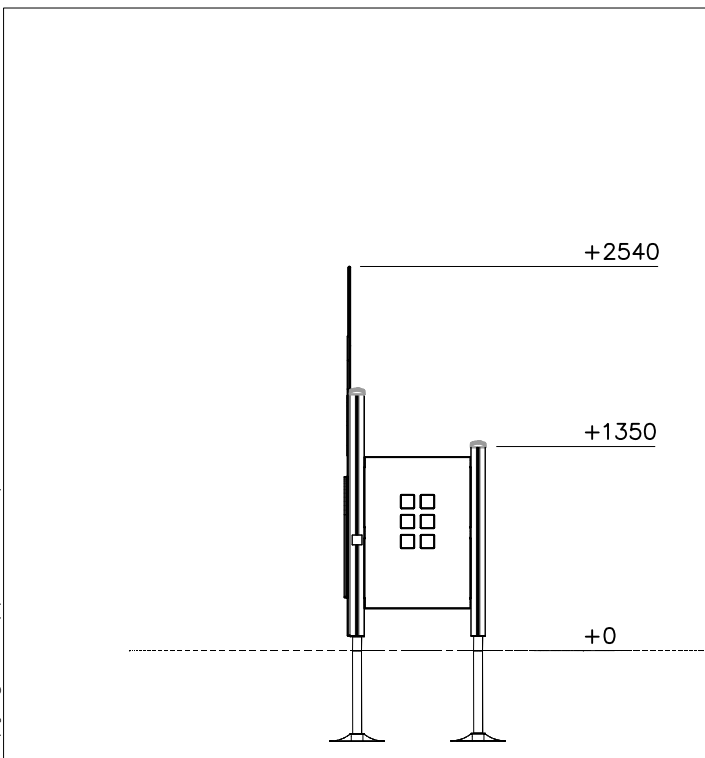

LAPPSET®

NEW FINNO

ASENNUSOHJE
MONTERINGSANSVISNING
INSTALLATION INSTRUCTION
AUFBAUANLEITUNG
NOTICE D'INSTALLATION

DATE: 3.4.2024

Q17722

DATE: 3.4.2024

<p>701401</p>  <p>L 1250</p>	<p>PCS</p> <p>1</p>	<p>702286</p>  <p>65x65</p>	<p>PCS</p> <p>1</p>	<p>706512</p>  <p>70x120x704</p>	<p>PCS</p> <p>5</p>	<p>706527</p>  <p>93x93x1600</p>	<p>PCS</p> <p>4</p>	<p>706531</p>  <p>FASTENER KIT</p>	<p>PCS</p> <p>5</p>	<p>707430-701</p>  <p>20x1000x702</p>	<p>PCS</p> <p>1</p>
<p>707469</p> 	<p>PCS</p> <p>1</p>	<p>903093</p>  <p>Ø8x90</p>	<p>PCS</p> <p>20</p>	<p>905138</p>  <p>GRAY</p>	<p>PCS</p> <p>5</p>	<p>905196</p>  <p>GRAY</p>	<p>PCS</p> <p>5</p>	<p>905538</p>  <p>Ø8x40</p>	<p>PCS</p> <p>5</p>	<p>909511</p>  <p>90x90x650</p>	<p>PCS</p> <p>5</p>
<p>909519</p>  <p>50x380x380</p>	<p>PCS</p> <p>5</p>	<p>909633</p>  <p>M8</p>	<p>PCS</p> <p>7</p>	<p>909855</p>  <p>Ø8x35</p>	<p>PCS</p> <p>2</p>	<p>980114</p>  <p>Ø4x20</p>	<p>PCS</p> <p>4</p>	<p>980123</p>  <p>Ø7x60</p>	<p>PCS</p> <p>24</p>	<p>980131</p>  <p>Ø6x60</p>	<p>PCS</p> <p>20</p>
<p>980151</p>  <p>Ø16/8,4</p>	<p>PCS</p> <p>7</p>	<p>P17509</p>  <p>10x845x1850</p>	<p>PCS</p> <p>1</p>	<p>P17511</p>  <p>10x800x1920</p>	<p>PCS</p> <p>1</p>	<p>P17512</p>  <p>10x845x1980</p>	<p>PCS</p> <p>1</p>	<p>P17513</p>  <p>10x530x800</p>	<p>PCS</p> <p>1</p>	<p>P17515</p>  <p>8x530x800</p>	<p>PCS</p> <p>1</p>
<p>P17517</p>  <p>10 x Ø400</p>	<p>PCS</p> <p>1</p>		<p>PCS</p>		<p>PCS</p>		<p>PCS</p>		<p>PCS</p>		<p>PCS</p>
	<p>PCS</p>		<p>PCS</p>		<p>PCS</p>		<p>PCS</p>		<p>PCS</p>		<p>PCS</p>
	<p>PCS</p>		<p>PCS</p>		<p>PCS</p>		<p>PCS</p>		<p>PCS</p>		<p>PCS</p>