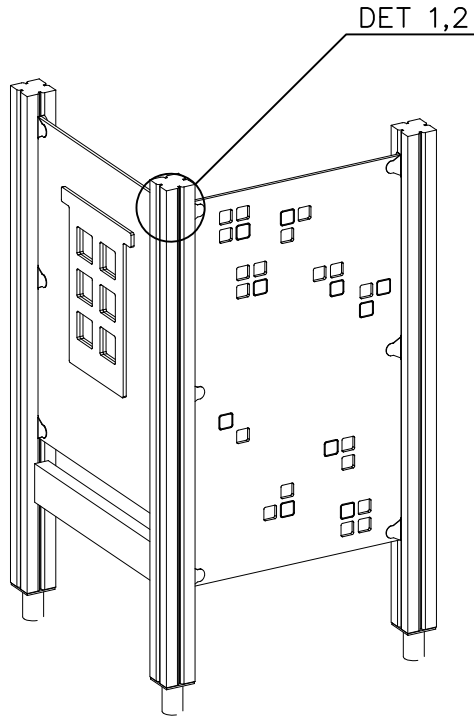

② 905104	PCS		PCS
	4		
 M10	PCS		PCS

905104

LAPPSET® DEEP FOUNDATION

FOOT

DATE: 15.5.2018

1(1)

①	909511	PCS	②	909519	PCS
		1			1
	90x90x650			50x380x380	

③	909637	PCS	④	909638	PCS
		4			8
	M10			Ø20/10.5	

⑤	909639	PCS	⑥	905104	PCS
		4			4
	M10x25			M10	

OPTION FOOT

①	911155	PCS			PCS
		1			
	90x90x650				

① 903176	PCS	② 909850	PCS
	6		6
		M8x25	
③ 909256	PCS	④ 909633	PCS
	12		6
Ø16/8.4x1.6		M8	
⑤ 980123	PCS		PCS
	6		
Ø7x60			