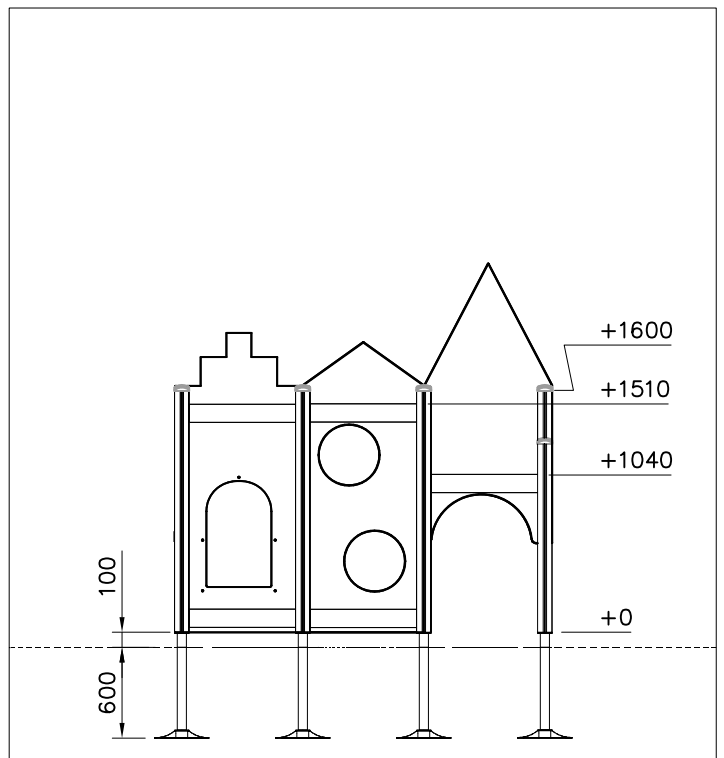

LAPPSET®

NEW FINNO

ASENNUSOHJE
MONTERINGSANSVISNING
INSTALLATION INSTRUCTION
AUFBAUANLEITUNG
NOTICE D'INSTALLATION

DATE: 3.4.2024

Q17722

DATE: 3.4.2024

<p>701401</p>  <p>L 1250</p>	<p>PCS</p> <p>1</p>	<p>702286</p>  <p>65x65</p>	<p>PCS</p> <p>1</p>	<p>706512</p>  <p>70x120x704</p>	<p>PCS</p> <p>5</p>	<p>706527</p>  <p>93x93x1600</p>	<p>PCS</p> <p>4</p>	<p>706531</p>  <p>FASTENER KIT</p>	<p>PCS</p> <p>5</p>	<p>707430-701</p>  <p>20x1000x702</p>	<p>PCS</p> <p>1</p>
<p>707469</p> 	<p>PCS</p> <p>1</p>	<p>903093</p>  <p>Ø8x90</p>	<p>PCS</p> <p>20</p>	<p>905138</p>  <p>GRAY</p>	<p>PCS</p> <p>5</p>	<p>905196</p>  <p>GRAY</p>	<p>PCS</p> <p>5</p>	<p>905538</p>  <p>Ø8x40</p>	<p>PCS</p> <p>5</p>	<p>909511</p>  <p>90x90x650</p>	<p>PCS</p> <p>5</p>
<p>909519</p>  <p>50x380x380</p>	<p>PCS</p> <p>5</p>	<p>909633</p>  <p>M8</p>	<p>PCS</p> <p>7</p>	<p>909855</p>  <p>Ø8x35</p>	<p>PCS</p> <p>2</p>	<p>980114</p>  <p>Ø4x20</p>	<p>PCS</p> <p>4</p>	<p>980123</p>  <p>Ø7x60</p>	<p>PCS</p> <p>24</p>	<p>980131</p>  <p>Ø6x60</p>	<p>PCS</p> <p>20</p>
<p>980151</p>  <p>Ø16/8,4</p>	<p>PCS</p> <p>7</p>	<p>P17509</p>  <p>10x845x1850</p>	<p>PCS</p> <p>1</p>	<p>P17511</p>  <p>10x800x1920</p>	<p>PCS</p> <p>1</p>	<p>P17512</p>  <p>10x845x1980</p>	<p>PCS</p> <p>1</p>	<p>P17513</p>  <p>10x530x800</p>	<p>PCS</p> <p>1</p>	<p>P17515</p>  <p>8x530x800</p>	<p>PCS</p> <p>1</p>
<p>P17517</p>  <p>10 x Ø400</p>	<p>PCS</p> <p>1</p>		<p>PCS</p>		<p>PCS</p>		<p>PCS</p>		<p>PCS</p>		<p>PCS</p>
	<p>PCS</p>		<p>PCS</p>		<p>PCS</p>		<p>PCS</p>		<p>PCS</p>		<p>PCS</p>
	<p>PCS</p>		<p>PCS</p>		<p>PCS</p>		<p>PCS</p>		<p>PCS</p>		<p>PCS</p>