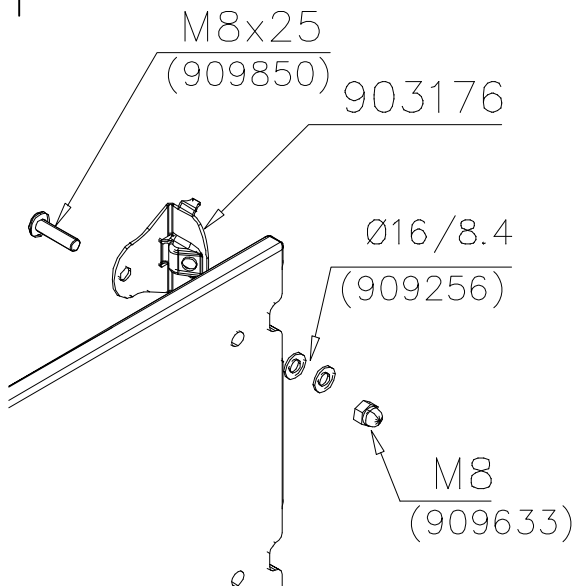

HIGH WALL OPTIONS

707430	707459	712438	
702x1000	702x1200	702x1220	

DET 1