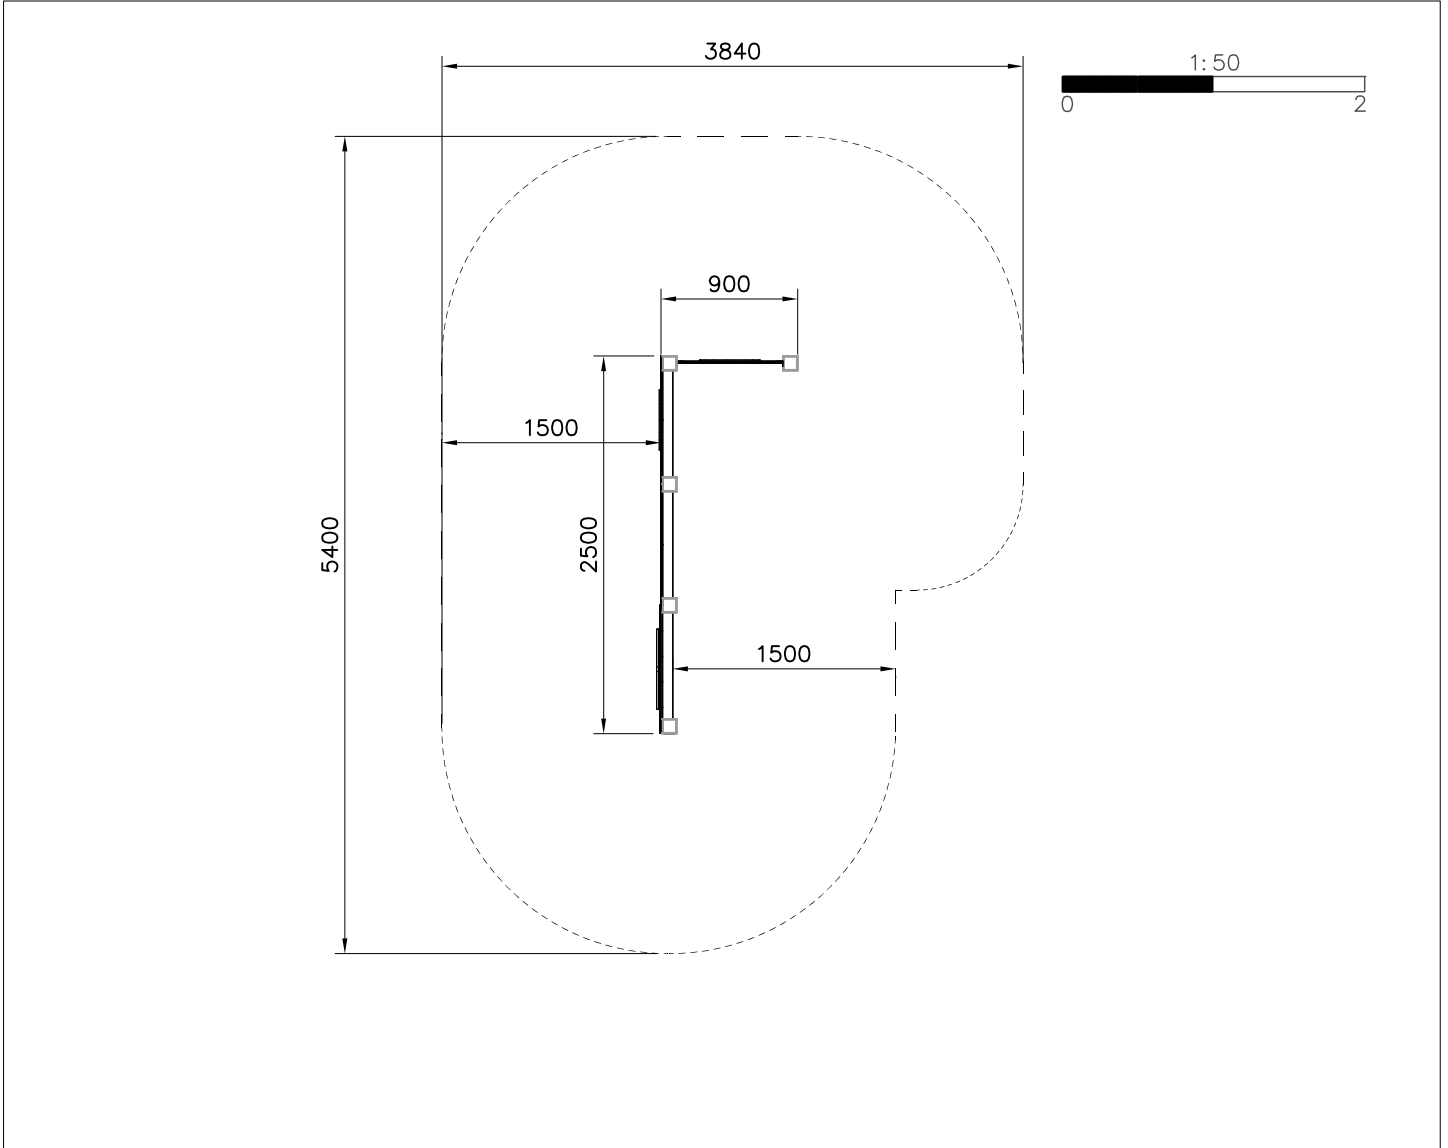

LAPPSET®

NEW FINNO

ASENNUSOHJE
MONTERINGSANSVISNING
INSTALLATION INSTRUCTION
AUFBAUANLEITUNG
NOTICE D'INSTALLATION

DATE: 3.4.2024

Q17722

DATE: 3.4.2024

<p>701401</p>  <p>L 1250</p>	<p>PCS</p> <p>1</p>	<p>702286</p>  <p>65x65</p>	<p>PCS</p> <p>1</p>	<p>706512</p>  <p>70x120x704</p>	<p>PCS</p> <p>5</p>	<p>706527</p>  <p>93x93x1600</p>	<p>PCS</p> <p>4</p>	<p>706531</p>  <p>FASTENER KIT</p>	<p>PCS</p> <p>5</p>	<p>707430-701</p>  <p>20x1000x702</p>	<p>PCS</p> <p>1</p>
<p>707469</p> 	<p>PCS</p> <p>1</p>	<p>903093</p>  <p>Ø8x90</p>	<p>PCS</p> <p>20</p>	<p>905138</p>  <p>GRAY</p>	<p>PCS</p> <p>5</p>	<p>905196</p>  <p>GRAY</p>	<p>PCS</p> <p>5</p>	<p>905538</p>  <p>Ø8x40</p>	<p>PCS</p> <p>5</p>	<p>909511</p>  <p>90x90x650</p>	<p>PCS</p> <p>5</p>
<p>909519</p>  <p>50x380x380</p>	<p>PCS</p> <p>5</p>	<p>909633</p>  <p>M8</p>	<p>PCS</p> <p>7</p>	<p>909855</p>  <p>Ø8x35</p>	<p>PCS</p> <p>2</p>	<p>980114</p>  <p>Ø4x20</p>	<p>PCS</p> <p>4</p>	<p>980123</p>  <p>Ø7x60</p>	<p>PCS</p> <p>24</p>	<p>980131</p>  <p>Ø6x60</p>	<p>PCS</p> <p>20</p>
<p>980151</p>  <p>Ø16/8,4</p>	<p>PCS</p> <p>7</p>	<p>P17509</p>  <p>10x845x1850</p>	<p>PCS</p> <p>1</p>	<p>P17511</p>  <p>10x800x1920</p>	<p>PCS</p> <p>1</p>	<p>P17512</p>  <p>10x845x1980</p>	<p>PCS</p> <p>1</p>	<p>P17513</p>  <p>10x530x800</p>	<p>PCS</p> <p>1</p>	<p>P17515</p>  <p>8x530x800</p>	<p>PCS</p> <p>1</p>
<p>P17517</p>  <p>10 x Ø400</p>	<p>PCS</p> <p>1</p>		<p>PCS</p>		<p>PCS</p>		<p>PCS</p>		<p>PCS</p>		<p>PCS</p>
	<p>PCS</p>		<p>PCS</p>		<p>PCS</p>		<p>PCS</p>		<p>PCS</p>		<p>PCS</p>
	<p>PCS</p>		<p>PCS</p>		<p>PCS</p>		<p>PCS</p>		<p>PCS</p>		<p>PCS</p>