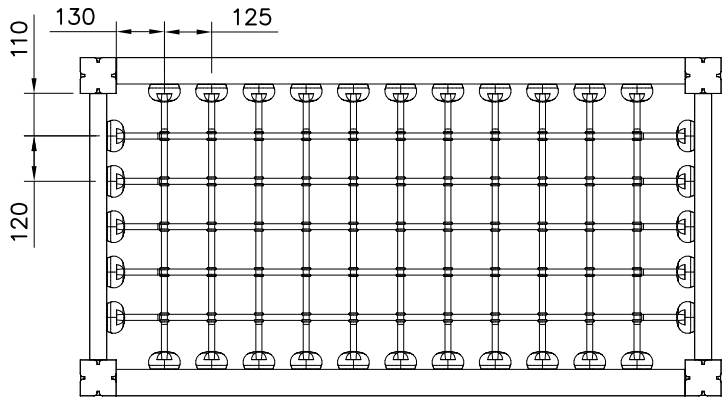

DET 1

DET 2

① 980123	PCS	② 909256	PCS
	64		64
Ø7x60		Ø16/8.4	
	PCS		PCS
	PCS	○ 707595	PCS
			
		755x1555	
	PCS		PCS
	PCS		PCS

DET 1

OPTION 1. No wall on the sides

①	980128	PCS	②	909256	PCS
		4			4
	93x93x2150			Ø16/8.4	
③	908057	PCS	④	903093	PCS
		2			2
	Ø32/29-L5/30			Ø8x90	
⑤	900342	PCS	⑥	901900	PCS
		4			4
	M8x16			20.5x36.2x56	
⑦	909850	PCS	⑧	980150	PCS
		2			2
	M8x25			M8	
⑨	901182	PCS	⑩	901902	PCS
		2			4
	Ø11/M8x40			30.7x60.9x100	
		PCS			PCS
		PCS	○	908044	PCS
					2
				Ø33.7x679	
○	911529	PCS	○	907920	PCS
		1			1
		OR			