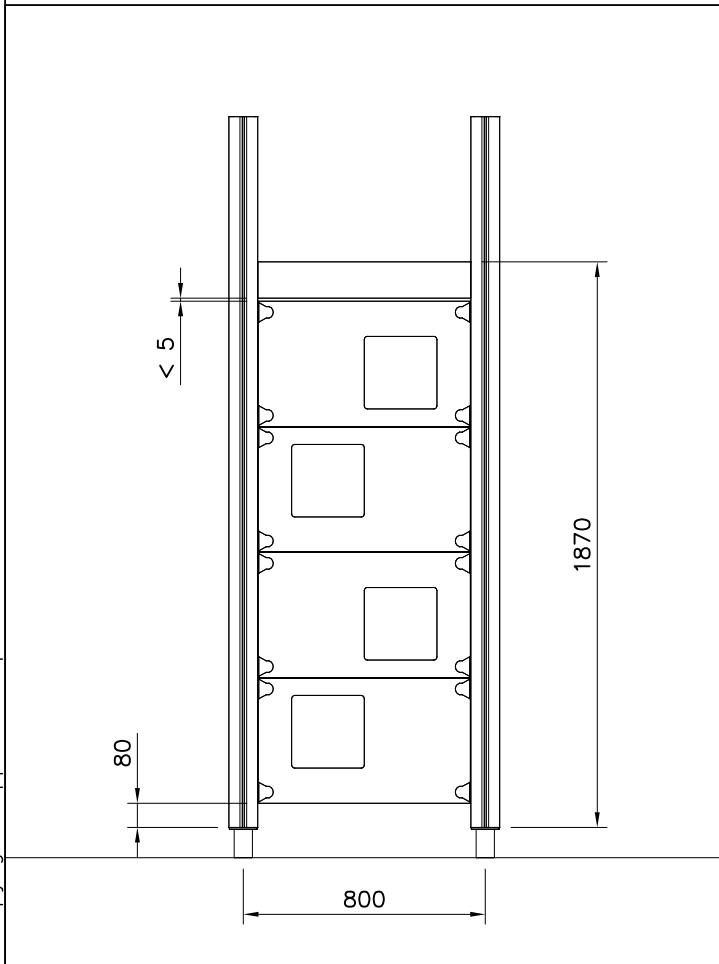

## DEEP FOUNDATION

DATE: 21.9.2016

5(5)

DET 7

Insert sheet metal IN to the plastic cover.

DET 8

DET 9

① 903176	PCS	② 909852	PCS
	4		4
		M8x30	
③ 909256	PCS	④ 909633	PCS
	4		4
Ø16/8.4x1.6		M8	
⑤ 980123	PCS		PCS
	4		
Ø7x60			
	PCS		PCS