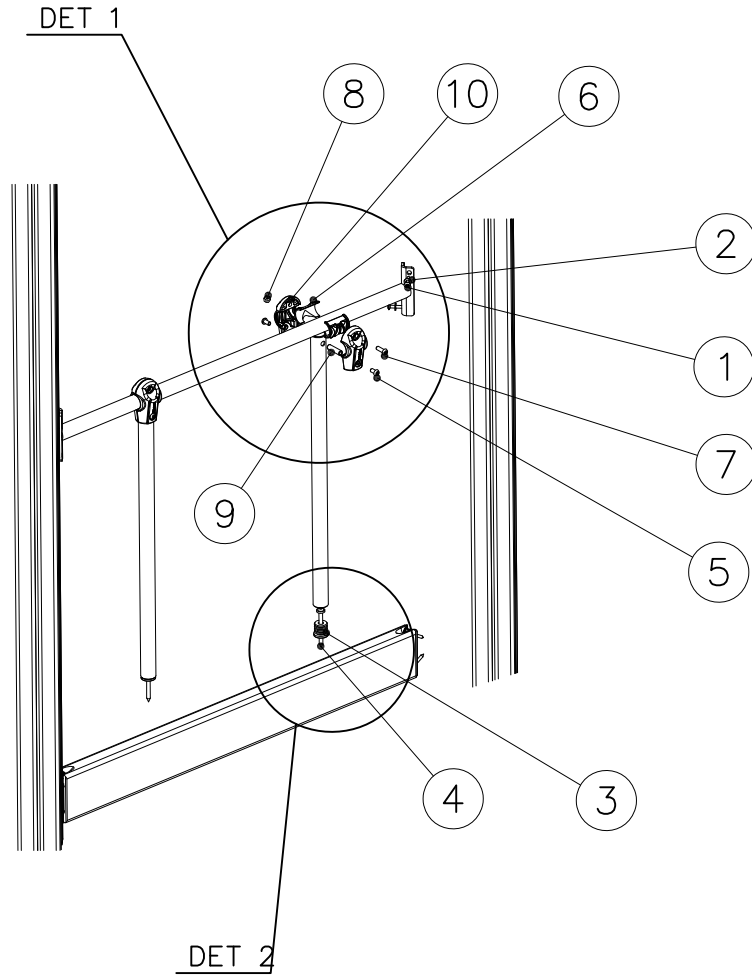

DET 1

DET 2

① 980123	PCS	② 909256	PCS
	64		64
Ø7x60		Ø16/8.4	
	PCS		PCS
	PCS	○ 707595	PCS
			
		755x1555	
	PCS		PCS
	PCS		PCS

DET 1

OPTION 1. No wall on the sides

①	980128	PCS	②	909256	PCS
		4			4
	93x93x2150			Ø16/8.4	
③	908057	PCS	④	903093	PCS
		2			2
	Ø32/29-L5/30			Ø8x90	
⑤	900342	PCS	⑥	901900	PCS
		4			4
	M8x16			20.5x36.2x56	
⑦	909850	PCS	⑧	980150	PCS
		2			2
	M8x25			M8	
⑨	901182	PCS	⑩	901902	PCS
		2			4
	Ø11/M8x40			30.7x60.9x100	
		PCS			PCS
		PCS	○	908044	PCS
					2
				Ø33.7x679	
○	911529	PCS	○	907920	PCS
		1			1
		OR			

OPTION 2. Wall on either side (move vertical bar 70mm)

DET 1

DET 2

**Tuotekyltti tulee tuotteen mukana yhdellä seuraavista tavoista:****1) Metallinen tuotekyltti ja kiinnitysruuvit**

- Kiinnitä tuotekyltti ruuveilla tolppaan noin 2 metrin korkeuteen kuvan 1 mukaisesti.