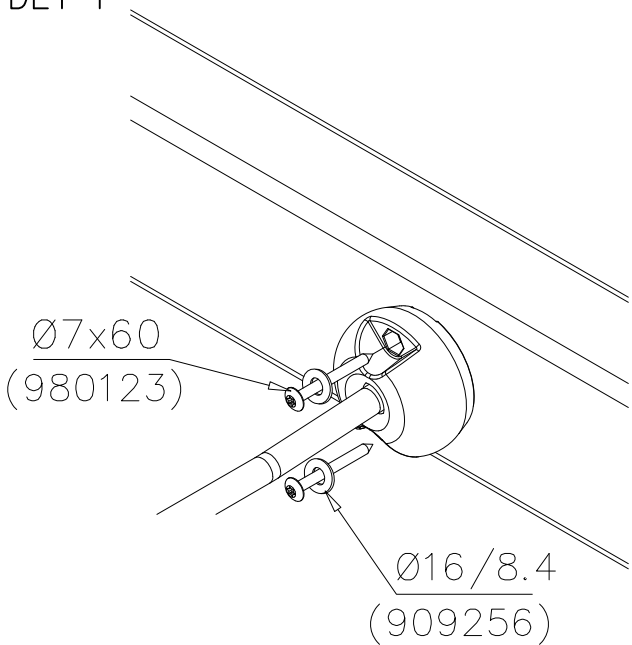

DET 1

DET 2

① 980123	PCS	② 909256	PCS
	64		64
Ø7x60		Ø16/8.4	
	PCS		PCS
	PCS	○ 707595	PCS
			
		755x1555	
	PCS		PCS
	PCS		PCS

DET 1

OPTION 1. No wall on the sides

①	980128	PCS	②	909256	PCS
		4			4
	93x93x2150			Ø16/8.4	
③	908057	PCS	④	903093	PCS
		2			2
	Ø32/29-L5/30			Ø8x90	
⑤	900342	PCS	⑥	901900	PCS
		4			4
	M8x16			20.5x36.2x56	
⑦	909850	PCS	⑧	980150	PCS
		2			2
	M8x25			M8	
⑨	901182	PCS	⑩	901902	PCS
		2			4
	Ø11/M8x40			30.7x60.9x100	
		PCS			PCS
		PCS	○	908044	PCS
					2
				Ø33.7x679	
○	911529	PCS	○	907920	PCS
		1			1
		OR			

OPTION 2. Wall on either side (move vertical bar 70mm)

DET 1

DET 2

**Tuotekyltti tulee tuotteen mukana yhdellä seuraavista tavoista:****1) Metallinen tuotekyltti ja kiinnitysruuvit**

- Kiinnitä tuotekyltti ruuveilla tolppaan noin 2 metrin korkeuteen kuvan 1 mukaisesti.