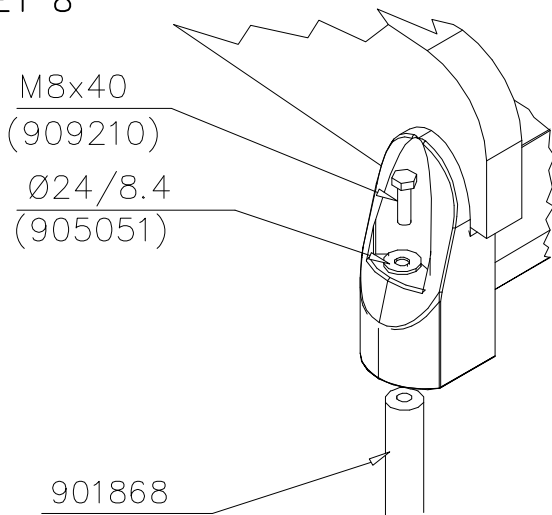

## DEEP FOUNDATION

DATE: 21.9.2016

5(5)

DET 7

Insert sheet metal IN to the plastic cover.

DET 8

DET 9

① 903176	PCS	② 909852	PCS
	4		4
		M8x30	
③ 909256	PCS	④ 909633	PCS
	4		4
Ø16/8.4x1.6		M8	
⑤ 980123	PCS		PCS
	4		
Ø7x60			
	PCS		PCS