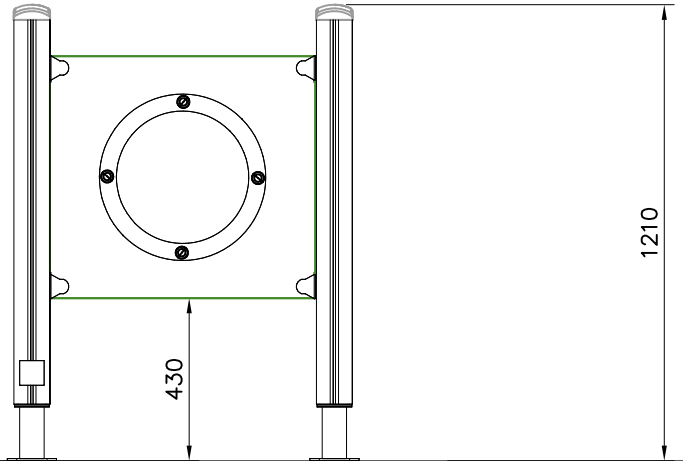

<p>DET 1</p> <p>905138 Ø6x60 (980131) 905196</p>			

**Tuotekyltti tulee tuotteen mukana yhdellä seuraavista tavoista:****1) Metallinen tuotekyltti ja kiinnitysruuvit**

- Kiinnitä tuotekyltti ruuveilla tolppaan noin 2 metrin korkeuteen kuvan 1 mukaisesti.