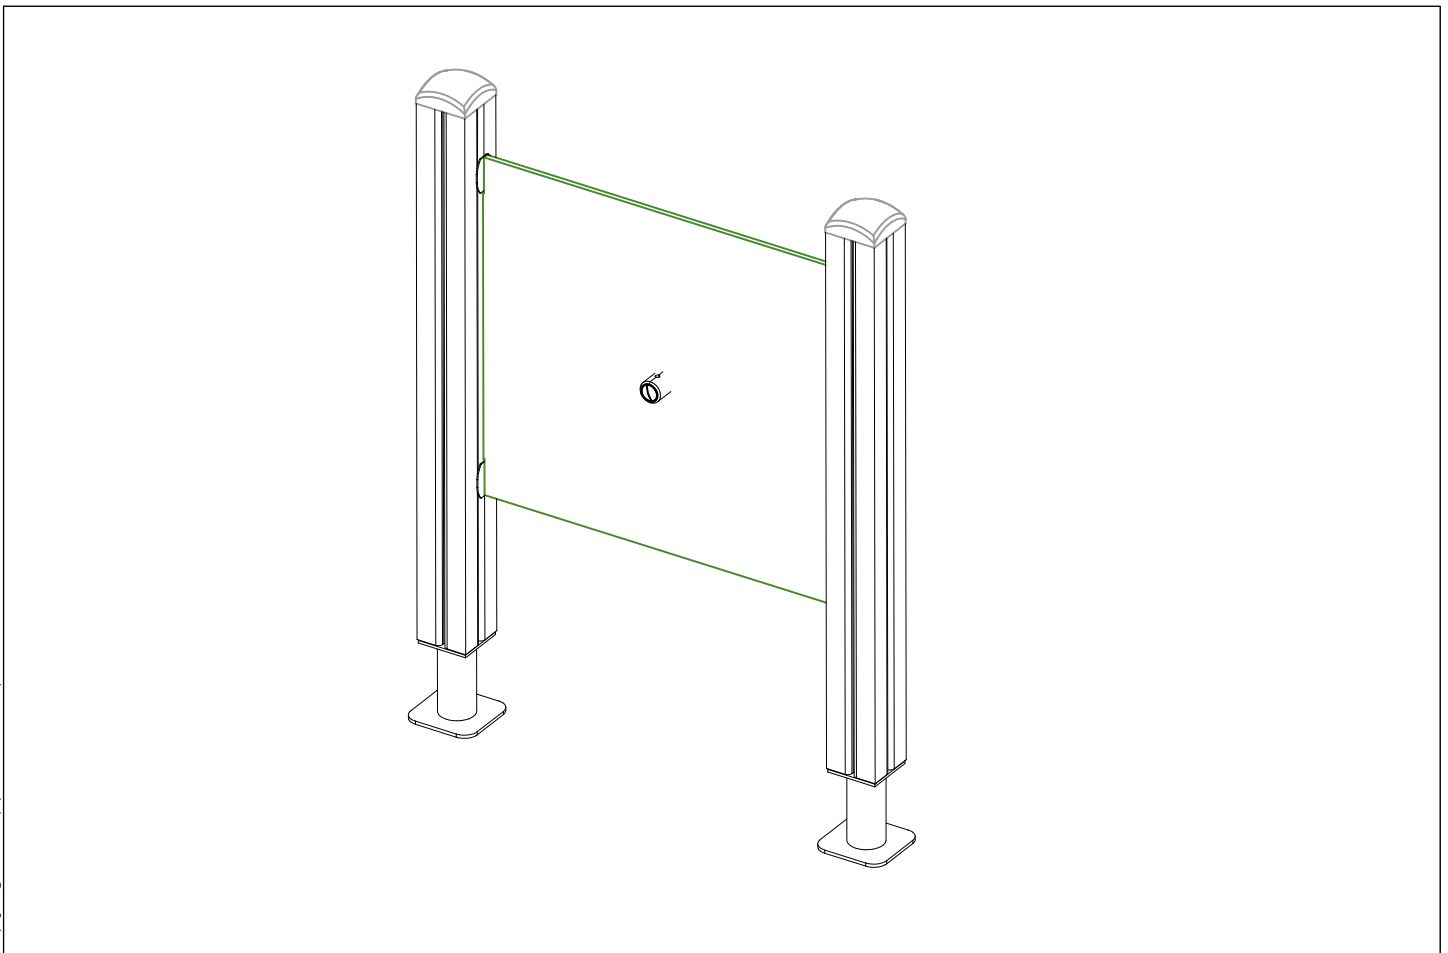

<p>DET 1</p> <p>905138 Ø6x60 (980131) 905196</p>			

**Tuotekyltti tulee tuotteen mukana yhdellä seuraavista tavoista:****1) Metallinen tuotekyltti ja kiinnitysruuvit**

- Kiinnitä tuotekyltti ruuveilla tolppaan noin 2 metrin korkeuteen kuvan 1 mukaisesti.