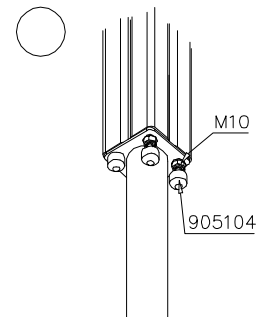

### **Q10425-13**

DATE: 10.10.2023

702286  65x65	PCS 1	706466  93x93x1025	PCS 2	706551  Ø4x20	PCS 2	706766-707  Ø6x60	PCS 1	706778  FASTENER KIT	PCS 1	905138  GRAY	PCS 2
905196  GRAY	PCS 2	909531  130x130x150	PCS 2	980114  Ø4x20	PCS 4	980131  Ø6x60	PCS 8		PCS		PCS
	PCS		PCS		PCS		PCS		PCS		PCS
	PCS		PCS		PCS		PCS		PCS		PCS
	PCS		PCS		PCS		PCS		PCS		PCS
	PCS		PCS		PCS		PCS		PCS		PCS
	PCS		PCS		PCS		PCS		PCS		PCS

<p>DET 1</p> <p>905138 Ø6x60 (980131) 905196</p>			

**Tuotekyltti tulee tuotteen mukana yhdellä seuraavista tavoista:****1) Metallinen tuotekyltti ja kiinnitysruuvit**

- Kiinnitä tuotekyltti ruuveilla tolppaan noin 2 metrin korkeuteen kuvan 1 mukaisesti.

# FOOT

DATE: 27.10.2015

1(1)

② 905104	PCS		PCS
	4		
			
	M10		
	PCS		PCS

905104

① 903176	PCS	② 909850	PCS
	4		4
		M8x25	
③ 909256	PCS	④ 909633	PCS
	8		4
Ø16/8.4x1.6		M8	
⑤ 980123	PCS		PCS
	4		
Ø7x60			

**\*Note:**  
No gaps between:  
8–25mm  
89–230mm