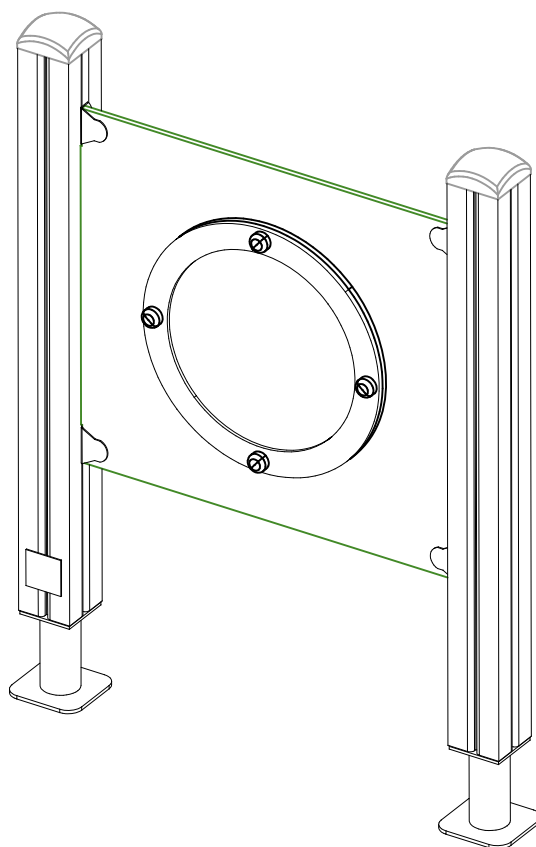

LAPPSET®

FINNO

ASENNUSOHJE
MONTERINGSANSVISNING
INSTALLATION INSTRUCTION
AUFBAUANLEITUNG
NOTICE D'INSTALLATION

DATE: 10.10.2023

Q10425-13