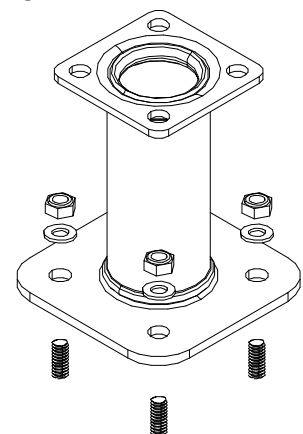

<p>DET 1</p> <p>905138 Ø6x60 (980131) 905196</p>			

**Tuotekyltti tulee tuotteen mukana yhdellä seuraavista tavoista:****1) Metallinen tuotekyltti ja kiinnitysruuvit**

- Kiinnitä tuotekyltti ruuveilla tolppaan noin 2 metrin korkeuteen kuvan 1 mukaisesti.

DET 1, 2, 3

① 909531	PCS	① 909513	PCS
	1		1
		60°	
① 909514	PCS	① 902056	PCS
	1		1
		75°	57°
① 902062	PCS		PCS
	1		
		70°	
	PCS		PCS
	PCS		PCS
② 909628	PCS		PCS
	4		
M10x100			

DET 1

M10x100

DET 2

DET 3

# FOOT

DATE: 27.10.2015

1(1)

② 905104	PCS		PCS
	4		
			
	M10		
	PCS		PCS

905104

① 903176	PCS	② 909850	PCS
	4		4
		M8x25	
③ 909256	PCS	④ 909633	PCS
	8		4
Ø16/8.4x1.6		M8	
⑤ 980123	PCS		PCS
	4		
Ø7x60			

**\*Note:**  
No gaps between:  
8–25mm  
89–230mm