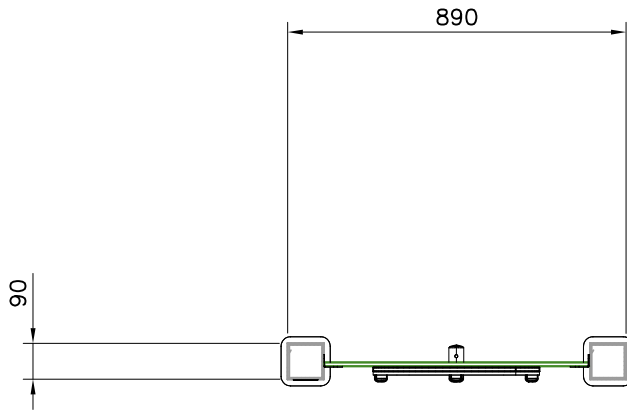

<p>DET 1</p> <p>905138 Ø6x60 (980131) 905196</p>			

**Tuotekyltti tulee tuotteen mukana yhdellä seuraavista tavoista:****1) Metallinen tuotekyltti ja kiinnitysruuvit**

- Kiinnitä tuotekyltti ruuveilla tolppaan noin 2 metrin korkeuteen kuvan 1 mukaisesti.