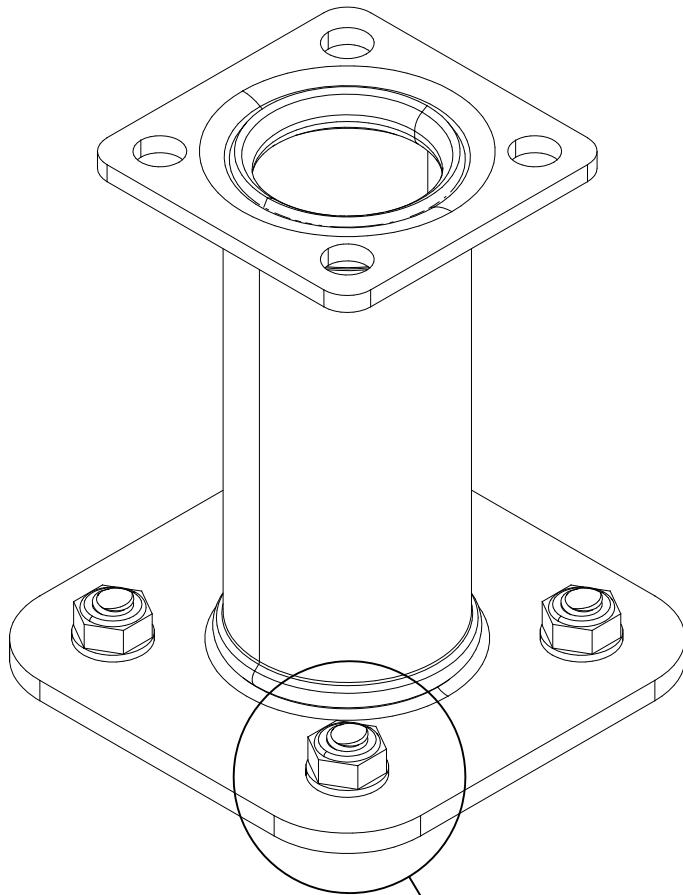

DET 1, 2, 3

① 909531	PCS	① 909513	PCS
	1		1
		60°	
① 909514	PCS	① 902056	PCS
	1		1
		75°	57°
① 902062	PCS		PCS
	1		
		70°	
	PCS		PCS
	PCS		PCS
② 909628	PCS		PCS
	4		
M10x100			

M10x100