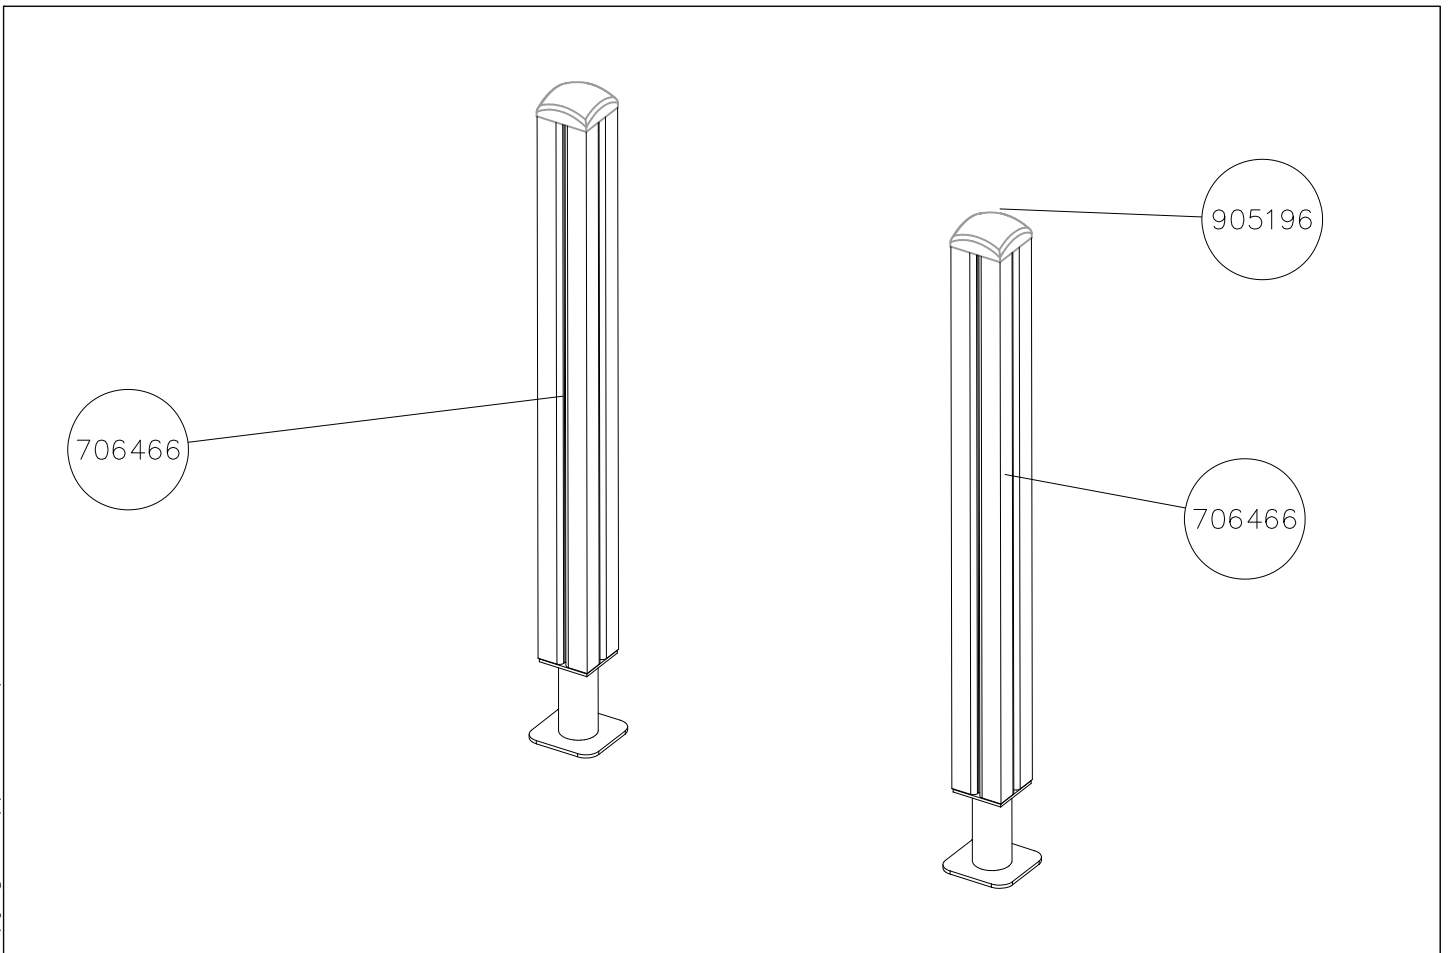

<p>DET 1</p> <p>905138 Ø6x60 (980131) 905196</p>			

**Tuotekyltti tulee tuotteen mukana yhdellä seuraavista tavoista:****1) Metallinen tuotekyltti ja kiinnitysruuvit**

- Kiinnitä tuotekyltti ruuveilla tolppaan noin 2 metrin korkeuteen kuvan 1 mukaisesti.