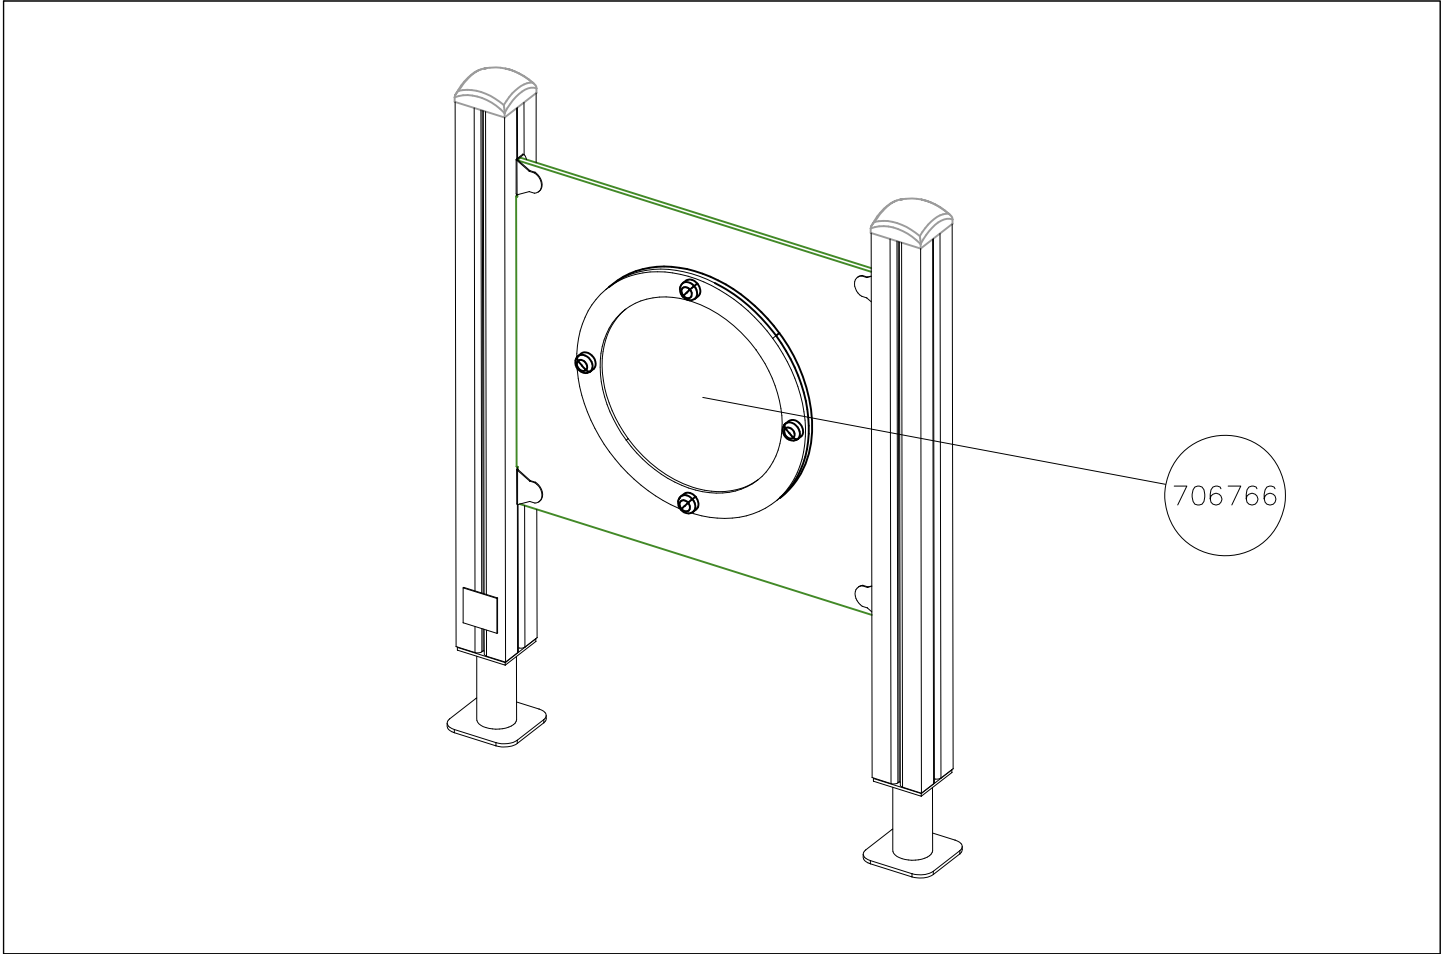

<p>DET 1</p> <p>905138 Ø6x60 (980131) 905196</p>			

**Tuotekyltti tulee tuotteen mukana yhdellä seuraavista tavoista:****1) Metallinen tuotekyltti ja kiinnitysruuvit**

- Kiinnitä tuotekyltti ruuveilla tolppaan noin 2 metrin korkeuteen kuvan 1 mukaisesti.