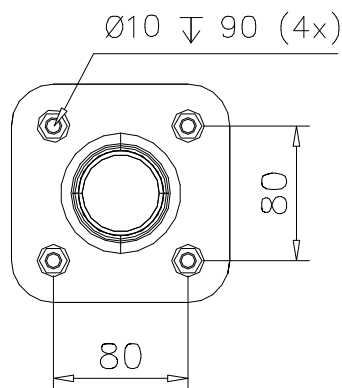

<p>DET 1</p> <p>905138 Ø6x60 (980131) 905196</p>			

**Tuotekyltti tulee tuotteen mukana yhdellä seuraavista tavoista:****1) Metallinen tuotekyltti ja kiinnitysruuvit**

- Kiinnitä tuotekyltti ruuveilla tolppaan noin 2 metrin korkeuteen kuvan 1 mukaisesti.

DET 1, 2, 3

① 909531	PCS	① 909513	PCS
	1		1
		60°	
① 909514	PCS	① 902056	PCS
	1		1
		75°	57°
① 902062	PCS		PCS
	1		
		70°	
	PCS		PCS
	PCS		PCS
② 909628	PCS		PCS
	4		
M10x100			

DET 1

M10x100

DET 2

DET 3

# FOOT

DATE: 27.10.2015

1(1)

② 905104	PCS		PCS
	4		
			
	M10		
	PCS		PCS

905104

① 903176	PCS	② 909850	PCS
	4		4
		M8x25	
③ 909256	PCS	④ 909633	PCS
	8		4
Ø16/8.4x1.6		M8	
⑤ 980123	PCS		PCS
	4		
Ø7x60			

**\*Note:**  
No gaps between:  
8–25mm  
89–230mm