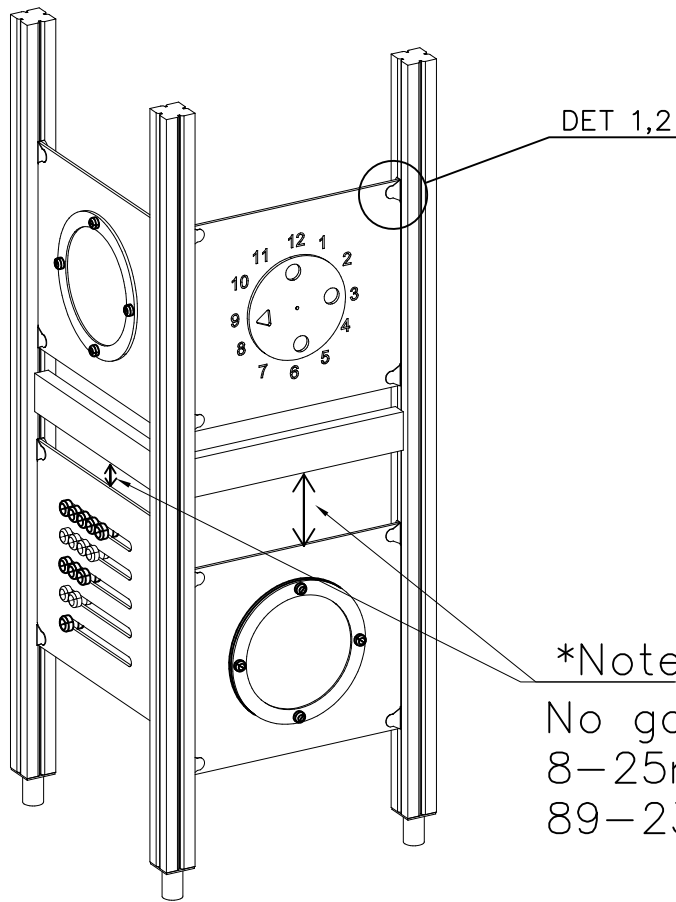

### WALL OPTIONS

706744	706744	DARK GRAY
15x145x380		

① 903176	PCS	② 909850	PCS
	4		4
		M8x25	
③ 909256	PCS	④ 909633	PCS
	8		4
Ø16/8.4x1.6		M8	
⑤ 980123	PCS		PCS
	4		
Ø7x60			

\*Note:

No gaps between:  
8–25mm  
89–230mm