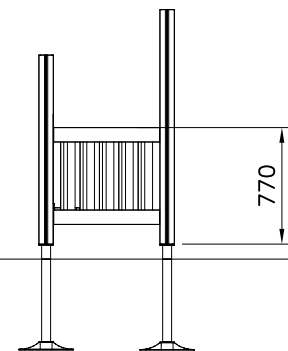

DATE: 17.10.2023

1:50

(A)

(B)

(C)

(D)