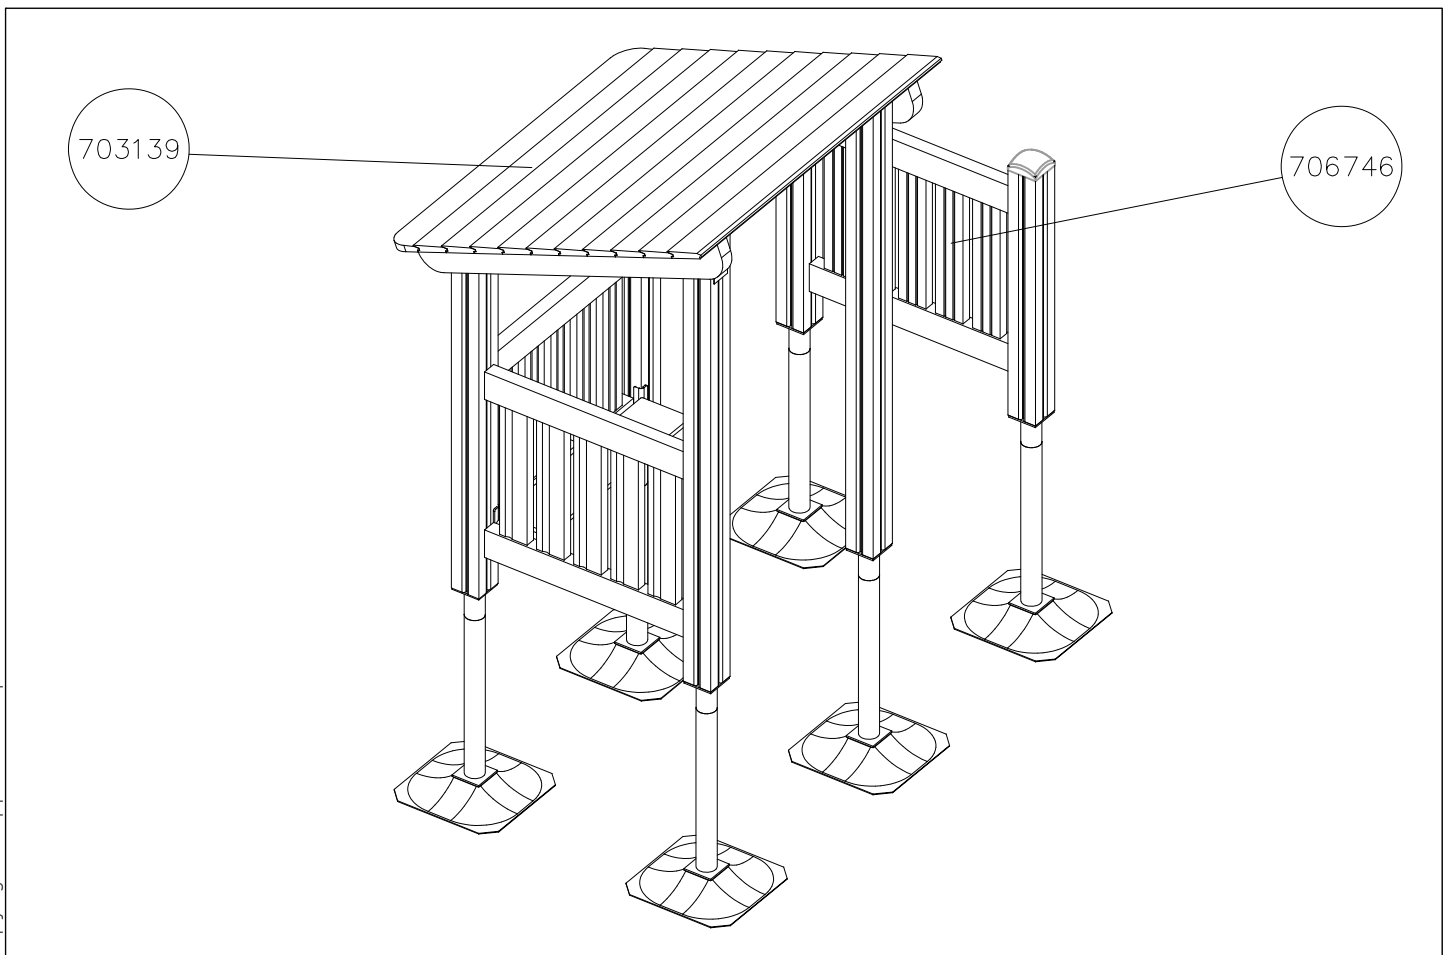

DATE: 17.10.2023