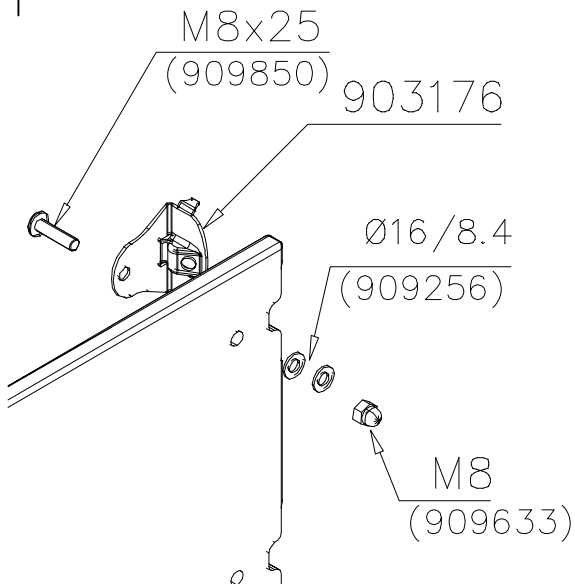

DET 1

DET 2

**Tuotekyltti tulee tuotteen mukana yhdellä seuraavista tavoista:**

**1) Metallinen tuotekyltti ja kiinnitysruuvit**

- Kiinnitä tuotekyltti ruuveilla tolppaan noin 2 metrin korkeuteen kuvan 1 mukaisesti.