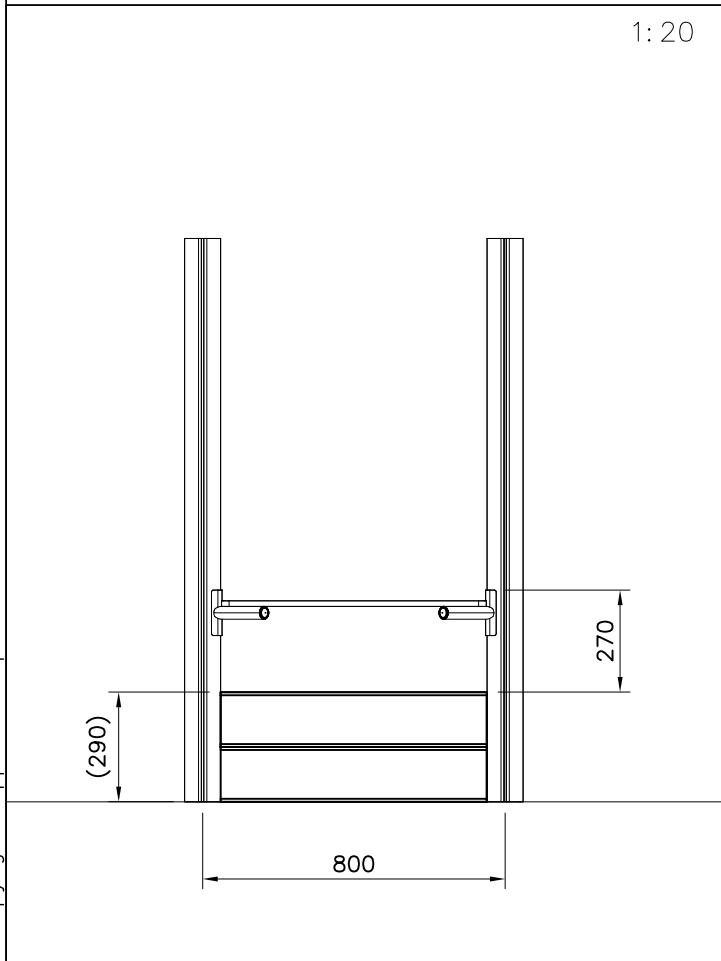

DET 1

Pre-drill hole  
 Esireikä

Ø5 ↓ 50

907783

Ø16/8.4

(909256)

Ø8x70

(900240)