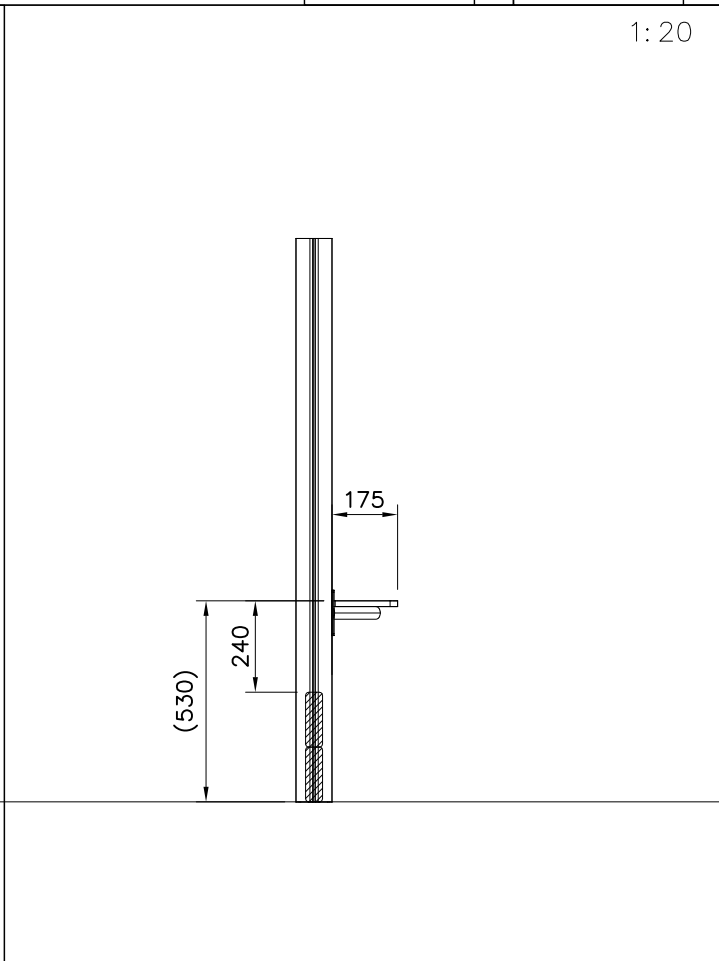

DET 1

Pre-drill hole  
 Esireikä

Ø5 ↓ 50

907783

Ø16/8.4

(909256)

Ø8x70

(900240)