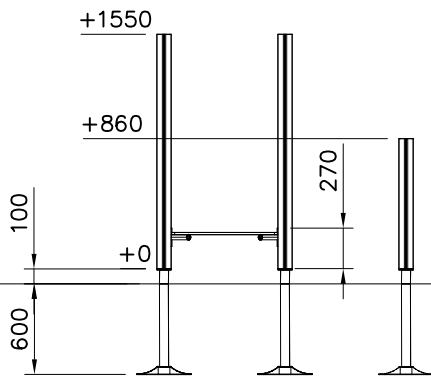

DATE: 17.10.2023

1:50

(A)

(B)