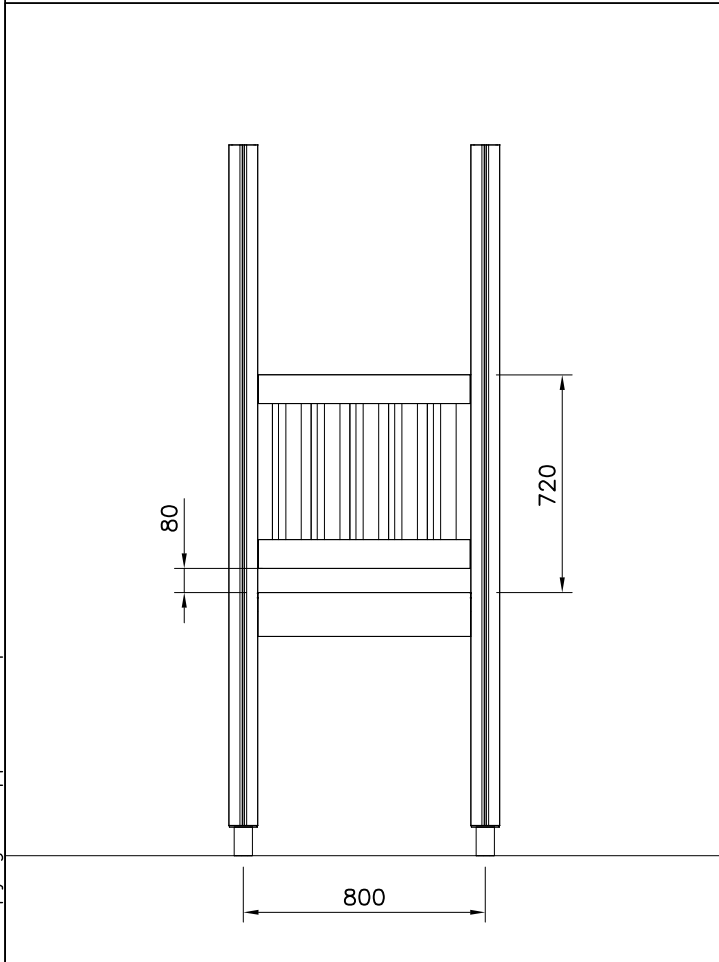

WALL OPTIONS

706746

45x640x701

706746-605	DARK GRAY
706746-606	GRAY
706746-607	RED
706746-608	BLUE
706746-609	GREEN
706746-610	YELLOW
706746-611	LIME
706746-612	FUXIA