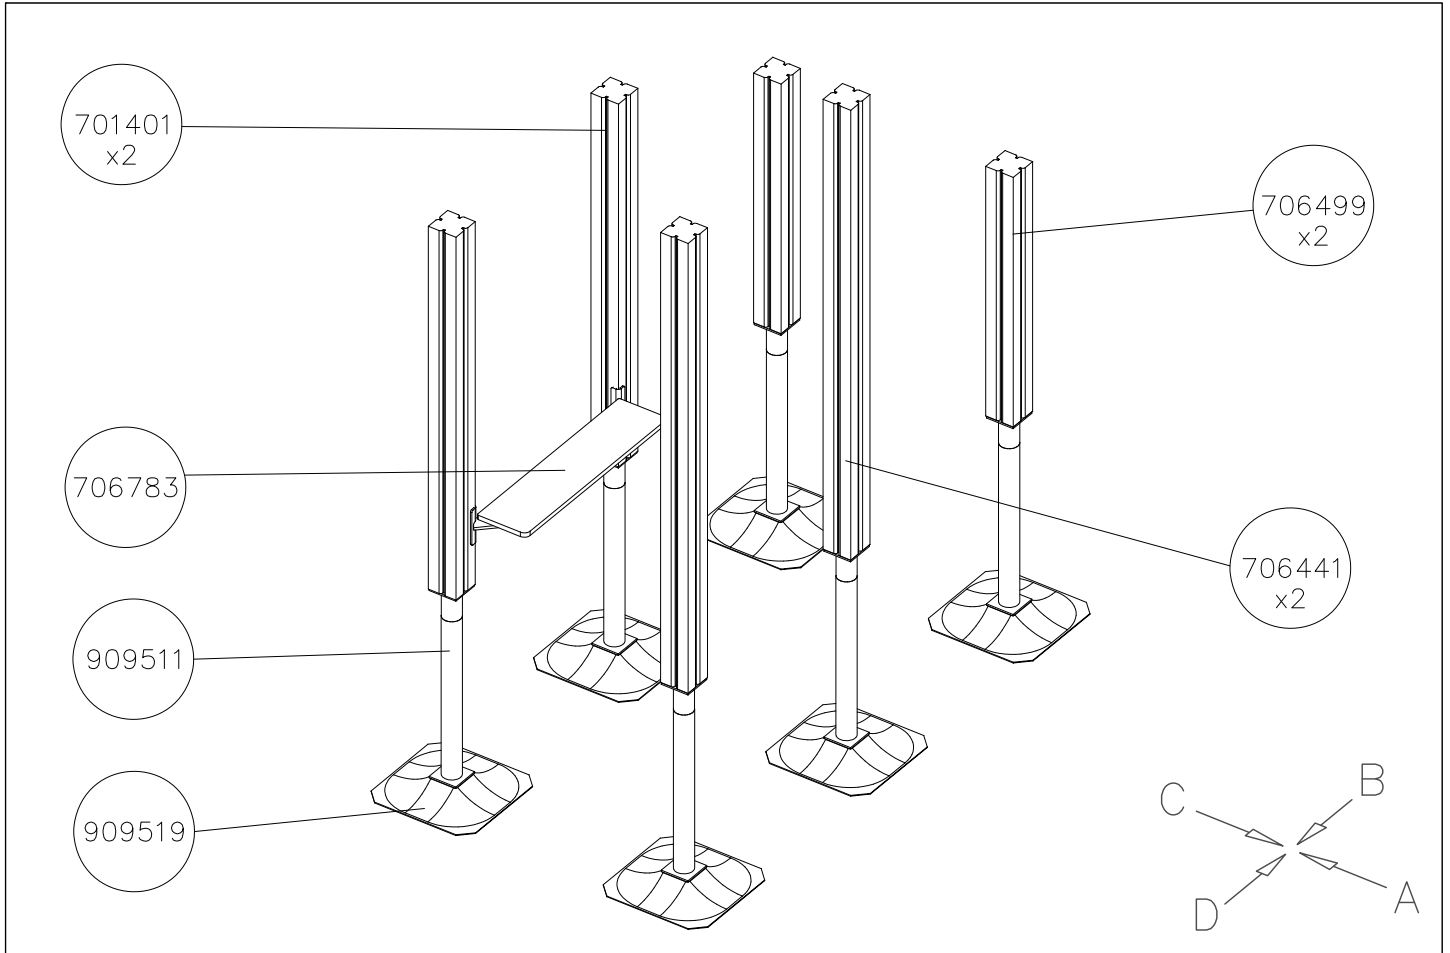

DATE: 17.10.2023