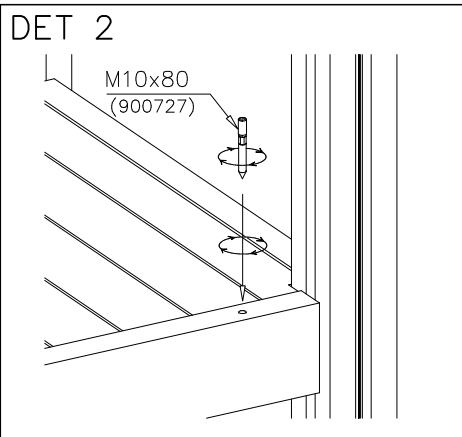

DET 1

DET 2

Naulanauha kannatinlistan puolelle.
Nail list to the bottom.

DET 3

① 900240  Ø8x70	PCS 1	② 900727  M10x80	PCS 1
	PCS		PCS
③ 907688  765	PCS 1	③ 907701  545	PCS 1
	PCS		PCS
	PCS		PCS
	PCS		PCS
	PCS		PCS
	PCS		PCS
	PCS		PCS