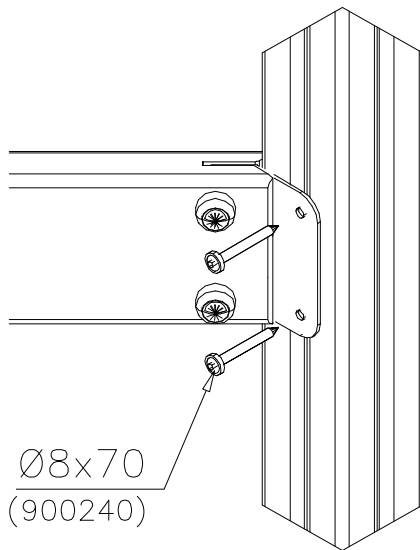

BOOM OPTIONS		
706510	706510-602	DARK BROWN
	706510-603	LIGHT BROWN
	706510-604	LIGHT GRAY
45x120x1030		

DET 1

DET 2 M8x60
 (909866)

DET 3

DET 1, 2, 3

① 909531	PCS	① 909513	PCS
	1		1
		60°	
① 909514	PCS	① 902056	PCS
	1		1
		75°	57°
① 902062	PCS		PCS
	1		
		70°	
	PCS		PCS
	PCS		PCS
② 909628	PCS		PCS
	4		
M10x100			