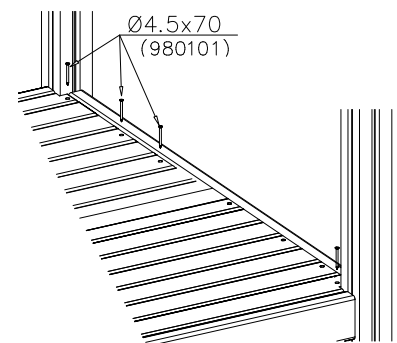

DET 1

DET 2

Naulanauha kannatinlistan puolelle.
Nail list to the bottom.

DET 3

① 900240  Ø8x70	PCS 1	② 900727  M10x80	PCS 1
	PCS		PCS
③ 907688  765	PCS 1	③ 907701  545	PCS 1
	PCS		PCS
	PCS		PCS
	PCS		PCS
	PCS		PCS
	PCS		PCS
	PCS		PCS