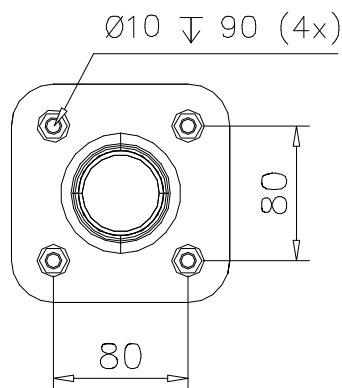

BOOM OPTIONS		
706510	706510-602	DARK BROWN
	706510-603	LIGHT BROWN
	706510-604	LIGHT GRAY
45x120x1030		

DET 1

DET 2 M8x60
 (909866)

DET 3

DET 1, 2, 3

① 909531	PCS	① 909513	PCS
	1		1
		60°	
① 909514	PCS	① 902056	PCS
	1		1
		75°	57°
① 902062	PCS		PCS
	1		
		70°	
	PCS		PCS
	PCS		PCS
② 909628	PCS		PCS
	4		
M10x100			

DET 1

M10x100

DET 2

DET 3

706570										
	① 907708	PCS	② 907712	PCS	③ 929427	PCS	④ 980154	PCS	⑤ 909143	PCS
		1		1		6		6		6
	135x135x121		300x350x125		M12x80		Ø24/13		M12x80	
	⑥ 907723	PCS	⑦ 909859	PCS	⑧ 929918	PCS		PCS		PCS
		1		2		1				
	M20x70		Ø37/21		M20					