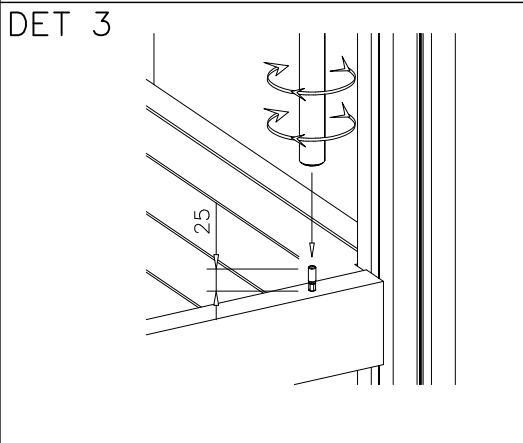

DET 1

DET 2

Naulanauha kannatinlistan puolelle.
Nail list to the bottom.

DET 3

① 900240  Ø8x70	PCS 1	② 900727  M10x80	PCS 1
	PCS		PCS
③ 907688  765	PCS 1	③ 907701  545	PCS 1
	PCS		PCS
	PCS		PCS
	PCS		PCS
	PCS		PCS
	PCS		PCS
	PCS		PCS