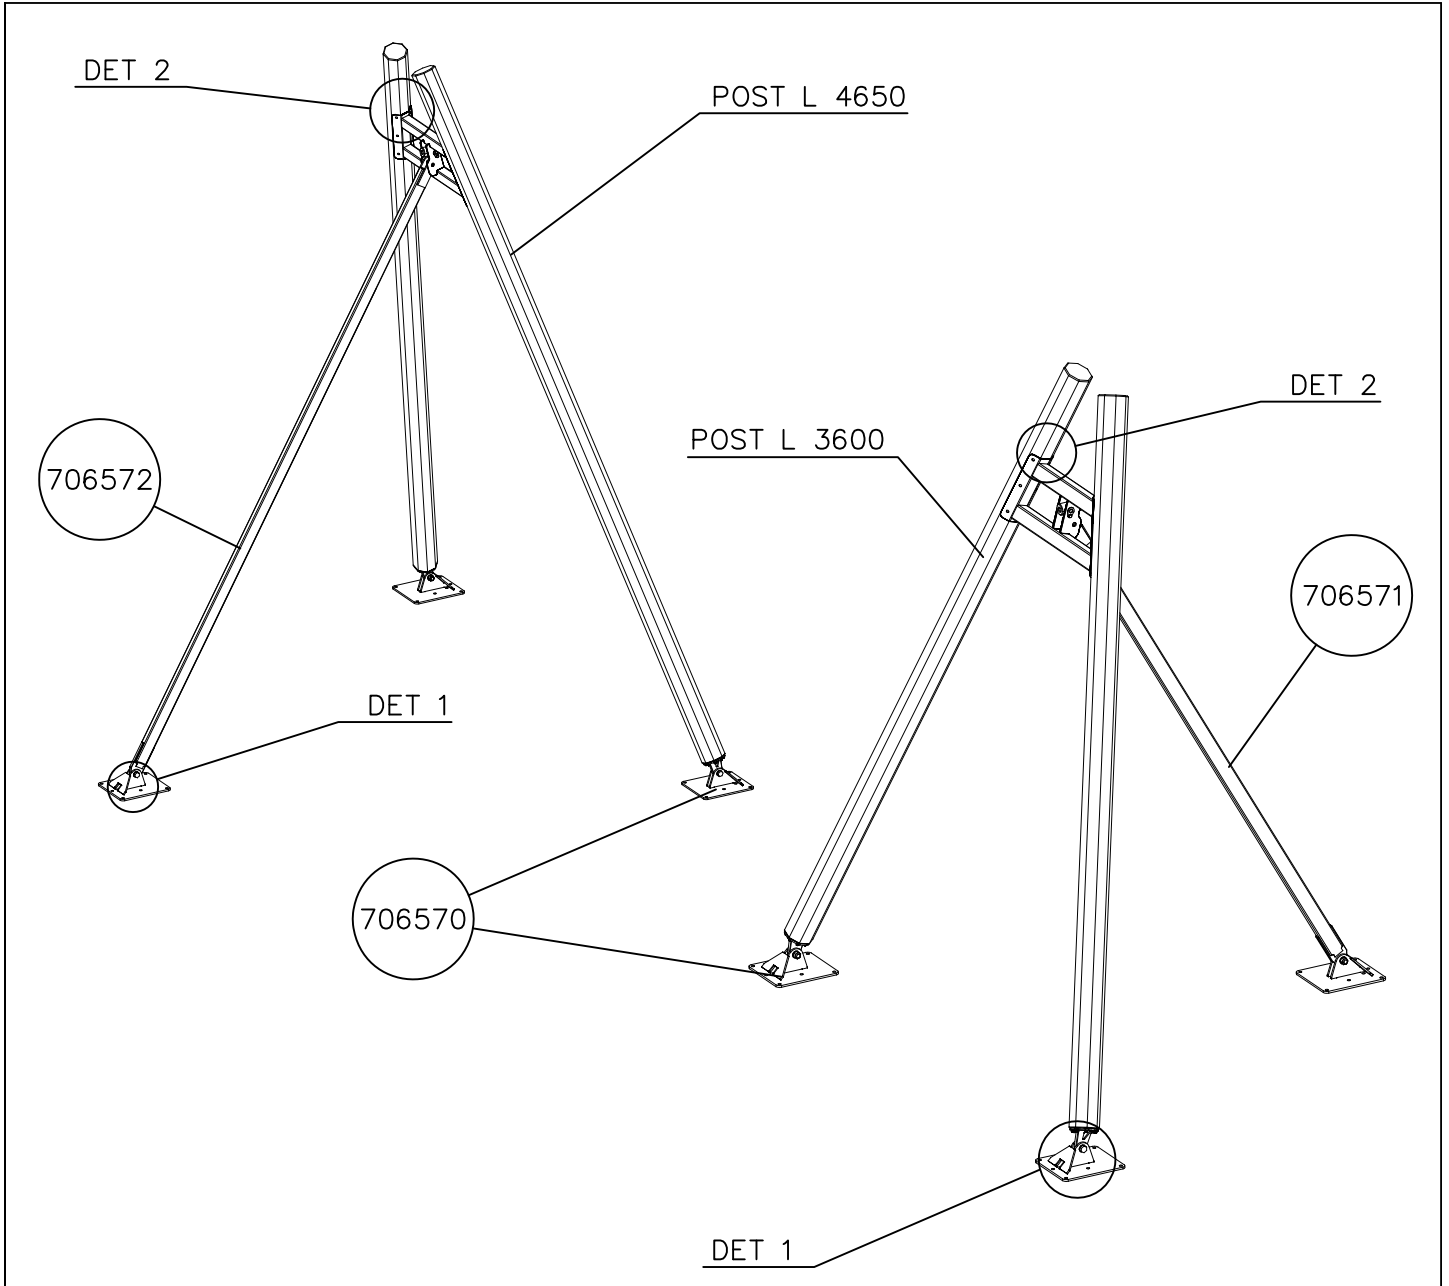

706572

706571