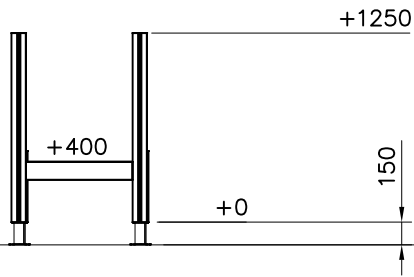

- EN/AS Impact Area 37.1 m²
- - - Falling Space 48.6 m²
Max Falling Height 920 mm

<p>DET 1</p> 	<p>DET 2</p> 	<p>DET 3</p> 	<p>DET 4</p> 

DATE: 15.8.2023

1:50

A

B

C

D

(A)

(B)

(C)

(D)

① 008986	PCS	② 706443	PCS
	1		2
750x750		32x45x702	
③ 900240	PCS	④ 980101	PCS
	6		8
Ø8x70		Ø4.5x70	
	PCS		PCS
	PCS		PCS
	PCS		PCS

DET 1

DET 2

Naulanauha kannatinlistan puolelle.
Nail list to the bottom.