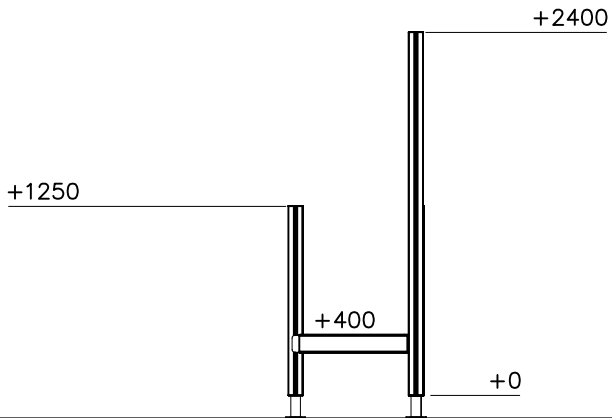

DATE: 15.8.2023

1:50

A