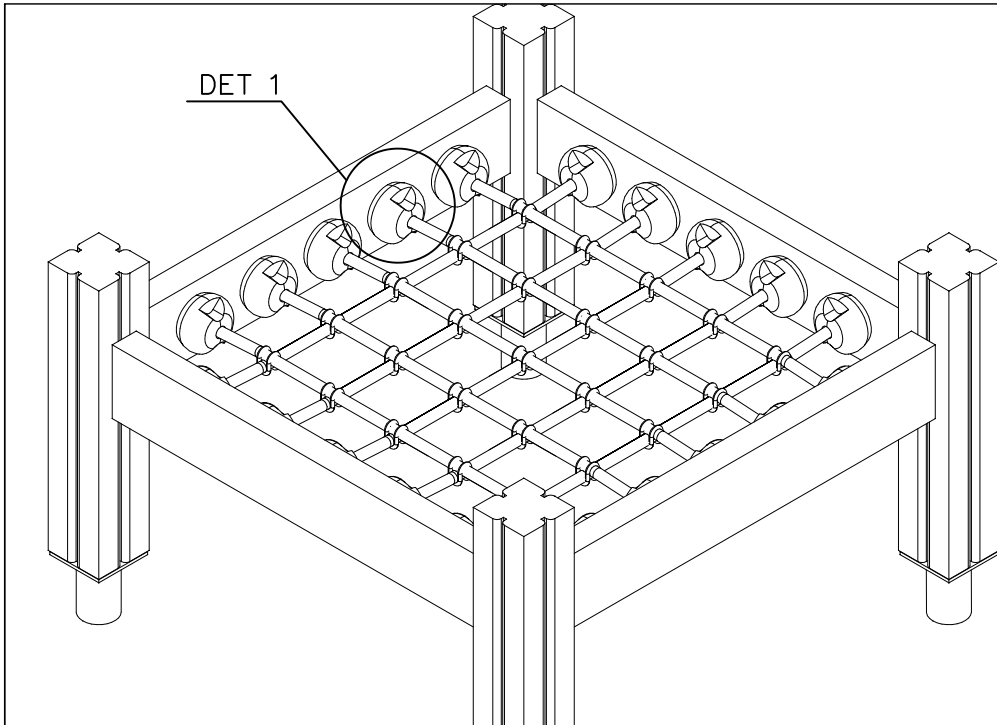

① 980123 Ø7x60	PCS 40	② 909256 Ø16/8.4	PCS 40
	PCS		PCS
	PCS	○ 707590 755x755	PCS
	PCS		PCS
	PCS		PCS