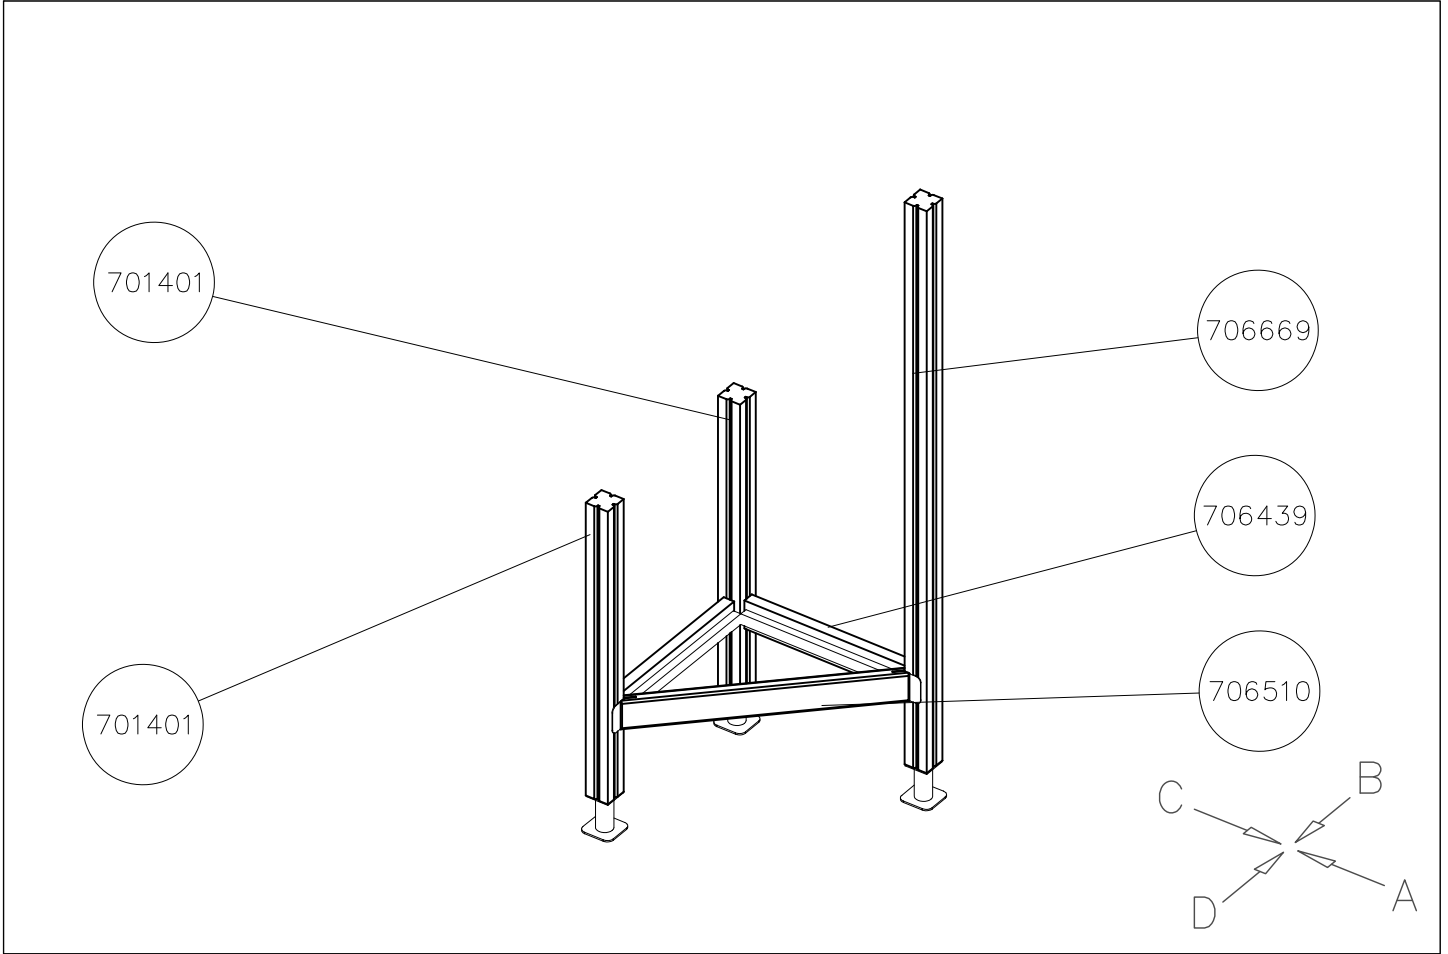

- EN/AS Impact Area 37.1 m²
- - - Falling Space 48.6 m²
Max Falling Height 920 mm

<p>DET 1</p> 	<p>DET 2</p> 	<p>DET 3</p> 	<p>DET 4</p> 

DATE: 15.8.2023

1:50

A

B

C

D