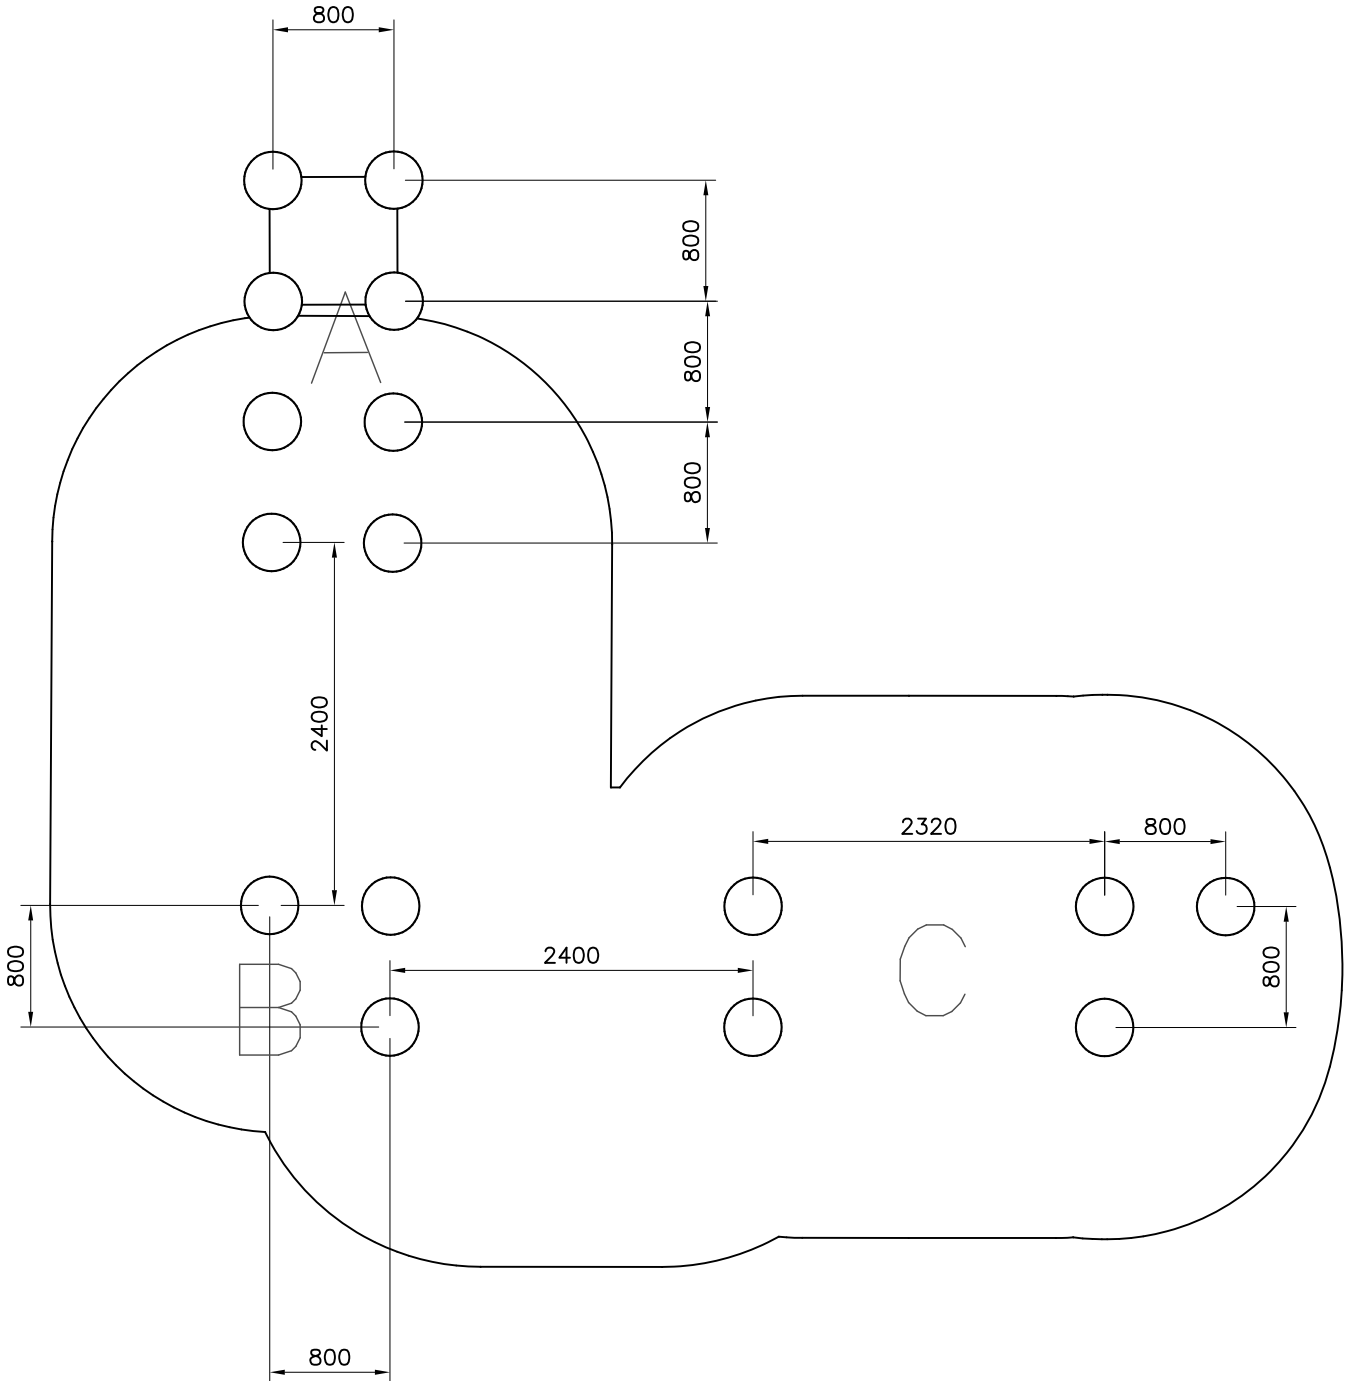

LAPPSET®

FINNO

ASENNUSOHJE
MONTERINGSANSVISNING
INSTALLATION INSTRUCTION
AUFBAUANLEITUNG
NOTICE D'INSTALLATION

DATE: 17.10.2023

Q17452-1

DATE: 17.10.2023

008985  32x714x714	PCS 2	008986  750x750	PCS 1	701401-602  L 1250	PCS 4	702286  65x65	PCS 1	702339  118x78	PCS 1	704917-305  1	PCS 1
706439-602  L 704	PCS 15	706441-602  93x93x1550	PCS 2	706443  32x45x702	PCS 2	706453  15x145x600	PCS 8	706466-602  93x93x1025	PCS 1	706508  32x45x650	PCS 6
706510-602  45x120x1030	PCS 2	706535  FASTENER KIT	PCS 1	706537  32x45x702	PCS 2	706538  15x145x600	PCS 2	706551  93x93x1025	PCS 16	706669-602  93x93x2400	PCS 2
707255-611  45x120x2480	PCS 4	707259-305  2340x800	PCS 2	707260-305  2375x600	PCS 2	707262  70x145x2235	PCS 1	707268  755x755	PCS 1	707270  Ø8x90	PCS 1
707294-611  70x120x2304	PCS 1	707331-602  93x93x470	PCS 7	707455  130x130x150	PCS 1	707588  FASTENER KIT	PCS 1	707590-305  755x755	PCS 1	903093  Ø8x90	PCS 64
905138  GRAY	PCS 17	905196  GRAY	PCS 17	909531  130x130x150	PCS 16	980114  Ø4x20	PCS 8	980123  Ø7x60	PCS 12	980131  Ø6x60	PCS 68
	PCS		PCS		PCS		PCS		PCS		PCS