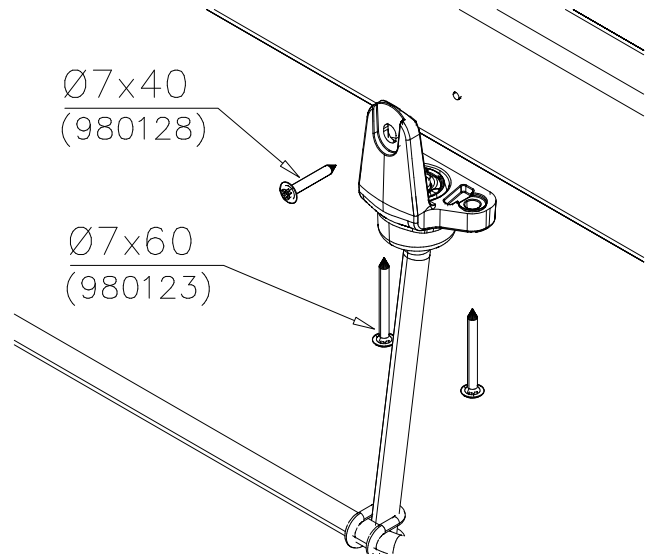

DET 5

DET 6

① 903093	PCS	② 980128	PCS
	4		3
			
Ø8x90		Ø7x40	
③ 980123	PCS		PCS
	6		
			
Ø7x60			
PCS		PCS	

○ 704917	PCS
	1
	
2305x2000	

ROPE COLOR OPTIONS

- 301 BLUE
- 302 RED
- 303 BEIGE
- 304 GREY
- 305 BLACK
- 306 YELLOW