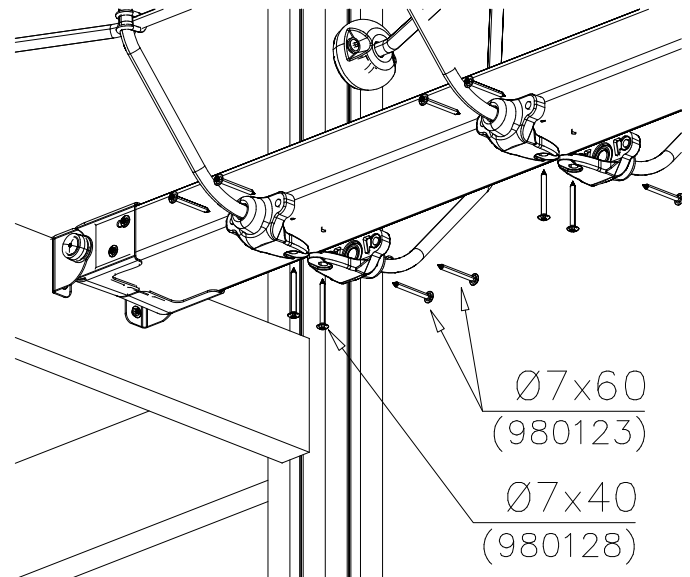

DET 5

DET 6

① 903093	PCS	② 980128	PCS
	4		3
			
Ø8x90		Ø7x40	
③ 980123	PCS		PCS
	6		
			
Ø7x60			
PCS		PCS	

○ 704917	PCS
	1
	
2305x2000	

ROPE COLOR OPTIONS

- 301 BLUE
- 302 RED
- 303 BEIGE
- 304 GREY
- 305 BLACK
- 306 YELLOW