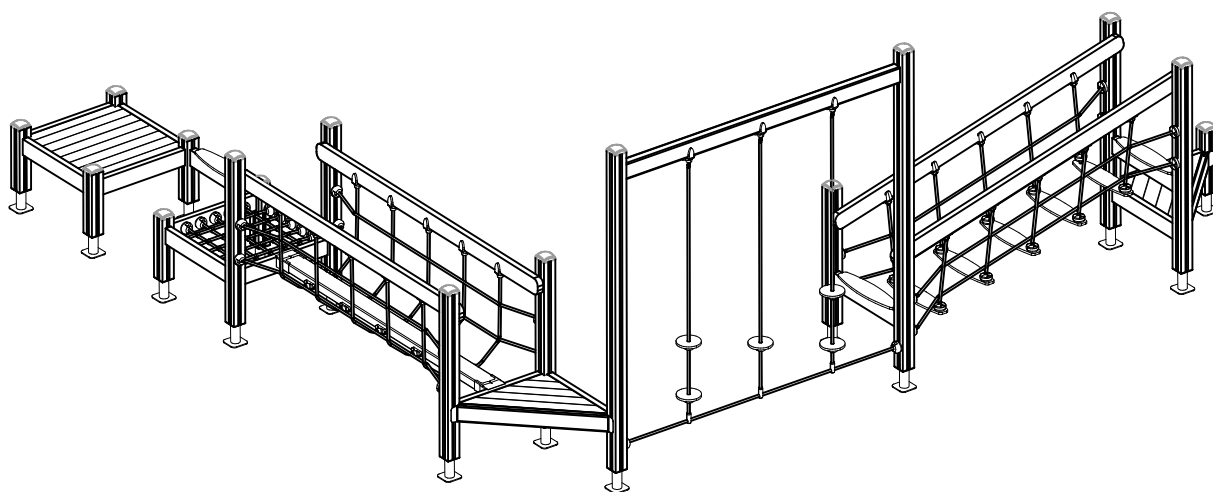

LAPPSET®

FINNO

ASENNUSOHJE
MONTERINGSANSVISNING
INSTALLATION INSTRUCTION
AUFBAUANLEITUNG
NOTICE D'INSTALLATION

DATE: 17.10.2023

Q17452-1

DATE: 17.10.2023

008985  32x714x714	PCS 2	008986  750x750	PCS 1	701401-602  L 1250	PCS 4	702286  65x65	PCS 1	702339  118x78	PCS 1	704917-305  1	PCS 1
706439-602  L 704	PCS 15	706441-602  93x93x1550	PCS 2	706443  32x45x702	PCS 2	706453  15x145x600	PCS 8	706466-602  93x93x1025	PCS 1	706508  32x45x650	PCS 6
706510-602  45x120x1030	PCS 2	706535  FASTENER KIT	PCS 1	706537  32x45x702	PCS 2	706538  15x145x600	PCS 2	706551  93x93x1025	PCS 16	706669-602  93x93x2400	PCS 2
707255-611  45x120x2480	PCS 4	707259-305  2340x800	PCS 2	707260-305  2375x600	PCS 2	707262  70x145x2235	PCS 1	707268  755x755	PCS 1	707270  Ø8x90	PCS 1
707294-611  70x120x2304	PCS 1	707331-602  93x93x470	PCS 7	707455  130x130x150	PCS 1	707588  FASTENER KIT	PCS 1	707590-305  755x755	PCS 1	903093  Ø8x90	PCS 64
905138  GRAY	PCS 17	905196  GRAY	PCS 17	909531  130x130x150	PCS 16	980114  Ø4x20	PCS 8	980123  Ø7x60	PCS 12	980131  Ø6x60	PCS 68
	PCS		PCS		PCS		PCS		PCS		PCS