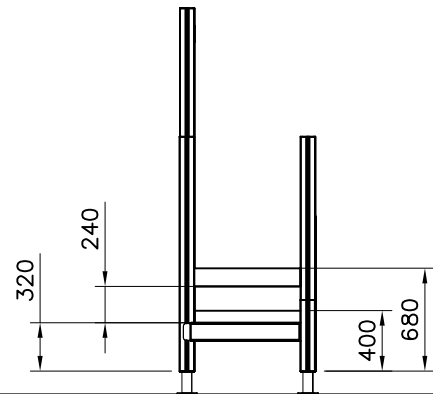

- EN/AS Impact Area 37.1 m²
- - - Falling Space 48.6 m²
Max Falling Height 920 mm

<p>DET 1</p> 	<p>DET 2</p> 	<p>DET 3</p> 	<p>DET 4</p> 

DATE: 15.8.2023

1:50

A

B

C

D

(A)

(B)

(C)

(D)

① 008986	PCS	② 706443	PCS
	1		2
750x750		32x45x702	
③ 900240	PCS	④ 980101	PCS
	6		8
Ø8x70		Ø4.5x70	
	PCS		PCS
	PCS		PCS
	PCS		PCS

DET 1

DET 2

Naulanauha kannatinlistan puolelle.
Nail list to the bottom.