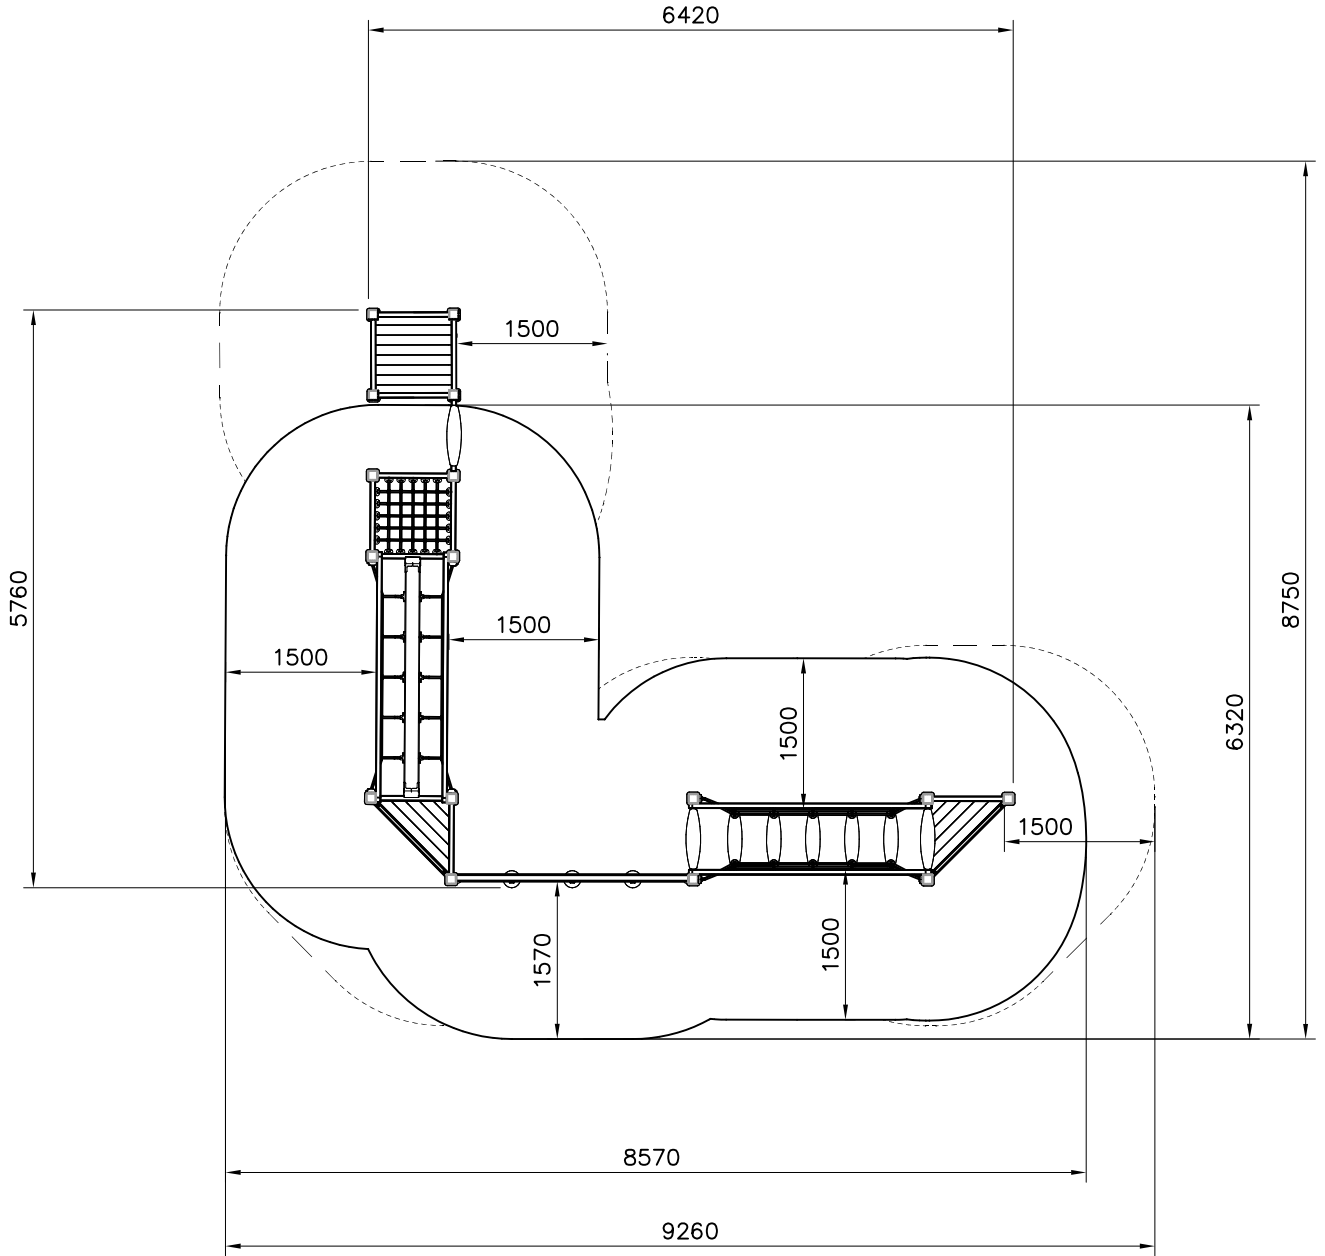

LAPPSET®

FINNO

ASENNUSOHJE
MONTERINGSANSVISNING
INSTALLATION INSTRUCTION
AUFBAUANLEITUNG
NOTICE D'INSTALLATION

DATE: 17.10.2023

Q17452-1

DATE: 17.10.2023

008985  32x714x714	PCS 2	008986  750x750	PCS 1	701401-602  L 1250	PCS 4	702286  65x65	PCS 1	702339  118x78	PCS 1	704917-305  1	PCS 1
706439-602  L 704	PCS 15	706441-602  93x93x1550	PCS 2	706443  32x45x702	PCS 2	706453  15x145x600	PCS 8	706466-602  93x93x1025	PCS 1	706508  32x45x650	PCS 6
706510-602  45x120x1030	PCS 2	706535  FASTENER KIT	PCS 1	706537  32x45x702	PCS 2	706538  15x145x600	PCS 2	706551  93x93x1025	PCS 16	706669-602  93x93x2400	PCS 2
707255-611  45x120x2480	PCS 4	707259-305  2340x800	PCS 2	707260-305  2375x600	PCS 2	707262  70x145x2235	PCS 1	707268  755x755	PCS 1	707270  Ø8x90	PCS 1
707294-611  70x120x2304	PCS 1	707331-602  93x93x470	PCS 7	707455  130x130x150	PCS 1	707588  FASTENER KIT	PCS 1	707590-305  755x755	PCS 1	903093  Ø8x90	PCS 64
905138  GRAY	PCS 17	905196  GRAY	PCS 17	909531  130x130x150	PCS 16	980114  Ø4x20	PCS 8	980123  Ø7x60	PCS 12	980131  Ø6x60	PCS 68
	PCS		PCS		PCS		PCS		PCS		PCS

- EN/AS Impact Area 37.1 m²
- - - Falling Space 48.6 m²
Max Falling Height 920 mm

<p>DET 1</p> 	<p>DET 2</p> 	<p>DET 3</p> 	<p>DET 4</p> 

DATE: 15.8.2023

1:50

A

B

C

D