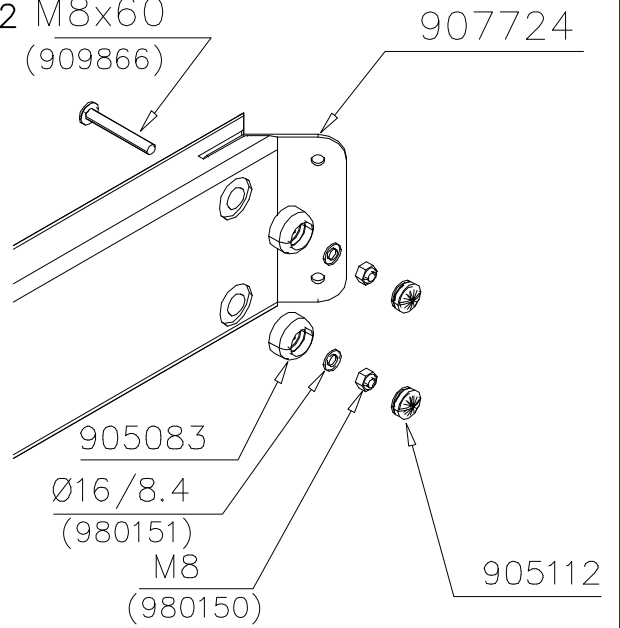

(A)

(B)

(C)

(D)

① 008986	PCS	② 706443	PCS
	1		2
750x750		32x45x702	
③ 900240	PCS	④ 980101	PCS
	6		8
Ø8x70		Ø4.5x70	
	PCS		PCS
	PCS		PCS
	PCS		PCS

DET 1

DET 2

Naulanauha kannatinlistan puolelle.
Nail list to the bottom.

DET 3

BOOM OPTIONS		
706510 45x120x1030	706510-602 DARK BROWN 706510-603 LIGHT BROWN 706510-604 LIGHT GRAY	

DET 1

DET 2 M8x60
(909866)

DET 3

DET 1, 2, 3

① 909531	PCS	① 909513	PCS
	1		1
		60°	
① 909514	PCS	① 902056	PCS
	1		1
		75°	57°
① 902062	PCS		PCS
	1		
		70°	
	PCS		PCS
	PCS		PCS
② 909628	PCS		PCS
	4		
M10x100			

DET 1

M10x100

DET 2

DET 3

LAPPSET®
BETON FOUNDATION

FOOT

DATE: 27.10.2015

1(1)