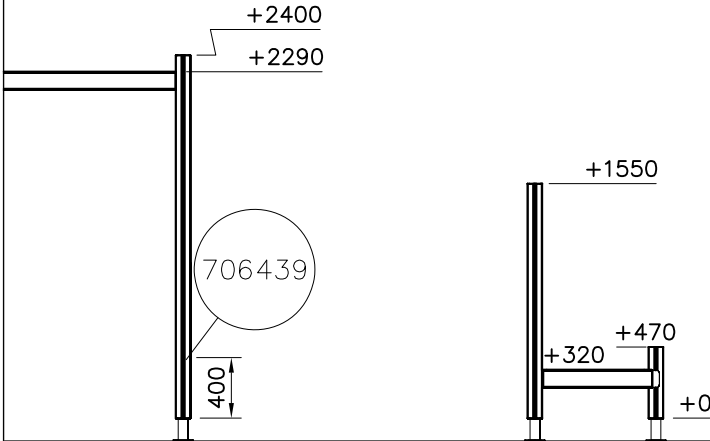

- EN/AS Impact Area 37.1 m²
- - - Falling Space 48.6 m²
Max Falling Height 920 mm

<p>DET 1</p> 	<p>DET 2</p> 	<p>DET 3</p> 	<p>DET 4</p> 

DATE: 15.8.2023

1:50

A

B

C

D

(A)

(B)

(C)

(D)

① 008986	PCS	② 706443	PCS
	1		2
750x750		32x45x702	
③ 900240	PCS	④ 980101	PCS
	6		8
Ø8x70		Ø4.5x70	
	PCS		PCS
	PCS		PCS
	PCS		PCS

DET 1

DET 2

Naulanauha kannatinlistan puolelle.
Nail list to the bottom.