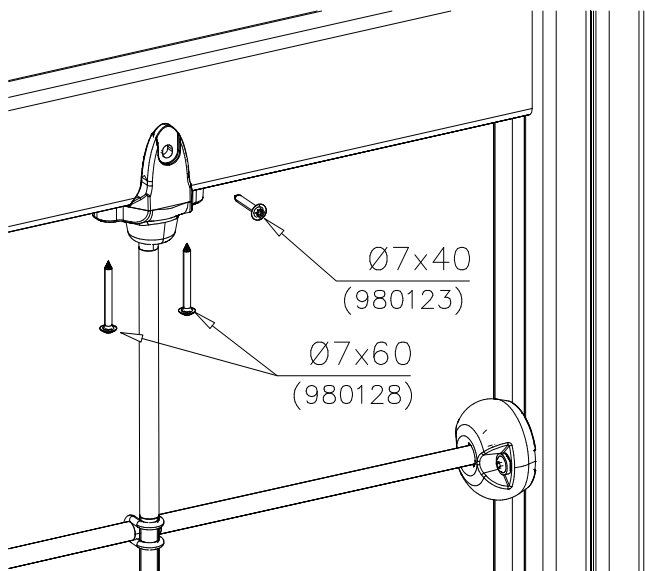

① 903093	PCS	② 980128	PCS
	4		3
Ø8x90		Ø7x40	
③ 980123	PCS		PCS
	6		
Ø7x60			
PCS		PCS	

○ 704917	PCS
	1
2305x2000	

ROPE COLOR OPTIONS

- -301 BLUE
- -302 RED
- -303 BEIGE
- -304 GREY
- -305 BLACK
- -306 YELLOW

DET 1