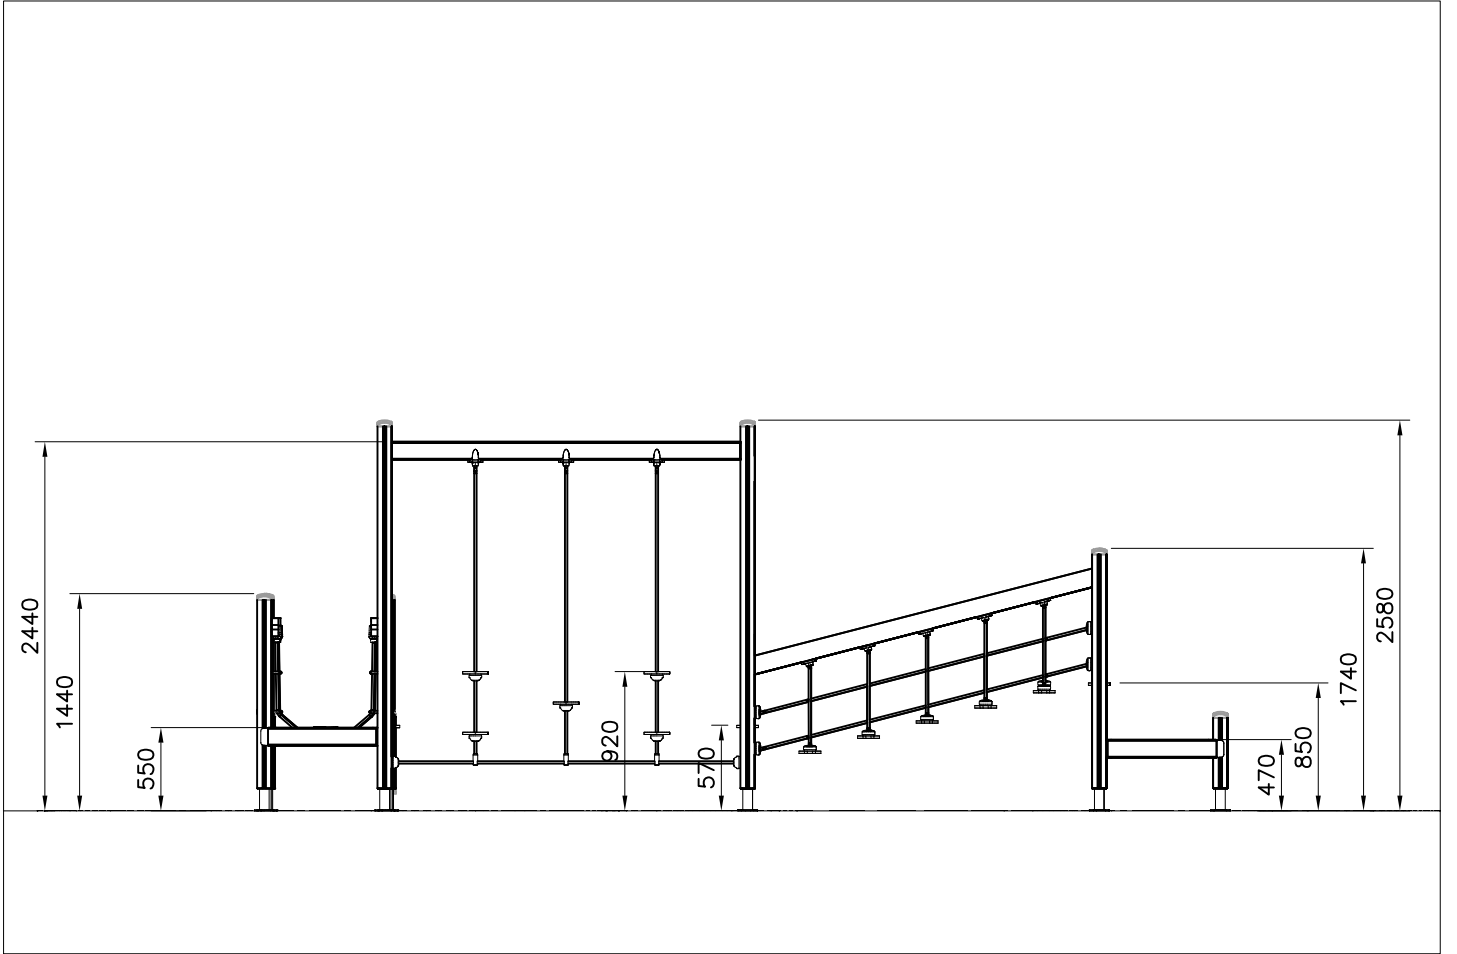

- EN/AS Impact Area 37.1 m²
- - - Falling Space 48.6 m²
Max Falling Height 920 mm

<p>DET 1</p> 	<p>DET 2</p> 	<p>DET 3</p> 	<p>DET 4</p> 

DATE: 15.8.2023

1:50

A

B

C

D