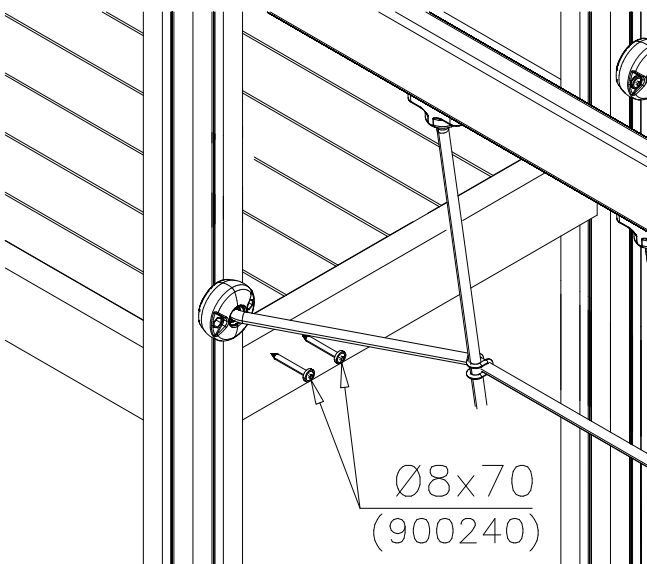

DET 5

DET 6

① 903093	PCS	② 980128	PCS
	4		3
			
Ø8x90		Ø7x40	
③ 980123	PCS		PCS
	6		
			
Ø7x60			
PCS		PCS	

○ 704917	PCS
	1
	
2305x2000	

ROPE COLOR OPTIONS

- 301 BLUE
- 302 RED
- 303 BEIGE
- 304 GREY
- 305 BLACK
- 306 YELLOW