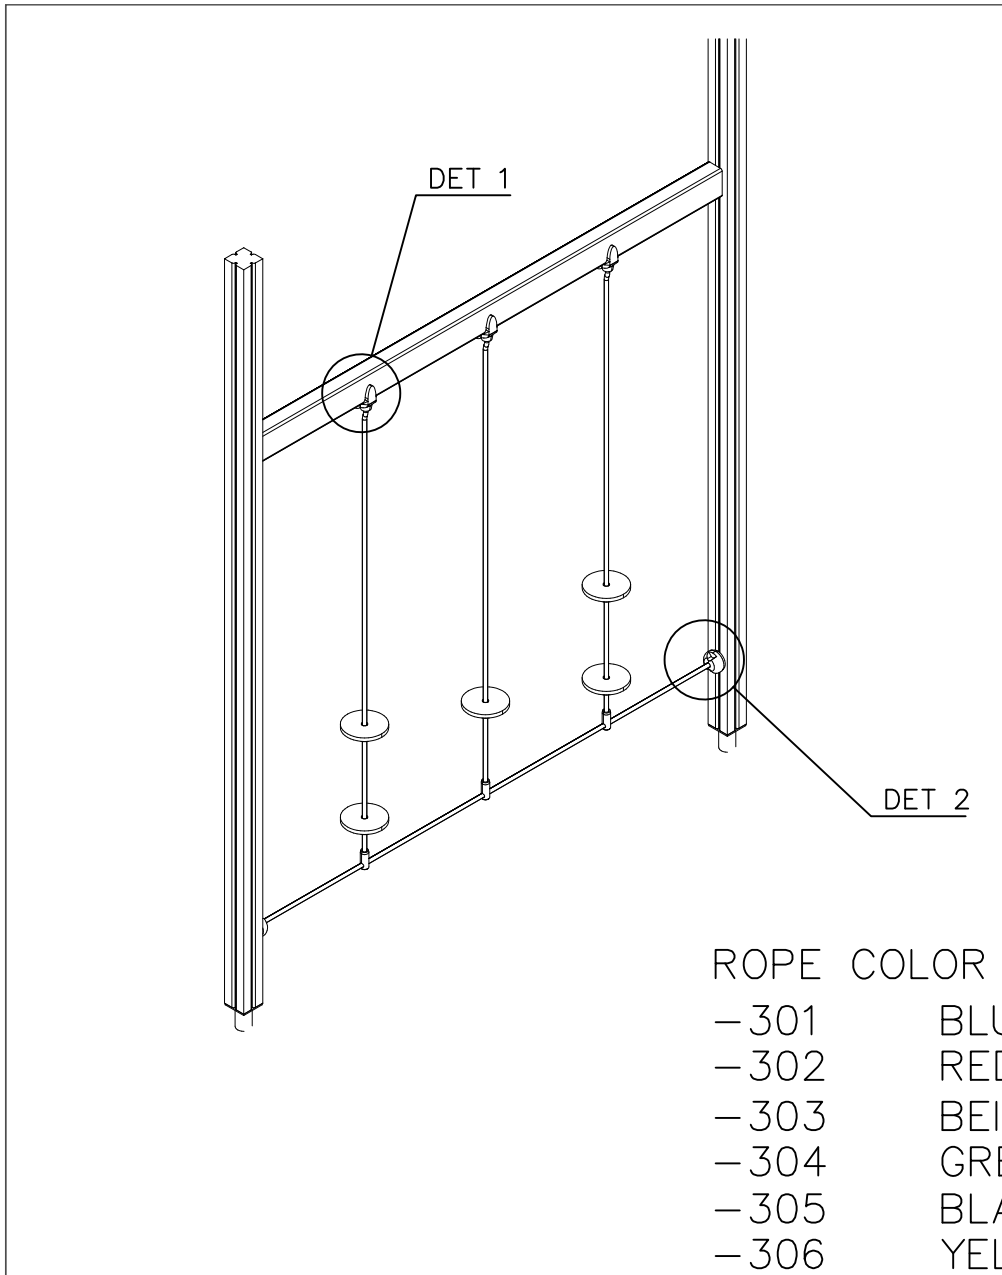

DET 5

DET 6

① 903093	PCS	② 980128	PCS
	4		3
			
Ø8x90		Ø7x40	
③ 980123	PCS		PCS
	6		
			
Ø7x60			
PCS		PCS	

○ 704917	PCS
	1
	
2305x2000	

ROPE COLOR OPTIONS

- 301 BLUE
- 302 RED
- 303 BEIGE
- 304 GREY
- 305 BLACK
- 306 YELLOW