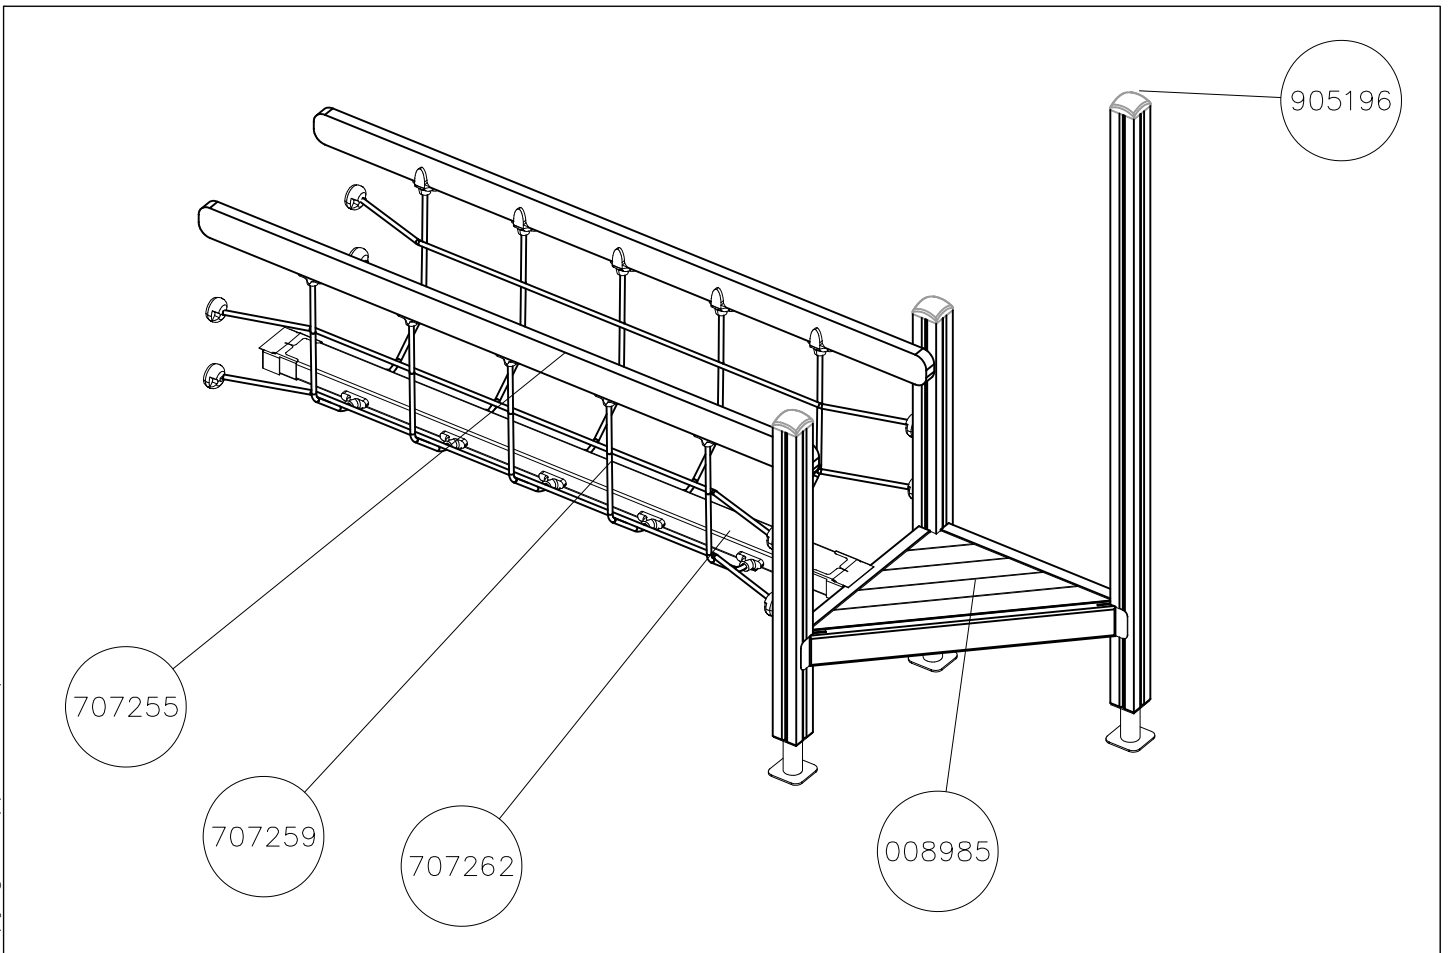

- EN/AS Impact Area 37.1 m²
- - - Falling Space 48.6 m²
Max Falling Height 920 mm

<p>DET 1</p> 	<p>DET 2</p> 	<p>DET 3</p> 	<p>DET 4</p> 

DATE: 15.8.2023

1:50

A

B

C

D