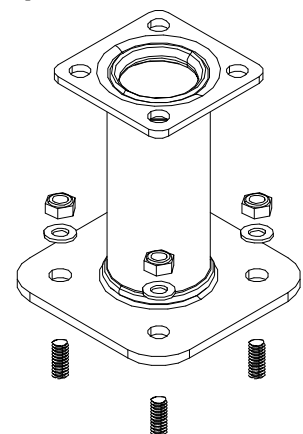

(A)

(B)

(C)

(D)

① 008986	PCS	② 706443	PCS
	1		2
750x750		32x45x702	
③ 900240	PCS	④ 980101	PCS
	6		8
Ø8x70		Ø4.5x70	
	PCS		PCS
	PCS		PCS
	PCS		PCS

DET 1

DET 2

Naulanauha kannatinlistan puolelle.
Nail list to the bottom.

DET 1

M10x100

DET 2

DET 3

LAPPSET®
BETON FOUNDATION

FOOT

DATE: 27.10.2015

1(1)

② 905104	PCS		PCS
	4		
 M10	PCS		PCS

905104

① 706453	PCS	② 707255	PCS
	5		2
15x145x600		45x120x2480	
③ 707260	PCS	④ 905083	PCS
	2		4
2375x600		Ø32	
⑤ 980151	PCS	⑥ 909232	PCS
	4		4
Ø16/8.4		8x120	
⑦ 905112	PCS	⑧ 900240	PCS
	4		16
Ø22		Ø8x70	