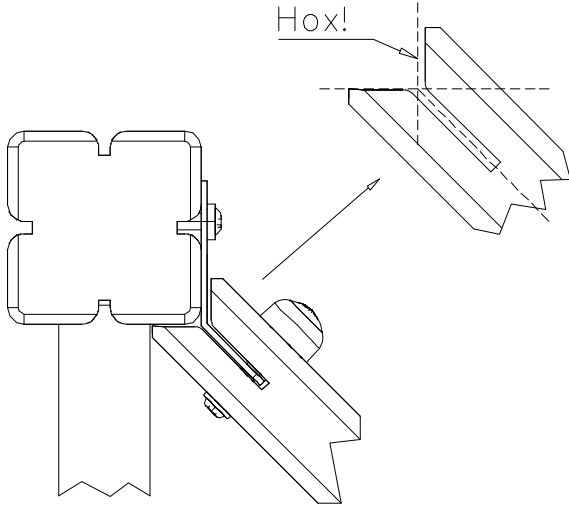

DET 3

BOOM OPTIONS		
706510 45x120x1030	706510-602 DARK BROWN 706510-603 LIGHT BROWN 706510-604 LIGHT GRAY	

DET 1

DET 2 M8x60
(909866)

DET 3

DET 1, 2, 3

① 909531	PCS	① 909513	PCS
	1		1
		60°	
① 909514	PCS	① 902056	PCS
	1		1
		75°	57°
① 902062	PCS		PCS
	1		
		70°	
	PCS		PCS
	PCS		PCS
② 909628	PCS		PCS
	4		
M10x100			