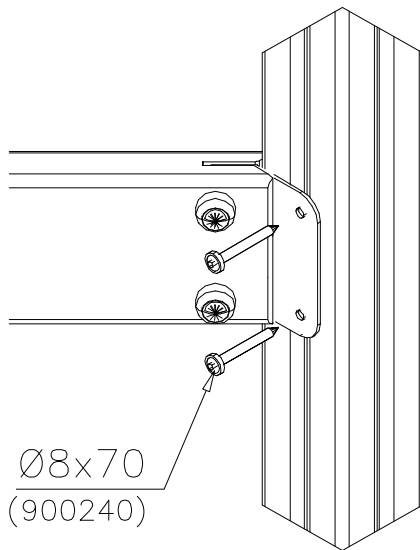

DET 3

BOOM OPTIONS		
706510 45x120x1030	706510-602 DARK BROWN 706510-603 LIGHT BROWN 706510-604 LIGHT GRAY	

DET 1

DET 2 M8x60
(909866)

DET 3

DET 1, 2, 3

① 909531	PCS	① 909513	PCS
	1		1
		60°	
① 909514	PCS	① 902056	PCS
	1		1
		75°	57°
① 902062	PCS		PCS
	1		
		70°	
	PCS		PCS
	PCS		PCS
② 909628	PCS		PCS
	4		
M10x100			