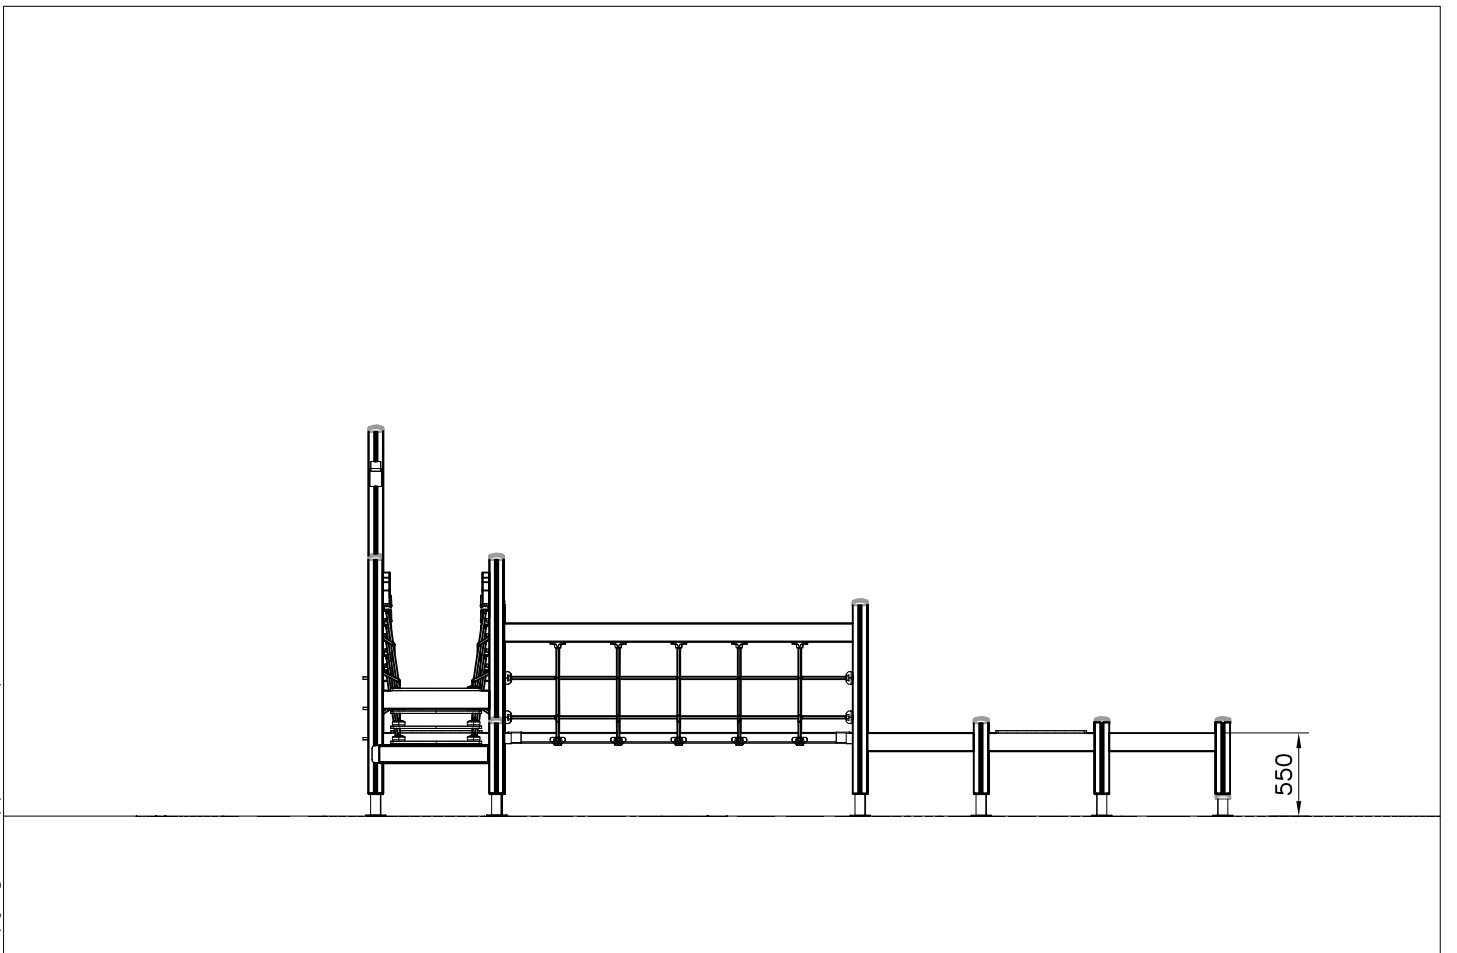

- EN/AS Impact Area 37.1 m²
- - - Falling Space 48.6 m²
Max Falling Height 920 mm

<p>DET 1</p> 	<p>DET 2</p> 	<p>DET 3</p> 	<p>DET 4</p> 

DATE: 15.8.2023

1:50

A

B

C

D