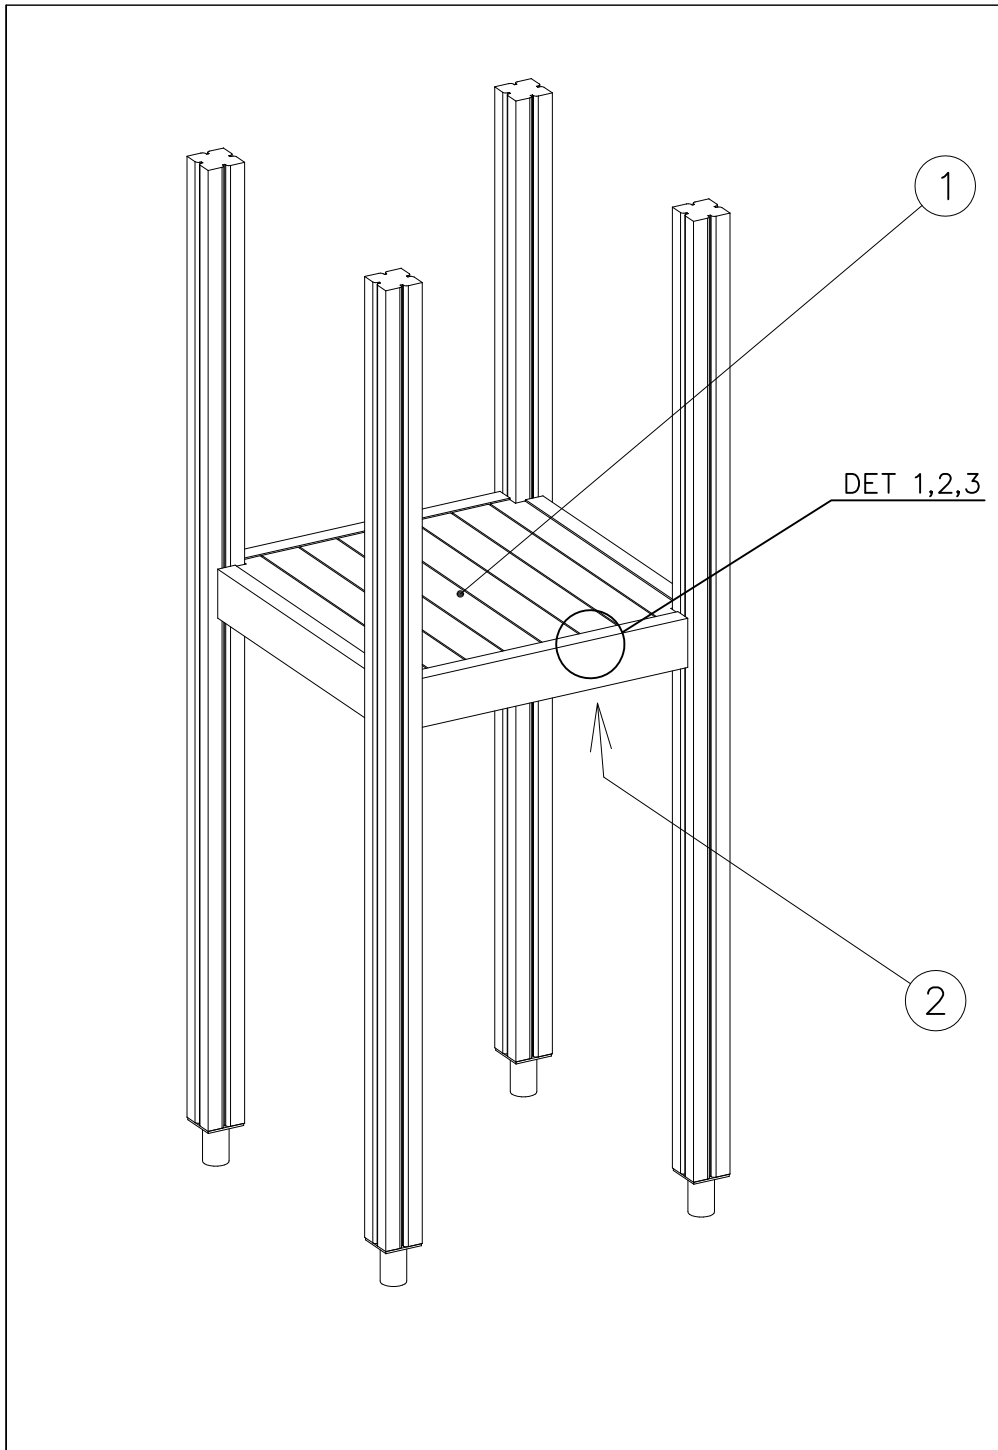

(A)

(B)

(C)

(D)

① 008986	PCS	② 706443	PCS
	1		2
750x750		32x45x702	
③ 900240	PCS	④ 980101	PCS
	6		8
Ø8x70		Ø4.5x70	
	PCS		PCS
	PCS		PCS
	PCS		PCS

DET 1

DET 2

Naulanauha kannatinlistan puolelle.
Nail list to the bottom.

DET 3

BOOM OPTIONS		
706510 45x120x1030	706510-602 DARK BROWN 706510-603 LIGHT BROWN 706510-604 LIGHT GRAY	

DET 1

DET 2 M8x60
(909866)

DET 3

DET 1, 2, 3

① 909531	PCS	① 909513	PCS
	1		1
		60°	
① 909514	PCS	① 902056	PCS
	1		1
		75°	57°
① 902062	PCS		PCS
	1		
		70°	
	PCS		PCS
	PCS		PCS
② 909628	PCS		PCS
	4		
M10x100			