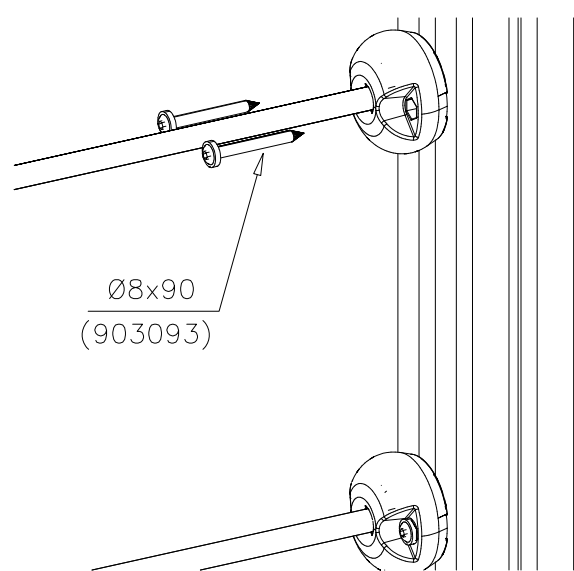

DET 5

DET 6

① 903093	PCS	② 980128	PCS
	4		3
			
Ø8x90		Ø7x40	
③ 980123	PCS		PCS
	6		
			
Ø7x60			
PCS		PCS	

○ 704917	PCS
	1
	
2305x2000	

ROPE COLOR OPTIONS

- 301 BLUE
- 302 RED
- 303 BEIGE
- 304 GREY
- 305 BLACK
- 306 YELLOW

DET 1

DET 2

① 980123  Ø7x60	PCS 40	② 909256  Ø16/8.4	PCS 40
	PCS		PCS
	PCS	○ 707590  755x755	PCS
	PCS		PCS
	PCS		PCS

Tuotekyltti tulee tuotteen mukana yhdellä seuraavista tavoista:

1) Metallinen tuotekyltti ja kiinnitysruuvit