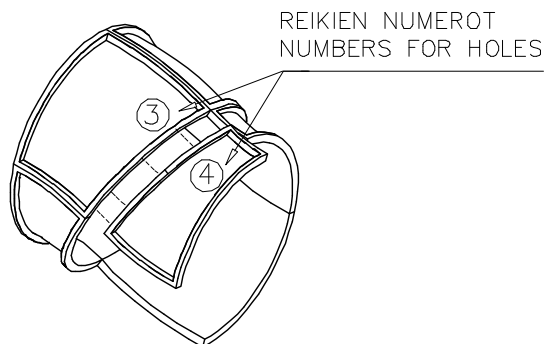

Esimerkki putken kokoamisesta
Example of installation

LIUKUPINTAAN EI SAA TULLA
LÄPINÄKYVIÄ MODUULEJA!!

NO TRANSPARENT PIECES ON
SLIDING SURFACE!!