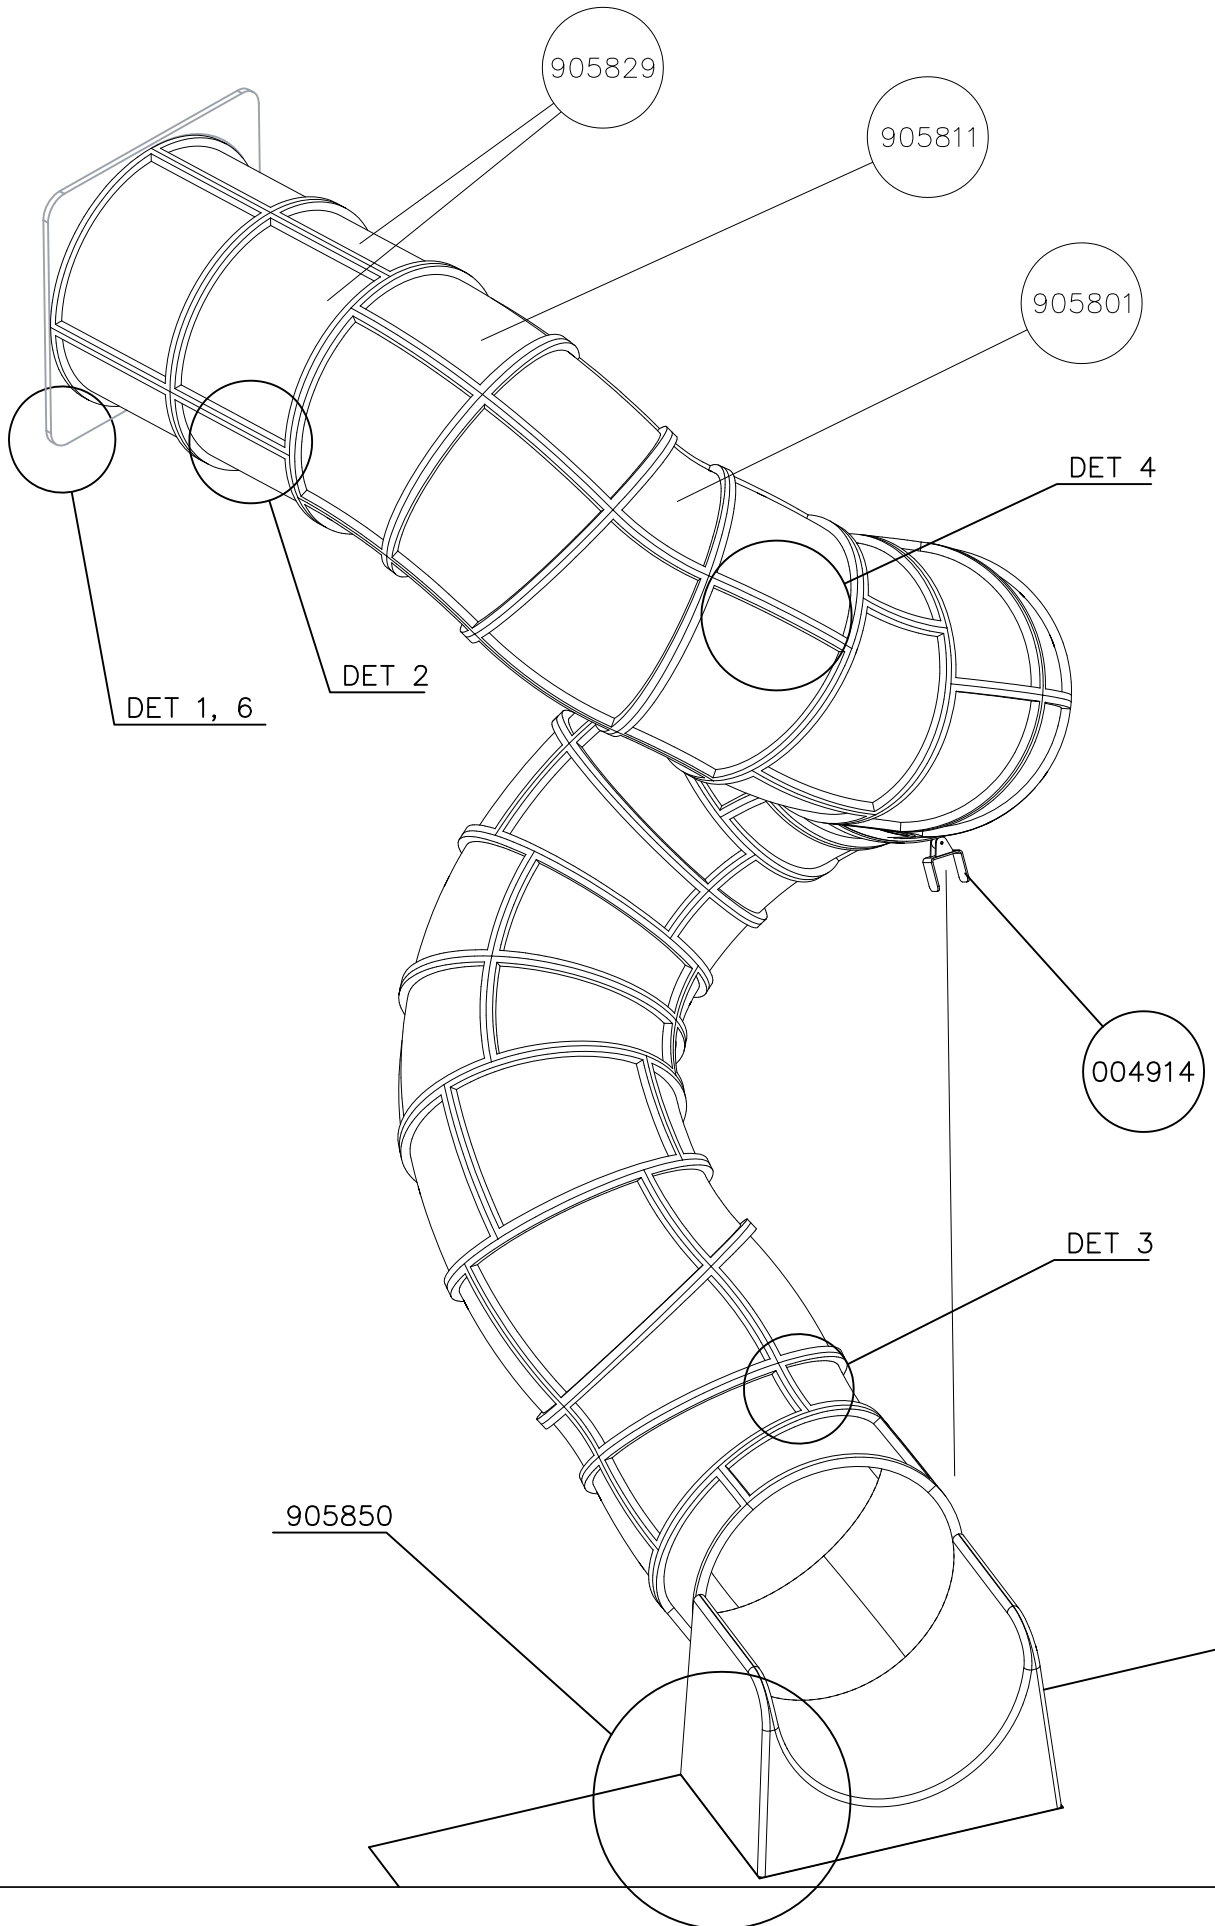

FOOT

DATE: 27.10.2015

1(1)

② 905104	PCS		PCS
	4		
 M10	PCS		PCS

905104

004914	PCS 1	707918-705	PCS 1	900240	PCS 14	903533	PCS 6	905086	PCS 4	905112	PCS 1024
											
				Ø8x70		SRL12		Ø44/13.5		BLACK Ø22	
905801	PCS 36	905811	PCS 36	905821	PCS 2	905829	PCS 2	905831	PCS 952	905850	PCS 1
											
GREY		GREY		GREY		TRANSPARENT		BLACK			
905859	PCS 2	905860	PCS 2	909205	PCS 476	909248	PCS 4	909274	PCS 4	980150	PCS 480
											
6x80x850				8x60		M12		8x30		M8	
980151	PCS 8		PCS		PCS		PCS		PCS		PCS
											
Ø16/8.4											
	PCS		PCS		PCS		PCS		PCS		PCS
	PCS		PCS		PCS		PCS		PCS		PCS

<p>905850</p>  <p>Access- and maintenance panel. Asennus- ja huolto luukku.</p>	<p>905850</p>  <p>10x30 909545 M12</p>	<p>905850</p>  <p>300 S</p>
<p>905850</p>  <p>DET 6 DET 5 905850</p>	<p>905850</p>  <p>905850 M12 Ø44/13.5</p>	<p>905850</p>  <p>8x30 905860 905859 Ø16/8.4 M8</p>