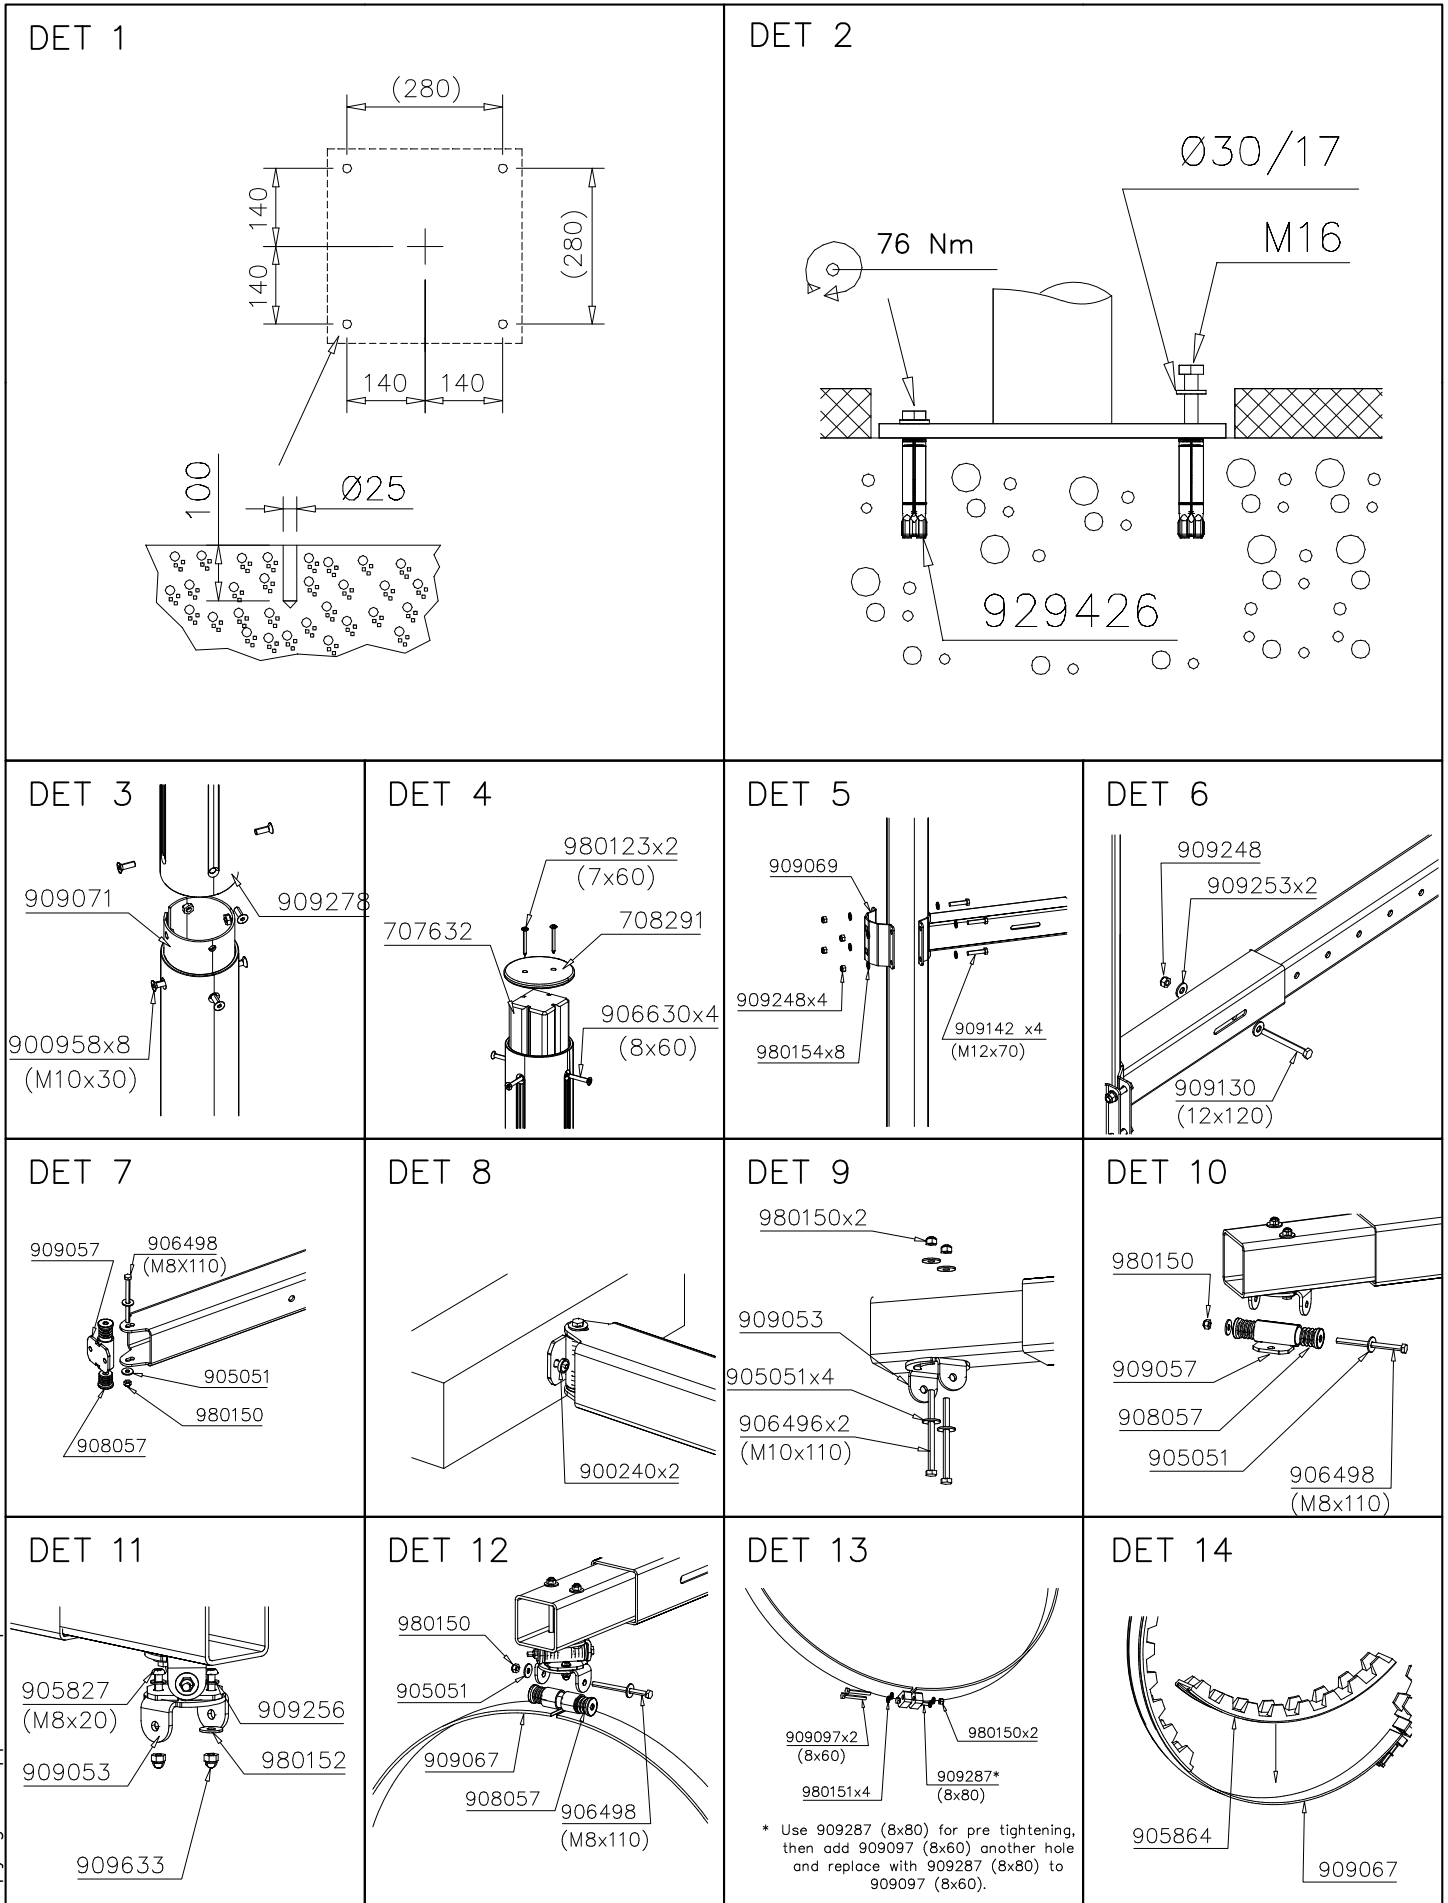

DET 32

929917

909859

929918

904450

DATE: 26.11.2019

① 909248  M12 PCS 50	② 909633  M8 PCS 12	③ 929426  M16x100 PCS 4	④ 980150  M8 PCS 39	⑤ 909520  Ø30/17 PCS 4	⑥ 909253  Ø32/13.5/2 PCS 23
⑦ 980154  Ø24/13 PCS 72	⑧ 980152  Ø24/8.4x2 PCS 12	⑨ 905051  Ø24/8.4 PCS 54	⑩ 980151  Ø16/8.4 PCS 24	⑪ 909256  Ø16/8.4x1.6 PCS 12	⑫ 929914  M16x110 PCS 4
⑬ 909130  M12x120 PCS 9	⑭ 909142  M12x70 PCS 36	⑮ 900958  M10x30 PCS 24	⑯ 906498  M8x110 PCS 27	⑰ 909097  M8x60 PCS 12	⑱ 905827  M8x20 PCS 12
⑲ 906630  8x60 PCS 4	⑳ 980123  7x60 PCS 2	㉑ 908057  Ø32/29-L5/30 PCS 30	㉒ 707632  PCS 1	㉓ 708291  Ø145 PCS 1	㉔ 909053  PCS 12
㉕ 909057  PCS 9	㉖ 909067  PCS 12	㉗ 909069  PCS 9	㉘ 909318  PCS 6	㉙ 909326  PCS 3	㉚ 909282  PCS 6
㉛ 909317  PCS 3	㉜ 909278  Ø139.7x1970 PCS 3	㉝ 909071  PCS 3	㉞ 909068  Ø139.7x1970 PCS 1	㉟ 905864  PCS 24	㊱ 900240  8x70 PCS 6
㊲ 909287  M8x80 PCS 6	㊳ 910405  90x90x30 PCS 6				

La plaque d'informations produit est livrée sous l'une de ces 3 formes :

1) Plaque métallique et vis

- Fixez la plaque à l'aide des vis.

2) Etiquette autocollante

- Avant de coller l'étiquette, nettoyez le composant métallique peint ou la plaque de contreplaqué, de toute saleté. La surface doit être sèche (voir image 2).
- Attention, ne pas coller l'étiquette sur une surface lamellé-collée irrégulière ou sur du bois peint.