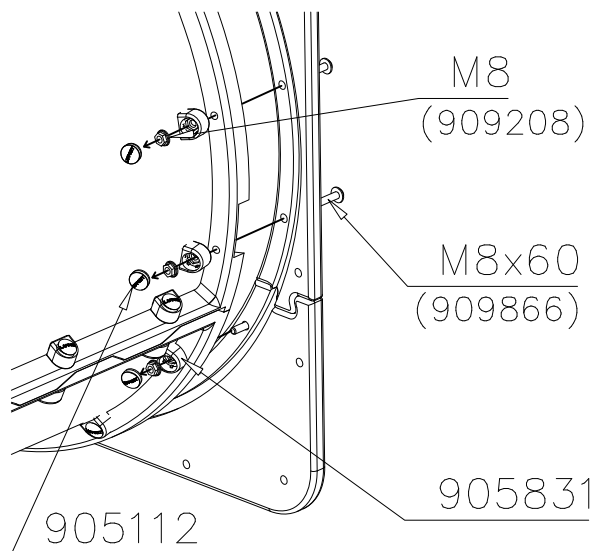

FOOT

DATE: 27.10.2015

1(1)

② 905104	PCS		PCS
	4		
 M10	PCS		PCS

905104

004914	PCS 1	707918-705	PCS 1	900240	PCS 14	903533	PCS 6	905086	PCS 4	905112	PCS 1024
											
				Ø8x70		SRL12		Ø44/13.5		BLACK Ø22	
905801	PCS 36	905811	PCS 36	905821	PCS 2	905829	PCS 2	905831	PCS 952	905850	PCS 1
											
GREY		GREY		GREY		TRANSPARENT		BLACK			
905859	PCS 2	905860	PCS 2	909205	PCS 476	909248	PCS 4	909274	PCS 4	980150	PCS 480
											
6x80x850				8x60		M12		8x30		M8	
980151	PCS 8		PCS		PCS		PCS		PCS		PCS
											
Ø16/8.4											
	PCS		PCS		PCS		PCS		PCS		PCS
	PCS		PCS		PCS		PCS		PCS		PCS

<p>905850</p>  <p>Access- and maintenance panel. Asennus- ja huolto luukku.</p>	<p>905850</p>  <p>10x30 909545 M12</p>	<p>905850</p>  <p>300 S</p>
<p>905850</p>  <p>DET 6 DET 5 905850</p>	<p>905850</p>  <p>905850 M12 Ø44/13.5</p>	<p>905850</p>  <p>8x30 905860 905859 Ø16/8.4 M8</p>

DET 1

DET 2

DET 3

DET 4

DET 5

DET 6

Esimerkki putken kokoamisesta
Example of installation

LIUKUPINTAAN EI SAA TULLA
LÄPINÄKYVIÄ MODUULEJA!!

004914	PCS 3	707918-705	PCS 1	900240	PCS 14	903533	PCS 6	905086	PCS 4	905112	PCS 1952
											
				Ø8x70		SRL12		Ø44/13.5		BLACK Ø22	
905801	PCS 70	905811	PCS 70	905821	PCS 6	905829	PCS 6	905831	PCS 1880	905850	PCS 1
											
GREY		GREY		GREY		TRANSPARENT		BLACK			
905859	PCS 2	905860	PCS 2	909205	PCS 940	909248	PCS 4	909274	PCS 4	980150	PCS 944
											
6x80x850				8x60		M12		8x30		M8	
980151	PCS 8		PCS		PCS		PCS		PCS		PCS
											
Ø16/8.4											
	PCS		PCS		PCS		PCS		PCS		PCS
	PCS		PCS		PCS		PCS		PCS		PCS