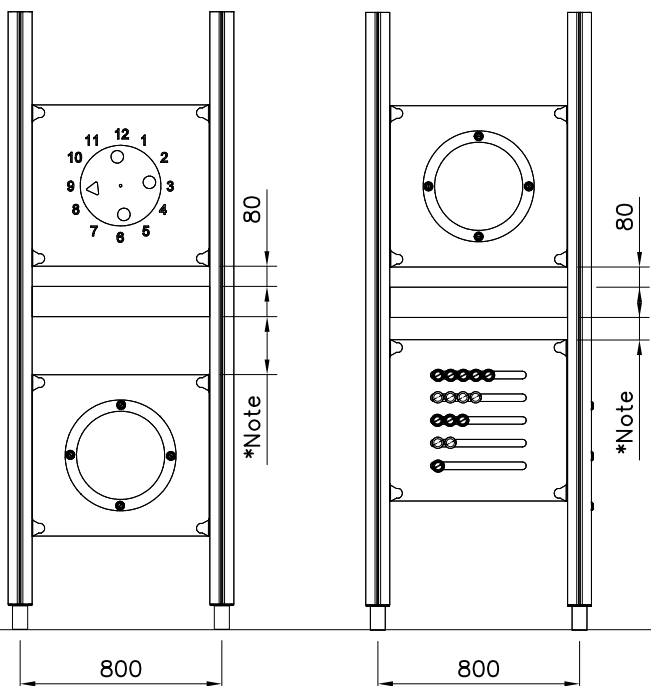

DET 6

DET 7

① 903176	PCS	② 909850	PCS
	4		4
		M8x25	
③ 909256	PCS	④ 909633	PCS
	8		4
Ø16/8.4x1.6		M8	
⑤ 980123	PCS		PCS
	4		
Ø7x60			

*Note:

No gaps between:
8–25mm
89–230mm

COLOR OPTIONS

- 701 BLUE
- 702 YELLOW
- 703 LIME
- 704 DARK GRAY
- 705 LIGHT GRAY
- 706 RED
- 707 GREEN
- 708 FUXIA