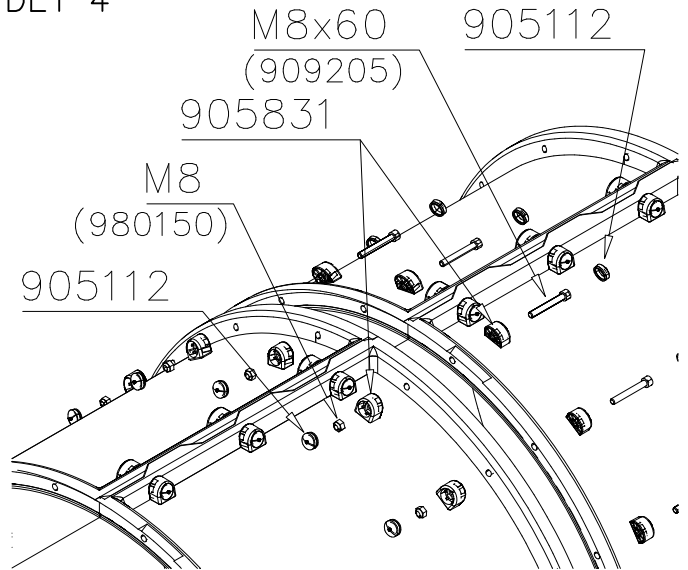

FOOT

DATE: 27.10.2015

1(1)

② 905104	PCS		PCS
	4		
 M10	PCS		PCS

905104

004914	PCS 1	707918-705	PCS 1	900240	PCS 14	903533	PCS 6	905086	PCS 4	905112	PCS 1024
											
				Ø8x70		SRL12		Ø44/13.5		BLACK Ø22	
905801	PCS 36	905811	PCS 36	905821	PCS 2	905829	PCS 2	905831	PCS 952	905850	PCS 1
											
GREY		GREY		GREY		TRANSPARENT		BLACK			
905859	PCS 2	905860	PCS 2	909205	PCS 476	909248	PCS 4	909274	PCS 4	980150	PCS 480
											
6x80x850				8x60		M12		8x30		M8	
980151	PCS 8		PCS		PCS		PCS		PCS		PCS
											
Ø16/8.4											
	PCS		PCS		PCS		PCS		PCS		PCS
	PCS		PCS		PCS		PCS		PCS		PCS

<p>905850</p>  <p>Access- and maintenance panel. Asennus- ja huolto luukku.</p>	<p>905850</p>  <p>10x30 909545 M12</p>	<p>905850</p>  <p>300 S</p>
<p>905850</p>  <p>DET 6 DET 5 905850</p>	<p>905850</p>  <p>905850 M12 Ø44/13.5</p>	<p>905850</p>  <p>8x30 905860 905859 Ø16/8.4 M8</p>

DET 1

DET 2

DET 3

DET 4

DET 5

DET 6

Esimerkki putken kokoamisesta
Example of installation

LIUKUPINTAAN EI SAA TULLA
LÄPINÄKYVIÄ MODUULEJA!!

004914	PCS 3	707918-705	PCS 1	900240	PCS 14	903533	PCS 6	905086	PCS 4	905112	PCS 1952
											
				Ø8x70		SRL12		Ø44/13.5		BLACK Ø22	
905801	PCS 70	905811	PCS 70	905821	PCS 6	905829	PCS 6	905831	PCS 1880	905850	PCS 1
											
GREY		GREY		GREY		TRANSPARENT		BLACK			
905859	PCS 2	905860	PCS 2	909205	PCS 940	909248	PCS 4	909274	PCS 4	980150	PCS 944
											
6x80x850				8x60		M12		8x30		M8	
980151	PCS 8		PCS		PCS		PCS		PCS		PCS
											
Ø16/8.4											
	PCS		PCS		PCS		PCS		PCS		PCS
	PCS		PCS		PCS		PCS		PCS		PCS