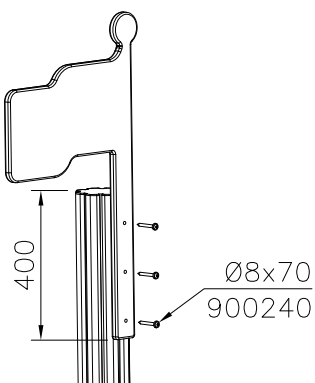

DET 1

DET 2

① 900240	PCS		PCS
	2		
Ø8x70			
	PCS		PCS
	PCS		PCS

○ 707302	PCS	○ 707303	PCS
	1		1
○ 707304	PCS	○ 707305	PCS
	1		1
	PCS		PCS

	PCS		PCS
	PCS		PCS

①	980122	PCS	②	980131	PCS
		14			10
	Ø5x30			Ø6x60	
③	980128	PCS	④	903093	PCS
		12			2
	Ø7x40			Ø8x90	
⑤	909230	PCS	⑥	905051	PCS
		2			2
	8x150			Ø24/8.4	
⑦	905103	PCS	⑧	906942	PCS
		2			2
	PT-28/32-H			IRR30601.5-3S	
		PCS			PCS
○	704868	PCS	○	707633	PCS
		2			1
	12x503x687			90x145x2855	
○	707653	PCS	○	929325	PCS
		1			1
	32x1130x2110			40x40x1080	
○	929326	PCS			PCS
		1			
	40x40x3x2095				

DET 1

DET 2

DET 3

DET 4

DET 5

① 900240	PCS	② 900727	PCS
	1		1
Ø8x70		M10x80	
	PCS		PCS
③ 907688	PCS	③ 907701	PCS
	1		1
765		545	
	PCS		PCS
	PCS		PCS
	PCS		PCS
	PCS		PCS

① 900240	PCS		PCS
	3		
			
Ø8x70			
	PCS		PCS
	PCS		PCS
	PCS		PCS
	PCS		PCS
	PCS		PCS
○ 707621	PCS		PCS
	1		
21x489x900			

DET 2

Tuotekyltti tulee tuotteen mukana yhdellä seuraavista tavoista:

1) Metallinen tuotekyltti ja kiinnitysruuvit

- Kiinnitä tuotekyltti ruuveilla tolppaan noin 2 metrin korkeuteen kuvan 1 mukaisesti.

2) Tuotekylttitarra