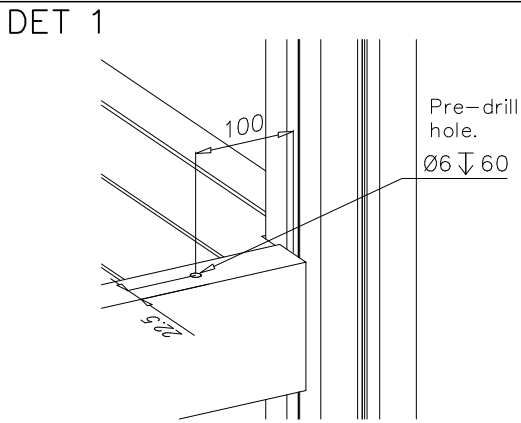

DET 1

DET 2

DET 3

DET 4

DET 5

① 900240	PCS	② 900727	PCS
	1		1
Ø8x70		M10x80	
	PCS		PCS
③ 907688	PCS	③ 907701	PCS
	1		1
765		545	
	PCS		PCS
	PCS		PCS
	PCS		PCS
	PCS		PCS

① 900240	PCS		PCS
	3		
			
Ø8x70			
	PCS		PCS
	PCS		PCS
	PCS		PCS
	PCS		PCS
	PCS		PCS
○ 707621	PCS		PCS
	1		
21x489x900			

DET 2

Tuotekyltti tulee tuotteen mukana yhdellä seuraavista tavoista:

1) Metallinen tuotekyltti ja kiinnitysruuvit

- Kiinnitä tuotekyltti ruuveilla tolppaan noin 2 metrin korkeuteen kuvan 1 mukaisesti.

2) Tuotekylttitarra