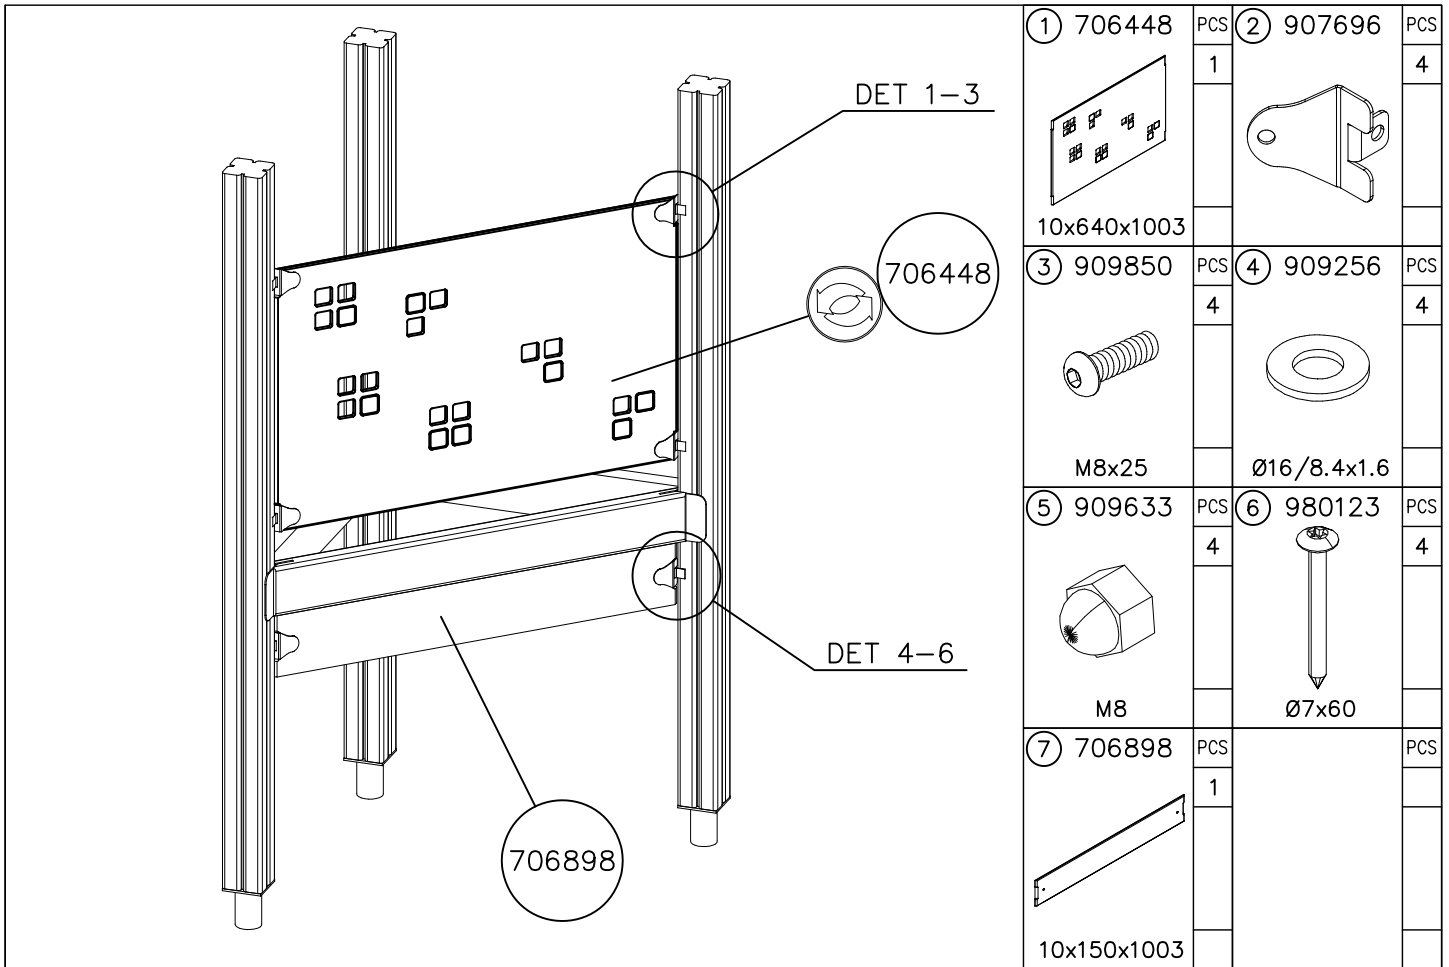

WALL OPTIONS

706448

706448-701	BLUE
706448-702	YELLOW
706448-703	LIME
706448-704	DARK GRAY
706448-705	LIGHT GRAY
706448-706	RED
706448-707	GREEN
706448-708	FUXIA

WALL OPTIONS

706898

706898 DARK GRAY