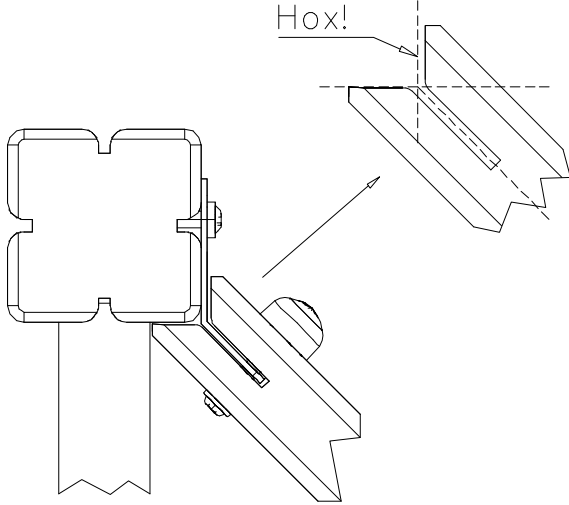

DET 1

DET 2

Naulanauha kannatinlistan puolelle.
Nail list to the bottom.

DET 3

BOOM OPTIONS		
706510	706510-602	DARK BROWN
	706510-603	LIGHT BROWN
	706510-604	LIGHT GRAY
		
45x120x1030		

DET 1

DET 2 M8x60
(909866)