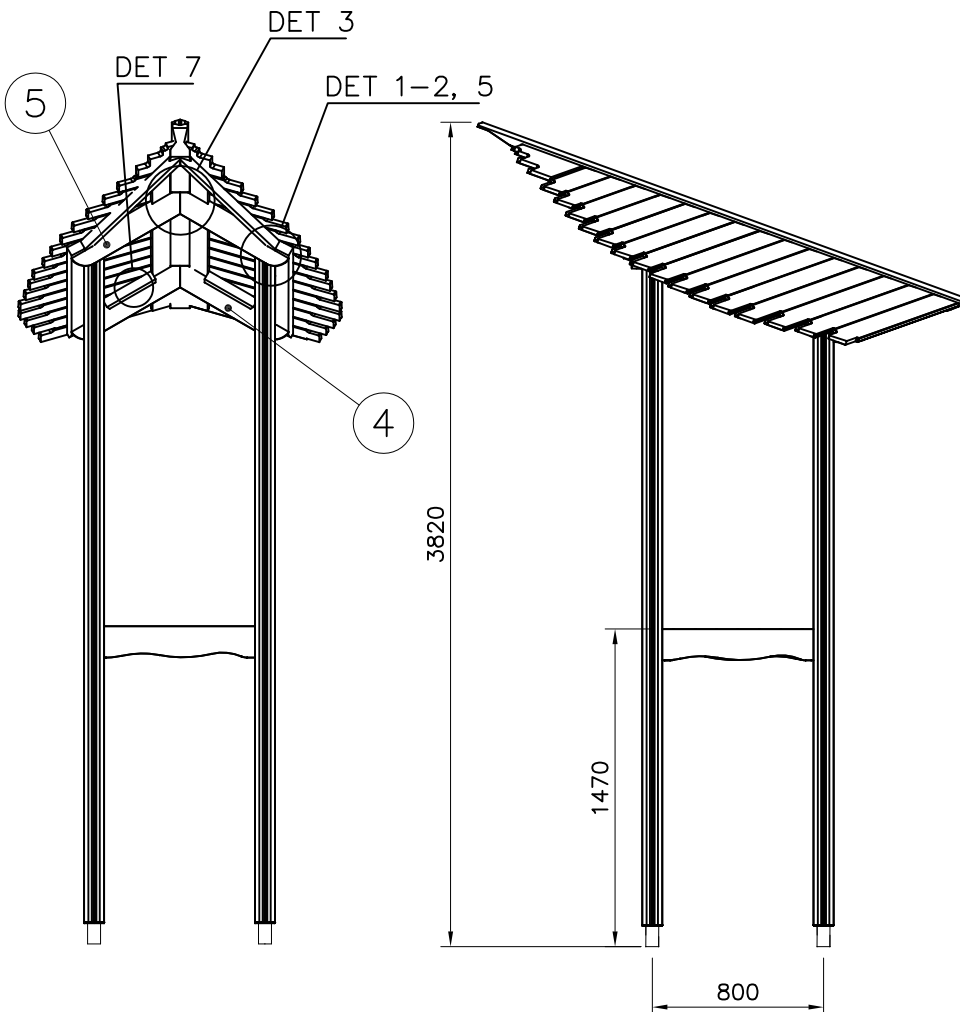

FOOT

DATE: 27.10.2015

1(1)

② 905104	PCS		PCS
	4		
 M10	PCS		PCS

905104

① P12350	PCS	② P12353	PCS
	1		1
L=2400			
③ P12352	PCS	④ 705528	PCS
	1		1
⑤ 705529	PCS	⑥ 900240	PCS
	1		8
		Ø8x70	
⑦ 905087	PCS	⑧ 909137	PCS
	4		4
		M12x160	
⑨ 909248	PCS	⑩ 980128	PCS
	4		6
M12		Ø7x40	
⑪ 980154	PCS		PCS
	4		
Ø24/13			
	PCS		PCS
	PCS		PCS

<p>DET 1</p> <p>705529 705528</p>	<p>DET 2</p> <p>905087 909248 909137 980154</p>	<p>DET 3</p> <p>Ø7x40 705190</p> <p>NOTE Center boom grooves accurately to the roof truss. Leave no gaps! HUOM Asenna puomi keskelle kattotuolia. Älä jätä rakoja!</p>
<p>DET 4</p> <p>P12353</p> <p>NOTE: Head of the element to the end of groove. HUOM: Elementin pää uran päähän.</p>	<p>DET 5</p> <p>P12350</p> <p>NOTE: Install booms in to the cut of the roof truss. Leave no gaps! HUOM: Asenna puomit kattotuolin loveen. Älä jätä rakoja!</p>	<p>DET 6</p> <p>P12350 Ø7x40</p>
<p>DET 7</p> <p>Ø8x70</p>		