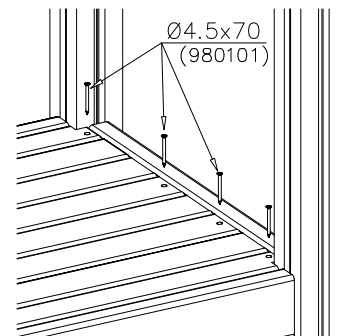

DET 1

DET 2

Naulanauha kannatinlistan puolelle.
Nail list to the bottom.

DET 3

BOOM OPTIONS		
706510	706510-602	DARK BROWN
	706510-603	LIGHT BROWN
	706510-604	LIGHT GRAY
		
45x120x1030		

DET 1

DET 2 M8x60
(909866)