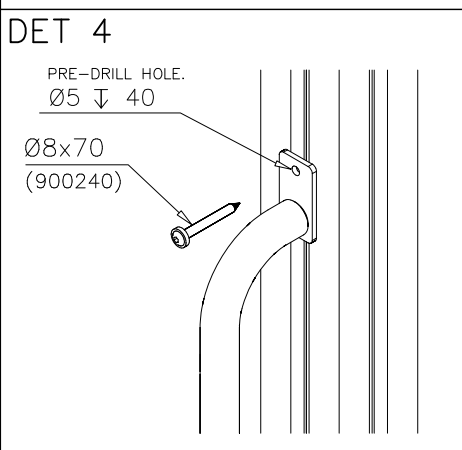

DET 1

DET 2

DET 3

DET 4

DET 5

① 900240	PCS	② 900727	PCS
	1		1
Ø8x70		M10x80	
	PCS		PCS
③ 907688	PCS	③ 907701	PCS
	1		1
765		545	
	PCS		PCS
	PCS		PCS
	PCS		PCS
	PCS		PCS

① 900240	PCS		PCS
	3		
			
Ø8x70			
	PCS		PCS
	PCS		PCS
	PCS		PCS
	PCS		PCS
	PCS		PCS
○ 707621	PCS		PCS
	1		
21x489x900			

DET 2

Tuotekyltti tulee tuotteen mukana yhdellä seuraavista tavoista:

1) Metallinen tuotekyltti ja kiinnitysruuvit

- Kiinnitä tuotekyltti ruuveilla tolppaan noin 2 metrin korkeuteen kuvan 1 mukaisesti.

2) Tuotekylttitarra