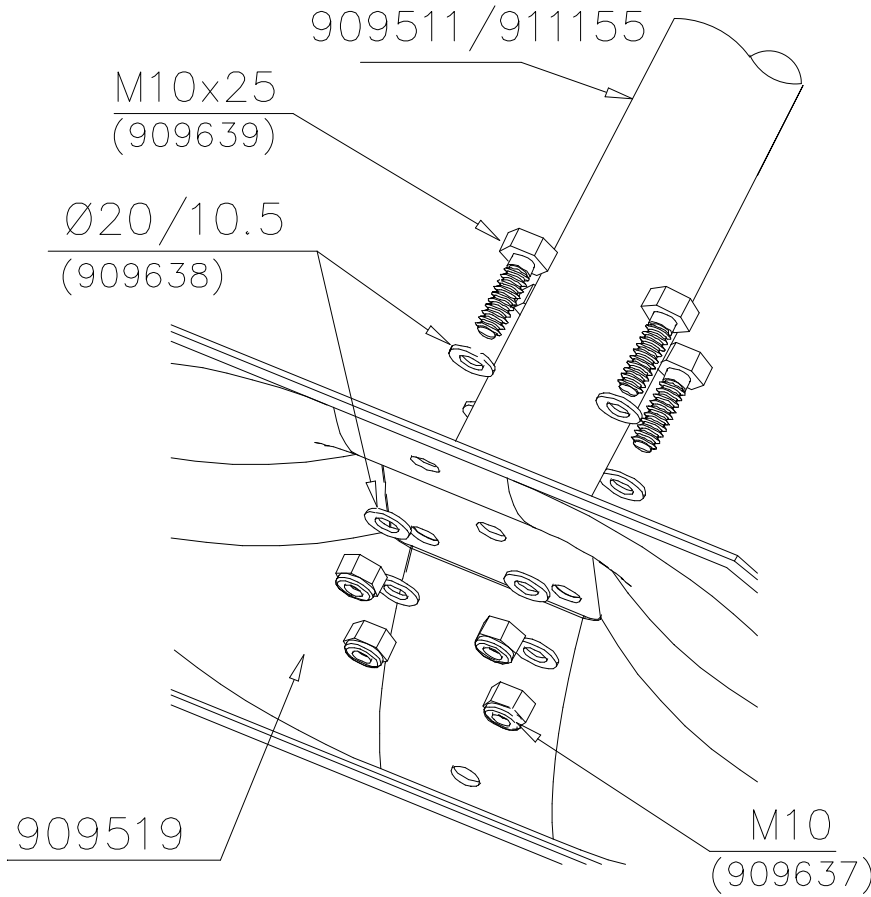

LAPPSET® DEEP FOUNDATION

FOOT

DATE: 15.5.2018

1(1)

①	909511	PCS	②	909519	PCS
		1			1
	90x90x650			50x380x380	

③	909637	PCS	④	909638	PCS
		4			8
	M10			Ø20/10.5	

⑤	909639	PCS	⑥	905104	PCS
		4			4
	M10x25			M10	