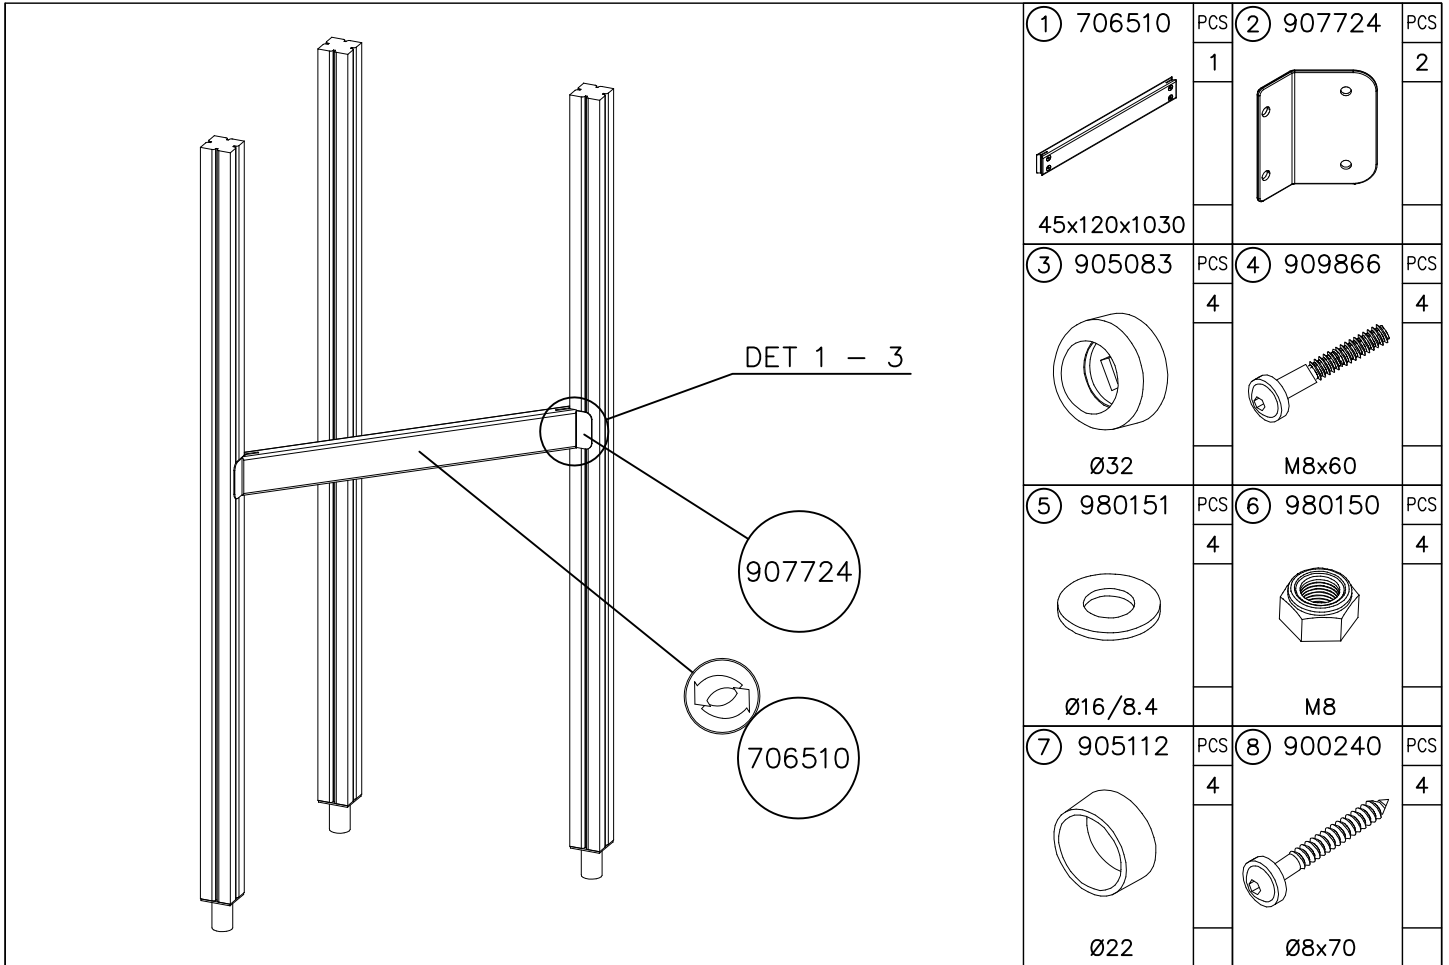

DET 1

DET 2

Naulanauha kannatinlistan puolelle.
Nail list to the bottom.

DET 3

BOOM OPTIONS		
706510	706510-602	DARK BROWN
	706510-603	LIGHT BROWN
	706510-604	LIGHT GRAY
		
45x120x1030		

DET 1

DET 2 M8x60
(909866)