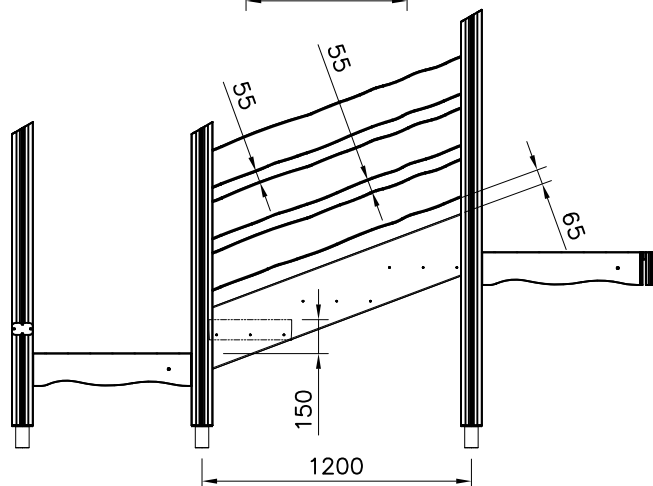

① 709832	PCS	② 709332	PCS
	2		6
15x292x1360		28x160x1300	
③ 900240	PCS	④ 980107	PCS
	24		57
Ø8x70		Ø6x60	
⑤ 980123	PCS	⑥ 980128	PCS
	4		24
Ø7x60		Ø7x40	
⑦ P13581	PCS	⑧ P13582	PCS
	6		3
45x45x380		45x45x540	
⑨ P13583	PCS		PCS
	12		
45x95x672			
	PCS		PCS
	PCS		PCS
	PCS		PCS

LAPPSET® DEEP FOUNDATION

FOOT

DATE: 15.5.2018

1(1)

①	909511	PCS	②	909519	PCS
		1			1
	90x90x650			50x380x380	

③	909637	PCS	④	909638	PCS
		4			8
	M10			Ø20/10.5	

⑤	909639	PCS	⑥	905104	PCS
		4			4
	M10x25			M10	