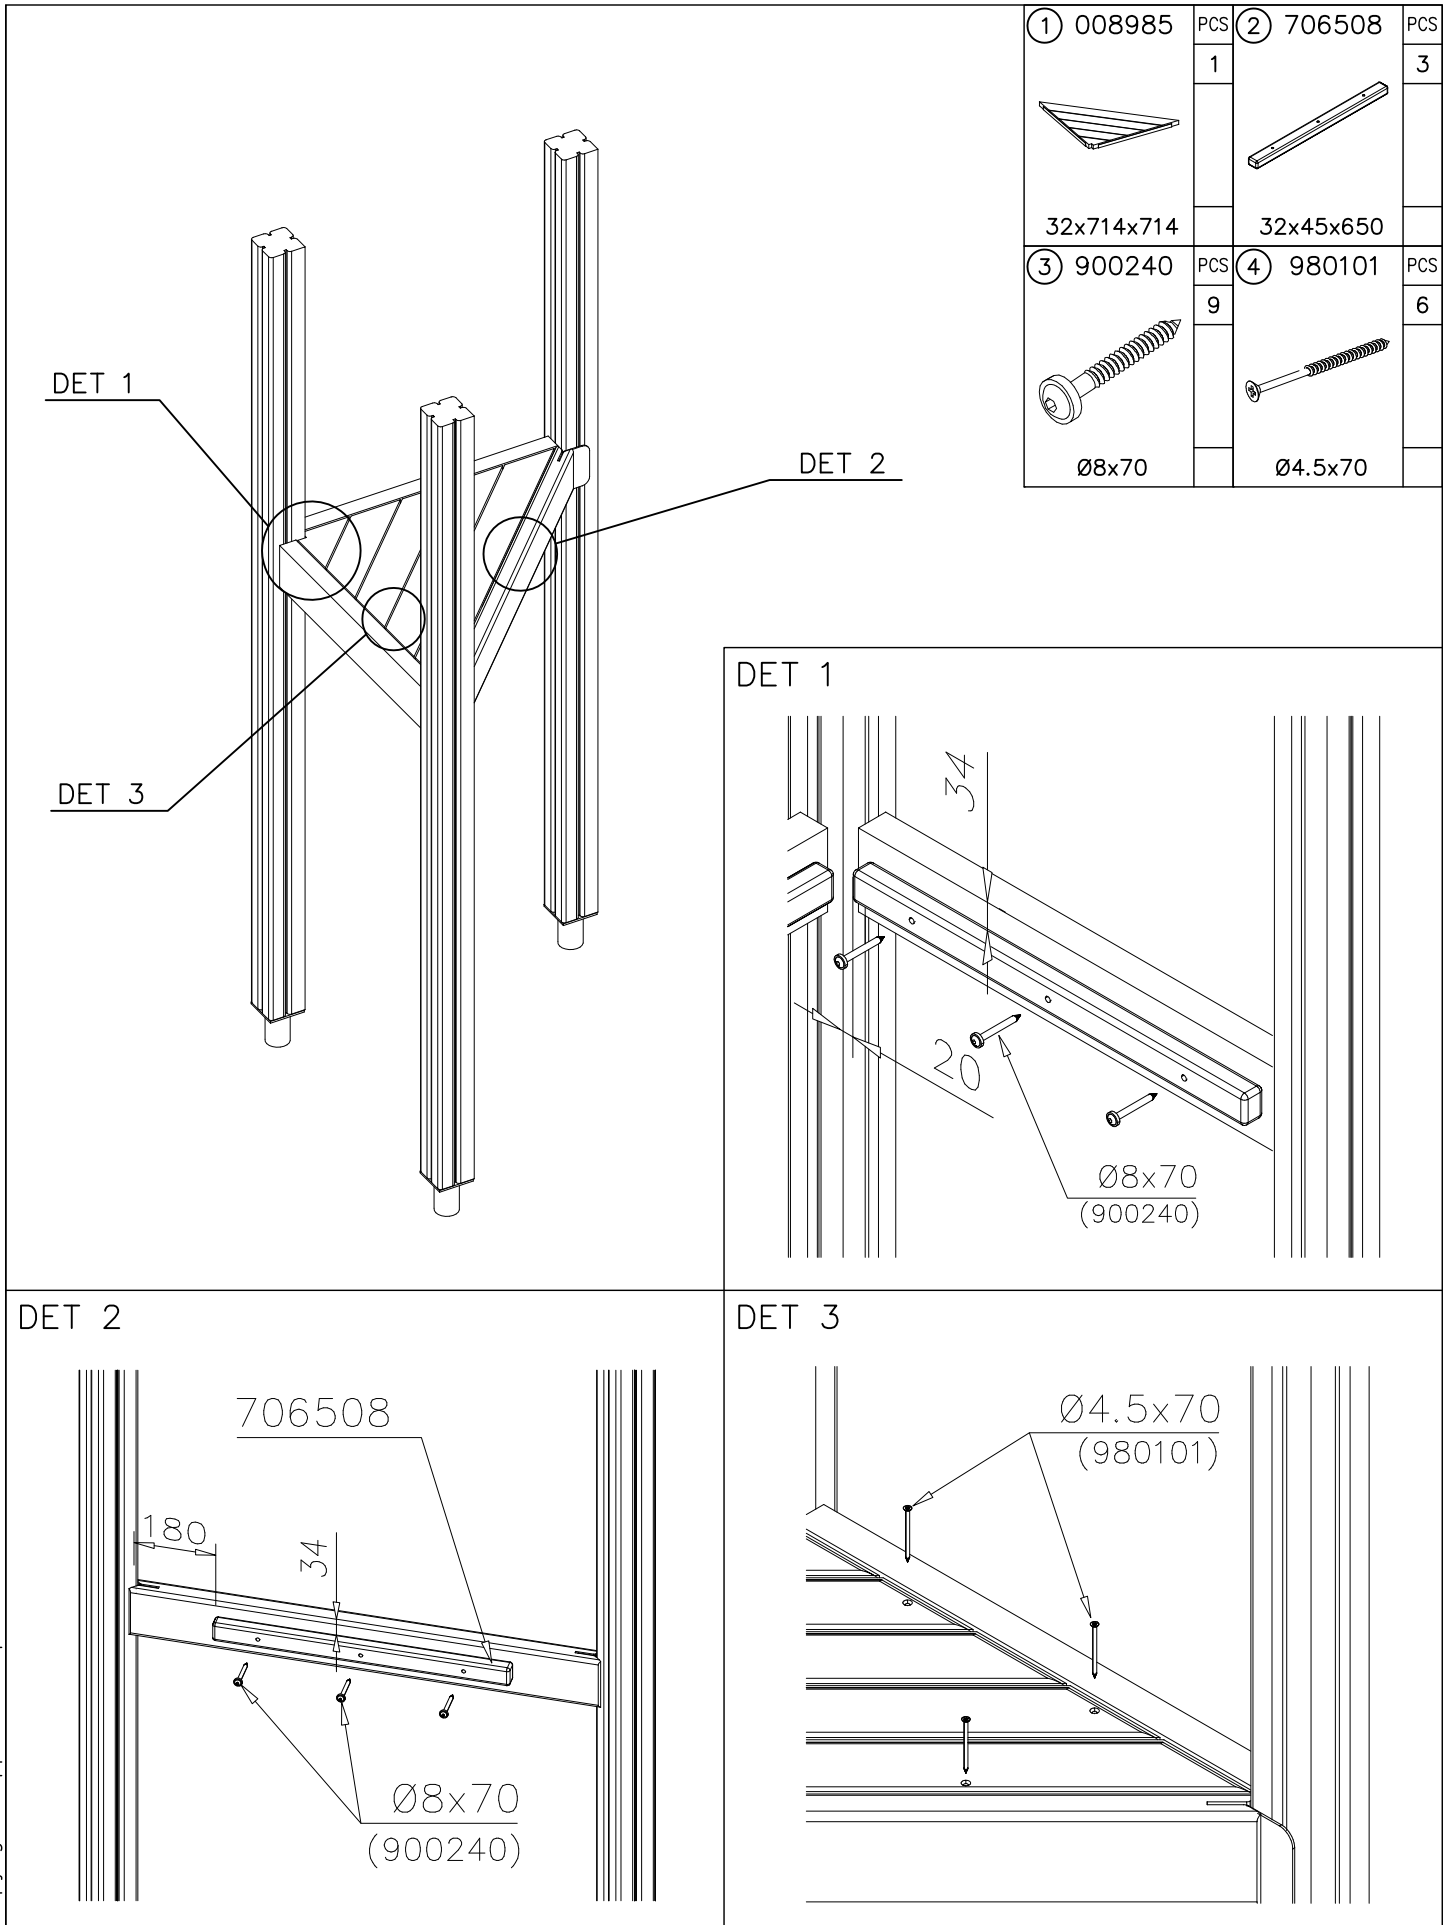

DET 1

DET 2

Naulanauha kannatinlistan puolelle.
Nail list to the bottom.

DET 3

BOOM OPTIONS		
706510	706510-602	DARK BROWN
	706510-603	LIGHT BROWN
	706510-604	LIGHT GRAY
		
45x120x1030		

DET 1

DET 2 M8x60
(909866)