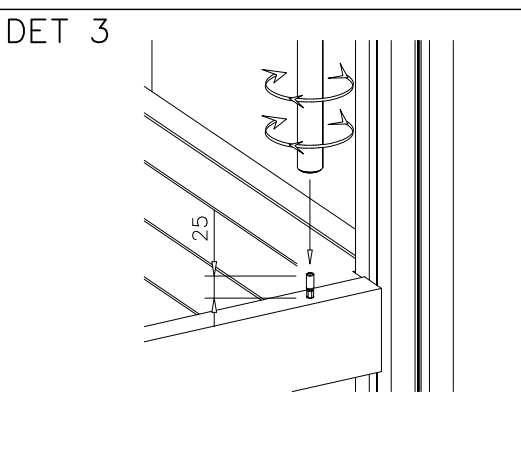

DET 1

DET 2

DET 3

DET 4

DET 5

① 900240	PCS	② 900727	PCS
	1		1
Ø8x70		M10x80	
	PCS		PCS
③ 907688	PCS	③ 907701	PCS
	1		1
765		545	
	PCS		PCS
	PCS		PCS
	PCS		PCS
	PCS		PCS

① 900240	PCS		PCS
	3		
			
Ø8x70			
	PCS		PCS
	PCS		PCS
	PCS		PCS
	PCS		PCS
	PCS		PCS
○ 707621	PCS		PCS
	1		
21x489x900			

DET 2

Tuotekyltti tulee tuotteen mukana yhdellä seuraavista tavoista:

1) Metallinen tuotekyltti ja kiinnitysruuvit

- Kiinnitä tuotekyltti ruuveilla tolppaan noin 2 metrin korkeuteen kuvan 1 mukaisesti.

2) Tuotekylttitarra