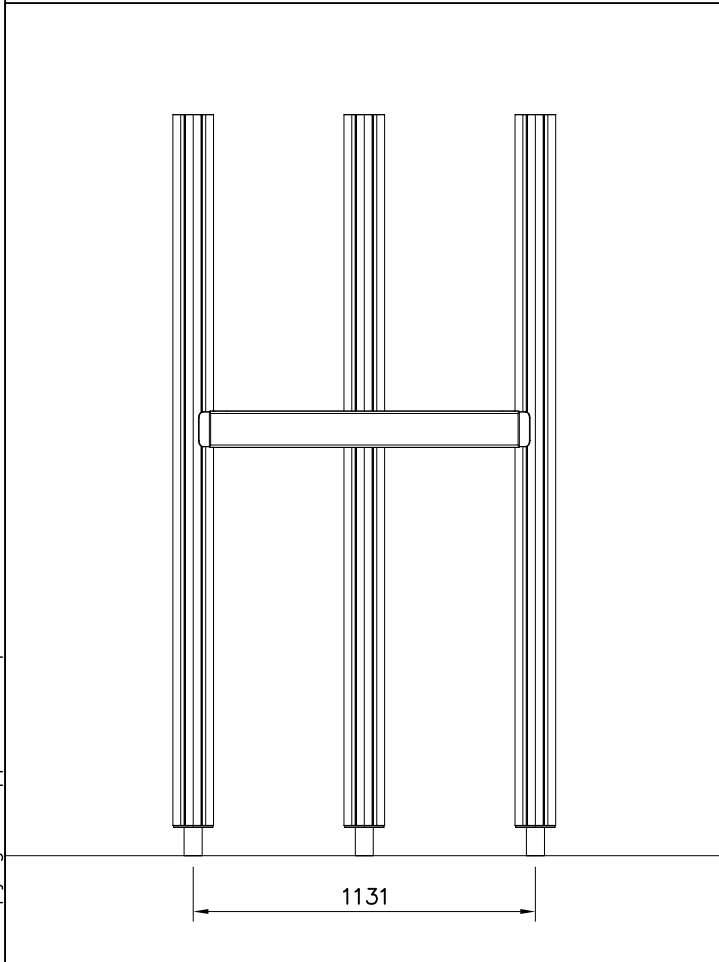

DET 1

DET 2

Naulanauha kannatinlistan puolelle.
Nail list to the bottom.

DET 3

BOOM OPTIONS		
706510	706510-602	DARK BROWN
	706510-603	LIGHT BROWN
	706510-604	LIGHT GRAY
		
45x120x1030		

DET 1

DET 2 M8x60
(909866)