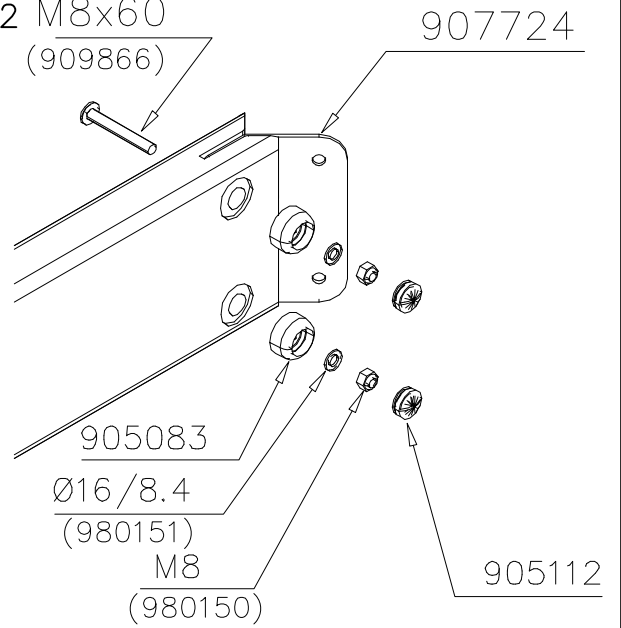

DET 1

DET 2

Naulanauha kannatinlistan puolelle.
Nail list to the bottom.

DET 3

BOOM OPTIONS		
706510	706510-602	DARK BROWN
	706510-603	LIGHT BROWN
	706510-604	LIGHT GRAY
		
45x120x1030		

DET 1

DET 2 M8x60
(909866)