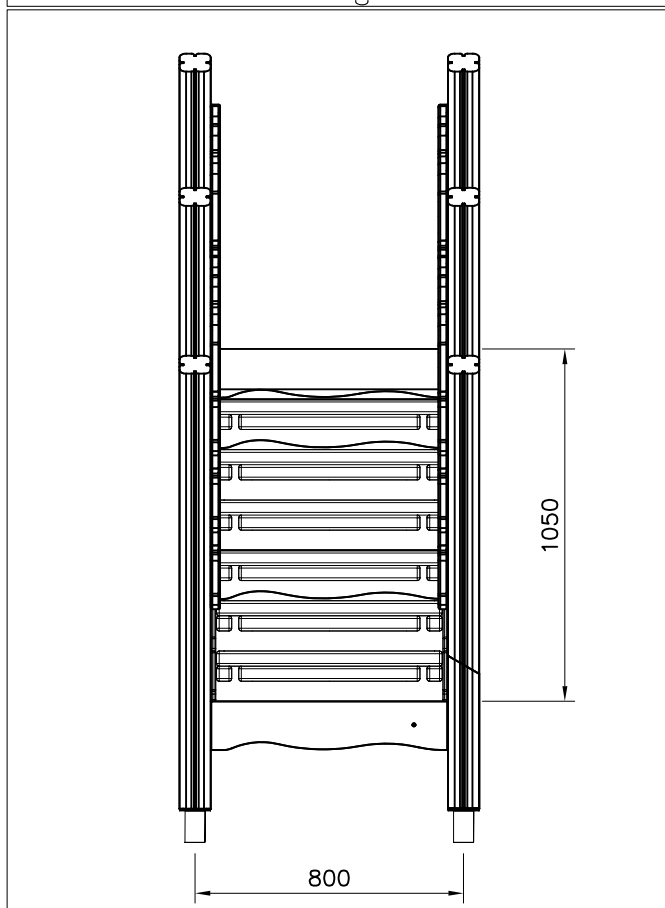

① 709832	PCS	② 709332	PCS
	2		6
15x292x1360		28x160x1300	
③ 900240	PCS	④ 980107	PCS
	24		57
Ø8x70		Ø6x60	
⑤ 980123	PCS	⑥ 980128	PCS
	4		24
Ø7x60		Ø7x40	
⑦ P13581	PCS	⑧ P13582	PCS
	6		3
45x45x380		45x45x540	
⑨ P13583	PCS		PCS
	12		
45x95x672			
	PCS		PCS
	PCS		PCS
	PCS		PCS

LAPPSET® DEEP FOUNDATION

FOOT

DATE: 15.5.2018

1(1)

①	909511	PCS	②	909519	PCS
		1			1
	90x90x650			50x380x380	

③	909637	PCS	④	909638	PCS
		4			8
	M10			Ø20/10.5	

⑤	909639	PCS	⑥	905104	PCS
		4			4
	M10x25			M10	