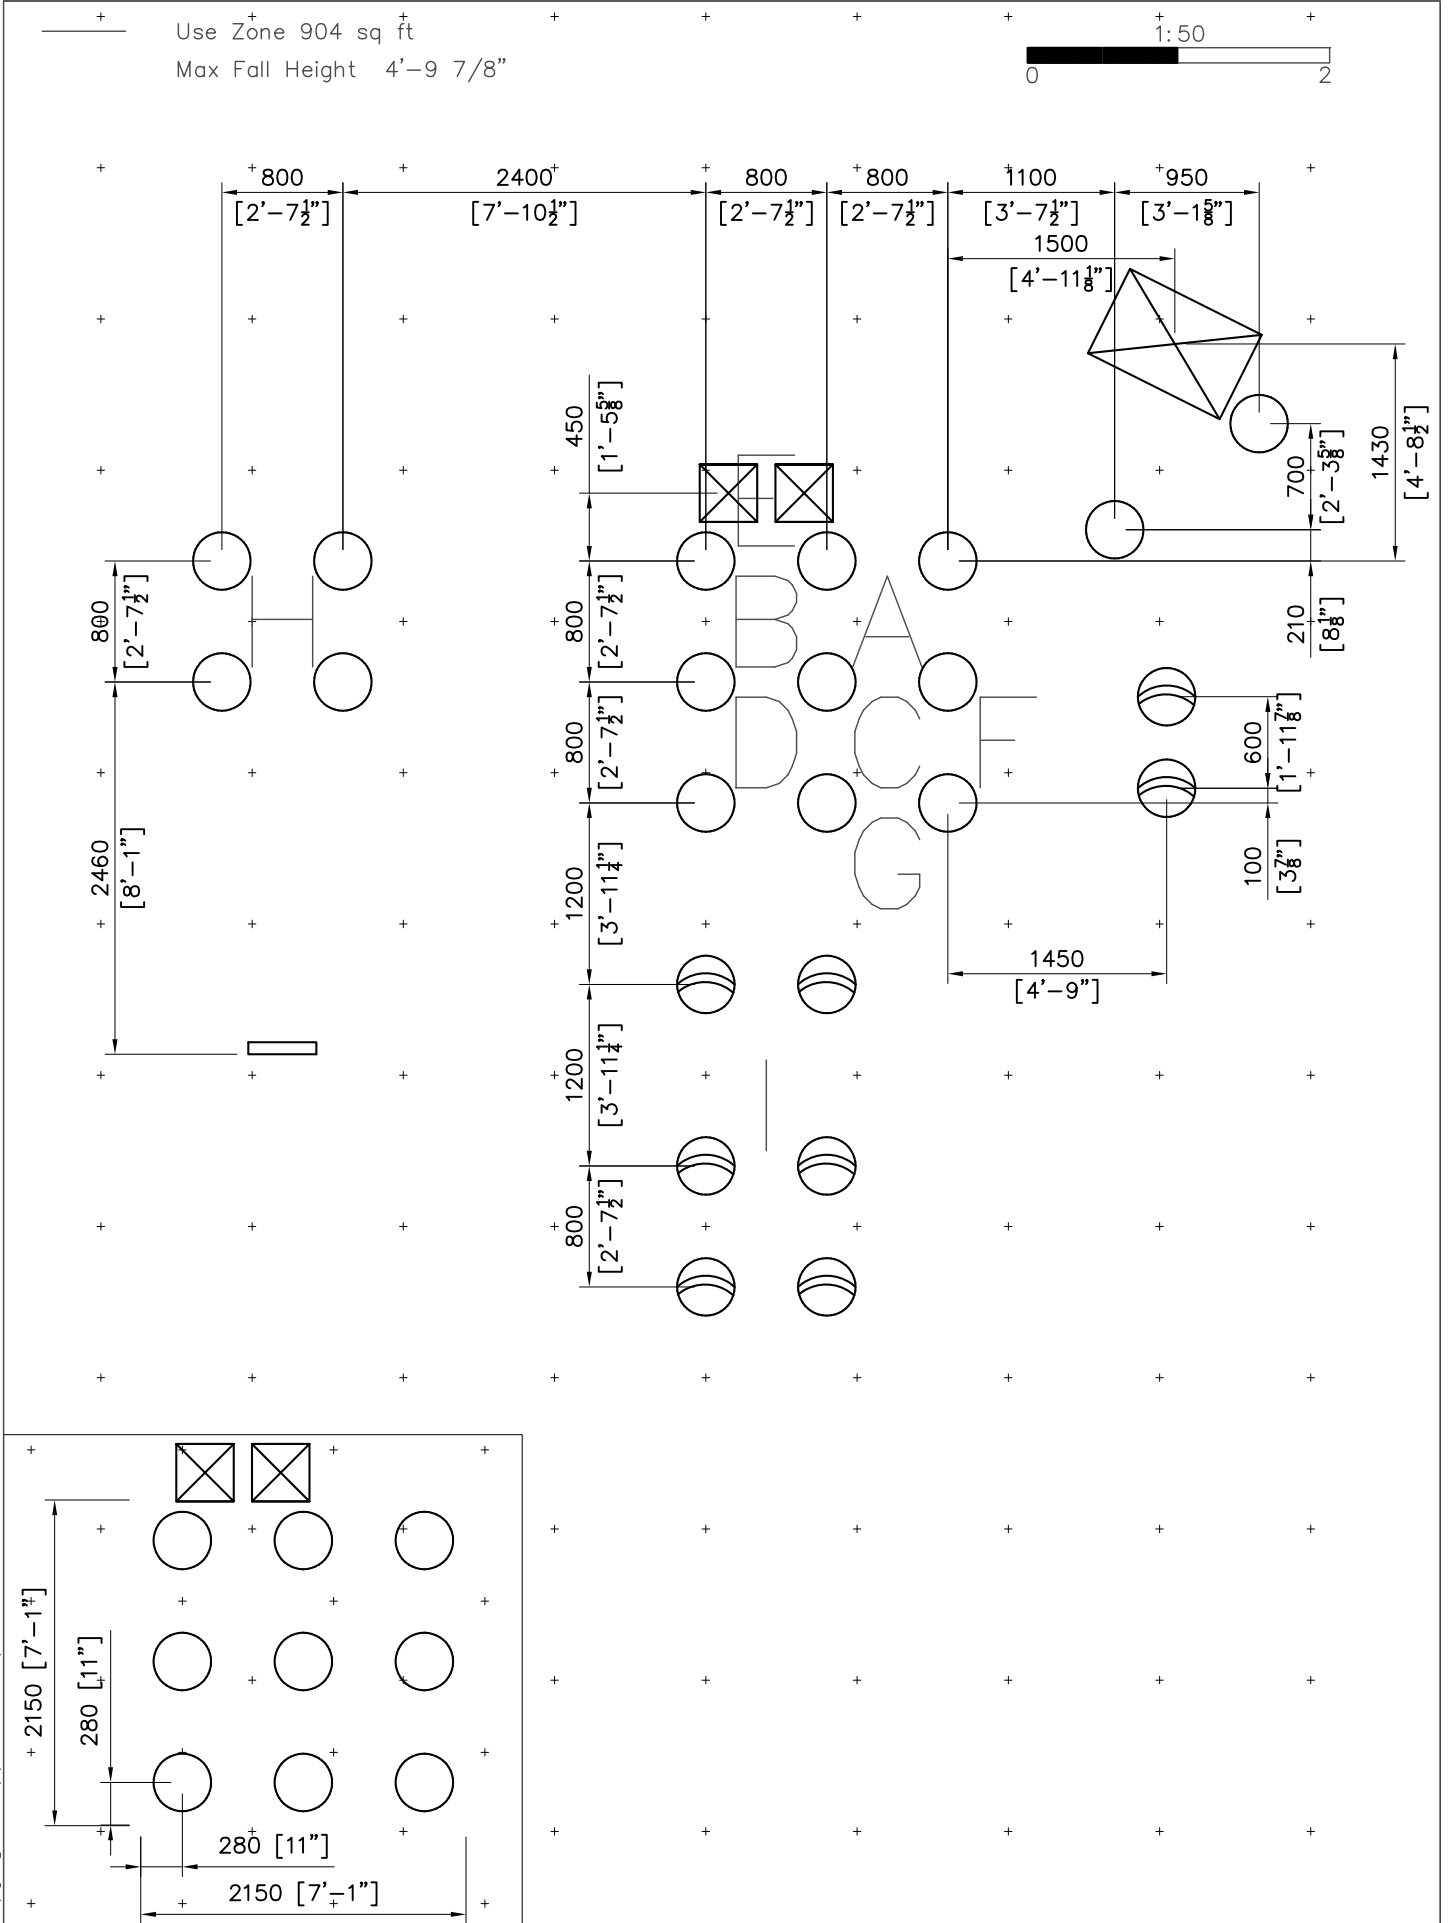

<p>DET 1</p> 	<p>DET 2</p>  <p>NOTE: Walls contain floor boom 705211. HUOM: Seinät sisältävät lattian puomin 705211.</p>	<p>DET 3</p>  <p>Ø8x90 (903093)</p>	<p>DET 4</p>  <p>4.5x70</p>
<p>DET 5</p>  <p>Ø8x90 (903093)</p>	<p>DET 6</p>  <p>905104 909491</p>	<p>DET 7</p>  <p>7x40</p>	<p>DET 8</p>  <p>Ø5x60</p>
<p>DET 9</p>  <p>Line up edges ~100</p>		<p>DET 11</p>  <p>Ø5x60</p>	<p>DET 12</p>  <p>Ø4x35</p>
<p>DET 13</p>  <p>Ø8x90 903093</p>	<p>DET 14</p>  <p>Ø7x40 (980128) Ø7x60 (980123)</p>	<p>DET 15</p>  <p>M8x30 903176 Ø16/8.4 M8</p>	<p>DET 16</p>  <p>Ø7x60</p>
<p>DET 17</p>  <p>Pre-drill hole. Ø6 ∇ 60</p>	<p>DET 18</p>  <p>M10x80 (900727)</p>	<p>DET 19</p>  <p>25</p>	<p>DET 20</p>  <p>PRE-DRILL HOLE. Ø5 ∇ 40 Ø8x70 (900240)</p>