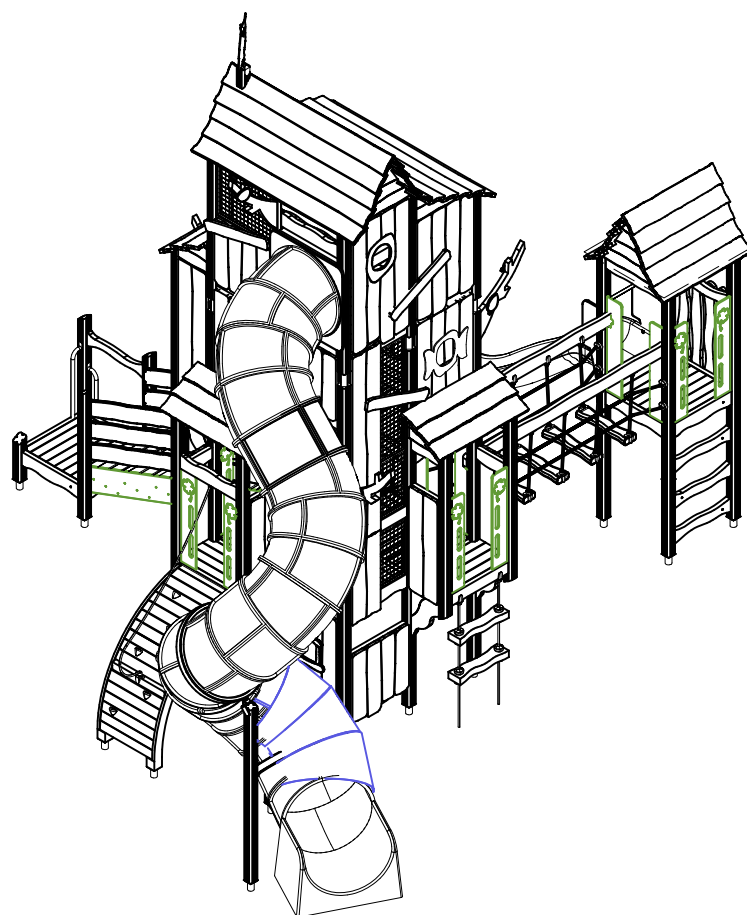

LAPPSET®

FLORA

ASENNUSOHJE
MONTERINGSANSVISNING
INSTALLATION INSTRUCTION
AUFBAUANLEITUNG
NOTICE D'INSTALLATION

DATE: 12.1.2021

Q61027

DATE: 12.1.2021

003894  1 65x65	PCS 1	702286  1 65x65	PCS 1	702339  1 118x78	PCS 1	705197  3 L=724	PCS 3	705211  44 L=724	PCS 44	705214  3 45x145x724	PCS 3
705239  4 93x93x2850	PCS 4	705258  12	PCS 12	705262  1	PCS 1	705375  1	PCS 1	705382  1 L 450	PCS 1	705511  4	PCS 4
706505  2 35x70x730	PCS 2	706531  17 FASTENER KIT	PCS 17	706534  1 FASTENER KIT	PCS 1	706560-707  1 15x765x370	PCS 1	706561-707  1 15x765x370	PCS 1	706980  1 SLIDE 80M	PCS 1
707133  1 10x80x745	PCS 1	707304  1	PCS 1	707585  1 FASTENER KIT	PCS 1	707732  2	PCS 2	708370  17 28x200x1100	PCS 17	708372  13 28x200x2000	PCS 13
708374  5 690x704	PCS 5	708407  5	PCS 5	708469  1 93x93x200	PCS 1	708471  1	PCS 1	708472  2	PCS 2	708473  2	PCS 2
708474  1	PCS 1	708595  1 28x700x1100	PCS 1	708645  3	PCS 3	708670  3	PCS 3	708681  1 68x385x725	PCS 1	708686  1	PCS 1
708691  3 28x700x1100	PCS 3	708696  2 68x385x725	PCS 2	708700  3 700x1400	PCS 3	708709  3 32x400x840	PCS 3	708710  8	PCS 8	708746  38 L 724	PCS 38