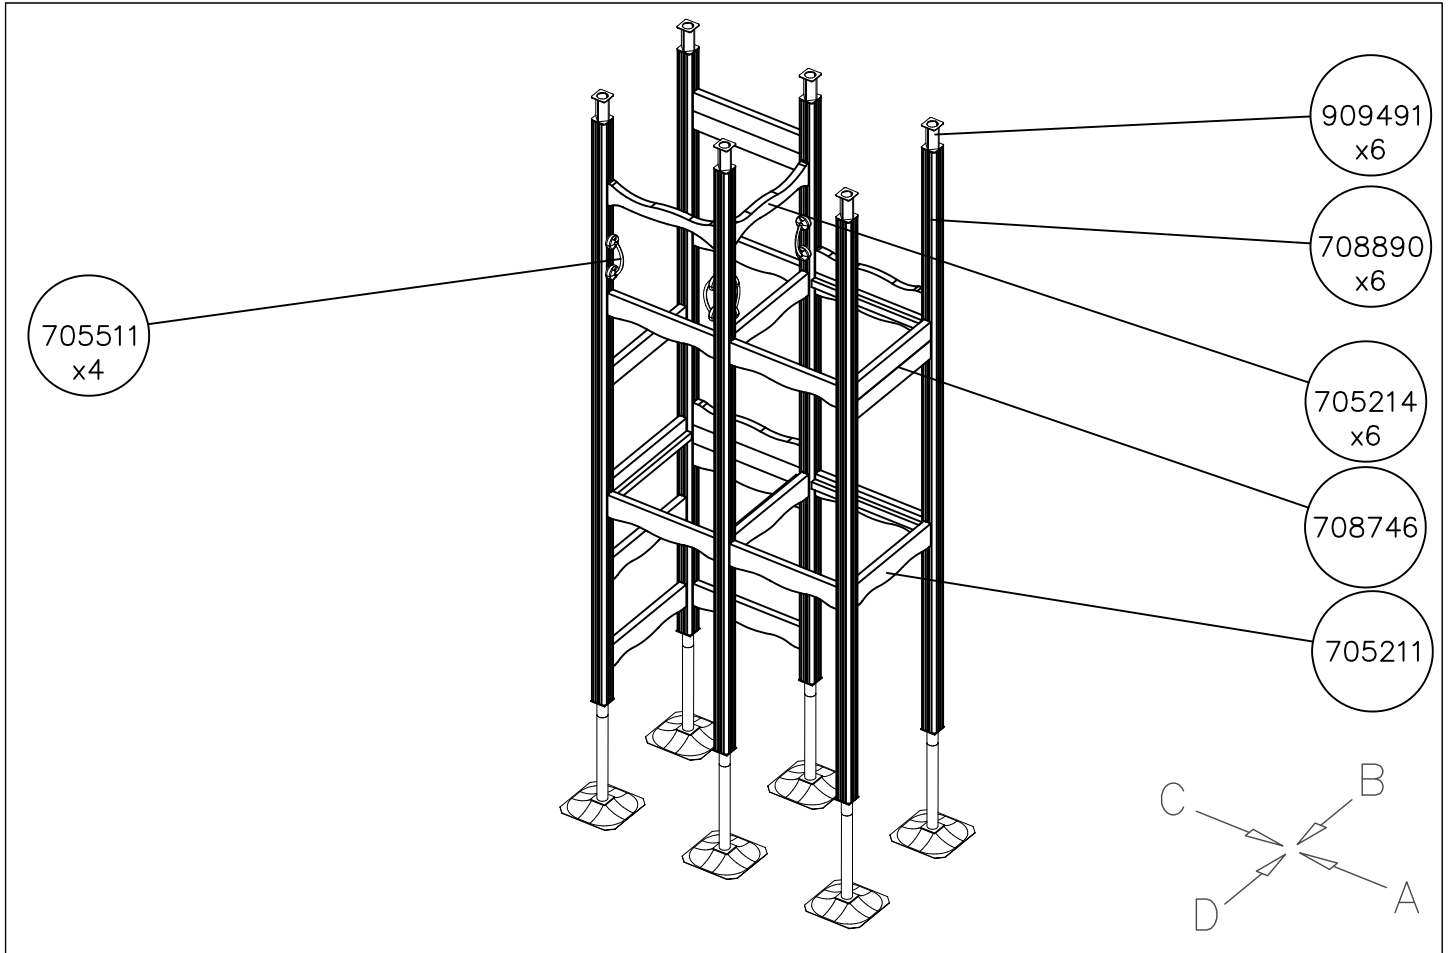

DATE: 12.1.2021