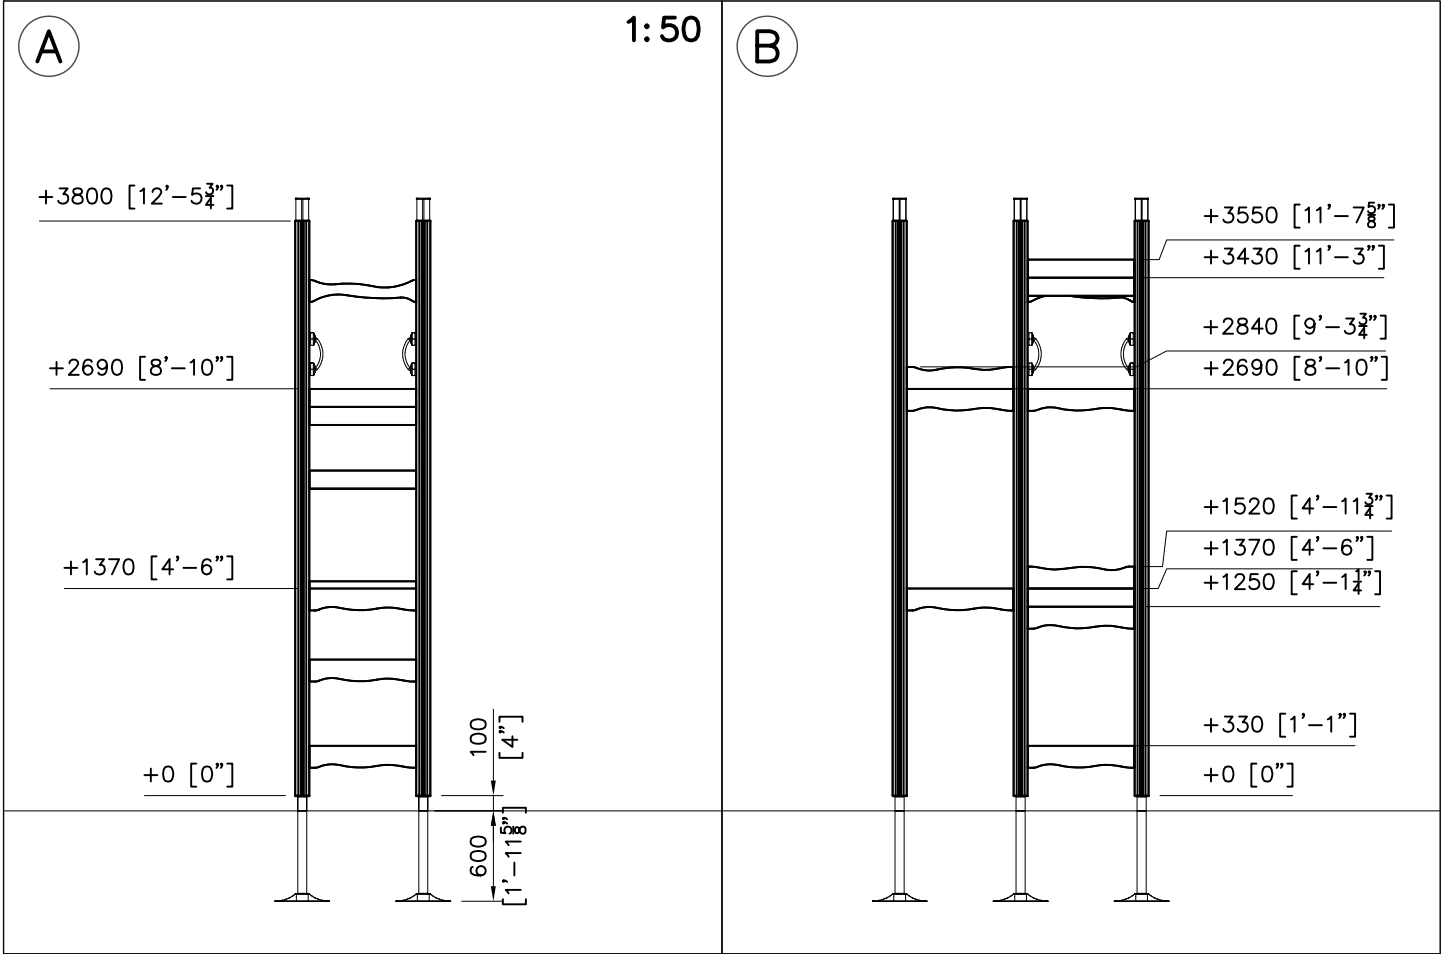

DATE: 12.1.2021

1:50