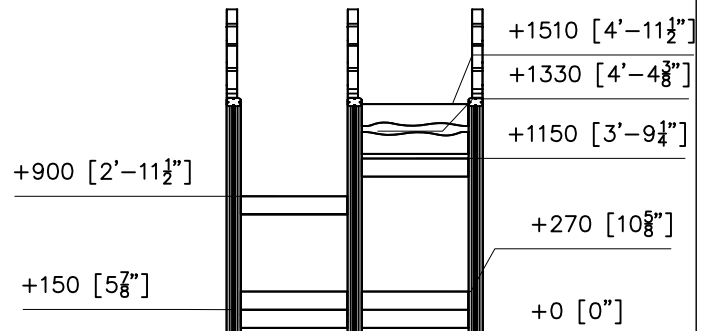

DATE: 12.1.2021

1:50

(A)

(B)