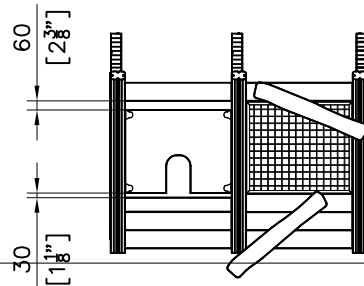

DATE: 12.1.2021

1:50

(A)

(B)

(C)

(D)