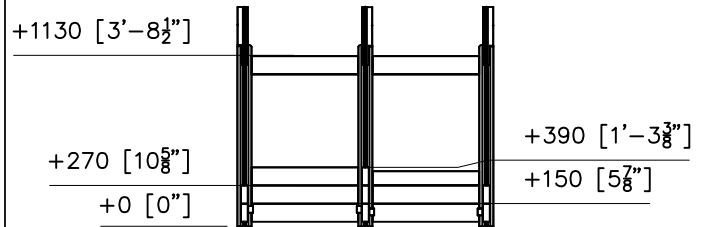

DATE: 12.1.2021

1:50

(A)

(B)