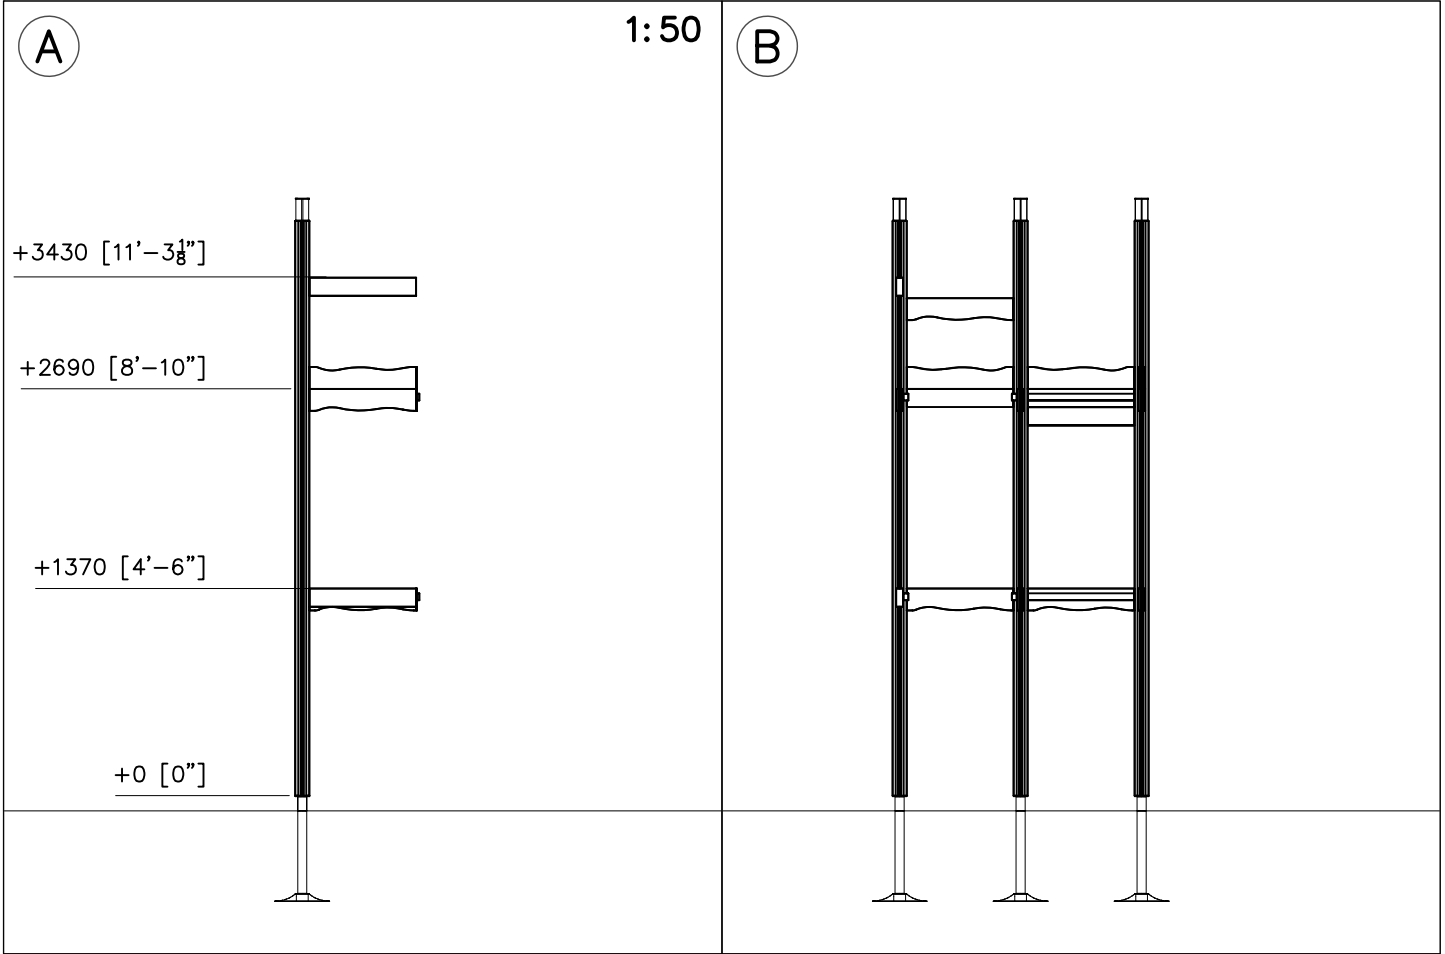

DATE: 12.1.2021

1:50