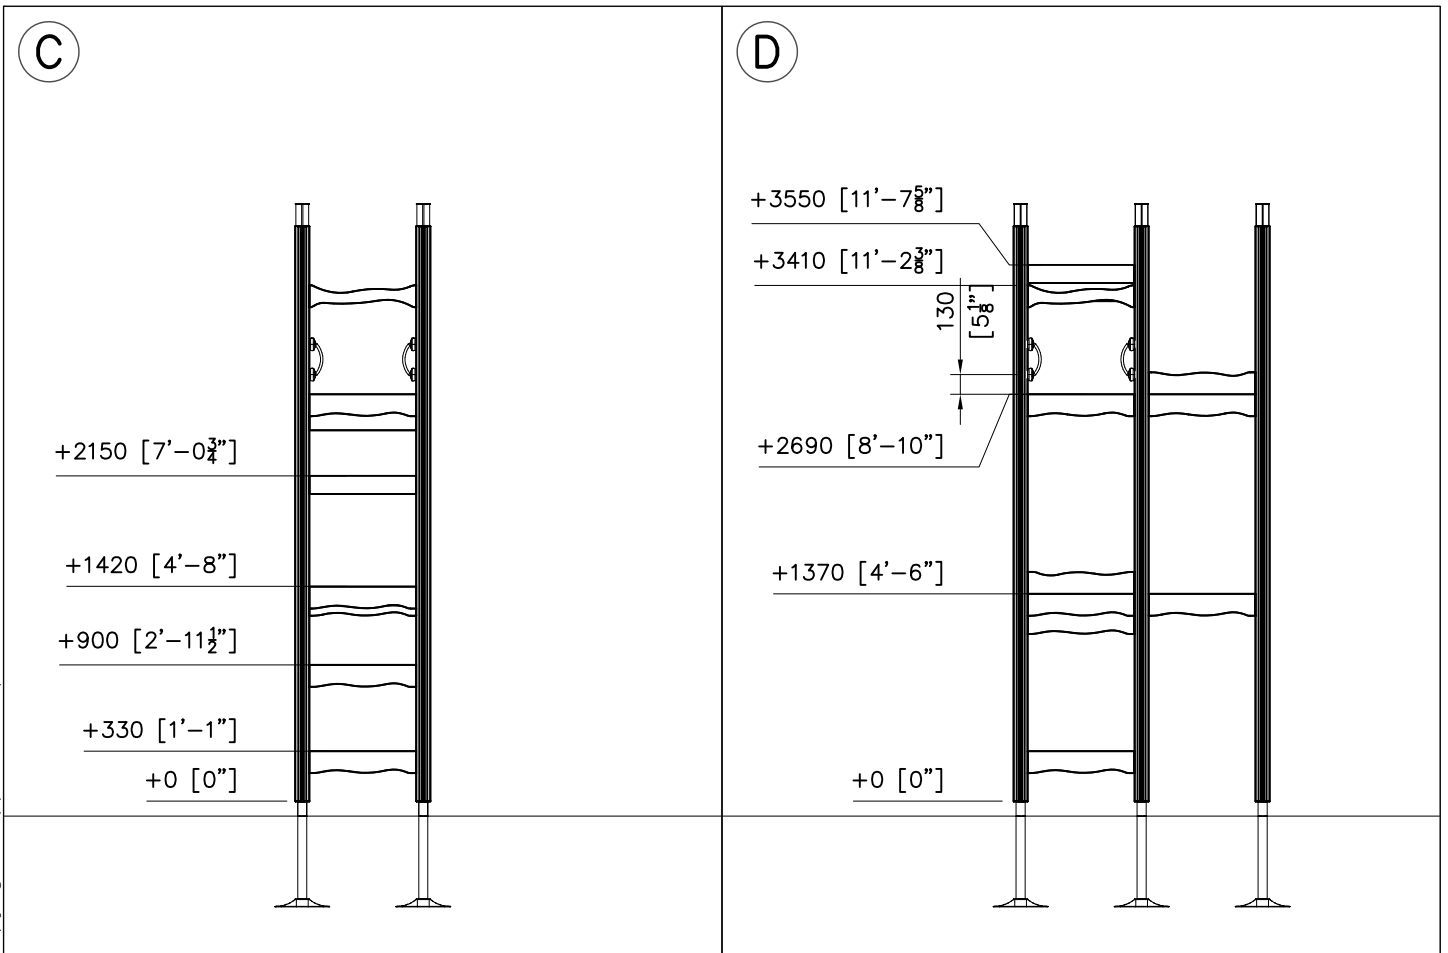

DATE: 12.1.2021

1:50