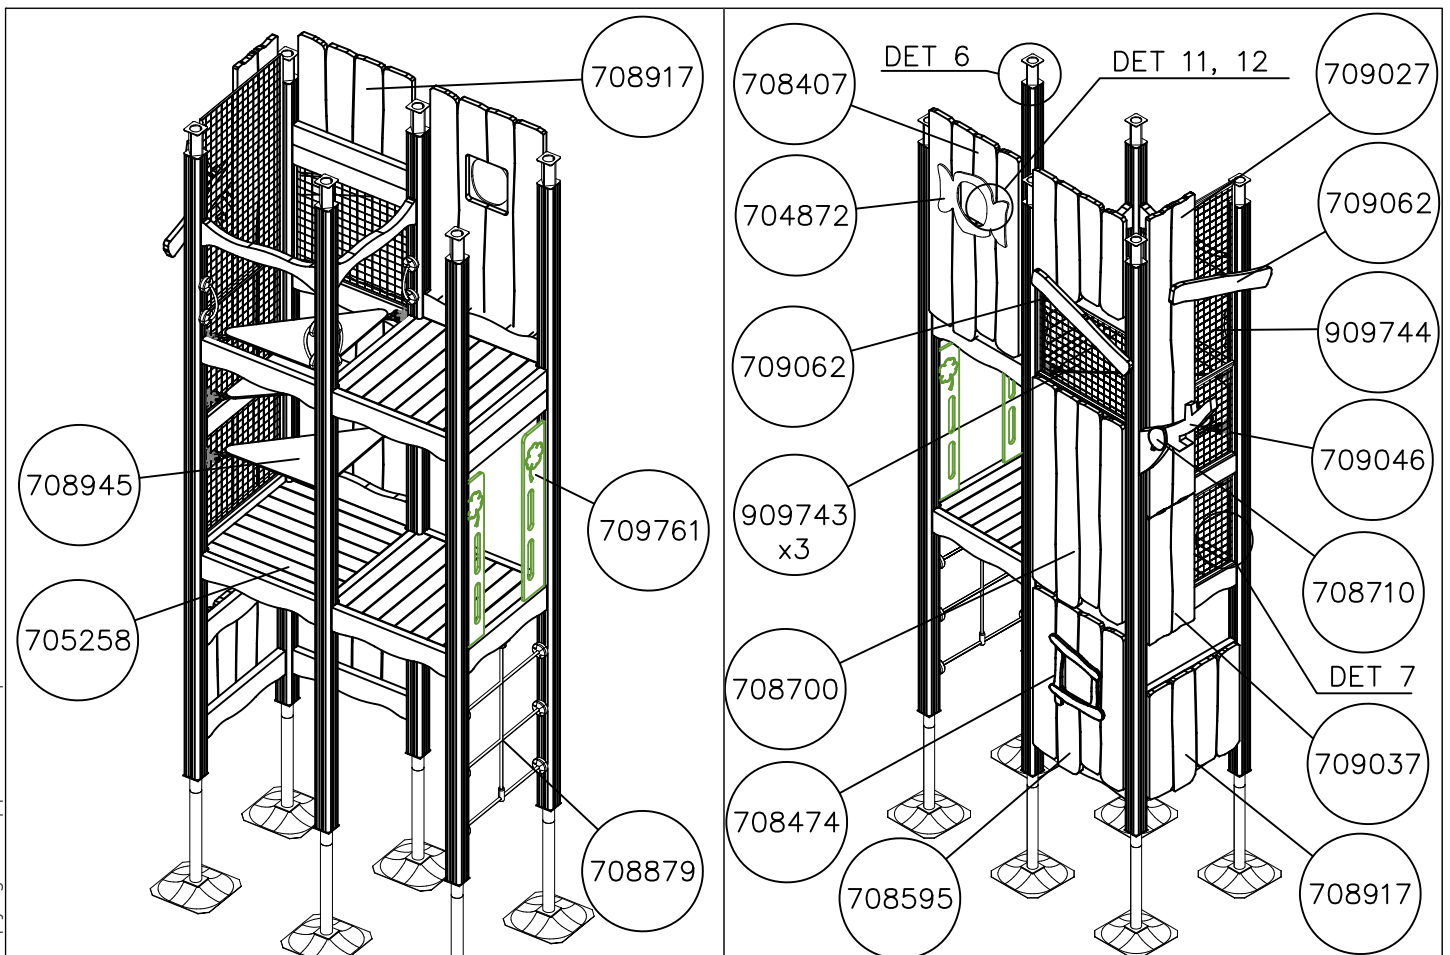

DATE: 12.1.2021