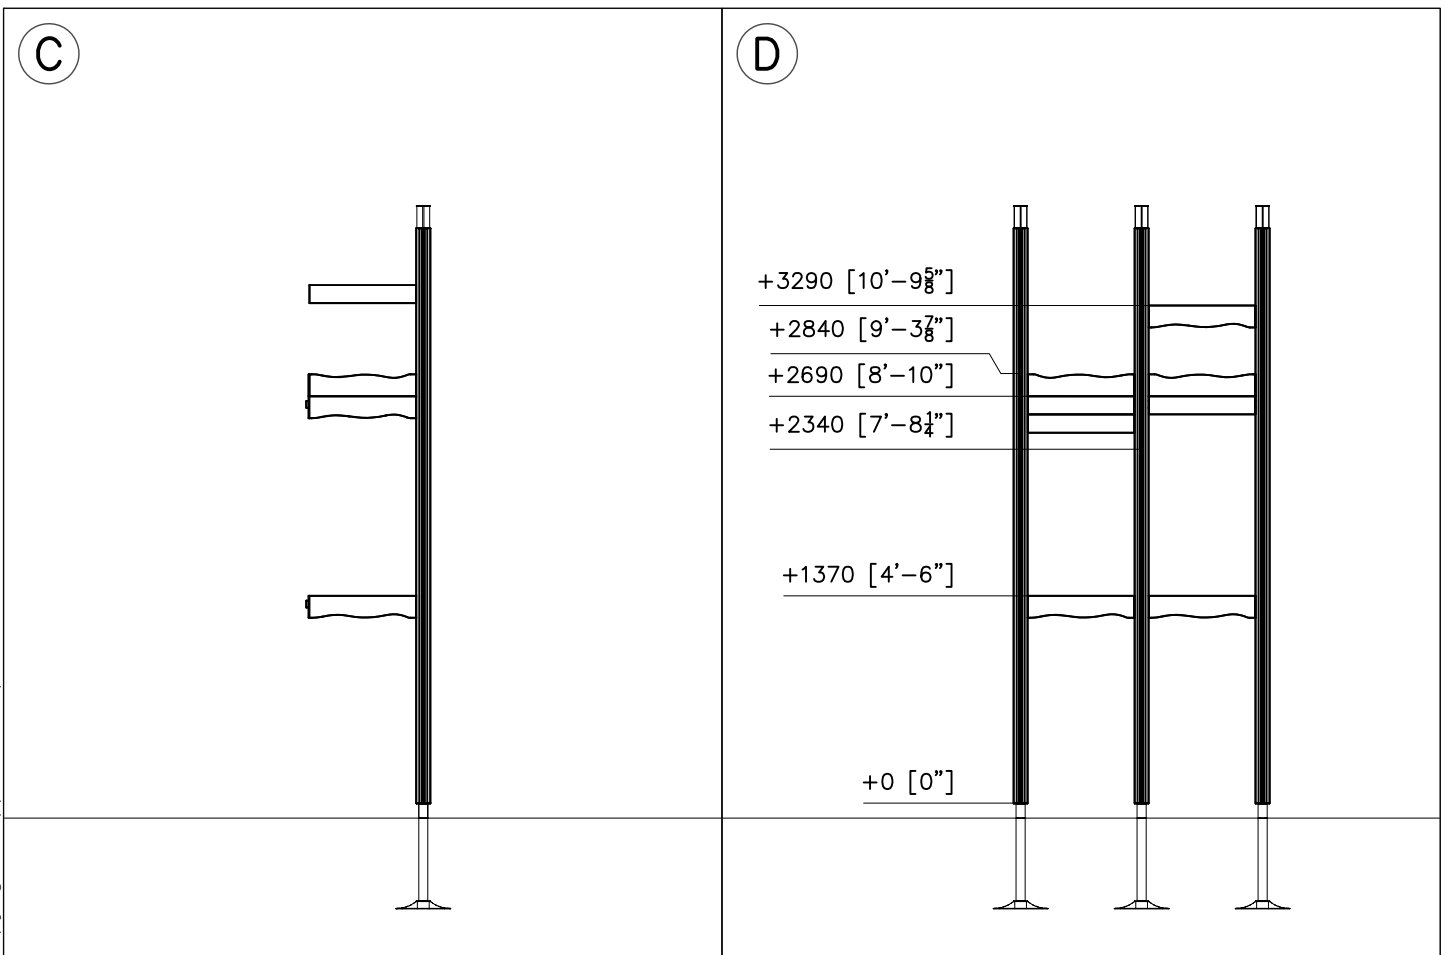

DATE: 12.1.2021

1:50