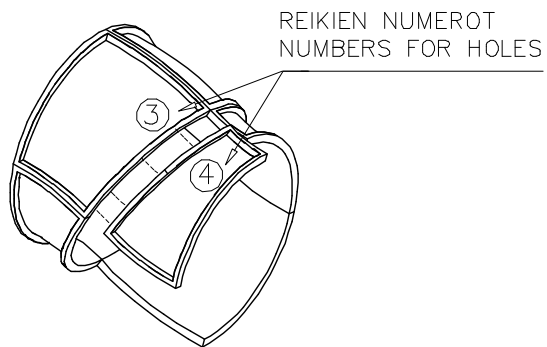

Esimerkki putken kokoamisesta
Example of installation

**LIUKUPINTAAN EI SAA TULLA
LÄPINÄKYVIÄ MODUULEJA!!**

**NO TRANSPARENT PIECES ON
SLIDING SURFACE!!**