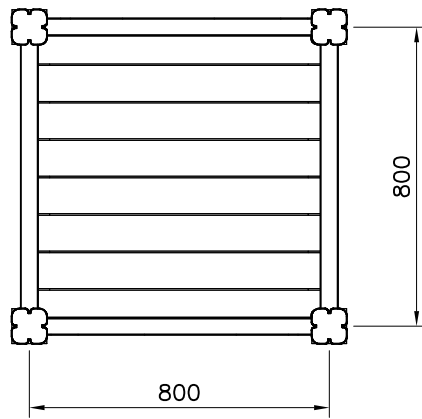

004914  PCS 2	707918-707  PCS 4	900240  PCS 14 Ø8x70	903533  PCS 6 SRL12	905086  PCS 4 Ø44/13.5	905112  PCS 920 BLACK Ø22
905801  PCS 32 GREY	905811  PCS 32 GREY	905821  PCS 2 GREY	905829  PCS 2 TRANSPARENT	905831  PCS 856 BLACK	905850  PCS 1
905859  PCS 2 6x80x850	905860  PCS 2	909205  PCS 428 8x60	909248  PCS 4 M12	909274  PCS 4 8x30	980150  PCS 432 M8
980151  PCS 8 Ø16/8.4					

Esimerkki putken kokoamisesta
Example of installation

**LIUKUPINTAAN EI SAA TULLA
 LÄPINÄKYVIÄ MODUULEJA!!**

**NO TRANSPARENT PIECES ON
 SLIDING SURFACE!!**

Valmiiksi kasattujen osien osakokoonpanot ja vara-osa listat.

Ready installed component subassemblies and spare part list.

	<div style="text-align: center;"> <p>2</p>  </div> <table border="1" data-bbox="893 929 1468 1310"> <tr> <td>707918-707 </td> <td>909205 x 8 </td> <td>980150 x 8 </td> </tr> <tr> <td>905831 x 32 </td> <td>909208 x 16 </td> <td>909119 x 16 </td> </tr> </table>			707918-707 	909205 x 8 	980150 x 8 	905831 x 32 	909208 x 16 	909119 x 16 
707918-707 	909205 x 8 	980150 x 8 							
905831 x 32 	909208 x 16 	909119 x 16 							
<div style="text-align: center;"> <p>22</p>  </div> <table border="1" data-bbox="167 1724 742 2094"> <tr> <td>909205 x 16 909206 x 8 </td> <td>980150 x 16 </td> <td>905831 x 32 </td> </tr> <tr> <td>905850 </td> <td>909208 x 8 </td> <td>980151 x 8 </td> </tr> </table> <p>Position of the box: 98 degrees</p>	909205 x 16 909206 x 8 	980150 x 16 	905831 x 32 	905850 	909208 x 8 	980151 x 8 	<p>909252 x 13 </p> <p>700413 x 1 </p>		
909205 x 16 909206 x 8 	980150 x 16 	905831 x 32 							
905850 	909208 x 8 	980151 x 8 							

① 706443	PCS	② 705257	PCS
	2		1
32x45x702		32x750x750	
③ 900240	PCS	④ 980101	PCS
	6		8
Ø8x70		Ø4.5x70	
	PCS		PCS
	PCS		PCS

DET 1

DET 2

DET 3