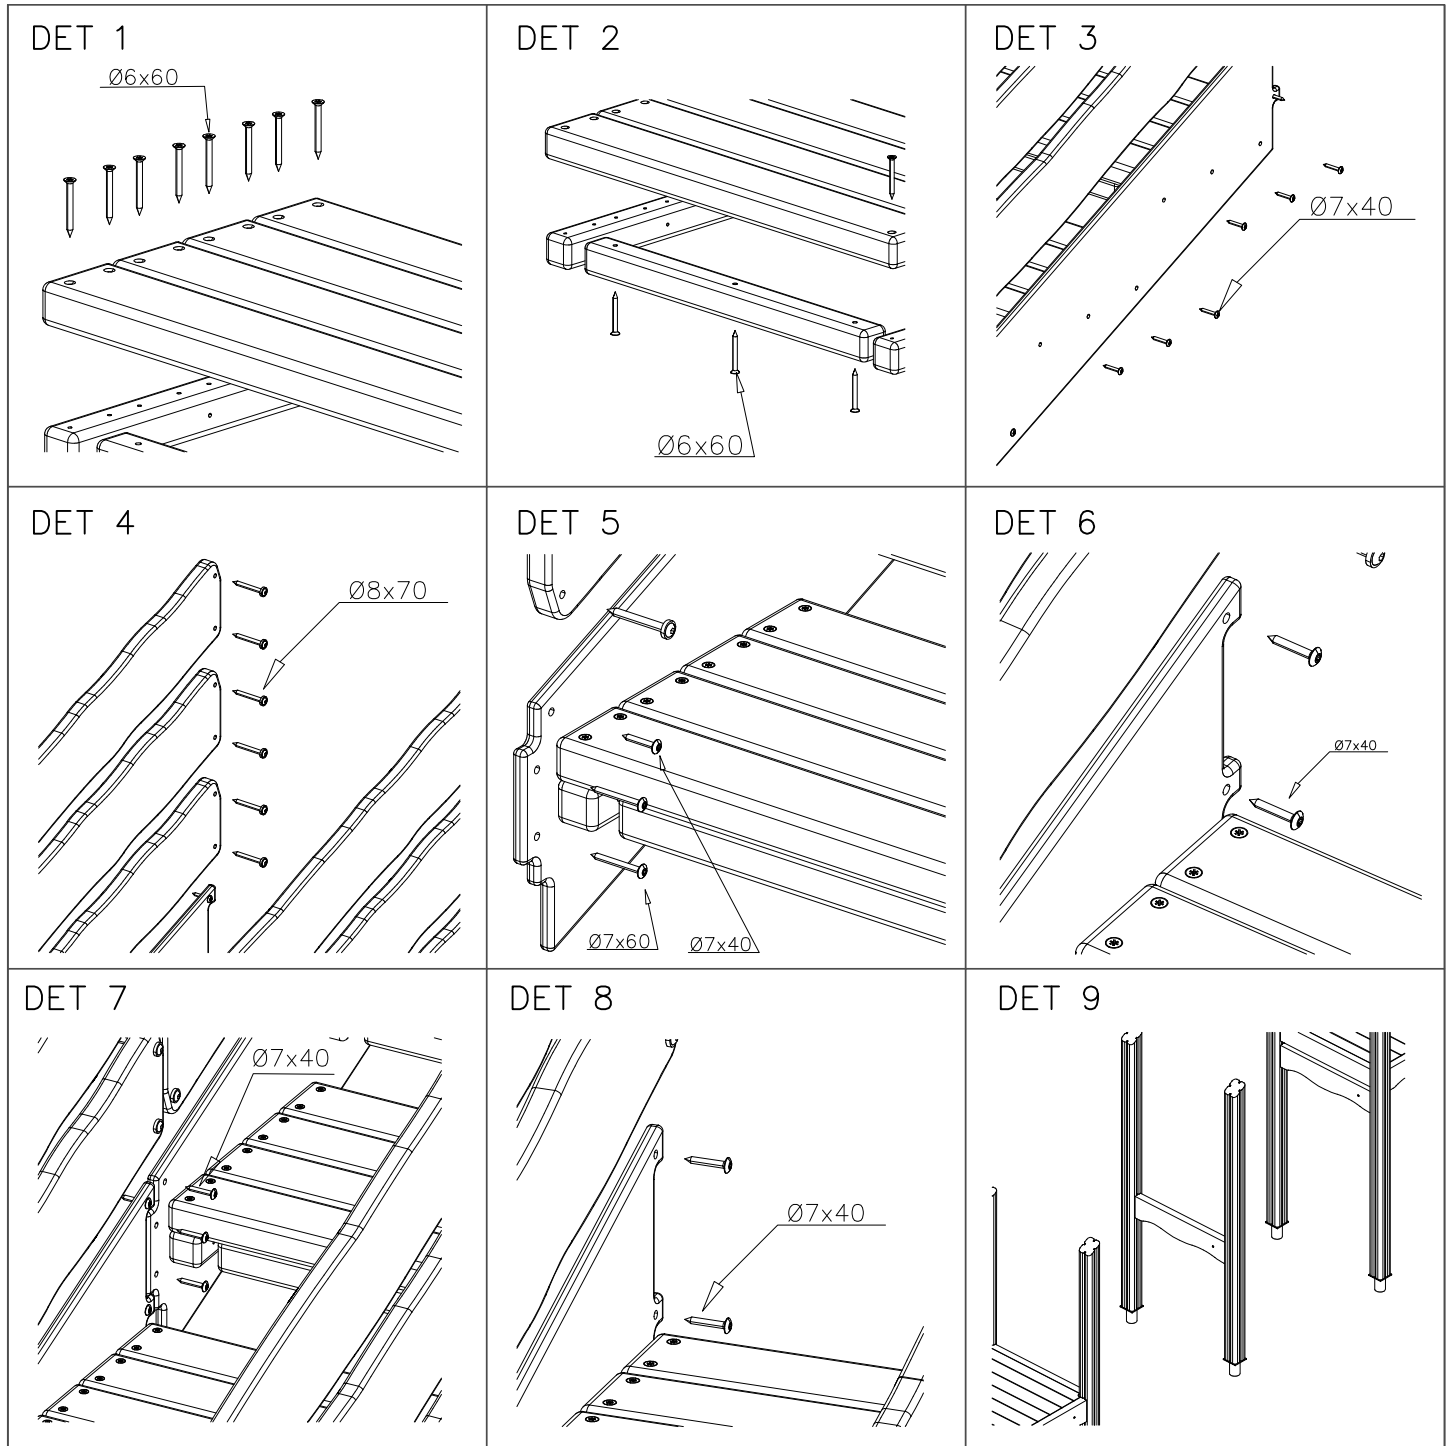

DET 1

DET 2

DET 3

DET 4

① 709832	PCS	② 709332	PCS
	2		6
15x292x1360		28x160x1300	
③ 900240	PCS	④ 980107	PCS
	24		57
Ø8x70		Ø6x60	
⑤ 980123	PCS	⑥ 980128	PCS
	4		24
Ø7x60		Ø7x40	
⑦ P13581	PCS	⑧ P13582	PCS
	6		3
45x45x380		45x45x540	
⑨ P13583	PCS		PCS
	12		
45x95x672			
	PCS		PCS
	PCS		PCS
	PCS		PCS

La plaque d'informations produit est livrée sous l'une de ces 3 formes :

1) Plaque métallique et vis

- Fixez la plaque à l'aide des vis.

2) Etiquette autocollante

- Avant de coller l'étiquette, nettoyez le composant métallique peint ou la plaque de contreplaqué, de toute saleté. La surface doit être sèche (voir image 2).
- Attention, ne pas coller l'étiquette sur une surface lamellé-collée irrégulière ou sur du bois peint.