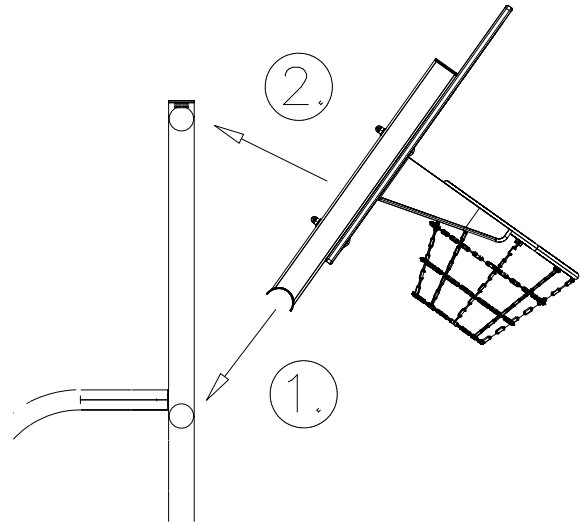

Product label is delivered by one of following ways:

1) Metal product label and screws

- Fasten the label with screws.

2) Label sticker

- Clean the painted metal or plywood surface from dirt and moisture. Fasten the sticker as shown in the figure 2.
- Note. Do not attach the sticker to rough surfaced laminate or painted wood.

La plaque d'informations produit est livrée sous l'une de ces 3 formes :

1) Plaque métallique et vis

- Fixez la plaque à l'aide des vis.

2) Etiquette autocollante

- Avant de coller l'étiquette, nettoyez le composant métallique peint ou la plaque de contreplaqué, de toute saleté. La surface doit être sèche (voir image 2).
- Attention, ne pas coller l'étiquette sur une surface lamellé-collée irrégulière ou sur du bois peint.

DET 1

DET 2

DET 3

DET 4

DET 5

DET 6

DET 7

① 704796  1200x930x21	PCS 1	② 704879  3x30x120mm	PCS 4
③ 902830 	PCS 1	④ 908093  5x48x303	PCS 2
⑤ 908124  89x859x1056	PCS 1	⑥ 909109  M12x40	PCS 6
⑦ 909110  M12x120	PCS 6	⑧ 909256  Ø16/8.4x1.6	PCS 6
⑨ 909644  M12	PCS 12	⑩ 909852  M8x30	PCS 3
⑪ 980154  Ø24/13	PCS 12	⑫ 980160  M8	PCS 3
	PCS		PCS
	PCS		PCS

DET 1

DET 2

DET 3

DET 4

DET 5

DET 6

① 704563  150x3160x2100	PCS 1	② 702269  10x125x520	PCS 1
③ 704233  1000x1000	PCS 2	④ 704241  1000x1995	PCS 1
⑤ 704242  45x95x1950	PCS 2	⑥ 704245  70x95x2975	PCS 2
⑦ 704246  1000x1995	PCS 1	⑧ 904899  Ø60x2.5	PCS 2
⑨ 908070  Ø76.1x2965	PCS 2	⑩ 908071  Ø76.1x2945	PCS 2
⑪ 904800  GL75x1-3,5	PCS 2	⑫ 905051  Ø24/8.4	PCS 32
⑬ 906829  M10x25	PCS 8	⑭ 907843  Ø76x90	PCS 4
⑮ 908069  Ø60x87,6	PCS 2	⑯ 909117  M8x100	PCS 8