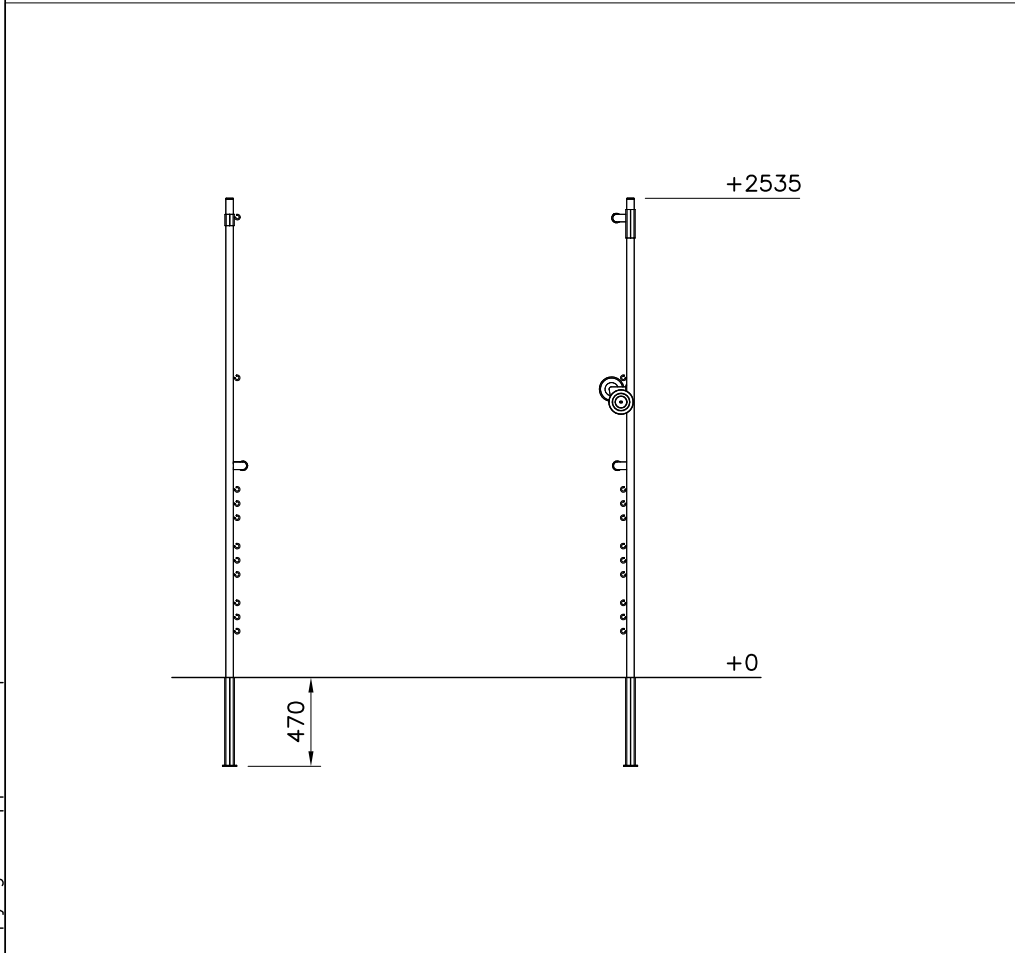

① 909949	PCS	② 909956	PCS
	1		1
③ 909959	PCS	④ 903315	PCS
	2		1
⑤ 910213	PCS	⑥ 910541	PCS
	2		1
		18m	
	PCS		PCS
	PCS		PCS
	PCS		PCS
	PCS		PCS