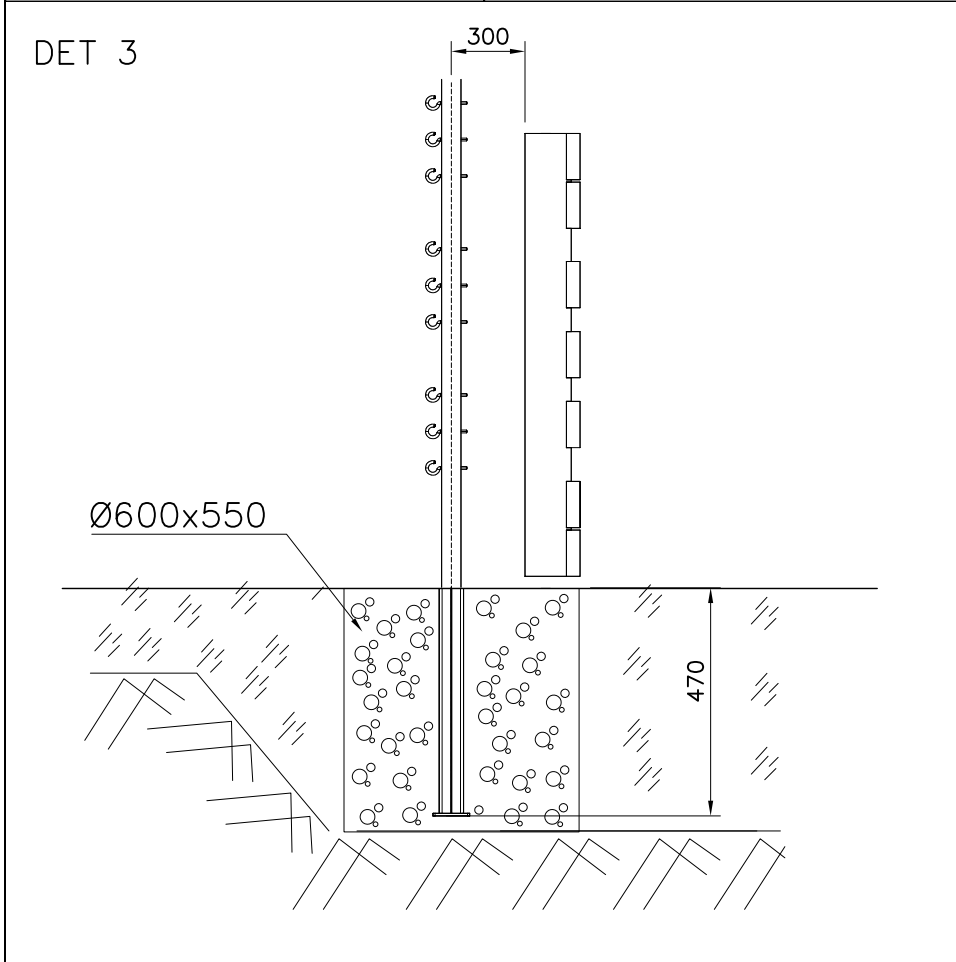

Tuotekyltti tulee tuotteen mukana yhdellä seuraavista tavoista:

1) Metallinen tuotekyltti ja kiinnitysruuvit

- Kiinnitä tuotekyltti ruuveilla tolppaan noin 2 metrin korkeuteen kuvan 1 mukaisesti.

2) Tuotekylttitarra

La plaque d'informations produit est livrée sous l'une de ces 3 formes :

1) Plaque métallique et vis

- Fixez la plaque à l'aide des vis.

2) Etiquette autocollante

- Avant de coller l'étiquette, nettoyez le composant métallique peint ou la plaque de contreplaqué, de toute saleté. La surface doit être sèche (voir image 2).
- Attention, ne pas coller l'étiquette sur une surface lamellé-collée irrégulière ou sur du bois peint.

① 909949	PCS	② 909956	PCS
	1		1
③ 909959	PCS	④ 903315	PCS
	2		1
⑤ 910213	PCS	⑥ 910541	PCS
	2		1
		18m	
	PCS		PCS
	PCS		PCS
	PCS		PCS
	PCS		PCS

① 900844	PCS	② 903149	PCS
	2		4
Ø260x5		M12x30	
③ 904918	PCS	④ 904919	PCS
	4		2
1535x100x60x4		Ø88.9x530	
⑤ 908086	PCS	⑥ 909136	PCS
	2		10
Ø88.9x610		M12x180	
⑦ 909139	PCS	⑧ 909144	PCS
	2		2
M12x130		M12x220	
⑨ 909248	PCS	⑩ 909519	PCS
	18		4
M12		50x380x380	
⑪ 980154	PCS		PCS
	36		
Ø24/13			
	PCS		PCS
	PCS		PCS

DET 1

DET 2

DET 3

DET 4

DET 5

DET 6

DET 7

① 704796  1200x930x21	PCS 1	② 704879  3x30x120mm	PCS 4
③ 902830 	PCS 1	④ 908093  5x48x303	PCS 2
⑤ 908124  89x859x1056	PCS 1	⑥ 909109  M12x40	PCS 6
⑦ 909110  M12x120	PCS 6	⑧ 909256  Ø16/8.4x1.6	PCS 6
⑨ 909644  M12	PCS 12	⑩ 909852  M8x30	PCS 3
⑪ 980154  Ø24/13	PCS 12	⑫ 980160  M8	PCS 3
	PCS		PCS
	PCS		PCS