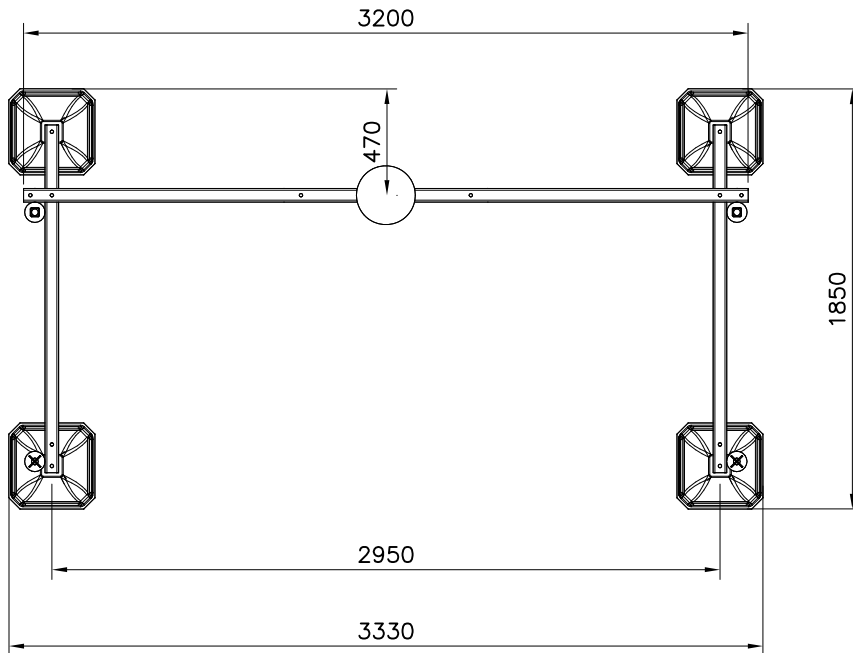

Tuotekyltti tulee tuotteen mukana yhdellä seuraavista tavoista:

1) Metallinen tuotekyltti ja kiinnitysruuvit

- Kiinnitä tuotekyltti ruuveilla tolppaan noin 2 metrin korkeuteen kuvan 1 mukaisesti.

2) Tuotekylttitarra

La plaque d'informations produit est livrée sous l'une de ces 3 formes :

1) Plaque métallique et vis

- Fixez la plaque à l'aide des vis.

2) Etiquette autocollante

- Avant de coller l'étiquette, nettoyez le composant métallique peint ou la plaque de contreplaqué, de toute saleté. La surface doit être sèche (voir image 2).
- Attention, ne pas coller l'étiquette sur une surface lamellé-collée irrégulière ou sur du bois peint.

① 909949	PCS	② 909956	PCS
	1		1
③ 909959	PCS	④ 903315	PCS
	2		1
⑤ 910213	PCS	⑥ 910541	PCS
	2		1
		18m	
	PCS		PCS
	PCS		PCS
	PCS		PCS
	PCS		PCS

① 900844	PCS	② 903149	PCS
	2		4
Ø260x5		M12x30	
③ 904918	PCS	④ 904919	PCS
	4		2
1535x100x60x4		Ø88.9x530	
⑤ 908086	PCS	⑥ 909136	PCS
	2		10
Ø88.9x610		M12x180	
⑦ 909139	PCS	⑧ 909144	PCS
	2		2
M12x130		M12x220	
⑨ 909248	PCS	⑩ 909519	PCS
	18		4
M12		50x380x380	
⑪ 980154	PCS		PCS
	36		
Ø24/13			
	PCS		PCS
	PCS		PCS

DET 1

DET 2

DET 3

DET 4

DET 5

DET 6

DET 7

① 704796  1200x930x21	PCS 1	② 704879  3x30x120mm	PCS 4
③ 902830 	PCS 1	④ 908093  5x48x303	PCS 2
⑤ 908124  89x859x1056	PCS 1	⑥ 909109  M12x40	PCS 6
⑦ 909110  M12x120	PCS 6	⑧ 909256  Ø16/8.4x1.6	PCS 6
⑨ 909644  M12	PCS 12	⑩ 909852  M8x30	PCS 3
⑪ 980154  Ø24/13	PCS 12	⑫ 980160  M8	PCS 3
	PCS		PCS
	PCS		PCS