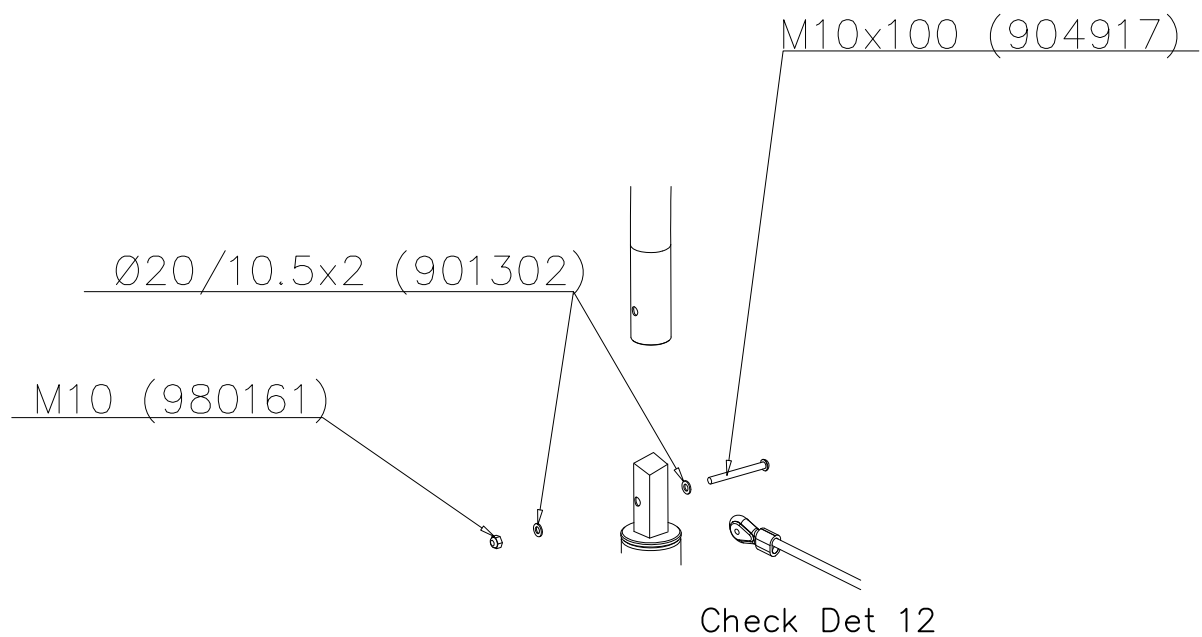

DET 14 Foundation is Option