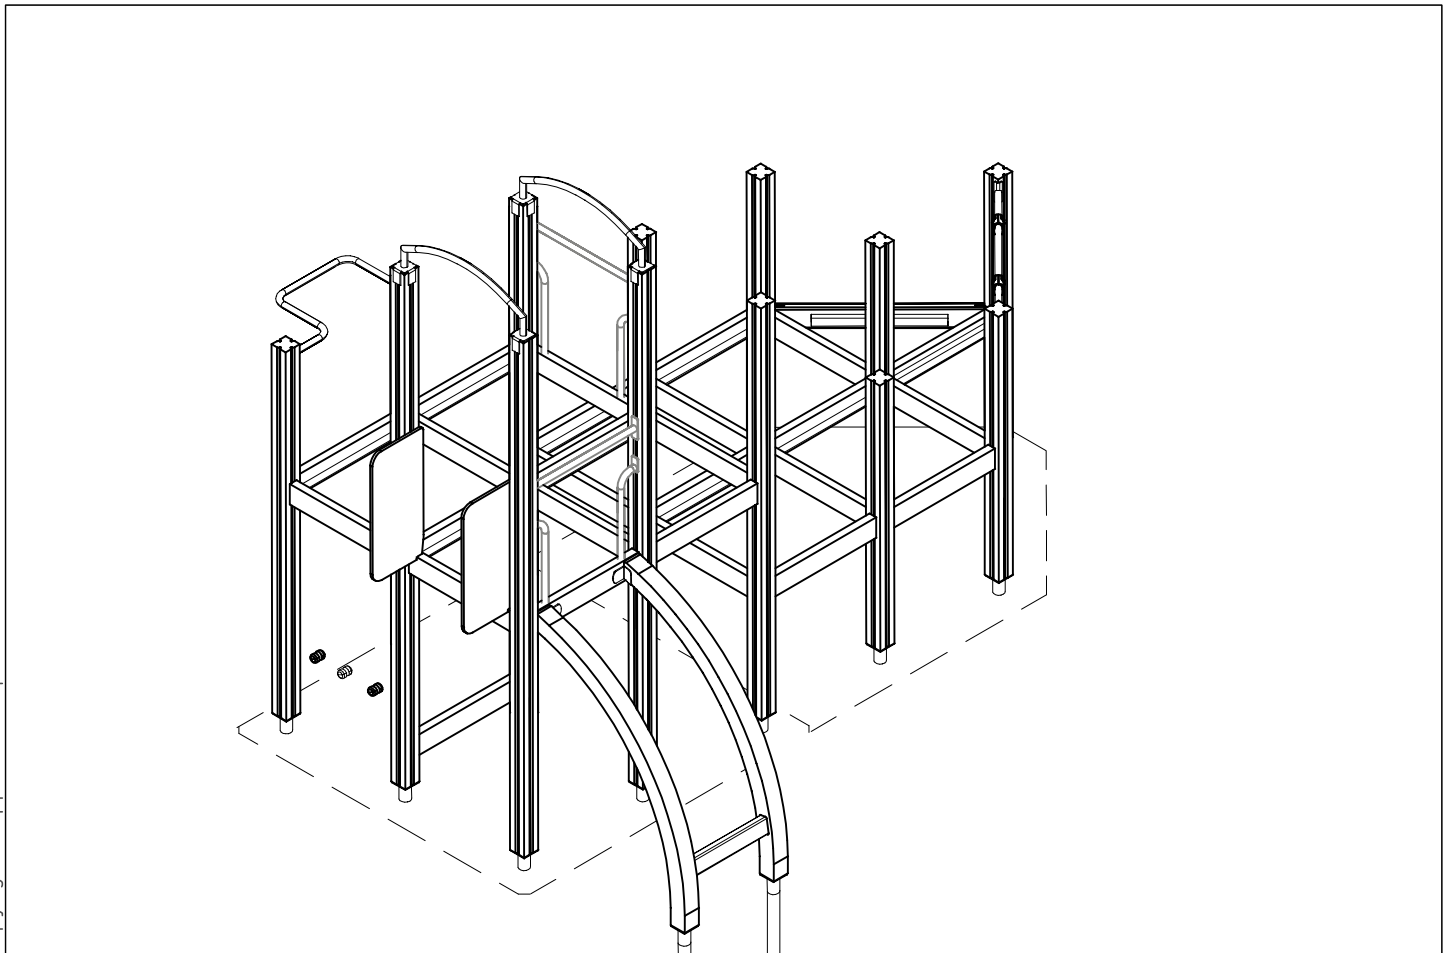

— EN/AS Impact Area 46.8 m²
- - - Falling Space 51.1 m²
Max Falling Height 1470 mm

—— EN/AS Impact Area 46.8 m²

- - - - Falling Space 51.1 m²
Max Falling Height 1470 mm

<p>DET 1</p> 	<p>DET 2</p> 	<p>DET 3</p> 	<p>DET 4</p> 
<p>DET 5</p> 	<p>DET 6</p> 	<p>DET 7</p>	<p>DET 8</p>
<p>DET 9</p>	<p>DET 10</p>		