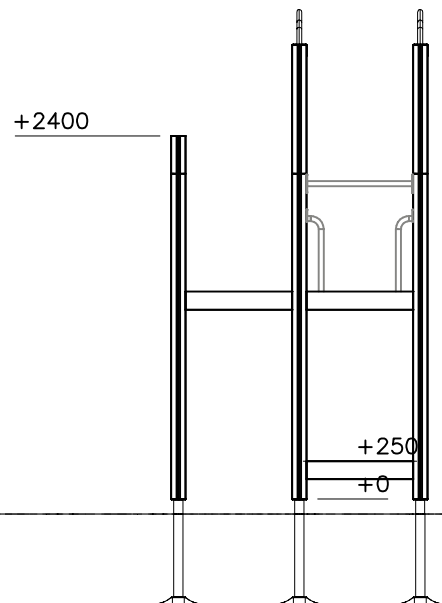

DATE: 12.7.2024

1:50

A

B

C

D