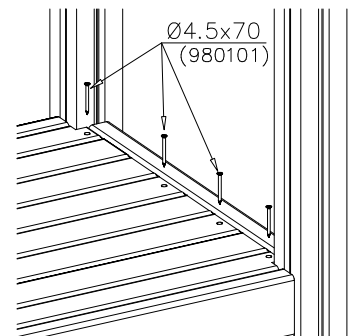

DET 1

DET 2

Naulanauha kannatinlistan puolelle.
Nail list to the bottom.

DET 3

① 706510	PCS	② 907724	PCS
	1		2
45x120x1030			
③ 905083	PCS	④ 909866	PCS
	4		4
Ø32		M8x60	
⑤ 980151	PCS	⑥ 980150	PCS
	4		4
Ø16/8.4		M8	
⑦ 905112	PCS	⑧ 900240	PCS
	4		4
Ø22		Ø8x70	