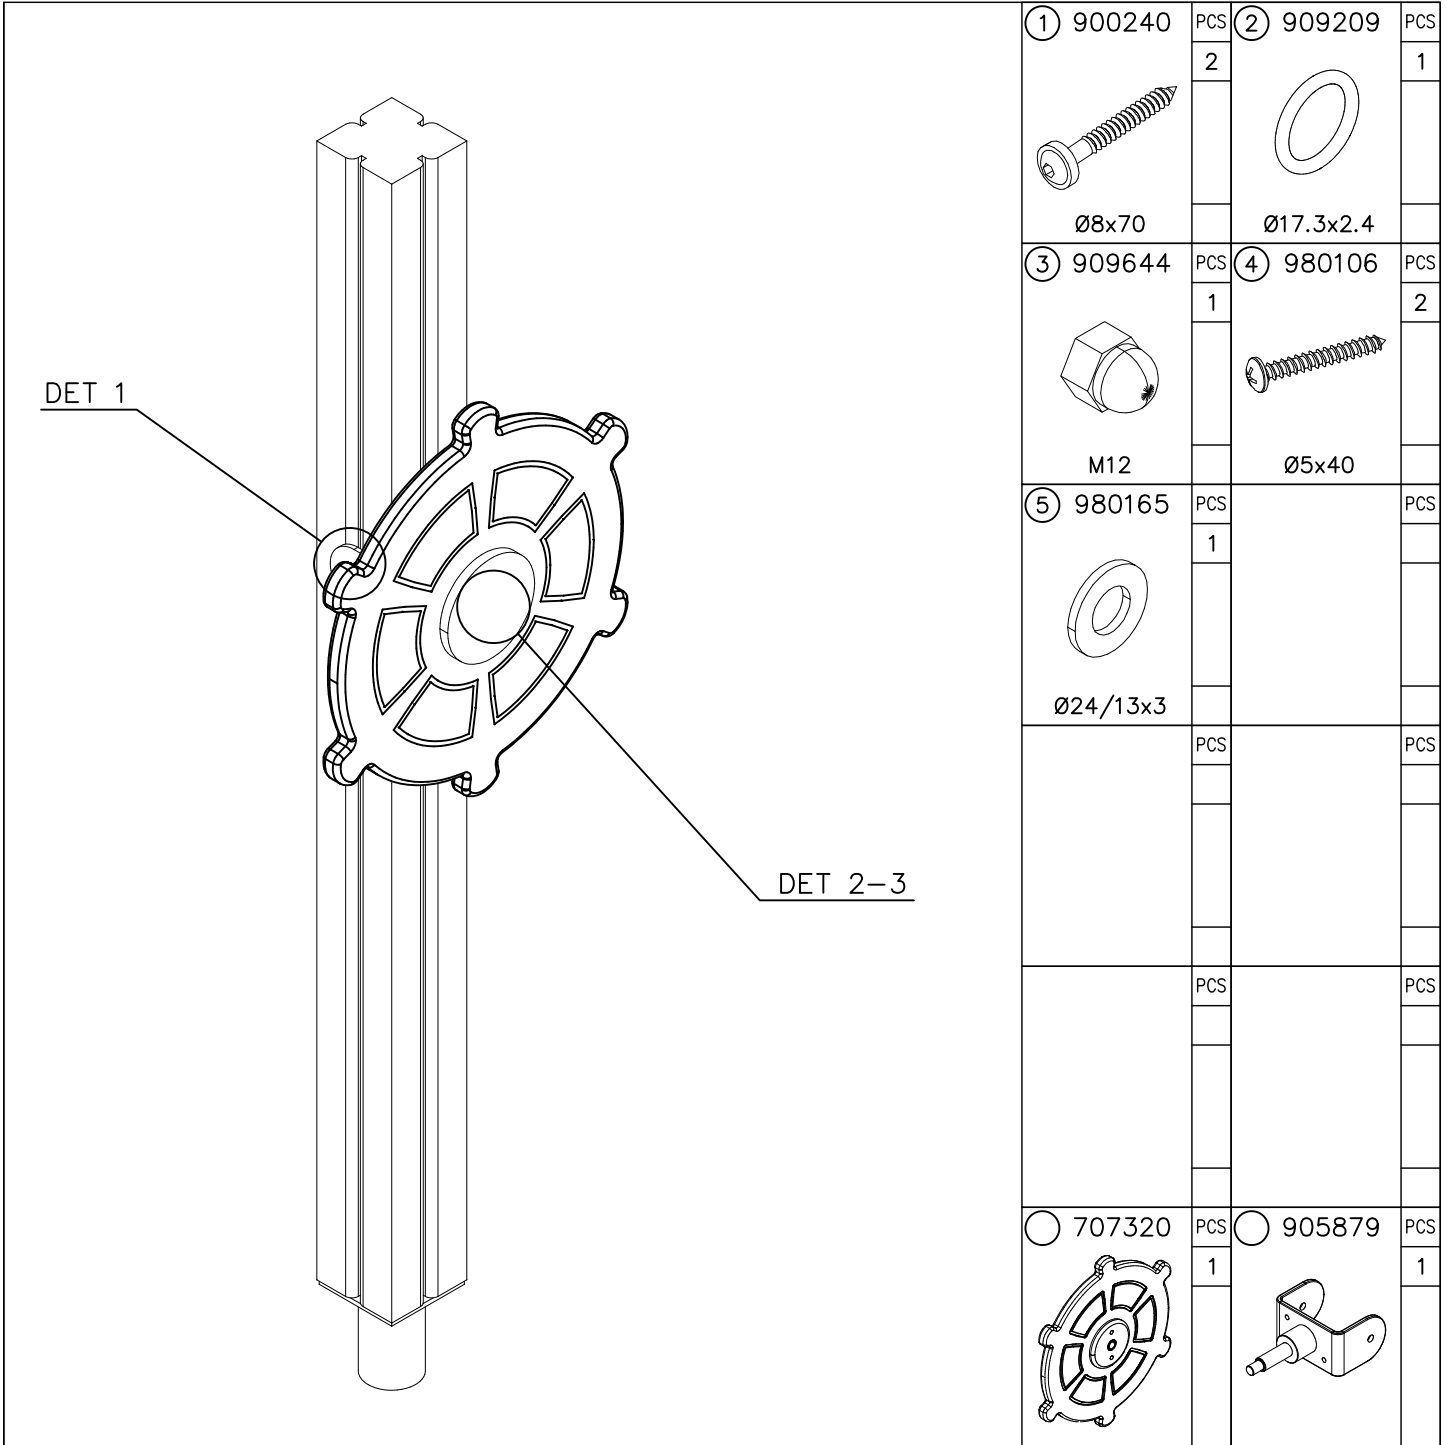

<p>POST 707145</p>  <p>43x93x717</p>	<p>707145-602 DARK BROWN 707145-603 LIGHT BROWN 707145-604 LIGHT GRAY</p>	
--	---	--

POST OPTIONS

--	--	--

--	--	--

①	707191	PCS	②	707145	PCS	③	707146	PCS	④	900859	PCS	⑤	905104	PCS	⑥	909633	PCS
		1			2			4			2			4			2
+870			43x93x717			15x145x1153			M8x90			M10			M8		
⑦	980123	PCS	⑧	980128	PCS	⑨	980152	PCS		PCS		PCS		PCS		PCS	
		8			15			2									
Ø7x60			Ø7x40			Ø24/8.4x2											