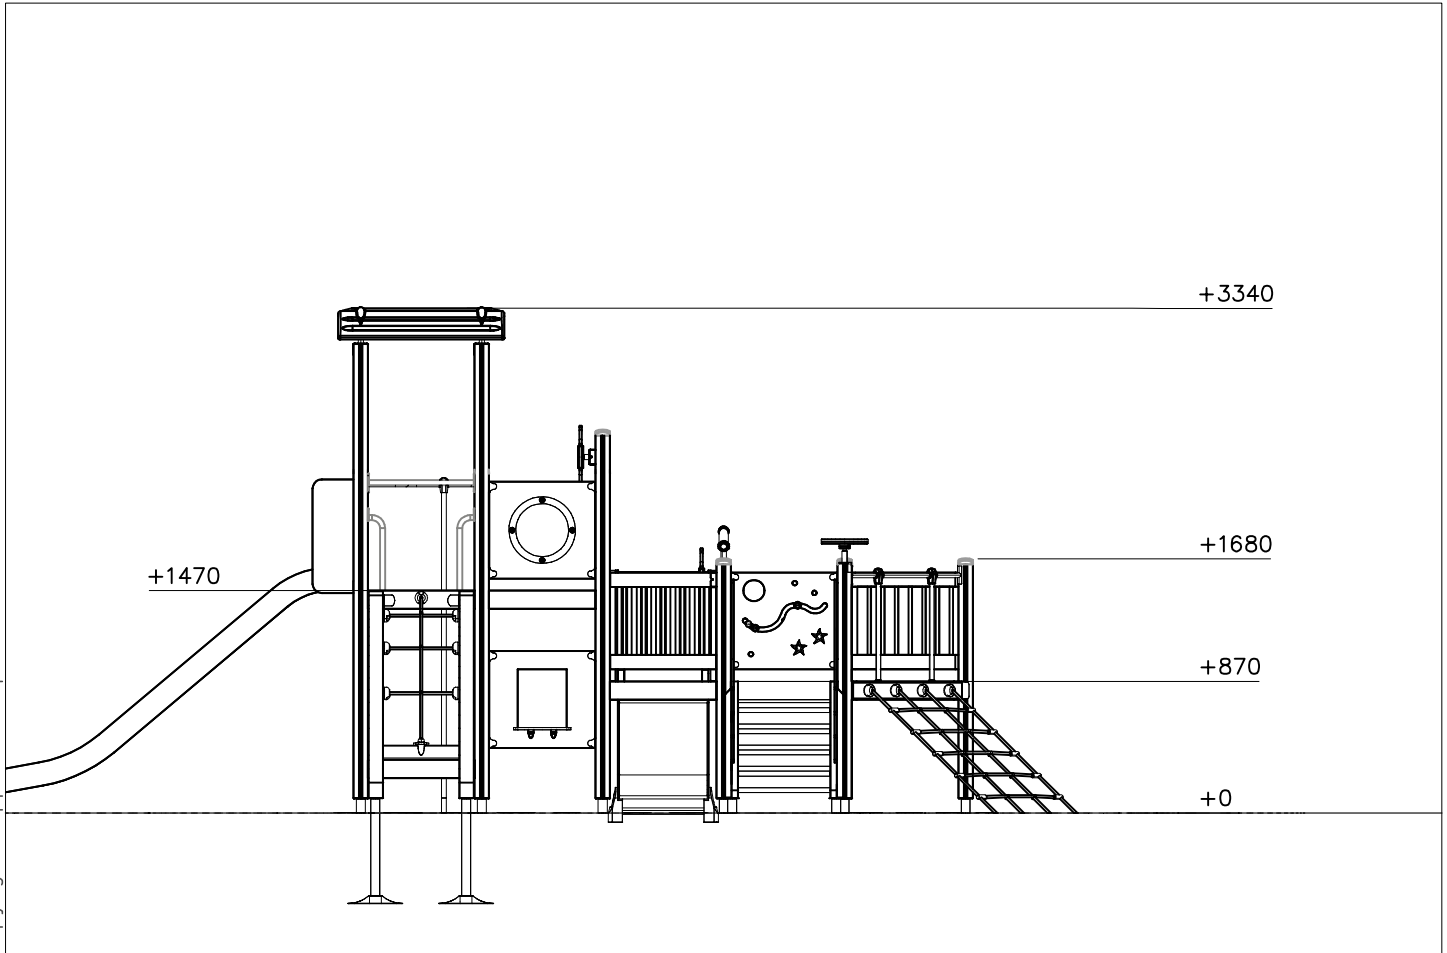

— EN/AS Impact Area 46.8 m²
- - - Falling Space 51.1 m²
Max Falling Height 1470 mm

—— EN/AS Impact Area 46.8 m²

- - - - Falling Space 51.1 m²
Max Falling Height 1470 mm

<p>DET 1</p> 	<p>DET 2</p> 	<p>DET 3</p> 	<p>DET 4</p> 
<p>DET 5</p> 	<p>DET 6</p> 	<p>DET 7</p>	<p>DET 8</p>
<p>DET 9</p>	<p>DET 10</p>		