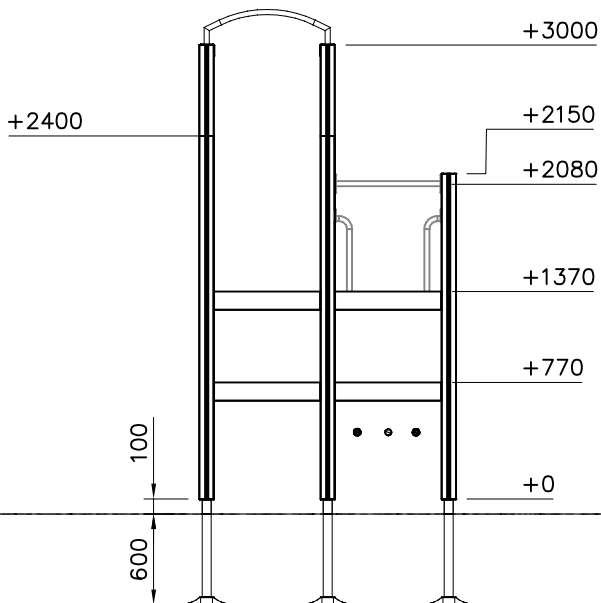

DATE: 12.7.2024

1:50

A

B

C

D