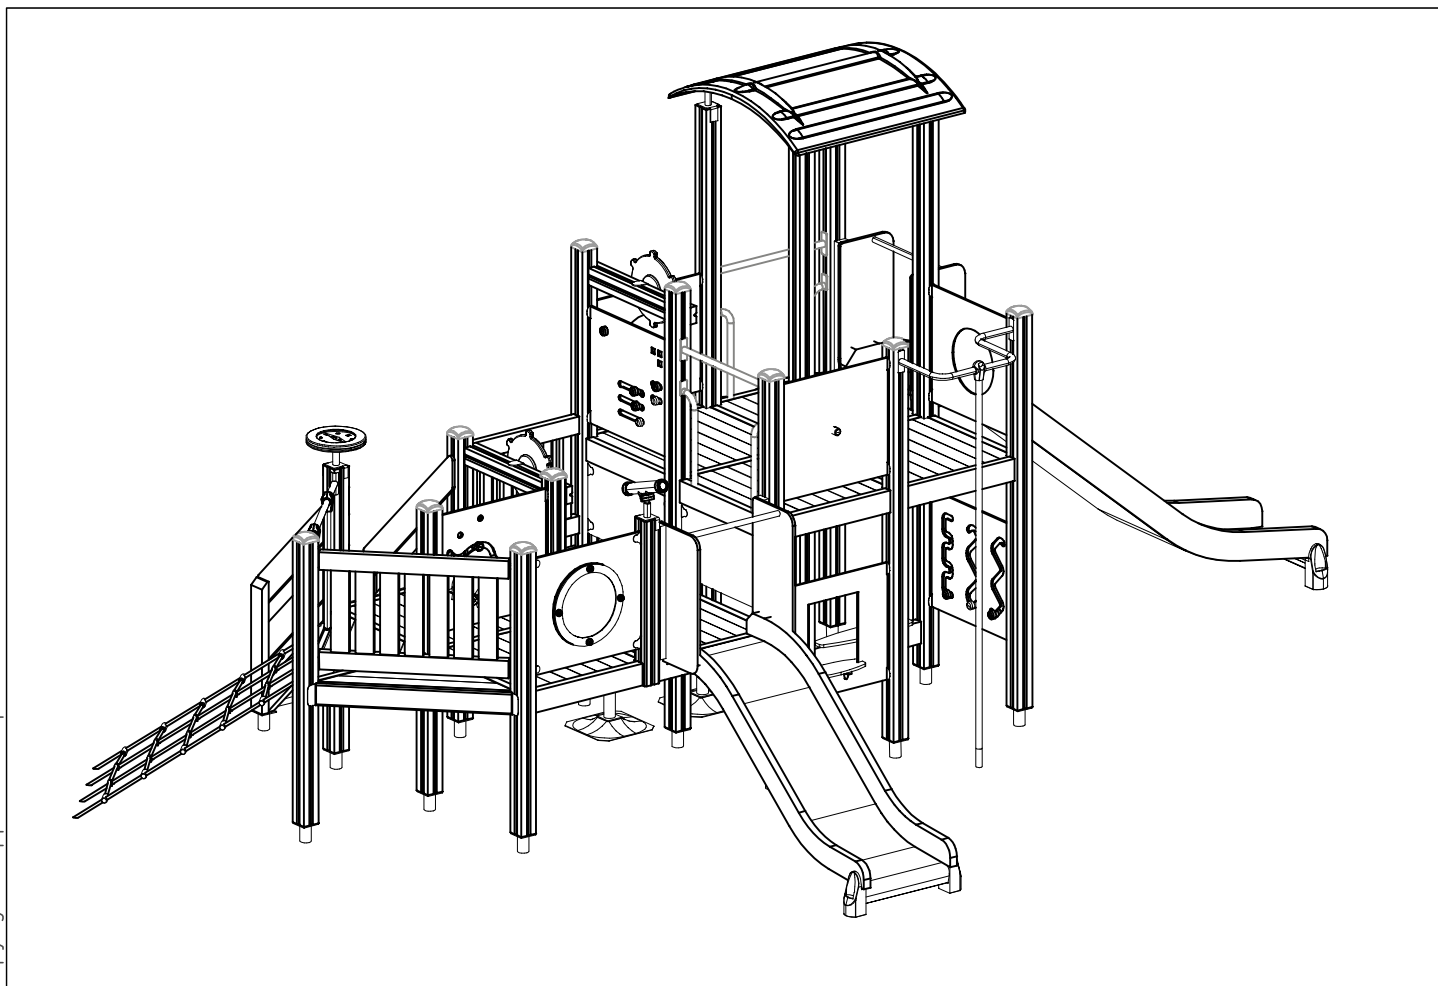

LAPPSET®

FINNO

ASENNUSOHJE
MONTERINGSANSVISNING
INSTALLATION INSTRUCTION
AUFBAUANLEITUNG
NOTICE D'INSTALLATION

DATE: 12.7.2024

Q17507

DATE: 12.7.2024

008985	PCS 2	008986	PCS 8	701665	PCS 1	702286	PCS 1	705705-706	PCS 1	706371-706	PCS 4
											
32x714x714		750x750		45x95x555		65x65		10x640x702		15x345x750	
706439-603	PCS 22	706441-603	PCS 5	706443	PCS 16	706450-603	PCS 1	706452-603	PCS 1	706453	PCS 1
											
L 704		93x93x1550		32x45x702		600x381x2685		600x780x1470		15x145x600	
706461	PCS 2	706484-603	PCS 3	706505	PCS 4	706508	PCS 6	706510-603	PCS 2	706531	PCS 18
											
15x400x703		93x93x2150		35x70x730		32x45x650		45x120x1030			
706533	PCS 2	706534	PCS 2	706535	PCS 8	706537	PCS 2	706538	PCS 2	706541	PCS 1
											
706542	PCS 1	706568-603	PCS 4	706669-603	PCS 2	706727-706	PCS 1	706744	PCS 1	706746-607	PCS 1
											
		93x93x3000		93x93x2400		10x702x640		15x145x380		45x640x701	
706748	PCS 1	706766-706	PCS 1	706772-706	PCS 1	706778	PCS 2	706871-603	PCS 1	706872-603	PCS 1
											
								95x1005x1365		95x1005x1365	
706873-301	PCS 1	706877	PCS 1	706885	PCS 1	706997-607	PCS 1	706999	PCS 1	707133	PCS 2
											
1455x505						45x640x984				10x80x745	