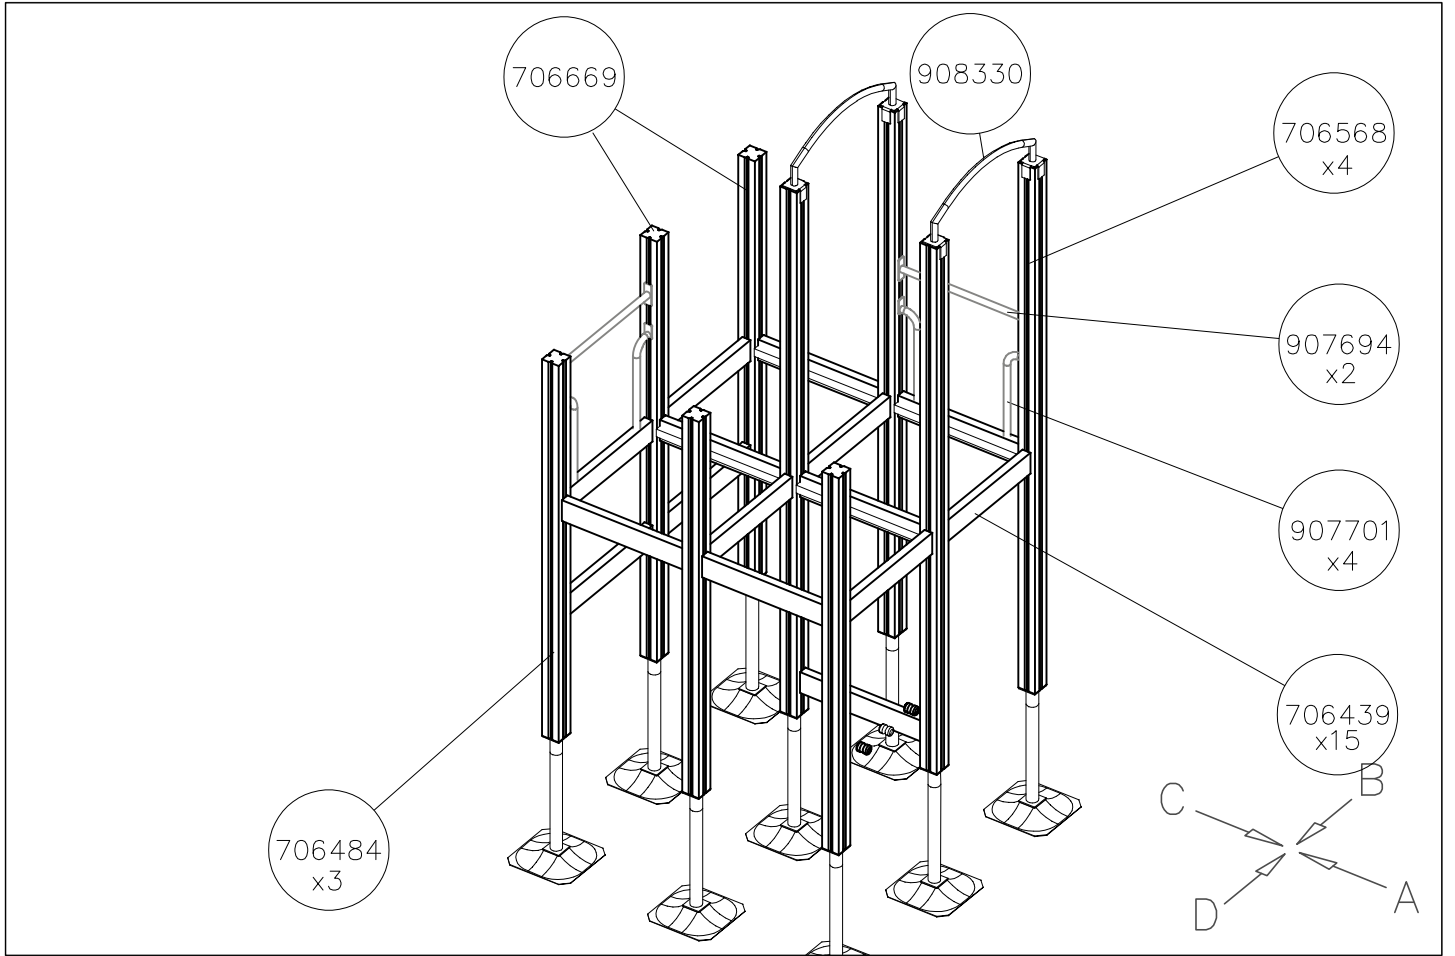

DATE: 12.7.2024