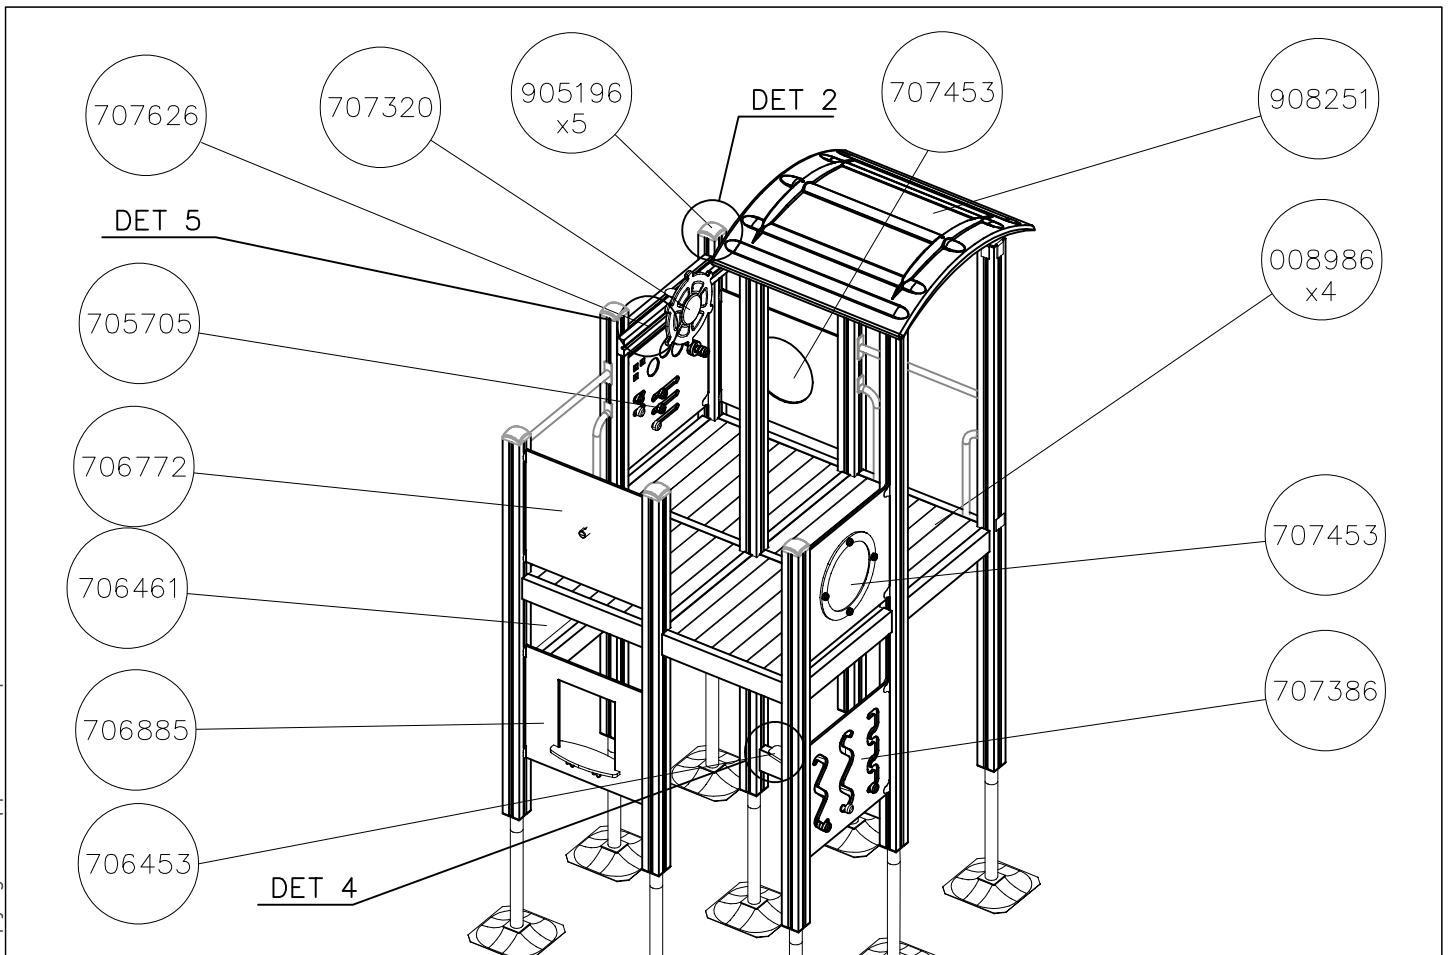

DATE: 12.7.2024