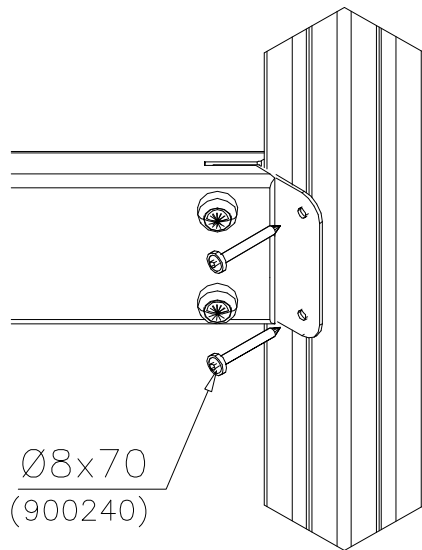

BOOM OPTIONS		
706510	706510-602	DARK BROWN
	706510-603	LIGHT BROWN
	706510-604	LIGHT GRAY
		
45x120x1030		

DET 1

DET 2 M8x60
(909866)

DET 3

① 900240	PCS	② 900342	PCS
	4		2
Ø8x70		M8x16	
③ 901900	PCS	④ 901939	PCS
	2		1
20.5x36.2x56		M12x70	
⑤ 909850	PCS	⑥ 980150	PCS
	1		1
M8x25		M8	
⑦ 901182	PCS	⑧ 901902	PCS
	1		2
Ø11/M8x40		30.7x60.9x100	
	PCS		PCS
	PCS		PCS
○ 907829	PCS	○ 907698	PCS
	1		1
Ø33,7x1454		Ø33,7x2054	
○ 907817	PCS	○ 907695	PCS
	1		1
Ø33,7x2554			