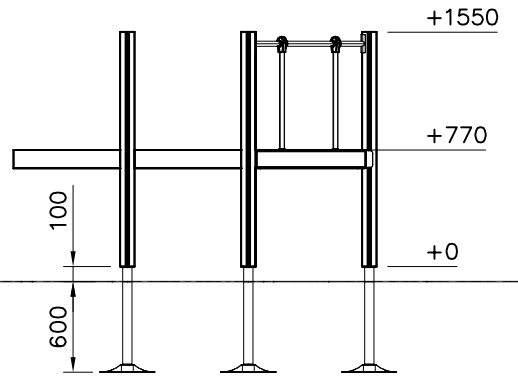

DATE: 12.7.2024

1:50

(B)

(A)