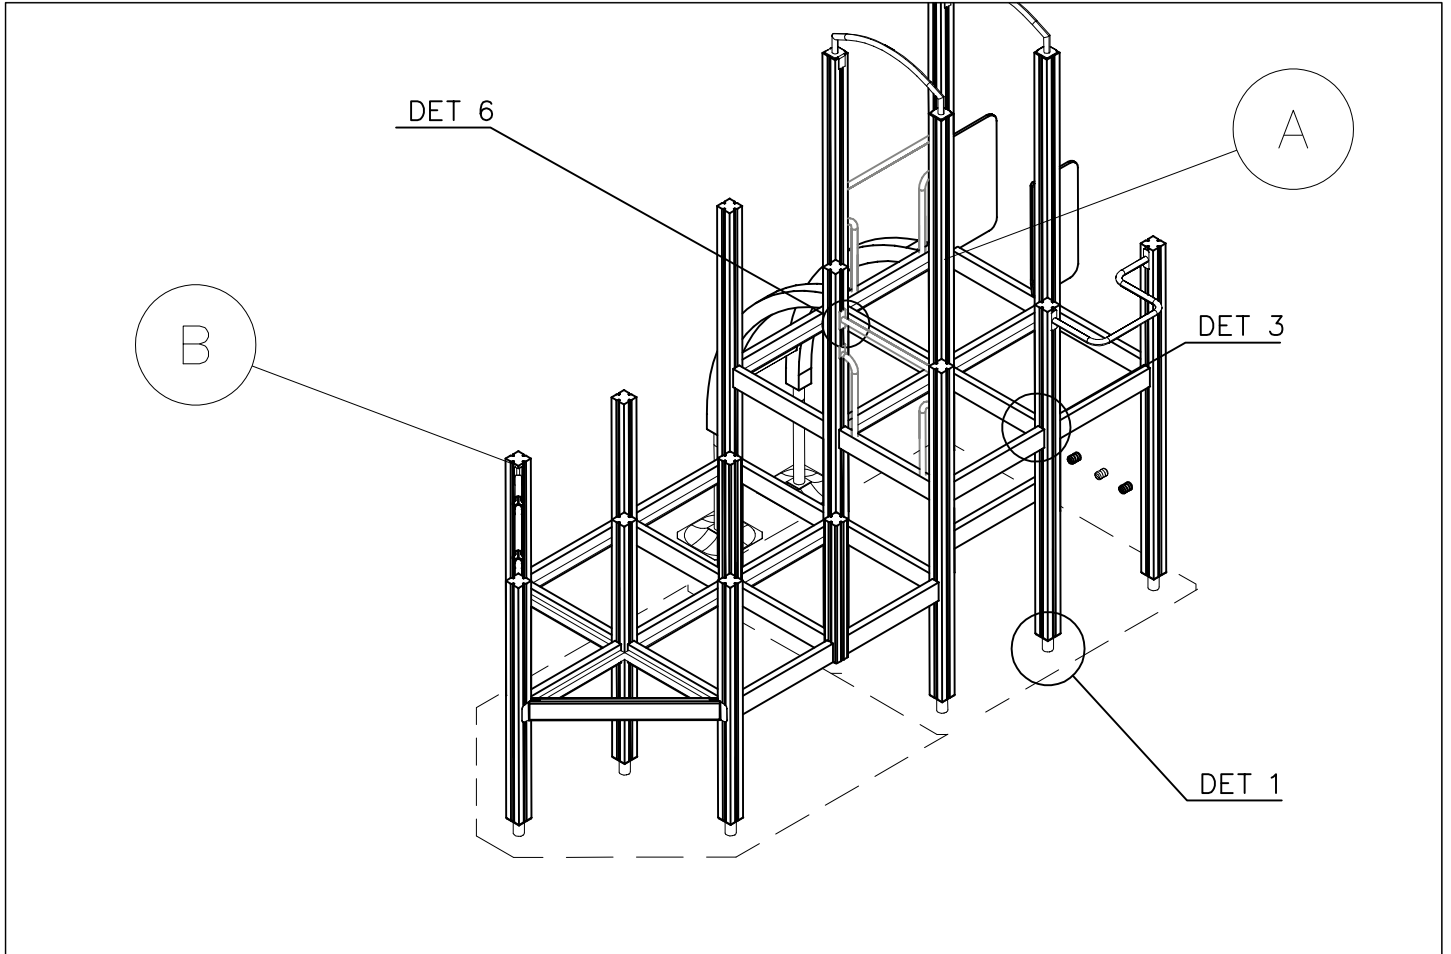

— EN/AS Impact Area 46.8 m²
- - - Falling Space 51.1 m²
Max Falling Height 1470 mm

—— EN/AS Impact Area 46.8 m²

- - - - Falling Space 51.1 m²
Max Falling Height 1470 mm

<p>DET 1</p> 	<p>DET 2</p> 	<p>DET 3</p> 	<p>DET 4</p> 
<p>DET 5</p> 	<p>DET 6</p> 	<p>DET 7</p>	<p>DET 8</p>
<p>DET 9</p>	<p>DET 10</p>		