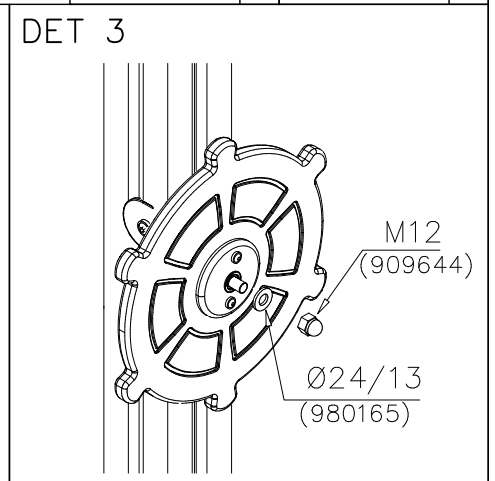

<p>POST 707145</p>  <p>43x93x717</p>	<p>707145-602 DARK BROWN 707145-603 LIGHT BROWN 707145-604 LIGHT GRAY</p>	
--	---	--

POST OPTIONS

--	--	--

--	--	--

①	707191	PCS	②	707145	PCS	③	707146	PCS	④	900859	PCS	⑤	905104	PCS	⑥	909633	PCS
		1			2			4			2			4			2
+870			43x93x717			15x145x1153			M8x90			M10			M8		
⑦	980123	PCS	⑧	980128	PCS	⑨	980152	PCS		PCS		PCS		PCS		PCS	
		8			15			2									
Ø7x60			Ø7x40			Ø24/8.4x2											