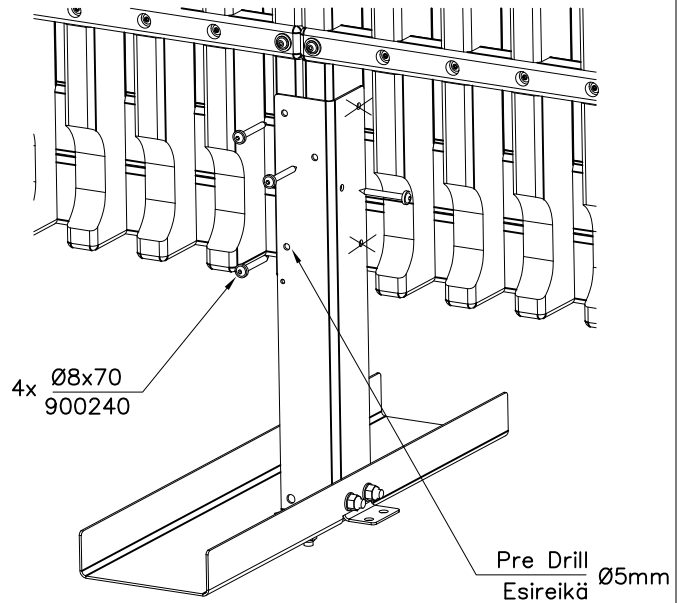

① P03059	PCS	② 900240	PCS
	1		8
		Ø8x70	
③ 902299	PCS	④ 903059	PCS
	2		2
⑤ 903149	PCS	⑥ 909248	PCS
	8		8
M12x30		M12	
⑦ 980123	PCS	⑧ 980154	PCS
	6		16
Ø7x60		Ø24/13	
	PCS		PCS
	PCS		PCS
	PCS		PCS

① 902433	PCS	② 902299	PCS
	1		1
③ 903149	PCS	④ 909248	PCS
	4		4
M12x30		M12	
⑤ 980154	PCS	⑥ 900240	PCS
	8		6
Ø24/13		Ø8x70	
	PCS		PCS

DET 1

DET 2 ARENA SIDE

DET 3 ARENA END

Tuotekyltti tulee tuotteen mukana yhdellä seuraavista tavoista:

1) Metallinen tuotekyltti ja kiinnitysruuvit

- Kiinnitä tuotekyltti ruuveilla tolppaan noin 2 metrin korkeuteen kuvan 1 mukaisesti.