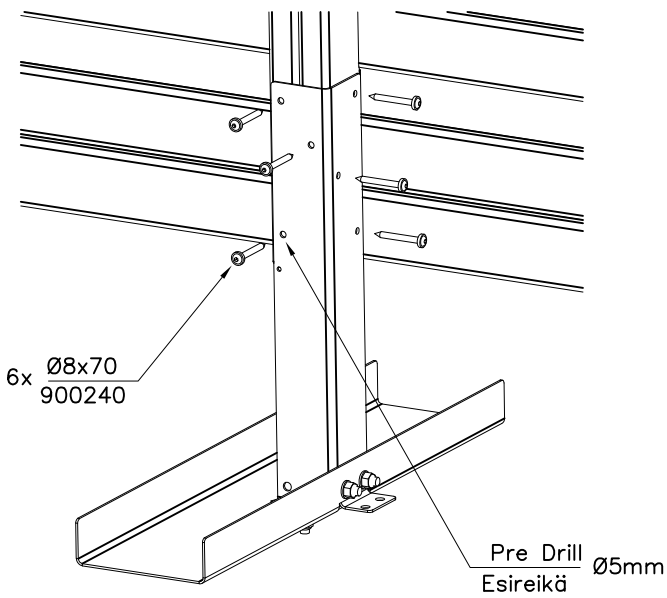

① P03059	PCS	② 900240	PCS
	1		8
		Ø8x70	
③ 902299	PCS	④ 903059	PCS
	2		2
⑤ 903149	PCS	⑥ 909248	PCS
	8		8
M12x30		M12	
⑦ 980123	PCS	⑧ 980154	PCS
	6		16
Ø7x60		Ø24/13	
	PCS		PCS
	PCS		PCS
	PCS		PCS

① 902433	PCS	② 902299	PCS
	1		1
③ 903149	PCS	④ 909248	PCS
	4		4
M12x30		M12	
⑤ 980154	PCS	⑥ 900240	PCS
	8		6
Ø24/13		Ø8x70	
	PCS		PCS

DET 1

DET 2 ARENA SIDE

DET 3 ARENA END

Tuotekyltti tulee tuotteen mukana yhdellä seuraavista tavoista:

1) Metallinen tuotekyltti ja kiinnitysruuvit

- Kiinnitä tuotekyltti ruuveilla tolppaan noin 2 metrin korkeuteen kuvan 1 mukaisesti.