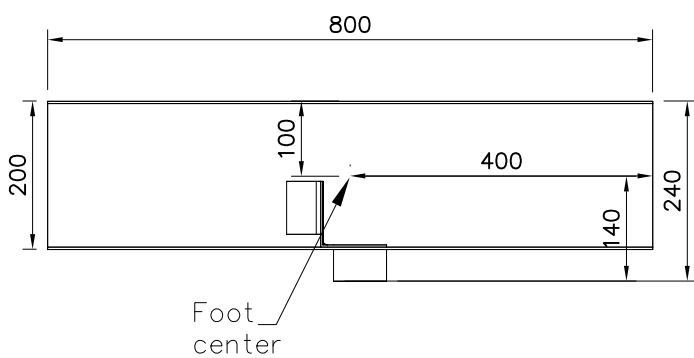

DET 1

DET 2 ARENA SIDE

DET 3 ARENA END

Tuotekyltti tulee tuotteen mukana yhdellä seuraavista tavoista:

1) Metallinen tuotekyltti ja kiinnitysruuvit

- Kiinnitä tuotekyltti ruuveilla tolppaan noin 2 metrin korkeuteen kuvan 1 mukaisesti.