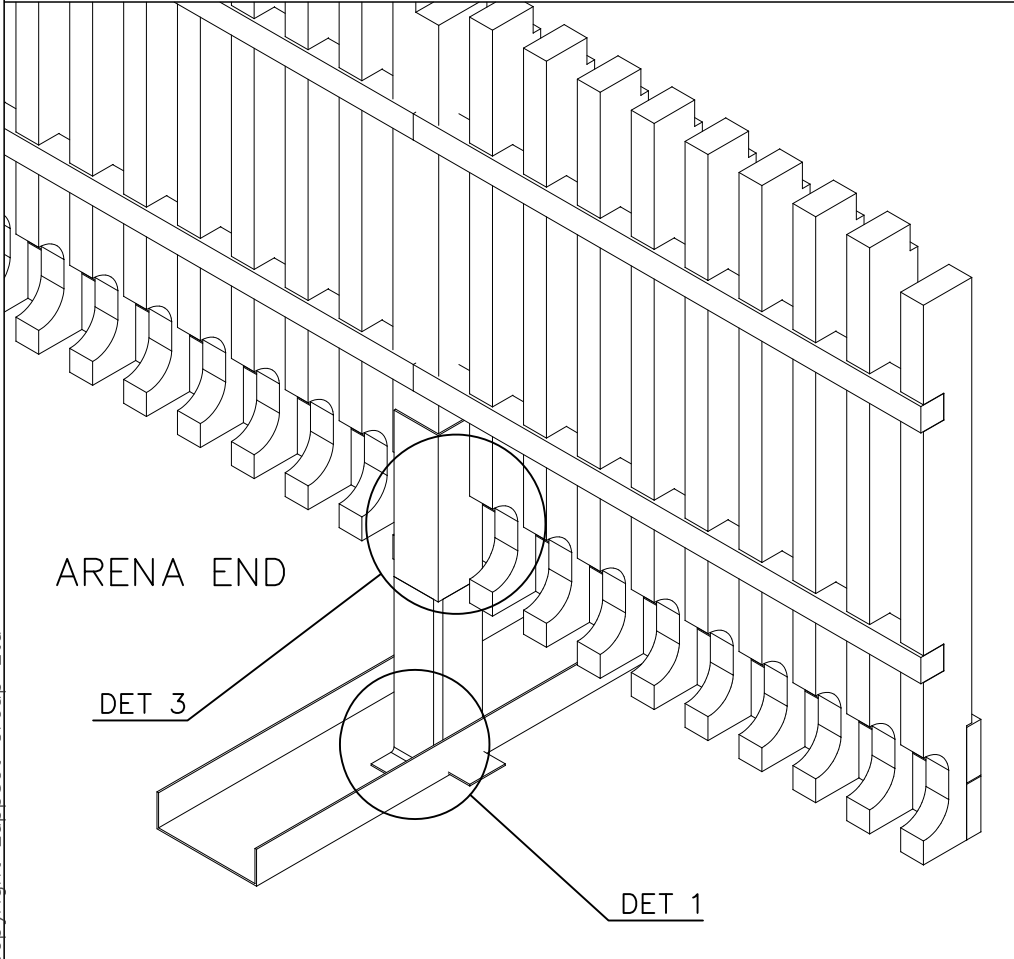

① P03059	PCS	② 900240	PCS
	1		8
		Ø8x70	
③ 902299	PCS	④ 903059	PCS
	2		2
⑤ 903149	PCS	⑥ 909248	PCS
	8		8
M12x30		M12	
⑦ 980123	PCS	⑧ 980154	PCS
	6		16
Ø7x60		Ø24/13	
	PCS		PCS
	PCS		PCS
	PCS		PCS

① 902433	PCS	② 902299	PCS
	1		1
③ 903149	PCS	④ 909248	PCS
	4		4
M12x30		M12	
⑤ 980154	PCS	⑥ 900240	PCS
	8		6
Ø24/13		Ø8x70	
	PCS		PCS

DET 1

DET 2 ARENA SIDE

DET 3 ARENA END

Tuotekyltti tulee tuotteen mukana yhdellä seuraavista tavoista:

1) Metallinen tuotekyltti ja kiinnitysruuvit

- Kiinnitä tuotekyltti ruuveilla tolppaan noin 2 metrin korkeuteen kuvan 1 mukaisesti.