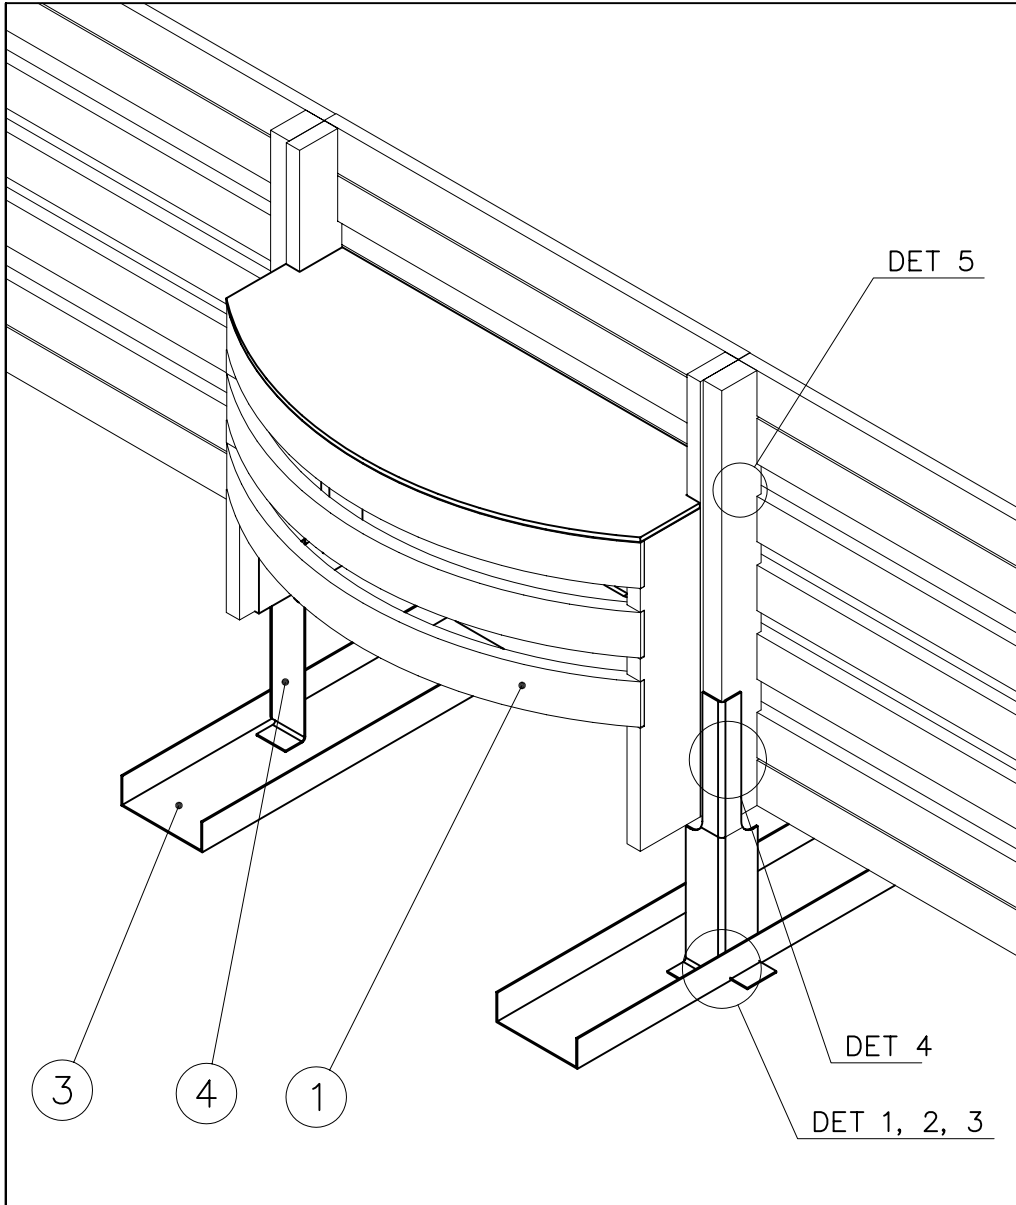

① P03059	PCS	② 900240	PCS
	1		8
		Ø8x70	
③ 902299	PCS	④ 903059	PCS
	2		2
⑤ 903149	PCS	⑥ 909248	PCS
	8		8
M12x30		M12	
⑦ 980123	PCS	⑧ 980154	PCS
	6		16
Ø7x60		Ø24/13	
	PCS		PCS
	PCS		PCS
	PCS		PCS