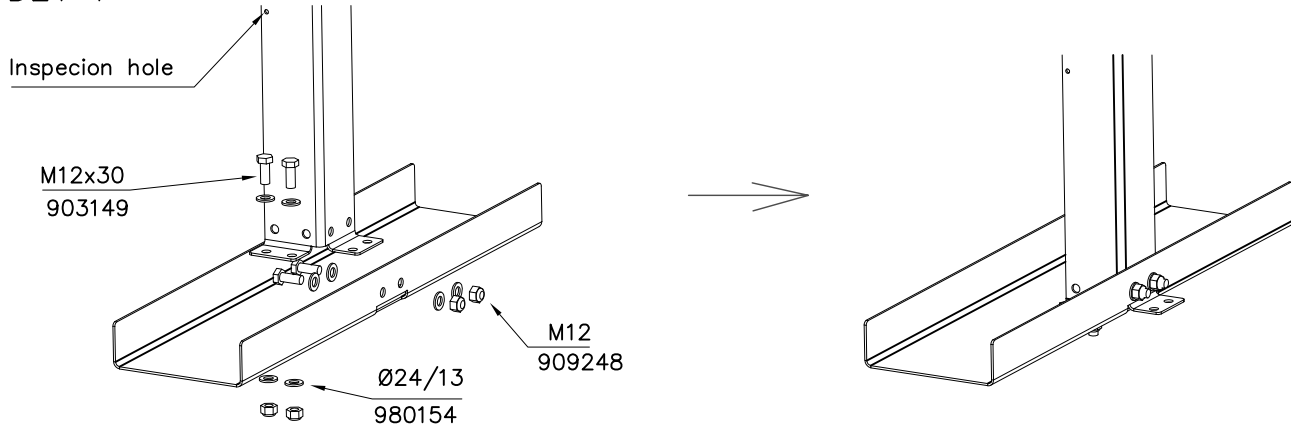

DET 1

DET 2 ARENA SIDE

DET 3 ARENA END

Tuotekyltti tulee tuotteen mukana yhdellä seuraavista tavoista:

1) Metallinen tuotekyltti ja kiinnitysruuvit

- Kiinnitä tuotekyltti ruuveilla tolppaan noin 2 metrin korkeuteen kuvan 1 mukaisesti.