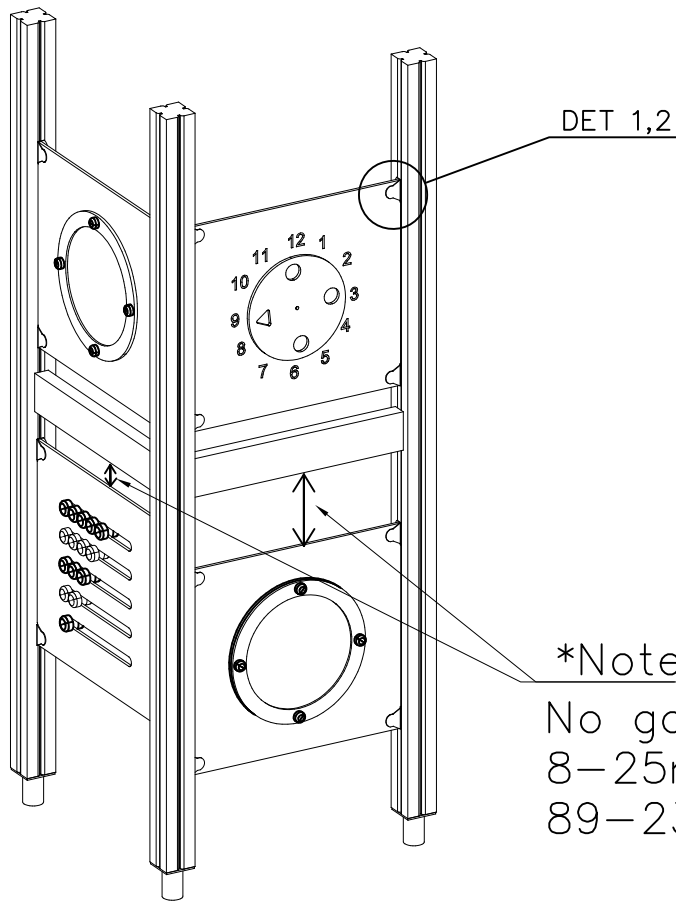

① 903176	PCS	② 909850	PCS
	4		4
		M8x25	
③ 909256	PCS	④ 909633	PCS
	8		4
Ø16/8.4x1.6		M8	
⑤ 980123	PCS		PCS
	4		
Ø7x60			

*Note:
No gaps between:
8–25mm
89–230mm

COLOR OPTIONS

- -701 BLUE
- -702 YELLOW
- -703 LIME
- -704 DARK GRAY
- -705 LIGHT GRAY
- -706 RED
- -707 GREEN
- -708 FUXIA