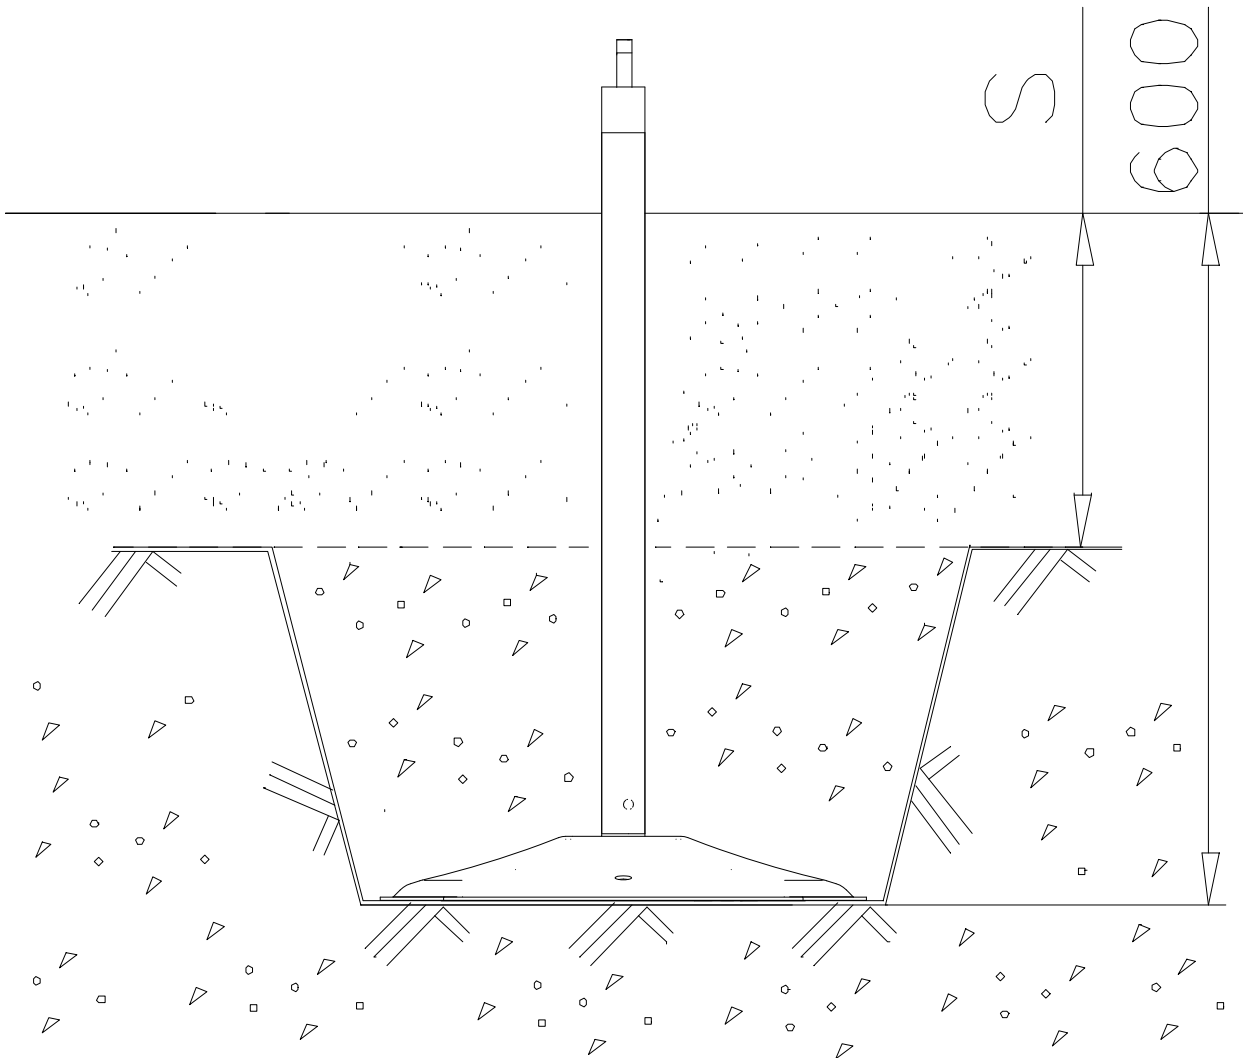

# POLE

DATE: 15.5.2014

**1(1)**

①	905086	PCS	②	909214	PCS
		1			1
	Ø44/13.5		M12x50		
		PCS			PCS
		PCS			PCS
		PCS			PCS
		PCS			PCS
		PCS			PCS
		PCS			PCS
		PCS			PCS
		PCS			PCS

SLIDE OPTIONS			
706450 +1470 	706450-602 706450-603 706450-604	DARK BROWN LIGHT BROWN LIGHT GRAY	
706452 +870 	706452-602 706452-603 706452-604	DARK BROWN LIGHT BROWN LIGHT GRAY	