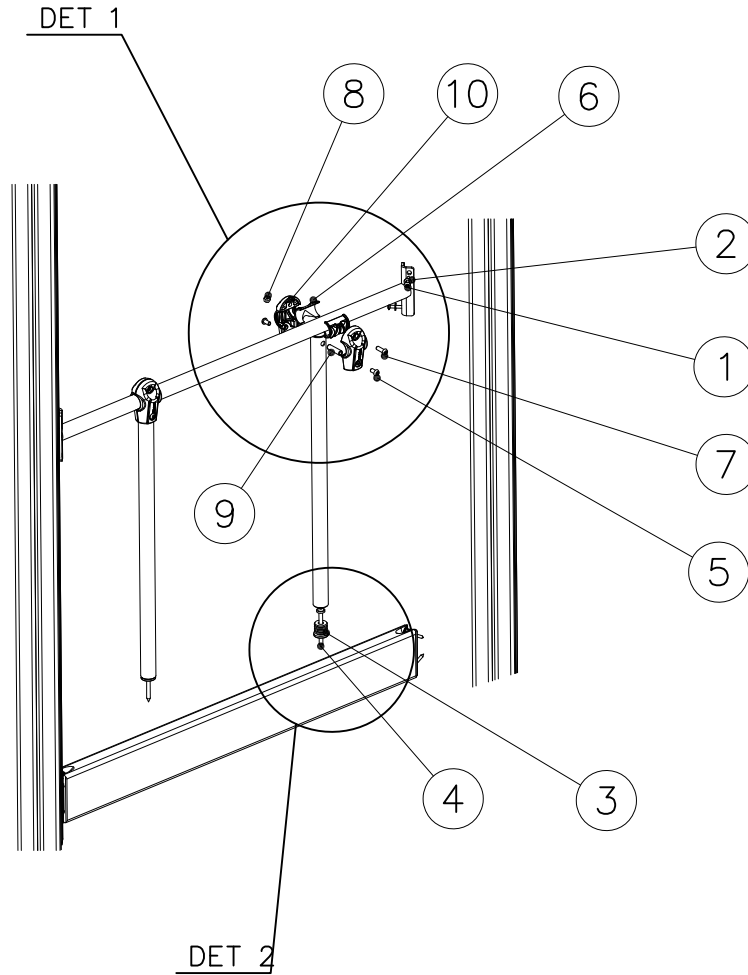

DET 1

DET 2

DET 3

DET 4

OPTION 1. No wall on the sides

①	980128	PCS	②	909256	PCS
		4			4
	93x93x2150			Ø16/8.4	
③	908057	PCS	④	903093	PCS
		2			2
	Ø32/29-L5/30			Ø8x90	
⑤	900342	PCS	⑥	901900	PCS
		4			4
	M8x16			20.5x36.2x56	
⑦	909850	PCS	⑧	980150	PCS
		2			2
	M8x25			M8	
⑨	901182	PCS	⑩	901902	PCS
		2			4
	Ø11/M8x40			30.7x60.9x100	
		PCS			PCS
		PCS	○	908044	PCS
					2
				Ø33.7x679	
○	911529	PCS	○	907920	PCS
		1			1
		OR			

OPTION 2. Wall on either side (move vertical bar 70mm)

DET 1

DET 2