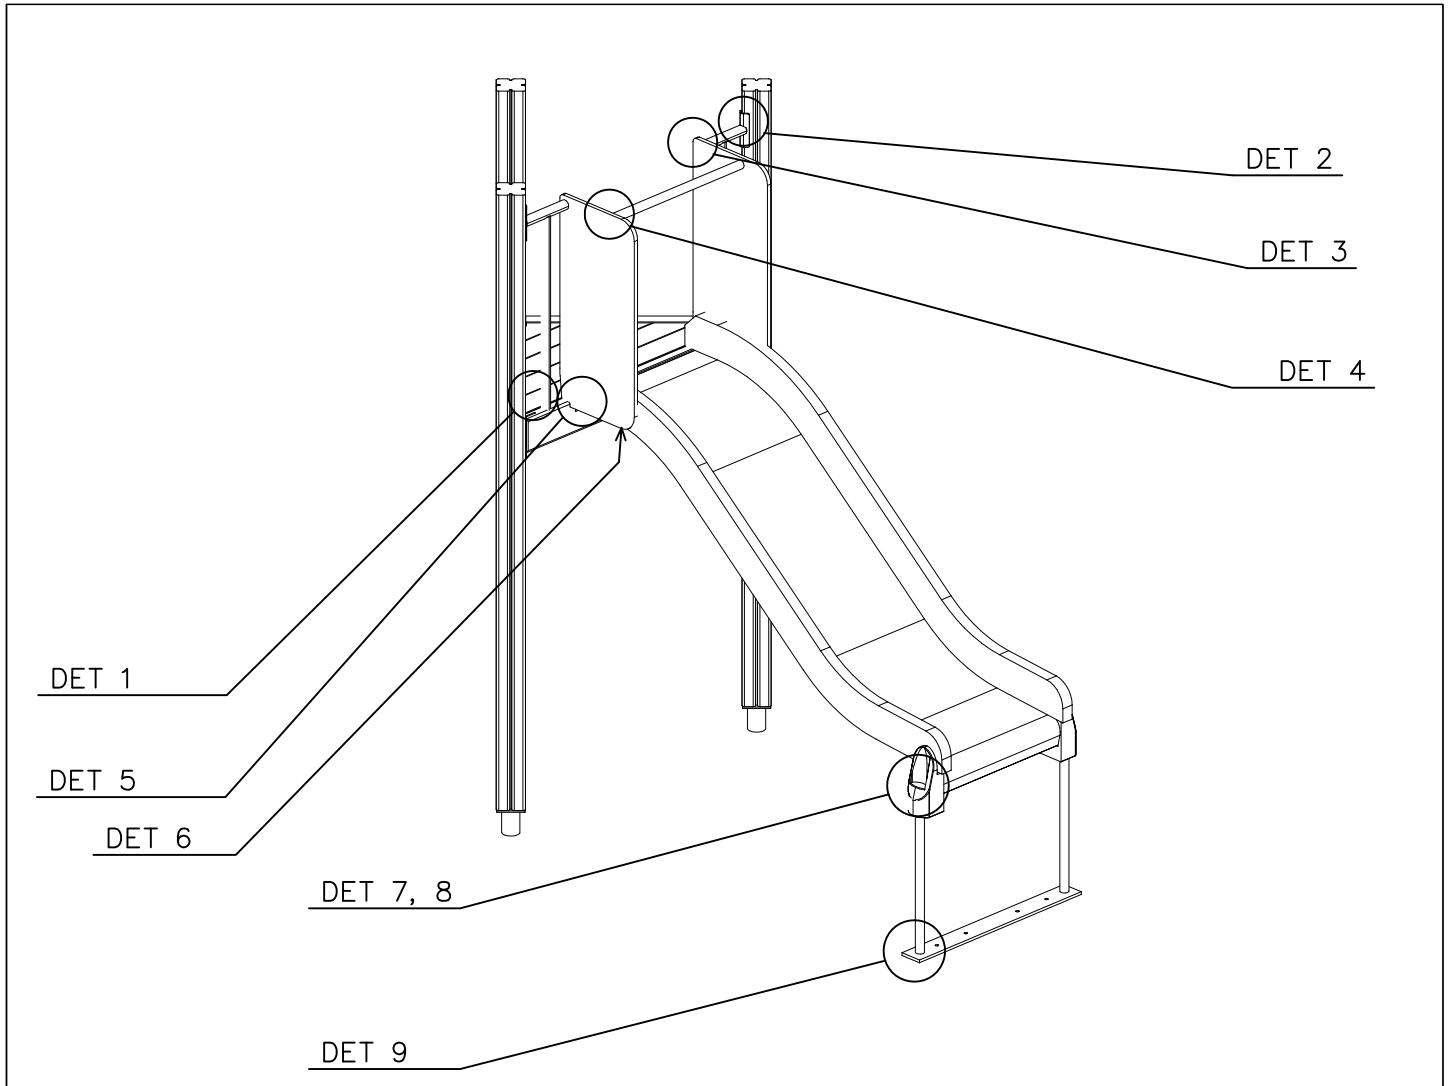

# POLE

DATE: 15.5.2014

**1(1)**

①	905086	PCS	②	909214	PCS
		1			1
	Ø44/13.5		M12x50		
		PCS			PCS
		PCS			PCS
		PCS			PCS
		PCS			PCS
		PCS			PCS
		PCS			PCS
		PCS			PCS
		PCS			PCS

SLIDE OPTIONS			
706450 +1470 	706450-602 706450-603 706450-604	DARK BROWN LIGHT BROWN LIGHT GRAY	
706452 +870 	706452-602 706452-603 706452-604	DARK BROWN LIGHT BROWN LIGHT GRAY	