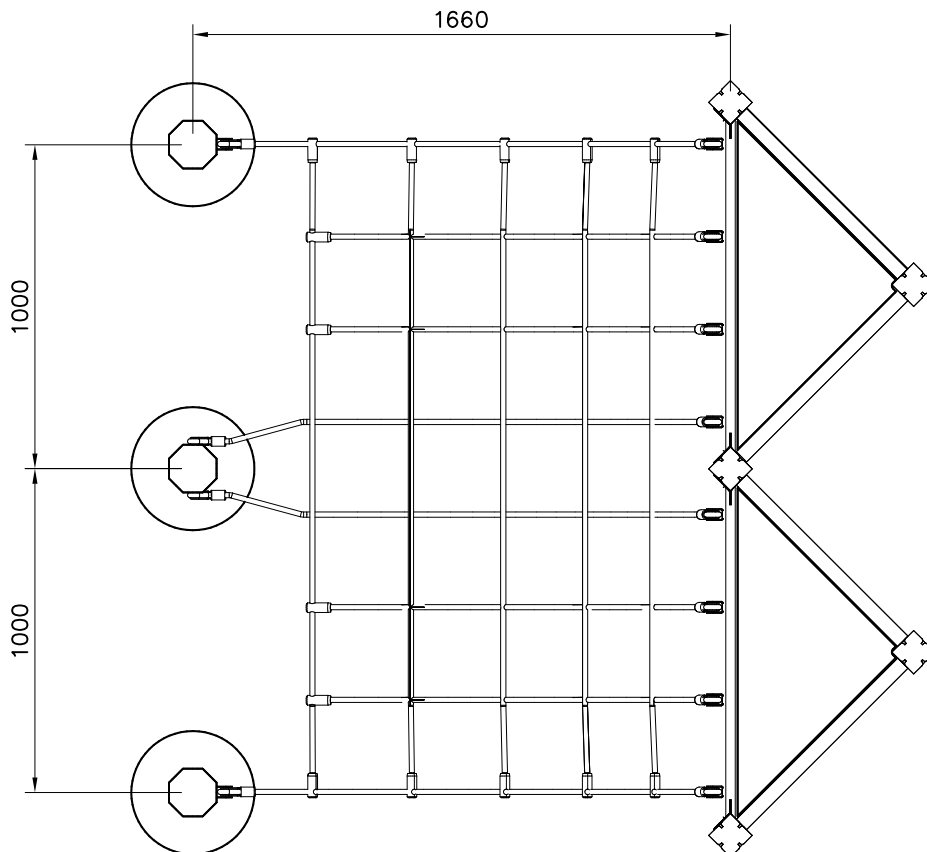

DET 1

DET 2

DET 3

DET 4

OPTION 1. No wall on the sides

①	980128	PCS	②	909256	PCS
		4			4
	93x93x2150			Ø16/8.4	
③	908057	PCS	④	903093	PCS
		2			2
	Ø32/29-L5/30			Ø8x90	
⑤	900342	PCS	⑥	901900	PCS
		4			4
	M8x16			20.5x36.2x56	
⑦	909850	PCS	⑧	980150	PCS
		2			2
	M8x25			M8	
⑨	901182	PCS	⑩	901902	PCS
		2			4
	Ø11/M8x40			30.7x60.9x100	
		PCS			PCS
		PCS	○	908044	PCS
					2
				Ø33.7x679	
○	911529	PCS	○	907920	PCS
		1			1
		OR			

OPTION 2. Wall on either side (move vertical bar 70mm)

DET 1

DET 2