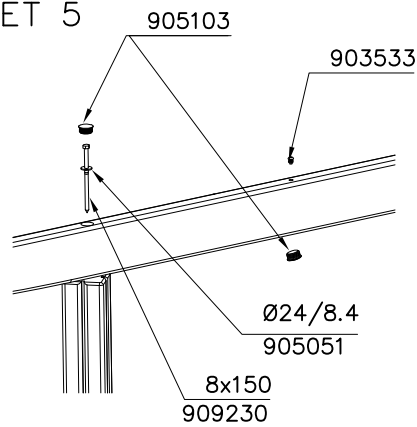

DET 7

DET 8

① 903176	PCS	② 909850	PCS
	4		4
		M8x25	
③ 909256	PCS	④ 909633	PCS
	8		4
Ø16/8.4x1.6		M8	
⑤ 980123	PCS		PCS
	4		
Ø7x60			
	PCS		PCS

DET 1

DET 2

Naulanauha kannatinlistan puolelle.
Nail list to the bottom.

OPTION 2. Wall on either side (move vertical bar 70mm)

DET 1

DET 2

<p>① 704944 PCS</p>  <p>45x120x2000</p>	<p>② 707611 PCS</p> 	<p>⑬ 909097 PCS</p>  <p>M8x60</p>	<p>⑭ 909230 PCS</p>  <p>8x150</p>
<p>③ 707619 PCS</p>  <p>140x140x3700</p>	<p>④ 707620 PCS</p>  <p>140x140x1800</p>	<p>⑰ 909349 PCS</p>  <p>M12x40</p>	<p>⑮ 909561 PCS</p> 
<p>⑤ 707621 PCS</p>  <p>21x489x900</p>	<p>⑥ 900240 PCS</p>  <p>Ø8x70</p>	<p>⑱ 980123 PCS</p>  <p>Ø7x60</p>	<p>⑯ 980128 PCS</p>  <p>Ø7x40</p>
<p>⑦ 902234 PCS</p>  <p>M12</p>	<p>⑧ 903093 PCS</p>  <p>Ø8x90</p>	<p>㉓ 980150 PCS</p>  <p>M8</p>	<p>㉒ 980151 PCS</p>  <p>Ø16/8.4</p>
<p>⑨ 903113 PCS</p>  <p>1050</p>	<p>⑩ 903533 PCS</p>  <p>SRL12 TO Ø9</p>	<p>㉔ 980165 PCS</p>  <p>Ø24/13</p>	
<p>⑪ 905051 PCS</p>  <p>Ø24/8.4</p>	<p>⑫ 905083 PCS</p>  <p>Ø32</p>		
<p>⑬ 905103 PCS</p>  <p>PT-28/32-H</p>	<p>⑭ 905104 PCS</p>  <p>M10</p>		
<p>⑮ 905112 PCS</p>  <p>Ø22</p>	<p>⑯ 908058 PCS</p>  <p>8x160x160</p>		

DET 1

DET 2

DET 3

DET 4

DET 5

DET 6

DET 7

DET 8

① 980122	PCS	② 980131	PCS
	14		10
Ø5x30		Ø6x60	
③ 980128	PCS	④ 903093	PCS
	12		2
Ø7x40		Ø8x90	
⑤ 909230	PCS	⑥ 905051	PCS
	2		2
8x150		Ø24/8.4	
⑦ 905103	PCS	⑧ 906942	PCS
	2		2
PT-28/32-H		IRR30601.5-3S	
	PCS		PCS
○ 704868	PCS	○ 707633	PCS
	2		1
12x503x687		90x145x2855	
○ 707653	PCS	○ 929325	PCS
	1		1
32x1130x2110		40x40x1080	
○ 929326	PCS		PCS
	1		
40x40x3x2095			