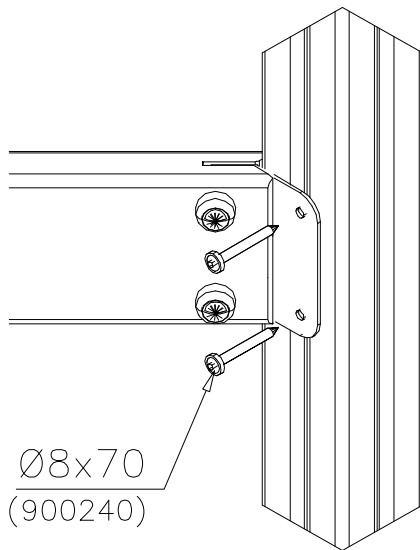

DET 3

BOOM OPTIONS		
706510	706510-602	DARK BROWN
	706510-603	LIGHT BROWN
	706510-604	LIGHT GRAY
		
45x120x1030		

DET 1

DET 2 M8x60
(909866)

DET 3

LAPPSET

DEEP FOUNDATION

SLIDE WOOD