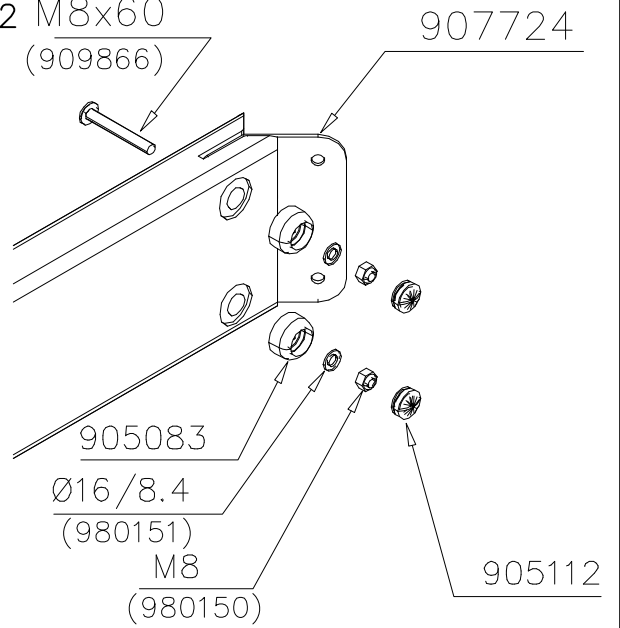

DET 7

DET 8

① 903176	PCS	② 909850	PCS
	4		4
		M8x25	
③ 909256	PCS	④ 909633	PCS
	8		4
Ø16/8.4x1.6		M8	
⑤ 980123	PCS		PCS
	4		
Ø7x60			
	PCS		PCS

DET 1

DET 2

Naulanauha kannatinlistan puolelle.
Nail list to the bottom.

DET 3

BOOM OPTIONS		
706510	706510-602	DARK BROWN
	706510-603	LIGHT BROWN
	706510-604	LIGHT GRAY
		
45x120x1030		

DET 1

DET 2 M8x60
(909866)

DET 3

LAPPSET

DEEP FOUNDATION

SLIDE WOOD