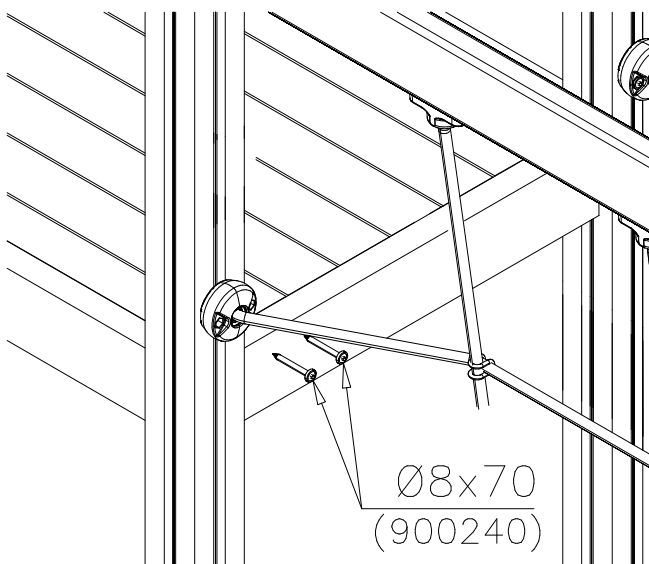

DET 6

① 903176	PCS	② 909850	PCS
	4		4
		M8x25	
③ 909256	PCS	④ 909633	PCS
	8		4
Ø16/8.4x1.6		M8	
⑤ 980123	PCS		PCS
	4		
Ø7x60			

***Note:**
No gaps between:
8–25mm
89–230mm

COLOR OPTIONS	
-701	BLUE
-702	YELLOW
-703	LIME
-704	DARK GRAY
-705	LIGHT GRAY
-706	RED
-707	GREEN
-708	FUXIA